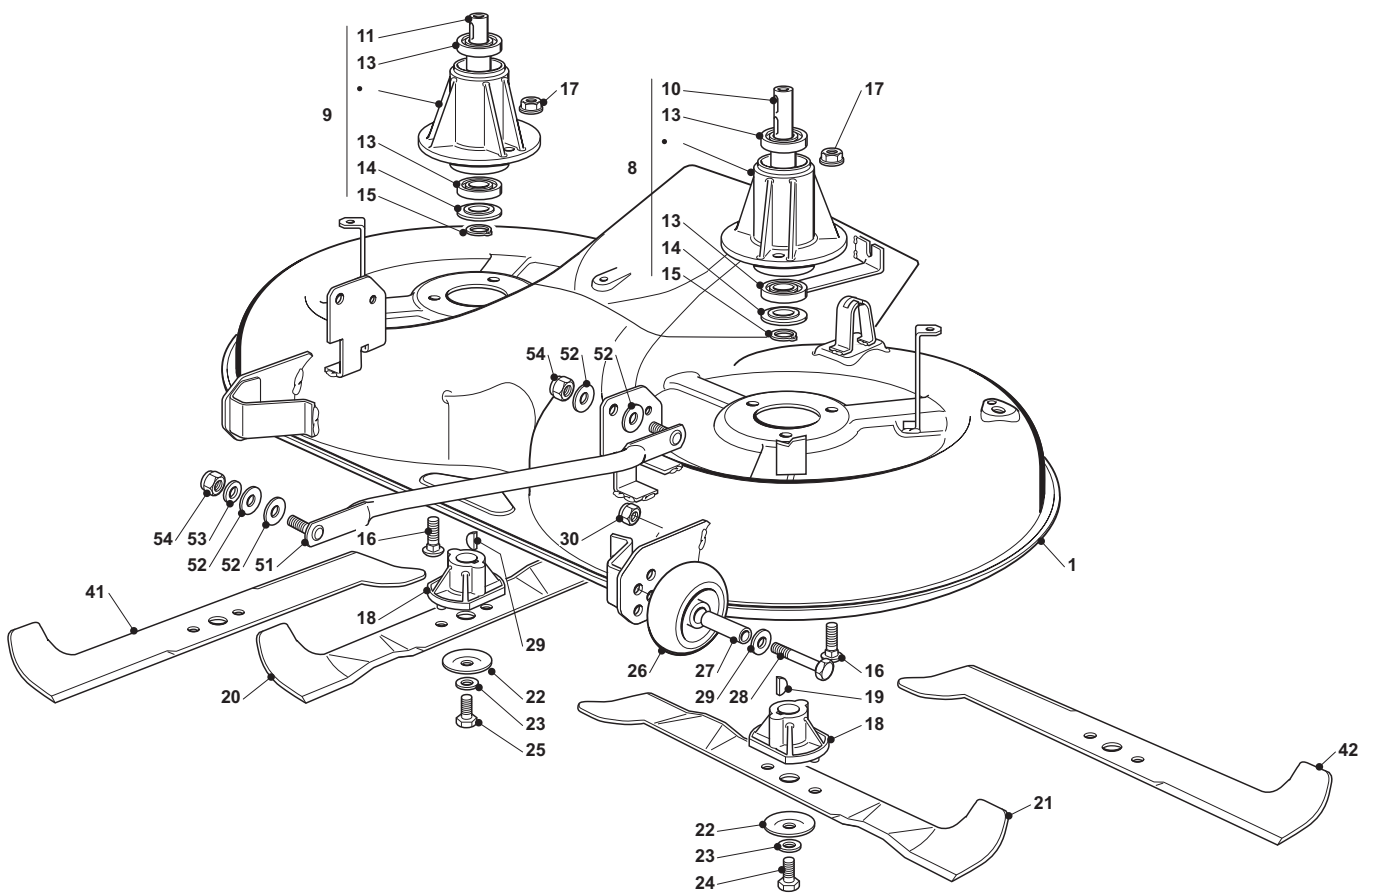

Cutting Plate							
POS	CODE	Q.TY	DESCRIZIONE	DESCRIPTION	DESCRIPTION	BESCHREIBUNG	NOTES
1	382564151/0	1	Piatto Di Taglio Nero	Cutting Plate Black	Plateau De Coupe Noire	Schneidwerkzeug Schwarz	
8	82207200/1	1	Ass. Flangia Principale	Main Shaft Support	Support Arbre Principal	Masserwellehauptsatz	
9	82207201/2	1	Ass. Flangia Secondaria	Secondary Shaft Support	Support Arbre Secondaire	Masserwelle Zweiersatz	
10	25020800/1	1	Albero Lama Principale	Main Blade Shaft	Arbre Lama Principal	Haupt Messerwelle	
11	25020801/2	1	Albero Lama Secondario	Secondary Blade Shaft	Arbre Lama Secondaire	Zweite Messerwelle	
13	119216047/0	4	Cuscinetto	Bearing	Roulement	Kuegellager	
14	25160501/0	2	Disco Parapolvere	Dust Cover	Protege-Poussiere	Staubschuttscheibe	
15	12609260/0	2	Seeger	Seeger	Seeger	Seeger	
16	12818700/0	6	Vite	Screw	Vis	Schraube	
17	12154210/0	6	Dado	Nut	Ecrou	Mutter	
18	25463200/0	2	Mozzo Coltello	Blade Hub	Moyeu Lame	Messerhalter	
19	12139100/0	2	Linguetta	Feather	Clavette	Keil	
20	82004348/0	1	Coltello Destro Mulching, Alettato	Right Blade Mulching, Winged	Lame Droite Mulching, Aillettee	Rechter Messer Mulching, Flügel	
21	82004347/0	1	Coltello Sinistro Mulching, Alettato	Left Blade Mulching, Winged	Lame Gauche Mulching, Aillettee	Linker Messer Mulching, Flügel	
22	22160400/0	2	Disco Elastico	Elastic Washer	Rondelle Elastique	Federscheibe	
23	12523080/0	2	Rosetta	Washer	Rondelle	Scheibe	
24	12735694/0	1	Vite	Screw	Vis	Schraube	
25	12735695/1	1	Vite	Screw	Vis	Schraube	
26	82700001/0	2	Ruotino Antiscalpo Ø 100	Anti Scalp Wheel Ø 100	Roulettes Antiscalp Ø 100	Skalpierschutzrädchen Ø 100	
27	25510072/0	2	Distanziale	Spacer	Entretoise	Entfernungsstück	
28	12692050/0	2	Vite	Screw	Vis	Schraube	
29	12523060/0	2	Rondella	Washer	Rondelle	Scheibe	
30	12293201/0	2	Dado	Nut	Ecrou	Mutter	
41	82004341/1	1	Coltello Destro, Alettato	Right Blade, Winged	Lame Droite, Aillettee	Rechter Messer, Flügel	
42	82004340/1	1	Coltello Sinistro, Alettato	Left Blade, Winged	Lame Gauche, Aillettee	Linker Messer, Flügel	
51	82000474/1	2	Asta Bilanciere	Equalizer Rod	Tige Balancier	Kipphebel	
52	25670008/1	8	Rondella	Washer	Rondelle	Scheibe	
53	12523060/0	2	Rondella	Washer	Rondelle	Scheibe	
54	12156602/0	4	Dado	Nut	Ecrou	Mutter