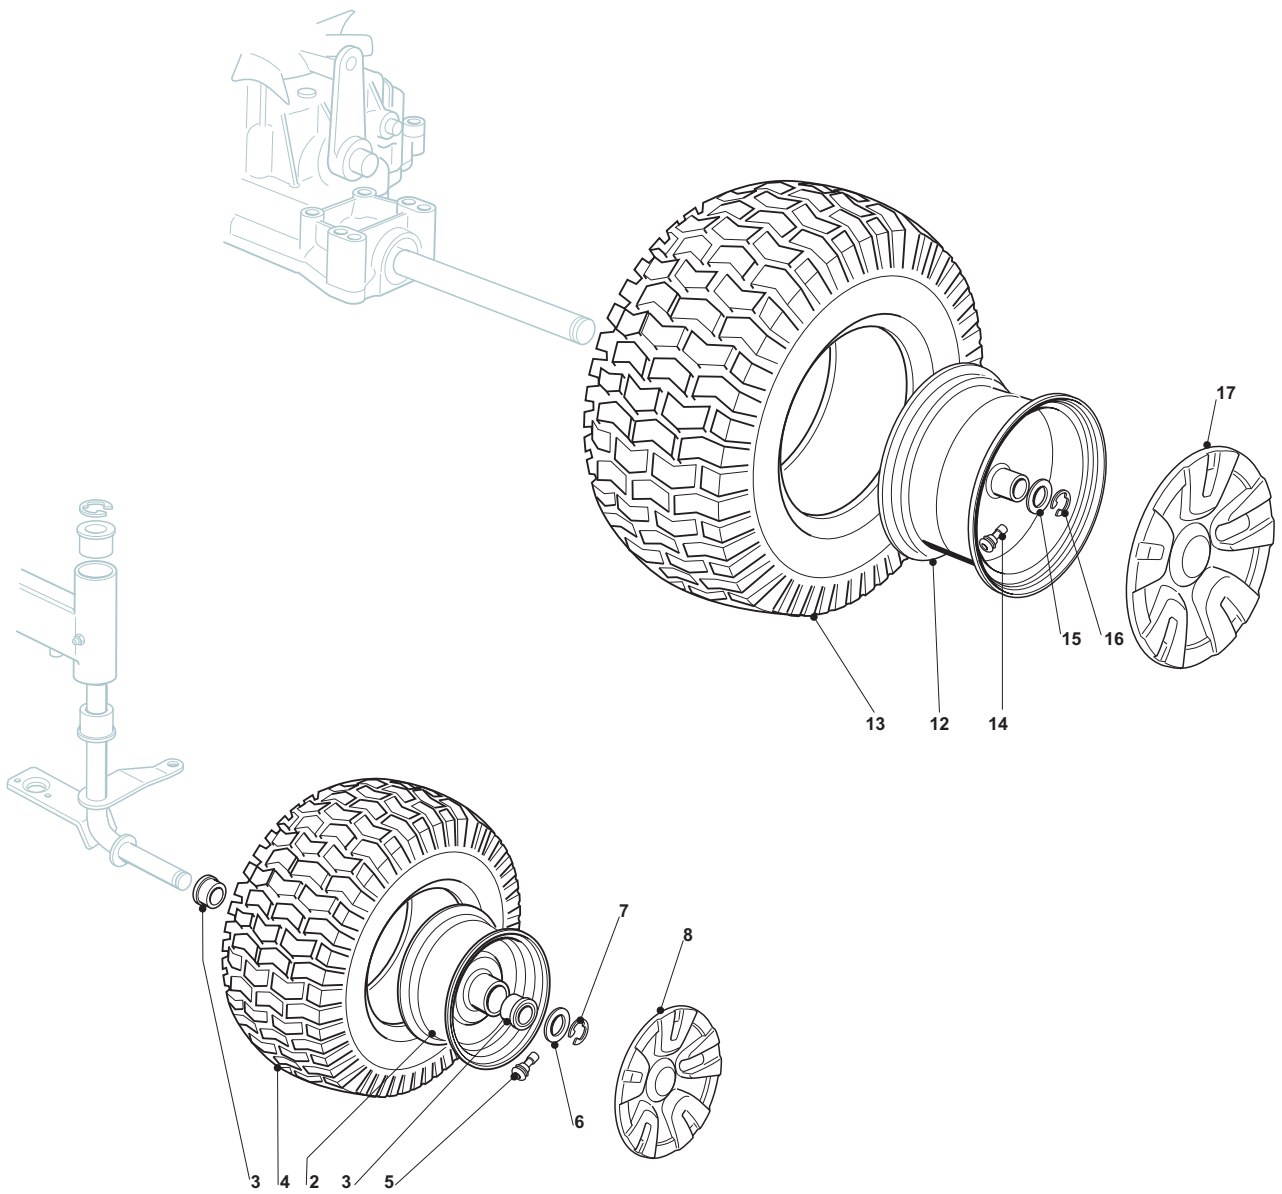

Wheels							
POS	CODE	Q.TY	DESCRIZIONE	DESCRIPTION	DESCRIPTION	BESCHREIBUNG	NOTES
2	182000598/0	2	Cerchio Ruota	Rimm	Bandage Roue	Vorderrad Felger	
3	25122200/2	4	Cuscinetto	Bearing	Roulement	Lager	
4	125590014/0	2	Pneumatico 13 "	Tyre 13 "	Pneu 13 "	Reifen 13 "	
4	127590066/0	2	Pneumatico 15"	Tyre 15"	Pneu 15"	Reifen 15"	
5	25950000/0	2	Valvola	Valve	Soupape	Ventil	
6	25670005/1	2	Rosetta	Washer	Rondelle	Scheibe	
7	12001000/0	2	Anello Elastico	Snap Ring	Anneau Ressort	Sprengring	
8	82110274/0	2	Coprinozzo	Hub Cover	Couvre Moyeu	Nabendeckel	
12	182000599/0	2	Cerchio Ruota	Rimm	Bandage Roue	Hintrerrad Felger	
13	125590015/0	2	Pneumatico	Shoe	Pneu	Reifen	
14	25950000/0	2	Valvola	Valve	Soupape	Ventil	
15	25670005/1	2	Rosetta	Washer	Rondelle	Scheibe	
16	12001010/0	2	Anello Elastico	Snap Ring	Anneau Ressort	Sprengring	
17	82110275/0	2	Copri ruota Post.	Rear Wheel Deck	Couvre Roue Post.	Hinterraddeckel