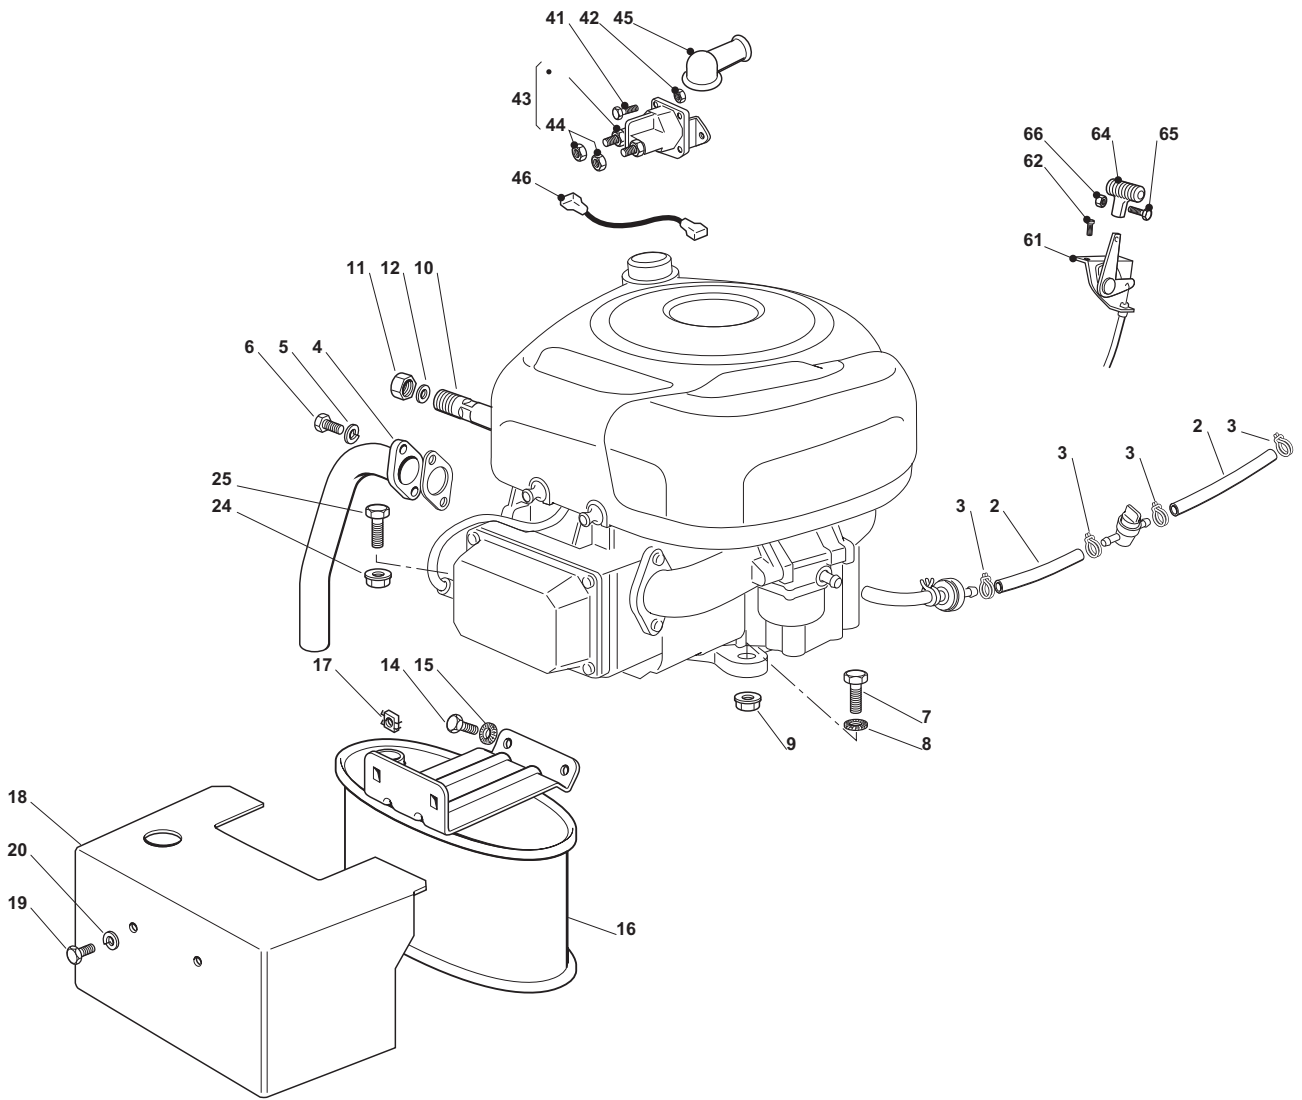

Brake And Gearbox Controls							
POS	CODE	Q.TY	DESCRIZIONE	DESCRIPTION	DESCRIPTION	BESCHREIBUNG	NOTES
1	382500037/0	1	Pedale	Pedal	Pedal	Pedal	
2	325110416/0	1	Copristaffa	Clamp Cover	Couvre Etrier	Bridedeckel	
3	25547037/1	2	Piastrina	Plate	Plaque	Platte	
4	12735599/0	4	Vite	Screw	Vis	Schraube	
5	382000577/0	1	Asta	Rod	Barre	Stange	
6	12521350/0	1	Rondella	Washer	Rondelle	Scheibe	
7	12155000/0	1	Dado	Nut	Ecrou	Mutter	
8	12521350/0	1	Rondella	Washer	Rondelle	Scheibe	
9	12155000/0	1	Dado	Nut	Ecrou	Mutter	
10	25785261/0	1	Supporto	Support	Support	Halter	
11	12815200/0	2	Vite	Screw	Vis	Schraube	
12	12292102/0	2	Dado	Nut	Ecrou	Mutter	
13	82000531/0	1	Asta	Rod	Barre	Stange	
14	22524970/2	1	Perno	Pin	Pivot	Bolzen	
15	12155000/0	1	Dado	Nut	Ecrou	Mutter	
16	25430213/0	1	Molla	Spring	Ressort	Feder	
31	382000605/0	1	Pedale Avanzamento	Drive Pedal	Pedale Transmission	Getriebepedal	
32	325110417/0	1	Copristaffa Anteriore	Clamp Cover Front	Couvre Etrier Avant	Bridedeckel Vorde	
33	325110418/0	1	Copristaffa Posteriore	Clamp Cover Rear	Couvre Etrier Arriere	Bridedeckel Hinter	
34	25785185/0	2	Supporto	Support	Support	Halter	
35	27546015/1	2	Piastrina	Plate	Plaque	Platte	
36	12815245/0	4	Vite	Screw	Vis	Schraube	
37	12154510/0	4	Dado	Nut	Ecrou	Mutter	
38	382000609/0	1	Asta	Rod	Barre	Stange	
39	12523040/0	2	Rosetta	Washer	Rondelle	Scheibe	
40	112000940/0	2	Benzing	Benzing	Benzing	Benzing	
41	382394853/0	1	Ass. Micro	Switch Ass.Y	Micro. Ens.	Mikrosatz	
42	19410609/0	1	Interrutt. Folle	Microswitch	Microinterrupteur	Mikroschalter	
43	12735602/0	2	Vite	Screw	Vis	Schraube	
44	12581100/0	2	Grower	Grower	Grower	Grower	
45	12290791/0	2	Dado	Nut	Ecrou	Mutter	
46	12735110/0	2	Vite	Screw	Vis	Schraube	
61	25207171/0	1	Copertura (Hydro)	Cover (Hydro)	Couvre (Hydro)	Kappe (Hydro)	
62	12735402/0	2	Vite	Screw	Vis	Schraube	
63	12523050/0	4	Rosetta	Washer	Rondelle	Scheibe	