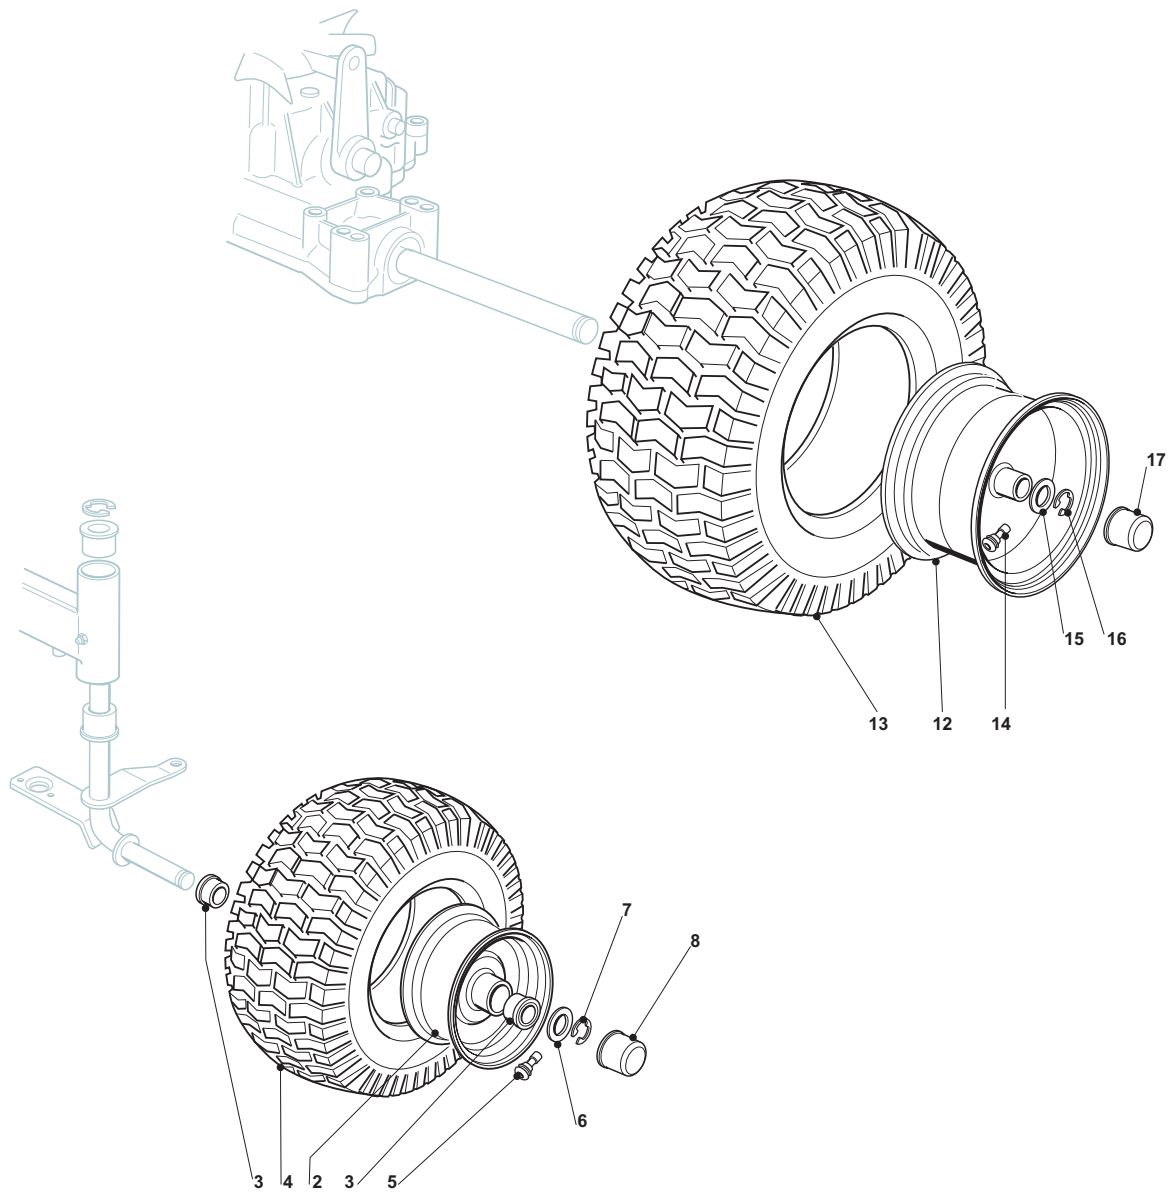

Wheels							
POS	CODE	Q.TY	DESCRIZIONE	DESCRIPTION	DESCRIPTION	BESCHREIBUNG	NOTES
2	182000598/0	2	Cerchio Ruota	Rimm	Bandage Roue	Vorderrad Felger	
3	25122200/2	4	Cuscinetto	Bearing	Roulement	Lager	
4	125590014/0	2	Pneumatico 13 "	Tyre 13 "	Pneu 13 "	Reifen 13 "	
4	127590066/0	2	Pneumatico 15"	Tyre 15"	Pneu 15"	Reifen 15"	
5	25950000/0	2	Valvola	Valve	Soupape	Ventil	
6	25670005/1	2	Rosetta	Washer	Rondelle	Scheibe	
7	12001000/0	2	Anello Elastico	Snap Ring	Anneau Ressort	Sprengring	
8	22110230/0	2	Coprinozzo	Hub Cover	Couvre Moyeu	Nabendeckel	
12	182000599/0	2	Cerchio Ruota	Rimm	Bandage Roue	Hintrerrad Felger	
13	125590015/0	2	Pneumatico	Shoe	Pneu	Reifen	
14	25950000/0	2	Valvola	Valve	Soupape	Ventil	
15	25670005/1	2	Rosetta	Washer	Rondelle	Scheibe	
16	12001010/0	2	Anello Elastico	Snap Ring	Anneau Ressort	Sprengring	
17	22110230/0	2	Coprinozzo	Hub Cover	Couvre Moyeu	Nabendeckel