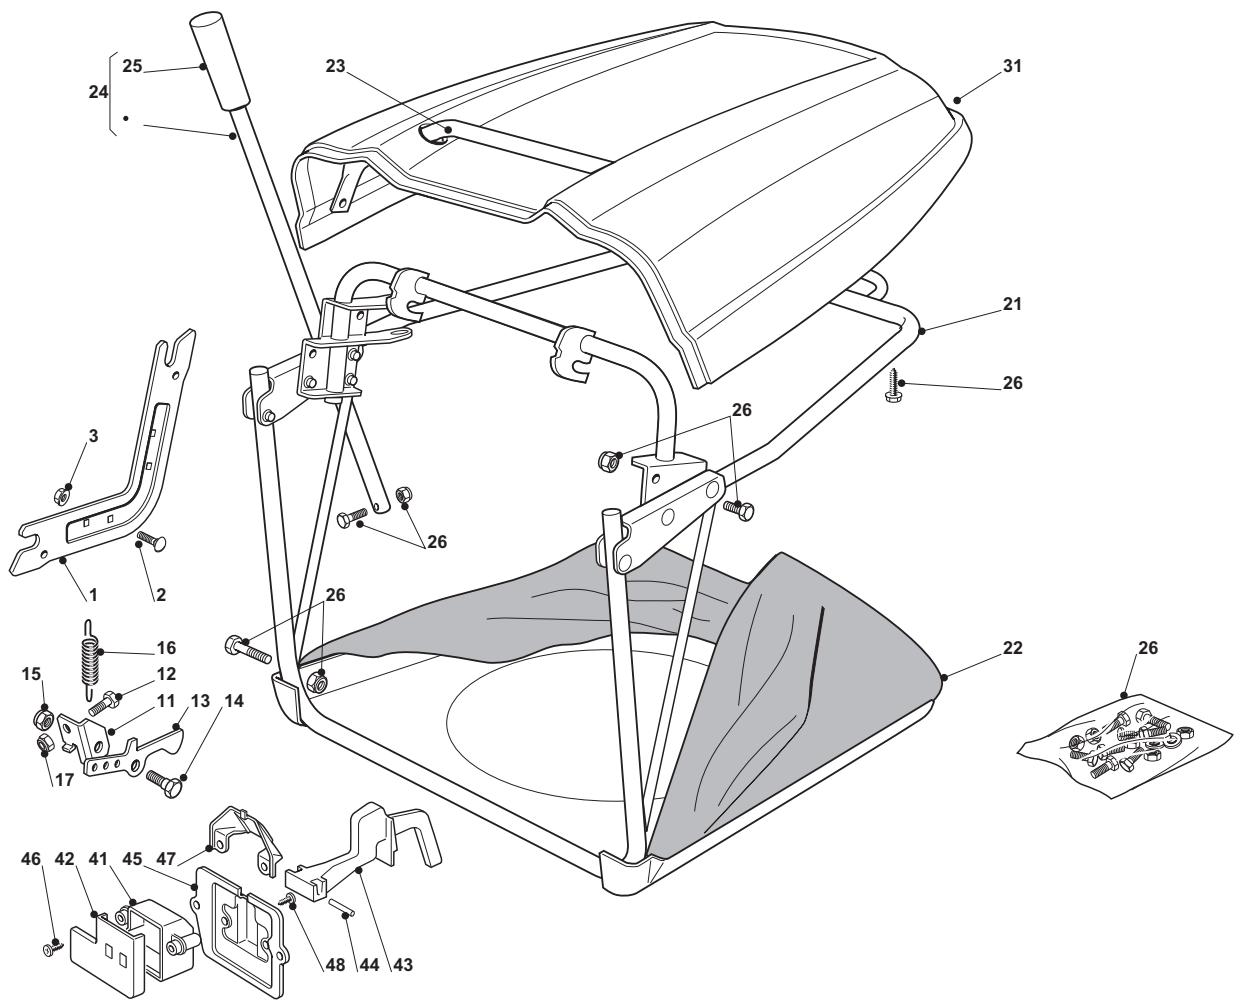

Grasscatcher							
POS	CODE	Q.TY	DESCRIZIONE	DESCRIPTION	DESCRIPTION	BESCHREIBUNG	NOTES
1	25785275/0	2	Supporto	Support	Support	Halter	
2	12818690/0	4	Vite	Screw	Vis	Schraube	
3	12293201/0	4	Dado	Nut	Ecrou	Mutter	
11	325755031/1	1	Squadretta	Bracket	Equerre-Support	Winkel	
12	12789000/0	1	Vite	Screw	Vis	Schraube	
12	12789000/0	1	Vite	Screw	Vis	Schraube	
13	325774315/1	1	Staffa	Bracket	Etrier	Bride	
14	125510080/1	1	Perno	Pin	Pivot	Bolzen	
15	12292102/0	1	Dado	Nut	Ecrou	Mutter	
16	22450432/0	1	Molla	Spring	Ressort	Feder	
17	12154330/0	1	Dado	Nut	Ecrou	Mutter	
21	82800111/0	1	Telaio Bocca Sacco	Front Frame	Chassis Avant	Vorderrahmen	
22	82105973/0	1	Confezione Sacco	Grasscatcher	Bac	Sack	
23	82394003/0	1	Maniglia Anteriore	Front Handle	Poignee Anterieure	Vordergriff	
24	82869023/0	1	Tube	Rod	Tige	Stange	
25	25394508/0	1	Manopola	Handle	Poingee	Griff	
26	82180048/0	1	Dotazione Viteria	Screws Outfit	Ensemble Des Vis	Schraubenausrüstung	
31	25110320/0	1	Copertura Sacco, Rosso	Grass-Catcher Cover, Red	Couvre-Bac, Rouge	Sackkappe, Rot	
31	25110342/0	1	Copertura Sacco, Grigio	Grass-Catcher Cover, Grey	Couvre-Bac, Gris	Sackkappe, Grau	
31	25110319/0	1	Copertura Sacco, Giallo	Grass-Catcher Cover, Yellow	Couvre-Bac, Jaune	Sackkappe, Gelb	
31	325110421/0	1	Copertura Sacco, Bianco	Grass-Catcher Cover, White	Couvre-Bac, Blanc	Sackkappe, Weiß	
31	325110413/0	1	Copertura Sacco, Nero	Grass-Catcher Cover, Black	Couvre-Bac, Noire	Sackkappe, Schwarz	
31	325110345/0	1	Copertura Sacco, Verde	Grass-Catcher Cover, Green	Couvre-Bac, Vert	Sackkappe, Grün	
41	25600041/0	1	Protezione Micro	Micro Protection	Protection Micro	Schutz	
42	25600042/0	1	Coperchio Protezione	Protection Cover	Couvercle Protection	Schutzdeckel	
43	25318124/0	1	Leva	Lever	Levier	Hebel	
44	12400030/0	1	Perno	Pin	Pivot	Bolzen	
45	25785272/0	1	Protezione Micro	Micro Protection	Protection Micro	Schutz	
46	12728510/0	1	Vite	Screw	Vis	Schraube	
47	25600048/0	1	Chiusura Deflettore	Deflector Cover	Couvercle Deflecteur	Abweiserdekel	
48	12735110/0	2	Vite	Screw	Vis	Schraube