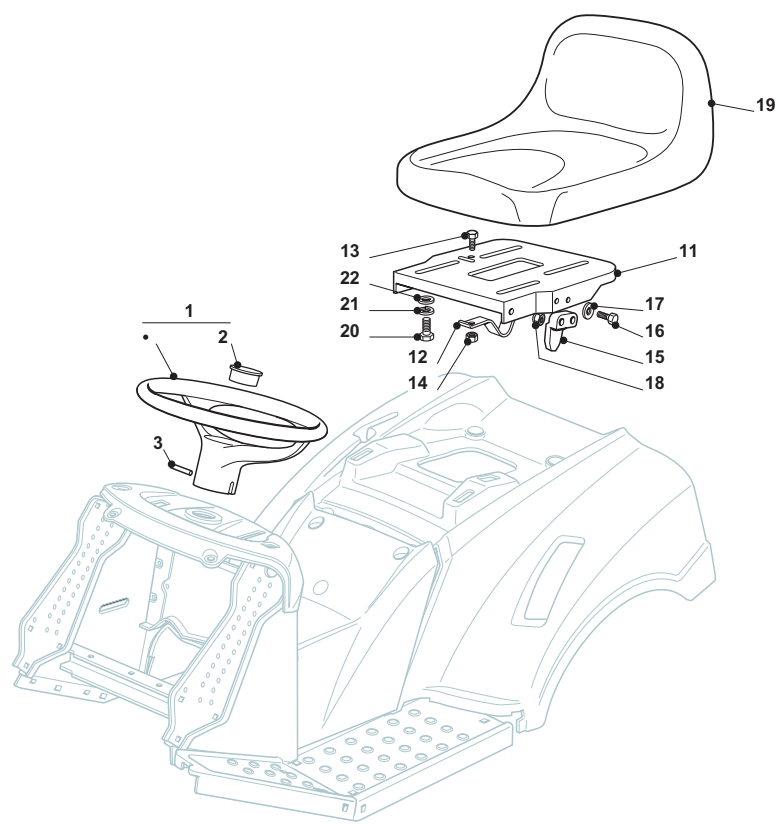

Seat & Steering Wheel							
POS	CODE	Q.TY	DESCRIZIONE	DESCRIPTION	DESCRIPTION	BESCHREIBUNG	NOTES
1	25961201/0	1	Volante	Steering Wheel	Volant	Lenkrad	
2	25120230/0	1	Tappo	Cap	Bouchon	Stopfen	
3	12620299/0	1	Spina	Pin	Goupille	Stift	
11	25547033/1	1	Piastra	Plate	Plaque	Platte	
12	25430223/2	1	Molla	Spring	Ressort	Feder	
13	12789000/0	1	Vite	Screw	Vis	Schraube	
14	12154330/0	1	Dado	Nut	Ecrou	Mutter	
15	27063021/1	1	Camma	Cam	Came	Nocken	
16	12789100/0	2	Vite	Screw	Vis	Schraube	
17	12523020/0	2	Rosetta	Washer	Rondelle	Scheibe	
18	12154330/0	2	Dado	Nut	Ecrou	Mutter	
19	25722453/1	1	Sedile	Seat	Siege	Sitz	
20	12793101/0	4	Vite	Screw	Vis	Schraube	
21	12583500/0	4	Grower	Grower	Grower	Grower	
22	12523060/0	4	Rondella	Washer	Rondelle	Scheibe	