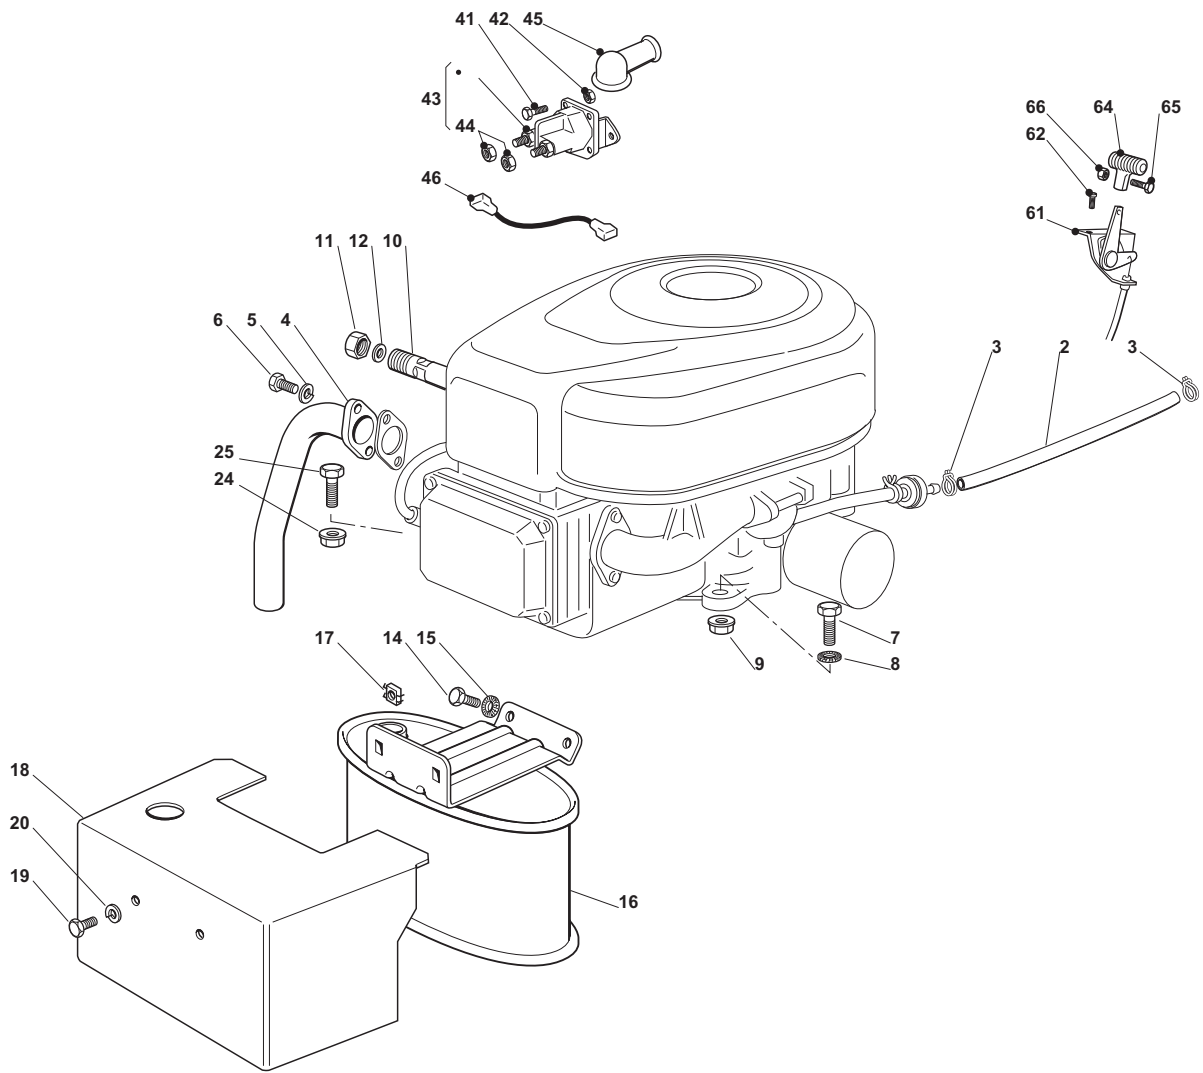

Engine - B&S 15.5 - 16.5 HP							
POS	CODE	Q.TY	DESCRIZIONE	DESCRIPTION	DESCRIPTION	BESCHREIBUNG	NOTES
2	25869057/0	1	Tubo Collegamento (1000 Mm)	Connecting Tube (1000 Mm)	Tube De Connexion (1000 Mm)	Verbindungsrohr (1000 Mm)	
3	18375051/1	2	Fascetta	Fair Led	Fixation De Cable	Kabelbefestigung	
4	18738206/0	1	Tubo Scarico	Exhaust Tube	Tube Echappement	Abgasungrohr	
5	12583500/0	2	Grower	Grower	Grower	Grower	
6	12735530/0	2	Vite	Screw	Vis	Schraube	
7	12691115/0	1	Vite	Screw	Vis	Schraube	
8	12540260/0	1	Rondella	Washer	Rondelle	Scheibe	
9	12154210/0	1	Dado	Nut	Ecrou	Mutter	
10	25598050/0	1	Prolunga Scarico Olio	Oil Discharge Extension	Extension Dech. Huile	Öl Abfluss	
11	18737849/0	1	Tappo Per Prolunga	Oil Cap	Bouchon Huile	Oelverschluss	
12	18401001/1	1	Guarnizione	Oil Seal	Garniture	Dichtung	
14	12793102/0	2	Vite	Screw	Vis	Schraube	
15	12540260/0	2	Rondella	Washer	Rondelle	Scheibe	
16	182750010/0	1	Silenziatore	Muffler	Silenceux	Auspuff	
17	12360425/0	2	Dado	Nut (Mech.)	Ecrou	Mutter	
18	82598009/2	1	Protezione	Guard	Protection	Schutzze	
19	12792611/0	2	Vite	Screw	Vis	Schraube	
20	12583500/0	2	Grower	Grower	Grower	Grower	
24	12154210/0	3	Dado	Nut	Ecrou	Mutter	
25	12691100/0	3	Vite	Screw	Vis	Schraube	
41	12791213/1	2	Vite	Screw	Vis	Schraube	
42	12292102/0	2	Dado	Nut	Ecrou	Mutter	
43	18736110/0	1	Relé Avviamento	Starter Relay	Relais D'Allumage	Anlassrelais	
44	12360352/0	2	Dado	Nut	Ecrou	Mutter	
45	18564864/1	1	Cappuccio	Protection	Capuchon	Stecker	
46	25065017/0	1	Cavo Relé Avv.	Cable	Cable	Kabel	
61	82000200/1	1	Acceleratore	Accelerator	Accelérateur	Gas Zug	
62	125943012/0	2	Vite	Screw	Vis	Schraube	
64	25394501/0	1	Manopolina	Handle	Poigne	Griff	
65	12726388/0	1	Vite	Screw	Vis	Schraube	
66	12290800/0	1	Dado	Nut	Ecrou	Mutter