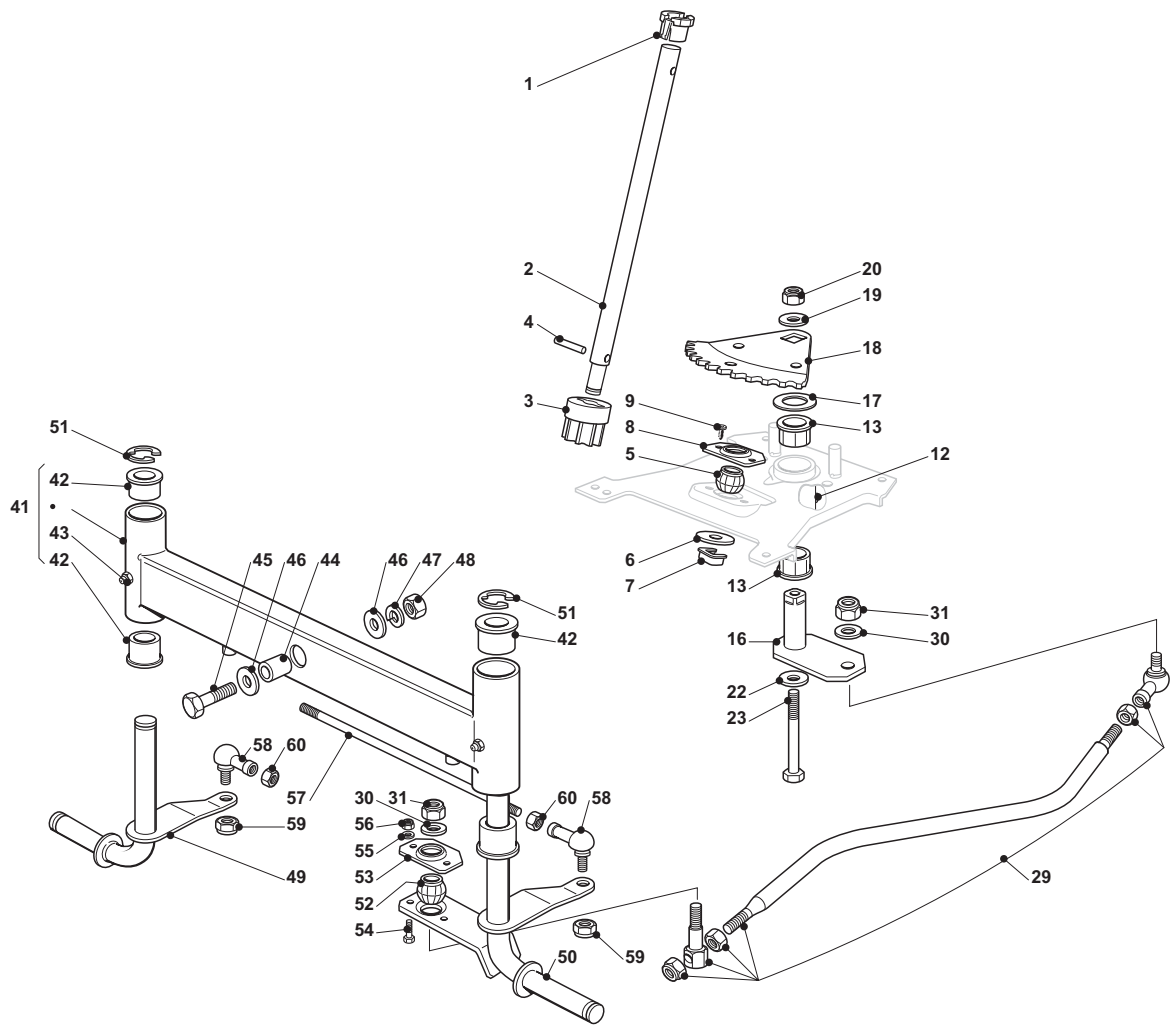

Steering							
POS	CODE	Q.TY	DESCRIZIONE	DESCRIPTION	DESCRIPTION	BESCHREIBUNG	NOTES
1	25038004/0	1	Boccola	Bush	Douille	Büchse	
2	125520006/1	1	Piantone	Steering Column	Tube De Direction	Lenkungsaeule	
3	27570050/0	1	Pignone	Pinion	Pignon	Ritzel	
4	12622650/0	1	Spina	Pin	Goupille	Stift	
5	25743000/0	1	Snodo	Joint	Joint	Gelenk	
6	12521370/0	1	Rondella	Washer	Rondelle	Scheibe	
7	12436030/0	1	Piastrina	Plate	Plaquette	Plattechen	
8	325785213/1	1	Supporto	Support	Support	Halter	
9	12729601/1	2	Vite	Screw	Vis	Schraube	
12	12379511/0	1	Ingrassatore	Grease Dispenser	Graisseur	Fettbüchse	
13	25040624/0	2	Bussola	Bush	Douille	Büchse	
16	382318249/0	1	Leva	Lever	Levier	Hebel	
17	25670019/0	1	Rosetta	Washer	Rondelle	Scheibe	
18	25735513/0	1	Settore	Steering Shaft	Arbre Direction	Lenkungswelle	
19	12523080/0	1	Rosetta	Washer	Rondelle	Scheibe	
20	12155020/0	1	Dado	Nut	Ecrou	Mutter	
22	125670027/0	1	Rosetta	Washer	Rondelle	Scheibe	
23	112794950/0	1	Vite	Screw	Vis	Schraube	
29	382000610/0	1	Asta Com. Sterzo	Steering Rod	Levier Barre De Direction	Lenkungsstab	
30	12523070/0	2	Rondella	Washer	Rondelle	Scheibe	
31	12155010/0	2	Dado	Nut	Ecrou	Mutter	
41	382034036/0	1	Bilanciere Con Boccola Ed Ingrassatore	Equalizer With Bush And Lubricator	Balancier Avec Douille Et Graisseur	Kipphebel Mit Büchse Und Fettbüchse	
42	25034002/1	4	Boccola	Bush	Douille	Büchse	
43	12379511/0	2	Ingrassatore	Grease Dispenser	Graisseur	Fettbüchse	
44	25160016/0	1	Distanziale	Spacer	Entretoise	Entfernungsstück	
45	12692695/0	1	Vite	Screw	Vis	Schraube	
46	12523100/0	2	Rondella	Washer	Rondelle	Scheibe	
47	12587100/0	1	Grower	Grower	Grower	Grower	
48	12295300/0	1	Dado	Nut	Ecrou	Mutter	
49	382230377/0	1	Fusello Destro	Right Stub Axle	Fuseau Droite	Rechter Achsschenkel	
50	382230379/0	1	Fusello Sinistro	Left Stub Axle	Fuseau Gauche	Linker Achsschenkel	
51	12001000/0	2	Anello Elastico	Snap Ring	Anneau Ressort	Sprengring	
52	25743000/0	1	Snodo	Joint	Joint	Gelenk	
53	325785213/1	1	Supporto	Support	Support	Halter	
54	12791213/1	2	Vite	Screw	Vis	Schraube	
55	12521330/0	2	Rosetta	Washer	Rondelle	Scheibe	
56	12154510/0	2	Dado	Nut	Ecrou	Mutter	
57	125840023/0	1	Tirante Colleg. Fuselli	Tie Rod	Tirant	Spannstange	
58	122746609/0	2	Snodo	Joint	Joint	Gelenk	
59	12156602/0	2	Dado	Nut	Ecrou	Mutter	
60	112295201/0	2	Dado	Nut	Ecrou	Mutter