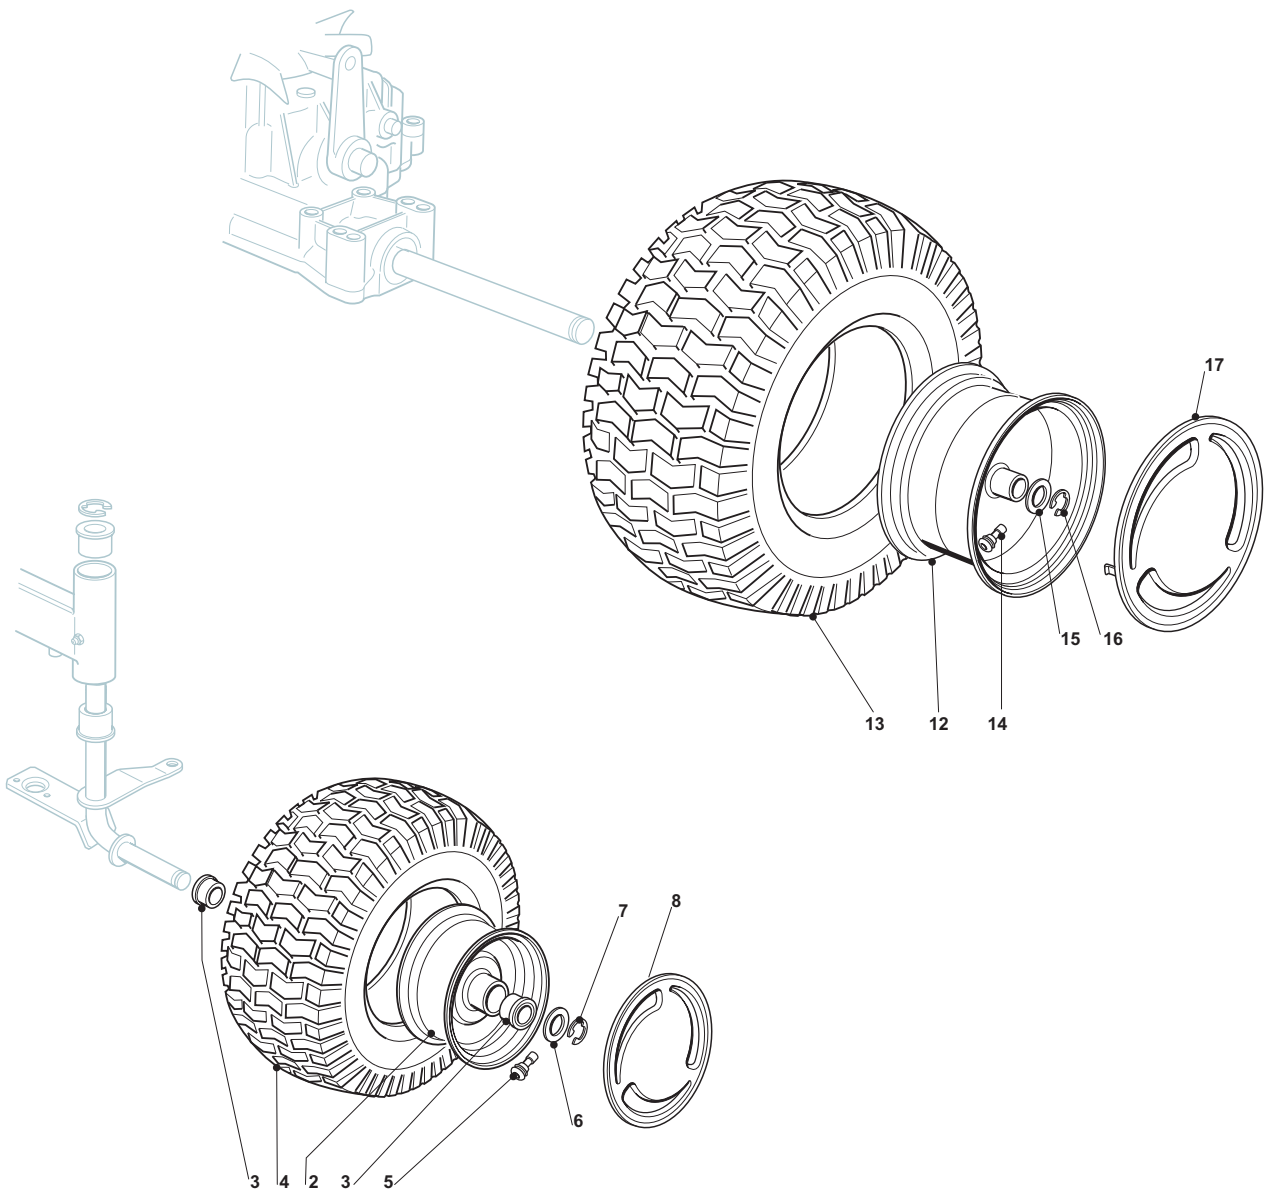

Wheels							
POS	CODE	Q.TY	DESCRIZIONE	DESCRIPTION	DESCRIPTION	BESCHREIBUNG	NOTES
2	182000598/0	2	Cerchio Ruota	Rimm	Bandage Roue	Vorderrad Felger	
3	25122200/2	4	Cuscinetto	Bearing	Roulement	Lager	
4	125590014/0	2	Pneumatico 13 "	Tyre 13 "	Pneu 13 "	Reifen 13 "	
4	127590066/0	2	Pneumatico 15"	Tyre 15"	Pneu 15"	Reifen 15"	
5	25950000/0	2	Valvola	Valve	Soupape	Ventil	
6	25670005/1	2	Rosetta	Washer	Rondelle	Scheibe	
7	12001000/0	2	Anello Elastico	Snap Ring	Anneau Ressort	Sprengring	
8	82110252/0	2	Coprinozzo	Hub Cover	Couvre Moyeu	Nabendeckel	
12	182000599/0	2	Cerchio Ruota	Rimm	Bandage Roue	Hintrerrad Felger	
13	125590015/0	2	Pneumatico	Shoe	Pneu	Reifen	
14	25950000/0	2	Valvola	Valve	Soupape	Ventil	
15	25670005/1	2	Rosetta	Washer	Rondelle	Scheibe	
16	12001010/0	2	Anello Elastico	Snap Ring	Anneau Ressort	Sprengring	
17	82110253/0	2	Copri ruota Post.	Rear Wheel Deck	Couvre Roue Post.	Hinterraddeckel