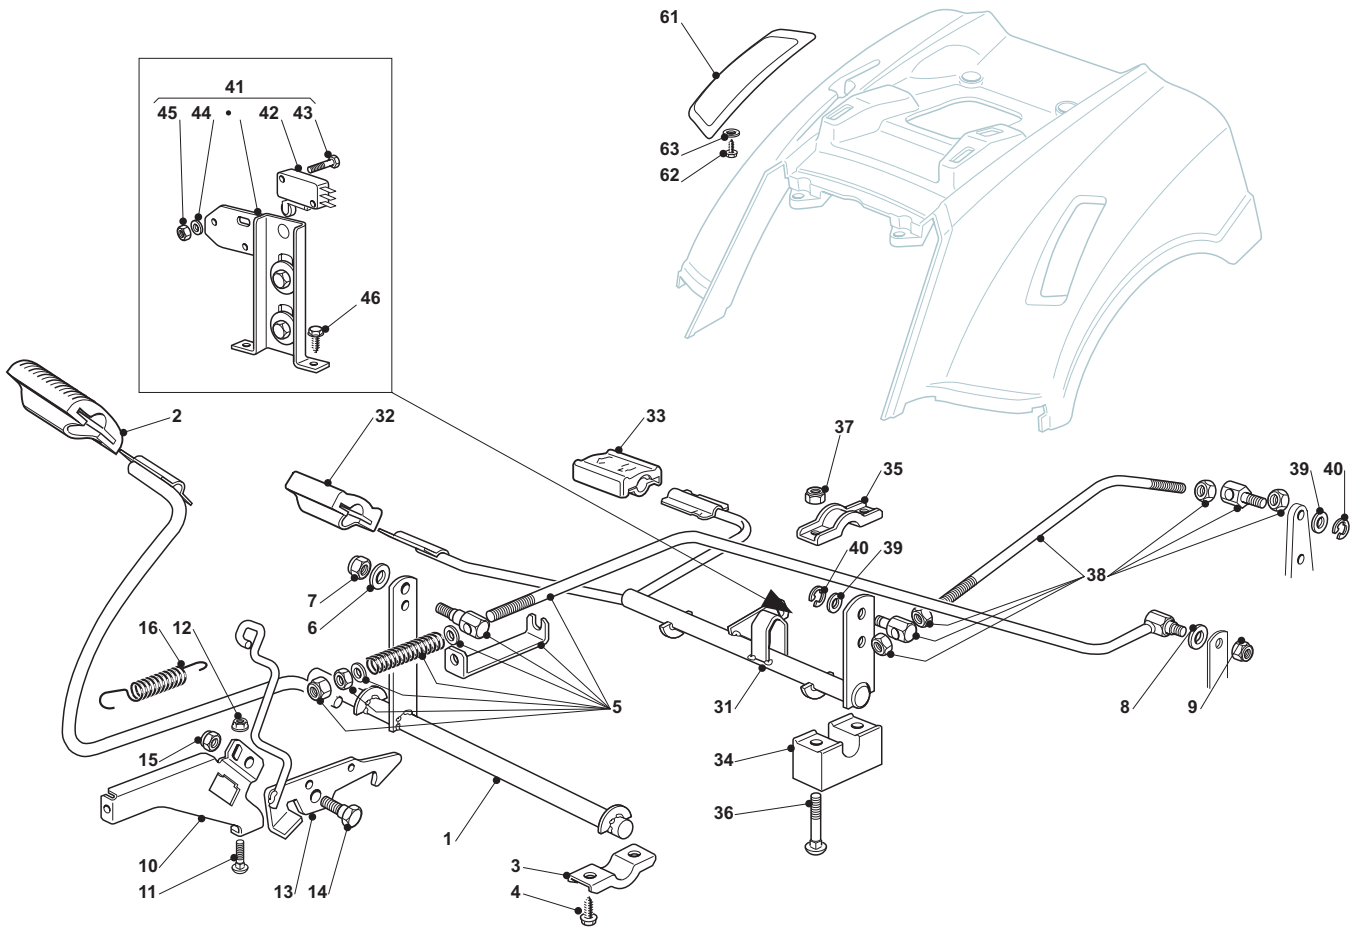

Brake And Gearbox Controls							
POS	CODE	Q.TY	DESCRIZIONE	DESCRIPTION	DESCRIPTION	BESCHREIBUNG	NOTES
1	382500037/0	1	Pedale	Pedal	Pedal	Pedal	
2	325110416/0	1	Copristaffa	Clamp Cover	Couvre Etrier	Bridedeckel	
3	25547037/1	2	Piastrina	Plate	Plaque	Platte	
4	12735599/0	4	Vite	Screw	Vis	Schraube	
5	382000577/0	1	Asta	Rod	Barre	Stange	
6	12521350/0	1	Rondella	Washer	Rondelle	Scheibe	
7	12155000/0	1	Dado	Nut	Ecrou	Mutter	
8	12521350/0	1	Rondella	Washer	Rondelle	Scheibe	
9	12155000/0	1	Dado	Nut	Ecrou	Mutter	
10	25785261/0	1	Supporto	Support	Support	Halter	
11	12815200/0	2	Vite	Screw	Vis	Schraube	
12	12292102/0	2	Dado	Nut	Ecrou	Mutter	
13	82000531/0	1	Asta	Rod	Barre	Stange	
14	22524970/2	1	Perno	Pin	Pivot	Bolzen	
15	12155000/0	1	Dado	Nut	Ecrou	Mutter	
16	25430213/0	1	Molla	Spring	Ressort	Feder	
31	382000605/0	1	Pedale Avanzamento	Drive Pedal	Pedale Transmission	Getriebepedal	
32	325110417/0	1	Copristaffa Anteriore	Clamp Cover Front	Couvre Etrier Avant	Bridedeckel Vorde	
33	325110418/0	1	Copristaffa Posteriore	Clamp Cover Rear	Couvre Etrier Arriere	Bridedeckel Hinter	
34	25785185/0	2	Supporto	Support	Support	Halter	
35	27546015/1	2	Piastrina	Plate	Plaque	Platte	
36	12815245/0	4	Vite	Screw	Vis	Schraube	
37	12154510/0	4	Dado	Nut	Ecrou	Mutter	
38	382000609/0	1	Asta	Rod	Barre	Stange	
39	12523040/0	2	Rosetta	Washer	Rondelle	Scheibe	
40	112000940/0	2	Benzing	Benzing	Benzing	Benzing	
41	382394853/0	1	Ass. Micro	Switch Ass.Y	Micro. Ens.	Mikrosatz	
42	19410609/0	1	Interrutt. Folle	Microswitch	Microinterrupteur	Mikroschalter	
43	12735602/0	2	Vite	Screw	Vis	Schraube	
44	12581100/0	2	Grower	Grower	Grower	Grower	
45	12290791/0	2	Dado	Nut	Ecrou	Mutter	
46	12735110/0	2	Vite	Screw	Vis	Schraube	
61	25207171/0	1	Copertura (Hydro)	Cover (Hydro)	Couvre (Hydro)	Kappe (Hydro)	
62	12735402/0	2	Vite	Screw	Vis	Schraube	
63	12523050/0	4	Rosetta	Washer	Rondelle	Scheibe