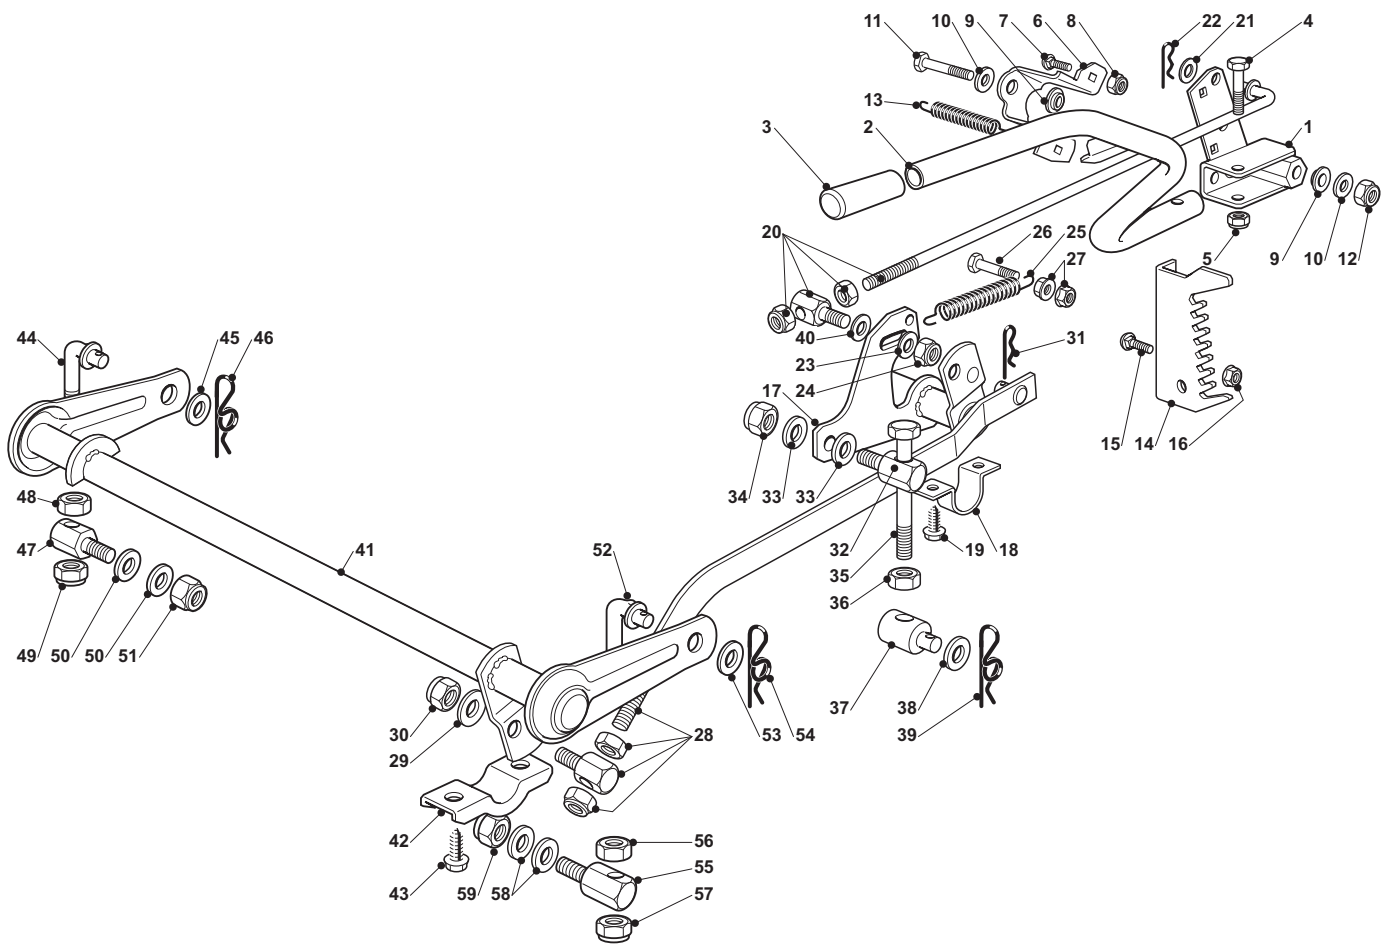

Cutting Plate Lifting							
POS	CODE	Q.TY	DESCRIZIONE	DESCRIPTION	DESCRIPTION	BESCHREIBUNG	NOTES
1	82774249/0	1	Staffa	Clamp	Bride	Bride	
2	382318219/1	1	Leva	Lever	Levier	Hebel	
3	25394508/0	1	Manopola	Handle	Poingee	Griff	
4	12674700/0	1	Vite	Screw	Vis	Schraube	
5	12154510/0	1	Dado	Nut	Ecrou	Mutter	
6	25650113/0	1	Piastrina	Plate	Plaque	Platte	
7	12818690/0	2	Vite	Screw	Vis	Schraube	
8	12155000/0	2	Dado	Nut	Ecrou	Mutter	
9	22041980/0	2	Bussola	Bush	Douille	Büchse	
10	12523060/0	2	Rondella	Washer	Rondelle	Scheibe	
11	12691600/0	1	Vite	Screw	Vis	Schraube	
12	12155000/0	1	Dado	Nut	Ecrou	Mutter	
13	25430259/0	1	Molla	Spring	Ressort	Feder	
14	25735511/0	1	Settore	Sector	Secteur	Sektor	
15	12818690/0	2	Vite	Screw	Vis	Schraube	
16	12293201/0	2	Dado	Nut	Ecrou	Mutter	
17	82000387/0	1	Asse Sollevamento	Axle	Axe	Achse	
18	325547041/1	2	Piastrina	Plate	Plaque	Platte	
19	12731580/0	4	Vite	Screw	Vis	Schraube	
20	382000618/0	1	Asta	Rod	Tige	Stab	
21	25670011/0	1	Rondella	Washer	Rondelle	Scheibe	
22	24487998/0	1	Coppiglia	Cotter Pin	Goupille	Splint	
23	12523040/0	1	Rosetta	Washer	Rondelle	Scheibe	
24	12154210/0	1	Dado	Nut	Ecrou	Mutter	
25	22446402/0	1	Molla	Spring	Ressort	Feder	
26	12792410/0	1	Vite	Screw	Vis	Schraube	
27	12292102/0	2	Dado	Nut	Ecrou	Mutter	
28	382000589/0	1	Asta Collegamento	Connecting Rod	Tige De Connexion	Verbindungsstab	
29	25670008/1	2	Rondella	Washer	Rondelle	Scheibe	
30	12156602/0	1	Dado	Nut	Ecrou	Mutter	
31	24487998/0	1	Coppiglia	Cotter Pin	Goupille	Splint	
32	25510070/0	1	Perno	Pin	Pivot	Bolzen	
33	25670008/1	2	Rondella	Washer	Rondelle	Scheibe	
34	12156602/0	1	Dado	Nut	Ecrou	Mutter	
35	125840031/0	2	Tirante	Tie Rod	Tirant	Kupplung	
36	12295200/0	2	Dado	Nut	Ecrou	Mutter	
37	25510070/0	2	Perno	Pin	Pivot	Bolzen	
38	12523090/0	2	Rondella	Washer	Rondelle	Scheibe	
39	24487998/0	2	Coppiglia	Cotter Pin	Goupille	Splint	
40	12521360/0	2	Rondella	Washer	Rondelle	Scheibe	
41	382000587/0	1	Asse Sollevamento	Axle	Axe	Achse	
42	27546015/1	2	Piastrina	Plate	Plaque	Platte	
43	12731350/0	4	Vite	Screw	Vis	Schraube	
44	25840024/0	1	Tirante	Tie Rod	Tirant	Spannstange	
45	25670008/1	1	Rondella	Washer	Rondelle	Scheibe	
46	24487998/0	1	Coppiglia	Cotter Pin	Goupille	Splint	
47	25510098/0	1	Perno	Pin	Pivot	Bolzen	
48	12295200/0	1	Dado	Nut	Ecrou	Mutter	
49	12156602/0	1	Dado	Nut	Ecrou	Mutter	
50	25670008/1	2	Rondella	Washer	Rondelle	Scheibe	
51	12156602/0	1	Dado	Nut	Ecrou	Mutter	
52	25840025/0	1	Tirante	Tie Rod	Tirant	Spannstange	
53	25670008/1	1	Rondella	Washer	Rondelle	Scheibe	
54	24487998/0	1	Coppiglia	Cotter Pin	Goupille	Splint	
55	25510090/0	1	Perno	Pin	Pivot	Bolzen	
56	12295200/0	1	Dado	Nut	Ecrou	Mutter	
57	12156602/0	1	Dado	Nut	Ecrou	Mutter	
58	25670008/1	2	Rondella	Washer	Rondelle	Scheibe	
59	12156602/0	1	Dado	Nut	Ecrou	Mutter