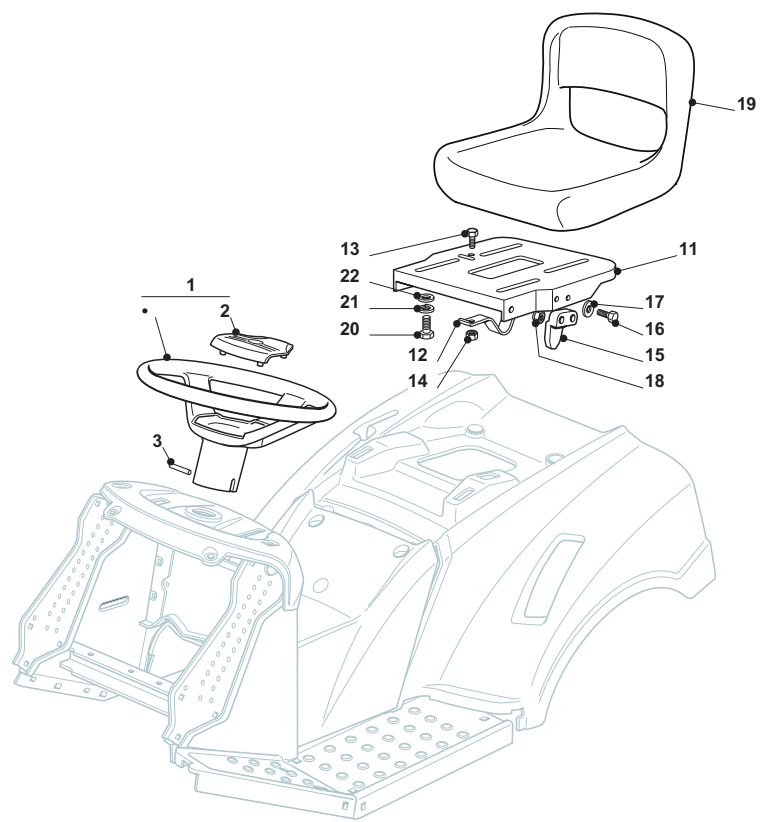

Seat & Steering Wheel							
POS	CODE	Q.TY	DESCRIZIONE	DESCRIPTION	DESCRIPTION	BESCHREIBUNG	NOTES
1	25961209/0	1	Volante	Steering Wheel	Volant	Lenkrad	
2	25580501/0	1	Tappo,Nero	Cap	Bouchon,Noire	Stopfen,Schwarz	
3	12620299/0	1	Spina	Pin	Goupille	Stift	
11	25547033/1	1	Piastra	Plate	Plaque	Platte	
12	25430223/2	1	Molla	Spring	Ressort	Feder	
13	12789000/0	1	Vite	Screw	Vis	Schraube	
14	12154330/0	1	Dado	Nut	Ecrou	Mutter	
15	27063021/1	1	Camma	Cam	Came	Nocken	
16	12789100/0	2	Vite	Screw	Vis	Schraube	
17	12523020/0	2	Rosetta	Washer	Rondelle	Scheibe	
18	12154330/0	2	Dado	Nut	Ecrou	Mutter	
19	25722456/0	1	Sedile	Seat	Siege	Sitz	
20	12793101/0	4	Vite	Screw	Vis	Schraube	
21	12583500/0	4	Grower	Grower	Grower	Grower	
22	12523060/0	4	Rondella	Washer	Rondelle	Scheibe