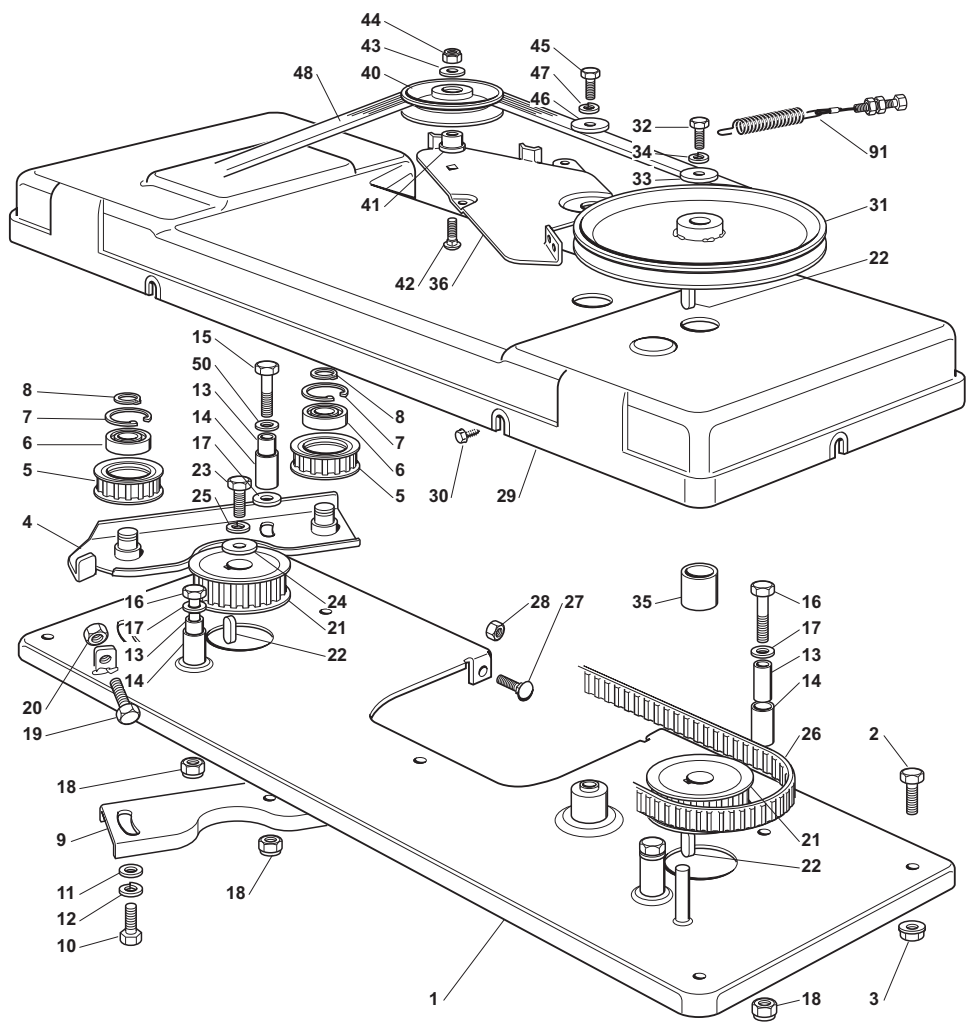

Blades Engagement							
POS	CODE	Q.TY	DESCRIZIONE	DESCRIPTION	DESCRIPTION	BESCHREIBUNG	NOTES
1	82547029/0	1	Piastra	Plate	Plate	Platte	
2	12792611/0	4	Vite	Screw	Vis	Schraube	
3	12293201/0	4	Dado	Nut	Ecrou	Mutter	
4	82785084/1	1	Supporto	Support	Support	Haltersatz	
5	25601559/1	2	Puleggia	Pulley	Poulie	Riemenscheibe	
6	119216048/0	2	Cuscinetto	Bearing	Roulement	Kuegellager	
7	12610800/0	2	Anello Elastico	Snap Ring	Anneau Ressort	Sprengring	
8	12609200/0	2	Seeger	Seeger	Seeger	Seeger	
9	25650037/0	1	Rinforzo	Stiffening	Reinforcement	Verstaerkung	
10	12793102/0	2	Vite	Screw	Vis	Schraube	
11	12521350/0	2	Rondella	Washer	Rondelle	Scheibe	
12	12583500/0	2	Grower	Grower	Grower	Grower	
13	25160003/0	4	Distanziale	Spacer	Entretoise	Distanzring	
14	25038000/0	4	Boccola	Bushing	Douille	Buchse	
15	12691700/0	1	Vite	Screw	Vis	Schraube	
16	12691200/0	3	Vite	Screw	Vis	Schraube	
17	12521350/0	4	Rondella	Washer	Rondelle	Scheibe	
18	12155000/0	4	Dado	Nut	Ecrou	Mutter	
19	12793900/0	1	Vite	Screw	Vis	Schraube	
20	12293200/0	1	Dado	Nut	Ecrou	Mutter	
21	25601560/0	2	Puleggia	Pulley	Poulie	Riemenscheibe	
22	12139480/0	3	Chiavetta	Key	Clavette	Keil	
23	12793102/0	1	Vite	Screw	Vis	Schraube	
24	25670007/0	1	Rosetta	Washer	Rondelle	Scheibe	
25	12583500/0	1	Grower	Grower	Grower	Grower	
26	35065600/0	1	Cinghia	Belt	Courroire	Keilriemen	
27	12815200/0	3	Vite	Screw	Vis	Schraube	
28	12292102/0	3	Dado	Nut	Ecrou	Mutter	
29	25060100/3	1	Carter	Case	Carter	Blech	
30	12735110/0	6	Vite	Screw	Vis	Schraube	
31	25601550/0	1	Puleggia	Pulley	Poulie	Riemenscheibe	
32	12793102/0	1	Vite	Screw	Vis	Schraube	
33	25670007/0	1	Rosetta	Washer	Rondelle	Scheibe	
34	12583500/0	1	Grower	Grower	Grower	Grower	
35	25160002/0	1	Distanziale	Spacer	Entretoise	Distanzring	
36	25318115/1	1	Leva Freno	Brake Lever	Levier Frein	Bremshebel	
40	25601555/0	1	Puleggia	Pulley	Poulie	Riemenscheibe	
41	25160007/0	1	Distanziale	Spacer	Entretoise	Entfernungsstück	
42	12818900/0	1	Vite	Screw	Vis	Schraube	
43	12523060/0	1	Rondella	Washer	Rondelle	Scheibe	
44	12155000/0	1	Dado	Nut	Ecrou	Mutter	
45	12793102/0	1	Vite	Screw	Vis	Schraube	
46	12523070/0	1	Rondella	Washer	Rondelle	Scheibe	
47	12583500/0	1	Grower	Grower	Grower	Grower	
48	35062811/0	1	Cinghia	Belt	Courroie	Keil Riemen	
50	12523060/0	1	Rondella	Washer	Rondelle	Scheibe	
91	82004608/0	1	Filo	Wire	Fil	Kabel