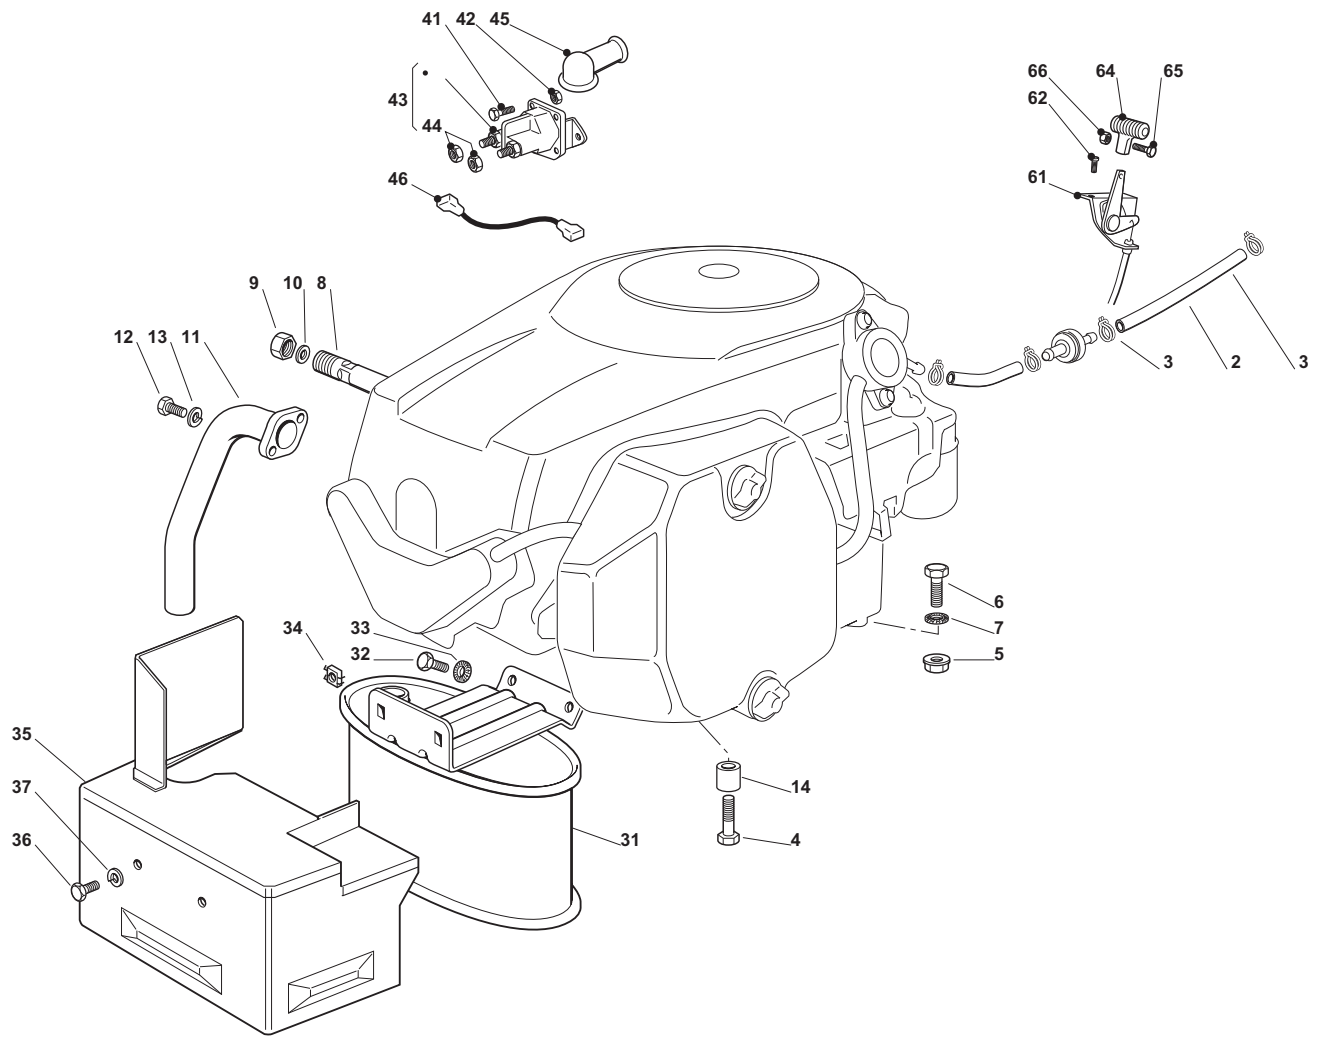

Engine - Kohler 16 HP							
POS	CODE	Q.TY	DESCRIZIONE	DESCRIPTION	DESCRIPTION	BESCHREIBUNG	NOTES
2	25869057/0	1	Tubo Collegamento (1000 Mm)	Connecting Tube (1000 Mm)	Tube De Connexion (1000 Mm)	Verbindungsrohr (1000 Mm)	
3	18375051/1	2	Fascetta	Fair Led	Fixation De Cable	Kabelbefestigung	
4	112735108/1	3	Vite	Screw	Vis	Schraube	
5	12154210/0	1	Dado	Nut	Ecrou	Mutter	
6	12691115/0	1	Vite	Screw	Vis	Schraube	
7	12540260/0	1	Rondella	Washer	Rondelle	Scheibe	
8	27598060/0	1	Prolunga Scarico Olio	Oil Discharge Extension	Extension Dech. Huile	Öl Abfluss	
9	18737849/0	1	Tappo Per Prolunga	Oil Cap	Bouchon Huile	Oelverschluss	
10	18401001/1	1	Guarnizione	Oil Seal	Garniture	Dichtung	
11	18738227/0	1	Tubo Scarico	Exhaust Tube	Tube Echappement	Abgasungrohr	
12	12735530/0	2	Vite	Screw	Vis	Schraube	
13	12583500/0	2	Grower	Grower	Grower	Grower	
14	25160035/0	3	Distanziale	Spacer	Entretoise	Entfernungsstück	
31	182750010/0	1	Silenziatore	Muffler	Silenceux	Auspuff	
32	12793102/0	2	Vite	Screw	Vis	Schraube	
33	12540260/0	2	Rondella	Washer	Rondelle	Scheibe	
34	12360425/0	2	Dado	Nut (Mech.)	Ecrou	Mutter	
35	82598029/0	1	Protezione	Guard	Protection	Schutze	
36	12792611/0	2	Vite	Screw	Vis	Schraube	
37	12583500/0	2	Grower	Grower	Grower	Grower	
41	12791213/1	2	Vite	Screw	Vis	Schraube	
42	12292102/0	2	Dado	Nut	Ecrou	Mutter	
43	18736110/0	1	Relé Avviamento	Starter Relay	Relais D'Allumage	Anlassrelais	
44	12360352/0	2	Dado	Nut	Ecrou	Mutter	
45	18564864/1	1	Cappuccio	Protection	Capuchon	Stecker	
46	25065017/0	1	Cavo Relé Avv.	Cable	Cable	Kabel	
61	82000200/1	1	Acceleratore	Accelerator	Accelérateur	Gas Zug	
62	125943012/0	2	Vite	Screw	Vis	Schraube	
64	25394501/0	1	Manopolina	Handle	Poigne	Griff	
65	12726388/0	1	Vite	Screw	Vis	Schraube	
66	12290800/0	1	Dado	Nut	Ecrou	Mutter