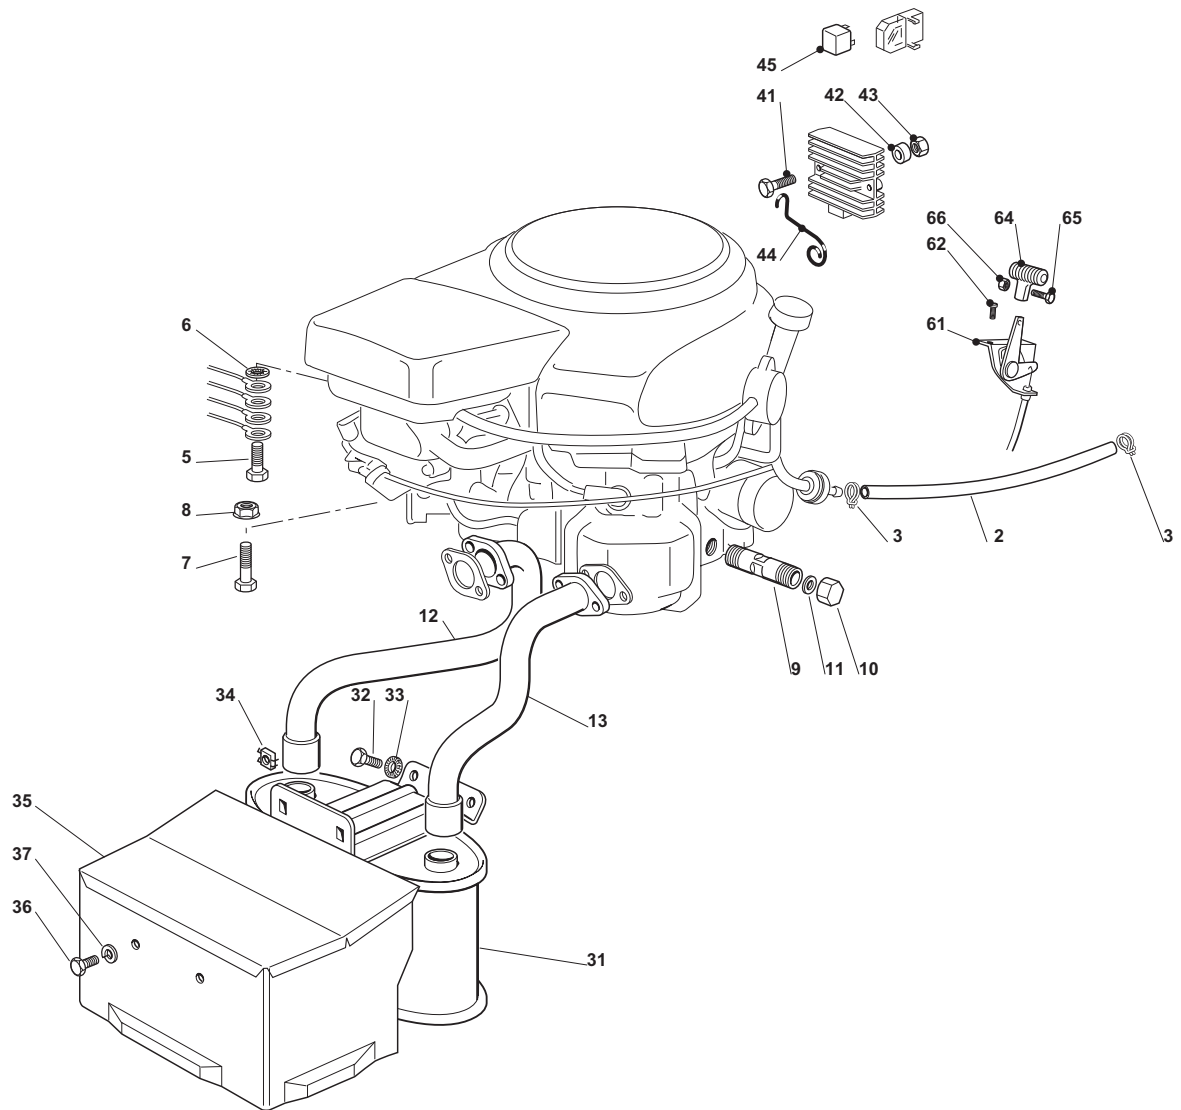

Engine - Honda GCV 530							
POS	CODE	Q.TY	DESCRIZIONE	DESCRIPTION	DESCRIPTION	BESCHREIBUNG	NOTES
2	25869057/0	1	Tubo Collegamento (1000 Mm)	Connecting Tube (1000 Mm)	Tube De Connexion (1000 Mm)	Verbindungsrohr (1000 Mm)	
3	18375051/1	2	Fascetta	Fair Led	Fixation De Cable	Kabelbefestigung	
5	12735599/0	1	Vite	Screw	Vis	Schraube	
6	12540260/0	1	Rondella	Washer	Rondelle	Scheibe	
7	12691115/0	4	Vite	Screw	Vis	Schraube	
8	12154210/0	4	Dado	Nut	Ecrou	Mutter	
9	125598052/1	1	Prolunga Scarico Olio	Oil Discharge Extension	Extension Dech. Huile	Öl Abfluss	
10	18737849/0	1	Tappo Per Prolunga	Oil Cap	Bouchon Huile	Oelverschluss	
11	18401001/1	1	Guarnizione	Oil Seal	Garniture	Dichtung	
12	18738221/0	1	Tubo Scarico Destro	Exhaust Tube Right	Tube Echappement Droit	Abgasungrohr, Rechte	
13	18738222/0	1	Tubo Scarico Sinistro	Exhaust Tube Left	Tube Echappement Gau.	Abgasungrohr, Linke	
31	82750003/0	1	Silenziatore	Muffler	Silenceux	Auspuff	
32	12793102/0	2	Vite	Screw	Vis	Schraube	
33	12540260/0	2	Rondella	Washer	Rondelle	Scheibe	
34	12360425/0	2	Dado	Nut (Mech.)	Ecrou	Mutter	
35	82598005/2	1	Protezione	Guard	Protection	Schutze	
36	12792611/0	2	Vite	Screw	Vis	Schraube	
37	12583500/0	2	Grower	Grower	Grower	Grower	
41	12815221/0	2	Vite	Screw	Vis	Schraube	
42	22170950/0	2	Distanziale	Spacer	Entretoise	Entfernungsstück	
43	12292102/0	2	Dado	Nut	Ecrou	Mutter	
44	27430561/0	1	Molla	Spring	Ressort	Feder	
45	33567000/0	1	Rele'	Relay	Relais	Relais	
61	82000200/1	1	Acceleratore	Accelerator	Accelérateur	Gas Zug	
62	125943012/0	2	Vite	Screw	Vis	Schraube	
64	25394501/0	1	Manopolina	Handle	Poigne	Griff	
65	12726388/0	1	Vite	Screw	Vis	Schraube	
66	12290800/0	1	Dado	Nut	Ecrou	Mutter