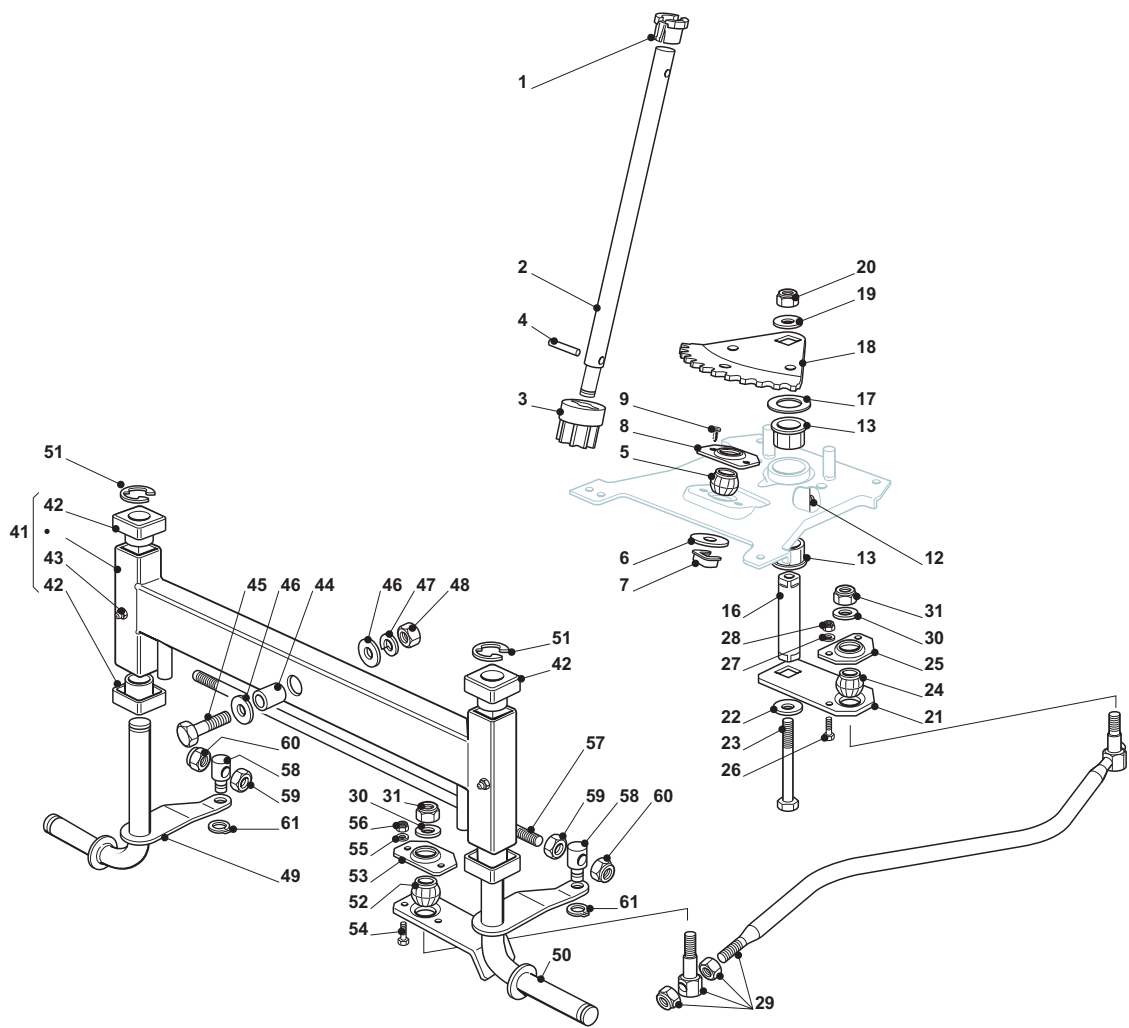

Steering							
POS	CODE	Q.TY	DESCRIZIONE	DESCRIPTION	DESCRIPTION	BESCHREIBUNG	NOTES
1	25038004/0	1	Boccola	Bush	Douille	Büchse	
2	125520006/1	1	Piantone	Steering Column	Tube De Direction	Lenkungsaeule	
3	27570050/0	1	Pignone	Pinion	Pignon	Ritzel	
4	12622650/0	1	Spina	Pin	Goupille	Stift	
5	25743000/0	1	Snodo	Joint	Joint	Gelenk	
6	12521370/0	1	Rondella	Washer	Rondelle	Scheibe	
7	12436030/0	1	Piastrina	Plate	Plaquette	Plattechen	
8	325785213/1	1	Supporto	Support	Support	Halter	
9	12729601/1	2	Vite	Screw	Vis	Schraube	
12	12379511/0	1	Ingrassatore	Grease Dispenser	Graisseur	Fettbüchse	
13	25040624/0	2	Bussola	Bush	Douille	Büchse	
16	25510092/0	1	Perno	Pin	Pivot	Bolzen	
17	25670019/0	1	Rosetta	Washer	Rondelle	Scheibe	
18	25735513/0	1	Settore	Steering Shaft	Arbre Direction	Lenkungswelle	
19	12523080/0	1	Rosetta	Washer	Rondelle	Scheibe	
20	12155020/0	1	Dado	Nut	Ecrou	Mutter	
21	25318205/0	1	Leva	Lever	Levier	Hebel	
22	12523080/0	1	Rosetta	Washer	Rondelle	Scheibe	
23	12794985/0	1	Vite	Screw	Vis	Schraube	
24	25743000/0	1	Snodo	Joint	Joint	Gelenk	
25	325785213/1	1	Supporto	Support	Support	Halter	
26	12791213/1	2	Vite	Screw	Vis	Schraube	
27	12521330/0	2	Rosetta	Washer	Rondelle	Scheibe	
28	12154510/0	2	Dado	Nut	Ecrou	Mutter	
29	382000538/1	1	Asta Com. Sterzo	Steering Rod	Levier Barre De Direction	Lenkungsstab	
30	12523070/0	2	Rondella	Washer	Rondelle	Scheibe	
31	12155010/0	2	Dado	Nut	Ecrou	Mutter	
41	382034021/1	1	Bilanciere Con Boccola Ed Ingrassatore	Equalizer With Bush And Lubricator	Balancier Avec Douille Et Graisseur	Kipphebel Mit Büchse Und Fettbüchse	
42	25040622/0	4	Boccola	Bush	Douille	Büchse	
43	12379511/0	2	Ingrassatore	Grease Dispenser	Graisseur	Fettbüchse	
44	25160016/0	1	Distanziale	Spacer	Entretoise	Entfernungsstück	
45	12692695/0	1	Vite	Screw	Vis	Schraube	
46	12523100/0	2	Rondella	Washer	Rondelle	Scheibe	
47	12587100/0	1	Grower	Grower	Grower	Grower	
48	12295300/0	1	Dado	Nut	Ecrou	Mutter	
49	82230363/0	1	Fusello Destro	Right Stub Axle	Fuseau Droite	Rechter Achsschenkel	
50	82230365/0	1	Fusello Sinistro	Left Stub Axle	Fuseau Gauche	Linker Achsschenkel	
51	12001000/0	2	Anello Elastico	Snap Ring	Anneau Ressort	Sprengring	
52	25743000/0	1	Snodo	Joint	Joint	Gelenk	
53	325785213/1	1	Supporto	Support	Support	Halter	
54	12791213/1	2	Vite	Screw	Vis	Schraube	
55	12521330/0	2	Rosetta	Washer	Rondelle	Scheibe	
56	12154510/0	2	Dado	Nut	Ecrou	Mutter	
57	25840022/0	1	Tirante Colleg. Fuselli	Tie Rod	Tirant	Spannstange	
58	25510096/0	2	Perno	Pin	Pivot	Bolzen	
59	12295200/0	2	Dado	Nut	Ecrou	Mutter	
60	12156602/0	2	Dado	Nut	Ecrou	Mutter	
61	12000956/0	2	Anello Elastico	Snap Ring	Anneau Ressort	Sprengring