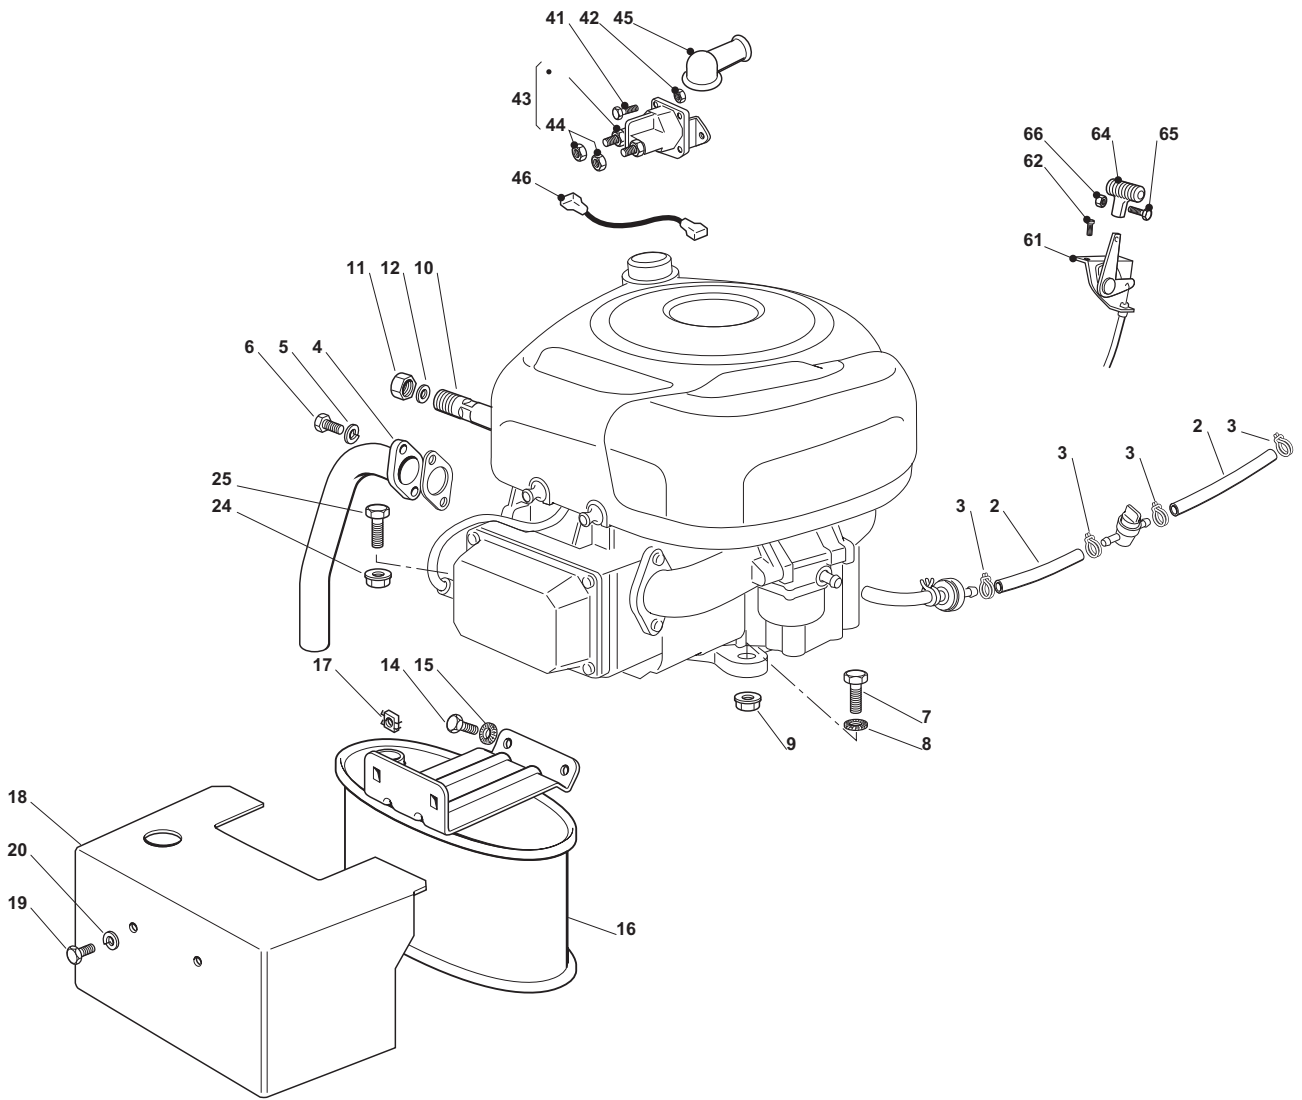

Engine - B&S 11.5 - 12.5 - 13.5 HP							
POS	CODE	Q.TY	DESCRIZIONE	DESCRIPTION	DESCRIPTION	BESCHREIBUNG	NOTES
2	25869057/0	1	Tubo Collegamento (1000 Mm)	Connecting Tube (1000 Mm)	Tube De Connexion (1000 Mm)	Verbindungsrohr (1000 Mm)	
3	18375051/1	4	Fascetta	Fair Led	Fixation De Cable	Kabelbefestigung	
4	18738224/0	1	Tubo Scarico	Exhaust Tube	Tube Echappement	Abgasungrohr	
5	12583500/0	2	Grower	Grower	Grower	Grower	
6	12735530/0	2	Vite	Screw	Vis	Schraube	
7	12691115/0	1	Vite	Screw	Vis	Schraube	
8	12540260/0	1	Rondella	Washer	Rondelle	Scheibe	
9	12154210/0	1	Dado	Nut	Ecrou	Mutter	
10	25598050/0	1	Prolunga Scarico Olio	Oil Discharge Extension	Extension Dech. Huile	Öl Abfluss	
11	18737849/0	1	Tappo Per Prolunga	Oil Cap	Bouchon Huile	Oelverschluss	
12	18401001/1	1	Guarnizione	Oil Seal	Garniture	Dichtung	
14	12793102/0	2	Vite	Screw	Vis	Schraube	
15	12540260/0	2	Rondella	Washer	Rondelle	Scheibe	
16	182750010/0	1	Silenziatore	Muffler	Silenceux	Auspuff	
17	12360425/0	2	Dado	Nut (Mech.)	Ecrou	Mutter	
18	82598009/2	1	Protezione	Guard	Protection	Schutzze	
19	12792611/0	2	Vite	Screw	Vis	Schraube	
20	12583500/0	2	Grower	Grower	Grower	Grower	
24	12154210/0	3	Dado	Nut	Ecrou	Mutter	
25	12691100/0	3	Vite	Screw	Vis	Schraube	
41	12791213/1	2	Vite	Screw	Vis	Schraube	
42	12292102/0	2	Dado	Nut	Ecrou	Mutter	
43	18736110/0	1	Relé Avviamento	Starter Relay	Relais D'Allumage	Anlassrelais	
44	12360352/0	2	Dado	Nut	Ecrou	Mutter	
45	18564864/1	1	Cappuccio	Protection	Capuchon	Stecker	
46	25065017/0	1	Cavo Relé Avv.	Cable	Cable	Kabel	
61	82000200/1	1	Acceleratore	Accelerator	Accelérateur	Gas Zug	
62	125943012/0	2	Vite	Screw	Vis	Schraube	
64	25394501/0	1	Manopolina	Handle	Poigne	Griff	
65	12726388/0	1	Vite	Screw	Vis	Schraube	
66	12290800/0	1	Dado	Nut	Ecrou	Mutter