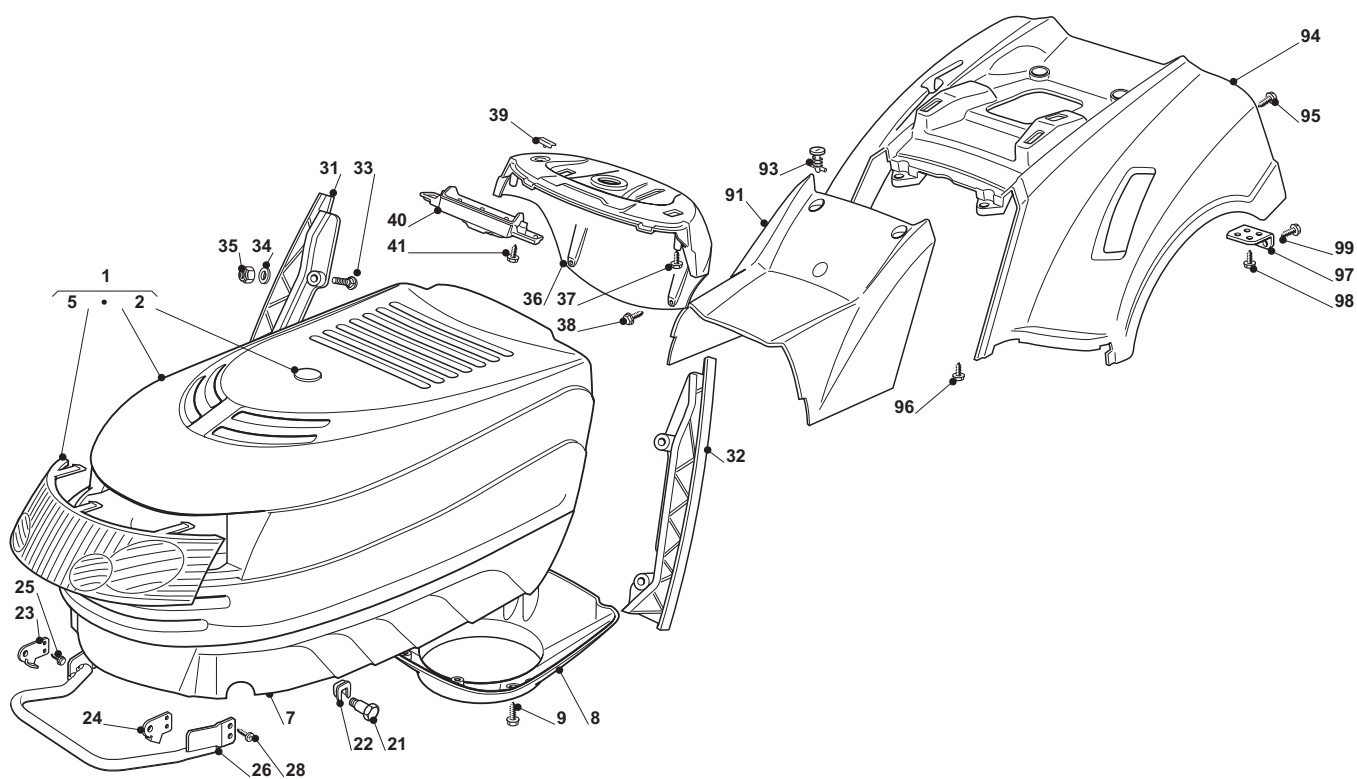

Body				In parts list notes identify as model NJTP			
POS	CODE	Q.TY	DESCRIZIONE	DESCRIPTION	DESCRIPTION	BESCHREIBUNG	NOTES
1	82076943/0	1	Cofano Superiore Grigio	Upper Engine Hood Grey	Capot Superieure Gris	Oberhaubesatz Gris	
2	25547183/0	1	Piastrina Grigio	Plate Grey	Plaque Gris	Platte Grau	
5	25410859/0	1	Mascherina	Grill	Panneau	Schutz	
7	25076808/0	1	Cofano Inferiore	Lower Engine Hood	Capot Inferieure	Unterhaubesatz	
8	25108024/0	1	Convogliatore (Honda)	Conveyor (Honda)	Convoyeur (Honda)	Konveyor (Honda)	only for model with Honda engine
8	25108028/0	1	Convogliatore	Conveyor	Convoyeur	Konveyor	only for model with B&S, Kohler, GGP engine
9	12728686/0	3	Vite	Screw	Vis	Schraube	
21	25510023/1	2	Perno	Pin	Pivot	Bolzen	
22	12436050/0	2	Piastrina	Plate	Plaque	Platte	
23	325547089/1	1	Piastrina Destra	Right Plate	Plaque Droite	Rechte Platte	
24	325547091/1	1	Piastrina Sinistra	Left Plate	Plaque Gauche	Linke Platte	
25	12731580/0	4	Vite	Screw	Vis	Schraube	
26	82869033/0	1	Protezione Silenziatore	Muffler Protection	Protection Silencieux	Auspuffschutz	
28	12734995/0	4	Vite	Screw	Vis	Schraube	
31	25599012/0	1	Supp. Cruscotto Destro	Right Dashboard Supp.	Support Tableau Droite	Rechter Konsolehalter	
32	25599013/0	1	Supp. Cruscotto Sin.	Left Dashboard Supp.	Support Tableau Gauche	Linker Konsolehalter	
33	12815221/0	4	Vite	Screw	Vis	Schraube	
34	12521330/0	4	Rosetta	Washer	Rondelle	Scheibe	
35	12154510/0	4	Dado	Nut	Ecrou	Mutter	
36	325120188/2	1	Cruscotto	Dashboard	Tableau De Bord	Konsole	
37	12728440/0	2	Vite	Screw	Vis	Schraube	
38	12735402/0	2	Vite	Screw	Vis	Schraube	
39	25260000/0	2	Gommino	Grommet	Protection	Schutz	
40	25600074/0	1	Protezione Scheda	Card Protection	Protection De Carte	Karteschutz	
41	12735402/0	2	Vite	Screw	Vis	Schraube	
91	325110369/0	1	Copertura Centrale, Grigio	Cover, Grey	Couvre, Gris	Kappe, Grau	
93	125580020/2	2	Perno	Pivot	Goujon	Stift	
94	25110341/0	1	Copertura Ruote, Grigio	Wheels Cover, Grey	Couvre-Roues, Gris	Radenkappe, Grau	
95	12735402/0	4	Vite	Screw	Vis	Schraube	
96	12735402/0	2	Vite	Screw	Vis	Schraube	
97	25755041/0	2	Squadretta	Bracket	Equerre-Support	Winkel	
98	12728686/0	4	Vite	Screw	Vis	Schraube	
99	12735110/0	2	Vite	Screw	Vis	Schraube