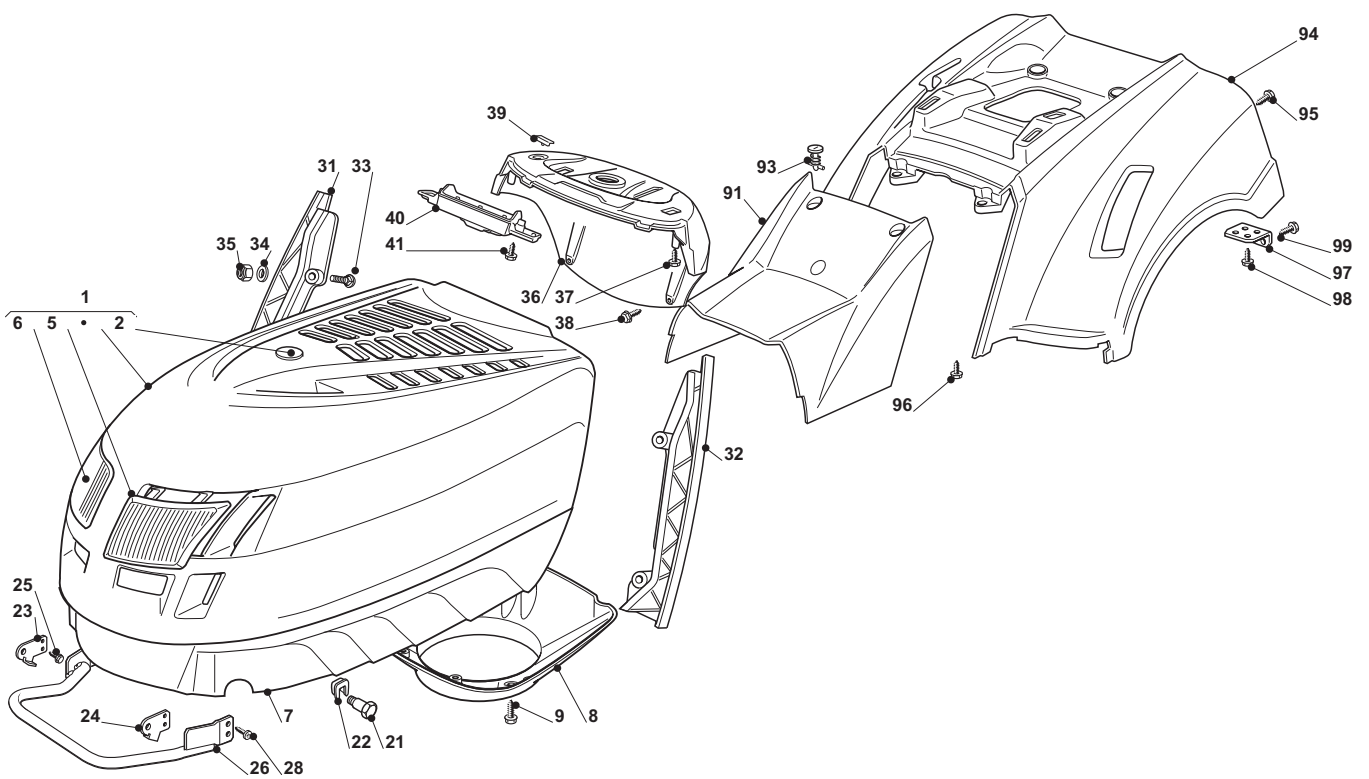

Body							In parts list notes identify as model NJTP	
POS	CODE	Q.TY	DESCRIZIONE	DESCRIPTION	DESCRIPTION	BESCHREIBUNG	NOTES	
1	82076841/3	1	Cofano Superiore Rosso	Upper Engine Hood Red	Capot Superieure Rouge	Oberhaubesatz Rot		
2	25547025/1	1	Piastrina Rossa	Plate Red	Plaque Rouge	Platte Rot		
5	25410861/0	1	Mascherina Sinistra	Left Grill	Panneau Gauche	Linke Schutz		
6	25410860/0	1	Mascherina Destra	Right Grill	Panneau Droite	Rechte Schutz		
7	25076808/0	1	Cofano Inferiore	Lower Engine Hood	Capot Inferieure	Unterhaubesatz		
8	25108024/0	1	Convogliatore (Honda)	Conveyor (Honda)	Convoyeur (Honda)	Konveyor (Honda)	only for model with Honda engine	
8	25108028/0	1	Convogliatore	Conveyor	Convoyeur	Konveyor	for models with engine GGP, B&S, Kohler	
9	12728686/0	3	Vite	Screw	Vis	Schraube		
21	25510023/1	2	Perno	Pin	Pivot	Bolzen		
22	12436050/0	2	Piastrina	Plate	Plaque	Platte		
23	325547089/1	1	Piastrina Destra	Right Plate	Plaque Droite	Rechte Platte		
24	325547091/1	1	Piastrina Sinistra	Left Plate	Plaque Gauche	Linke Platte		
25	12731580/0	4	Vite	Screw	Vis	Schraube		
26	82869033/0	1	Protezione Silenziatore	Muffler Protection	Protection Silencieux	Auspuffschutz		
28	12734995/0	4	Vite	Screw	Vis	Schraube		
31	25599012/0	1	Supp. Cruscotto Destro	Right Dashboard Supp.	Support Tableau Droite	Rechter Konsolehalter		
32	25599013/0	1	Supp. Cruscotto Sin.	Left Dashboard Supp.	Support Tableau Gauche	Linker Konsolehalter		
33	12815221/0	4	Vite	Screw	Vis	Schraube		
34	12521330/0	4	Rosetta	Washer	Rondelle	Scheibe		
35	12154510/0	4	Dado	Nut	Ecrou	Mutter		
36	325120188/2	1	Cruscotto	Dashboard	Tableau De Bord	Konsole		
37	12728440/0	2	Vite	Screw	Vis	Schraube		
38	12735402/0	2	Vite	Screw	Vis	Schraube		
39	25260000/0	2	Gommino	Grommet	Protection	Schutz		
40	25600074/0	1	Protezione Scheda	Card Protection	Protection De Carte	Karteschutz		
41	12735402/0	2	Vite	Screw	Vis	Schraube		
91	325110363/0	1	Copertura Centrale, Rosso	Cover, Red	Couvre, Rouge	Kappe, Rot		
93	125580020/2	2	Perno	Pivot	Goujon	Stift		
94	25110322/0	1	Copertura Ruote, Rosso	Wheels Cover, Red	Couvre-Roues, Rouge	Radenkappe, Rot		
95	12735402/0	4	Vite	Screw	Vis	Schraube		
96	12735402/0	2	Vite	Screw	Vis	Schraube		
97	25755041/0	2	Squadretta	Bracket	Equerre-Support	Winkel		
98	12728686/0	4	Vite	Screw	Vis	Schraube		
99	12735110/0	2	Vite	Screw	Vis	Schraube