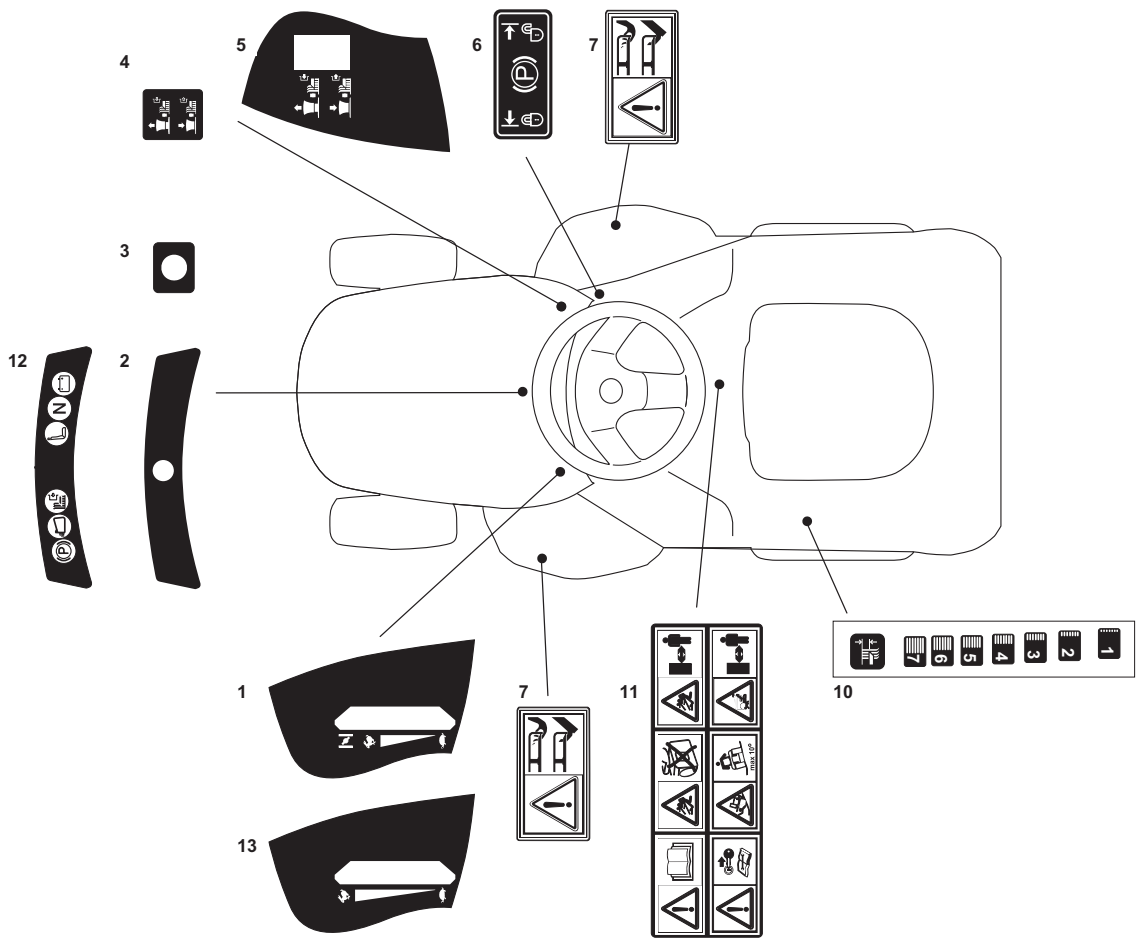

Labels							
POS	CODE	Q.TY	DESCRIZIONE	DESCRIPTION	DESCRIPTION	BESCHREIBUNG	NOTES
1	14361440/0	1	Etichetta	Label	Etiquette	Klebzettel	use only on model NJTP;NjX;NJS;NJU;NJA
2	25420019/0	1	Etichetta	Label	Etiquette	Klebzettel	for 1 led dashboard version
3	25420018/0	1	Etichetta	Label	Etiquette	Klebzettel	use only on model NJ;NJR;NJB
4	14361438/0	1	Etichetta	Label	Etiquette	Klebzettel	use only on model NJ;NJR;NJB
5	14361439/0	1	Etichetta	Label	Etiquette	Klebzettel	use only on model NJTP;NjX;NJS;NJU;NJA
6	14361452/0	1	Etichetta	Label	Etiquette	Klebzettel	
7	114356699/1	2	Etichetta	Label	Etiquette	Klebzettel	
10	14361441/0	1	Etichetta	Label	Etiquette	Klebzettel	
11	14361553/0	1	Etichetta	Label	Etiquette	Klebzettel	
12	125420020/0	1	Etichetta	Label	Etiquette	Klebzettel	for 6 led dashboard version
13	114364616/0	1	Etichetta	Label	Etiquette	Klebzettel	use only for model with Honda GXV 390 engine