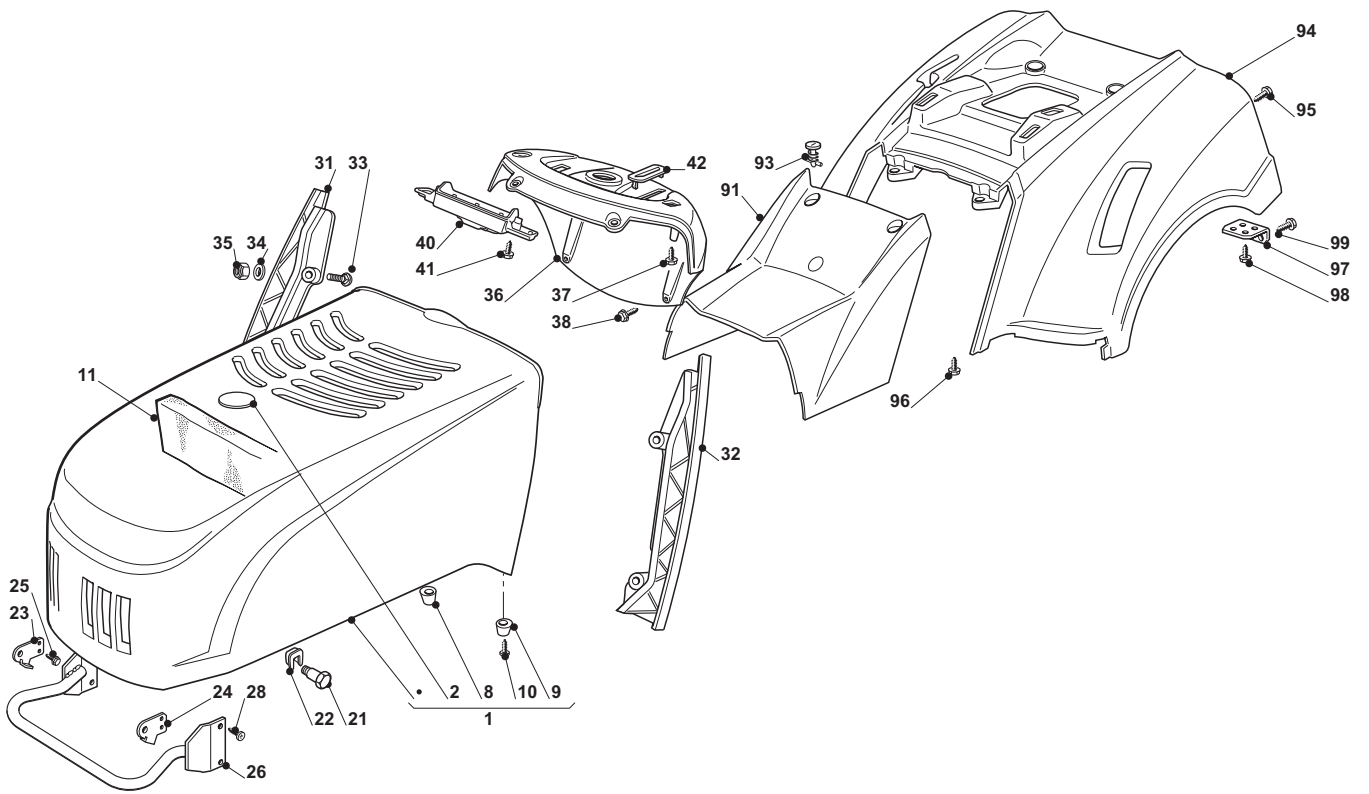

Body							In parts list notes identify as model NJ
POS	CODE	Q.TY	DESCRIZIONE	DESCRIPTION	DESCRIPTION	BESCHREIBUNG	NOTES
1	82076902/1	1	Cofano Rosso	Engine Hood Red	Capot Rouge	Haubesatz Rot	
1	82076935/0	1	Cofano Giallo	Engine Hood Yellow	Capot Jaune	Haubesatz Gelb	
2	25547025/1	1	Piastrina Rossa	Plate Red	Plaque Rouge	Platte Rot	
2	25547105/0	1	Piastrina Gialla	Plate Yellow	Plaque Jaune	Platte Gelb	
8	25580012/0	1	Piolo Destro	Right Pin	Bondon Droite	Rechte Dübel	
9	25580013/0	1	Piolo Sinistro	Left Pin	Bondon Gauche	Linke Dübel	
10	12727356/0	2	Vite	Screw	Vis	Schraube	
11	25730005/1	1	Separatore Aspiraz.	Intake Separator	Separateur Aspirations	Augenabscheider	for models with engine GGP, B&S
21	25510045/0	2	Perno	Pin	Pivot	Bolzen	
22	12436050/0	2	Piastrina	Plate	Plaque	Platte	
23	325547089/1	1	Piastrina Destra	Right Plate	Plaque Droite	Rechte Platte	
24	325547091/1	1	Piastrina Sinistra	Left Plate	Plaque Gauche	Linke Platte	
25	12731580/0	4	Vite	Screw	Vis	Schraube	
26	82869031/0	1	Protezione Silenziatore	Muffler Protection	Protection Silencieux	Auspuffschutz	
28	12734995/0	4	Vite	Screw	Vis	Schraube	
31	25599010/0	1	Supp. Cruscotto Destro	Right Dashboard Supp.	Support Tableau Droite	Rechter Konsolehalter	
32	25599011/0	1	Supp. Cruscotto Sin.	Left Dashboard Supp.	Support Tableau Gauche	Linker Konsolehalter	
33	12815221/0	4	Vite	Screw	Vis	Schraube	
34	12521330/0	4	Rosetta	Washer	Rondelle	Scheibe	
35	12154510/0	4	Dado	Nut	Ecrou	Mutter	
36	25120190/0	1	Cruscotto	Dashboard	Tableau De Bord	Konsole	
37	12728440/0	2	Vite	Screw	Vis	Schraube	
38	12735402/0	2	Vite	Screw	Vis	Schraube	
40	25600074/0	1	Protezione Scheda	Card Protection	Protection De Carte	Karteschutz	
41	12735402/0	2	Vite	Screw	Vis	Schraube	
42	25547181/0	1	Piastrina	Plate	Plaque	Platte	
91	325110363/0	1	Copertura Centrale, Rosso	Cover, Red	Couvre, Rouge	Kappe, Rot	
93	125580020/2	2	Perno	Pivot	Goujon	Stift	
94	25110322/0	1	Copertura Ruote, Rosso	Wheels Cover, Red	Couvre-Roues, Rouge	Radenkappe, Rot	
94	25110323/0	1	Copertura Ruote, Giallo	Wheels Cover, Yellow	Couvre-Roues, Jaune	Radenkappe, Gelb	
95	12735402/0	4	Vite	Screw	Vis	Schraube	
96	12735402/0	2	Vite	Screw	Vis	Schraube	
97	25755041/0	2	Squadretta	Bracket	Equerre-Support	Winkel	
98	12728686/0	4	Vite	Screw	Vis	Schraube	
99	12735110/0	2	Vite	Screw	Vis	Schraube