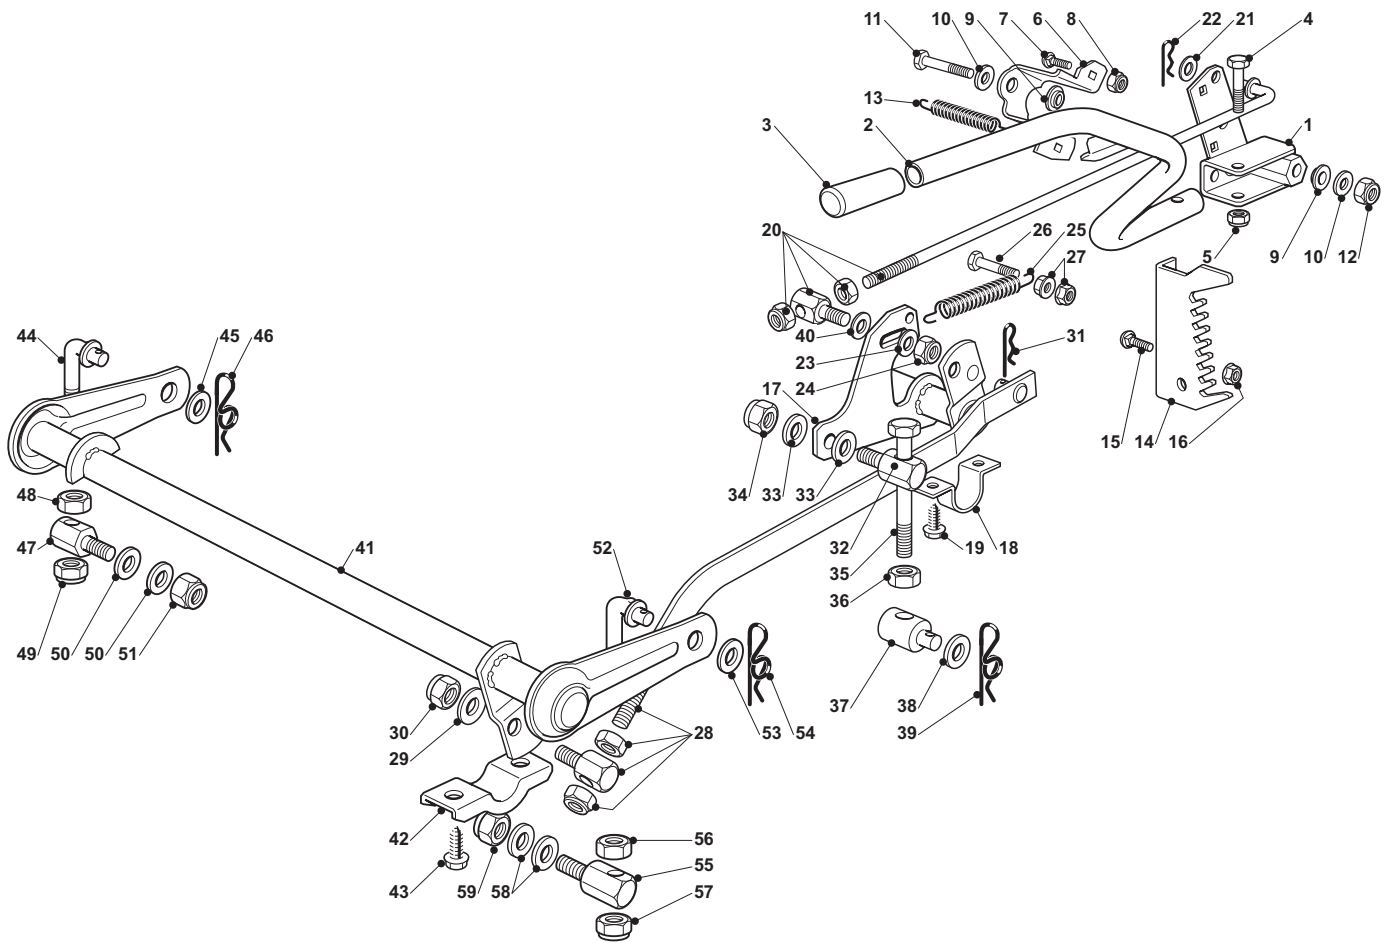

Cutting Plate Lifting							
POS	CODE	Q.TY	DESCRIZIONE	DESCRIPTION	DESCRIPTION	BESCHREIBUNG	NOTES
1	82774249/0	1	Staffa	Clamp	Bride	Bride	
2	382318219/1	1	Leva	Lever	Levier	Hebel	
3	25394508/0	1	Manopola	Handle	Poingee	Griff	
4	12674700/0	1	Vite	Screw	Vis	Schraube	
5	12154510/0	1	Dado	Nut	Ecrou	Mutter	
6	25650113/0	1	Piastrina	Plate	Plaque	Platte	
7	12818690/0	2	Vite	Screw	Vis	Schraube	
8	12155000/0	2	Dado	Nut	Ecrou	Mutter	
9	22041980/0	2	Bussola	Bush	Douille	Büchse	
10	12523060/0	2	Rondella	Washer	Rondelle	Scheibe	
11	12691600/0	1	Vite	Screw	Vis	Schraube	
12	12155000/0	1	Dado	Nut	Ecrou	Mutter	
13	25430259/0	1	Molla	Spring	Ressort	Feder	
14	25735511/0	1	Settore	Sector	Secteur	Sektor	
15	12818690/0	2	Vite	Screw	Vis	Schraube	
16	12293201/0	2	Dado	Nut	Ecrou	Mutter	
17	82000387/0	1	Asse Sollevamento	Axle	Axe	Achse	
18	325547041/1	2	Piastrina	Plate	Plaque	Platte	
19	12731580/0	4	Vite	Screw	Vis	Schraube	
20	382000618/0	1	Asta	Rod	Tige	Stab	
21	25670011/0	1	Rondella	Washer	Rondelle	Scheibe	
22	24487998/0	1	Coppiglia	Cotter Pin	Goupille	Splint	
23	12523040/0	1	Rosetta	Washer	Rondelle	Scheibe	
24	12154210/0	1	Dado	Nut	Ecrou	Mutter	
25	22446402/0	1	Molla	Spring	Ressort	Feder	
26	12792410/0	1	Vite	Screw	Vis	Schraube	
27	12292102/0	2	Dado	Nut	Ecrou	Mutter	
28	382000589/0	1	Asta Collegamento	Connecting Rod	Tige De Connexion	Verbindungsstab	
29	25670008/1	2	Rondella	Washer	Rondelle	Scheibe	
30	12156602/0	1	Dado	Nut	Ecrou	Mutter	
31	24487998/0	1	Coppiglia	Cotter Pin	Goupille	Splint	
32	25510070/0	1	Perno	Pin	Pivot	Bolzen	
33	25670008/1	2	Rondella	Washer	Rondelle	Scheibe	
34	12156602/0	1	Dado	Nut	Ecrou	Mutter	
35	125840031/0	2	Tirante	Tie Rod	Tirant	Kupplung	
36	12295200/0	2	Dado	Nut	Ecrou	Mutter	
37	25510070/0	2	Perno	Pin	Pivot	Bolzen	
38	12523090/0	2	Rondella	Washer	Rondelle	Scheibe	
39	24487998/0	2	Coppiglia	Cotter Pin	Goupille	Splint	
40	12521360/0	2	Rondella	Washer	Rondelle	Scheibe	
41	382000587/0	1	Asse Sollevamento	Axle	Axe	Achse	
42	27546015/1	2	Piastrina	Plate	Plaque	Platte	
43	12731350/0	4	Vite	Screw	Vis	Schraube	
44	25840024/0	1	Tirante	Tie Rod	Tirant	Spannstange	
45	25670008/1	1	Rondella	Washer	Rondelle	Scheibe	
46	24487998/0	1	Coppiglia	Cotter Pin	Goupille	Splint	
47	25510098/0	1	Perno	Pin	Pivot	Bolzen	
48	12295200/0	1	Dado	Nut	Ecrou	Mutter	
49	12156602/0	1	Dado	Nut	Ecrou	Mutter	
50	25670008/1	2	Rondella	Washer	Rondelle	Scheibe	
51	12156602/0	1	Dado	Nut	Ecrou	Mutter	
52	25840025/0	1	Tirante	Tie Rod	Tirant	Spannstange	
53	25670008/1	1	Rondella	Washer	Rondelle	Scheibe	
54	24487998/0	1	Coppiglia	Cotter Pin	Goupille	Splint	
55	25510090/0	1	Perno	Pin	Pivot	Bolzen	
56	12295200/0	1	Dado	Nut	Ecrou	Mutter	
57	12156602/0	1	Dado	Nut	Ecrou	Mutter	
58	25670008/1	2	Rondella	Washer	Rondelle	Scheibe	
59	12156602/0	1	Dado	Nut	Ecrou	Mutter