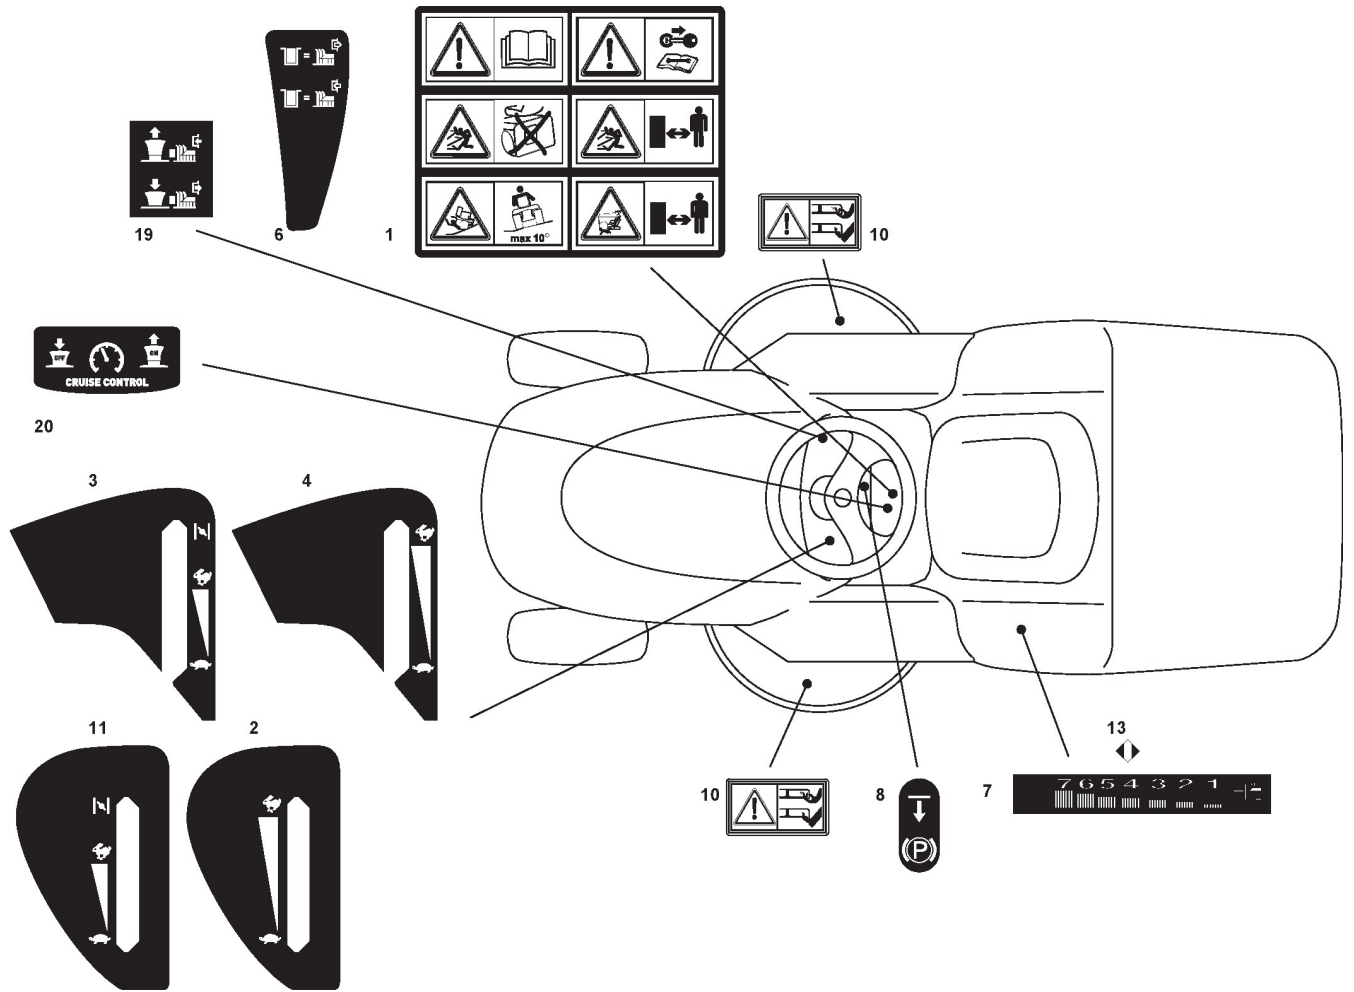

Klebzettel

Bild Nr.	Anzahl	Teilenummer	Beschreibung	Hinweis	Von	Bis
1	1	114357428/1	Etikett	To 31-august-2016		
1	1	114361553/1	Etikett	From 01-september-2016		
2	1	114356756/2	Gashebel Etikett			
3	1	114356177/2	Gashebel Etikett			
4	1	114356184/3	Gashebel Etikett			
6	1	114357967/0	Etikett			
7	1	114357905/0	Etikett			
8	1	114357526/1	Etikett			
10	2	114356699/1	Etikett			
11	1	114356754/1	Gashebel Etikett			
13	1	114357913/0	Etikett			
19	1	114360912/0	Etikett			
20	1	114365612/0	Etikett	To 31-august-2017		
20	1	114365612/1	Etikett	From 01-september-2017