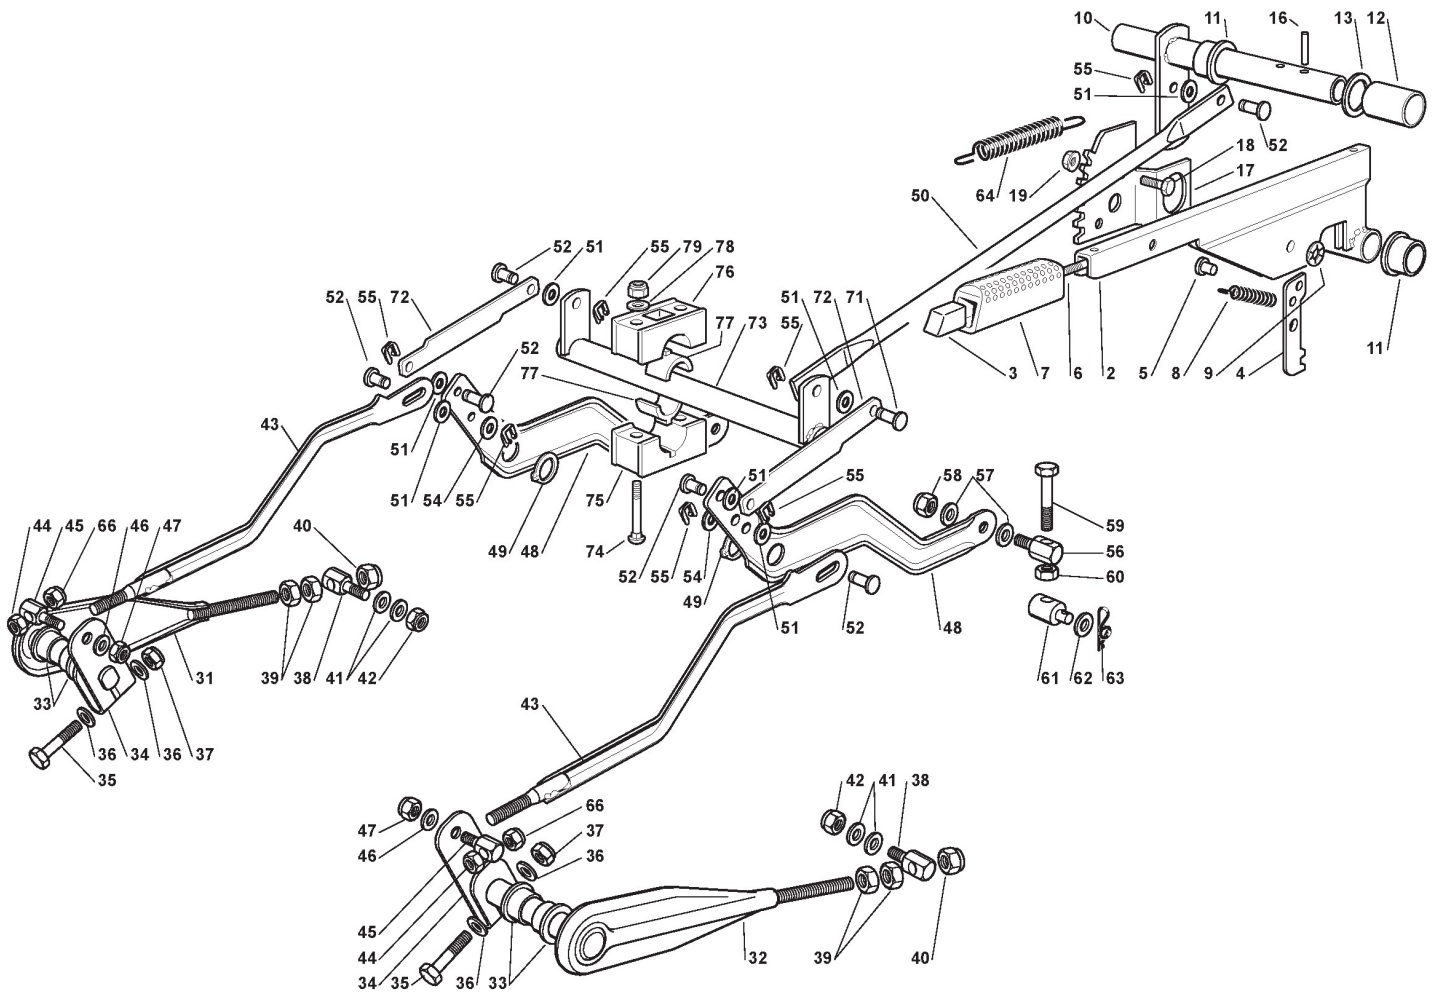

Schneidwerkzeug Aufhebesatz

Bild Nr.	Anzahl	Teilenummer	Beschreibung	Hinweis	Von	Bis
55	7	112436050/0	Plättchen			
56	2	125510056/0	Bolzen			
57	4	325670008/1	Scheibe			
58	2	112156602/0	Mutter			
59	2	112794980/0	Schraube			
60	2	112295200/0	Mutter			
61	2	125510070/0	Bolzen			
62	2	112523090/0	Scheibe			
63	2	124487998/0	Split			
64	1	125430218/0	Feder	To 31-august-2015		
64	1	125430218/1	Feder	From 01-september-2015		
66	2	112293200/0	Mutter			
71	1	125510048/1	Bolzen			
72	2	325318223/0	Hebel			
73	1	382000585/0	Achse			
74	4	112815271/0	Schraube			
75	2	325785355/0	Halter			
76	2	325785354/0	Halter			
77	4	325034003/0	Buchse			
78	4	112523040/0	Scheibe			
79	4	112154510/0	Mutter