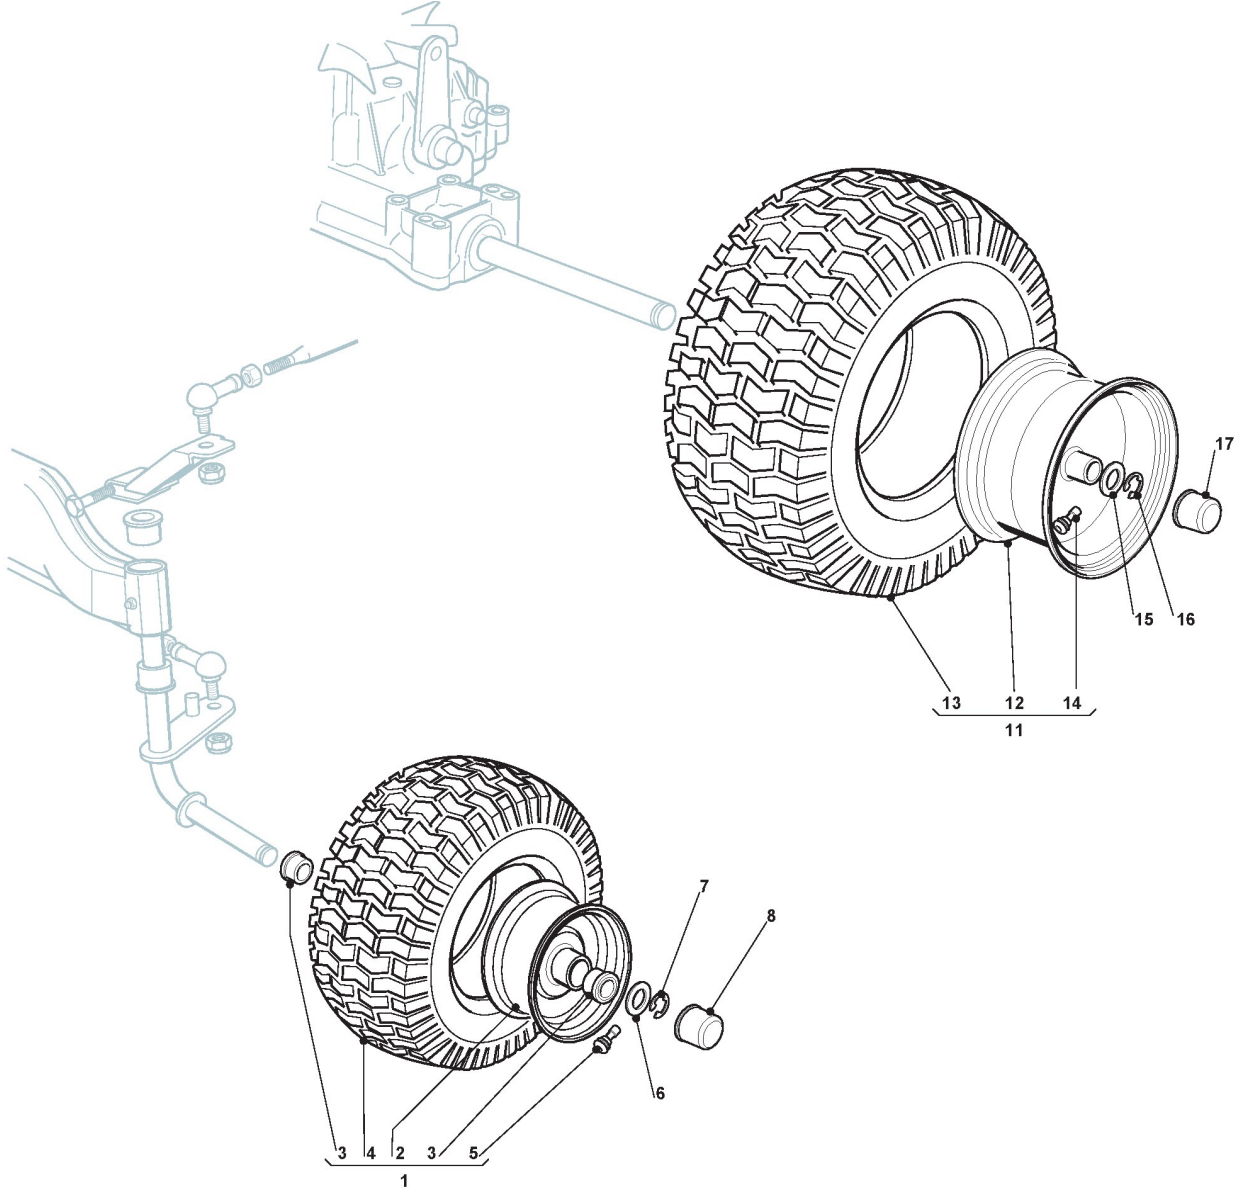

Raden

Bild Nr.	Anzahl	Teilenummer	Beschreibung	Hinweis	Von	Bis
1	2	382680005/1	Vorderrad			
2	2	182000590/1	Vorderrad Felger			
3	4	125122200/2	Kugellager			
4	2	125590002/0	Reifen Deli Tire 13x5.00-6 PR2 TL S365			
5	2	125950000/0	Ventil			
6	2	125670005/1	Scheibe			
7	2	112001000/0	Ring Benzing			
8	2	122110230/0	Nabendeckel			
11	2	382680006/0	Hinterrad			
12	2	182000592/0	Hinterrad Felger			
13	2	125590003/0	Reifen Deli Tire 160/50-8			
14	2	125950000/0	Ventil			
15	2	125670005/1	Scheibe			
16	2	112001010/0	Ring Benzing			
17	2	122110230/0	Nabendeckel