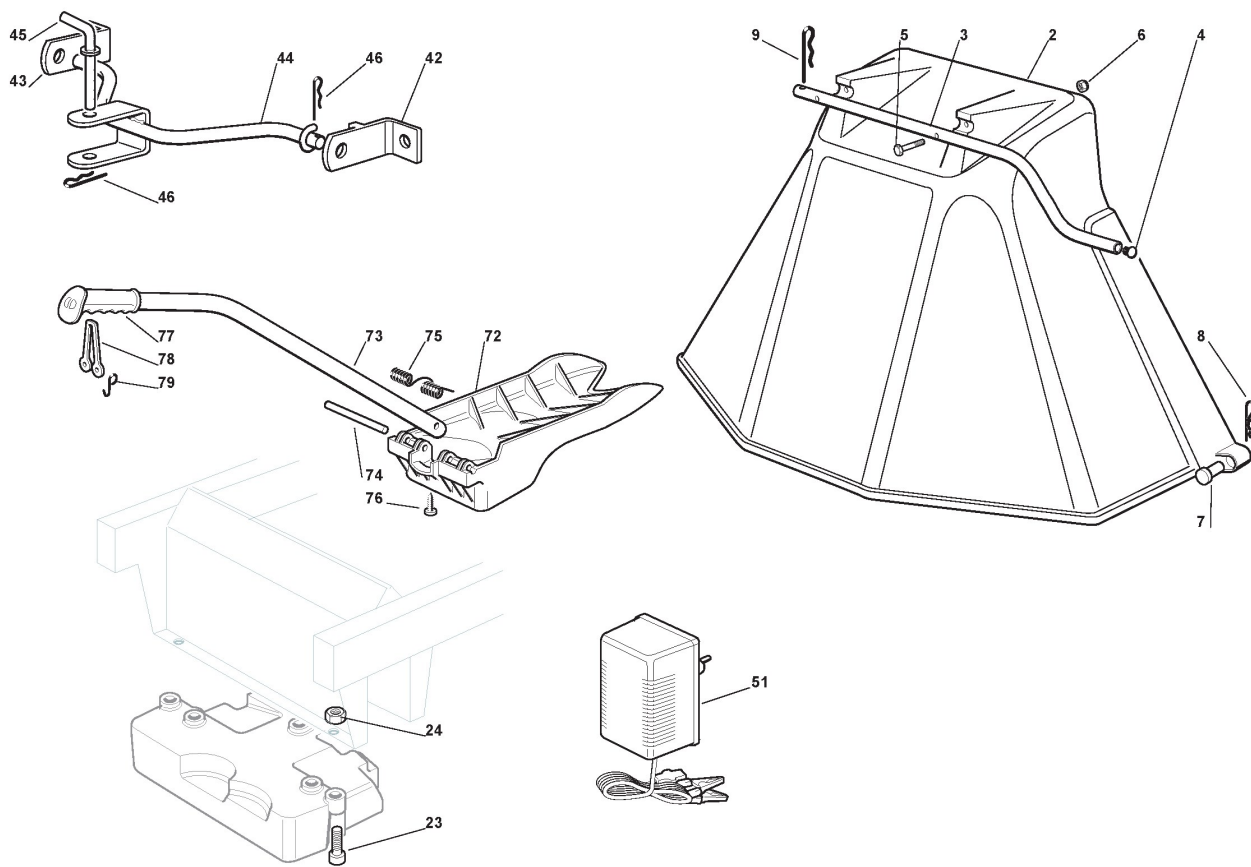

Zubehoere Nach Anfrage

Bild Nr.	Anzahl	Teilenummer	Beschreibung	Hinweis	Von	Bis
2	1	382400003/1	Auswurfschutz	From 01-september-2006		
2	1	82400003/0	Auswurfschutz	To 31-august-2003		
3	1	325869043/0	Halter			
4	2	118566112/0	Polyethylene Push Road Ivars D=20inch			
5	2	112689515/0	Schraube			
6	2	112154510/0	Mutter			
7	2	125510022/0	Bolzen	To 31-august-2012		
7	1	125510022/1	Bolzen	From 01-september-2012		
8	2	124487998/0	Split			
9	1	124487999/0	Split			
23	3	112760520/0	Schraube			
24	3	112155000/0	Mutter			
42	1	382735502/0	Steigbügel			
43	1	325774213/0	Steigbügel			
44	1	382033105/1	Stange	To 31-august-2014		
44	1	382033115/0	Barre De Trainage	From 01-september-2014		
45	1	125510021/1	Bolzen			
46	2	124487999/0	Split			
51	1	182180050/0	Batterieladegerät	From 01-september-2009		
51	1	182180090/0	Batterieladegerät 12V 1A - CE Plugg	To 31-august-2009		
72	1	125140091/0	Abweiser	To 31-august-2008		
72	1	325140097/0	Abweiser	From 01-september-2008		
73	1	325394005/0	Stiel			
74	1	125510077/0	Bolzen			
75	1	125430245/0	Feder			
76	1	112735405/0	Schraube			
77	1	325280000/1	Handgriff			
78	1	125840011/1	Spannstange	From 01-september-2003		
78	1	25840011/0	Elastische Zugstäbe	To 31-august-2003		
79	2	125253004/0	MulchingHaken