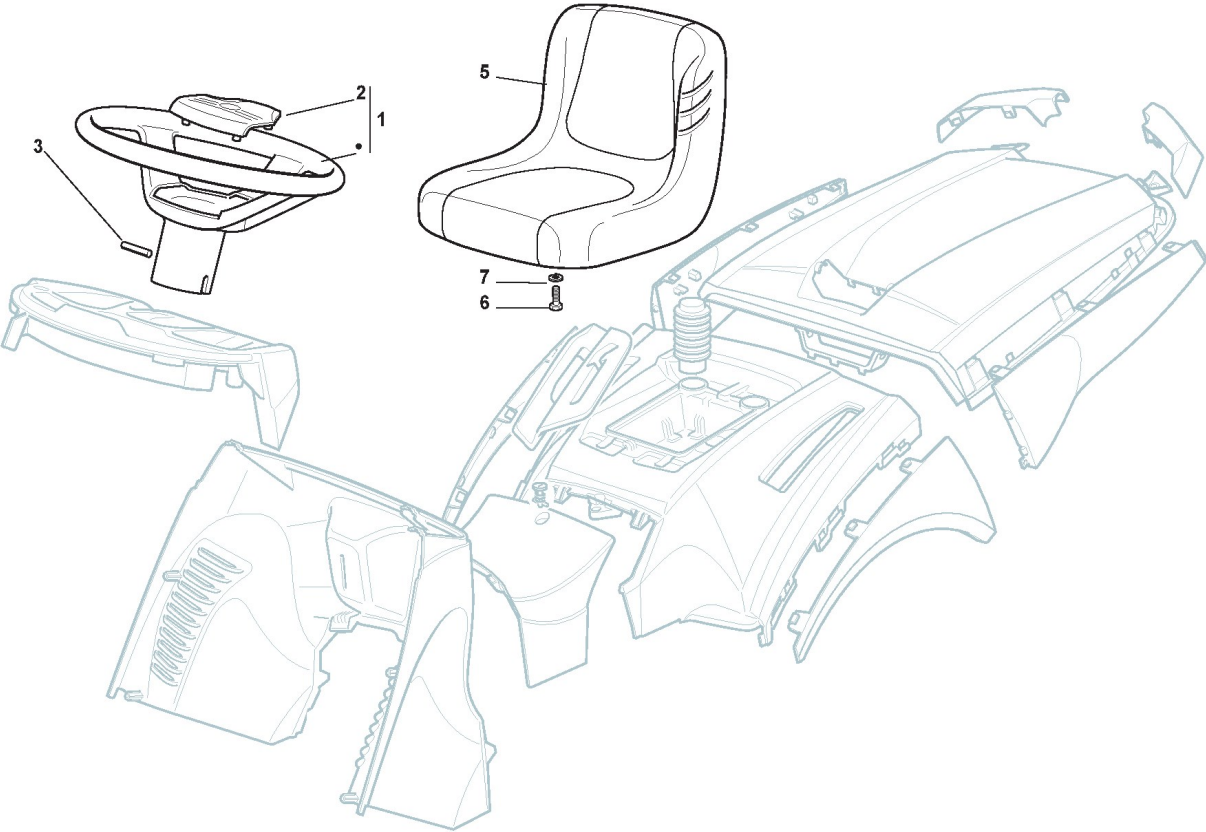

Sitz & Lenkrad

Bild Nr.	Anzahl	Teilenummer	Beschreibung	Hinweis	Von	Bis
1	1	25961217/0	Lenkrad			
2	1	325580505/0	Stopfen			
3	1	112620299/0	Stift			
5	1	125722459/0	Sitz	To 31-august-2016		
5	1	125722468/0	Sitz	From 01-september-2016		
6	4	112793102/0	Schraube			
7	4	112583500/0	Grower