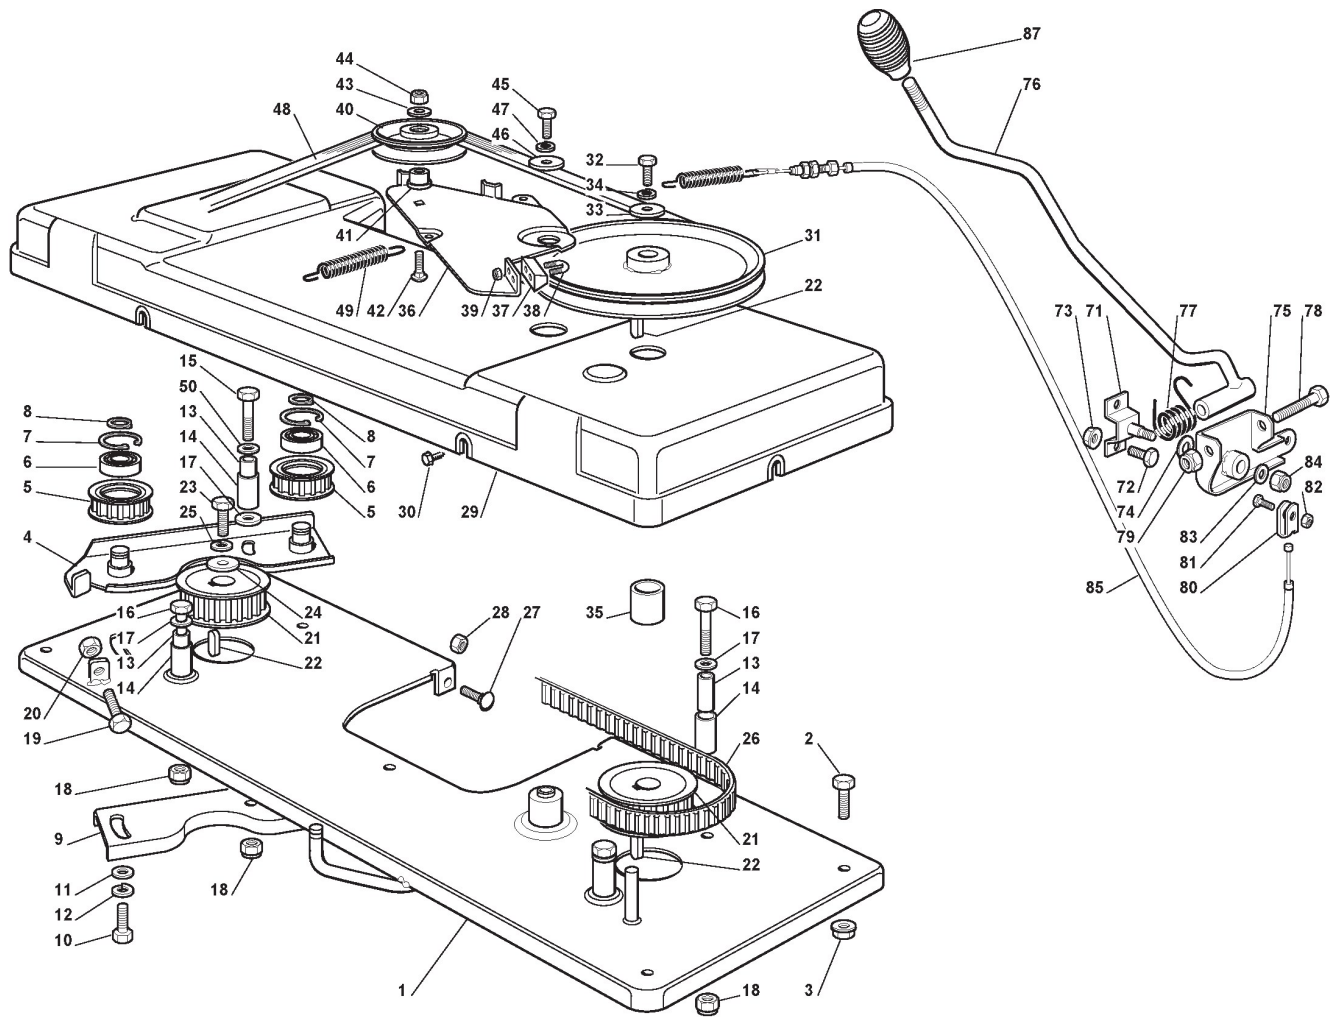

Hebleshaltung der Messer

Bild Nr.	Anzahl	Teilenummer	Beschreibung	Hinweis	Von	Bis
1	1	382547003/2	Montageplatte			
2	4	112792611/0	Schraube			
3	4	112293201/0	Mutter			
4	1	382785084/1	Halter			
5	2	125601559/1	Riemenscheibe			
6	2	119216033/1	Kugellager			
7	2	112610800/0	Sprengring			
8	2	112609200/0	Seeger			
9	1	325650037/0	Verstaerkung Riemenscheibe			
10	2	112793102/0	Schraube			
11	2	112521350/0	Scheibe			
12	2	112583500/0	Grower			
13	4	125160003/0	Entfernungsstück			
14	4	125038000/0	Büchse			
15	1	112691700/0	Schraube			
16	3	112691200/0	Schraube			
17	4	112521350/0	Scheibe			
18	4	112155000/0	Mutter			
19	1	112793900/0	Schraube			
20	1	112293200/0	Mutter			
21	2	125601560/0	Riemenscheibe			
22	3	112139480/0	Keil			
23	1	112793102/0	Schraube			
24	1	125670007/0	Scheibe			
25	1	112583500/0	Grower			
26	1	135065600/0	Riemen			
27	3	112815200/0	Schraube			
28	3	112292102/0	Mutter			
29	1	325060128/0	Blech			
30	6	112735110/0	Schraube			
31	1	125601550/0	Riemenscheibe			
32	1	112793102/0	Schraube			
33	1	125670007/0	Scheibe			
34	1	112583500/0	Grower			
35	1	125160002/0	Entfernungsstück			
36	1	325318115/1	Hebel			
37	1	125207000/1	Bremsbelag			
38	1	125270317/0	Fork			
39	2	112154330/0	Mutter			
40	1	125601555/0	Riemenscheibe			
41	1	125160007/0	Entfernungsstück	To 31-august-2010		
41	1	125160007/1	Entfernungsstück	From 01-september-2010		
42	1	112818900/0	Schraube			
43	1	112523060/0	Scheibe			
44	1	112155000/0	Mutter			
45	1	112793102/0	Schraube			
46	1	112523070/0	Scheibe			
47	1	112583500/0	Grower