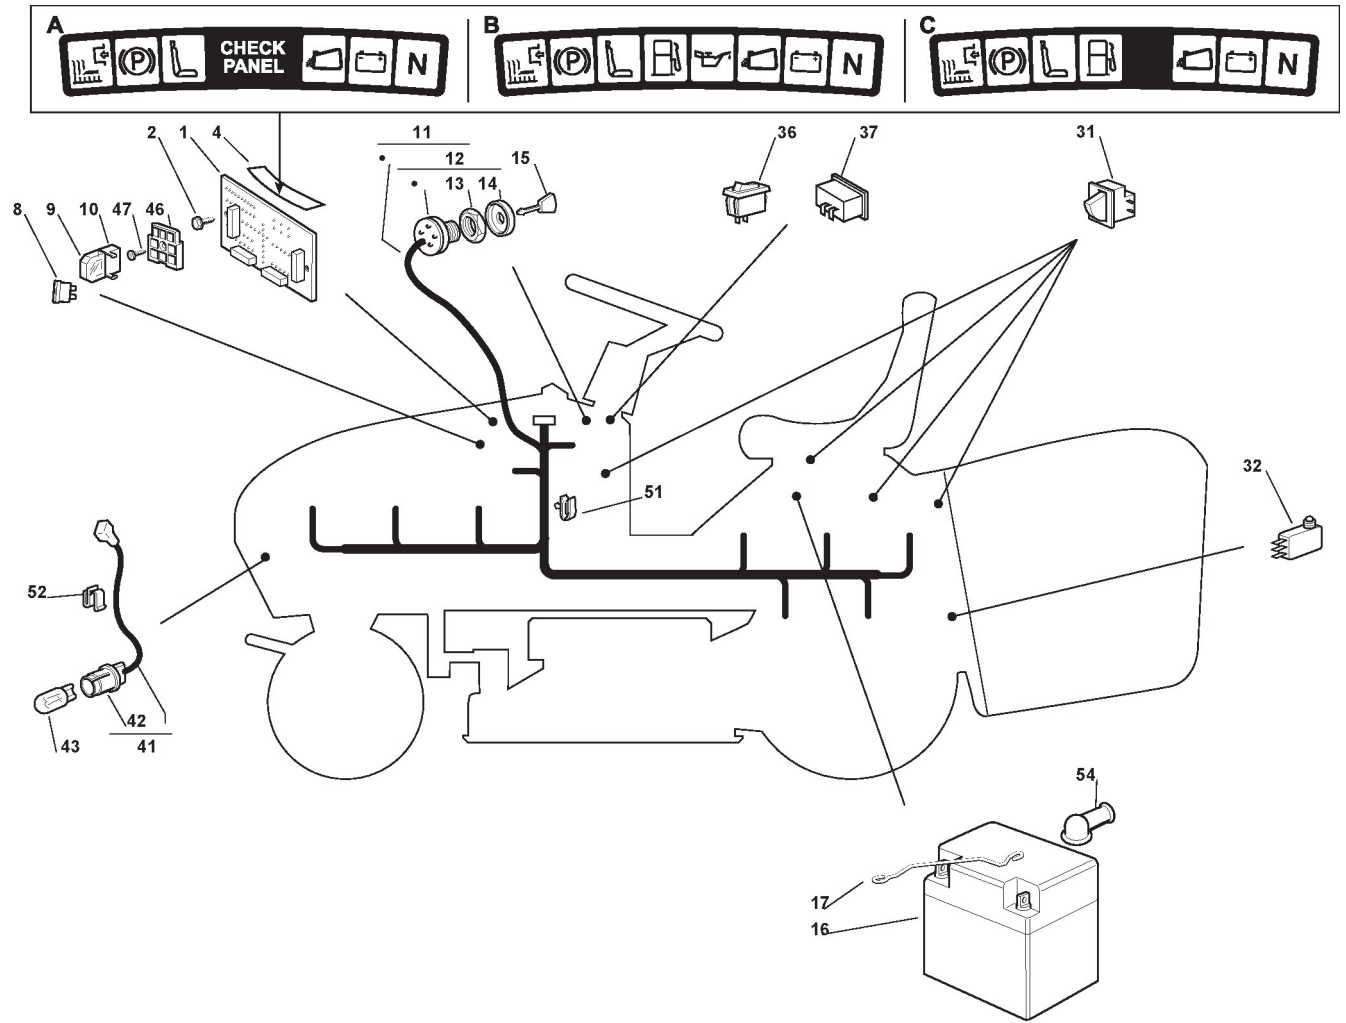

Eletrischeteile

Bild Nr.	Anzahl	Teilenummer	Beschreibung	Hinweis	Von	Bis
1	1	125722412/1	Elektronische Karte			
2	3	112735105/0	Schraube			
4	1	125420004/0	Kontrolltafel (A)			
8	1	133340036/0	Sicherung 25 A			
8	1	133340040/0	Sicherung 10 A			
9	2	133215000/0	Deckel			
10	2	133500007/0	Sicherunghalter			
11	1	182040137/0	Kabelsatz	until S/N 381809		
12	1	118450065/1	Zündschloss			
13	1	118400861/0	Nutmutter			
14	1	118565351/0	Schutzkappe ZÜndschloß			
15	1	118210016/1	Zündschlüssel			
16	1	118120002/1	Batterie			
17	1	125430230/0	Feder			
31	4	119410615/0	Mikroschalter			
32	1	119410605/1	Mikroschalter			
36	1	118450060/1	Headlight Switch			
37	1	118230000/0	Hour Counter Hobbs Type 82001			
41	1	182040070/0	Scheinwerfer Kabel			
42	2	133500030/0	Scheinwerferlampe			
43	2	118459100/0	Lamp For Lights			
46	1	133500010/1	Plättchen			
47	1	112735170/0	Schraube			
51	5	133320506/0	Kabelbefestigung			
52	1	133320504/0	Kabelbefestigung			
54	1	118564864/1	Stecker