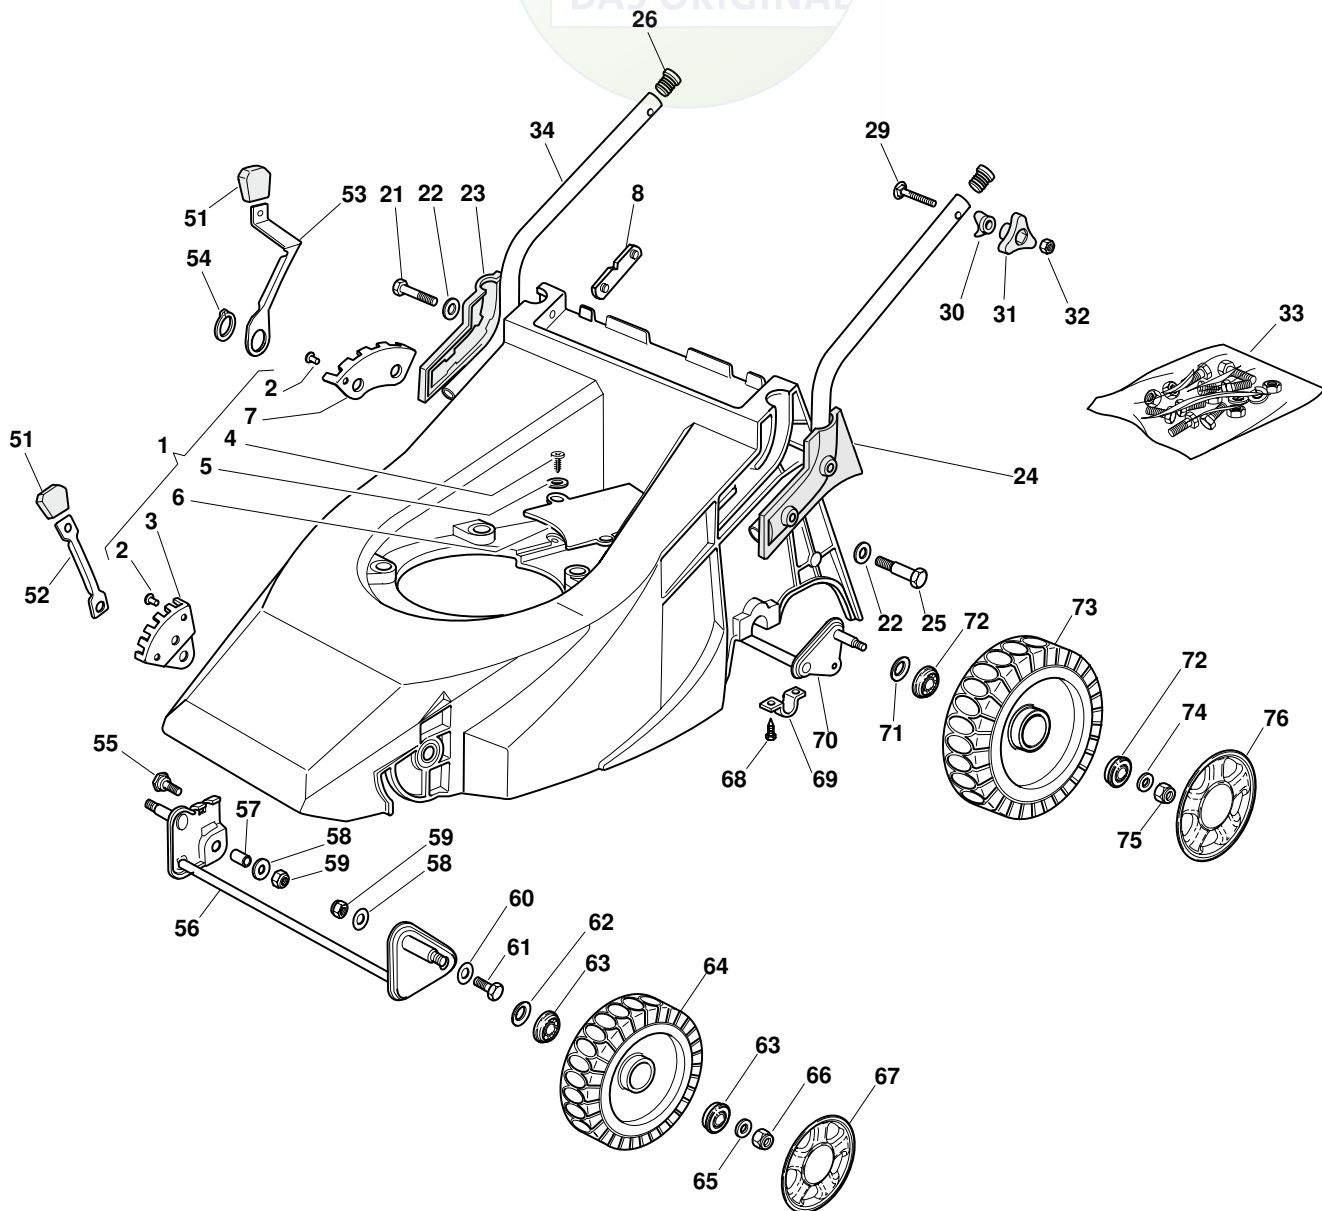

T

430

480

2009

E10001.0

1 / 1

POS.	CODE	Q.TY	DESCRIZIONE	DESCRIPTION	DESCRIPTION	BESCHREIBUNG	REMARKS
1	81001415/1	1	Chassis Rosso	Deck Red	Châssis Rouge	Gehäuse Rot	430
1	81001416/2	1	Chassis Rosso	Deck Red	Châssis Rouge	Gehäuse Rot	480
2	12500070/0	3	Rivetto	Rivet	Rivet	Niete	
3	22735535/0	1	Settore Regolazione Altezza	Sector, Height Adjustment	Secteur Reglage Hauteur	Sektor, Höheverstellung	
4	12728680/0	2	Vite	Screw	Vis	Schraube	
5	12523020/0	3	Rosetta	Washer	Rondelle	Scheibe	
6	22060171/0	1	Carter Cinghia	Protection, Belt	Protection	Schutz, Riemen	430
6	22060172/0	1	Carter Cinghia	Protection, Belt	Protection	Schutz, Riemen	480
7	22735508/0	1	Settore Regolazione Altezza	Sector, Height Adjustment	Secteur Reglage Hauteur	Sektor, Höheverstellung	
8	22551632/1	2	Piastrina Fissaggio Manico	Plate For Handle Fastening	Plaquette Fixage Mancheron	Platte Holmbefestigung	
21	12691400/0	2	Vite	Screw	Vis	Schraube	

T

430

480

2009

E10002.0

1 / 1

POS.	CODE	Q.TY	DESCRIZIONE	DESCRIPTION	DESCRIPTION	BESCHREIBUNG	REMARKS
1	81006945/2	1	Manico, Parte Sup	Handle, Upper Part	Mancheron, Partie Supérieure	Holm, Oberteil	
2	22192000/1	2	Fascetta	Anchor Clamp	Collier Ancre	Bowdenzughalter	
3	81600500/1	1	Salvatore	Dead Hand Switch	Int. Main Morte	Tot Manschalter	CE
3	81600501/1	1	Salvatore	Dead Hand Switch	Int. Main Morte	Tot Manschalter	CH
3	81600502/1	1	Salvatore	Dead Hand Switch	Int. Main Morte	Tot Manschalter	UK
3	18710628/0	1	Salvatore	Dead Hand Switch	Int. Main Morte	Tot Manschalter	AUS/NZ
4	12728701/0	2	Vite	Screw	Vis	Schraube	
5	22195101/4	1	Fermacavo	Fairlead	Fixation Cable	Kabelbefestigung	
6	22192151/0	1	Fermacavo	Fairlead	Fixation Cable	Kabelbefestigung	