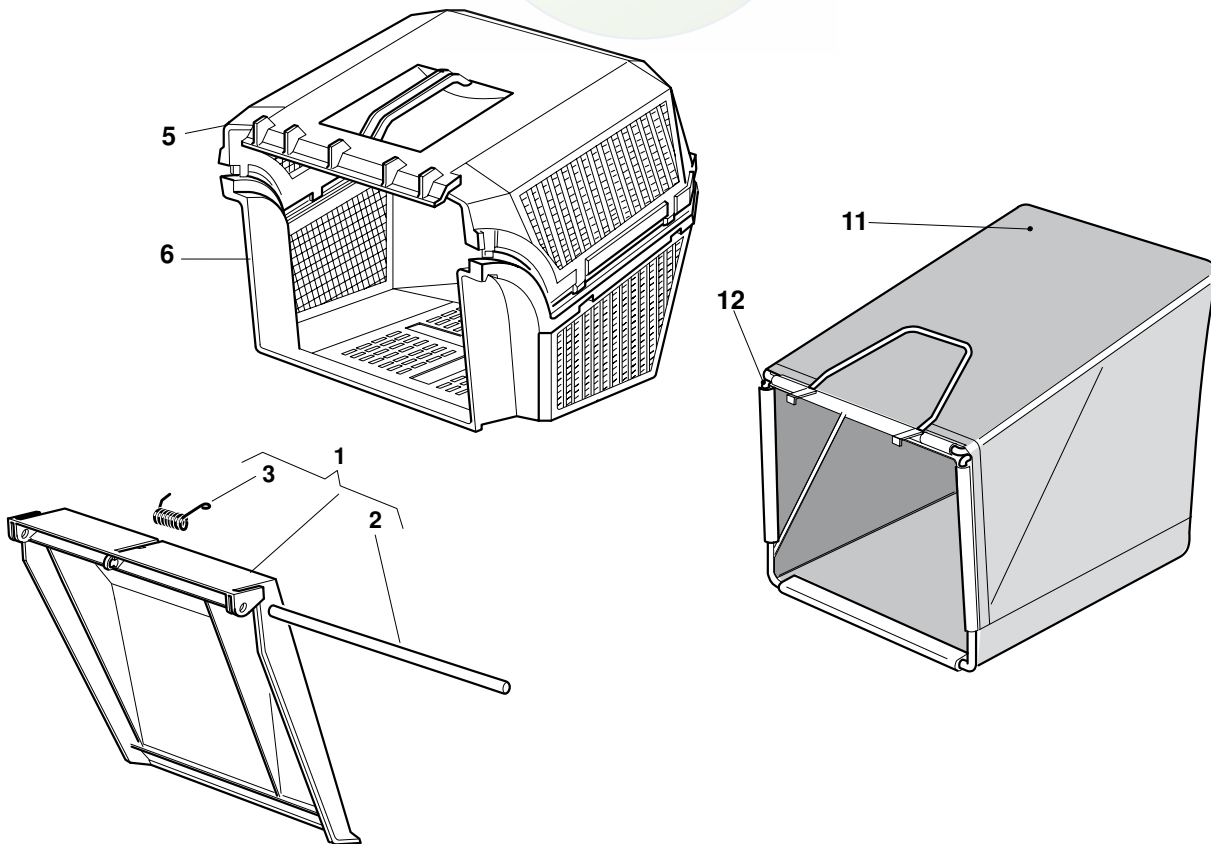

T

430

480

2009

E10006.0

1 / 1

POS.	CODE	Q.TY	DESCRIZIONE	DESCRIPTION	DESCRIPTION	BESCHREIBUNG	REMARKS
1	381008041/0	1	Parasassi	Stone-Guard	Pare-Pierres	Prallblech	
2	22450270/0	1	Molla	Spring	Ressort	Feder	
3	22517907/0	1	Perno	Pin	Pivot	Bolzen	
5	22486065/0	1	Sacco, Parte Sup	Grass-Box, Upper	Sac, Partie Superieure	Korb, Oberteil	
5	22486064/0	1	Sacco, Parte Inf	Grass-Box, Lower	Sac, Partie Inferieure	Korb, Unterteil	
11	81002124/1	1	Sacco, Tela	Box, Fabric	Sac, Toile	Sack, Tuck	
12	81006430/0	1	Telaio Sacco	Chassis Box	Châssis Bac	Rahmen Sack	