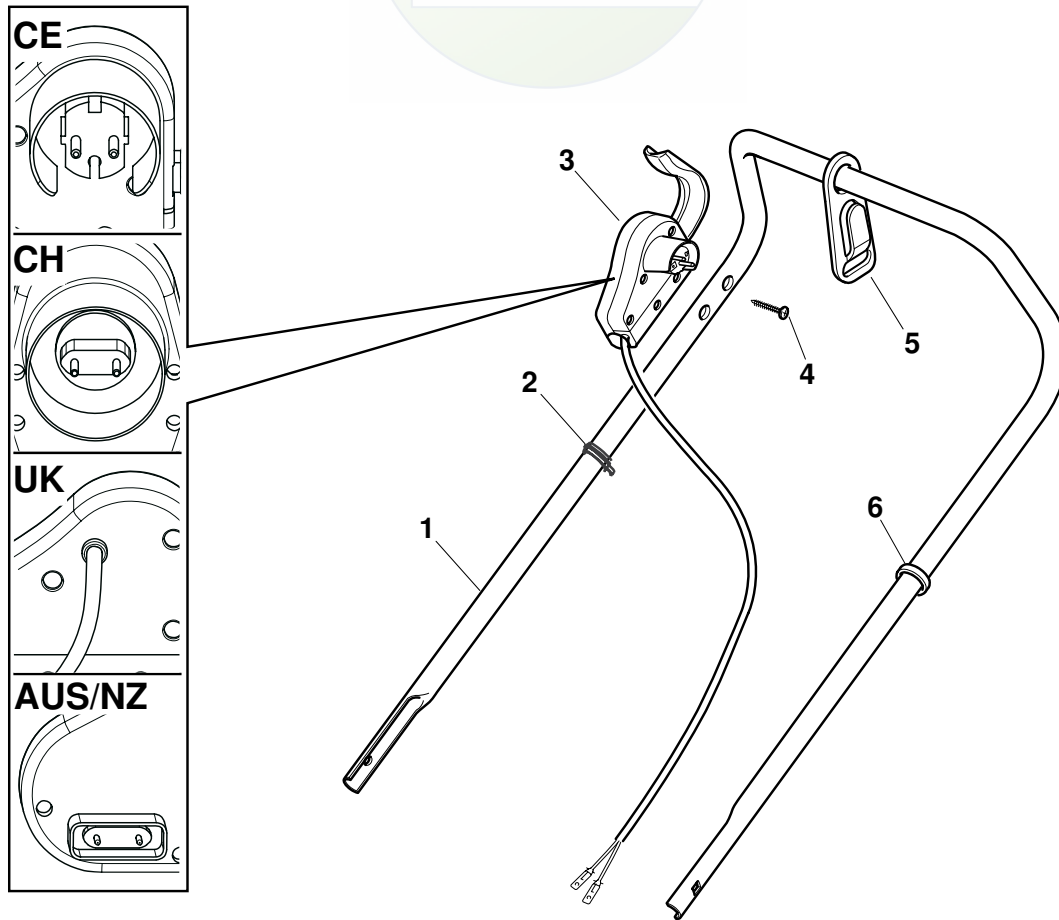

T

430

480

2009

E10002.0

1 / 1

POS.	CODE	Q.TY	DESCRIZIONE	DESCRIPTION	DESCRIPTION	BESCHREIBUNG	REMARKS
1	81006945/2	1	Manico, Parte Sup	Handle, Upper Part	Mancheron, Partie Supérieure	Holm, Oberteil	
2	22192000/1	2	Fascetta	Anchor Clamp	Collier Ancre	Bowdenzughalter	
3	81600500/1	1	Salvatore	Dead Hand Switch	Int. Main Morte	Tot Manschalter	CE
3	81600501/1	1	Salvatore	Dead Hand Switch	Int. Main Morte	Tot Manschalter	CH
3	81600502/1	1	Salvatore	Dead Hand Switch	Int. Main Morte	Tot Manschalter	UK
3	18710628/0	1	Salvatore	Dead Hand Switch	Int. Main Morte	Tot Manschalter	AUS/NZ
4	12728701/0	2	Vite	Screw	Vis	Schraube	
5	22195101/4	1	Fermacavo	Fairlead	Fixation Cable	Kabelbefestigung	
6	22192151/0	1	Fermacavo	Fairlead	Fixation Cable	Kabelbefestigung	

T

430

480

2009

E10003.0

1 / 1

POS.	CODE	Q.TY	DESCRIZIONE	DESCRIPTION	DESCRIPTION	BESCHREIBUNG	REMARKS
1	81006945/2	1	Manico, Parte Sup	Handle, Upper Part	Mancheron, Partie Supérieure	Holm, Oberteil	
2	22192000/1	2	Fascetta	Anchor Clamp	Collier Ancre	Bowdenzughalter	
3	381600503/2	1	Salvatore	Dead Hand Switch	Int. Main Morte	Tot Manschalter	CE
3	381600505/2	1	Salvatore	Dead Hand Switch	Int. Main Morte	Tot Manschalter	UK
3	381600504/2	1	Salvatore	Dead Hand Switch	Int. Main Morte	Tot Manschalter	CH
10	322322881/1	1	Leva Freno Motore, Nero	Lever, Engine Brake	Levier Frein Moteur	Hebel, Motorbremse	
10	322322885/1	1	Leva Freno Motore, Giallo	Lever, Engine Brake	Levier Frein Moteur	Hebel, Motorbremse	
5	22195101/4	1	Fermacavo	Fairlead	Fixation Cable	Kabelbefestigung	
6	22010251/0	1	Asta Aggancio Fermacavo	Rod, Fairlead Bearing	Tige Support Serrecable	Stange, Kabelhalter	
4	12728701/0	4	Vite	Screw	Vis	Schraube	
8	22450115/0	1	Molla	Spring	Ressort	Feder	
7	322230350/1	1	Fulcro	Fulcrum Pin	Point D'Appui	Gelenkpunkt	
9	22785144/0	1	Supporto	Support	Support	Halter	