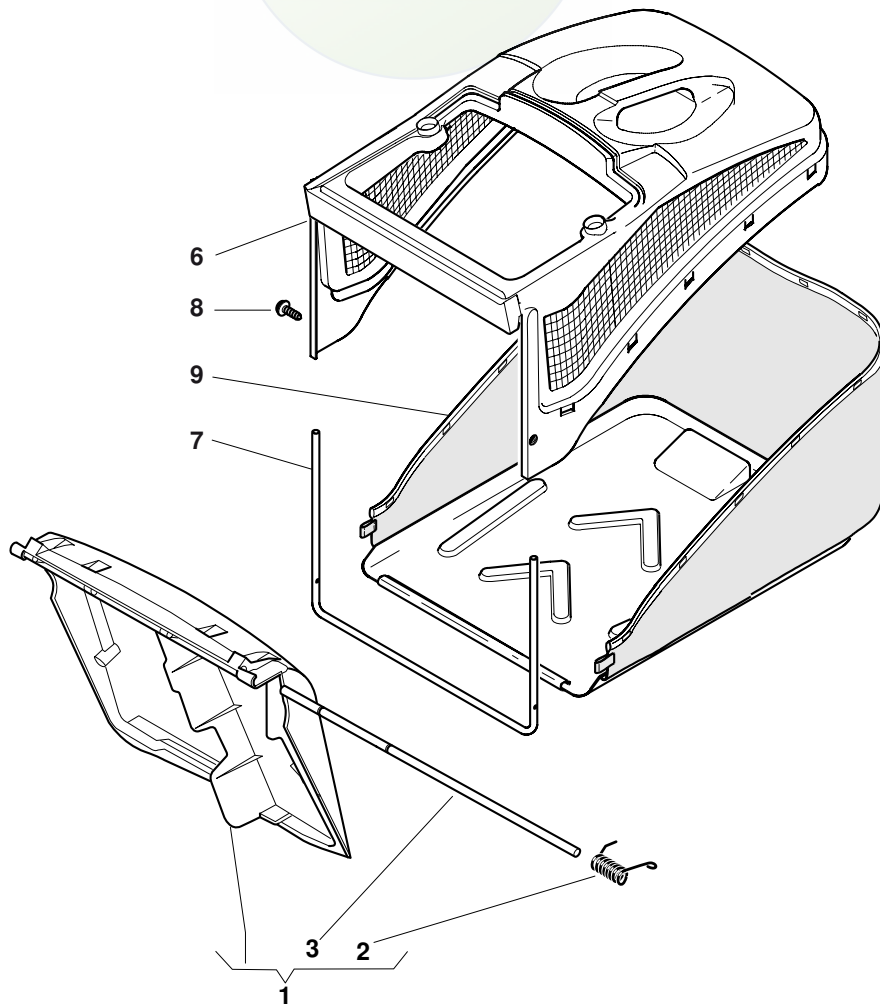

T

430

480

2009

E10007.0

1 / 1

POS.	CODE	Q.TY	DESCRIZIONE	DESCRIPTION	DESCRIPTION	BESCHREIBUNG	REMARKS
1	381008042/0	1	Parasassi	Stone-Guard	Pare-Pierres	Prallblech	
2	22451000/0	1	Molla	Spring	Ressort	Feder	
3	22517907/0	1	Perno	Pin	Pivot	Bolzen	
6	22486094/0	1	Sacco, Parte Sup	Grass-Box, Upper	Sac, Partie	Korb, Oberteil	
7	22608524/0	1	Rinforzo Inf	Stiffening Lower	Réinforcement Inf	Verstärkung	
8	12728445/0	2	Vite	Screw	Vis	Schraube	
9	81002196/0	1	Sacco, Tela	Box, Fabric	Sac, Toile	Sack, Tuck	