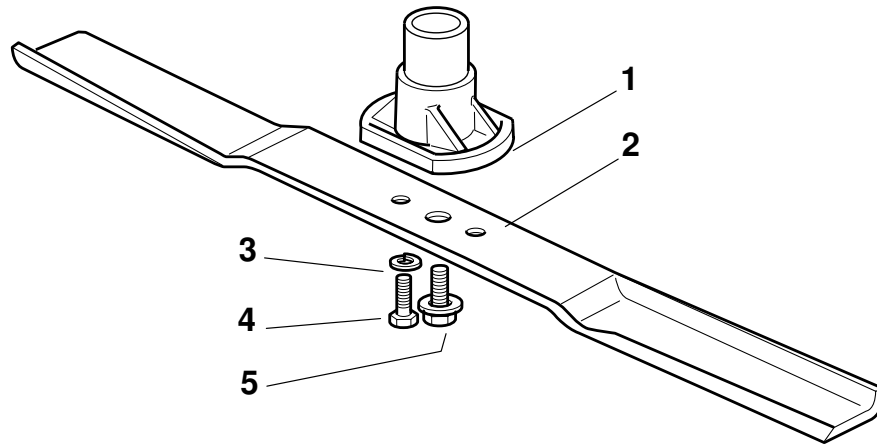

T

430

480

2009

E10003.0

1 / 1

POS.	CODE	Q.TY	DESCRIZIONE	DESCRIPTION	DESCRIPTION	BESCHREIBUNG	REMARKS
1	81006945/2	1	Manico, Parte Sup	Handle, Upper Part	Mancheron, Partie Supérieure	Holm, Oberteil	
2	22192000/1	2	Fascetta	Anchor Clamp	Collier Ancre	Bowdenzughalter	
3	381600503/2	1	Salvatore	Dead Hand Switch	Int. Main Morte	Tot Manschalter	CE
3	381600505/2	1	Salvatore	Dead Hand Switch	Int. Main Morte	Tot Manschalter	UK
3	381600504/2	1	Salvatore	Dead Hand Switch	Int. Main Morte	Tot Manschalter	CH
10	322322881/1	1	Leva Freno Motore, Nero	Lever, Engine Brake	Levier Frein Moteur	Hebel, Motorbremse	
10	322322885/1	1	Leva Freno Motore, Giallo	Lever, Engine Brake	Levier Frein Moteur	Hebel, Motorbremse	
5	22195101/4	1	Fermacavo	Fairlead	Fixation Cable	Kabelbefestigung	
6	22010251/0	1	Asta Aggancio Fermacavo	Rod, Fairlead Bearing	Tige Support Serrecable	Stange, Kabelhalter	
4	12728701/0	4	Vite	Screw	Vis	Schraube	
8	22450115/0	1	Molla	Spring	Ressort	Feder	
7	322230350/1	1	Fulcro	Fulcrum Pin	Point D'Appui	Gelenkpunkt	
9	22785144/0	1	Supporto	Support	Support	Halter	

430

T

480

2009

E10005.0

1 / 1

POS.	CODE	Q.TY	DESCRIZIONE	DESCRIPTION	DESCRIPTION	BESCHREIBUNG	REMARKS
1	322463187/3	1	Mozzo	Hub	Moyeu	Halter	
2	81004341/3	1	Coltello Standard	Blade Standard	Lame Standard	Messer Standard	430
2	81004396/0	1	Coltello Alettato	Blade Winged	Lame Ailettée	Messer Flügel	430
2	81004346/3	1	Coltello Standard	Blade Standard	Lame Standard	Messer Standard	480
2	81004397/0	1	Coltello Alettato	Blade Winged	Lame Ailettée	Messer Flügel	480
3	12583500/0	2	Grower	Grower	Grower	Federring	
4	12793101/0	1	Vite	Screw	Vis	Schraube	
5	81004353/1	1	Vite	Screw	Vis	Schraube	