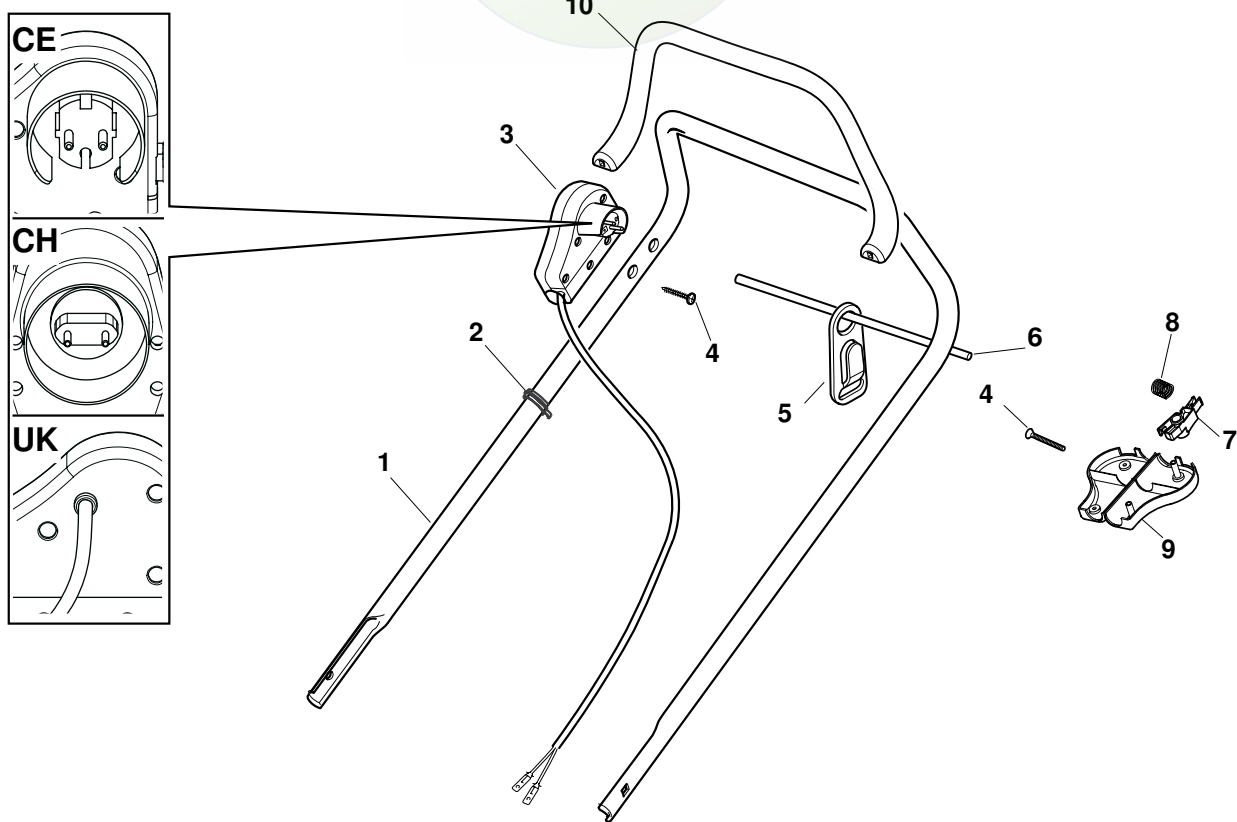

T

430

480

2009

E10002.0

1 / 1

POS.	CODE	Q.TY	DESCRIZIONE	DESCRIPTION	DESCRIPTION	BESCHREIBUNG	REMARKS
1	81006945/2	1	Manico, Parte Sup	Handle, Upper Part	Mancheron, Partie Supérieure	Holm, Oberteil	
2	22192000/1	2	Fascetta	Anchor Clamp	Collier Ancre	Bowdenzughalter	
3	81600500/1	1	Salvatore	Dead Hand Switch	Int. Main Morte	Tot Manschalter	CE
3	81600501/1	1	Salvatore	Dead Hand Switch	Int. Main Morte	Tot Manschalter	CH
3	81600502/1	1	Salvatore	Dead Hand Switch	Int. Main Morte	Tot Manschalter	UK
3	18710628/0	1	Salvatore	Dead Hand Switch	Int. Main Morte	Tot Manschalter	AUS/NZ
4	12728701/0	2	Vite	Screw	Vis	Schraube	
5	22195101/4	1	Fermacavo	Fairlead	Fixation Cable	Kabelbefestigung	
6	22192151/0	1	Fermacavo	Fairlead	Fixation Cable	Kabelbefestigung	

T

430

480

2009

E10003.0

1 / 1

POS.	CODE	Q.TY	DESCRIZIONE	DESCRIPTION	DESCRIPTION	BESCHREIBUNG	REMARKS
1	81006945/2	1	Manico, Parte Sup	Handle, Upper Part	Mancheron, Partie Supérieure	Holm, Oberteil	
2	22192000/1	2	Fascetta	Anchor Clamp	Collier Ancre	Bowdenzughalter	
3	381600503/2	1	Salvatore	Dead Hand Switch	Int. Main Morte	Tot Manschalter	CE
3	381600505/2	1	Salvatore	Dead Hand Switch	Int. Main Morte	Tot Manschalter	UK
3	381600504/2	1	Salvatore	Dead Hand Switch	Int. Main Morte	Tot Manschalter	CH
10	322322881/1	1	Leva Freno Motore, Nero	Lever, Engine Brake	Levier Frein Moteur	Hebel, Motorbremse	
10	322322885/1	1	Leva Freno Motore, Giallo	Lever, Engine Brake	Levier Frein Moteur	Hebel, Motorbremse	
5	22195101/4	1	Fermacavo	Fairlead	Fixation Cable	Kabelbefestigung	
6	22010251/0	1	Asta Aggancio Fermacavo	Rod, Fairlead Bearing	Tige Support Serrecable	Stange, Kabelhalter	
4	12728701/0	4	Vite	Screw	Vis	Schraube	
8	22450115/0	1	Molla	Spring	Ressort	Feder	
7	322230350/1	1	Fulcro	Fulcrum Pin	Point D'Appui	Gelenkpunkt	
9	22785144/0	1	Supporto	Support	Support	Halter	