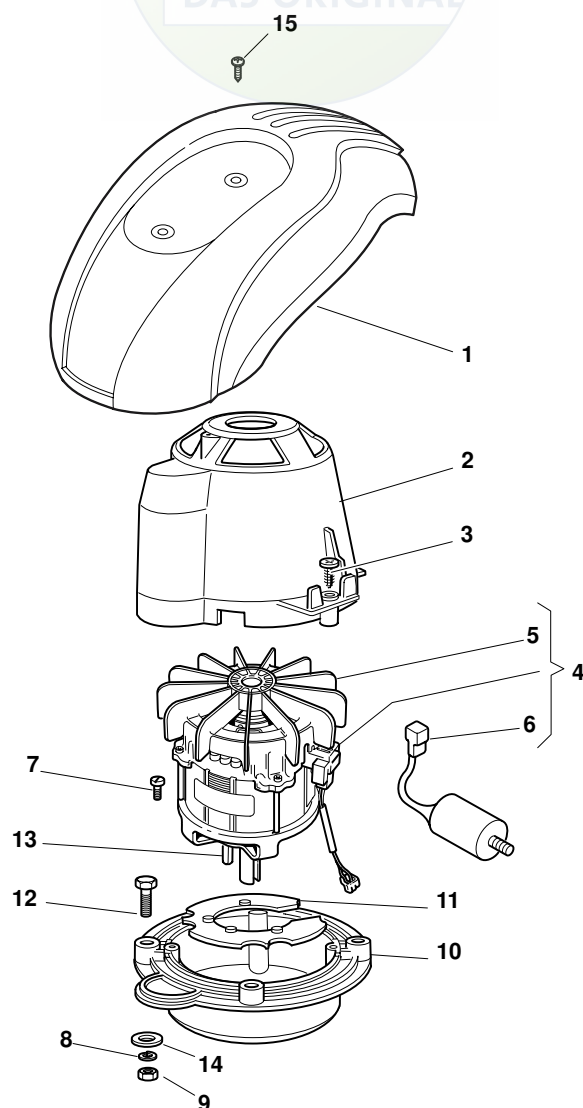

T

430

480

2009

E10004.0

1 / 1

POS.	CODE	Q.TY	DESCRIZIONE	DESCRIPTION	DESCRIPTION	BESCHREIBUNG	REMARKS
1	22055033/1	1	Capottina	Cover	Capot	Haube	
2	22785061/0	1	Supporto Capottina	Support, Cover	Support Capot	Halter, Haube	
3	12728710/0	4	Vite	Screw	Vis	Schraube	
4	18563605/0	1	Motore Atb	Motor Atb	Moteur Atb	Motor Atb	230V (1600W)
4	118563665/0	1	Motore Leo	Motor Leo	Moteur Leo	Motor Leo	230V (1600W)
4	18563607/0	1	Motore Atb	Motor Atb	Moteur Atb	Motor Atb	240V (1600W)
5	18740054/0	1	Ventola Per Motore Atb	Fan Motor Atb	Ventilateur Moteur Atb	Lüfter Motor Atb	
6	18222045/0	1	Condensatore 16 µf	Condenser 16 µf	Condenseur 16 µf	Kondensator 16 µf	(Atb)
7	12735410/0	4	Vite	Screw	Vis	Schraube	
8	12583500/0	4	Grower	Grower	Grower	Federring	
9	12293200/0	4	Dado	Nut	Ecrou	Mutter	
10	22207202/1	1	Flangia	Flange	Bride	Flansch	
11	322720360/2	1	Schermo	Ventilation Screen	Ecran Ventilation	Lüftungschirm	
12	12691600/0	4	Vite	Screw	Vis	Schraube	
13	12139440/0	1	Linguetta	Feather	Clavette	Keil	
14	12523070/0	4	Rosetta	Washer	Rondelle	Scheibe	
15	12728680/0	2	Vite	Screw	Vis	Schraube