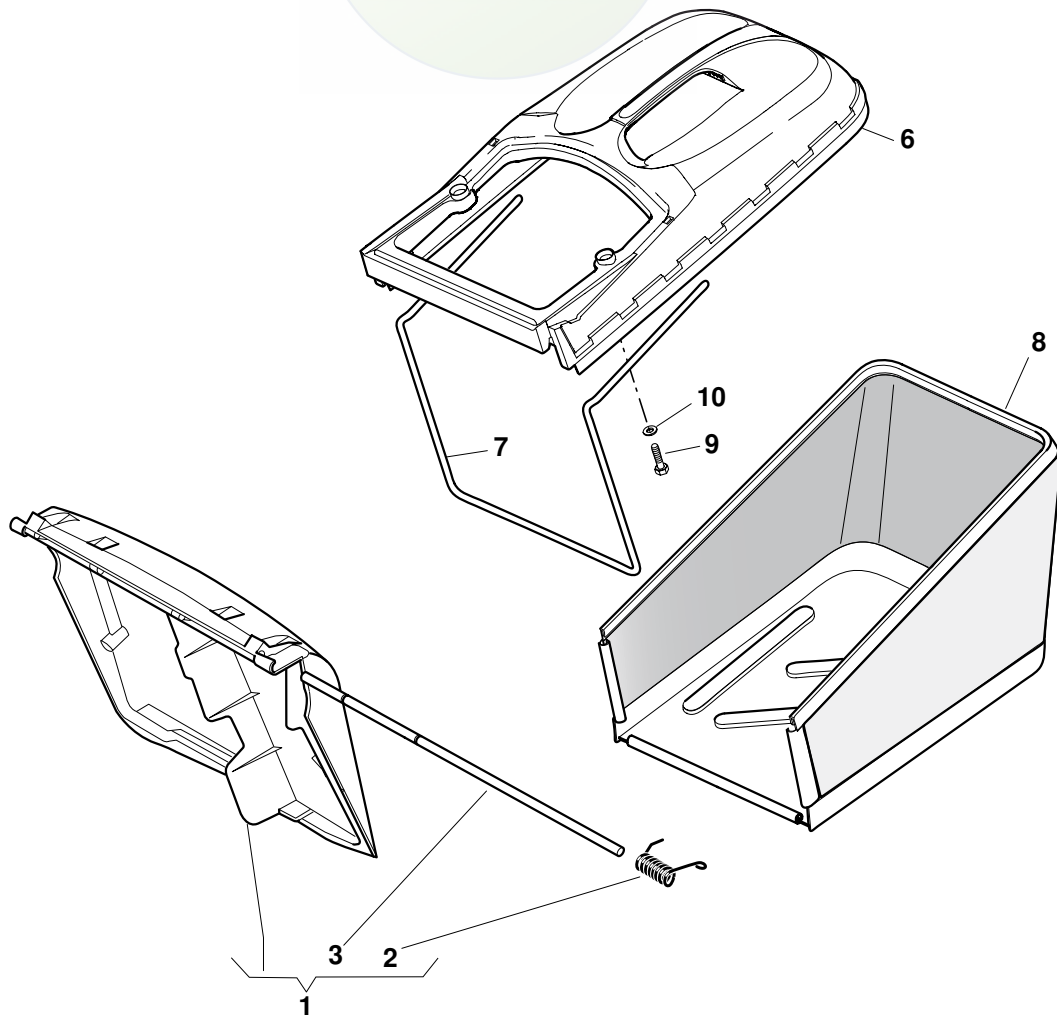

T

430

480

2009

E10008.0

1 / 1

POS.	CODE	Q.TY	DESCRIZIONE	DESCRIPTION	DESCRIPTION	BESCHREIBUNG	REMARKS
1	381008042/0	1	Parasassi	Stone-Guard	Pare-Pierres	Prallblech	
2	22451000/0	1	Molla	Spring	Ressort	Feder	
3	22517857/0	1	Perno	Pin	Pivot	Bolzen	
6	22486102/0	1	Sacco, Parte Sup	Grass-Box, Upper	Sac, Partie	Korb, Oberteil	
7	22608526/0	1	Rinforzo Inf	Stiffening Lower	Réinforcement Inf	Verstärkung	
8	81002212/0	1	Sacco, Tela	Box, Fabric	Sac, Toile	Sack, Tuck	
9	12728680/0	2	Vite	Screw	Vis	Schraube	
10	12523050/0	2	Rosetta	Washer	Rondelle	Scheibe	