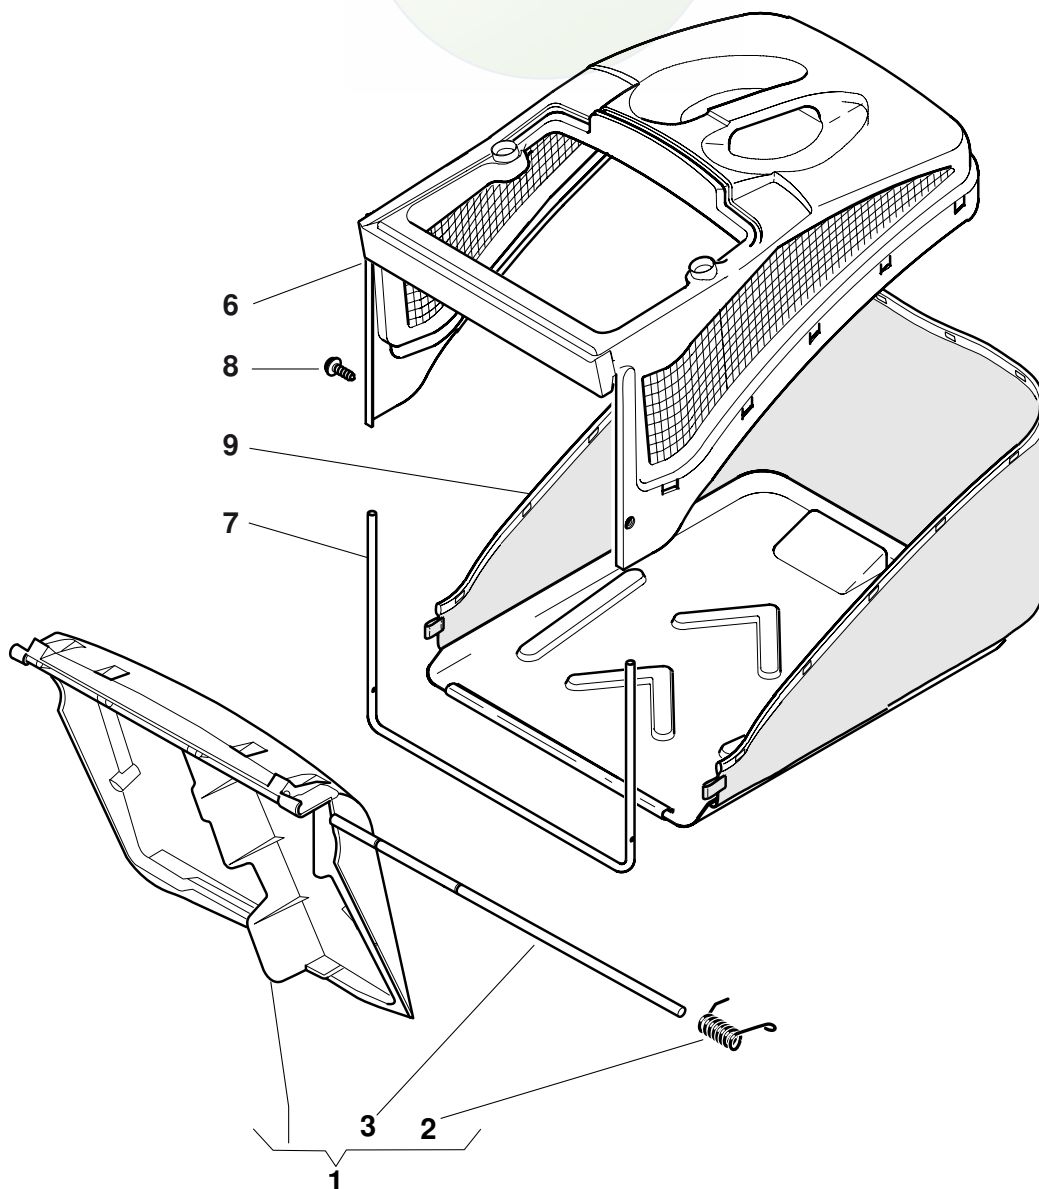

2009
51_010
1 / 1