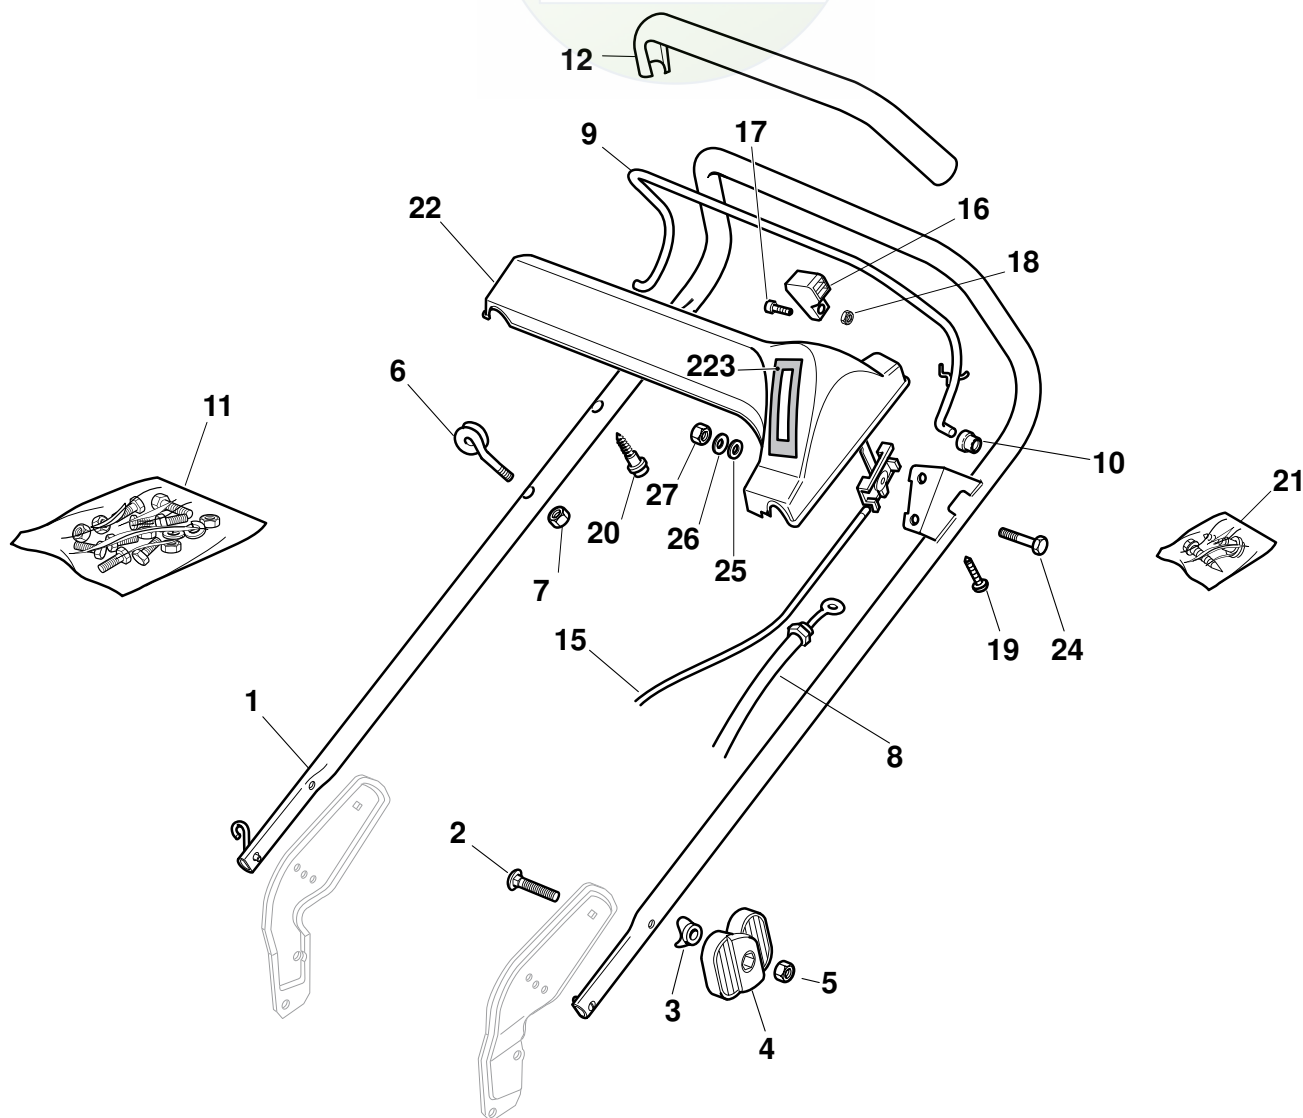

POS.	CODE	Q.TY	DESCRIZIONE	DESCRIPTION	DESCRIPTION	BESCHREIBUNG	REMARKS
1	81007022/1	1	Manico, Parte Sup	Handle, Upper Part	Mancheron, Partie Supérieure	Holm, Oberteil	
2	12819120/0	2	Vite	Screw	Vis	Schraube	
3	22680006/1	2	Rosetta	Washer	Rondelle	Scheibe	
4	22399803/0	2	Manopolina	Knob	Poignée	Griff	
5	12293200/0	2	Dado	Nut	Ecrou	Mutter	
6	22430309/0	1	Molla Guida	Guide Spring	Ressort De Guide	Feder Führer	
7	12154330/0	1	Dado	Nut	Ecrou	Mutter	
8	81000757/0	1	Cavo Freno Motore	Cable, Thread Engine Brake	Cable Frein Moteur	Kabel, Motorbremse	(B&S 625-675 Series)
8	181030006/0	1	Cavo Freno Motore	Cable, Thread Engine Brake	Cable Frein Moteur	Kabel, Motorbremse	(B&S 700 Series)
8	81000757/0	1	Cavo Freno Motore	Cable, Thread Engine Brake	Cable Frein Moteur	Kabel, Motorbremse	(Ggp 140cc)
8	81000757/0	1	Cavo Freno Motore	Cable, Thread Engine Brake	Cable Frein Moteur	Kabel, Motorbremse	(Ggp 160cc)
8	81000757/0	1	Cavo Freno Motore	Cable, Thread Engine Brake	Cable Frein Moteur	Kabel, Motorbremse	(Ggp 196cc)
8	81000616/1	1	Cavo Freno Motore	Cable, Thread Engine Brake	Cable Frein Moteur	Kabel, Motorbremse	(Honda)
9	81003291/3	1	Leva Freno Motore	Lever, Engine Brake	Levier Frein Moteur	Hebel, Motorbremse	
10	22041966/0	2	Bussola	Bush	Douille	Buchse