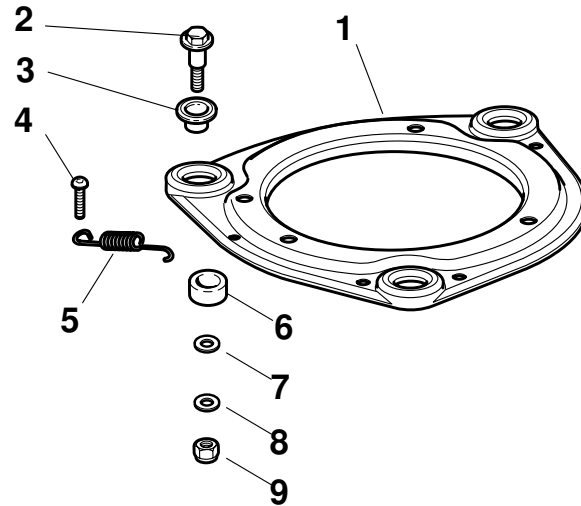

POS.	CODE	Q.TY	DESCRIZIONE	DESCRIPTION	DESCRIPTION	BESCHREIBUNG	REMARKS
1	22207223/0	1	Flangia	Flange	Bride	Flansch	
2	22524329/0	3	Perno	Pin	Pivot	Bolzen	
3	22672201/0	3	Rosetta	Washer	Rondelle	Scheibe	
4	12729601/1	1	Vite	Screw	Vis	Schraube	
5	22450445/0	1	Molla	Spring	Ressort	Feder	
6	22250012/0	3	Gommino	Grommet	Caoutchouc	Gummi	
7	22671651/0	3	Rosetta	Washer	Rondelle	Scheibe	
8	12521350/0	3	Rosetta	Washer	Rondelle	Scheibe	
9	12155000/0	3	Dado	Nut	Ecrou	Mutter