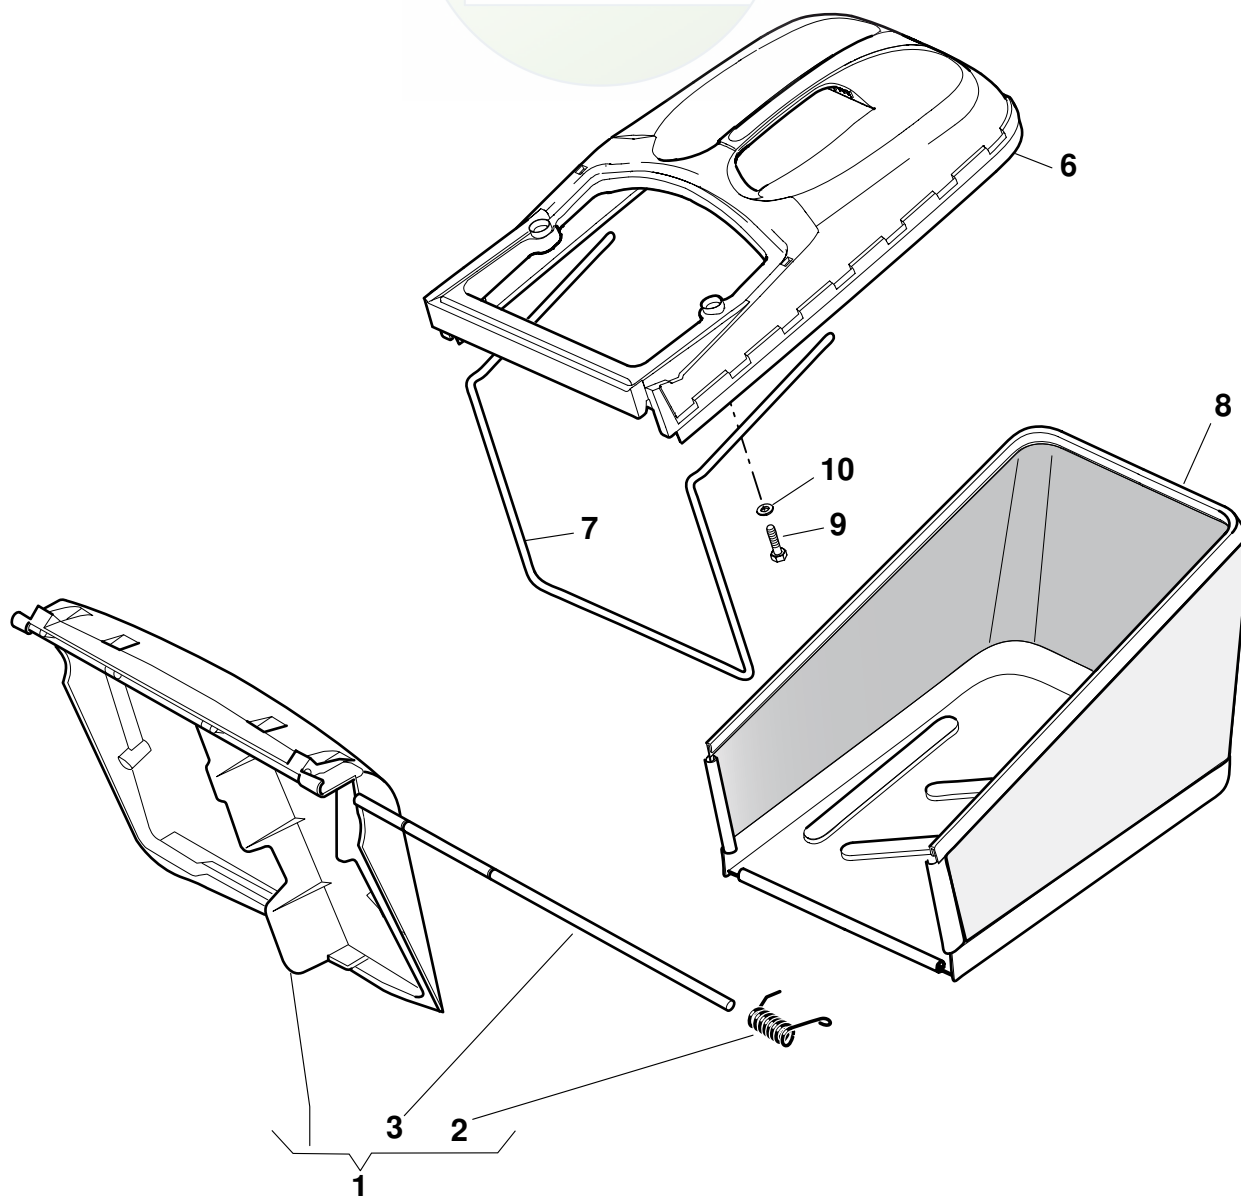

POS.	CODE	Q.TY	DESCRIZIONE	DESCRIPTION	DESCRIPTION	BESCHREIBUNG	REMARKS
1	381008050/0	1	Parasassi	Stone-Guard	Pare-Pierres	Prallblech	
2	22451000/0	1	Molla	Spring	Ressort	Feder	
3	22517857/0	1	Perno	Pin	Pivot	Bolzen	
6	22486102/0	1	Sacco, Parte Sup	Grass-Box, Upper	Sac, Partie	Korb, Oberteil	
7	22608526/0	1	Rinforzo Inf	Stiffening Lower	Réinforcement Inf	Verstärkung	
8	81002212/0	1	Sacco, Tela	Box, Fabric	Sac, Toile	Sack, Tuck	
9	12728680/0	2	Vite	Screw	Vis	Schraube	
10	12523050/0	2	Rosetta	Washer	Rondelle	Scheibe