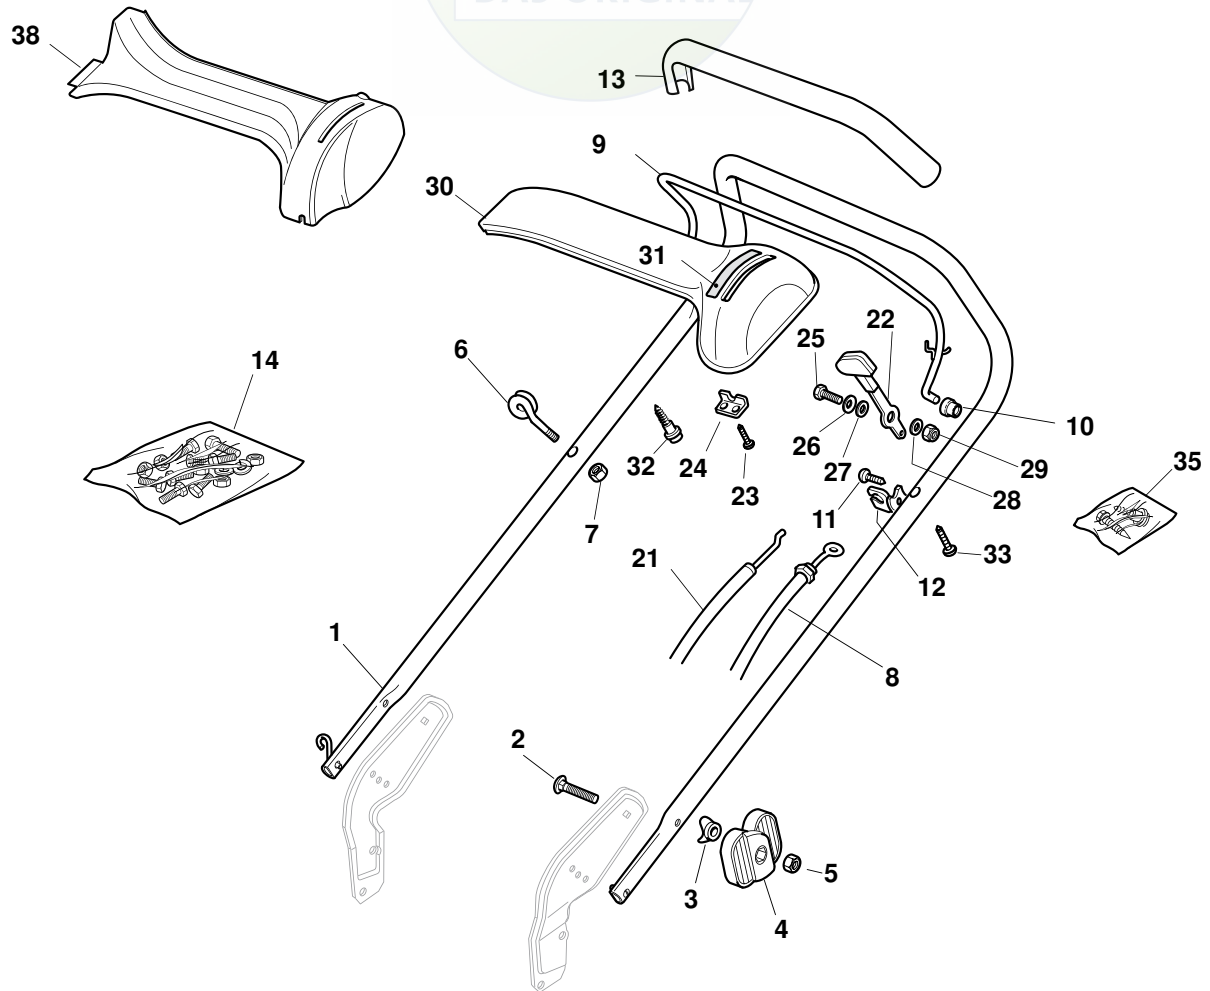

POS.	CODE	Q.TY	DESCRIZIONE	DESCRIPTION	DESCRIPTION	BESCHREIBUNG	REMARKS
1	81006859/0	1	Manico, Parte Sup	Handle, Upper Part	Mancheron, Partie Supérieure	Holm, Oberteil	
2	12819120/0	2	Vite	Screw	Vis	Schraube	
3	22680006/1	2	Rosetta	Washer	Rondelle	Scheibe	
4	22399803/0	2	Manopolina	Knob	Poignée	Griff	
5	12293200/0	2	Dado	Nut	Ecrou	Mutter	
6	22430309/0	1	Molla Guida	Guide Spring	Ressort De Guide	Feder Führer	
7	12154330/0	1	Dado	Nut	Ecrou	Mutter	
8	81000642/1	1	Cavo Freno Motore	Cable, Thread Engine Brake	Cable Frein Moteur	Kabel, Motorbremse	(B&S 625-675 Series)
8	81000757/0	1	Cavo Freno Motore	Cable, Thread Engine Brake	Cable Frein Moteur	Kabel, Motorbremse	(Ggp 140cc)
8	81000757/0	1	Cavo Freno Motore	Cable, Thread Engine Brake	Cable Frein Moteur	Kabel, Motorbremse	(Ggp 160cc)
8	81000757/0	1	Cavo Freno Motore	Cable, Thread Engine Brake	Cable Frein Moteur	Kabel, Motorbremse	(Ggp 196cc)
8	81000616/1	1	Cavo Freno Motore	Cable, Thread Engine Brake	Cable Frein Moteur	Kabel, Motorbremse	(Honda)
9	81003291/3	1	Leva Freno Motore	Lever, Engine Brake	Levier Frein Moteur	Hebel, Motorbremse	
10	22041966/0	2	Bussola	Bush	Douille	Buchse	
11	12728518/0	1	Vite	Screw	Vis	Schraube	
12	22806612/0	1	Supporto	Support	Support	Halter	
13	22291050/0	1	Impugnatura Manico Nera	Handgrip Black	Poignée Noire	Handgriff Schwarz	
14	81008610/0	1	Dotazione Viteria	Outfit, Screws	Dotation Visserie	Satz, Schrauben	
21	81007160/0	1	Cavo Acceleratore	Throttle Cable	Cable, Accelérateur	Gashebel Kabel