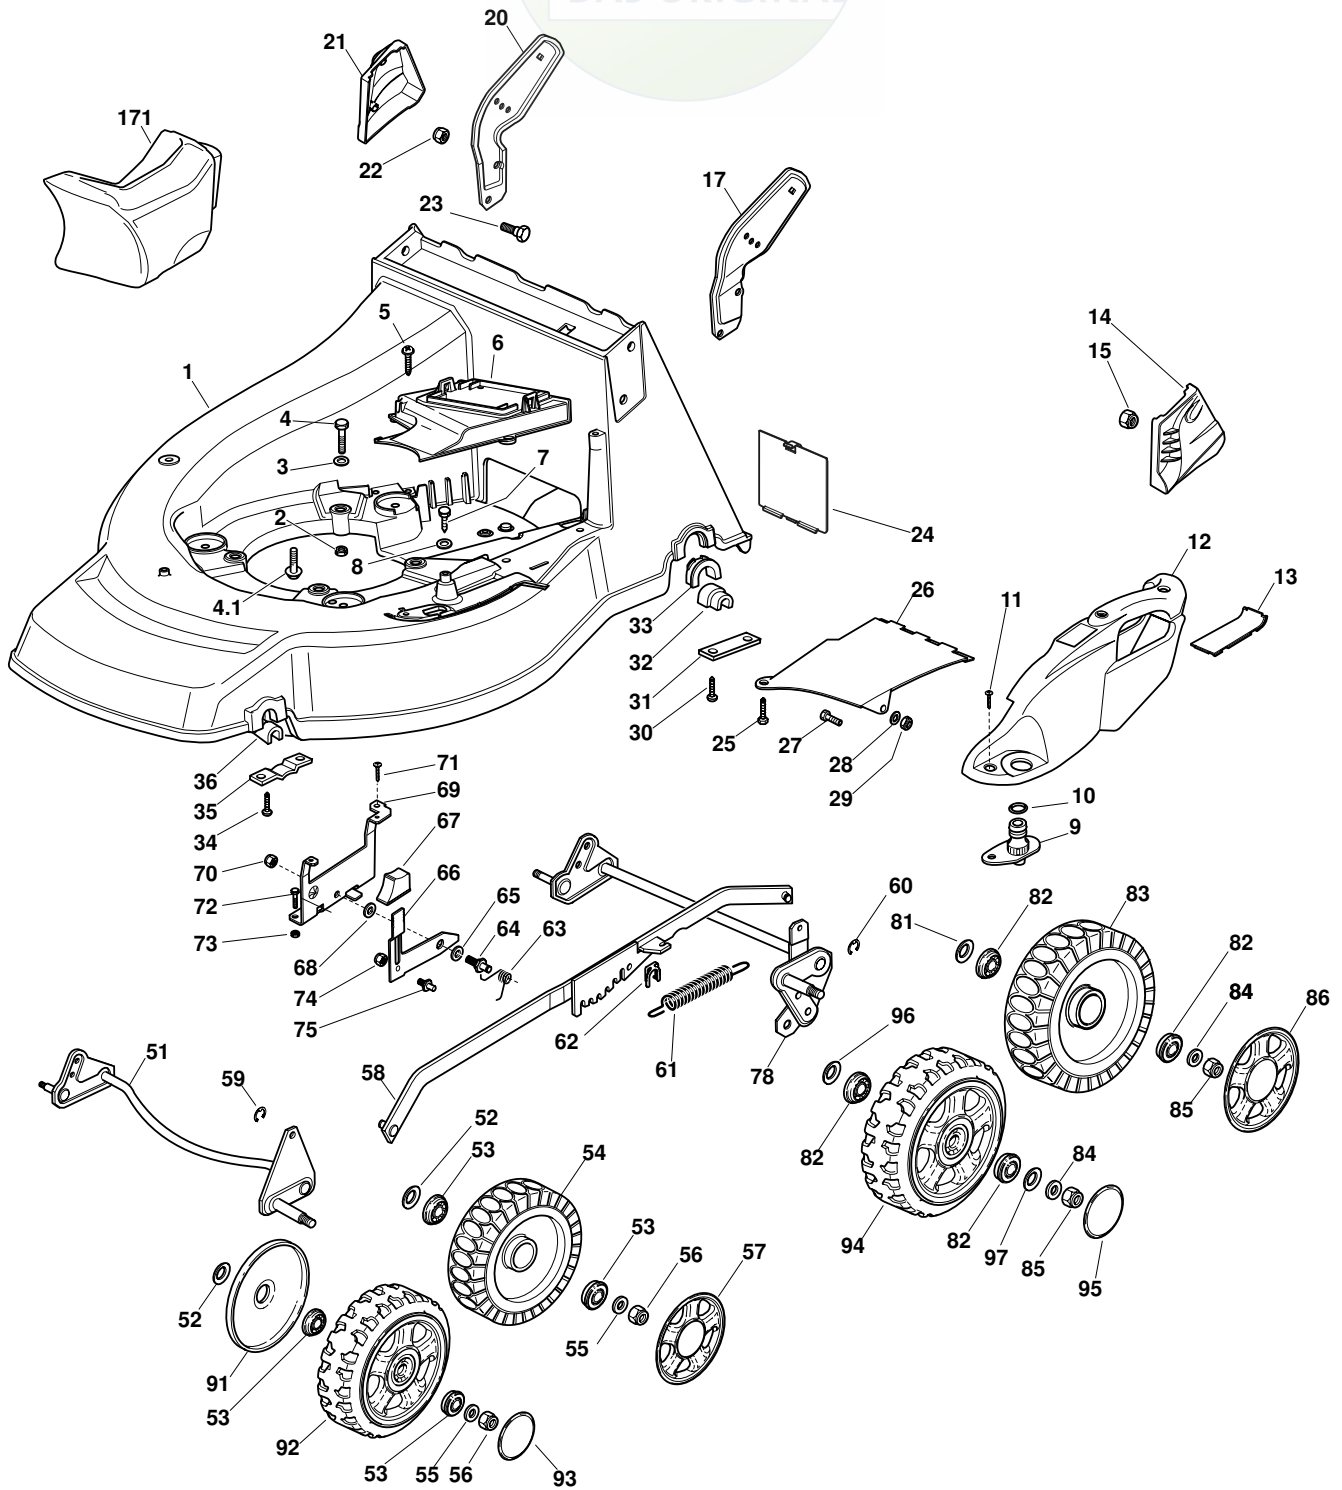

PAN 504

2009

51_001

1 / 3

POS.	CODE	Q.TY	DESCRIZIONE	DESCRIPTION	DESCRIPTION	BESCHREIBUNG	REMARKS
1	81003500/0	1	Chassis Rosso	Deck Red	Châssis Rouge	Gehäuse Rot	
2	12155000/0	3	Dado	Nut	Ecrou	Mutter	
3	12521350/0	3	Rosetta	Washer	Rondelle	Scheibe	
4	12691800/0	2	Vite	Screw	Vis	Schraube	(B&S)
4	12692080/0	1	Vite	Screw	Vis	Schraube	(B&S)
4	12691900/0	3	Vite	Screw	Vis	Schraube	(GGP)