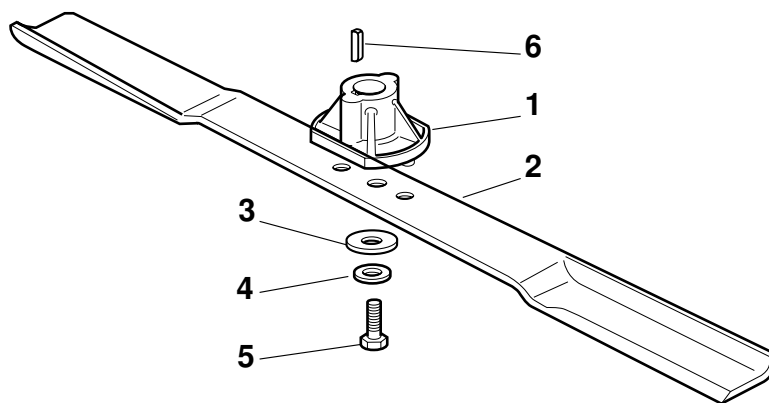

POS.	CODE	Q.TY	DESCRIZIONE	DESCRIPTION	DESCRIPTION	BESCHREIBUNG	REMARKS
1	22463012/2	1	Mozzo, Albero Motore Ø 22.2	Hub, Crankshaft Ø 22.2	Moyeu, Arbre Moteur Ø 22.2	Halter, Motorwelle Ø 22.2	
1	122463020/1	1	Mozzo, Albero Motore Ø 25	Hub, Crankshaft Ø 25	Moyeu, Arbre Moteur Ø 25	Halter, Motorwelle Ø 25	
2	81004366/2	1	Coltello Standard	Blade Standard	Lame Standard	Messer Standard	
3	22160400/0	1	Disco Elastico	Elastic Washer	Rondelle Elastique	Elastische Scheibe	
4	12523080/0	1	Rosetta	Washer	Rondelle	Scheibe	
5	12735698/0	1	Vite	Screw	Vis	Schraube	
6	12139100/0	1	Linguetta, Albero Motore Ø 22.2	Feather, Crankshaft Ø 22.2	Clavette, Arbre Moteur Ø 22.2	Keil, Motorwelle Ø 22.2	
6	12139150/0	1	Linguetta, Albero Motore Ø 25	Feather, Crankshaft Ø 25	Clavette, Arbre Moteur Ø 25	Keil, Motorwelle Ø 25