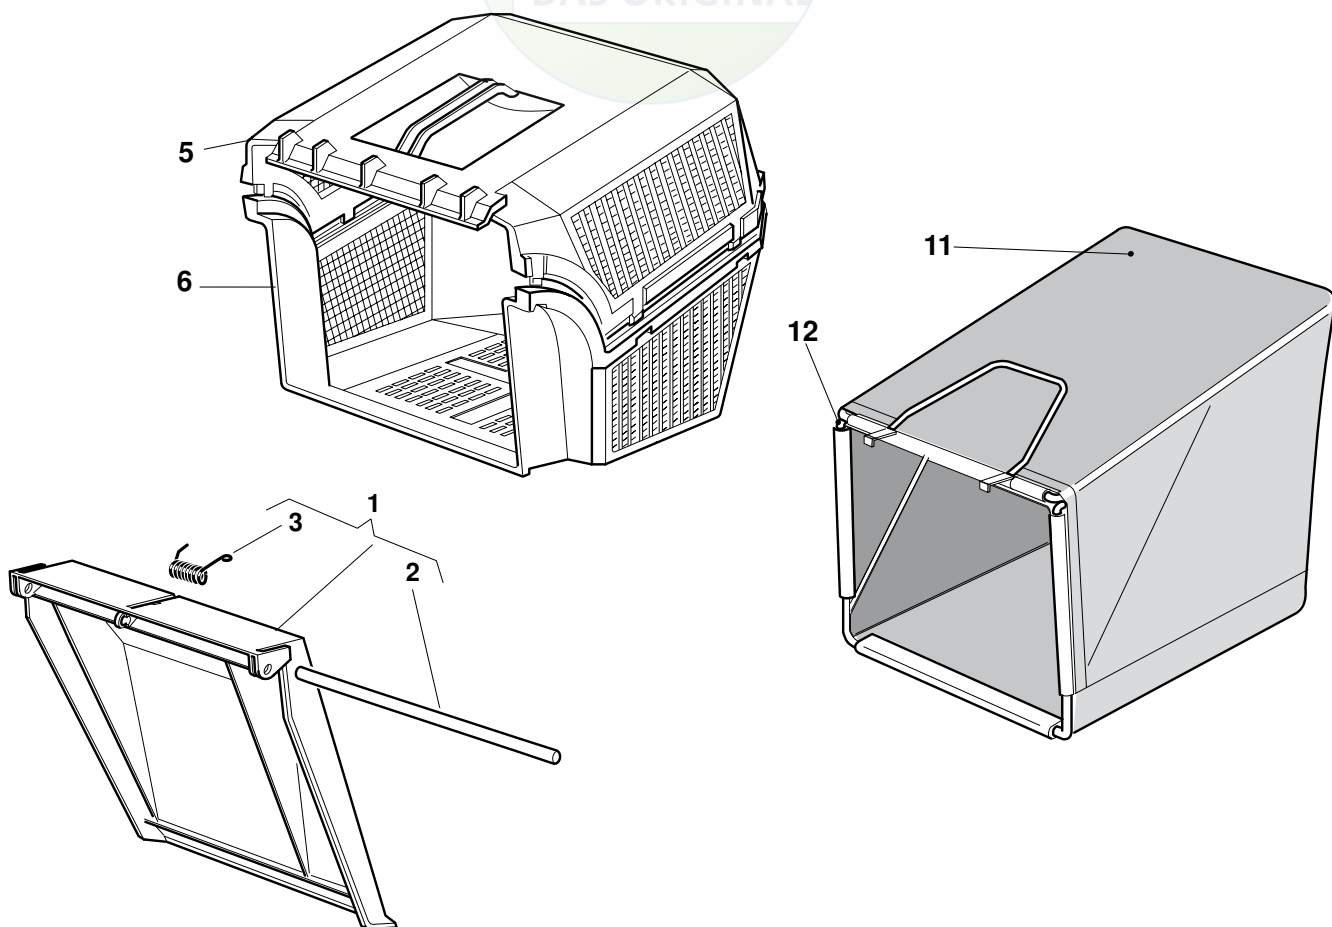

PAN 504

JOIST
SICHER IST DAS
DAS ORIGINAL

2009
51_009
1 / 1

POS.	CODE	Q.TY	DESCRIZIONE	DESCRIPTION	DESCRIPTION	BESCHREIBUNG	REMARKS
1	381008044/0	1	Parasassi	Stone-Guard	Pare-Pierres	Prallblech	
2	22517856/1	1	Perno	Pin	Pivot	Bolzen	
3	22450270/0	1	Molla	Spring	Ressort	Feder	
5	22486065/0	1	Sacco, Parte Sup	Grass-Box, Upper	Sac, Partie Superieure	Korb, Oberteil	
6	22486064/0	1	Sacco, Parte Inf	Grass-Box, Lower	Sac, Partie Inferieure	Korb, Unterteil	
11	81002124/1	1	Sacco, Tela	Box, Fabric	Sac, Toile	Sack, Tuck	
12	81006430/0	1	Telaio Sacco	Chassis Box	Châssis Bac	Rahmen Sack