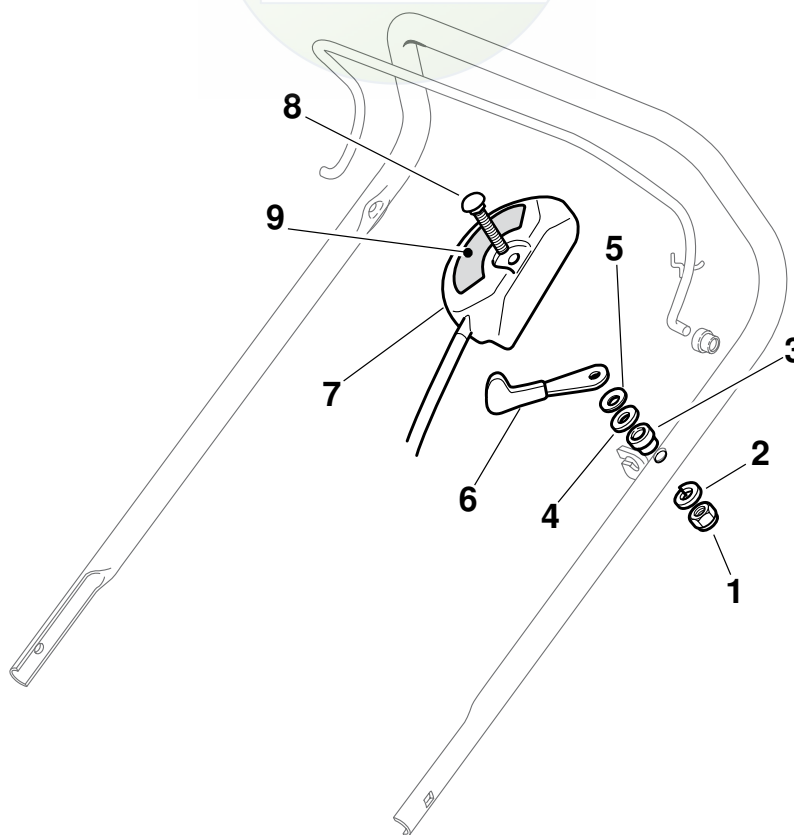

POS.	CODE	Q.TY	DESCRIZIONE	DESCRIPTION	DESCRIPTION	BESCHREIBUNG	REMARKS
1	12291000/0	1	Dado	Nut	Ecrou	Mutter	
2	12581500/0	1	Grower	Grower	Grower	Federring	
3	22171005/0	1	Distanziale	Spacer	Entretoise	Distanzring	
4	12521360/0	1	Rosetta	Washer	Rondelle	Scheibe	
5	12508100/0	1	Rosetta Elastica	Spring Washer	Rondelle Elastique	Elastische Scheibe	
6	81007279/1	1	Leva, Acceleratore	Lever, Throttle	Levier, Accelérateur	Hebel, Beschleuniger	(B&S 625-675-700 Series - Honda - Ggp 140-160-196 cc)
6	81007220/0	1	Leva, Acceleratore	Lever, Throttle	Levier, Accelérateur	Hebel, Beschleuniger	(B&S 450-500 Series - Ggp 150 cc)
7	81007080/0	1	Cavo Acceleratore	Throttle Cable	Cable, Accelérateur	Gashebel Kabel	
8	12815000/0	1	Vite	Screw	Vis	Schraube	
9	14356703/0	1	Etichetta	Label	Etiquette	Etikette	(B&S)
9	114356905/0	1	Etichetta	Label	Etiquette	Etikette	(B&S 700 series DOV)
9	14356702/0	1	Etichetta	Label	Etiquette	Etikette	(GGP)
9	114364264/0	1	Etichetta	Label	Etiquette	Etikette	AVS (GGP 160-196)
9	14356702/0	1	Etichetta	Label	Etiquette	Etikette	(Honda)
9	114356905/0	1	Etichetta	Label	Etiquette	Etikette	(Honda GCV 160-190 Autochoke)