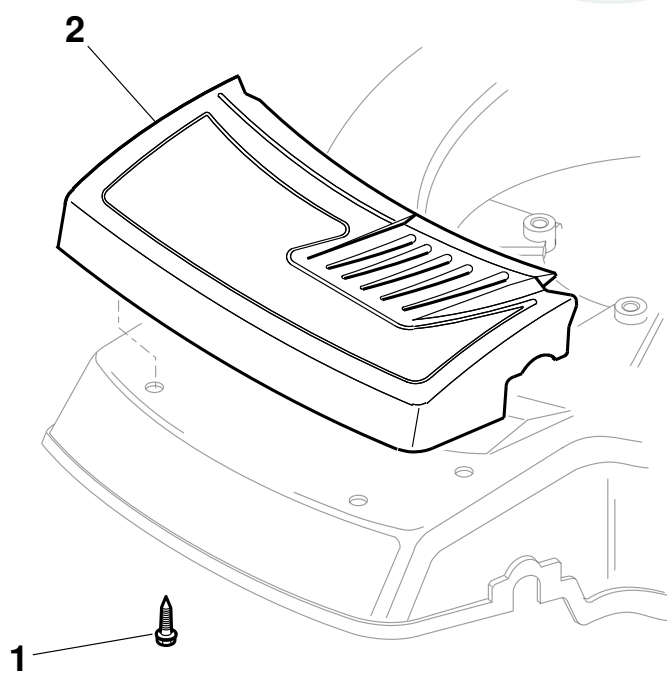

POS.	CODE	Q.TY	DESCRIZIONE	DESCRIPTION	DESCRIPTION	BESCHREIBUNG	REMARKS
1	112735420/0	4	Vite	Screw	Vis	Schraube	
2	22226050/0	1	Mascherina, Nero	Mask, Black	Mesque, Noir	Maske, Schwarz	
3	322226112/1	1	Mascherina, Grigio	Mask, Grey	Mesque, Gris	Maske, Grau