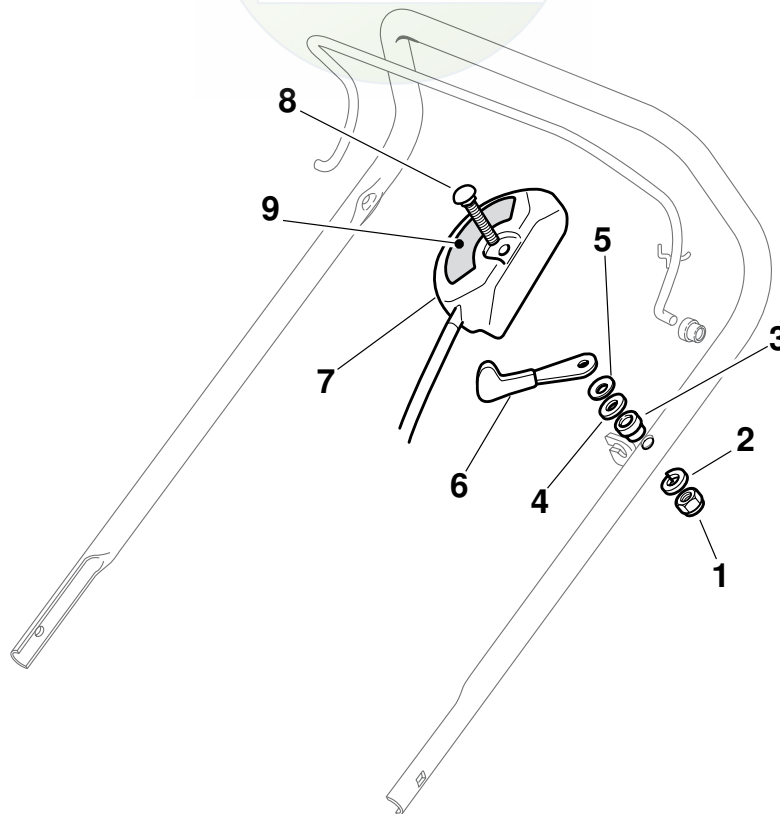

NP 534

JOIST
SICHER IST DAS
DAS ORIGINAL

2009

53_005

1 / 1

POS.	CODE	Q.TY	DESCRIZIONE	DESCRIPTION	DESCRIPTION	BESCHREIBUNG	REMARKS
1	12291000/0	1	Dado	Nut	Ecrou	Mutter	
2	12581500/0	1	Grower	Grower	Grower	Federring	
3	22171005/0	1	Distanziale	Spacer	Entretoise	Distanzring	
4	12521360/0	1	Rosetta	Washer	Rondelle	Scheibe	
5	12508100/0	1	Rosetta Elastica	Spring Washer	Rondelle Elastique	Elastische Scheibe	
6	81007279/1	1	Leva, Acceleratore	Lever, Throttle	Levier, Accelérateur	Hebel, Beshleuniger	(B&S 625-675-700 Series - Honda - Ggp 140-160-196 cc)
6	81007220/0	1	Leva, Acceleratore	Lever, Throttle	Levier, Accelérateur	Hebel, Beshleuniger	(B&S 450-500 Series - Ggp 150 cc)
7	81007080/0	1	Cavo Acceleratore	Throttle Cable	Cable, Accelérateur	Gashebel Kabel	
8	12815000/0	1	Vite	Screw	Vis	Schraube	
9	14356703/0	1	Etichetta	Label	Etiquette	Etikette	(B&S)
9	114356905/0	1	Etichetta	Label	Etiquette	Etikette	(B&S 700 series DOV)
9	14356702/0	1	Etichetta	Label	Etiquette	Etikette	(GGP)
9	114364264/0	1	Etichetta	Label	Etiquette	Etikette	AVS (GGP 160-196)
9	14356702/0	1	Etichetta	Label	Etiquette	Etikette	(Honda)
9	114356905/0	1	Etichetta	Label	Etiquette	Etikette	(Honda GCV 160-190 Autochoke)
11	12728518/0	1	Vite	Screw	Vis	Schraube	
12	22806612/0	1	Supporto	Support	Support	Halter	