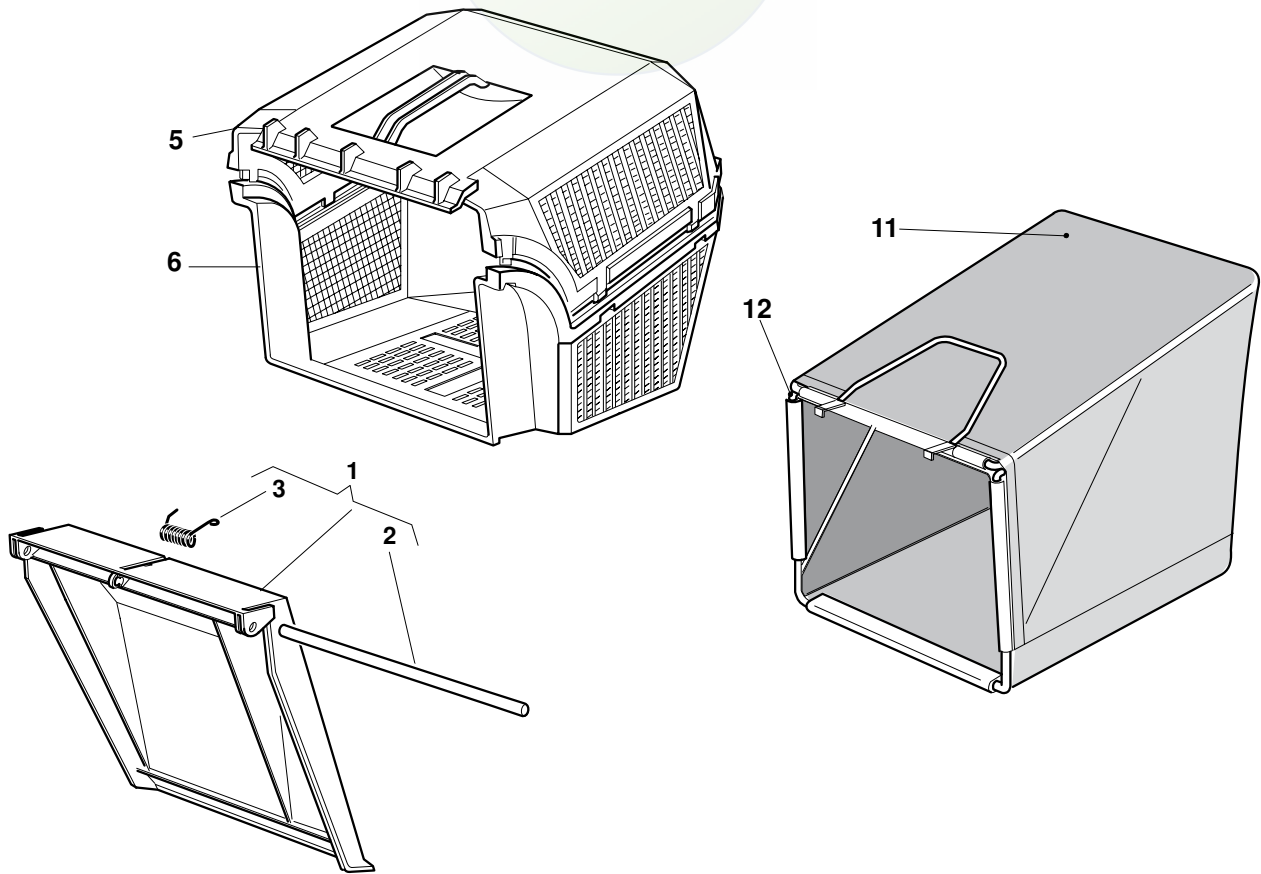

NP 534

JOIST
SICHER IST DAS
DAS ORIGINAL

2009

53_009

1 / 1

POS.	CODE	Q.TY	DESCRIZIONE	DESCRIPTION	DESCRIPTION	BESCHREIBUNG	REMARKS
1	381008044/0	1	Parasassi	Stone-Guard	Pare-Pierres	Prallblech	
2	22517856/1	1	Perno	Pin	Pivot	Bolzen	
3	22450270/0	1	Molla	Spring	Ressort	Feder	
5	22486065/0	1	Sacco, Parte Sup	Grass-Box, Upper	Sac, Partie Superieure	Korb, Oberteil	
6	22486064/0	1	Sacco, Parte Inf	Grass-Box, Lower	Sac, Partie Inferieure	Korb, Unterteil	
11	81002124/1	1	Sacco, Tela	Box, Fabric	Sac, Toile	Sack, Tuck	
12	81006430/0	1	Telaio Sacco	Chassis Box	Châssis Bac	Rahmen Sack	