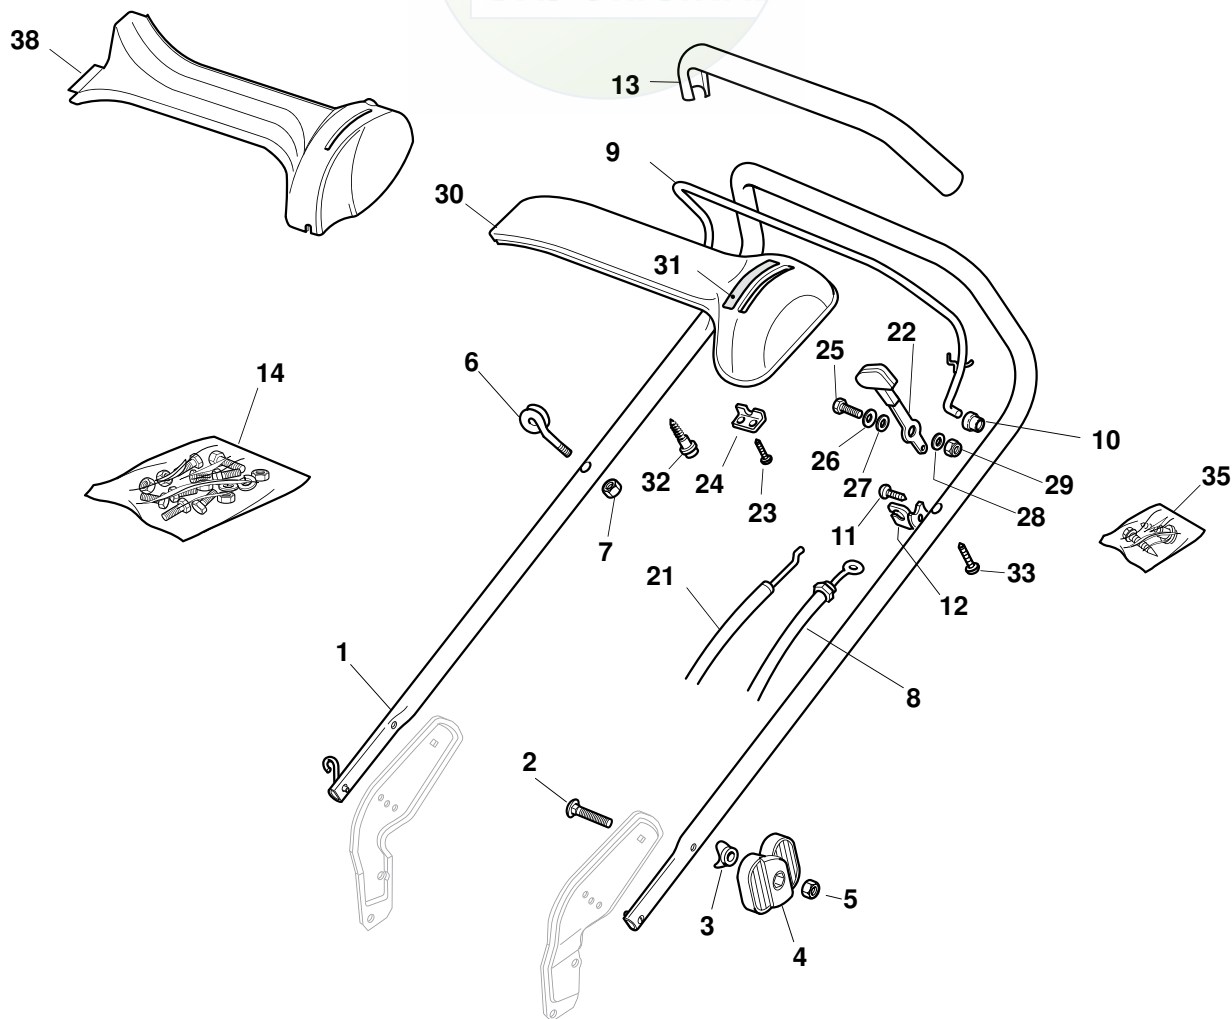

POS.	CODE	Q.TY	DESCRIZIONE	DESCRIPTION	DESCRIPTION	BESCHREIBUNG	REMARKS
1	22207223/0	1	Flangia	Flange	Bride	Flansch	
2	22524329/0	3	Perno	Pin	Pivot	Bolzen	
3	22672201/0	3	Rosetta	Washer	Rondelle	Scheibe	
4	12729601/1	1	Vite	Screw	Vis	Schraube	
5	22450445/0	1	Molla	Spring	Ressort	Feder	
6	22250012/0	3	Gommino	Grommet	Caoutchouc	Gummi	
7	22671651/0	3	Rosetta	Washer	Rondelle	Scheibe	
8	12521350/0	3	Rosetta	Washer	Rondelle	Scheibe	
9	12155000/0	3	Dado	Nut	Ecrou	Mutter	

POS.	CODE	Q.TY	DESCRIZIONE	DESCRIPTION	DESCRIPTION	BESCHREIBUNG	REMARKS
1	81006859/0	1	Manico, Parte Sup	Handle, Upper Part	Mancheron, Partie Supérieure	Holm, Oberteil	
2	12819120/0	2	Vite	Screw	Vis	Schraube	
3	22680006/1	2	Rosetta	Washer	Rondelle	Scheibe	
4	22399803/0	2	Manopolina	Knob	Poignée	Griff	
5	12293200/0	2	Dado	Nut	Ecrou	Mutter	
6	22430309/0	1	Molla Guida	Guide Spring	Ressort De Guide	Feder Führer	
7	12154330/0	1	Dado	Nut	Ecrou	Mutter	
8	81000757/0	1	Cavo Freno Motore	Cable, Thread Engine Brake	Cable Frein Moteur	Kabel, Motorbremse	(B&S 625-675 Series)
8	181030006/0	1	Cavo Freno Motore	Cable, Thread Engine Brake	Cable Frein Moteur	Kabel, Motorbremse	(B&S 700 Series)
8	81000616/1	1	Cavo Freno Motore	Cable, Thread Engine Brake	Cable Frein Moteur	Kabel, Motorbremse	(Ggp 140cc)
8	81000616/1	1	Cavo Freno Motore	Cable, Thread Engine Brake	Cable Frein Moteur	Kabel, Motorbremse	(Ggp 160cc)
8	81000616/1	1	Cavo Freno Motore	Cable, Thread Engine Brake	Cable Frein Moteur	Kabel, Motorbremse	(Ggp 196cc)
8	81000616/1	1	Cavo Freno Motore	Cable, Thread Engine Brake	Cable Frein Moteur	Kabel, Motorbremse	(Honda)
9	81003291/3	1	Leva Freno Motore	Lever, Engine Brake	Levier Frein Moteur	Hebel, Motorbremse	
10	22041966/0	2	Bussola	Bush	Douille	Buchse	
11	12728518/0	1	Vite	Screw	Vis	Schraube	
12	22806612/0	1	Supporto	Support	Support	Halter	
13	22291050/0	1	Impugnatura Manico Nera	Handgrip Black	Poignée Noire	Handgriff Schwarz	