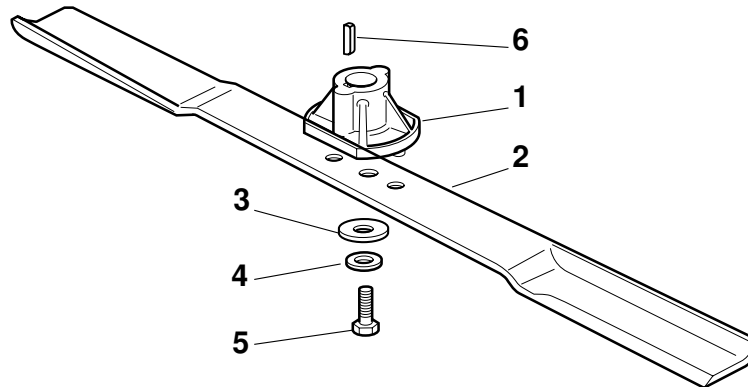

NP 534

JOIST
SICHER IST DAS
DAS ORIGINAL

2009

53_007

1 / 2

POS.	CODE	Q.TY	DESCRIZIONE	DESCRIPTION	DESCRIPTION	BESCHREIBUNG	REMARKS
1	12154510/0	2	Dado	Nut	Ecrou	Mutter	
2	22820071/0	2	Puntale	Cap	Bouchon	Gummistopfen	
3	12789450/0	2	Vite	Screw	Vis	Schraube	
4	322498105/1	2	Manico	Handle	Mancheron	Holm	
5	381003805/0	1	Molla Guida	Spring	Ressort	Feder	
6	22680012/0	2	Rosetta	Washer	Rondelle	Scheibe	
7	22399821/0	2	Manopolina	Knob	Poignée	Griff	
8	12293200/0	2	Dado	Nut	Ecrou	Mutter	
9	322820072/1	2	Tappo	Cap	Bouchon	Stopfen	
10	22192003/0	1	Fermacavo	Fairlead	Fixation Cable	Kabelbefestigung	
11	122430316/1	1	Molla Guida	Spring	Ressort	Feder	
12	12154330/0	1	Dado	Nut	Ecrou	Mutter	

POS.	CODE	Q.TY	DESCRIZIONE	DESCRIPTION	DESCRIPTION	BESCHREIBUNG	REMARKS
1	22463012/2	1	Mozzo, Albero Motore Ø 22.2	Hub, Crankshaft Ø 22.2	Moyeu, Arbre Moteur Ø 22.2	Halter, Motorwelle Ø 22.2	
1	122463020/1	1	Mozzo, Albero Motore Ø 25	Hub, Crankshaft Ø 25	Moyeu, Arbre Moteur Ø 25	Halter, Motorwelle Ø 25	
2	81004381/1	1	Coltello Standard	Blade Standard	Lame Standard	Messer Standard	
2	81004383/0	1	Coltello, Avs	Blade, Avs	Lame, Avs	Messer, Avs	
3	22160400/0	1	Disco Elastico	Elastic Washer	Rondelle Elastique	Elastischescheibe	
4	12523080/0	1	Rosetta	Washer	Rondelle	Scheibe	
5	12735698/0	1	Vite	Screw	Vis	Schraube	
6	12139100/0	1	Linguetta, Albero Motore Ø 22.2	Feather, Crankshaft Ø 22.2	Clavette, Arbre Moteur Ø 22.2	Keil, Motorwelle Ø 22.2	
6	12139150/0	1	Linguetta, Albero Motore Ø 25	Feather, Crankshaft Ø 25	Clavette, Arbre Moteur Ø 25	Keil, Motorwelle Ø 25	