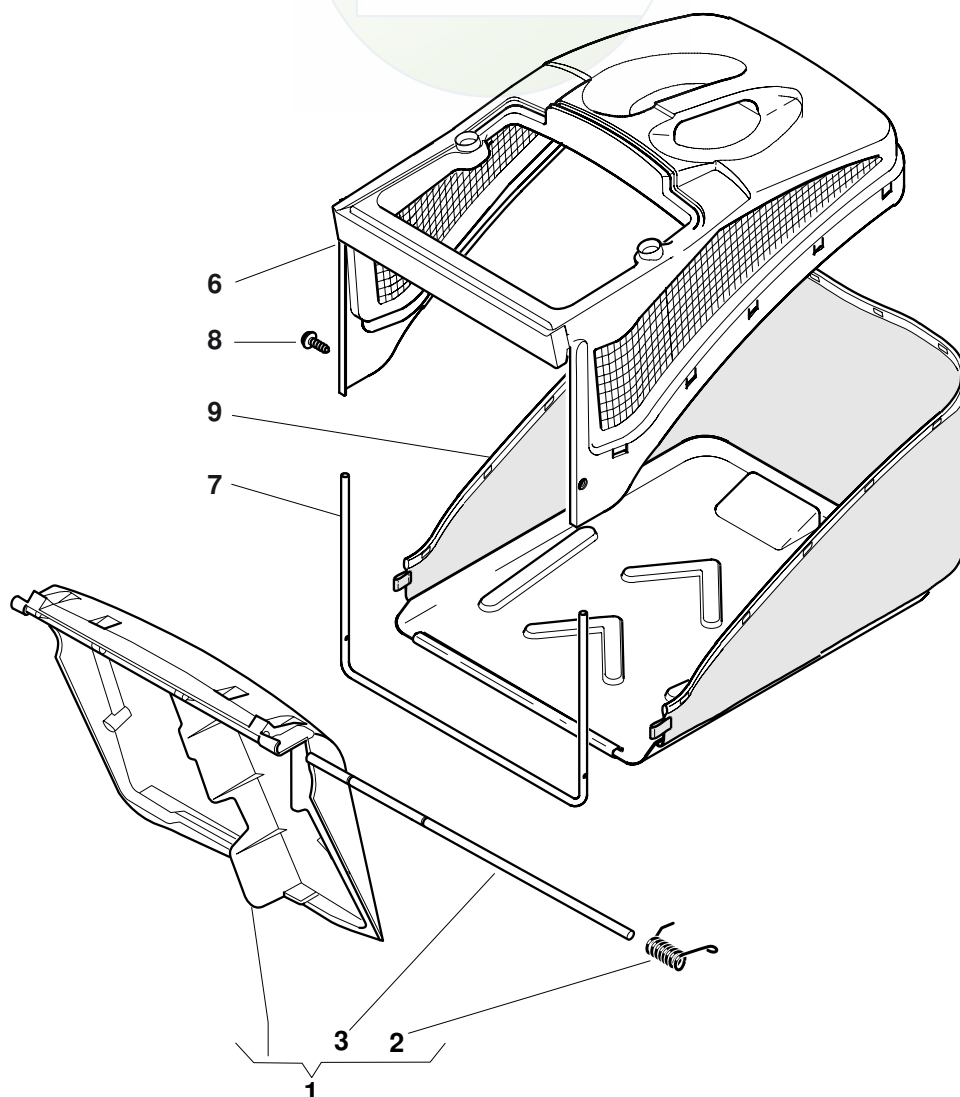

NP 534

JOIST
SICHER IST DAS
DAS ORIGINAL

2009

53_009

1 / 1

POS.	CODE	Q.TY	DESCRIZIONE	DESCRIPTION	DESCRIPTION	BESCHREIBUNG	REMARKS
1	381008044/0	1	Parasassi	Stone-Guard	Pare-Pierres	Prallblech	
2	22517856/1	1	Perno	Pin	Pivot	Bolzen	
3	22450270/0	1	Molla	Spring	Ressort	Feder	
5	22486065/0	1	Sacco, Parte Sup	Grass-Box, Upper	Sac, Partie Superieure	Korb, Oberteil	
6	22486064/0	1	Sacco, Parte Inf	Grass-Box, Lower	Sac, Partie Inferieure	Korb, Unterteil	
11	81002124/1	1	Sacco, Tela	Box, Fabric	Sac, Toile	Sack, Tuck	
12	81006430/0	1	Telaio Sacco	Chassis Box	Châssis Bac	Rahmen Sack	