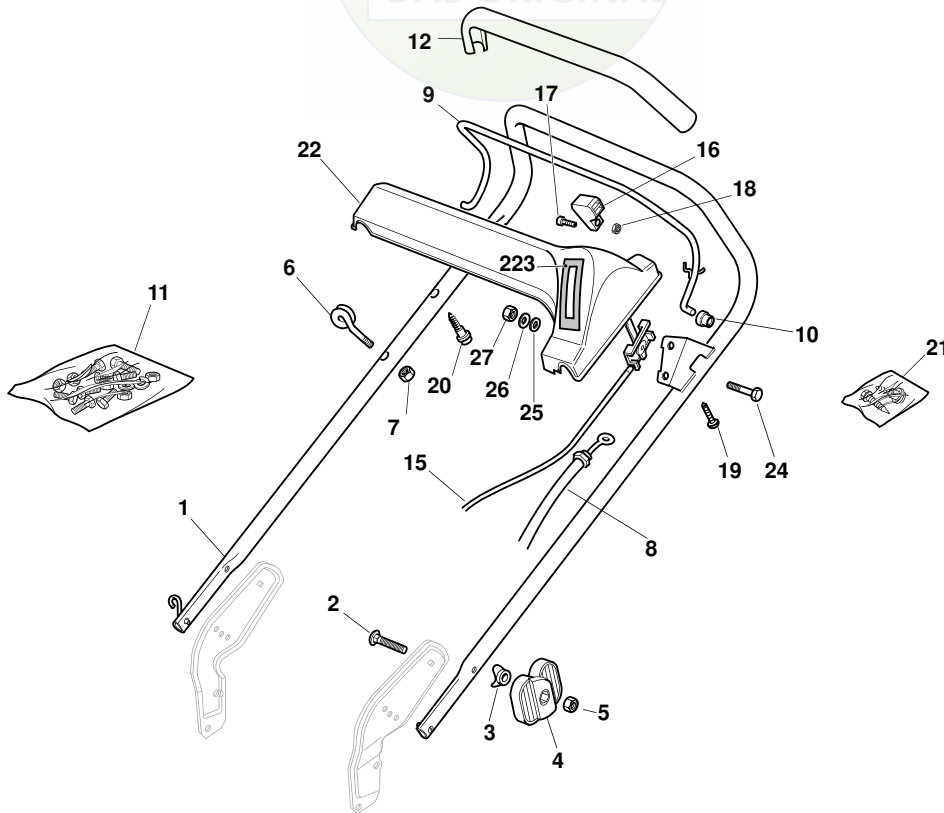

NP 534

JOIST
SICHER IST DAS
DAS ORIGINAL

2009

53_005

1 / 1

POS.	CODE	Q.TY	DESCRIZIONE	DESCRIPTION	DESCRIPTION	BESCHREIBUNG	REMARKS
1	12291000/0	1	Dado	Nut	Ecrou	Mutter	
2	12581500/0	1	Grower	Grower	Grower	Federring	
3	22171005/0	1	Distanziale	Spacer	Entretoise	Distanzring	
4	12521360/0	1	Rosetta	Washer	Rondelle	Scheibe	
5	12508100/0	1	Rosetta Elastica	Spring Washer	Rondelle Elastique	Elastische Scheibe	
6	81007279/1	1	Leva, Acceleratore	Lever, Throttle	Levier, Accelérateur	Hebel, Beshleuniger	(B&S 625-675-700 Series - Honda - Ggp 140-160-196 cc)
6	81007220/0	1	Leva, Acceleratore	Lever, Throttle	Levier, Accelérateur	Hebel, Beshleuniger	(B&S 450-500 Series - Ggp 150 cc)
7	81007080/0	1	Cavo Acceleratore	Throttle Cable	Cable, Accelérateur	Gashebel Kabel	
8	12815000/0	1	Vite	Screw	Vis	Schraube	
9	14356703/0	1	Etichetta	Label	Etiquette	Etikette	(B&S)
9	114356905/0	1	Etichetta	Label	Etiquette	Etikette	(B&S 700 series DOV)
9	14356702/0	1	Etichetta	Label	Etiquette	Etikette	(GGP)
9	114364264/0	1	Etichetta	Label	Etiquette	Etikette	AVS (GGP 160-196)
9	14356702/0	1	Etichetta	Label	Etiquette	Etikette	(Honda)
9	114356905/0	1	Etichetta	Label	Etiquette	Etikette	(Honda GCV 160-190 Autochoke)
11	12728518/0	1	Vite	Screw	Vis	Schraube	
12	22806612/0	1	Supporto	Support	Support	Halter	