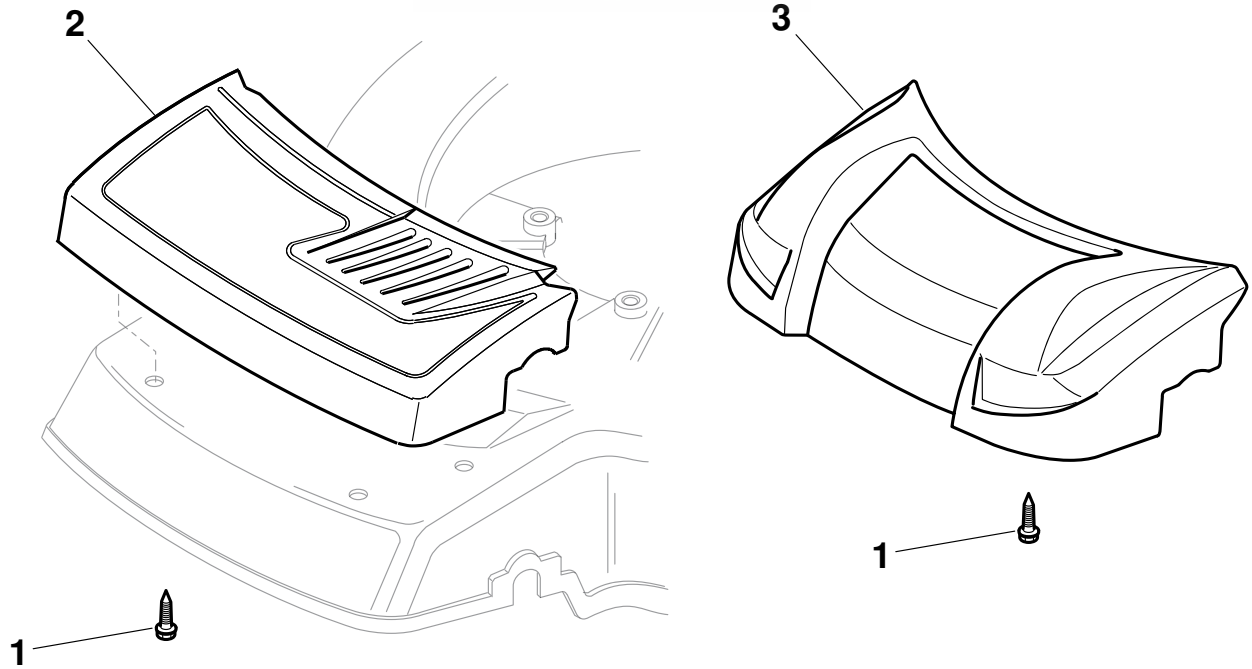

POS.	CODE	Q.TY	DESCRIZIONE	DESCRIPTION	DESCRIPTION	BESCHREIBUNG	REMARKS
1	22207223/0	1	Flangia	Flange	Bride	Flansch	
2	22524329/0	3	Perno	Pin	Pivot	Bolzen	
3	22672201/0	3	Rosetta	Washer	Rondelle	Scheibe	
4	12729601/1	1	Vite	Screw	Vis	Schraube	
5	22450445/0	1	Molla	Spring	Ressort	Feder	
6	22250012/0	3	Gommino	Grommet	Caoutchouc	Gummi	
7	22671651/0	3	Rosetta	Washer	Rondelle	Scheibe	
8	12521350/0	3	Rosetta	Washer	Rondelle	Scheibe	
9	12155000/0	3	Dado	Nut	Ecrou	Mutter	