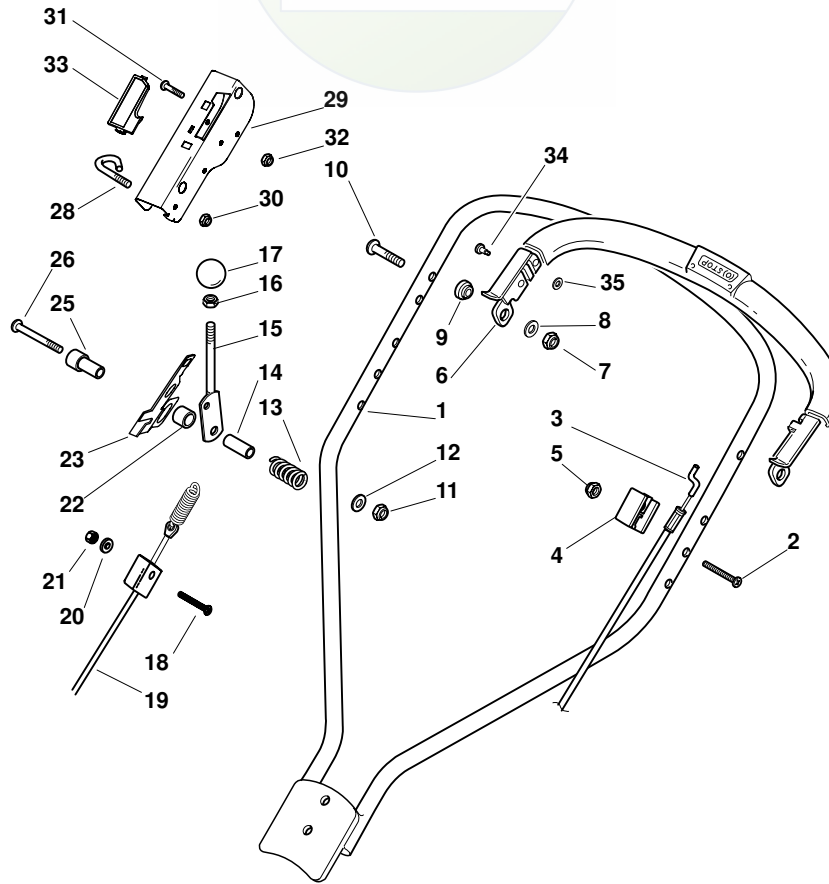

POS.	CODE	Q.TY	DESCRIZIONE	DESCRIPTION	DESCRIPTION	BESCHREIBUNG	REMARKS
1	81006363/1	1	Manico, Parte Sup	Handle, Upper Part	Mancheron, Partie Supérieure	Holm, Oberteil	
2	12727783/0	1	Vite	Screw	Vis	Schraube	
3	181000769/1	1	Cavo Freno Motore	Cable, Thread Engine Brake	Cable Frein Moteur	Kabel, Motorbremse	(B&S 450-500 Series)
3	181000618/0	1	Cavo Freno Motore	Cable, Thread Engine Brake	Cable Frein Moteur	Kabel, Motorbremse	(B&S 625-675 Series)
3	181000618/0	1	Cavo Freno Motore	Cable, Thread Engine Brake	Cable Frein Moteur	Kabel, Motorbremse	(Ggp 140cc)
3	181000618/0	1	Cavo Freno Motore	Cable, Thread Engine Brake	Cable Frein Moteur	Kabel, Motorbremse	(Ggp 160cc)
3	181000618/0	1	Cavo Freno Motore	Cable, Thread Engine Brake	Cable Frein Moteur	Kabel, Motorbremse	(Ggp 196cc)
3	81000730/0	1	Cavo Freno Motore	Cable, Thread Engine Brake	Cable Frein Moteur	Kabel, Motorbremse	(Ggp 150cc)
3	81000733/0	1	Cavo Freno Motore	Cable, Thread Engine Brake	Cable Frein Moteur	Kabel, Motorbremse	(Honda Gcv 135-160-190)
3	181000769/1	1	Cavo Freno Motore	Cable, Thread Engine Brake	Cable Frein Moteur	Kabel, Motorbremse	TR 4S (Honda Gcv 135-160-190)
4	22551640/0	1	Piastrina	Plate	Plaquette	Plättchen	
5	12154510/0	1	Dado	Nut	Ecrou	Mutter	
6	81003318/1	1	Leva Freno Motore	Lever, Engine Brake	Levier Frein Moteur	Hebel, Motorbremse	
7	12154510/0	2	Dado	Nut	Ecrou	Mutter	
8	12521330/0	2	Rosetta	Washer	Rondelle	Scheibe	
9	22671660/1	2	Rosetta	Washer	Rondelle	Scheibe	
10	12727784/0	2	Vite	Screw	Vis	Schraube	
11	12292100/0	1	Dado	Nut	Ecrou	Mutter	
12	12530060/0	1	Rosetta	Washer	Rondelle	Scheibe	
13	22450446/0	1	Molla	Spring	Ressort	Feder	
14	22170840/0	1	Distanziale	Spacer	Entretoise	Distanzring	