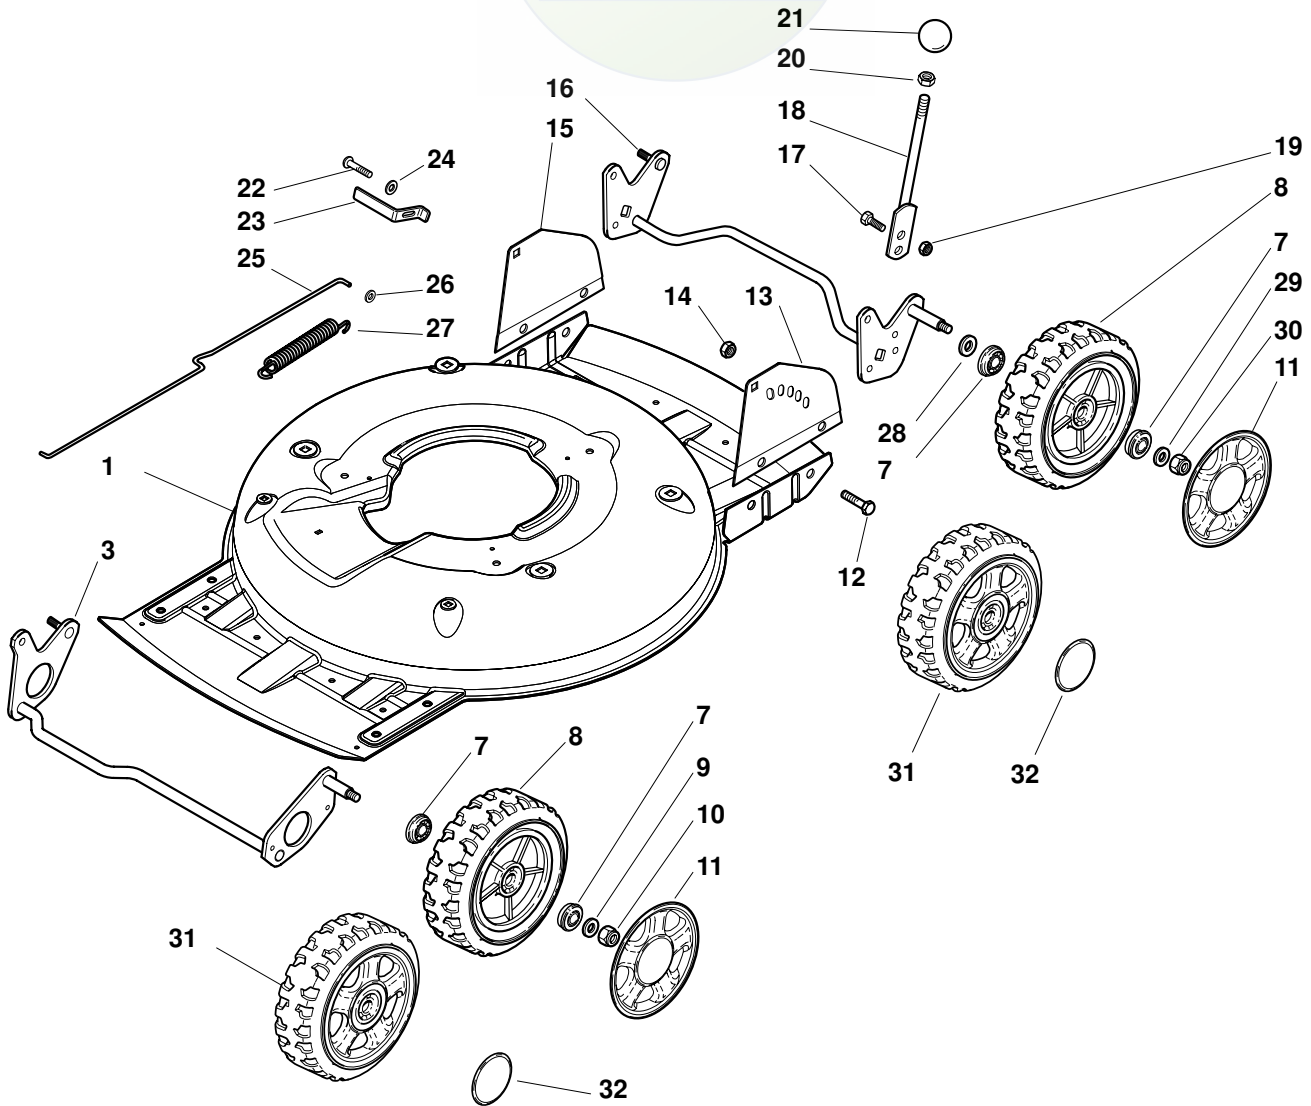

MCS 504

TR

TR-E

TR 4S

TR-E 4S

2009

73_015

1 / 2

POS.	CODE	Q.TY	DESCRIZIONE	DESCRIPTION	DESCRIPTION	BESCHREIBUNG	REMARKS
1	81002909/1	1	Chassis Grigio	Deck Grey	Châssis Gris	Gehäuse Grau	
1	322064691/0	1	Chassis INOX	Deck INOX	Châssis INOX	Gehäuse INOX	
3	81002849/0	1	Asse Ruote Anteriore	Axle, Front Wheels	Axe Roues Avant	Achse, Vorderrad	
7	22122200/0	8	Cuscinetto	Bearing	Coussinet	Lager	
8	81007343/0	4	Ruota Ø 210	Wheel Ø 210	Roue Ø 210	Rad Ø 210	
9	12369500/0	2	Disco Elastico	Elastic Washer	Rondelle Elastique	Elastischescheibe	
10	12155000/0	2	Dado	Nut	Ecrou	Mutter	
11	-	4	Coprismozzo	Hub Cap	Couvre-Moyeu	Radkappe	(See Enclosure 2)
12	12791011/0	4	Vite	Screw	Vis	Schraube	
13	322545169/0	1	Piastrina Sinistra, INOX	Left Plate, INOX	Plaquette Gauche, INOX	Plättchen Linke, INOX	
13	81545105/0	1	Piastrina Sinistra	Left Plate	Plaquette G	Plättchen L	
14	12154510/0	4	Dado	Nut	Ecrou	Mutter	
15	81545104/0	1	Piastrina Destra	Right Plate	Plaquette D	Plättchen R	
15	322545167/0	1	Piastrina Destra, INOX	Right Plate, INOX	Plaquette Droite, INOX	Plättchen Rechte, INOX	
16	81002851/0	1	Asse Ruote Posteriore	Axle, Rear Wheels	Axe Roues Arriere	Achse, Hinterrad	
17	12789000/0	2	Vite	Screw	Vis	Schraube