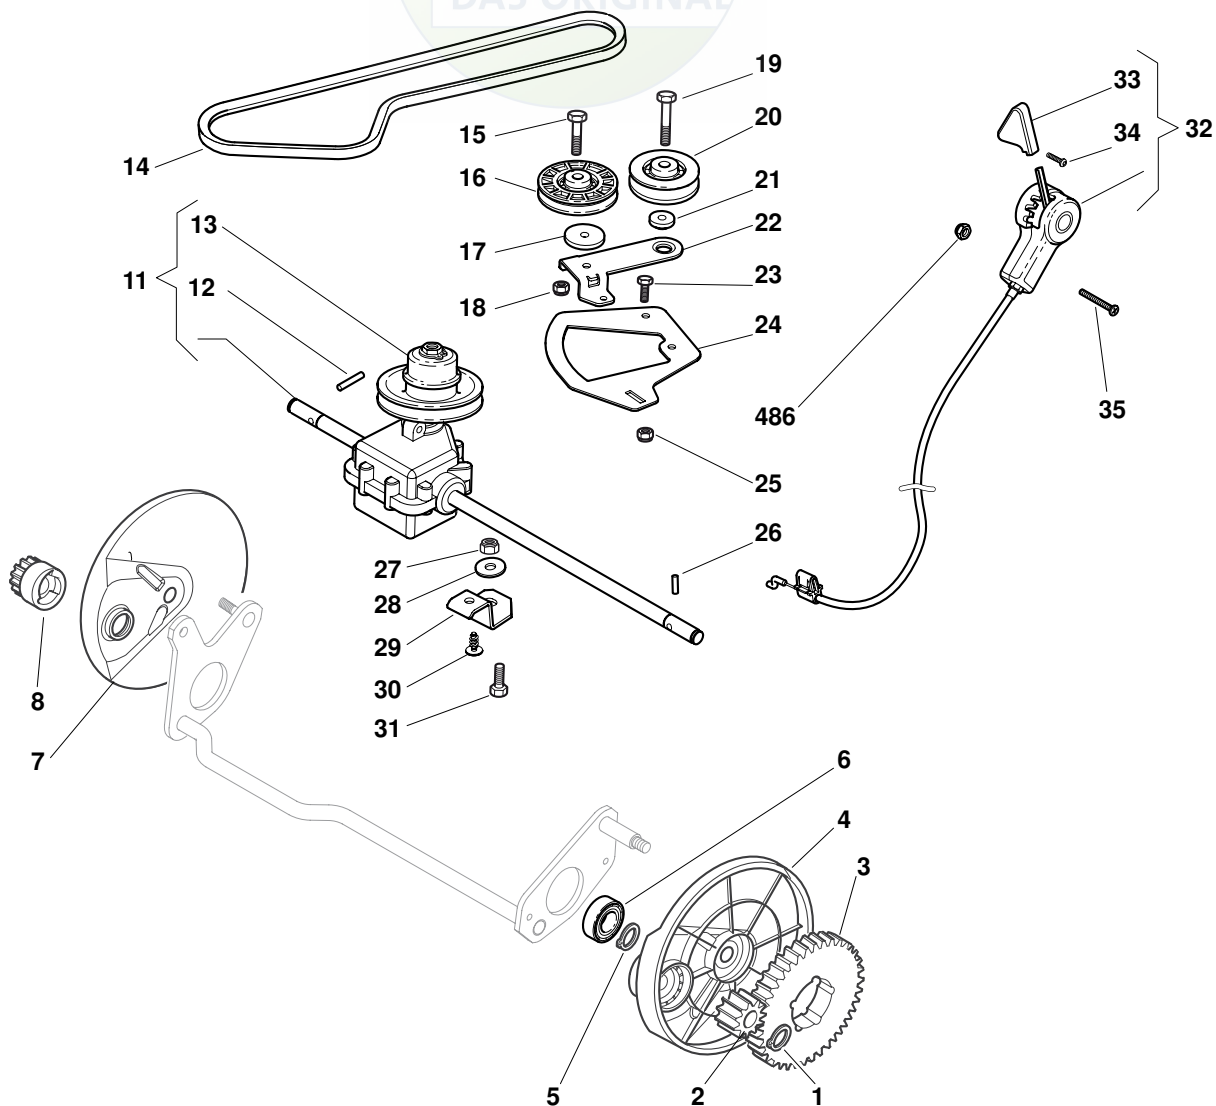

MCS 504

TR

TR-E

TR 4S

TR-E 4S

2009

73_017

1 / 2

POS.	CODE	Q.TY	DESCRIZIONE	DESCRIPTION	DESCRIPTION	BESCHREIBUNG	REMARKS
1	12608600/0	2	Seeger	Seeger	Seeger	Seeger	
2	22570120/1	1	Pignone Sx	Pinion L	Pignon G	Ritzel Linkes	
3	22120105/1	2	Corona	Ring Gear	Couronne	Kranz	
4	22600092/0	1	Prot. Ruote Sx	Protection, L Wheel	Protection Roue G	Schütz, Linkes	
5	12608600/0	2	Seeger	Seeger	Seeger	Seeger	
6	19216035/0	2	Cuscinetto	Bearing	Coussinet	Lager	
7	22600093/0	1	Prot. Ruote Dx	Protection, R Wheel	Protection Roue D	Schütz, Rechtes	
8	22570110/1	1	Pignone Dx	Pinion R	Pignon D	Ritzel Rechtes	
11	181003098/1	1	Gruppo Trazione	Gear Box	Groupe Traction	Antrieb	
12	12645700/0	1	Spina	Pin	Goupille	Stift	
13	122601925/0	1	Puleggia	Pulley	Poulie	Riemenscheibe	
14	35064010/0	1	Cinghia Zpx 812	Belt Zpx 812	Courroie Zpx 812	Riemen Zpx 812	
15	12674701/0	1	Vite	Screw	Vis	Schraube	
16	22601914/0	1	Puleggia	Pulley	Poulie	Riemenscheibe	
17	22680009/0	1	Rosetta	Washer	Rondelle	Scheibe	
18	12154510/0	1	Dado	Nut	Ecrou	Mutter