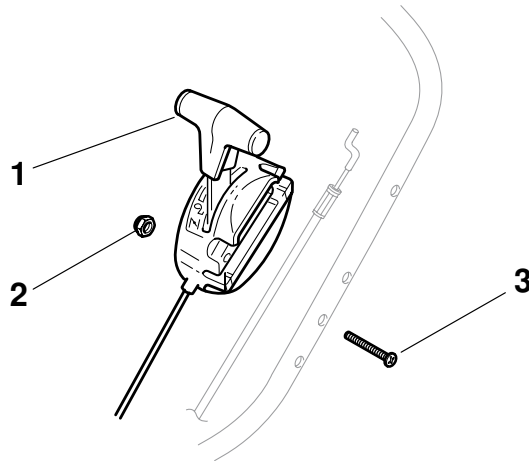

MCS 504

TR

TR-E

TR 4S

TR-E 4S

2009

73_009

1 / 1

POS.	CODE	Q.TY	DESCRIZIONE	DESCRIPTION	DESCRIPTION	BESCHREIBUNG	REMARKS
1	81007130/0	1	Cavo Acceleratore	Throttle Cable	Cable, Accelérateur	Gashebel Kabel	(Honda)
2	12154510/0	1	Dado	Nut	Ecrou	Mutter	
3	12727786/0	1	Vite	Screw	Vis	Schraube