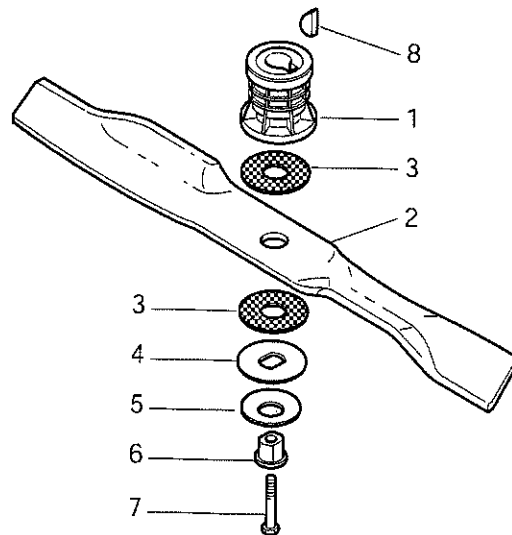

POS.	CODE	Q.TY	DESCRIZIONE	DESCRIPTION	DESCRIPTION	BESCHREIBUNG	REMARKS
1	22465607/2	1	Mozzo Con Puleggia, Albero Motore Ø 22.2	Hub With Pulley, Crankshaft Ø 22.2	Moyeu Avec Poulie, Arbre Moteur Ø 22.2	Nabe Mit Scheibe, Motorwelle Ø 22.2	
1	122465608/1	1	Mozzo Con Puleggia, Albero Motore Ø 25	Hub With Pulley, Crankshaft Ø 25	Moyeu Avec Poulie, Arbre Moteur Ø 25	Nabe Mit Scheibe, Motorwelle Ø 25	
2	81004146/0	1	Coltello Standard	Blade Standard	Lame Standard	Messer Standard	
3	22160400/0	1	Disco Elastico	Elastic Washer	Rondelle Elastique	Elastischescheibe	
4	12523080/0	1	Rosetta	Washer	Rondelle	Scheibe	
5	12735698/0	1	Vite	Screw	Vis	Schraube	
6	12139100/0	1	Linguetta, Albero Motore Ø 22.2	Feather, Crankshaft Ø 22.2	Clavette, Arbre Moteur Ø 22.2	Keil, Motorwelle Ø 22.2	
6	12139150/0	1	Linguetta, Albero Motore Ø 25	Feather, Crankshaft Ø 25	Clavette, Arbre Moteur Ø 25	Keil, Motorwelle Ø 25	

POS.	CODE	Q.TY	DESCRIZIONE	DESCRIPTION	DESCRIPTION	BESCHREIBUNG	REMARKS
1	22465611/0	1	Mozzo Con Puleggia, Albero Motore Ø 22,2	Hub With Pulley, Crankshaft Ø 22,2	Moyeu Avec Poulie, Arbre Moteur Ø 22,2	Nabe Mit Scheibe, Motorwelle Ø 22,2	
1	122465612/1	1	Mozzo Con Puleggia, Albero Motore Ø 25	Hub With Pulley, Crankshaft Ø 25	Moyeu Avec Poulie, Arbre Moteur Ø 25	Nabe Mit Scheibe, Motorwelle Ø 25	
2	81004146/0	1	Coltello Allettato	Blade Winged	Lame Ailette	Messer Flügel	
3	22672110/1	2	Rondella Frizione	Clutch Washer	Rondelle Friction	Kupplungsscheibe	
4	22672105/0	1	Rosetta	Washer	Rondelle	Scheibe	
5	12508120/0	1	Molla A Tazza	Cupped Spring	Ressort	Teller Feder	
6	22041940/0	1	Bussola Frizione	Clutch Bush	Douille Friction	Kupplungsscheibe	
7	12736850/0	1	Vite	Screw	Vis	Schraube	
8	12139100/0	1	Linguetta, Albero Motore Ø 22,2	Feather, Crankshaft Ø 22,2	Clavette, Arbre Moteur Ø 22,2	Keil, Motorwelle Ø 22,2	
8	12139150/0	1	Linguetta, Albero Motore Ø 25	Feather, Crankshaft Ø 25	Clavette, Arbre Moteur Ø 25	Keil, Motorwelle Ø 25	