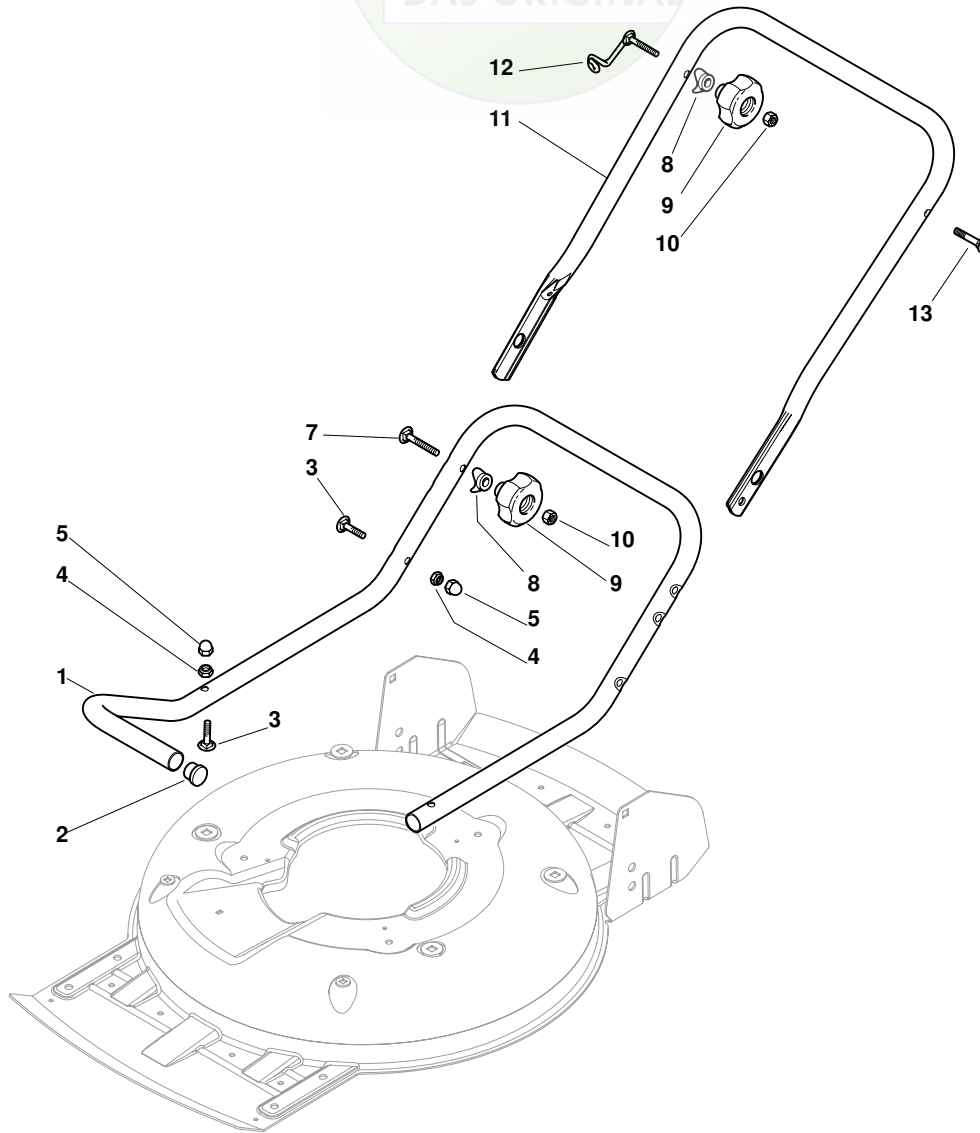

POS.	CODE	Q.TY	DESCRIZIONE	DESCRIPTION	DESCRIPTION	BESCHREIBUNG	REMARKS
1	22524329/0	3	Perno	Pin	Pivot	Bolzen	
2	22672201/0	3	Rosetta	Washer	Rondelle	Scheibe	
3	81207222/1	1	Flangia, Nero	Flange, Black	Bride, Noir	Flansch, Schwarz	
3	81207221/1	1	Flangia, Giallo	Flange, Yellow	Bride, Jaune	Flansch, Gelb	
4	22250012/0	3	Gommino	Grommet	Caoutchouc	Gummi	
5	22672201/0	3	Rosetta	Washer	Rondelle	Scheibe	
6	22671651/0	3	Rosetta	Washer	Rondelle	Scheibe	
7	12155000/0	3	Dado	Nut	Ecrou	Mutter	
8	12791400/0	1	Vite	Screw	Vis	Schraube	
9	22450444/0	1	Molla	Spring	Ressort	Feder	
10	112735108/1	3	Vite	Screw	Vis	Schraube	

POS.	CODE	Q.TY	DESCRIZIONE	DESCRIPTION	DESCRIPTION	BESCHREIBUNG	REMARKS
1	81006667/0	1	Manico, Parte Inf	Handle, Lower Part	Mancheron, Partie Inferieure	Holm, Unterteil	
2	18566110/0	2	Puntale	Cap	Bouchon	Gummistopfen	
3	12818900/0	4	Vite	Screw	Vis	Schraube	
4	12155000/0	4	Dado	Nut	Ecrou	Mutter	
5	18203854/0	4	Cappuccio	Protection	Capuchon	Stecker	
6	12818900/0	4	Vite	Screw	Vis	Schraube	
7	12819201/0	2	Vite	Screw	Vis	Schraube	
8	22680006/1	4	Rosetta	Washer	Rondelle	Scheibe	
9	322399804/1	4	Manopolina	Knob	Poignée	Griff	
10	12293200/0	4	Dado	Nut	Ecrou	Mutter	
11	81006668/0	1	Manico, Parte Intermedia	Handle, Middle Part	Mancheron	Holm	
12	81003801/1	1	Molla Guida	Spring	Ressort	Feder	
13	12819201/0	1	Vite	Screw	Vis	Schraube	