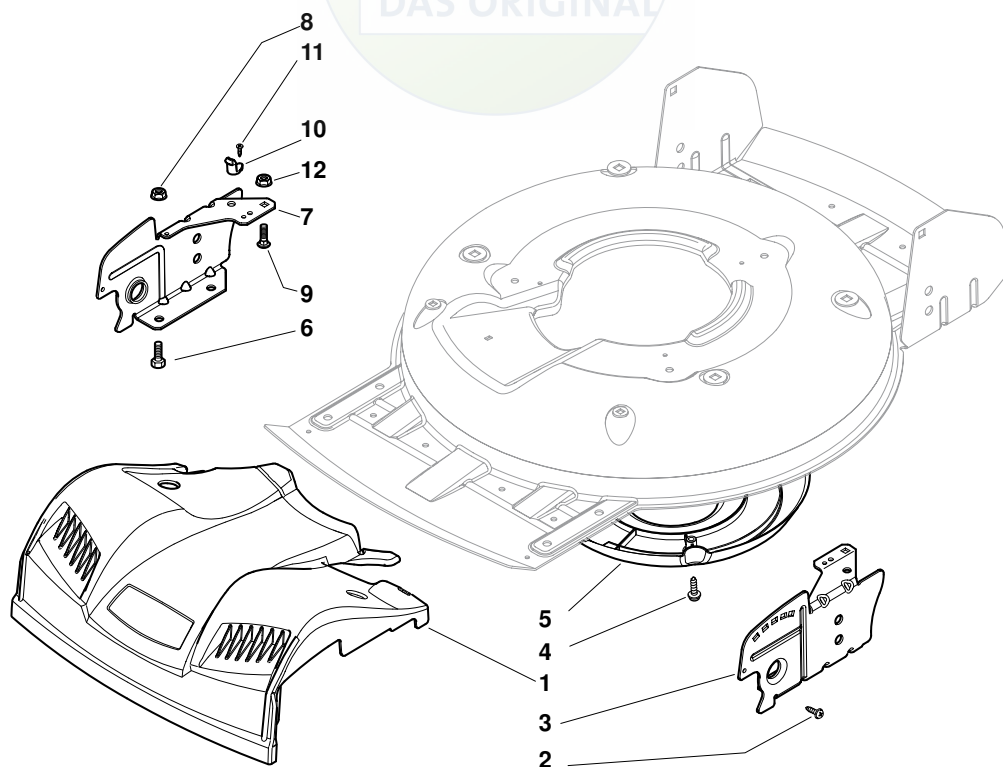

POS.	CODE	Q.TY	DESCRIZIONE	DESCRIPTION	DESCRIPTION	BESCHREIBUNG	REMARKS
1	322226097/1	1	Mascherina, Giallo	Mask, Yellow	Mesque, Jaune	Maske, Gelb	
1	322226098/1	1	Mascherina, Grigio	Mask, Grey	Mesque, Gris	Maske, Grau	
2	12728450/0	2	Vite	Screw	Vis	Schraube	
3	22778421/0	1	Staffa Sx	Bracket, L	Bride G	Pratze, Linke	
4	12728530/0	3	Vite	Screw	Vis	Schraube	
5	22060220/0	1	Carter	Protection	Protection	Schutz	
6	12792611/0	4	Vite	Screw	Vis	Schraube	
7	22778419/0	1	Staffa Dx	Bracket, R	Bride D	Pratze, Rechte	
8	12293201/0	4	Dado	Nut	Ecrou	Mutter	
9	12815200/0	2	Vite	Screw	Vis	Schraube	
10	22020400/0	2	Aggancio	Fairlead	Support	Halter	
11	12728523/0	2	Vite	Screw	Vis	Schraube	
12	12292102/0	2	Dado	Nut	Ecrou	Mutter	