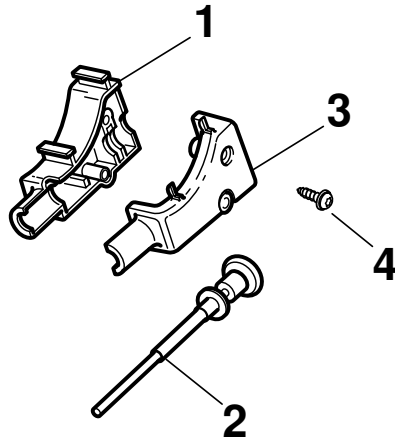

MCS 504

TR

TR-E

TR 4S

TR-E 4S

2009

73_011

1 / 1

POS.	CODE	Q.TY	DESCRIZIONE	DESCRIPTION	DESCRIPTION	BESCHREIBUNG	REMARKS
1	22722804/1	1	Protezione Dx	R Protection	Protection D	Rechte Schutz	(Honda)
2	81000742/0	1	Comando Starter	Starter Drive	Commande Starter	Starter Betaetigung	
3	22722805/1	1	Protezione Sx	L Protection	Protection G	Linke Schutz	
4	12728300/0	1	Vite	Screw	Vis	Schraube