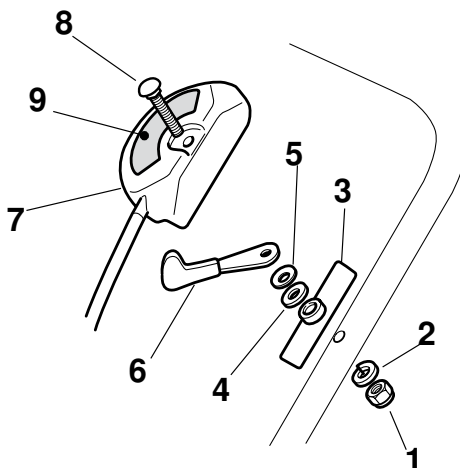

POS.	CODE	Q.TY	DESCRIZIONE	DESCRIPTION	DESCRIPTION	BESCHREIBUNG	REMARKS
1	12291000/0	1	Dado	Nut	Ecrou	Mutter	
2	12581500/0	1	Grower	Grower	Grower	Federring	
3	22171006/0	1	Distanziale	Spacer	Entretoise	Distanzring	
4	12521360/0	1	Rosetta	Washer	Rondelle	Scheibe	
5	12508100/0	1	Rosetta Elastica	Spring Washer	Rondelle Elastique	Elastische Scheibe	
6	81007279/1	1	Leva, Acceleratore	Lever, Throttle	Levier, Accelérateur	Hebel, Beshleuniger	(B&S 625-675-700 Series - Honda - Ggp 140-160-196 cc)
6	81007220/0	1	Leva, Acceleratore	Lever, Throttle	Levier, Accelérateur	Hebel, Beshleuniger	(B&S 450-500 Series - Ggp 150 cc)
7	81007080/0	1	Cavo Acceleratore	Throttle Cable	Cable, Accelérateur	Gashebel Kabel	
8	12815030/0	1	Vite	Screw	Vis	Schraube	
9	14356703/0	1	Etichetta	Label	Etiquette	Etikette	(B&S)
9	114356905/0	1	Etichetta	Label	Etiquette	Etikette	(B&S 700 series DOV)
9	14356702/0	1	Etichetta	Label	Etiquette	Etikette	(GGP)
9	114364264/0	1	Etichetta	Label	Etiquette	Etikette	AVS (GGP 160-196)
9	14356702/0	1	Etichetta	Label	Etiquette	Etikette	(Honda)
9	114356905/0	1	Etichetta	Label	Etiquette	Etikette	(Honda GCV 160-190 Autochoke)