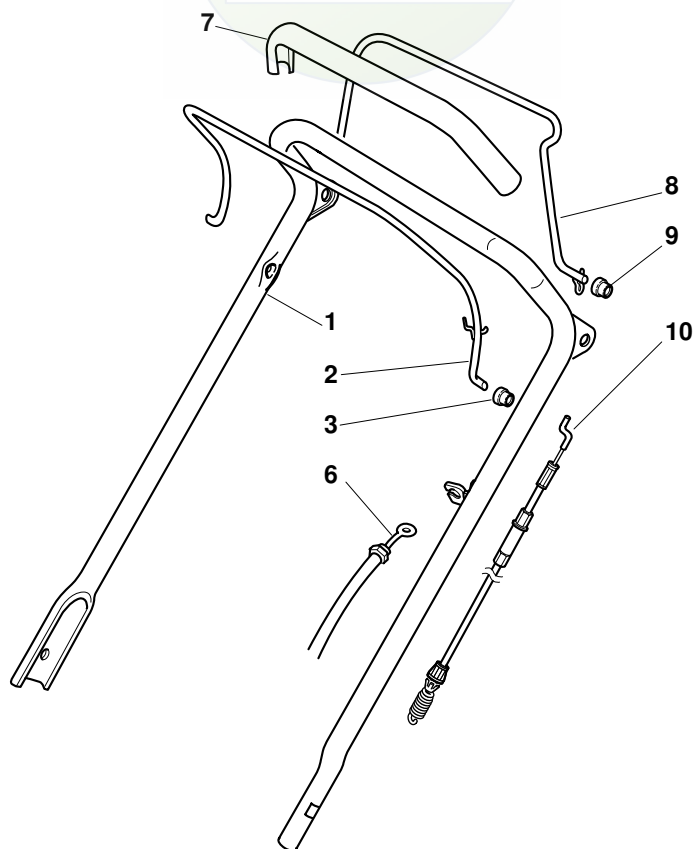

MCS 504

TR

TR-E

TR 4S

TR-E 4S

2009

73_006

1 / 1

POS.	CODE	Q.TY	DESCRIZIONE	DESCRIPTION	DESCRIPTION	BESCHREIBUNG	REMARKS
1	81007024/0	1	Manico, Parte Sup	Handle, Upper Part	Mancheron, Partie Supérieure	Holm, Oberteil	
2	81003291/3	1	Leva Freno Motore	Lever, Engine Brake	Levier Frein Moteur	Hebel, Motorbremse	
3	22041966/0	2	Bussola	Bush	Douille	Buchse	
6	81000631/0	1	Cavo Freno Motore	Cable, Thread Engine Brake	Cable Frein Moteur	Kabel, Motorbremse	(B&S 450-500 Series)
6	81000642/1	1	Cavo Freno Motore	Cable, Thread Engine Brake	Cable Frein Moteur	Kabel, Motorbremse	(B&S 625-675 Series)
6	81000634/0	1	Cavo Freno Motore	Cable, Thread Engine Brake	Cable Frein Moteur	Kabel, Motorbremse	(Ggp 140cc)
6	81000615/0	1	Cavo Freno Motore	Cable, Thread Engine Brake	Cable Frein Moteur	Kabel, Motorbremse	(Ggp 150cc)
6	81000634/0	1	Cavo Freno Motore	Cable, Thread Engine Brake	Cable Frein Moteur	Kabel, Motorbremse	(Ggp 160cc)
6	81000634/0	1	Cavo Freno Motore	Cable, Thread Engine Brake	Cable Frein Moteur	Kabel, Motorbremse	(Ggp 196cc)
6	81000631/0	1	Cavo Freno Motore	Cable, Thread Engine Brake	Cable Frein Moteur	Kabel, Motorbremse	(Honda Gcv 135-160-190)
7	22291050/0	1	Impugnatura Manico Nera	Handgrip Black	Poignée Noire	Handgriff Schwarz	
8	81003288/1	1	Leva Trazione	Driving Lever	Levier Traction	Antriebhebel	
9	22041965/1	2	Bussola	Bush	Douille	Buchse	
10	81000734/1	1	Cavo Comando Trazione	Cable, Rear Drive	Câble, Commande Traction	Kabel, Antrieb