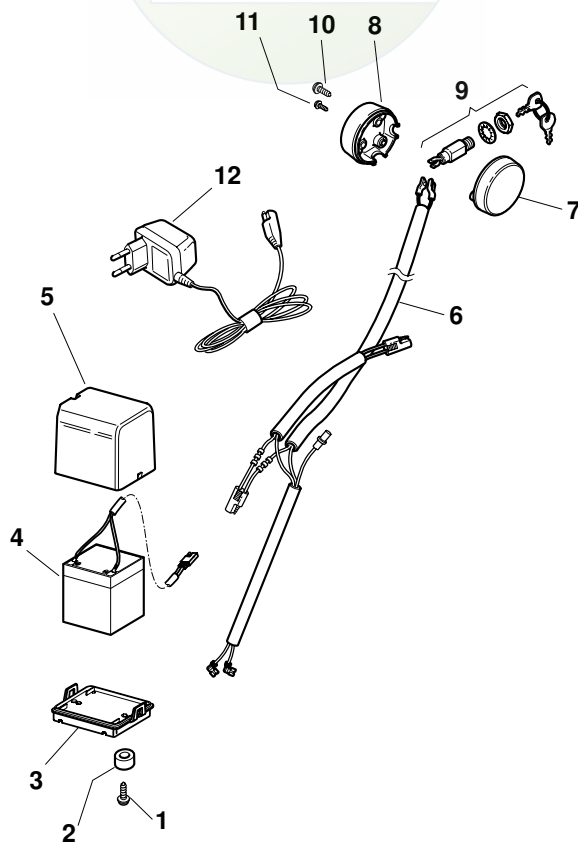

1 / 1

POS.	CODE	Q.TY	DESCRIZIONE	DESCRIPTION	DESCRIPTION	BESCHREIBUNG	REMARKS
1	12728702/0	2	Vite	Screw	Vis	Schraube	
2	25160012/0	2	Distanziale	Spacer	Entretoise	Distanzring	
3	22785122/0	1	Supporto Batteria	Support, Battery	Support Batterie	Halter, Batterie	
4	18120052/0	1	Batteria	Battery	Batterie	Batterie	
5	22109530/0	1	Coperchio	Cover	Couvercle	Deckel	
6	18204197/0	1	Cavo Avviamento	Cable, Start	Cable Démarrage	Kabel, Start	
7	22722801/0	1	Protezione Sx	L Protection	Protection G	Linke Schutz	
8	22722800/0	1	Protezione Dx	R Protection	Protection D	Rechte Schutz	
9	18450050/0	1	Interruttore	Switch	Interrupteur	Schalter	
10	12728300/0	2	Vite	Screw	Vis	Schraube	
11	12728691/0	1	Vite	Screw	Vis	Schraube	
12	18204120/0	1	Carica Batteria	Battery Charger	Chargeur De Batterie	Ladgerät	
12	18204121/0	1	Carica Batteria	Battery Charger	Chargeur De	Ladgerät	(UK)