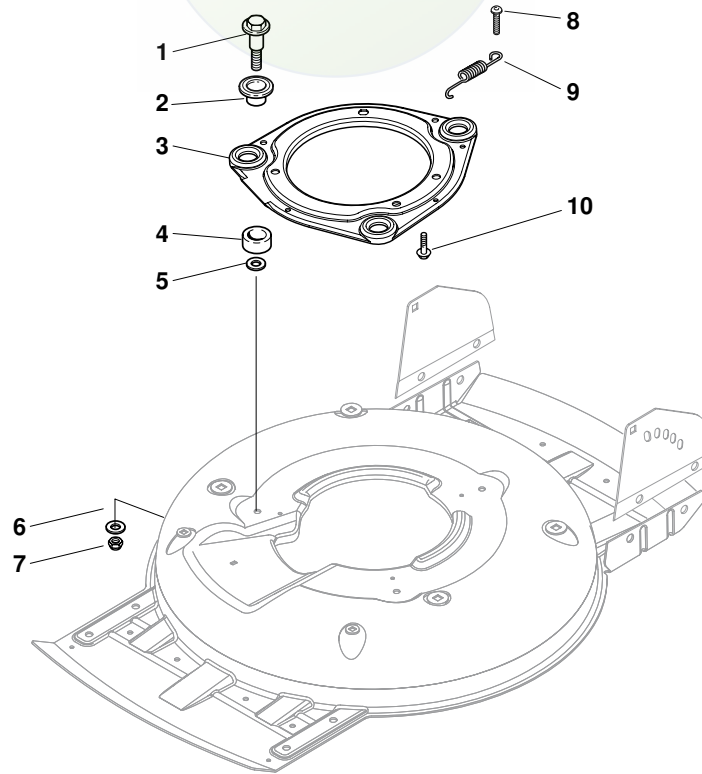

POS.	CODE	Q.TY	DESCRIZIONE	DESCRIPTION	DESCRIPTION	BESCHREIBUNG	REMARKS
1	22524329/0	3	Perno	Pin	Pivot	Bolzen	
2	22672201/0	3	Rosetta	Washer	Rondelle	Scheibe	
3	81207222/1	1	Flangia, Nero	Flange, Black	Bride, Noir	Flansch, Schwarz	
3	81207221/1	1	Flangia, Giallo	Flange, Yellow	Bride, Jaune	Flansch, Gelb	
4	22250012/0	3	Gommino	Grommet	Caoutchouc	Gummi	
5	22672201/0	3	Rosetta	Washer	Rondelle	Scheibe	
6	22671651/0	3	Rosetta	Washer	Rondelle	Scheibe	
7	12155000/0	3	Dado	Nut	Ecrou	Mutter	
8	12791400/0	1	Vite	Screw	Vis	Schraube	
9	22450444/0	1	Molla	Spring	Ressort	Feder	
10	112735108/1	3	Vite	Screw	Vis	Schraube	