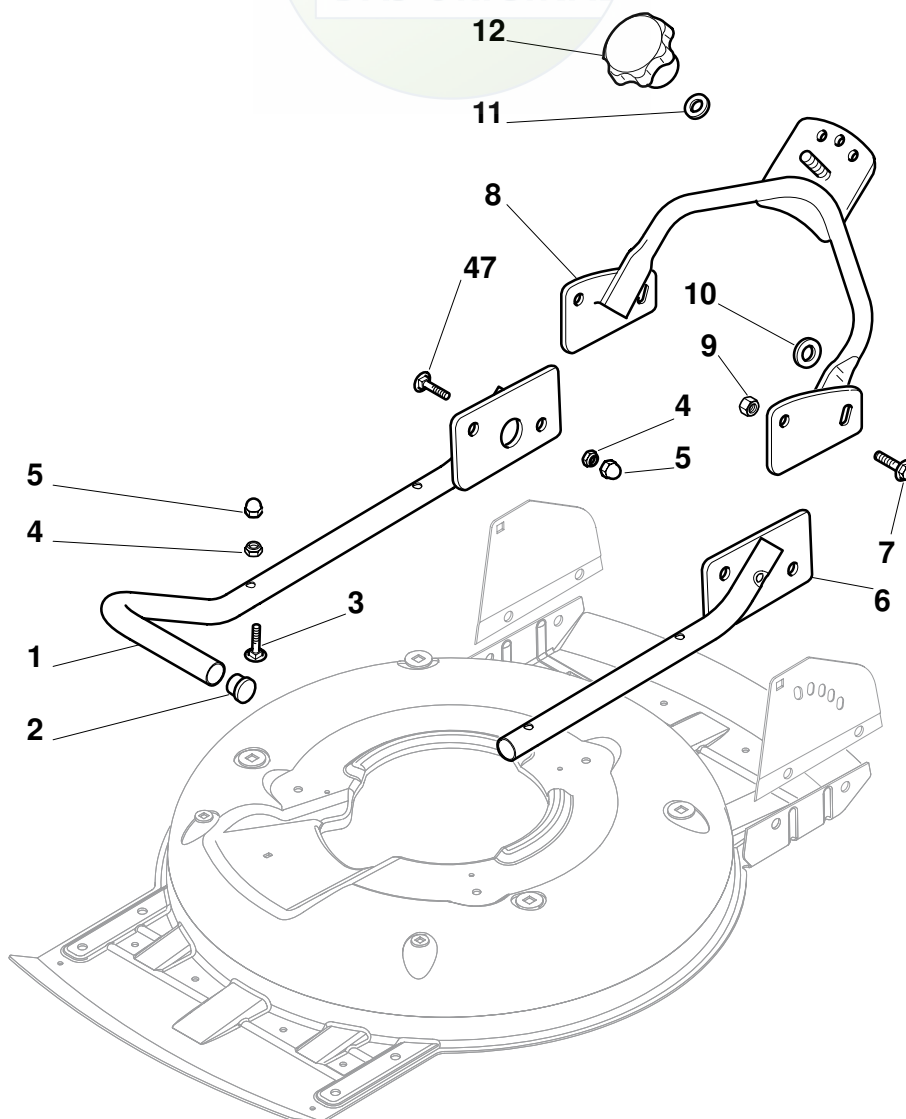

POS.	CODE	Q.TY	DESCRIZIONE	DESCRIPTION	DESCRIPTION	BESCHREIBUNG	REMARKS
1	81006667/0	1	Manico, Parte Inf	Handle, Lower Part	Mancheron, Partie Inferieure	Holm, Unterteil	
2	18566110/0	2	Puntale	Cap	Bouchon	Gummistopfen	
3	12818900/0	4	Vite	Screw	Vis	Schraube	
4	12155000/0	4	Dado	Nut	Ecrou	Mutter	
5	18203854/0	4	Cappuccio	Protection	Capuchon	Stecker	
6	12818900/0	4	Vite	Screw	Vis	Schraube	
7	12819201/0	2	Vite	Screw	Vis	Schraube	
8	22680006/1	4	Rosetta	Washer	Rondelle	Scheibe	
9	322399804/1	4	Manopolina	Knob	Poignée	Griff	
10	12293200/0	4	Dado	Nut	Ecrou	Mutter	
11	81006668/0	1	Manico, Parte Intermedia	Handle, Middle Part	Mancheron	Holm	
12	81003801/1	1	Molla Guida	Spring	Ressort	Feder	
13	12819201/0	1	Vite	Screw	Vis	Schraube	

POS.	CODE	Q.TY	DESCRIZIONE	DESCRIPTION	DESCRIPTION	BESCHREIBUNG	REMARKS
1	81006373/0	1	Manico, Parte Inf Dx	Right Handle, Lower Part	Mancheron, Partie Inférieure	Holm, Unterteil	
2	18566114/0	4	Puntale	Cap	Bouchon	Gummistopfen	
3	12819100/0	6	Vite	Screw	Vis	Schraube	
4	12155000/0	6	Dado	Nut	Ecrou	Mutter	
5	18203854/0	6	Cappuccio	Protection	Capuchon	Stecker	
6	81006375/0	1	Manico, Parte Inf Sx	Left Handle, Lower Part	Mancheron, Partie Inférieure	Holm, Unterteil	
7	12793102/0	4	Vite	Screw	Vis	Schraube	
8	81006367/0	1	Manico, Parte Intermedia	Handle, Middle Part	Mancheron	Holm	
9	12155000/0	4	Dado	Nut	Ecrou	Mutter	
10	12523060/0	2	Rosetta	Washer	Rondelle	Scheibe	
11	12523080/0	1	Rosetta	Washer	Rondelle	Scheibe	
12	22399813/0	1	Manopolina	Knob	Poignée	Griff	