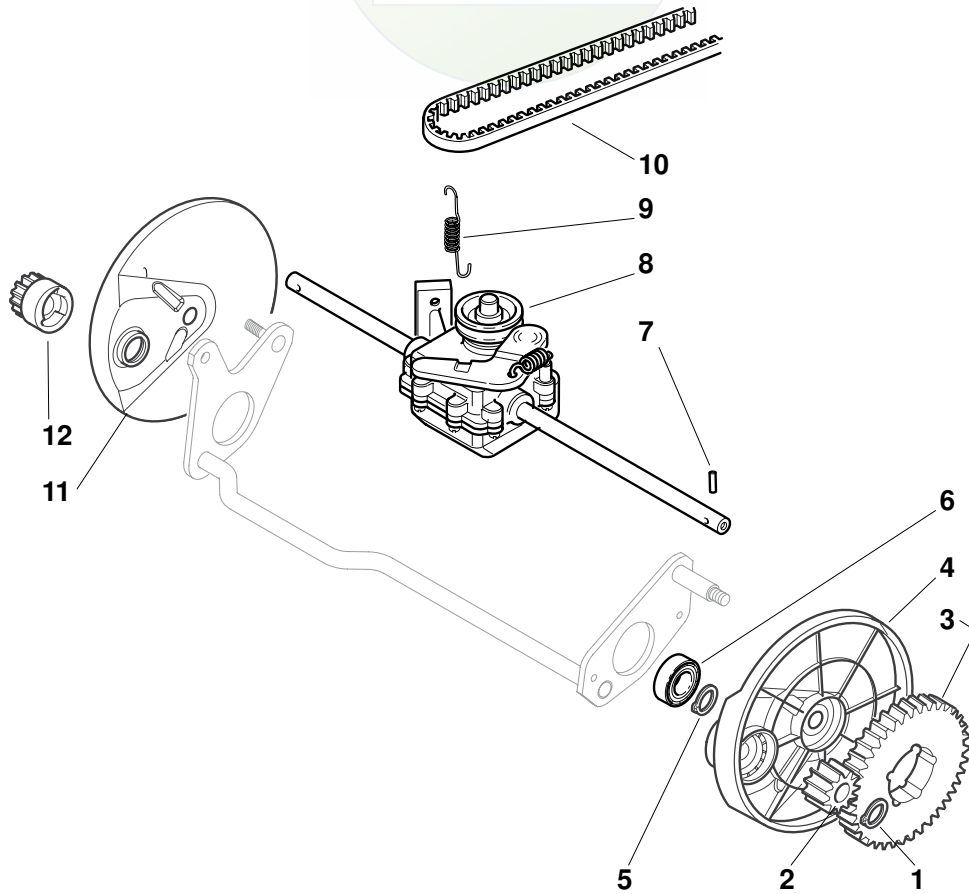

MCS 504

TR

TR-E

TR 4S

TR-E 4S

2009

73_016

1 / 1

POS.	CODE	Q.TY	DESCRIZIONE	DESCRIPTION	DESCRIPTION	BESCHREIBUNG	REMARKS
1	12608600/0	2	Seeger	Seeger	Seeger	Seeger	
2	22570120/1	1	Pignone Sx	Pinion L	Pignon G	Ritzel Linkes	
3	22120105/1	2	Corona	Ring Gear	Couronne	Kranz	
4	22600092/0	1	Prot. Ruote Sx	Protection, L Wheel	Protection Roue G	Schütz, Linkes	
5	12608600/0	2	Seeger	Seeger	Seeger	Seeger	
6	19216035/0	2	Cuscinetto	Bearing	Coussinet	Lager	
7	22753000/0	2	Spina	Pin	Goupille	Stift	
8	81003095/0	1	Gruppo Trazione	Gear Box	Groupe Traction	Antrieb	
9	22450437/0	1	Molla	Spring	Ressort	Feder	
10	35063902/0	1	Cinghia Z 29.5	Belt Z 29.5	Courroie Z 29.5	Riemen Z 29.5	
11	22600093/0	1	Prot. Ruote Dx	Protection, R Wheel	Protection Roue D	Schütz, Rechtes	
12	22570110/1	1	Pignone Dx	Pinion R	Pignon D	Ritzel Rechtes