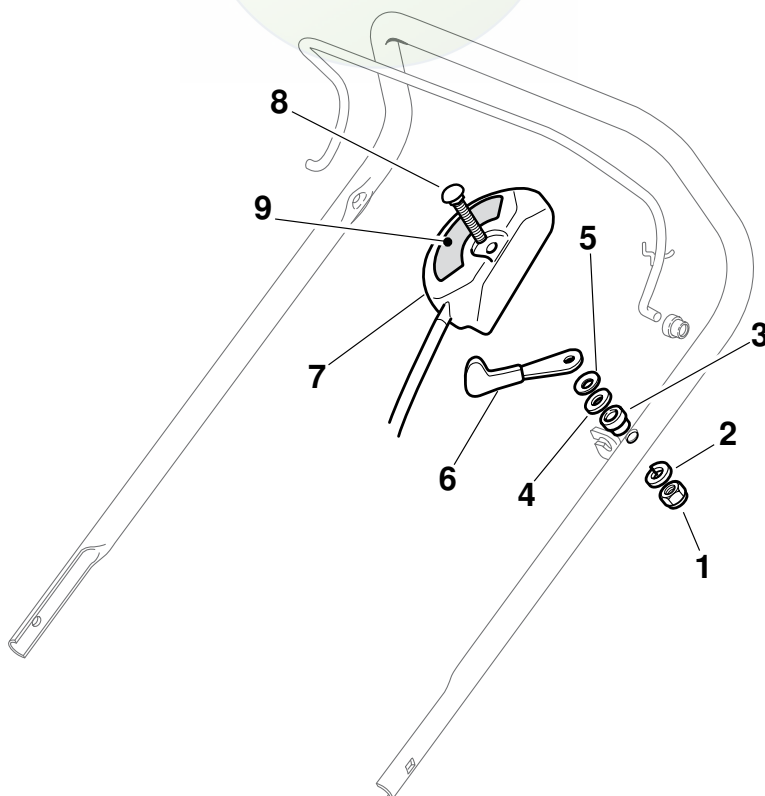

MCS 504

TR

TR-E

TR 4S

TR-E 4S

2009

73_008

1 / 1

POS.	CODE	Q.TY	DESCRIZIONE	DESCRIPTION	DESCRIPTION	BESCHREIBUNG	REMARKS
1	12291000/0	1	Dado	Nut	Ecrou	Mutter	
2	12581500/0	1	Grower	Grower	Grower	Federring	
3	22171005/0	1	Distanziale	Spacer	Entretoise	Distanzring	
4	12521360/0	1	Rosetta	Washer	Rondelle	Scheibe	
5	12508100/0	1	Rosetta Elastica	Spring Washer	Rondelle Elastique	Elastische Scheibe	
6	81007279/1	1	Leva, Acceleratore	Lever, Throttle	Levier, Accelérateur	Hebel, Beshleuniger	(B&S 625-675-700 Series - Honda - Ggp 140-160-196 cc)
6	81007220/0	1	Leva, Acceleratore	Lever, Throttle	Levier, Accelérateur	Hebel, Beshleuniger	(B&S 450-500 Series - Ggp 150 cc)
7	81007080/0	1	Cavo Acceleratore	Throttle Cable	Cable, Accelérateur	Gashebel Kabel	
8	12815000/0	1	Vite	Screw	Vis	Schraube	
9	14356703/0	1	Etichetta	Label	Etiquette	Etikette	(B&S)
9	114356905/0	1	Etichetta	Label	Etiquette	Etikette	(B&S 700 series DOV)
9	14356702/0	1	Etichetta	Label	Etiquette	Etikette	(GGP)
9	114364264/0	1	Etichetta	Label	Etiquette	Etikette	AVS (GGP 160-196)
9	14356702/0	1	Etichetta	Label	Etiquette	Etikette	(Honda)
9	114356905/0	1	Etichetta	Label	Etiquette	Etikette	(Honda GCV 160-190 Autochoke)