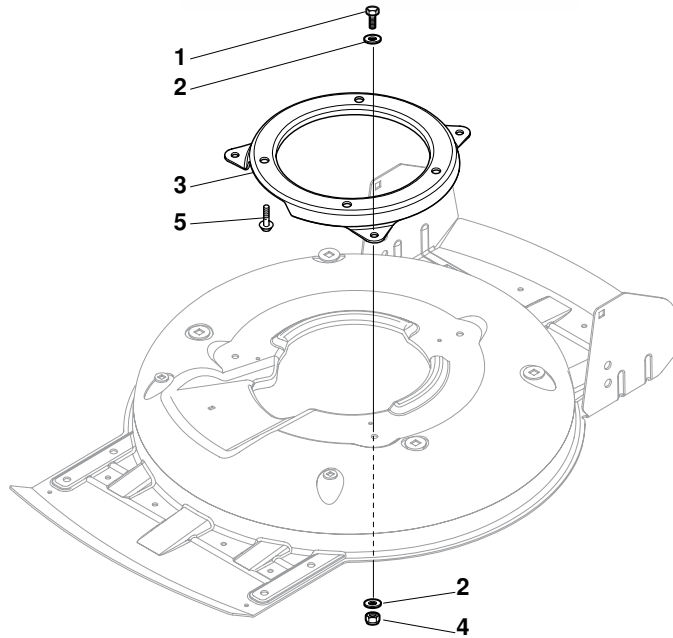

POS.	CODE	Q.TY	DESCRIZIONE	DESCRIPTION	DESCRIPTION	BESCHREIBUNG	REMARKS
1	12792611/0	3	Vite	Screw	Vis	Schraube	
2	12523060/0	6	Rosetta	Washer	Rondelle	Scheibe	
3	322207219/1	1	Flangia	Flange	Bride	Flansch	
4	12293201/0	3	Dado	Nut	Ecrou	Mutter	
5	112735108/1	3	Vite	Screw	Vis	Schraube	