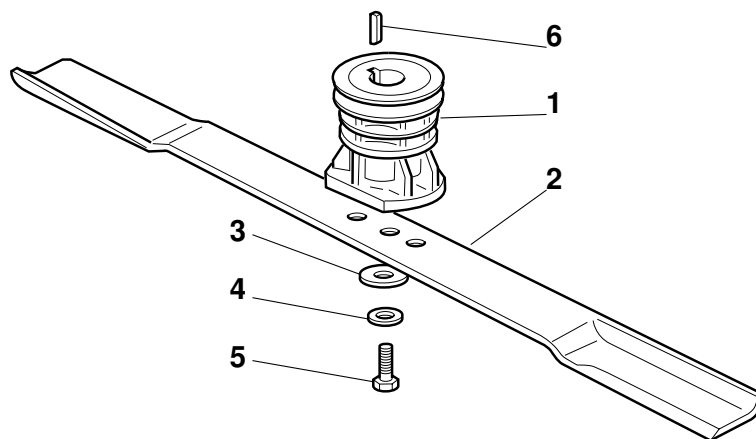

POS.	CODE	Q.TY	DESCRIZIONE	DESCRIPTION	DESCRIPTION	BESCHREIBUNG	REMARKS
1	22465607/2	1	Mozzo Con Puleggia, Albero Motore Ø 22.2	Hub With Pulley, Crankshaft Ø 22.2	Moyeu Avec Poulie, Arbre Moteur Ø 22.2	Nabe Mit Scheibe, Motorwelle Ø 22.2	
1	122465608/1	1	Mozzo Con Puleggia, Albero Motore Ø 25	Hub With Pulley, Crankshaft Ø 25	Moyeu Avec Poulie, Arbre Moteur Ø 25	Nabe Mit Scheibe, Motorwelle Ø 25	
2	81004146/0	1	Coltello Standard	Blade Standard	Lame Standard	Messer Standard	
3	22160400/0	1	Disco Elastico	Elastic Washer	Rondelle Elastique	Elastischescheibe	
4	12523080/0	1	Rosetta	Washer	Rondelle	Scheibe	
5	12735698/0	1	Vite	Screw	Vis	Schraube	
6	12139100/0	1	Linguetta, Albero Motore Ø 22.2	Feather, Crankshaft Ø 22.2	Clavette, Arbre Moteur Ø 22.2	Keil, Motorwelle Ø 22.2	
6	12139150/0	1	Linguetta, Albero Motore Ø 25	Feather, Crankshaft Ø 25	Clavette, Arbre Moteur Ø 25	Keil, Motorwelle Ø 25	