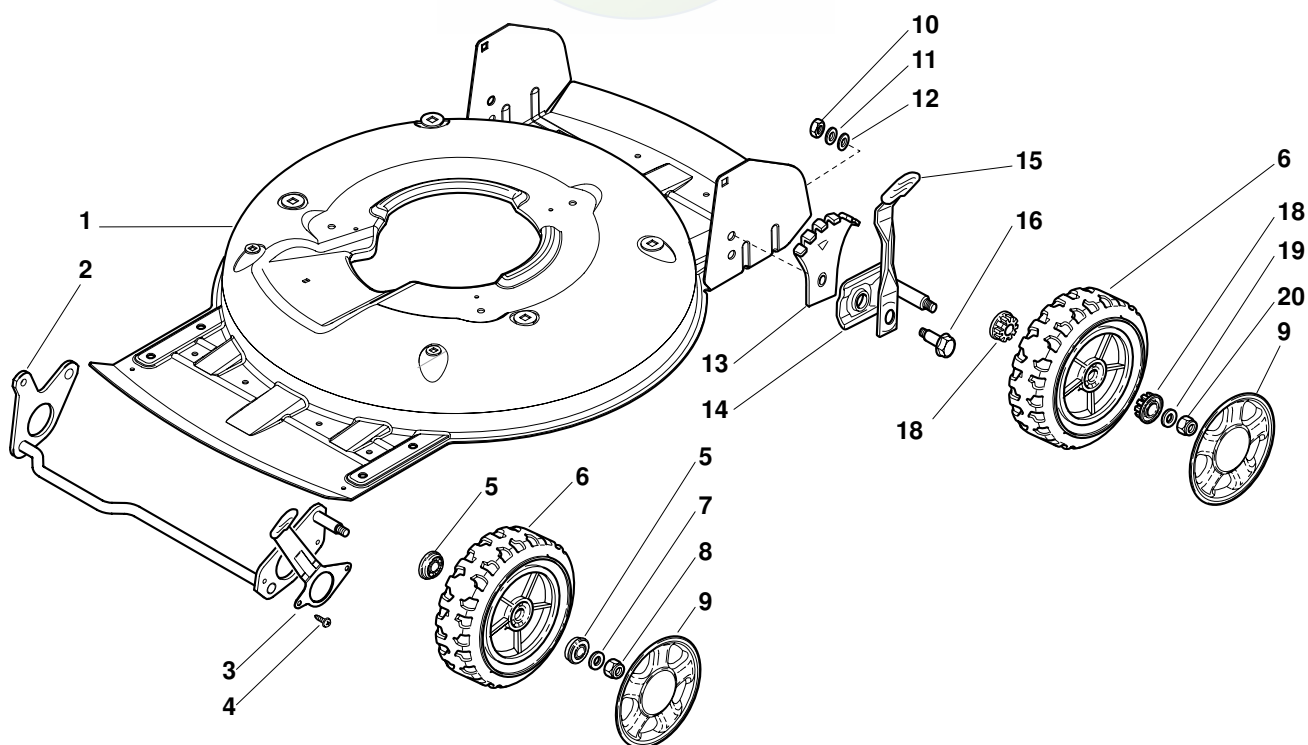

POS.	CODE	Q.TY	DESCRIZIONE	DESCRIPTION	DESCRIPTION	BESCHREIBUNG	REMARKS
1	81002907/1	1	Chassis Giallo	Deck Yellow	Châssis Jaune	Gehäuse Gelb	
2	81002849/0	1	Asse Ruote Posteriore	Axle, Rear Wheels	Axe Roues Arriere	Achse, Hinterrad	
3	81003276/0	1	Leva Regolazione Altezza	Lever, Height Adjustment	Levier, Reglage Hauteur	Hebel, Höhenverstellung	
4	12735661/0	2	Vite	Screw	Vis	Schraube	
5	22122200/0	4	Cuscinetto	Bearing	Coussinet	Lager	
6	81007343/0	4	Ruota Ø 210	Wheel Ø 210	Roue Ø 210	Rad Ø 210	
7	12369500/0	2	Disco Elastico	Elastic Washer	Rondelle Elastique	Elastischescheibe	
8	12155000/0	2	Dado	Nut	Ecrou	Mutter	
9	-	4	Coprimozzo	Hub Cap	Couvre-Moyeu	Radkappe	(See Enclosure 2)
10	12293200/0	2	Dado	Nut	Ecrou	Mutter	
11	12583500/0	2	Grower	Grower	Grower	Federring	
12	12523070/0	2	Rosetta	Washer	Rondelle	Scheibe	
13	22735547/0	2	Settore Regolazione Altezza	Sector, Height Adjustment	Secteur Reglage Hauteur	Sektor, Höhenverstellung	
14	81005082/0	2	Supporto Ruota	Support, Wheel	Support Roue	Halter, Rad	
15	81003286/0	2	Leva Regolazione Altezza	Lever, Height Adjustment	Levier, Reglage Hauteur	Hebel, Höhenverstellung	
16	22519811/0	2	Perno	Pin	Pivot	Bolzen	
18	22034508/0	4	Bussola	Bush	Douille	Buchse	
19	12523060/0	2	Rosetta	Washer	Rondelle	Scheibe	
20	12155000/0	2	Dado	Nut	Ecrou	Mutter	