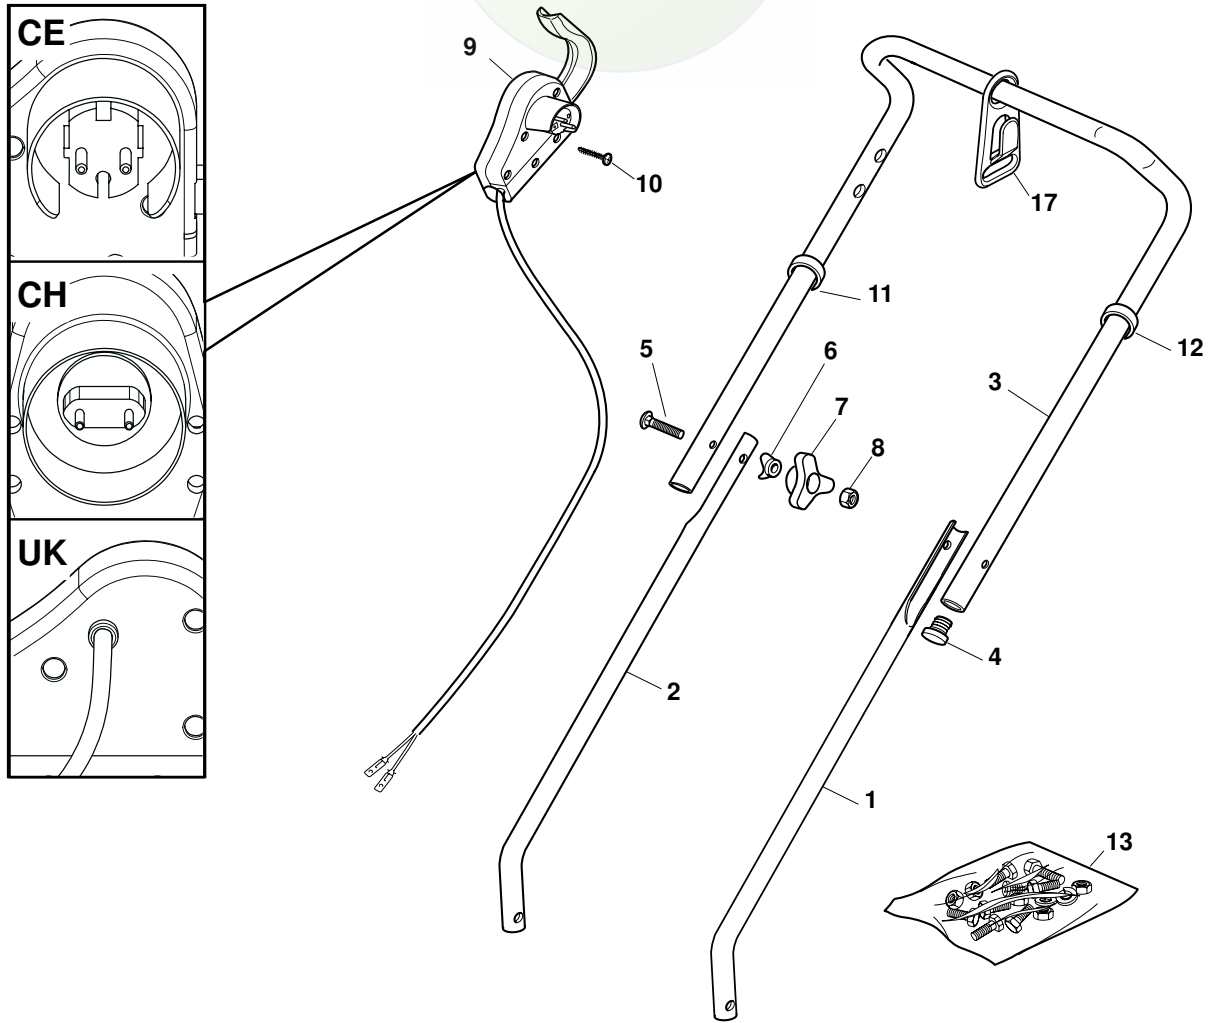

K 390

JOIST
SICHER IST DAS
DAS ORIGINAL

2009
E2002.0
1 / 1

POS.	CODE	Q.TY	DESCRIZIONE	DESCRIPTION	DESCRIPTION	BESCHREIBUNG	REMARKS
1	81006940/1	1	Manico, Parte Inf Sx	Handle, L Lower	Mancheron, Partie Inférieure G	Holm, Linke Unterteil	
2	81006939/1	1	Manico, Parte Inf Dx	Handle, R Lower	Mancheron, Partie Inférieure D	Holm, Rechte Unterteil	
3	81006941/4	1	Manico, Parte Sup	Handle, Upper Part	Mancheron, Partie Sup.	Holm, Oberteil	
4	18566112/0	2	Puntale	Cap	Bouchon	Gummistopfen	
5	12819120/0	2	Vite	Screw	Vis	Schraube	
6	22680006/1	2	Rosetta	Washer	Rondelle	Scheibe	
7	22399900/0	2	Manopolina	Knob	Poignée	Griff	
8	12293200/0	2	Dado	Nut	Ecrou	Mutter	
9	81600500/1	1	Salvatore	Dead Hand Switch	Int. Main Morte	Tot Manschalter	CE
9	81600501/1	1	Salvatore	Dead Hand Switch	Int. Main Morte	Tot Manschalter	CH
9	81600502/1	1	Salvatore	Dead Hand Switch	Int. Main Morte	Tot Manschalter	UK
10	12728701/0	2	Vite	Screw	Vis	Schraube	
11	22192000/1	1	Fascetta	Anchor Clamp	Collier Ancrage	Bowdenzughalter	
12	22192151/0	1	Fermacavo	Fairlead	Fixation Cable	Kabelbefestigung	
13	81008669/0	1	Dotazione Viteria	Outfit, Screws	Dotation Visserie	Satz, Schrauben