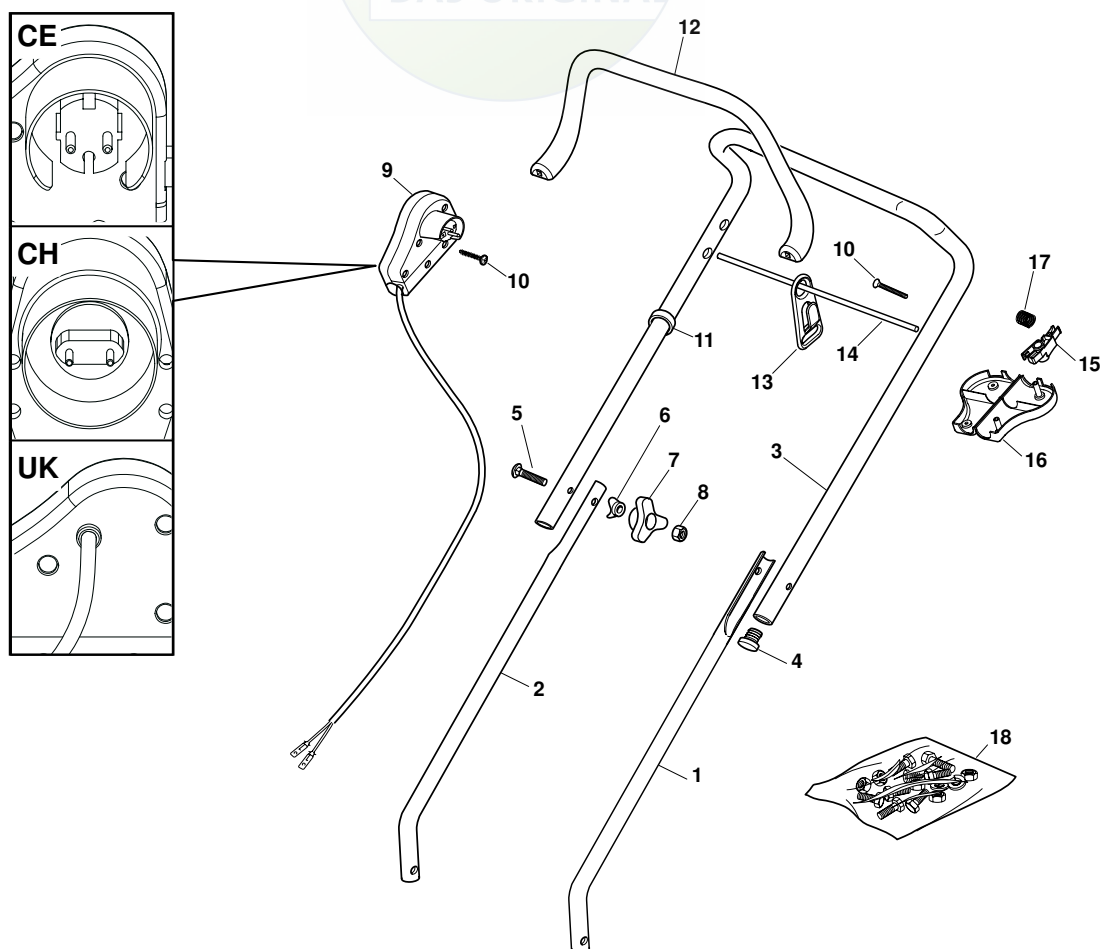

POS.	CODE	Q.TY	DESCRIZIONE	DESCRIPTION	DESCRIPTION	BESCHREIBUNG	REMARKS
1	81006940/1	1	Manico, Parte Inf Sx	Handle, L Lower	Mancheron, Partie Inférieure G	Holm, Linke Unterteil	
2	81006939/1	1	Manico, Parte Inf Dx	Handle, R Lower	Mancheron, Partie Inférieure D	Holm, Rechte Unterteil	
3	81006941/4	1	Manico, Parte Sup	Handle, Upper Part	Mancheron, Partie Sup.	Holm, Oberteil	
4	18566112/0	2	Puntale	Cap	Bouchon	Gummistopfen	
5	12819120/0	2	Vite	Screw	Vis	Schraube	
6	22680006/1	2	Rosetta	Washer	Rondelle	Scheibe	
7	22399900/0	2	Manopolina	Knob	Poignée	Griff	
8	12293200/0	2	Dado	Nut	Ecrou	Mutter	
9	381600503/2	1	Salvamotore	Dead Hand Switch	Int. Main Morte	Tot Manschalter	CE
9	381600505/2	1	Salvamotore	Dead Hand Switch	Int. Main Morte	Tot Manschalter	UK
9	381600504/2	1	Salvamotore	Dead Hand Switch	Int. Main Morte	Tot Manschalter	CH
10	12728701/0	4	Vite	Screw	Vis	Schraube	
11	22192000/1	1	Fascetta	Anchor Clamp	Collier Ancrage	Bowdenzughalter	
12	322322880/1	1	Leva Freno Motore, Nero	Lever, Engine Brake	Levier Frein Moteur	Hebel, Motorbremse	
12	322322883/1	1	Leva Freno Motore, Giallo	Lever, Engine Brake	Levier Frein Moteur	Hebel, Motorbremse	
13	22195101/4	1	Fermacavo	Fairlead	Fixation Cable	Kabelbefestigung	
14	22010250/0	1	Asta Aggancio Fermacavo	Rod, Fairlead Bearing	Tige Support Serrecable	Stange, Kabelhalter	
15	322230350/1	1	Fulcro	Fulcrum Pin	Point D'Appui	Gelenkpunkt	
16	22785144/0	1	Supporto	Support	Support	Halter	
17	22450115/0	1	Molla	Spring	Ressort	Feder	
18	81008669/0	1	Dotazione Viteria	Outfit, Screws	Dotation Visserie	Satz, Schrauben	