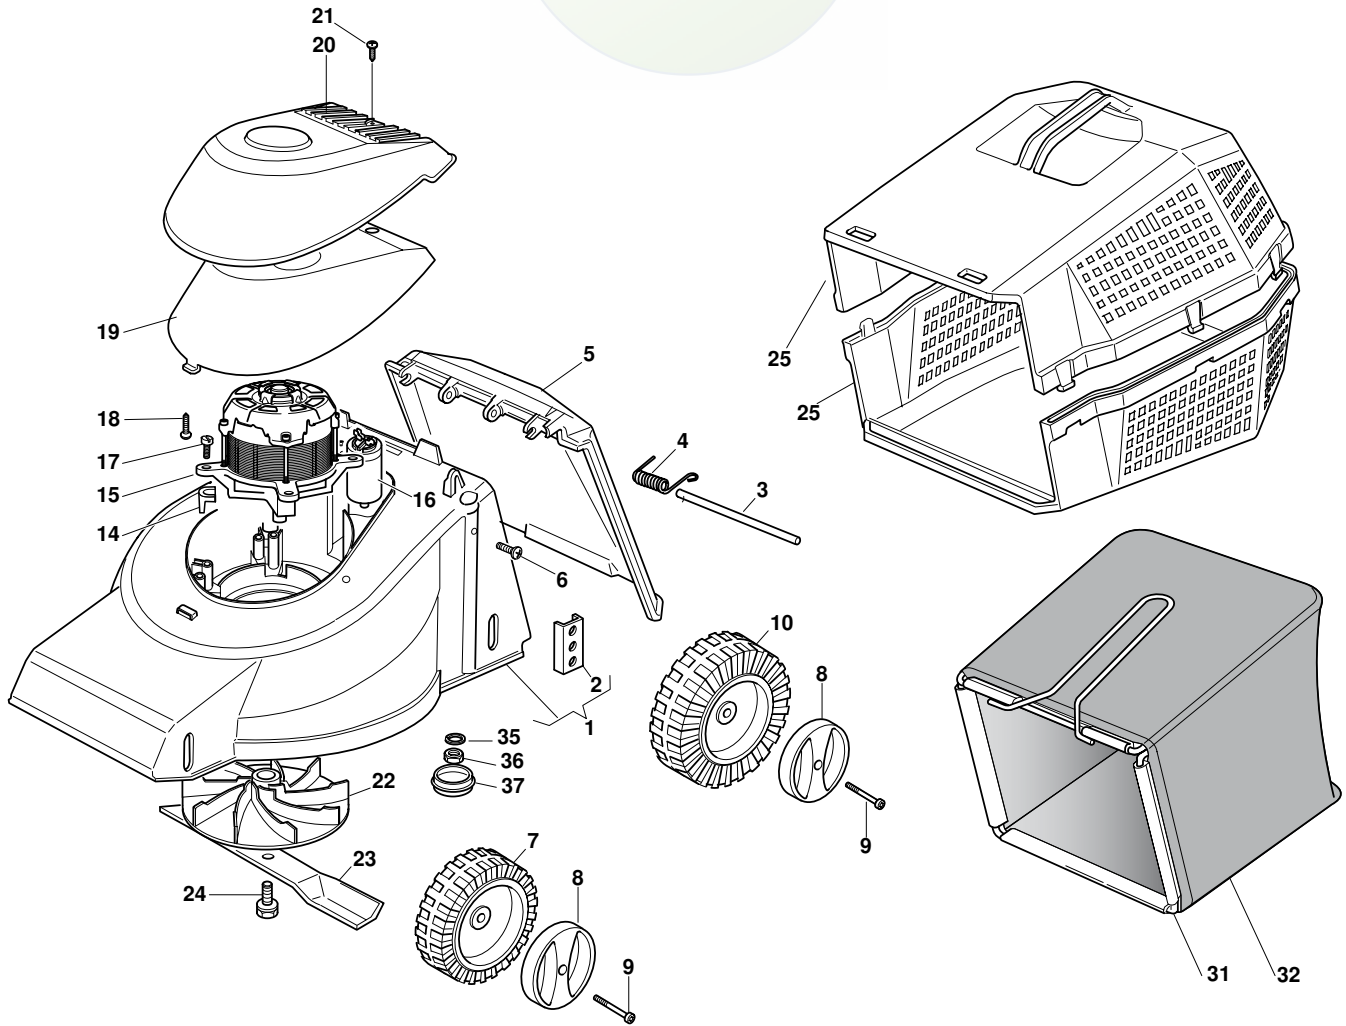

K 390

2009

E2001.0

1 / 2

POS.	CODE	Q.TY	DESCRIZIONE	DESCRIPTION	DESCRIPTION	BESCHREIBUNG	REMARKS
1	381001570/1	1	Chassis Rosso	Deck Red	Châssis Rouge	Gehäuse Rot	
2	22785087/1	4	Supporto Ruote	Support, Wheels	Support Roue	Halter, Rad	
3	22512530/0	1	Perno	Pin	Pivot	Bolzen	
4	22450250/0	1	Molla	Spring	Ressort	Feder	
5	22600044/2	1	Parasassi	Stone-Guard	Pare-Pierres	Prallblech	
6	12728450/0	2	Vite	Screw	Vis	Schraube	
7	22686086/0	2	Ruota Ø 130	Wheel Ø 130	Roue Ø 130	Rad Ø 130	
8	22110459/0	4	Coprimozzo Giallo	Hub Cap Yellow	Couvre-Moyeu	Radkappe Gelbe	
8	22110454/0	4	Coprimozzo Bianco	Hub Cap White	Couvre-Moyeu	Radkappe Weiße	
8	322110460/1	4	Coprimozzo Rosso	Hub Cap Red	Couvre-Moyeu	Radkappe Rote	
9	22524337/0	4	Perno	Pin	Pivot	Bolzen	
10	22686087/0	2	Ruota Ø 160	Wheel Ø 160	Roue Ø 160	Rad Ø 160	
11	12540260/0	1	Grower	Grower	Grower	Federring	
12	12293200/0	1	Dado	Nut	Ecrou	Mutter	
13	22110275/0	1	Tappo	Cap	Bouchon	Gummistopfen	
14	22167700/0	4	Distanziale	Spacer	Entretoise	Distanzring	
15	18563601/0	1	Motore Atb	Motor Atb	Moteur Atb	Motor Atb	230-240V (1200W)
16	18222045/0	1	Condensatore 16 µf	Condenser 16 µf	Condenseur 16 µf	Kondensator 16 µf	(1200W Atb)