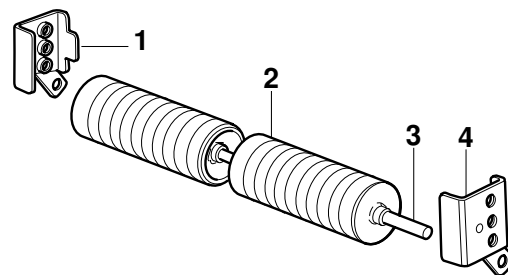

C 350

2009

E5005.0

1 / 1

JOIST
SICHER IST DAS
DAS ORIGINAL

POS.	CODE	Q.TY	DESCRIZIONE	DESCRIPTION	DESCRIPTION	BESCHREIBUNG	REMARKS
1	81005097/1	1	Supporto Ruota Dx	Support, R Wheel	Support Roue Droit	Halter, Rad R	
2	22670010/1	2	Roller	Roller	Roller	Roller	
3	22519805/1	1	Perno Roller	Pin, Roller	Pivot, Roller	Bolzen, Roller	
4	81005099/1	1	Supporto Ruota Sx	Support, L Wheel	Support, G Roue	Halter, Rad Linker