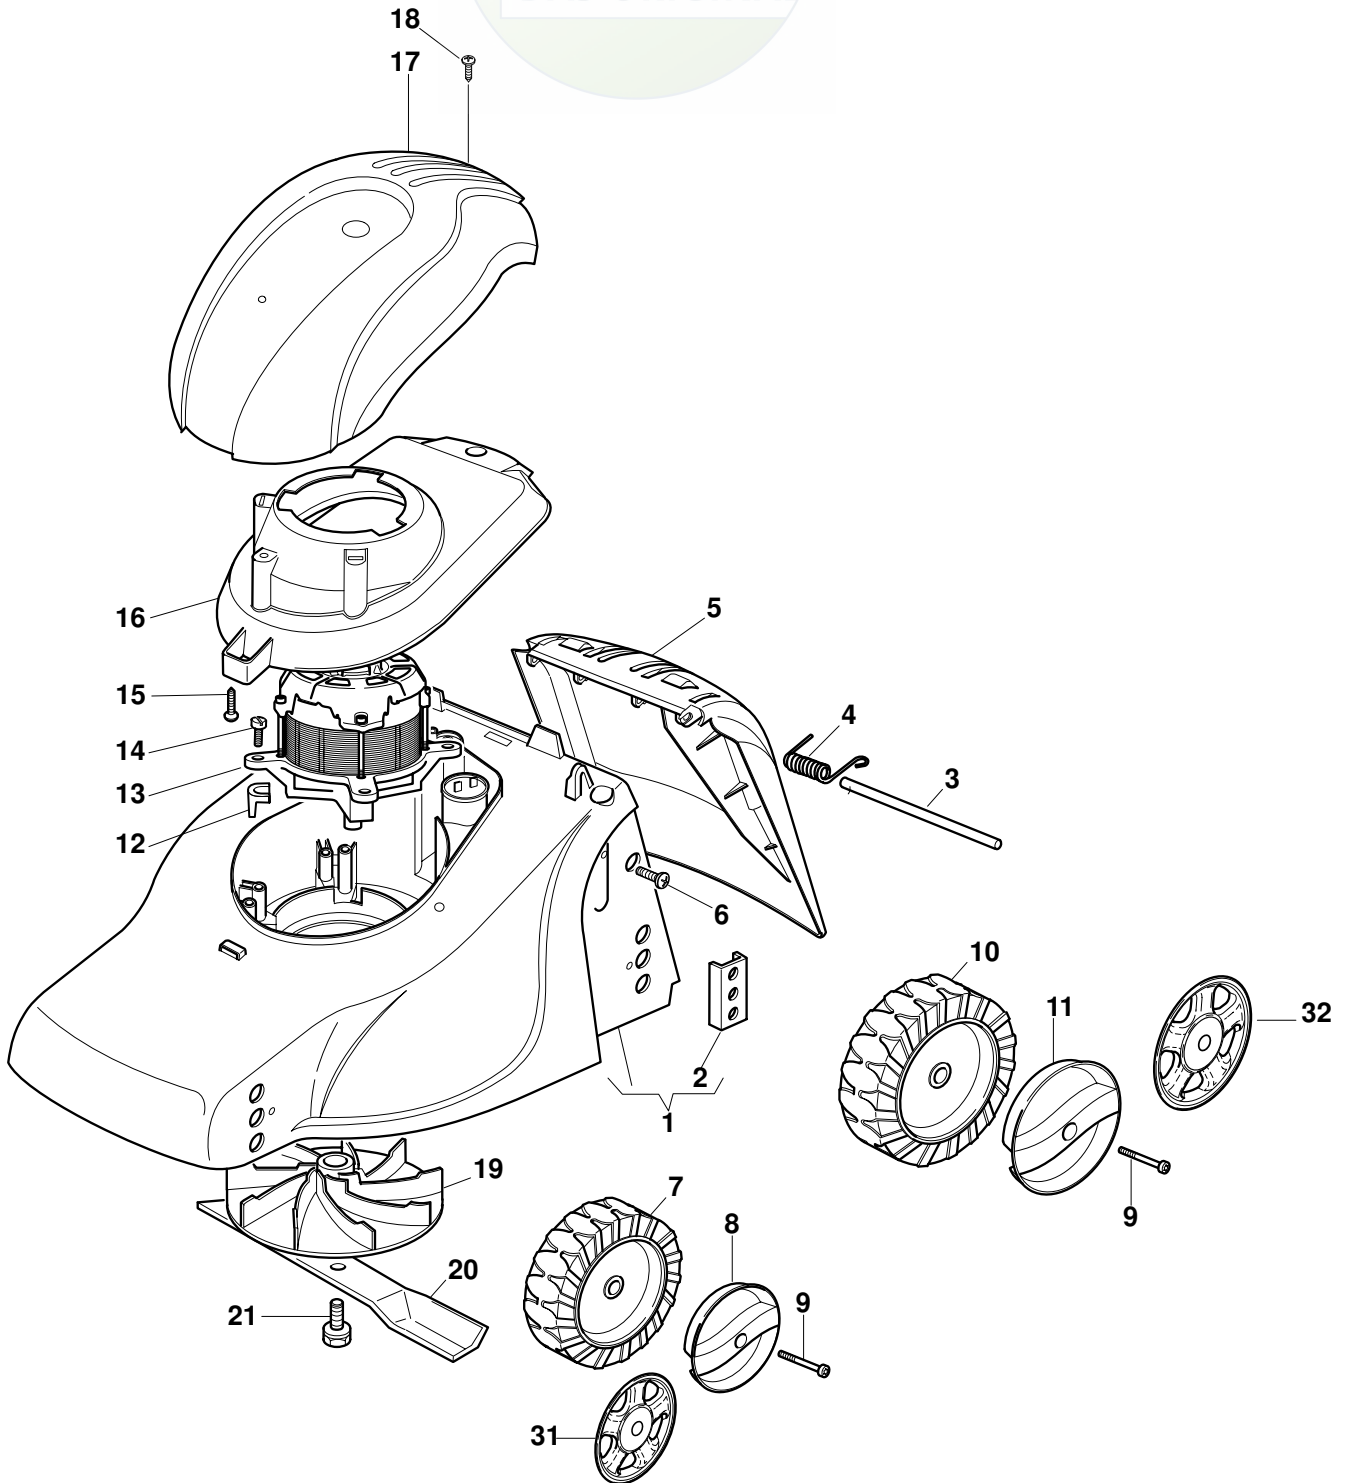

C 350

2009
E5001.0
1 / 2

POS.	CODE	Q.TY	DESCRIZIONE	DESCRIPTION	DESCRIPTION	BESCHREIBUNG	REMARKS
1	81001560/0	1	Chassis Rosso	Deck Red	Châssis Rouge	Gehäuse Rot	
2	22785087/1	4	Supporto Ruote	Support, Wheels	Support Roue	Halter, Rad	
3	22512530/0	1	Perno	Pin	Pivot	Bolzen	
4	22450250/0	1	Molla	Spring	Ressort	Feder	
5	22600055/1	1	Parasassi	Stone-Guard	Pare-Pierres	Prallblech	
6	12728450/0	2	Vite	Screw	Vis	Schraube	

POS.	CODE	Q.TY	DESCRIZIONE	DESCRIPTION	DESCRIPTION	BESCHREIBUNG	REMARKS
1	81006940/1	1	Manico, Parte Inf Sx	Handle, L Lower	Mancheron, Partie Inférieure G	Holm, Linke Unterteil	
2	81006939/1	1	Manico, Parte Inf Dx	Handle, R Lower	Mancheron, Partie Inférieure D	Holm, Rechte Unterteil	
3	81006941/4	1	Manico, Parte Sup	Handle, Upper Part	Mancheron, Partie Sup.	Holm, Oberteil	
4	18566112/0	2	Puntale	Cap	Bouchon	Gummistopfen	
5	12819120/0	2	Vite	Screw	Vis	Schraube	
6	22680006/1	2	Rosetta	Washer	Rondelle	Scheibe	
7	22399900/0	2	Manopolina	Knob	Poignée	Griff	
8	12293200/0	2	Dado	Nut	Ecrou	Mutter	
9	81600500/1	1	Salvatore	Dead Hand Switch	Int. Main Morte	Tot Manschalter	CE
9	81600501/1	1	Salvatore	Dead Hand Switch	Int. Main Morte	Tot Manschalter	CH
9	81600502/1	1	Salvatore	Dead Hand Switch	Int. Main Morte	Tot Manschalter	UK
10	12728701/0	2	Vite	Screw	Vis	Schraube	
11	22192000/1	1	Fascetta	Anchor Clamp	Collier Ancrage	Bowdenzughalter	
12	22192151/0	1	Fermacavo	Fairlead	Fixation Cable	Kabelbefestigung	
13	81008669/0	1	Dotazione Viteria	Outfit, Screws	Dotation Visserie	Satz, Schrauben	