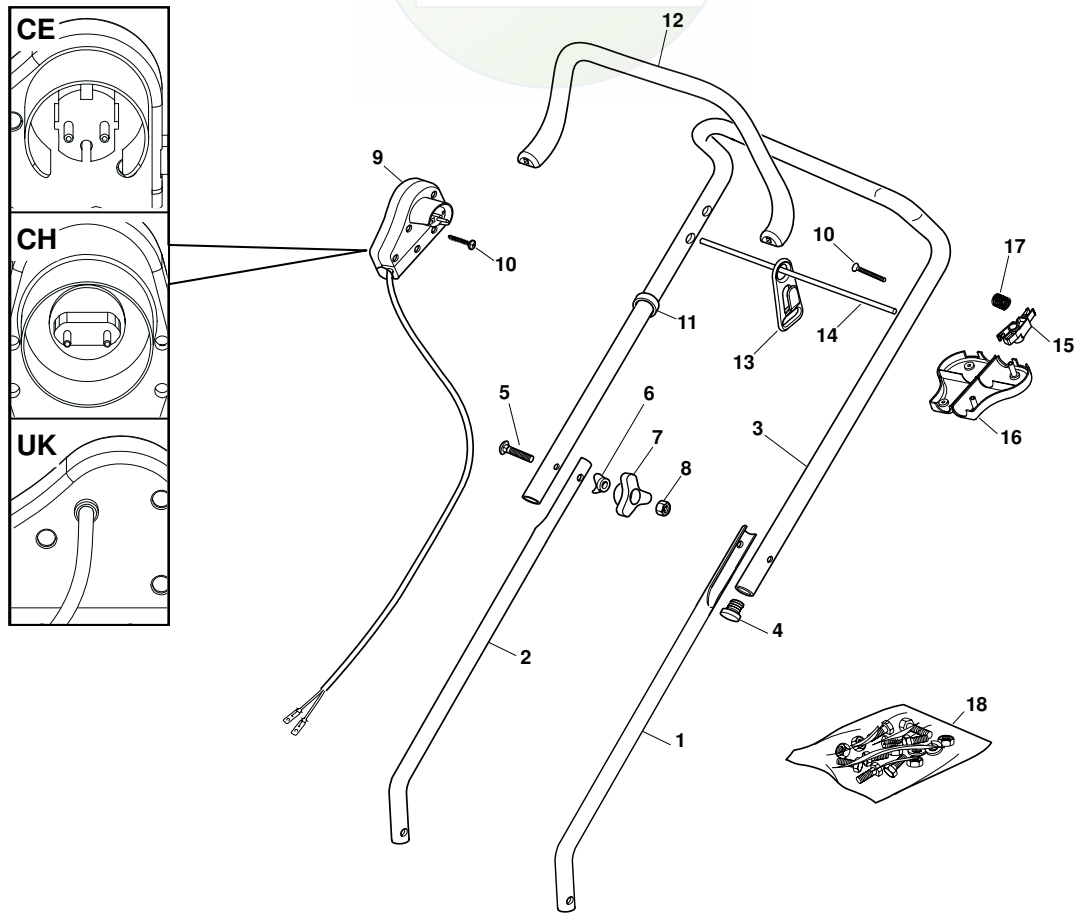

C 350

2009
E5001.0
1 / 2

POS.	CODE	Q.TY	DESCRIZIONE	DESCRIPTION	DESCRIPTION	BESCHREIBUNG	REMARKS
1	81001560/0	1	Chassis Rosso	Deck Red	Châssis Rouge	Gehäuse Rot	
2	22785087/1	4	Supporto Ruote	Support, Wheels	Support Roue	Halter, Rad	
3	22512530/0	1	Perno	Pin	Pivot	Bolzen	
4	22450250/0	1	Molla	Spring	Ressort	Feder	
5	22600055/1	1	Parasassi	Stone-Guard	Pare-Pierres	Prallblech	
6	12728450/0	2	Vite	Screw	Vis	Schraube	

POS.	CODE	Q.TY	DESCRIZIONE	DESCRIPTION	DESCRIPTION	BESCHREIBUNG	REMARKS
1	81006940/1	1	Manico, Parte Inf Sx	Handle, L Lower	Mancheron, Partie Inférieure G	Holm, Linke Unterteil	
2	81006939/1	1	Manico, Parte Inf Dx	Handle, R Lower	Mancheron, Partie Inférieure D	Holm, Rechte Unterteil	
3	81006941/4	1	Manico, Parte Sup	Handle, Upper Part	Mancheron, Partie Sup.	Holm, Oberteil	
4	18566112/0	2	Puntale	Cap	Bouchon	Gummistopfen	
5	12819120/0	2	Vite	Screw	Vis	Schraube	
6	22680006/1	2	Rosetta	Washer	Rondelle	Scheibe	
7	22399900/0	2	Manopolina	Knob	Poignée	Griff	
8	12293200/0	2	Dado	Nut	Ecrou	Mutter	
9	81600500/1	1	Salvatore	Dead Hand Switch	Int. Main Morte	Tot Manschalter	CE
9	81600501/1	1	Salvatore	Dead Hand Switch	Int. Main Morte	Tot Manschalter	CH
9	81600502/1	1	Salvatore	Dead Hand Switch	Int. Main Morte	Tot Manschalter	UK
10	12728701/0	2	Vite	Screw	Vis	Schraube	
11	22192000/1	1	Fascetta	Anchor Clamp	Collier Ancrage	Bowdenzughalter	
12	22192151/0	1	Fermacavo	Fairlead	Fixation Cable	Kabelbefestigung	
13	81008669/0	1	Dotazione Viteria	Outfit, Screws	Dotation Visserie	Satz, Schrauben	