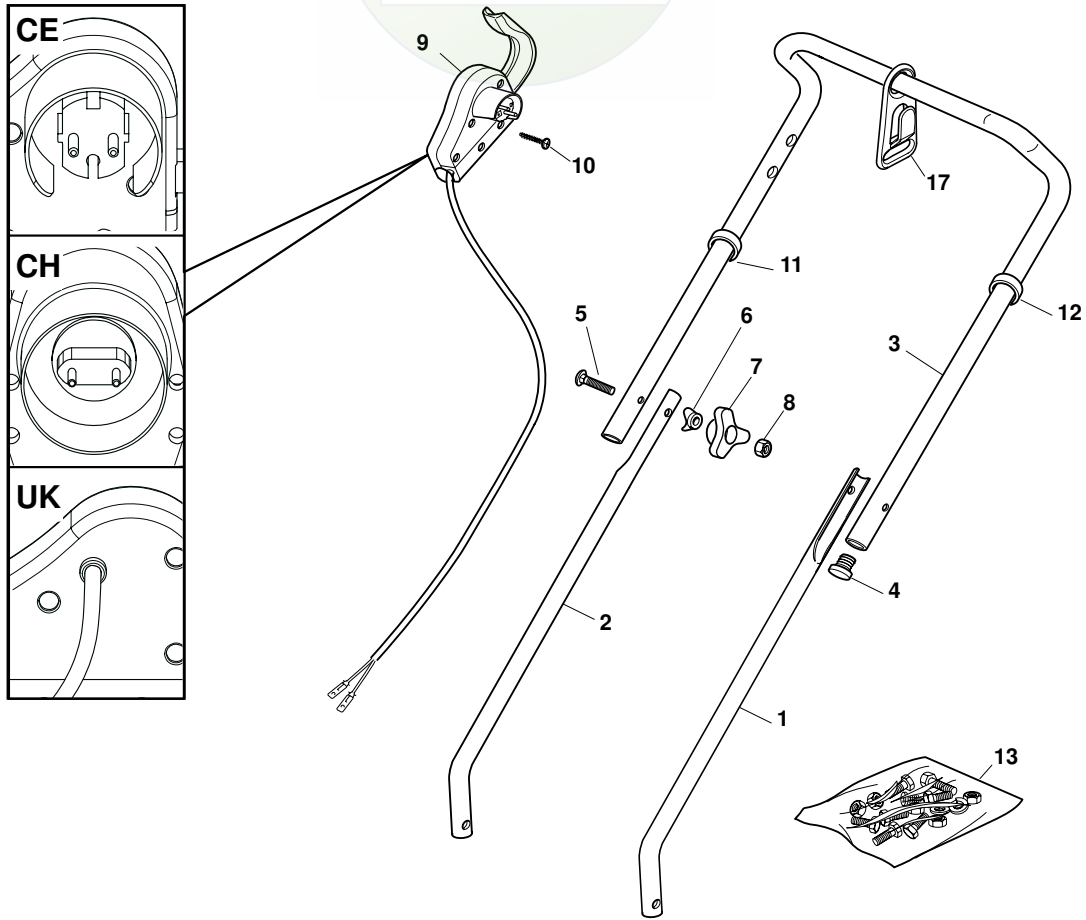

C 350

2009
E5001.0
1 / 2

POS.	CODE	Q.TY	DESCRIZIONE	DESCRIPTION	DESCRIPTION	BESCHREIBUNG	REMARKS
1	81001560/0	1	Chassis Rosso	Deck Red	Châssis Rouge	Gehäuse Rot	
2	22785087/1	4	Supporto Ruote	Support, Wheels	Support Roue	Halter, Rad	
3	22512530/0	1	Perno	Pin	Pivot	Bolzen	
4	22450250/0	1	Molla	Spring	Ressort	Feder	
5	22600055/1	1	Parasassi	Stone-Guard	Pare-Pierres	Prallblech	
6	12728450/0	2	Vite	Screw	Vis	Schraube	

POS.	CODE	Q.TY	DESCRIZIONE	DESCRIPTION	DESCRIPTION	BESCHREIBUNG	REMARKS
1	81006940/1	1	Manico, Parte Inf Sx	Handle, L Lower	Mancheron, Partie Inférieure G	Holm, Linke Unterteil	
2	81006939/1	1	Manico, Parte Inf Dx	Handle, R Lower	Mancheron, Partie Inférieure D	Holm, Rechte Unterteil	
3	81006941/4	1	Manico, Parte Sup	Handle, Upper Part	Mancheron, Partie Sup.	Holm, Oberteil	
4	18566112/0	2	Puntale	Cap	Bouchon	Gummistopfen	
5	12819120/0	2	Vite	Screw	Vis	Schraube	
6	22680006/1	2	Rosetta	Washer	Rondelle	Scheibe	
7	22399900/0	2	Manopolina	Knob	Poignée	Griff	
8	12293200/0	2	Dado	Nut	Ecrou	Mutter	
9	81600500/1	1	Salvatore	Dead Hand Switch	Int. Main Morte	Tot Manschalter	CE
9	81600501/1	1	Salvatore	Dead Hand Switch	Int. Main Morte	Tot Manschalter	CH
9	81600502/1	1	Salvatore	Dead Hand Switch	Int. Main Morte	Tot Manschalter	UK
10	12728701/0	2	Vite	Screw	Vis	Schraube	
11	22192000/1	1	Fascetta	Anchor Clamp	Collier Ancrage	Bowdenzughalter	
12	22192151/0	1	Fermacavo	Fairlead	Fixation Cable	Kabelbefestigung	
13	81008669/0	1	Dotazione Viteria	Outfit, Screws	Dotation Visserie	Satz, Schrauben	