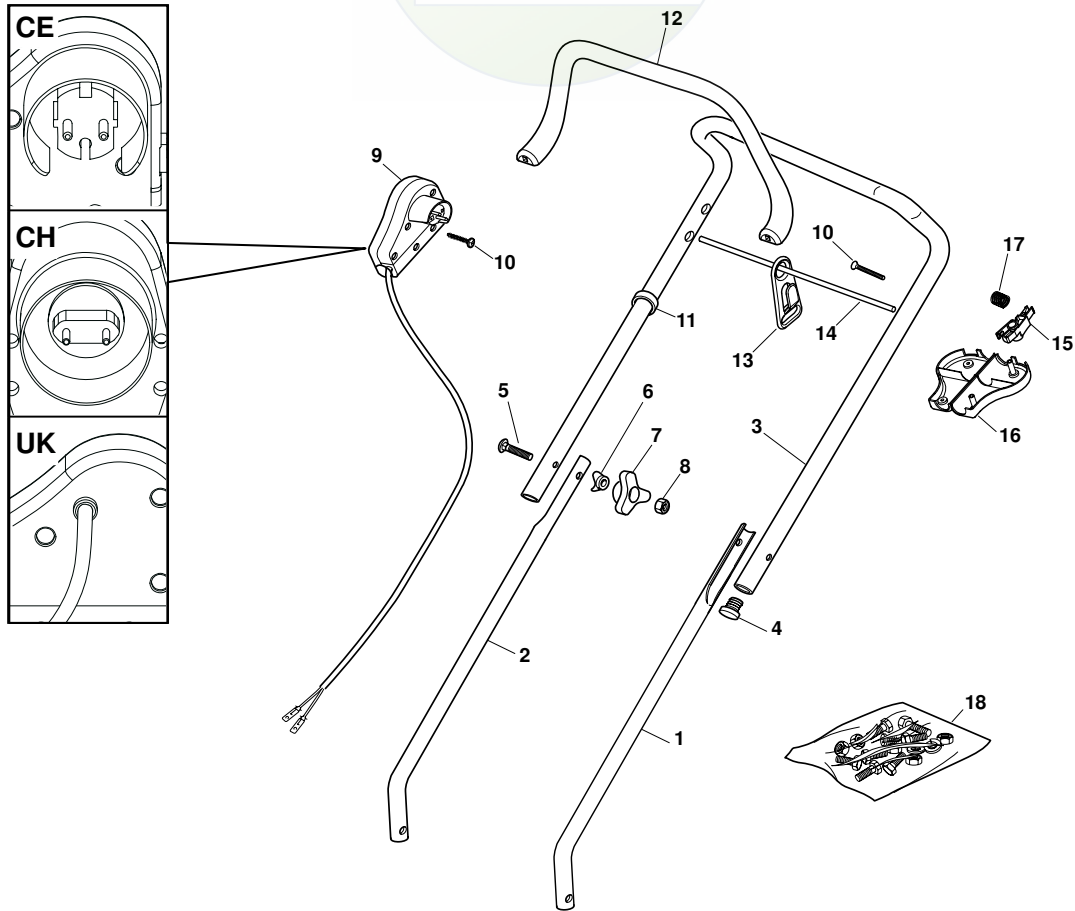

POS.	CODE	Q.TY	DESCRIZIONE	DESCRIPTION	DESCRIPTION	BESCHREIBUNG	REMARKS
1	81006940/1	1	Manico, Parte Inf Sx	Handle, L Lower	Mancheron, Partie Inférieure G	Holm, Linke Unterteil	
2	81006939/1	1	Manico, Parte Inf Dx	Handle, R Lower	Mancheron, Partie Inférieure D	Holm, Rechte Unterteil	
3	81006941/4	1	Manico, Parte Sup	Handle, Upper Part	Mancheron, Partie Sup.	Holm, Oberteil	
4	18566112/0	2	Puntale	Cap	Bouchon	Gummistopfen	
5	12819120/0	2	Vite	Screw	Vis	Schraube	
6	22680006/1	2	Rosetta	Washer	Rondelle	Scheibe	
7	22399900/0	2	Manopolina	Knob	Poignée	Griff	
8	12293200/0	2	Dado	Nut	Ecrou	Mutter	
9	81600500/1	1	Salvatore	Dead Hand Switch	Int. Main Morte	Tot Manschalter	CE
9	81600501/1	1	Salvatore	Dead Hand Switch	Int. Main Morte	Tot Manschalter	CH
9	81600502/1	1	Salvatore	Dead Hand Switch	Int. Main Morte	Tot Manschalter	UK
10	12728701/0	2	Vite	Screw	Vis	Schraube	
11	22192000/1	1	Fascetta	Anchor Clamp	Collier Ancrage	Bowdenzughalter	
12	22192151/0	1	Fermacavo	Fairlead	Fixation Cable	Kabelbefestigung	
13	81008669/0	1	Dotazione Viteria	Outfit, Screws	Dotation Visserie	Satz, Schrauben	