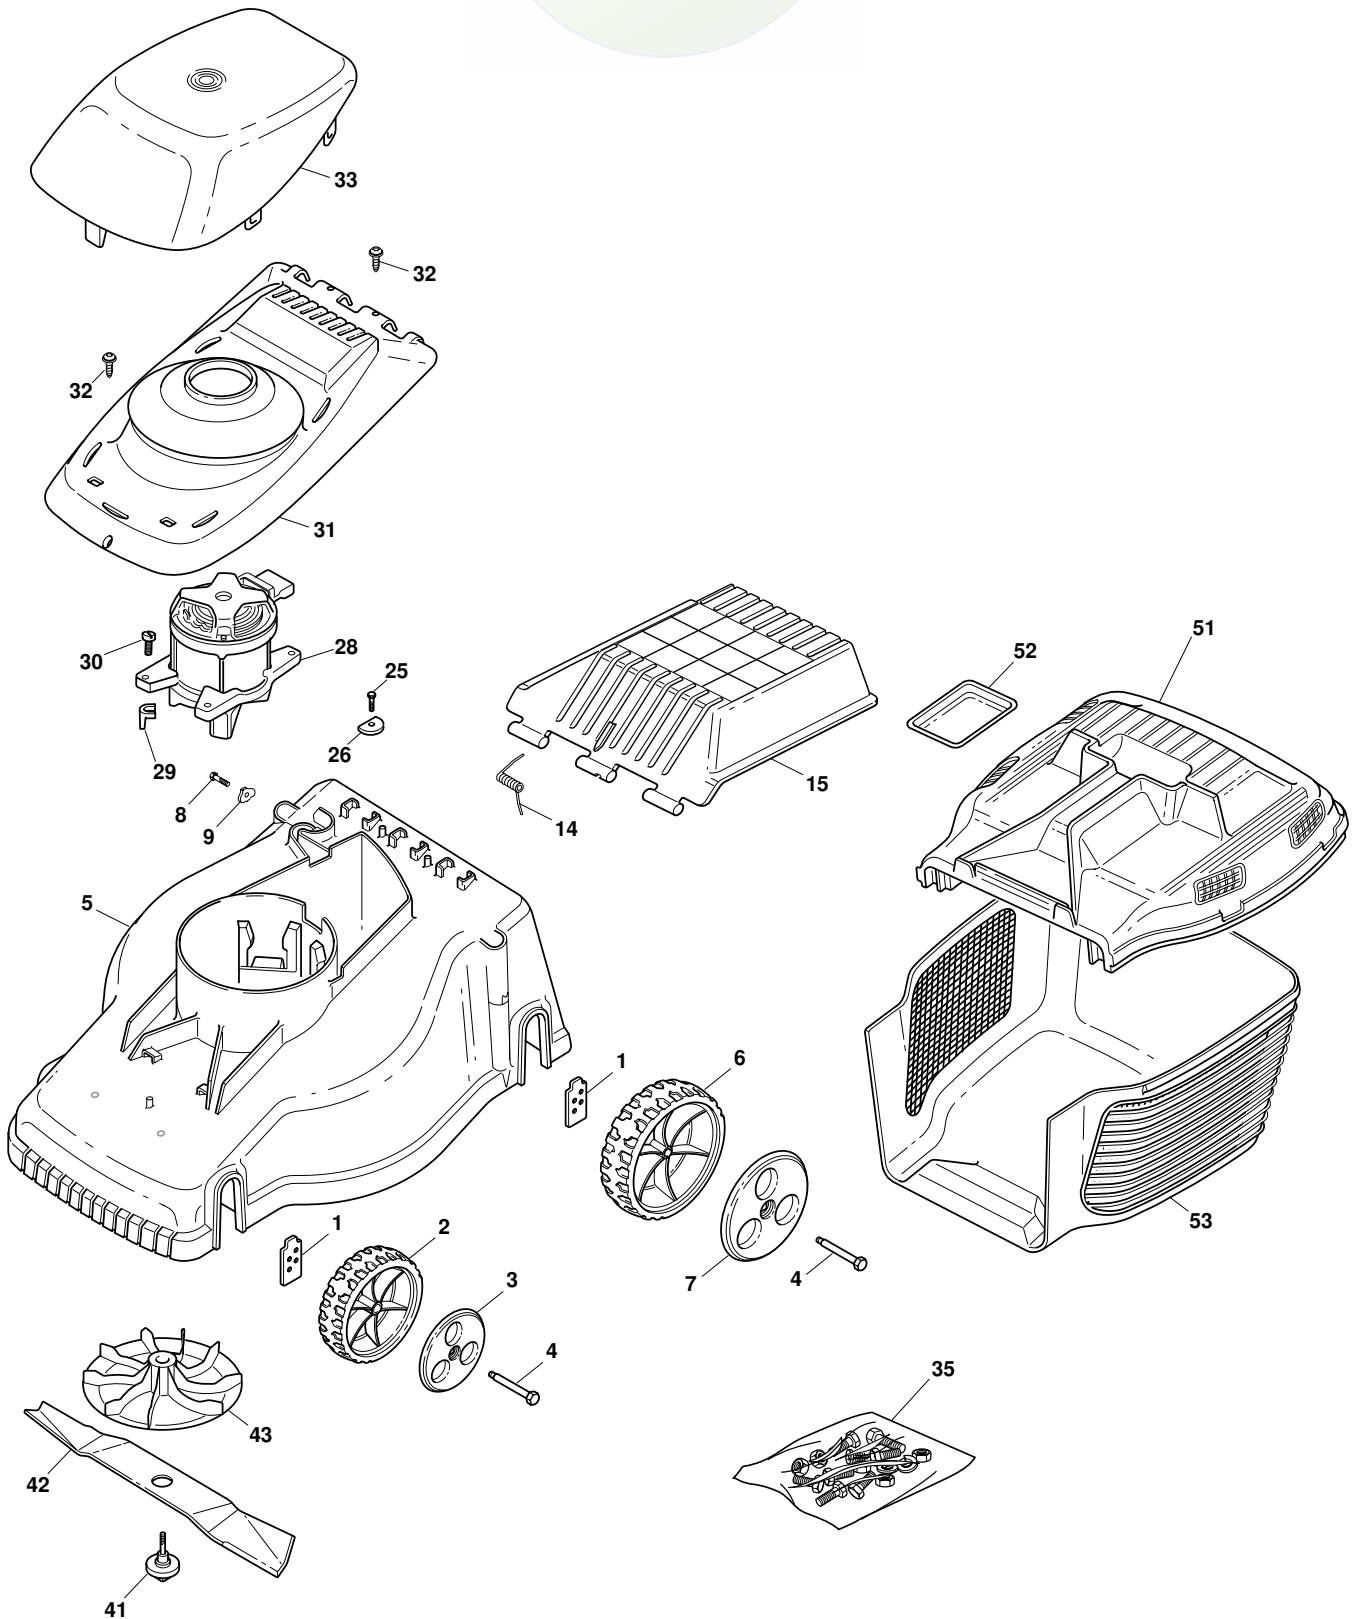

EP 350

JOIS
SICHER IST DAS
DAS ORIGINAL

2009
E4001.0
1 / 2