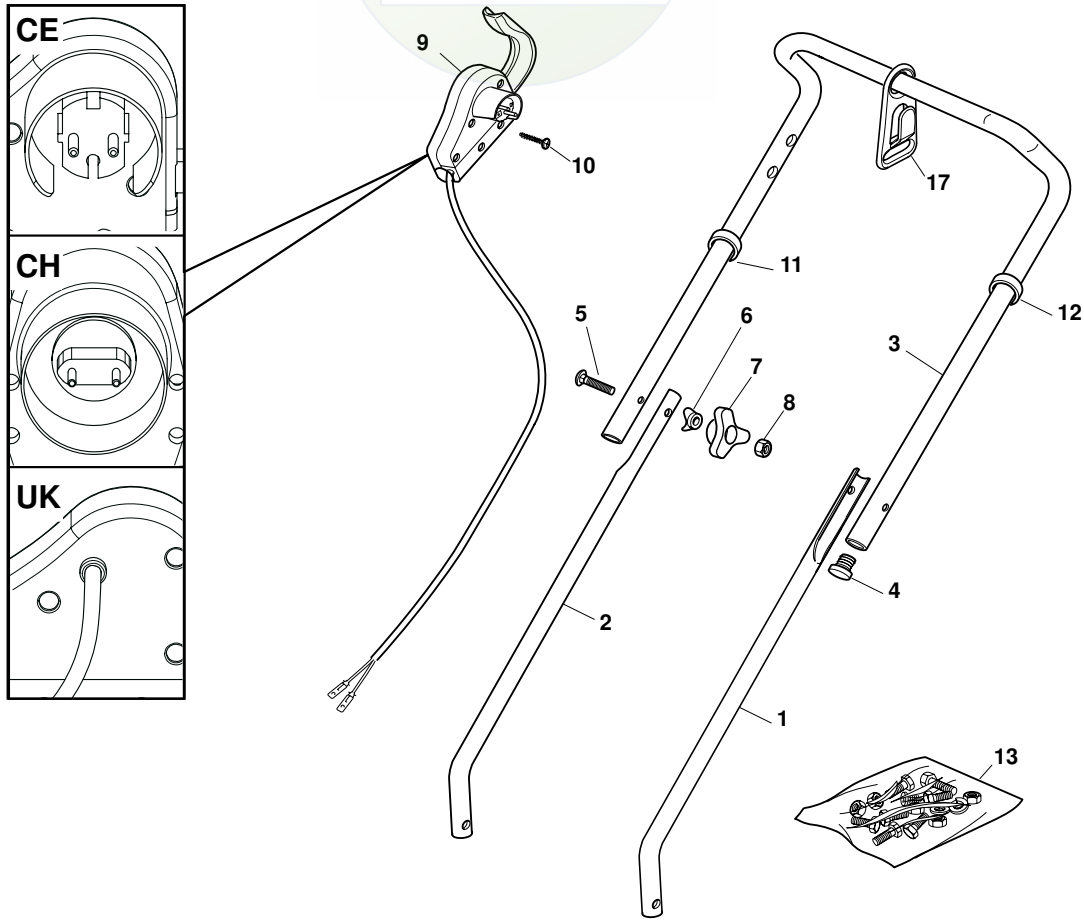

POS.	CODE	Q.TY	DESCRIZIONE	DESCRIPTION	DESCRIPTION	BESCHREIBUNG	REMARKS
1	81006940/1	1	Manico, Parte Inf Sx	Handle, L Lower	Mancheron, Partie Inférieure G	Holm, Linke Unterteil	
2	81006939/1	1	Manico, Parte Inf Dx	Handle, R Lower	Mancheron, Partie Inférieure D	Holm, Rechte Unterteil	
3	81006941/4	1	Manico, Parte Sup	Handle, Upper Part	Mancheron, Partie Sup.	Holm, Oberteil	
4	18566112/0	2	Puntale	Cap	Bouchon	Gummistopfen	
5	12819120/0	2	Vite	Screw	Vis	Schraube	
6	22680006/1	2	Rosetta	Washer	Rondelle	Scheibe	
7	22399900/0	2	Manopolina	Knob	Poignée	Griff	
8	12293200/0	2	Dado	Nut	Ecrou	Mutter	
9	81600500/1	1	Salvatore	Dead Hand Switch	Int. Main Morte	Tot Manschalter	CE
9	81600501/1	1	Salvatore	Dead Hand Switch	Int. Main Morte	Tot Manschalter	CH
9	81600502/1	1	Salvatore	Dead Hand Switch	Int. Main Morte	Tot Manschalter	UK
10	12728701/0	2	Vite	Screw	Vis	Schraube	
11	22192000/1	1	Fascetta	Anchor Clamp	Collier Ancrage	Bowdenzughalter	
12	22192151/0	1	Fermacavo	Fairlead	Fixation Cable	Kabelbefestigung	
13	81008669/0	1	Dotazione Viteria	Outfit, Screws	Dotation Visserie	Satz, Schrauben	