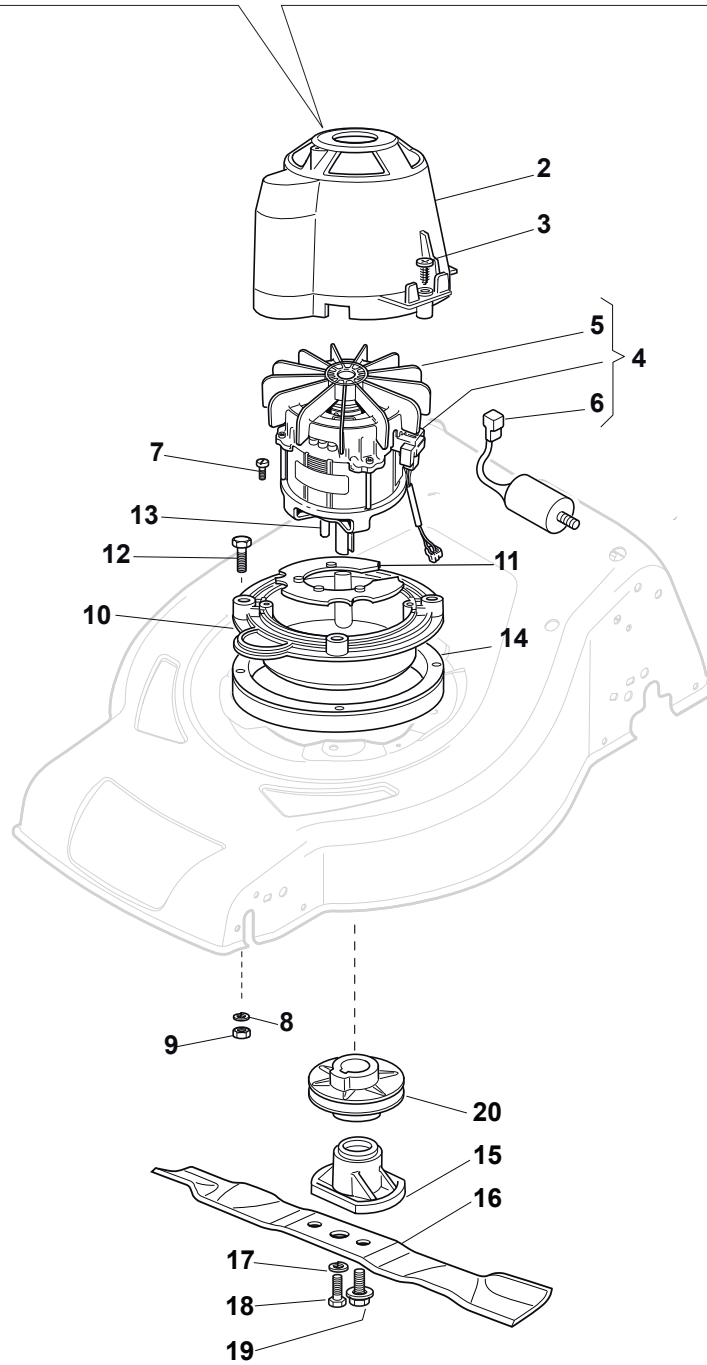

Electric Motor and Covers							
POS	PART. NO	Q.ty	DESCRIPTION	DESCRIZIONE	DESCRIPTION	BESCHREIBUNG	REMARKS
1	112728680/0	2	Screw	Vite	Vis	Schraube	
2	322785210/0	1	Support, Cover	Supporto Capottina	Support Capot	Halter, Haube	
3	112728710/0	4	Screw	Vite	Vis	Schraube	
4	118563641/1	1	Motor Atb	Motore ATB	Moteur ATB	Motor ATB	
5	118740054/0	1	Fan Motor Atb	Ventola Per Motore Atb	Ventilateur Moteur Atb	Lüfter Motor Atb	
6	118222039/0	1	Condenser 25 µf	Condensatore 25 µf	Condenseur 25 µf	Kondensator 25 µf	
7	112735410/0	4	Screw	Vite	Vis	Schraube	
8	112583500/0	4	Grower	Grower	Grower	Federring	
9	112293200/0	4	Nut	Dado	Ecrou	Mutter	
10	322207211/4	1	Flange	Flangia	Bride	Flansch	
11	322720360/2	1	Ventilation Screen	Schermo	Ecran Ventilation	Lüftungsschirm	
12	112691800/0	4	Screw	Vite	Vis	Schraube	
13	112139440/0	1	Feather	Linguetta	Clavette	Keil	
14	322170960/1	1	Spacer	Distanziale	Entretoise	Distanzring	
15	322463186/3	1	Hub	Mozzo	Moyeu	Nabe	
16	181004346/3	1	Blade Standard	Coltello Standard	Lame Standard	Messer Standard	
16	181004397/0	1	Blade Winged	Coltello Alettato	Lame Ailettée	Messer Flügel	
17	112583500/0	2	Grower	Grower	Grower	Federring	
18	112793101/0	2	Screw	Vite	Vis	Schraube	
19	381004352/1	1	Screw	Vite	Vis	Schraube	
20	322601911/1	1	Pulley	Puleggia	Poulie	Riemenscheibe	
21	122055065/0	1	Cover, Black	Copertura, Nero	Couvre, Noir	Kappe, Schwarz	
22	122055045/1	1	Cover, Black	Copertura, Nero	Couvre, Noir	Kappe, Schwarz	
22	322055139/0	1	Cover, Yellow	Capottina Gialla	Capot Jaune	Haube Gelb	
23	122055058/0	1	Cover, Black	Copertura, Nero	Couvre, Noir	Kappe, Schwarz	
24	122055033/1	1	Cover, Black	Copertura, Nero	Couvre, Noir	Kappe, Schwarz