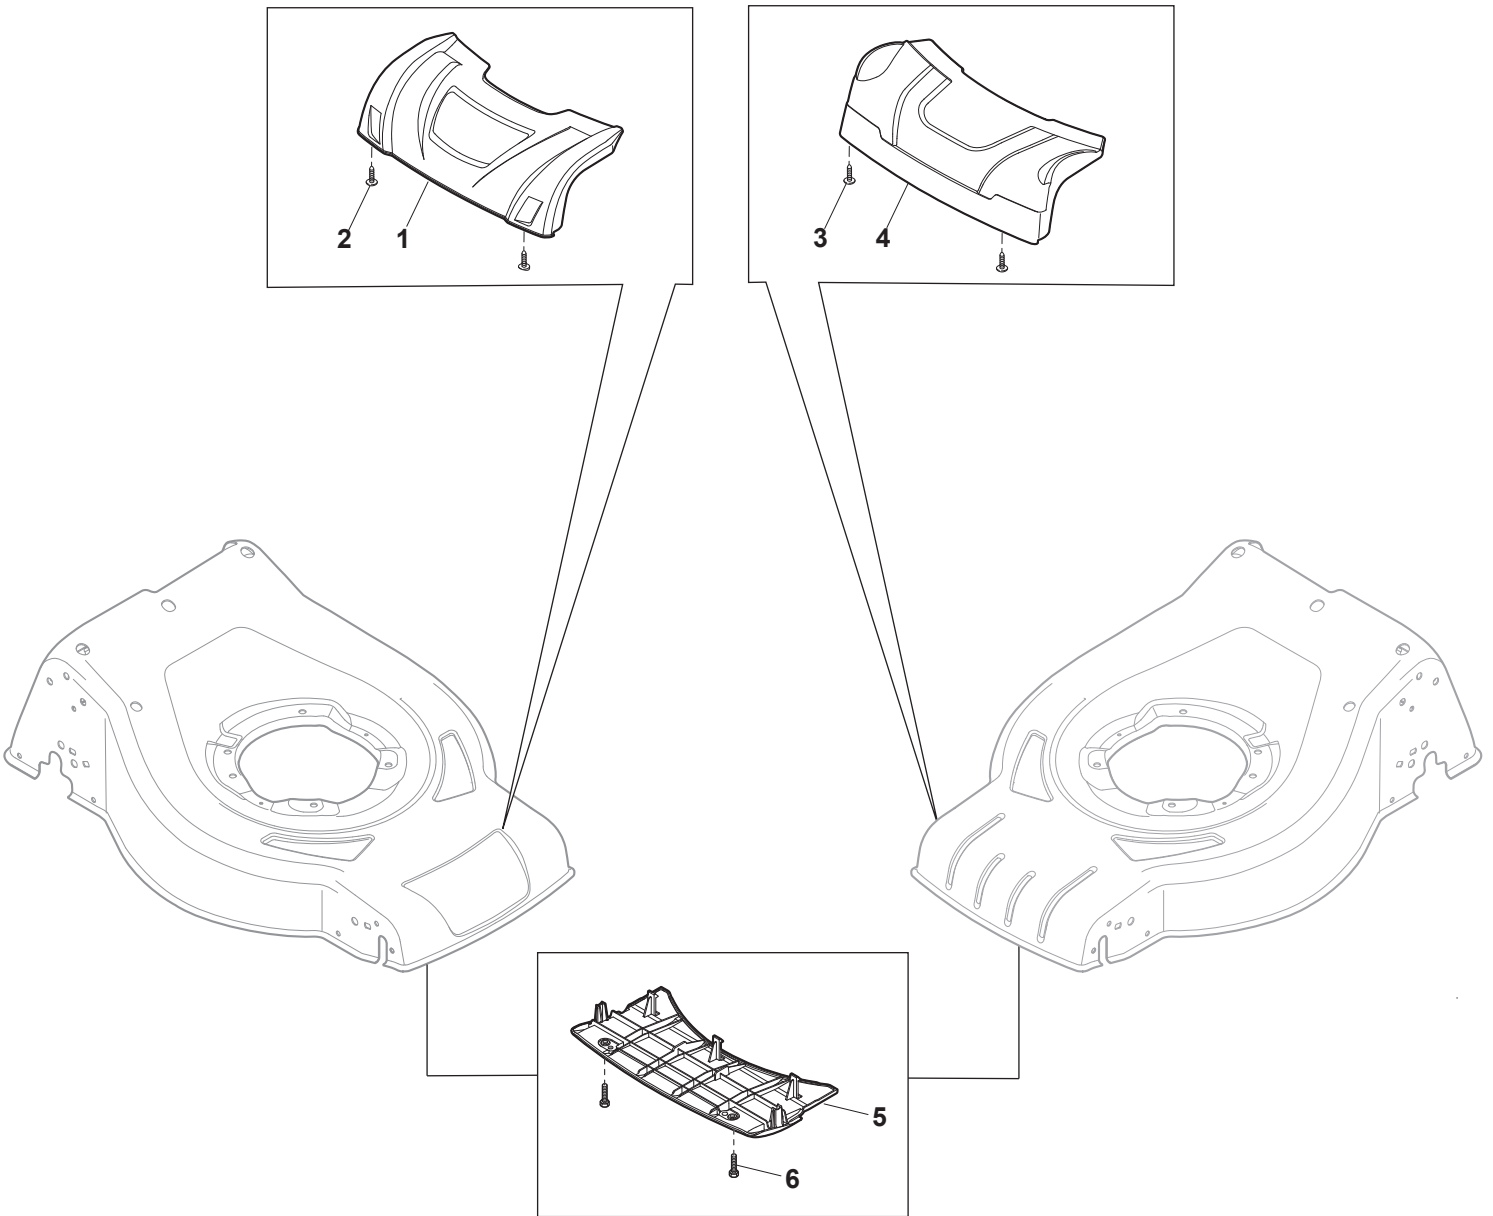

Deck And Height Adjusting

POS	PART. NO	Q.ty	DESCRIPTION	DESCRIZIONE	DESCRIPTION	BESCHREIBUNG	REMARKS
1	322545189/0	2	Plate	Piastrina	Plaquette	Plättchen	
2	322735597/1	1	Sector, Height Adjustment	Settore Regolazione Altezza	Secteur Reglage Hauteur	Sektor, Höheverstellung	
3	381005141/0	2	Support, Wheel	Supporto Ruota	Support Roue	Halter, Rad	
4	381003354/0	2	Lever, Height Adjustment	Leva Regolazione Altezza	Levier Reglage Hauteur	Hebel, Höneverstellung	
5	122519811/0	2	Pin	Perno	Pivot	Bolzen	
6	112521350/0	2	Washer	Rosetta	Rondelle	Scheibe	
7	112155000/0	2	Nut	Dado	Ecrou	Mutter	
9	322735595/1	1	Sector, Height Adjustment	Settore Regolazione Altezza	Secteur Reglage Hauteur	Sektor, Höheverstellung	
11	112728698/0	4	Screw	Vite	Vis	Schraube	
12	322545152/0	2	Plate	Piastrina	Plaquette	Plättchen	
13	381302819/0	1	Axle, Rear Wheels	Asse Ruote Post.	Axe Roues Arriere	Achse, Hinterrad	
14	122534131/0	1	Pin	Perno	Pivot	Bolzen	
15	381003356/0	1	Lever, Height Adjustment	Leva Regolazione Altezza	Levier Reglage Hauteur	Hebel, Höneverstellung	
16	122446192/0	1	Spring	Molla	Ressort	Feder	
17	112154510/0	1	Nut	Dado	Ecrou	Mutter	
18	322600204/0	2	Wheel Protection	Prot. Ruote	Protection Roue	Schütz, Räder	
21	112521350/0	2	Washer	Rosetta	Rondelle	Scheibe	
22	112155000/0	2	Nut	Dado	Ecrou	Mutter	