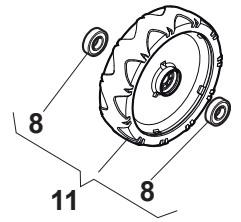

Bushing - Ø180

Ball Bearing - Ø180

DELTA Wheels

CRUISER Wheels

DELTA Wheels

CRUISER Wheels

DELTA Wheels

CRUISER Wheels

DELTA Wheels

CRUISER Wheels

Bushing - Ø180

Ball Bearing - Ø180

Wheels							
POS	PART. NO	Q.ty	DESCRIPTION	DESCRIZIONE	DESCRIPTION	BESCHREIBUNG	REMARKS
1	112728706/0	6	Screw	Vite	Vis	Schraube	
2	381007460/1	2	Wheel Ø 180	Ruota Ø 180	Roue Ø 180	Rad Ø 180	
3	322042064/0	8	Bush	Bussola	Douille	Büchse	
4	381007442/1	2	Wheel Ø 180	Ruota Ø 180	Roue Ø 180	Rad Ø 180	
5	381007464/1	2	Wheel Ø 180	Ruota Ø 180	Roue Ø 180	Rad Ø 180	
6	381007445/1	2	Wheel Ø 180	Ruota Ø 180	Roue Ø 180	Rad Ø 180	
7	381007461/1	2	Wheel Ø 180	Ruota Ø 180	Roue Ø 180	Rad Ø 180	
8	119216035/0	8	Bearing	Cuscinetto	Coussinet	Lager	
9	381007448/1	2	Wheel Ø 180	Ruota Ø 180	Roue Ø 180	Rad Ø 180	
10	381007465/1	2	Wheel Ø 180	Ruota Ø 180	Roue Ø 180	Rad Ø 180	
11	381007455/1	2	Wheel Ø 180	Ruota Ø 180	Roue Ø 180	Rad Ø 180	
15	322120116/0	2	Ring Gear	Corona	Couronne	Kranz	