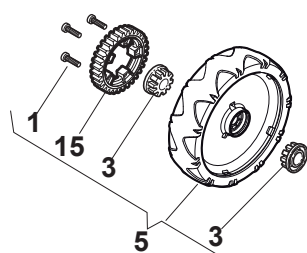

Bushing - Ø180

Ball Bearing - Ø180

DELTA Wheels

CRUISER Wheels

DELTA Wheels

CRUISER Wheels

DELTA Wheels

CRUISER Wheels

DELTA Wheels

CRUISER Wheels

Bushing - Ø180

Ball Bearing - Ø180

Wheels							
POS	PART. NO	Q.ty	DESCRIPTION	DESCRIZIONE	DESCRIPTION	BESCHREIBUNG	REMARKS
1	112728706/0	6	Screw	Vite	Vis	Schraube	
2	381007460/1	2	Wheel Ø 180	Ruota Ø 180	Roue Ø 180	Rad Ø 180	
3	322042064/0	8	Bush	Bussola	Douille	Büchse	
4	381007442/1	2	Wheel Ø 180	Ruota Ø 180	Roue Ø 180	Rad Ø 180	
5	381007464/1	2	Wheel Ø 180	Ruota Ø 180	Roue Ø 180	Rad Ø 180	
6	381007445/1	2	Wheel Ø 180	Ruota Ø 180	Roue Ø 180	Rad Ø 180	
7	381007461/1	2	Wheel Ø 180	Ruota Ø 180	Roue Ø 180	Rad Ø 180	
8	119216035/0	8	Bearing	Cuscinetto	Coussinet	Lager	
9	381007448/1	2	Wheel Ø 180	Ruota Ø 180	Roue Ø 180	Rad Ø 180	
10	381007465/1	2	Wheel Ø 180	Ruota Ø 180	Roue Ø 180	Rad Ø 180	
11	381007455/1	2	Wheel Ø 180	Ruota Ø 180	Roue Ø 180	Rad Ø 180	
15	322120116/0	2	Ring Gear	Corona	Couronne	Kranz	