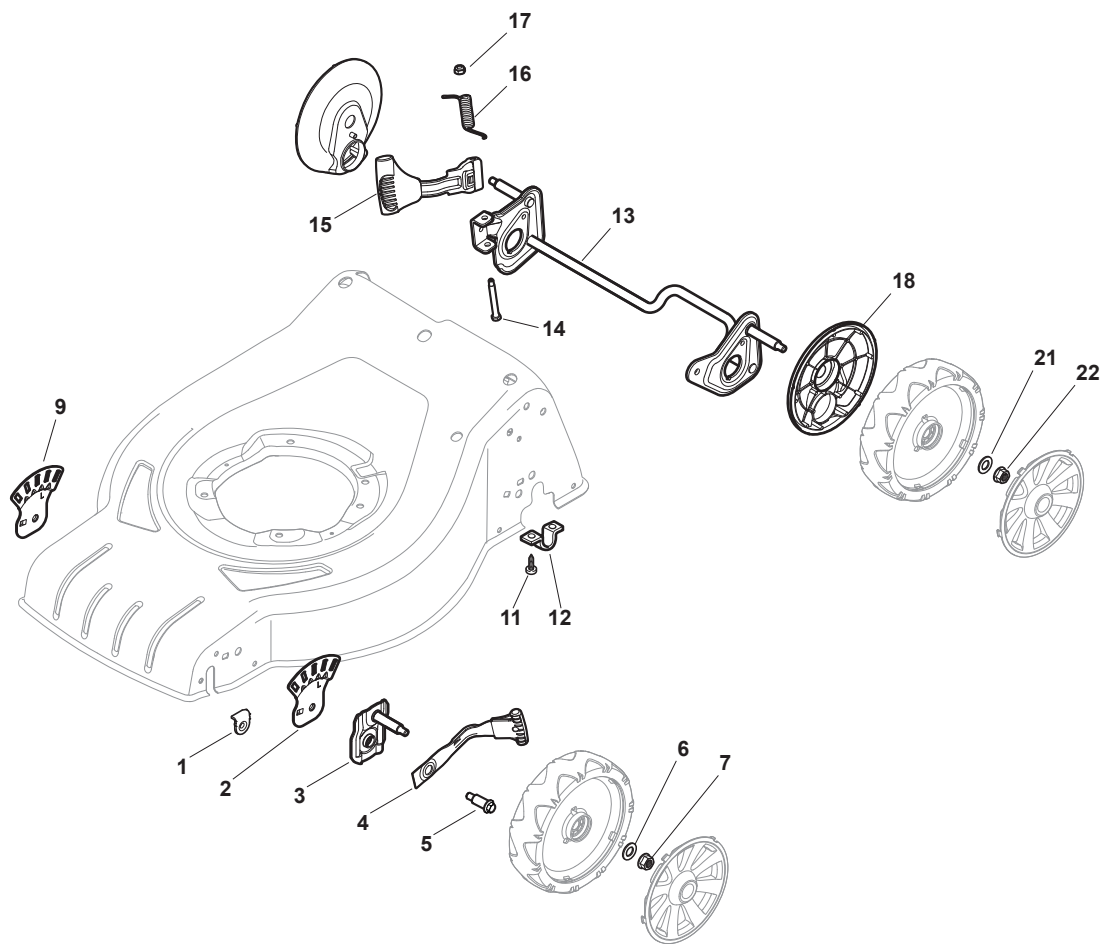

Deck And Height Adjusting

POS	PART. NO	Q.ty	DESCRIPTION	DESCRIZIONE	DESCRIPTION	BESCHREIBUNG	REMARKS
1	322545189/0	2	Plate	Piastrina	Plaquette	Plättchen	
2	322735597/1	1	Sector, Height Adjustment	Settore Regolazione Altezza	Secteur Reglage Hauteur	Sektor, Höheverstellung	
3	381005141/0	2	Support, Wheel	Supporto Ruota	Support Roue	Halter, Rad	
4	381003354/0	2	Lever, Height Adjustment	Leva Regolazione Altezza	Levier Reglage Hauteur	Hebel, Höneverstellung	
5	122519811/0	2	Pin	Perno	Pivot	Bolzen	
6	112521350/0	2	Washer	Rosetta	Rondelle	Scheibe	
7	112155000/0	2	Nut	Dado	Ecrou	Mutter	
9	322735595/1	1	Sector, Height Adjustment	Settore Regolazione Altezza	Secteur Reglage Hauteur	Sektor, Höheverstellung	
11	112728698/0	4	Screw	Vite	Vis	Schraube	
12	322545152/0	2	Plate	Piastrina	Plaquette	Plättchen	
13	381302819/0	1	Axle, Rear Wheels	Asse Ruote Post.	Axe Roues Arriere	Achse, Hinterrad	
14	122534131/0	1	Pin	Perno	Pivot	Bolzen	
15	381003356/0	1	Lever, Height Adjustment	Leva Regolazione Altezza	Levier Reglage Hauteur	Hebel, Höneverstellung	
16	122446192/0	1	Spring	Molla	Ressort	Feder	
17	112154510/0	1	Nut	Dado	Ecrou	Mutter	
18	322600204/0	2	Wheel Protection	Prot. Ruote	Protection Roue	Schütz, Räder	
21	112521350/0	2	Washer	Rosetta	Rondelle	Scheibe	
22	112155000/0	2	Nut	Dado	Ecrou	Mutter	