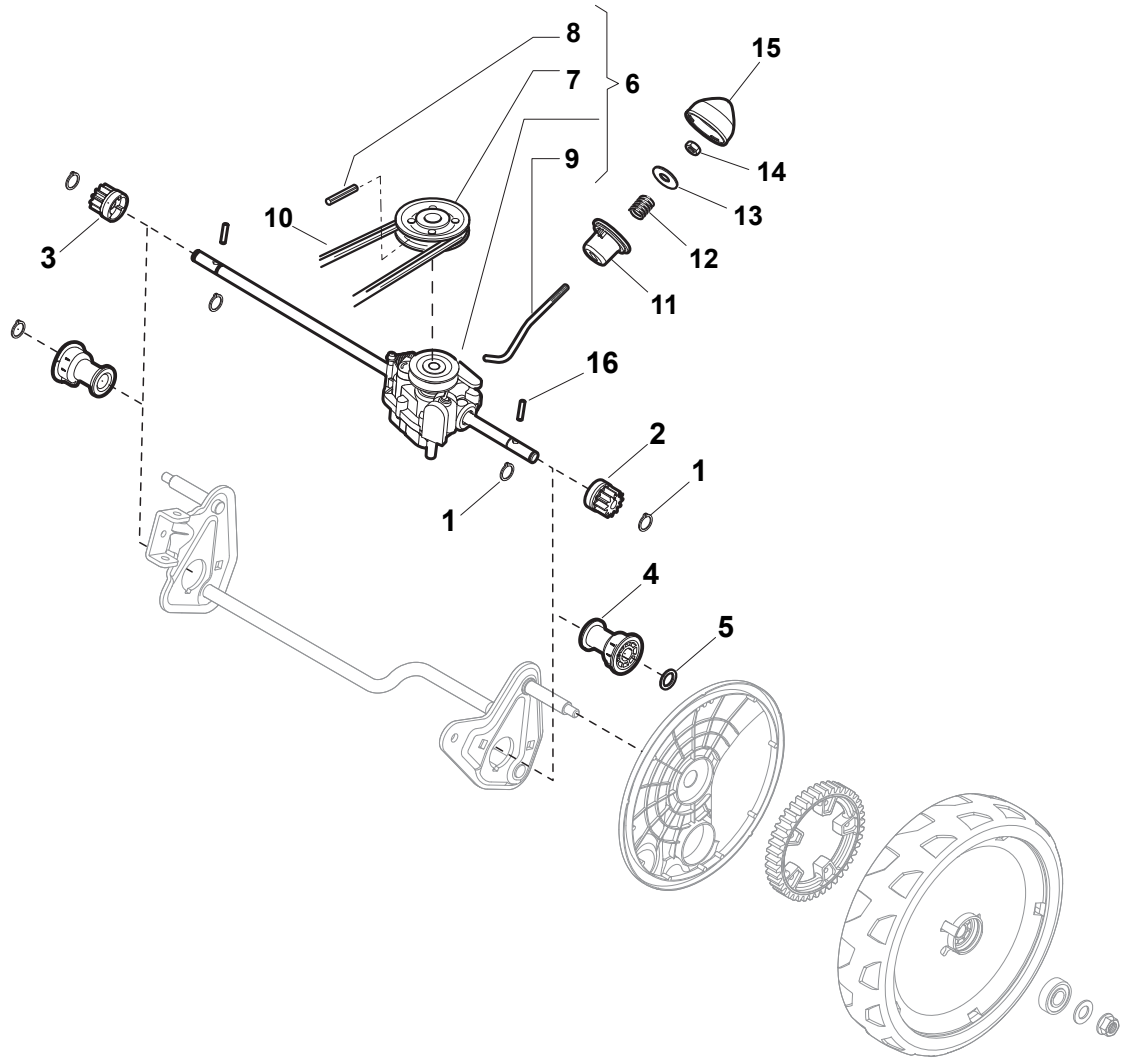

Rear Drive							
POS	PART. NO	Q.ty	DESCRIPTION	DESCRIZIONE	DESCRIPTION	BESCHREIBUNG	REMARKS
1	112608600/0	4	Seeger	Seeger	Seeger	Seeger	
2	122570120/1	1	Pinion L	Pignone Sx	Pignon G	Ritzel Linkes	
3	122570110/1	1	Pinion R	Pignone Dx	Pignon D	Ritzel Rechtes	
4	322042066/0	2	Bush	Bussola	Douille	Büchse	
5	112521371/0	2	Washer	Rosetta	Rondelle	Scheibe	
6	181003092/0	1	Gear Box	Gruppo Trazione	Groupe Traction	Antrieb	
7	122601904/0	1	Pulley	Puleggia	Poulie	Riemenscheibe	
8	112645705/0	1	Pin	Perno	Pivot	Bolzen	
9	122033283/0	1	Adjustment Rod	Asta Regolazione	Tige Reglage	Verstellungstange	
10	135063800/0	1	Belt	Cinghia	Courroire	Riemen	
11	122041957/1	1	Bush	Bussola	Douille	Büchse	
12	122450063/0	1	Spring	Molla	Ressort	Feder	
13	322680009/0	1	Washer	Rosetta	Rondelle	Scheibe	
14	112154510/0	1	Nut	Dado	Ecrou	Mutter	
15	122110230/0	1	Cap	Puntale	Bouchon	Gummistopfen	
16	122753000/0	2	Pin	Perno	Pivot	Bolzen