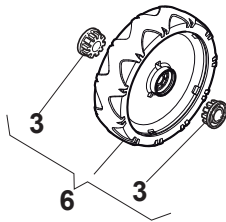

Bushing - Ø180

Ball Bearing - Ø180

DELTA Wheels

CRUISER Wheels

DELTA Wheels

CRUISER Wheels

DELTA Wheels

CRUISER Wheels

DELTA Wheels

CRUISER Wheels

Bushing - Ø180

Ball Bearing - Ø180

Wheels							
POS	PART. NO	Q.ty	DESCRIPTION	DESCRIZIONE	DESCRIPTION	BESCHREIBUNG	REMARKS
1	112728706/0	6	Screw	Vite	Vis	Schraube	
2	381007460/1	2	Wheel Ø 180	Ruota Ø 180	Roue Ø 180	Rad Ø 180	
3	322042064/0	8	Bush	Bussola	Douille	Büchse	
4	381007442/1	2	Wheel Ø 180	Ruota Ø 180	Roue Ø 180	Rad Ø 180	
5	381007464/1	2	Wheel Ø 180	Ruota Ø 180	Roue Ø 180	Rad Ø 180	
6	381007445/1	2	Wheel Ø 180	Ruota Ø 180	Roue Ø 180	Rad Ø 180	
7	381007461/1	2	Wheel Ø 180	Ruota Ø 180	Roue Ø 180	Rad Ø 180	
8	119216035/0	8	Bearing	Cuscinetto	Coussinet	Lager	
9	381007448/1	2	Wheel Ø 180	Ruota Ø 180	Roue Ø 180	Rad Ø 180	
10	381007465/1	2	Wheel Ø 180	Ruota Ø 180	Roue Ø 180	Rad Ø 180	
11	381007455/1	2	Wheel Ø 180	Ruota Ø 180	Roue Ø 180	Rad Ø 180	
15	322120116/0	2	Ring Gear	Corona	Couronne	Kranz	