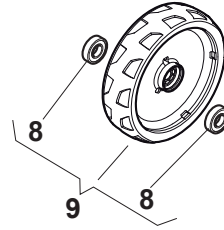

Rear Drive							
POS	PART. NO	Q.ty	DESCRIPTION	DESCRIZIONE	DESCRIPTION	BESCHREIBUNG	REMARKS
1	112608600/0	4	Seeger	Seeger	Seeger	Seeger	
2	122570120/1	1	Pinion L	Pignone Sx	Pignon G	Ritzel Linkes	
3	122570110/1	1	Pinion R	Pignone Dx	Pignon D	Ritzel Rechtes	
4	322042066/0	2	Bush	Bussola	Douille	Büchse	
5	112521371/0	2	Washer	Rosetta	Rondelle	Scheibe	
6	181003092/0	1	Gear Box	Gruppo Trazione	Groupe Traction	Antrieb	
7	122601904/0	1	Pulley	Puleggia	Poulie	Riemenscheibe	
8	112645705/0	1	Pin	Perno	Pivot	Bolzen	
9	122033283/0	1	Adjustment Rod	Asta Regolazione	Tige Reglage	Verstellungstange	
10	135063800/0	1	Belt	Cinghia	Courroire	Riemen	
11	122041957/1	1	Bush	Bussola	Douille	Büchse	
12	122450063/0	1	Spring	Molla	Ressort	Feder	
13	322680009/0	1	Washer	Rosetta	Rondelle	Scheibe	
14	112154510/0	1	Nut	Dado	Ecrou	Mutter	
15	122110230/0	1	Cap	Puntale	Bouchon	Gummistopfen	
16	122753000/0	2	Pin	Perno	Pivot	Bolzen	

Bushing - Ø180

Ball Bearing - Ø180

DELTA Wheels

CRUISER Wheels

DELTA Wheels

CRUISER Wheels

DELTA Wheels

CRUISER Wheels

DELTA Wheels

CRUISER Wheels

Bushing - Ø180

Ball Bearing - Ø180

Wheels							
POS	PART. NO	Q.ty	DESCRIPTION	DESCRIZIONE	DESCRIPTION	BESCHREIBUNG	REMARKS
1	112728706/0	6	Screw	Vite	Vis	Schraube	
2	381007460/1	2	Wheel Ø 180	Ruota Ø 180	Roue Ø 180	Rad Ø 180	
3	322042064/0	8	Bush	Bussola	Douille	Büchse	
4	381007442/1	2	Wheel Ø 180	Ruota Ø 180	Roue Ø 180	Rad Ø 180	
5	381007464/1	2	Wheel Ø 180	Ruota Ø 180	Roue Ø 180	Rad Ø 180	
6	381007445/1	2	Wheel Ø 180	Ruota Ø 180	Roue Ø 180	Rad Ø 180	
7	381007461/1	2	Wheel Ø 180	Ruota Ø 180	Roue Ø 180	Rad Ø 180	
8	119216035/0	8	Bearing	Cuscinetto	Coussinet	Lager	
9	381007448/1	2	Wheel Ø 180	Ruota Ø 180	Roue Ø 180	Rad Ø 180	
10	381007465/1	2	Wheel Ø 180	Ruota Ø 180	Roue Ø 180	Rad Ø 180	
11	381007455/1	2	Wheel Ø 180	Ruota Ø 180	Roue Ø 180	Rad Ø 180	
15	322120116/0	2	Ring Gear	Corona	Couronne	Kranz	