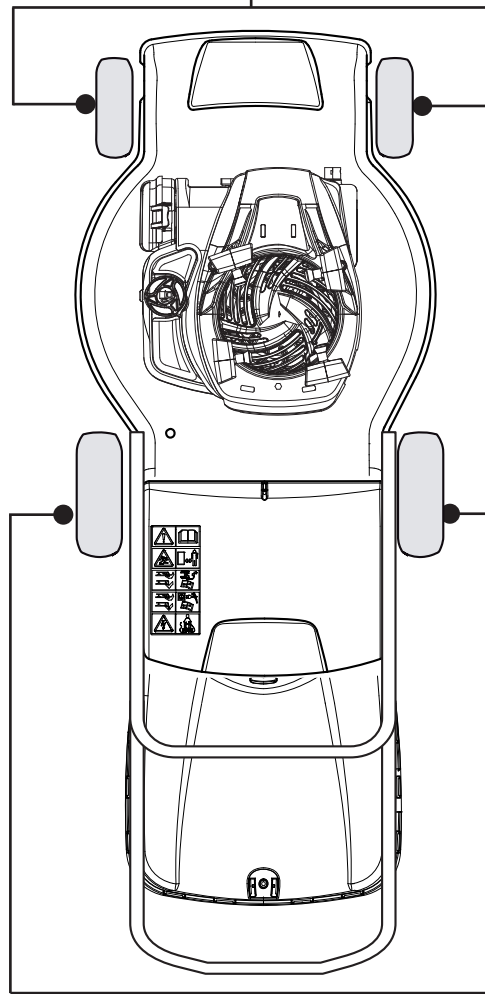

Bushing - Ø180

Ball Bearing - Ø180

DELTA Wheels

CRUISER Wheels

DELTA Wheels

CRUISER Wheels

DELTA Wheels

CRUISER Wheels

DELTA Wheels

CRUISER Wheels

Bushing - Ø180

Ball Bearing - Ø180

Wheels							
POS	PART. NO	Q.ty	DESCRIPTION	DESCRIZIONE	DESCRIPTION	BESCHREIBUNG	REMARKS
1	112728706/0	6	Screw	Vite	Vis	Schraube	
2	381007460/1	2	Wheel Ø 180	Ruota Ø 180	Roue Ø 180	Rad Ø 180	
3	322042064/0	8	Bush	Bussola	Douille	Büchse	
4	381007442/1	2	Wheel Ø 180	Ruota Ø 180	Roue Ø 180	Rad Ø 180	
5	381007464/1	2	Wheel Ø 180	Ruota Ø 180	Roue Ø 180	Rad Ø 180	
6	381007445/1	2	Wheel Ø 180	Ruota Ø 180	Roue Ø 180	Rad Ø 180	
7	381007461/1	2	Wheel Ø 180	Ruota Ø 180	Roue Ø 180	Rad Ø 180	
8	119216035/0	8	Bearing	Cuscinetto	Coussinet	Lager	
9	381007448/1	2	Wheel Ø 180	Ruota Ø 180	Roue Ø 180	Rad Ø 180	
10	381007465/1	2	Wheel Ø 180	Ruota Ø 180	Roue Ø 180	Rad Ø 180	
11	381007455/1	2	Wheel Ø 180	Ruota Ø 180	Roue Ø 180	Rad Ø 180	
15	322120116/0	2	Ring Gear	Corona	Couronne	Kranz	