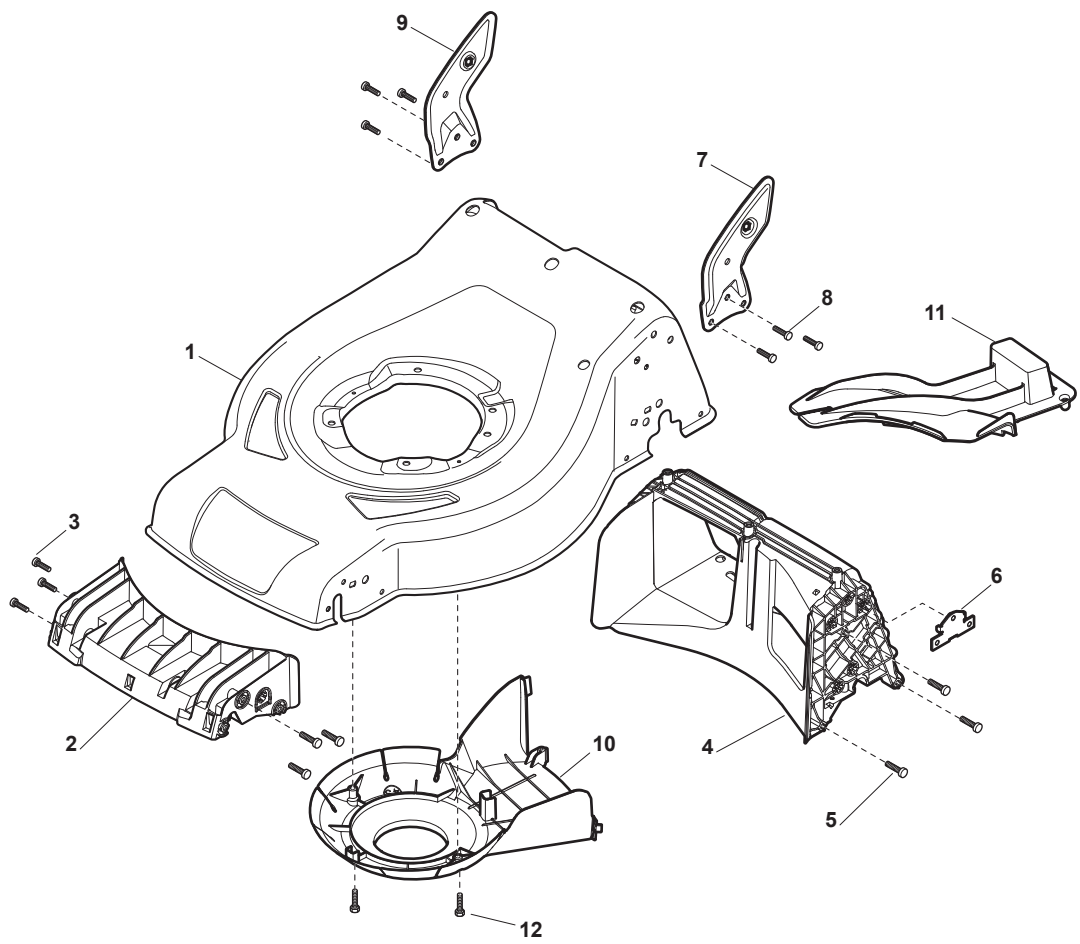

Deck - CS

POS	PART. NO	Q.ty	DESCRIPTION	DESCRIZIONE	DESCRIPTION	BESCHREIBUNG	REMARKS
1	381004020/0	1	Deck Red	Chassis Rosso	Châssis Rouge	Gehäuse Rot	
1	381004051/0	1	Deck Black	Chassis Nero	Châssis Noir	Gehäuse Schwarz	
1	381004548/0	1	Deck Red	Chassis Rosso	Châssis Rouge	Gehäuse Rot	Side Discharge
2	322108301/1	1	Front Conveyor Assy	Convogl. Anteriore	Ens. Convoyeur Avant	Hinterleitblechvorder	
3	112728699/0	6	Screw	Vite	Vis	Schraube	
4	322108302/0	1	Rear Conveyor Assy	Convogl. Posteriore	Ens. Convoyeur Post.	Hinterleitblechsatz	
5	112728699/0	6	Screw	Vite	Vis	Schraube	
6	322545213/0	2	Plate	Piastrina	Plaquette	Plättchen	
7	381005139/0	1	Bracket, L	Staffa Sx	Etrier Gauche	Steigbügel, Linke	
8	112727801/0	6	Screw	Vite	Vis	Schraube	
9	381005137/0	1	Bracket, R	Staffa Dx	Etrier Droit	Steigbügel, Rechte	
10	322060242/0	1	Protection, Belt	Carter Cinghia	Protection Courroire	Schutz, Riemen	
11	322140239/0	1	Deflector	Deflettore	Deflecteur	Abweiser	
12	112728530/0	2	Screw	Vite	Vis	Schraube