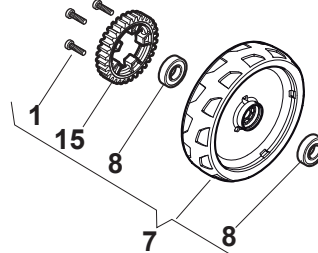

Bushing - Ø180

Ball Bearing - Ø180

DELTA Wheels

CRUISER Wheels

DELTA Wheels

CRUISER Wheels

DELTA Wheels

CRUISER Wheels

DELTA Wheels

CRUISER Wheels

Bushing - Ø180

Ball Bearing - Ø180

Wheels							
POS	PART. NO	Q.ty	DESCRIPTION	DESCRIZIONE	DESCRIPTION	BESCHREIBUNG	REMARKS
1	112728706/0	6	Screw	Vite	Vis	Schraube	
2	381007460/1	2	Wheel Ø 180	Ruota Ø 180	Roue Ø 180	Rad Ø 180	
3	322042064/0	8	Bush	Bussola	Douille	Büchse	
4	381007442/1	2	Wheel Ø 180	Ruota Ø 180	Roue Ø 180	Rad Ø 180	
5	381007464/1	2	Wheel Ø 180	Ruota Ø 180	Roue Ø 180	Rad Ø 180	
6	381007445/1	2	Wheel Ø 180	Ruota Ø 180	Roue Ø 180	Rad Ø 180	
7	381007461/1	2	Wheel Ø 180	Ruota Ø 180	Roue Ø 180	Rad Ø 180	
8	119216035/0	8	Bearing	Cuscinetto	Coussinet	Lager	
9	381007448/1	2	Wheel Ø 180	Ruota Ø 180	Roue Ø 180	Rad Ø 180	
10	381007465/1	2	Wheel Ø 180	Ruota Ø 180	Roue Ø 180	Rad Ø 180	
11	381007455/1	2	Wheel Ø 180	Ruota Ø 180	Roue Ø 180	Rad Ø 180	
15	322120116/0	2	Ring Gear	Corona	Couronne	Kranz	