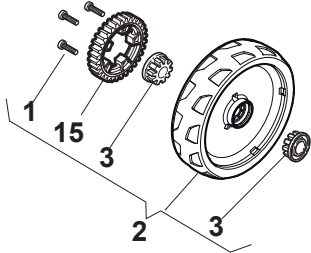

Bushing - Ø180

Ball Bearing - Ø180

DELTA Wheels

CRUISER Wheels

DELTA Wheels

CRUISER Wheels

DELTA Wheels

CRUISER Wheels

DELTA Wheels

CRUISER Wheels

Bushing - Ø180

Ball Bearing - Ø180

Wheels							
POS	PART. NO	Q.ty	DESCRIPTION	DESCRIZIONE	DESCRIPTION	BESCHREIBUNG	REMARKS
1	112728706/0	6	Screw	Vite	Vis	Schraube	
2	381007460/1	2	Wheel Ø 180	Ruota Ø 180	Roue Ø 180	Rad Ø 180	
3	322042064/0	8	Bush	Bussola	Douille	Büchse	
4	381007442/1	2	Wheel Ø 180	Ruota Ø 180	Roue Ø 180	Rad Ø 180	
5	381007464/1	2	Wheel Ø 180	Ruota Ø 180	Roue Ø 180	Rad Ø 180	
6	381007445/1	2	Wheel Ø 180	Ruota Ø 180	Roue Ø 180	Rad Ø 180	
7	381007461/1	2	Wheel Ø 180	Ruota Ø 180	Roue Ø 180	Rad Ø 180	
8	119216035/0	8	Bearing	Cuscinetto	Coussinet	Lager	
9	381007448/1	2	Wheel Ø 180	Ruota Ø 180	Roue Ø 180	Rad Ø 180	
10	381007465/1	2	Wheel Ø 180	Ruota Ø 180	Roue Ø 180	Rad Ø 180	
11	381007455/1	2	Wheel Ø 180	Ruota Ø 180	Roue Ø 180	Rad Ø 180	
15	322120116/0	2	Ring Gear	Corona	Couronne	Kranz	