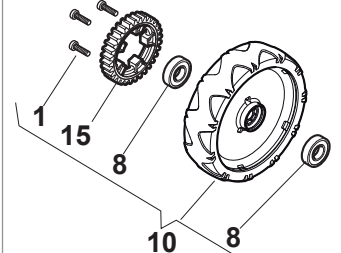

Bushing - Ø180

Ball Bearing - Ø180

DELTA Wheels

CRUISER Wheels

DELTA Wheels

CRUISER Wheels

DELTA Wheels

CRUISER Wheels

DELTA Wheels

CRUISER Wheels

Bushing - Ø180

Ball Bearing - Ø180

Wheels							
POS	PART. NO	Q.ty	DESCRIPTION	DESCRIZIONE	DESCRIPTION	BESCHREIBUNG	REMARKS
1	112728706/0	6	Screw	Vite	Vis	Schraube	
2	381007460/1	2	Wheel Ø 180	Ruota Ø 180	Roue Ø 180	Rad Ø 180	
3	322042064/0	8	Bush	Bussola	Douille	Büchse	
4	381007442/1	2	Wheel Ø 180	Ruota Ø 180	Roue Ø 180	Rad Ø 180	
5	381007464/1	2	Wheel Ø 180	Ruota Ø 180	Roue Ø 180	Rad Ø 180	
6	381007445/1	2	Wheel Ø 180	Ruota Ø 180	Roue Ø 180	Rad Ø 180	
7	381007461/1	2	Wheel Ø 180	Ruota Ø 180	Roue Ø 180	Rad Ø 180	
8	119216035/0	8	Bearing	Cuscinetto	Coussinet	Lager	
9	381007448/1	2	Wheel Ø 180	Ruota Ø 180	Roue Ø 180	Rad Ø 180	
10	381007465/1	2	Wheel Ø 180	Ruota Ø 180	Roue Ø 180	Rad Ø 180	
11	381007455/1	2	Wheel Ø 180	Ruota Ø 180	Roue Ø 180	Rad Ø 180	
15	322120116/0	2	Ring Gear	Corona	Couronne	Kranz	