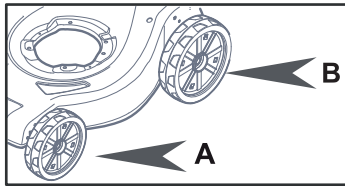

Bushing - Ø180

Ball Bearing - Ø180

DELTA Wheels

CRUISER Wheels

DELTA Wheels

CRUISER Wheels

DELTA Wheels

CRUISER Wheels

DELTA Wheels

CRUISER Wheels

Bushing - Ø180

Ball Bearing - Ø180

Wheels							
POS	PART. NO	Q.ty	DESCRIPTION	DESCRIZIONE	DESCRIPTION	BESCHREIBUNG	REMARKS
1	112728706/0	6	Screw	Vite	Vis	Schraube	
2	381007460/1	2	Wheel Ø 180	Ruota Ø 180	Roue Ø 180	Rad Ø 180	
3	322042064/0	8	Bush	Bussola	Douille	Büchse	
4	381007442/1	2	Wheel Ø 180	Ruota Ø 180	Roue Ø 180	Rad Ø 180	
5	381007464/1	2	Wheel Ø 180	Ruota Ø 180	Roue Ø 180	Rad Ø 180	
6	381007445/1	2	Wheel Ø 180	Ruota Ø 180	Roue Ø 180	Rad Ø 180	
7	381007461/1	2	Wheel Ø 180	Ruota Ø 180	Roue Ø 180	Rad Ø 180	
8	119216035/0	8	Bearing	Cuscinetto	Coussinet	Lager	
9	381007448/1	2	Wheel Ø 180	Ruota Ø 180	Roue Ø 180	Rad Ø 180	
10	381007465/1	2	Wheel Ø 180	Ruota Ø 180	Roue Ø 180	Rad Ø 180	
11	381007455/1	2	Wheel Ø 180	Ruota Ø 180	Roue Ø 180	Rad Ø 180	
15	322120116/0	2	Ring Gear	Corona	Couronne	Kranz	