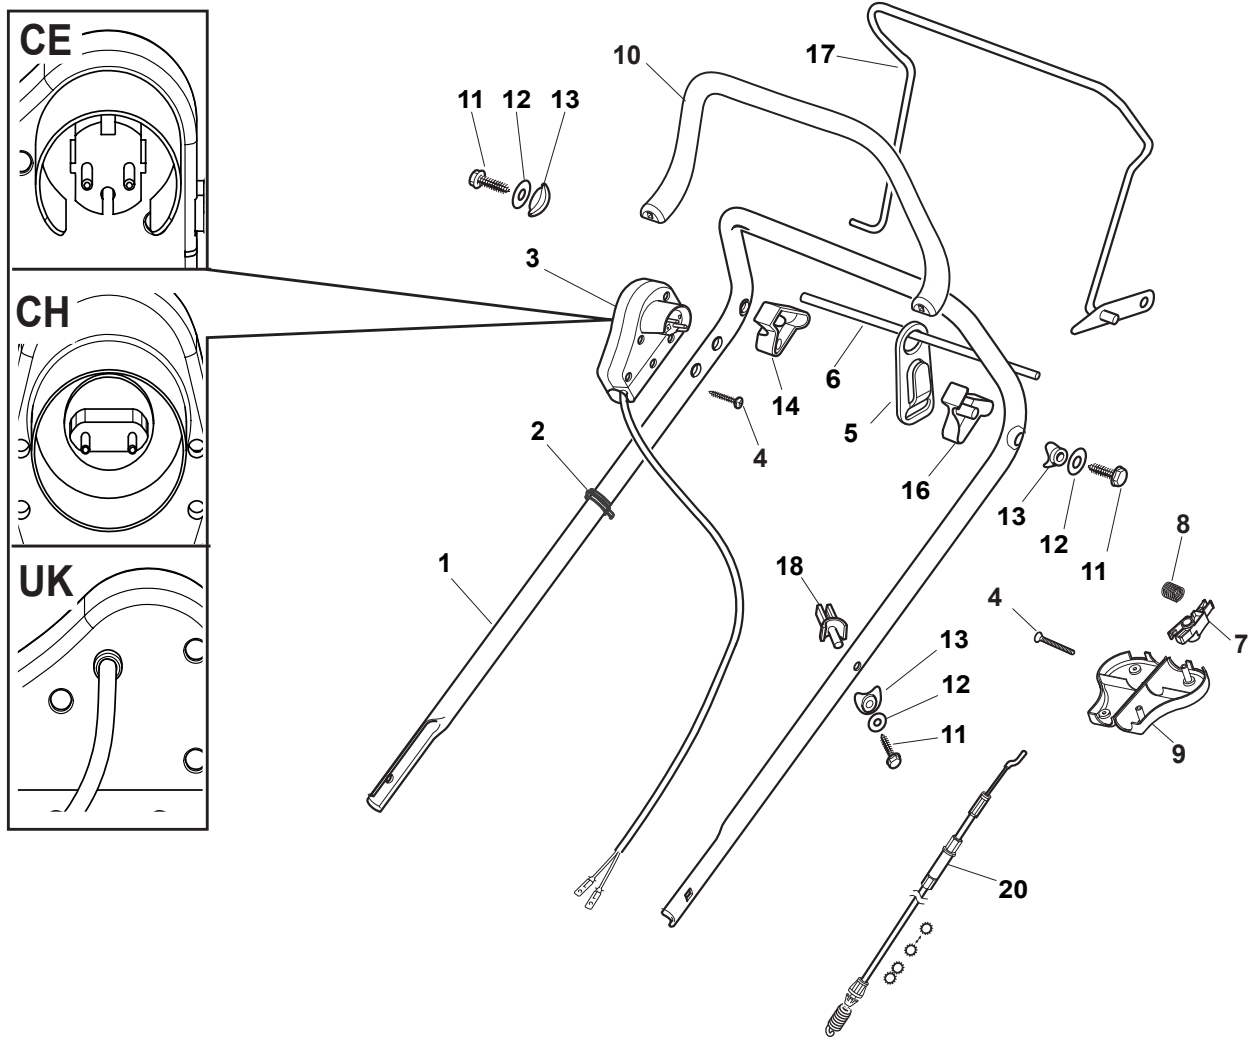

Handle, Upper Part

POS	PART. NO	Q.ty	DESCRIPTION	DESCRIZIONE	DESCRIPTION	BESCHREIBUNG	REMARKS
1	381006603/0	1	Handle, Upper Part	Manico, Parte Sup	Mancheron, Partie Superieure	Holm, Oberteil	
2	122192000/1	2	Clamp	Staffa	Etrier	Bride	
3	381600503/5	1	Dead Hand Switch	Salvatore	Int. Main Morte	Tot Manschalter	CE plug
3	381600504/5	1	Dead Hand Switch	Salvatore	Int. Main Morte	Tot Manschalter	CH plug
3	381600505/5	1	Dead Hand Switch	Salvatore	Int. Main Morte	Tot Manschalter	UK plug
4	112728701/0	4	Screw	Vite	Vis	Schraube	
5	322195101/4	1	Fairlead	Fermacavo	Fixation Cable	Kabelbefestigung	
6	122010251/0	1	Rod, Fairlead Bearing	Asta Aggancio Fermacavo	Tige Support Serrecable	Stange, Kabelhalter	
7	322230350/1	1	Fulcrum Pin	Perno Fulcro	Pivot	Gelenkpunkt	
8	122450115/0	1	Spring	Molla	Ressort	Feder	
9	322785144/1	1	Support	Supporto	Support	Halter	
10	322322881/1	1	Lever, Engine Brake Black	Leva Freno Motore Nero	Levier Frein Moteur Noir	Hebel, Motorbremse Schwarz	
10	322322884/1	1	Lever, Engine Brake Red	Leva Freno Motore, Rosso	Levier Frein Moteur Rouge	Hebel, Motorbremse, Rot	
10	322322885/1	1	Lever, Engine Brake Yellow	Leva Freno Motore, Giallo	Levier Frein Moteur Jaune	Hebel, Motorbremse, Gelb	
11	112735103/0	3	Screw	Vite	Vis	Schraube	
12	112523040/0	3	Washer	Rosetta	Rondelle	Scheibe	
13	122680006/1	3	Washer	Rosetta	Rondelle	Scheibe	
14	322806518/2	1	Support, R	Supporto Dx	Support D	Halter, Rechter	
16	322806519/2	1	Support, L	Supporto Sx	Support G	Halter, Linker	
17	181001245/1	1	Driving Lever	Leva Trazione	Levier Traction	Antriebhebel	
17	181003372/0	1	Driving Lever	Leva Trazione	Levier Traction	Antriebhebel	
18	122806520/0	1	Support, Adjuster	Supporto Registro	Support Ecrou Reg.	Halter, Regler	
20	381030012/0	1	Cable, Rear Drive	Cavo Comando Trazione	Câble, Comm. Traction	Kabel, Antrieb