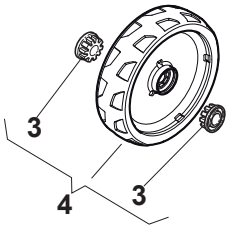

Bushing - Ø180

Ball Bearing - Ø180

DELTA Wheels

CRUISER Wheels

DELTA Wheels

CRUISER Wheels

DELTA Wheels

CRUISER Wheels

DELTA Wheels

CRUISER Wheels

Bushing - Ø180

Ball Bearing - Ø180

Wheels							
POS	PART. NO	Q.ty	DESCRIPTION	DESCRIZIONE	DESCRIPTION	BESCHREIBUNG	REMARKS
1	112728706/0	6	Screw	Vite	Vis	Schraube	
2	381007460/1	2	Wheel Ø 180	Ruota Ø 180	Roue Ø 180	Rad Ø 180	
3	322042064/0	8	Bush	Bussola	Douille	Büchse	
4	381007442/1	2	Wheel Ø 180	Ruota Ø 180	Roue Ø 180	Rad Ø 180	
5	381007464/1	2	Wheel Ø 180	Ruota Ø 180	Roue Ø 180	Rad Ø 180	
6	381007445/1	2	Wheel Ø 180	Ruota Ø 180	Roue Ø 180	Rad Ø 180	
7	381007461/1	2	Wheel Ø 180	Ruota Ø 180	Roue Ø 180	Rad Ø 180	
8	119216035/0	8	Bearing	Cuscinetto	Coussinet	Lager	
9	381007448/1	2	Wheel Ø 180	Ruota Ø 180	Roue Ø 180	Rad Ø 180	
10	381007465/1	2	Wheel Ø 180	Ruota Ø 180	Roue Ø 180	Rad Ø 180	
11	381007455/1	2	Wheel Ø 180	Ruota Ø 180	Roue Ø 180	Rad Ø 180	
15	322120116/0	2	Ring Gear	Corona	Couronne	Kranz	