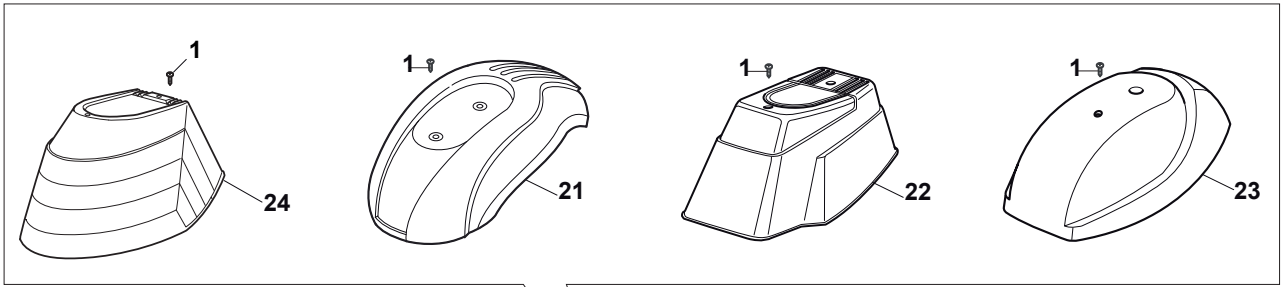

Electric Motor and Covers							
POS	PART. NO	Q.ty	DESCRIPTION	DESCRIZIONE	DESCRIPTION	BESCHREIBUNG	REMARKS
1	112728680/0	2	Screw	Vite	Vis	Schraube	
2	322785210/0	1	Support, Cover	Supporto Capottina	Support Capot	Halter, Haube	
3	112728710/0	4	Screw	Vite	Vis	Schraube	
4	118563641/1	1	Motor Atb	Motore ATB	Moteur ATB	Motor ATB	
5	118740054/0	1	Fan Motor Atb	Ventola Per Motore Atb	Ventilateur Moteur Atb	Lüfter Motor Atb	
6	118222039/0	1	Condenser 25 µf	Condensatore 25 µf	Condenseur 25 µf	Kondensator 25 µf	
7	112735410/0	4	Screw	Vite	Vis	Schraube	
8	112583500/0	4	Grower	Grower	Grower	Federring	
9	112293200/0	4	Nut	Dado	Ecrou	Mutter	
10	322207211/4	1	Flange	Flangia	Bride	Flansch	
11	322720360/2	1	Ventilation Screen	Schermo	Ecran Ventilation	Lüftungsschirm	
12	112691800/0	4	Screw	Vite	Vis	Schraube	
13	112139440/0	1	Feather	Linguetta	Clavette	Keil	
14	322170960/1	1	Spacer	Distanziale	Entretoise	Distanzring	
15	322463186/3	1	Hub	Mozzo	Moyeu	Nabe	
16	181004346/3	1	Blade Standard	Coltello Standard	Lame Standard	Messer Standard	
16	181004397/0	1	Blade Winged	Coltello Alettato	Lame Ailettée	Messer Flügel	
17	112583500/0	2	Grower	Grower	Grower	Federring	
18	112793101/0	2	Screw	Vite	Vis	Schraube	
19	381004352/1	1	Screw	Vite	Vis	Schraube	
20	322601911/1	1	Pulley	Puleggia	Poulie	Riemenscheibe	
21	122055065/0	1	Cover, Black	Copertura, Nero	Couvre, Noir	Kappe, Schwarz	
22	122055045/1	1	Cover, Black	Copertura, Nero	Couvre, Noir	Kappe, Schwarz	
22	322055139/0	1	Cover, Yellow	Capottina Gialla	Capot Jaune	Haube Gelb	
23	122055058/0	1	Cover, Black	Copertura, Nero	Couvre, Noir	Kappe, Schwarz	
24	122055033/1	1	Cover, Black	Copertura, Nero	Couvre, Noir	Kappe, Schwarz