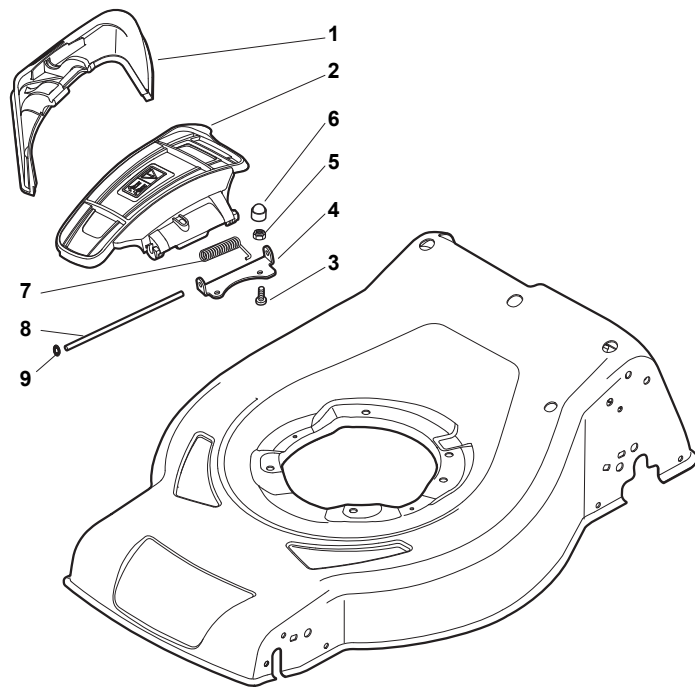

Electric Motor and Covers							
POS	PART. NO	Q.ty	DESCRIPTION	DESCRIZIONE	DESCRIPTION	BESCHREIBUNG	REMARKS
1	112728680/0	2	Screw	Vite	Vis	Schraube	
2	322785210/0	1	Support, Cover	Supporto Capottina	Support Capot	Halter, Haube	
3	112728710/0	4	Screw	Vite	Vis	Schraube	
4	118563641/1	1	Motor Atb	Motore ATB	Moteur ATB	Motor ATB	
5	118740054/0	1	Fan Motor Atb	Ventola Per Motore Atb	Ventilateur Moteur Atb	Lüfter Motor Atb	
6	118222039/0	1	Condenser 25 µf	Condensatore 25 µf	Condenseur 25 µf	Kondensator 25 µf	
7	112735410/0	4	Screw	Vite	Vis	Schraube	
8	112583500/0	4	Grower	Grower	Grower	Federring	
9	112293200/0	4	Nut	Dado	Ecrou	Mutter	
10	322207211/4	1	Flange	Flangia	Bride	Flansch	
11	322720360/2	1	Ventilation Screen	Schermo	Ecran Ventilation	Lüftungsschirm	
12	112691800/0	4	Screw	Vite	Vis	Schraube	
13	112139440/0	1	Feather	Linguetta	Clavette	Keil	
14	322170960/1	1	Spacer	Distanziale	Entretoise	Distanzring	
15	322463186/3	1	Hub	Mozzo	Moyeu	Nabe	
16	181004346/3	1	Blade Standard	Coltello Standard	Lame Standard	Messer Standard	
16	181004397/0	1	Blade Winged	Coltello Alettato	Lame Ailettée	Messer Flügel	
17	112583500/0	2	Grower	Grower	Grower	Federring	
18	112793101/0	2	Screw	Vite	Vis	Schraube	
19	381004352/1	1	Screw	Vite	Vis	Schraube	
20	322601911/1	1	Pulley	Puleggia	Poulie	Riemenscheibe	
21	122055065/0	1	Cover, Black	Copertura, Nero	Couvre, Noir	Kappe, Schwarz	
22	122055045/1	1	Cover, Black	Copertura, Nero	Couvre, Noir	Kappe, Schwarz	
22	322055139/0	1	Cover, Yellow	Capottina Gialla	Capot Jaune	Haube Gelb	
23	122055058/0	1	Cover, Black	Copertura, Nero	Couvre, Noir	Kappe, Schwarz	
24	122055033/1	1	Cover, Black	Copertura, Nero	Couvre, Noir	Kappe, Schwarz	