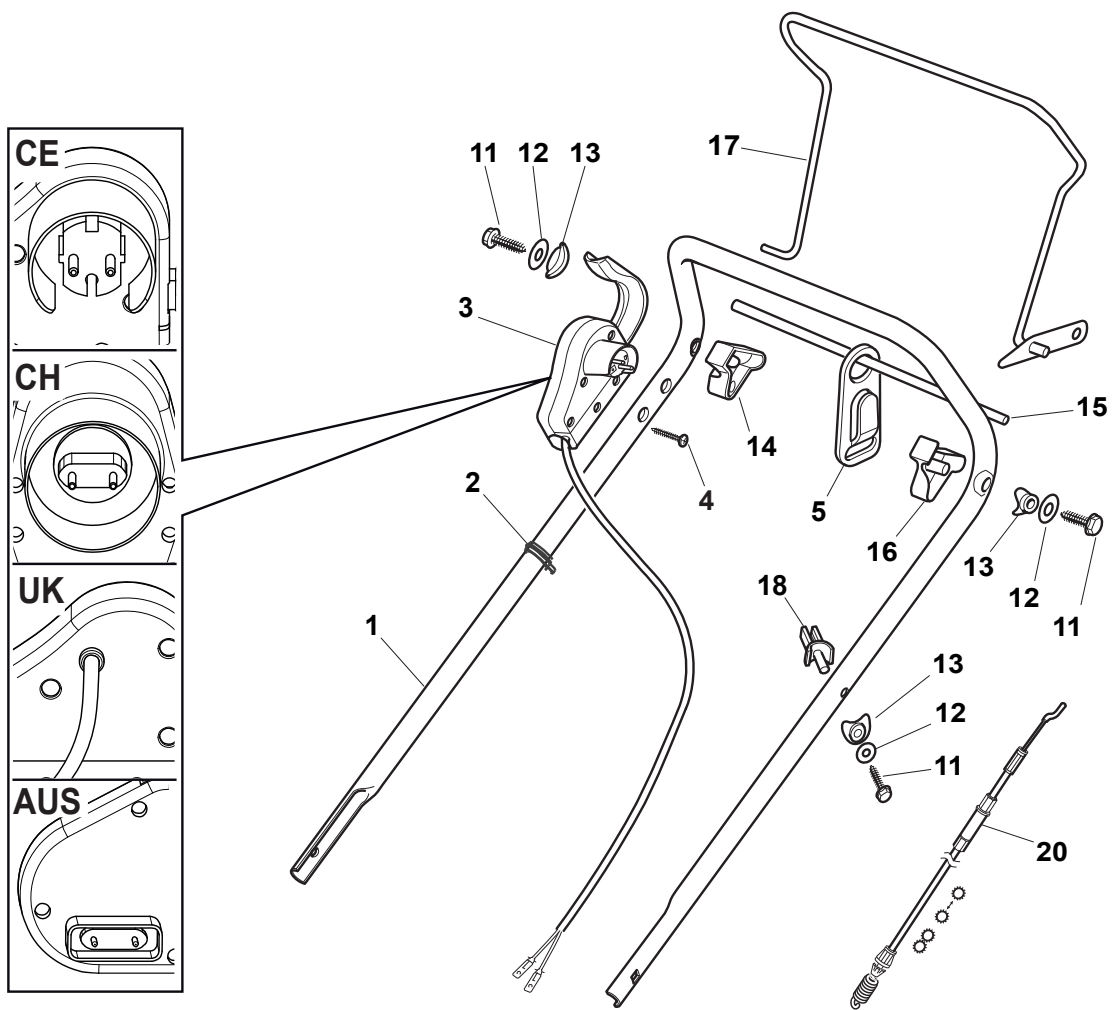

Handle, Upper Part							
POS	PART. NO	Q.ty	DESCRIPTION	DESCRIZIONE	DESCRIPTION	BESCHREIBUNG	REMARKS
1	381006603/0	1	Handle, Upper Part	Manico, Parte Sup	Mancheron, Partie Superieure	Holm, Oberteil	
2	122192000/1	2	Clamp	Staffa	Etrier	Bride	
3	118710628/0	1	Dead Hand Switch	Salvatore	Int. Main Morte	Tot Manschalter	AUS/NZ plug
3	381600500/3	1	Dead Hand Switch	Salvatore	Int. Main Morte	Tot Manschalter	CE plug
3	381600501/3	1	Dead Hand Switch	Salvatore	Int. Main Morte	Tot Manschalter	CH plug
3	381600502/3	1	Dead Hand Switch	Salvatore	Int. Main Morte	Tot Manschalter	UK plug
4	112728701/0	2	Screw	Vite	Vis	Schraube	
5	322195101/4	1	Fairlead	Fermacavo	Fixation Cable	Kabelbefestigung	
11	112735103/0	3	Screw	Vite	Vis	Schraube	
12	112523040/0	3	Washer	Rosetta	Rondelle	Scheibe	
13	122680006/1	3	Washer	Rosetta	Rondelle	Scheibe	
14	322806518/2	1	Support, R	Supporto Dx	Support D	Halter, Rechter	
15	122020320/0	1	Fairlead Bearing	Aggancio	Support Serrecable	Kabelhalter	
16	322806519/2	1	Support, L	Supporto Sx	Support G	Halter, Linker	
17	181001245/1	1	Driving Lever	Leva Trazione	Levier Traction	Antriebhebel	
18	122806520/0	1	Support, Adjuster	Supporto Registro	Support Ecrou Reg.	Halter, Regler	
20	381030012/0	1	Cable, Rear Drive	Cavo Comando Trazione	Câble, Comm. Traction	Kabel, Antrieb