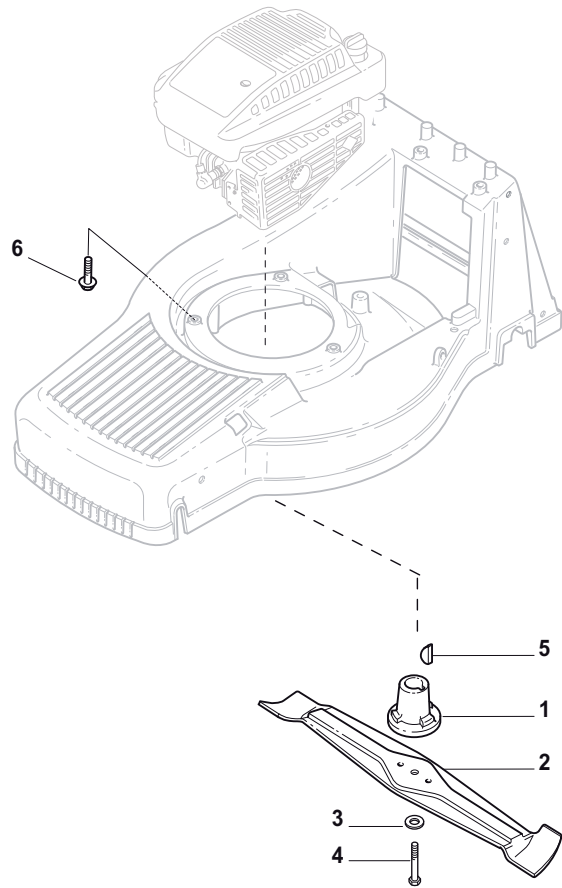

Blade							
POS	PART. NO	Q.ty	DESCRIPTION	DESCRIZIONE	DESCRIPTION	BESCHREIBUNG	REMARKS
1	122465618/0	1	Hub, Crankshaft Ø 22.2	Mozzo, Albero Motore Ø 22.2	Moyeu, Arbre Moteur Ø 22.2	Nabe, Motorwelle Ø 22.2	for B&S-GGP Engine
1	122465630/0	1	Hub, Crankshaft Ø 25	Mozzo, Albero Motore Ø 25	Moyeu, Arbre Moteur Ø 25	Nabe, Motorwelle Ø 25	for HONDA Engine
2	181004144/0	1	Blade Winged	Coltello Alettato	Lame Ailettée	Messer Flügel	
3	112530140/0	1	Washer	Rosetta	Rondelle	Scheibe	
4	112735698/0	1	Screw	Vite	Vis	Schraube	
5	112139100/0	1	Feather, Crankshaft Ø 22.2	Linguetta, Albero Motore Ø 22.2	Clavette, Arbre Moteur Ø 22.2	Keil, Motorwelle Ø 22.2	for B&S-GGP Engine
5	112139150/0	1	Feather, Crankshaft Ø 25	Linguetta, Albero Motore Ø 25	Clavette, Arbre Moteur Ø 25	Keil, Motorwelle Ø 25	for HONDA Engine
6	112735108/1	3	Screw	Vite	Vis	Schraube