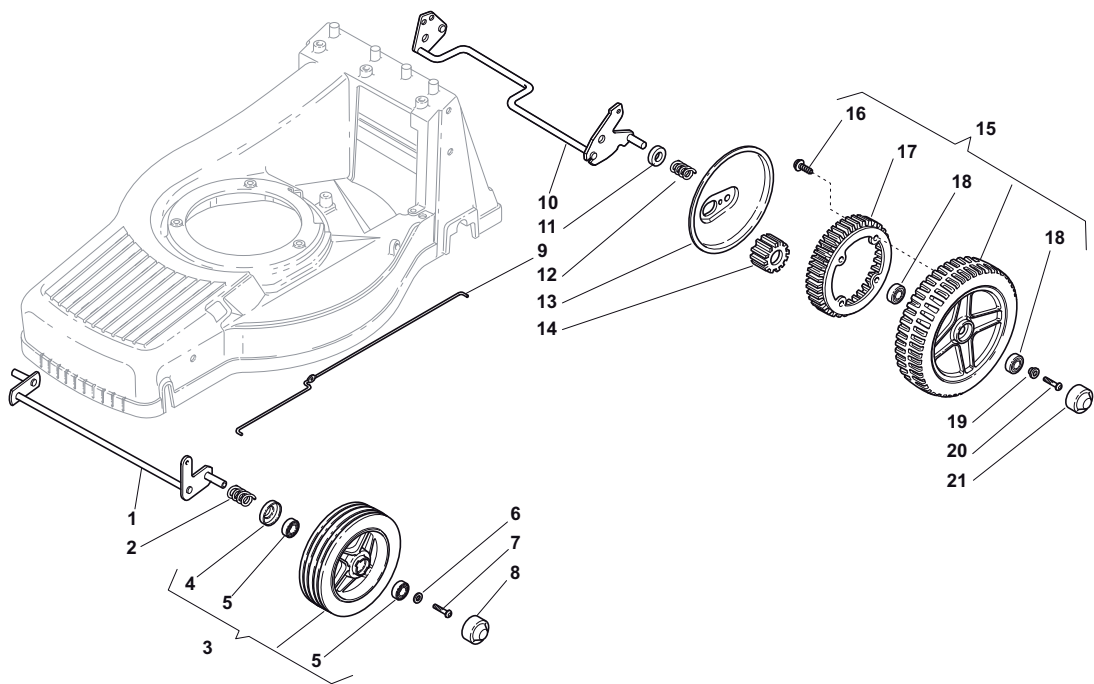

## Wheels

Ø 170 - 190/215

POS	PART. NO	Q.ty	DESCRIPTION	DESCRIZIONE	DESCRIPTION	BESCHREIBUNG	REMARKS
1	381002847/0	1	Axle, Front Wheels	Asse Ruote Anteriori	Axe Roues Avant	Achse, Vorderrad	
2	122430210/0	2	Spring	Molla	Ressort	Feder	
3	112521370/0	2	Washer	Rosetta	Rondelle	Scheibe	
4	122122200/0	4	Bearing	Cuscinetto	Coussinet	Lager	
5	381007351/0	2	Wheel Ø 170	Ruota Ø 170	Roue Ø 170	Rad Ø 170	
6	112521460/0	2	Washer	Rosetta	Rondelle	Scheibe	
7	112735662/1	2	Screw	Vite	Vis	Schraube	
9	122033323/0	1	Rod, Height Adjustment Control	Asta Comando Regolazione Altezza	Tige Commande Reglage Hauteur	Stange, Höheverstellung	
10	381002823/0	1	Axle, Rear Wheels	Asse Ruote Posteriore	Axe Roues Arriere	Achse, Hinterrad	
11	122430215/0	2	Spring	Molla	Ressort	Feder	
12	322600121/0	2	Protection, Wheel	Protezione Ruote	Protection Roue	Schütz, Räder	
13	112521460/0	2	Washer	Rosetta	Rondelle	Scheibe	
14	112735662/1	2	Screw	Vite	Vis	Schraube	
15	122570125/0	2	Pinion	Pignone	Pignon	Ritzel	
16	119216038/0	2	Bearing	Cuscinetto	Coussinet	Lager	
17	381007361/0	2	Wheel Ø 190	Ruota Ø 190	Roue Ø190	Rad Ø 190	
17	381007362/0	2	Wheel Ø 215	Ruota Ø 215	Roue Ø 215	Rad Ø 215	
18	122122201/0	2	Bearing	Cuscinetto	Coussinet	Lager	
19	112521460/0	2	Washer	Rosetta	Rondelle	Scheibe	
20	112735662/1	2	Screw	Vite	Vis	Schraube	