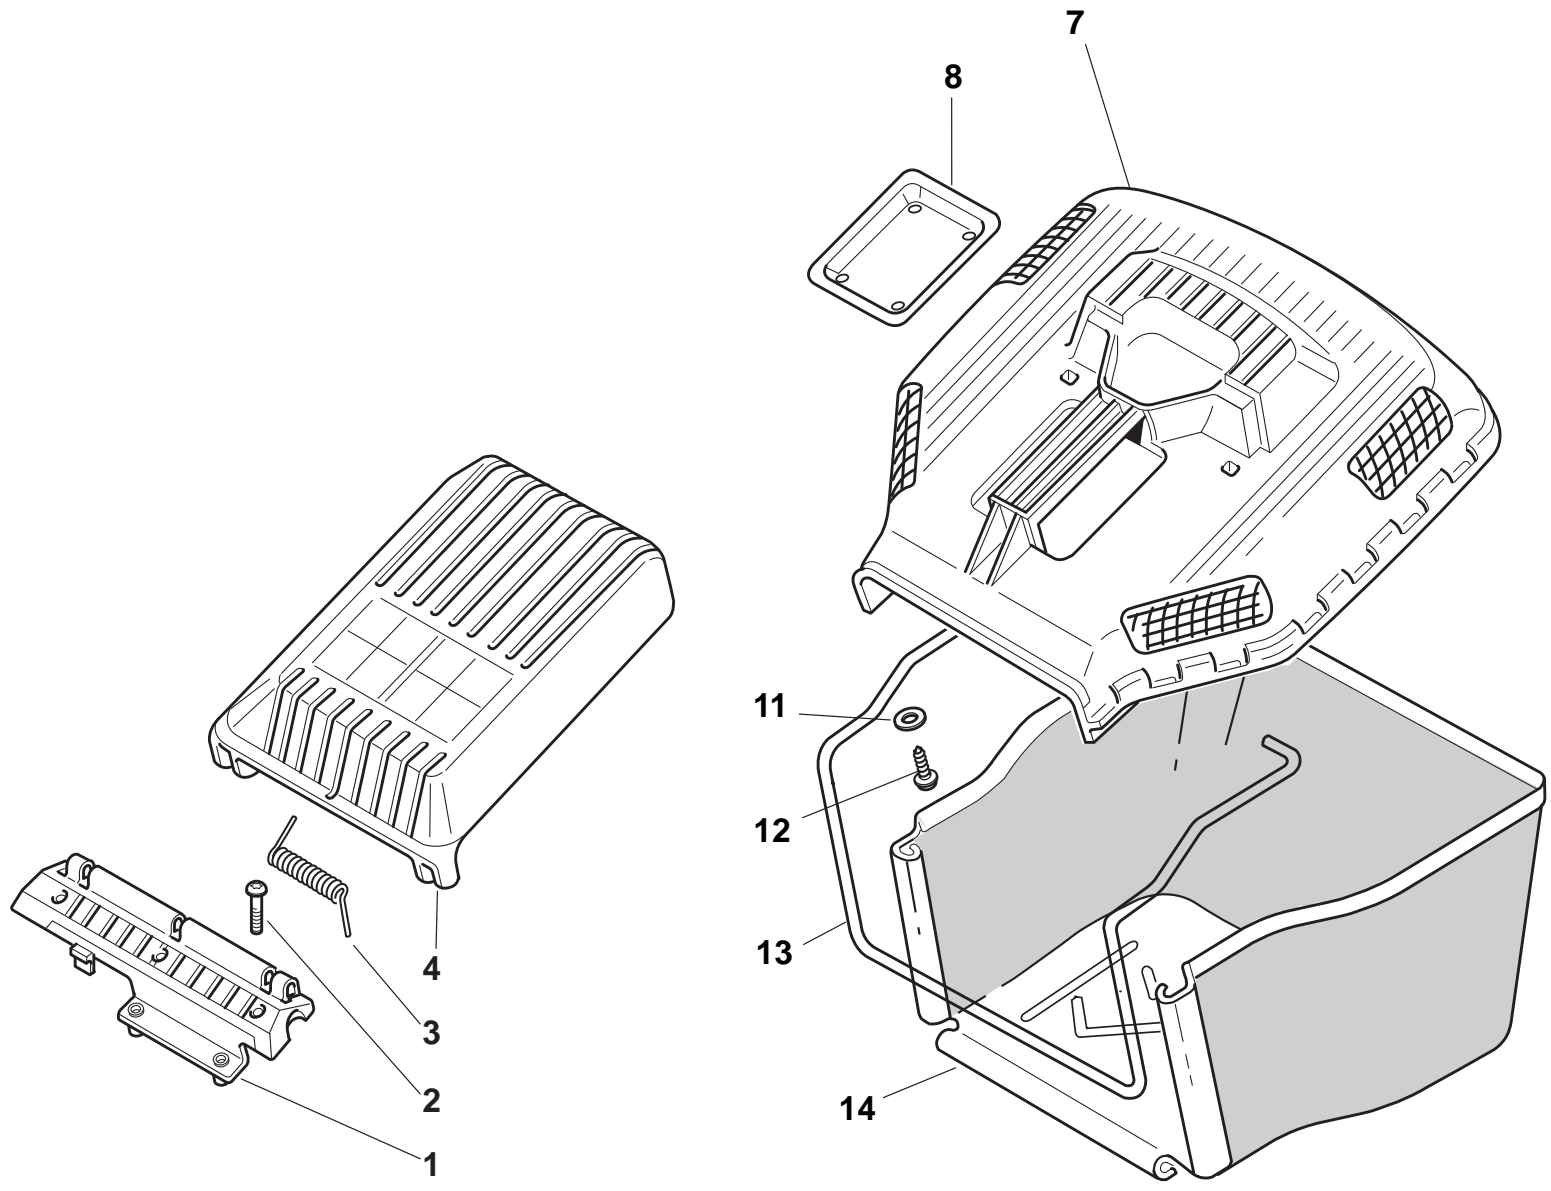

Grass-Catcher							
POS	PART. NO	Q.ty	DESCRIPTION	DESCRIZIONE	DESCRIPTION	BESCHREIBUNG	REMARKS
1	322785157/0	1	Support, Yellow	Supporto, Giallo	Support, Jaune	Halter, Gelb	
1	322785179/0	1	Support, Black	Supporto, Nero	Support, Noir	Halter, Schwarz	
2	112735664/0	3	Screw	Vite	Vis	Schraube	
3	122450430/0	1	Spring	Molla	Ressort	Feder	
4	322600068/2	1	Stone-Guard, Black	Parasassi, Nero	Pare-Pierres, Noir	Prallblech, Schwarz	
4	322600069/2	1	Stone-Guard, Yellow	Parasassi, Giallo	Pare-Pierres, Jaune	Prallblech, Gelb	
7	322486359/0	1	Grass-Box, Upper Part	Sacco, Parte Sup	Sac, Partie Superieure	Korb, Oberteil	
8	322486098/0	1	Plate	Piastrina	Plaquette	Plättchen	
11	112521460/0	2	Washer	Rosetta	Rondelle	Scheibe	
12	112728300/0	2	Screw	Vite	Vis	Schraube	
13	122608528/0	1	Stiffening Lower	Rinforzo Inf	Réforcement Inf	Verstärkung Untere	
14	181002235/0	1	Box, Fabric	Sacco, Tela	Sac, Toile	Sack, Tuck