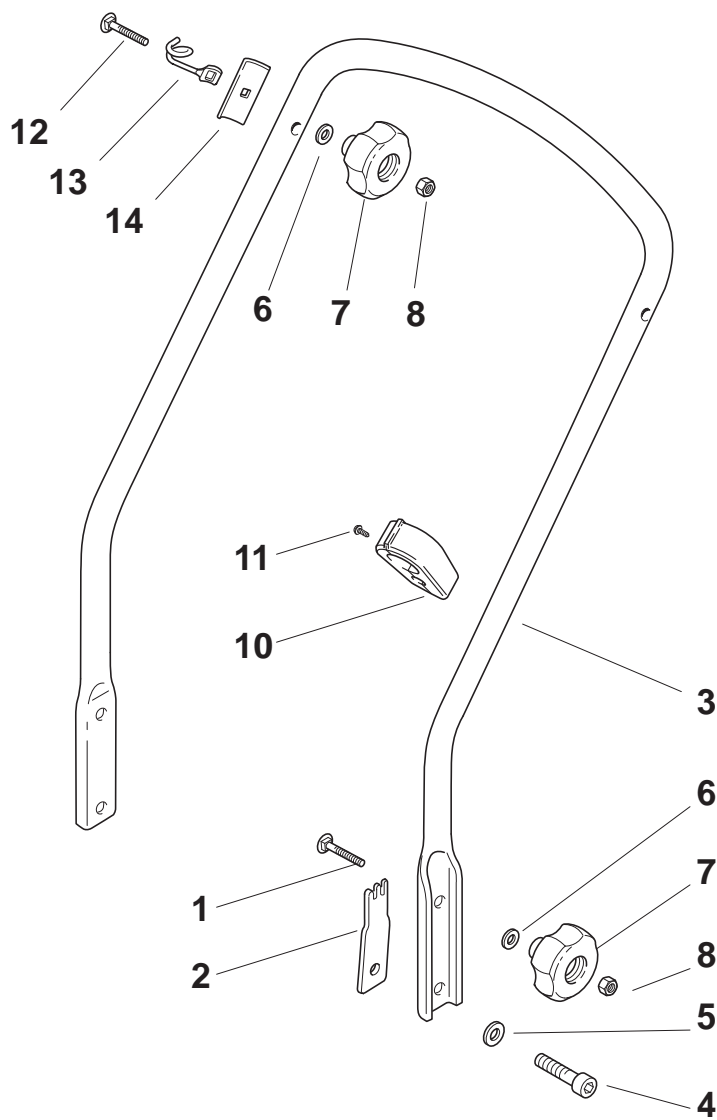

Handle, Lower Part							
POS	PART. NO	Q.ty	DESCRIPTION	DESCRIZIONE	DESCRIPTION	BESCHREIBUNG	REMARKS
1	112820655/0	2	Screw	Vite	Vis	Schraube	
2	322551635/0	1	Plate For Handle	Piastrina Fissaggio Manico	Plaque Fixage Mancheron	Platte Holmbefestigung	
3	322778405/0	2	Support	Supporto	Support	Halter	
4	112760515/0	2	Screw	Vite	Vis	Schraube	
5	112521350/0	2	Washer	Rosetta	Rondelle	Scheibe	
6	112521350/0	4	Washer	Rosetta	Rondelle	Scheibe	
7	322399810/0	4	Knob	Manopolina	Poignée	Griff	
8	112361005/0	4	Nut	Dado	Ecrou	Mutter	
9	381006613/0	1	Handle, Lower Part	Manico, Parte Inferiore	Mancheron, Partie Inferieure	Holm, Unterteil	Black
9	381006631/0	1	Handle, Lower Part	Manico, Parte Inferiore	Mancheron, Partie Inferieure	Holm, Unterteil	Yellow
10	322192001/0	1	Anchor Clamp	Fascetta Ancoraggio	Collier	Bowdenzughalter	
11	112728691/0	1	Screw	Vite	Vis	Schraube	
12	112820655/0	2	Screw	Vite	Vis	Schraube	
13	122430311/0	1	Guide Spring	Molla Guida	Ressort De Guide	Feder Führer	
14	322545137/0	2	Plate For Handle Fastening	Piastrina Fissaggio Manico	Plaque Fixage Mancheron	Platte Holmbefestigung	