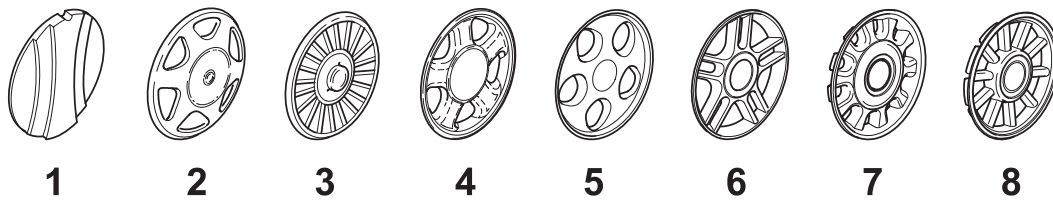

Wheels

Ø 165 - 190

POS	PART. NO	Q.ty	DESCRIPTION	DESCRIZIONE	DESCRIPTION	BESCHREIBUNG	REMARKS
1	381002843/0	1	Axle, Front Wheels	Asse Ruote Anteriori	Axe Roues Avant	Achse, Vorderrad	
2	122430215/0	2	Spring	Molla	Ressort	Feder	
3	112521370/0	2	Washer	Rosetta	Rondelle	Scheibe	
4	322600095/0	2	Protection, Wheel	Protezione Ruote	Protection Roue	Schütz, Räder	
5	122122200/0	4	Bearing	Cuscinetto	Coussinet	Lager	
6	322686091/1	2	Wheel Ø 165	Ruota Ø 165	Roue Ø 165	Rad Ø 165	
7	112521460/0	2	Washer	Rosetta	Rondelle	Scheibe	
8	112735662/1	2	Screw	Vite	Vis	Schraube	
10	122033321/0	1	Rod, Height Adjustment Control	Asta Comando Regolazione Altezza	Tige Commande Reglage Hauteur	Stange, Höheverstellung	
11	381002841/0	1	Axle, Rear Wheels	Asse Ruote Posteriore	Axe Roues Arriere	Achse, Hinterrad	
12	122170815/0	2	Spacer	Distanziale	Entretoise	Distanzring	
13	122675100/0	2	Washer	Rosetta	Rondelle	Scheibe	
14	322600121/0	2	Protection, Wheel	Protezione Ruote	Protection Roue	Schütz, Räder	
15	112521460/0	2	Washer	Rosetta	Rondelle	Scheibe	
16	112735662/0	2	Screw	Vite	Vis	Schraube	
17	122570125/0	2	Pinion	Pignone	Pignon	Ritzel	
18	322120109/0	2	Ring Gear	Corona	Couronne	Kranz	
19	122122200/0	4	Bearing	Cuscinetto	Coussinet	Lager	
20	322686093/0	2	Wheel Ø 190	Ruota Ø 190	Roue Ø 190	Rad Ø 190	
21	112521460/0	2	Washer	Rosetta	Rondelle	Scheibe	
22	112735662/1	2	Screw	Vite	Vis	Schraube