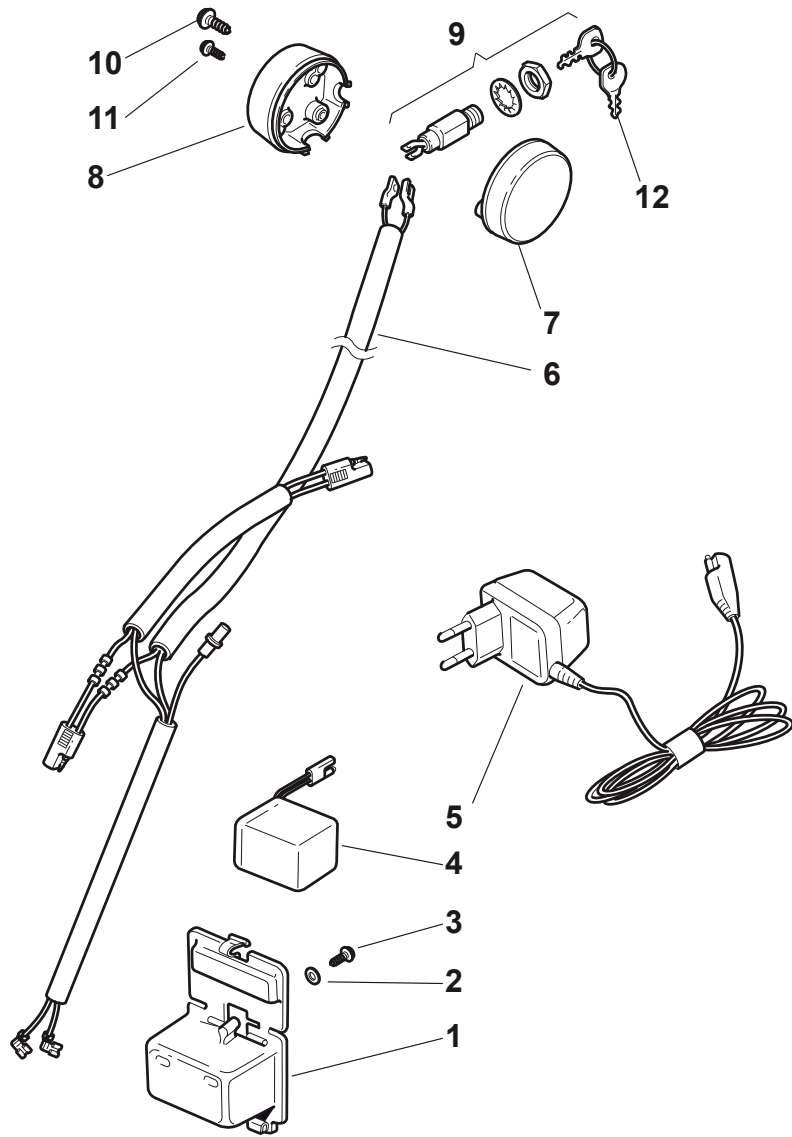

Electric Start Controls							
POS	PART. NO	Q.ty	DESCRIPTION	DESCRIZIONE	DESCRIPTION	BESCHREIBUNG	REMARKS
1	322109533/0	1	Battery Box	Contenitore Batteria	Conteneur De Batterie	Batterie Behälter	
2	112523040/0	1	Washer	Rosetta	Rondelle	Scheibe	
3	112728691/0	1	Screw	Vite	Vis	Schraube	
4	118120052/0	1	Battery	Batteria	Batterie	Batterie	
5	118204120/0	1	Battery Charger	Carica Batteria	Chargeur De Batterie	Ladgerät	CE plug
5	118204121/0	1	Battery Charger	Carica Batteria	Chargeur De Batterie	Ladgerät	UK plug
6	118204195/0	1	Cable, Start	Cavo Avviamento	Cable Démarrage	Kabel, Start	
7	322722801/0	1	L Protection	Protezione Sx	Protection G	Linke Schutz	
8	322722800/0	1	R Protection	Protezione Dx	Protection D	Rechte Schutz	
9	118450051/0	1	Switch	Interruttore	Interrupteur	Schalter	
10	112728702/0	2	Screw	Vite	Vis	Schraube	
11	112728691/0	1	Screw	Vite	Vis	Schraube	
12	118210016/1	1	Starting Key	Chiave Avviamento	Clef A Demarrage	Schlüssel Für Start