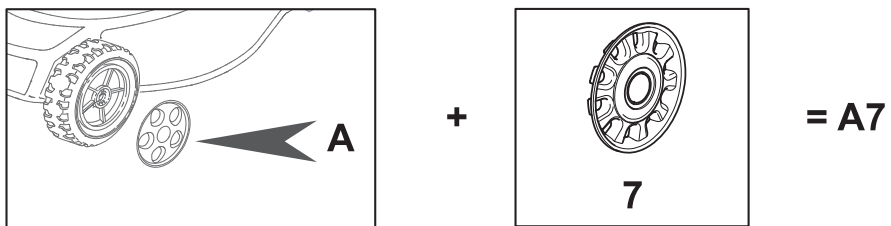

Wheels

Ø 165 - 190

POS	PART. NO	Q.ty	DESCRIPTION	DESCRIZIONE	DESCRIPTION	BESCHREIBUNG	REMARKS
1	381002843/0	1	Axle, Front Wheels	Asse Ruote Anteriori	Axe Roues Avant	Achse, Vorderrad	
2	122430215/0	2	Spring	Molla	Ressort	Feder	
3	112521370/0	2	Washer	Rosetta	Rondelle	Scheibe	
4	322600095/0	2	Protection, Wheel	Protezione Ruote	Protection Roue	Schütz, Räder	
5	122122200/0	4	Bearing	Cuscinetto	Coussinet	Lager	
6	322686091/1	2	Wheel Ø 165	Ruota Ø 165	Roue Ø 165	Rad Ø 165	
7	112521460/0	2	Washer	Rosetta	Rondelle	Scheibe	
8	112735662/1	2	Screw	Vite	Vis	Schraube	
10	122033321/0	1	Rod, Height Adjustment Control	Asta Comando Regolazione Altezza	Tige Commande Reglage Hauteur	Stange, Höheverstellung	
11	381002841/0	1	Axle, Rear Wheels	Asse Ruote Posteriore	Axe Roues Arriere	Achse, Hinterrad	
12	122170815/0	2	Spacer	Distanziale	Entretoise	Distanzring	
13	122675100/0	2	Washer	Rosetta	Rondelle	Scheibe	
14	322600121/0	2	Protection, Wheel	Protezione Ruote	Protection Roue	Schütz, Räder	
15	112521460/0	2	Washer	Rosetta	Rondelle	Scheibe	
16	112735662/0	2	Screw	Vite	Vis	Schraube	
17	122570125/0	2	Pinion	Pignone	Pignon	Ritzel	
18	322120109/0	2	Ring Gear	Corona	Couronne	Kranz	
19	122122200/0	4	Bearing	Cuscinetto	Coussinet	Lager	
20	322686093/0	2	Wheel Ø 190	Ruota Ø 190	Roue Ø 190	Rad Ø 190	
21	112521460/0	2	Washer	Rosetta	Rondelle	Scheibe	
22	112735662/1	2	Screw	Vite	Vis	Schraube