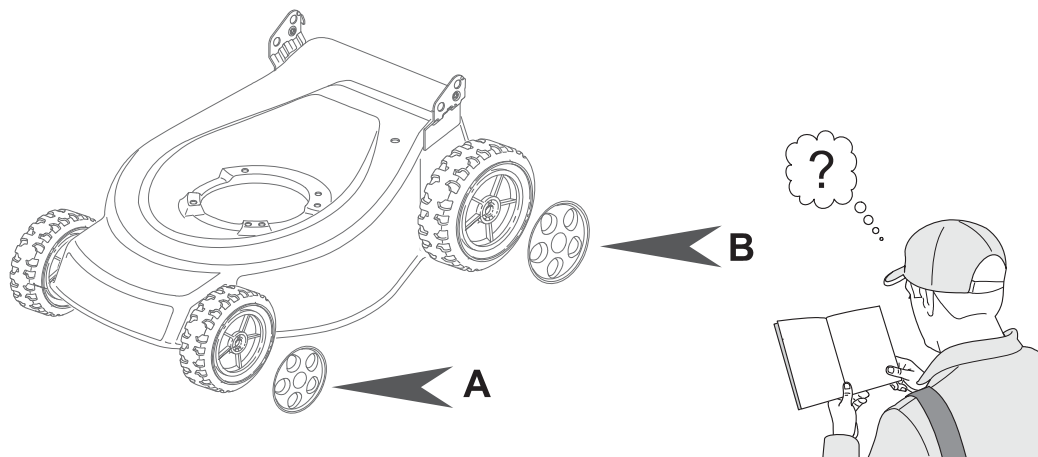

Wheels

Ø 165 - 190

POS	PART. NO	Q.ty	DESCRIPTION	DESCRIZIONE	DESCRIPTION	BESCHREIBUNG	REMARKS
1	381002843/0	1	Axle, Front Wheels	Asse Ruote Anteriori	Axe Roues Avant	Achse, Vorderrad	
2	122430215/0	2	Spring	Molla	Ressort	Feder	
3	112521370/0	2	Washer	Rosetta	Rondelle	Scheibe	
4	322600095/0	2	Protection, Wheel	Protezione Ruote	Protection Roue	Schütz, Räder	
5	122122200/0	4	Bearing	Cuscinetto	Coussinet	Lager	
6	322686091/1	2	Wheel Ø 165	Ruota Ø 165	Roue Ø 165	Rad Ø 165	
7	112521460/0	2	Washer	Rosetta	Rondelle	Scheibe	
8	112735662/1	2	Screw	Vite	Vis	Schraube	
10	122033321/0	1	Rod, Height Adjustment Control	Asta Comando Regolazione Altezza	Tige Commande Reglage Hauteur	Stange, Höheverstellung	
11	381002841/0	1	Axle, Rear Wheels	Asse Ruote Posteriore	Axe Roues Arriere	Achse, Hinterrad	
12	122170815/0	2	Spacer	Distanziale	Entretoise	Distanzring	
13	122675100/0	2	Washer	Rosetta	Rondelle	Scheibe	
14	322600121/0	2	Protection, Wheel	Protezione Ruote	Protection Roue	Schütz, Räder	
15	112521460/0	2	Washer	Rosetta	Rondelle	Scheibe	
16	112735662/0	2	Screw	Vite	Vis	Schraube	
17	122570125/0	2	Pinion	Pignone	Pignon	Ritzel	
18	322120109/0	2	Ring Gear	Corona	Couronne	Kranz	
19	122122200/0	4	Bearing	Cuscinetto	Coussinet	Lager	
20	322686093/0	2	Wheel Ø 190	Ruota Ø 190	Roue Ø 190	Rad Ø 190	
21	112521460/0	2	Washer	Rosetta	Rondelle	Scheibe	
22	112735662/1	2	Screw	Vite	Vis	Schraube