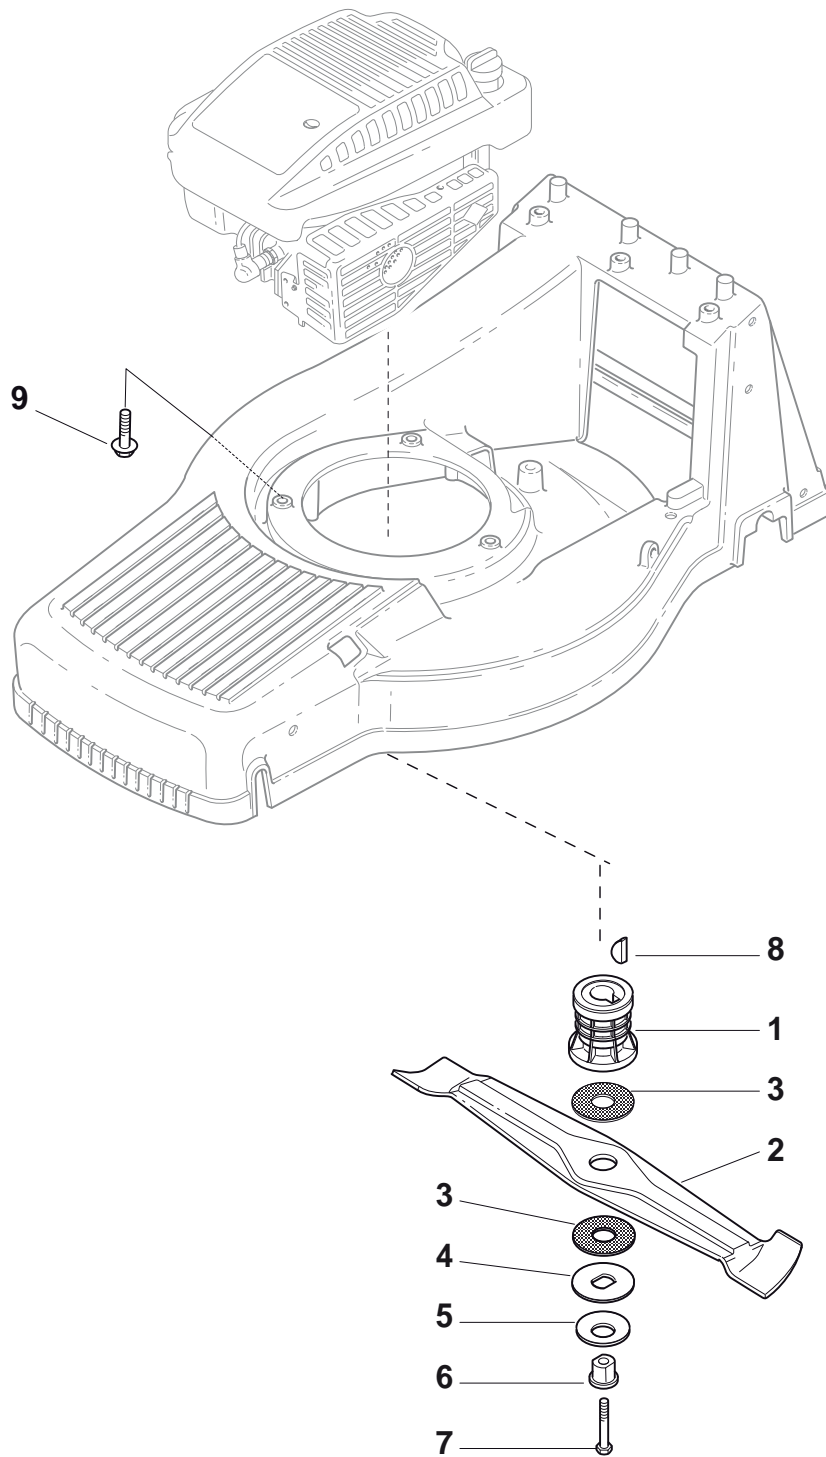

Blade							
POS	PART. NO	Q.ty	DESCRIPTION	DESCRIZIONE	DESCRIPTION	BESCHREIBUNG	REMARKS
1	122465619/0	1	Hub With Pulley, Crankshaft Ø 22.2	Mozzo Con Puleggia, Albero Motore Ø 22.2	Moyeu Avec Poulie, Arbre Moteur Ø 22.2	Nabe Mit Scheibe, Motorwelle Ø 22.2	for B&S-GGP Engine
1	122465631/0	1	Hub With Pulley, Crankshaft Ø 25	Mozzo Con Puleggia, Albero Motore Ø 25	Moyeu Avec Poulie, Arbre Moteur Ø 25	Nabe Mit Scheibe, Motorwelle Ø 25	for HONDA Engine
1	122465636/0	1	Hub With Pulley, Crankshaft Ø 22.2	Mozzo Con Puleggia, Albero Motore Ø 22.2	Moyeu Avec Poulie, Arbre Moteur Ø 22.2	Nabe Mit Scheibe, Motorwelle Ø 22.2	for B&S-GGP Engine with AVS
1	122465637/0	1	Hub With Pulley, Crankshaft Ø 25	Mozzo Con Puleggia, Albero Motore Ø 25	Moyeu Avec Poulie, Arbre Moteur Ø 25	Nabe Mit Scheibe, Motorwelle Ø 25	for HONDA Engine with AVS
2	181004134/0	1	Blade Winged	Coltello Alettato	Lame Ailettée	Messer Flügel	
3	322672111/0	2	Clutch Washer	Rondella Frizione	Rondelle Friction	Kupplungscheibe	
4	322672105/0	1	Washer	Rosetta	Rondelle	Scheibe	
5	112508120/0	1	Cupped Spring	Molla A Tazza	Ressort	Teller Feder	
6	122041940/0	1	Clutch Bush	Bussola Frizione	Douille Friction	Kupplungsscheibe	
7	112736825/0	1	Screw	Vite	Vis	Schraube	with AVS
7	112736850/0	1	Screw	Vite	Vis	Schraube	
8	112139100/0	1	Feather, Crankshaft Ø 22.2	Linguetta, Albero Motore Ø 22.2	Clavette, Arbre Moteur Ø 22.2	Keil, Motorwelle Ø 22.2	for B&S-GGP Engine
8	112139150/0	1	Feather, Crankshaft Ø 25	Linguetta, Albero Motore Ø 25	Clavette, Arbre Moteur Ø 25	Keil, Motorwelle Ø 25	for HONDA Engine
9	112735108/1	3	Screw	Vite	Vis	Schraube