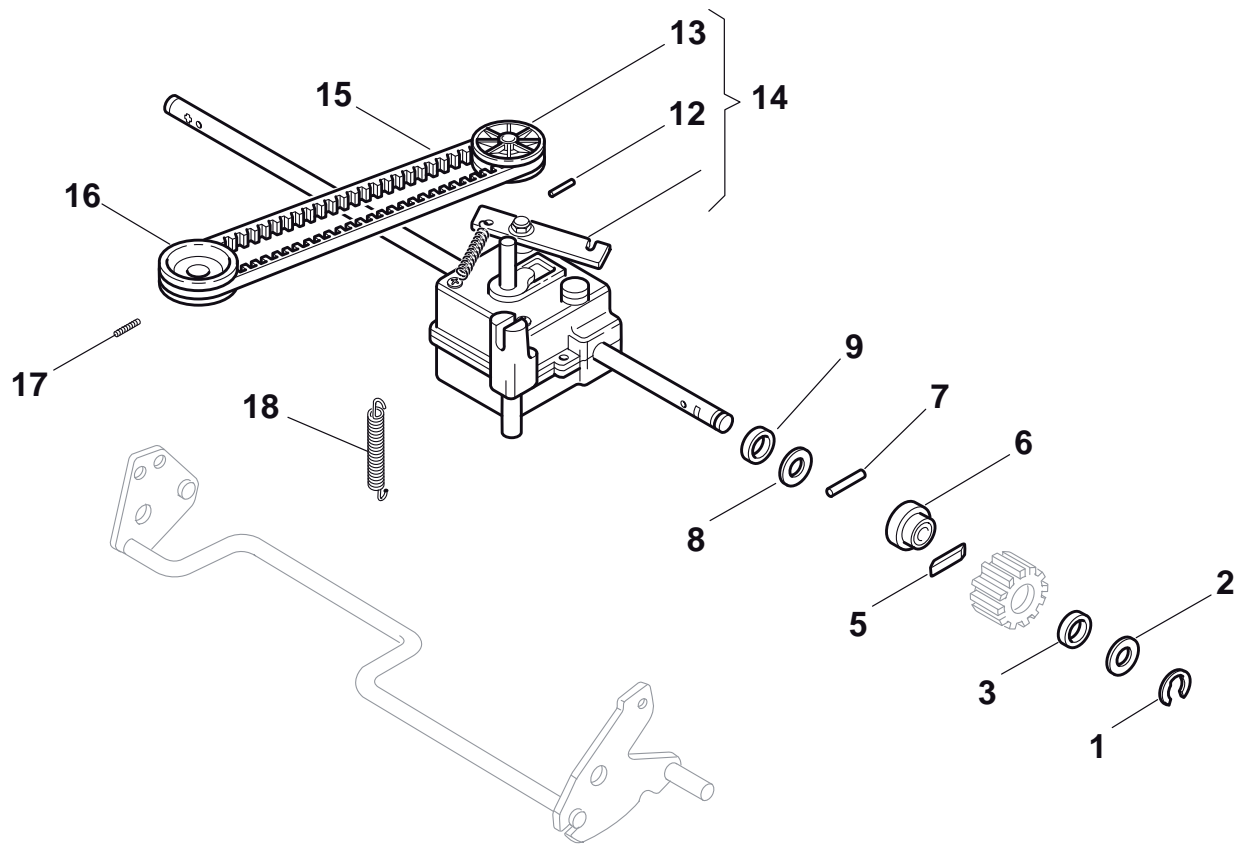

Rear Drive							
POS	PART. NO	Q.ty	DESCRIPTION	DESCRIZIONE	DESCRIPTION	BESCHREIBUNG	REMARKS
1	112000957/0	2	Snap Ring	Anello Elastico	Anneau Ressort	Sprengring	
2	112520032/0	2	Washer	Rosetta	Rondelle	Scheibe	
3	322160520/0	2	Dust Cover	Disco Parapolvere	Protege-Poussiere	Staubschuttscheibe	
5	122076645/0	2	Key	Chiave	Clef	Schlüssel	
6	322170630/1	2	Spacer	Distanziale	Entretoise	Distanzring	
7	122753002/0	2	Pin	Perno	Pivot	Bolzen	
8	112520032/0	2	Washer	Rosetta	Rondelle	Scheibe	
9	119035152/0	2	Or Ring	Anello Or	Bague Or	Ring Or	
12	112620310/0	1	Pin	Perno	Pivot	Bolzen	
13	122601913/0	1	Pulley	Puleggia	Poulie	Riemenscheibe	
14	181003085/0	1	Gear Box	Gruppo Trazione	Groupe Traction	Antrieb	
15	135064383/0	1	Belt	Cinghia	Courroie	Riemen	
16	122601918/0	1	Pulley, Crankshaft $\varnothing$ 22.2	Puleggia, Albero Motore $\varnothing$ 22.2	Poulie, Arbre Moteur $\varnothing$ 22.2	Riemenscheibe, Motorwelle $\varnothing$ 22.2	for B&S-GGP Engine
16	122601921/0	1	Pulley, Crankshaft $\varnothing$ 25	Puleggia, Albero Motore $\varnothing$ 25	Poulie, Arbre Moteur $\varnothing$ 25	Riemenscheibe, Motorwelle $\varnothing$ 25	for HONDA Engine
17	112714312/0	1	Dowel	Grano	Goupille	Stift	
18	122450434/0	1	Spring	Molla	Ressort	Feder