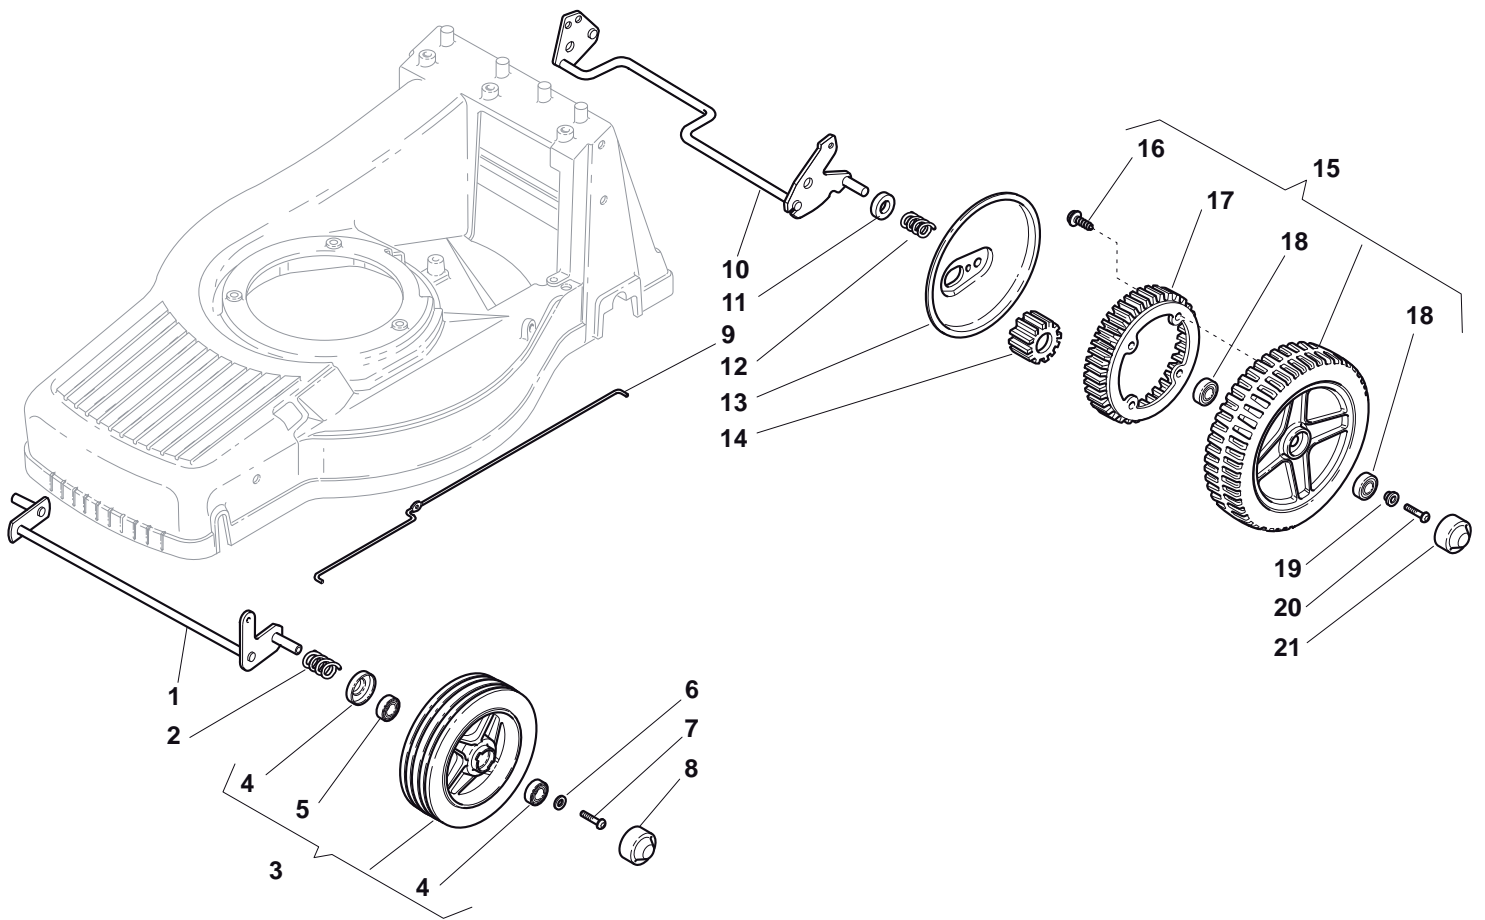

Wheel and Hub Cap

Ø 190 - 205/215

POS	PART. NO	Q.ty	DESCRIPTION	DESCRIZIONE	DESCRIPTION	BESCHREIBUNG	REMARKS
1	381002825/0	1	Axle, Front Wheels	Asse Ruote Anteriori	Axe Roues Avant	Achse, Vorderrad	
2	122430210/0	2	Spring	Molla	Ressort	Feder	
3	381007364/0	2	Wheel Ø 190	Ruota Ø 190	Roue Ø190	Rad Ø 190	
4	322160522/0	2	Dust Cover	Disco Parapolvere	Protege-Poussiere	Staubschuttscheibe	
5	119216039/0	4	Bearing	Cuscinetto	Coussinet	Lager	
6	112521460/0	2	Washer	Rosetta	Rondelle	Scheibe	
7	112735592/0	2	Screw	Vite	Vis	Schraube	
8	322110379/0	2	Hub Cap	Coprizzo	Couvre-Moyeu	Radkappe	
9	122033324/0	1	Rod, Height Adjustment Control	Asta Comando Regolazione Altezza	Tige Commande Reglage Hauteur	Stange, Höheverstellung	
10	381002823/0	1	Axle, Rear Wheels	Asse Ruote Posteriore	Axe Roues Arriere	Achse, Hinterrad	
11	122170810/0	2	Spacer	Distanziale	Entretoise	Distanzring	
12	122430215/0	2	Spring	Molla	Ressort	Feder	
13	322600127/0	2	Protection, Wheel	Protezione Ruote	Protection Roue	Schütz, Räder	
14	122570126/0	2	Pinion	Pignone	Pignon	Ritzel	
15	381007367/0	2	Wheel Ø 205	Ruota Ø 205	Roue Ø 205	Rad Ø 205	
15	381007368/0	2	Wheel Ø 215	Ruota Ø 215	Roue Ø 215	Rad Ø 215	
16	112728210/0	8	Screw	Vite	Vis	Schraube	
17	322120108/0	2	Ring Gear	Corona	Couronne	Kranz	
18	119216038/0	4	Bearing	Cuscinetto	Coussinet	Lager	
19	122671655/0	2	Washer	Rosetta	Rondelle	Scheibe	
20	112735592/0	2	Screw	Vite	Vis	Schraube	
21	322110380/0	2	Hub Cap	Coprizzo	Couvre-Moyeu	Radkappe	Grey