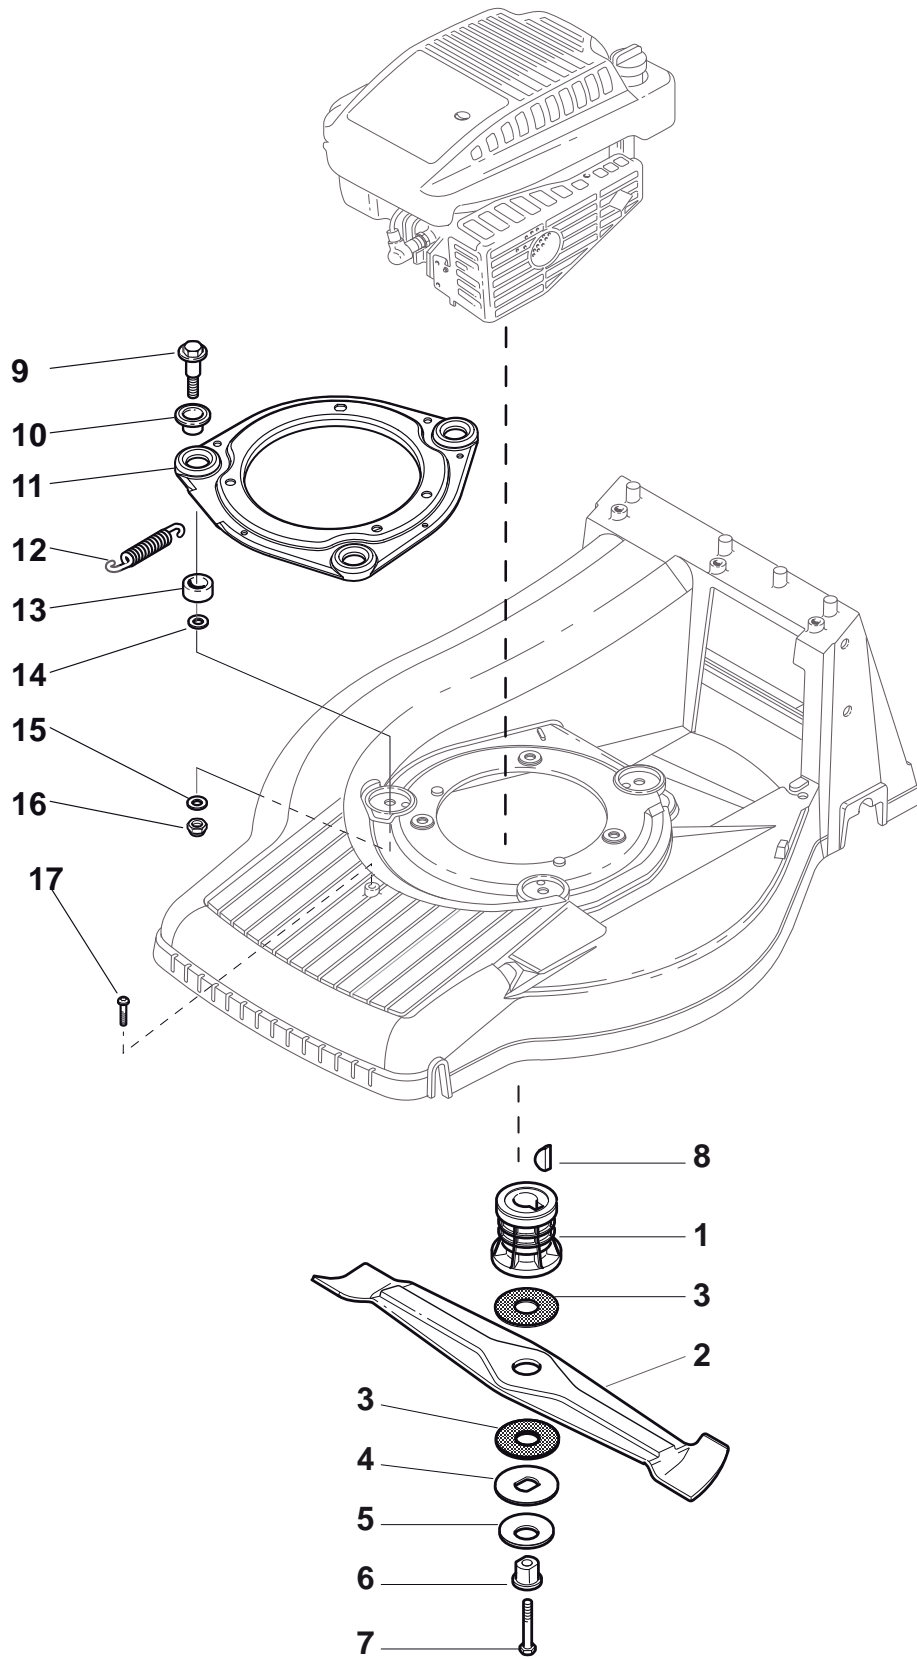

Blade with AVS							
POS	PART. NO	Q.ty	DESCRIPTION	DESCRIZIONE	DESCRIPTION	BESCHREIBUNG	REMARKS
1	122465619/0	1	Hub With Pulley, Crankshaft Ø 22.2	Mozzo Con Puleggia, Albero Motore Ø 22.2	Moyeu Avec Poulie, Arbre Moteur Ø 22.2	Nabe Mit Scheibe, Motorwelle Ø 22.2	for B&S-GGP Engine
1	122465631/0	1	Hub With Pulley, Crankshaft Ø 25	Mozzo Con Puleggia, Albero Motore Ø 25	Moyeu Avec Poulie, Arbre Moteur Ø 25	Nabe Mit Scheibe, Motorwelle Ø 25	for HONDA Engine
1	122465636/0	1	Hub With Pulley, Crankshaft Ø 22.2	Mozzo Con Puleggia, Albero Motore Ø 22.2	Moyeu Avec Poulie, Arbre Moteur Ø 22.2	Nabe Mit Scheibe, Motorwelle Ø 22.2	for B&S-GGP Engine with AVS
1	122465637/0	1	Hub With Pulley, Crankshaft Ø 25	Mozzo Con Puleggia, Albero Motore Ø 25	Moyeu Avec Poulie, Arbre Moteur Ø 25	Nabe Mit Scheibe, Motorwelle Ø 25	for HONDA Engine with AVS
2	181004134/0	1	Blade Winged	Coltello Alettato	Lame Ailetteé	Messer Flügel	
3	322672111/0	2	Clutch Washer	Rondella Frizione	Rondelle Friction	Kupplungscheibe	
4	322672105/0	1	Washer	Rosetta	Rondelle	Scheibe	
5	112508120/0	1	Cupped Spring	Molla A Tazza	Ressort	Teller Feder	
6	122041940/0	1	Clutch Bush	Bussola Frizione	Douille Friction	Kupplungsscheibe	
7	112736825/0	1	Screw	Vite	Vis	Schraube	with AVS
7	112736850/0	1	Screw	Vite	Vis	Schraube	
8	112139100/0	1	Feather, Crankshaft Ø 22.2	Linguetta, Albero Motore Ø 22.2	Clavette, Arbre Moteur Ø 22.2	Keil, Motorwelle Ø 22.2	for B&S-GGP Engine
8	112139150/0	1	Feather, Crankshaft Ø 25	Linguetta, Albero Motore Ø 25	Clavette, Arbre Moteur Ø 25	Keil, Motorwelle Ø 25	for HONDA Engine
9	122524329/0	3	Pin	Perno	Pivot	Bolzen	
10	322672201/0	3	Washer	Rosetta	Rondelle	Scheibe	
11	322207225/0	1	Flange, Black	Flangia, Nero	Bride, Noir	Flansch, Schwarz	
12	122450445/0	1	Spring	Molla	Ressort	Feder	
13	322250012/0	3	Grommet	Gommino	Caoutchouc	Gummi	
14	122671651/0	3	Washer	Rosetta	Rondelle	Scheibe	
15	112523060/0	3	Washer	Rosetta	Rondelle	Scheibe	
16	112155000/0	3	Nut	Dado	Ecrou	Mutter	
17	112735661/0	1	Screw	Vite	Vis	Schraube