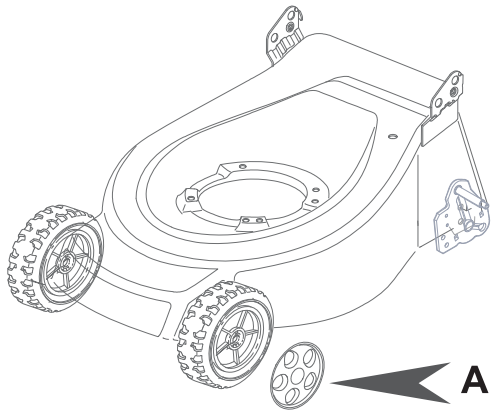

+

= A7

1

2

3

4

Hub Cap

POS	PART. NO	Q.ty	DESCRIPTION	DESCRIZIONE	DESCRIPTION	BESCHREIBUNG	REMARKS
1	322110395/0	2	Hub Cap Grey	Coprимozzo Grigio	Couvre-Moyeu Gris	Radkappe Grau	
2	322110347/0	2	Hub Cap Grey	Coprимozzo Grigio	Couvre-Moyeu Gris	Radkappe Grau	
3	322110382/0	2	Hub Cap Grey	Coprимozzo Grigio	Couvre-Moyeu Gris	Radkappe Grau	
4	322110491/0	2	Hub Cap Grey	Coprимozzo Grigio	Couvre-Moyeu Gris	Radkappe Grau