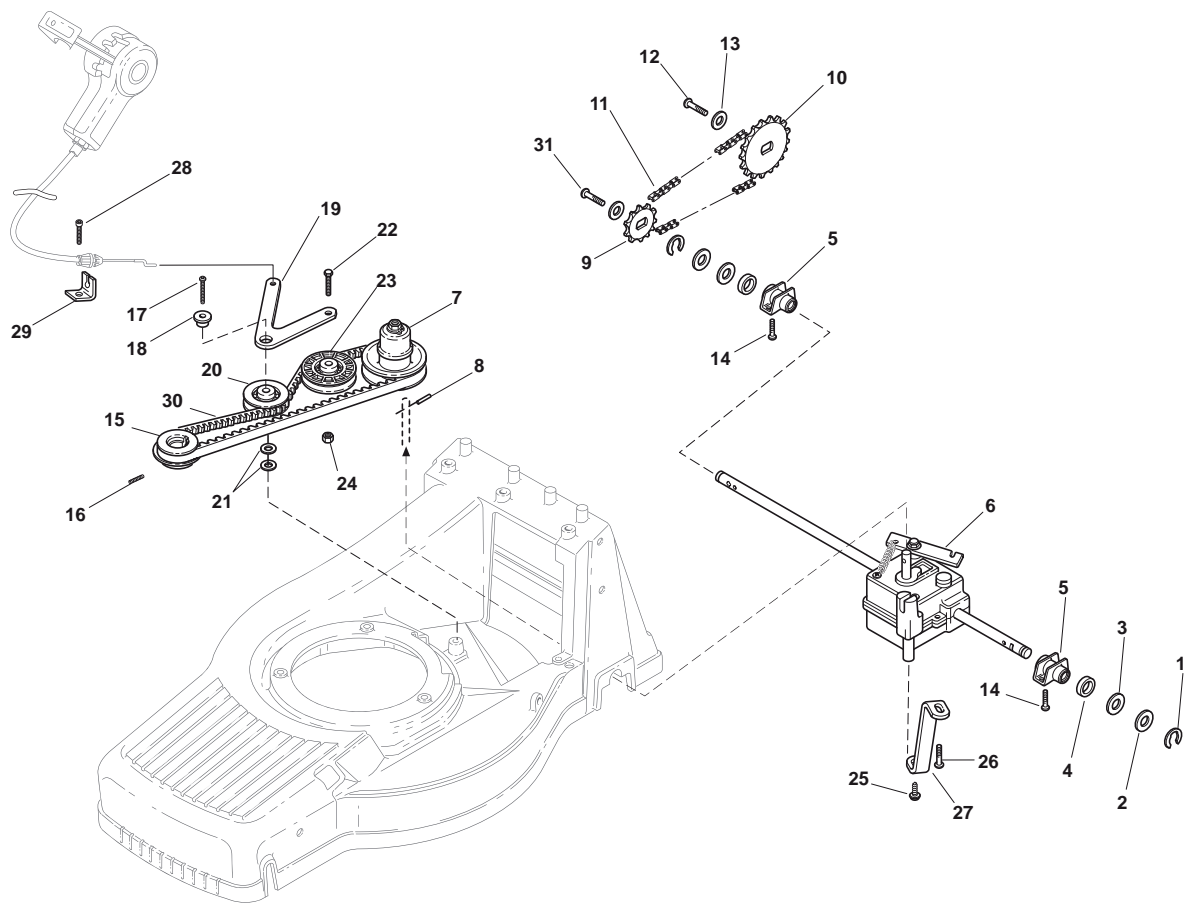

Rear Drive							
POS	PART. NO	Q.ty	DESCRIPTION	DESCRIZIONE	DESCRIPTION	BESCHREIBUNG	REMARKS
1	112000957/0	2	Snap Ring	Anello Elastico	Anneau Ressort	Sprengring	
2	122671659/0	2	Washer	Rosetta	Rondelle	Scheibe	
3	112520032/0	2	Washer	Rosetta	Rondelle	Scheibe	
4	119035152/0	2	Or Ring	Anello Or	Bague Or	Ring Or	
5	322785153/0	2	Support, Gear Box	Supporto Gruppo Trazione	Support Gr.	Halter, Antrieb	
6	181003087/0	1	Gear Box	Gruppo Trazione	Groupe Traction	Antrieb	
7	122601916/0	1	Pulley	Puleggia	Poulie	Riemenscheibe	
8	112645700/0	1	Pin	Perno	Pivot	Bolzen	
9	122120107/0	1	Ring Gear	Corona	Couronne	Kranz	
10	122120106/0	1	Ring Gear	Corona	Couronne	Kranz	
11	115189003/0	1	Chain	Catena	Chaîne	Kette	
12	112735662/1	1	Screw	Vite	Vis	Schraube	
13	112523040/0	2	Washer	Rosetta	Rondelle	Scheibe	
14	112735664/0	4	Screw	Vite	Vis	Schraube	
15	122601917/0	1	Pulley, Crankshaft $\varnothing$ 22.2	Puleggia, Albero Motore $\varnothing$ 22.2	Poulie, Arbre Moteur $\varnothing$ 22.2	Riemenscheibe, Motorwelle $\varnothing$ 22.2	for B&S-GGP Engine
15	122601920/0	1	Pulley, Crankshaft $\varnothing$ 25	Puleggia, Albero Motore $\varnothing$ 25	Poulie, Arbre Moteur $\varnothing$ 25	Riemenscheibe, Motorwelle $\varnothing$ 25	for HONDA Engine
16	112714312/0	1	Dowel	Grano	Goupille	Stift	
17	112735669/0	1	Screw	Vite	Vis	Schraube	
18	122671656/0	1	Washer	Rosetta	Rondelle	Scheibe	
19	322320003/0	1	Driving Lever	Leva Trazione	Levier Traction	Antriebhebel	
20	122601915/0	1	Pulley	Puleggia	Poulie	Riemenscheibe	
21	112523040/0	2	Washer	Rosetta	Rondelle	Scheibe	
22	112674550/0	1	Screw	Vite	Vis	Schraube	
23	122601914/0	1	Pulley	Puleggia	Poulie	Riemenscheibe	
24	112154510/0	1	Nut	Dado	Ecrou	Mutter	
25	112728300/0	1	Screw	Vite	Vis	Schraube	
26	112735664/0	1	Screw	Vite	Vis	Schraube	
27	322778407/0	1	Support	Supporto	Support	Halter	
28	112735664/0	1	Screw	Vite	Vis	Schraube	
29	322806619/0	1	Support	Supporto	Support	Halter	
30	135064383/0	1	Belt	Cinghia	Courroire	Riemen	
31	112735592/0	1	Screw	Vite	Vis	Schraube