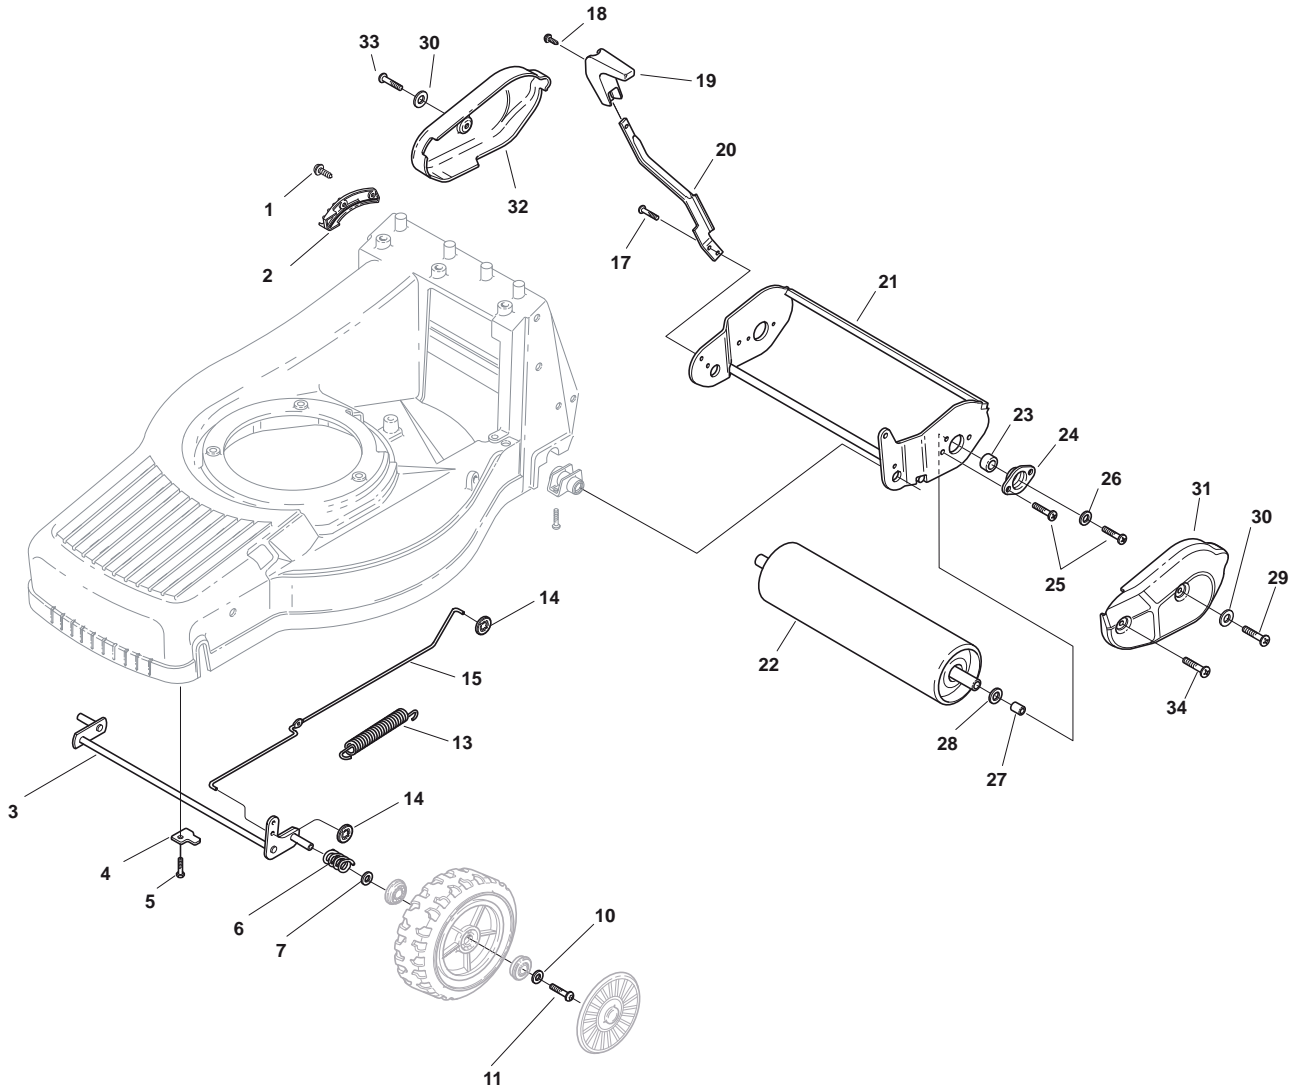

Roller Assy							
POS	PART. NO	Q.ty	DESCRIPTION	DESCRIZIONE	DESCRIPTION	BESCHREIBUNG	REMARKS
1	112728300/0	2	Screw	Vite	Vis	Schraube	
2	322735553/0	1	Sector, Height Adjustment	Settore Regolazione Altezza	Secteur Reglage Hauteur	Sektor, Höheverstellung	
3	381002847/0	1	Axle, Front Wheels	Asse Ruote Anteriori	Axe Roues Avant	Achse, Vorderrad	
4	322545160/0	2	Plate	Piastrina	Plaquette	Plättchen	
5	112735664/0	2	Screw	Vite	Vis	Schraube	
6	122430210/0	2	Spring	Molla	Ressort	Feder	
7	112521370/0	2	Washer	Rosetta	Rondelle	Scheibe	
10	112521460/0	2	Washer	Rosetta	Rondelle	Scheibe	
11	112735662/1	2	Screw	Vite	Vis	Schraube	
13	122446181/0	1	Spring	Molla	Ressort	Feder	
14	112604898/0	2	Crown Fastener	Fissatore A Corona	Fixateur A Couronne	Kronescheibe	
15	122033326/0	1	Rod, Height Adjustment Control	Asta Comando Regolazione Altezza	Tige Commande Reglage Hauteur	Stange, Höheverstellung	
17	112735664/0	2	Screw	Vite	Vis	Schraube	
18	112728690/0	1	Screw	Vite	Vis	Schraube	
19	322399805/0	1	Knob	Manopolina	Poignée	Griff	
20	322321505/0	1	Lever, Height Adjustment	Leva Regolazione Altezza	Levier Reglage Hauteur	Hebel, Höheverstellung	
21	381005117/0	1	Roller Support	Supporto Roller	Support Roller	Rollrhlter	
22	381007405/0	1	Roller	Roller	Roller	Roller	
23	119216036/0	2	Bearing	Cuscinetto	Coussinet	Lager	
24	322207323/0	2	Flange	Flangia	Bride	Flansch	
25	112735662/1	6	Screw	Vite	Vis	Schraube	
26	112523040/0	3	Washer	Rosetta	Rondelle	Scheibe	
27	122170820/0	1	Spacer	Distanziale	Entretoise	Distanzring	
28	112523100/0	1	Washer	Rosetta	Rondelle	Scheibe	
29	112735592/0	1	Screw	Vite	Vis	Schraube	
30	112523040/0	5	Washer	Rosetta	Rondelle	Scheibe	
31	322060203/0	1	L Protection	Protezione Sx	Protection G	Linke Schutz	
32	322060201/0	1	R Protection	Protezione Dx	Protection D	Rechte Schutz	
33	112735592/0	1	Screw	Vite	Vis	Schraube	
34	112735594/0	1	Screw	Vite	Vis	Schraube