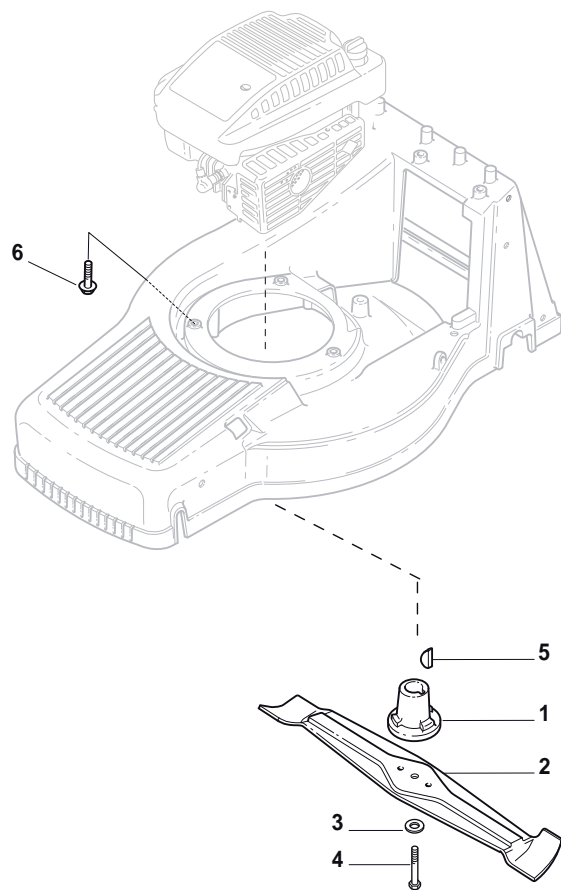

POS	PART. NO	Q.ty	DESCRIPTION	DESCRIZIONE	DESCRIPTION	BESCHREIBUNG	REMARKS
1	381007363/0	2	Wheel Ø 175	Ruota Ø 175	Roue Ø 175	Rad Ø 175	
2	322160522/0	2	Dust Cover	Disco Parapolvere	Protege-Poussiere	Staubschuttscheibe	
3	119216039/0	4	Bearing	Cuscinetto	Coussinet	Lager	
4	112521460/0	2	Washer	Rosetta	Rondelle	Scheibe	
5	112735662/1	2	Screw	Vite	Vis	Schraube	
6	322110379/0	2	Hub Cap	Coprizzo	Couvre-Moyeu	Radkappe	

+

= A7

1

2

3

4

Hub Cap

POS	PART. NO	Q.ty	DESCRIPTION	DESCRIZIONE	DESCRIPTION	BESCHREIBUNG	REMARKS
1	322110395/0	2	Hub Cap Grey	Coprимozzo Grigio	Couvre-Moyeu Gris	Radkappe Grau	
2	322110347/0	2	Hub Cap Grey	Coprимozzo Grigio	Couvre-Moyeu Gris	Radkappe Grau	
3	322110382/0	2	Hub Cap Grey	Coprимozzo Grigio	Couvre-Moyeu Gris	Radkappe Grau	
4	322110491/0	2	Hub Cap Grey	Coprимozzo Grigio	Couvre-Moyeu Gris	Radkappe Grau	

Blade							
POS	PART. NO	Q.ty	DESCRIPTION	DESCRIZIONE	DESCRIPTION	BESCHREIBUNG	REMARKS
1	122465618/0	1	Hub, Crankshaft Ø 22.2	Mozzo, Albero Motore Ø 22.2	Moyeu, Arbre Moteur Ø 22.2	Nabe, Motorwelle Ø 22.2	for B&S-GGP Engine
1	122465630/0	1	Hub, Crankshaft Ø 25	Mozzo, Albero Motore Ø 25	Moyeu, Arbre Moteur Ø 25	Nabe, Motorwelle Ø 25	for HONDA Engine
2	181004144/0	1	Blade Winged	Coltello Alettato	Lame Ailettée	Messer Flügel	
3	112530140/0	1	Washer	Rosetta	Rondelle	Scheibe	
4	112735698/0	1	Screw	Vite	Vis	Schraube	
5	112139100/0	1	Feather, Crankshaft Ø 22.2	Linguetta, Albero Motore Ø 22.2	Clavette, Arbre Moteur Ø 22.2	Keil, Motorwelle Ø 22.2	for B&S-GGP Engine
5	112139150/0	1	Feather, Crankshaft Ø 25	Linguetta, Albero Motore Ø 25	Clavette, Arbre Moteur Ø 25	Keil, Motorwelle Ø 25	for HONDA Engine
6	112735108/1	3	Screw	Vite	Vis	Schraube	