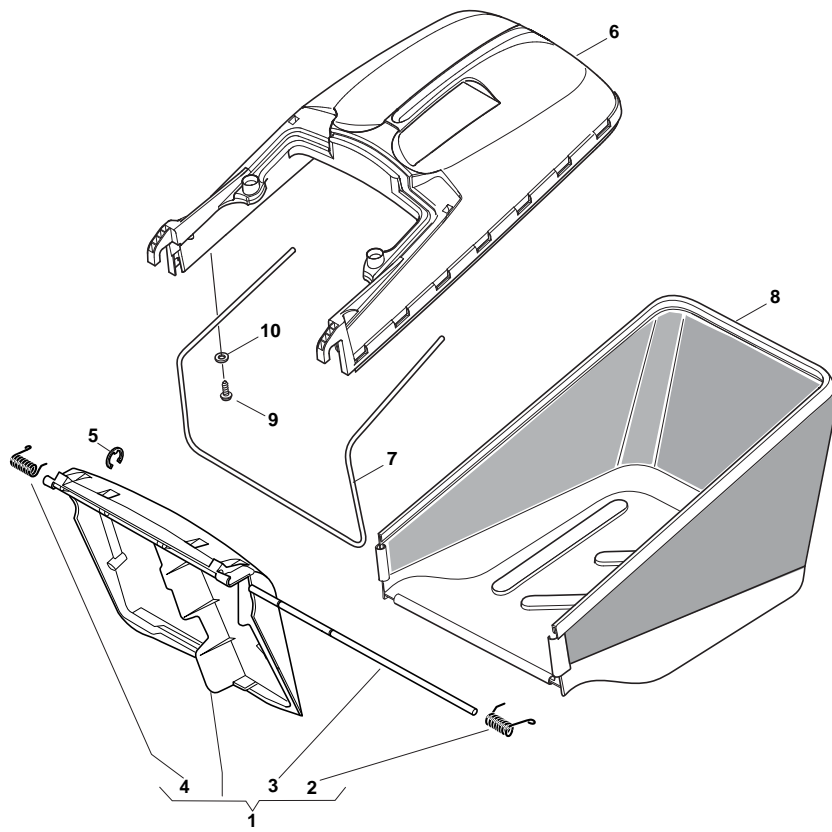

Grass-Catcher							
POS	PART. NO	Q.ty	DESCRIPTION	DESCRIZIONE	DESCRIPTION	BESCHREIBUNG	REMARKS
1	381008021/2	1	Stone-Guard	Parasassi	Pare-Pierres	Prallblech	Black
2	122450420/1	1	L Spring	Molla Sx	Ressort G	Linke Feder	
3	122517906/1	1	Pin	Perno	Pivot	Bolzen	
4	122450410/1	1	R Spring	Molla Dx	Ressort D	Rechte Feder	
5	112000930/0	1	Snap Ring	Anello Elastico	Anneau Ressort	Sprengring	
6	322486104/1	1	Grass-Box, Upper Part	Sacco, Parte Sup	Sac, Partie Superieure	Korb, Oberteil	
7	122608522/0	1	Stiffening Lower	Rinforzo Inf	Réinforcement Inf	Verstärkung Untere	
8	181002237/0	1	Box, Fabric	Sacco, Tela	Sac, Toile	Sack, Tuck	
9	112521460/0	2	Washer	Rosetta	Rondelle	Scheibe	
10	112728300/0	2	Screw	Vite	Vis	Schraube