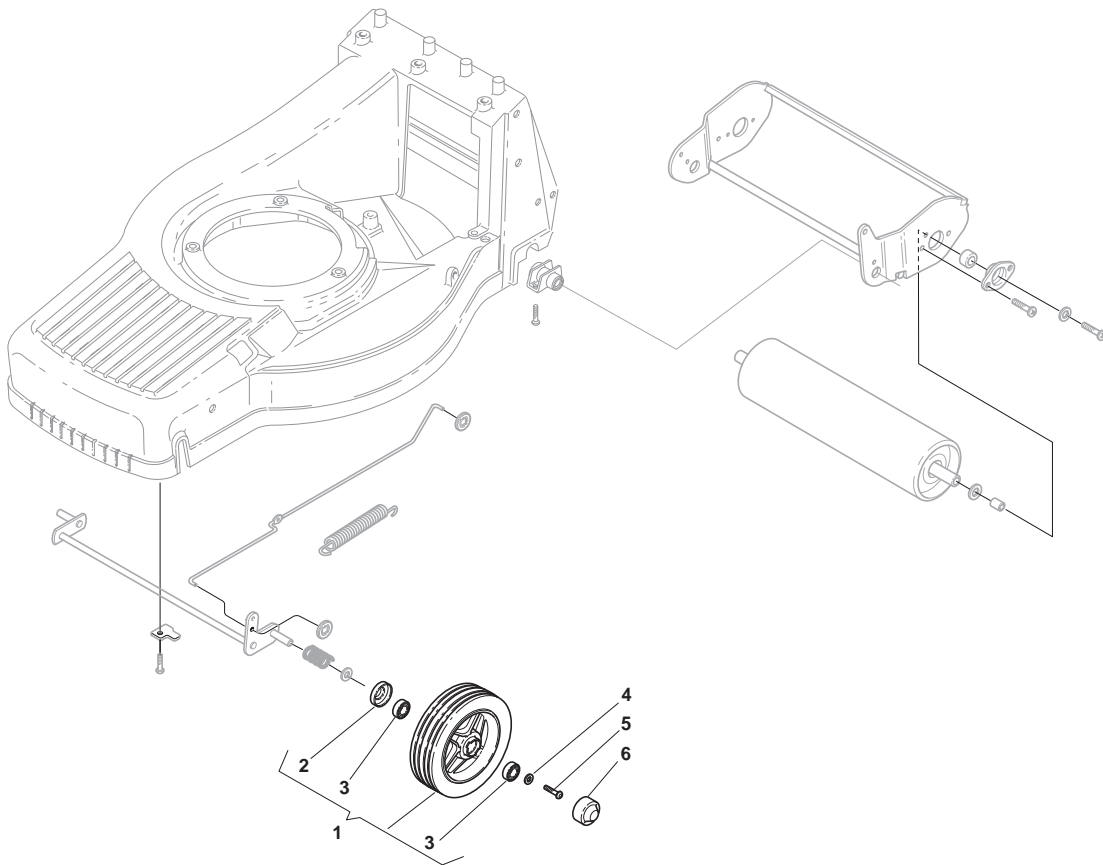

Wheels

POS	PART. NO	Q.ty	DESCRIPTION	DESCRIZIONE	DESCRIPTION	BESCHREIBUNG	REMARKS
1	122122200/0	4	Bearing	Cuscinetto	Coussinet	Lager	
2	381007351/0	2	Wheel Ø 170	Ruota Ø 170	Roue Ø 170	Rad Ø 170	

Aluminium Wheels