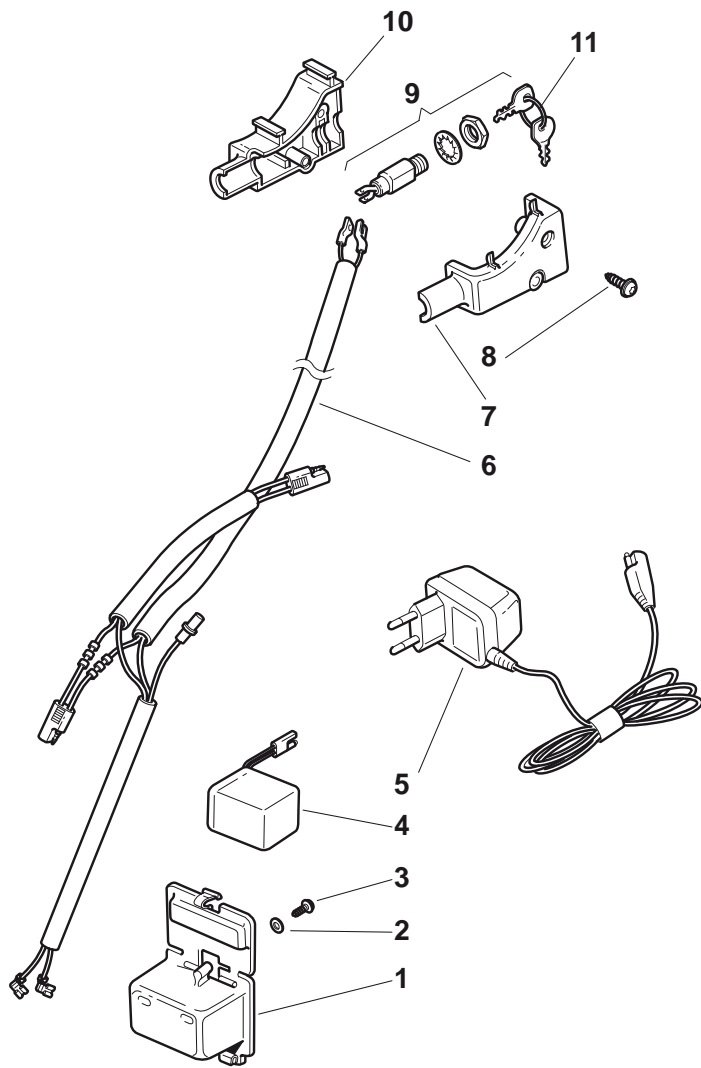

Electric Start Controls							
POS	PART. NO	Q.ty	DESCRIPTION	DESCRIZIONE	DESCRIPTION	BESCHREIBUNG	REMARKS
1	322109533/0	1	Battery Box	Contenitore Batteria	Conteneur De Batterie	Batterie Behälter	
2	112523040/0	1	Washer	Rosetta	Rondelle	Scheibe	
3	112728691/0	1	Screw	Vite	Vis	Schraube	
4	118120052/0	1	Battery	Batteria	Batterie	Batterie	
5	118204120/0	1	Battery Charger	Carica Batteria	Chargeur De Batterie	Ladgerät	CE plug
5	118204121/0	1	Battery Charger	Carica Batteria	Chargeur De Batterie	Ladgerät	UK plug
6	118204195/0	1	Cable, Start	Cavo Avviamento	Cable Démarrage	Kabel, Start	
7	322722805/1	1	L Protection	Protezione Sx	Protection G	Linke Schutz	
8	112728300/0	1	Screw	Vite	Vis	Schraube	
9	118450051/0	1	Switch	Interruttore	Interrupteur	Schalter	
10	322722804/1	1	R Protection	Protezione Dx	Protection D	Rechte Schutz	
11	118210016/1	1	Starting Key	Chiave Avviamento	Clef A Demarrage	Schlüssel Für Start