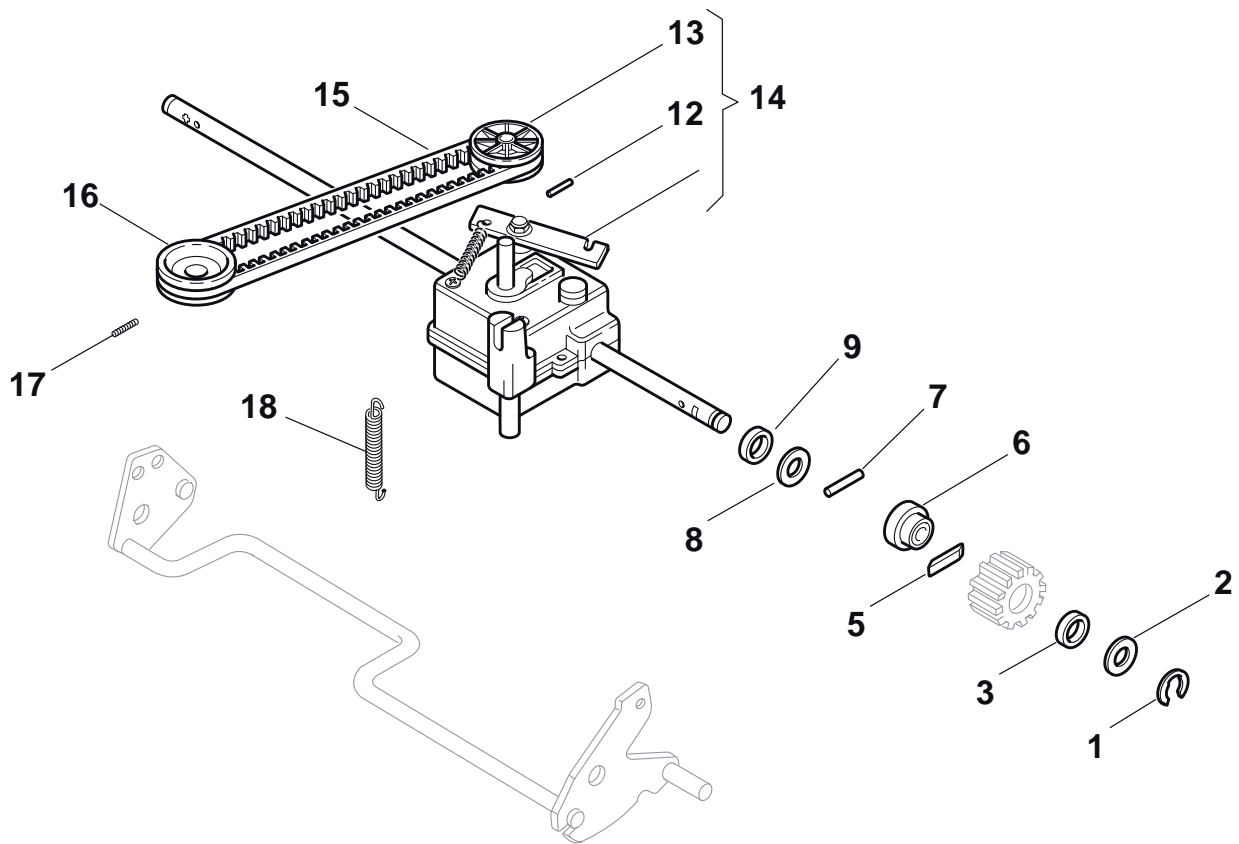

Rear Drive							
POS	PART. NO	Q.ty	DESCRIPTION	DESCRIZIONE	DESCRIPTION	BESCHREIBUNG	REMARKS
1	112000957/0	2	Snap Ring	Anello Elastico	Anneau Ressort	Sprengring	
2	112520032/0	2	Washer	Rosetta	Rondelle	Scheibe	
3	322160520/0	2	Dust Cover	Disco Parapolvere	Protege-Poussiere	Staubschuttscheibe	
5	122076645/0	2	Key	Chiave	Clef	Schlüssel	
6	322170630/1	2	Spacer	Distanziale	Entretoise	Distanzring	
7	122753002/0	2	Pin	Perno	Pivot	Bolzen	
8	112520032/0	2	Washer	Rosetta	Rondelle	Scheibe	
9	119035152/0	2	Or Ring	Anello Or	Bague Or	Ring Or	
12	112620310/0	1	Pin	Perno	Pivot	Bolzen	
13	122601913/0	1	Pulley	Puleggia	Poulie	Riemenscheibe	
14	181003085/0	1	Gear Box	Gruppo Trazione	Groupe Traction	Antrieb	
15	135063175/0	1	Belt	Cinghia	Courroie	Riemen	
16	122601918/0	1	Pulley, Crankshaft $\varnothing$ 22.2	Puleggia, Albero Motore $\varnothing$ 22.2	Poulie, Arbre Moteur $\varnothing$ 22.2	Riemenscheibe, Motorwelle $\varnothing$ 22.2	for B&S-GGP Engine
16	122601921/0	1	Pulley, Crankshaft $\varnothing$ 25	Puleggia, Albero Motore $\varnothing$ 25	Poulie, Arbre Moteur $\varnothing$ 25	Riemenscheibe, Motorwelle $\varnothing$ 25	for HONDA Engine
17	112714312/0	1	Dowel	Grano	Goupille	Stift	
18	122450434/0	1	Spring	Molla	Ressort	Feder