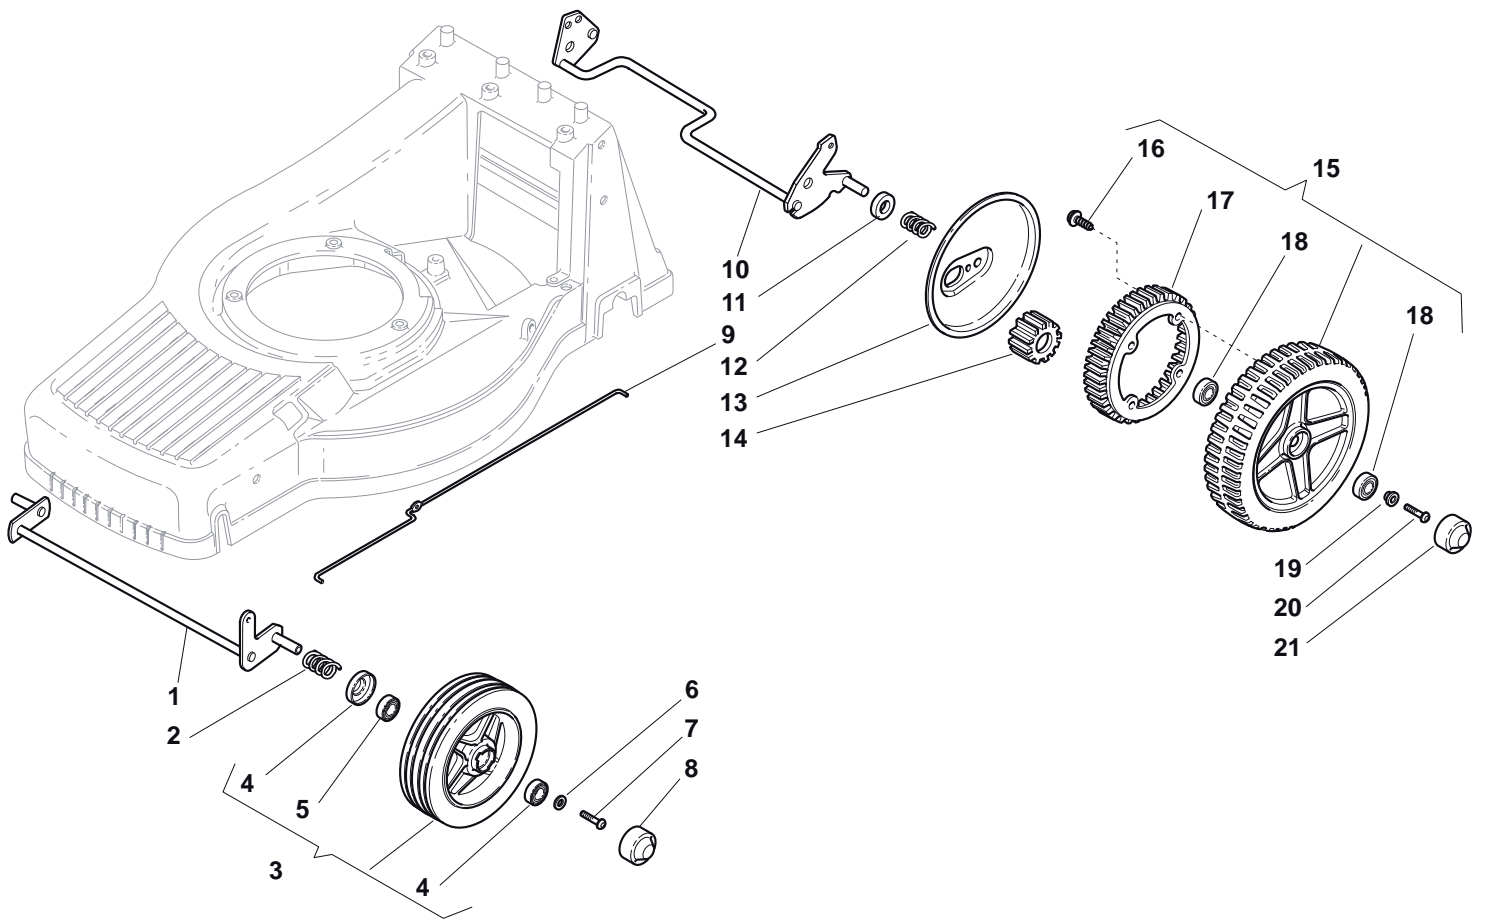

## Wheels

Ø 170 - 190/215

POS	PART. NO	Q.ty	DESCRIPTION	DESCRIZIONE	DESCRIPTION	BESCHREIBUNG	REMARKS
1	381002845/0	1	Axle, Front Wheels	Asse Ruote Anteriori	Axe Roues Avant	Achse, Vorderrad	
2	122430210/0	2	Spring	Molla	Ressort	Feder	
3	112521370/0	2	Washer	Rosetta	Rondelle	Scheibe	
4	122122200/0	4	Bearing	Cuscinetto	Coussinet	Lager	
5	381007351/0	2	Wheel Ø 170	Ruota Ø 170	Roue Ø 170	Rad Ø 170	
6	112521460/0	2	Washer	Rosetta	Rondelle	Scheibe	
7	112735662/1	2	Screw	Vite	Vis	Schraube	
9	122033322/0	1	Rod, Height Adjustment Control	Asta Comando Regolazione Altezza	Tige Commande Reglage Hauteur	Stange, Höheverstellung	
10	381002823/0	1	Axle, Rear Wheels	Asse Ruote Posteriore	Axe Roues Arriere	Achse, Hinterrad	
11	122430215/0	2	Spring	Molla	Ressort	Feder	
12	322600121/0	2	Protection, Wheel	Protezione Ruote	Protection Roue	Schütz, Räder	
13	112521460/0	2	Washer	Rosetta	Rondelle	Scheibe	
14	112735662/1	2	Screw	Vite	Vis	Schraube	
15	122570125/0	2	Pinion	Pignone	Pignon	Ritzel	
17	381007361/0	2	Wheel Ø 190	Ruota Ø 190	Roue Ø 190	Rad Ø 190	
17	381007362/0	2	Wheel Ø 215	Ruota Ø 215	Roue Ø 215	Rad Ø 215	
18	122122201/0	4	Bearing	Cuscinetto	Coussinet	Lager	
19	112521460/0	2	Washer	Rosetta	Rondelle	Scheibe	
20	112735662/1	2	Screw	Vite	Vis	Schraube	