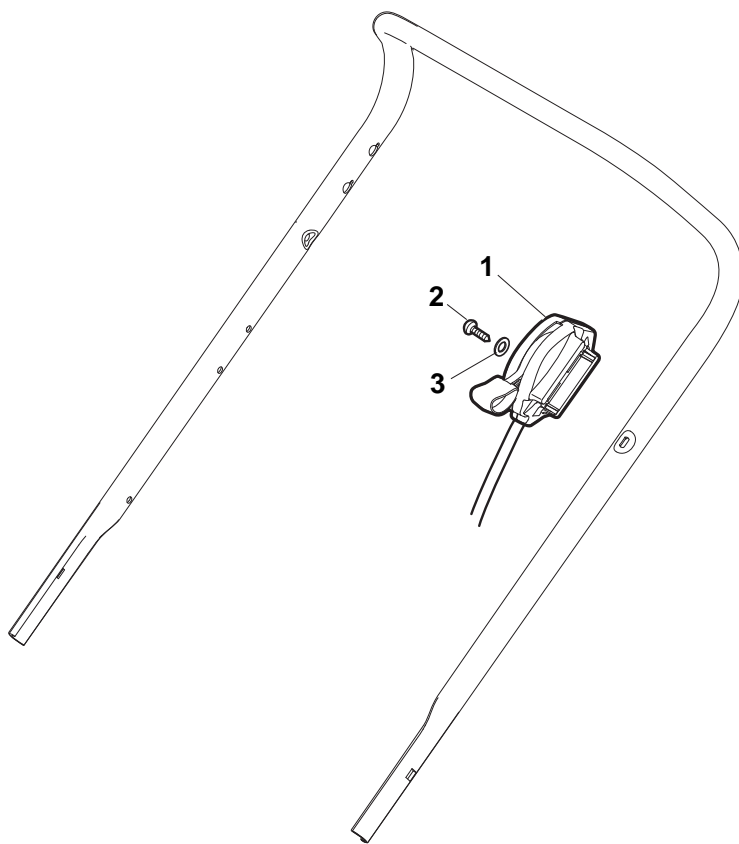

Throttle							
POS	PART. NO	Q.ty	DESCRIPTION	DESCRIZIONE	DESCRIPTION	BESCHREIBUNG	REMARKS
1	181005505/1	1	Throttle Cable	Cavo Acceleratore	Cable, Accelérateur	Gashebel Kabel	BBC B&S
1	181005506/1	1	Throttle Cable	Cavo Acceleratore	Cable, Accelérateur	Gashebel Kabel	BBC Honda
2	112735103/0	1	Screw	Vite	Vis	Schraube	
3	112523040/0	1	Washer	Rosetta	Rondelle	Scheibe