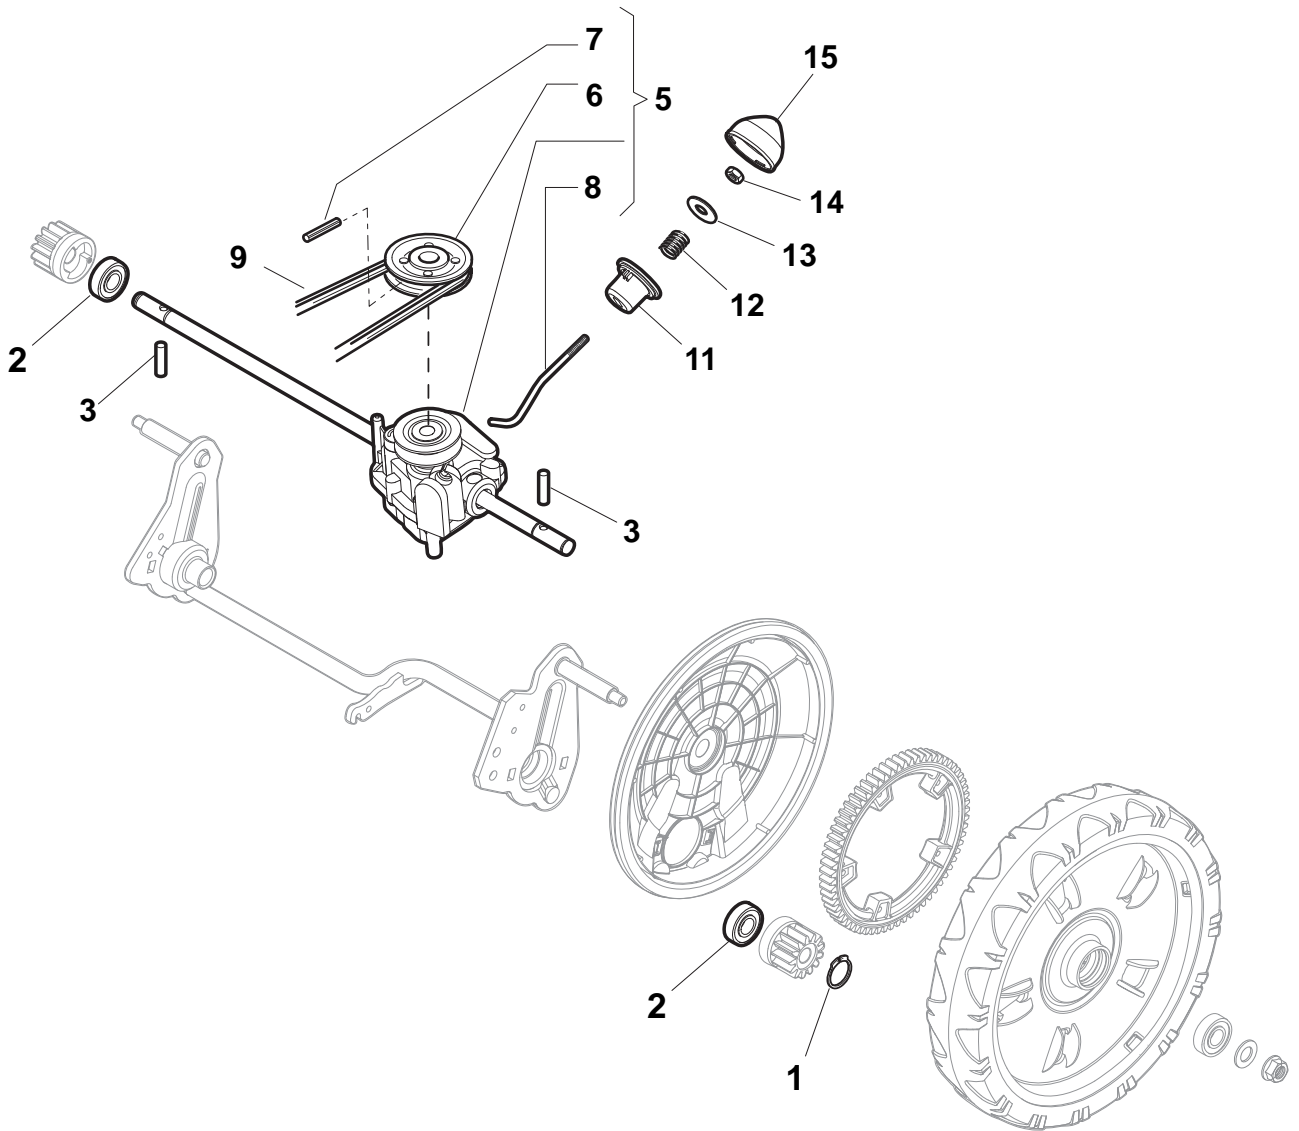

Rear Drive

POS	PART. NO	Q.ty	DESCRIPTION	DESCRIZIONE	DESCRIPTION	BESCHREIBUNG	REMARKS
1	112608600/0	2	Seeger	Seeger	Seeger	Seeger	
2	119216035/0	2	Bearing	Cuscinetto	Coussinet	Lager	
3	122753000/0	2	Pin	Perno	Pivot	Bolzen	
5	181003076/1	1	Gear Box	Gruppo Trazione	Groupe Traction	Antrieb	
6	122601904/0	1	Pulley	Puleggia	Poulie	Riemenscheibe	
7	112645705/0	1	Pin	Perno	Pivot	Bolzen	
8	122033283/0	1	Adjustment Rod	Asta Regolazione	Tige Reglage	Verstellungstange	
9	135063902/0	1	Belt	Cinghia	Courroire	Riemen	
11	122041957/1	1	Bush	Bussola	Douille	Büchse	
12	122450063/0	1	Spring	Molla	Ressort	Feder	
13	322680009/0	1	Washer	Rosetta	Rondelle	Scheibe	
14	112154510/0	1	Nut	Dado	Ecrou	Mutter	
15	122110230/0	1	Cap	Puntale	Bouchon	Gummistopfen