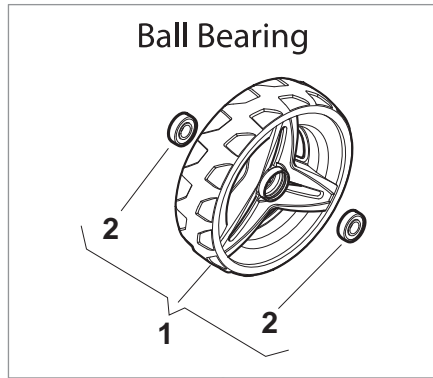

DELTA Wheel (Pierced) - Ø 200

DELTA Wheel - Ø 280

DELTA Wheels with Bearing

POS	PART. NO	Q.ty	DESCRIPTION	DESCRIZIONE	DESCRIPTION	BESCHREIBUNG	REMARKS
1	381007477/0	2	Wheel Ø 200	Ruota Ø 200	Roue Ø 200	Rad Ø 200	
2	119216035/0	8	Bearing	Cuscinetto	Coussinet	Lager	
3	322110640/0	2	Hub Cap Grey	Coprimezzo Grigio	Couvre-Moyeu Gris	Radkappe Grau	
4	381007478/1	2	Wheel Ø 280	Ruota Ø 280	Roue Ø 280	Rad Ø 280