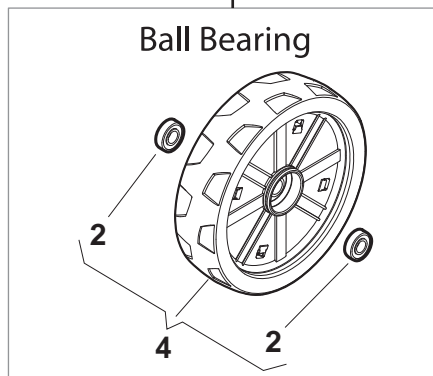

DELTA Wheel (Pierced) - Ø 200

DELTA Wheel - Ø 280

DELTA Wheels with Bearing

POS	PART. NO	Q.ty	DESCRIPTION	DESCRIZIONE	DESCRIPTION	BESCHREIBUNG	REMARKS
1	381007477/0	2	Wheel Ø 200	Ruota Ø 200	Roue Ø 200	Rad Ø 200	
2	119216035/0	8	Bearing	Cuscinetto	Coussinet	Lager	
3	322110640/0	2	Hub Cap Grey	Coprimezzo Grigio	Couvre-Moyeu Gris	Radkappe Grau	
4	381007478/1	2	Wheel Ø 280	Ruota Ø 280	Roue Ø 280	Rad Ø 280