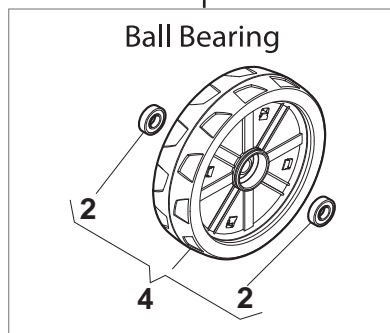

# DELTA Wheel - Ø 280

**DELTA Wheels with Bearing**

POS	PART. NO	Q.ty	DESCRIPTION	DESCRIZIONE	DESCRIPTION	BESCHREIBUNG	REMARKS
1	381007477/0	2	Wheel Ø 200	Ruota Ø 200	Roue Ø 200	Rad Ø 200	
2	119216035/0	8	Bearing	Cuscinetto	Coussinet	Lager	
3	322110640/0	2	Hub Cap Grey	Coprimezzo Grigio	Couvre-Moyeu Gris	Radkappe Grau	
4	381007478/1	2	Wheel Ø 280	Ruota Ø 280	Roue Ø 280	Rad Ø 280	

DELTA Wheels - Ø 200

NTD Wheels - Ø 200

DELTA Wheels - Ø 280

NTD Wheels - Ø 280

Wheels							
POS	PART. NO	Q.ty	DESCRIPTION	DESCRIZIONE	DESCRIPTION	BESCHREIBUNG	REMARKS
1	381007483/1	2	Wheel Ø 200	Ruota Ø 200	Roue Ø 200	Rad Ø 200	
2	119216035/0	8	Bearing	Cuscinetto	Coussinet	Lager	
3	381007416/2	2	Wheel Ø 200	Ruota Ø 200	Roue Ø 200	Rad Ø 200	
4	381007478/1	2	Wheel Ø 280	Ruota Ø 280	Roue Ø 280	Rad Ø 280	
5	381007417/2	2	Wheel Ø 280	Ruota Ø 280	Roue Ø 280	Rad Ø 280	