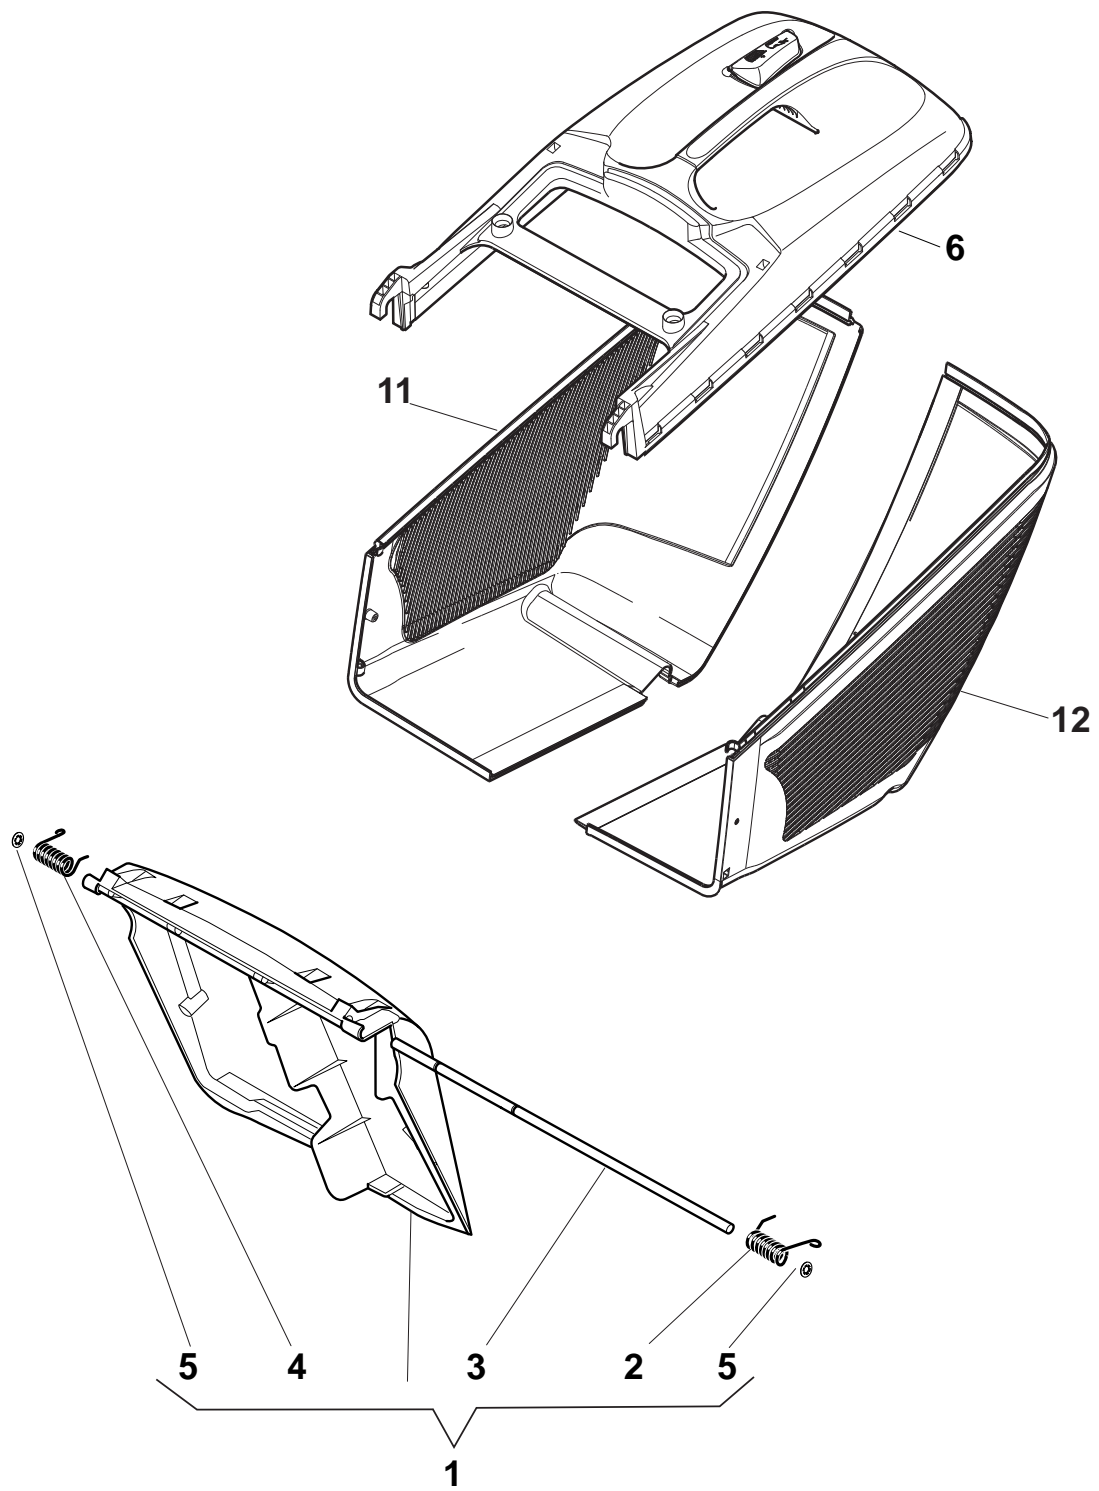

Plastic Grass-Catcher

POS	PART. NO	Q.ty	DESCRIPTION	DESCRIZIONE	DESCRIPTION	BESCHREIBUNG	REMARKS
1	381008081/2	1	Stone-Guard Black	Parasassi Nero	Pare-Pierres, Noir	Prallblech, Schwarz	Black
1	381008082/2	1	Stone-Guard Yellow	Parasassi Giallo	Pare-Pierres, Jaune	Prallblech, Gelb	Yellow
2	122450466/0	1	L Spring	Molla Sx	Ressort G	Linke Feder	
3	122517882/0	1	Pin	Perno	Pivot	Bolzen	
4	122450465/0	1	R Spring	Molla Dx	Ressort D	Rechte Feder	
5	112604899/0	2	Crown Fastener	Fissatore A Corona	Fixateur A Couronne	Kronescheibe	
6	381486008/0	6	Grass-Box, Upper Part	Sacco, Parte Sup	Sac, Partie Superieure	Korb, Oberteil	Black
6	381486012/0	6	Grass-Box, Upper Part	Sacco, Parte Sup	Sac, Partie Superieure	Korb, Oberteil	Yellow
11	322486150/1	1	Grass-Box, R Lower	Sacco, Parte Inf Dx	Sac, Partie Inferieure D	Korb, R Unterteil	
12	322486151/1	1	Grass-Box, L Lower	Sacco, Parte Inf Sx	Sac, Partie Inferieure G	Korb, L Unterteil