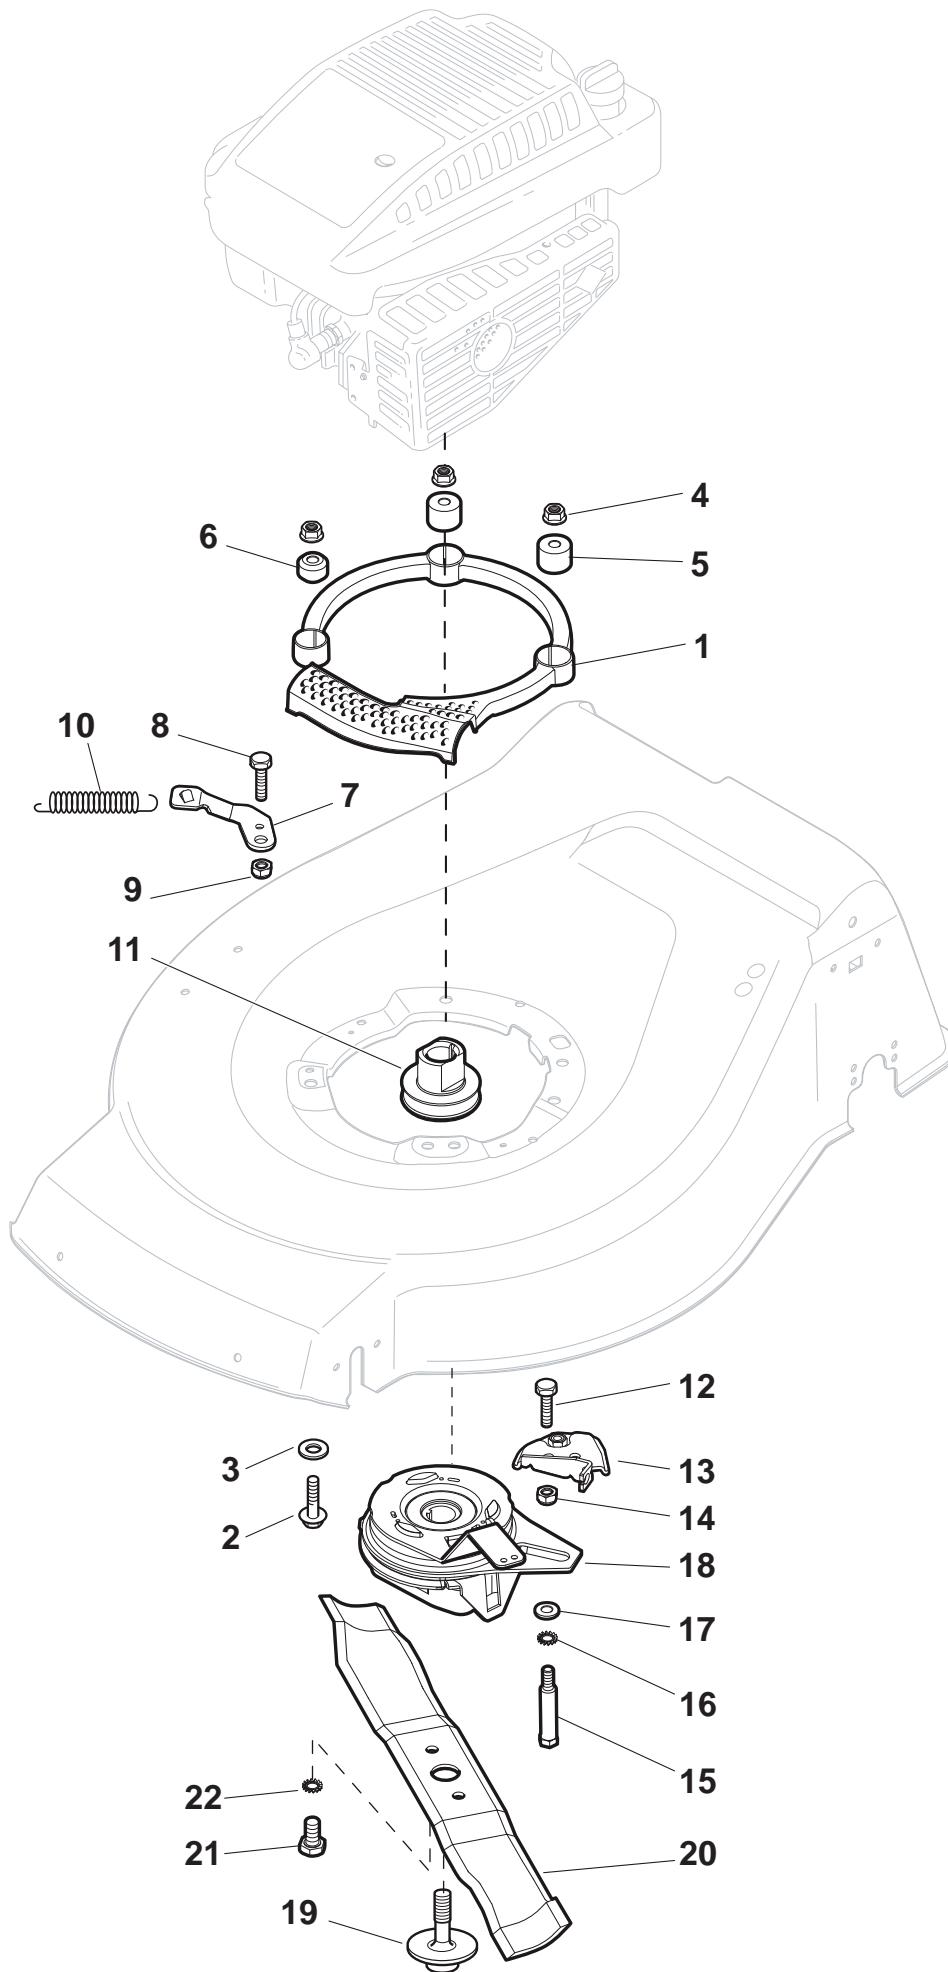

# DELTA Wheel - Ø 280

**DELTA Wheels with Bearing**

POS	PART. NO	Q.ty	DESCRIPTION	DESCRIZIONE	DESCRIPTION	BESCHREIBUNG	REMARKS
1	381007477/0	2	Wheel Ø 200	Ruota Ø 200	Roue Ø 200	Rad Ø 200	
2	119216035/0	8	Bearing	Cuscinetto	Coussinet	Lager	
3	322110640/0	2	Hub Cap Grey	Coprimezzo Grigio	Couvre-Moyeu Gris	Radkappe Grau	
4	381007478/1	2	Wheel Ø 280	Ruota Ø 280	Roue Ø 280	Rad Ø 280	

**Side Discharge**

POS	PART. NO	Q.ty	DESCRIPTION	DESCRIZIONE	DESCRIPTION	BESCHREIBUNG	REMARKS
1	322108295/0	1	Stone-Guard	Parasassi	Pare-Pierres	Prallblech	
2	322600195/0	1	Ejection Guard	Protezione Uscita	Protection Sortie	Auswurfschutz	
3	112727803/0	2	Screw	Vite	Vis	Schraube	
4	322806639/0	1	Fulcrum Pin	Perno Fulcro	Pivot	Gelenkpunkt	
5	112154510/0	2	Nut	Dado	Ecrou	Mutter	
6	118203853/0	2	Protection	Cappuccio	Capuchon	Stecker	
7	122450456/0	1	Spring	Molla	Ressort	Feder	
8	122517869/0	1	Pin	Perno	Pivot	Bolzen	
9	112604896/0	2	Crown Fastener	Fissatore A Corona	Fixateur A Couronne	Kronescheibe	