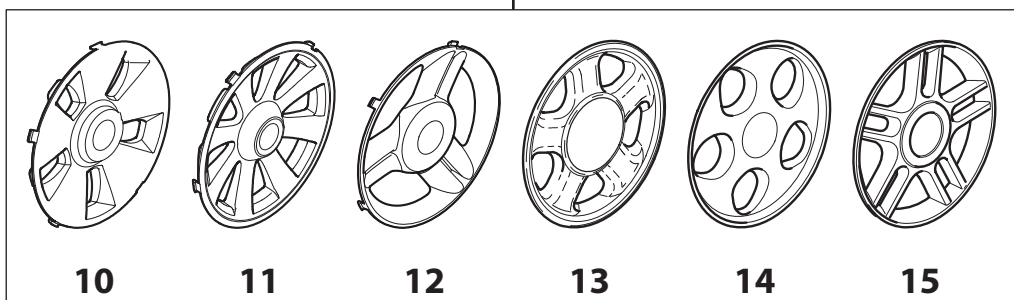

# DELTA Wheel - Ø 280

**DELTA Wheels with Bearing**

POS	PART. NO	Q.ty	DESCRIPTION	DESCRIZIONE	DESCRIPTION	BESCHREIBUNG	REMARKS
1	381007477/0	2	Wheel Ø 200	Ruota Ø 200	Roue Ø 200	Rad Ø 200	
2	119216035/0	8	Bearing	Cuscinetto	Coussinet	Lager	
3	322110640/0	2	Hub Cap Grey	Coprimezzo Grigio	Couvre-Moyeu Gris	Radkappe Grau	
4	381007478/1	2	Wheel Ø 280	Ruota Ø 280	Roue Ø 280	Rad Ø 280	

DELTA Wheels - Ø 200

NTD Wheels - Ø 200

DELTA Wheels - Ø 280

NTD Wheels - Ø 280

Wheels							
POS	PART. NO	Q.ty	DESCRIPTION	DESCRIZIONE	DESCRIPTION	BESCHREIBUNG	REMARKS
1	381007483/1	2	Wheel Ø 200	Ruota Ø 200	Roue Ø 200	Rad Ø 200	
2	119216035/0	8	Bearing	Cuscinetto	Coussinet	Lager	
3	381007416/2	2	Wheel Ø 200	Ruota Ø 200	Roue Ø 200	Rad Ø 200	
4	381007478/1	2	Wheel Ø 280	Ruota Ø 280	Roue Ø 280	Rad Ø 280	
5	381007417/2	2	Wheel Ø 280	Ruota Ø 280	Roue Ø 280	Rad Ø 280	