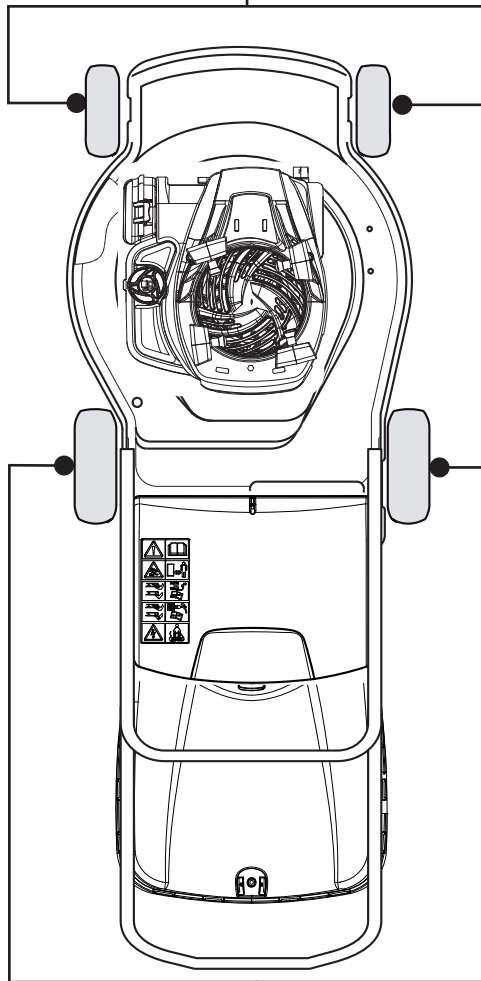

DELTA Wheel (Pierced) - Ø 200

DELTA Wheel - Ø 280

DELTA Wheels with Bearing

POS	PART. NO	Q.ty	DESCRIPTION	DESCRIZIONE	DESCRIPTION	BESCHREIBUNG	REMARKS
1	381007477/0	2	Wheel Ø 200	Ruota Ø 200	Roue Ø 200	Rad Ø 200	
2	119216035/0	8	Bearing	Cuscinetto	Coussinet	Lager	
3	322110640/0	2	Hub Cap Grey	Coprimezzo Grigio	Couvre-Moyeu Gris	Radkappe Grau	
4	381007478/1	2	Wheel Ø 280	Ruota Ø 280	Roue Ø 280	Rad Ø 280