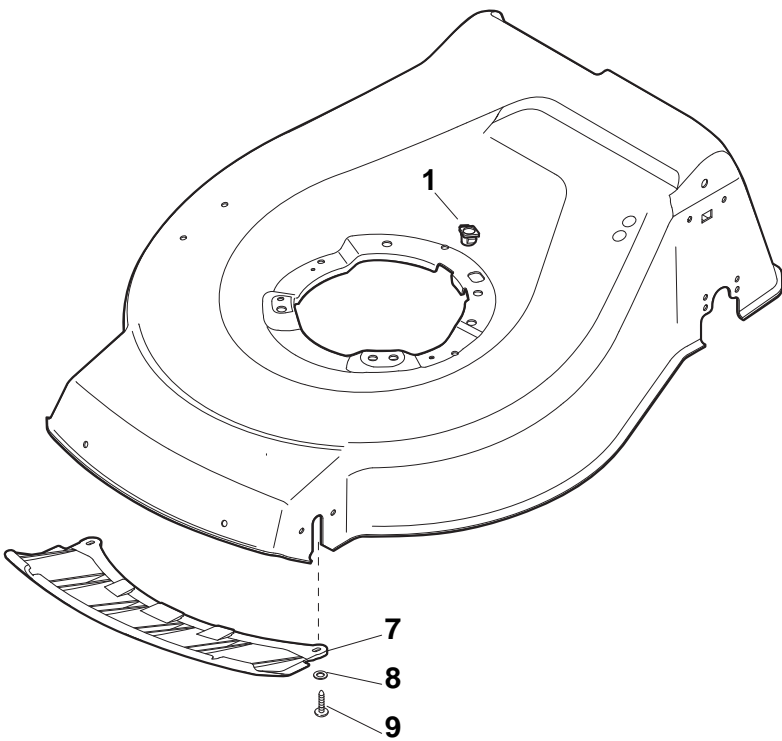

CARTER STANDARD (No Mulching)

CARTER MULCHING (No Mulching)

KIT MULCHING

Carter							
POS	PART. NO	Q.ty	DESCRIPTION	DESCRIZIONE	DESCRIPTION	BESCHREIBUNG	REMARKS
1	322291150/0	1	Rubber Insert	Inserto In Gomma	Insert De	Gummi Einsatz	
2	122060193/0	1	Protection, Belt	Carter Cinghia	Protection Courroire	Schutz, Riemen	
3	112728530/0	1	Screw	Vite	Vis	Schraube	
4	112728530/0	3	Screw	Vite	Vis	Schraube	
5	322060197/3	1	Protection, Belt	Carter Cinghia	Protection Courroire	Schutz, Riemen	
5	322060238/0	1	Protection, Belt	Carter Cinghia	Protection Courroire	Schutz, Riemen	
6	122140222/0	1	Deflector	Deflettore	Deflecteur	Abweiser	
7	322500103/0	1	Front Combi	Pettine Anteriore	Vorne Comb	Peigne Avant	
8	112523000/1	2	Washer	Rosetta	Rondelle	Scheibe	
9	112728124/0	2	Screw	Vite	Vis	Schraube	