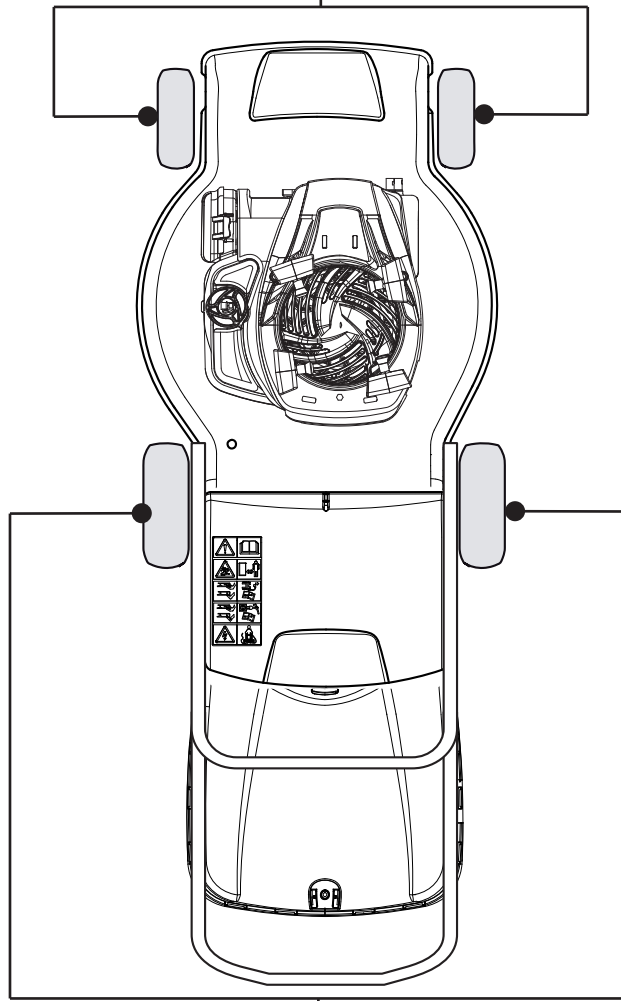

# DELTA Wheel - Ø 280

**DELTA Wheels with Bearing**

POS	PART. NO	Q.ty	DESCRIPTION	DESCRIZIONE	DESCRIPTION	BESCHREIBUNG	REMARKS
1	381007477/0	2	Wheel Ø 200	Ruota Ø 200	Roue Ø 200	Rad Ø 200	
2	119216035/0	8	Bearing	Cuscinetto	Coussinet	Lager	
3	322110640/0	2	Hub Cap Grey	Coprimezzo Grigio	Couvre-Moyeu Gris	Radkappe Grau	
4	381007478/1	2	Wheel Ø 280	Ruota Ø 280	Roue Ø 280	Rad Ø 280	

DELTA Wheels - Ø 200

NTD Wheels - Ø 200

DELTA Wheels - Ø 280

NTD Wheels - Ø 280

Wheels							
POS	PART. NO	Q.ty	DESCRIPTION	DESCRIZIONE	DESCRIPTION	BESCHREIBUNG	REMARKS
1	381007483/1	2	Wheel Ø 200	Ruota Ø 200	Roue Ø 200	Rad Ø 200	
2	119216035/0	8	Bearing	Cuscinetto	Coussinet	Lager	
3	381007416/2	2	Wheel Ø 200	Ruota Ø 200	Roue Ø 200	Rad Ø 200	
4	381007478/1	2	Wheel Ø 280	Ruota Ø 280	Roue Ø 280	Rad Ø 280	
5	381007417/2	2	Wheel Ø 280	Ruota Ø 280	Roue Ø 280	Rad Ø 280	