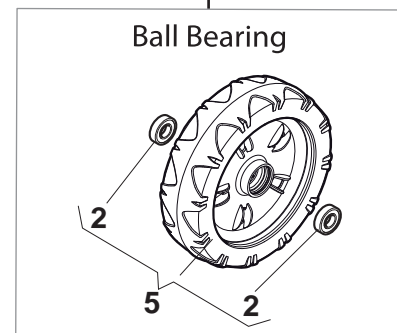

NTD Wheels - Ø 280