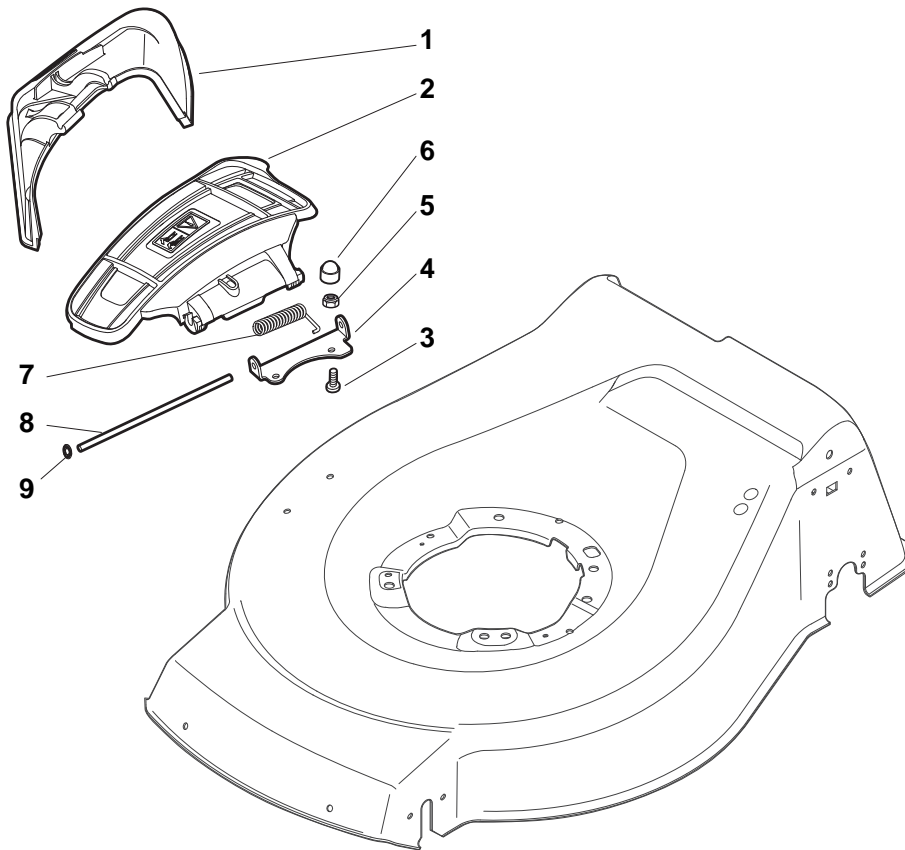

CARTER STANDARD (No Mulching)

CARTER MULCHING (No Mulching)

KIT MULCHING

Carter							
POS	PART. NO	Q.ty	DESCRIPTION	DESCRIZIONE	DESCRIPTION	BESCHREIBUNG	REMARKS
1	322291150/0	1	Rubber Insert	Inserto In Gomma	Insert De	Gummi Einsatz	
2	122060193/0	1	Protection, Belt	Carter Cinghia	Protection Courroire	Schutz, Riemen	
3	112728530/0	1	Screw	Vite	Vis	Schraube	
4	112728530/0	3	Screw	Vite	Vis	Schraube	
5	322060197/3	1	Protection, Belt	Carter Cinghia	Protection Courroire	Schutz, Riemen	
5	322060238/0	1	Protection, Belt	Carter Cinghia	Protection Courroire	Schutz, Riemen	
6	122140222/0	1	Deflector	Deflettore	Deflecteur	Abweiser	
7	322500103/0	1	Front Combi	Pettine Anteriore	Vorne Comb	Peigne Avant	
8	112523000/1	2	Washer	Rosetta	Rondelle	Scheibe	
9	112728124/0	2	Screw	Vite	Vis	Schraube	