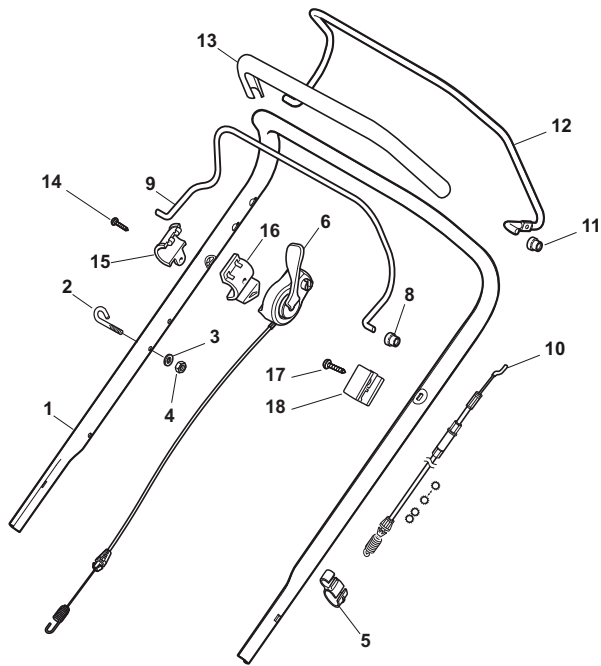

Handle, Upper Part							
POS	PART. NO	Q.ty	DESCRIPTION	DESCRIZIONE	DESCRIPTION	BESCHREIBUNG	REMARKS
1	381006836/0	1	Handle, Upper Part	Manico, Parte Sup	Mancheron, Partie Superieure	Holm, Oberteil	
2	122430313/0	1	Guide Spring	Molla Guida	Ressort De Guide	Feder Führer	
3	112521330/0	1	Washer	Rosetta	Rondelle	Scheibe	
4	112154510/0	1	Nut	Dado	Ecrou	Mutter	
5	118390020/0	1	Fairlead	Fermacavo	Fixation Cable	Kabelbefestigung	
6	381030060/0	1	Cable, Mechanical Clutch	Cavo Comando Frizione Meccanica	Câble, Commande Embrayage Mecanique	Kabel, Mechanische Kupplung	
8	122041966/0	2	Bush	Bussola	Douille	Büchse	
9	181003332/1	1	Lever, Engine Brake	Leva Freno Motore	Levier Frein Moteur	Hebel, Motorbremse	
10	381030092/0	1	Cable, Rear Drive	Cavo Comando Trazione	Câble, Comm. Traction	Kabel, Antrieb	
11	122041966/0	2	Bush	Bussola	Douille	Büchse	
12	181003301/0	1	Lever, Driving	Leva Trazione	Levier Traction	Antriebhebel	
13	122291050/0	1	Handgrip Black	Impugnatura Manico Nera	Poignée Noir	Handgriff Schwarz	
14	112728688/0	1	Screw	Vite	Vis	Schraube	
15	322545207/1	1	R Protection	Protezione Dx	Protection D	Rechte Schutz	
16	322545208/1	1	L Protection	Protezione Sx	Protection G	Linke Schutz	
17	322551640/0	1	Plate	Piastrina	Plaquette	Plättchen	
18	112727783/0	1	Screw	Vite	Vis	Schraube