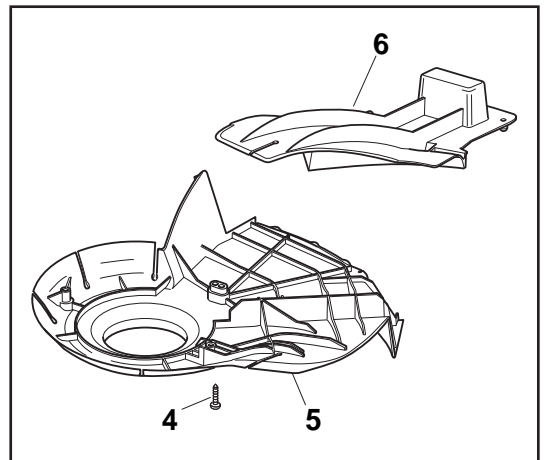

# DELTA Wheel - Ø 280

**DELTA Wheels with Bearing**

POS	PART. NO	Q.ty	DESCRIPTION	DESCRIZIONE	DESCRIPTION	BESCHREIBUNG	REMARKS
1	381007477/0	2	Wheel Ø 200	Ruota Ø 200	Roue Ø 200	Rad Ø 200	
2	119216035/0	8	Bearing	Cuscinetto	Coussinet	Lager	
3	322110640/0	2	Hub Cap Grey	Coprimezzo Grigio	Couvre-Moyeu Gris	Radkappe Grau	
4	381007478/1	2	Wheel Ø 280	Ruota Ø 280	Roue Ø 280	Rad Ø 280	

DELTA Wheels - Ø 200

NTD Wheels - Ø 200

DELTA Wheels - Ø 280

NTD Wheels - Ø 280

Wheels							
POS	PART. NO	Q.ty	DESCRIPTION	DESCRIZIONE	DESCRIPTION	BESCHREIBUNG	REMARKS
1	381007483/1	2	Wheel Ø 200	Ruota Ø 200	Roue Ø 200	Rad Ø 200	
2	119216035/0	8	Bearing	Cuscinetto	Coussinet	Lager	
3	381007416/2	2	Wheel Ø 200	Ruota Ø 200	Roue Ø 200	Rad Ø 200	
4	381007478/1	2	Wheel Ø 280	Ruota Ø 280	Roue Ø 280	Rad Ø 280	
5	381007417/2	2	Wheel Ø 280	Ruota Ø 280	Roue Ø 280	Rad Ø 280	

CARTER STANDARD (No Mulching)

CARTER MULCHING (No Mulching)

KIT MULCHING

Carter							
POS	PART. NO	Q.ty	DESCRIPTION	DESCRIZIONE	DESCRIPTION	BESCHREIBUNG	REMARKS
1	322291150/0	1	Rubber Insert	Inserto In Gomma	Insert De	Gummi Einsatz	
2	122060193/0	1	Protection, Belt	Carter Cinghia	Protection Courroire	Schutz, Riemen	
3	112728530/0	1	Screw	Vite	Vis	Schraube	
4	112728530/0	3	Screw	Vite	Vis	Schraube	
5	322060197/3	1	Protection, Belt	Carter Cinghia	Protection Courroire	Schutz, Riemen	
5	322060238/0	1	Protection, Belt	Carter Cinghia	Protection Courroire	Schutz, Riemen	
6	122140222/0	1	Deflector	Deflettore	Deflecteur	Abweiser	
7	322500103/0	1	Front Combi	Pettine Anteriore	Vorne Comb	Peigne Avant	
8	112523000/1	2	Washer	Rosetta	Rondelle	Scheibe	
9	112728124/0	2	Screw	Vite	Vis	Schraube	