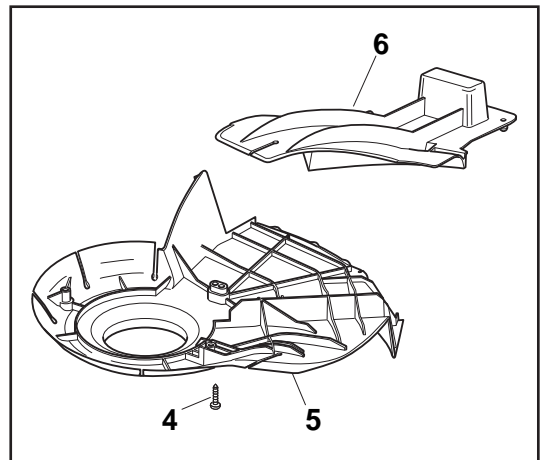

CARTER STANDARD (No Mulching)

CARTER MULCHING (No Mulching)

KIT MULCHING

POS	PART. NO	Q.ty	DESCRIPTION	DESCRIZIONE	DESCRIPTION	BESCHREIBUNG	REMARKS
1	322291150/0	1	Rubber Insert	Inserto In Gomma	Insert De	Gummi Einsatz	
2	122060192/0	1	Protection, Belt	Carter Cinghia	Protection Courroire	Schutz, Riemen	
3	112728530/0	1	Screw	Vite	Vis	Schraube	
4	112728530/0	3	Screw	Vite	Vis	Schraube	
5	322060198/1	1	Protection, Belt	Carter Cinghia	Protection Courroire	Schutz, Riemen	
6	322140223/0	1	Deflector	Deflettore	Deflecteur	Abweiser	
7	322500102/0	1	Front Combi	Pettine Anteriore	Vorne Comb	Peigne Avant	
8	112523000/1	2	Washer	Rosetta	Rondelle	Scheibe	
9	112728124/0	2	Screw	Vite	Vis	Schraube	