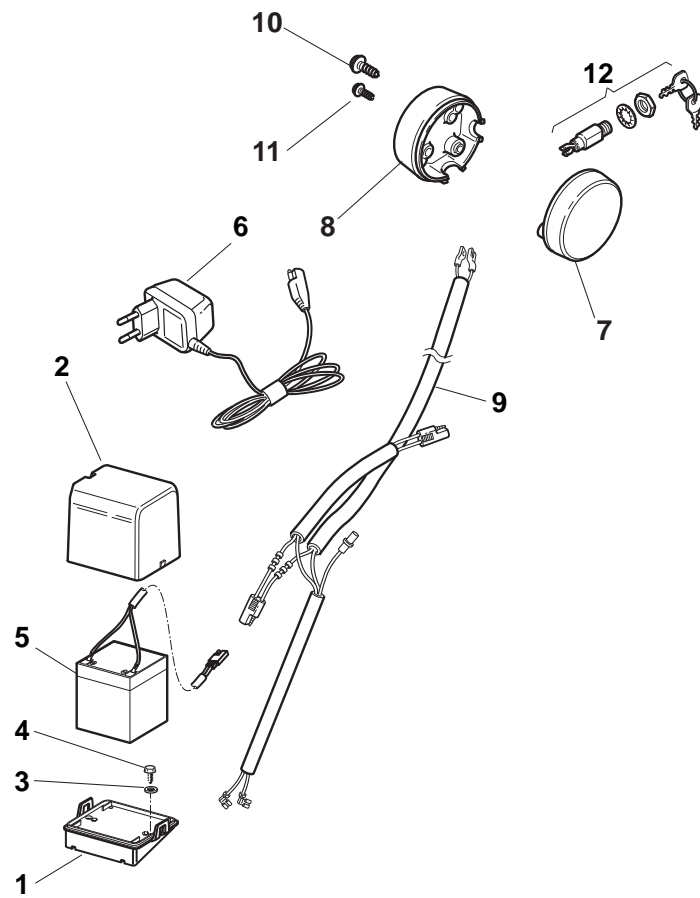

POS	PART. NO	Q.ty	DESCRIPTION	DESCRIZIONE	DESCRIPTION	BESCHREIBUNG	REMARKS
1	381007048/0	2	Handle, Lower Part	Manico, Parte Inferiore	Mancheron, Partie Inferieure	Holm, Unterteil	
2	112727803/0	2	Screw	Vite	Vis	Schraube	
3	112540060/0	2	Washer	Rosetta	Rondelle	Scheibe	
4	112154510/0	2	Nut	Dado	Ecrou	Mutter	
5	112155000/0	2	Nut	Dado	Ecrou	Mutter	
6	112760605/0	2	Screw	Vite	Vis	Schraube	
7	112691200/0	2	Screw	Vite	Vis	Schraube	
8	112523060/0	2	Washer	Rosetta	Rondelle	Scheibe	
9	322399804/1	2	Knob	Manopolina	Poignée	Griff	
10	112293200/0	2	Nut	Dado	Ecrou	Mutter	
11	322399835/0	2	Knob	Manopolina	Poignée	Griff	
12	122131750/0	2	Nut	Dado	Ecrou	Mutter	
13	322680016/0	2	Support	Supporto	Support	Halter	
14	381103350/0	2	Handle	Maniglia	Poignée	Griff	
15	118390020/0	1	Fairlead	Fermacavo	Fixation Cable	Kabelbefestigung	
16	181030053/0	1	Cable, Thread Engine Brake	Cavo Freno Motore	Cable Frein Moteur	Kabel, Motorbremse	GGP Engine
16	181030056/0	1	Cable, Thread Engine Brake	Cavo Freno Motore	Cable Frein Moteur	Kabel, Motorbremse	B&S Engine
16	181030070/0	1	Cable, Thread Engine Brake	Cavo Freno Motore	Cable Frein Moteur	Kabel, Motorbremse	Honda Engine
17	112154510/0	1	Nut	Dado	Ecrou	Mutter	
18	112521330/0	1	Washer	Rosetta	Rondelle	Scheibe	
19	122430313/0	1	Guide Spring	Molla Guida	Ressort De Guide	Feder Führer	
20	322545204/0	1	Fulcrum Pin	Perno Fulcro	Pivot	Gelenkpunkt	
21	181003300/1	1	Lever, Engine Brake	Leva Freno Motore	Levier Frein Moteur	Hebel, Motorbremse	
22	122291050/0	1	Handgrip Black	Impugnatura Manico Nera	Poignée Noir	Handgriff Schwarz	
23	381006838/0	1	Handle, Upper Part	Manico, Parte Sup	Mancheron, Partie Superieure	Holm, Oberteil	
24	181003301/0	1	Lever, Driving	Leva Trazione	Levier Traction	Antriebhebel	
25	381030051/0	1	Cable, Rear Drive	Cavo Comando Trazione	Câble, Comm. Traction	Kabel, Antrieb	
26	122041966/0	2	Bush	Bussola	Douille	Büchse	
27	381005149/0	1	Bracket, R	Staffa Dx	Etrier Droit	Steigbügel, Rechte	
28	381005151/0	1	Bracket, L	Staffa Sx	Etrier Gauche	Steigbügel, Linke	