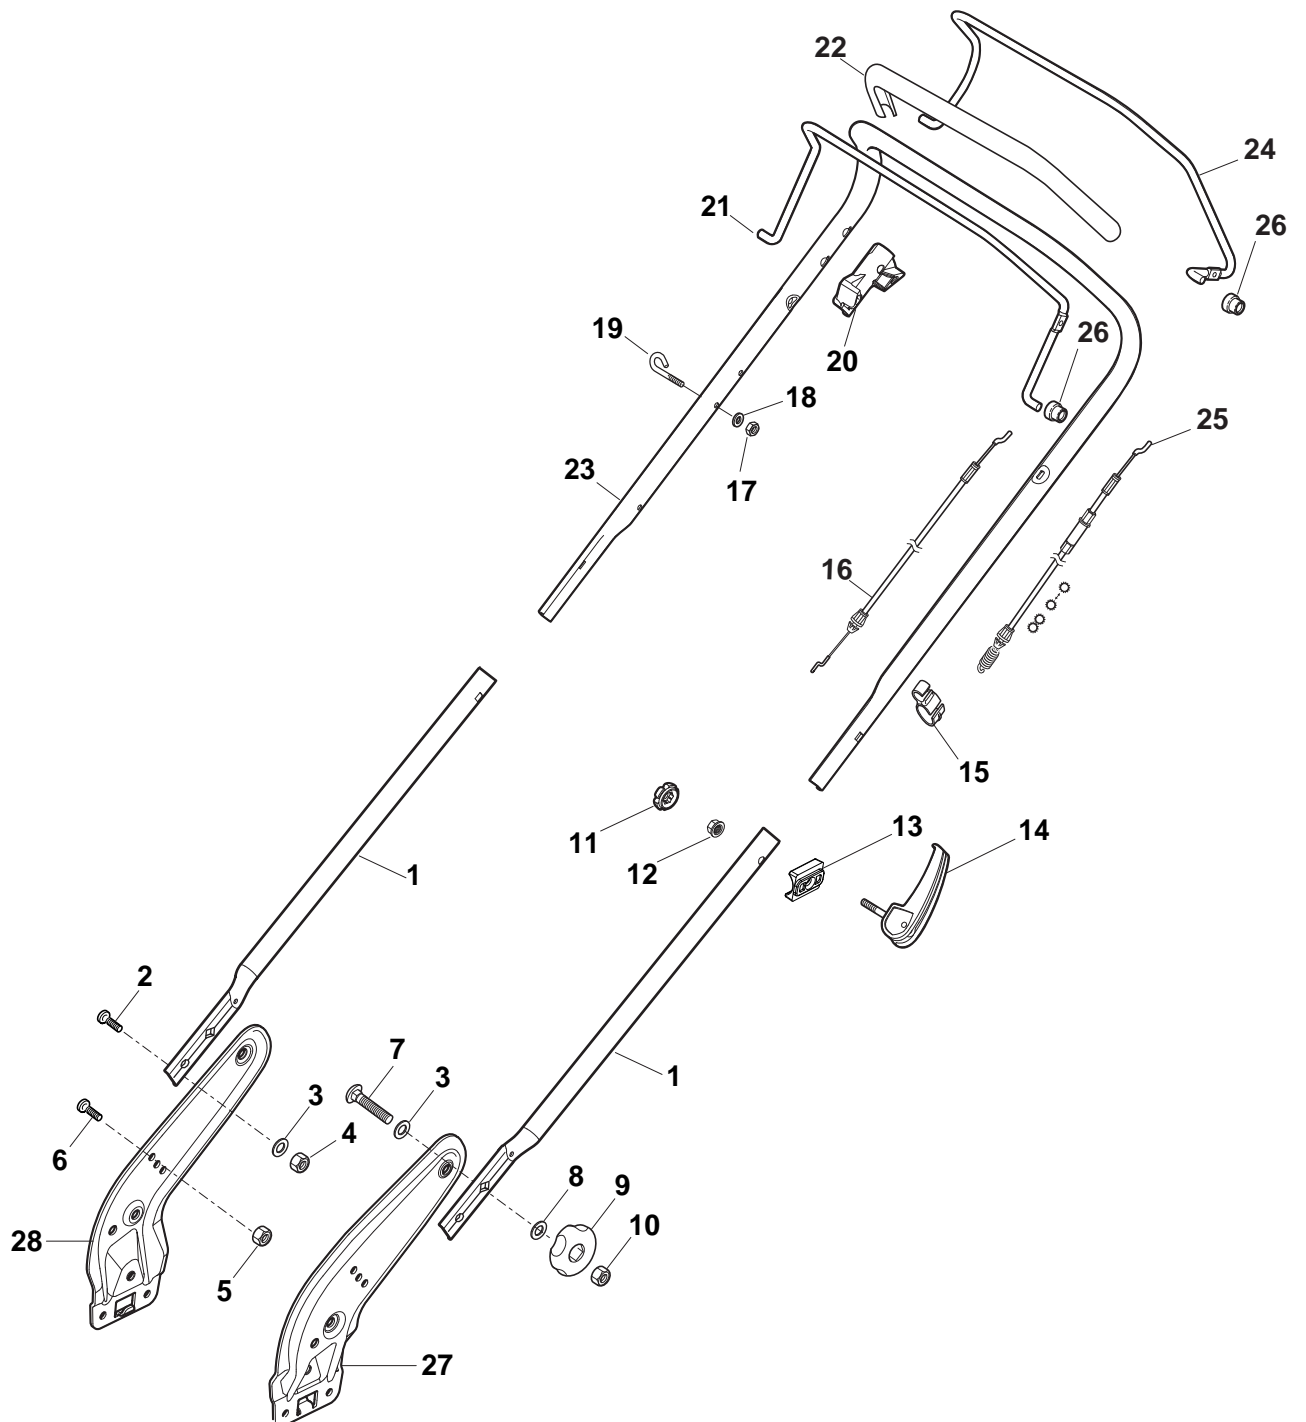

POS	PART. NO	Q.ty	DESCRIPTION	DESCRIZIONE	DESCRIPTION	BESCHREIBUNG	REMARKS
1	381007048/0	2	Handle, Lower Part	Manico, Parte Inferiore	Mancheron, Partie Inferieure	Holm, Unterteil	
2	112727803/0	2	Screw	Vite	Vis	Schraube	
3	112540060/0	2	Washer	Rosetta	Rondelle	Scheibe	
4	112154510/0	2	Nut	Dado	Ecrou	Mutter	
5	112155000/0	2	Nut	Dado	Ecrou	Mutter	
6	112760605/0	2	Screw	Vite	Vis	Schraube	
7	112691200/0	2	Screw	Vite	Vis	Schraube	
8	112523060/0	2	Washer	Rosetta	Rondelle	Scheibe	
9	322399804/1	2	Knob	Manopolina	Poignée	Griff	
10	112293200/0	2	Nut	Dado	Ecrou	Mutter	
11	322399835/0	2	Knob	Manopolina	Poignée	Griff	
12	122131750/0	2	Nut	Dado	Ecrou	Mutter	
13	322680016/0	2	Support	Supporto	Support	Halter	
14	381103350/0	2	Handle	Maniglia	Poignée	Griff	
15	118390020/0	1	Fairlead	Fermacavo	Fixation Cable	Kabelbefestigung	
16	181030053/0	1	Cable, Thread Engine Brake	Cavo Freno Motore	Cable Frein Moteur	Kabel, Motorbremse	GGP Engine
16	181030056/0	1	Cable, Thread Engine Brake	Cavo Freno Motore	Cable Frein Moteur	Kabel, Motorbremse	B&S Engine
16	181030070/0	1	Cable, Thread Engine Brake	Cavo Freno Motore	Cable Frein Moteur	Kabel, Motorbremse	Honda Engine
17	112154510/0	1	Nut	Dado	Ecrou	Mutter	
18	112521330/0	1	Washer	Rosetta	Rondelle	Scheibe	
19	122430313/0	1	Guide Spring	Molla Guida	Ressort De Guide	Feder Führer	
20	322545204/0	1	Fulcrum Pin	Perno Fulcro	Pivot	Gelenkpunkt	
21	181003300/1	1	Lever, Engine Brake	Leva Freno Motore	Levier Frein Moteur	Hebel, Motorbremse	
22	122291050/0	1	Handgrip Black	Impugnatura Manico Nera	Poignée Noir	Handgriff Schwarz	
23	381006838/0	1	Handle, Upper Part	Manico, Parte Sup	Mancheron, Partie Superieure	Holm, Oberteil	
24	181003301/0	1	Lever, Driving	Leva Trazione	Levier Traction	Antriebhebel	
25	381030051/0	1	Cable, Rear Drive	Cavo Comando Trazione	Câble, Comm. Traction	Kabel, Antrieb	
26	122041966/0	2	Bush	Bussola	Douille	Büchse	
27	381005149/0	1	Bracket, R	Staffa Dx	Etrier Droit	Steigbügel, Rechte	
28	381005151/0	1	Bracket, L	Staffa Sx	Etrier Gauche	Steigbügel, Linke	