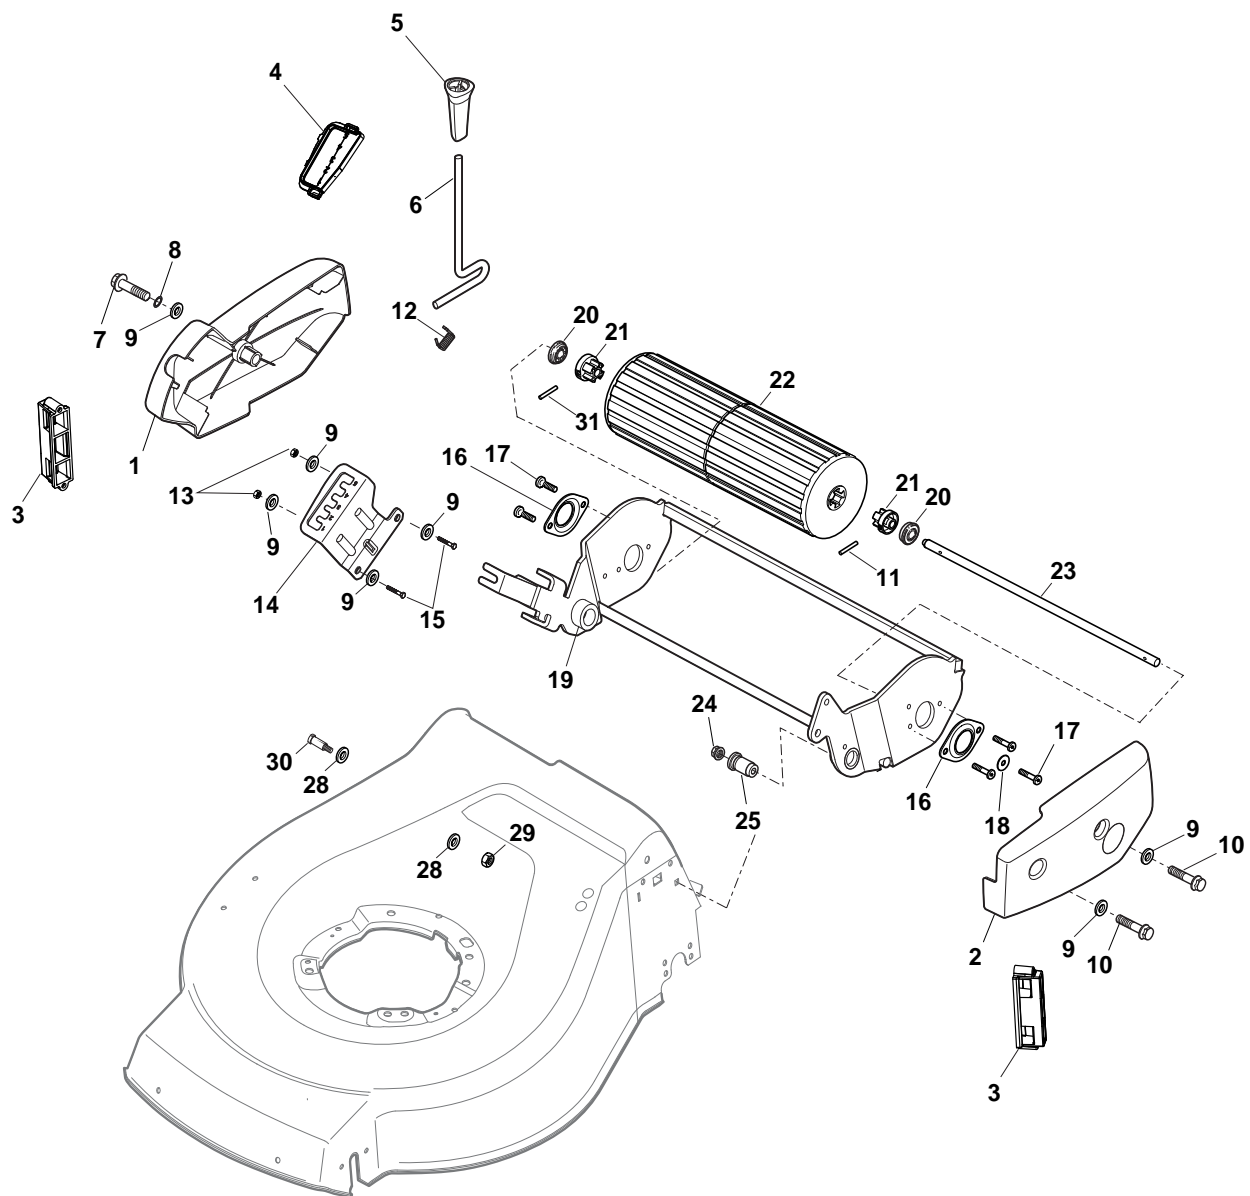

POS	PART. NO	Q.ty	DESCRIPTION	DESCRIZIONE	DESCRIPTION	BESCHREIBUNG	REMARKS
1	322060248/0	1	R Protection	Protezione Dx	Protection D	Rechte Schutz	
2	322060249/0	1	L Protection	Protezione Sx	Protection G	Linke Schutz	
3	322546053/0	2	Plate	Piastrina	Plaquette	Plättchen	
4	322570209/0	1	Plate	Piastrina	Plaquette	Plättchen	
5	322394516/0	1	Knob	Manopolina	Poignée	Griff	
6	322321547/0	1	Lever, Height Adjustment	Leva Regolazione Altezza	Levier Reglage Hauteur	Hebel, Höneverstellung	
7	112735594/0	1	Screw	Vite	Vis	Schraube	
8	119035002/0	1	Or Ring	Anello Or	Bague Or	Ring Or	
9	112523040/0	7	Washer	Rosetta	Rondelle	Scheibe	
10	112735592/0	2	Screw	Vite	Vis	Schraube	
11	112620210/0	2	Pin	Perno	Pivot	Bolzen	
12	122446194/0	1	Spring	Molla	Ressort	Feder	
13	112154510/0	1	Nut	Dado	Ecrou	Mutter	
14	322735603/0	1	Sector, Height Adj.	Settore Di Regolazione	Secteur Reglage Hauteur	Sektor, Höneverstellung	
15	112727803/0	2	Screw	Vite	Vis	Schraube	
16	322207325/0	2	Support	Supporto	Support	Halter	
17	112735662/1	7	Screw	Vite	Vis	Schraube	
18	122671650/0	1	Washer	Rosetta	Rondelle	Scheibe	
19	381005169/0	1	Support	Supporto	Support	Halter	
20	119216036/0	2	Bearing	Cuscinetto	Coussinet	Lager	
21	322855000/0	2	Tractor Roller	Trascinatore Roller	Entraîneur, Roller	Schlepper	
22	381007401/0	1	Roller	Roller	Roller	Roller	
23	122033361/0	1	Axle, Roller	Asse Roller	Axe Roller	Achse, Roller	
24	112293201/0	2	Nut	Dado	Ecrou	Mutter	
25	122785132/0	2	Support	Supporto	Support	Halter	
28	122671651/0	2	Washer	Rosetta	Rondelle	Scheibe	
29	112155015/0	1	Nut	Dado	Ecrou	Mutter	
30	125580030/0	1	Belt Guide	Piolo Guida Cinghia	Belt Guide	Riemenführung	
31	112620210/0	2	Pin	Perno	Pivot	Bolzen