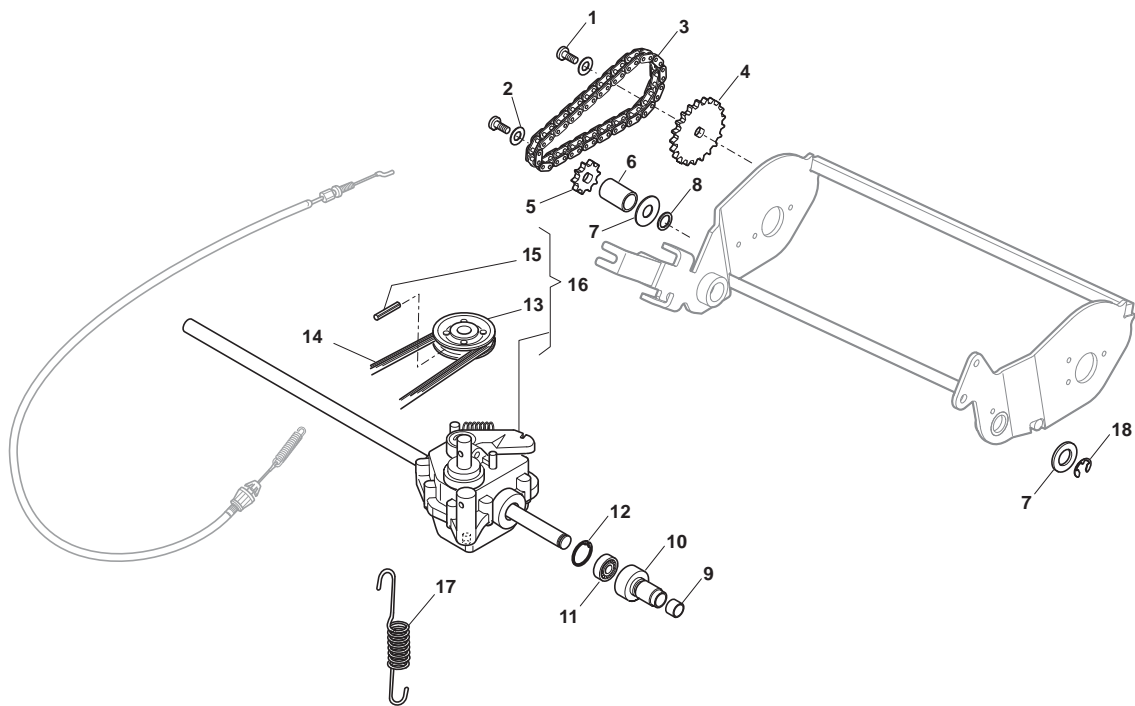

POS	PART. NO	Q.ty	DESCRIPTION	DESCRIZIONE	DESCRIPTION	BESCHREIBUNG	REMARKS
1	381007048/0	2	Handle, Lower Part	Manico, Parte Inferiore	Mancheron, Partie Inferieure	Holm, Unterteil	
2	112727803/0	2	Screw	Vite	Vis	Schraube	
3	112540060/0	2	Washer	Rosetta	Rondelle	Scheibe	
4	112154510/0	2	Nut	Dado	Ecrou	Mutter	
5	112155000/0	2	Nut	Dado	Ecrou	Mutter	
6	112760605/0	2	Screw	Vite	Vis	Schraube	
7	112691200/0	2	Screw	Vite	Vis	Schraube	
8	112523060/0	2	Washer	Rosetta	Rondelle	Scheibe	
9	322399804/1	2	Knob	Manopolina	Poignée	Griff	
10	112293200/0	2	Nut	Dado	Ecrou	Mutter	
11	322399835/0	2	Knob	Manopolina	Poignée	Griff	
12	122131750/0	2	Nut	Dado	Ecrou	Mutter	
13	322680016/0	2	Support	Supporto	Support	Halter	
14	381103350/0	2	Handle	Maniglia	Poignée	Griff	
15	118390020/0	1	Fairlead	Fermacavo	Fixation Cable	Kabelbefestigung	
16	181030053/0	1	Cable, Thread Engine Brake	Cavo Freno Motore	Cable Frein Moteur	Kabel, Motorbremse	GGP Engine
16	181030056/0	1	Cable, Thread Engine Brake	Cavo Freno Motore	Cable Frein Moteur	Kabel, Motorbremse	B&S Engine
16	181030070/0	1	Cable, Thread Engine Brake	Cavo Freno Motore	Cable Frein Moteur	Kabel, Motorbremse	Honda Engine
17	112154510/0	1	Nut	Dado	Ecrou	Mutter	
18	112521330/0	1	Washer	Rosetta	Rondelle	Scheibe	
19	122430313/0	1	Guide Spring	Molla Guida	Ressort De Guide	Feder Führer	
20	322545204/0	1	Fulcrum Pin	Perno Fulcro	Pivot	Gelenkpunkt	
21	181003300/1	1	Lever, Engine Brake	Leva Freno Motore	Levier Frein Moteur	Hebel, Motorbremse	
22	122291050/0	1	Handgrip Black	Impugnatura Manico Nera	Poignée Noir	Handgriff Schwarz	
23	381006838/0	1	Handle, Upper Part	Manico, Parte Sup	Mancheron, Partie Superieure	Holm, Oberteil	
24	181003301/0	1	Lever, Driving	Leva Trazione	Levier Traction	Antriebhebel	
25	381030051/0	1	Cable, Rear Drive	Cavo Comando Trazione	Câble, Comm. Traction	Kabel, Antrieb	
26	122041966/0	2	Bush	Bussola	Douille	Büchse	
27	381005149/0	1	Bracket, R	Staffa Dx	Etrier Droit	Steigbügel, Rechte	
28	381005151/0	1	Bracket, L	Staffa Sx	Etrier Gauche	Steigbügel, Linke	