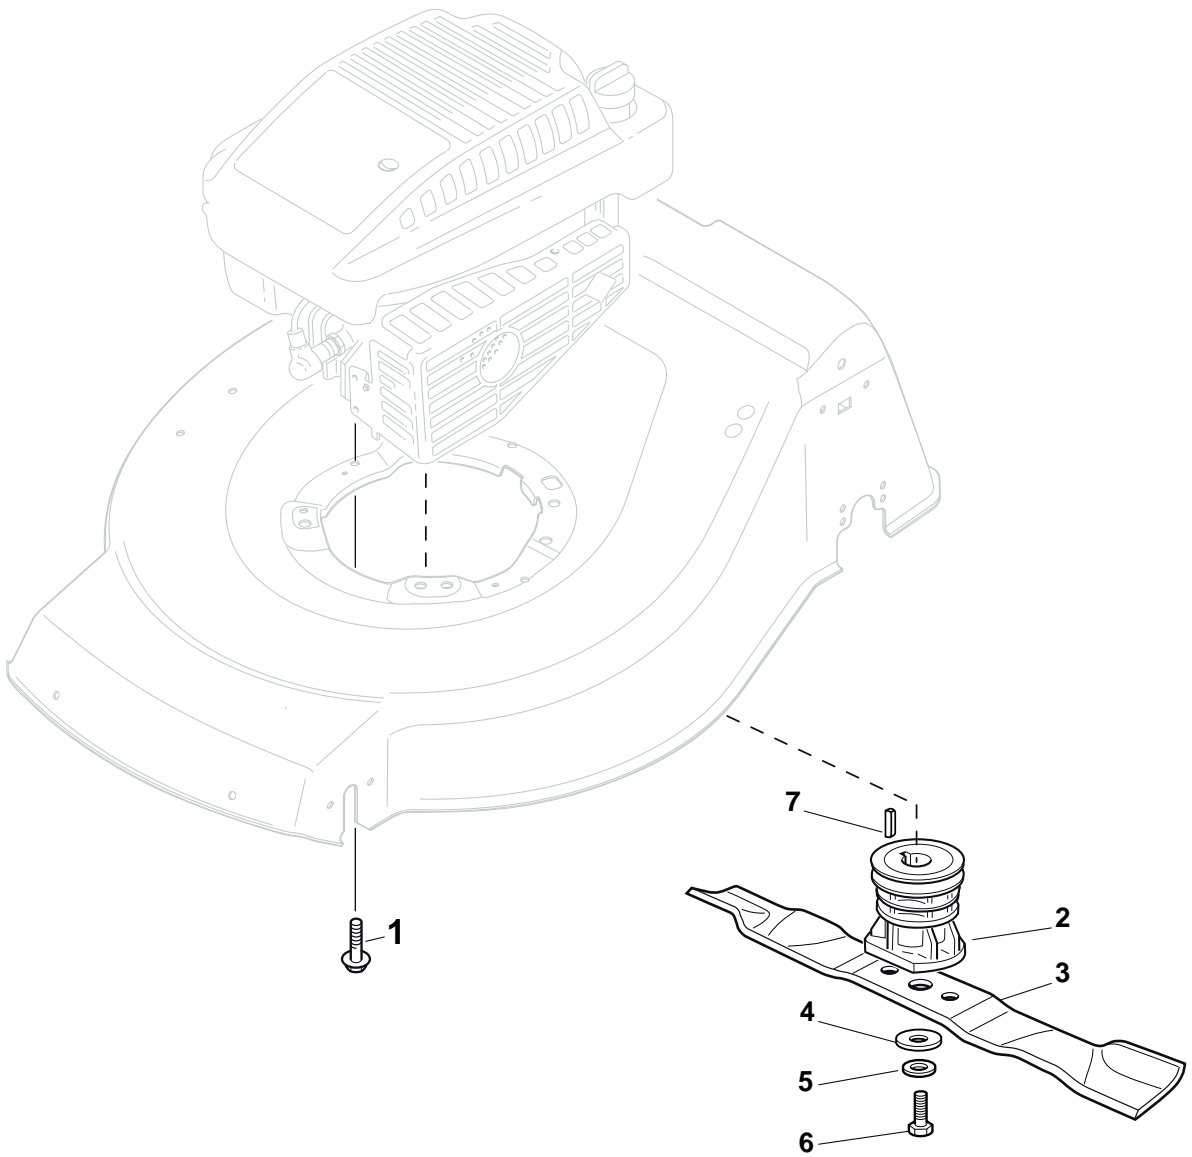

POS	PART. NO	Q.ty	DESCRIPTION	DESCRIZIONE	DESCRIPTION	BESCHREIBUNG	REMARKS
1	112735108/1	2	Screw	Vite	Vis	Schraube	for GGP 196cc
1	112735109/1	1	Screw	Vite	Vis	Schraube	for GGP 196cc
2	122465607/3	1	Hub With Pulley, Crankshaft Ø 22.2	Mozzo Con Puleggia, Albero Motore Ø 22.2	Moyeu Avec Poulie, Arbre Moteur Ø 22.2	Nabe Mit Scheibe, Motorwelle Ø 22.2	B&S-GGP Engine
2	122465608/2	1	Hub With Pulley, Crankshaft Ø 25	Mozzo Con Puleggia, Albero Motore Ø 25	Moyeu Avec Poulie, Arbre Moteur Ø 25	Nabe Mit Scheibe, Motorwelle Ø 25	Honda Engine
4	122160400/0	1	Elastic Washer	Disco Elastico	Disque Elastique	Federscheibe	
5	112523080/0	1	Washer	Rosetta	Rondelle	Scheibe	
6	112735698/0	1	Screw	Vite	Vis	Schraube	
7	112139100/0	1	Feather, Crankshaft Ø 22.2	Linguetta, Albero Motore Ø 22.2	Clavette, Arbre Moteur Ø 22.2	Keil, Motorwelle Ø 22.2	B&S-GGP Engine
7	112139150/0	1	Feather, Crankshaft Ø 25	Linguetta, Albero Motore Ø 25	Clavette, Arbre Moteur Ø 25	Keil, Motorwelle Ø 25	Honda Engine