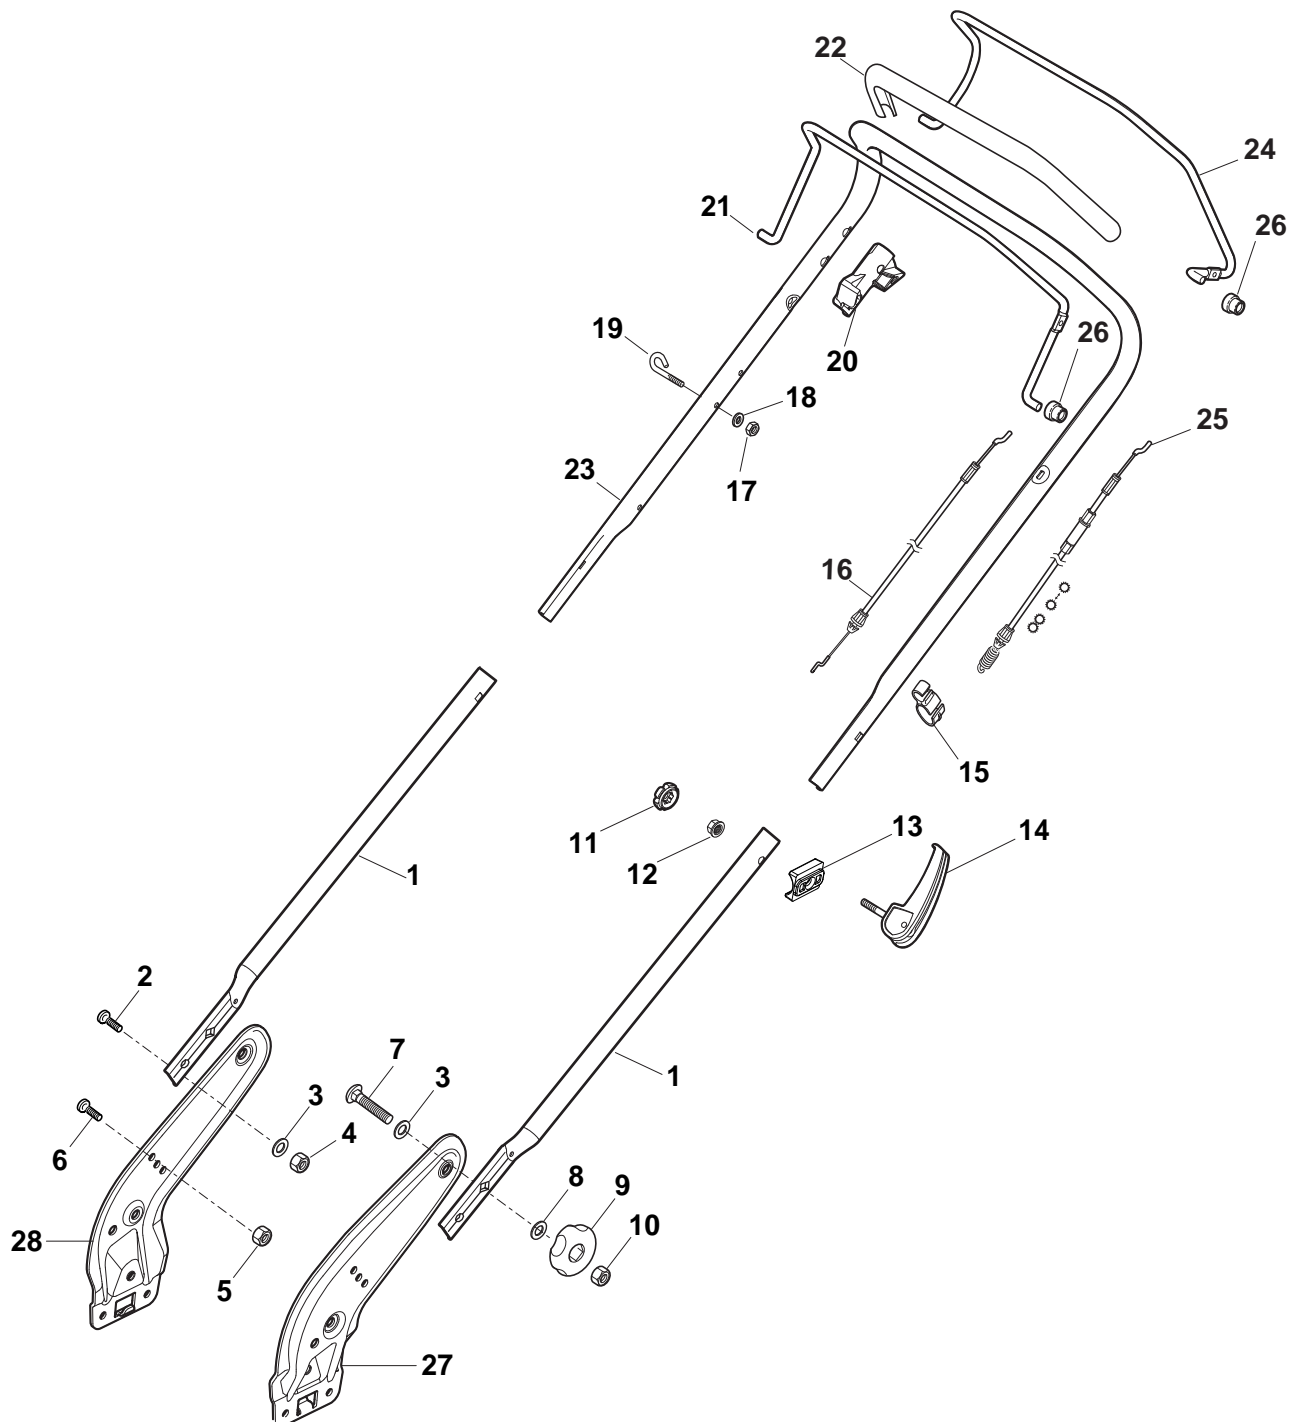

POS	PART. NO	Q.ty	DESCRIPTION	DESCRIZIONE	DESCRIPTION	BESCHREIBUNG	REMARKS
1	381007048/0	2	Handle, Lower Part	Manico, Parte Inferiore	Mancheron, Partie Inferieure	Holm, Unterteil	
2	112727803/0	2	Screw	Vite	Vis	Schraube	
3	112540060/0	2	Washer	Rosetta	Rondelle	Scheibe	
4	112154510/0	2	Nut	Dado	Ecrou	Mutter	
5	112155000/0	2	Nut	Dado	Ecrou	Mutter	
6	112760605/0	2	Screw	Vite	Vis	Schraube	
7	112691200/0	2	Screw	Vite	Vis	Schraube	
8	112523060/0	2	Washer	Rosetta	Rondelle	Scheibe	
9	322399804/1	2	Knob	Manopolina	Poignée	Griff	
10	112293200/0	2	Nut	Dado	Ecrou	Mutter	
11	322399835/0	2	Knob	Manopolina	Poignée	Griff	
12	122131750/0	2	Nut	Dado	Ecrou	Mutter	
13	322680016/0	2	Support	Supporto	Support	Halter	
14	381103350/0	2	Handle	Maniglia	Poignée	Griff	
15	118390020/0	1	Fairlead	Fermacavo	Fixation Cable	Kabelbefestigung	
16	181030053/0	1	Cable, Thread Engine Brake	Cavo Freno Motore	Cable Frein Moteur	Kabel, Motorbremse	GGP Engine
16	181030056/0	1	Cable, Thread Engine Brake	Cavo Freno Motore	Cable Frein Moteur	Kabel, Motorbremse	B&S Engine
16	181030070/0	1	Cable, Thread Engine Brake	Cavo Freno Motore	Cable Frein Moteur	Kabel, Motorbremse	Honda Engine
17	112154510/0	1	Nut	Dado	Ecrou	Mutter	
18	112521330/0	1	Washer	Rosetta	Rondelle	Scheibe	
19	122430313/0	1	Guide Spring	Molla Guida	Ressort De Guide	Feder Führer	
20	322545204/0	1	Fulcrum Pin	Perno Fulcro	Pivot	Gelenkpunkt	
21	181003300/1	1	Lever, Engine Brake	Leva Freno Motore	Levier Frein Moteur	Hebel, Motorbremse	
22	122291050/0	1	Handgrip Black	Impugnatura Manico Nera	Poignée Noir	Handgriff Schwarz	
23	381006838/0	1	Handle, Upper Part	Manico, Parte Sup	Mancheron, Partie Superieure	Holm, Oberteil	
24	181003301/0	1	Lever, Driving	Leva Trazione	Levier Traction	Antriebhebel	
25	381030051/0	1	Cable, Rear Drive	Cavo Comando Trazione	Câble, Comm. Traction	Kabel, Antrieb	
26	122041966/0	2	Bush	Bussola	Douille	Büchse	
27	381005149/0	1	Bracket, R	Staffa Dx	Etrier Droit	Steigbügel, Rechte	
28	381005151/0	1	Bracket, L	Staffa Sx	Etrier Gauche	Steigbügel, Linke