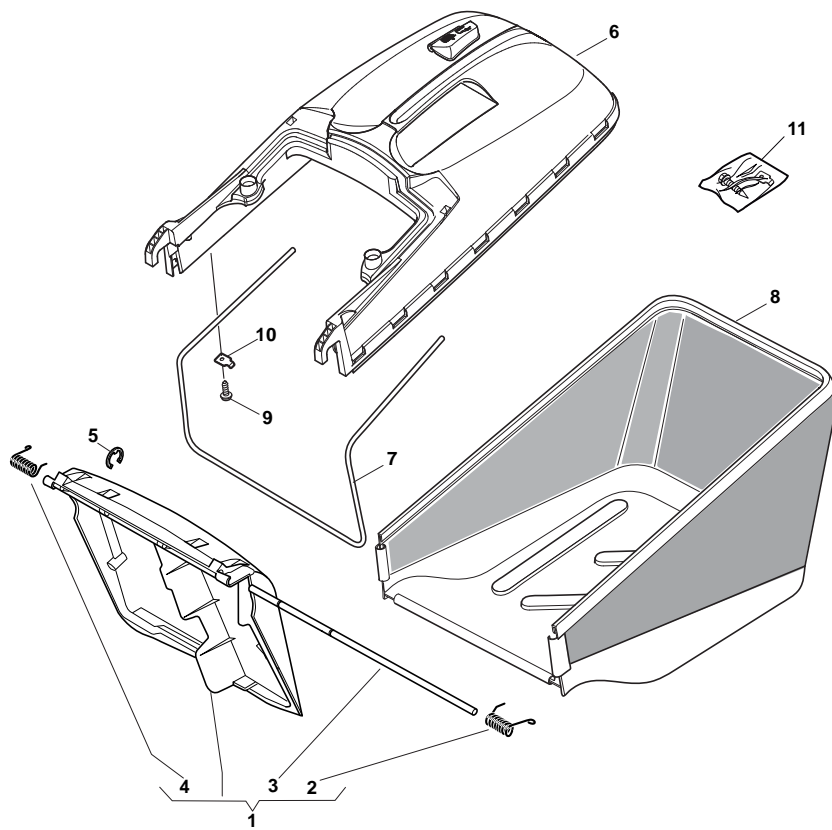

POS	PART. NO	Q.ty	DESCRIPTION	DESCRIZIONE	DESCRIPTION	BESCHREIBUNG	REMARKS
1	381008021/2	1	Stone-Guard	Parasassi	Pare-Pierres	Prallblech	
2	122450466/0	1	L Spring	Molla Sx	Ressort G	Linke Feder	
3	122517882/0	1	Pin	Perno	Pivot	Bolzen	
4	122450465/0	1	R Spring	Molla Dx	Ressort D	Rechte Feder	
5	112000930/0	1	Snap Ring	Anello Elastico	Anneau Ressort	Sprengring	
6	381486014/0	1	Grass-Box, Upper Part	Sacco, Parte Superiore	Sac, Partie Superieure	Korb, Oberteil	
7	122608527/0	1	Stiffening Lower	Rinforzo Inf	Réinforcement Inf	Verstärkung Untere	
8	181002223/0	1	Box, Fabric	Sacco, Tela	Sac, Toile	Sack, Tuck	
9	112728680/0	2	Screw	Vite	Vis	Schraube	
10	322545159/0	2	Plate	Piastrina	Plaquette	Plättchen	
11	381008707/0	1	Outfit, Screws	Dotazione Viteria	Dotation Visserie	Satz, Schrauben