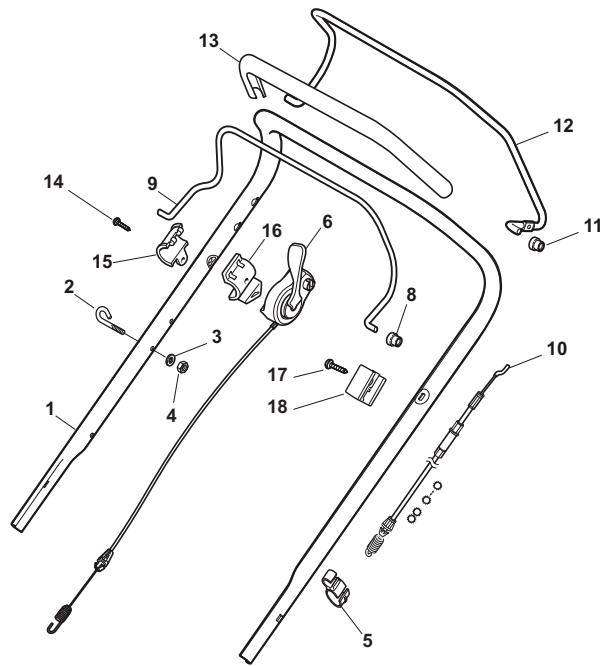

Handle, Upper Part							
POS	PART. NO	Q.ty	DESCRIPTION	DESCRIZIONE	DESCRIPTION	BESCHREIBUNG	REMARKS
1	381006836/0	1	Handle, Upper Part	Manico, Parte Sup	Mancheron, Partie Superieure	Holm, Oberteil	
2	122430313/0	1	Guide Spring	Molla Guida	Ressort De Guide	Feder Führer	
3	112521330/0	1	Washer	Rosetta	Rondelle	Scheibe	
4	112154510/0	1	Nut	Dado	Ecrou	Mutter	
5	118390020/0	1	Fairlead	Fermacavo	Fixation Cable	Kabelbefestigung	
6	381030060/0	1	Cable, Mechanical Clutch	Cavo Comando Frizione Meccanica	Câble, Commande Embrayage Mecanique	Kabel, Mechanische Kupplung	
8	122041966/0	2	Bush	Bussola	Douille	Büchse	
9	181003332/1	1	Lever, Engine Brake	Leva Freno Motore	Levier Frein Moteur	Hebel, Motorbremse	
10	381030092/0	1	Cable, Rear Drive	Cavo Comando Trazione	Câble, Comm. Traction	Kabel, Antrieb	
11	122041966/0	2	Bush	Bussola	Douille	Büchse	
12	181003301/0	1	Lever, Driving	Leva Trazione	Levier Traction	Antriebhebel	
13	122291050/0	1	Handgrip Black	Impugnatura Manico Nera	Poignée Noir	Handgriff Schwarz	
14	112728688/0	1	Screw	Vite	Vis	Schraube	
15	322545207/1	1	R Protection	Protezione Dx	Protection D	Rechte Schutz	
16	322545208/1	1	L Protection	Protezione Sx	Protection G	Linke Schutz	
17	322551640/0	1	Plate	Piastrina	Plaquette	Plättchen	
18	112727783/0	1	Screw	Vite	Vis	Schraube