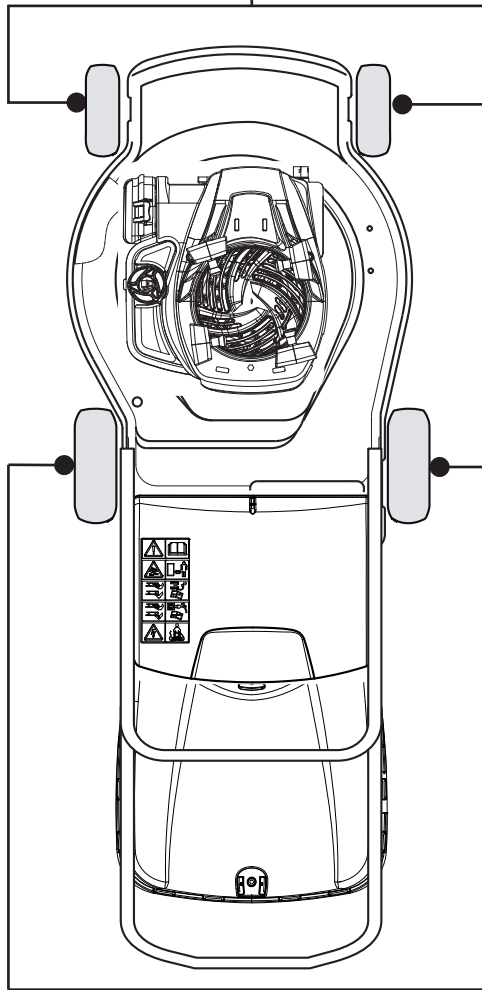

DELTA Wheel (Pierced) - Ø 200

DELTA Wheel - Ø 200

DELTA Wheels with Bearing

POS	PART. NO	Q.ty	DESCRIPTION	DESCRIZIONE	DESCRIPTION	BESCHREIBUNG	REMARKS
1	381007477/0	2	Wheel Ø 200	Ruota Ø 200	Roue Ø 200	Rad Ø 200	
2	119216035/0	8	Bearing	Cuscinetto	Coussinet	Lager	
3	322110640/0	2	Hub Cap Grey	Coprimezzo Grigio	Couvre-Moyeu Gris	Radkappe Grau	
4	381007483/1	2	Wheel Ø 200	Ruota Ø 200	Roue Ø 200	Rad Ø 200