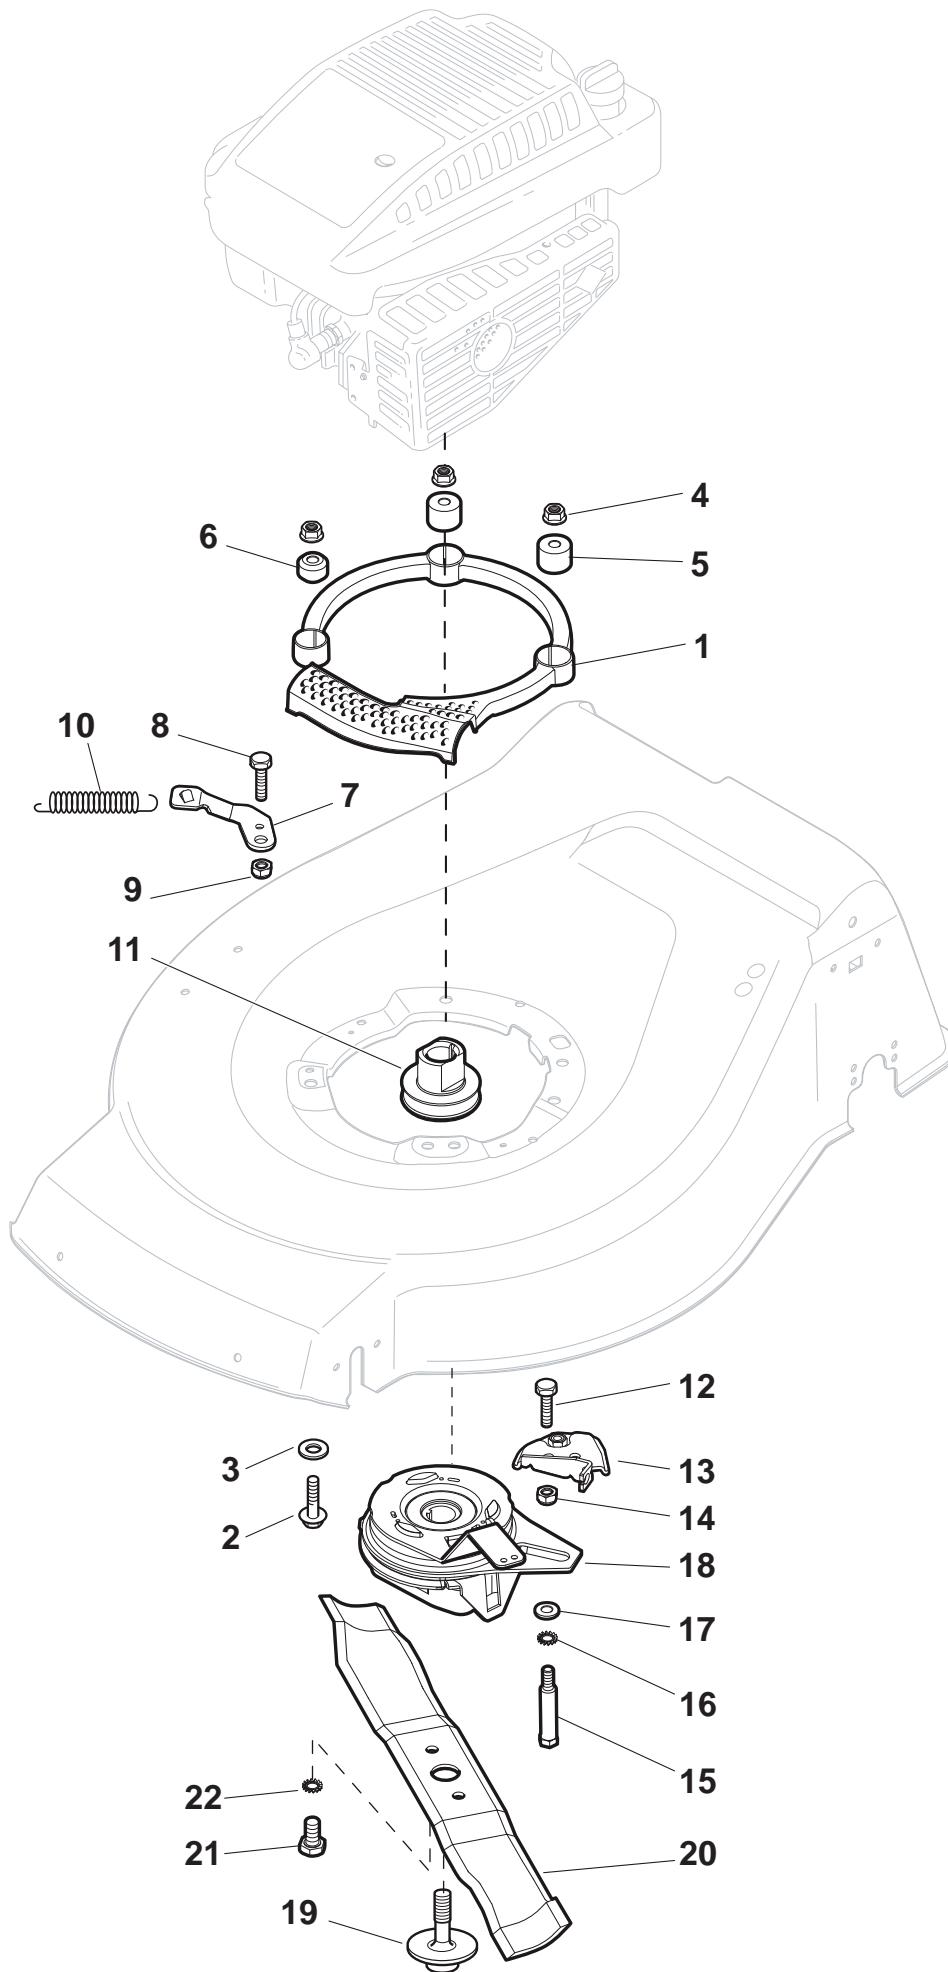

### KIT MULCHING

Carter							
POS	PART. NO	Q.ty	DESCRIPTION	DESCRIZIONE	DESCRIPTION	BESCHREIBUNG	REMARKS
1	322291150/0	1	Rubber Insert	Inserto In Gomma	Insert De	Gummi Einsatz	
2	122060193/0	1	Protection, Belt	Carter Cinghia	Protection Courroire	Schutz, Riemen	
3	112728530/0	1	Screw	Vite	Vis	Schraube	
4	112728530/0	3	Screw	Vite	Vis	Schraube	
5	322060197/3	1	Protection, Belt	Carter Cinghia	Protection Courroire	Schutz, Riemen	
5	322060238/0	1	Protection, Belt	Carter Cinghia	Protection Courroire	Schutz, Riemen	
6	122140222/0	1	Deflector	Deflettore	Deflecteur	Abweiser	
7	322500103/0	1	Front Combi	Pettine Anteriore	Vorne Comb	Peigne Avant	
8	112523000/1	2	Washer	Rosetta	Rondelle	Scheibe	
9	112728124/0	2	Screw	Vite	Vis	Schraube	

**Side Discharge**

POS	PART. NO	Q.ty	DESCRIPTION	DESCRIZIONE	DESCRIPTION	BESCHREIBUNG	REMARKS
1	322108295/0	1	Stone-Guard	Parasassi	Pare-Pierres	Prallblech	
2	322600195/0	1	Ejection Guard	Protezione Uscita	Protection Sortie	Auswurfschutz	
3	112727803/0	2	Screw	Vite	Vis	Schraube	
4	322806639/0	1	Fulcrum Pin	Perno Fulcro	Pivot	Gelenkpunkt	
5	112154510/0	2	Nut	Dado	Ecrou	Mutter	
6	118203853/0	2	Protection	Cappuccio	Capuchon	Stecker	
7	122450456/0	1	Spring	Molla	Ressort	Feder	
8	122517869/0	1	Pin	Perno	Pivot	Bolzen	
9	112604896/0	2	Crown Fastener	Fissatore A Corona	Fixateur A Couronne	Kronescheibe	