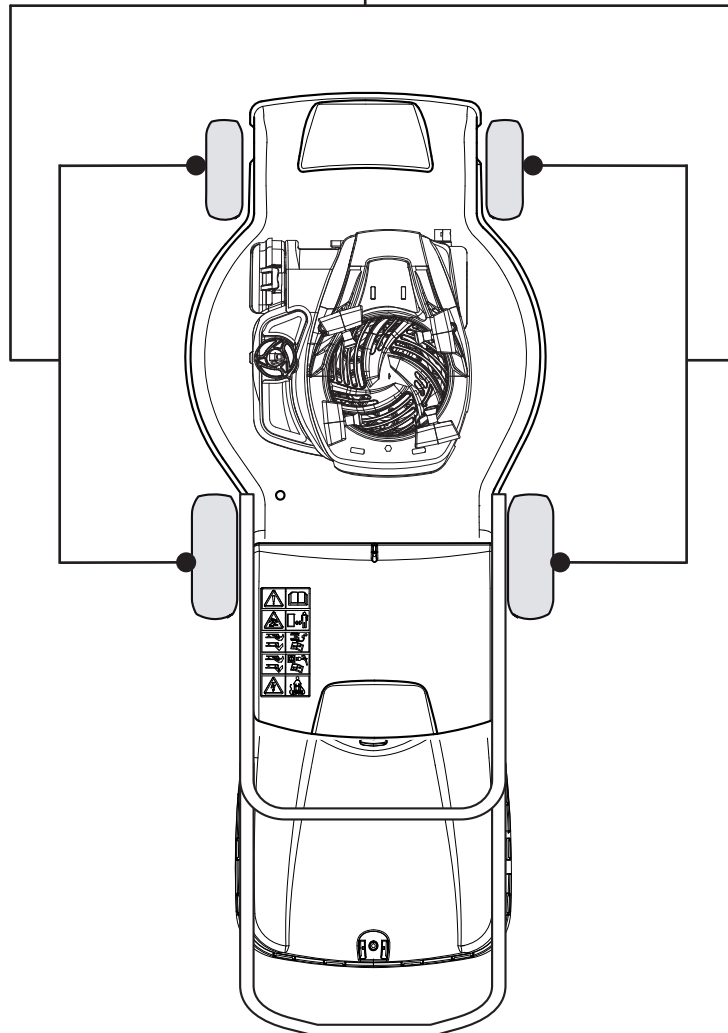

### NTD Wheels - Ø 200

Wheels							
POS	PART. NO	Q.ty	DESCRIPTION	DESCRIZIONE	DESCRIPTION	BESCHREIBUNG	REMARKS
1	381007483/1	4	Wheel Ø 200	Ruota Ø 200	Roue Ø 200	Rad Ø 200	
2	119216035/0	8	Bearing	Cuscinetto	Coussinet	Lager	
3	381007416/2	4	Wheel Ø 200	Ruota Ø 200	Roue Ø 200	Rad Ø 200	

# DELTA Wheel (Pierced) - Ø 200

# DELTA Wheel - Ø 200

**DELTA Wheels with Bearing**

POS	PART. NO	Q.ty	DESCRIPTION	DESCRIZIONE	DESCRIPTION	BESCHREIBUNG	REMARKS
1	381007477/0	2	Wheel Ø 200	Ruota Ø 200	Roue Ø 200	Rad Ø 200	
2	119216035/0	8	Bearing	Cuscinetto	Coussinet	Lager	
3	322110640/0	2	Hub Cap Grey	Coprimezzo Grigio	Couvre-Moyeu Gris	Radkappe Grau	
4	381007483/1	2	Wheel Ø 200	Ruota Ø 200	Roue Ø 200	Rad Ø 200	