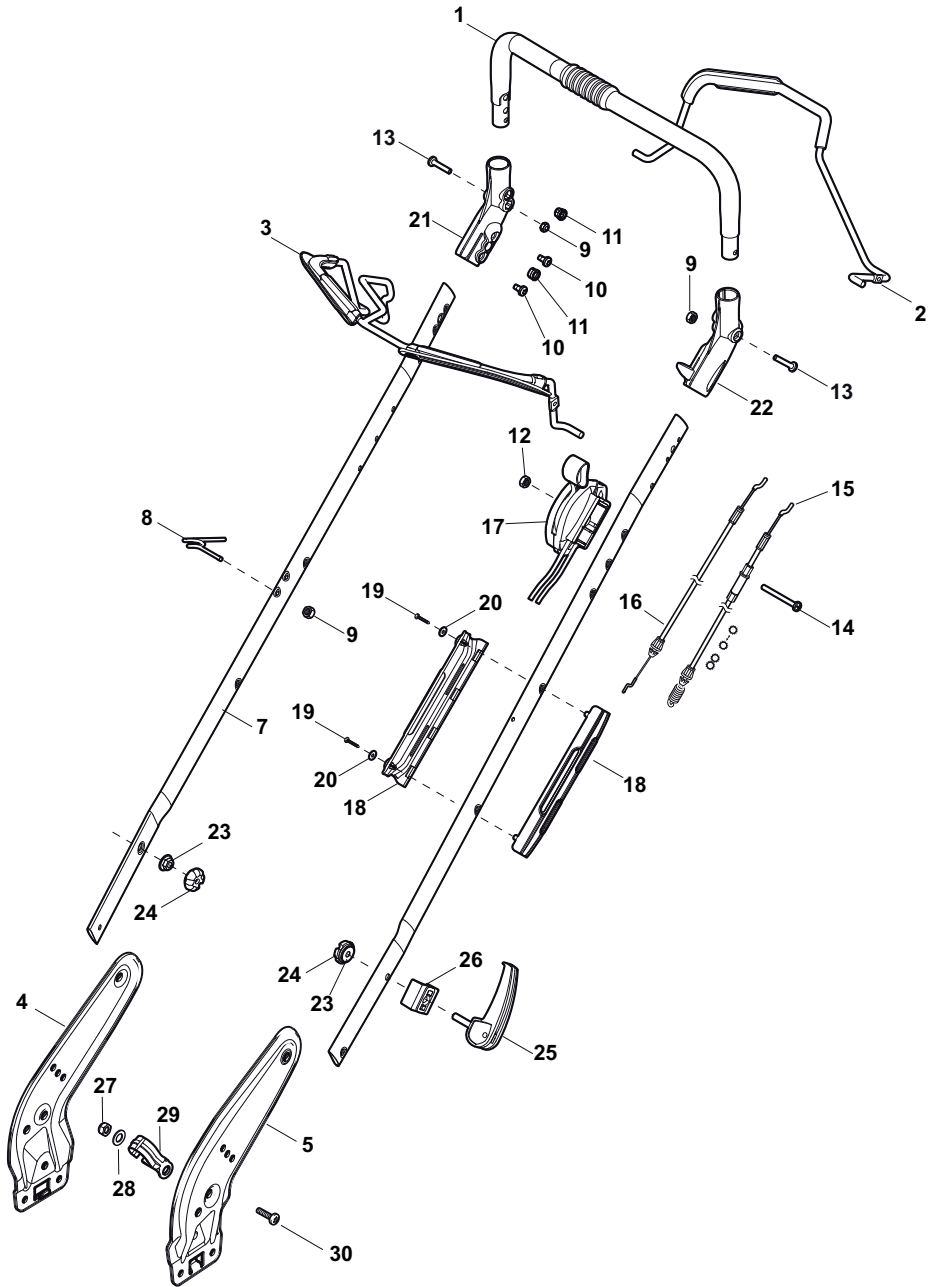

Handle, Upper Part

POS	PART. NO	Q.ty	DESCRIPTION	DESCRIZIONE	DESCRIPTION	BESCHREIBUNG	REMARKS
1	381006670/2	1	Handgrip	Impugnatura	Poignée	Handgriff	
2	381003349/0	1	Lever, Driving	Leva Trazione	Levier Traction	Antriebhebel	
3	381003344/0	1	Lever, Engine Brake	Leva Freno Motore	Levier Frein Moteur	Hebel, Motorbremse	
4	381005149/0	1	Bracket, R	Staffa Dx	Etrier Droit	Steigbügel, Rechte	
5	381005151/0	1	Bracket, L	Staffa Sx	Etrier Gauche	Steigbügel, Linke	
7	381006773/1	2	Handle Black	Manico Nero	Mancheron Noir	Holm Schwarz	Black
7	381006774/1	2	Handle Grey	Manico Grigio	Mancheron Gris	Holm Grau	Grey
8	122430309/0	1	Spring	Molla	Ressort	Feder	
9	112154330/0	2	Nut	Dado	Ecrou	Mutter	
10	112735662/1	4	Screw	Vite	Vis	Schraube	
11	322041967/0	4	Bush	Bussola	Douille	Büchse	
12	112154510/0	3	Nut	Dado	Ecrou	Mutter	
13	112728721/0	2	Screw	Vite	Vis	Schraube	
14	112727786/0	1	Screw	Vite	Vis	Schraube	
15	381030093/1	1	Cable, Rear Drive	Cavo Comando Trazione	Câble, Comm. Traction	Kabel, Antrieb	
16	181030073/0	1	Cable, Thread Engine Brake	Cavo Freno Motore	Cable Frein Moteur	Kabel, Motorbremse	
17	181005514/0	1	Throttle Cable	Cavo Acceleratore	Cable, Accelérateur	Gashebel Kabel	for Honda-GGP Engine
17	181005515/0	1	Throttle Cable	Cavo Acceleratore	Cable, Accelérateur	Gashebel Kabel	for Honda AC Engine
17	181005516/0	1	Throttle Cable	Cavo Acceleratore	Cable, Accelérateur	Gashebel Kabel	for B&S 625-675 Series
18	322806644/0	1	Protection	Cappuccio	Capuchon	Stecker	
19	112727812/0	2	Screw	Vite	Vis	Schraube	
20	112523000/1	2	Washer	Rosetta	Rondelle	Scheibe	
21	322488301/0	1	Support , R	Supporto, Parte Dx	Support, D	Halter, Rechte	
22	322488303/0	1	Support, L	Supporto, Parte Sx	Support, G	Halter, Linke	
23	112154220/0	2	Nut	Dado	Ecrou	Mutter	
24	322399835/0	2	Knob	Manopolina	Poignée	Griff	
25	381003253/0	2	Handle	Maniglia	Poignée	Griff	
26	322680017/0	2	Support	Supporto	Support	Halter	
27	112155000/0	1	Nut	Dado	Ecrou	Mutter	
28	125038002/1	1	Bush	Bussola	Douille	Büchse	
29	322192156/0	1	Fair Led	Fascetta	Collier	Bowdenzughalter	
30	112760605/0	1	Screw	Vite	Vis	Schraube