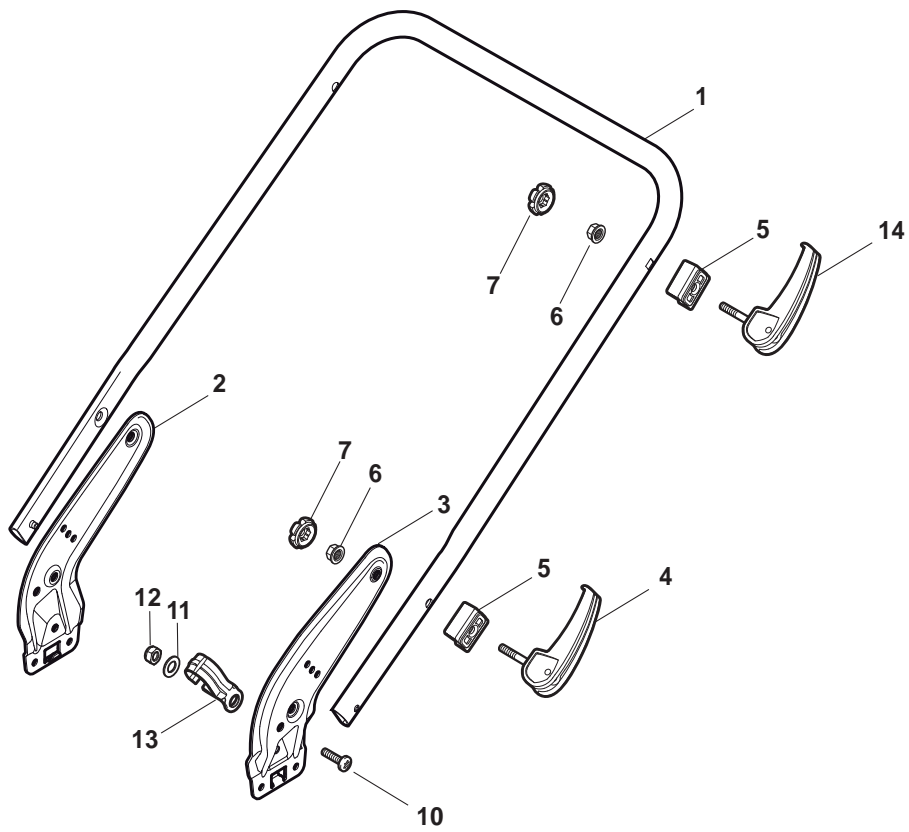

Handle, Lower Part (LUX Version)

POS	PART. NO	Q.ty	DESCRIPTION	DESCRIZIONE	DESCRIPTION	BESCHREIBUNG	REMARKS
1	381006719/0	1	Handle, Lower Part	Parte Inf Maniglia	Poignée, Partie Inferieure	Griff, Unterteil	Black
1	381006720/0	1	Handle, Lower Part	Parte Inf Maniglia	Poignée, Partie Inferieure	Griff, Unterteil	Grey
1	381007539/0	1	Handle, Lower Part	Parte Inf Maniglia	Poignée, Partie Inferieure	Griff, Unterteil	Yellow
2	381005149/0	1	Bracket, R	Staffa Dx	Etrier Droit	Steigbügel, Rechte	
3	381005151/0	1	Bracket, L	Staffa Sx	Etrier Gauche	Steigbügel, Linke	
4	381003253/0	2	Handle	Maniglia	Poignée	Griff	
5	322680016/0	4	Support	Supporto	Support	Halter	
6	122131750/0	4	Nut	Dado	Ecrou	Mutter	
7	322399835/0	4	Knob	Manopolina	Poignée	Griff	
10	112760605/0	2	Screw	Vite	Vis	Schraube	
11	125038002/1	2	Bush	Bussola	Douille	Büchse	
12	112155000/0	2	Nut	Dado	Ecrou	Mutter	
13	322192156/0	1	Fair Led	Fascetta	Collier	Bowdenzughalter	
14	381103350/0	2	Handle	Maniglia	Poignée	Griff