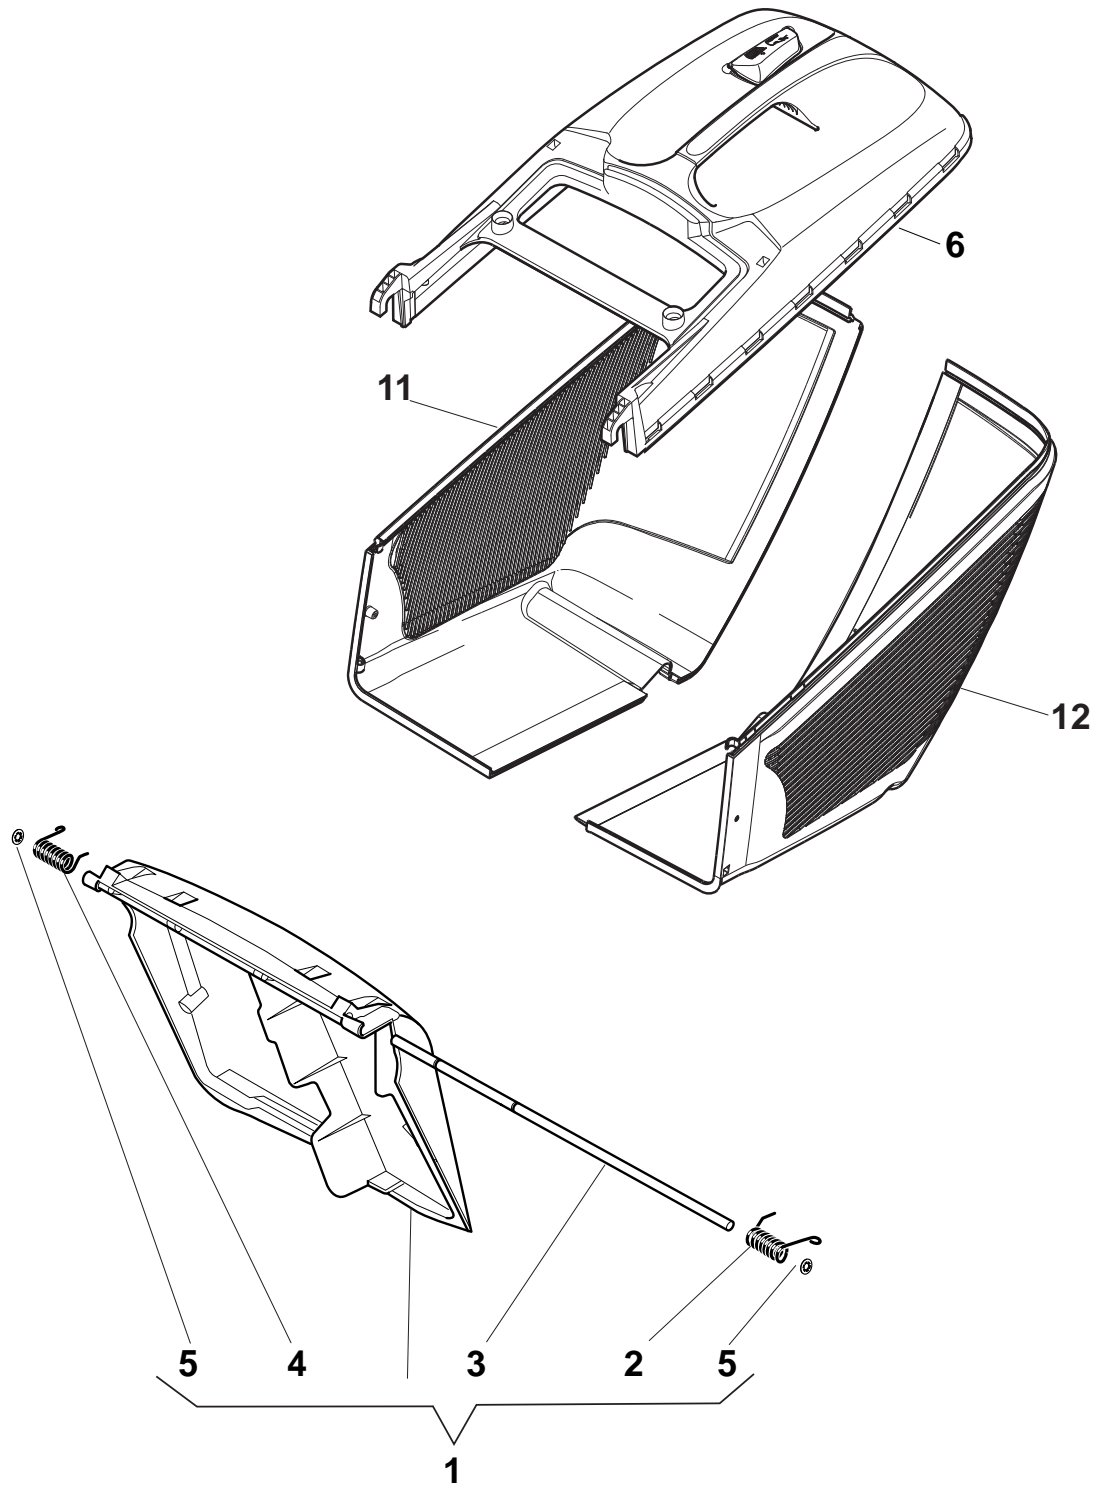

Plastic Grass-Catcher

POS	PART. NO	Q.ty	DESCRIPTION	DESCRIZIONE	DESCRIPTION	BESCHREIBUNG	REMARKS
1	381008081/2	1	Stone-Guard Black	Parasassi Nero	Pare-Pierres, Noir	Prallblech, Schwarz	Black
1	381008082/2	1	Stone-Guard Yellow	Parasassi Giallo	Pare-Pierres, Jaune	Prallblech, Gelb	Yellow
2	122450466/0	1	L Spring	Molla Sx	Ressort G	Linke Feder	
3	122517882/0	1	Pin	Perno	Pivot	Bolzen	
4	122450465/0	1	R Spring	Molla Dx	Ressort D	Rechte Feder	
5	112604899/0	2	Crown Fastener	Fissatore A Corona	Fixateur A Couronne	Kronescheibe	
6	381486008/0	6	Grass-Box, Upper Part	Sacco, Parte Sup	Sac, Partie Superieure	Korb, Oberteil	Black
6	381486012/0	6	Grass-Box, Upper Part	Sacco, Parte Sup	Sac, Partie Superieure	Korb, Oberteil	Yellow
11	322486150/1	1	Grass-Box, R Lower	Sacco, Parte Inf Dx	Sac, Partie Inferieure D	Korb, R Unterteil	
12	322486151/1	1	Grass-Box, L Lower	Sacco, Parte Inf Sx	Sac, Partie Inferieure G	Korb, L Unterteil