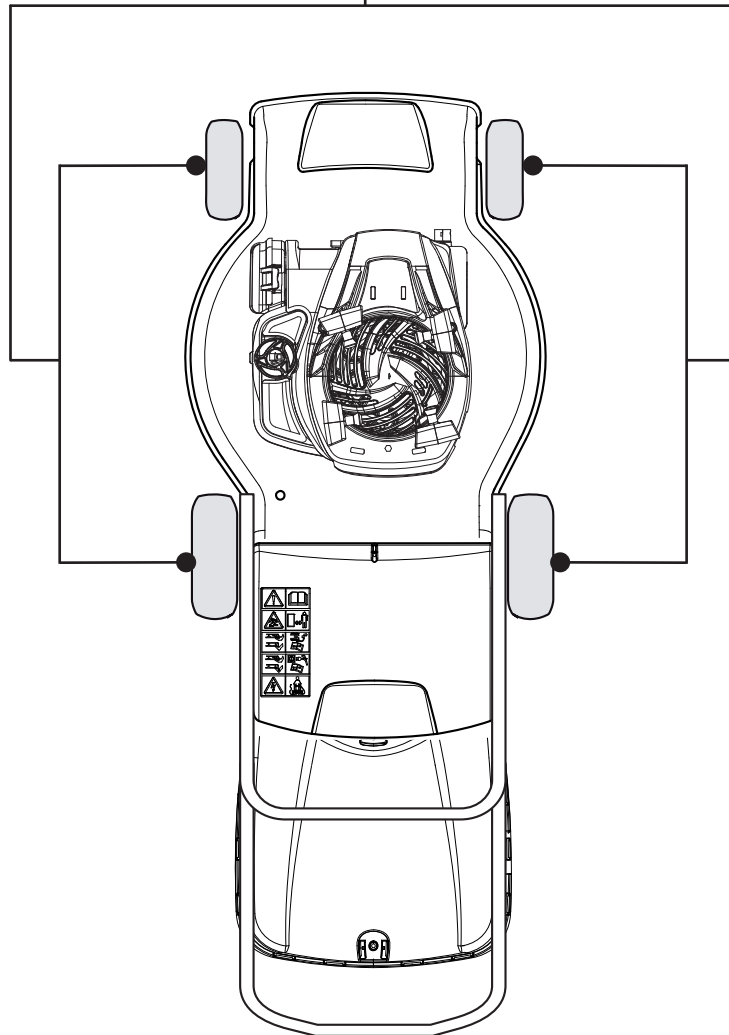

Hub Cap

POS	PART. NO	Q.ty	DESCRIPTION	DESCRIZIONE	DESCRIPTION	BESCHREIBUNG	REMARKS
1	322110643/0	4	Hub Cap Grey	Coprizzo Grigio	Couvre-Moyeu Gris	Radkappe Grau	
2	322110645/0	4	Hub Cap Grey	Coprizzo Grigio	Couvre-Moyeu Gris	Radkappe Grau	
2	322110649/0	4	Hub Cap Grey	Coprizzo Grigio	Couvre-Moyeu Gris	Radkappe Grau	
3	322110687/0	4	Hub Cap Grey	Coprizzo Grigio	Couvre-Moyeu Gris	Radkappe Grau	
4	322110382/0	4	Hub Cap Grey	Coprizzo Grigio	Couvre-Moyeu Gris	Radkappe Grau	
5	322110416/0	4	Hub Cap Grey	Coprizzo Grigio	Couvre-Moyeu Gris	Radkappe Grau	
6	322110492/0	4	Hub Cap Grey	Coprizzo Grigio	Couvre-Moyeu Gris	Radkappe Grau