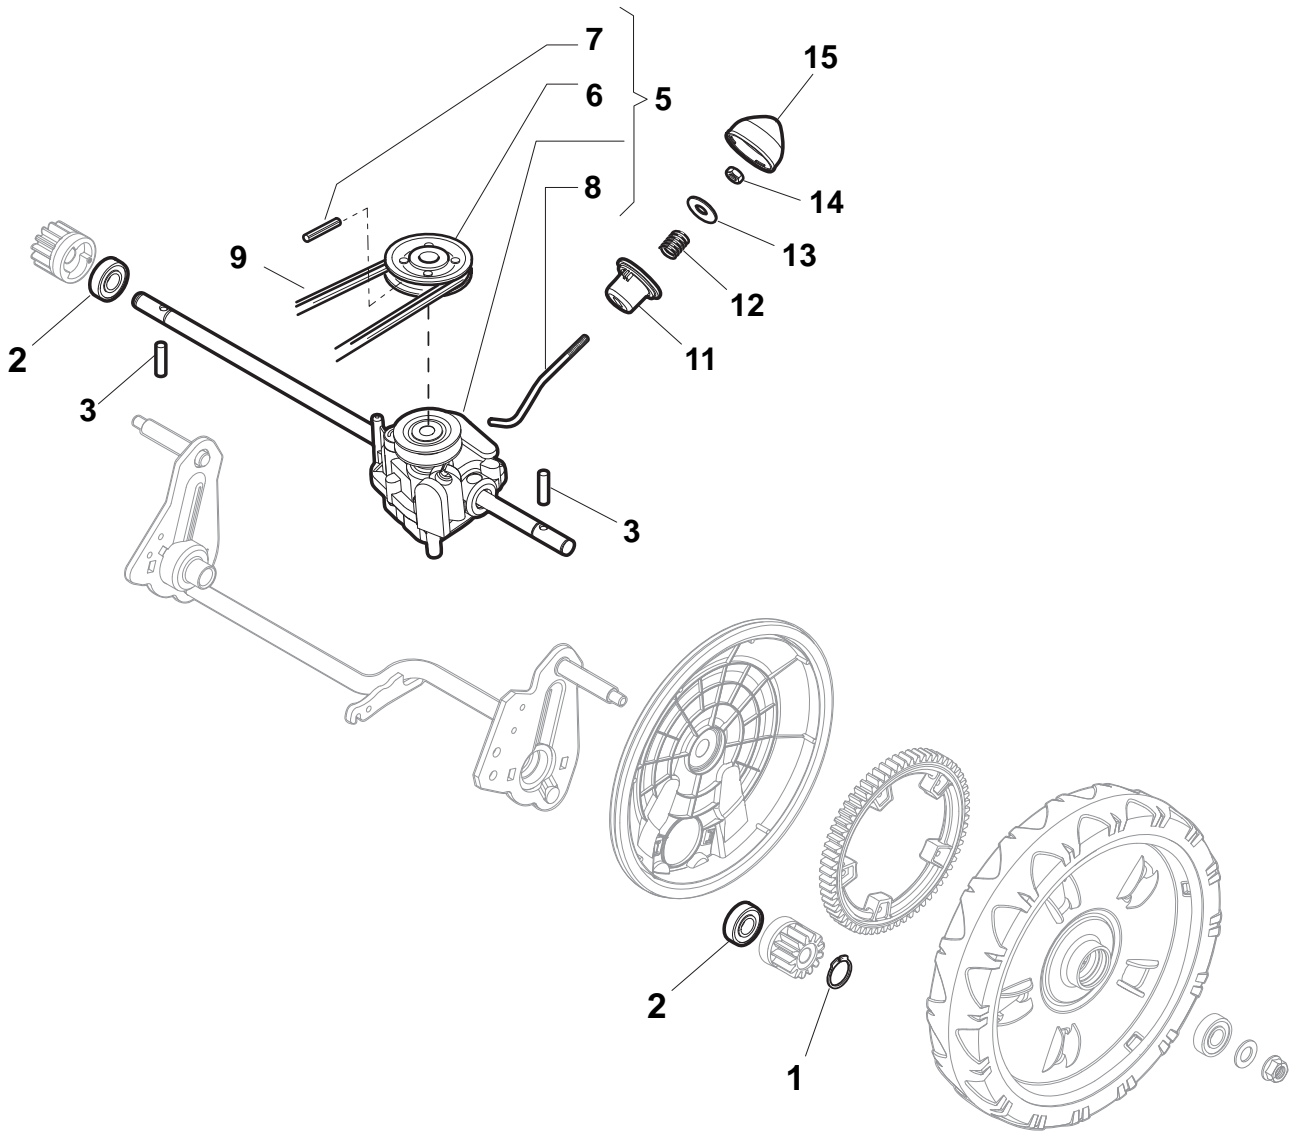

Rear Drive

POS	PART. NO	Q.ty	DESCRIPTION	DESCRIZIONE	DESCRIPTION	BESCHREIBUNG	REMARKS
1	112608600/0	2	Seeger	Seeger	Seeger	Seeger	
2	119216035/0	2	Bearing	Cuscinetto	Coussinet	Lager	
3	122753000/0	2	Pin	Perno	Pivot	Bolzen	
5	181003076/1	1	Gear Box	Gruppo Trazione	Groupe Traction	Antrieb	
6	122601904/0	1	Pulley	Puleggia	Poulie	Riemenscheibe	
7	112645705/0	1	Pin	Perno	Pivot	Bolzen	
8	122033283/0	1	Adjustment Rod	Asta Regolazione	Tige Reglage	Verstellungstange	
9	135063800/0	1	Belt	Cinghia	Courroire	Riemen	
11	122041957/1	1	Bush	Bussola	Douille	Büchse	
12	122450063/0	1	Spring	Molla	Ressort	Feder	
13	322680009/0	1	Washer	Rosetta	Rondelle	Scheibe	
14	112154510/0	1	Nut	Dado	Ecrou	Mutter	
15	122110230/0	1	Cap	Puntale	Bouchon	Gummistopfen