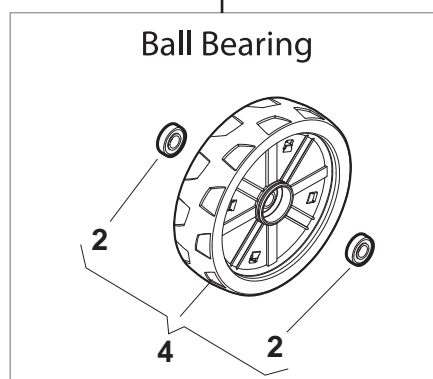

DELTA Wheel (Pierced) - Ø 200

DELTA Wheel - Ø 200

DELTA Wheels with Bearing

POS	PART. NO	Q.ty	DESCRIPTION	DESCRIZIONE	DESCRIPTION	BESCHREIBUNG	REMARKS
1	381007477/0	2	Wheel Ø 200	Ruota Ø 200	Roue Ø 200	Rad Ø 200	
2	119216035/0	8	Bearing	Cuscinetto	Coussinet	Lager	
3	322110640/0	2	Hub Cap Grey	Coprimezzo Grigio	Couvre-Moyeu Gris	Radkappe Grau	
4	381007483/1	2	Wheel Ø 200	Ruota Ø 200	Roue Ø 200	Rad Ø 200