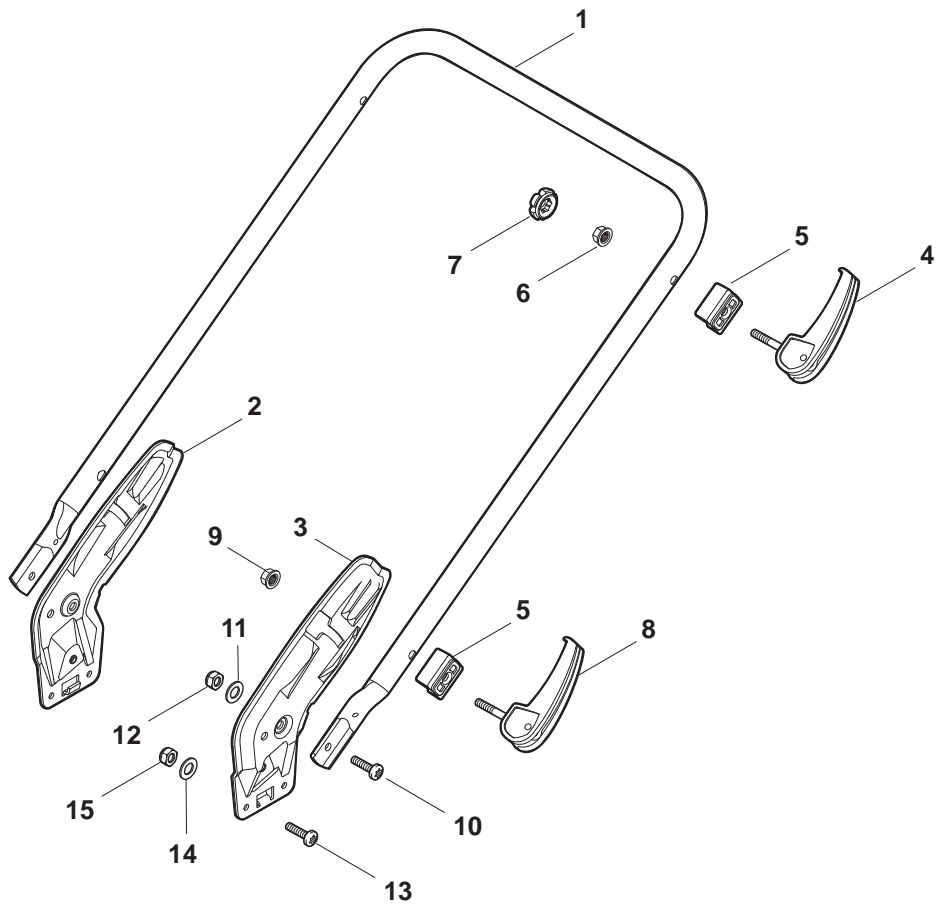

Handle, Lower Part

POS	PART. NO	Q.ty	DESCRIPTION	DESCRIZIONE	DESCRIPTION	BESCHREIBUNG	REMARKS
1	381006889/0	1	Handle, Lower Part	Manico, Parte Inferiore	Mancheron, Partie Inferieure	Holm, Unterteil	
2	381005125/0	1	Bracket, R	Staffa Dx	Etrier Droit	Steigbügel, Rechte	
3	381005127/0	1	Bracket, L	Staffa Sx	Etrier Gauche	Steigbügel, Linke	
4	381103350/0	2	Handle	Maniglia	Poignée	Griff	
5	322680016/0	4	Support	Supporto	Support	Halter	
6	122131750/0	2	Nut	Dado	Ecrou	Mutter	
7	322399835/0	2	Knob	Manopolina	Poignée	Griff	
8	381003254/0	2	Handle	Maniglia	Poignée	Griff	
9	112154220/0	2	Nut	Dado	Ecrou	Mutter	
10	112760605/0	2	Screw	Vite	Vis	Schraube	
11	112521350/0	2	Washer	Rosetta	Rondelle	Scheibe	
12	112155000/0	2	Nut	Dado	Ecrou	Mutter	
13	112727803/0	6	Screw	Vite	Vis	Schraube	
14	112523040/0	6	Washer	Rosetta	Rondelle	Scheibe	
15	112154510/0	6	Nut	Dado	Ecrou	Mutter