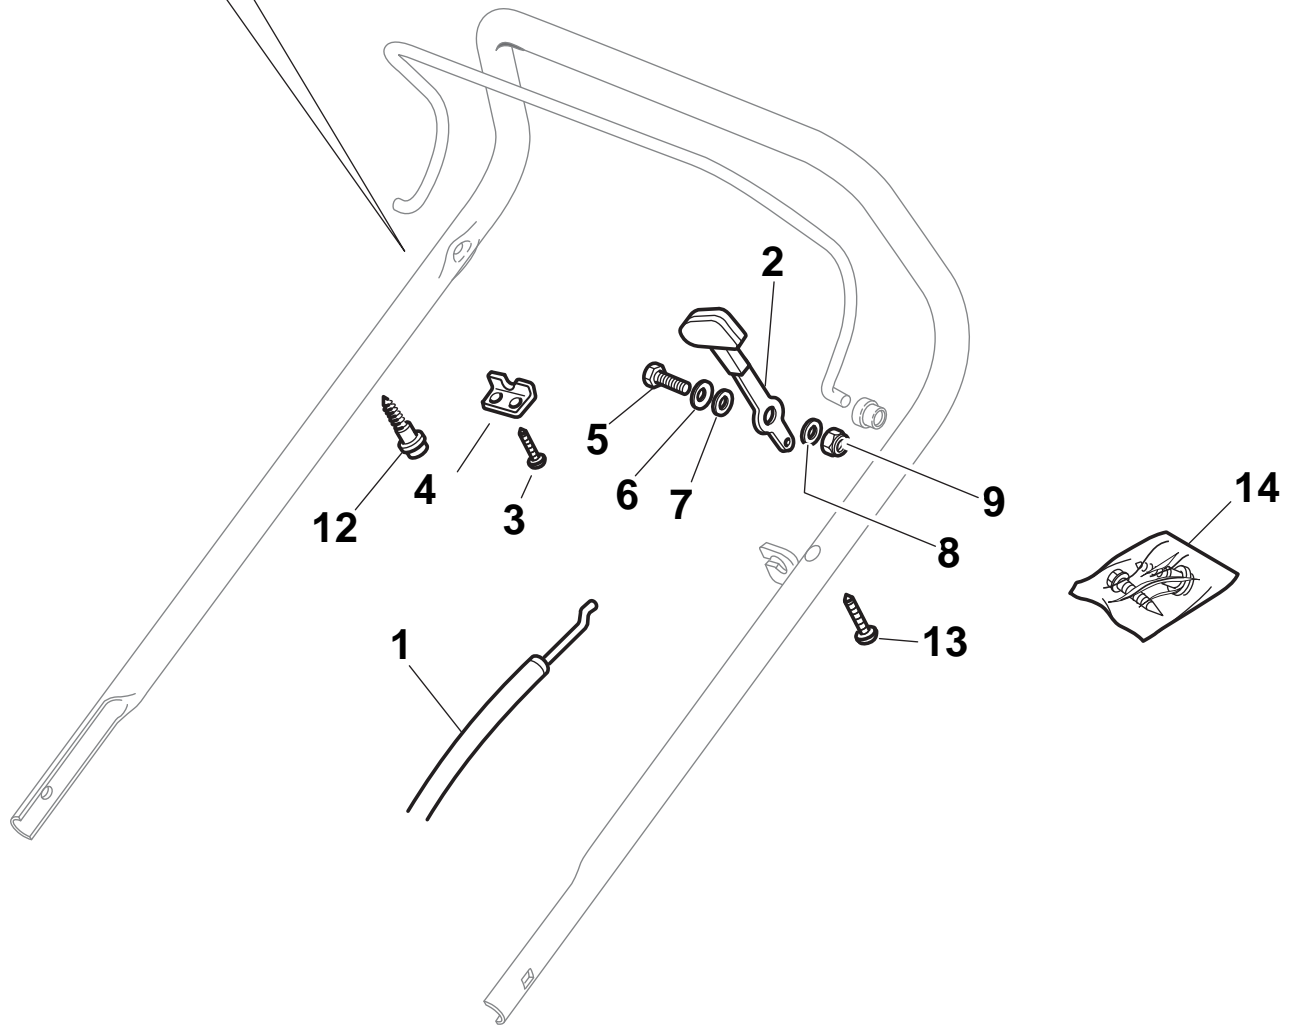

Dashboards							
POS	PART. NO	Q.ty	DESCRIPTION	DESCRIZIONE	DESCRIPTION	BESCHREIBUNG	REMARKS
1	481007160/0	1	Throttle Cable	Cavo Acceleratore	Cable, Accelérateur	Gashebel Kabel	
2	381007221/0	1	Lever, Throttle	Leva, Acceleratore	Levier, Accelérateur	Hebel, Beshleuniger	for B&S 450-500 series / M150-V35-SV40 Engine
2	381007280/2	1	Lever, Throttle	Leva, Acceleratore	Levier, Accelérateur	Hebel, Beshleuniger	for GGP-Honda-B&S Engine
3	112735105/0	2	Screw	Vite	Vis	Schraube	
4	322981467/0	1	Plate	Piastrina	Plaquette	Plättchen	
5	112791500/0	1	Screw	Vite	Vis	Schraube	
6	112530060/0	1	Elastic Washer	Disco Elastico	Disque Elastique	Federscheibe	
7	112523040/0	1	Washer	Rosetta	Rondelle	Scheibe	
8	112523040/0	1	Washer	Rosetta	Rondelle	Scheibe	
9	112154510/0	1	Nut	Dado	Ecrou	Mutter	
10	322120189/0	1	Dash Board Red	Cruscotto Rosso	Console Rouge	Konsole Rote	
11	114356743/1	1	Label	Etichetta	Etiquette	Etikette	for GGP - Honda Engine
11	114356744/1	1	Label	Etichetta	Etiquette	Etikette	for B&S Engine
11	114356906/1	1	Label	Etichetta	Etiquette	Etikette	for B&S DOV
11	114357646/1	1	Label	Etichetta	Etiquette	Etikette	for HONDA AC
12	122943006/0	1	Screw	Vite	Vis	Schraube	
13	112728460/0	1	Screw	Vite	Vis	Schraube	
14	381008609/0	1	Outfit, Screws	Dotazione Viteria	Dotation Visserie	Satz, Schrauben	
15	422120152/0	1	Dash Board Yellow	Cruscotto Giallo	Console Jaune	Konsole Gelbe	
15	422120154/0	1	Dash Board Red	Cruscotto Rosso	Console Rouge	Konsole Rote	
15	422120158/0	1	Dash Board Black	Cruscotto Nero	Console Noire	Konsole Schwarze