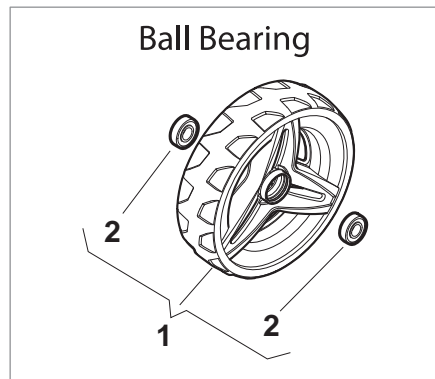

DELTA Wheel (Pierced) - Ø 200

DELTA Wheel - Ø 200

DELTA Wheels with Bearing

POS	PART. NO	Q.ty	DESCRIPTION	DESCRIZIONE	DESCRIPTION	BESCHREIBUNG	REMARKS
1	381007477/0	2	Wheel Ø 200	Ruota Ø 200	Roue Ø 200	Rad Ø 200	
2	119216035/0	8	Bearing	Cuscinetto	Coussinet	Lager	
3	322110640/0	2	Hub Cap Grey	Coprimezzo Grigio	Couvre-Moyeu Gris	Radkappe Grau	
4	381007483/1	2	Wheel Ø 200	Ruota Ø 200	Roue Ø 200	Rad Ø 200