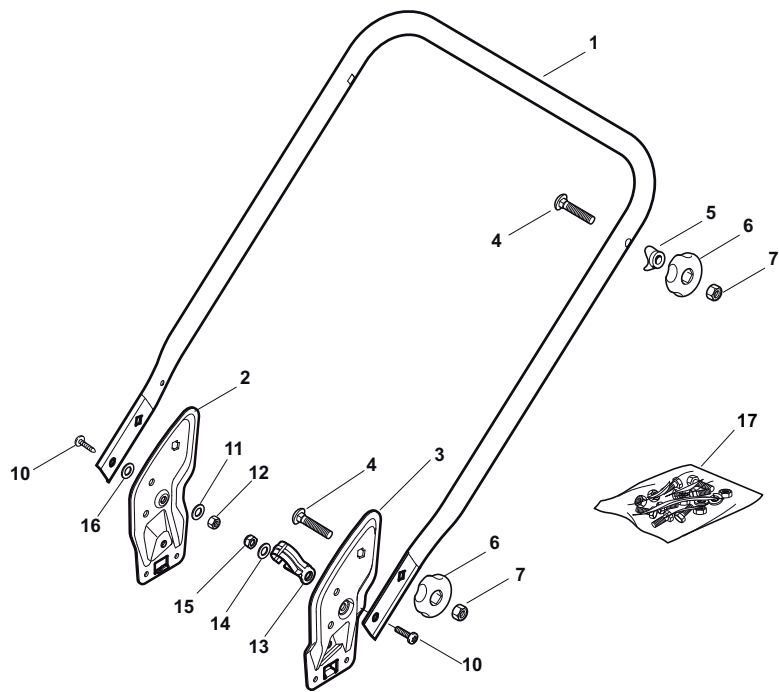

Handle, Lower Part (ERGO Version)

POS	PART. NO	Q.ty	DESCRIPTION	DESCRIZIONE	DESCRIPTION	BESCHREIBUNG	REMARKS
1	381007043/0	1	Handle, Lower Part	Parte Inf Maniglia	Poignée, Partie Inferieure	Griff, Unterteil	
2	381005133/0	1	Bracket, R	Staffa Dx	Etrier Droit	Steigbügel, Rechte	
3	381005135/0	1	Bracket, L	Staffa Sx	Etrier Gauche	Steigbügel, Linke	
4	112819120/0	1	Screw	Vite	Vis	Schraube	
5	122680006/1	4	Washer	Rosetta	Rondelle	Scheibe	
6	322399804/1	4	Knob	Manopolina	Poignée	Griff	
7	112293200/0	4	Nut	Dado	Ecrou	Mutter	
10	112760605/0	4	Screw	Vite	Vis	Schraube	
11	125038002/1	1	Bush	Bussola	Douille	Büchse	
12	112155000/0	2	Nut	Dado	Ecrou	Mutter	
13	322192156/0	2	Fair Led	Fascetta	Collier	Bowdenzughalter	
14	112523040/0	1	Washer	Rosetta	Rondelle	Scheibe	
15	112154510/0	1	Nut	Dado	Ecrou	Mutter	
16	112369500/0	1	Elastic Washer	Disco Elastico	Disque Elastique	Federscheibe	
17	381008686/0	2	Outfit, Screws	Dotazione Viteria	Dotation Visserie	Satz, Schrauben