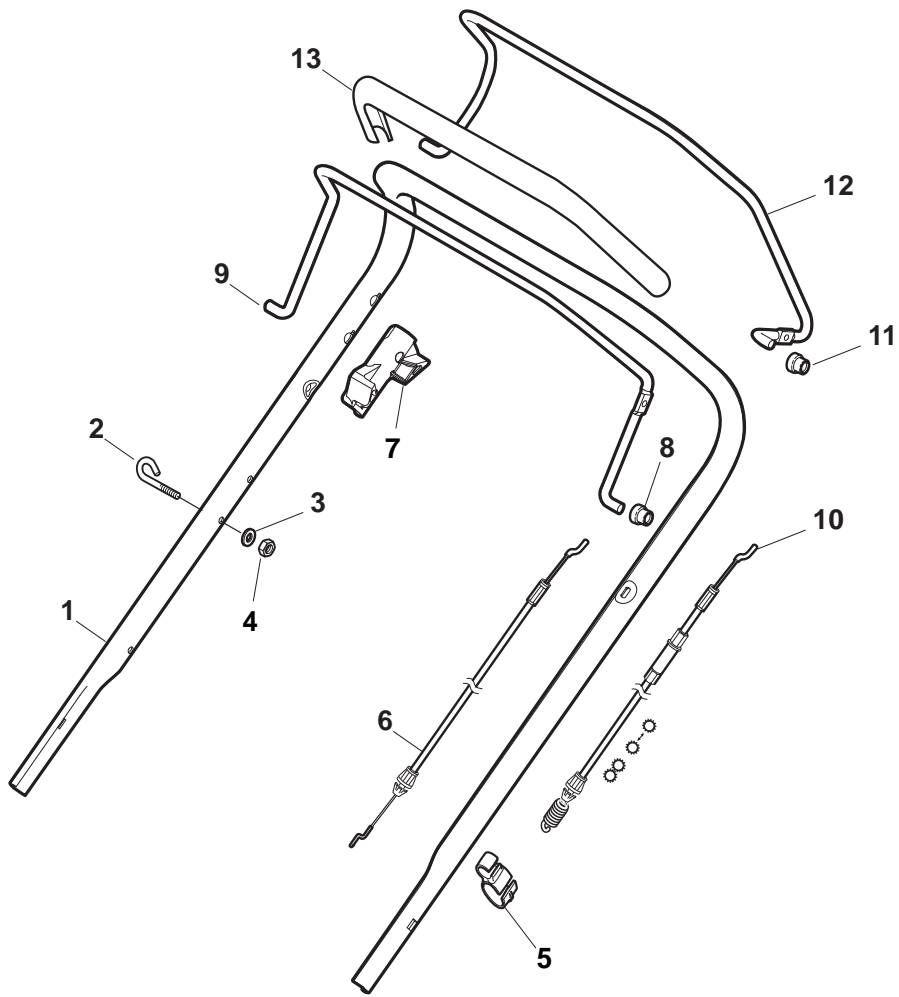

Handle, Upper Part (LUX Version)							
POS	PART. NO	Q.ty	DESCRIPTION	DESCRIZIONE	DESCRIPTION	BESCHREIBUNG	REMARKS
1	381006838/0	1	Handle, Upper Part	Manico, Parte Sup	Mancheron, Partie Superieure	Holm, Oberteil	for NT Throttle/DELTA Dashboard
1	381007522/0	1	Handle, Upper Part	Manico, Parte Sup	Mancheron, Partie Superieure	Holm, Oberteil	for TD-CA Dashboard (Black)
1	381007525/0	1	Handle, Upper Part	Manico, Parte Sup	Mancheron, Partie Superieure	Holm, Oberteil	for TD-CA Dashboard (Grey)
2	122430313/0	1	Guide Spring	Molla Guida	Ressort De Guide	Feder Führer	
3	112521330/0	1	Washer	Rosetta	Rondelle	Scheibe	
4	112154510/0	1	Nut	Dado	Ecrou	Mutter	
5	118390020/0	1	Fairlead	Fermacavo	Fixation Cable	Kabelbefestigung	
6	181030053/0	1	Cable, Thread Engine Brake	Cavo Freno Motore	Cable Frein Moteur	Kabel, Motorbremse	GGP-B&S Engine
6	181030054/0	1	Cable, Thread Engine Brake	Cavo Freno Motore	Cable Frein Moteur	Kabel, Motorbremse	M150-V35-SV40 Engine
6	181030056/0	1	Cable, Thread Engine Brake	Cavo Freno Motore	Cable Frein Moteur	Kabel, Motorbremse	B&S 450-500-550-575 Series
6	181030070/0	1	Cable, Thread Engine Brake	Cavo Freno Motore	Cable Frein Moteur	Kabel, Motorbremse	for Honda Engine
7	322545204/0	1	Fulcrum Pin	Perno Fulcro	Pivot	Gelenkpunkt	
8	122041966/0	1	Bush	Bussola	Douille	Büchse	
9	181003300/1	1	Lever, Engine Brake	Leva Freno Motore	Levier Frein Moteur	Hebel, Motorbremse	
10	381030092/0	1	Cable, Rear Drive	Cavo Comando Trazione	Câble, Comm. Traction	Kabel, Antrieb	
11	122041966/0	1	Bush	Bussola	Douille	Büchse	
12	181003301/0	1	Lever, Driving	Leva Trazione	Levier Traction	Antriebhebel	
13	122291050/0	1	Handgrip Black	Impugnatura Manico Nera	Poignée Noir	Handgriff Schwarz