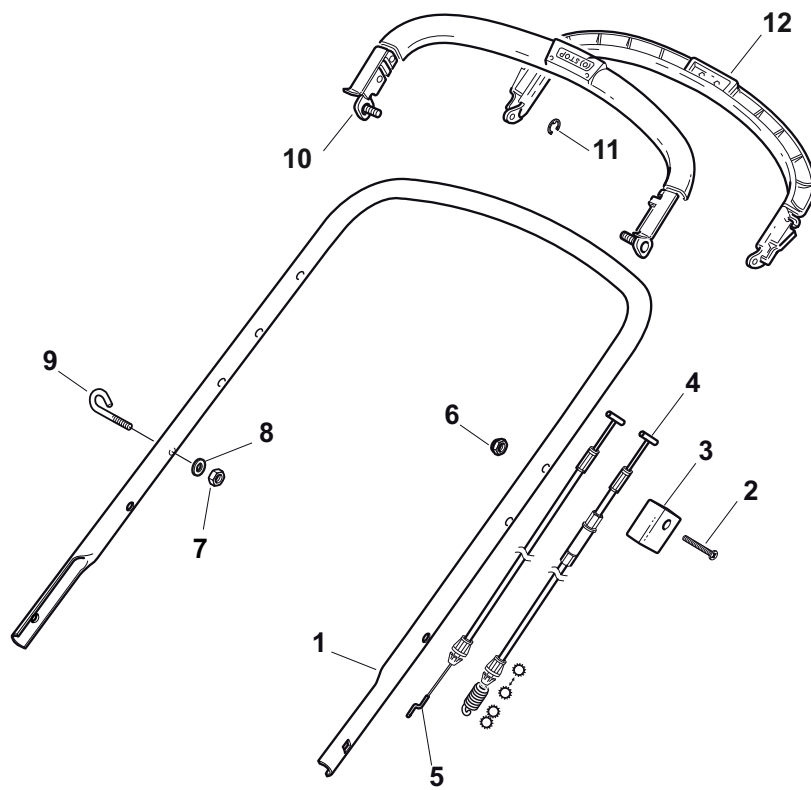

Handle, Upper Part							
POS	PART. NO	Q.ty	DESCRIPTION	DESCRIZIONE	DESCRIPTION	BESCHREIBUNG	REMARKS
1	381006867/0	1	Handle, Upper Part	Manico, Parte Sup	Mancheron, Partie Superieure	Holm, Oberteil	Grey
1	381006979/2	1	Handle, Upper Part	Manico, Parte Sup	Mancheron, Partie Superieure	Holm, Oberteil	Black
2	112727787/0	1	Screw	Vite	Vis	Schraube	
3	322551640/0	1	Plate	Piastrina	Plaquette	Plättchen	
4	381030055/0	1	Cable, Rear Drive	Cavo Comando Trazione	Câble, Comm. Traction	Kabel, Antrieb	
5	181030056/0	1	Cable, Thread Engine Brake	Cavo Freno Motore	Cable Frein Moteur	Kabel, Motorbremse	HONDA-GGP-B&S Engine
5	181030057/0	1	Cable, Thread Engine Brake	Cavo Freno Motore	Cable Frein Moteur	Kabel, Motorbremse	M150-V35-SV40 Engine
6	112154510/0	1	Nut	Dado	Ecrou	Mutter	
7	112154510/0	1	Nut	Dado	Ecrou	Mutter	
8	112521330/0	1	Washer	Rosetta	Rondelle	Scheibe	
9	122430313/0	1	Guide Spring	Molla Guida	Ressort De Guide	Feder Führer	
10	381003330/0	1	Lever, Engine Brake	Leva Freno Motore	Levier Frein Moteur	Hebel, Motorbremse	
11	381003297/1	1	Driving Lever	Leva Trazione	Levier Traction	Antriebhebel	
12	112000930/0	1	Snap Ring	Anello Elastico	Anneau Ressort	Sprengring