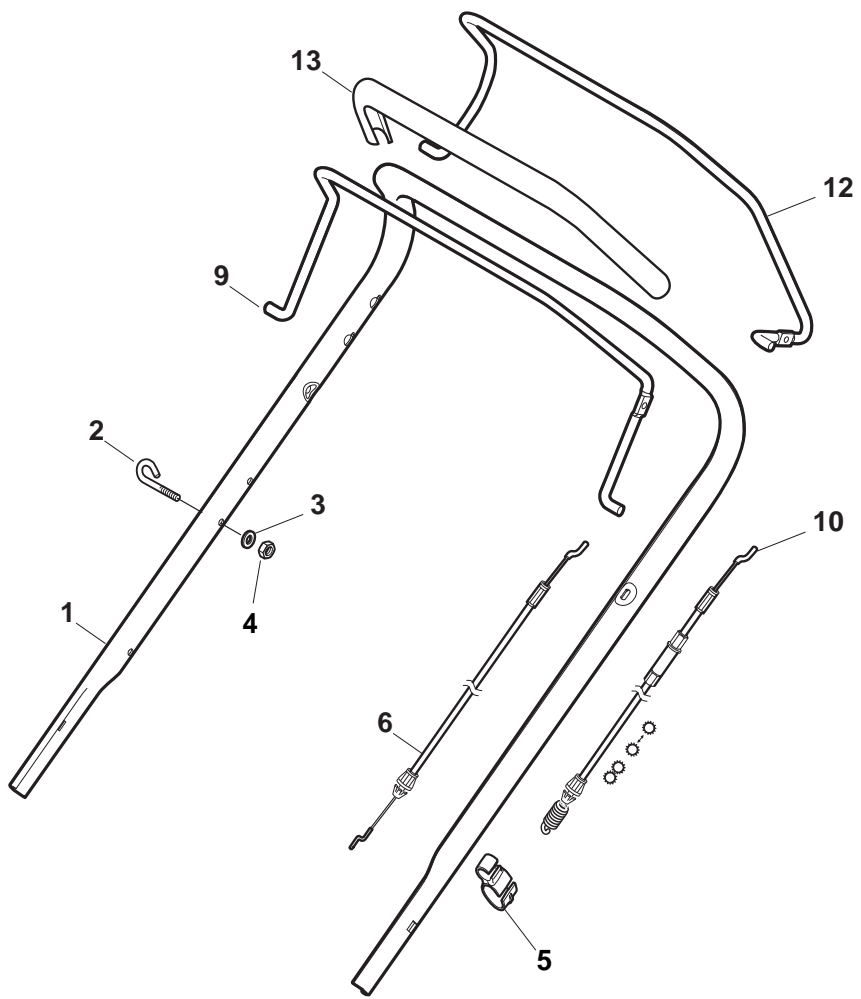

Handle, Upper Part (ERGO Version)							
POS	PART. NO	Q.ty	DESCRIPTION	DESCRIZIONE	DESCRIPTION	BESCHREIBUNG	REMARKS
1	381007520/0	1	Handle, Upper Part	Manico, Parte Sup	Mancheron, Partie Superieure	Holm, Oberteil	TD-CA Dashboard/ RPM Fix
1	381006840/0	1	Handle, Upper Part	Manico, Parte Sup	Mancheron, Partie Superieure	Holm, Oberteil	DELTA Dashboard / Throttle
2	122430313/0	1	Guide Spring	Molla Guida	Ressort De Guide	Feder Führer	
3	112521330/0	1	Washer	Rosetta	Rondelle	Scheibe	
4	112154510/0	1	Nut	Dado	Ecrou	Mutter	
5	118390020/0	1	Fairlead	Fermacavo	Fixation Cable	Kabelbefestigung	
6	181030053/0	1	Cable, Thread Engine Brake	Cavo Freno Motore	Cable Frein Moteur	Kabel, Motorbremse	GGP-B&S Engine
6	181030054/0	1	Cable, Thread Engine Brake	Cavo Freno Motore	Cable Frein Moteur	Kabel, Motorbremse	M150-V35-SV40 Engine
6	181030056/0	1	Cable, Thread Engine Brake	Cavo Freno Motore	Cable Frein Moteur	Kabel, Motorbremse	B&S 450-500-550- 575 Series
6	181030070/0	1	Cable, Thread Engine Brake	Cavo Freno Motore	Cable Frein Moteur	Kabel, Motorbremse	for Honda Engine
9	181003363/1	1	Lever, Engine Brake Black	Leva Freno Motore Nero	Levier Frein Moteur Noir	Hebel, Motorbremse Schwarz	
10	381030051/0	1	Cable, Rear Drive	Cavo Comando Trazione	Câble, Comm. Traction	Kabel, Antrieb	
12	181003364/0	1	Lever, Driving Black	Leva Trazione Nero	Levier Traction Noir	Hebel, Antrieb Schwarz	
13	122291050/0	1	Handgrip Black	Impugnatura Manico Nera	Poignée Noir	Handgriff Schwarz