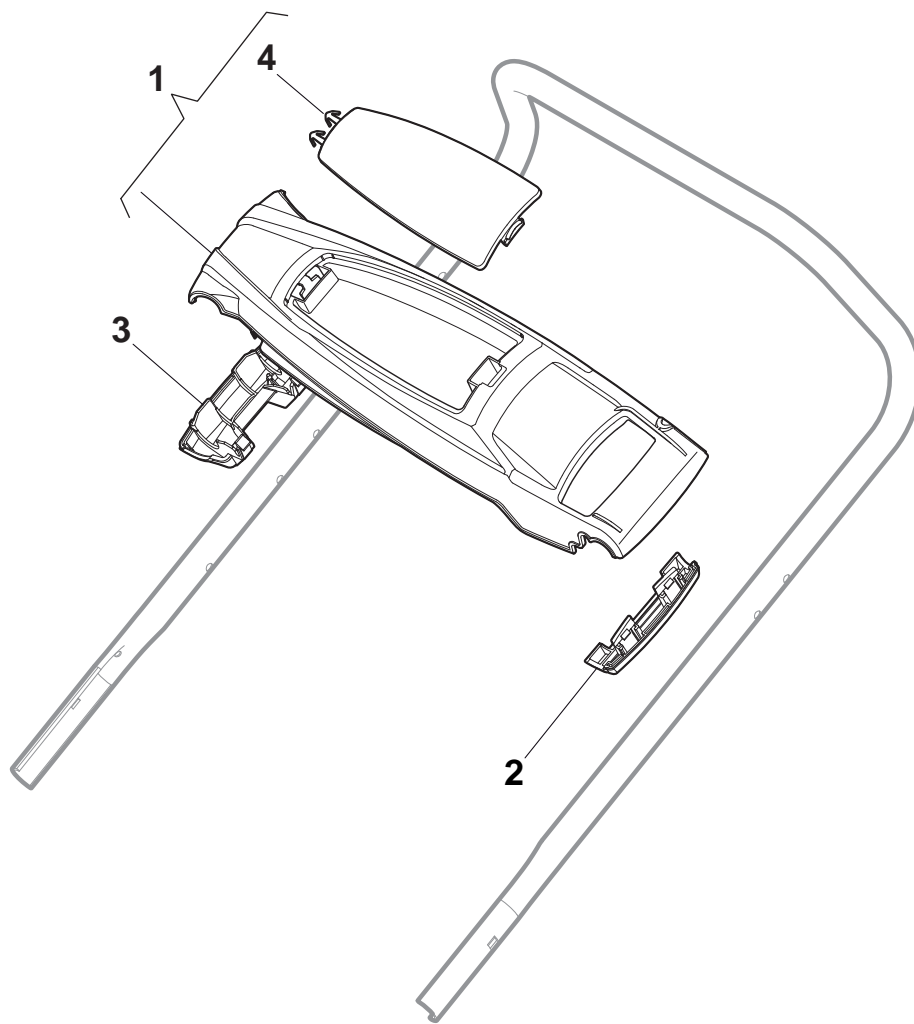

DELTA Dashboard

POS	PART. NO	Q.ty	DESCRIPTION	DESCRIZIONE	DESCRIPTION	BESCHREIBUNG	REMARKS
1	381124000/0	1	Dash Board Red	Cruscotto Rosso	Console Rouge	Konsole Rote	Red
1	381124001/0	1	Dash Board Yellow	Cruscotto Giallo	Console Jaune	Konsole Gelbe	Yellow
2	322546055/0	1	Plate	Piastrina	Plaquette	Plättchen	Red
2	322546057/0	1	Plate	Piastrina	Plaquette	Plättchen	Yellow
3	322546054/0	1	Plate	Piastrina	Plaquette	Plättchen	Red
3	322546056/0	1	Plate	Piastrina	Plaquette	Plättchen	Yellow
4	322120191/0	1	Dash Board Cover	Copertura Cruscotto	Console Couverture	Konsole Haube