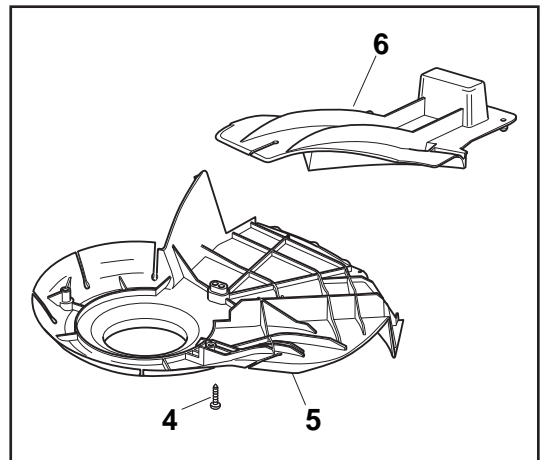

KIT MULCHING