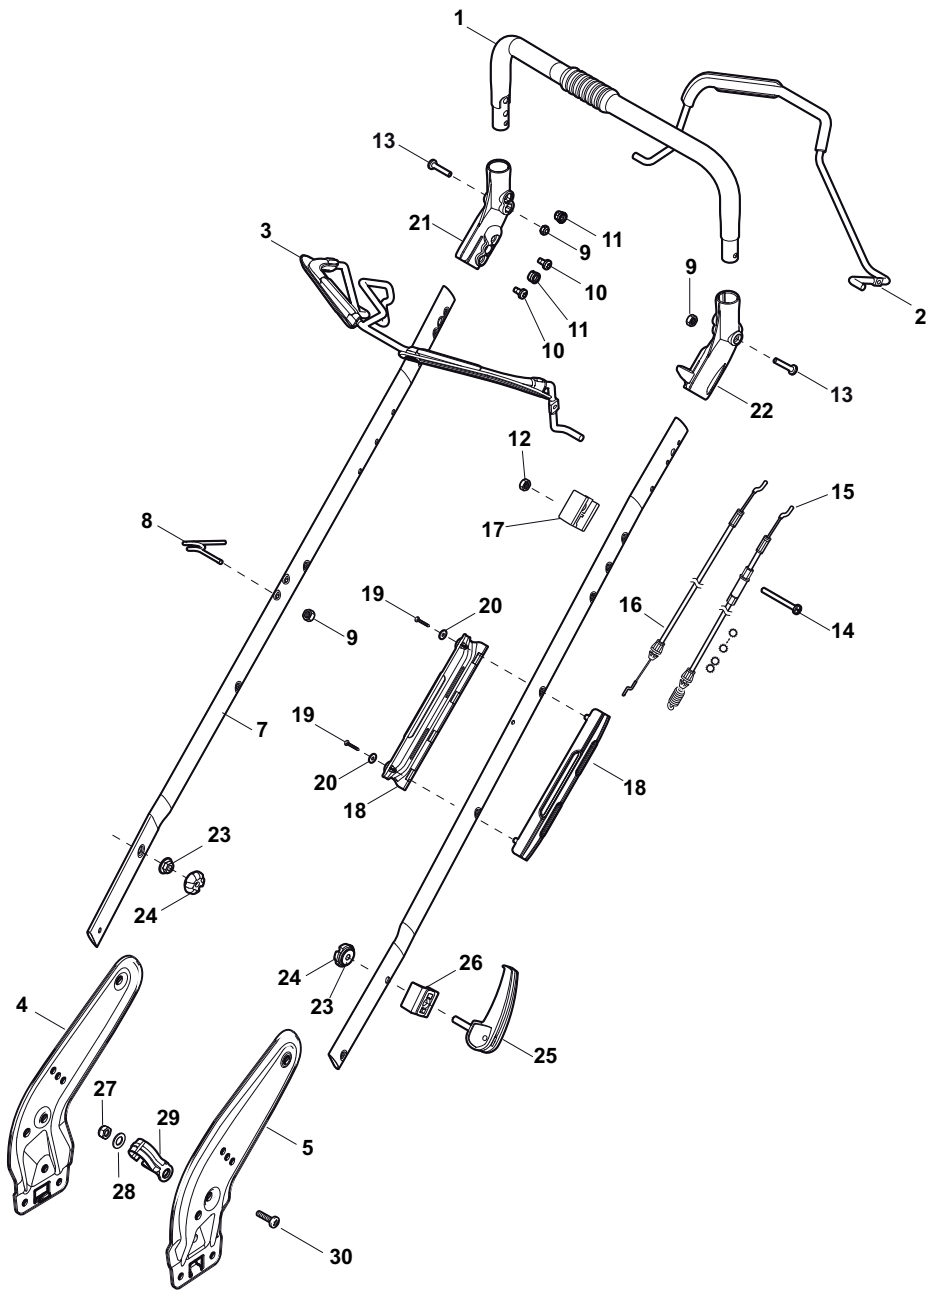

Handle, Upper Part

POS	PART. NO	Q.ty	DESCRIPTION	DESCRIZIONE	DESCRIPTION	BESCHREIBUNG	REMARKS
1	381006670/2	1	Handgrip	Impugnatura	Poignée	Handgriff	
2	381003349/0	1	Lever, Driving	Leva Trazione	Levier Traction	Antriebhebel	
3	381003344/0	1	Lever, Engine Brake	Leva Freno Motore	Levier Frein Moteur	Hebel, Motorbremse	
4	381005149/0	1	Bracket, R	Staffa Dx	Etrier Droit	Steigbügel, Rechte	
5	381005151/0	1	Bracket, L	Staffa Sx	Etrier Gauche	Steigbügel, Linke	
7	381006773/1	2	Handle Black	Manico Nero	Mancheron Noir	Holm Schwarz	Black
7	381006774/1	2	Handle Grey	Manico Grigio	Mancheron Gris	Holm Grau	Grey
8	122430309/0	1	Spring	Molla	Ressort	Feder	
9	112154330/0	2	Nut	Dado	Ecrou	Mutter	
10	112735662/1	4	Screw	Vite	Vis	Schraube	
11	322041967/0	4	Bush	Bussola	Douille	Büchse	
12	112154510/0	3	Nut	Dado	Ecrou	Mutter	
13	112728721/0	2	Screw	Vite	Vis	Schraube	
14	112727784/0	1	Screw	Vite	Vis	Schraube	
14	112727786/0	1	Screw	Vite	Vis	Schraube	
15	381030097/0	1	Cable, Rear Drive	Cavo Comando Trazione	Câble, Comm. Traction	Kabel, Antrieb	
16	181030099/0	1	Cable, Thread Engine Brake	Cavo Freno Motore	Cable Frein Moteur	Kabel, Motorbremse	
17	322551639/0	1	Plate	Piastrina	Plaquette	Plättchen	
18	322806644/0	1	Protection	Cappuccio	Capuchon	Stecker	
19	112727812/0	2	Screw	Vite	Vis	Schraube	
20	112523000/1	2	Washer	Rosetta	Rondelle	Scheibe	
21	322488301/0	1	Support , R	Supporto, Parte Dx	Support, D	Halter, Rechte	
22	322488303/0	1	Support, L	Supporto, Parte Sx	Support, G	Halter, Linke	
23	112154220/0	2	Nut	Dado	Ecrou	Mutter	
24	322399835/0	2	Knob	Manopolina	Poignée	Griff	
25	381003253/0	2	Handle	Maniglia	Poignée	Griff	
26	322680017/0	2	Support	Supporto	Support	Halter	
27	112155000/0	1	Nut	Dado	Ecrou	Mutter	
28	125038002/1	1	Bush	Bussola	Douille	Büchse	
29	322192156/0	1	Fair Led	Fascetta	Collier	Bowdenzughalter	
30	112760605/0	1	Screw	Vite	Vis	Schraube