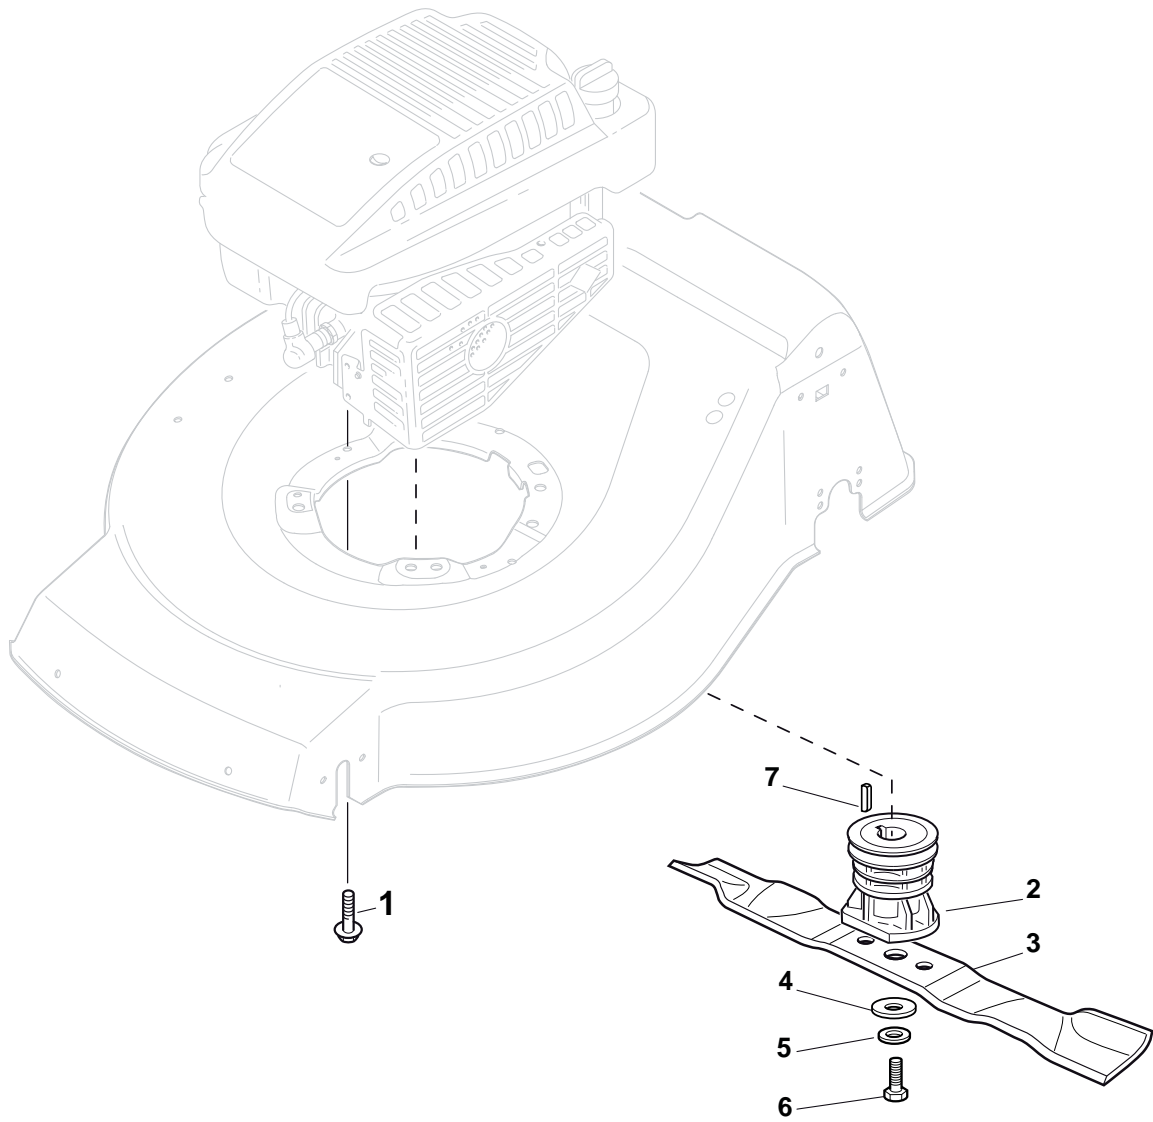

Blade							
POS	PART. NO	Q.ty	DESCRIPTION	DESCRIZIONE	DESCRIPTION	BESCHREIBUNG	REMARKS
1	112735108/1	2	Screw	Vite	Vis	Schraube	for GGP 196cc
1	112735108/1	3	Screw	Vite	Vis	Schraube	HONDA-GGP-B&S Engine
1	112735109/1	1	Screw	Vite	Vis	Schraube	for GGP 196cc
2	122465607/3	1	Hub With Pulley, Crankshaft Ø 22.2	Mozzo Con Puleggia, Albero Motore Ø 22.2	Moyeu Avec Poulie, Arbre Moteur Ø 22.2	Nabe Mit Scheibe, Motorwelle Ø 22.2	for B&S-GGP Engine
2	122465608/2	1	Hub With Pulley, Crankshaft Ø 25	Mozzo Con Puleggia, Albero Motore Ø 25	Moyeu Avec Poulie, Arbre Moteur Ø 25	Nabe Mit Scheibe, Motorwelle Ø 25	for Honda Engine
3	181004458/0	1	Blade Standard	Coltello Standard	Lame Standard	Messer Standard	
4	122160400/0	1	Elastic Washer	Disco Elastico	Disque Elastique	Federscheibe	
5	112523080/0	1	Washer	Rosetta	Rondelle	Scheibe	
6	112735698/0	1	Screw	Vite	Vis	Schraube	
7	112139100/0	1	Feather, Crankshaft Ø 22.2	Linguetta, Albero Motore Ø 22.2	Clavette, Arbre Moteur Ø 22.2	Keil, Motorwelle Ø 22.2	for B&S-GGP Engine
7	112139150/0	1	Feather, Crankshaft Ø 25	Linguetta, Albero Motore Ø 25	Clavette, Arbre Moteur Ø 25	Keil, Motorwelle Ø 25	for Honda Engine