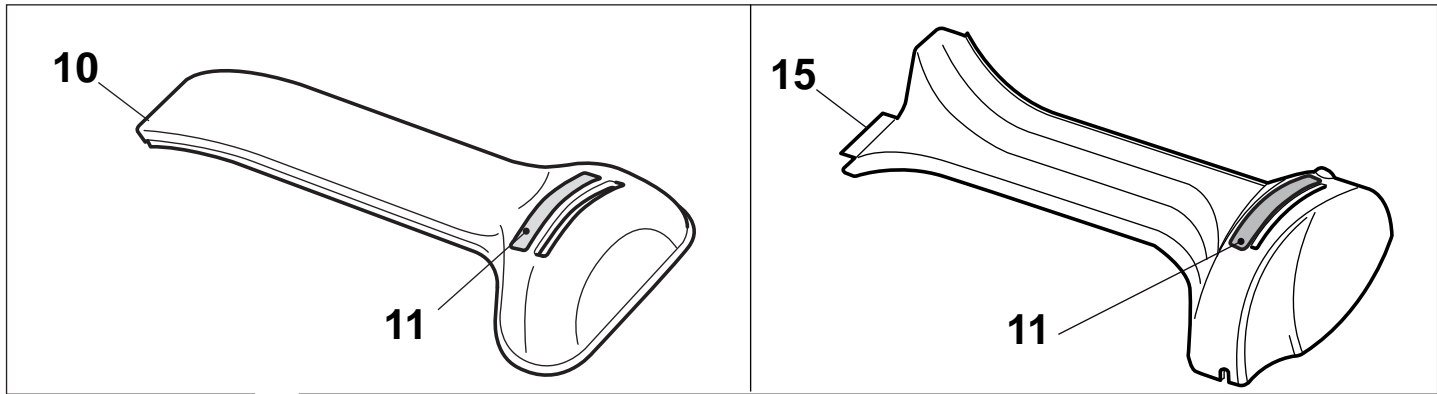

Dashboards							
POS	PART. NO	Q.ty	DESCRIPTION	DESCRIZIONE	DESCRIPTION	BESCHREIBUNG	REMARKS
1	481007160/0	1	Throttle Cable	Cavo Acceleratore	Cable, Accelérateur	Gashebel Kabel	
2	381007221/0	1	Lever, Throttle	Leva, Acceleratore	Levier, Accelérateur	Hebel, Beshleuniger	for B&S 450-500 series / M150-V35-SV40 Engine
2	381007280/2	1	Lever, Throttle	Leva, Acceleratore	Levier, Accelérateur	Hebel, Beshleuniger	for GGP-Honda-B&S Engine
3	112735105/0	2	Screw	Vite	Vis	Schraube	
4	322981467/0	1	Plate	Piastrina	Plaquette	Plättchen	
5	112791500/0	1	Screw	Vite	Vis	Schraube	
6	112530060/0	1	Elastic Washer	Disco Elastico	Disque Elastique	Federscheibe	
7	112523040/0	1	Washer	Rosetta	Rondelle	Scheibe	
8	112523040/0	1	Washer	Rosetta	Rondelle	Scheibe	
9	112154510/0	1	Nut	Dado	Ecrou	Mutter	
10	322120189/0	1	Dash Board Red	Cruscotto Rosso	Console Rouge	Konsole Rote	
11	114356743/1	1	Label	Etichetta	Etiquette	Etikette	for GGP - Honda Engine
11	114356744/1	1	Label	Etichetta	Etiquette	Etikette	for B&S Engine
11	114356906/1	1	Label	Etichetta	Etiquette	Etikette	for B&S DOV
11	114357646/1	1	Label	Etichetta	Etiquette	Etikette	for HONDA AC
12	122943006/0	1	Screw	Vite	Vis	Schraube	
13	112728460/0	1	Screw	Vite	Vis	Schraube	
14	381008609/0	1	Outfit, Screws	Dotazione Viteria	Dotation Visserie	Satz, Schrauben	
15	422120152/0	1	Dash Board Yellow	Cruscotto Giallo	Console Jaune	Konsole Gelbe	
15	422120154/0	1	Dash Board Red	Cruscotto Rosso	Console Rouge	Konsole Rote	
15	422120158/0	1	Dash Board Black	Cruscotto Nero	Console Noire	Konsole Schwarze