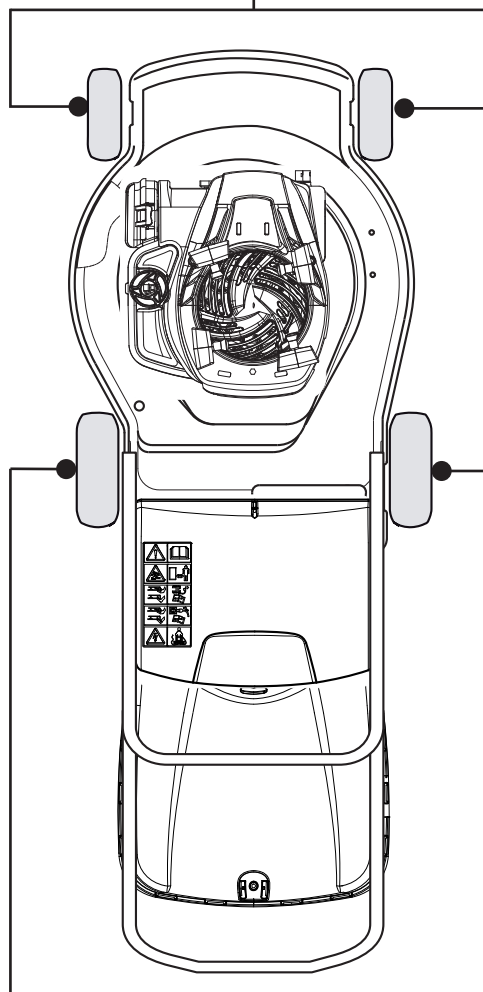

DELTA Wheel (Pierced) - Ø 200

DELTA Wheel - Ø 200

DELTA Wheels with Bearing

POS	PART. NO	Q.ty	DESCRIPTION	DESCRIZIONE	DESCRIPTION	BESCHREIBUNG	REMARKS
1	381007477/0	2	Wheel Ø 200	Ruota Ø 200	Roue Ø 200	Rad Ø 200	
2	119216035/0	8	Bearing	Cuscinetto	Coussinet	Lager	
3	322110640/0	2	Hub Cap Grey	Coprimezzo Grigio	Couvre-Moyeu Gris	Radkappe Grau	
4	381007483/1	2	Wheel Ø 200	Ruota Ø 200	Roue Ø 200	Rad Ø 200