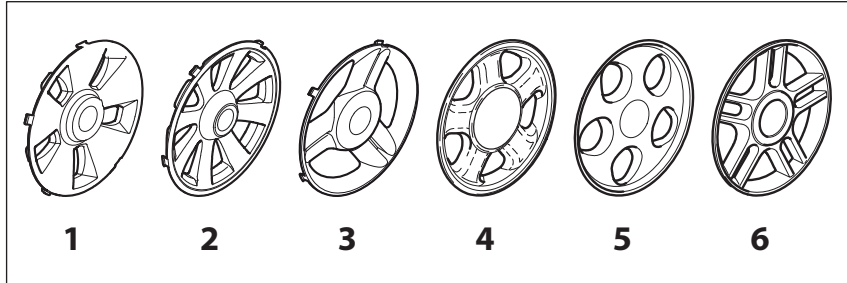

Hub Cap

POS	PART. NO	Q.ty	DESCRIPTION	DESCRIZIONE	DESCRIPTION	BESCHREIBUNG	REMARKS
1	322110643/0	4	Hub Cap Grey	Coprizzo Grigio	Couvre-Moyeu Gris	Radkappe Grau	
2	322110645/0	4	Hub Cap Grey	Coprizzo Grigio	Couvre-Moyeu Gris	Radkappe Grau	
2	322110649/0	4	Hub Cap Grey	Coprizzo Grigio	Couvre-Moyeu Gris	Radkappe Grau	
3	322110687/0	4	Hub Cap Grey	Coprizzo Grigio	Couvre-Moyeu Gris	Radkappe Grau	
4	322110382/0	4	Hub Cap Grey	Coprizzo Grigio	Couvre-Moyeu Gris	Radkappe Grau	
5	322110416/0	4	Hub Cap Grey	Coprizzo Grigio	Couvre-Moyeu Gris	Radkappe Grau	
6	322110492/0	4	Hub Cap Grey	Coprizzo Grigio	Couvre-Moyeu Gris	Radkappe Grau