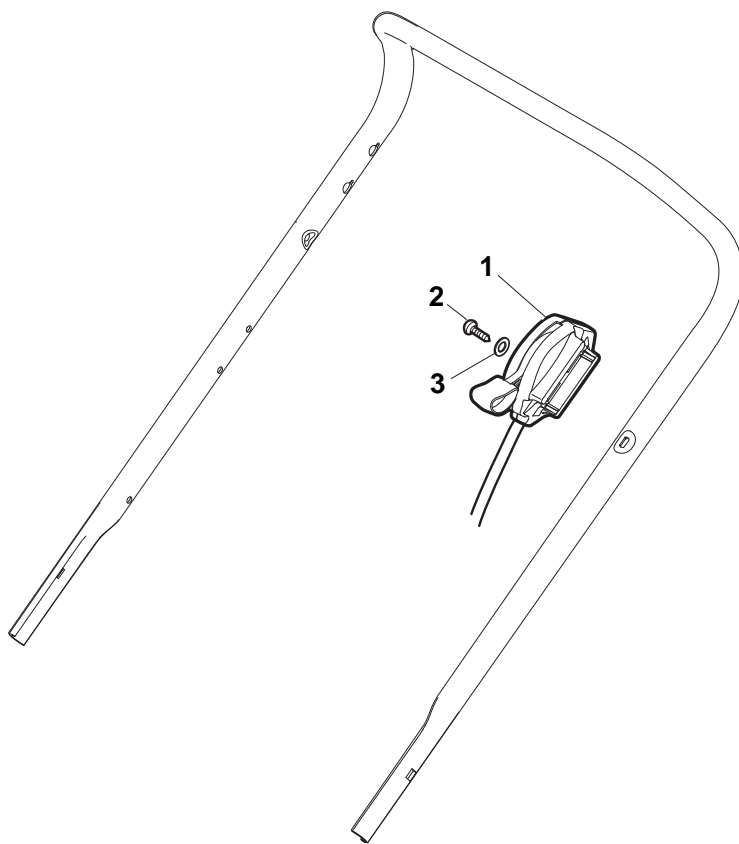

Throttle							
POS	PART. NO	Q.ty	DESCRIPTION	DESCRIZIONE	DESCRIPTION	BESCHREIBUNG	REMARKS
1	181005501/1	1	Throttle Cable	Cavo Acceleratore	Cable, Accelérateur	Gashebel Kabel	GGP Engine
1	181005501/1	1	Throttle Cable	Cavo Acceleratore	Cable, Accelérateur	Gashebel Kabel	Honda Engine
1	181005502/1	1	Throttle Cable	Cavo Acceleratore	Cable, Accelérateur	Gashebel Kabel	B&S 450-625-650-675 Series
1	181005503/1	1	Throttle Cable	Cavo Acceleratore	Cable, Accelérateur	Gashebel Kabel	Honda AC Engine
1	181005504/1	1	Throttle Cable	Cavo Acceleratore	Cable, Accelérateur	Gashebel Kabel	GGP 150cc
1	181005520/1	1	Throttle Cable	Cavo Acceleratore	Cable, Accelérateur	Gashebel Kabel	B&S 750-700
1	181005525/0	1	Throttle Cable	Cavo Acceleratore	Cable, Accelérateur	Gashebel Kabel	B&S E Series
1	181005537/0	1	Throttle Cable	Cavo Acceleratore	Cable, Accelérateur	Gashebel Kabel	GGP 100cc
2	112735103/0	1	Screw	Vite	Vis	Schraube	
3	112523040/0	1	Washer	Rosetta	Rondelle	Scheibe