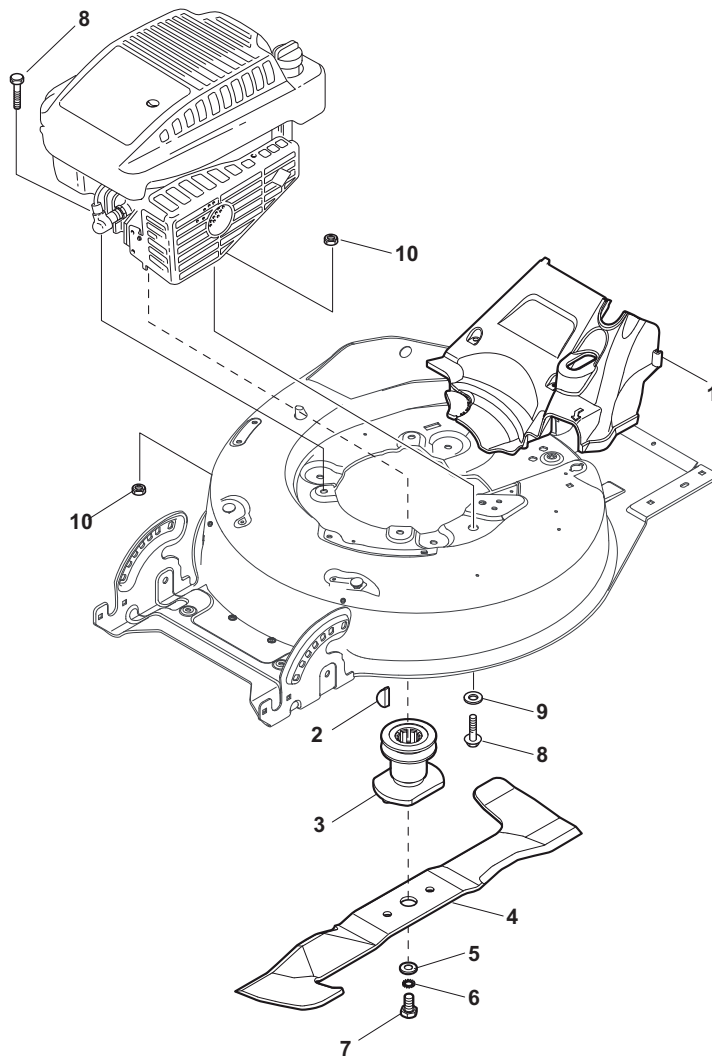

Rear Drive							
POS	PART. NO	Q.ty	DESCRIPTION	DESCRIZIONE	DESCRIPTION	BESCHREIBUNG	REMARKS
1	122570132/0	1	Pinion L	Pignone Sx	Pignon G	Ritzel Linkes	
2	112608600/0	4	Seeger	Seeger	Seeger	Seeger	
3	119216035/0	2	Bearing	Cuscinetto	Coussinet	Lager	
4	122570131/0	1	Pinion R	Pignone Dx	Pignon D	Ritzel Rechtes	
5	122753000/0	2	Pin	Perno	Pivot	Bolzen	
11	181003106/1	1	Gear Box	Gruppo Trazione	Groupe Traction	Antrieb	
12	122601908/1	1	Pulley	Puleggia	Poulie	Riemenscheibe	
13	112645705/0	1	Pin	Perno	Pivot	Bolzen	
14	122033290/0	1	Adjustment Rod	Asta Regolazione	Tige Reglage	Verstellungstange	
15	135064391/0	1	Belt	Cinghia	Courroire	Riemen	
21	122041957/1	1	Bush	Bussola	Douille	Büchse	
22	122450063/0	1	Spring	Molla	Ressort	Feder	
23	322680009/0	1	Washer	Rosetta	Rondelle	Scheibe	
24	112154510/0	1	Nut	Dado	Ecrou	Mutter	
25	322109550/0	1	Cap	Puntale	Bouchon	Gummistopfen	

Side Discharge

POS	PART. NO	Q.ty	DESCRIPTION	DESCRIZIONE	DESCRIPTION	BESCHREIBUNG	REMARKS
1	112727803/0	2	Screw	Vite	Vis	Schraube	
2	322806635/1	1	Fulcrum Pin	Perno Fulcro	Pivot	Gelenkpunkt	
3	322783010/1	1	Button	Pulsante	Poussoir	Druckknopf	
4	122450456/0	1	Spring	Molla	Ressort	Feder	
5	122517864/0	1	Pin	Perno	Pivot	Bolzen	
6	122450457/0	1	Spring	Molla	Ressort	Feder	
7	122517866/0	1	Pin	Perno	Pivot	Bolzen	
9	112728706/0	2	Screw	Vite	Vis	Schraube	
10	322600200/0	1	Ejection Guard	Protezione Uscita	Protection Sortie	Auswurfschutz	
11	322393633/0	1	Handle	Maniglia	Poignée	Griff	
15	322108289/0	1	Ejection Guard	Protezione Uscita	Protection Sortie	Auswurfschutz	