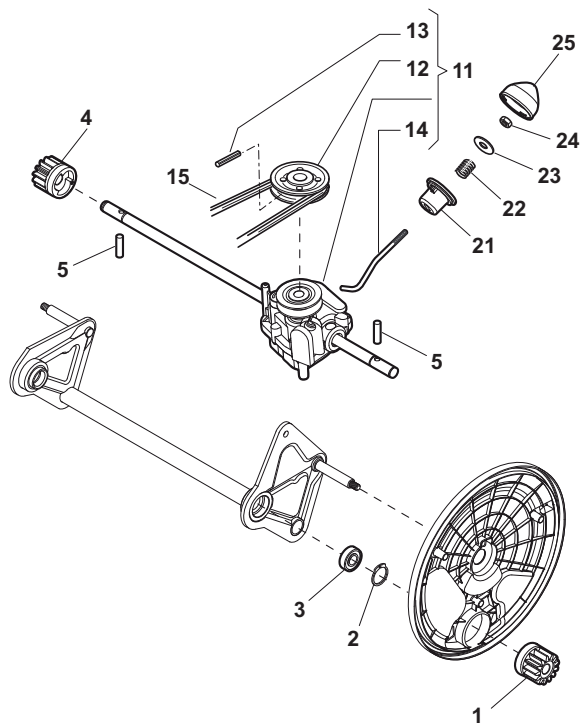

Rear Drive							
POS	PART. NO	Q.ty	DESCRIPTION	DESCRIZIONE	DESCRIPTION	BESCHREIBUNG	REMARKS
1	122570132/0	1	Pinion L	Pignone Sx	Pignon G	Ritzel Linkes	
2	112608600/0	4	Seeger	Seeger	Seeger	Seeger	
3	119216035/0	2	Bearing	Cuscinetto	Coussinet	Lager	
4	122570131/0	1	Pinion R	Pignone Dx	Pignon D	Ritzel Rechtes	
5	122753000/0	2	Pin	Perno	Pivot	Bolzen	
11	181003106/1	1	Gear Box	Gruppo Trazione	Groupe Traction	Antrieb	
12	122601908/1	1	Pulley	Puleggia	Poulie	Riemenscheibe	
13	112645705/0	1	Pin	Perno	Pivot	Bolzen	
14	122033290/0	1	Adjustment Rod	Asta Regolazione	Tige Reglage	Verstellungstange	
15	135064391/0	1	Belt	Cinghia	Courroire	Riemen	
21	122041957/1	1	Bush	Bussola	Douille	Büchse	
22	122450063/0	1	Spring	Molla	Ressort	Feder	
23	322680009/0	1	Washer	Rosetta	Rondelle	Scheibe	
24	112154510/0	1	Nut	Dado	Ecrou	Mutter	
25	322109550/0	1	Cap	Puntale	Bouchon	Gummistopfen