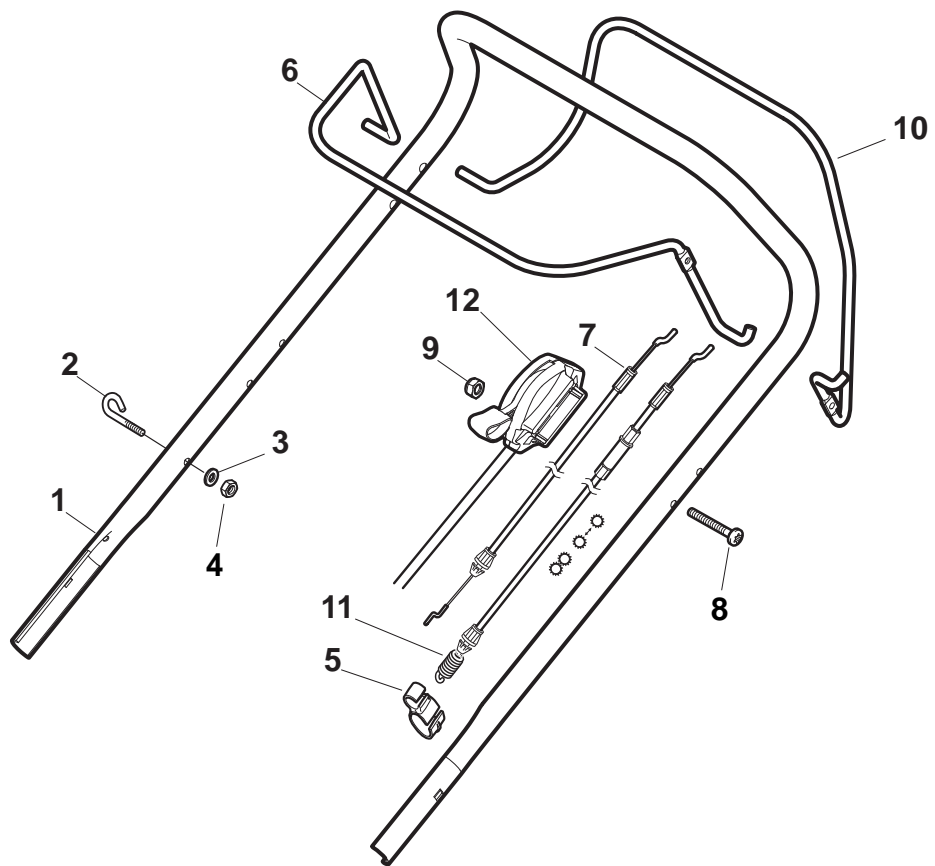

Deck And Height Adjusting							
POS	PART. NO	Q.ty	DESCRIPTION	DESCRIZIONE	DESCRIPTION	BESCHREIBUNG	REMARKS
1	381006739/1	1	Handle, Upper Part	Manico, Parte Sup	Mancheron, Partie Superieure	Holm, Oberteil	
1	381006745/1	1	Handle, Upper Part with sponge handgrip	Manico, Parte Sup. con impugantura in spugna	Mancheron, Partie Superieure avec éponge poignée	Holm, Oberteil Handgriff Schwamm	
1	381006754/0	1	Handle, Upper Part with sponge handgrip Yellow	Manico, Parte Sup. con impugantura in spugna Giallo	Mancheron, Partie Superieure avec éponge poignée Jaune	Holm, Oberteil Handgriff Schwamm Gelb	
2	122430313/0	1	Guide Spring	Molla Guida	Ressort De Guide	Feder Führer	
3	112521330/0	1	Washer	Rosetta	Rondelle	Scheibe	
4	112154510/0	1	Nut	Dado	Ecrou	Mutter	
5	118390020/0	1	Fairlead	Fermacavo	Fixation Cable	Kabelbefestigung	
6	181003363/1	1	Lever, Engine Brake Black	Leva Freno Motore Nero	Levier Frein Moteur Noir	Hebel, Motorbremse Schwarz	Black
6	381003365/0	1	Lever, Engine Brake Yellow	Leva Freno Motore, Giallo	Levier Frein Moteur Jaune	Hebel, Motorbremse, Gelb	Yellow
6	381003376/0	1	Lever, Engine Brake Red	Leva Freno Motore, Rosso	Levier Frein Moteur Rouge	Hebel, Motorbremse, Rot	Red
7	181030054/0	1	Cable, Thread Engine Brake	Cavo Freno Motore	Cable Frein Moteur	Kabel, Motorbremse	for GGP V35-SV40
7	181030056/0	1	Cable, Thread Engine Brake	Cavo Freno Motore	Cable Frein Moteur	Kabel, Motorbremse	For GGP-B&S Engine
7	181030069/1	1	Cable, Thread Engine Brake	Cavo Freno Motore	Cable Frein Moteur	Kabel, Motorbremse	For HONDA Engine
8	112727788/0	1	Screw	Vite	Vis	Schraube	
9	112154510/0	1	Nut	Dado	Ecrou	Mutter	
10	181003364/0	1	Lever, Driving Black	Leva Trazione Nero	Levier Traction Noir	Hebel, Antrieb Schwarz	Black
10	381003366/0	1	Lever, Driving Yellow	Leva Trazione Giallo	Levier Traction Jaune	Hebel, Antrieb Gelb	Yellow
10	381003377/0	1	Lever, Driving Red	Leva Trazione Rosso	Levier Traction Rouge	Hebel, Antrieb Rot	Red
11	381030051/0	1	Cable, Rear Drive	Cavo Comando Trazione	Câble, Comm. Traction	Kabel, Antrieb	
12	181005504/1	1	Throttle Cable	Cavo Acceleratore	Cable, Accelérateur	Gashebel Kabel	for GGP V35-SV40
12	181005511/0	1	Throttle Cable	Cavo Acceleratore	Cable, Accelérateur	Gashebel Kabel	for B&S 450 series
12	181005517/0	1	Throttle Cable	Cavo Acceleratore	Cable, Accelérateur	Gashebel Kabel	for GGP 140-160cc
12	181005526/0	1	Throttle Cable	Cavo Acceleratore	Cable, Accelérateur	Gashebel Kabel	for B&S 850 series
12	181005532/0	1	Throttle Cable	Cavo Acceleratore	Cable, Accelérateur	Gashebel Kabel	for GGP 100cc
12	181005533/0	1	Throttle Cable	Cavo Acceleratore	Cable, Accelérateur	Gashebel Kabel	for B&S 500-550-575 Series