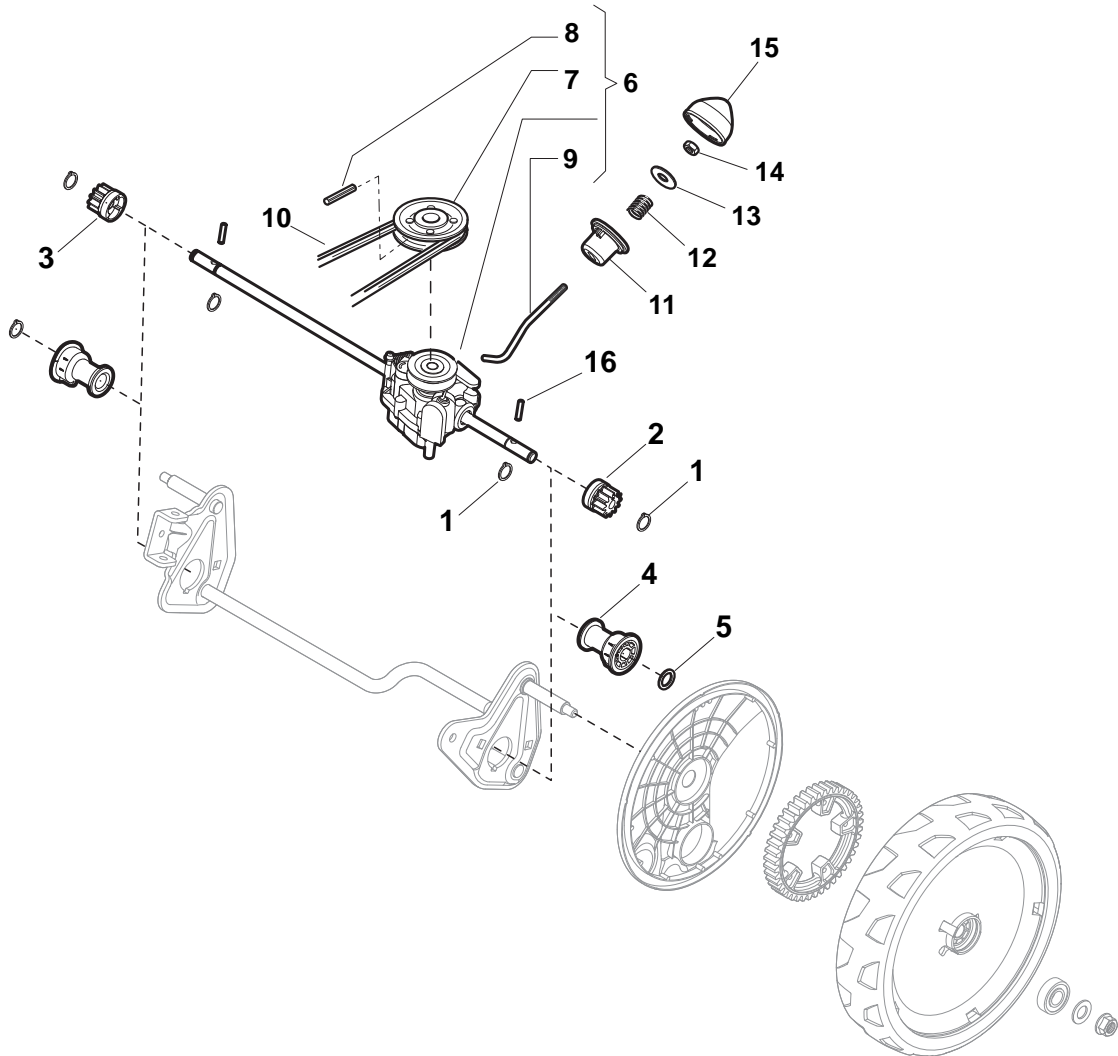

Rear Drive

POS	PART. NO	Q.ty	DESCRIPTION	DESCRIZIONE	DESCRIPTION	BESCHREIBUNG	REMARKS
1	112608600/0	4	Seeger	Seeger	Seeger	Seeger	
2	122570120/1	1	Pinion L	Pignone Sx	Pignon G	Ritzel Linkes	
3	122570110/1	1	Pinion R	Pignone Dx	Pignon D	Ritzel Rechtes	
4	322042066/0	2	Bush	Bussola	Douille	Büchse	
5	112521371/0	2	Washer	Rosetta	Rondelle	Scheibe	
6	181003092/0	1	Gear Box	Gruppo Trazione	Groupe Traction	Antrieb	
7	122601904/0	1	Pulley	Puleggia	Poulie	Riemenscheibe	
8	112645705/0	1	Pin	Perno	Pivot	Bolzen	
9	122033283/0	1	Adjustment Rod	Asta Regolazione	Tige Reglage	Verstellungstange	
10	135063710/0	1	Belt	Cinghia	Courroire	Riemen	
11	122041957/1	1	Bush	Bussola	Douille	Büchse	
12	122450063/0	1	Spring	Molla	Ressort	Feder	
13	322680009/0	1	Washer	Rosetta	Rondelle	Scheibe	
14	112154510/0	1	Nut	Dado	Ecrou	Mutter	
15	122110230/0	1	Cap	Puntale	Bouchon	Gummistopfen	
16	122753000/0	2	Pin	Perno	Pivot	Bolzen