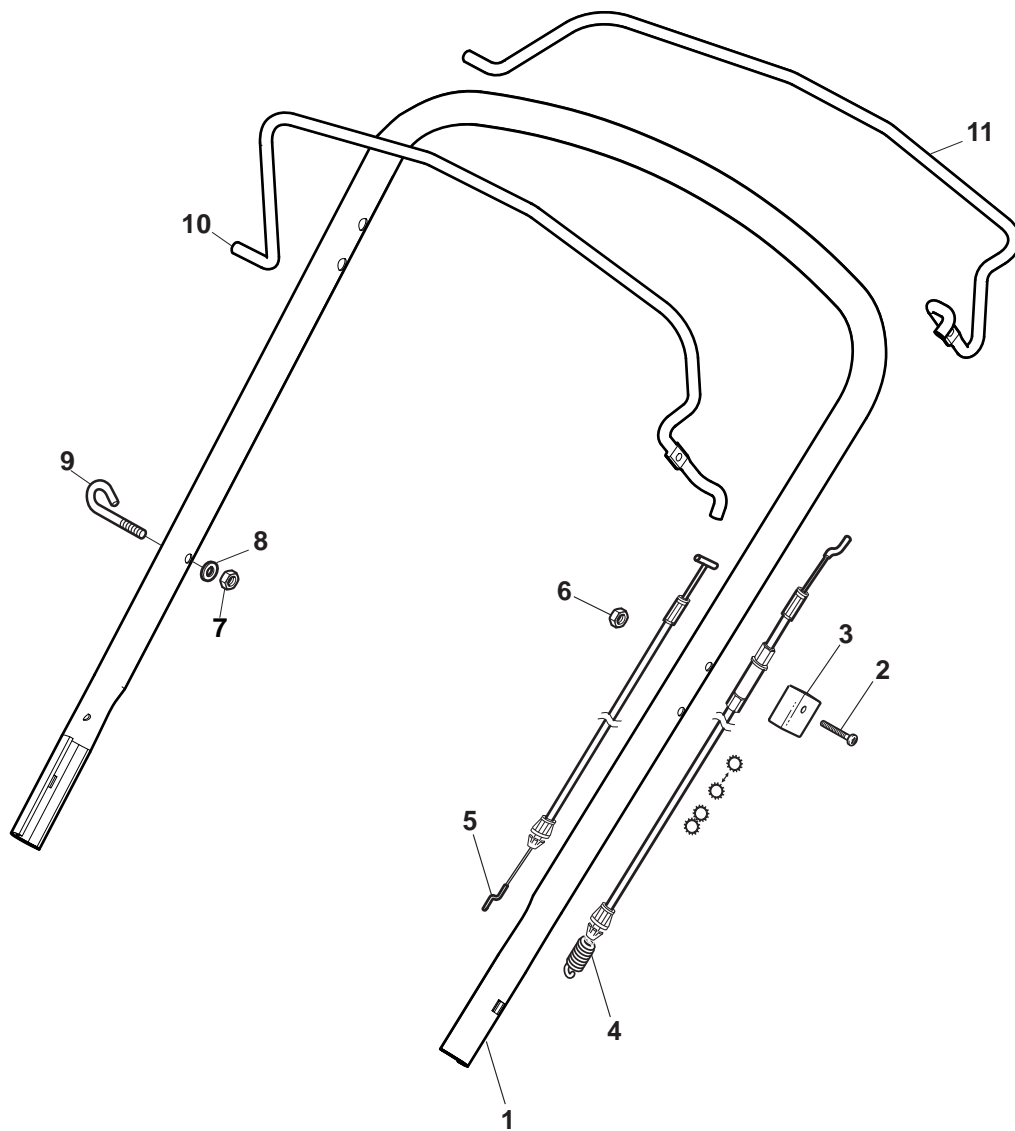

Handle, Upper Part							
POS	PART. NO	Q.ty	DESCRIPTION	DESCRIZIONE	DESCRIPTION	BESCHREIBUNG	REMARKS
1	381006740/0	1	Handle, Upper Part	Manico, Parte Sup	Mancheron, Partie Superieure	Holm, Oberteil	
2	112727783/0	1	Screw	Vite	Vis	Schraube	
3	322551640/0	1	Plate	Piastrina	Plaquette	Plättchen	
4	381030085/0	1	Cable, Rear Drive	Cavo Comando Trazione	Câble, Comm. Traction	Kabel, Antrieb	
5	181030053/0	1	Cable, Thread Engine Brake	Cavo Freno Motore	Cable Frein Moteur	Kabel, Motorbremse	for GGP V35-SV40
5	181030084/0	1	Cable, Thread Engine Brake	Cavo Freno Motore	Cable Frein Moteur	Kabel, Motorbremse	for GGP-HONDA-B&S Engine
6	112154510/0	1	Nut	Dado	Ecrou	Mutter	
7	112154510/0	1	Nut	Dado	Ecrou	Mutter	
8	112521330/0	1	Washer	Rosetta	Rondelle	Scheibe	
9	122430313/0	1	Guide Spring	Molla Guida	Ressort De Guide	Feder Führer	
10	181003369/0	1	Lever, Engine Brake	Leva Freno Motore	Levier Frein Moteur	Hebel, Motorbremse	
11	181003371/0	1	Driving Lever	Leva Trazione	Levier Traction	Antriebhebel