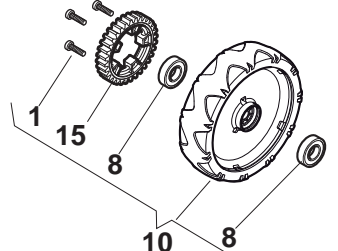

Rear Drive

POS	PART. NO	Q.ty	DESCRIPTION	DESCRIZIONE	DESCRIPTION	BESCHREIBUNG	REMARKS
1	112608600/0	4	Seeger	Seeger	Seeger	Seeger	
2	122570120/1	1	Pinion L	Pignone Sx	Pignon G	Ritzel Linkes	
3	122570110/1	1	Pinion R	Pignone Dx	Pignon D	Ritzel Rechtes	
4	322042066/0	2	Bush	Bussola	Douille	Büchse	
5	112521371/0	2	Washer	Rosetta	Rondelle	Scheibe	
6	181003092/0	1	Gear Box	Gruppo Trazione	Groupe Traction	Antrieb	
7	122601904/0	1	Pulley	Puleggia	Poulie	Riemenscheibe	
8	112645705/0	1	Pin	Perno	Pivot	Bolzen	
9	122033283/0	1	Adjustment Rod	Asta Regolazione	Tige Reglage	Verstellungstange	
10	135063710/0	1	Belt	Cinghia	Courroire	Riemen	
11	122041957/1	1	Bush	Bussola	Douille	Büchse	
12	122450063/0	1	Spring	Molla	Ressort	Feder	
13	322680009/0	1	Washer	Rosetta	Rondelle	Scheibe	
14	112154510/0	1	Nut	Dado	Ecrou	Mutter	
15	122110230/0	1	Cap	Puntale	Bouchon	Gummistopfen	
16	122753000/0	2	Pin	Perno	Pivot	Bolzen	

Bushing - Ø180

Ball Bearing - Ø180

DELTA Wheels

CRUISER Wheels

DELTA Wheels

CRUISER Wheels

DELTA Wheels

CRUISER Wheels

DELTA Wheels

CRUISER Wheels

Bushing - Ø180

Ball Bearing - Ø180

Wheels							
POS	PART. NO	Q.ty	DESCRIPTION	DESCRIZIONE	DESCRIPTION	BESCHREIBUNG	REMARKS
1	112728706/0	6	Screw	Vite	Vis	Schraube	
2	381007460/1	2	Wheel Ø 180	Ruota Ø 180	Roue Ø 180	Rad Ø 180	
3	322042064/0	8	Bush	Bussola	Douille	Büchse	
4	381007442/1	2	Wheel Ø 180	Ruota Ø 180	Roue Ø 180	Rad Ø 180	
5	381007464/1	2	Wheel Ø 180	Ruota Ø 180	Roue Ø 180	Rad Ø 180	
6	381007445/1	2	Wheel Ø 180	Ruota Ø 180	Roue Ø 180	Rad Ø 180	
7	381007461/1	2	Wheel Ø 180	Ruota Ø 180	Roue Ø 180	Rad Ø 180	
8	119216035/0	8	Bearing	Cuscinetto	Coussinet	Lager	
9	381007448/1	2	Wheel Ø 180	Ruota Ø 180	Roue Ø 180	Rad Ø 180	
10	381007465/1	2	Wheel Ø 180	Ruota Ø 180	Roue Ø 180	Rad Ø 180	
11	381007455/1	2	Wheel Ø 180	Ruota Ø 180	Roue Ø 180	Rad Ø 180	
15	322120116/0	2	Ring Gear	Corona	Couronne	Kranz	