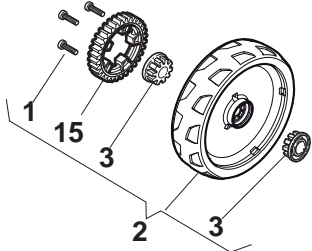

Rear Drive

POS	PART. NO	Q.ty	DESCRIPTION	DESCRIZIONE	DESCRIPTION	BESCHREIBUNG	REMARKS
1	112608600/0	4	Seeger	Seeger	Seeger	Seeger	
2	122570120/1	1	Pinion L	Pignone Sx	Pignon G	Ritzel Linkes	
3	122570110/1	1	Pinion R	Pignone Dx	Pignon D	Ritzel Rechtes	
4	322042066/0	2	Bush	Bussola	Douille	Büchse	
5	112521371/0	2	Washer	Rosetta	Rondelle	Scheibe	
6	181003092/0	1	Gear Box	Gruppo Trazione	Groupe Traction	Antrieb	
7	122601904/0	1	Pulley	Puleggia	Poulie	Riemenscheibe	
8	112645705/0	1	Pin	Perno	Pivot	Bolzen	
9	122033283/0	1	Adjustment Rod	Asta Regolazione	Tige Reglage	Verstellungstange	
10	135063710/0	1	Belt	Cinghia	Courroire	Riemen	
11	122041957/1	1	Bush	Bussola	Douille	Büchse	
12	122450063/0	1	Spring	Molla	Ressort	Feder	
13	322680009/0	1	Washer	Rosetta	Rondelle	Scheibe	
14	112154510/0	1	Nut	Dado	Ecrou	Mutter	
15	122110230/0	1	Cap	Puntale	Bouchon	Gummistopfen	
16	122753000/0	2	Pin	Perno	Pivot	Bolzen	

Bushing - Ø180

Ball Bearing - Ø180

DELTA Wheels

CRUISER Wheels

DELTA Wheels

CRUISER Wheels

DELTA Wheels

CRUISER Wheels

DELTA Wheels

CRUISER Wheels

Bushing - Ø180

Ball Bearing - Ø180

Wheels							
POS	PART. NO	Q.ty	DESCRIPTION	DESCRIZIONE	DESCRIPTION	BESCHREIBUNG	REMARKS
1	112728706/0	6	Screw	Vite	Vis	Schraube	
2	381007460/1	2	Wheel Ø 180	Ruota Ø 180	Roue Ø 180	Rad Ø 180	
3	322042064/0	8	Bush	Bussola	Douille	Büchse	
4	381007442/1	2	Wheel Ø 180	Ruota Ø 180	Roue Ø 180	Rad Ø 180	
5	381007464/1	2	Wheel Ø 180	Ruota Ø 180	Roue Ø 180	Rad Ø 180	
6	381007445/1	2	Wheel Ø 180	Ruota Ø 180	Roue Ø 180	Rad Ø 180	
7	381007461/1	2	Wheel Ø 180	Ruota Ø 180	Roue Ø 180	Rad Ø 180	
8	119216035/0	8	Bearing	Cuscinetto	Coussinet	Lager	
9	381007448/1	2	Wheel Ø 180	Ruota Ø 180	Roue Ø 180	Rad Ø 180	
10	381007465/1	2	Wheel Ø 180	Ruota Ø 180	Roue Ø 180	Rad Ø 180	
11	381007455/1	2	Wheel Ø 180	Ruota Ø 180	Roue Ø 180	Rad Ø 180	
15	322120116/0	2	Ring Gear	Corona	Couronne	Kranz	