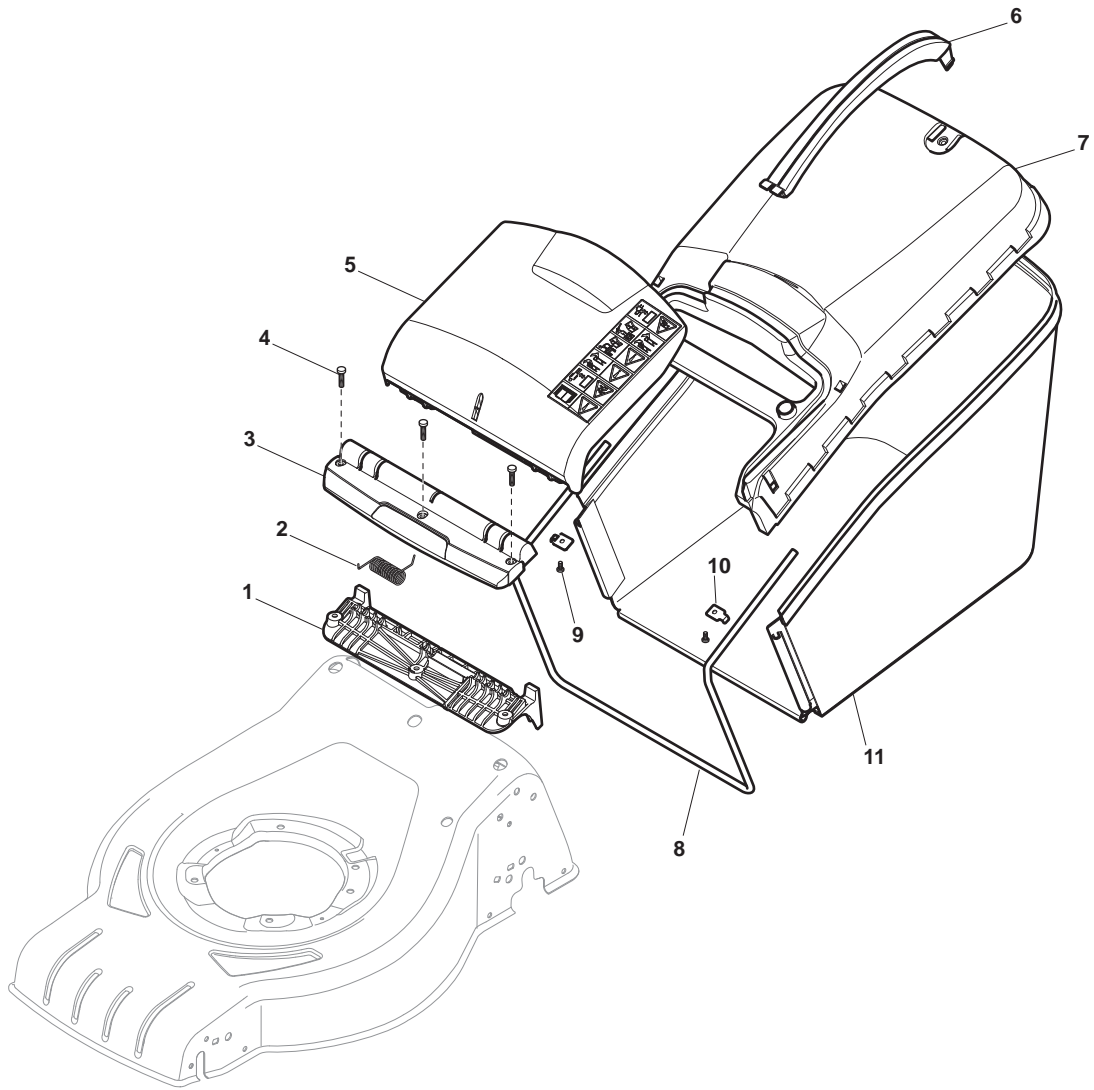

Grass-Catcher

POS	PART. NO	Q.ty	DESCRIPTION	DESCRIZIONE	DESCRIPTION	BESCHREIBUNG	REMARKS
1	322785331/0	1	Support	Supporto	Support	Halter	
2	122450464/0	1	Spring	Molla	Ressort	Feder	
3	322109554/0	1	Cover, Black	Copertura, Nero	Couvre, Noir	Kappe, Schwarz	Black
3	322109556/0	1	Cover, Yellow	Capottina Gialla	Capot Jaune	Haube Gelb	Yellow
3	322109557/0	1	Cover, Grey	Capottina Grigio	Capot Gris	Haube Gelb	Grey
4	112728699/0	3	Screw	Vite	Vis	Schraube	
5	322600206/1	1	Stone-Guard Black	Parasassi Nero	Pare-Pierres, Noir	Prallblech, Schwarz	Black
5	322600214/1	1	Stone-Guard Yellow	Parasassi Giallo	Pare-Pierres, Jaune	Prallblech, Gelb	Yellow
5	322600216/1	1	Stone-Guard Grey	Parasassi Grigio	Pare-Pierres, Gris	Prallblech, Grau	Grey
6	322393646/0	1	Handle, Yellow	Maniglia, Gialla	Poignee, Jaune	Griff, Gelb	Yellow
6	322393649/0	1	Handle, Grey	Maniglia Grigio	Poignée Gris	Griff, Grau	Grey
6	322393644/0	1	Handle, Black	Maniglia Nera	Poignée Noir	Griff Schwarz	Black
7	322486264/0	1	Grassbox Upper Part Yellow	Parte Sup.Sacco Giallo	Sac, Partie Superieure Jaune	Korb Oberteil, Gelb	Yellow
7	322486270/0	1	Grassbox Upper Part, Grey	Parte Sup.Sacco, Grigio	Sac, Partie Superieure, Gris	Korb Oberteil, Grau	Grey
7	322486262/0	1	Grassbox Upper Part, Black	Parte Sup.Sacco Nero	Sac, Partie Superieure Noir	Korb Oberteil, Schwarz	Black
8	122608561/0	1	Stiffening Lower	Rinforzo Inf	Réinforcement Inf	Verstärkung Untere	
9	112728692/0	2	Screw	Vite	Vis	Schraube	
10	322545159/0	2	Plate	Piastrina	Plaquette	Plättchen	
11	181002318/0	1	Box, Fabric	Sacco, Tela	Sac, Toile	Sack, Tuck