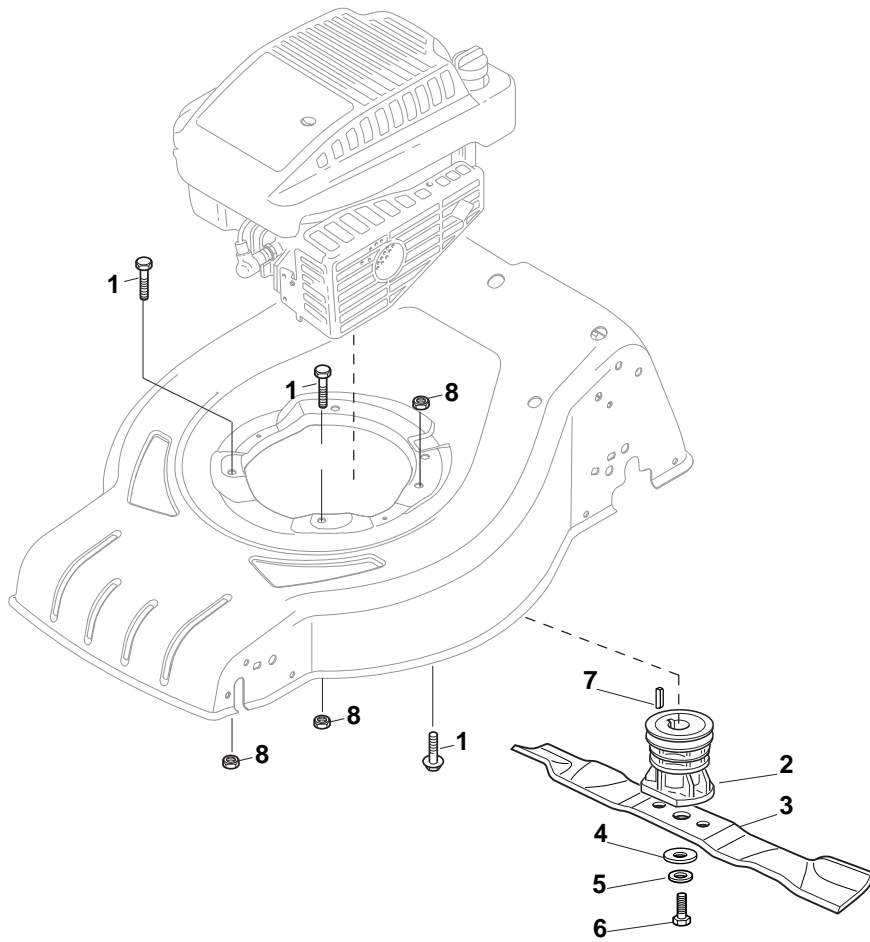

Blade and Hub

POS	PART. NO	Q.ty	DESCRIPTION	DESCRIZIONE	DESCRIPTION	BESCHREIBUNG	REMARKS
1	112691100/0	3	Screw	Vite	Vis	Schraube	for B&S E series
1	112691115/0	3	Screw	Vite	Vis	Schraube	for HONDA-GGP Engine
1	112793701/0	3	Screw	Vite	Vis	Schraube	for B&S 450 series
2	122465607/3	1	Hub With Pulley, Crankshaft Ø 22.2	Mozzo Con Puleggia, Albero Motore Ø 22.2	Moyeu Avec Poulie, Arbre Moteur Ø 22.2	Nabe Mit Scheibe, Motorwelle Ø 22.2	for B&S-GGP Engine
2	122465608/2	1	Hub With Pulley, Crankshaft Ø 25	Mozzo Con Puleggia, Albero Motore Ø 25	Moyeu Avec Poulie, Arbre Moteur Ø 25	Nabe Mit Scheibe, Motorwelle Ø 25	for HONDA Engine
3	181004341/3	1	Blade Standard	Coltello Standard	Lame Standard	Messer Standard	
4	122160400/0	1	Elastic Washer	Disco Elastico	Disque Elastique	Federscheibe	
5	112523080/0	1	Washer	Rosetta	Rondelle	Scheibe	
6	112735698/0	1	Screw	Vite	Vis	Schraube	
7	112139100/0	1	Feather, Crankshaft Ø 22.2	Linguetta, Albero Motore Ø 22.2	Clavette, Arbre Moteur Ø 22.2	Keil, Motorwelle Ø 22.2	for B&S-GGP Engine
7	112139150/0	1	Feather, Crankshaft Ø 25	Linguetta, Albero Motore Ø 25	Clavette, Arbre Moteur Ø 25	Keil, Motorwelle Ø 25	for HONDA Engine
8	112154210/0	3	Screw	Vite	Vis	Schraube