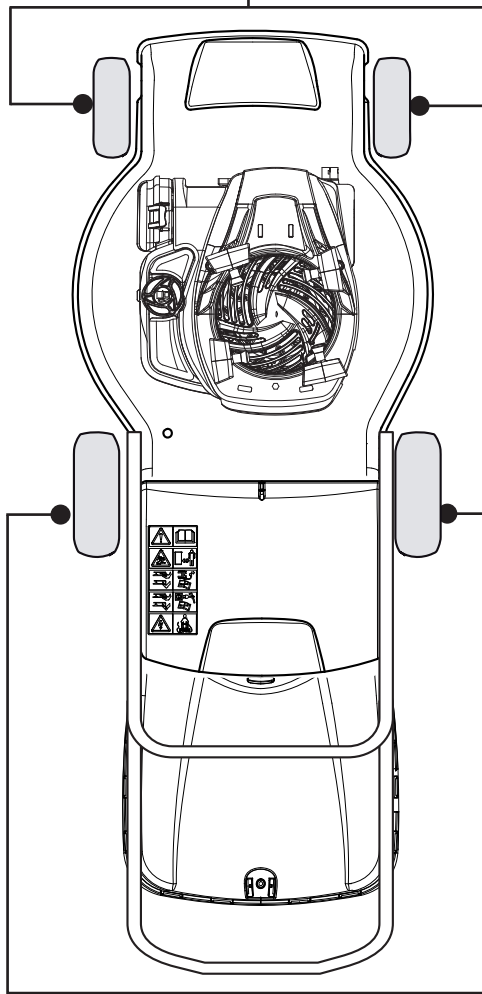

Bushing - Ø180

Ball Bearing - Ø180

DELTA Wheels

CRUISER Wheels

DELTA Wheels

CRUISER Wheels

DELTA Wheels

CRUISER Wheels

DELTA Wheels

CRUISER Wheels

Bushing - Ø180

Ball Bearing - Ø180

Wheels							
POS	PART. NO	Q.ty	DESCRIPTION	DESCRIZIONE	DESCRIPTION	BESCHREIBUNG	REMARKS
1	112728706/0	6	Screw	Vite	Vis	Schraube	
2	381007460/1	2	Wheel Ø 180	Ruota Ø 180	Roue Ø 180	Rad Ø 180	
3	322042064/0	8	Bush	Bussola	Douille	Büchse	
4	381007442/1	2	Wheel Ø 180	Ruota Ø 180	Roue Ø 180	Rad Ø 180	
5	381007464/1	2	Wheel Ø 180	Ruota Ø 180	Roue Ø 180	Rad Ø 180	
6	381007445/1	2	Wheel Ø 180	Ruota Ø 180	Roue Ø 180	Rad Ø 180	
7	381007461/1	2	Wheel Ø 180	Ruota Ø 180	Roue Ø 180	Rad Ø 180	
8	119216035/0	8	Bearing	Cuscinetto	Coussinet	Lager	
9	381007448/1	2	Wheel Ø 180	Ruota Ø 180	Roue Ø 180	Rad Ø 180	
10	381007465/1	2	Wheel Ø 180	Ruota Ø 180	Roue Ø 180	Rad Ø 180	
11	381007455/1	2	Wheel Ø 180	Ruota Ø 180	Roue Ø 180	Rad Ø 180	
15	322120116/0	2	Ring Gear	Corona	Couronne	Kranz	