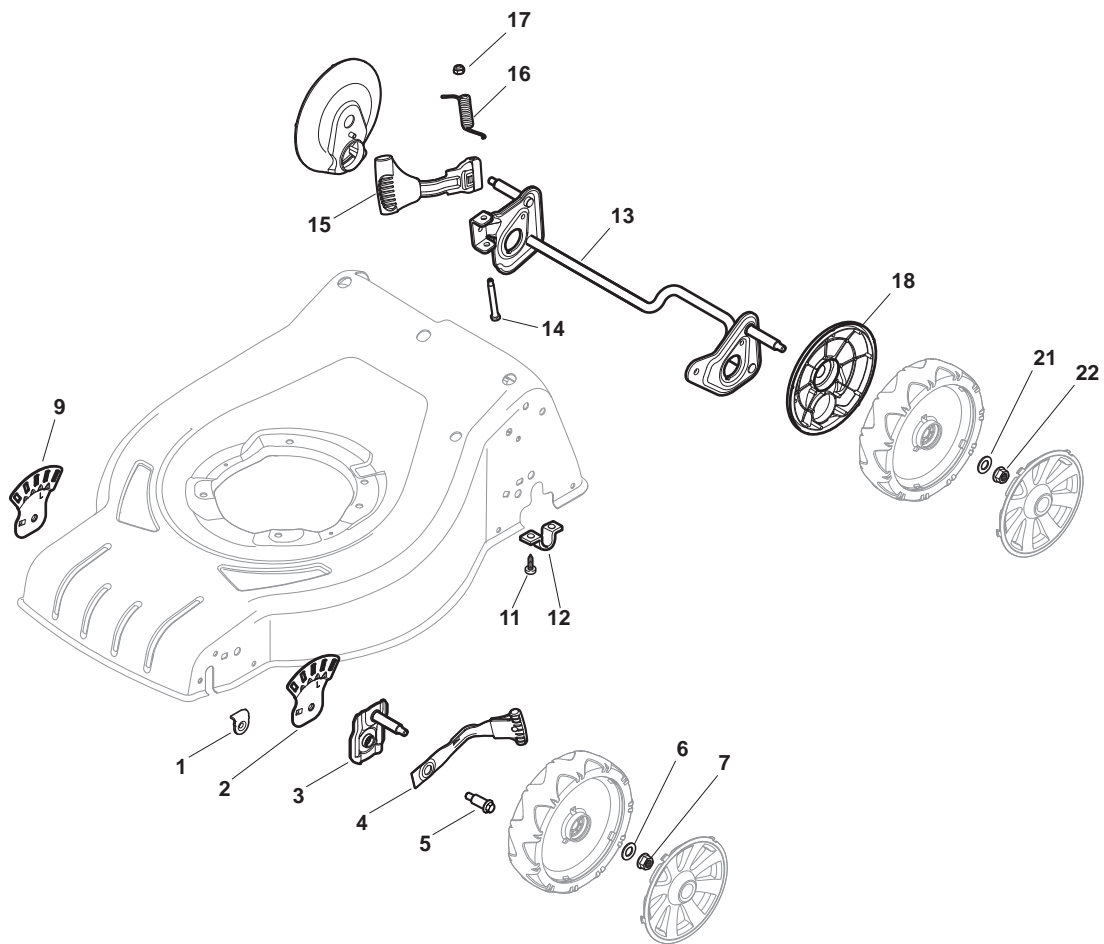

Deck And Height Adjusting

POS	PART. NO	Q.ty	DESCRIPTION	DESCRIZIONE	DESCRIPTION	BESCHREIBUNG	REMARKS
1	322545189/0	2	Plate	Piastrina	Plaquette	Plättchen	
2	322735597/1	1	Sector, Height Adjustment	Settore Regolazione Altezza	Secteur Reglage Hauteur	Sektor, Höheverstellung	
3	381005141/0	2	Support, Wheel	Supporto Ruota	Support Roue	Halter, Rad	
4	381003354/0	2	Lever, Height Adjustment	Leva Regolazione Altezza	Levier Reglage Hauteur	Hebel, Höneverstellung	
5	122519811/0	2	Pin	Perno	Pivot	Bolzen	
6	112521350/0	2	Washer	Rosetta	Rondelle	Scheibe	
7	112155000/0	2	Nut	Dado	Ecrou	Mutter	
9	322735595/1	1	Sector, Height Adjustment	Settore Regolazione Altezza	Secteur Reglage Hauteur	Sektor, Höheverstellung	
11	112728698/0	4	Screw	Vite	Vis	Schraube	
12	322545152/0	2	Plate	Piastrina	Plaquette	Plättchen	
13	381302819/0	1	Axle, Rear Wheels	Asse Ruote Posteriore	Axe Roues Arriere	Achse, Hinterrad	
14	122534131/0	1	Pin	Perno	Pivot	Bolzen	
15	381003356/0	1	Lever, Height Adjustment	Leva Regolazione Altezza	Levier Reglage Hauteur	Hebel, Höneverstellung	
16	122446192/0	1	Spring	Molla	Ressort	Feder	
17	112154510/0	1	Nut	Dado	Ecrou	Mutter	
18	322600204/0	2	Wheel Protection	Prot. Ruote	Protection Roue	Schütz, Räder	
21	112521350/0	2	Washer	Rosetta	Rondelle	Scheibe	
22	112155000/0	2	Nut	Dado	Ecrou	Mutter	