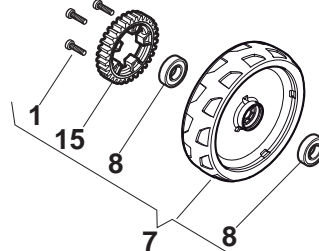

Rear Drive

POS	PART. NO	Q.ty	DESCRIPTION	DESCRIZIONE	DESCRIPTION	BESCHREIBUNG	REMARKS
1	112608600/0	4	Seeger	Seeger	Seeger	Seeger	
2	122570120/1	1	Pinion L	Pignone Sx	Pignon G	Ritzel Linkes	
3	122570110/1	1	Pinion R	Pignone Dx	Pignon D	Ritzel Rechtes	
4	322042066/0	2	Bush	Bussola	Douille	Büchse	
5	112521371/0	2	Washer	Rosetta	Rondelle	Scheibe	
6	181003092/0	1	Gear Box	Gruppo Trazione	Groupe Traction	Antrieb	
7	122601904/0	1	Pulley	Puleggia	Poulie	Riemenscheibe	
8	112645705/0	1	Pin	Perno	Pivot	Bolzen	
9	122033283/0	1	Adjustment Rod	Asta Regolazione	Tige Reglage	Verstellungstange	
10	135063710/0	1	Belt	Cinghia	Courroire	Riemen	
11	122041957/1	1	Bush	Bussola	Douille	Büchse	
12	122450063/0	1	Spring	Molla	Ressort	Feder	
13	322680009/0	1	Washer	Rosetta	Rondelle	Scheibe	
14	112154510/0	1	Nut	Dado	Ecrou	Mutter	
15	122110230/0	1	Cap	Puntale	Bouchon	Gummistopfen	
16	122753000/0	2	Pin	Perno	Pivot	Bolzen	

Bushing - Ø180

Ball Bearing - Ø180

DELTA Wheels

CRUISER Wheels

DELTA Wheels

CRUISER Wheels

DELTA Wheels

CRUISER Wheels

DELTA Wheels

CRUISER Wheels

Bushing - Ø180

Ball Bearing - Ø180

Wheels							
POS	PART. NO	Q.ty	DESCRIPTION	DESCRIZIONE	DESCRIPTION	BESCHREIBUNG	REMARKS
1	112728706/0	6	Screw	Vite	Vis	Schraube	
2	381007460/1	2	Wheel Ø 180	Ruota Ø 180	Roue Ø 180	Rad Ø 180	
3	322042064/0	8	Bush	Bussola	Douille	Büchse	
4	381007442/1	2	Wheel Ø 180	Ruota Ø 180	Roue Ø 180	Rad Ø 180	
5	381007464/1	2	Wheel Ø 180	Ruota Ø 180	Roue Ø 180	Rad Ø 180	
6	381007445/1	2	Wheel Ø 180	Ruota Ø 180	Roue Ø 180	Rad Ø 180	
7	381007461/1	2	Wheel Ø 180	Ruota Ø 180	Roue Ø 180	Rad Ø 180	
8	119216035/0	8	Bearing	Cuscinetto	Coussinet	Lager	
9	381007448/1	2	Wheel Ø 180	Ruota Ø 180	Roue Ø 180	Rad Ø 180	
10	381007465/1	2	Wheel Ø 180	Ruota Ø 180	Roue Ø 180	Rad Ø 180	
11	381007455/1	2	Wheel Ø 180	Ruota Ø 180	Roue Ø 180	Rad Ø 180	
15	322120116/0	2	Ring Gear	Corona	Couronne	Kranz	