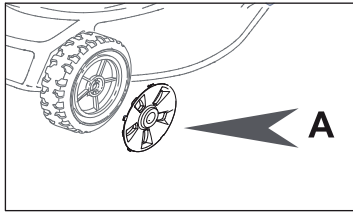

Bushing - Ø180

Ball Bearing - Ø180

DELTA Wheels

CRUISER Wheels

DELTA Wheels

CRUISER Wheels

DELTA Wheels

CRUISER Wheels

DELTA Wheels

CRUISER Wheels

Bushing - Ø180

Ball Bearing - Ø180

Wheels							
POS	PART. NO	Q.ty	DESCRIPTION	DESCRIZIONE	DESCRIPTION	BESCHREIBUNG	REMARKS
1	112728706/0	6	Screw	Vite	Vis	Schraube	
2	381007460/1	2	Wheel Ø 180	Ruota Ø 180	Roue Ø 180	Rad Ø 180	
3	322042064/0	8	Bush	Bussola	Douille	Büchse	
4	381007442/1	2	Wheel Ø 180	Ruota Ø 180	Roue Ø 180	Rad Ø 180	
5	381007464/1	2	Wheel Ø 180	Ruota Ø 180	Roue Ø 180	Rad Ø 180	
6	381007445/1	2	Wheel Ø 180	Ruota Ø 180	Roue Ø 180	Rad Ø 180	
7	381007461/1	2	Wheel Ø 180	Ruota Ø 180	Roue Ø 180	Rad Ø 180	
8	119216035/0	8	Bearing	Cuscinetto	Coussinet	Lager	
9	381007448/1	2	Wheel Ø 180	Ruota Ø 180	Roue Ø 180	Rad Ø 180	
10	381007465/1	2	Wheel Ø 180	Ruota Ø 180	Roue Ø 180	Rad Ø 180	
11	381007455/1	2	Wheel Ø 180	Ruota Ø 180	Roue Ø 180	Rad Ø 180	
15	322120116/0	2	Ring Gear	Corona	Couronne	Kranz	