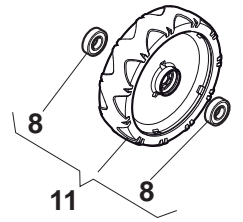

Rear Drive

POS	PART. NO	Q.ty	DESCRIPTION	DESCRIZIONE	DESCRIPTION	BESCHREIBUNG	REMARKS
1	112608600/0	4	Seeger	Seeger	Seeger	Seeger	
2	122570120/1	1	Pinion L	Pignone Sx	Pignon G	Ritzel Linkes	
3	122570110/1	1	Pinion R	Pignone Dx	Pignon D	Ritzel Rechtes	
4	322042066/0	2	Bush	Bussola	Douille	Büchse	
5	112521371/0	2	Washer	Rosetta	Rondelle	Scheibe	
6	181003092/0	1	Gear Box	Gruppo Trazione	Groupe Traction	Antrieb	
7	122601904/0	1	Pulley	Puleggia	Poulie	Riemenscheibe	
8	112645705/0	1	Pin	Perno	Pivot	Bolzen	
9	122033283/0	1	Adjustment Rod	Asta Regolazione	Tige Reglage	Verstellungstange	
10	135063710/0	1	Belt	Cinghia	Courroire	Riemen	
11	122041957/1	1	Bush	Bussola	Douille	Büchse	
12	122450063/0	1	Spring	Molla	Ressort	Feder	
13	322680009/0	1	Washer	Rosetta	Rondelle	Scheibe	
14	112154510/0	1	Nut	Dado	Ecrou	Mutter	
15	122110230/0	1	Cap	Puntale	Bouchon	Gummistopfen	
16	122753000/0	2	Pin	Perno	Pivot	Bolzen	

Bushing - Ø180

Ball Bearing - Ø180

DELTA Wheels

CRUISER Wheels

DELTA Wheels

CRUISER Wheels

DELTA Wheels

CRUISER Wheels

DELTA Wheels

CRUISER Wheels

Bushing - Ø180

Ball Bearing - Ø180

Wheels							
POS	PART. NO	Q.ty	DESCRIPTION	DESCRIZIONE	DESCRIPTION	BESCHREIBUNG	REMARKS
1	112728706/0	6	Screw	Vite	Vis	Schraube	
2	381007460/1	2	Wheel Ø 180	Ruota Ø 180	Roue Ø 180	Rad Ø 180	
3	322042064/0	8	Bush	Bussola	Douille	Büchse	
4	381007442/1	2	Wheel Ø 180	Ruota Ø 180	Roue Ø 180	Rad Ø 180	
5	381007464/1	2	Wheel Ø 180	Ruota Ø 180	Roue Ø 180	Rad Ø 180	
6	381007445/1	2	Wheel Ø 180	Ruota Ø 180	Roue Ø 180	Rad Ø 180	
7	381007461/1	2	Wheel Ø 180	Ruota Ø 180	Roue Ø 180	Rad Ø 180	
8	119216035/0	8	Bearing	Cuscinetto	Coussinet	Lager	
9	381007448/1	2	Wheel Ø 180	Ruota Ø 180	Roue Ø 180	Rad Ø 180	
10	381007465/1	2	Wheel Ø 180	Ruota Ø 180	Roue Ø 180	Rad Ø 180	
11	381007455/1	2	Wheel Ø 180	Ruota Ø 180	Roue Ø 180	Rad Ø 180	
15	322120116/0	2	Ring Gear	Corona	Couronne	Kranz	