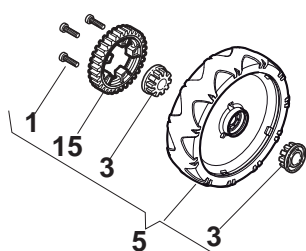

Rear Drive

POS	PART. NO	Q.ty	DESCRIPTION	DESCRIZIONE	DESCRIPTION	BESCHREIBUNG	REMARKS
1	112608600/0	4	Seeger	Seeger	Seeger	Seeger	
2	122570120/1	1	Pinion L	Pignone Sx	Pignon G	Ritzel Linkes	
3	122570110/1	1	Pinion R	Pignone Dx	Pignon D	Ritzel Rechtes	
4	322042066/0	2	Bush	Bussola	Douille	Büchse	
5	112521371/0	2	Washer	Rosetta	Rondelle	Scheibe	
6	181003092/0	1	Gear Box	Gruppo Trazione	Groupe Traction	Antrieb	
7	122601904/0	1	Pulley	Puleggia	Poulie	Riemenscheibe	
8	112645705/0	1	Pin	Perno	Pivot	Bolzen	
9	122033283/0	1	Adjustment Rod	Asta Regolazione	Tige Reglage	Verstellungstange	
10	135063710/0	1	Belt	Cinghia	Courroire	Riemen	
11	122041957/1	1	Bush	Bussola	Douille	Büchse	
12	122450063/0	1	Spring	Molla	Ressort	Feder	
13	322680009/0	1	Washer	Rosetta	Rondelle	Scheibe	
14	112154510/0	1	Nut	Dado	Ecrou	Mutter	
15	122110230/0	1	Cap	Puntale	Bouchon	Gummistopfen	
16	122753000/0	2	Pin	Perno	Pivot	Bolzen	

Bushing - Ø180

Ball Bearing - Ø180

DELTA Wheels

CRUISER Wheels

DELTA Wheels

CRUISER Wheels

DELTA Wheels

CRUISER Wheels

DELTA Wheels

CRUISER Wheels

Bushing - Ø180

Ball Bearing - Ø180

Wheels							
POS	PART. NO	Q.ty	DESCRIPTION	DESCRIZIONE	DESCRIPTION	BESCHREIBUNG	REMARKS
1	112728706/0	6	Screw	Vite	Vis	Schraube	
2	381007460/1	2	Wheel Ø 180	Ruota Ø 180	Roue Ø 180	Rad Ø 180	
3	322042064/0	8	Bush	Bussola	Douille	Büchse	
4	381007442/1	2	Wheel Ø 180	Ruota Ø 180	Roue Ø 180	Rad Ø 180	
5	381007464/1	2	Wheel Ø 180	Ruota Ø 180	Roue Ø 180	Rad Ø 180	
6	381007445/1	2	Wheel Ø 180	Ruota Ø 180	Roue Ø 180	Rad Ø 180	
7	381007461/1	2	Wheel Ø 180	Ruota Ø 180	Roue Ø 180	Rad Ø 180	
8	119216035/0	8	Bearing	Cuscinetto	Coussinet	Lager	
9	381007448/1	2	Wheel Ø 180	Ruota Ø 180	Roue Ø 180	Rad Ø 180	
10	381007465/1	2	Wheel Ø 180	Ruota Ø 180	Roue Ø 180	Rad Ø 180	
11	381007455/1	2	Wheel Ø 180	Ruota Ø 180	Roue Ø 180	Rad Ø 180	
15	322120116/0	2	Ring Gear	Corona	Couronne	Kranz	