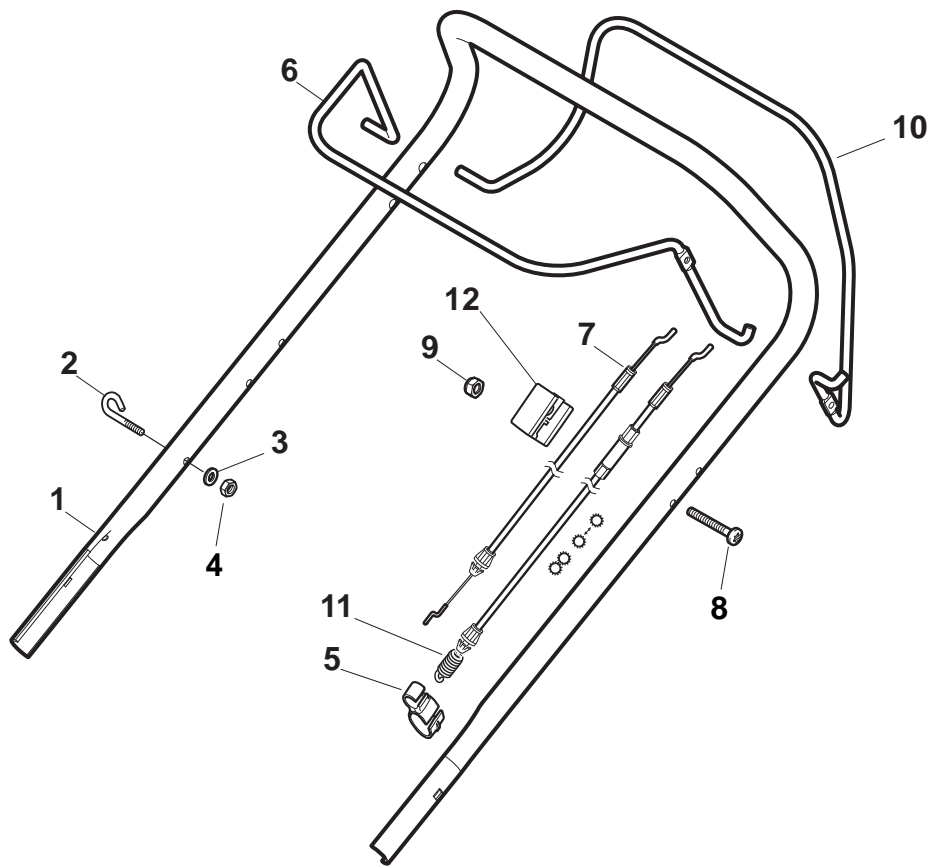

Handle, Upper Part							
POS	PART. NO	Q.ty	DESCRIPTION	DESCRIZIONE	DESCRIPTION	BESCHREIBUNG	REMARKS
1	381006739/1	1	Handle, Upper Part	Manico, Parte Sup	Mancheron, Partie Superieure	Holm, Oberteil	
1	381006745/1	1	Handle, Upper Part with sponge handgrip	Manico, Parte Sup. con impugantura in spugna	Mancheron, Partie Superieure avec éponge poignée	Holm, Oberteil Handgriff Schwamm	
1	381006754/0	1	Handle, Upper Part with sponge handgrip Yellow	Manico, Parte Sup. con impugantura in spugna Giallo	Mancheron, Partie Superieure avec éponge poignée Jaune	Holm, Oberteil Handgriff Schwamm Gelb	
2	122430313/0	1	Guide Spring	Molla Guida	Ressort De Guide	Feder Führer	
3	112521330/0	1	Washer	Rosetta	Rondelle	Scheibe	
4	112154510/0	1	Nut	Dado	Ecrou	Mutter	
5	118390020/0	1	Fairlead	Fermacavo	Fixation Cable	Kabelbefestigung	
6	181003363/1	1	Lever, Engine Brake Black	Leva Freno Motore Nero	Levier Frein Moteur Noir	Hebel, Motorbremse Schwarz	Black
6	381003365/0	1	Lever, Engine Brake Yellow	Leva Freno Motore, Giallo	Levier Frein Moteur Jaune	Hebel, Motorbremse, Gelb	Yellow
6	381003376/0	1	Lever, Engine Brake Red	Leva Freno Motore, Rosso	Levier Frein Moteur Rouge	Hebel, Motorbremse, Rot	Red
7	181030054/0	1	Cable, Thread Engine Brake	Cavo Freno Motore	Cable Frein Moteur	Kabel, Motorbremse	for GGP V35-SV40
7	181030056/0	1	Cable, Thread Engine Brake	Cavo Freno Motore	Cable Frein Moteur	Kabel, Motorbremse	for B&S-GGP Engine
7	181030069/1	1	Cable, Thread Engine Brake	Cavo Freno Motore	Cable Frein Moteur	Kabel, Motorbremse	For HONDA Engine
8	112727783/0	1	Screw	Vite	Vis	Schraube	
9	112154510/0	1	Nut	Dado	Ecrou	Mutter	
10	181003364/0	1	Lever, Driving Black	Leva Trazione Nero	Levier Traction Noir	Hebel, Antrieb Schwarz	Black
10	381003366/0	1	Lever, Driving Yellow	Leva Trazione Giallo	Levier Traction Jaune	Hebel, Antrieb Gelb	Yellow
10	381003377/0	1	Lever, Driving Red	Leva Trazione Rosso	Levier Traction Rouge	Hebel, Antrieb Rot	Red
11	381030051/0	1	Cable, Rear Drive	Cavo Comando Trazione	Câble, Comm. Traction	Kabel, Antrieb	
12	322551640/0	1	Plate	Piastrina	Plaquette	Plättchen