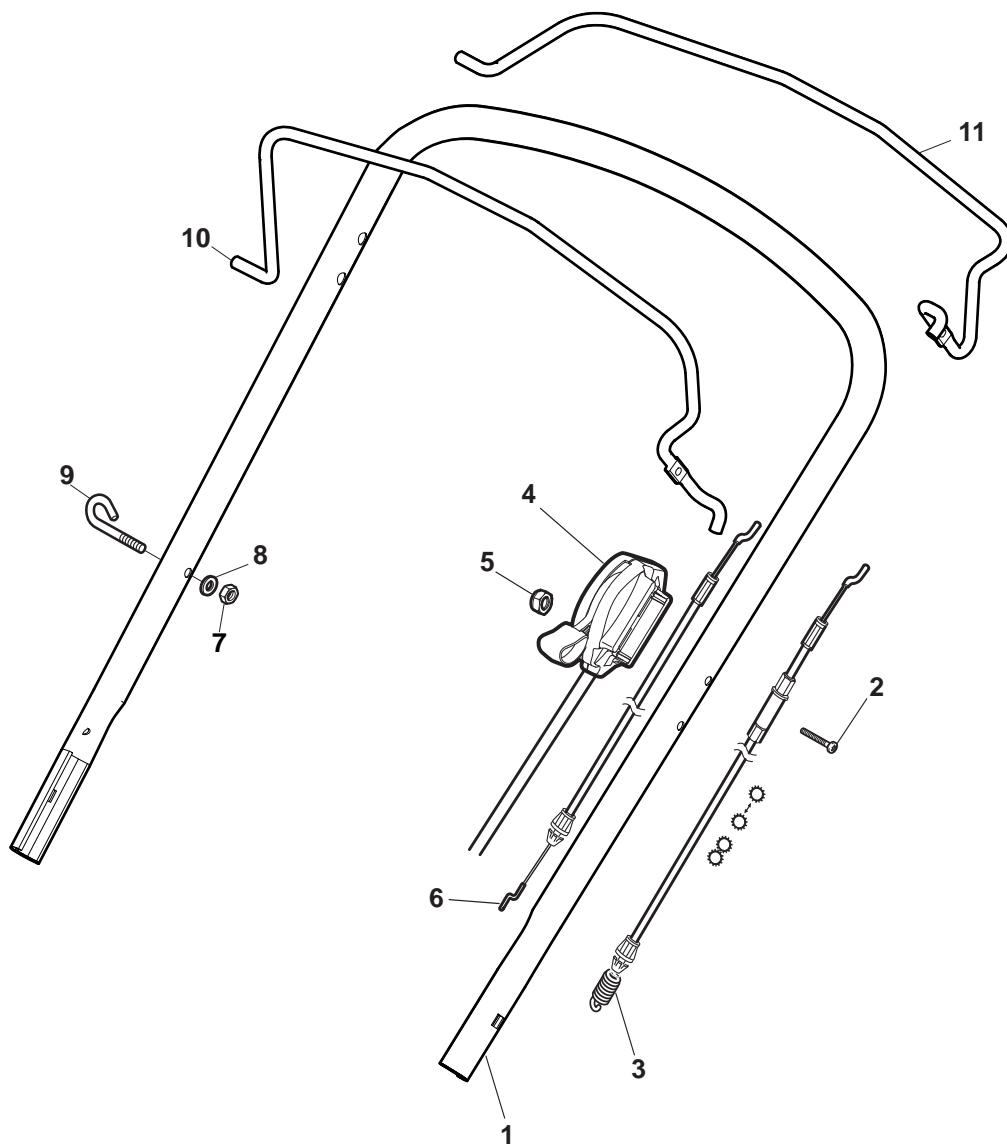

Handle, Upper Part							
POS	PART. NO	Q.ty	DESCRIPTION	DESCRIZIONE	DESCRIPTION	BESCHREIBUNG	REMARKS
1	381006740/0	1	Handle, Upper Part	Manico, Parte Sup	Mancheron, Partie Superieure	Holm, Oberteil	
2	112727788/0	1	Screw	Vite	Vis	Schraube	
3	381030085/0	1	Cable, Rear Drive	Cavo Comando Trazione	Câble, Comm. Traction	Kabel, Antrieb	
4	181005521/0	1	Throttle Cable	Cavo Acceleratore	Cable, Accelérateur	Gashebel Kabel	for GGP V35-SV40
4	181005522/0	1	Throttle Cable	Cavo Acceleratore	Cable, Accelérateur	Gashebel Kabel	for B&S 450-500-550 series
4	181005534/0	1	Throttle Cable	Cavo Acceleratore	Cable, Accelérateur	Gashebel Kabel	for GGP RSC100
4	181005535/0	1	Throttle Cable	Cavo Acceleratore	Cable, Accelérateur	Gashebel Kabel	for GGP 160 - Honda GCV 160
4	181005536/0	1	Throttle Cable	Cavo Acceleratore	Cable, Accelérateur	Gashebel Kabel	for B&S 550-575 E Series
5	112154510/0	1	Nut	Dado	Ecrou	Mutter	
6	181030053/0	1	Cable, Thread Engine Brake	Cavo Freno Motore	Cable Frein Moteur	Kabel, Motorbremse	for GGP V35-SV40
6	181030084/0	1	Cable, Thread Engine Brake	Cavo Freno Motore	Cable Frein Moteur	Kabel, Motorbremse	for B&S-GGP-HONDA Engine
7	112154510/0	1	Nut	Dado	Ecrou	Mutter	
8	112521330/0	1	Washer	Rosetta	Rondelle	Scheibe	
9	122430313/0	1	Guide Spring	Molla Guida	Ressort De Guide	Feder Führer	
10	181003369/0	1	Lever, Engine Brake	Leva Freno Motore	Levier Frein Moteur	Hebel, Motorbremse	
11	181003371/0	1	Driving Lever	Leva Trazione	Levier Traction	Antriebhebel