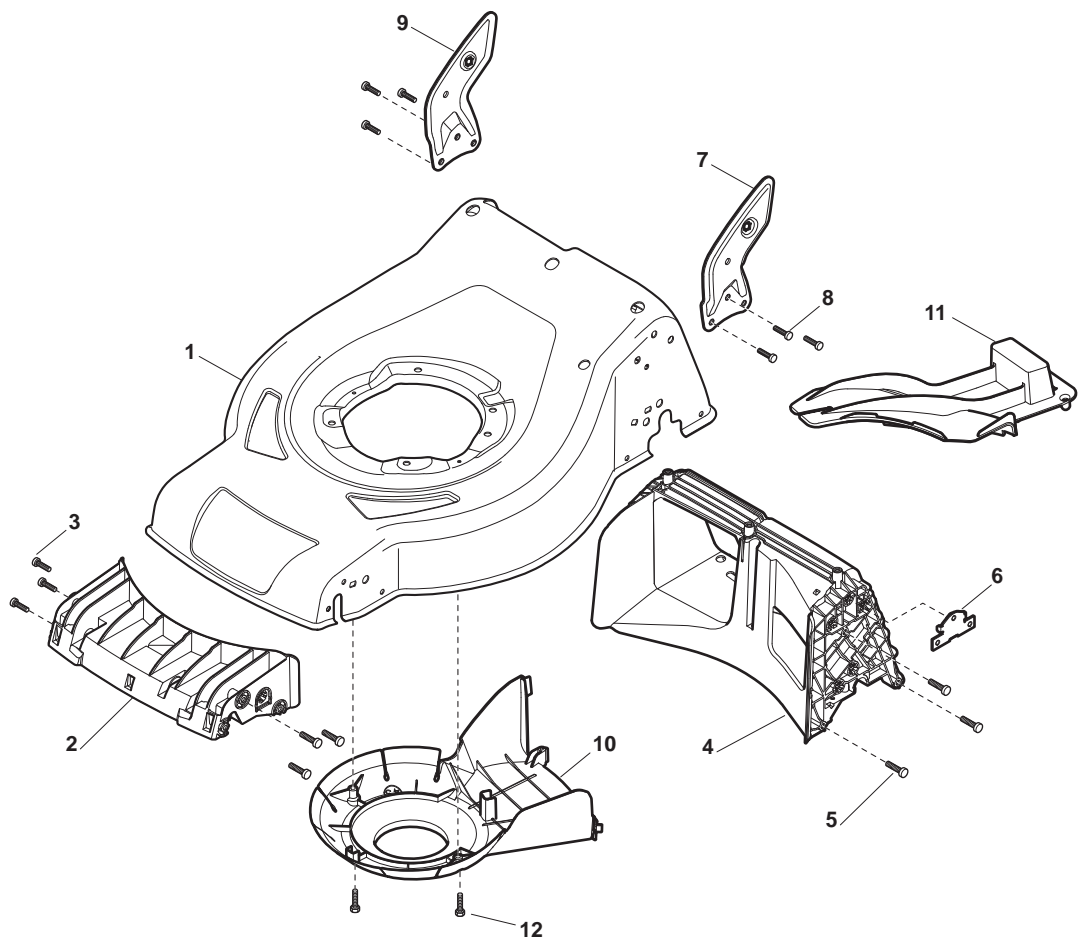

Deck - CS

POS	PART. NO	Q.ty	DESCRIPTION	DESCRIZIONE	DESCRIPTION	BESCHREIBUNG	REMARKS
1	381004019/0	1	Deck Red	Chassis Rosso	Châssis Rouge	Gehäuse Rot	
1	381004050/0	1	Deck Black	Chassis Nero	Châssis Noir	Gehäuse Schwarz	
1	381004546/0	1	Deck Red	Chassis Rosso	Châssis Rouge	Gehäuse Rot	
2	322108300/0	1	Front Conveyor Assy	Convogl. Anteriore	Ens. Convoyeur Avant	Hinterleitblechvorder	
3	112728699/0	6	Screw	Vite	Vis	Schraube	
4	322108302/0	1	Rear Conveyor Assy	Convogl. Posteriore	Ens. Convoyeur Post.	Hinterleitblechsatz	
5	112728699/0	6	Screw	Vite	Vis	Schraube	
6	322545213/0	2	Plate	Piastrina	Plaquette	Plättchen	
7	381005139/0	1	Bracket, L	Staffa Sx	Etrier Gauche	Steigbügel, Linke	
8	112727801/0	6	Screw	Vite	Vis	Schraube	
9	381005137/0	1	Bracket, R	Staffa Dx	Etrier Droit	Steigbügel, Rechte	
10	322060241/0	1	Protection, Belt	Carter Cinghia	Protection Courroire	Schutz, Riemen	
11	322140240/0	1	Deflector	Deflettore	Deflecteur	Abweiser	
12	112728530/0	2	Screw	Vite	Vis	Schraube