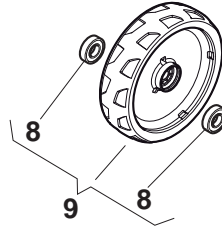

Rear Drive

POS	PART. NO	Q.ty	DESCRIPTION	DESCRIZIONE	DESCRIPTION	BESCHREIBUNG	REMARKS
1	112608600/0	4	Seeger	Seeger	Seeger	Seeger	
2	122570120/1	1	Pinion L	Pignone Sx	Pignon G	Ritzel Linkes	
3	122570110/1	1	Pinion R	Pignone Dx	Pignon D	Ritzel Rechtes	
4	322042066/0	2	Bush	Bussola	Douille	Büchse	
5	112521371/0	2	Washer	Rosetta	Rondelle	Scheibe	
6	181003092/0	1	Gear Box	Gruppo Trazione	Groupe Traction	Antrieb	
7	122601904/0	1	Pulley	Puleggia	Poulie	Riemenscheibe	
8	112645705/0	1	Pin	Perno	Pivot	Bolzen	
9	122033283/0	1	Adjustment Rod	Asta Regolazione	Tige Reglage	Verstellungstange	
10	135063710/0	1	Belt	Cinghia	Courroire	Riemen	
11	122041957/1	1	Bush	Bussola	Douille	Büchse	
12	122450063/0	1	Spring	Molla	Ressort	Feder	
13	322680009/0	1	Washer	Rosetta	Rondelle	Scheibe	
14	112154510/0	1	Nut	Dado	Ecrou	Mutter	
15	122110230/0	1	Cap	Puntale	Bouchon	Gummistopfen	
16	122753000/0	2	Pin	Perno	Pivot	Bolzen	

Bushing - Ø180

Ball Bearing - Ø180

DELTA Wheels

CRUISER Wheels

DELTA Wheels

CRUISER Wheels

DELTA Wheels

CRUISER Wheels

DELTA Wheels

CRUISER Wheels

Bushing - Ø180

Ball Bearing - Ø180

Wheels							
POS	PART. NO	Q.ty	DESCRIPTION	DESCRIZIONE	DESCRIPTION	BESCHREIBUNG	REMARKS
1	112728706/0	6	Screw	Vite	Vis	Schraube	
2	381007460/1	2	Wheel Ø 180	Ruota Ø 180	Roue Ø 180	Rad Ø 180	
3	322042064/0	8	Bush	Bussola	Douille	Büchse	
4	381007442/1	2	Wheel Ø 180	Ruota Ø 180	Roue Ø 180	Rad Ø 180	
5	381007464/1	2	Wheel Ø 180	Ruota Ø 180	Roue Ø 180	Rad Ø 180	
6	381007445/1	2	Wheel Ø 180	Ruota Ø 180	Roue Ø 180	Rad Ø 180	
7	381007461/1	2	Wheel Ø 180	Ruota Ø 180	Roue Ø 180	Rad Ø 180	
8	119216035/0	8	Bearing	Cuscinetto	Coussinet	Lager	
9	381007448/1	2	Wheel Ø 180	Ruota Ø 180	Roue Ø 180	Rad Ø 180	
10	381007465/1	2	Wheel Ø 180	Ruota Ø 180	Roue Ø 180	Rad Ø 180	
11	381007455/1	2	Wheel Ø 180	Ruota Ø 180	Roue Ø 180	Rad Ø 180	
15	322120116/0	2	Ring Gear	Corona	Couronne	Kranz	