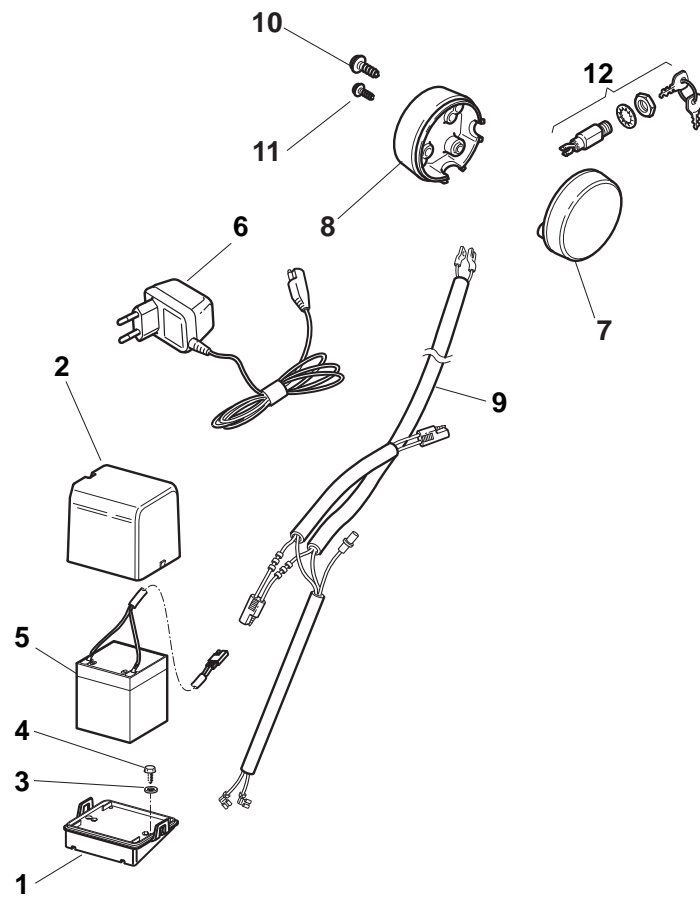

POS	PART. NO	Q.ty	DESCRIPTION	DESCRIZIONE	DESCRIPTION	BESCHREIBUNG	REMARKS
1	322785123/0	1	Support, Battery	Supporto Batteria	Support Batterie	Halter, Batterie	
2	322109530/0	1	Cover	Capottina	Capot	Haube	
3	112521310/0	1	Washer	Rosetta	Rondelle	Scheibe	
4	112731590/0	1	Screw	Vite	Vis	Schraube	
5	118120052/0	1	Battery	Batteria	Batterie	Batterie	
6	118204120/0	1	Battery Charger	Carica Batteria	Chargeur De Batterie	Ladgerät	CE plug
6	118204121/0	1	Battery Charger	Carica Batteria	Chargeur De Batterie	Ladgerät	UK plug
7	322722800/0	1	R Protection	Protezione Dx	Protection D	Rechte Schutz	
8	322722801/0	1	L Protection	Protezione Sx	Protection G	Linke Schutz	
9	118204195/0	1	Cable, Start	Cavo Avviamento	Cable Démarrage	Kabel, Start	
10	112728702/0	2	Screw	Vite	Vis	Schraube	
11	112728691/0	1	Screw	Vite	Vis	Schraube	
12	118450051/0	1	Switch	Interruttore	Interrupteur	Schalter