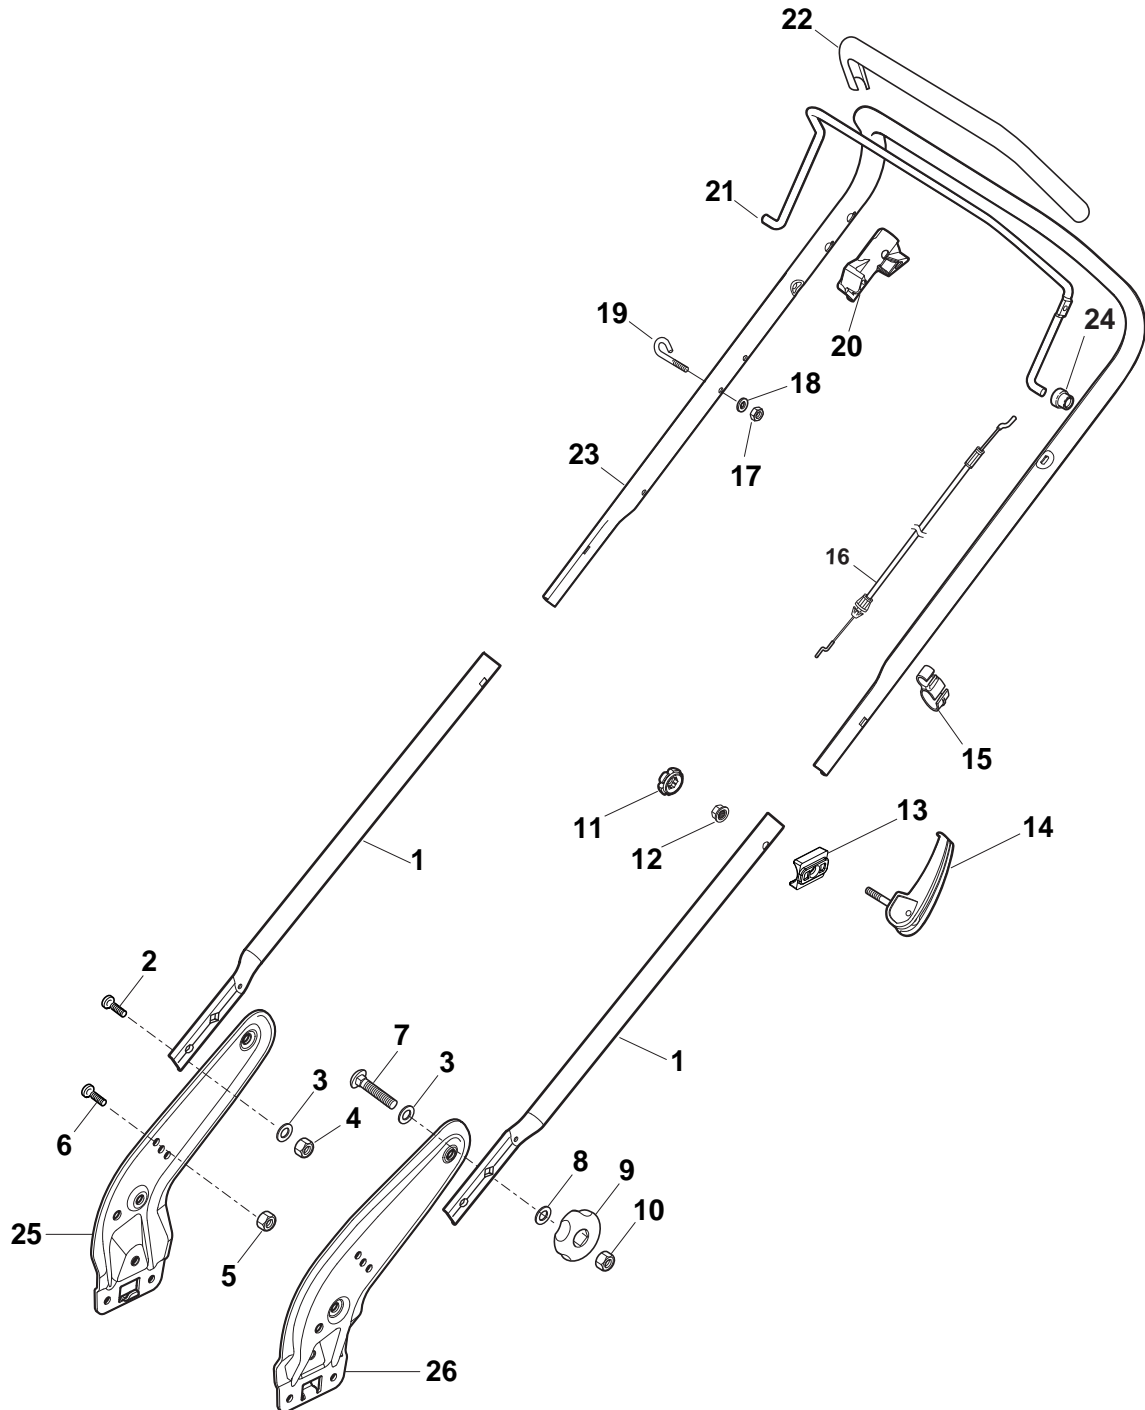

POS	PART. NO	Q.ty	DESCRIPTION	DESCRIZIONE	DESCRIPTION	BESCHREIBUNG	REMARKS
1	381007048/0	2	Handle, Lower Part	Manico, Parte Inferiore	Mancheron, Partie Inferieure	Holm, Unterteil	
2	112727803/0	2	Screw	Vite	Vis	Schraube	
3	112540060/0	2	Washer	Rosetta	Rondelle	Scheibe	
4	112154510/0	2	Nut	Dado	Ecrou	Mutter	
5	112155000/0	2	Nut	Dado	Ecrou	Mutter	
6	112760605/0	2	Screw	Vite	Vis	Schraube	
7	112691200/0	2	Screw	Vite	Vis	Schraube	
8	112523060/0	2	Washer	Rosetta	Rondelle	Scheibe	
9	322399804/1	2	Knob	Manopolina	Poignée	Griff	
10	112293200/0	2	Nut	Dado	Ecrou	Mutter	
11	322399835/0	2	Knob	Manopolina	Poignée	Griff	
12	122131750/0	2	Nut	Dado	Ecrou	Mutter	
13	322680016/0	2	Support	Supporto	Support	Halter	
14	381103350/0	2	Handle	Maniglia	Poignée	Griff	
15	118390020/0	1	Fairlead	Fermacavo	Fixation Cable	Kabelbefestigung	
16	181030053/0	1	Cable, Thread Engine Brake	Cavo Freno Motore	Cable Frein Moteur	Kabel, Motorbremse	GGP Engine
16	181030056/0	1	Cable, Thread Engine Brake	Cavo Freno Motore	Cable Frein Moteur	Kabel, Motorbremse	B&S Engine
16	181030070/0	1	Cable, Thread Engine Brake	Cavo Freno Motore	Cable Frein Moteur	Kabel, Motorbremse	Honda Engine
17	112154510/0	1	Nut	Dado	Ecrou	Mutter	
18	112521330/0	1	Washer	Rosetta	Rondelle	Scheibe	
19	122430313/0	1	Guide Spring	Molla Guida	Ressort De Guide	Feder Führer	
20	322545204/0	1	Fulcrum Pin	Perno Fulcro	Pivot	Gelenkpunkt	
21	181003300/1	1	Lever, Engine Brake	Leva Freno Motore	Levier Frein Moteur	Hebel, Motorbremse	
22	122291050/0	1	Handgrip Black	Impugnatura Manico Nera	Poignée Noir	Handgriff Schwarz	
23	381006838/0	1	Handle, Upper Part	Manico, Parte Sup	Mancheron, Partie Superieure	Holm, Oberteil	
24	122041966/0	1	Bush	Bussola	Douille	Büchse	
25	381005149/0	1	Bracket, R	Staffa Dx	Etrier Droit	Steigbügel, Rechte	
26	381005151/0	1	Bracket, L	Staffa Sx	Etrier Gauche	Steigbügel, Linke	