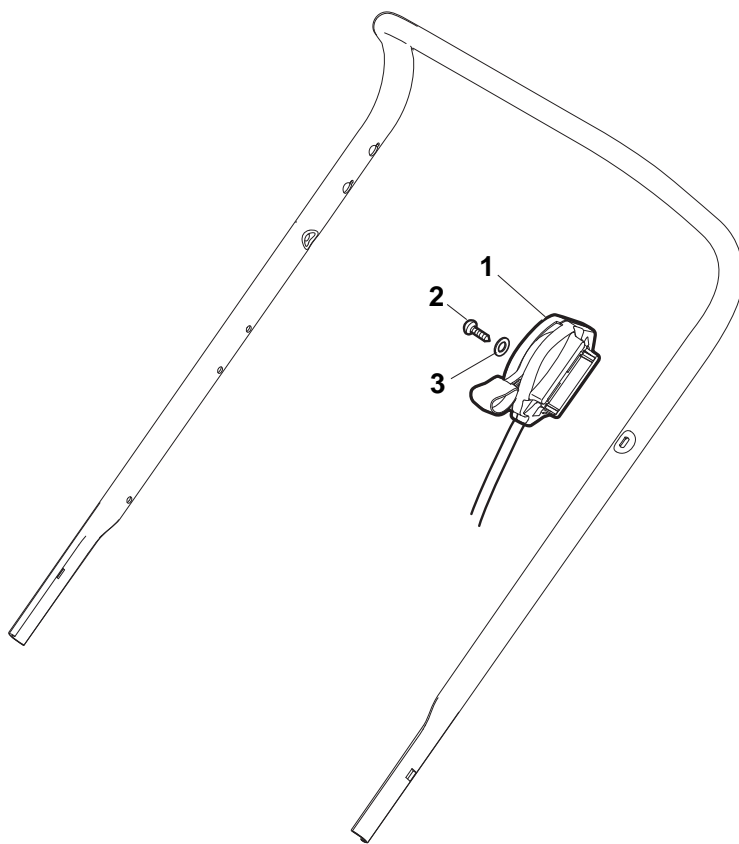

CARTER STANDARD (No Mulching)

CARTER MULCHING (No Mulching)

KIT MULCHING

POS	PART. NO	Q.ty	DESCRIPTION	DESCRIZIONE	DESCRIPTION	BESCHREIBUNG	REMARKS
1	322291150/0	1	Rubber Insert	Inserto In Gomma	Insert De	Gummi Einsatz	
2	122060192/0	1	Protection, Belt	Carter Cinghia	Protection Courroire	Schutz, Riemen	
3	112728530/0	1	Screw	Vite	Vis	Schraube	
4	112728530/0	3	Screw	Vite	Vis	Schraube	
5	322060198/1	1	Protection, Belt	Carter Cinghia	Protection Courroire	Schutz, Riemen	
6	322140223/0	1	Deflector	Deflettore	Deflecteur	Abweiser	
7	322500102/0	1	Front Combi	Pettine Anteriore	Vorne Comb	Peigne Avant	
8	112523000/1	2	Washer	Rosetta	Rondelle	Scheibe	
9	112728124/0	2	Screw	Vite	Vis	Schraube	

POS	PART. NO	Q.ty	DESCRIPTION	DESCRIZIONE	DESCRIPTION	BESCHREIBUNG	REMARKS
1	181005501/1	1	Throttle Cable	Cavo Acceleratore	Cable, Accelérateur	Gashebel Kabel	GGP Engine
1	181005501/1	1	Throttle Cable	Cavo Acceleratore	Cable, Accelérateur	Gashebel Kabel	Honda Engine
1	181005502/1	1	Throttle Cable	Cavo Acceleratore	Cable, Accelérateur	Gashebel Kabel	B&S Engine
1	181005503/1	1	Throttle Cable	Cavo Acceleratore	Cable, Accelérateur	Gashebel Kabel	Honda AC Engine
1	181005504/1	1	Throttle Cable	Cavo Acceleratore	Cable, Accelérateur	Gashebel Kabel	GGP 150cc
1	181005520/1	1	Throttle Cable	Cavo Acceleratore	Cable, Accelérateur	Gashebel Kabel	B&S 750-700
1	181005525/0	1	Throttle Cable	Cavo Acceleratore	Cable, Accelérateur	Gashebel Kabel	B&S E Series
1	181005537/0	1	Throttle Cable	Cavo Acceleratore	Cable, Accelérateur	Gashebel Kabel	GGP 100cc
2	112735103/0	1	Screw	Vite	Vis	Schraube	
3	112523040/0	1	Washer	Rosetta	Rondelle	Scheibe	