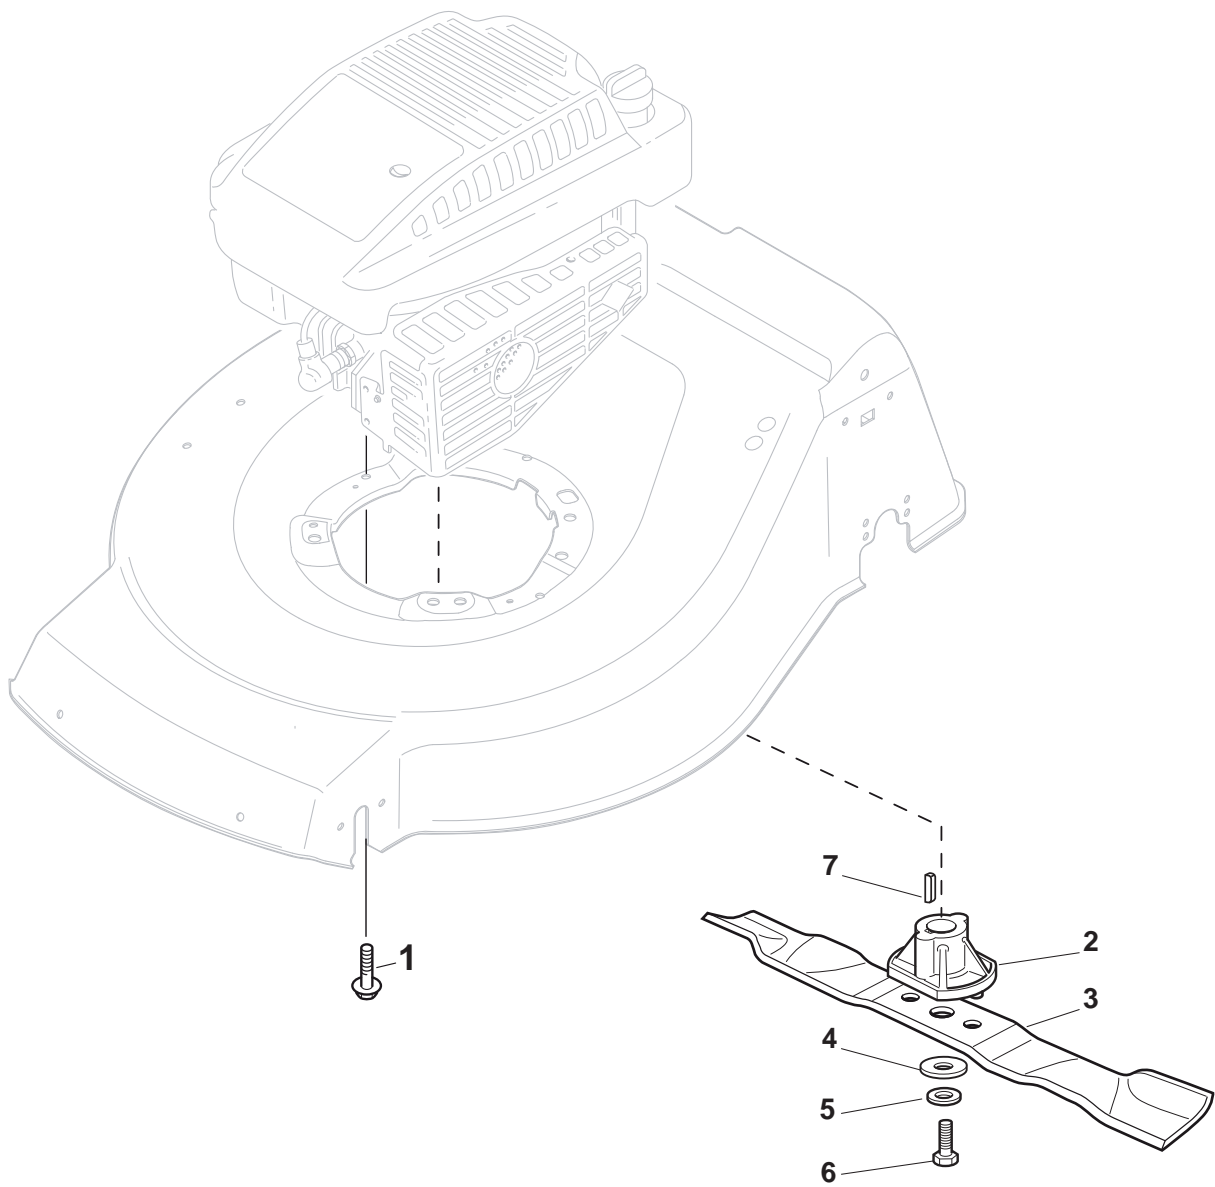

POS	PART. NO	Q.ty	DESCRIPTION	DESCRIZIONE	DESCRIPTION	BESCHREIBUNG	REMARKS
1	112735108/1	2	Screw	Vite	Vis	Schraube	for GGP 196cc
1	112735108/1	3	Screw	Vite	Vis	Schraube	HONDA-GGP-B&S Engine
1	112735109/1	1	Screw	Vite	Vis	Schraube	for GGP 196cc
2	122463012/2	1	Hub, Crankshaft Ø 22.2	Mozzo, Albero Motore Ø 22.2	Moyeu, Arbre Moteur Ø 22.2	Nabe, Motorwelle Ø 22.2	B&S-GGP Engine
2	122463020/1	1	Hub, Crankshaft Ø 25	Mozzo, Albero Motore Ø 25	Moyeu, Arbre Moteur Ø 25	Nabe, Motorwelle Ø 25	Honda Engine
3	181004458/0	1	Blade Standard	Coltello Standard	Lame Standard	Messer Standard	
4	122160400/0	1	Elastic Washer	Disco Elastico	Disque Elastique	Federscheibe	
5	112523080/0	1	Washer	Rosetta	Rondelle	Scheibe	
6	112735698/0	1	Screw	Vite	Vis	Schraube	
7	112139100/0	1	Feather, Crankshaft Ø 22.2	Linguetta, Albero Motore Ø 22.2	Clavette, Arbre Moteur Ø 22.2	Keil, Motorwelle Ø 22.2	B&S-GGP Engine
7	112139150/0	1	Feather, Crankshaft Ø 25	Linguetta, Albero Motore Ø 25	Clavette, Arbre Moteur Ø 25	Keil, Motorwelle Ø 25	Honda Engine