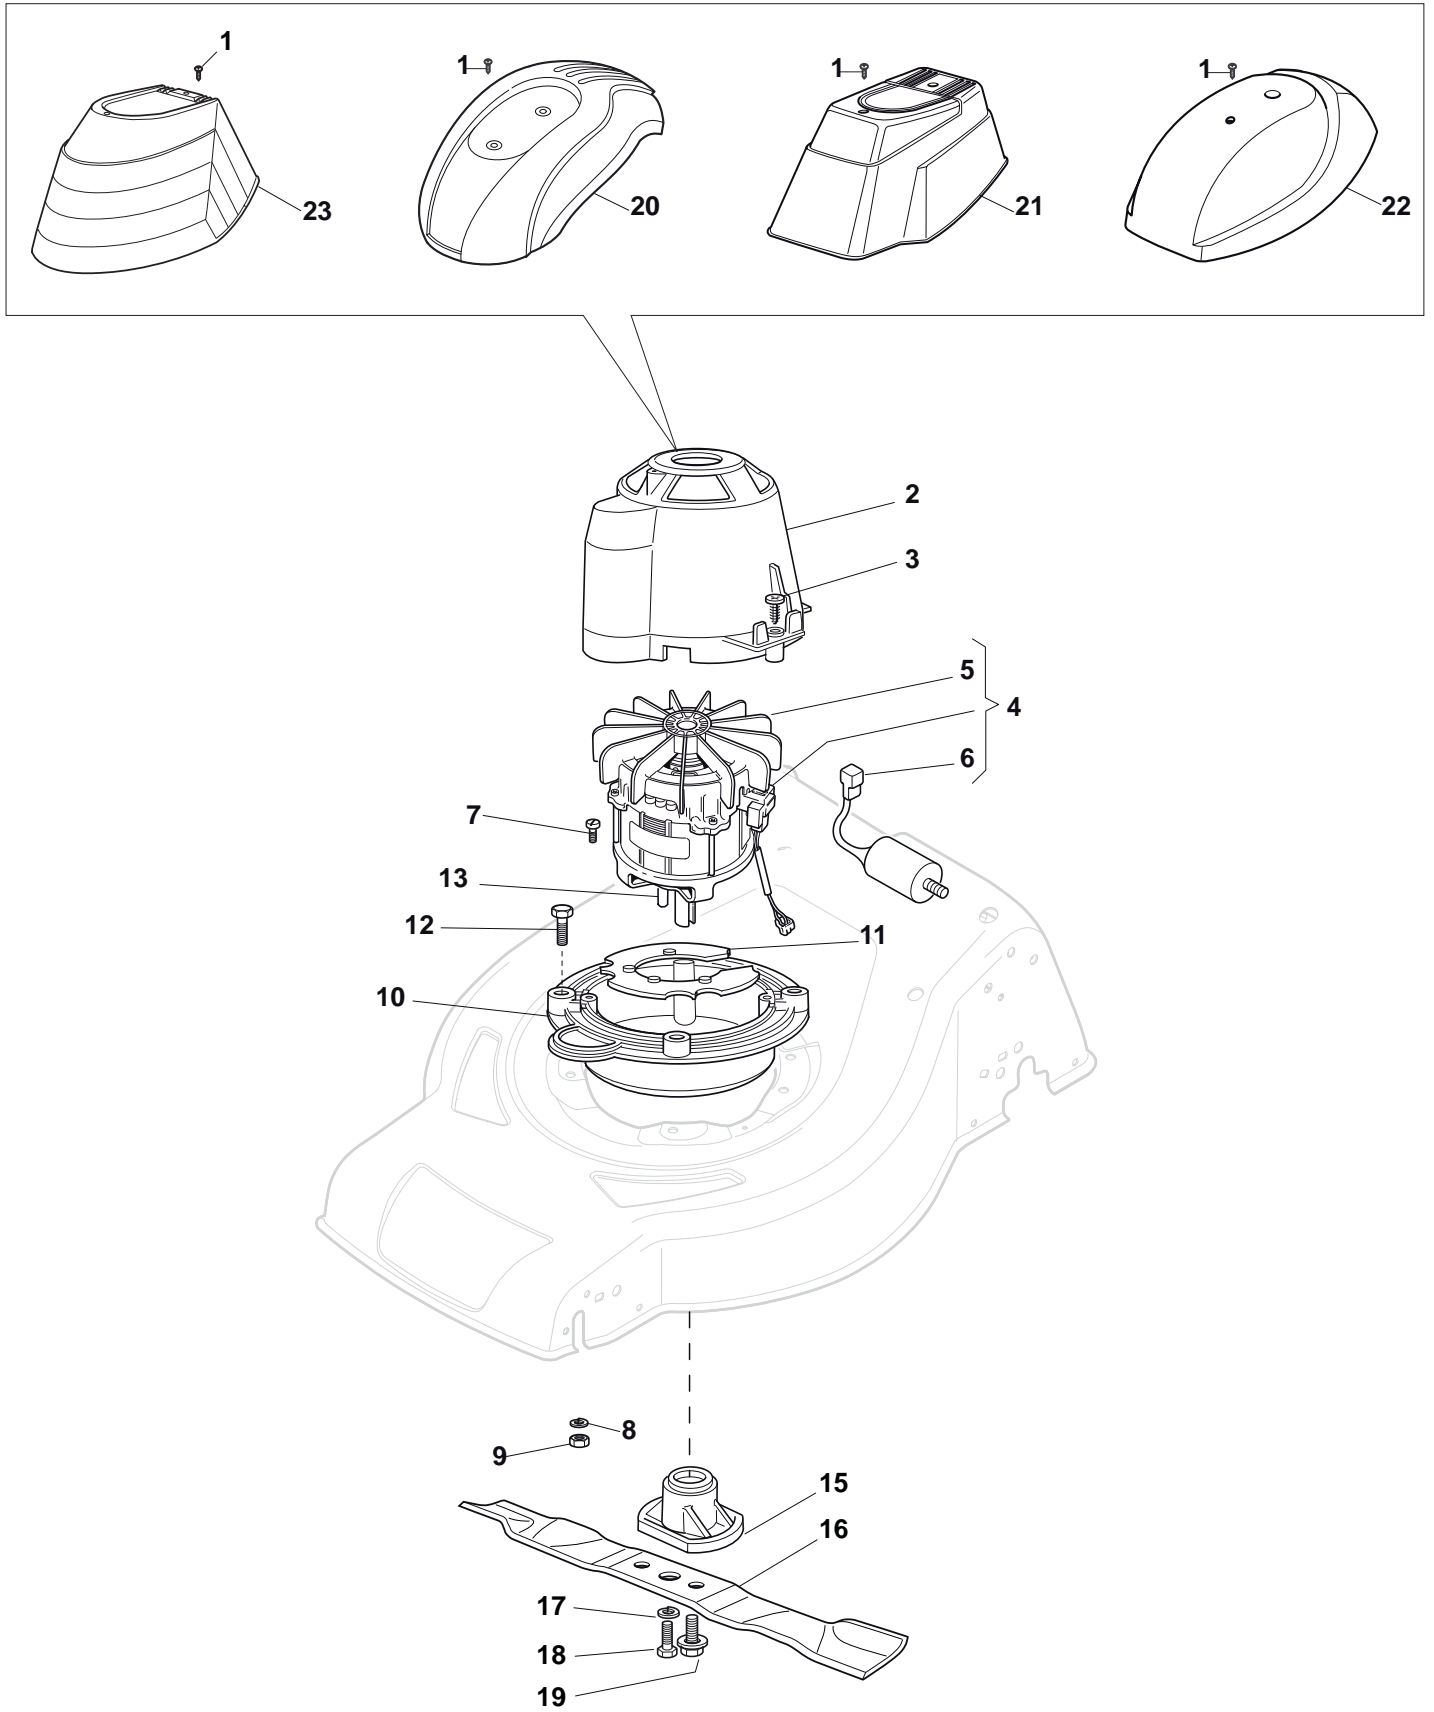

Electric Motor, Blade and Covers

POS	PART. NO	Q.ty	DESCRIPTION	DESCRIZIONE	DESCRIPTION	BESCHREIBUNG	REMARKS
1	112728680/0	2	Screw	Vite	Vis	Schraube	
2	322785210/0	1	Support, Cover	Supporto Capottina	Support Capot	Halter, Haube	
3	112728710/0	4	Screw	Vite	Vis	Schraube	
4	118563605/0	1	Motor ATB	Motore ATB	Moteur ATB	Motor ATB	240V (1600W)
4	118563640/0	1	Motor ATB	Motore ATB	Moteur ATB	Motor ATB	230V (1800W)
5	118740054/0	1	Fan Motor Atb	Ventola Per Motore	Ventilateur Moteur	Lüfter Motor Atb	
6	118222039/0	1	Condenser 25 µf	Condensatore 25 µf	Condenseur 25 µf	Kondensator 25 µf	230V (1800W)
6	118222045/0	1	Condenser 16 µf	Condensatore 16 µf	Condenseur 16 µf	Kondensator 16 µf	240V (1600W)
7	112735410/0	4	Screw	Vite	Vis	Schraube	
8	112583500/0	4	Grower	Grower	Grower	Federring	
9	112293200/0	4	Nut	Dado	Ecrou	Mutter	
10	322207211/4	1	Flange	Flangia	Bride	Flansch	
10	322207216/0	1	Flange	Flangia	Bride	Flansch	
11	322720360/2	1	Ventilation Screen	Schermo	Ecran Ventilation	Lüftungschirm	
12	112793700/0	4	Screw	Vite	Vis	Schraube	
13	112139440/0	1	Feather	Linguetta	Clavette	Keil	
15	322463186/3	1	Hub	Mozzo	Moyeu	Nabe	
16	181004365/3	1	Blade	Coltello	Lame	Messer	
17	112583500/0	2	Grower	Grower	Grower	Federring	
18	112793101/0	2	Screw	Vite	Vis	Schraube	
19	381004352/1	1	Screw	Vite	Vis	Schraube	
20	122055065/0	1	Cover, Black	Copertura, Nero	Couvre, Noir	Kappe, Schwarz	
21	122055045/1	1	Cover, Black	Copertura, Nero	Couvre, Noir	Kappe, Schwarz	
21	322055139/0	1	Cover, Yellow	Capottina Gialla	Capot Jaune	Kappe, Gelb	
22	122055058/0	1	Cover, Black	Copertura, Nero	Couvre, Noir	Kappe, Schwarz	
23	122055033/1	1	Cover, Black	Copertura, Nero	Couvre, Noir	Kappe, Schwarz