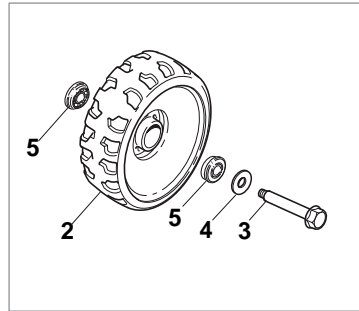

BALL BEARING Version - Ø 165

Wheels

POS	PART. NO	Q.ty	DESCRIPTION	DESCRIZIONE	DESCRIPTION	BESCHREIBUNG	REMARKS
1	122034508/0	8	Bush	Bussola	Douille	Büchse	
2	322686091/1	4	Wheel Ø 165	Ruota Ø 165	Roue Ø 165	Rad Ø 165	
3	122524341/0	4	Pin	Perno	Pivot	Bolzen	
4	122675100/0	4	Washer	Rosetta	Rondelle	Scheibe	
5	122122200/0	8	Bearing	Cuscinetto	Coussinet	Lager	
7	322686092/0	4	Wheel Ø 190	Ruota Ø 190	Roue Ø190	Rad Ø 190