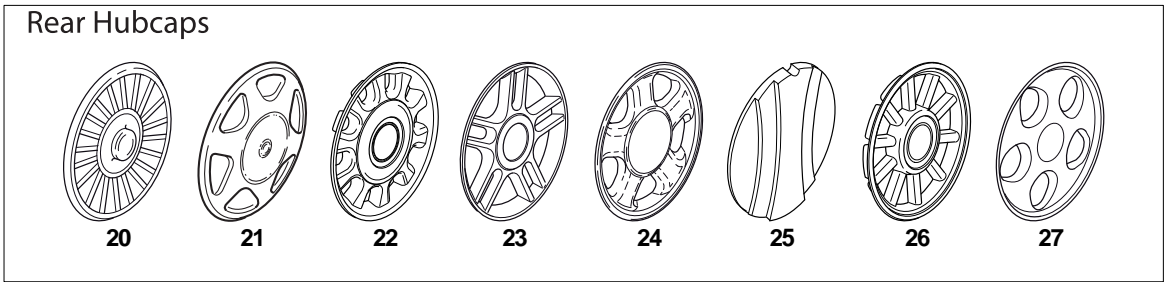

Deck And Height Adjusting with Wheels and Hub Caps

POS	PART. NO	Q.ty	DESCRIPTION	DESCRIZIONE	DESCRIPTION	BESCHREIBUNG	REMARKS
1	381002652/0	1	Deck Red	Chassis Rosso	Châssis Rouge	Gehäuse Rot	
2	322551523/0	2	Plate, Front	Piastra Anteriore	Plaque Antérieure	Platte, Vorder	
3	112728686/0	4	Screw	Vite	Vis	Schraube	
4	322600095/0	2	Protection, Wheel	Protezione Ruote	Protection Roue	Schütz, Räder	
5	322034515/1	8	Bush	Bussola	Douille	Büchse	
6	322686091/1	2	Wheel Ø 165	Ruota Ø 165	Roue Ø 165	Rad Ø 165	
7	122524340/0	4	Pin	Perno	Pivot	Bolzen	
8	322110320/1	2	Hub Cap White	Coprimito Bianco	Couvre-Moyeu Blanc	Radkappe Weiß	
9	122033366/0	1	Axle, Rear Wheels	Asse Ruote Post.	Axe Roues Arriere	Achse, Hinterrad	
10	322551525/0	2	Rear Plate	Piastra Posteriore	Plaque Arriere	Platte, Hinter	
11	322686092/0	2	Wheel Ø 190	Ruota Ø 190	Roue Ø190	Rad Ø 190	
12	322110347/0	2	Hub Cap Grey	Coprimito Grigio	Couvre-Moyeu Gris	Radkappe Grau	
13	322110395/0	2	Hub Cap Grey	Coprimito Grigio	Couvre-Moyeu Gris	Radkappe Grau	
14	322110493/0	2	Hub Cap Grey	Coprimito Grigio	Couvre-Moyeu Gris	Radkappe Grau	
15	322110491/0	2	Hub Cap Grey	Coprimito Grigio	Couvre-Moyeu Gris	Radkappe Grau	
16	322110381/0	2	Hub Cap Grey	Coprimito Grigio	Couvre-Moyeu Gris	Radkappe Grau	
17	122110252/1	2	Hub Cap White	Coprimito Bianco	Couvre-Moyeu Blanc	Radkappe Weiß	
17	122110254/1	2	Hub Cap Yellow	Coprimito Giallo	Couvre-Moyeu Jaune	Radkappe Gelb	
17	122110255/1	2	Hub Cap Red	Coprimito Rosso	Couvre-Moyeu Rouge	Radkappe Rot	
18	322110495/0	2	Hub Cap Grey	Coprimito Grigio	Couvre-Moyeu Gris	Radkappe Grau	
19	322110416/0	2	Hub Cap Grey	Coprimito Grigio	Couvre-Moyeu Gris	Radkappe Grau	
20	322110348/0	2	Hub Cap Grey	Coprimito Grigio	Couvre-Moyeu Gris	Radkappe Grau	
21	322110314/0	2	Hub Cap Grey	Coprimito Grigio	Couvre-Moyeu Gris	Radkappe Grau	
22	322110494/0	2	Hub Cap Grey	Coprimito Grigio	Couvre-Moyeu Gris	Radkappe Grau	
23	322110491/0	2	Hub Cap Grey	Coprimito Grigio	Couvre-Moyeu Gris	Radkappe Grau	
24	322110382/0	2	Hub Cap Grey	Coprimito Grigio	Couvre-Moyeu Gris	Radkappe Grau	
25	122110251/0	2	Hub Cap White	Coprimito Bianco	Couvre-Moyeu Blanc	Radkappe Weiß	
25	122110253/0	2	Hub Cap Yellow	Coprimito Giallo	Couvre-Moyeu Jaune	Radkappe Gelb	
25	122110256/0	2	Hub Cap Red	Coprimito Rosso	Couvre-Moyeu Rouge	Radkappe Rot	
26	322110496/0	2	Hub Cap Grey	Coprimito Grigio	Couvre-Moyeu Gris	Radkappe Grau	
27	322110416/0	2	Hub Cap Grey	Coprimito Grigio	Couvre-Moyeu Gris	Radkappe Grau