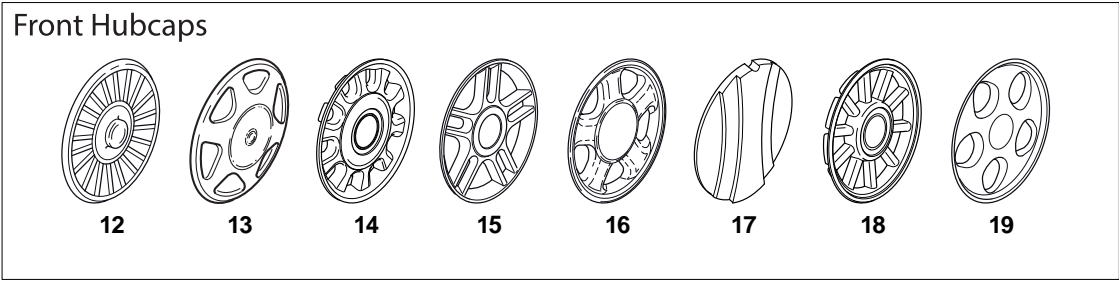

Deck And Height Adjusting with Wheels and Hub Caps

POS	PART. NO	Q.ty	DESCRIPTION	DESCRIZIONE	DESCRIPTION	BESCHREIBUNG	REMARKS
1	381002652/0	1	Deck Red	Chassis Rosso	Châssis Rouge	Gehäuse Rot	
2	322551523/0	2	Plate, Front	Piastra Anteriore	Plaque Antérieure	Platte, Vorder	
3	112728686/0	4	Screw	Vite	Vis	Schraube	
4	322600095/0	2	Protection, Wheel	Protezione Ruote	Protection Roue	Schütz, Räder	
5	322034515/1	8	Bush	Bussola	Douille	Büchse	
6	322686091/1	2	Wheel Ø 165	Ruota Ø 165	Roue Ø 165	Rad Ø 165	
7	122524340/0	4	Pin	Perno	Pivot	Bolzen	
8	322110320/1	2	Hub Cap White	Coprimito Bianco	Couvre-Moyeu Blanc	Radkappe Weiß	
9	122033366/0	1	Axle, Rear Wheels	Asse Ruote Post.	Axe Roues Arriere	Achse, Hinterrad	
10	322551525/0	2	Rear Plate	Piastra Posteriore	Plaque Arriere	Platte, Hinter	
11	322686092/0	2	Wheel Ø 190	Ruota Ø 190	Roue Ø190	Rad Ø 190	
12	322110347/0	2	Hub Cap Grey	Coprimito Grigio	Couvre-Moyeu Gris	Radkappe Grau	
13	322110395/0	2	Hub Cap Grey	Coprimito Grigio	Couvre-Moyeu Gris	Radkappe Grau	
14	322110493/0	2	Hub Cap Grey	Coprimito Grigio	Couvre-Moyeu Gris	Radkappe Grau	
15	322110491/0	2	Hub Cap Grey	Coprimito Grigio	Couvre-Moyeu Gris	Radkappe Grau	
16	322110381/0	2	Hub Cap Grey	Coprimito Grigio	Couvre-Moyeu Gris	Radkappe Grau	
17	122110252/1	2	Hub Cap White	Coprimito Bianco	Couvre-Moyeu Blanc	Radkappe Weiß	
17	122110254/1	2	Hub Cap Yellow	Coprimito Giallo	Couvre-Moyeu Jaune	Radkappe Gelb	
17	122110255/1	2	Hub Cap Red	Coprimito Rosso	Couvre-Moyeu Rouge	Radkappe Rot	
18	322110495/0	2	Hub Cap Grey	Coprimito Grigio	Couvre-Moyeu Gris	Radkappe Grau	
19	322110416/0	2	Hub Cap Grey	Coprimito Grigio	Couvre-Moyeu Gris	Radkappe Grau	
20	322110348/0	2	Hub Cap Grey	Coprimito Grigio	Couvre-Moyeu Gris	Radkappe Grau	
21	322110314/0	2	Hub Cap Grey	Coprimito Grigio	Couvre-Moyeu Gris	Radkappe Grau	
22	322110494/0	2	Hub Cap Grey	Coprimito Grigio	Couvre-Moyeu Gris	Radkappe Grau	
23	322110491/0	2	Hub Cap Grey	Coprimito Grigio	Couvre-Moyeu Gris	Radkappe Grau	
24	322110382/0	2	Hub Cap Grey	Coprimito Grigio	Couvre-Moyeu Gris	Radkappe Grau	
25	122110251/0	2	Hub Cap White	Coprimito Bianco	Couvre-Moyeu Blanc	Radkappe Weiß	
25	122110253/0	2	Hub Cap Yellow	Coprimito Giallo	Couvre-Moyeu Jaune	Radkappe Gelb	
25	122110256/0	2	Hub Cap Red	Coprimito Rosso	Couvre-Moyeu Rouge	Radkappe Rot	
26	322110496/0	2	Hub Cap Grey	Coprimito Grigio	Couvre-Moyeu Gris	Radkappe Grau	
27	322110416/0	2	Hub Cap Grey	Coprimito Grigio	Couvre-Moyeu Gris	Radkappe Grau