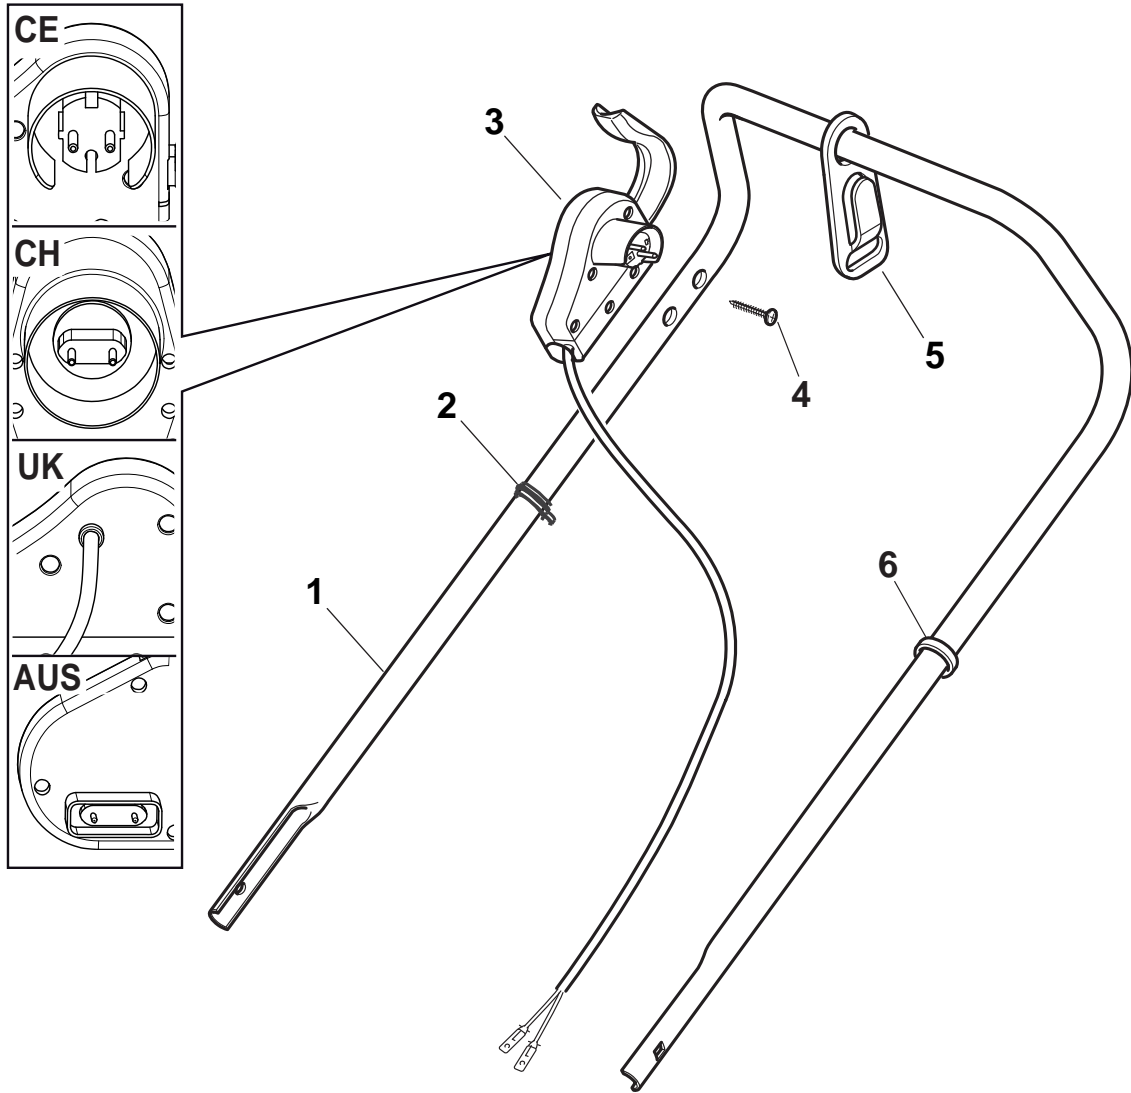

THIS INFORMATION IS NOT INTENDED FOR SALE OR RESALE, AND THIS NOTICE MUST REMAIN ON ALL COPIES.

GLOBAL GARDEN PRODUCTS

Deck And Height Adjusting

POS	PART. NO	Q.ty	DESCRIPTION	DESCRIZIONE	DESCRIPTION	BESCHREIBUNG	REMARKS
1	381002538/0	1	Deck Red	Chassis Rosso	Châssis Rouge	Gehäuse Rot	
1	381004745/0	1	Deck Grey	Chassis Grigio	Châssis Gris	Gehäuse Grau	
2	122131750/0	4	Nut	Dado	Ecrou	Mutter	
3	322735557/0	2	Sector, Height Adjustment	Settore Regolazione Altezza	Secteur Reglage Hauteur	Sektor, Höneverstellung	
4	381003306/0	2	Lever, Height Adjustment	Leva Regolazione Altezza	Levier Reglage Hauteur	Hebel, Höneverstellung	
5	322600170/0	2	Protection, Wheel	Protezione Ruote	Protection Roue	Schütz, Räder	
6	122524324/0	2	Pin	Perno	Pivot	Bolzen	
7	112155000/0	4	Nut	Dado	Ecrou	Mutter	
8	325670011/0	2	Washer	Rosetta	Rondelle	Scheibe	
13	122033364/0	1	Axle, Rear Wheels	Asse Ruote Posteriore	Axe Roues Arriere	Achse, Hinterrad	
14	381003307/0	2	Lever, Height Adjustment	Leva Regolazione Altezza	Levier Reglage Hauteur	Hebel, Höneverstellung	
15	322600098/0	2	Protection	Cappuccio	Capuchon	Stecker	
19	325670011/0	2	Washer	Rosetta	Rondelle	Scheibe	
20	112530150/0	2	Elastic Washer	Disco Elastico	Disque Elastique	Federscheibe	

Handle, Upper Part

POS	PART. NO	Q.ty	DESCRIPTION	DESCRIZIONE	DESCRIPTION	BESCHREIBUNG	REMARKS
1	381007017/2	1	Handle, Upper Part	Manico, Parte Sup	Mancheron, Partie Superieure	Holm, Oberteil	
2	122192000/1	2	Clamp	Staffa	Etrier	Bride	
3	118710628/0	1	Dead Hand Switch	Salvatore	Int. Main Morte	Tot Manschalter	AUS/NZ plug
3	381600500/3	1	Dead Hand Switch	Salvatore	Int. Main Morte	Tot Manschalter	CE plug
3	381600501/3	1	Dead Hand Switch	Salvatore	Int. Main Morte	Tot Manschalter	CH plug
3	381600502/3	1	Dead Hand Switch	Salvatore	Int. Main Morte	Tot Manschalter	UK plug
4	112728701/0	2	Screw	Vite	Vis	Schraube	
5	322195101/4	1	Fairlead	Fermacavo	Fixation Cable	Kabelbefestigung	
6	122192151/0	1	Fairlead	Fermacavo	Fixation Cable	Kabelbefestigung	