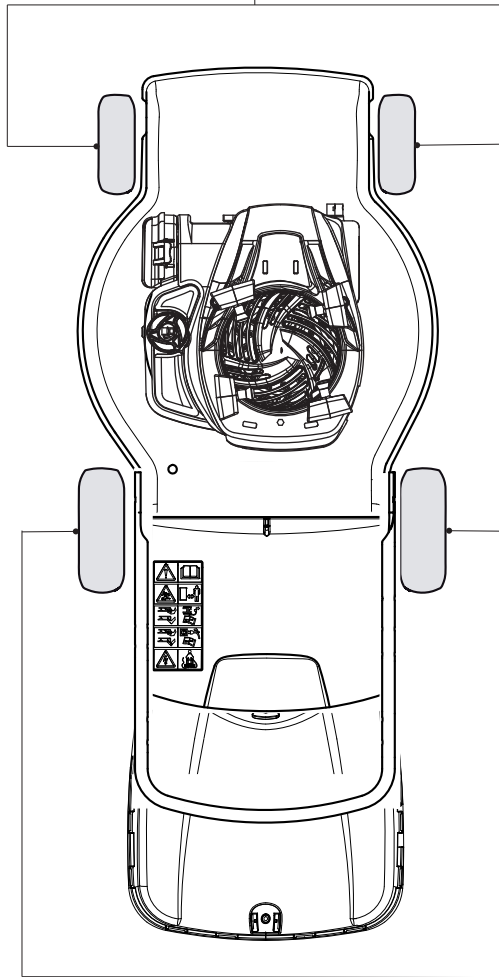

Handle, Upper Part

POS	PART. NO	Q.ty	DESCRIPTION	DESCRIZIONE	DESCRIPTION	BESCHREIBUNG	REMARKS
1	381007017/2	1	Handle, Upper Part	Manico, Parte Sup	Mancheron, Partie Superieure	Holm, Oberteil	
2	122192000/1	2	Clamp	Staffa	Etrier	Bride	
3	381600503/5	1	Dead Hand Switch	Salvatore	Int. Main Morte	Tot Manschalter	CE plug
3	381600504/5	1	Dead Hand Switch	Salvatore	Int. Main Morte	Tot Manschalter	CH plug
3	381600505/5	1	Dead Hand Switch	Salvatore	Int. Main Morte	Tot Manschalter	UK plug
4	112728701/0	4	Screw	Vite	Vis	Schraube	
5	322195101/4	1	Fairlead	Fermacavo	Fixation Cable	Kabelbefestigung	
6	122010251/0	1	Rod, Fairlead Bearing	Asta Aggancio Fermacavo	Tige Support Serrecable	Stange, Kabelhalter	
7	322230350/1	1	Fulcrum Pin	Perno Fulcro	Pivot	Gelenkpunkt	
8	122450115/0	1	Spring	Molla	Ressort	Feder	
9	322785144/1	1	Support	Supporto	Support	Halter	
10	322322881/1	1	Lever, Engine Brake Black	Leva Freno Motore Nero	Levier Frein Moteur Noir	Hebel, Motorbremse Schwarz	
10	322322884/1	1	Lever, Engine Brake Red	Leva Freno Motore, Rosso	Levier Frein Moteur Rouge	Hebel, Motorbremse, Rot	
10	322322885/1	1	Lever, Engine Brake Yellow	Leva Freno Motore, Giallo	Levier Frein Moteur Jaune	Hebel, Motorbremse, Gelb	

BUSHING Version - Ø 165

BALL BEARING Version - Ø 165

BUSHING Version - Ø 190

BALL BEARING Version - Ø 190

Wheels

POS	PART. NO	Q.ty	DESCRIPTION	DESCRIZIONE	DESCRIPTION	BESCHREIBUNG	REMARKS
1	122034508/0	8	Bush	Bussola	Douille	Büchse	
2	322686091/1	4	Wheel Ø 165	Ruota Ø 165	Roue Ø 165	Rad Ø 165	
3	122524341/0	4	Pin	Perno	Pivot	Bolzen	
4	122675100/0	4	Washer	Rosetta	Rondelle	Scheibe	
5	122122200/0	8	Bearing	Cuscinetto	Coussinet	Lager	
7	322686092/0	4	Wheel Ø 190	Ruota Ø 190	Roue Ø190	Rad Ø 190	