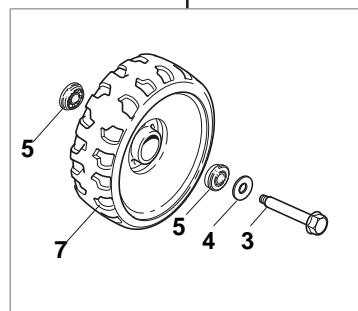

Handle, Upper Part

POS	PART. NO	Q.ty	DESCRIPTION	DESCRIZIONE	DESCRIPTION	BESCHREIBUNG	REMARKS
1	381007017/2	1	Handle, Upper Part	Manico, Parte Sup	Mancheron, Partie Superieure	Holm, Oberteil	
2	122192000/1	2	Clamp	Staffa	Etrier	Bride	
3	381600503/5	1	Dead Hand Switch	Salvatore	Int. Main Morte	Tot Manschalter	CE plug
3	381600504/5	1	Dead Hand Switch	Salvatore	Int. Main Morte	Tot Manschalter	CH plug
3	381600505/5	1	Dead Hand Switch	Salvatore	Int. Main Morte	Tot Manschalter	UK plug
4	112728701/0	4	Screw	Vite	Vis	Schraube	
5	322195101/4	1	Fairlead	Fermacavo	Fixation Cable	Kabelbefestigung	
6	122010251/0	1	Rod, Fairlead Bearing	Asta Aggancio Fermacavo	Tige Support Serrecable	Stange, Kabelhalter	
7	322230350/1	1	Fulcrum Pin	Perno Fulcro	Pivot	Gelenkpunkt	
8	122450115/0	1	Spring	Molla	Ressort	Feder	
9	322785144/1	1	Support	Supporto	Support	Halter	
10	322322881/1	1	Lever, Engine Brake Black	Leva Freno Motore Nero	Levier Frein Moteur Noir	Hebel, Motorbremse Schwarz	
10	322322884/1	1	Lever, Engine Brake Red	Leva Freno Motore, Rosso	Levier Frein Moteur Rouge	Hebel, Motorbremse, Rot	
10	322322885/1	1	Lever, Engine Brake Yellow	Leva Freno Motore, Giallo	Levier Frein Moteur Jaune	Hebel, Motorbremse, Gelb	

BUSHING Version - Ø 165

BALL BEARING Version - Ø 165

BUSHING Version - Ø 190

BALL BEARING Version - Ø 190

Wheels

POS	PART. NO	Q.ty	DESCRIPTION	DESCRIZIONE	DESCRIPTION	BESCHREIBUNG	REMARKS
1	122034508/0	8	Bush	Bussola	Douille	Büchse	
2	322686091/1	4	Wheel Ø 165	Ruota Ø 165	Roue Ø 165	Rad Ø 165	
3	122524341/0	4	Pin	Perno	Pivot	Bolzen	
4	122675100/0	4	Washer	Rosetta	Rondelle	Scheibe	
5	122122200/0	8	Bearing	Cuscinetto	Coussinet	Lager	
7	322686092/0	4	Wheel Ø 190	Ruota Ø 190	Roue Ø190	Rad Ø 190	