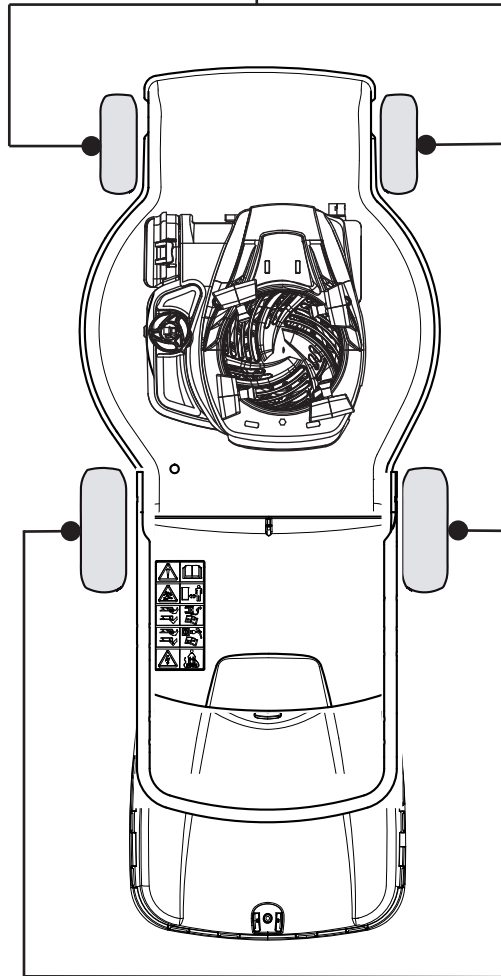

Handle, Upper Part

POS	PART. NO	Q.ty	DESCRIPTION	DESCRIZIONE	DESCRIPTION	BESCHREIBUNG	REMARKS
1	381007017/2	1	Handle, Upper Part	Manico, Parte Sup	Mancheron, Partie Superieure	Holm, Oberteil	
2	122192000/1	2	Clamp	Staffa	Etrier	Bride	
3	381600503/5	1	Dead Hand Switch	Salvatore	Int. Main Morte	Tot Manschalter	CE plug
3	381600504/5	1	Dead Hand Switch	Salvatore	Int. Main Morte	Tot Manschalter	CH plug
3	381600505/5	1	Dead Hand Switch	Salvatore	Int. Main Morte	Tot Manschalter	UK plug
4	112728701/0	4	Screw	Vite	Vis	Schraube	
5	322195101/4	1	Fairlead	Fermacavo	Fixation Cable	Kabelbefestigung	
6	122010251/0	1	Rod, Fairlead Bearing	Asta Aggancio Fermacavo	Tige Support Serrecable	Stange, Kabelhalter	
7	322230350/1	1	Fulcrum Pin	Perno Fulcro	Pivot	Gelenkpunkt	
8	122450115/0	1	Spring	Molla	Ressort	Feder	
9	322785144/1	1	Support	Supporto	Support	Halter	
10	322322881/1	1	Lever, Engine Brake Black	Leva Freno Motore Nero	Levier Frein Moteur Noir	Hebel, Motorbremse Schwarz	
10	322322884/1	1	Lever, Engine Brake Red	Leva Freno Motore, Rosso	Levier Frein Moteur Rouge	Hebel, Motorbremse, Rot	
10	322322885/1	1	Lever, Engine Brake Yellow	Leva Freno Motore, Giallo	Levier Frein Moteur Jaune	Hebel, Motorbremse, Gelb	

BUSHING Version - Ø 165

BALL BEARING Version - Ø 165

BUSHING Version - Ø 190

BALL BEARING Version - Ø 190

Wheels

POS	PART. NO	Q.ty	DESCRIPTION	DESCRIZIONE	DESCRIPTION	BESCHREIBUNG	REMARKS
1	122034508/0	8	Bush	Bussola	Douille	Büchse	
2	322686091/1	4	Wheel Ø 165	Ruota Ø 165	Roue Ø 165	Rad Ø 165	
3	122524341/0	4	Pin	Perno	Pivot	Bolzen	
4	122675100/0	4	Washer	Rosetta	Rondelle	Scheibe	
5	122122200/0	8	Bearing	Cuscinetto	Coussinet	Lager	
7	322686092/0	4	Wheel Ø 190	Ruota Ø 190	Roue Ø190	Rad Ø 190	