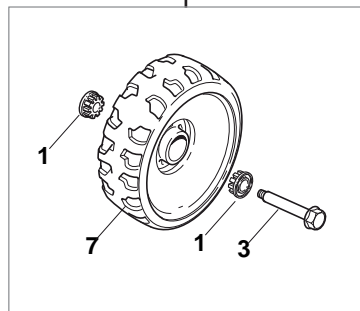

Handle, Upper Part

POS	PART. NO	Q.ty	DESCRIPTION	DESCRIZIONE	DESCRIPTION	BESCHREIBUNG	REMARKS
1	381007017/2	1	Handle, Upper Part	Manico, Parte Sup	Mancheron, Partie Superieure	Holm, Oberteil	
2	122192000/1	2	Clamp	Staffa	Etrier	Bride	
3	381600503/5	1	Dead Hand Switch	Salvatore	Int. Main Morte	Tot Manschalter	CE plug
3	381600504/5	1	Dead Hand Switch	Salvatore	Int. Main Morte	Tot Manschalter	CH plug
3	381600505/5	1	Dead Hand Switch	Salvatore	Int. Main Morte	Tot Manschalter	UK plug
4	112728701/0	4	Screw	Vite	Vis	Schraube	
5	322195101/4	1	Fairlead	Fermacavo	Fixation Cable	Kabelbefestigung	
6	122010251/0	1	Rod, Fairlead Bearing	Asta Aggancio Fermacavo	Tige Support Serrecable	Stange, Kabelhalter	
7	322230350/1	1	Fulcrum Pin	Perno Fulcro	Pivot	Gelenkpunkt	
8	122450115/0	1	Spring	Molla	Ressort	Feder	
9	322785144/1	1	Support	Supporto	Support	Halter	
10	322322881/1	1	Lever, Engine Brake Black	Leva Freno Motore Nero	Levier Frein Moteur Noir	Hebel, Motorbremse Schwarz	
10	322322884/1	1	Lever, Engine Brake Red	Leva Freno Motore, Rosso	Levier Frein Moteur Rouge	Hebel, Motorbremse, Rot	
10	322322885/1	1	Lever, Engine Brake Yellow	Leva Freno Motore, Giallo	Levier Frein Moteur Jaune	Hebel, Motorbremse, Gelb	

BUSHING Version - Ø 165

BALL BEARING Version - Ø 165

BUSHING Version - Ø 190

BALL BEARING Version - Ø 190

Wheels

POS	PART. NO	Q.ty	DESCRIPTION	DESCRIZIONE	DESCRIPTION	BESCHREIBUNG	REMARKS
1	122034508/0	8	Bush	Bussola	Douille	Büchse	
2	322686091/1	4	Wheel Ø 165	Ruota Ø 165	Roue Ø 165	Rad Ø 165	
3	122524341/0	4	Pin	Perno	Pivot	Bolzen	
4	122675100/0	4	Washer	Rosetta	Rondelle	Scheibe	
5	122122200/0	8	Bearing	Cuscinetto	Coussinet	Lager	
7	322686092/0	4	Wheel Ø 190	Ruota Ø 190	Roue Ø190	Rad Ø 190	