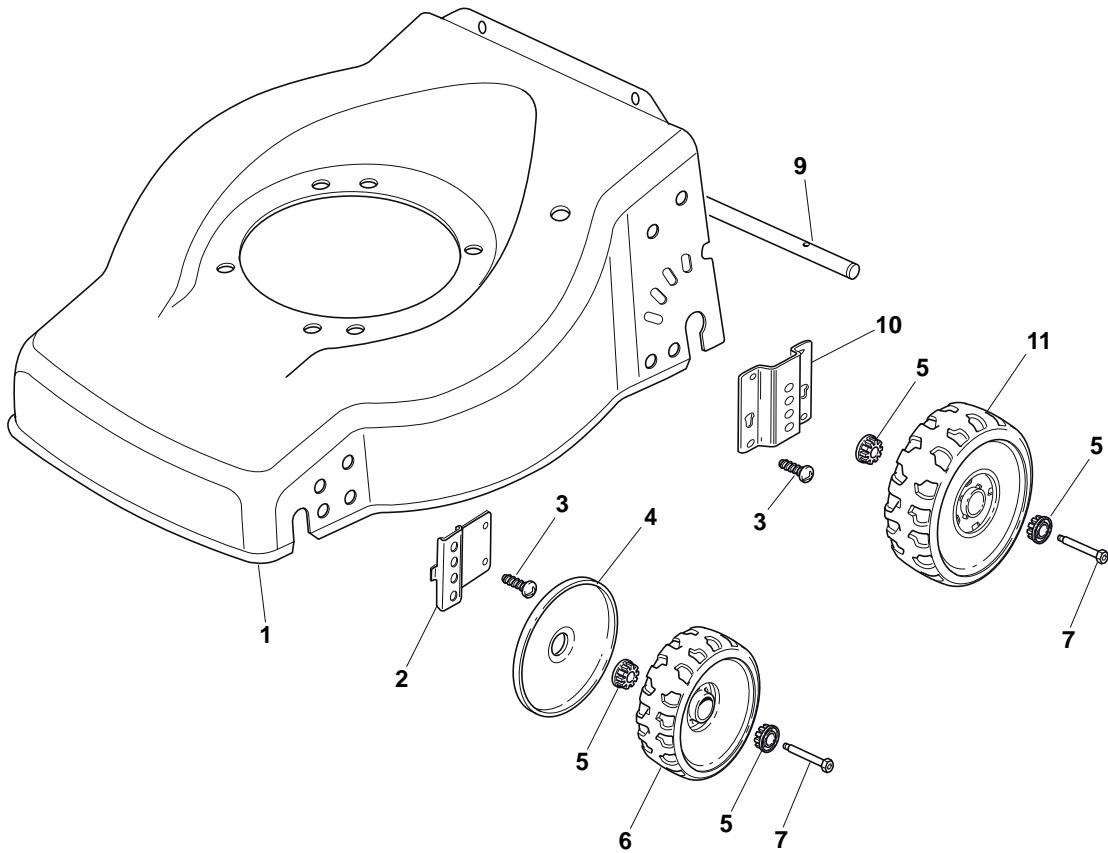

Deck And Height Adjusting with Wheels and Hub Caps

POS	PART. NO	Q.ty	DESCRIPTION	DESCRIZIONE	DESCRIPTION	BESCHREIBUNG	REMARKS
1	381002652/0	1	Deck Red	Chassis Rosso	Châssis Rouge	Gehäuse Rot	
2	322551523/0	2	Plate, Front	Piastra Anteriore	Plaque Antérieure	Platte, Vorder	
3	112728686/0	4	Screw	Vite	Vis	Schraube	
4	322600095/0	2	Protection, Wheel	Protezione Ruote	Protection Roue	Schütz, Räder	
5	322034515/1	8	Bush	Bussola	Douille	Büchse	
6	322686091/1	2	Wheel Ø 165	Ruota Ø 165	Roue Ø 165	Rad Ø 165	
7	122524340/0	4	Pin	Perno	Pivot	Bolzen	
8	322110320/1	2	Hub Cap White	Coprimito Bianco	Couvre-Moyeu Blanc	Radkappe Weiß	
9	122033366/0	1	Axle, Rear Wheels	Asse Ruote Post.	Axe Roues Arriere	Achse, Hinterrad	
10	322551525/0	2	Rear Plate	Piastra Posteriore	Plaque Arriere	Platte, Hinter	
11	322686092/0	2	Wheel Ø 190	Ruota Ø 190	Roue Ø190	Rad Ø 190	
12	322110347/0	2	Hub Cap Grey	Coprimito Grigio	Couvre-Moyeu Gris	Radkappe Grau	
13	322110395/0	2	Hub Cap Grey	Coprimito Grigio	Couvre-Moyeu Gris	Radkappe Grau	
14	322110493/0	2	Hub Cap Grey	Coprimito Grigio	Couvre-Moyeu Gris	Radkappe Grau	
15	322110491/0	2	Hub Cap Grey	Coprimito Grigio	Couvre-Moyeu Gris	Radkappe Grau	
16	322110381/0	2	Hub Cap Grey	Coprimito Grigio	Couvre-Moyeu Gris	Radkappe Grau	
17	122110252/1	2	Hub Cap White	Coprimito Bianco	Couvre-Moyeu Blanc	Radkappe Weiß	
17	122110254/1	2	Hub Cap Yellow	Coprimito Giallo	Couvre-Moyeu Jaune	Radkappe Gelb	
17	122110255/1	2	Hub Cap Red	Coprimito Rosso	Couvre-Moyeu Rouge	Radkappe Rot	
18	322110495/0	2	Hub Cap Grey	Coprimito Grigio	Couvre-Moyeu Gris	Radkappe Grau	
19	322110416/0	2	Hub Cap Grey	Coprimito Grigio	Couvre-Moyeu Gris	Radkappe Grau	
20	322110348/0	2	Hub Cap Grey	Coprimito Grigio	Couvre-Moyeu Gris	Radkappe Grau	
21	322110314/0	2	Hub Cap Grey	Coprimito Grigio	Couvre-Moyeu Gris	Radkappe Grau	
22	322110494/0	2	Hub Cap Grey	Coprimito Grigio	Couvre-Moyeu Gris	Radkappe Grau	
23	322110491/0	2	Hub Cap Grey	Coprimito Grigio	Couvre-Moyeu Gris	Radkappe Grau	
24	322110382/0	2	Hub Cap Grey	Coprimito Grigio	Couvre-Moyeu Gris	Radkappe Grau	
25	122110251/0	2	Hub Cap White	Coprimito Bianco	Couvre-Moyeu Blanc	Radkappe Weiß	
25	122110253/0	2	Hub Cap Yellow	Coprimito Giallo	Couvre-Moyeu Jaune	Radkappe Gelb	
25	122110256/0	2	Hub Cap Red	Coprimito Rosso	Couvre-Moyeu Rouge	Radkappe Rot	
26	322110496/0	2	Hub Cap Grey	Coprimito Grigio	Couvre-Moyeu Gris	Radkappe Grau	
27	322110416/0	2	Hub Cap Grey	Coprimito Grigio	Couvre-Moyeu Gris	Radkappe Grau