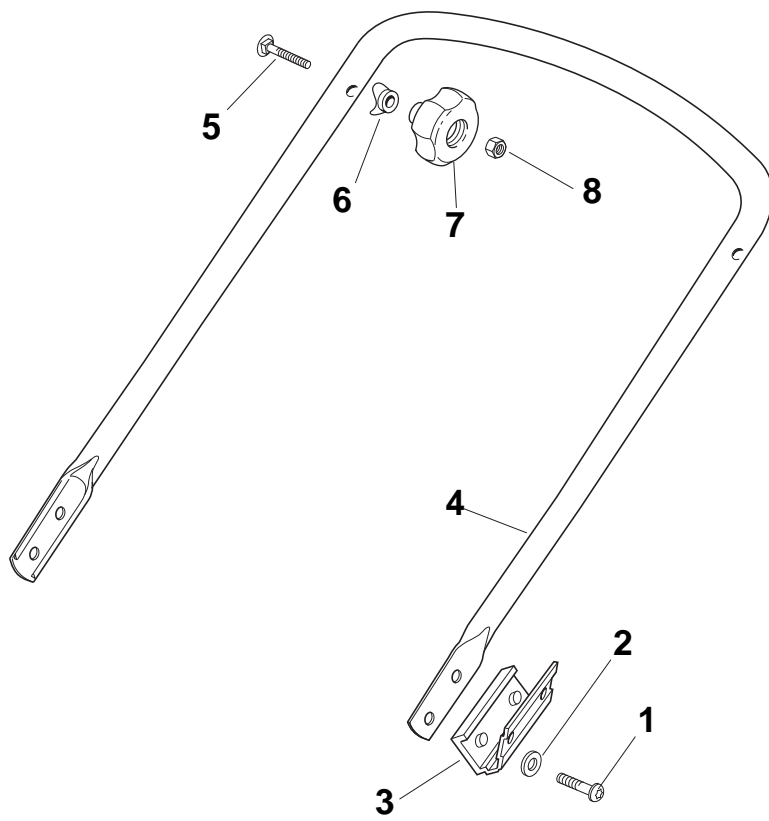

THIS INFORMATION IS NOT INTENDED FOR SALE OR RESALE, AND THIS NOTICE MUST REMAIN ON ALL COPIES.

GLOBAL GARDEN PRODUCTS

Deck And Height Adjusting

POS	PART. NO	Q.ty	DESCRIPTION	DESCRIZIONE	DESCRIPTION	BESCHREIBUNG	REMARKS
1	381002538/0	1	Deck Red	Chassis Rosso	Châssis Rouge	Gehäuse Rot	
1	381004745/0	1	Deck Grey	Chassis Grigio	Châssis Gris	Gehäuse Grau	
2	122131750/0	4	Nut	Dado	Ecrou	Mutter	
3	322735557/0	2	Sector, Height Adjustment	Settore Regolazione Altezza	Secteur Reglage Hauteur	Sektor, Höneverstellung	
4	381003306/0	2	Lever, Height Adjustment	Leva Regolazione Altezza	Levier Reglage Hauteur	Hebel, Höneverstellung	
5	322600170/0	2	Protection, Wheel	Protezione Ruote	Protection Roue	Schütz, Räder	
6	122524324/0	2	Pin	Perno	Pivot	Bolzen	
7	112155000/0	4	Nut	Dado	Ecrou	Mutter	
8	325670011/0	2	Washer	Rosetta	Rondelle	Scheibe	
13	122033364/0	1	Axle, Rear Wheels	Asse Ruote Posteriore	Axe Roues Arriere	Achse, Hinterrad	
14	381003307/0	2	Lever, Height Adjustment	Leva Regolazione Altezza	Levier Reglage Hauteur	Hebel, Höneverstellung	
15	322600098/0	2	Protection	Cappuccio	Capuchon	Stecker	
19	325670011/0	2	Washer	Rosetta	Rondelle	Scheibe	
20	112530150/0	2	Elastic Washer	Disco Elastico	Disque Elastique	Federscheibe	

Handle, Upper Part

POS	PART. NO	Q.ty	DESCRIPTION	DESCRIZIONE	DESCRIPTION	BESCHREIBUNG	REMARKS
1	381007017/2	1	Handle, Upper Part	Manico, Parte Sup	Mancheron, Partie Superieure	Holm, Oberteil	
2	122192000/1	2	Clamp	Staffa	Etrier	Bride	
3	118710628/0	1	Dead Hand Switch	Salvatore	Int. Main Morte	Tot Manschalter	AUS/NZ plug
3	381600500/3	1	Dead Hand Switch	Salvatore	Int. Main Morte	Tot Manschalter	CE plug
3	381600501/3	1	Dead Hand Switch	Salvatore	Int. Main Morte	Tot Manschalter	CH plug
3	381600502/3	1	Dead Hand Switch	Salvatore	Int. Main Morte	Tot Manschalter	UK plug
4	112728701/0	2	Screw	Vite	Vis	Schraube	
5	322195101/4	1	Fairlead	Fermacavo	Fixation Cable	Kabelbefestigung	
6	122192151/0	1	Fairlead	Fermacavo	Fixation Cable	Kabelbefestigung	