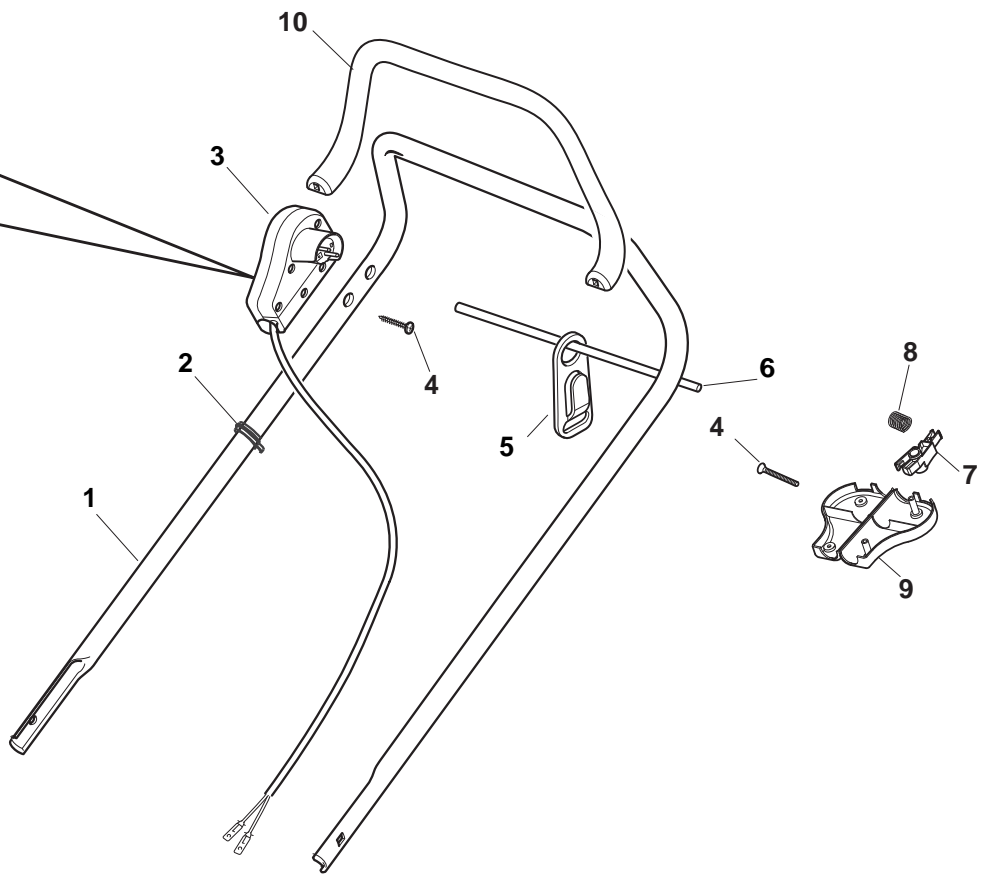

THIS INFORMATION IS NOT INTENDED FOR SALE OR RESALE, AND THIS NOTICE MUST REMAIN ON ALL COPIES.

GLOBAL GARDEN PRODUCTS

Deck And Height Adjusting

POS	PART. NO	Q.ty	DESCRIPTION	DESCRIZIONE	DESCRIPTION	BESCHREIBUNG	REMARKS
1	381002538/0	1	Deck Red	Chassis Rosso	Châssis Rouge	Gehäuse Rot	
1	381004745/0	1	Deck Grey	Chassis Grigio	Châssis Gris	Gehäuse Grau	
2	122131750/0	4	Nut	Dado	Ecrou	Mutter	
3	322735557/0	2	Sector, Height Adjustment	Settore Regolazione Altezza	Secteur Reglage Hauteur	Sektor, Höneverstellung	
4	381003306/0	2	Lever, Height Adjustment	Leva Regolazione Altezza	Levier Reglage Hauteur	Hebel, Höneverstellung	
5	322600170/0	2	Protection, Wheel	Protezione Ruote	Protection Roue	Schütz, Räder	
6	122524324/0	2	Pin	Perno	Pivot	Bolzen	
7	112155000/0	4	Nut	Dado	Ecrou	Mutter	
8	325670011/0	2	Washer	Rosetta	Rondelle	Scheibe	
13	122033364/0	1	Axle, Rear Wheels	Asse Ruote Posteriore	Axe Roues Arriere	Achse, Hinterrad	
14	381003307/0	2	Lever, Height Adjustment	Leva Regolazione Altezza	Levier Reglage Hauteur	Hebel, Höneverstellung	
15	322600098/0	2	Protection	Cappuccio	Capuchon	Stecker	
19	325670011/0	2	Washer	Rosetta	Rondelle	Scheibe	
20	112530150/0	2	Elastic Washer	Disco Elastico	Disque Elastique	Federscheibe	

Handle, Upper Part

POS	PART. NO	Q.ty	DESCRIPTION	DESCRIZIONE	DESCRIPTION	BESCHREIBUNG	REMARKS
1	381007017/2	1	Handle, Upper Part	Manico, Parte Sup	Mancheron, Partie Superieure	Holm, Oberteil	
2	122192000/1	2	Clamp	Staffa	Etrier	Bride	
3	118710628/0	1	Dead Hand Switch	Salvatore	Int. Main Morte	Tot Manschalter	AUS/NZ plug
3	381600500/3	1	Dead Hand Switch	Salvatore	Int. Main Morte	Tot Manschalter	CE plug
3	381600501/3	1	Dead Hand Switch	Salvatore	Int. Main Morte	Tot Manschalter	CH plug
3	381600502/3	1	Dead Hand Switch	Salvatore	Int. Main Morte	Tot Manschalter	UK plug
4	112728701/0	2	Screw	Vite	Vis	Schraube	
5	322195101/4	1	Fairlead	Fermacavo	Fixation Cable	Kabelbefestigung	
6	122192151/0	1	Fairlead	Fermacavo	Fixation Cable	Kabelbefestigung	