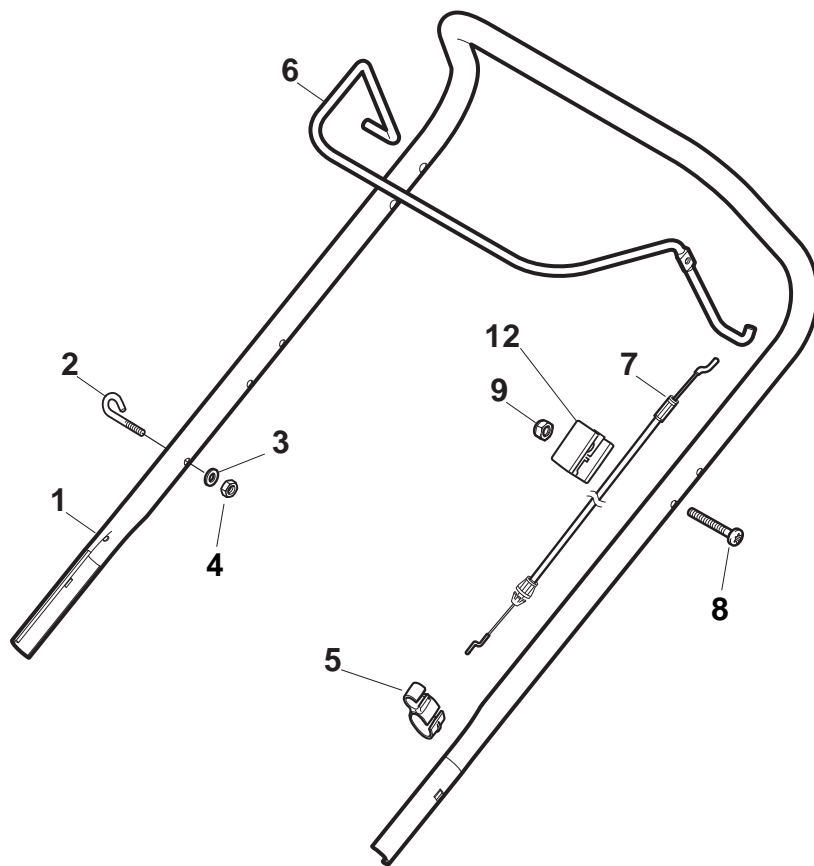

Handle, Upper Part

POS	PART. NO	Q.ty	DESCRIPTION	DESCRIZIONE	DESCRIPTION	BESCHREIBUNG	REMARKS
1	381006739/1	1	Handle, Upper Part	Manico, Parte Sup	Mancheron, Partie Superieure	Holm, Oberteil	
1	381006745/1	1	Handle, Upper Part with sponge handgrip	Manico, Parte Sup. con impugantura in spugna	Mancheron, Partie Superieure avec éponge poignée	Holm, Oberteil Handgriff Schwamm	
2	122430313/0	1	Guide Spring	Molla Guida	Ressort De Guide	Feder Führer	
3	112521330/0	1	Washer	Rosetta	Rondelle	Scheibe	
4	112154510/0	1	Nut	Dado	Ecrou	Mutter	
5	118390020/0	1	Fairlead	Fermacavo	Fixation Cable	Kabelbefestigung	
6	181003363/1	1	Lever, Engine Brake Black	Leva Freno Motore Nero	Levier Frein Moteur Noir	Hebel, Motorbremse Schwarz	Black
6	381003365/0	1	Lever, Engine Brake Yellow	Leva Freno Motore, Giallo	Levier Frein Moteur Jaune	Hebel, Motorbremse, Gelb	Yellow
6	381003376/0	1	Lever, Engine Brake Red	Leva Freno Motore, Rosso	Levier Frein Moteur Rouge	Hebel, Motorbremse, Rot	Red
7	181030056/0	1	Cable, Thread Engine Brake	Cavo Freno Motore	Cable Frein Moteur	Kabel, Motorbremse	for B&S Engine
8	112727783/0	1	Screw	Vite	Vis	Schraube	
9	112154510/0	1	Nut	Dado	Ecrou	Mutter	
12	322551640/0	1	Plate	Piastrina	Plaquette	Plättchen