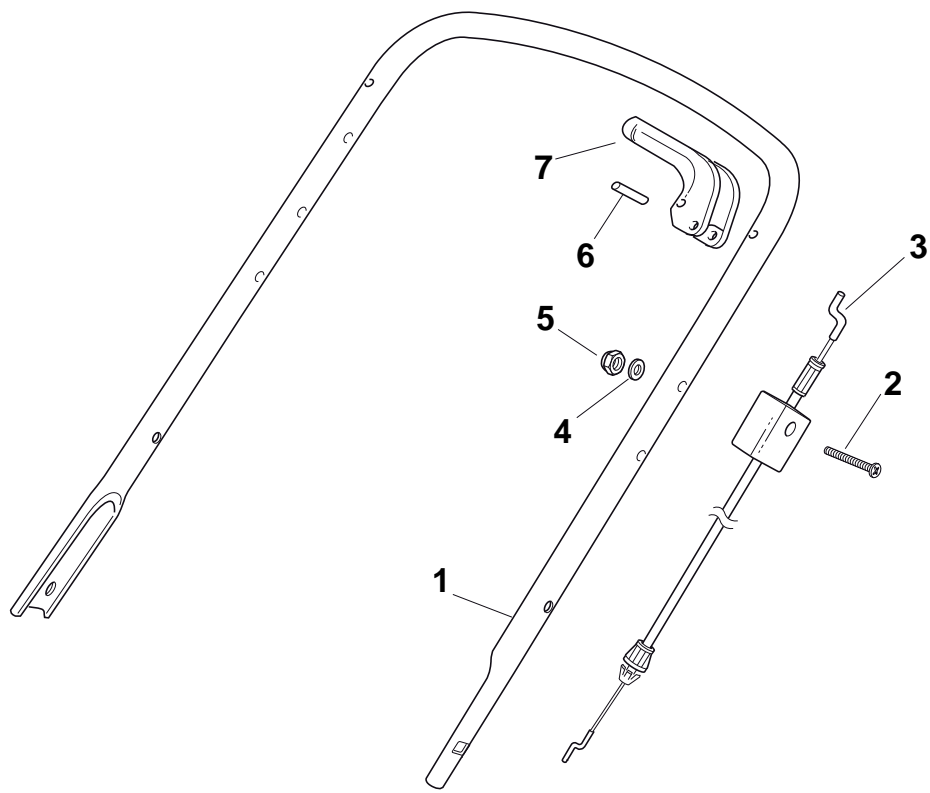

Handle, Upper Part							
POS	PART. NO	Q.ty	DESCRIPTION	DESCRIZIONE	DESCRIPTION	BESCHREIBUNG	REMARKS
1	381006577/0	1	Handle, Upper Part	Manico, Parte Sup	Mancheron, Partie Superieure	Holm, Oberteil	
2	112674700/0	1	Screw	Vite	Vis	Schraube	
3	181000612/0	1	Cable, Thread Engine Brake	Cavo Freno Motore	Cable Frein Moteur	Kabel, Motorbremse	for GGP 150 Engine
3	181000655/0	1	Cable, Thread Engine Brake	Cavo Freno Motore	Cable Frein Moteur	Kabel, Motorbremse	for B&S 450-500 Series / Honda (only 464 Models)
3	181000681/0	1	Cable, Thread Engine Brake	Cavo Freno Motore	Cable Frein Moteur	Kabel, Motorbremse	for Honda Engine
4	112521330/0	1	Washer	Rosetta	Rondelle	Scheibe	
5	112292100/0	1	Nut	Dado	Ecrou	Mutter	
6	112645710/0	1	Pin	Perno	Pivot	Bolzen	
7	322321700/1	1	Lever, Eng. Brake	Leva Freno Motore	Levier Frein Moteur	Hebel, Motorbremse