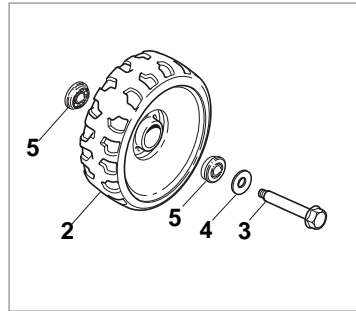

BUSHING Version - Ø 165

BALL BEARING Version - Ø 165

BUSHING Version - Ø 190

BALL BEARING Version - Ø 190

Wheels

POS	PART. NO	Q.ty	DESCRIPTION	DESCRIZIONE	DESCRIPTION	BESCHREIBUNG	REMARKS
1	122034508/0	8	Bush	Bussola	Douille	Büchse	
2	322686091/1	4	Wheel Ø 165	Ruota Ø 165	Roue Ø 165	Rad Ø 165	
3	122524341/0	4	Pin	Perno	Pivot	Bolzen	
4	122675100/0	4	Washer	Rosetta	Rondelle	Scheibe	
5	122122200/0	8	Bearing	Cuscinetto	Coussinet	Lager	
7	322686092/0	4	Wheel Ø 190	Ruota Ø 190	Roue Ø190	Rad Ø 190	