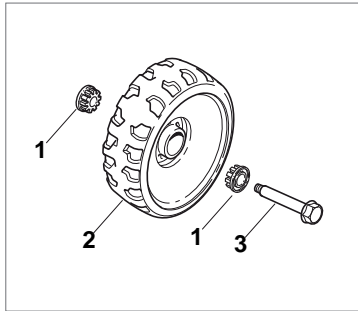

BUSHING Version - Ø 165

BALL BEARING Version - Ø 165

BUSHING Version - Ø 190

BALL BEARING Version - Ø 190

Wheels

POS	PART. NO	Q.ty	DESCRIPTION	DESCRIZIONE	DESCRIPTION	BESCHREIBUNG	REMARKS
1	122034508/0	8	Bush	Bussola	Douille	Büchse	
2	322686091/1	4	Wheel Ø 165	Ruota Ø 165	Roue Ø 165	Rad Ø 165	
3	122524341/0	4	Pin	Perno	Pivot	Bolzen	
4	122675100/0	4	Washer	Rosetta	Rondelle	Scheibe	
5	122122200/0	8	Bearing	Cuscinetto	Coussinet	Lager	
7	322686092/0	4	Wheel Ø 190	Ruota Ø 190	Roue Ø190	Rad Ø 190	