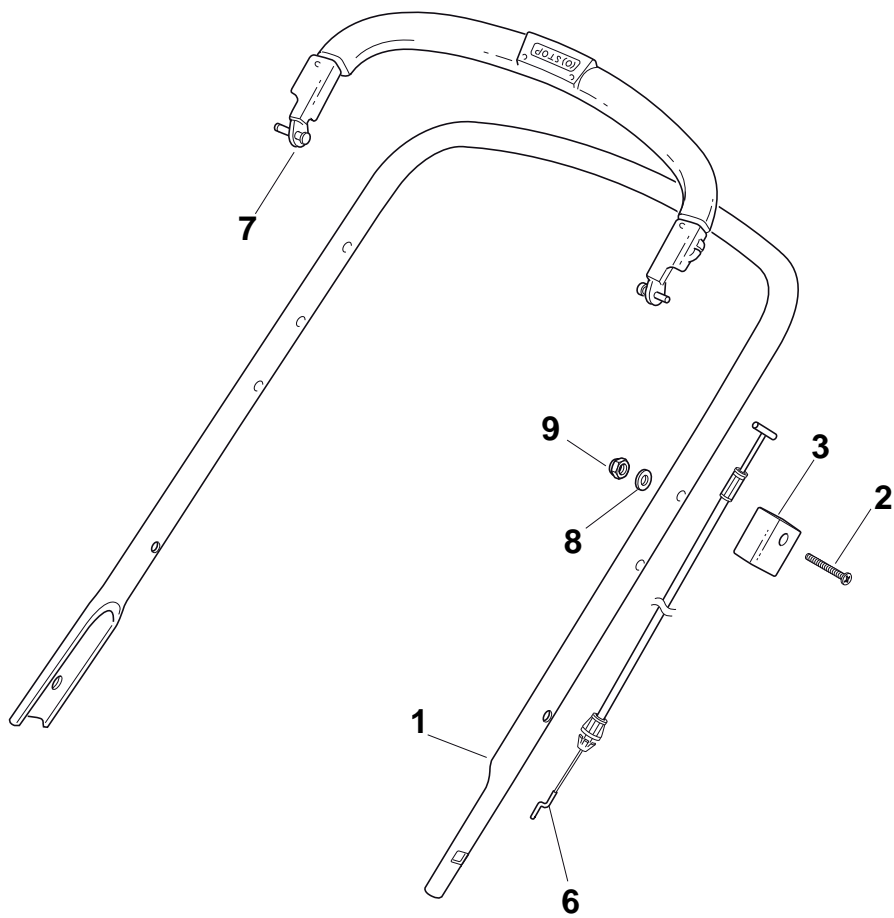

Handle, Upper Part							
POS	PART. NO	Q.ty	DESCRIPTION	DESCRIZIONE	DESCRIPTION	BESCHREIBUNG	REMARKS
1	381006579/1	1	Handle, Upper Part	Manico, Parte Sup	Mancheron, Partie Superieure	Holm, Oberteil	
2	112689500/0	1	Screw	Vite	Vis	Schraube	
3	322551640/0	1	Plate	Piastrina	Plaquette	Plättchen	
6	181000657/0	1	Cable, Thread Engine Brake	Cavo Freno Motore	Cable Frein Moteur	Kabel, Motorbremse	for B&S 450-500 Series
6	181000657/0	1	Cable, Thread Engine Brake	Cavo Freno Motore	Cable Frein Moteur	Kabel, Motorbremse	for Honda Engine
7	381003298/1	1	Lever, Engine Brake	Leva Freno Motore	Levier Frein Moteur	Hebel, Motorbremse	
8	112521330/0	1	Washer	Rosetta	Rondelle	Scheibe	
9	112292100/0	1	Nut	Dado	Ecrou	Mutter