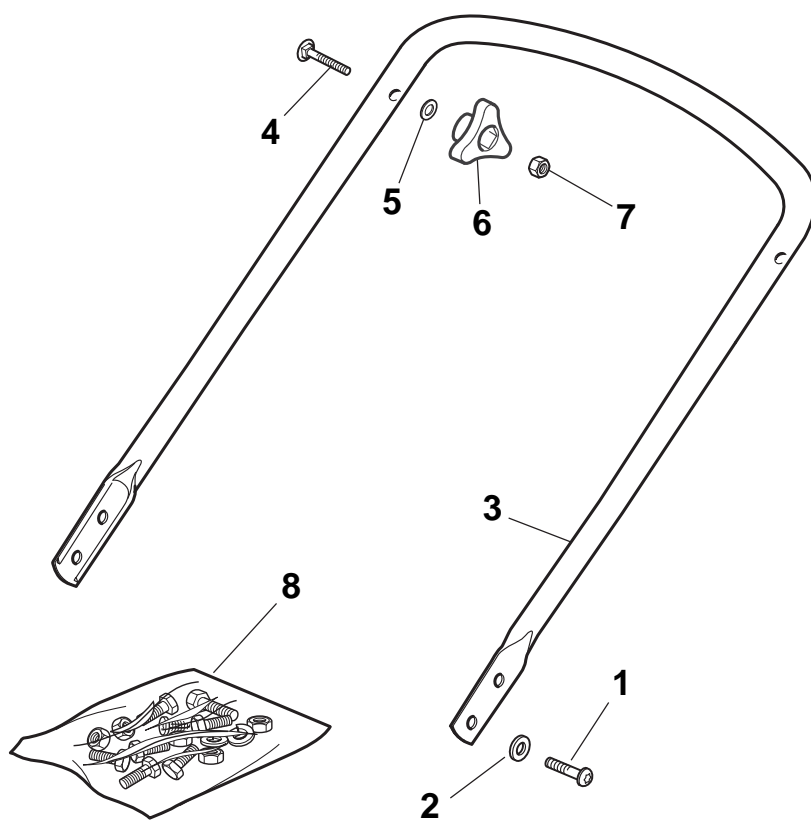

THIS INFORMATION IS NOT INTENDED FOR SALE OR RESALE, AND THIS NOTICE MUST REMAIN ON ALL COPIES.

GLOBAL GARDEN PRODUCTS

Deck And Height Adjusting

POS	PART. NO	Q.ty	DESCRIPTION	DESCRIZIONE	DESCRIPTION	BESCHREIBUNG	REMARKS
1	381002994/0	1	Deck Red	Chassis Rosso	Châssis Rouge	Gehäuse Rot	
2	122131750/0	4	Nut	Dado	Ecrou	Mutter	
3	322735559/0	1	Sector, Height Adjustment Right	Settore Regolazione Altezza Destro	Secteur Regl. Hauteur, D	Sektor, Höheverstellung, R.	
3	322735561/0	1	Sector, Height Adjustment Left	Settore Regolazione Altezza Sinistro	Secteur Regl. Hauteur, G	Sektor, Höheverstellung, L.	
4	381003306/0	2	Lever, Height Adjustment	Leva Regolazione Altezza	Levier Reglage Hauteur	Hebel, Höneverstellung	
5	322600170/0	2	Protection, Wheel	Protezione Ruote	Protection Roue	Schütz, Räder	
6	122524324/0	2	Pin	Perno	Pivot	Bolzen	
7	112155000/0	4	Nut	Dado	Ecrou	Mutter	
8	325670011/0	2	Washer	Rosetta	Rondelle	Scheibe	
13	122033367/0	1	Axle, Rear Wheels	Asse Ruote Posteriore	Axe Roues Arriere	Achse, Hinterrad	
14	381003307/0	2	Lever, Height Adjustment	Leva Regolazione Altezza	Levier Reglage Hauteur	Hebel, Höneverstellung	
15	322600098/0	2	Protection	Cappuccio	Capuchon	Stecker	
19	325670011/0	2	Washer	Rosetta	Rondelle	Scheibe	
20	112530150/0	2	Elastic Washer	Disco Elastico	Disque Elastique	Federscheibe	

Handle, Lower Part

POS	PART. NO	Q.ty	DESCRIPTION	DESCRIZIONE	DESCRIPTION	BESCHREIBUNG	REMARKS
1	112760605/0	4	Screw	Vite	Vis	Schraube	
2	112521350/0	4	Washer	Rosetta	Rondelle	Scheibe	
3	381006568/0	1	Handle, Lower Part	Manico, Parte Inferiore	Mancheron, Partie Inferieure	Holm, Unterteil	
4	112819120/0	1	Guide Spring	Molla Guida	Ressort De Guide	Feder Führer	
5	122671651/0	2	Washer	Rosetta	Rondelle	Scheibe	
6	122399900/0	2	Knob	Manopolina	Poignée	Griff	
7	112293200/0	2	Nut	Dado	Ecrou	Mutter	
8	381008696/0	1	Outfit, Screws	Dotazione Viteria	Dotation Visserie	Satz, Schrauben	