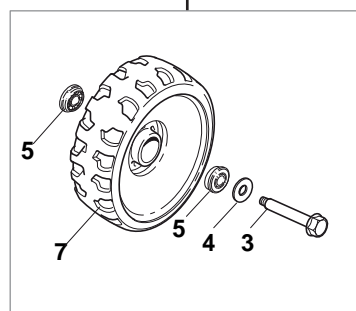

BUSHING Version - Ø 165

BALL BEARING Version - Ø 165

BUSHING Version - Ø 190

BALL BEARING Version - Ø 190

Wheels

POS	PART. NO	Q.ty	DESCRIPTION	DESCRIZIONE	DESCRIPTION	BESCHREIBUNG	REMARKS
1	122034508/0	8	Bush	Bussola	Douille	Büchse	
2	322686091/1	4	Wheel Ø 165	Ruota Ø 165	Roue Ø 165	Rad Ø 165	
3	122524341/0	4	Pin	Perno	Pivot	Bolzen	
4	122675100/0	4	Washer	Rosetta	Rondelle	Scheibe	
5	122122200/0	8	Bearing	Cuscinetto	Coussinet	Lager	
7	322686092/0	4	Wheel Ø 190	Ruota Ø 190	Roue Ø190	Rad Ø 190	