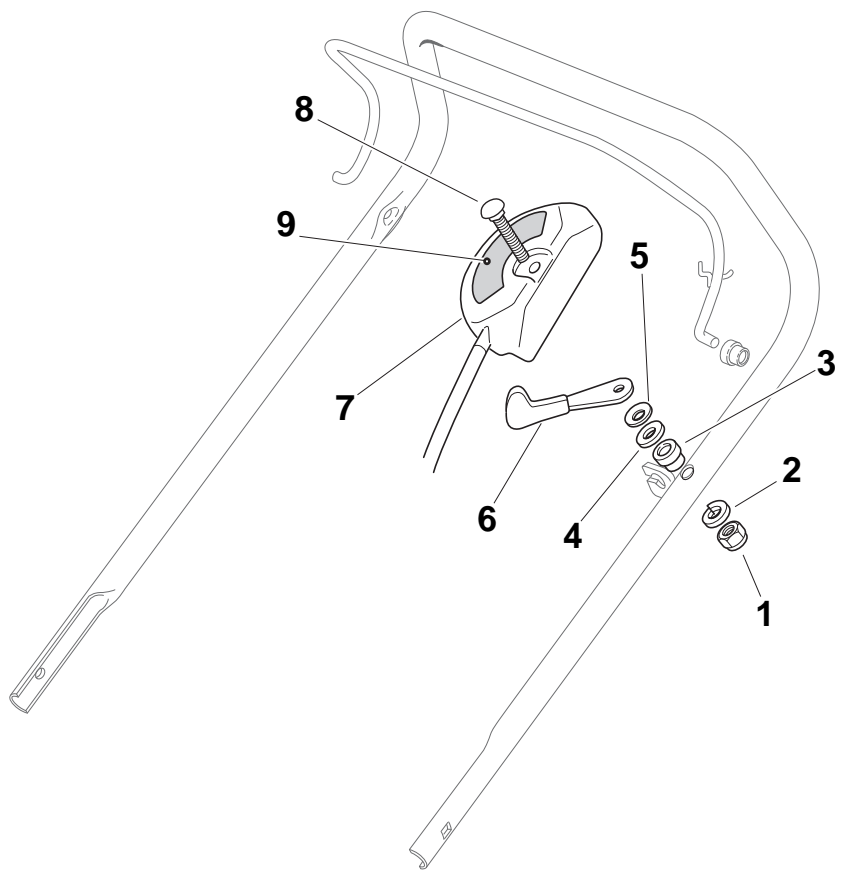

Throttle Cable							
POS	PART. NO	Q.ty	DESCRIPTION	DESCRIZIONE	DESCRIPTION	BESCHREIBUNG	REMARKS
1	112291000/0	1	Nut	Dado	Ecrou	Mutter	
2	112581500/0	1	Grower	Grower	Grower	Federring	
3	122171005/0	1	Spacer	Distanziale	Entretoise	Distanzring	
4	112521360/0	1	Washer	Rosetta	Rondelle	Scheibe	
5	112508100/0	1	Spring Washer	Rosetta Elastica	Rondelle Elastique	Elastische Scheibe	
6	381007220/0	1	Lever, Throttle	Leva, Acceleratore	Levier, Accelérateur	Hebel, Beshleuniger	for B&S 450-500 series / GGP 150cc
6	381007279/1	1	Lever, Throttle	Leva, Acceleratore	Levier, Accelérateur	Hebel, Beshleuniger	for B&S-GGP-Honda Engine
7	481007080/0	1	Throttle Cable	Cavo Acceleratore	Cable, Accelérateur	Gashebel Kabel	
8	112815000/0	1	Screw	Vite	Vis	Schraube	
9	114356702/0	1	Label	Etichetta	Etiquette	Etikette	for GGP Engine
9	114356702/0	1	Label	Etichetta	Etiquette	Etikette	for HONDA Engine
9	114356703/0	1	Label	Etichetta	Etiquette	Etikette	for B&S Engine
9	114356905/0	1	Label	Etichetta	Etiquette	Etikette	for DOV Engine
9	114356905/0	1	Label	Etichetta	Etiquette	Etikette	for Autochoke Engine
9	114364264/0	1	Label	Etichetta	Etiquette	Etikette	for GGP Engine with AVS