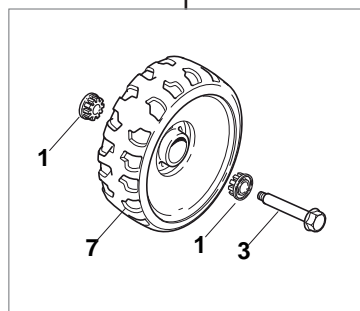

BUSHING Version - Ø 165

BALL BEARING Version - Ø 165

BUSHING Version - Ø 190

BALL BEARING Version - Ø 190

Wheels

POS	PART. NO	Q.ty	DESCRIPTION	DESCRIZIONE	DESCRIPTION	BESCHREIBUNG	REMARKS
1	122034508/0	8	Bush	Bussola	Douille	Büchse	
2	322686091/1	4	Wheel Ø 165	Ruota Ø 165	Roue Ø 165	Rad Ø 165	
3	122524341/0	4	Pin	Perno	Pivot	Bolzen	
4	122675100/0	4	Washer	Rosetta	Rondelle	Scheibe	
5	122122200/0	8	Bearing	Cuscinetto	Coussinet	Lager	
7	322686092/0	4	Wheel Ø 190	Ruota Ø 190	Roue Ø190	Rad Ø 190	