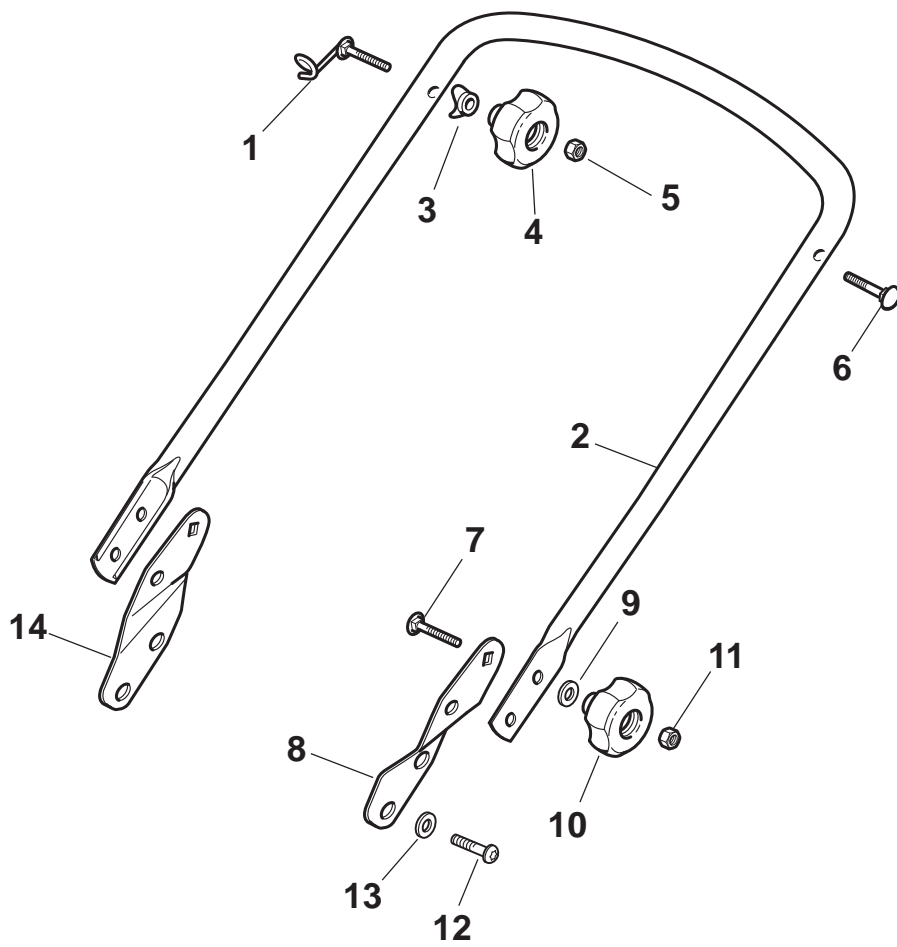

Handle, Lower Part

POS	PART. NO	Q.ty	DESCRIPTION	DESCRIZIONE	DESCRIPTION	BESCHREIBUNG	REMARKS
1	181003801/1	1	Guide Spring	Molla Guida	Ressort De Guide	Feder Führer	
3	122680006/1	2	Washer	Rosetta	Rondelle	Scheibe	
4	322399804/1	2	Knob	Manopolina	Poignée	Griff	
5	112293200/0	2	Nut	Dado	Ecrou	Mutter	
6	112819201/0	1	Screw	Vite	Vis	Schraube	
7	112818900/0	2	Screw	Vite	Vis	Schraube	
8	322778425/0	1	Bracket, L	Staffa Sx	Etrier Gauche	Steigbügel, Linke	
9	122671653/0	2	Washer	Rosetta	Rondelle	Scheibe	
10	322399804/1	2	Knob	Manopolina	Poignée	Griff	
11	112293200/0	2	Nut	Dado	Ecrou	Mutter	
12	112760605/0	4	Screw	Vite	Vis	Schraube	
13	112521350/0	4	Washer	Rosetta	Rondelle	Scheibe	
14	322778423/0	1	Bracket, R	Staffa Dx	Etrier Droit	Steigbügel, Rechte