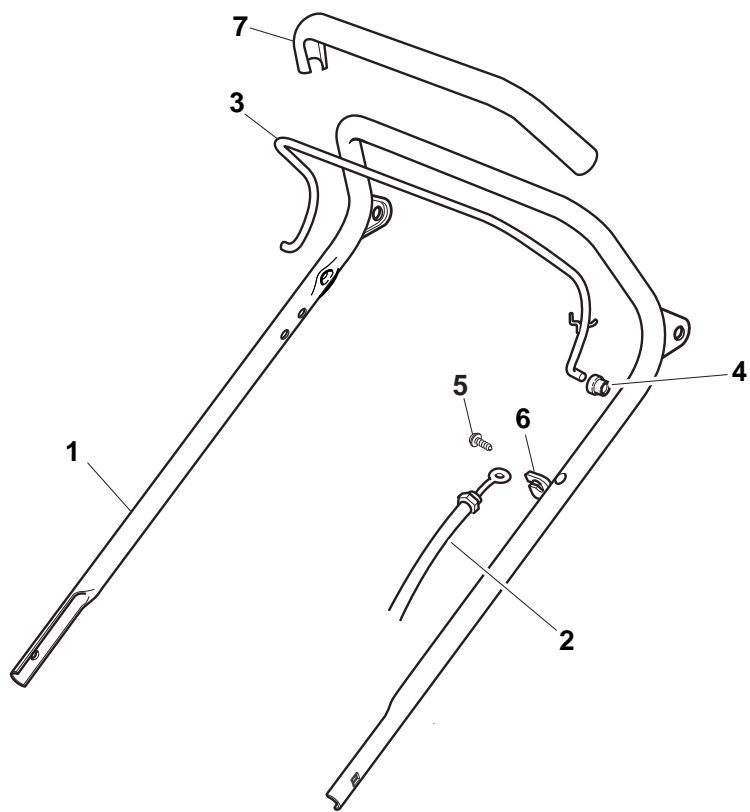

Handle, Upper Part							
POS	PART. NO	Q.ty	DESCRIPTION	DESCRIZIONE	DESCRIPTION	BESCHREIBUNG	REMARKS
1	381007018/1	1	Handle, Upper Part	Manico, Parte Sup	Mancheron, Partie Superieure	Holm, Oberteil	
2	181000611/0	1	Cable, Thread Engine Brake	Cavo Freno Motore	Cable Frein Moteur	Kabel, Motorbremse	for GGP 150 Engine
2	181000616/1	1	Cable, Thread Engine Brake	Cavo Freno Motore	Cable Frein Moteur	Kabel, Motorbremse	for Honda Engine
2	181000616/1	1	Cable, Thread Engine Brake	Cavo Freno Motore	Cable Frein Moteur	Kabel, Motorbremse	for GGP 140-160 Engine
2	181000757/0	1	Cable, Thread Engine Brake	Cavo Freno Motore	Cable Frein Moteur	Kabel, Motorbremse	for B&S 450-500 Series
3	181003291/3	1	Lever, Engine Brake	Leva Freno Motore	Levier Frein Moteur	Hebel, Motorbremse	
4	122041966/0	2	Bush	Bussola	Douille	Büchse	
5	112728518/0	1	Screw	Vite	Vis	Schraube	
6	322806612/0	1	Support	Supporto	Support	Halter	
7	122291050/0	1	Handgrip Black	Impugnatura Manico Nera	Poignée Noir	Handgriff Schwarz