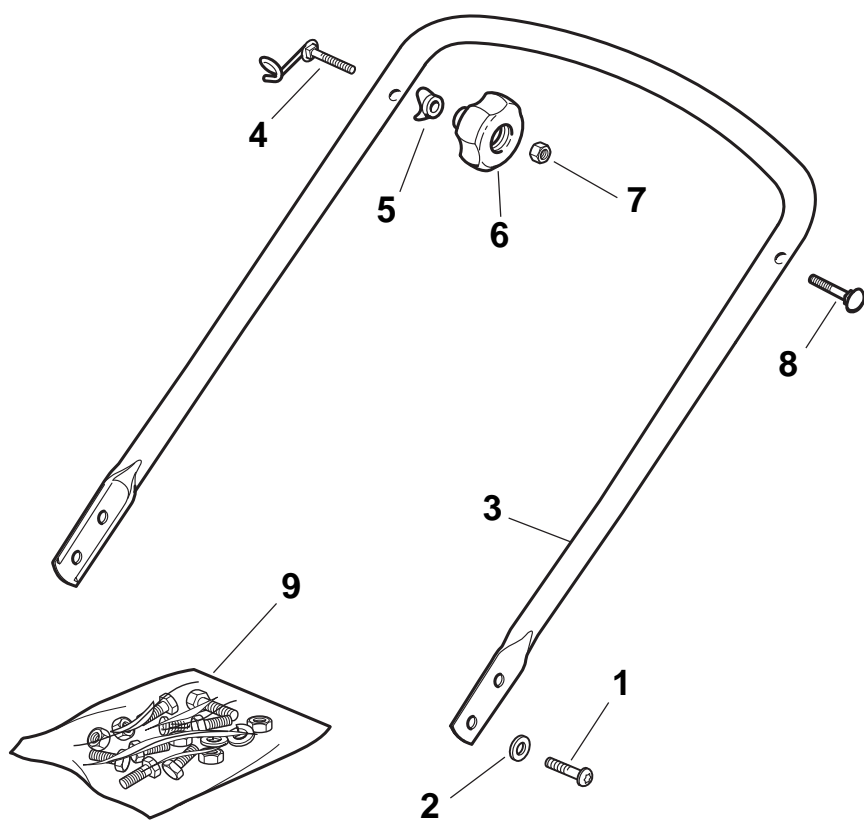

THIS INFORMATION IS NOT INTENDED FOR SALE OR RESALE, AND THIS NOTICE MUST REMAIN ON ALL COPIES.

GLOBAL GARDEN PRODUCTS

Deck And Height Adjusting

POS	PART. NO	Q.ty	DESCRIPTION	DESCRIZIONE	DESCRIPTION	BESCHREIBUNG	REMARKS
1	381002994/0	1	Deck Red	Chassis Rosso	Châssis Rouge	Gehäuse Rot	
2	122131750/0	4	Nut	Dado	Ecrou	Mutter	
3	322735559/0	1	Sector, Height Adjustment Right	Settore Regolazione Altezza Destro	Secteur Regl. Hauteur, D	Sektor, Höheverstellung, R.	
3	322735561/0	1	Sector, Height Adjustment Left	Settore Regolazione Altezza Sinistro	Secteur Regl. Hauteur, G	Sektor, Höheverstellung, L.	
4	381003306/0	2	Lever, Height Adjustment	Leva Regolazione Altezza	Levier Reglage Hauteur	Hebel, Höneverstellung	
5	322600170/0	2	Protection, Wheel	Protezione Ruote	Protection Roue	Schütz, Räder	
6	122524324/0	2	Pin	Perno	Pivot	Bolzen	
7	112155000/0	4	Nut	Dado	Ecrou	Mutter	
8	325670011/0	2	Washer	Rosetta	Rondelle	Scheibe	
13	122033367/0	1	Axle, Rear Wheels	Asse Ruote Posteriore	Axe Roues Arriere	Achse, Hinterrad	
14	381003307/0	2	Lever, Height Adjustment	Leva Regolazione Altezza	Levier Reglage Hauteur	Hebel, Höneverstellung	
15	322600098/0	2	Protection	Cappuccio	Capuchon	Stecker	
19	325670011/0	2	Washer	Rosetta	Rondelle	Scheibe	
20	112530150/0	2	Elastic Washer	Disco Elastico	Disque Elastique	Federscheibe	

Handle, Lower Part

POS	PART. NO	Q.ty	DESCRIPTION	DESCRIZIONE	DESCRIPTION	BESCHREIBUNG	REMARKS
1	112760605/0	4	Screw	Vite	Vis	Schraube	
2	112521350/0	4	Washer	Rosetta	Rondelle	Scheibe	
3	381006568/0	1	Handle, Lower Part	Manico, Parte Inferiore	Mancheron, Partie Inferieure	Holm, Unterteil	
4	112819120/0	1	Guide Spring	Molla Guida	Ressort De Guide	Feder Führer	
5	122671651/0	2	Washer	Rosetta	Rondelle	Scheibe	
6	122399900/0	2	Knob	Manopolina	Poignée	Griff	
7	112293200/0	2	Nut	Dado	Ecrou	Mutter	
8	381008696/0	1	Outfit, Screws	Dotazione Viteria	Dotation Visserie	Satz, Schrauben	