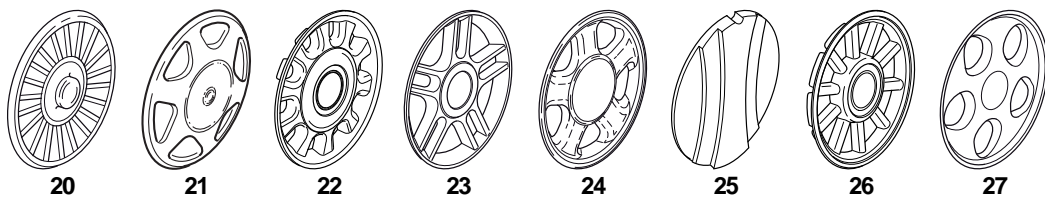

Rear Hubcaps