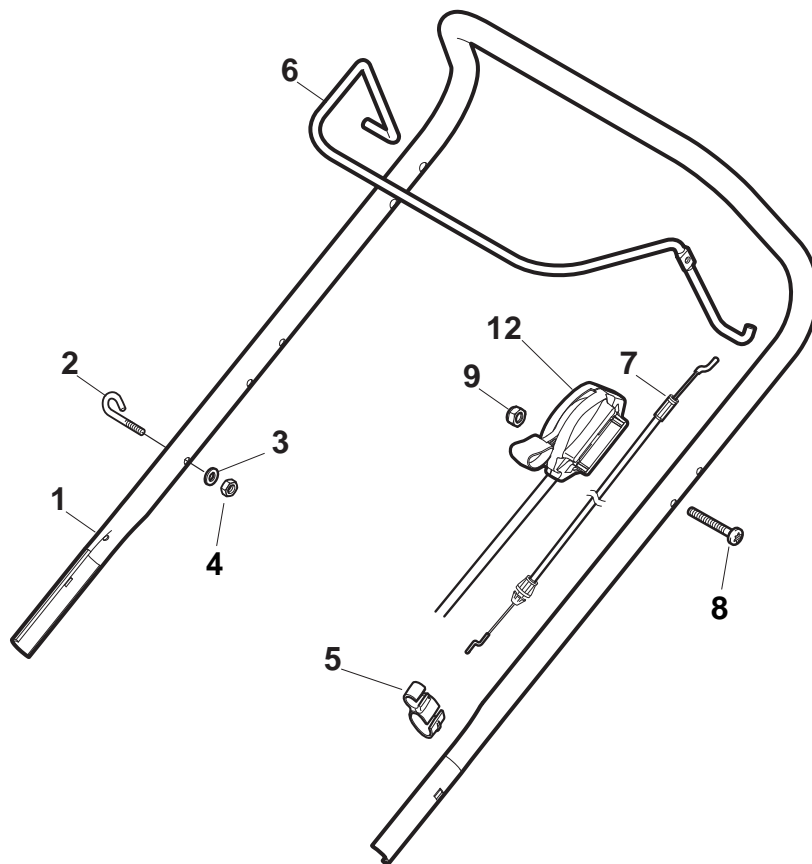

Handle, Upper Part

POS	PART. NO	Q.ty	DESCRIPTION	DESCRIZIONE	DESCRIPTION	BESCHREIBUNG	REMARKS
1	381006739/1	1	Handle, Upper Part	Manico, Parte Sup	Mancheron, Partie Superieure	Holm, Oberteil	
1	381006745/1	1	Handle, Upper Part with sponge handgrip	Manico, Parte Sup. con impugantura in spugna	Mancheron, Partie Superieure avec éponge poignée	Holm, Oberteil Handgriff Schwamm	
2	122430313/0	1	Guide Spring	Molla Guida	Ressort De Guide	Feder Führer	
3	112521330/0	1	Washer	Rosetta	Rondelle	Scheibe	
4	112154510/0	1	Nut	Dado	Ecrou	Mutter	
5	118390020/0	1	Fairlead	Fermacavo	Fixation Cable	Kabelbefestigung	
6	181003363/1	1	Lever, Engine Brake Black	Leva Freno Motore Nero	Levier Frein Moteur Noir	Hebel, Motorbremse Schwarz	Black
6	381003365/0	1	Lever, Engine Brake Yellow	Leva Freno Motore, Giallo	Levier Frein Moteur Jaune	Hebel, Motorbremse, Gelb	Yellow
6	381003376/0	1	Lever, Engine Brake Red	Leva Freno Motore, Rosso	Levier Frein Moteur Rouge	Hebel, Motorbremse, Rot	Red
7	181030056/0	1	Cable, Thread Engine Brake	Cavo Freno Motore	Cable Frein Moteur	Kabel, Motorbremse	for B&S Engine
8	112727788/0	1	Screw	Vite	Vis	Schraube	
9	112154510/0	1	Nut	Dado	Ecrou	Mutter	
12	181005502/1	1	Throttle Cable	Cavo Acceleratore	Cable, Accelérateur	Gashebel Kabel	for B&S Engine
12	181005504/1	1	Throttle Cable	Cavo Acceleratore	Cable, Accelérateur	Gashebel Kabel	for GGP 150 Engine