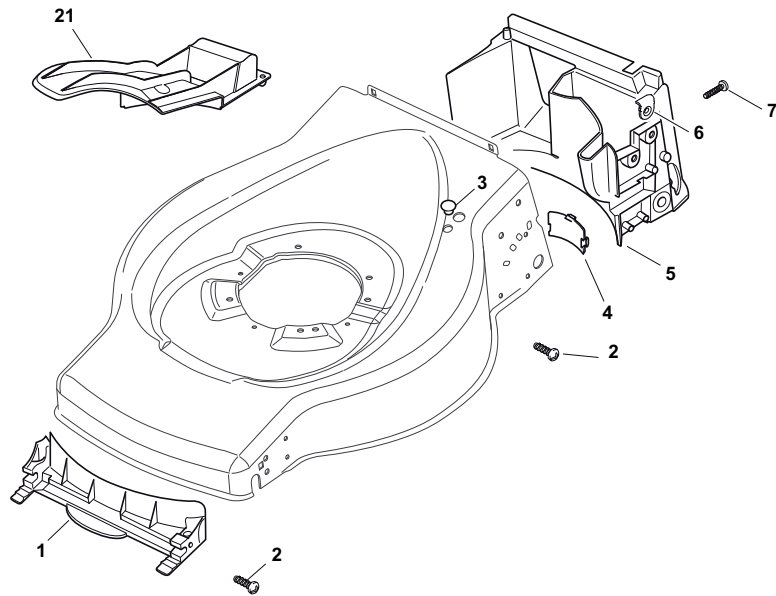

Front Conveyor - Mulching

POS	PART. NO	Q.ty	DESCRIPTION	DESCRIZIONE	DESCRIPTION	BESCHREIBUNG	REMARKS
1	322108273/0	1	Front Conveyor Assy	Convogl. Anteriore	Convoyeur Avant	Hinterleitblechvorder	
2	112728686/0	6	Screw	Vite	Vis	Schraube	
3	322820077/0	1	Cap	Puntale	Bouchon	Gummistopfen	
5	322108274/2	1	Rear Conveyor Assy	Convogl. Posteriore	Ens. Convoyeur Post.	Hinterleitblechsatz	
6	322545189/0	4	Plate	Piastrina	Plaquette	Plättchen	
7	112728686/0	2	Screw	Vite	Vis	Schraube