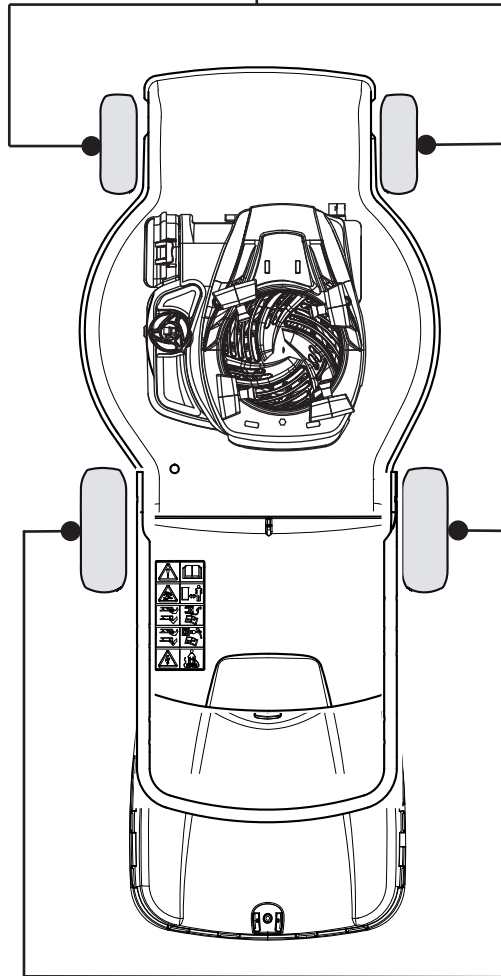

BUSHING Version - Ø 165

BALL BEARING Version - Ø 165

BUSHING Version - Ø 190

BALL BEARING Version - Ø 190

Wheels

POS	PART. NO	Q.ty	DESCRIPTION	DESCRIZIONE	DESCRIPTION	BESCHREIBUNG	REMARKS
1	122034508/0	8	Bush	Bussola	Douille	Büchse	
2	322686091/1	4	Wheel Ø 165	Ruota Ø 165	Roue Ø 165	Rad Ø 165	
3	122524341/0	4	Pin	Perno	Pivot	Bolzen	
4	122675100/0	4	Washer	Rosetta	Rondelle	Scheibe	
5	122122200/0	8	Bearing	Cuscinetto	Coussinet	Lager	
7	322686092/0	4	Wheel Ø 190	Ruota Ø 190	Roue Ø190	Rad Ø 190	