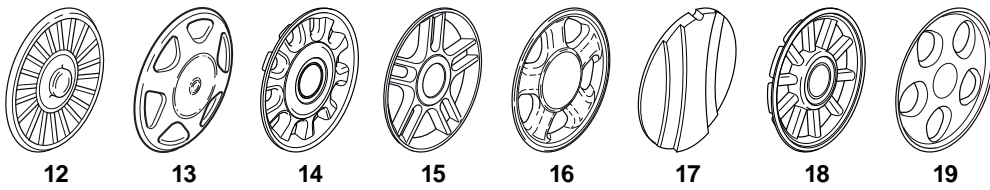

Front Hubcaps