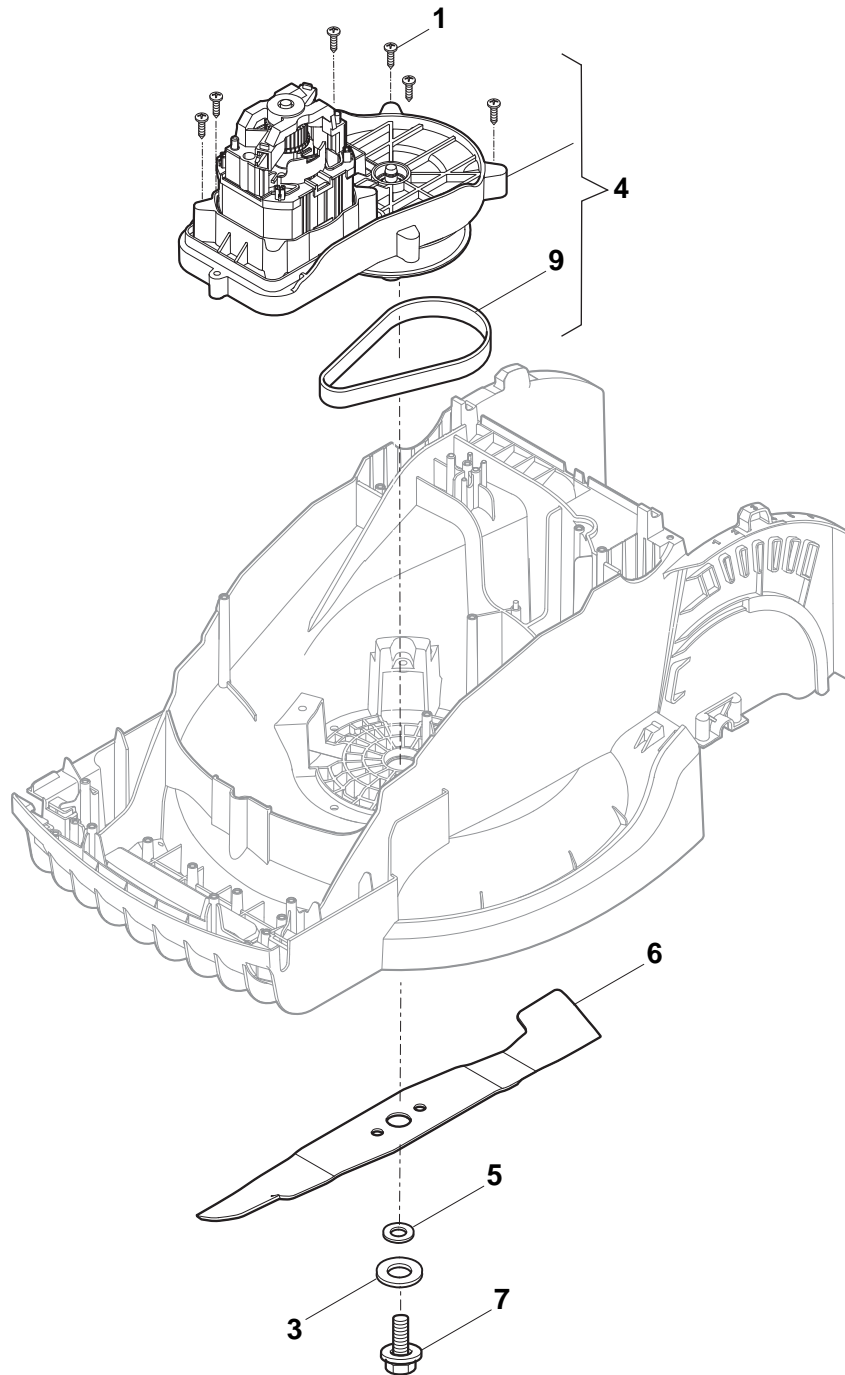

POS	PART. NO	Q.ty	DESCRIPTION	DESCRIZIONE	BESCHREIBUNG	DESCRIPTION	REMARKS
1	112728699/0	5	Screw	Vite	Vis	Schraube	
3	122671651/0	1	Washer	Rosetta	Rondelle	Scheibe	
4	118563702/0	1	Motor	Motore	Moteur	Motor	1200W
4	118563698/0	1	Motor	Motore	Moteur	Motor	1400W
5	112508122/0	1	Washer	Rosetta	Rondelle	Scheibe	
6	181004157/0	1	Blade	Coltello	Lame	Messer	
7	112793312/0	1	Screw	Vite	Vis	Schraube