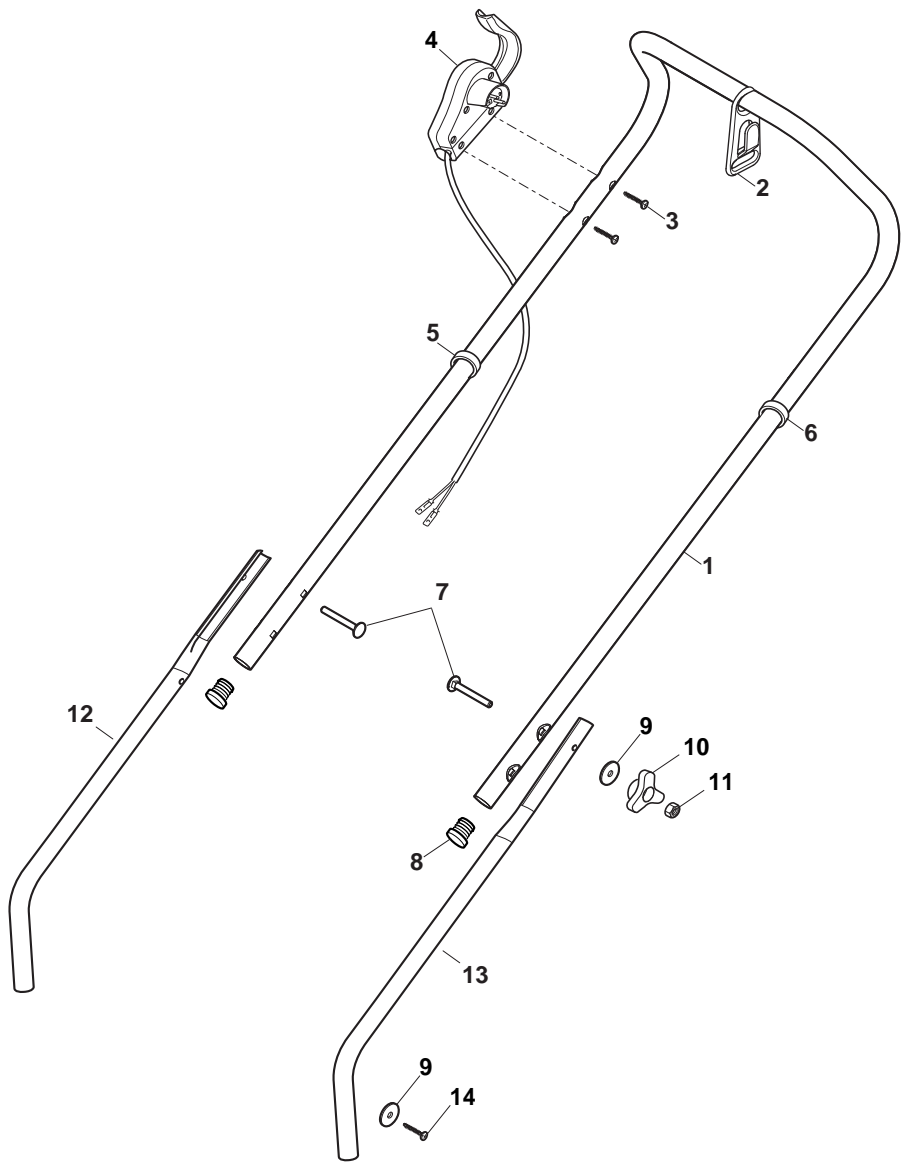

POS	PART. NO	Q.ty	DESCRIPTION	DESCRIZIONE	BESCHREIBUNG	DESCRIPTION	REMARKS
1	381007531/0	1	Handle, Upper Part	Manico, Parte Sup	Mancheron, Partie Superieure	Holm, Oberteil	
2	322195101/4	1	Fairlead	Fermacavo	Fixation Cable	Kabelbefestigung	
3	112728701/0	2	Screw	Vite	Vis	Schraube	
4	381600500/3	1	Dead Hand Switch	Salvatore	Int. Main Morte	Tot Manschalter	UK plug
4	381600501/3	1	Dead Hand Switch	Salvatore	Int. Main Morte	Tot Manschalter	CH plug
4	381600502/3	1	Dead Hand Switch	Salvatore	Int. Main Morte	Tot Manschalter	CE plug
5	122192000/1	1	Fairlead	Fermacavo	Fixation Cable	Kabelbefestigung	
6	122192151/0	1	Fairlead	Fermacavo	Fixation Cable	Kabelbefestigung	
7	122943016/0	2	Screw	Vite	Vis	Schraube	
8	118566116/0	2	Cap	Puntale	Bouchon	Gummistopfen	
9	112523050/0	4	Washer	Rosetta	Rondelle	Scheibe	
10	122399900/0	4	Black Knob	Manopolina Nera	Poignée Noir	Griff Svart	
11	112154521/0	4	Nut	Dado	Ecrou	Mutter	
12	381007529/0	1	Right Handle, Lower Part	Manico, Parte Inf Dx	Mancheron, Partie Inferieure Droite	Holm, Rechte Unterteil	
13	381007530/0	1	Left Handle, Lower Part	Manico, Parte Inf Sx	Mancheron, Partie Inferieure Gauche	Holm, Linke Unterteil	
14	112728450/0	2	Screw	Vite	Vis	Schraube