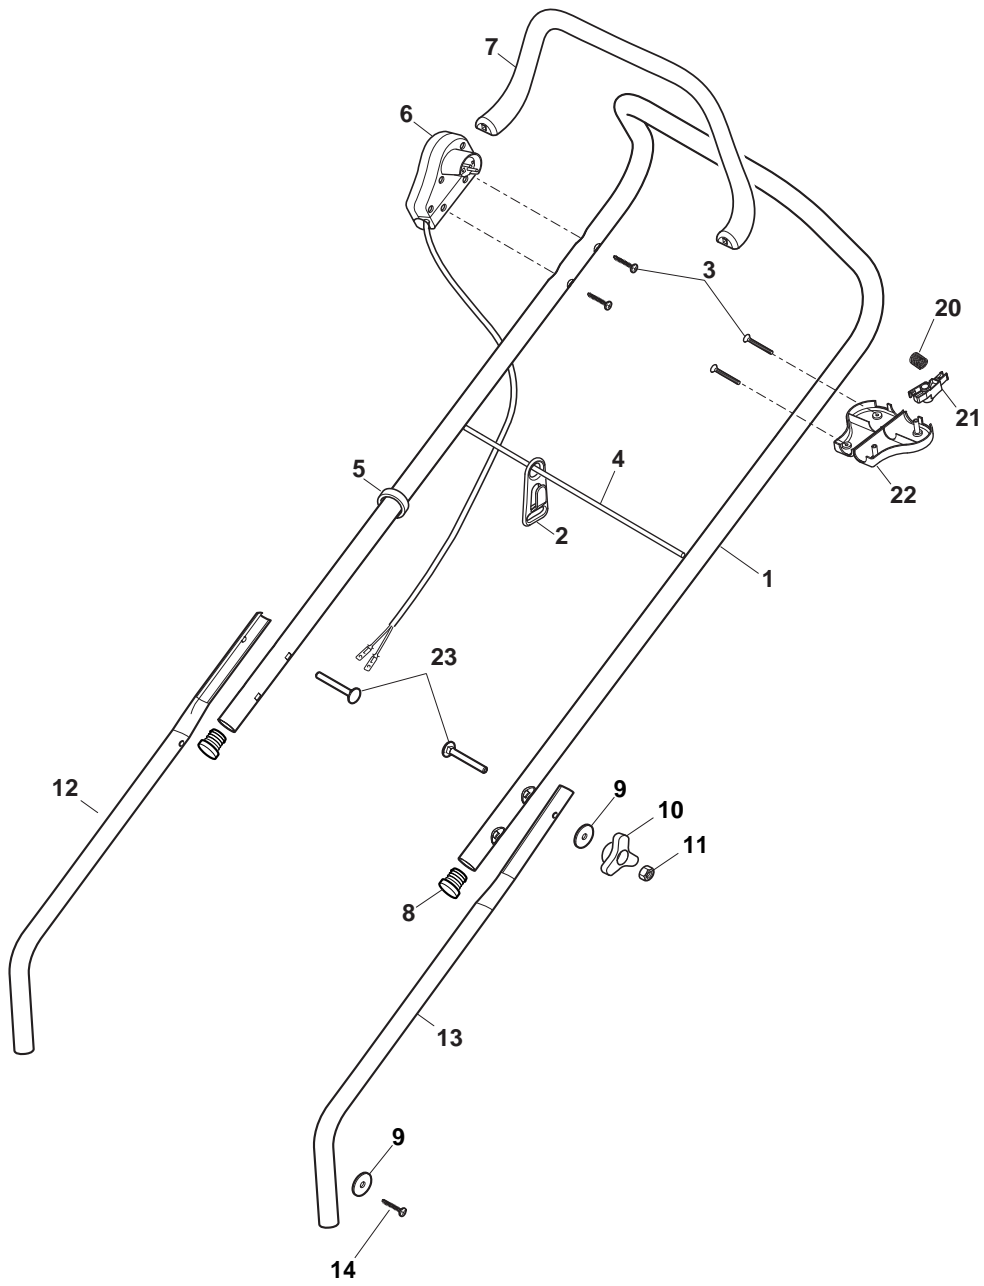

POS	PART. NO	Q.ty	DESCRIPTION	DESCRIZIONE	BESCHREIBUNG	DESCRIPTION	REMARKS
1	322291064/1	1	Upper Half Handgrip Switch	Semiinpugnatura Sup. Salvamotore	Poignée Demi Sup. Int. Main Morte	Oberteil Hälfte Tot Manschalter	
2	381600537/0	1	Dead Hand Switch	Salvamotore	Int. Main Morte	Tot Manschalter	Uk plug
2	381600539/0	1	Dead Hand Switch	Salvamotore	Int. Main Morte	Tot Manschalter	CE plug
2	381600540/0	1	Dead Hand Switch	Salvamotore	Int. Main Morte	Tot Manschalter	Battery
3	322291065/0	1	Lower Half Handgrip Switch	Semiinpugnatura Inf. Salvamotore	Poignée Demi Inferiure Int. Main Morte	Untere Hälfte Tot Manschalter	
4	112728713/0	11	Screw	Vite	Vis	Schraube	
5	381007532/0	2	Handle, Upper Part	Manico, Parte Superiore	Mancheron, Partie Superieure	Holm, Oberteil	
6	122192000/1	1	Clamp	Fascetta	Collier	Bowdenzughalter	
7	112523050/0	4	Washer	Rosetta	Rondelle	Scheibe	
8	122524352/0	2	Pin	Perno	Goupille	Stift	
9	322319520/0	2	Fixing Lever Handle	Leva Fix Manico	Fixation de la poignée de levier	Fixing Hebelgriff	
10	122943016/0	2	Screw	Vite	Vis	Schraube	
18	118566116/0	2	Cap	Puntale	Bouchon	Gummistopfen	
19	381007529/0	1	Right Handle, Lower Part	Manico, Parte Inf Dx	Mancheron, Partie Inferieure Droite	Holm, Rechte Unterteil	
20	381007530/0	1	Left Handle, Lower Part	Manico, Parte Inf Sx	Mancheron, Partie Inferieure Gauche	Holm, Linke Unterteil	
21	112728450/0	2	Screw	Vite	Vis	Schraube	