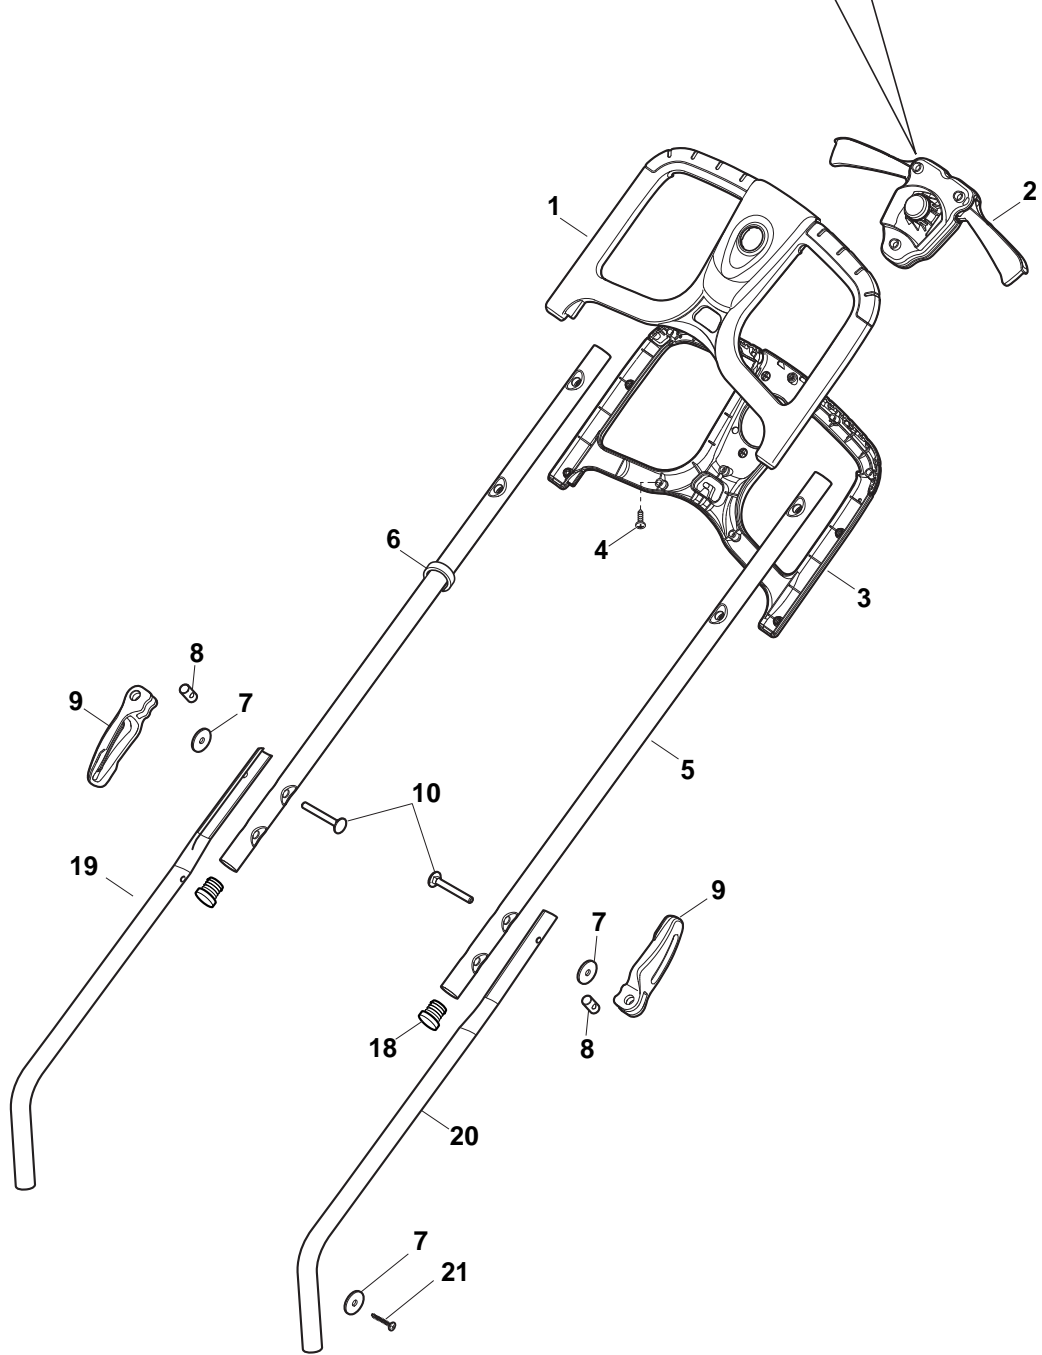

POS	PART. NO	Q.ty	DESCRIPTION	DESCRIZIONE	BESCHREIBUNG	DESCRIPTION	REMARKS
1	322291064/1	1	Upper Half Handgrip Switch	Semiinpugnatura Sup. Salvamotore	Poignée Demi Sup. Int. Main Morte	Oberteil Hälfte Tot Manschalter	
2	381600537/0	1	Dead Hand Switch	Salvamotore	Int. Main Morte	Tot Manschalter	Uk plug
2	381600539/0	1	Dead Hand Switch	Salvamotore	Int. Main Morte	Tot Manschalter	CE plug
2	381600540/0	1	Dead Hand Switch	Salvamotore	Int. Main Morte	Tot Manschalter	Battery
3	322291065/0	1	Lower Half Handgrip Switch	Semiinpugnatura Inf. Salvamotore	Poignée Demi Inferiure Int. Main Morte	Untere Hälfte Tot Manschalter	
4	112728713/0	11	Screw	Vite	Vis	Schraube	
5	381007532/0	2	Handle, Upper Part	Manico, Parte Superiore	Mancheron, Partie Superieure	Holm, Oberteil	
6	122192000/1	1	Clamp	Fascetta	Collier	Bowdenzughalter	
7	112523050/0	4	Washer	Rosetta	Rondelle	Scheibe	
8	122524352/0	2	Pin	Perno	Goupille	Stift	
9	322319520/0	2	Fixing Lever Handle	Leva Fix Manico	Fixation de la poignée de levier	Fixing Hebelgriff	
10	122943016/0	2	Screw	Vite	Vis	Schraube	
18	118566116/0	2	Cap	Puntale	Bouchon	Gummistopfen	
19	381007529/0	1	Right Handle, Lower Part	Manico, Parte Inf Dx	Mancheron, Partie Inferieure Droite	Holm, Rechte Unterteil	
20	381007530/0	1	Left Handle, Lower Part	Manico, Parte Inf Sx	Mancheron, Partie Inferieure Gauche	Holm, Linke Unterteil	
21	112728450/0	2	Screw	Vite	Vis	Schraube	

POS	PART. NO	Q.ty	DESCRIPTION	DESCRIZIONE	BESCHREIBUNG	DESCRIPTION	REMARKS
1	122519824/0	2	Pin	Perno	Pivot	Bolzen	
2	322670013/0	2	Roller	Roller	Roller	Roller	

POS	PART. NO	Q.ty	DESCRIPTION	DESCRIZIONE	BESCHREIBUNG	DESCRIPTION	REMARKS
1	112728699/0	5	Screw	Vite	Vis	Schraube	
3	122671651/0	1	Washer	Rosetta	Rondelle	Scheibe	
4	118563702/0	1	Motor	Motore	Moteur	Motor	1200W
4	118563698/0	1	Motor	Motore	Moteur	Motor	1400W
5	112508122/0	1	Washer	Rosetta	Rondelle	Scheibe	
6	181004157/0	1	Blade	Coltello	Lame	Messer	
7	112793312/0	1	Screw	Vite	Vis	Schraube	