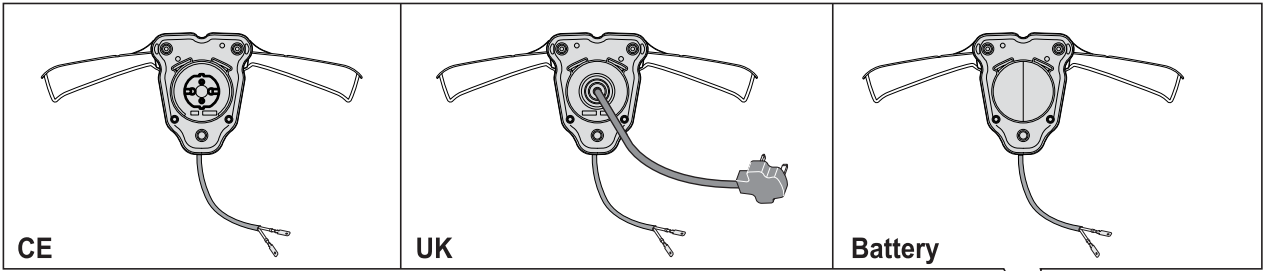

POS	PART. NO	Q.ty	DESCRIPTION	DESCRIZIONE	BESCHREIBUNG	DESCRIPTION	REMARKS
1	322291064/1	1	Upper Half Handgrip Switch	Semiinpugnatura Sup. Salvamotore	Poignée Demi Sup. Int. Main Morte	Oberteil Hälfte Tot Manschalter	
2	381600537/0	1	Dead Hand Switch	Salvamotore	Int. Main Morte	Tot Manschalter	Uk plug
2	381600539/0	1	Dead Hand Switch	Salvamotore	Int. Main Morte	Tot Manschalter	CE plug
2	381600540/0	1	Dead Hand Switch	Salvamotore	Int. Main Morte	Tot Manschalter	Battery
3	322291065/0	1	Lower Half Handgrip Switch	Semiinpugnatura Inf. Salvamotore	Poignée Demi Inferiure Int. Main Morte	Untere Hälfte Tot Manschalter	
4	112728713/0	11	Screw	Vite	Vis	Schraube	
5	381007532/0	2	Handle, Upper Part	Manico, Parte Superiore	Mancheron, Partie Superieure	Holm, Oberteil	
6	122192000/1	1	Clamp	Fascetta	Collier	Bowdenzughalter	
7	112523050/0	4	Washer	Rosetta	Rondelle	Scheibe	
8	122524352/0	2	Pin	Perno	Goupille	Stift	
9	322319520/0	2	Fixing Lever Handle	Leva Fix Manico	Fixation de la poignée de levier	Fixing Hebelgriff	
10	122943016/0	2	Screw	Vite	Vis	Schraube	
18	118566116/0	2	Cap	Puntale	Bouchon	Gummistopfen	
19	381007529/0	1	Right Handle, Lower Part	Manico, Parte Inf Dx	Mancheron, Partie Inferieure Droite	Holm, Rechte Unterteil	
20	381007530/0	1	Left Handle, Lower Part	Manico, Parte Inf Sx	Mancheron, Partie Inferieure Gauche	Holm, Linke Unterteil	
21	112728450/0	2	Screw	Vite	Vis	Schraube