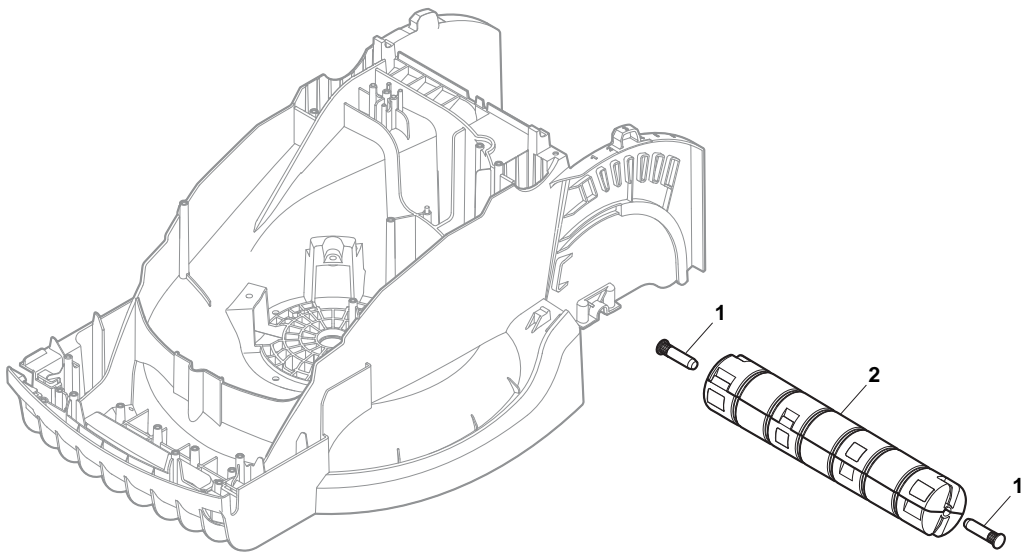

POS	PART. NO	Q.ty	DESCRIPTION	DESCRIZIONE	BESCHREIBUNG	DESCRIPTION	REMARKS
1	122519824/0	2	Pin	Perno	Pivot	Bolzen	
2	322670013/0	2	Roller	Roller	Roller	Roller