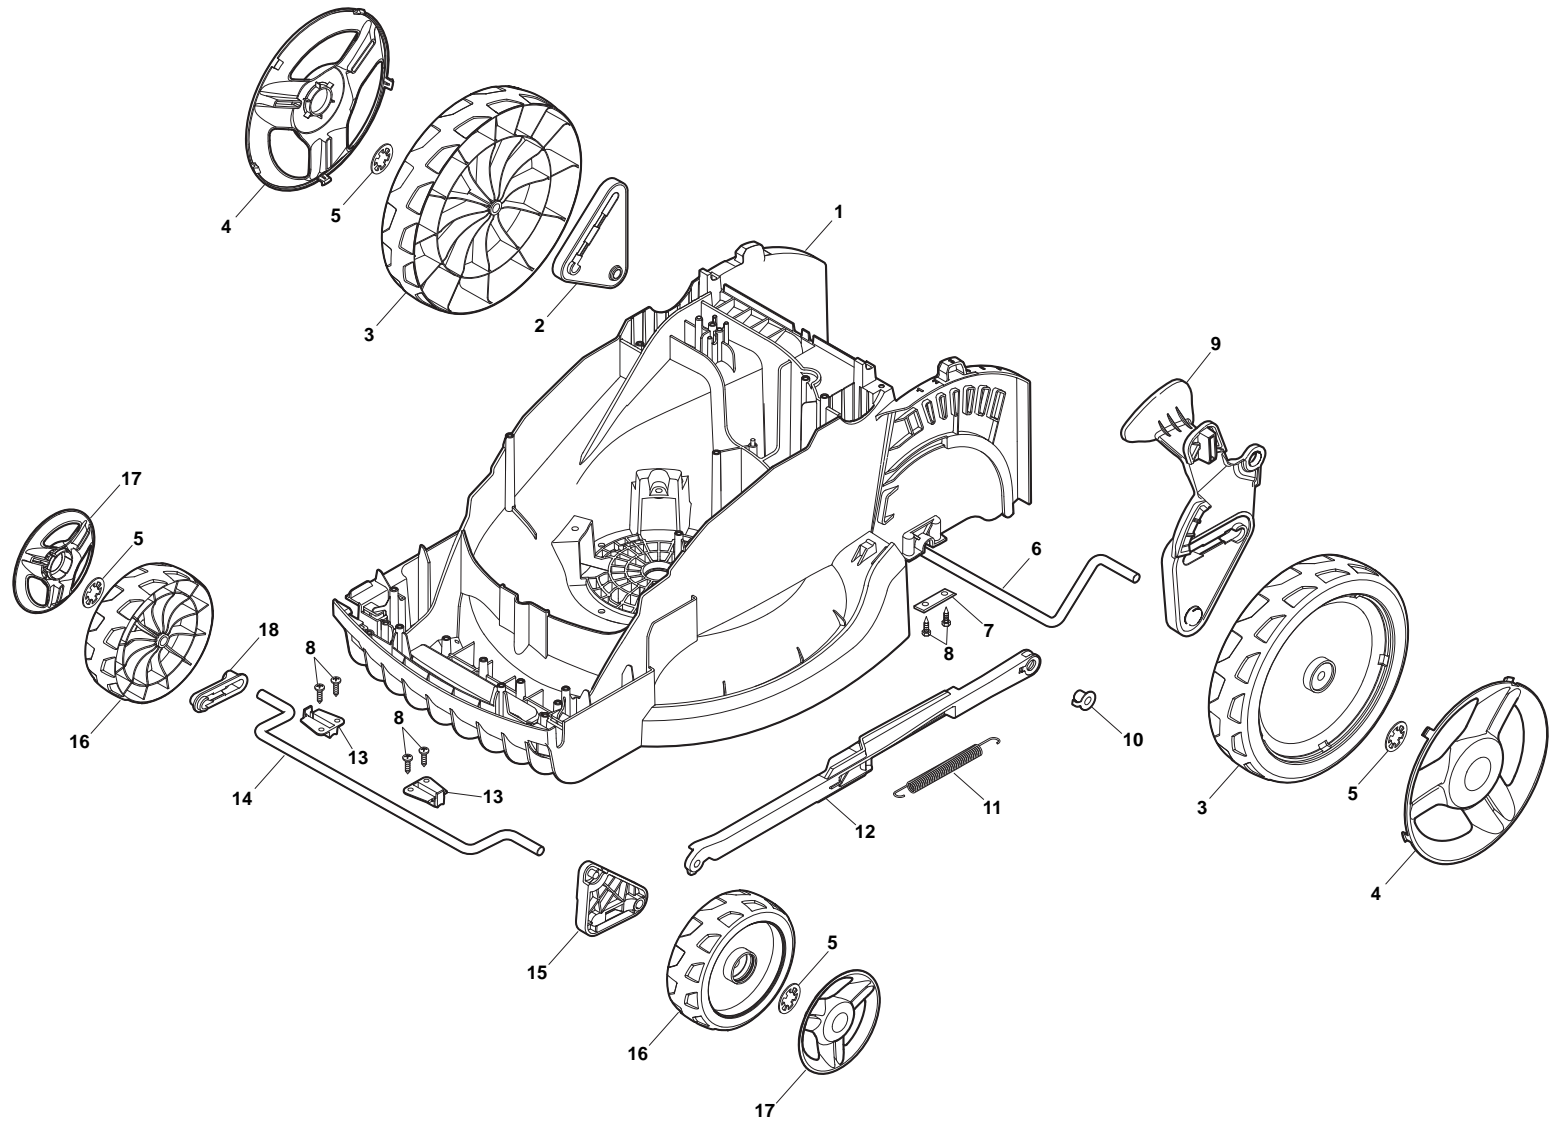

POS	PART. NO	Q.ty	DESCRIPTION	DESCRIZIONE	BESCHREIBUNG	DESCRIPTION	REMARKS
1	322066759/0	1	Deck GGP Grey	Chassis Grigio GGP	Châssis Gris GGP	Gehäuse Grau GGP	
1	322066782/0	1	Deck STIGA Grey	Chassis Grigio STIGA	Châssis Gris STIGA	Gehäuse Grau STIGA	
2	322785426/0	1	Support, Wheels	Supporto Ruote	Support Roue	Halter, Rad	
3	322686107/0	2	Wheel Ø 170	Ruota Ø 170	Roue Ø 170	Rad Ø 170	
4	322110720/0	2	Hub Cap White	Coprizzo Bianco	Couvre-Moyeu Blanche	Radkappe	
4	322110730/0	2	Hub Cap Yellow	Coprizzo Giallo	Couvre-Moyeu Jaune	Radkappe Gelb	
4	322110729/0	2	Hub Cap Grey	Coprizzo Grigio	Couvre-Moyeu Gris	Radkappe Grau	
5	112604903/0	4	Crown Fastener	Fissatore A Corona	Fixateur A Couronne	Kronescheibe	
6	122033422/0	1	Axle, Wheels	Asse Ruote	Axe Roues	Achse	
7	322545142/0	2	Plate	Piastrina	Plaque	Plättchen	
8	112728714/0	8	Screw	Vite	Vis	Schraube	
9	322785427/0	1	Lever, Height Adjustment	Leva Regolazione Altezza	Levier Reglage Hauteur	Hebel, Höhenverstellung	Grey
9	322785430/0	1	Lever, Height Adjustment	Leva Regolazione Altezza	Levier Reglage Hauteur	Hebel, Höhenverstellung	Yellow
10	322524354/0	1	Pin	Perno	Goupille	Stift	
11	122450425/0	1	Spring	Molla	Ressort	Feder	
12	322869687/0	1	Rod, Height Adjustment	Asta Comando Regol. Altezza	Tige Commande Reglage Hauteur	Stange, Höhenverstellung	
13	322785415/0	2	Plate	Piastrina	Plaque	Plättchen	
14	122033422/0	1	Axle, Wheels	Asse Ruote	Axe Roues	Achse	
15	322785429/0	1	Support, Wheels Grey	Supporto Ruote	Support Roue	Halter, Rad	
16	322686106/0	2	Wheel Ø 140	Ruota Ø 140	Roue Ø 140	Rad Ø 140	
17	322110699/0	2	Hub Cap Yellow	Coprizzo Giallo	Couvre-Moyeu Jaune	Radkappe Gelb	
17	322110690/0	2	Hub Cap White	Coprizzo Bianco	Couvre-Moyeu Blanche	Radkappe	
17	322110683/0	2	Hub Cap Grey	Coprizzo Grigio	Couvre-Moyeu Gris	Radkappe Grau	
18	322785428/0	1	Support, Wheels	Supporto Ruote	Support Roue	Halter, Rad