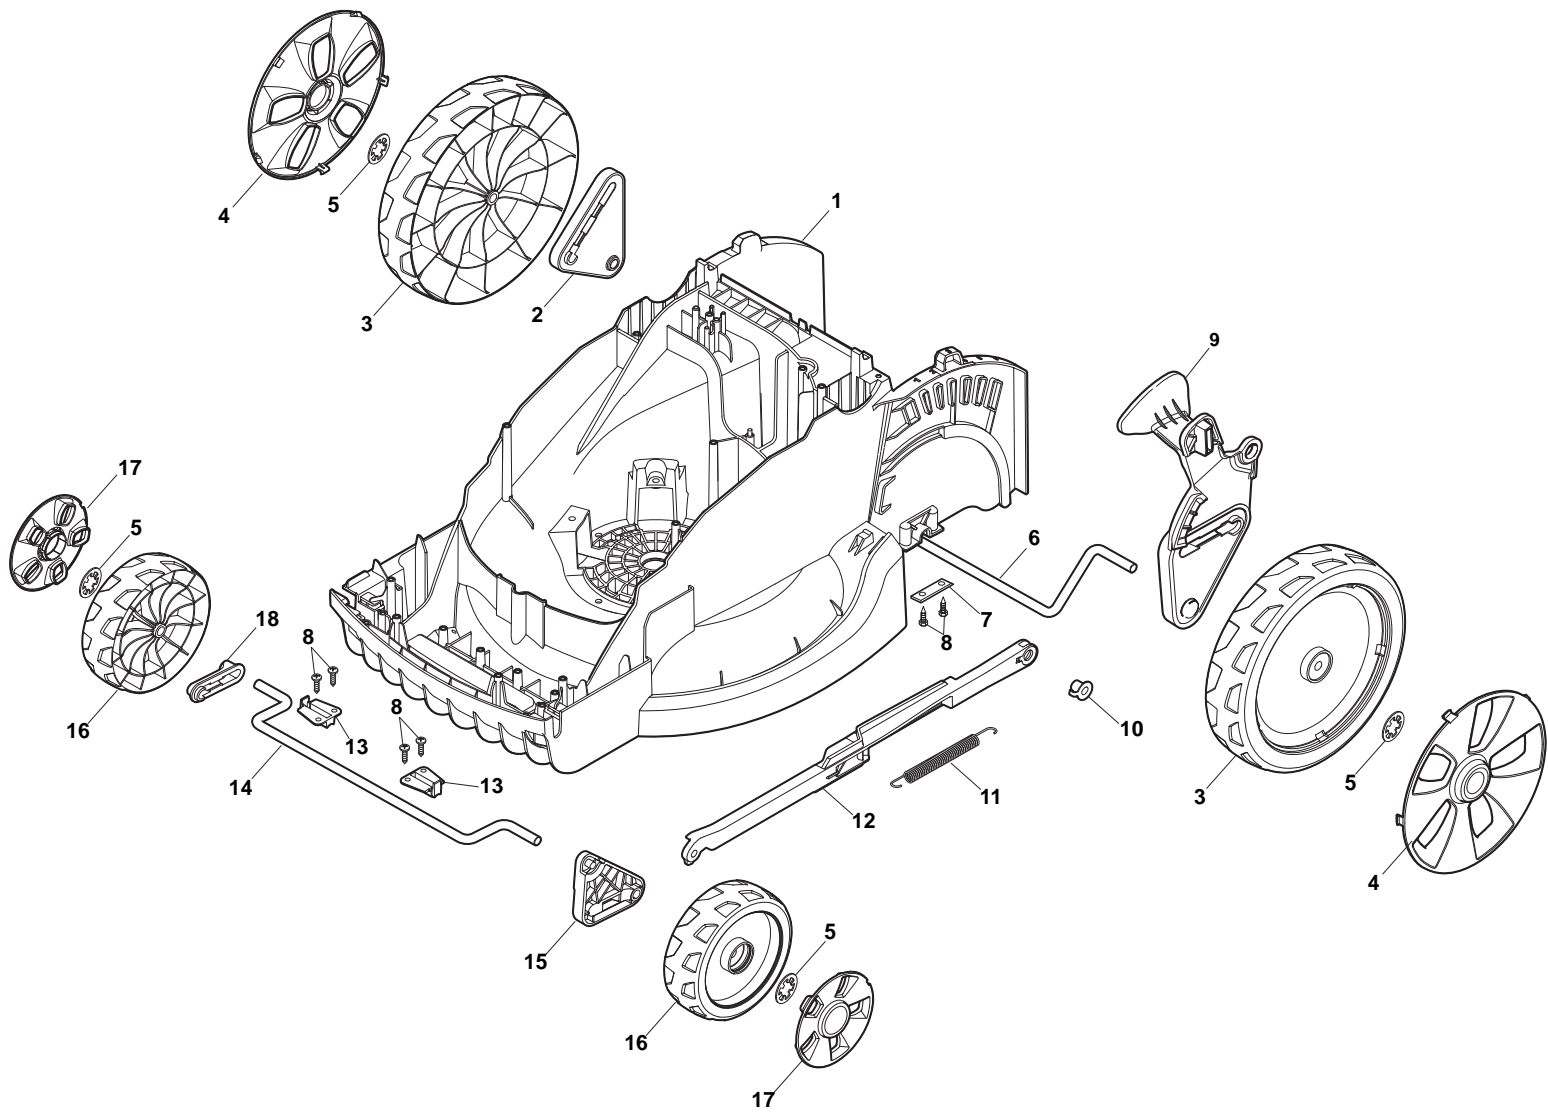

POS	PART. NO	Q.ty	DESCRIPTION	DESCRIZIONE	BESCHREIBUNG	DESCRIPTION	REMARKS
1	322055168/0	1	Frontal Plate	Piastra Frontale	Avant Plaquette	Front Plättchen	
2	322055160/0	1	Deck Red	Chassis Rosso	Châssis Rouge	Gehäuse Rot	
3	112728714/0	13	Screw	Vite	Vis	Schraube	
4	322393699/0	1	Cover	Capottina	Capot	Haube	
5	322393668/0	1	Handle	Maniglia	Poignée	Griff	
6	122450250/0	1	Spring	Molla	Ressort	Feder	
7	122512603/0	1	Pin	Perno	Goupille	Stift	
8	322600234/0	1	Stone-Guard	Parasassi	Pare-Pierres	Prallblech	
9	322486362/0	1	Grass-Box, R Lower	Sacco, Parte Inf Dx	Sac, Partie Inferieure D	Korb, R Unterteil	
10	322486361/0	1	Grass-Box, L Lower	Sacco, Parte Inf Sx	Sac, Partie Inferieure G	Korb, L Unterteil	
11	322486354/0	1	Grass-Box, Upper	Sacco, Parte Superiore	Sac, Partie Superieure	Korb, Oberteil	
12	322393656/0	1	Handle	Maniglia	Poignée	Griff	
16	322140241/0	1	Mulching Plug	Tappo Mulching	Bouchon Mulching	Gummistopfen Mulching	
19	322393700/0	1	Engine Protection	Protezione Motore	Protection du moteur	Motorschutz	
20	113300215/1	1	Scraper	Scraper	Scraper	Scraper	
21	322600271/0	1	Stone Guard Support	Supporto Parasassi	Para-Pierres Support	Prallblech Halter	