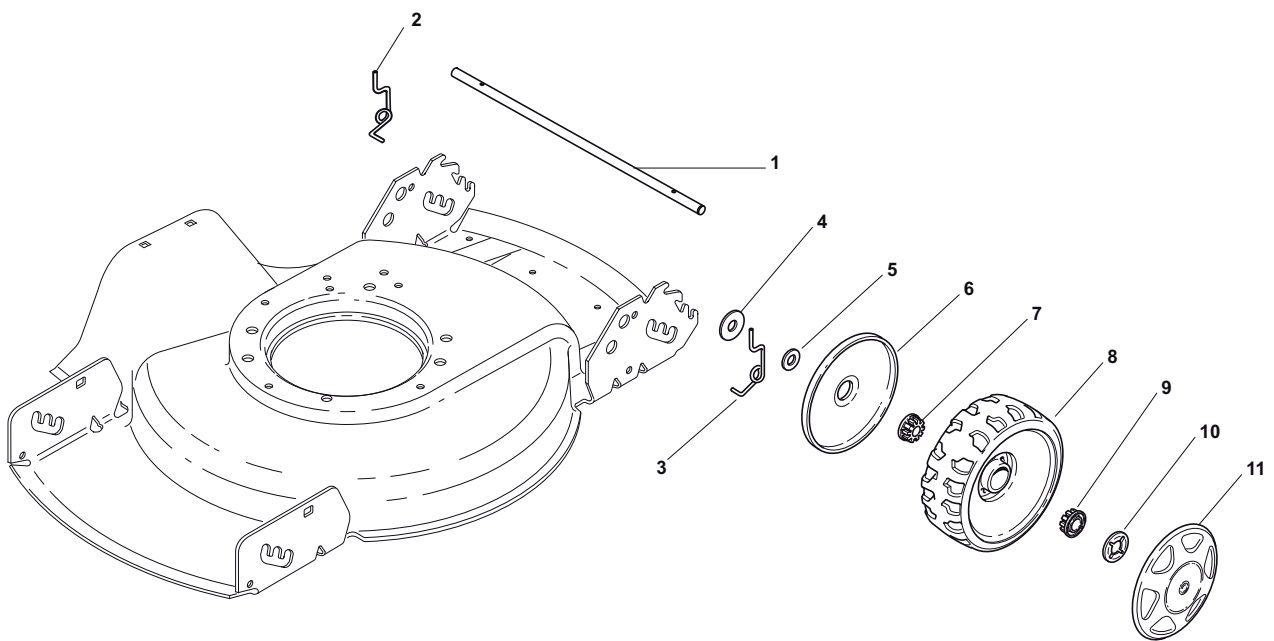

Wheels

POS	PART. NO	Q.ty	DESCRIPTION	DESCRIZIONE	DESCRIPTION	BESCHREIBUNG	REMARKS
1	322033395/0	2	Axle	Asse Avanzamento	Axe	Achse	
2	122450442/0	2	R Spring	Molla Dx	Ressort D	Rechte Feder	
3	122450441/0	2	L Spring	Molla Sx	Ressort G	Linke Feder	
4	122671654/0	4	Washer	Rosetta	Rondelle	Scheibe	
5	122671659/0	4	Washer	Rosetta	Rondelle	Scheibe	
6	322600095/0	4	Protection, Wheel	Protezione Ruote	Protection Roue	Schütz, Räder	
7	322034515/1	4	Bush	Bussola	Douille	Büchse	
8	322686091/1	4	Wheel Ø 165	Ruota Ø 165	Roue Ø 165	Rad Ø 165	
9	122034508/0	4	Bush	Bussola	Douille	Büchse	
10	122020050/0	4	Snap Ring	Anello Elastico	Anneau Ressort	Sprengring	
11	322110395/0	4	Hub Cap Grey	Coprizzo Grigio	Couvre-Moyeu Gris	Radkappe Grau	Grey