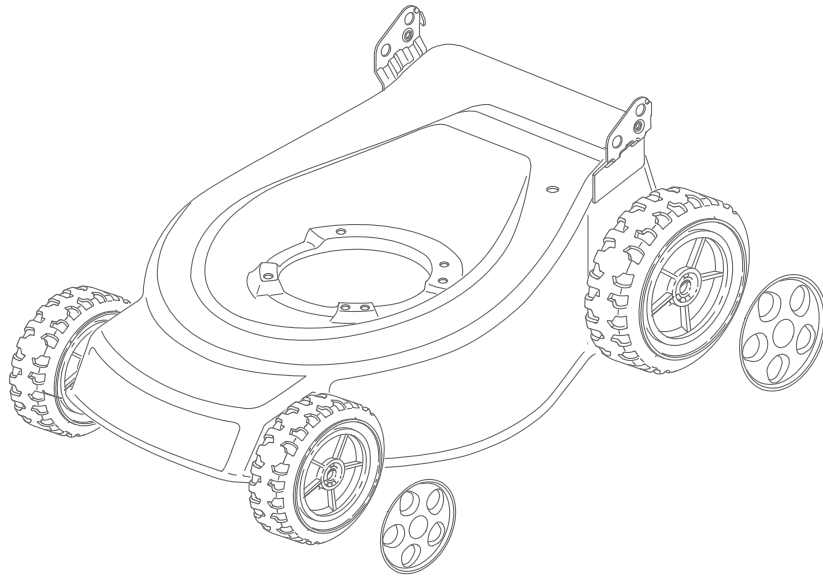

1

2

3

4

5

6

7

8

Hub Caps

POS	PART. NO	Q.ty	DESCRIPTION	DESCRIZIONE	DESCRIPTION	BESCHREIBUNG	REMARKS
1	322110252/1	2	Hub Cap	Coprимozzo	Couvre-Moyeu	Radkappe	White
1	322110254/0	2	Hub Cap	Coprимozzo	Couvre-Moyeu	Radkappe	Yellow
1	322110255/1	2	Hub Cap	Coprимozzo	Couvre-Moyeu	Radkappe	Red
2	322110344/0	2	Hub Cap	Coprимozzo	Couvre-Moyeu	Radkappe	Grey
2	322110395/0	2	Hub Cap	Coprимozzo	Couvre-Moyeu	Radkappe	Grey
3	322110347/0	2	Hub Cap	Coprимozzo	Couvre-Moyeu	Radkappe	Grey
4	322110381/0	2	Hub Cap	Coprимozzo	Couvre-Moyeu	Radkappe	Grey
5	322110416/0	2	Hub Cap	Coprимozzo	Couvre-Moyeu	Radkappe	Grey
6	322110491/0	2	Hub Cap	Coprимozzo	Couvre-Moyeu	Radkappe	Grey
7	322110493/0	2	Hub Cap	Coprимozzo	Couvre-Moyeu	Radkappe	Grey
8	322110495/0	2	Hub Cap	Coprимozzo	Couvre-Moyeu	Radkappe	Grey