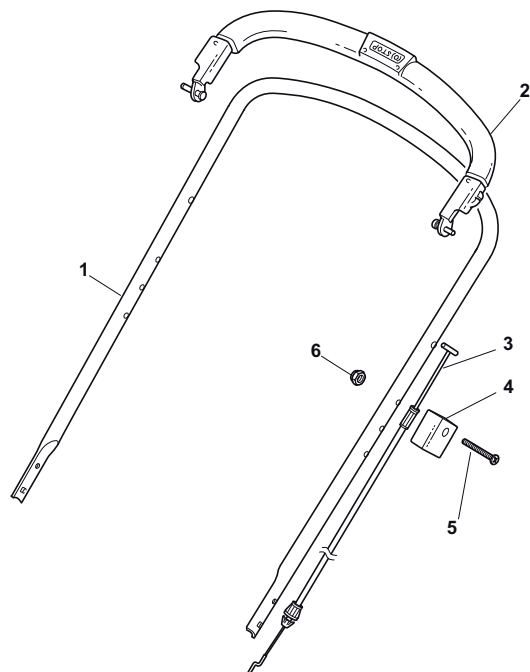

Handle, Upper Part

POS	PART. NO	Q.ty	DESCRIPTION	DESCRIZIONE	DESCRIPTION	BESCHREIBUNG	REMARKS
1	381006618/1	1	Handle, Upper Part	Manico, Parte Sup	Mancheron, Partie Superieure	Holm, Oberteil	
2	381003330/0	1	Lever, Engine Brake	Leva Freno Motore	Levier Frein Moteur	Hebel, Motorbremse	
3	181000685/0	1	Cable, Thread Engine Brake	Cavo Freno Motore	Cable Frein Moteur	Kabel, Motorbremse	for GGP Engine
3	181000685/0	1	Cable, Thread Engine Brake	Cavo Freno Motore	Cable Frein Moteur	Kabel, Motorbremse	for GGP 150cc
3	181000686/0	1	Cable, Thread Engine Brake	Cavo Freno Motore	Cable Frein Moteur	Kabel, Motorbremse	for B&S Engine
4	322551640/0	1	Plate	Piastrina	Plaquette	Plättchen	
5	112727783/0	1	Screw	Vite	Vis	Schraube	
6	112154510/0	1	Nut	Dado	Ecrou	Mutter