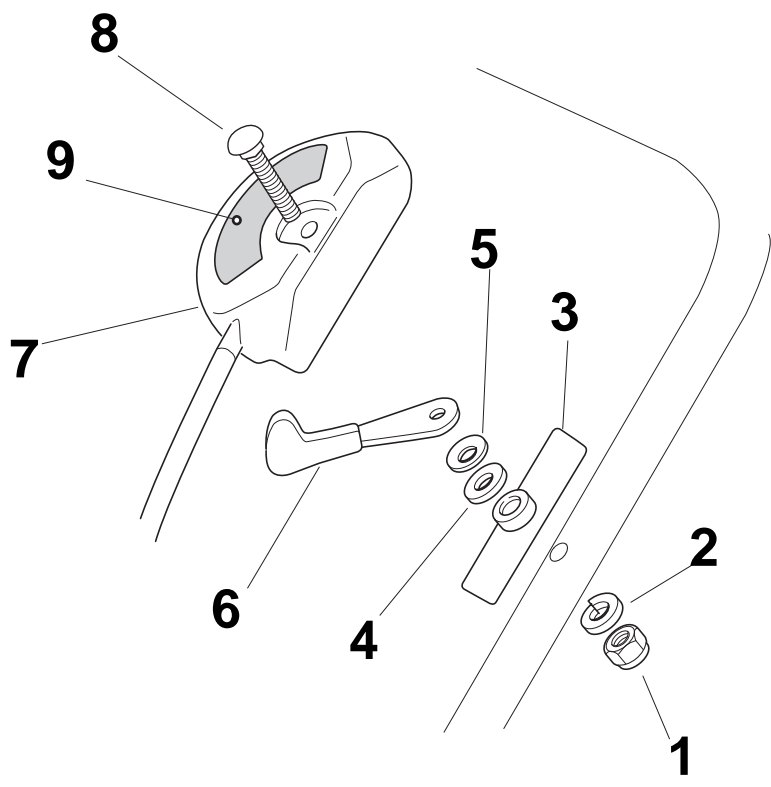

**Handle, Upper Part**

POS	PART. NO	Q.ty	DESCRIPTION	DESCRIZIONE	DESCRIPTION	BESCHREIBUNG	REMARKS
1	381006618/1	1	Handle, Upper Part	Manico, Parte Sup	Mancheron, Partie Superieure	Holm, Oberteil	
2	381003330/0	1	Lever, Engine Brake	Leva Freno Motore	Levier Frein Moteur	Hebel, Motorbremse	
3	181000685/0	1	Cable, Thread Engine Brake	Cavo Freno Motore	Cable Frein Moteur	Kabel, Motorbremse	for GGP Engine
3	181000685/0	1	Cable, Thread Engine Brake	Cavo Freno Motore	Cable Frein Moteur	Kabel, Motorbremse	for GGP 150cc
3	181000686/0	1	Cable, Thread Engine Brake	Cavo Freno Motore	Cable Frein Moteur	Kabel, Motorbremse	for B&S Engine
4	322551640/0	1	Plate	Piastrina	Plaquette	Plättchen	
5	112727783/0	1	Screw	Vite	Vis	Schraube	
6	112154510/0	1	Nut	Dado	Ecrou	Mutter	

**Handle, Upper Part**

POS	PART. NO	Q.ty	DESCRIPTION	DESCRIZIONE	DESCRIPTION	BESCHREIBUNG	REMARKS
1	381006740/0	1	Handle, Upper Part	Manico, Parte Sup	Mancheron, Partie Superieure	Holm, Oberteil	
2	112727788/0	1	Screw	Vite	Vis	Schraube	
3	322551640/0	1	Plate	Piastrina	Plaquette	Plättchen	
4	112154510/0	1	Nut	Dado	Ecrou	Mutter	
5	181030084/0	1	Cable, Thread Engine Brake	Cavo Freno Motore	Cable Frein Moteur	Kabel, Motorbremse	for B&S Engine
5	181030053/0	1	Cable, Thread Engine Brake	Cavo Freno Motore	Cable Frein Moteur	Kabel, Motorbremse	for GGP 150cc
6	181003369/0	1	Lever, Engine Brake	Leva Freno Motore	Levier Frein Moteur	Hebel, Motorbremse	
7	112154510/0	1	Nut	Dado	Ecrou	Mutter	
8	112521330/0	1	Washer	Rosetta	Rondelle	Scheibe	
9	122430313/0	1	Guide Spring	Molla Guida	Ressort De Guide	Feder Führer	