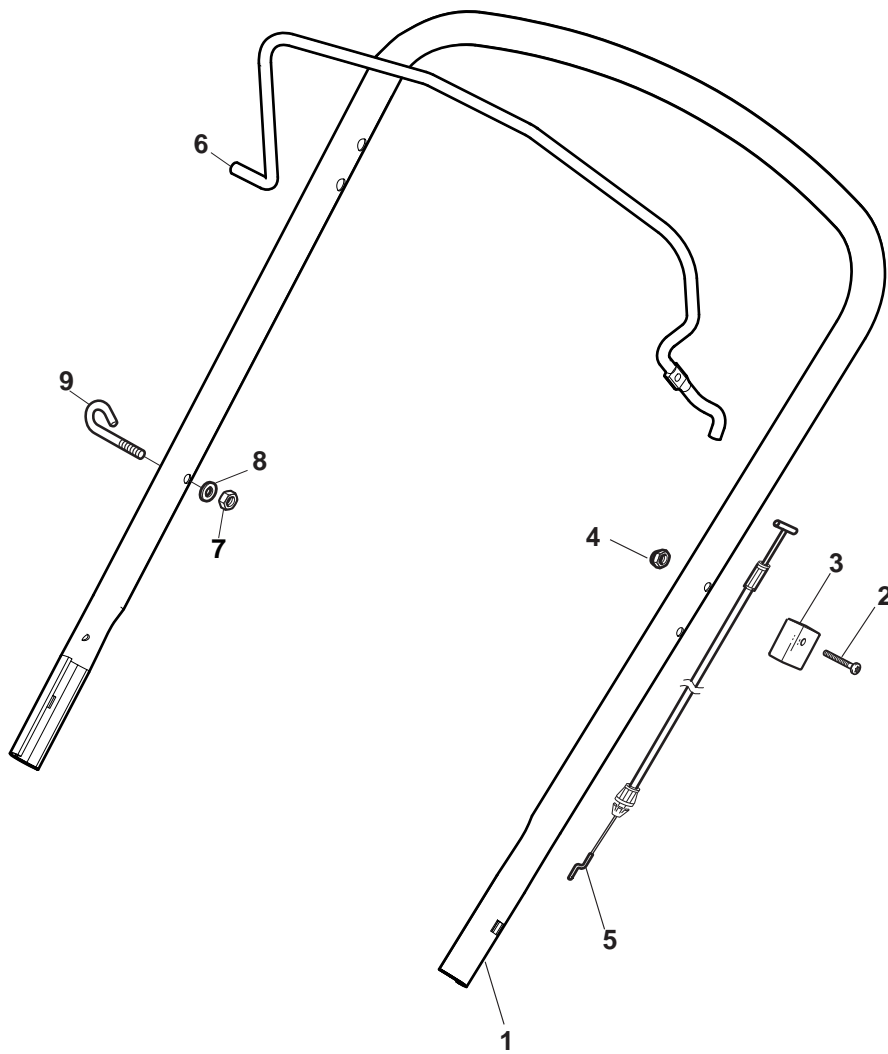

Handle, Upper Part

POS	PART. NO	Q.ty	DESCRIPTION	DESCRIZIONE	DESCRIPTION	BESCHREIBUNG	REMARKS
1	381006740/0	1	Handle, Upper Part	Manico, Parte Sup	Mancheron, Partie Superieure	Holm, Oberteil	
2	112727788/0	1	Screw	Vite	Vis	Schraube	
3	322551640/0	1	Plate	Piastrina	Plaquette	Plättchen	
4	112154510/0	1	Nut	Dado	Ecrou	Mutter	
5	181030084/0	1	Cable, Thread Engine Brake	Cavo Freno Motore	Cable Frein Moteur	Kabel, Motorbremse	for B&S Engine
5	181030053/0	1	Cable, Thread Engine Brake	Cavo Freno Motore	Cable Frein Moteur	Kabel, Motorbremse	for GGP 150cc
6	181003369/0	1	Lever, Engine Brake	Leva Freno Motore	Levier Frein Moteur	Hebel, Motorbremse	
7	112154510/0	1	Nut	Dado	Ecrou	Mutter	
8	112521330/0	1	Washer	Rosetta	Rondelle	Scheibe	
9	122430313/0	1	Guide Spring	Molla Guida	Ressort De Guide	Feder Führer