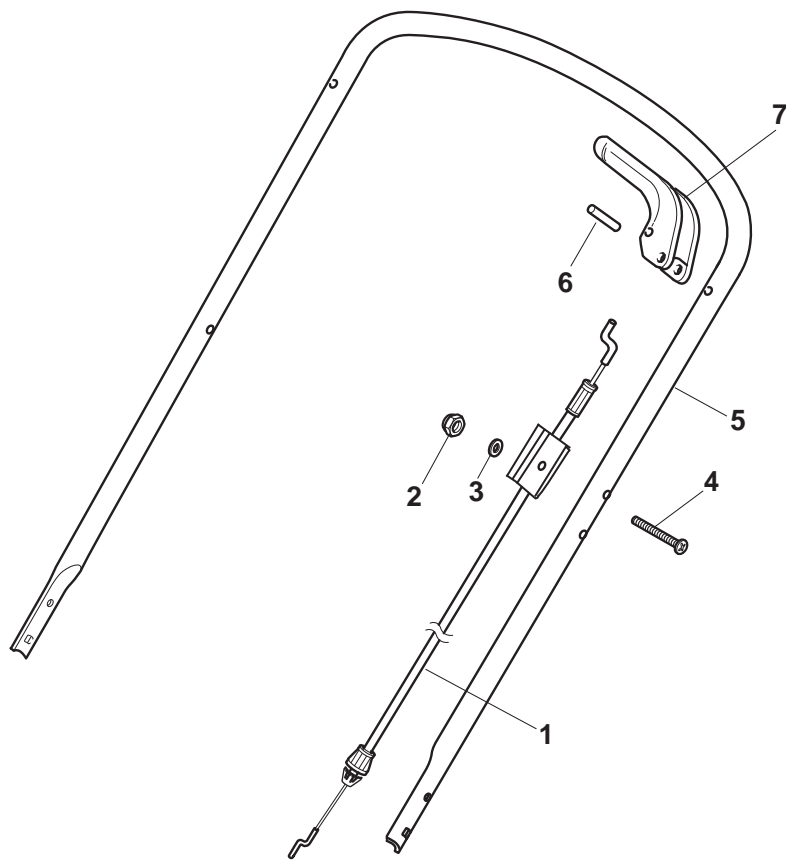

## Deck And Height Adjusting

POS	PART. NO	Q.ty	DESCRIPTION	DESCRIZIONE	DESCRIPTION	BESCHREIBUNG	REMARKS
1	381004733/0	1	Deck Yellow	Chassis Giallo	Châssis Jaune	Gehäuse Gelb	
6	322600159/0	1	Protection	Cappuccio	Capuchon	Stecker	
7	381008502/0	1	Outfit, Screws	Dotazione Viteria	Dotation Visserie	Satz, Schrauben	
8	322041958/0	4	Isolation Compass	Bussola Isolamento	Boussole De Isolement	Absonderung Kompas	
9	112793701/0	4	Screw	Vite	Vis	Schraube	
10	122671651/0	4	Washer	Rosetta	Rondelle	Scheibe	
11	322551577/0	2	Isolation Plate	Piastrina Isolamento	Plaque De Isolement	Absonderung Platte	
12	112155000/0	4	Nut	Dado	Ecrou	Mutter	
13	381006639/0	1	Handle, Lower Part	Manico, Parte Inferiore	Mancheron, Partie Inferieure	Holm, Unterteil	Black
13	381007548/0	1	Handle, Lower Part	Manico, Parte Inferiore	Mancheron, Partie Inferieure	Holm, Unterteil	Yellow
14	112361005/0	2	Nut	Dado	Ecrou	Mutter	
15	322399810/0	2	Knob	Manopolina	Poignée	Griff	
16	112521350/0	2	Washer	Rosetta	Rondelle	Scheibe	
17	122430311/0	1	Guide Spring	Molla Guida	Ressort De Guide	Feder Führer	
18	112820655/0	2	Screw	Vite	Vis	Schraube	
19	322545137/0	2	Plate For Handle Fastening	Piastrina Fissaggio Manico	Plaque Fixage Mancheron	Platte Holmbefestigung	
38	322192001/0	1	Anchor Clamp	Fascetta Ancoraggio	Collier	Bowdenzughalter	
39	112728691/0	1	Screw	Vite	Vis	Schraube	