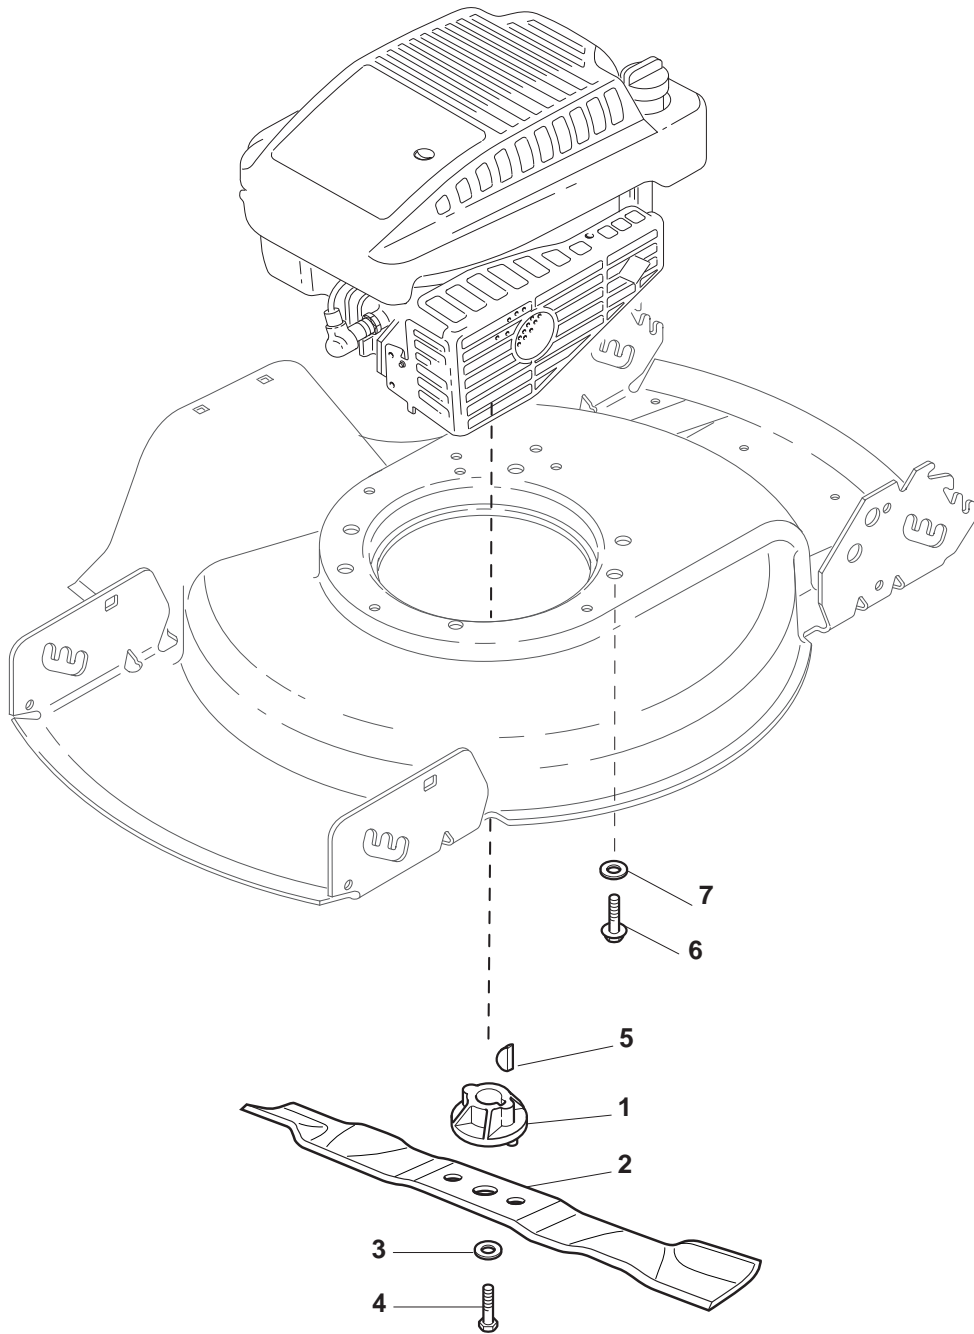

**1**

**2**

**3**

**4**

**5**

**6**

**7**

**8**

**Blade and Hub**

POS	PART. NO	Q.ty	DESCRIPTION	DESCRIZIONE	DESCRIPTION	BESCHREIBUNG	REMARKS
1	122465617/0	1	Hub	Mozzo	Moyeu	Nabe	
2	181004124/1	1	Blade Standard	Coltello Standard	Lame Standard	Messer Standard	
3	112530140/0	1	Washer	Rosetta	Rondelle	Scheibe	
4	112735694/0	1	Screw	Vite	Vis	Schraube	
5	112139100/0	1	Feather, Crankshaft Ø 22.2	Linguetta, Albero Motore Ø 22.2	Clavette, Arbre Moteur Ø 22.2	Keil, Motorwelle Ø 22.2	
6	112735108/1	3	Screw	Vite	Vis	Schraube	
7	112521355/0	3	Washer	Rosetta	Rondelle	Scheibe	