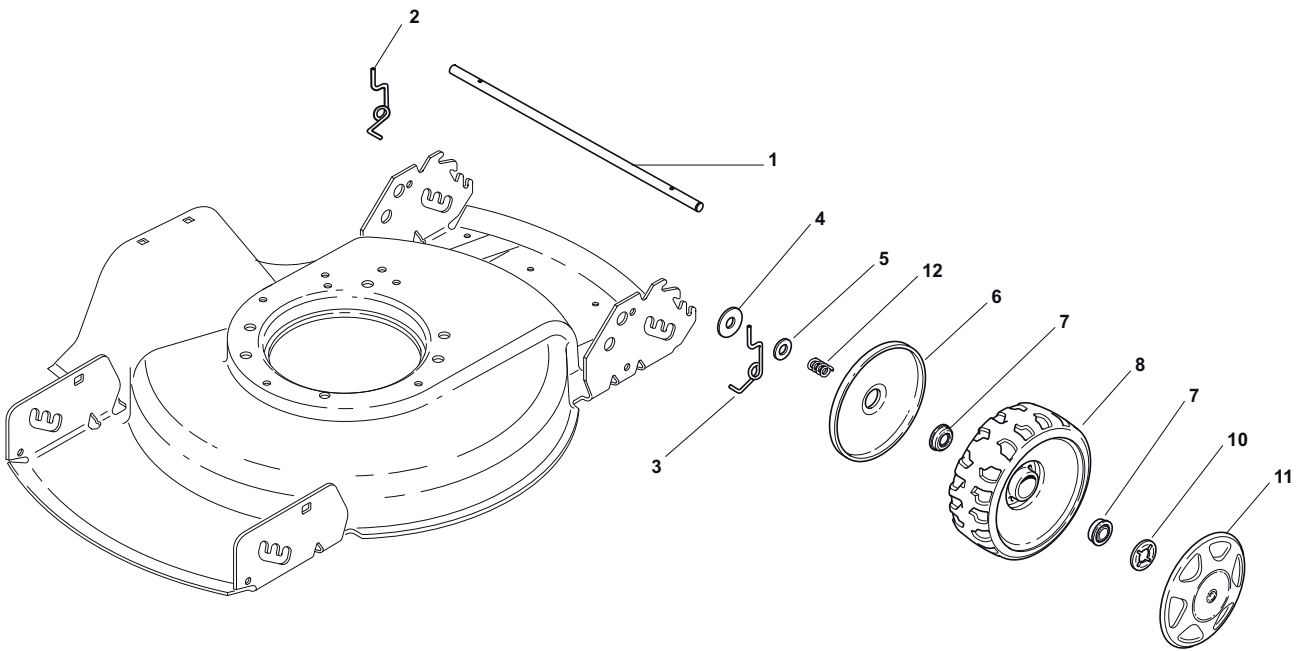

Wheels

POS	PART. NO	Q.ty	DESCRIPTION	DESCRIZIONE	DESCRIPTION	BESCHREIBUNG	REMARKS
1	322033395/0	2	Axle	Asse Avanzamento	Axe	Achse	
2	122450442/0	2	R Spring	Molla Dx	Ressort D	Rechte Feder	
3	122450441/0	2	L Spring	Molla Sx	Ressort G	Linke Feder	
4	122671654/0	4	Washer	Rosetta	Rondelle	Scheibe	
5	122671659/0	4	Washer	Rosetta	Rondelle	Scheibe	
6	322600095/0	4	Protection, Wheel	Protezione Ruote	Protection Roue	Schütz, Räder	
7	122122200/0	8	Bearing	Cuscinetto	Coussinet	Lager	
8	322686091/1	4	Wheel Ø 165	Ruota Ø 165	Roue Ø 165	Rad Ø 165	
10	122020050/0	4	Snap Ring	Anello Elastico	Anneau Ressort	Sprengring	
11	322110395/0	4	Hub Cap Grey	Coprizzo Grigio	Couvre-Moyeu Gris	Radkappe Grau	Grey
12	122430215/0	4	Spring	Molla	Ressort	Feder