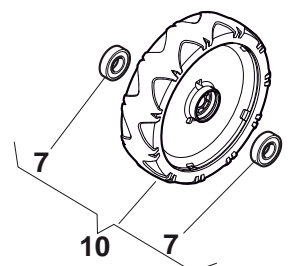

Bushing - Ø180

Ball Bearing - Ø180

DELTA Wheels

CRUISER Wheels

DELTA Wheels

CRUISER Wheels

DELTA Wheels

CRUISER Wheels

DELTA Wheels

CRUISER Wheels

Bushing - Ø240

Ball Bearing - Ø240

Wheels							
POS	PART. NO	Q.ty	DESCRIPTION	DESCRIZIONE	DESCRIPTION	BESCHREIBUNG	REMARKS
1	381007443/1	2	Wheel Ø 240	Ruota Ø 240	Roue Ø 240	Rad Ø 240	
2	322042064/0	8	Bush	Bussola	Douille	Büchse	
3	381007442/1	2	Wheel Ø 180	Ruota Ø 180	Roue Ø 180	Rad Ø 180	
4	381007446/1	2	Wheel Ø 240	Ruota Ø 240	Roue Ø 240	Rad Ø 240	
5	381007444/1	2	Wheel Ø 180	Ruota Ø 180	Roue Ø 180	Rad Ø 180	
6	381007448/1	2	Wheel Ø 180	Ruota Ø 180	Roue Ø 180	Rad Ø 180	
7	119216035/0	8	Bearing	Cuscinetto	Coussinet	Lager	
8	381007449/1	2	Wheel Ø 240	Ruota Ø 240	Roue Ø 240	Rad Ø 240	
9	381007450/1	2	Wheel Ø 180	Ruota Ø 180	Roue Ø 180	Rad Ø 180	
10	381007456/1	2	Wheel Ø 240	Ruota Ø 240	Roue Ø 240	Rad Ø 240	