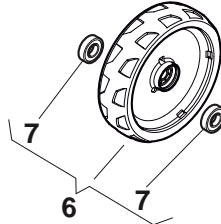

Bushing - Ø180

Ball Bearing - Ø180

DELTA Wheels

CRUISER Wheels

DELTA Wheels

CRUISER Wheels

DELTA Wheels

CRUISER Wheels

DELTA Wheels

CRUISER Wheels

Bushing - Ø240

Ball Bearing - Ø240

Wheels							
POS	PART. NO	Q.ty	DESCRIPTION	DESCRIZIONE	DESCRIPTION	BESCHREIBUNG	REMARKS
1	381007443/1	2	Wheel Ø 240	Ruota Ø 240	Roue Ø 240	Rad Ø 240	
2	322042064/0	8	Bush	Bussola	Douille	Büchse	
3	381007442/1	2	Wheel Ø 180	Ruota Ø 180	Roue Ø 180	Rad Ø 180	
4	381007446/1	2	Wheel Ø 240	Ruota Ø 240	Roue Ø 240	Rad Ø 240	
5	381007444/1	2	Wheel Ø 180	Ruota Ø 180	Roue Ø 180	Rad Ø 180	
6	381007448/1	2	Wheel Ø 180	Ruota Ø 180	Roue Ø 180	Rad Ø 180	
7	119216035/0	8	Bearing	Cuscinetto	Coussinet	Lager	
8	381007449/1	2	Wheel Ø 240	Ruota Ø 240	Roue Ø 240	Rad Ø 240	
9	381007450/1	2	Wheel Ø 180	Ruota Ø 180	Roue Ø 180	Rad Ø 180	
10	381007456/1	2	Wheel Ø 240	Ruota Ø 240	Roue Ø 240	Rad Ø 240	