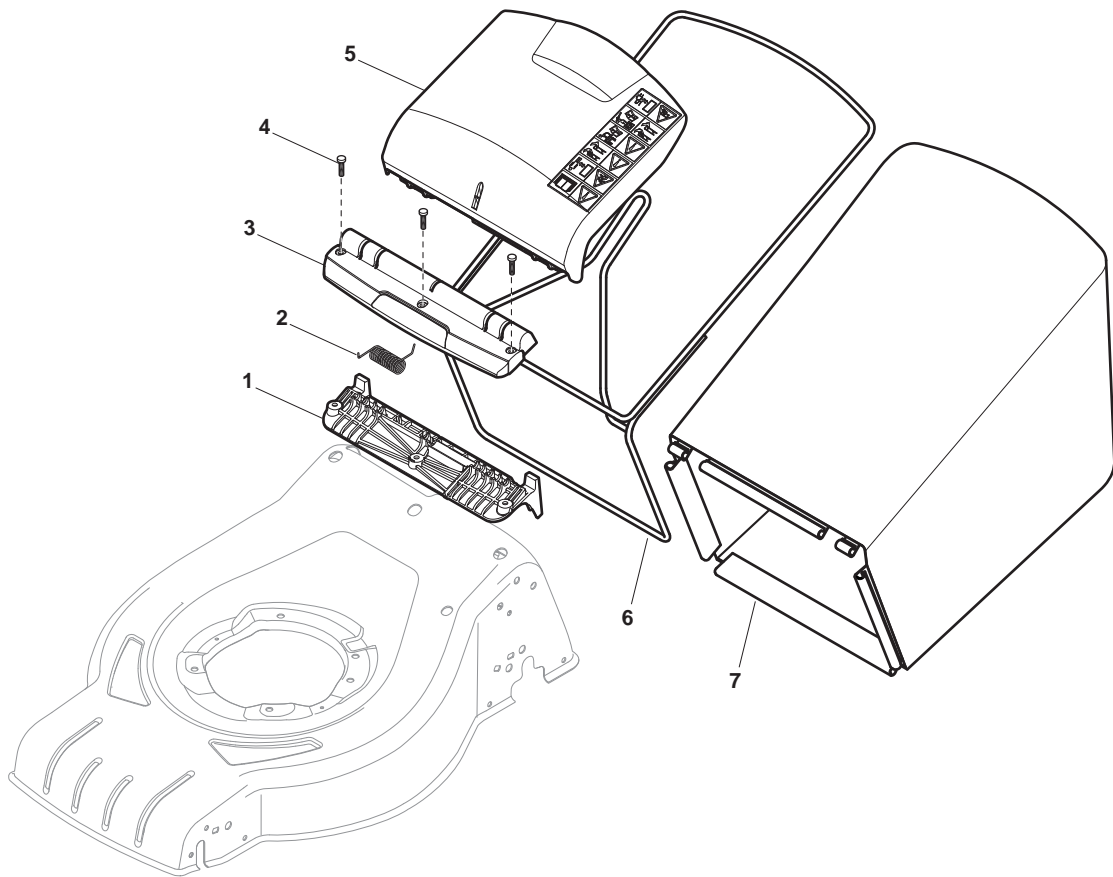

Conveyor

POS	PART. NO	Q.ty	DESCRIPTION	DESCRIZIONE	DESCRIPTION	BESCHREIBUNG	REMARKS
1	322108309/0	1	Rear Conveyor Assy	Convogl. Posteriore	Convoyeur Post.	Hinterleitblechsatz	Black
2	322600238/0	1	Ejection Guard	Protezione Uscita	Protection Sortie	Auswurfschutz	
3	112727803/0	2	Screw	Vite	Vis	Schraube	
4	322806639/0	1	Fulcrum Pin	Perno Fulcro	Pivot	Gelenkpunkt	
5	112154510/0	2	Nut	Dado	Ecrou	Mutter	
6	118203853/0	2	Protection	Cappuccio	Capuchon	Stecker	
7	122450456/0	1	Spring	Molla	Ressort	Feder	
8	122517869/0	1	Pin	Perno	Pivot	Bolzen	
9	112604896/0	2	Crown Fastener	Fissatore A Corona	Fixateur A Couronne	Kronescheibe	