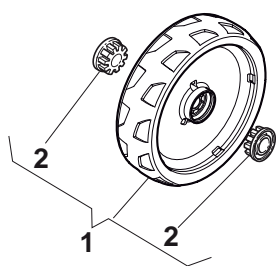

Bushing - Ø180

Ball Bearing - Ø180

DELTA Wheels

CRUISER Wheels

DELTA Wheels

CRUISER Wheels

DELTA Wheels

CRUISER Wheels

DELTA Wheels

CRUISER Wheels

Bushing - Ø240

Ball Bearing - Ø240

Wheels							
POS	PART. NO	Q.ty	DESCRIPTION	DESCRIZIONE	DESCRIPTION	BESCHREIBUNG	REMARKS
1	381007443/1	2	Wheel Ø 240	Ruota Ø 240	Roue Ø 240	Rad Ø 240	
2	322042064/0	8	Bush	Bussola	Douille	Büchse	
3	381007442/1	2	Wheel Ø 180	Ruota Ø 180	Roue Ø 180	Rad Ø 180	
4	381007446/1	2	Wheel Ø 240	Ruota Ø 240	Roue Ø 240	Rad Ø 240	
5	381007444/1	2	Wheel Ø 180	Ruota Ø 180	Roue Ø 180	Rad Ø 180	
6	381007448/1	2	Wheel Ø 180	Ruota Ø 180	Roue Ø 180	Rad Ø 180	
7	119216035/0	8	Bearing	Cuscinetto	Coussinet	Lager	
8	381007449/1	2	Wheel Ø 240	Ruota Ø 240	Roue Ø 240	Rad Ø 240	
9	381007450/1	2	Wheel Ø 180	Ruota Ø 180	Roue Ø 180	Rad Ø 180	
10	381007456/1	2	Wheel Ø 240	Ruota Ø 240	Roue Ø 240	Rad Ø 240	