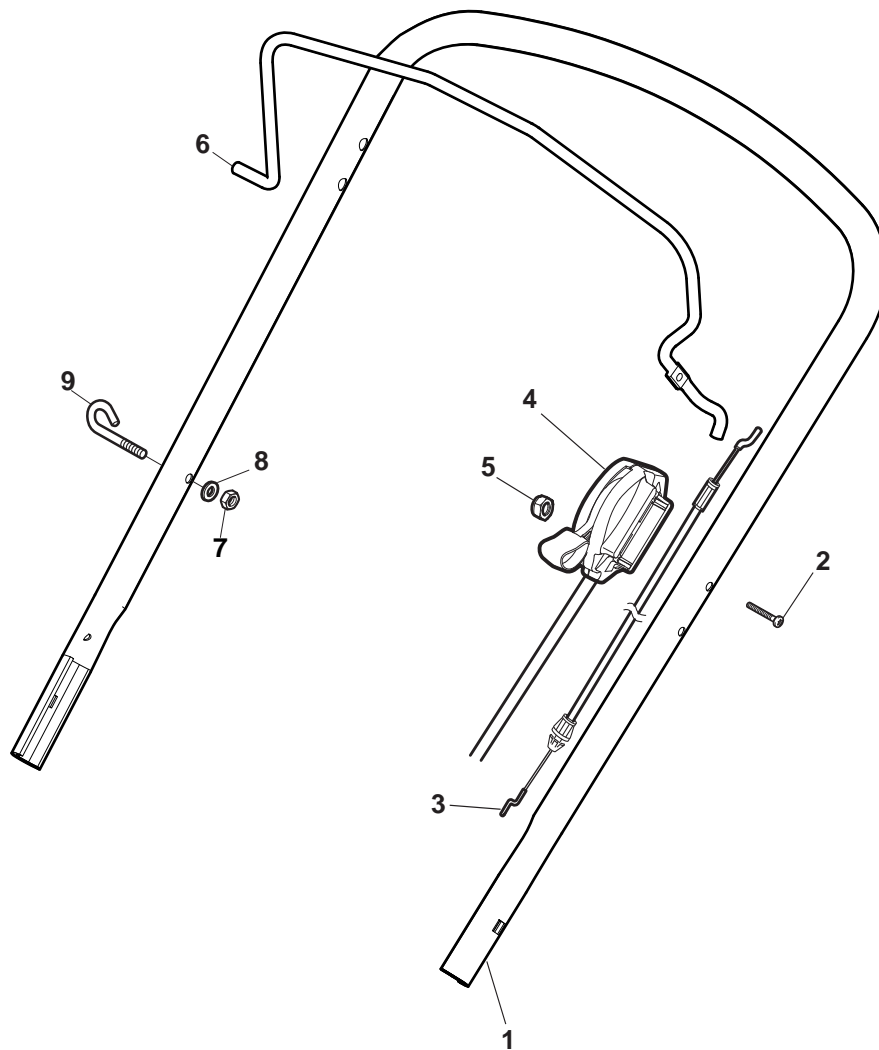

Handle, Upper Part							
POS	PART. NO	Q.ty	DESCRIPTION	DESCRIZIONE	DESCRIPTION	BESCHREIBUNG	REMARKS
1	381006740/0	1	Handle, Upper Part	Manico, Parte Sup	Mancheron, Partie Superieure	Holm, Oberteil	
2	112727783/0	1	Screw	Vite	Vis	Schraube	
3	181030053/0	1	Cable, Thread Engine Brake	Cavo Freno Motore	Cable Frein Moteur	Kabel, Motorbremse	for GGP V35-SV40
3	181030084/0	1	Cable, Thread Engine Brake	Cavo Freno Motore	Cable Frein Moteur	Kabel, Motorbremse	for GGP-HONDA-B&S Engine
4	181005521/0	1	Throttle Cable	Cavo Acceleratore	Cable, Accelérateur	Gashebel Kabel	for GGP V35-SV40
4	181005522/0	1	Throttle Cable	Cavo Acceleratore	Cable, Accelérateur	Gashebel Kabel	for B&S 450-500-550 series
4	181005534/0	1	Throttle Cable	Cavo Acceleratore	Cable, Accelérateur	Gashebel Kabel	for GGP RSC100
4	181005535/0	1	Throttle Cable	Cavo Acceleratore	Cable, Accelérateur	Gashebel Kabel	for GGP 160 - Honda GCV 160
4	181005536/0	1	Throttle Cable	Cavo Acceleratore	Cable, Accelérateur	Gashebel Kabel	for B&S 550-575 E Series
5	112154510/0	1	Nut	Dado	Ecrou	Mutter	
6	181003369/0	1	Lever, Engine Brake	Leva Freno Motore	Levier Frein Moteur	Hebel, Motorbremse	
7	112154510/0	1	Nut	Dado	Ecrou	Mutter	
8	112521330/0	1	Washer	Rosetta	Rondelle	Scheibe	
9	122430313/0	1	Guide Spring	Molla Guida	Ressort De Guide	Feder Führer