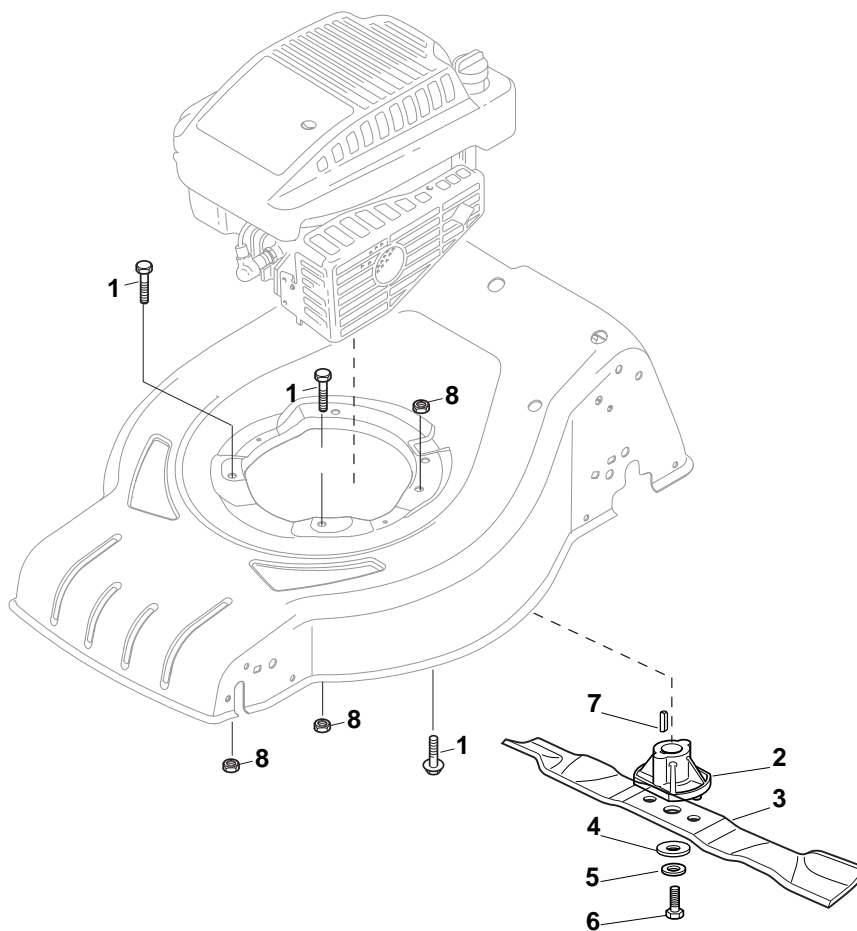

Conveyor

POS	PART. NO	Q.ty	DESCRIPTION	DESCRIZIONE	DESCRIPTION	BESCHREIBUNG	REMARKS
1	322108309/0	1	Rear Conveyor Assy	Convogl. Posteriore	Convoyeur Post.	Hinterleitblechsatz	Black
2	322600238/0	1	Ejection Guard	Protezione Uscita	Protection Sortie	Auswurfschutz	
3	112727803/0	2	Screw	Vite	Vis	Schraube	
4	322806639/0	1	Fulcrum Pin	Perno Fulcro	Pivot	Gelenkpunkt	
5	112154510/0	2	Nut	Dado	Ecrou	Mutter	
6	118203853/0	2	Protection	Cappuccio	Capuchon	Stecker	
7	122450456/0	1	Spring	Molla	Ressort	Feder	
8	122517869/0	1	Pin	Perno	Pivot	Bolzen	
9	112604896/0	2	Crown Fastener	Fissatore A Corona	Fixateur A Couronne	Kronescheibe