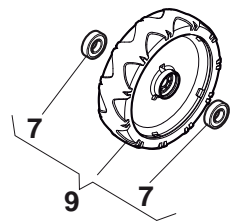

Bushing - Ø180

Ball Bearing - Ø180

DELTA Wheels

CRUISER Wheels

DELTA Wheels

CRUISER Wheels

DELTA Wheels

CRUISER Wheels

DELTA Wheels

CRUISER Wheels

Bushing - Ø240

Ball Bearing - Ø240

Wheels							
POS	PART. NO	Q.ty	DESCRIPTION	DESCRIZIONE	DESCRIPTION	BESCHREIBUNG	REMARKS
1	381007443/1	2	Wheel Ø 240	Ruota Ø 240	Roue Ø 240	Rad Ø 240	
2	322042064/0	8	Bush	Bussola	Douille	Büchse	
3	381007442/1	2	Wheel Ø 180	Ruota Ø 180	Roue Ø 180	Rad Ø 180	
4	381007446/1	2	Wheel Ø 240	Ruota Ø 240	Roue Ø 240	Rad Ø 240	
5	381007444/1	2	Wheel Ø 180	Ruota Ø 180	Roue Ø 180	Rad Ø 180	
6	381007448/1	2	Wheel Ø 180	Ruota Ø 180	Roue Ø 180	Rad Ø 180	
7	119216035/0	8	Bearing	Cuscinetto	Coussinet	Lager	
8	381007449/1	2	Wheel Ø 240	Ruota Ø 240	Roue Ø 240	Rad Ø 240	
9	381007450/1	2	Wheel Ø 180	Ruota Ø 180	Roue Ø 180	Rad Ø 180	
10	381007456/1	2	Wheel Ø 240	Ruota Ø 240	Roue Ø 240	Rad Ø 240	