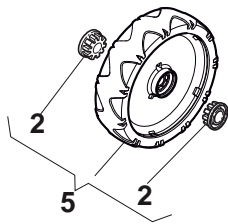

Bushing - Ø180

Ball Bearing - Ø180

DELTA Wheels

CRUISER Wheels

DELTA Wheels

CRUISER Wheels

DELTA Wheels

CRUISER Wheels

DELTA Wheels

CRUISER Wheels

Bushing - Ø240

Ball Bearing - Ø240

Wheels							
POS	PART. NO	Q.ty	DESCRIPTION	DESCRIZIONE	DESCRIPTION	BESCHREIBUNG	REMARKS
1	381007443/1	2	Wheel Ø 240	Ruota Ø 240	Roue Ø 240	Rad Ø 240	
2	322042064/0	8	Bush	Bussola	Douille	Büchse	
3	381007442/1	2	Wheel Ø 180	Ruota Ø 180	Roue Ø 180	Rad Ø 180	
4	381007446/1	2	Wheel Ø 240	Ruota Ø 240	Roue Ø 240	Rad Ø 240	
5	381007444/1	2	Wheel Ø 180	Ruota Ø 180	Roue Ø 180	Rad Ø 180	
6	381007448/1	2	Wheel Ø 180	Ruota Ø 180	Roue Ø 180	Rad Ø 180	
7	119216035/0	8	Bearing	Cuscinetto	Coussinet	Lager	
8	381007449/1	2	Wheel Ø 240	Ruota Ø 240	Roue Ø 240	Rad Ø 240	
9	381007450/1	2	Wheel Ø 180	Ruota Ø 180	Roue Ø 180	Rad Ø 180	
10	381007456/1	2	Wheel Ø 240	Ruota Ø 240	Roue Ø 240	Rad Ø 240	