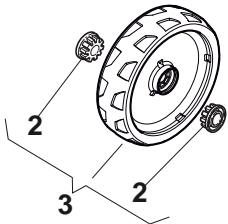

Bushing - Ø180

Ball Bearing - Ø180

DELTA Wheels

CRUISER Wheels

DELTA Wheels

CRUISER Wheels

DELTA Wheels

CRUISER Wheels

DELTA Wheels

CRUISER Wheels

Bushing - Ø240

Ball Bearing - Ø240

Wheels							
POS	PART. NO	Q.ty	DESCRIPTION	DESCRIZIONE	DESCRIPTION	BESCHREIBUNG	REMARKS
1	381007443/1	2	Wheel Ø 240	Ruota Ø 240	Roue Ø 240	Rad Ø 240	
2	322042064/0	8	Bush	Bussola	Douille	Büchse	
3	381007442/1	2	Wheel Ø 180	Ruota Ø 180	Roue Ø 180	Rad Ø 180	
4	381007446/1	2	Wheel Ø 240	Ruota Ø 240	Roue Ø 240	Rad Ø 240	
5	381007444/1	2	Wheel Ø 180	Ruota Ø 180	Roue Ø 180	Rad Ø 180	
6	381007448/1	2	Wheel Ø 180	Ruota Ø 180	Roue Ø 180	Rad Ø 180	
7	119216035/0	8	Bearing	Cuscinetto	Coussinet	Lager	
8	381007449/1	2	Wheel Ø 240	Ruota Ø 240	Roue Ø 240	Rad Ø 240	
9	381007450/1	2	Wheel Ø 180	Ruota Ø 180	Roue Ø 180	Rad Ø 180	
10	381007456/1	2	Wheel Ø 240	Ruota Ø 240	Roue Ø 240	Rad Ø 240	