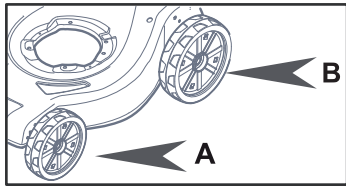

Bushing - Ø180

Ball Bearing - Ø180

DELTA Wheels

CRUISER Wheels

DELTA Wheels

CRUISER Wheels

DELTA Wheels

CRUISER Wheels

DELTA Wheels

CRUISER Wheels

Bushing - Ø240

Ball Bearing - Ø240

Wheels							
POS	PART. NO	Q.ty	DESCRIPTION	DESCRIZIONE	DESCRIPTION	BESCHREIBUNG	REMARKS
1	381007443/1	2	Wheel Ø 240	Ruota Ø 240	Roue Ø 240	Rad Ø 240	
2	322042064/0	8	Bush	Bussola	Douille	Büchse	
3	381007442/1	2	Wheel Ø 180	Ruota Ø 180	Roue Ø 180	Rad Ø 180	
4	381007446/1	2	Wheel Ø 240	Ruota Ø 240	Roue Ø 240	Rad Ø 240	
5	381007444/1	2	Wheel Ø 180	Ruota Ø 180	Roue Ø 180	Rad Ø 180	
6	381007448/1	2	Wheel Ø 180	Ruota Ø 180	Roue Ø 180	Rad Ø 180	
7	119216035/0	8	Bearing	Cuscinetto	Coussinet	Lager	
8	381007449/1	2	Wheel Ø 240	Ruota Ø 240	Roue Ø 240	Rad Ø 240	
9	381007450/1	2	Wheel Ø 180	Ruota Ø 180	Roue Ø 180	Rad Ø 180	
10	381007456/1	2	Wheel Ø 240	Ruota Ø 240	Roue Ø 240	Rad Ø 240	