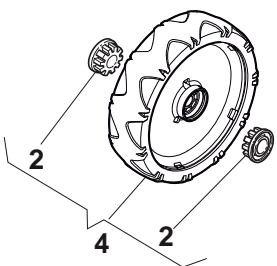

Bushing - Ø180

Ball Bearing - Ø180

DELTA Wheels

CRUISER Wheels

DELTA Wheels

CRUISER Wheels

DELTA Wheels

CRUISER Wheels

DELTA Wheels

CRUISER Wheels

Bushing - Ø240

Ball Bearing - Ø240

Wheels							
POS	PART. NO	Q.ty	DESCRIPTION	DESCRIZIONE	DESCRIPTION	BESCHREIBUNG	REMARKS
1	381007443/1	2	Wheel Ø 240	Ruota Ø 240	Roue Ø 240	Rad Ø 240	
2	322042064/0	8	Bush	Bussola	Douille	Büchse	
3	381007442/1	2	Wheel Ø 180	Ruota Ø 180	Roue Ø 180	Rad Ø 180	
4	381007446/1	2	Wheel Ø 240	Ruota Ø 240	Roue Ø 240	Rad Ø 240	
5	381007444/1	2	Wheel Ø 180	Ruota Ø 180	Roue Ø 180	Rad Ø 180	
6	381007448/1	2	Wheel Ø 180	Ruota Ø 180	Roue Ø 180	Rad Ø 180	
7	119216035/0	8	Bearing	Cuscinetto	Coussinet	Lager	
8	381007449/1	2	Wheel Ø 240	Ruota Ø 240	Roue Ø 240	Rad Ø 240	
9	381007450/1	2	Wheel Ø 180	Ruota Ø 180	Roue Ø 180	Rad Ø 180	
10	381007456/1	2	Wheel Ø 240	Ruota Ø 240	Roue Ø 240	Rad Ø 240	