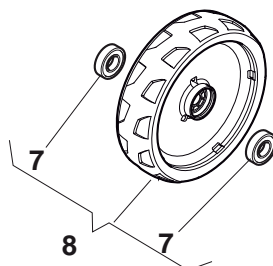

Bushing - Ø180

Ball Bearing - Ø180

DELTA Wheels

CRUISER Wheels

DELTA Wheels

CRUISER Wheels

DELTA Wheels

CRUISER Wheels

DELTA Wheels

CRUISER Wheels

Bushing - Ø240

Ball Bearing - Ø240

Wheels							
POS	PART. NO	Q.ty	DESCRIPTION	DESCRIZIONE	DESCRIPTION	BESCHREIBUNG	REMARKS
1	381007443/1	2	Wheel Ø 240	Ruota Ø 240	Roue Ø 240	Rad Ø 240	
2	322042064/0	8	Bush	Bussola	Douille	Büchse	
3	381007442/1	2	Wheel Ø 180	Ruota Ø 180	Roue Ø 180	Rad Ø 180	
4	381007446/1	2	Wheel Ø 240	Ruota Ø 240	Roue Ø 240	Rad Ø 240	
5	381007444/1	2	Wheel Ø 180	Ruota Ø 180	Roue Ø 180	Rad Ø 180	
6	381007448/1	2	Wheel Ø 180	Ruota Ø 180	Roue Ø 180	Rad Ø 180	
7	119216035/0	8	Bearing	Cuscinetto	Coussinet	Lager	
8	381007449/1	2	Wheel Ø 240	Ruota Ø 240	Roue Ø 240	Rad Ø 240	
9	381007450/1	2	Wheel Ø 180	Ruota Ø 180	Roue Ø 180	Rad Ø 180	
10	381007456/1	2	Wheel Ø 240	Ruota Ø 240	Roue Ø 240	Rad Ø 240	