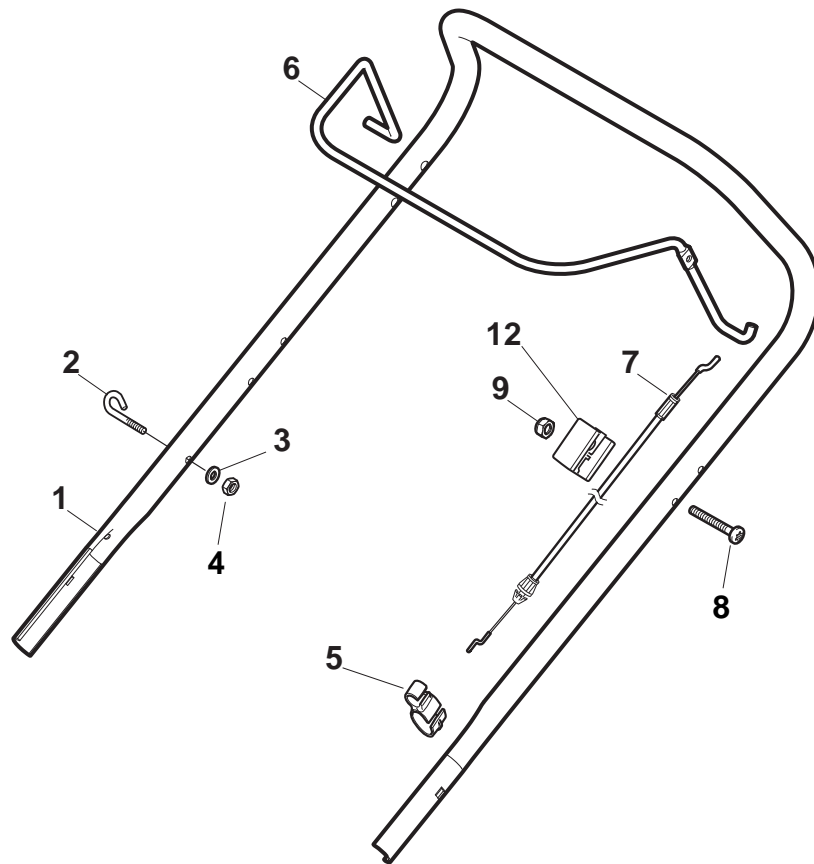

Handle, Upper Part							
POS	PART. NO	Q.ty	DESCRIPTION	DESCRIZIONE	DESCRIPTION	BESCHREIBUNG	REMARKS
1	381006739/1	1	Handle, Upper Part	Manico, Parte Sup	Mancheron, Partie Superieure	Holm, Oberteil	Black
1	381006745/1	1	Handle, Upper Part with sponge handgrip	Manico, Parte Sup. con impugantura in spugna	Mancheron, Partie Superieure avec éponge poignée	Holm, Oberteil Handgriff Schwamm	Black
1	381006754/0	1	Handle, Upper Part with sponge handgrip Yellow	Manico, Parte Sup. con impugantura in spugna Giallo	Mancheron, Partie Superieure avec éponge poignée Jaune	Holm, Oberteil Handgriff Schwamm Gelb	Yellow
2	122430313/0	1	Guide Spring	Molla Guida	Ressort De Guide	Feder Führer	
3	112521330/0	1	Washer	Rosetta	Rondelle	Scheibe	
4	112154510/0	1	Nut	Dado	Ecrou	Mutter	
5	118390020/0	1	Fairlead	Fermacavo	Fixation Cable	Kabelbefestigung	
6	181003363/1	1	Lever, Engine Brake Black	Leva Freno Motore Nero	Levier Frein Moteur Noir	Hebel, Motorbremse Schwarz	Black
6	381003365/0	1	Lever, Engine Brake Yellow	Leva Freno Motore, Giallo	Levier Frein Moteur Jaune	Hebel, Motorbremse, Gelb	Yellow
6	381003376/0	1	Lever, Engine Brake Red	Leva Freno Motore, Rosso	Levier Frein Moteur Rouge	Hebel, Motorbremse, Rot	Red
7	181030054/0	1	Cable, Thread Engine Brake	Cavo Freno Motore	Cable Frein Moteur	Kabel, Motorbremse	for GGP V35-SV40
7	181030056/0	1	Cable, Thread Engine Brake	Cavo Freno Motore	Cable Frein Moteur	Kabel, Motorbremse	for B&S-GGP Engine
7	181030069/1	1	Cable, Thread Engine Brake	Cavo Freno Motore	Cable Frein Moteur	Kabel, Motorbremse	For HONDA Engine
8	112727783/0	1	Screw	Vite	Vis	Schraube	
9	112154510/0	1	Nut	Dado	Ecrou	Mutter	
12	322551640/0	1	Plate	Piastrina	Plaquette	Plättchen