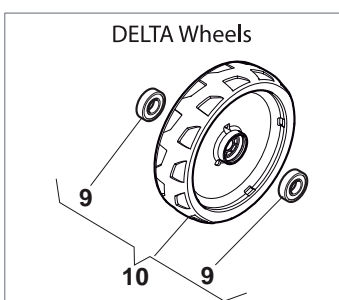

BALL BEARING Version - Ø 180