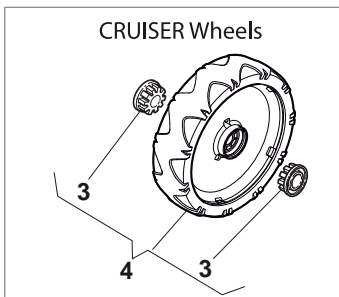

BUSHING Version - Ø 180