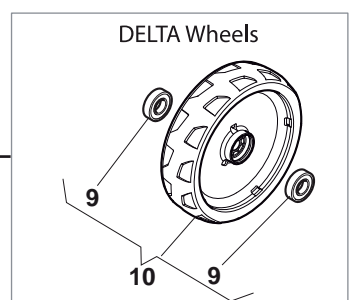

BALL BEARING Version - Ø 180