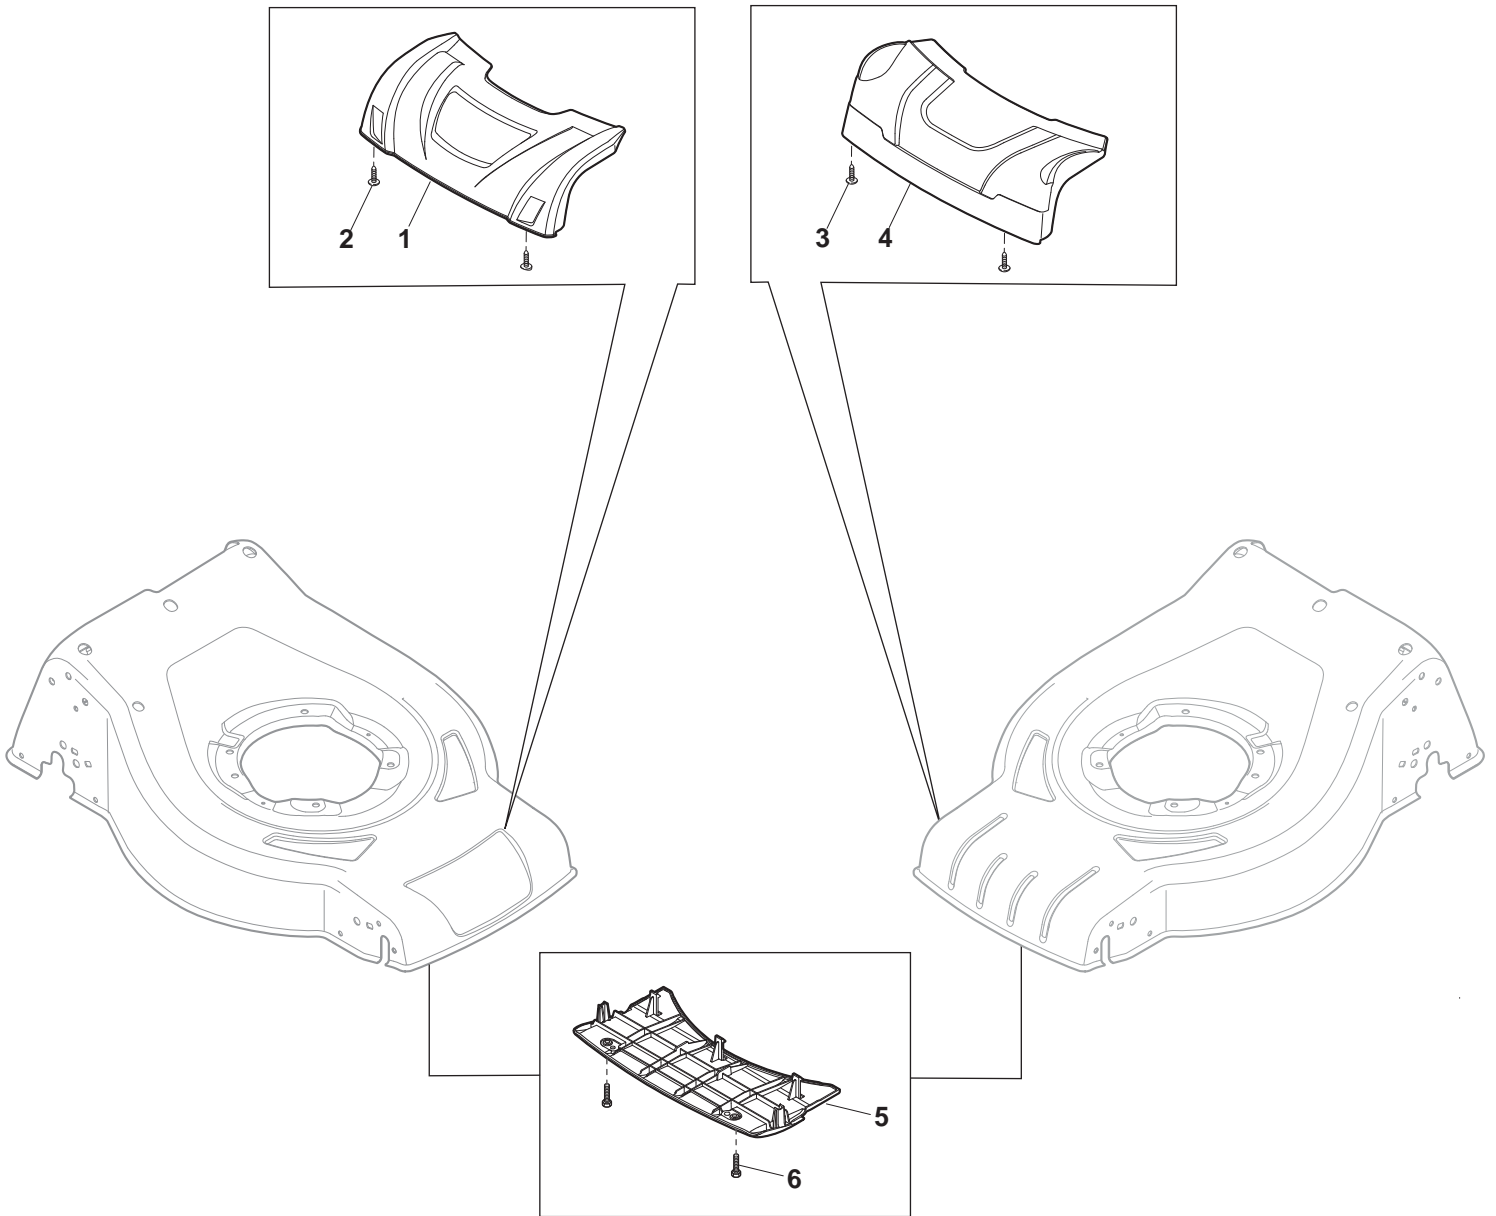

Mask

POS	PART. NO	Q.ty	DESCRIPTION	DESCRIZIONE	DESCRIPTION	BESCHREIBUNG	REMARKS
1	322226168/0	1	Mask, Black	Mascherina, Nero	Mesque, Noir	Maske, Schwarz	
2	112728698/0	2	Screw	Vite	Vis	Schraube	
3	112728698/0	2	Screw	Vite	Vis	Schraube	
4	322226170/0	1	Mask, Black	Mascherina, Nero	Mesque, Noir	Maske, Schwarz	
5	322500106/0	1	Front Combi	Pettine Anteriore	Vorne Comb	Peigne Avant	
6	112728698/0	2	Screw	Vite	Vis	Schraube