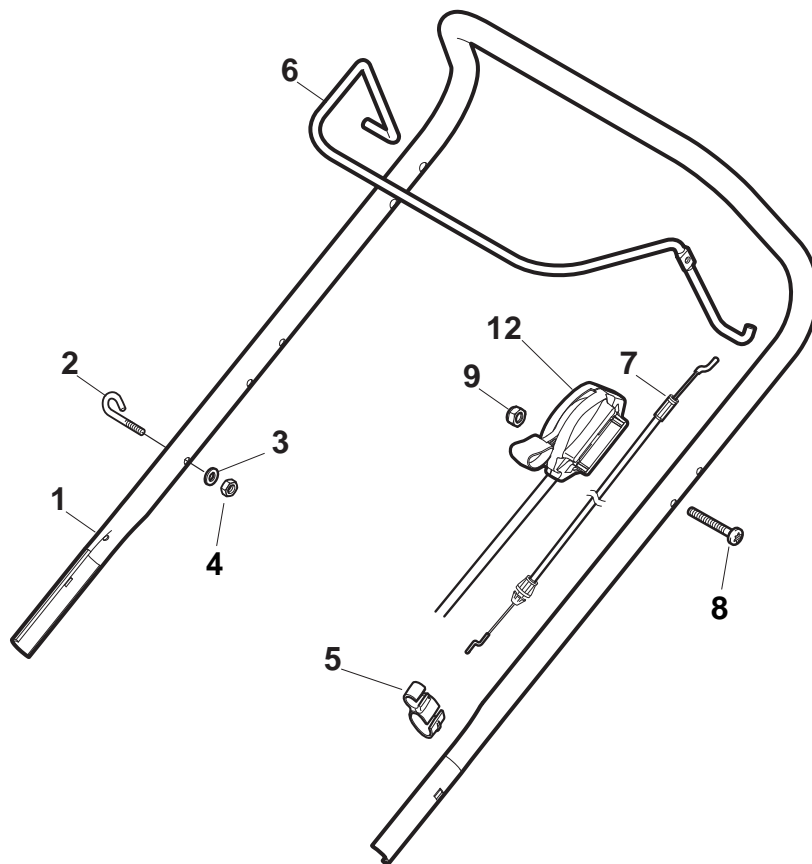

Handle, Upper Part							
POS	PART. NO	Q.ty	DESCRIPTION	DESCRIZIONE	DESCRIPTION	BESCHREIBUNG	REMARKS
1	381006739/1	1	Handle, Upper Part	Manico, Parte Sup	Mancheron, Partie Superieure	Holm, Oberteil	Black
1	381006745/1	1	Handle, Upper Part with sponge handgrip	Manico, Parte Sup. con impugantura in spugna	Mancheron, Partie Superieure avec éponge poignée	Holm, Oberteil Handgriff Schwamm	Black
1	381006754/0	1	Handle, Upper Part with sponge handgrip Yellow	Manico, Parte Sup. con impugantura in spugna Giallo	Mancheron, Partie Superieure avec éponge poignée Jaune	Holm, Oberteil Handgriff Schwamm Gelb	Yellow
2	122430313/0	1	Guide Spring	Molla Guida	Ressort De Guide	Feder Führer	
3	112521330/0	1	Washer	Rosetta	Rondelle	Scheibe	
4	112154510/0	1	Nut	Dado	Ecrou	Mutter	
5	118390020/0	1	Fairlead	Fermacavo	Fixation Cable	Kabelbefestigung	
6	181003363/1	1	Lever, Engine Brake Black	Leva Freno Motore Nero	Levier Frein Moteur Noir	Hebel, Motorbremse Schwarz	Black
6	381003365/0	1	Lever, Engine Brake Yellow	Leva Freno Motore, Giallo	Levier Frein Moteur Jaune	Hebel, Motorbremse, Gelb	Yellow
6	381003376/0	1	Lever, Engine Brake Red	Leva Freno Motore, Rosso	Levier Frein Moteur Rouge	Hebel, Motorbremse, Rot	Red
7	181030054/0	1	Cable, Thread Engine Brake	Cavo Freno Motore	Cable Frein Moteur	Kabel, Motorbremse	for GGP V35-SV40
7	181030056/0	1	Cable, Thread Engine Brake	Cavo Freno Motore	Cable Frein Moteur	Kabel, Motorbremse	for B&S-GGP Engine
7	181030069/1	1	Cable, Thread Engine Brake	Cavo Freno Motore	Cable Frein Moteur	Kabel, Motorbremse	For HONDA Engine
8	112727783/0	1	Screw	Vite	Vis	Schraube	
9	112154510/0	1	Nut	Dado	Ecrou	Mutter	
12	181005504/1	1	Throttle Cable	Cavo Acceleratore	Cable, Accelérateur	Gashebel Kabel	for GGP V35-SV40
12	181005511/0	1	Throttle Cable	Cavo Acceleratore	Cable, Accelérateur	Gashebel Kabel	for B&S 450 series
12	181005517/0	1	Throttle Cable	Cavo Acceleratore	Cable, Accelérateur	Gashebel Kabel	for GGP 140-160cc
12	181005526/0	1	Throttle Cable	Cavo Acceleratore	Cable, Accelérateur	Gashebel Kabel	for B&S 850 series
12	181005532/0	1	Throttle Cable	Cavo Acceleratore	Cable, Accelérateur	Gashebel Kabel	for GGP 100cc
12	181005533/0	1	Throttle Cable	Cavo Acceleratore	Cable, Accelérateur	Gashebel Kabel	for B&S 500-550-575 Series