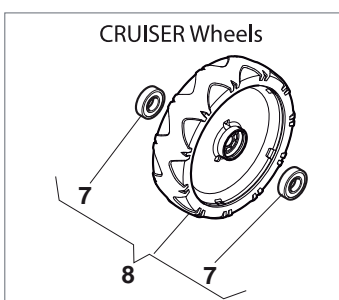

BALL BEARING Version - Ø 180