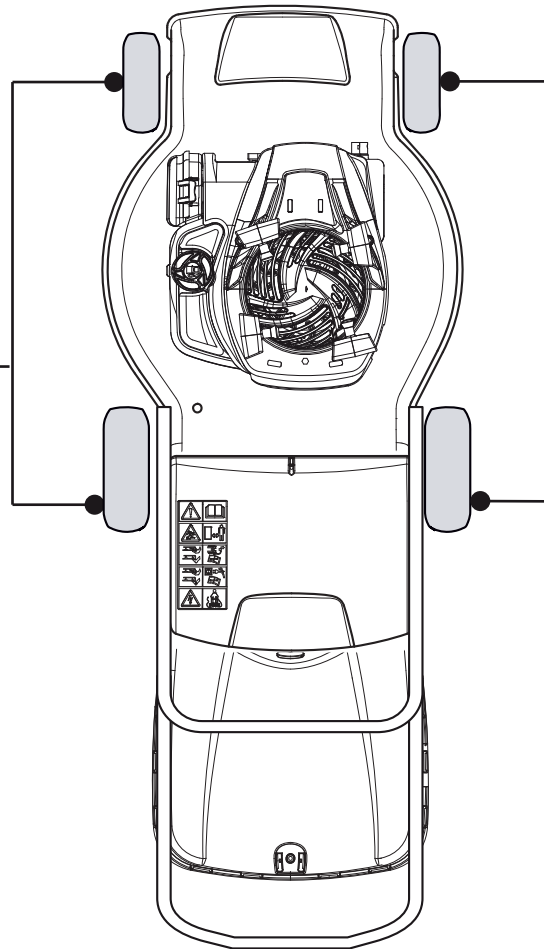

BALL BEARING Version - Ø 180