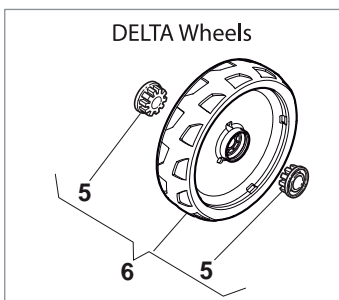

BUSHING Version - Ø 180