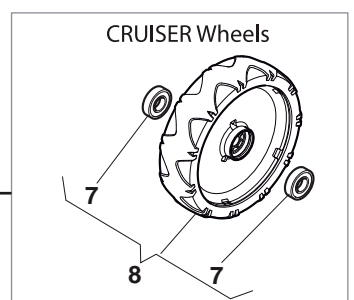

BALL BEARING Version - Ø 180