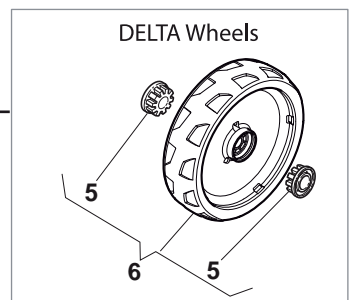

BUSHING Version - Ø 180