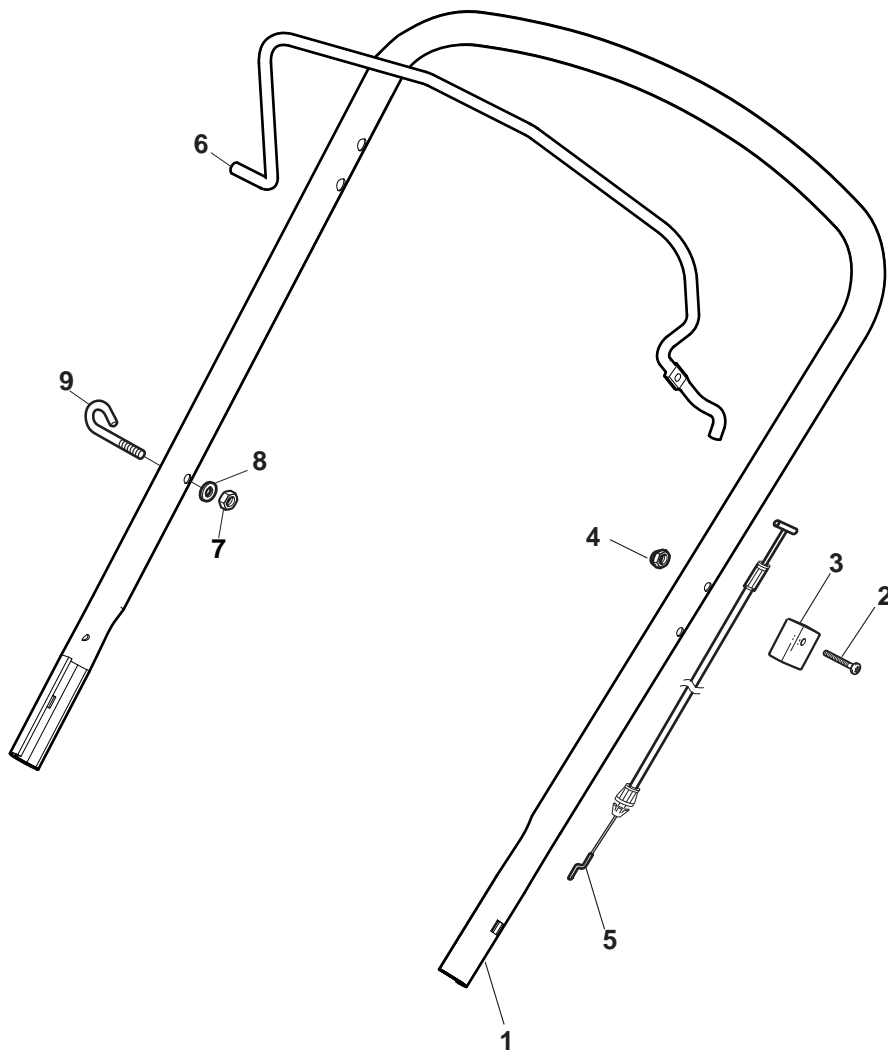

Handle, Upper Part							
POS	PART. NO	Q.ty	DESCRIPTION	DESCRIZIONE	DESCRIPTION	BESCHREIBUNG	REMARKS
1	381006740/0	1	Handle, Upper Part	Manico, Parte Sup	Mancheron, Partie Superieure	Holm, Oberteil	
2	112727788/0	1	Screw	Vite	Vis	Schraube	
3	322551640/0	1	Plate	Piastrina	Plaquette	Plättchen	
4	112154510/0	1	Nut	Dado	Ecrou	Mutter	
5	181030053/0	1	Cable, Thread Engine Brake	Cavo Freno Motore	Cable Frein Moteur	Kabel, Motorbremse	for GGP V35-SV40
5	181030084/0	1	Cable, Thread Engine Brake	Cavo Freno Motore	Cable Frein Moteur	Kabel, Motorbremse	for B&S-GGP-HONDA Engine
6	181003369/0	1	Lever, Engine Brake	Leva Freno Motore	Levier Frein Moteur	Hebel, Motorbremse	
7	112154510/0	1	Nut	Dado	Ecrou	Mutter	
8	112521330/0	1	Washer	Rosetta	Rondelle	Scheibe	
9	122430313/0	1	Guide Spring	Molla Guida	Ressort De Guide	Feder Führer