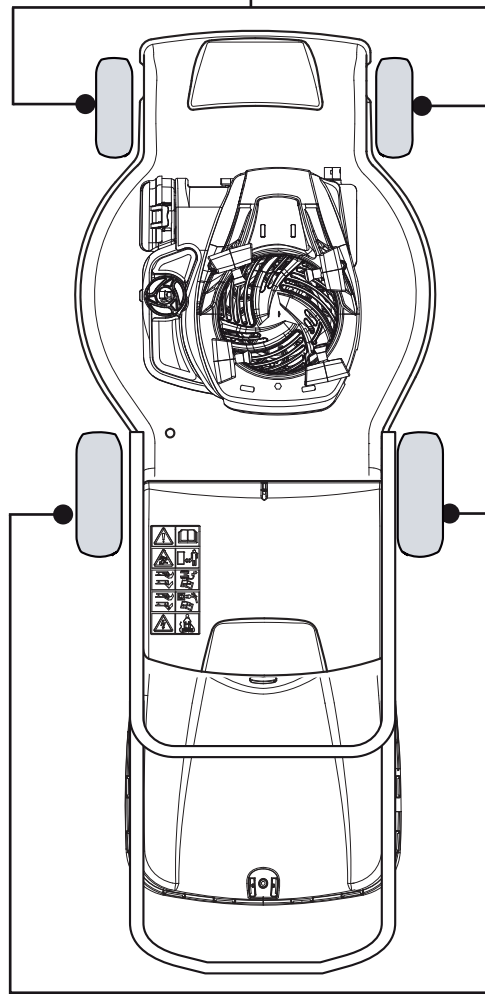

Handle, Upper Part

POS	PART. NO	Q.ty	DESCRIPTION	DESCRIZIONE	DESCRIPTION	BESCHREIBUNG	REMARKS
1	381007017/2	1	Handle, Upper Part	Manico, Parte Sup	Mancheron, Partie Superieure	Holm, Oberteil	
2	122192000/1	2	Clamp	Staffa	Etrier	Bride	
3	381600503/5	1	Dead Hand Switch	Salvatore	Int. Main Morte	Tot Manschalter	CE plug
3	381600504/5	1	Dead Hand Switch	Salvatore	Int. Main Morte	Tot Manschalter	CH plug
3	381600505/5	1	Dead Hand Switch	Salvatore	Int. Main Morte	Tot Manschalter	UK plug
4	112728701/0	4	Screw	Vite	Vis	Schraube	
5	322195101/4	1	Fairlead	Fermacavo	Fixation Cable	Kabelbefestigung	
6	122010251/0	1	Rod, Fairlead Bearing	Asta Aggancio Fermacavo	Tige Support Serrecable	Stange, Kabelhalter	
7	322230350/1	1	Fulcrum Pin	Perno Fulcro	Pivot	Gelenkpunkt	
8	122450115/0	1	Spring	Molla	Ressort	Feder	
9	322785144/1	1	Support	Supporto	Support	Halter	
10	322322881/1	1	Lever, Engine Brake Black	Leva Freno Motore Nero	Levier Frein Moteur Noir	Hebel, Motorbremse Schwarz	
10	322322884/1	1	Lever, Engine Brake Red	Leva Freno Motore, Rosso	Levier Frein Moteur Rouge	Hebel, Motorbremse, Rot	
10	322322885/1	1	Lever, Engine Brake Yellow	Leva Freno Motore, Giallo	Levier Frein Moteur Jaune	Hebel, Motorbremse, Gelb	

Bushing - Ø180

Ball Bearing - Ø180

DELTA Wheels

CRUISER Wheels

DELTA Wheels

CRUISER Wheels

DELTA Wheels

CRUISER Wheels