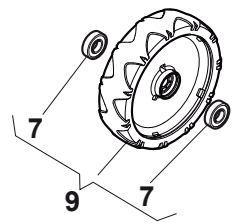

Bushing - Ø180

Ball Bearing - Ø180

DELTA Wheels

CRUISER Wheels

DELTA Wheels

CRUISER Wheels

DELTA Wheels

CRUISER Wheels

DELTA Wheels

CRUISER Wheels

Bushing - Ø240

Ball Bearing - Ø240

Wheels							
POS	PART. NO	Q.ty	DESCRIPTION	DESCRIZIONE	DESCRIPTION	BESCHREIBUNG	REMARKS
1	381007443/1	2	Wheel Ø 240	Ruota Ø 240	Roue Ø 240	Rad Ø 240	
2	322042064/0	8	Bush	Bussola	Douille	Büchse	
3	381007442/1	2	Wheel Ø 180	Ruota Ø 180	Roue Ø 180	Rad Ø 180	
4	381007446/1	2	Wheel Ø 240	Ruota Ø 240	Roue Ø 240	Rad Ø 240	
5	381007444/1	2	Wheel Ø 180	Ruota Ø 180	Roue Ø 180	Rad Ø 180	
6	381007448/1	2	Wheel Ø 180	Ruota Ø 180	Roue Ø 180	Rad Ø 180	
7	119216035/0	8	Bearing	Cuscinetto	Coussinet	Lager	
8	381007449/1	2	Wheel Ø 240	Ruota Ø 240	Roue Ø 240	Rad Ø 240	
9	381007450/1	2	Wheel Ø 180	Ruota Ø 180	Roue Ø 180	Rad Ø 180	
10	381007456/1	2	Wheel Ø 240	Ruota Ø 240	Roue Ø 240	Rad Ø 240	