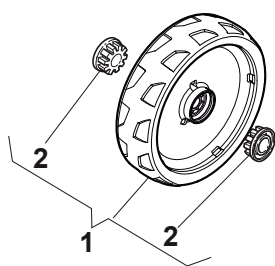

Bushing - Ø180

Ball Bearing - Ø180

DELTA Wheels

CRUISER Wheels

DELTA Wheels

CRUISER Wheels

DELTA Wheels

CRUISER Wheels

DELTA Wheels

CRUISER Wheels

Bushing - Ø240

Ball Bearing - Ø240

Wheels							
POS	PART. NO	Q.ty	DESCRIPTION	DESCRIZIONE	DESCRIPTION	BESCHREIBUNG	REMARKS
1	381007443/1	2	Wheel Ø 240	Ruota Ø 240	Roue Ø 240	Rad Ø 240	
2	322042064/0	8	Bush	Bussola	Douille	Büchse	
3	381007442/1	2	Wheel Ø 180	Ruota Ø 180	Roue Ø 180	Rad Ø 180	
4	381007446/1	2	Wheel Ø 240	Ruota Ø 240	Roue Ø 240	Rad Ø 240	
5	381007444/1	2	Wheel Ø 180	Ruota Ø 180	Roue Ø 180	Rad Ø 180	
6	381007448/1	2	Wheel Ø 180	Ruota Ø 180	Roue Ø 180	Rad Ø 180	
7	119216035/0	8	Bearing	Cuscinetto	Coussinet	Lager	
8	381007449/1	2	Wheel Ø 240	Ruota Ø 240	Roue Ø 240	Rad Ø 240	
9	381007450/1	2	Wheel Ø 180	Ruota Ø 180	Roue Ø 180	Rad Ø 180	
10	381007456/1	2	Wheel Ø 240	Ruota Ø 240	Roue Ø 240	Rad Ø 240	