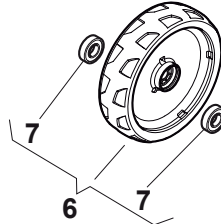

Bushing - Ø180

Ball Bearing - Ø180

DELTA Wheels

CRUISER Wheels

DELTA Wheels

CRUISER Wheels

DELTA Wheels

CRUISER Wheels

DELTA Wheels

CRUISER Wheels

Bushing - Ø240

Ball Bearing - Ø240

Wheels							
POS	PART. NO	Q.ty	DESCRIPTION	DESCRIZIONE	DESCRIPTION	BESCHREIBUNG	REMARKS
1	381007443/1	2	Wheel Ø 240	Ruota Ø 240	Roue Ø 240	Rad Ø 240	
2	322042064/0	8	Bush	Bussola	Douille	Büchse	
3	381007442/1	2	Wheel Ø 180	Ruota Ø 180	Roue Ø 180	Rad Ø 180	
4	381007446/1	2	Wheel Ø 240	Ruota Ø 240	Roue Ø 240	Rad Ø 240	
5	381007444/1	2	Wheel Ø 180	Ruota Ø 180	Roue Ø 180	Rad Ø 180	
6	381007448/1	2	Wheel Ø 180	Ruota Ø 180	Roue Ø 180	Rad Ø 180	
7	119216035/0	8	Bearing	Cuscinetto	Coussinet	Lager	
8	381007449/1	2	Wheel Ø 240	Ruota Ø 240	Roue Ø 240	Rad Ø 240	
9	381007450/1	2	Wheel Ø 180	Ruota Ø 180	Roue Ø 180	Rad Ø 180	
10	381007456/1	2	Wheel Ø 240	Ruota Ø 240	Roue Ø 240	Rad Ø 240	