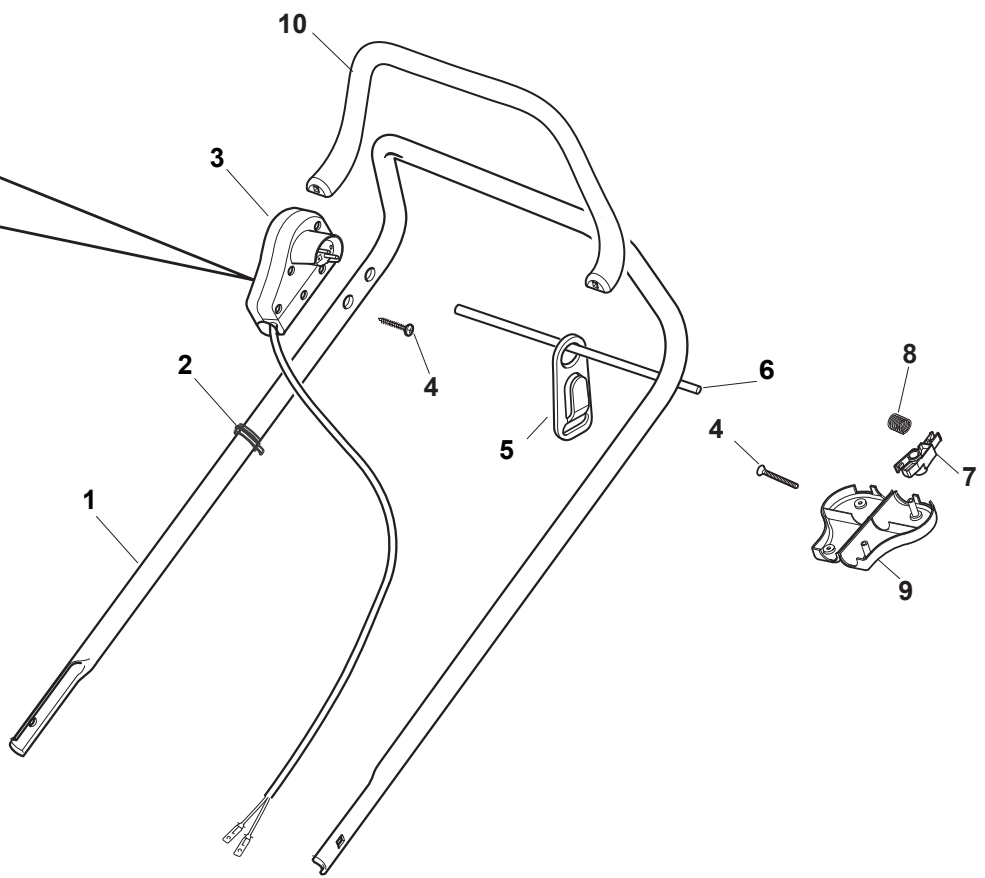

Handle, Lower Part							
POS	PART. NO	Q.ty	DESCRIPTION	DESCRIZIONE	DESCRIPTION	BESCHREIBUNG	REMARKS
1	381006735/0	1	Handle, Lower Part	Manico, Parte Inferiore	Mancheron, Partie Inferieure	Holm, Unterteil	
2	112819110/0	2	Screw	Vite	Vis	Schraube	
3	112523060/0	2	Washer	Rosetta	Rondelle	Scheibe	
4	122399900/0	2	Knob	Manopolina	Poignée	Griff	Black
4	322399840/0	2	Knob	Manopolina	Poignée	Griff	Yellow
5	112293200/0	2	Nut	Dado	Ecrou	Mutter	
6	322551582/0	2	Isolation Plate	Piastrina Isolamento	Plaquette De Isolement	Absonderung Platte	
7	112819110/0	2	Screw	Vite	Vis	Schraube	
8	112523060/0	2	Washer	Rosetta	Rondelle	Scheibe	
9	122399900/0	2	Knob	Manopolina	Poignée	Griff	Black
9	322399840/0	2	Knob	Manopolina	Poignée	Griff	Yellow
10	112293200/0	2	Nut	Dado	Ecrou	Mutter	
11	112155000/0	2	Nut	Dado	Ecrou	Mutter	
12	112521350/0	2	Washer	Rosetta	Rondelle	Scheibe	
13	112521350/0	2	Washer	Rosetta	Rondelle	Scheibe	
14	112793701/0	2	Screw	Vite	Vis	Schraube	
15	381008698/0	1	Outfit, Screws	Dotazione Viteria	Dotation Visserie	Satz, Schrauben	Black
15	381008699/0	1	Outfit, Screws	Dotazione Viteria	Dotation Visserie	Satz, Schrauben	Yellow

Handle, Upper Part							
POS	PART. NO	Q.ty	DESCRIPTION	DESCRIZIONE	DESCRIPTION	BESCHREIBUNG	REMARKS
1	381007017/2	1	Handle, Upper Part	Manico, Parte Sup	Mancheron, Partie Superieure	Holm, Oberteil	
2	122192000/1	2	Clamp	Staffa	Etrier	Bride	
3	118710628/0	1	Dead Hand Switch	Salvatore	Int. Main Morte	Tot Manschalter	AUS/NZ plug
3	381600500/3	1	Dead Hand Switch	Salvatore	Int. Main Morte	Tot Manschalter	CE plug
3	381600501/3	1	Dead Hand Switch	Salvatore	Int. Main Morte	Tot Manschalter	CH plug
3	381600502/3	1	Dead Hand Switch	Salvatore	Int. Main Morte	Tot Manschalter	UK plug
4	112728701/0	2	Screw	Vite	Vis	Schraube	
5	322195101/4	1	Fairlead	Fermacavo	Fixation Cable	Kabelbefestigung	
6	122192151/0	1	Fairlead	Fermacavo	Fixation Cable	Kabelbefestigung	