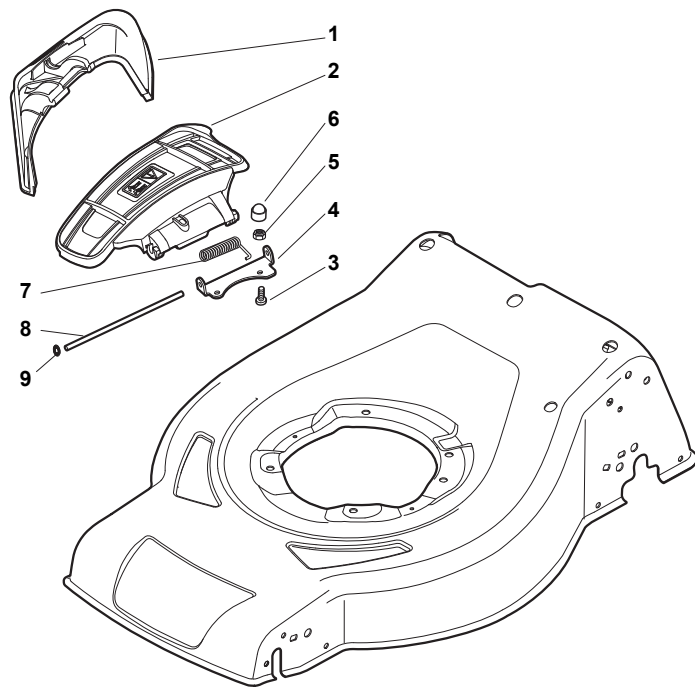

Conveyor

POS	PART. NO	Q.ty	DESCRIPTION	DESCRIZIONE	DESCRIPTION	BESCHREIBUNG	REMARKS
1	322108309/0	1	Rear Conveyor Assy	Convogl. Posteriore	Convoyeur Post.	Hinterleitblechsatz	Black
2	322600238/0	1	Ejection Guard	Protezione Uscita	Protection Sortie	Auswurfschutz	
3	112727803/0	2	Screw	Vite	Vis	Schraube	
4	322806639/0	1	Fulcrum Pin	Perno Fulcro	Pivot	Gelenkpunkt	
5	112154510/0	2	Nut	Dado	Ecrou	Mutter	
6	118203853/0	2	Protection	Cappuccio	Capuchon	Stecker	
7	122450456/0	1	Spring	Molla	Ressort	Feder	
8	122517869/0	1	Pin	Perno	Pivot	Bolzen	
9	112604896/0	2	Crown Fastener	Fissatore A Corona	Fixateur A Couronne	Kronescheibe