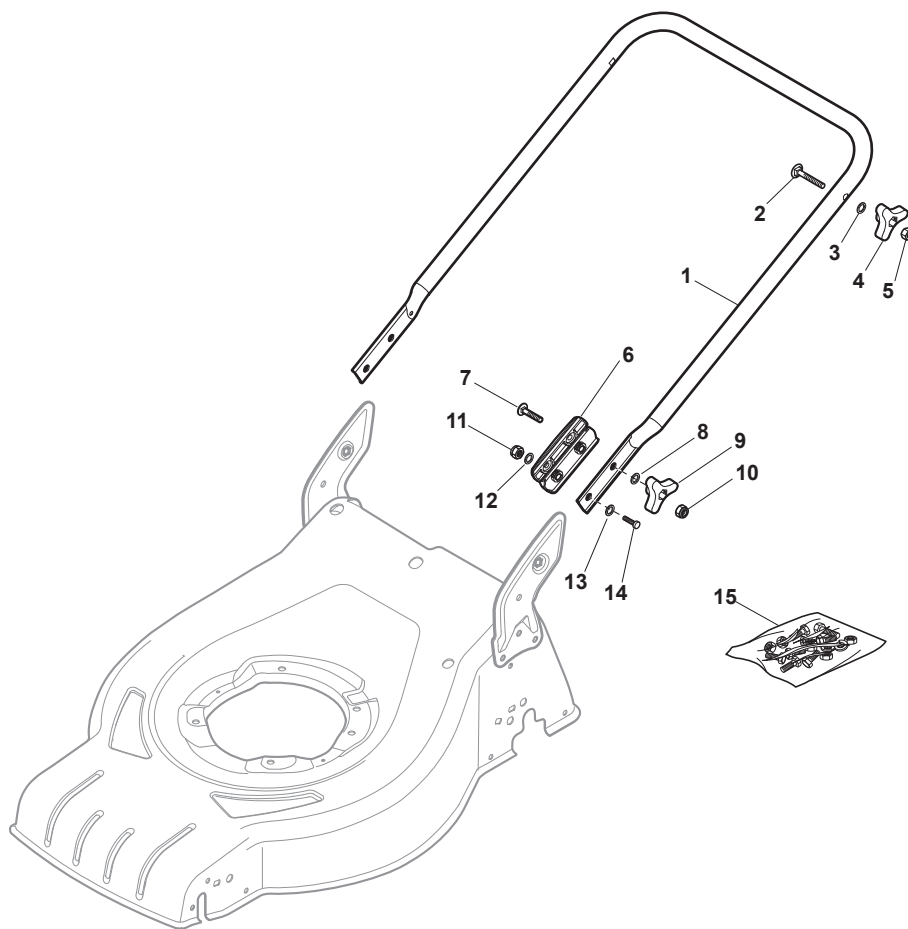

Handle, Lower Part							
POS	PART. NO	Q.ty	DESCRIPTION	DESCRIZIONE	DESCRIPTION	BESCHREIBUNG	REMARKS
1	381006735/0	1	Handle, Lower Part	Manico, Parte Inferiore	Mancheron, Partie Inferieure	Holm, Unterteil	
2	112819110/0	2	Screw	Vite	Vis	Schraube	
3	112523060/0	2	Washer	Rosetta	Rondelle	Scheibe	
4	122399900/0	2	Knob	Manopolina	Poignée	Griff	Black
4	322399840/0	2	Knob	Manopolina	Poignée	Griff	Yellow
5	112293200/0	2	Nut	Dado	Ecrou	Mutter	
6	322551582/0	2	Isolation Plate	Piastrina Isolamento	Plaquette De Isolement	Absonderung Platte	
7	112819110/0	2	Screw	Vite	Vis	Schraube	
8	112523060/0	2	Washer	Rosetta	Rondelle	Scheibe	
9	122399900/0	2	Knob	Manopolina	Poignée	Griff	Black
9	322399840/0	2	Knob	Manopolina	Poignée	Griff	Yellow
10	112293200/0	2	Nut	Dado	Ecrou	Mutter	
11	112155000/0	2	Nut	Dado	Ecrou	Mutter	
12	112521350/0	2	Washer	Rosetta	Rondelle	Scheibe	
13	112521350/0	2	Washer	Rosetta	Rondelle	Scheibe	
14	112793701/0	2	Screw	Vite	Vis	Schraube	
15	381008698/0	1	Outfit, Screws	Dotazione Viteria	Dotation Visserie	Satz, Schrauben	Black
15	381008699/0	1	Outfit, Screws	Dotazione Viteria	Dotation Visserie	Satz, Schrauben	Yellow