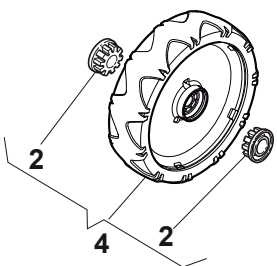

Bushing - Ø180

Ball Bearing - Ø180

DELTA Wheels

CRUISER Wheels

DELTA Wheels

CRUISER Wheels

DELTA Wheels

CRUISER Wheels

DELTA Wheels

CRUISER Wheels

Bushing - Ø240

Ball Bearing - Ø240

Wheels							
POS	PART. NO	Q.ty	DESCRIPTION	DESCRIZIONE	DESCRIPTION	BESCHREIBUNG	REMARKS
1	381007443/1	2	Wheel Ø 240	Ruota Ø 240	Roue Ø 240	Rad Ø 240	
2	322042064/0	8	Bush	Bussola	Douille	Büchse	
3	381007442/1	2	Wheel Ø 180	Ruota Ø 180	Roue Ø 180	Rad Ø 180	
4	381007446/1	2	Wheel Ø 240	Ruota Ø 240	Roue Ø 240	Rad Ø 240	
5	381007444/1	2	Wheel Ø 180	Ruota Ø 180	Roue Ø 180	Rad Ø 180	
6	381007448/1	2	Wheel Ø 180	Ruota Ø 180	Roue Ø 180	Rad Ø 180	
7	119216035/0	8	Bearing	Cuscinetto	Coussinet	Lager	
8	381007449/1	2	Wheel Ø 240	Ruota Ø 240	Roue Ø 240	Rad Ø 240	
9	381007450/1	2	Wheel Ø 180	Ruota Ø 180	Roue Ø 180	Rad Ø 180	
10	381007456/1	2	Wheel Ø 240	Ruota Ø 240	Roue Ø 240	Rad Ø 240	