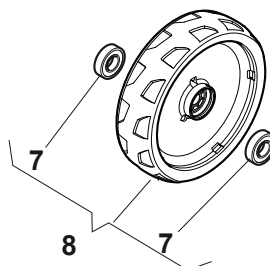

Bushing - Ø180

Ball Bearing - Ø180

DELTA Wheels

CRUISER Wheels

DELTA Wheels

CRUISER Wheels

DELTA Wheels

CRUISER Wheels

DELTA Wheels

CRUISER Wheels

Bushing - Ø240

Ball Bearing - Ø240

Wheels							
POS	PART. NO	Q.ty	DESCRIPTION	DESCRIZIONE	DESCRIPTION	BESCHREIBUNG	REMARKS
1	381007443/1	2	Wheel Ø 240	Ruota Ø 240	Roue Ø 240	Rad Ø 240	
2	322042064/0	8	Bush	Bussola	Douille	Büchse	
3	381007442/1	2	Wheel Ø 180	Ruota Ø 180	Roue Ø 180	Rad Ø 180	
4	381007446/1	2	Wheel Ø 240	Ruota Ø 240	Roue Ø 240	Rad Ø 240	
5	381007444/1	2	Wheel Ø 180	Ruota Ø 180	Roue Ø 180	Rad Ø 180	
6	381007448/1	2	Wheel Ø 180	Ruota Ø 180	Roue Ø 180	Rad Ø 180	
7	119216035/0	8	Bearing	Cuscinetto	Coussinet	Lager	
8	381007449/1	2	Wheel Ø 240	Ruota Ø 240	Roue Ø 240	Rad Ø 240	
9	381007450/1	2	Wheel Ø 180	Ruota Ø 180	Roue Ø 180	Rad Ø 180	
10	381007456/1	2	Wheel Ø 240	Ruota Ø 240	Roue Ø 240	Rad Ø 240	