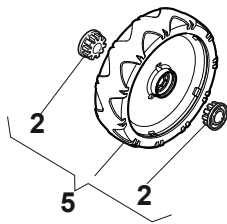

Bushing - Ø180

Ball Bearing - Ø180

DELTA Wheels

CRUISER Wheels

DELTA Wheels

CRUISER Wheels

DELTA Wheels

CRUISER Wheels

DELTA Wheels

CRUISER Wheels

Bushing - Ø240

Ball Bearing - Ø240

Wheels							
POS	PART. NO	Q.ty	DESCRIPTION	DESCRIZIONE	DESCRIPTION	BESCHREIBUNG	REMARKS
1	381007443/1	2	Wheel Ø 240	Ruota Ø 240	Roue Ø 240	Rad Ø 240	
2	322042064/0	8	Bush	Bussola	Douille	Büchse	
3	381007442/1	2	Wheel Ø 180	Ruota Ø 180	Roue Ø 180	Rad Ø 180	
4	381007446/1	2	Wheel Ø 240	Ruota Ø 240	Roue Ø 240	Rad Ø 240	
5	381007444/1	2	Wheel Ø 180	Ruota Ø 180	Roue Ø 180	Rad Ø 180	
6	381007448/1	2	Wheel Ø 180	Ruota Ø 180	Roue Ø 180	Rad Ø 180	
7	119216035/0	8	Bearing	Cuscinetto	Coussinet	Lager	
8	381007449/1	2	Wheel Ø 240	Ruota Ø 240	Roue Ø 240	Rad Ø 240	
9	381007450/1	2	Wheel Ø 180	Ruota Ø 180	Roue Ø 180	Rad Ø 180	
10	381007456/1	2	Wheel Ø 240	Ruota Ø 240	Roue Ø 240	Rad Ø 240	