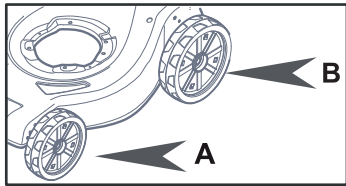

Bushing - Ø180

Ball Bearing - Ø180

DELTA Wheels

CRUISER Wheels

DELTA Wheels

CRUISER Wheels

DELTA Wheels

CRUISER Wheels

DELTA Wheels

CRUISER Wheels

Bushing - Ø240

Ball Bearing - Ø240

Wheels							
POS	PART. NO	Q.ty	DESCRIPTION	DESCRIZIONE	DESCRIPTION	BESCHREIBUNG	REMARKS
1	381007443/1	2	Wheel Ø 240	Ruota Ø 240	Roue Ø 240	Rad Ø 240	
2	322042064/0	8	Bush	Bussola	Douille	Büchse	
3	381007442/1	2	Wheel Ø 180	Ruota Ø 180	Roue Ø 180	Rad Ø 180	
4	381007446/1	2	Wheel Ø 240	Ruota Ø 240	Roue Ø 240	Rad Ø 240	
5	381007444/1	2	Wheel Ø 180	Ruota Ø 180	Roue Ø 180	Rad Ø 180	
6	381007448/1	2	Wheel Ø 180	Ruota Ø 180	Roue Ø 180	Rad Ø 180	
7	119216035/0	8	Bearing	Cuscinetto	Coussinet	Lager	
8	381007449/1	2	Wheel Ø 240	Ruota Ø 240	Roue Ø 240	Rad Ø 240	
9	381007450/1	2	Wheel Ø 180	Ruota Ø 180	Roue Ø 180	Rad Ø 180	
10	381007456/1	2	Wheel Ø 240	Ruota Ø 240	Roue Ø 240	Rad Ø 240	