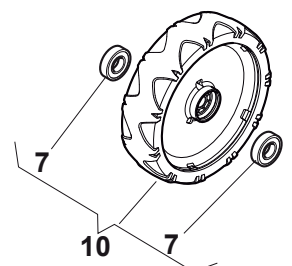

Bushing - Ø180

Ball Bearing - Ø180

DELTA Wheels

CRUISER Wheels

DELTA Wheels

CRUISER Wheels

DELTA Wheels

CRUISER Wheels

DELTA Wheels

CRUISER Wheels

Bushing - Ø240

Ball Bearing - Ø240

Wheels							
POS	PART. NO	Q.ty	DESCRIPTION	DESCRIZIONE	DESCRIPTION	BESCHREIBUNG	REMARKS
1	381007443/1	2	Wheel Ø 240	Ruota Ø 240	Roue Ø 240	Rad Ø 240	
2	322042064/0	8	Bush	Bussola	Douille	Büchse	
3	381007442/1	2	Wheel Ø 180	Ruota Ø 180	Roue Ø 180	Rad Ø 180	
4	381007446/1	2	Wheel Ø 240	Ruota Ø 240	Roue Ø 240	Rad Ø 240	
5	381007444/1	2	Wheel Ø 180	Ruota Ø 180	Roue Ø 180	Rad Ø 180	
6	381007448/1	2	Wheel Ø 180	Ruota Ø 180	Roue Ø 180	Rad Ø 180	
7	119216035/0	8	Bearing	Cuscinetto	Coussinet	Lager	
8	381007449/1	2	Wheel Ø 240	Ruota Ø 240	Roue Ø 240	Rad Ø 240	
9	381007450/1	2	Wheel Ø 180	Ruota Ø 180	Roue Ø 180	Rad Ø 180	
10	381007456/1	2	Wheel Ø 240	Ruota Ø 240	Roue Ø 240	Rad Ø 240	