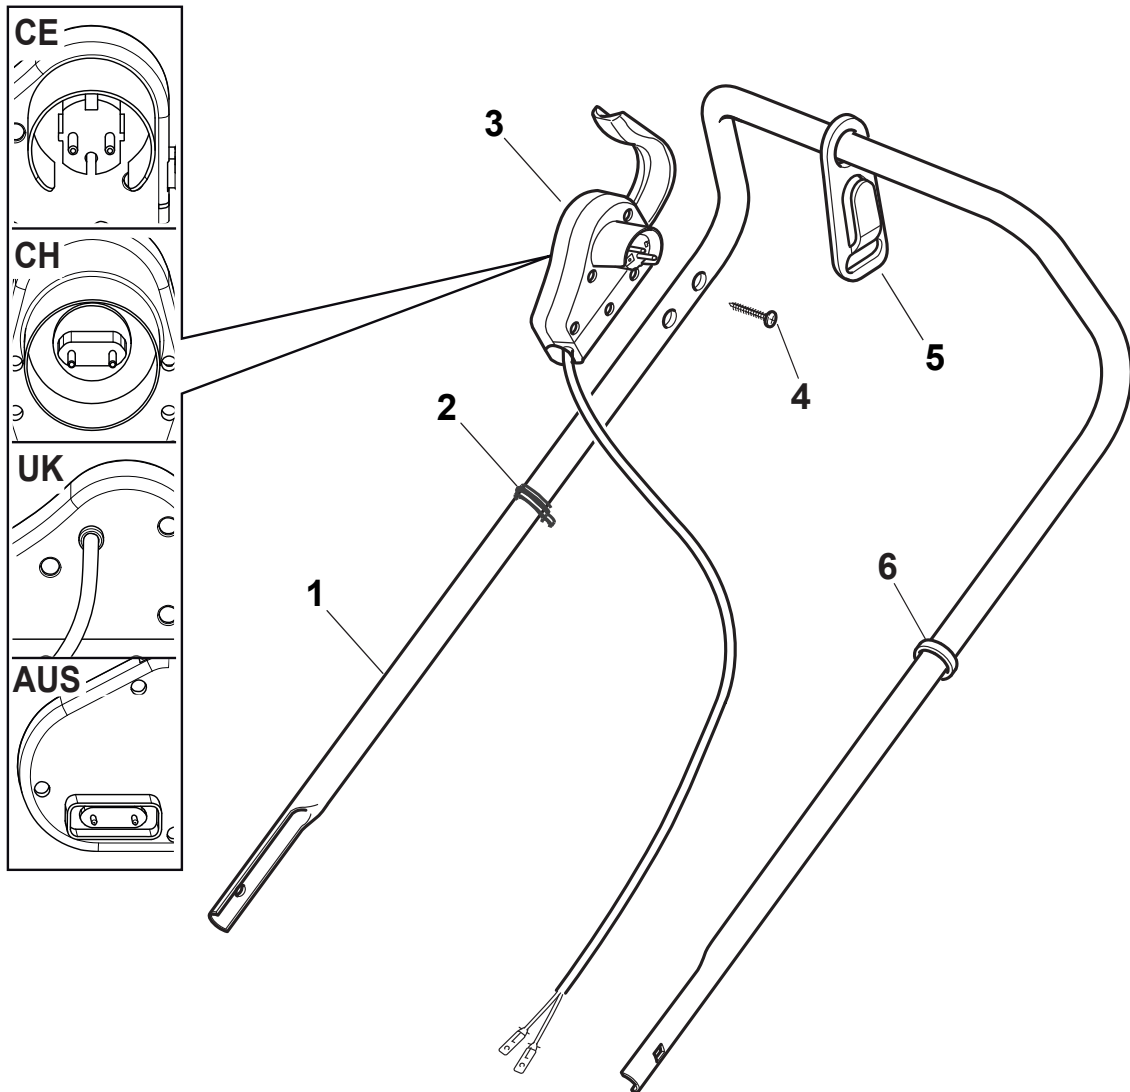

Handle, Upper Part							
POS	PART. NO	Q.ty	DESCRIPTION	DESCRIZIONE	DESCRIPTION	BESCHREIBUNG	REMARKS
1	381007017/2	1	Handle, Upper Part	Manico, Parte Sup	Mancheron, Partie Superieure	Holm, Oberteil	
2	122192000/1	2	Clamp	Staffa	Etrier	Bride	
3	118710628/0	1	Dead Hand Switch	Salvatore	Int. Main Morte	Tot Manschalter	AUS/NZ plug
3	381600500/3	1	Dead Hand Switch	Salvatore	Int. Main Morte	Tot Manschalter	CE plug
3	381600501/3	1	Dead Hand Switch	Salvatore	Int. Main Morte	Tot Manschalter	CH plug
3	381600502/3	1	Dead Hand Switch	Salvatore	Int. Main Morte	Tot Manschalter	UK plug
4	112728701/0	2	Screw	Vite	Vis	Schraube	
5	322195101/4	1	Fairlead	Fermacavo	Fixation Cable	Kabelbefestigung	
6	122192151/0	1	Fairlead	Fermacavo	Fixation Cable	Kabelbefestigung