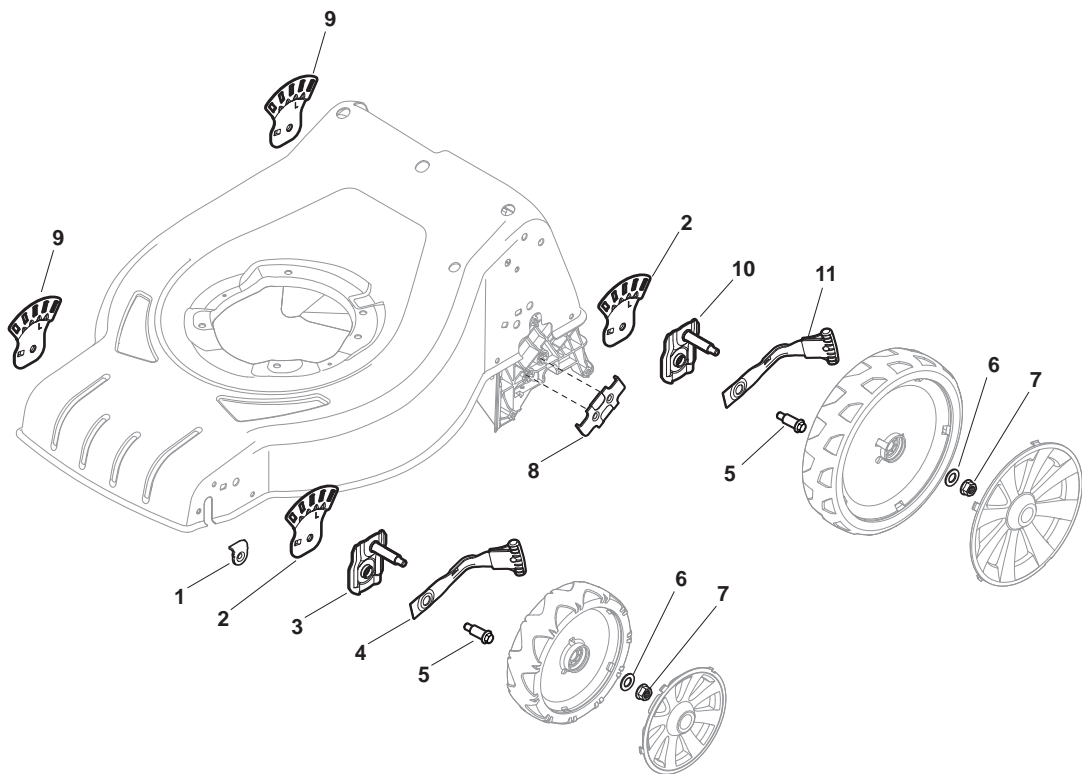

THIS INFORMATION IS NOT INTENDED FOR SALE OR RESALE, AND THIS NOTICE MUST REMAIN ON ALL COPIES.

GLOBAL GARDEN PRODUCTS

Deck - CR

POS	PART. NO	Q.ty	DESCRIPTION	DESCRIZIONE	DESCRIPTION	BESCHREIBUNG	REMARKS
1	381004728/0	1	Deck Grey	Chassis Grigio	Châssis Gris	Gehäuse Grau	
2	322108300/0	1	Front Conveyor Assy	Convogl. Anteriore	Ens. Convoyeur Avant	Hinterleitblechvorder	
3	112728699/0	6	Screw	Vite	Vis	Schraube	
4	322108302/0	1	Rear Conveyor Assy	Convogl. Posteriore	Ens. Convoyeur Post.	Hinterleitblechsatz	
5	112728699/0	6	Screw	Vite	Vis	Schraube	
6	322545213/0	2	Plate	Piastrina	Plaquette	Plättchen	
7	381005139/0	1	Bracket, L	Staffa Sx	Etrier Gauche	Steigbügel, Linke	
8	112727801/0	6	Screw	Vite	Vis	Schraube	
9	381005137/0	1	Bracket, R	Staffa Dx	Etrier Droit	Steigbügel, Rechte	
10	322060241/0	1	Protection, Belt	Carter Cinghia	Protection Courroie	Schutz, Riemen	
11	322140240/0	1	Deflector	Deflettore	Deflecteur	Abweiser	
12	112728530/0	2	Screw	Vite	Vis	Schraube	

Deck And Height Adjusting

POS	PART. NO	Q.ty	DESCRIPTION	DESCRIZIONE	DESCRIPTION	BESCHREIBUNG	REMARKS
1	322545189/0	2	Plate	Piastrina	Plaquette	Plättchen	
2	322735597/1	2	Sector, Height Adjustment	Settore Regolazione Altezza	Secteur Reglage Hauteur	Sektor, Höheverstellung	
3	381005141/0	2	Support, Wheel	Supporto Ruota	Support Roue	Halter, Rad	
4	381003354/0	2	Lever, Height Adjustment	Leva Regolazione Altezza	Levier Reglage Hauteur	Hebel, Höheverstellung	
5	122519811/0	4	Pin	Perno	Pivot	Bolzen	
6	112521350/0	4	Washer	Rosetta	Rondelle	Scheibe	
7	112155000/0	4	Nut	Dado	Ecrou	Mutter	
8	322545211/0	2	Plate	Piastrina	Plaquette	Plättchen	
9	322735595/1	2	Sector, Height Adjustment	Settore Regolazione Altezza	Secteur Reglage Hauteur	Sektor, Höheverstellung	
10	381005143/0	2	Support, Wheel	Supporto Ruota	Support Roue	Halter, Rad	
11	381003357/0	2	Lever, Height Adjustment	Leva Regolazione Altezza	Levier Reglage Hauteur	Hebel, Höheverstellung	