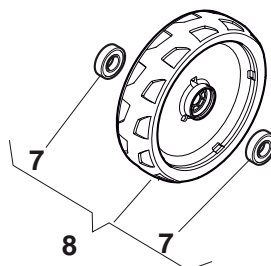

Bushing - Ø180

Ball Bearing - Ø180

DELTA Wheels

CRUISER Wheels

DELTA Wheels

CRUISER Wheels

DELTA Wheels

CRUISER Wheels

DELTA Wheels

CRUISER Wheels

Bushing - Ø240

Ball Bearing - Ø240

Wheels							
POS	PART. NO	Q.ty	DESCRIPTION	DESCRIZIONE	DESCRIPTION	BESCHREIBUNG	REMARKS
1	381007443/1	2	Wheel Ø 240	Ruota Ø 240	Roue Ø 240	Rad Ø 240	
2	322042064/0	8	Bush	Bussola	Douille	Büchse	
3	381007442/1	2	Wheel Ø 180	Ruota Ø 180	Roue Ø 180	Rad Ø 180	
4	381007446/1	2	Wheel Ø 240	Ruota Ø 240	Roue Ø 240	Rad Ø 240	
5	381007444/1	2	Wheel Ø 180	Ruota Ø 180	Roue Ø 180	Rad Ø 180	
6	381007448/1	2	Wheel Ø 180	Ruota Ø 180	Roue Ø 180	Rad Ø 180	
7	119216035/0	8	Bearing	Cuscinetto	Coussinet	Lager	
8	381007449/1	2	Wheel Ø 240	Ruota Ø 240	Roue Ø 240	Rad Ø 240	
9	381007450/1	2	Wheel Ø 180	Ruota Ø 180	Roue Ø 180	Rad Ø 180	
10	381007456/1	2	Wheel Ø 240	Ruota Ø 240	Roue Ø 240	Rad Ø 240	