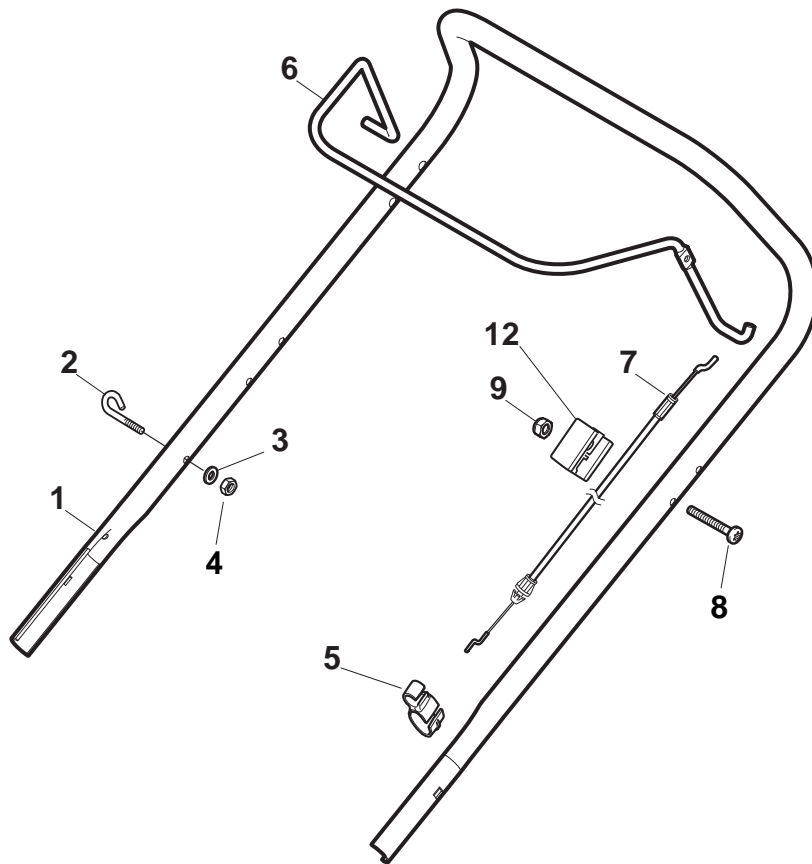

Handle, Upper Part							
POS	PART. NO	Q.ty	DESCRIPTION	DESCRIZIONE	DESCRIPTION	BESCHREIBUNG	REMARKS
1	381006739/1	1	Handle, Upper Part	Manico, Parte Sup	Mancheron, Partie Superieure	Holm, Oberteil	Black
1	381006745/1	1	Handle, Upper Part with sponge handgrip	Manico, Parte Sup. con impugantura in spugna	Mancheron, Partie Superieure avec éponge poignée	Holm, Oberteil Handgriff Schwamm	Black
1	381006754/0	1	Handle, Upper Part with sponge handgrip Yellow	Manico, Parte Sup. con impugantura in spugna Giallo	Mancheron, Partie Superieure avec éponge poignée Jaune	Holm, Oberteil Handgriff Schwamm Gelb	Yellow
2	122430313/0	1	Guide Spring	Molla Guida	Ressort De Guide	Feder Führer	
3	112521330/0	1	Washer	Rosetta	Rondelle	Scheibe	
4	112154510/0	1	Nut	Dado	Ecrou	Mutter	
5	118390020/0	1	Fairlead	Fermacavo	Fixation Cable	Kabelbefestigung	
6	181003363/1	1	Lever, Engine Brake Black	Leva Freno Motore Nero	Levier Frein Moteur Noir	Hebel, Motorbremse Schwarz	Black
6	381003365/0	1	Lever, Engine Brake Yellow	Leva Freno Motore, Giallo	Levier Frein Moteur Jaune	Hebel, Motorbremse, Gelb	Yellow
6	381003376/0	1	Lever, Engine Brake Red	Leva Freno Motore, Rosso	Levier Frein Moteur Rouge	Hebel, Motorbremse, Rot	Red
7	181030054/0	1	Cable, Thread Engine Brake	Cavo Freno Motore	Cable Frein Moteur	Kabel, Motorbremse	for GGP V35-SV40
7	181030056/0	1	Cable, Thread Engine Brake	Cavo Freno Motore	Cable Frein Moteur	Kabel, Motorbremse	for B&S-GGP Engine
7	181030069/1	1	Cable, Thread Engine Brake	Cavo Freno Motore	Cable Frein Moteur	Kabel, Motorbremse	For HONDA Engine
8	112727783/0	1	Screw	Vite	Vis	Schraube	
9	112154510/0	1	Nut	Dado	Ecrou	Mutter	
12	322551640/0	1	Plate	Piastrina	Plaquette	Plättchen