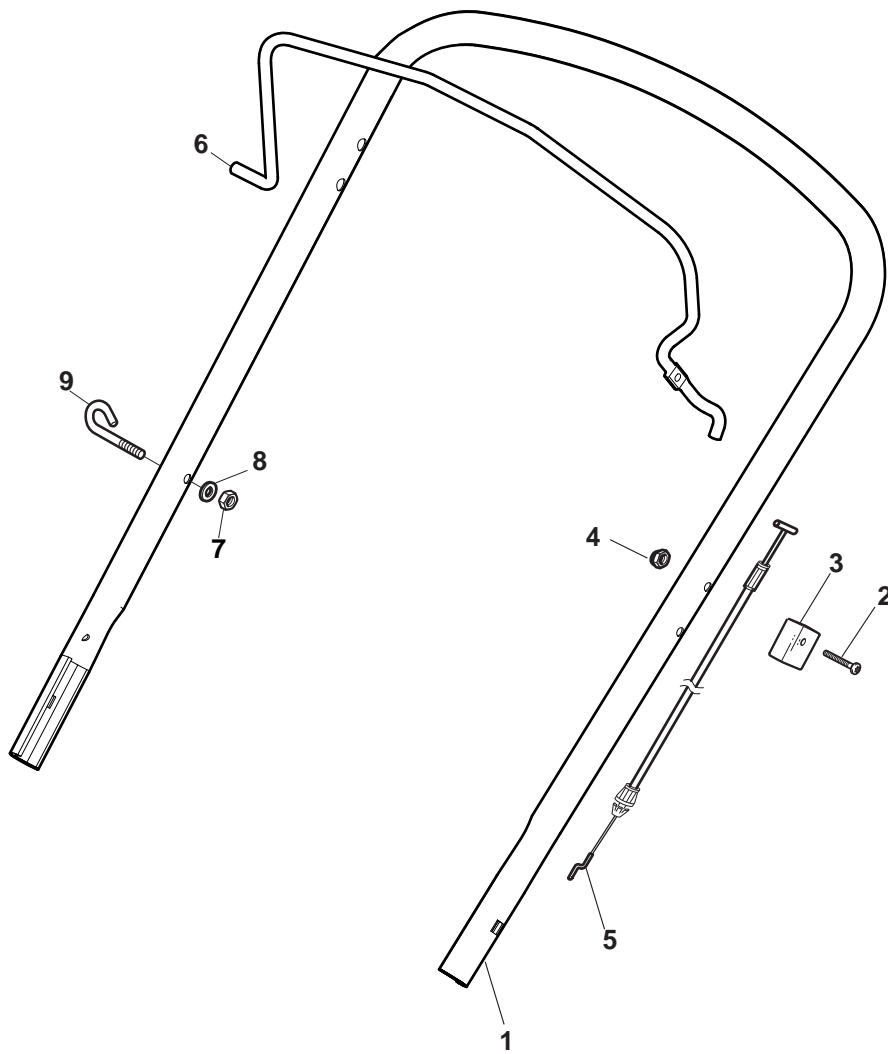

Handle, Upper Part

POS	PART. NO	Q.ty	DESCRIPTION	DESCRIZIONE	DESCRIPTION	BESCHREIBUNG	REMARKS
1	381006740/0	1	Handle, Upper Part	Manico, Parte Sup	Mancheron, Partie Superieure	Holm, Oberteil	
2	112727788/0	1	Screw	Vite	Vis	Schraube	
3	322551640/0	1	Plate	Piastrina	Plaquette	Plättchen	
4	112154510/0	1	Nut	Dado	Ecrou	Mutter	
5	181030053/0	1	Cable, Thread Engine Brake	Cavo Freno Motore	Cable Frein Moteur	Kabel, Motorbremse	for GGP V35-SV40
5	181030084/0	1	Cable, Thread Engine Brake	Cavo Freno Motore	Cable Frein Moteur	Kabel, Motorbremse	for B&S-GGP-HONDA Engine
6	181003369/0	1	Lever, Engine Brake	Leva Freno Motore	Levier Frein Moteur	Hebel, Motorbremse	
7	112154510/0	1	Nut	Dado	Ecrou	Mutter	
8	112521330/0	1	Washer	Rosetta	Rondelle	Scheibe	
9	122430313/0	1	Guide Spring	Molla Guida	Ressort De Guide	Feder Führer