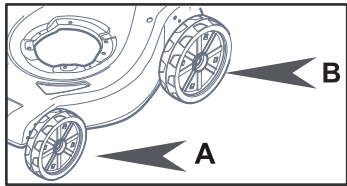

Bushing - Ø180

Ball Bearing - Ø180

DELTA Wheels

CRUISER Wheels

DELTA Wheels

CRUISER Wheels

DELTA Wheels

CRUISER Wheels

DELTA Wheels

CRUISER Wheels

Bushing - Ø240

Ball Bearing - Ø240

Wheels							
POS	PART. NO	Q.ty	DESCRIPTION	DESCRIZIONE	DESCRIPTION	BESCHREIBUNG	REMARKS
1	381007443/1	2	Wheel Ø 240	Ruota Ø 240	Roue Ø 240	Rad Ø 240	
2	322042064/0	8	Bush	Bussola	Douille	Büchse	
3	381007442/1	2	Wheel Ø 180	Ruota Ø 180	Roue Ø 180	Rad Ø 180	
4	381007446/1	2	Wheel Ø 240	Ruota Ø 240	Roue Ø 240	Rad Ø 240	
5	381007444/1	2	Wheel Ø 180	Ruota Ø 180	Roue Ø 180	Rad Ø 180	
6	381007448/1	2	Wheel Ø 180	Ruota Ø 180	Roue Ø 180	Rad Ø 180	
7	119216035/0	8	Bearing	Cuscinetto	Coussinet	Lager	
8	381007449/1	2	Wheel Ø 240	Ruota Ø 240	Roue Ø 240	Rad Ø 240	
9	381007450/1	2	Wheel Ø 180	Ruota Ø 180	Roue Ø 180	Rad Ø 180	
10	381007456/1	2	Wheel Ø 240	Ruota Ø 240	Roue Ø 240	Rad Ø 240	