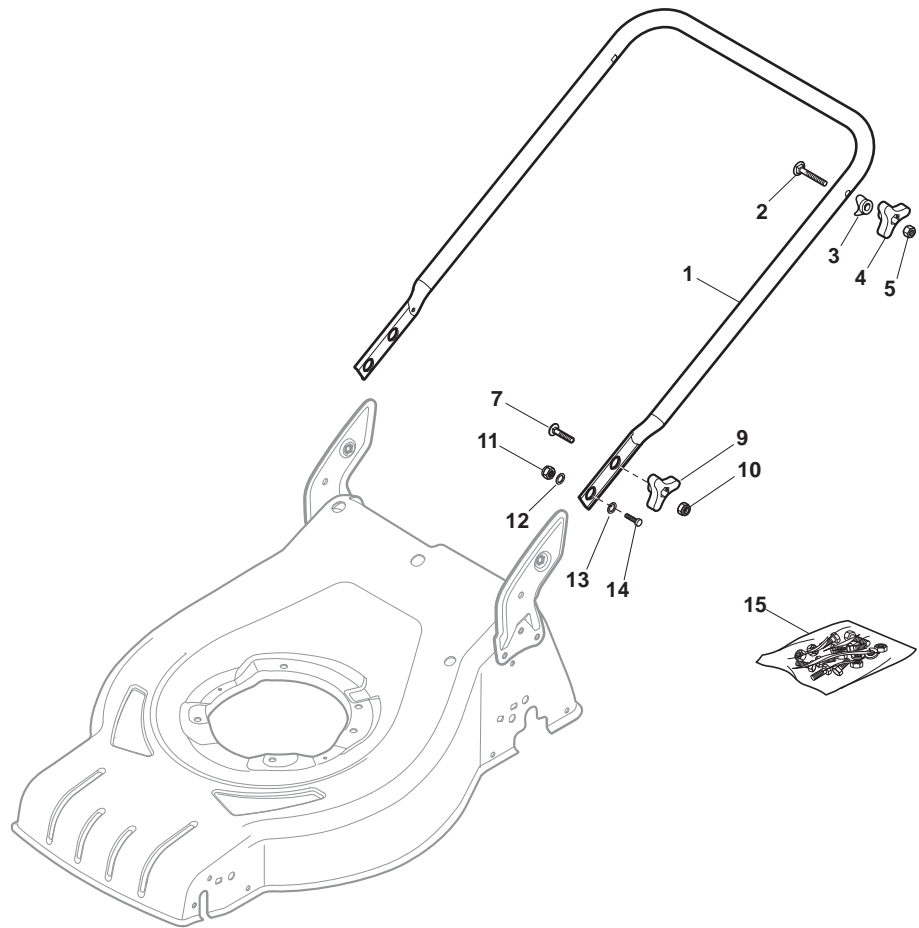

THIS INFORMATION IS NOT INTENDED FOR SALE OR RESALE, AND THIS NOTICE MUST REMAIN ON ALL COPIES.

GLOBAL GARDEN PRODUCTS

Deck - CR

POS	PART. NO	Q.ty	DESCRIPTION	DESCRIZIONE	DESCRIPTION	BESCHREIBUNG	REMARKS
1	381004728/0	1	Deck Grey	Chassis Grigio	Châssis Gris	Gehäuse Grau	
2	322108300/0	1	Front Conveyor Assy	Convogl. Anteriore	Ens. Convoyeur Avant	Hinterleitblechvorder	
3	112728699/0	6	Screw	Vite	Vis	Schraube	
4	322108302/0	1	Rear Conveyor Assy	Convogl. Posteriore	Ens. Convoyeur Post.	Hinterleitblechsatz	
5	112728699/0	6	Screw	Vite	Vis	Schraube	
6	322545213/0	2	Plate	Piastrina	Plaquette	Plättchen	
7	381005139/0	1	Bracket, L	Staffa Sx	Etrier Gauche	Steigbügel, Linke	
8	112727801/0	6	Screw	Vite	Vis	Schraube	
9	381005137/0	1	Bracket, R	Staffa Dx	Etrier Droit	Steigbügel, Rechte	
10	322060241/0	1	Protection, Belt	Carter Cinghia	Protection Courroie	Schutz, Riemen	
11	322140240/0	1	Deflector	Deflettore	Deflecteur	Abweiser	
12	112728530/0	2	Screw	Vite	Vis	Schraube	

Deck And Height Adjusting

POS	PART. NO	Q.ty	DESCRIPTION	DESCRIZIONE	DESCRIPTION	BESCHREIBUNG	REMARKS
1	322545189/0	2	Plate	Piastrina	Plaquette	Plättchen	
2	322735597/1	2	Sector, Height Adjustment	Settore Regolazione Altezza	Secteur Reglage Hauteur	Sektor, Höheverstellung	
3	381005141/0	2	Support, Wheel	Supporto Ruota	Support Roue	Halter, Rad	
4	381003354/0	2	Lever, Height Adjustment	Leva Regolazione Altezza	Levier Reglage Hauteur	Hebel, Höheverstellung	
5	122519811/0	4	Pin	Perno	Pivot	Bolzen	
6	112521350/0	4	Washer	Rosetta	Rondelle	Scheibe	
7	112155000/0	4	Nut	Dado	Ecrou	Mutter	
8	322545211/0	2	Plate	Piastrina	Plaquette	Plättchen	
9	322735595/1	2	Sector, Height Adjustment	Settore Regolazione Altezza	Secteur Reglage Hauteur	Sektor, Höheverstellung	
10	381005143/0	2	Support, Wheel	Supporto Ruota	Support Roue	Halter, Rad	
11	381003357/0	2	Lever, Height Adjustment	Leva Regolazione Altezza	Levier Reglage Hauteur	Hebel, Höheverstellung	