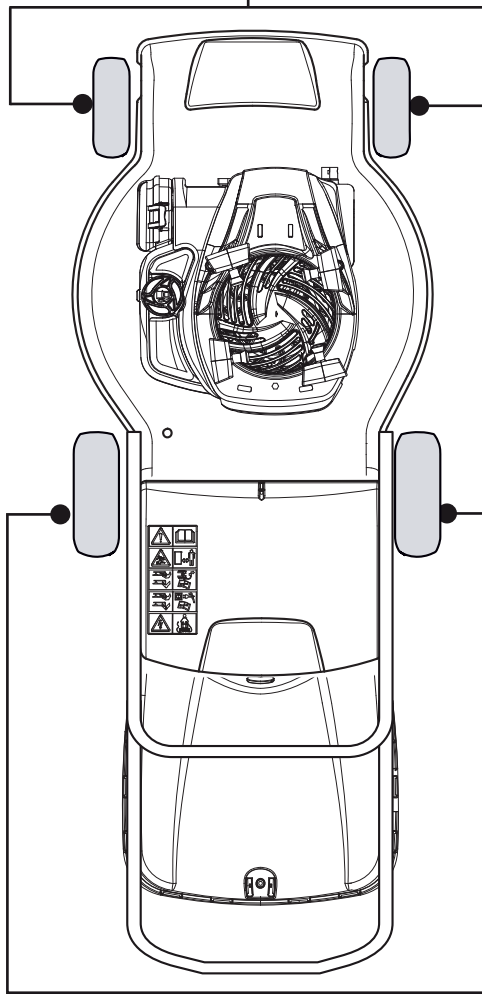

Bushing - Ø180

Ball Bearing - Ø180

DELTA Wheels

CRUISER Wheels

DELTA Wheels

CRUISER Wheels

DELTA Wheels

CRUISER Wheels

DELTA Wheels

CRUISER Wheels

Bushing - Ø240

Ball Bearing - Ø240

Wheels							
POS	PART. NO	Q.ty	DESCRIPTION	DESCRIZIONE	DESCRIPTION	BESCHREIBUNG	REMARKS
1	381007443/1	2	Wheel Ø 240	Ruota Ø 240	Roue Ø 240	Rad Ø 240	
2	322042064/0	8	Bush	Bussola	Douille	Büchse	
3	381007442/1	2	Wheel Ø 180	Ruota Ø 180	Roue Ø 180	Rad Ø 180	
4	381007446/1	2	Wheel Ø 240	Ruota Ø 240	Roue Ø 240	Rad Ø 240	
5	381007444/1	2	Wheel Ø 180	Ruota Ø 180	Roue Ø 180	Rad Ø 180	
6	381007448/1	2	Wheel Ø 180	Ruota Ø 180	Roue Ø 180	Rad Ø 180	
7	119216035/0	8	Bearing	Cuscinetto	Coussinet	Lager	
8	381007449/1	2	Wheel Ø 240	Ruota Ø 240	Roue Ø 240	Rad Ø 240	
9	381007450/1	2	Wheel Ø 180	Ruota Ø 180	Roue Ø 180	Rad Ø 180	
10	381007456/1	2	Wheel Ø 240	Ruota Ø 240	Roue Ø 240	Rad Ø 240	