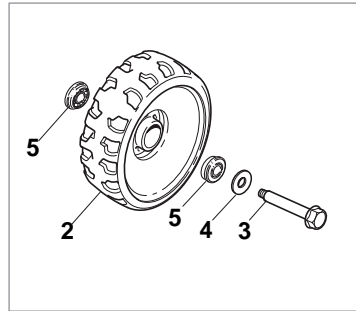

BUSHING Version - Ø 165

BALL BEARING Version - Ø 165

BUSHING Version - Ø 190

BALL BEARING Version - Ø 190

Wheels

POS	PART. NO	Q.ty	DESCRIPTION	DESCRIZIONE	DESCRIPTION	BESCHREIBUNG	REMARKS
1	122034508/0	8	Bush	Bussola	Douille	Büchse	
2	322686091/1	4	Wheel Ø 165	Ruota Ø 165	Roue Ø 165	Rad Ø 165	
3	122524341/0	4	Pin	Perno	Pivot	Bolzen	
4	122675100/0	4	Washer	Rosetta	Rondelle	Scheibe	
5	122122200/0	8	Bearing	Cuscinetto	Coussinet	Lager	
6	322686093/0	4	Wheel Ø 190	Ruota Ø 190	Roue Ø190	Rad Ø 190	
8	112523050/0	2	Washer	Rosetta	Rondelle	Scheibe	
9	322120109/0	2	Ring Gear	Corona	Couronne	Kranz	
10	322170622/0	2	Spacer	Distanziale	Entretoise	Distanzring	
11	122675100/0	2	Washer	Rosetta	Rondelle	Scheibe	
8	112523050/0	2	Washer	Rosetta	Rondelle	Scheibe	
14	112735599/0	2	Screw	Vite	Vis	Schraube	