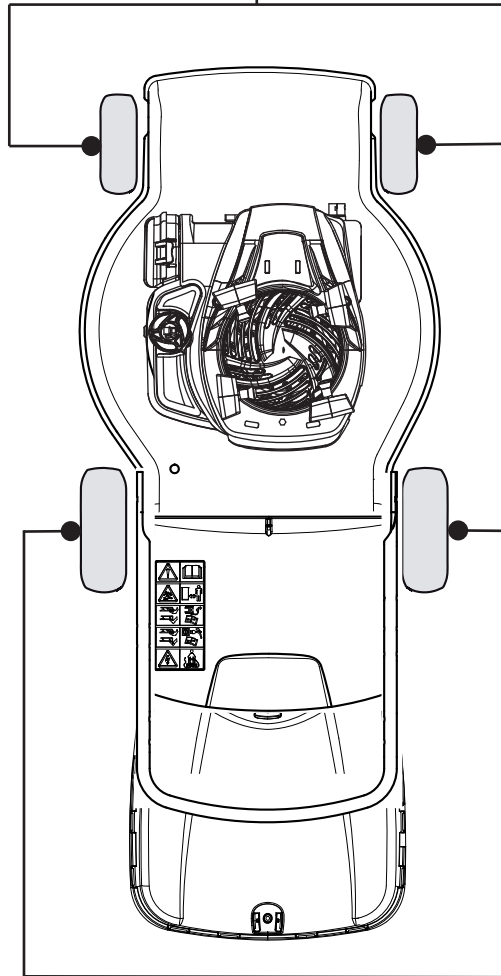

BUSHING Version - Ø 165

BALL BEARING Version - Ø 165

BUSHING Version - Ø 190

BALL BEARING Version - Ø 190

Wheels

POS	PART. NO	Q.ty	DESCRIPTION	DESCRIZIONE	DESCRIPTION	BESCHREIBUNG	REMARKS
1	122034508/0	8	Bush	Bussola	Douille	Büchse	
2	322686091/1	4	Wheel Ø 165	Ruota Ø 165	Roue Ø 165	Rad Ø 165	
3	122524341/0	4	Pin	Perno	Pivot	Bolzen	
4	122675100/0	4	Washer	Rosetta	Rondelle	Scheibe	
5	122122200/0	8	Bearing	Cuscinetto	Coussinet	Lager	
6	322686093/0	4	Wheel Ø 190	Ruota Ø 190	Roue Ø190	Rad Ø 190	
8	112523050/0	2	Washer	Rosetta	Rondelle	Scheibe	
9	322120109/0	2	Ring Gear	Corona	Couronne	Kranz	
10	322170622/0	2	Spacer	Distanziale	Entretoise	Distanzring	
11	122675100/0	2	Washer	Rosetta	Rondelle	Scheibe	
8	112523050/0	2	Washer	Rosetta	Rondelle	Scheibe	
14	112735599/0	2	Screw	Vite	Vis	Schraube	