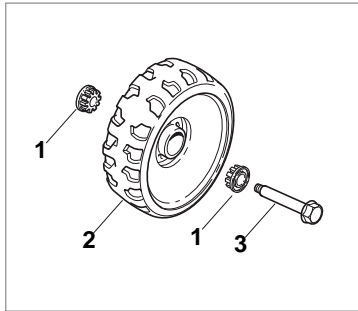

BUSHING Version - Ø 165

BALL BEARING Version - Ø 165

BUSHING Version - Ø 190

BALL BEARING Version - Ø 190

Wheels

POS	PART. NO	Q.ty	DESCRIPTION	DESCRIZIONE	DESCRIPTION	BESCHREIBUNG	REMARKS
1	122034508/0	8	Bush	Bussola	Douille	Büchse	
2	322686091/1	4	Wheel Ø 165	Ruota Ø 165	Roue Ø 165	Rad Ø 165	
3	122524341/0	4	Pin	Perno	Pivot	Bolzen	
4	122675100/0	4	Washer	Rosetta	Rondelle	Scheibe	
5	122122200/0	8	Bearing	Cuscinetto	Coussinet	Lager	
6	322686093/0	4	Wheel Ø 190	Ruota Ø 190	Roue Ø190	Rad Ø 190	
8	112523050/0	2	Washer	Rosetta	Rondelle	Scheibe	
9	322120109/0	2	Ring Gear	Corona	Couronne	Kranz	
10	322170622/0	2	Spacer	Distanziale	Entretoise	Distanzring	
11	122675100/0	2	Washer	Rosetta	Rondelle	Scheibe	
8	112523050/0	2	Washer	Rosetta	Rondelle	Scheibe	
14	112735599/0	2	Screw	Vite	Vis	Schraube	