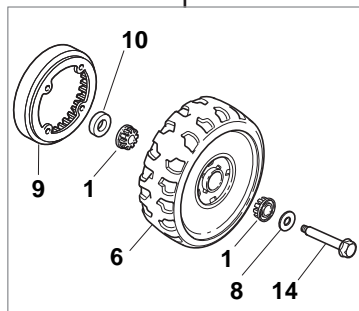

BUSHING Version - Ø 165

BALL BEARING Version - Ø 165

BUSHING Version - Ø 190

BALL BEARING Version - Ø 190

Wheels

POS	PART. NO	Q.ty	DESCRIPTION	DESCRIZIONE	DESCRIPTION	BESCHREIBUNG	REMARKS
1	122034508/0	8	Bush	Bussola	Douille	Büchse	
2	322686091/1	4	Wheel Ø 165	Ruota Ø 165	Roue Ø 165	Rad Ø 165	
3	122524341/0	4	Pin	Perno	Pivot	Bolzen	
4	122675100/0	4	Washer	Rosetta	Rondelle	Scheibe	
5	122122200/0	8	Bearing	Cuscinetto	Coussinet	Lager	
6	322686093/0	4	Wheel Ø 190	Ruota Ø 190	Roue Ø190	Rad Ø 190	
8	112523050/0	2	Washer	Rosetta	Rondelle	Scheibe	
9	322120109/0	2	Ring Gear	Corona	Couronne	Kranz	
10	322170622/0	2	Spacer	Distanziale	Entretoise	Distanzring	
11	122675100/0	2	Washer	Rosetta	Rondelle	Scheibe	
8	112523050/0	2	Washer	Rosetta	Rondelle	Scheibe	
14	112735599/0	2	Screw	Vite	Vis	Schraube	