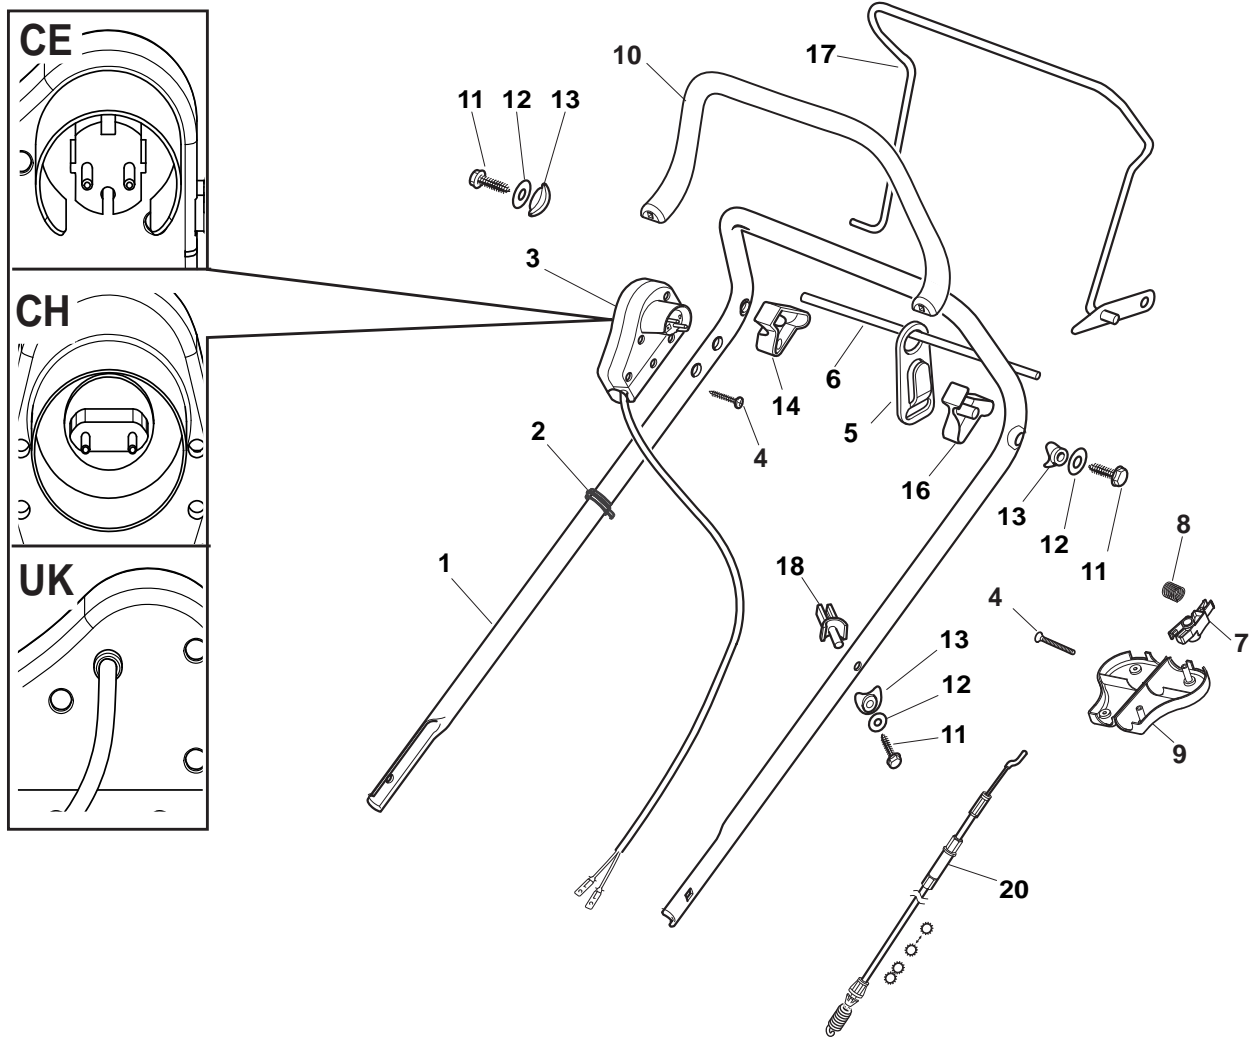

THIS INFORMATION IS NOT INTENDED FOR SALE OR RESALE, AND THIS NOTICE MUST REMAIN ON ALL COPIES.

Deck And Height Adjusting

POS	PART. NO	Q.ty	DESCRIPTION	DESCRIZIONE	DESCRIPTION	BESCHREIBUNG	REMARKS
1	381002538/0	1	Deck Red	Chassis Rosso	Châssis Rouge	Gehäuse Rot	
1	381004745/0	1	Deck Grey	Chassis Grigio	Châssis Gris	Gehäuse Grau	
2	122131750/0	2	Nut	Dado	Ecrou	Mutter	
3	322735557/0	2	Sector, Height Adjustment	Settore Regolazione Altezza	Secteur Reglage Hauteur	Sektor, Höheverstellung	
4	381003306/0	2	Lever, Height Adjustment	Leva Regolazione Altezza	Levier Reglage Hauteur	Hebel, Höneverstellung	
5	322600170/0	2	Protection, Wheel	Protezione Ruote	Protection Roue	Schütz, Räder	
6	122524324/0	2	Pin	Perno	Pivot	Bolzen	
7	112155000/0	2	Nut	Dado	Ecrou	Mutter	
8	325670011/0	2	Washer	Rosetta	Rondelle	Scheibe	
13	322120109/0	2	Ring Gear	Corona	Couronne	Kranz	
14	322170622/0	2	Spacer	Distanziale	Entretoise	Distanzring	
21	122033393/0	1	Axle, Rear Wheels	Asse Ruote Posteriore	Axe Roues Arriere	Achse, Hinterrad	
22	112530150/0	2	Elastic Washer	Disco Elastico	Disque Elastique	Federscheibe	

Handle, Lower Part

POS	PART. NO	Q.ty	DESCRIPTION	DESCRIZIONE	DESCRIPTION	BESCHREIBUNG	REMARKS
1	112760610/0	4	Screw	Vite	Vis	Schraube	
2	122671651/0	4	Washer	Rosetta	Rondelle	Scheibe	
3	322551579/0	2	Isolation Plate	Piastrina Isolamento	Plaquette De Isolement	Absonderung Platte	
4	381006600/0	1	Handle, Lower Part	Manico, Parte Inferiore	Mancheron, Partie Inferieure	Holm, Unterteil	
5	112819201/0	2	Screw	Vite	Vis	Schraube	
6	122680006/1	2	Washer	Rosetta	Rondelle	Scheibe	
7	322399804/1	2	Knob	Manopolina	Poignée	Griff	
8	112293200/0	2	Nut	Dado	Ecrou	Mutter	