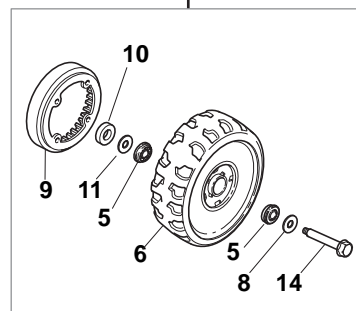

BUSHING Version - Ø 165

BALL BEARING Version - Ø 165

BUSHING Version - Ø 190

BALL BEARING Version - Ø 190

Wheels

POS	PART. NO	Q.ty	DESCRIPTION	DESCRIZIONE	DESCRIPTION	BESCHREIBUNG	REMARKS
1	122034508/0	8	Bush	Bussola	Douille	Büchse	
2	322686091/1	4	Wheel Ø 165	Ruota Ø 165	Roue Ø 165	Rad Ø 165	
3	122524341/0	4	Pin	Perno	Pivot	Bolzen	
4	122675100/0	4	Washer	Rosetta	Rondelle	Scheibe	
5	122122200/0	8	Bearing	Cuscinetto	Coussinet	Lager	
6	322686093/0	4	Wheel Ø 190	Ruota Ø 190	Roue Ø190	Rad Ø 190	
8	112523050/0	2	Washer	Rosetta	Rondelle	Scheibe	
9	322120109/0	2	Ring Gear	Corona	Couronne	Kranz	
10	322170622/0	2	Spacer	Distanziale	Entretoise	Distanzring	
11	122675100/0	2	Washer	Rosetta	Rondelle	Scheibe	
8	112523050/0	2	Washer	Rosetta	Rondelle	Scheibe	
14	112735599/0	2	Screw	Vite	Vis	Schraube	