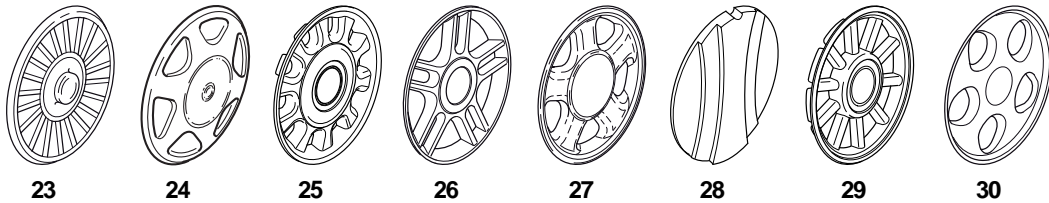

Rear Hubcaps