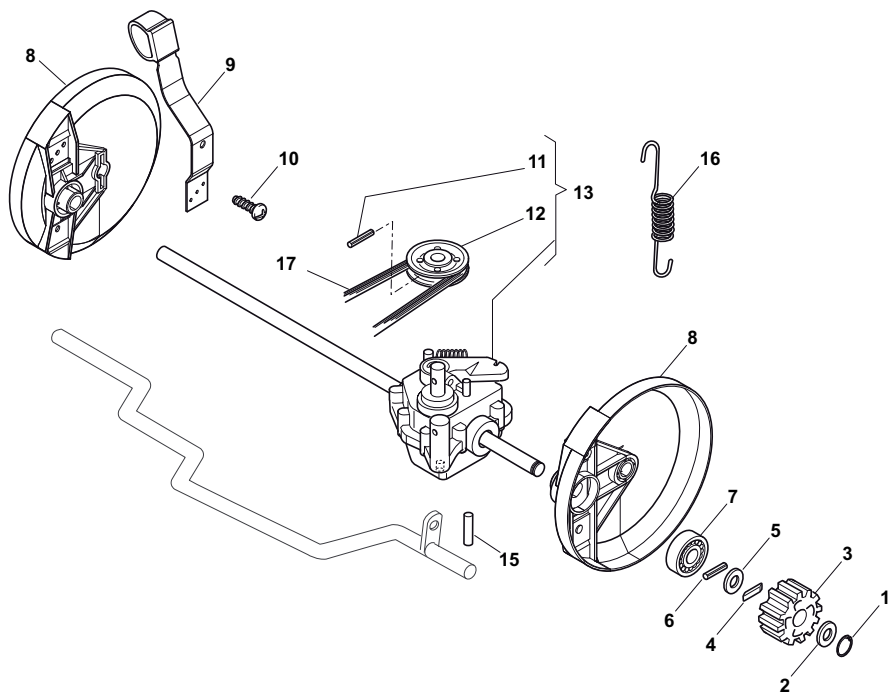

Rear Drive

POS	PART. NO	Q.ty	DESCRIPTION	DESCRIZIONE	DESCRIPTION	BESCHREIBUNG	REMARKS
1	112608520/0	2	Seeger	Seeger	Seeger	Seeger	
2	322160520/0	2	Dust Cover	Disco Parapolvere	Protege-Poussiere	Staubschutscheibe	
3	122570125/0	2	Pinion	Pignone	Pignon	Ritzel	
4	122076645/0	2	Key	Chiave	Clef	Schlüssel	
5	322160520/0	2	Dust Cover	Disco Parapolvere	Protege-Poussiere	Staubschutscheibe	
6	112622620/0	2	Pin	Perno	Pivot	Bolzen	
7	122122202/0	2	Bearing	Cuscinetto	Coussinet	Lager	
8	322600106/1	2	Protection, Wheel	Protezione Ruote	Protection Roue	Schütz, Räder	
9	381003303/0	1	Lever, Height Adjustment	Leva Regolazione Altezza	Levier Reglage Hauteur	Hebel, Höneverstellung	
10	112728689/0	2	Screw	Vite	Vis	Schraube	
11	112645705/0	1	Dowel	Grano	Goupille	Stift	
12	122601909/0	1	Pulley	Puleggia	Poulie	Riemenscheibe	
13	181003093/1	1	Gear Box	Gruppo Trazione	Groupe Traction	Antrieb	
15	122753001/0	2	Pin	Perno	Pivot	Bolzen	
16	122450438/0	1	Spring	Molla	Ressort	Feder	
17	135063750/0	1	Belt	Cinghia	Courroie	Riemen