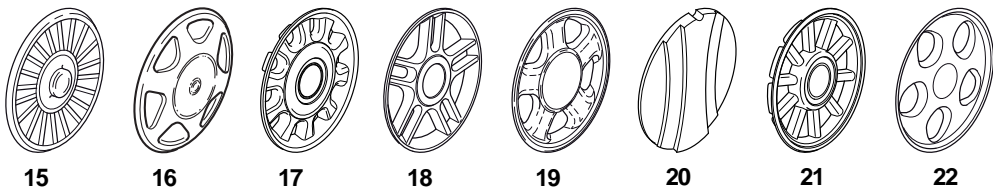

Front Hubcaps