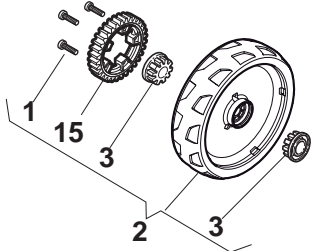

Rear Drive

POS	PART. NO	Q.ty	DESCRIPTION	DESCRIZIONE	DESCRIPTION	BESCHREIBUNG	REMARKS
1	112608600/0	4	Seeger	Seeger	Seeger	Seeger	
2	122570120/1	1	Pinion L	Pignone Sx	Pignon G	Ritzel Linkes	
3	122570110/1	1	Pinion R	Pignone Dx	Pignon D	Ritzel Rechtes	
4	322042066/0	2	Bush	Bussola	Douille	Büchse	
5	112521371/0	2	Washer	Rosetta	Rondelle	Scheibe	
6	181003092/0	1	Gear Box	Gruppo Trazione	Groupe Traction	Antrieb	
7	122601904/0	1	Pulley	Puleggia	Poulie	Riemenscheibe	
8	112645705/0	1	Pin	Perno	Pivot	Bolzen	
9	122033283/0	1	Adjustment Rod	Asta Regolazione	Tige Reglage	Verstellungstange	
10	135063800/0	1	Belt	Cinghia	Courroire	Riemen	
11	122041957/1	1	Bush	Bussola	Douille	Büchse	
12	122450063/0	1	Spring	Molla	Ressort	Feder	
13	322680009/0	1	Washer	Rosetta	Rondelle	Scheibe	
14	112154510/0	1	Nut	Dado	Ecrou	Mutter	
15	122110230/0	1	Cap	Puntale	Bouchon	Gummistopfen	
16	122753000/0	2	Pin	Perno	Pivot	Bolzen	

Bushing - Ø180

Ball Bearing - Ø180

DELTA Wheels

CRUISER Wheels

DELTA Wheels

CRUISER Wheels

DELTA Wheels

CRUISER Wheels

DELTA Wheels

CRUISER Wheels

Bushing - Ø180

Ball Bearing - Ø180

Wheels							
POS	PART. NO	Q.ty	DESCRIPTION	DESCRIZIONE	DESCRIPTION	BESCHREIBUNG	REMARKS
1	112728706/0	6	Screw	Vite	Vis	Schraube	
2	381007460/1	2	Wheel Ø 180	Ruota Ø 180	Roue Ø 180	Rad Ø 180	
3	322042064/0	8	Bush	Bussola	Douille	Büchse	
4	381007442/1	2	Wheel Ø 180	Ruota Ø 180	Roue Ø 180	Rad Ø 180	
5	381007464/1	2	Wheel Ø 180	Ruota Ø 180	Roue Ø 180	Rad Ø 180	
6	381007445/1	2	Wheel Ø 180	Ruota Ø 180	Roue Ø 180	Rad Ø 180	
7	381007461/1	2	Wheel Ø 180	Ruota Ø 180	Roue Ø 180	Rad Ø 180	
8	119216035/0	8	Bearing	Cuscinetto	Coussinet	Lager	
9	381007448/1	2	Wheel Ø 180	Ruota Ø 180	Roue Ø 180	Rad Ø 180	
10	381007465/1	2	Wheel Ø 180	Ruota Ø 180	Roue Ø 180	Rad Ø 180	
11	381007455/1	2	Wheel Ø 180	Ruota Ø 180	Roue Ø 180	Rad Ø 180	
15	322120116/0	2	Ring Gear	Corona	Couronne	Kranz	