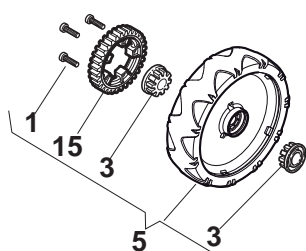

Rear Drive

POS	PART. NO	Q.ty	DESCRIPTION	DESCRIZIONE	DESCRIPTION	BESCHREIBUNG	REMARKS
1	112608600/0	4	Seeger	Seeger	Seeger	Seeger	
2	122570120/1	1	Pinion L	Pignone Sx	Pignon G	Ritzel Linkes	
3	122570110/1	1	Pinion R	Pignone Dx	Pignon D	Ritzel Rechtes	
4	322042066/0	2	Bush	Bussola	Douille	Büchse	
5	112521371/0	2	Washer	Rosetta	Rondelle	Scheibe	
6	181003092/0	1	Gear Box	Gruppo Trazione	Groupe Traction	Antrieb	
7	122601904/0	1	Pulley	Puleggia	Poulie	Riemenscheibe	
8	112645705/0	1	Pin	Perno	Pivot	Bolzen	
9	122033283/0	1	Adjustment Rod	Asta Regolazione	Tige Reglage	Verstellungstange	
10	135063800/0	1	Belt	Cinghia	Courroire	Riemen	
11	122041957/1	1	Bush	Bussola	Douille	Büchse	
12	122450063/0	1	Spring	Molla	Ressort	Feder	
13	322680009/0	1	Washer	Rosetta	Rondelle	Scheibe	
14	112154510/0	1	Nut	Dado	Ecrou	Mutter	
15	122110230/0	1	Cap	Puntale	Bouchon	Gummistopfen	
16	122753000/0	2	Pin	Perno	Pivot	Bolzen	

Bushing - Ø180

Ball Bearing - Ø180

DELTA Wheels

CRUISER Wheels

DELTA Wheels

CRUISER Wheels

DELTA Wheels

CRUISER Wheels

DELTA Wheels

CRUISER Wheels

Bushing - Ø180

Ball Bearing - Ø180

Wheels							
POS	PART. NO	Q.ty	DESCRIPTION	DESCRIZIONE	DESCRIPTION	BESCHREIBUNG	REMARKS
1	112728706/0	6	Screw	Vite	Vis	Schraube	
2	381007460/1	2	Wheel Ø 180	Ruota Ø 180	Roue Ø 180	Rad Ø 180	
3	322042064/0	8	Bush	Bussola	Douille	Büchse	
4	381007442/1	2	Wheel Ø 180	Ruota Ø 180	Roue Ø 180	Rad Ø 180	
5	381007464/1	2	Wheel Ø 180	Ruota Ø 180	Roue Ø 180	Rad Ø 180	
6	381007445/1	2	Wheel Ø 180	Ruota Ø 180	Roue Ø 180	Rad Ø 180	
7	381007461/1	2	Wheel Ø 180	Ruota Ø 180	Roue Ø 180	Rad Ø 180	
8	119216035/0	8	Bearing	Cuscinetto	Coussinet	Lager	
9	381007448/1	2	Wheel Ø 180	Ruota Ø 180	Roue Ø 180	Rad Ø 180	
10	381007465/1	2	Wheel Ø 180	Ruota Ø 180	Roue Ø 180	Rad Ø 180	
11	381007455/1	2	Wheel Ø 180	Ruota Ø 180	Roue Ø 180	Rad Ø 180	
15	322120116/0	2	Ring Gear	Corona	Couronne	Kranz	