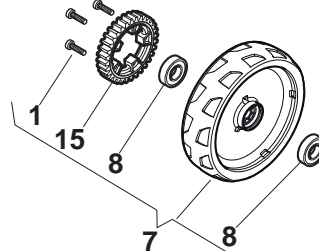

Rear Drive

POS	PART. NO	Q.ty	DESCRIPTION	DESCRIZIONE	DESCRIPTION	BESCHREIBUNG	REMARKS
1	112608600/0	4	Seeger	Seeger	Seeger	Seeger	
2	122570120/1	1	Pinion L	Pignone Sx	Pignon G	Ritzel Linkes	
3	122570110/1	1	Pinion R	Pignone Dx	Pignon D	Ritzel Rechtes	
4	322042066/0	2	Bush	Bussola	Douille	Büchse	
5	112521371/0	2	Washer	Rosetta	Rondelle	Scheibe	
6	181003092/0	1	Gear Box	Gruppo Trazione	Groupe Traction	Antrieb	
7	122601904/0	1	Pulley	Puleggia	Poulie	Riemenscheibe	
8	112645705/0	1	Pin	Perno	Pivot	Bolzen	
9	122033283/0	1	Adjustment Rod	Asta Regolazione	Tige Reglage	Verstellungstange	
10	135063800/0	1	Belt	Cinghia	Courroire	Riemen	
11	122041957/1	1	Bush	Bussola	Douille	Büchse	
12	122450063/0	1	Spring	Molla	Ressort	Feder	
13	322680009/0	1	Washer	Rosetta	Rondelle	Scheibe	
14	112154510/0	1	Nut	Dado	Ecrou	Mutter	
15	122110230/0	1	Cap	Puntale	Bouchon	Gummistopfen	
16	122753000/0	2	Pin	Perno	Pivot	Bolzen	

Bushing - Ø180

Ball Bearing - Ø180

DELTA Wheels

CRUISER Wheels

DELTA Wheels

CRUISER Wheels

DELTA Wheels

CRUISER Wheels

DELTA Wheels

CRUISER Wheels

Bushing - Ø180

Ball Bearing - Ø180

Wheels							
POS	PART. NO	Q.ty	DESCRIPTION	DESCRIZIONE	DESCRIPTION	BESCHREIBUNG	REMARKS
1	112728706/0	6	Screw	Vite	Vis	Schraube	
2	381007460/1	2	Wheel Ø 180	Ruota Ø 180	Roue Ø 180	Rad Ø 180	
3	322042064/0	8	Bush	Bussola	Douille	Büchse	
4	381007442/1	2	Wheel Ø 180	Ruota Ø 180	Roue Ø 180	Rad Ø 180	
5	381007464/1	2	Wheel Ø 180	Ruota Ø 180	Roue Ø 180	Rad Ø 180	
6	381007445/1	2	Wheel Ø 180	Ruota Ø 180	Roue Ø 180	Rad Ø 180	
7	381007461/1	2	Wheel Ø 180	Ruota Ø 180	Roue Ø 180	Rad Ø 180	
8	119216035/0	8	Bearing	Cuscinetto	Coussinet	Lager	
9	381007448/1	2	Wheel Ø 180	Ruota Ø 180	Roue Ø 180	Rad Ø 180	
10	381007465/1	2	Wheel Ø 180	Ruota Ø 180	Roue Ø 180	Rad Ø 180	
11	381007455/1	2	Wheel Ø 180	Ruota Ø 180	Roue Ø 180	Rad Ø 180	
15	322120116/0	2	Ring Gear	Corona	Couronne	Kranz	