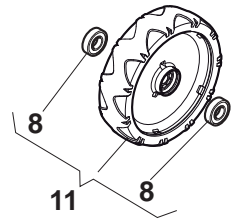

Rear Drive

POS	PART. NO	Q.ty	DESCRIPTION	DESCRIZIONE	DESCRIPTION	BESCHREIBUNG	REMARKS
1	112608600/0	4	Seeger	Seeger	Seeger	Seeger	
2	122570120/1	1	Pinion L	Pignone Sx	Pignon G	Ritzel Linkes	
3	122570110/1	1	Pinion R	Pignone Dx	Pignon D	Ritzel Rechtes	
4	322042066/0	2	Bush	Bussola	Douille	Büchse	
5	112521371/0	2	Washer	Rosetta	Rondelle	Scheibe	
6	181003092/0	1	Gear Box	Gruppo Trazione	Groupe Traction	Antrieb	
7	122601904/0	1	Pulley	Puleggia	Poulie	Riemenscheibe	
8	112645705/0	1	Pin	Perno	Pivot	Bolzen	
9	122033283/0	1	Adjustment Rod	Asta Regolazione	Tige Reglage	Verstellungstange	
10	135063800/0	1	Belt	Cinghia	Courroire	Riemen	
11	122041957/1	1	Bush	Bussola	Douille	Büchse	
12	122450063/0	1	Spring	Molla	Ressort	Feder	
13	322680009/0	1	Washer	Rosetta	Rondelle	Scheibe	
14	112154510/0	1	Nut	Dado	Ecrou	Mutter	
15	122110230/0	1	Cap	Puntale	Bouchon	Gummistopfen	
16	122753000/0	2	Pin	Perno	Pivot	Bolzen	

Bushing - Ø180

Ball Bearing - Ø180

DELTA Wheels

CRUISER Wheels

DELTA Wheels

CRUISER Wheels

DELTA Wheels

CRUISER Wheels

DELTA Wheels

CRUISER Wheels

Bushing - Ø180

Ball Bearing - Ø180

Wheels							
POS	PART. NO	Q.ty	DESCRIPTION	DESCRIZIONE	DESCRIPTION	BESCHREIBUNG	REMARKS
1	112728706/0	6	Screw	Vite	Vis	Schraube	
2	381007460/1	2	Wheel Ø 180	Ruota Ø 180	Roue Ø 180	Rad Ø 180	
3	322042064/0	8	Bush	Bussola	Douille	Büchse	
4	381007442/1	2	Wheel Ø 180	Ruota Ø 180	Roue Ø 180	Rad Ø 180	
5	381007464/1	2	Wheel Ø 180	Ruota Ø 180	Roue Ø 180	Rad Ø 180	
6	381007445/1	2	Wheel Ø 180	Ruota Ø 180	Roue Ø 180	Rad Ø 180	
7	381007461/1	2	Wheel Ø 180	Ruota Ø 180	Roue Ø 180	Rad Ø 180	
8	119216035/0	8	Bearing	Cuscinetto	Coussinet	Lager	
9	381007448/1	2	Wheel Ø 180	Ruota Ø 180	Roue Ø 180	Rad Ø 180	
10	381007465/1	2	Wheel Ø 180	Ruota Ø 180	Roue Ø 180	Rad Ø 180	
11	381007455/1	2	Wheel Ø 180	Ruota Ø 180	Roue Ø 180	Rad Ø 180	
15	322120116/0	2	Ring Gear	Corona	Couronne	Kranz	