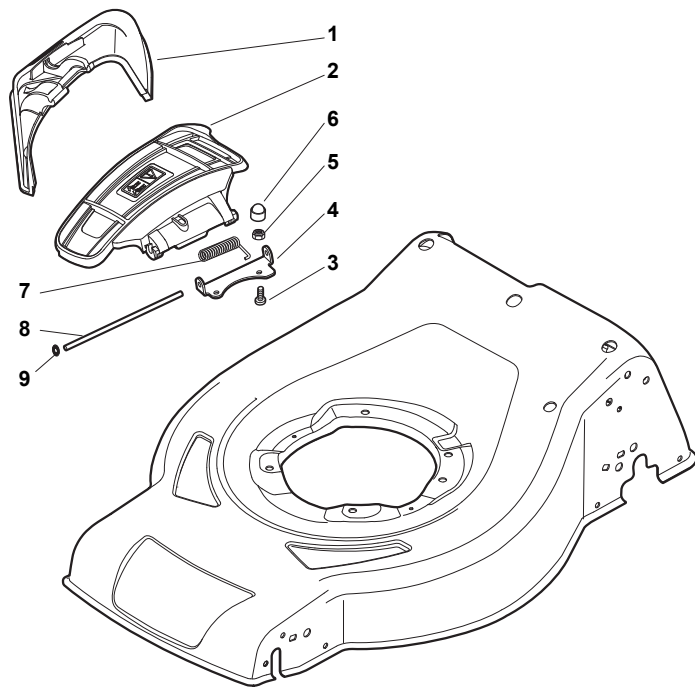

Electric Motor and Covers

POS	PART. NO	Q.ty	DESCRIPTION	DESCRIZIONE	DESCRIPTION	BESCHREIBUNG	REMARKS
1	112728680/0	2	Screw	Vite	Vis	Schraube	
2	322785210/0	1	Support, Cover	Supporto Capottina	Support Capot	Halter, Haube	
3	112728710/0	4	Screw	Vite	Vis	Schraube	
4	118563641/1	1	Motor Atb	Motore ATB	Moteur ATB	Motor ATB	
5	118740054/0	1	Fan Motor Atb	Ventola Per Motore Atb	Ventilateur Moteur Atb	Lüfter Motor Atb	
6	118222039/0	1	Condenser 25 µf	Condensatore 25 µf	Condenseur 25 µf	Kondensator 25 µf	
7	112735410/0	4	Screw	Vite	Vis	Schraube	
8	112583500/0	4	Grower	Grower	Grower	Federring	
9	112293200/0	4	Nut	Dado	Ecrou	Mutter	
10	322207211/4	1	Flange	Flangia	Bride	Flansch	
11	322720360/2	1	Ventilation Screen	Schermo	Ecran Ventilation	Lüftungsschirm	
12	112691800/0	4	Screw	Vite	Vis	Schraube	
13	112139440/0	1	Feather	Linguetta	Clavette	Keil	
14	322170960/1	1	Spacer	Distanziale	Entretoise	Distanzring	
15	322463186/3	1	Hub	Mozzo	Moyeu	Nabe	
16	181004346/3	1	Blade Standard	Coltello Standard	Lame Standard	Messer Standard	
16	181004397/0	1	Blade Winged	Coltello Alettato	Lame Ailette	Messer Flügel	
17	112583500/0	2	Grower	Grower	Grower	Federring	
18	112793101/0	2	Screw	Vite	Vis	Schraube	
19	381004352/1	1	Screw	Vite	Vis	Schraube	
20	322601911/1	1	Pulley	Puleggia	Poulie	Riemenscheibe	
21	122055065/0	1	Cover, Black	Copertura, Nero	Couvre, Noir	Kappe, Schwarz	
22	122055045/1	1	Cover, Black	Copertura, Nero	Couvre, Noir	Kappe, Schwarz	
22	322055139/0	1	Cover, Yellow	Capottina Gialla	Capot Jaune	Haube Gelb	
23	122055058/0	1	Cover, Black	Copertura, Nero	Couvre, Noir	Kappe, Schwarz	
24	122055033/1	1	Cover, Black	Copertura, Nero	Couvre, Noir	Kappe, Schwarz	