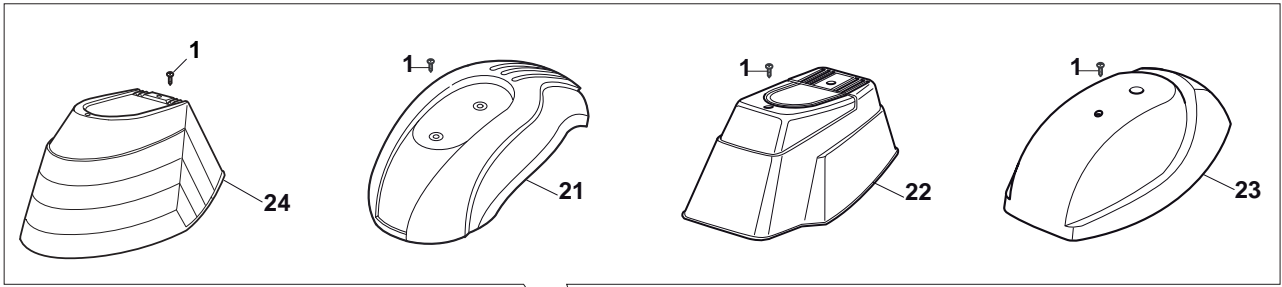

Electric Motor and Covers

POS	PART. NO	Q.ty	DESCRIPTION	DESCRIZIONE	DESCRIPTION	BESCHREIBUNG	REMARKS
1	112728680/0	2	Screw	Vite	Vis	Schraube	
2	322785210/0	1	Support, Cover	Supporto Capottina	Support Capot	Halter, Haube	
3	112728710/0	4	Screw	Vite	Vis	Schraube	
4	118563641/1	1	Motor Atb	Motore ATB	Moteur ATB	Motor ATB	
5	118740054/0	1	Fan Motor Atb	Ventola Per Motore Atb	Ventilateur Moteur Atb	Lüfter Motor Atb	
6	118222039/0	1	Condenser 25 µf	Condensatore 25 µf	Condenseur 25 µf	Kondensator 25 µf	
7	112735410/0	4	Screw	Vite	Vis	Schraube	
8	112583500/0	4	Grower	Grower	Grower	Federring	
9	112293200/0	4	Nut	Dado	Ecrou	Mutter	
10	322207211/4	1	Flange	Flangia	Bride	Flansch	
11	322720360/2	1	Ventilation Screen	Schermo	Ecran Ventilation	Lüftungsschirm	
12	112691800/0	4	Screw	Vite	Vis	Schraube	
13	112139440/0	1	Feather	Linguetta	Clavette	Keil	
14	322170960/1	1	Spacer	Distanziale	Entretoise	Distanzring	
15	322463186/3	1	Hub	Mozzo	Moyeu	Nabe	
16	181004346/3	1	Blade Standard	Coltello Standard	Lame Standard	Messer Standard	
16	181004397/0	1	Blade Winged	Coltello Alettato	Lame Ailette	Messer Flügel	
17	112583500/0	2	Grower	Grower	Grower	Federring	
18	112793101/0	2	Screw	Vite	Vis	Schraube	
19	381004352/1	1	Screw	Vite	Vis	Schraube	
20	322601911/1	1	Pulley	Puleggia	Poulie	Riemenscheibe	
21	122055065/0	1	Cover, Black	Copertura, Nero	Couvre, Noir	Kappe, Schwarz	
22	122055045/1	1	Cover, Black	Copertura, Nero	Couvre, Noir	Kappe, Schwarz	
22	322055139/0	1	Cover, Yellow	Capottina Gialla	Capot Jaune	Haube Gelb	
23	122055058/0	1	Cover, Black	Copertura, Nero	Couvre, Noir	Kappe, Schwarz	
24	122055033/1	1	Cover, Black	Copertura, Nero	Couvre, Noir	Kappe, Schwarz