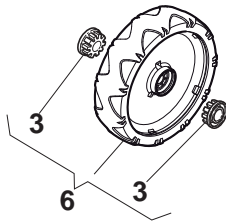

Rear Drive

POS	PART. NO	Q.ty	DESCRIPTION	DESCRIZIONE	DESCRIPTION	BESCHREIBUNG	REMARKS
1	112608600/0	4	Seeger	Seeger	Seeger	Seeger	
2	122570120/1	1	Pinion L	Pignone Sx	Pignon G	Ritzel Linkes	
3	122570110/1	1	Pinion R	Pignone Dx	Pignon D	Ritzel Rechtes	
4	322042066/0	2	Bush	Bussola	Douille	Büchse	
5	112521371/0	2	Washer	Rosetta	Rondelle	Scheibe	
6	181003092/0	1	Gear Box	Gruppo Trazione	Groupe Traction	Antrieb	
7	122601904/0	1	Pulley	Puleggia	Poulie	Riemenscheibe	
8	112645705/0	1	Pin	Perno	Pivot	Bolzen	
9	122033283/0	1	Adjustment Rod	Asta Regolazione	Tige Reglage	Verstellungstange	
10	135063800/0	1	Belt	Cinghia	Courroire	Riemen	
11	122041957/1	1	Bush	Bussola	Douille	Büchse	
12	122450063/0	1	Spring	Molla	Ressort	Feder	
13	322680009/0	1	Washer	Rosetta	Rondelle	Scheibe	
14	112154510/0	1	Nut	Dado	Ecrou	Mutter	
15	122110230/0	1	Cap	Puntale	Bouchon	Gummistopfen	
16	122753000/0	2	Pin	Perno	Pivot	Bolzen	

Bushing - Ø180

Ball Bearing - Ø180

DELTA Wheels

CRUISER Wheels

DELTA Wheels

CRUISER Wheels

DELTA Wheels

CRUISER Wheels

DELTA Wheels

CRUISER Wheels

Bushing - Ø180

Ball Bearing - Ø180

Wheels							
POS	PART. NO	Q.ty	DESCRIPTION	DESCRIZIONE	DESCRIPTION	BESCHREIBUNG	REMARKS
1	112728706/0	6	Screw	Vite	Vis	Schraube	
2	381007460/1	2	Wheel Ø 180	Ruota Ø 180	Roue Ø 180	Rad Ø 180	
3	322042064/0	8	Bush	Bussola	Douille	Büchse	
4	381007442/1	2	Wheel Ø 180	Ruota Ø 180	Roue Ø 180	Rad Ø 180	
5	381007464/1	2	Wheel Ø 180	Ruota Ø 180	Roue Ø 180	Rad Ø 180	
6	381007445/1	2	Wheel Ø 180	Ruota Ø 180	Roue Ø 180	Rad Ø 180	
7	381007461/1	2	Wheel Ø 180	Ruota Ø 180	Roue Ø 180	Rad Ø 180	
8	119216035/0	8	Bearing	Cuscinetto	Coussinet	Lager	
9	381007448/1	2	Wheel Ø 180	Ruota Ø 180	Roue Ø 180	Rad Ø 180	
10	381007465/1	2	Wheel Ø 180	Ruota Ø 180	Roue Ø 180	Rad Ø 180	
11	381007455/1	2	Wheel Ø 180	Ruota Ø 180	Roue Ø 180	Rad Ø 180	
15	322120116/0	2	Ring Gear	Corona	Couronne	Kranz	