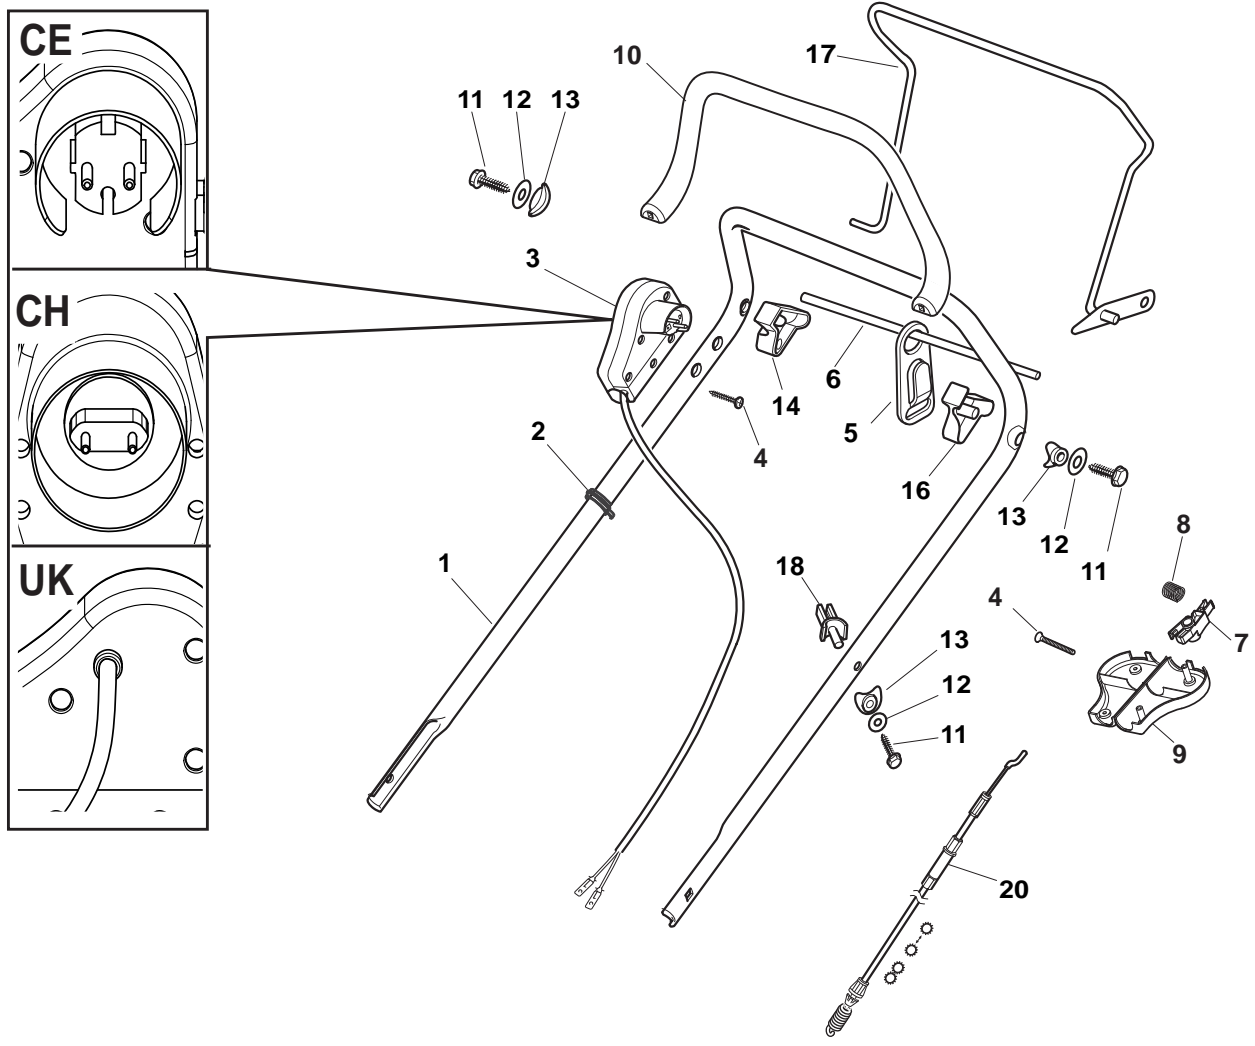

Handle, Upper Part							
POS	PART. NO	Q.ty	DESCRIPTION	DESCRIZIONE	DESCRIPTION	BESCHREIBUNG	REMARKS
1	381006603/0	1	Handle, Upper Part	Manico, Parte Sup	Mancheron, Partie Superieure	Holm, Oberteil	
2	122192000/1	2	Clamp	Staffa	Etrier	Bride	
3	381600503/5	1	Dead Hand Switch	Salvamotore	Int. Main Morte	Tot Manschalter	CE plug
3	381600504/5	1	Dead Hand Switch	Salvamotore	Int. Main Morte	Tot Manschalter	CH plug
3	381600505/5	1	Dead Hand Switch	Salvamotore	Int. Main Morte	Tot Manschalter	UK plug
4	112728701/0	4	Screw	Vite	Vis	Schraube	
5	322195101/4	1	Fairlead	Fermacavo	Fixation Cable	Kabelbefestigung	
6	122010251/0	1	Rod, Fairlead Bearing	Asta Aggancio Fermacavo	Tige Support Serrecable	Stange, Kabelhalter	
7	322230350/1	1	Fulcrum Pin	Perno Fulcro	Pivot	Gelenkpunkt	
8	122450115/0	1	Spring	Molla	Ressort	Feder	
9	322785144/1	1	Support	Supporto	Support	Halter	
10	322322881/1	1	Lever, Engine Brake Black	Leva Freno Motore Nero	Levier Frein Moteur Noir	Hebel, Motorbremse Schwarz	
10	322322884/1	1	Lever, Engine Brake Red	Leva Freno Motore, Rosso	Levier Frein Moteur Rouge	Hebel, Motorbremse, Rot	
10	322322885/1	1	Lever, Engine Brake Yellow	Leva Freno Motore, Giallo	Levier Frein Moteur Jaune	Hebel, Motorbremse, Gelb	
11	112735103/0	3	Screw	Vite	Vis	Schraube	
12	112523040/0	3	Washer	Rosetta	Rondelle	Scheibe	
13	122680006/1	3	Washer	Rosetta	Rondelle	Scheibe	
14	322806518/2	1	Support, R	Supporto Dx	Support D	Halter, Rechter	
16	322806519/2	1	Support, L	Supporto Sx	Support G	Halter, Linker	
17	181001245/1	1	Driving Lever	Leva Trazione	Levier Traction	Antriebhebel	
17	181003372/0	1	Driving Lever	Leva Trazione	Levier Traction	Antriebhebel	
18	122806520/0	1	Support, Adjuster	Supporto Registro	Support Ecrou Reg.	Halter, Regler	
20	381030012/0	1	Cable, Rear Drive	Cavo Comando Trazione	Câble, Comm. Traction	Kabel, Antrieb