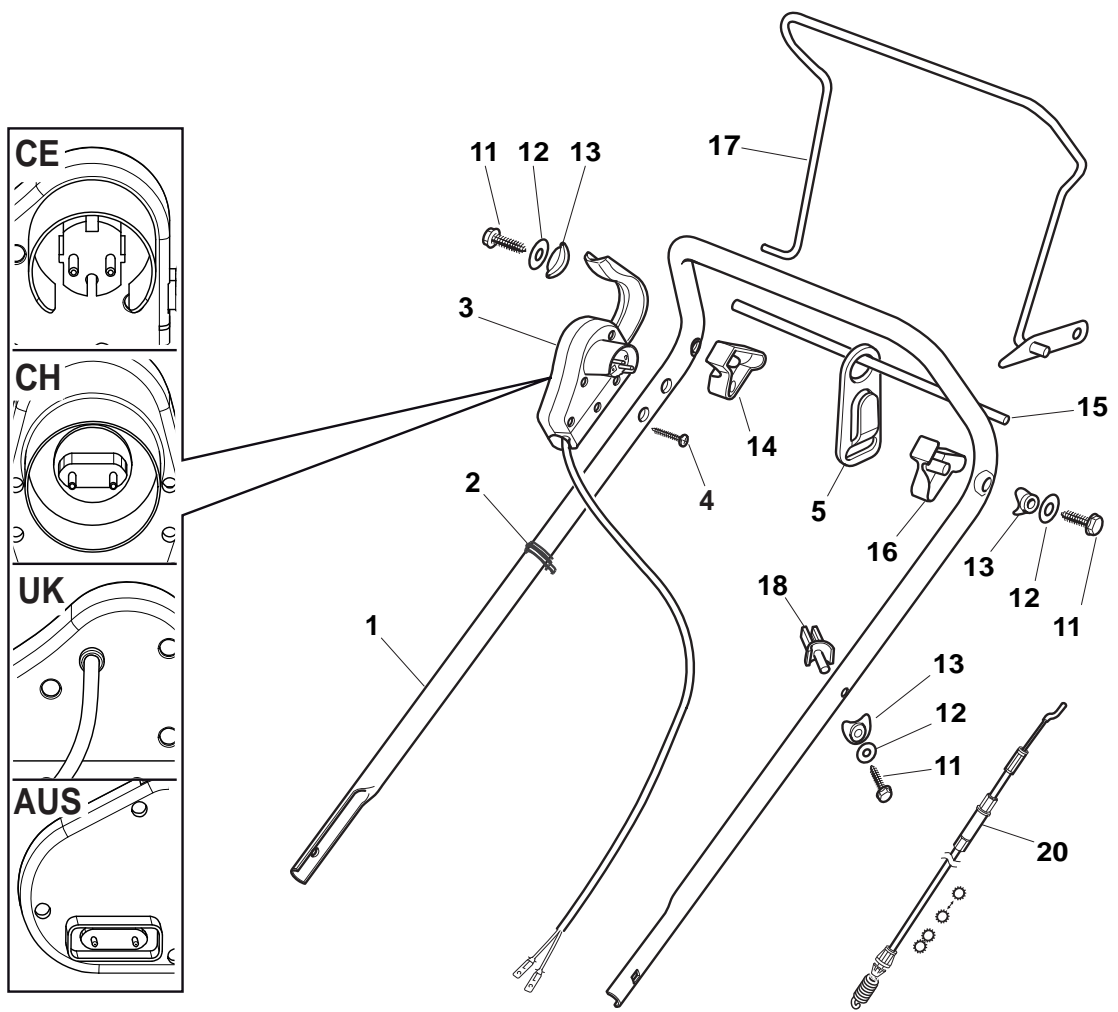

Handle, Upper Part							
POS	PART. NO	Q.ty	DESCRIPTION	DESCRIZIONE	DESCRIPTION	BESCHREIBUNG	REMARKS
1	381006603/0	1	Handle, Upper Part	Manico, Parte Sup	Mancheron, Partie Superieure	Holm, Oberteil	
2	122192000/1	2	Clamp	Staffa	Etrier	Bride	
3	118710628/0	1	Dead Hand Switch	Salvatore	Int. Main Morte	Tot Manschalter	AUS/NZ plug
3	381600500/3	1	Dead Hand Switch	Salvatore	Int. Main Morte	Tot Manschalter	CE plug
3	381600501/3	1	Dead Hand Switch	Salvatore	Int. Main Morte	Tot Manschalter	CH plug
3	381600502/3	1	Dead Hand Switch	Salvatore	Int. Main Morte	Tot Manschalter	UK plug
4	112728701/0	2	Screw	Vite	Vis	Schraube	
5	322195101/4	1	Fairlead	Fermacavo	Fixation Cable	Kabelbefestigung	
11	112735103/0	3	Screw	Vite	Vis	Schraube	
12	112523040/0	3	Washer	Rosetta	Rondelle	Scheibe	
13	122680006/1	3	Washer	Rosetta	Rondelle	Scheibe	
14	322806518/2	1	Support, R	Supporto Dx	Support D	Halter, Rechter	
15	122020320/0	1	Fairlead Bearing	Aggancio	Support Serrecable	Kabelhalter	
16	322806519/2	1	Support, L	Supporto Sx	Support G	Halter, Linker	
17	181001245/1	1	Driving Lever	Leva Trazione	Levier Traction	Antriebhebel	
18	122806520/0	1	Support, Adjuster	Supporto Registro	Support Ecrou Reg.	Halter, Regler	
20	381030012/0	1	Cable, Rear Drive	Cavo Comando Trazione	Câble, Comm. Traction	Kabel, Antrieb