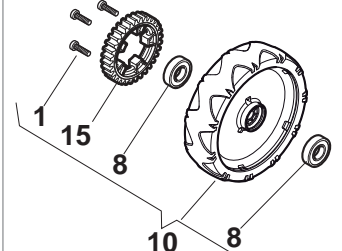

Rear Drive

POS	PART. NO	Q.ty	DESCRIPTION	DESCRIZIONE	DESCRIPTION	BESCHREIBUNG	REMARKS
1	112608600/0	4	Seeger	Seeger	Seeger	Seeger	
2	122570120/1	1	Pinion L	Pignone Sx	Pignon G	Ritzel Linkes	
3	122570110/1	1	Pinion R	Pignone Dx	Pignon D	Ritzel Rechtes	
4	322042066/0	2	Bush	Bussola	Douille	Büchse	
5	112521371/0	2	Washer	Rosetta	Rondelle	Scheibe	
6	181003092/0	1	Gear Box	Gruppo Trazione	Groupe Traction	Antrieb	
7	122601904/0	1	Pulley	Puleggia	Poulie	Riemenscheibe	
8	112645705/0	1	Pin	Perno	Pivot	Bolzen	
9	122033283/0	1	Adjustment Rod	Asta Regolazione	Tige Reglage	Verstellungstange	
10	135063800/0	1	Belt	Cinghia	Courroire	Riemen	
11	122041957/1	1	Bush	Bussola	Douille	Büchse	
12	122450063/0	1	Spring	Molla	Ressort	Feder	
13	322680009/0	1	Washer	Rosetta	Rondelle	Scheibe	
14	112154510/0	1	Nut	Dado	Ecrou	Mutter	
15	122110230/0	1	Cap	Puntale	Bouchon	Gummistopfen	
16	122753000/0	2	Pin	Perno	Pivot	Bolzen	

Bushing - Ø180

Ball Bearing - Ø180

DELTA Wheels

CRUISER Wheels

DELTA Wheels

CRUISER Wheels

DELTA Wheels

CRUISER Wheels

DELTA Wheels

CRUISER Wheels

Bushing - Ø180

Ball Bearing - Ø180

Wheels							
POS	PART. NO	Q.ty	DESCRIPTION	DESCRIZIONE	DESCRIPTION	BESCHREIBUNG	REMARKS
1	112728706/0	6	Screw	Vite	Vis	Schraube	
2	381007460/1	2	Wheel Ø 180	Ruota Ø 180	Roue Ø 180	Rad Ø 180	
3	322042064/0	8	Bush	Bussola	Douille	Büchse	
4	381007442/1	2	Wheel Ø 180	Ruota Ø 180	Roue Ø 180	Rad Ø 180	
5	381007464/1	2	Wheel Ø 180	Ruota Ø 180	Roue Ø 180	Rad Ø 180	
6	381007445/1	2	Wheel Ø 180	Ruota Ø 180	Roue Ø 180	Rad Ø 180	
7	381007461/1	2	Wheel Ø 180	Ruota Ø 180	Roue Ø 180	Rad Ø 180	
8	119216035/0	8	Bearing	Cuscinetto	Coussinet	Lager	
9	381007448/1	2	Wheel Ø 180	Ruota Ø 180	Roue Ø 180	Rad Ø 180	
10	381007465/1	2	Wheel Ø 180	Ruota Ø 180	Roue Ø 180	Rad Ø 180	
11	381007455/1	2	Wheel Ø 180	Ruota Ø 180	Roue Ø 180	Rad Ø 180	
15	322120116/0	2	Ring Gear	Corona	Couronne	Kranz	