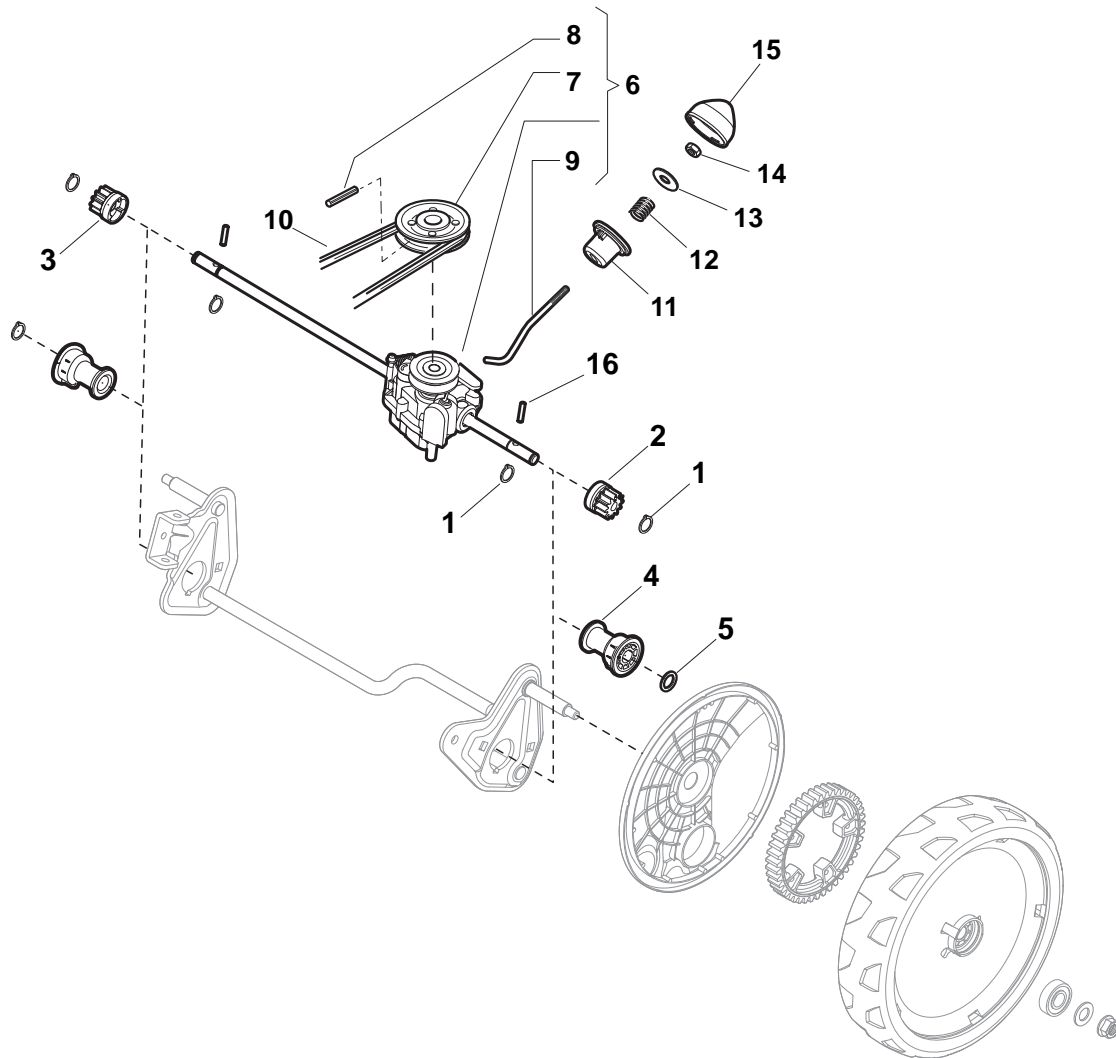

Rear Drive

POS	PART. NO	Q.ty	DESCRIPTION	DESCRIZIONE	DESCRIPTION	BESCHREIBUNG	REMARKS
1	112608600/0	4	Seeger	Seeger	Seeger	Seeger	
2	122570120/1	1	Pinion L	Pignone Sx	Pignon G	Ritzel Linkes	
3	122570110/1	1	Pinion R	Pignone Dx	Pignon D	Ritzel Rechtes	
4	322042066/0	2	Bush	Bussola	Douille	Büchse	
5	112521371/0	2	Washer	Rosetta	Rondelle	Scheibe	
6	181003092/0	1	Gear Box	Gruppo Trazione	Groupe Traction	Antrieb	
7	122601904/0	1	Pulley	Puleggia	Poulie	Riemenscheibe	
8	112645705/0	1	Pin	Perno	Pivot	Bolzen	
9	122033283/0	1	Adjustment Rod	Asta Regolazione	Tige Reglage	Verstellungstange	
10	135063800/0	1	Belt	Cinghia	Courroire	Riemen	
11	122041957/1	1	Bush	Bussola	Douille	Büchse	
12	122450063/0	1	Spring	Molla	Ressort	Feder	
13	322680009/0	1	Washer	Rosetta	Rondelle	Scheibe	
14	112154510/0	1	Nut	Dado	Ecrou	Mutter	
15	122110230/0	1	Cap	Puntale	Bouchon	Gummistopfen	
16	122753000/0	2	Pin	Perno	Pivot	Bolzen