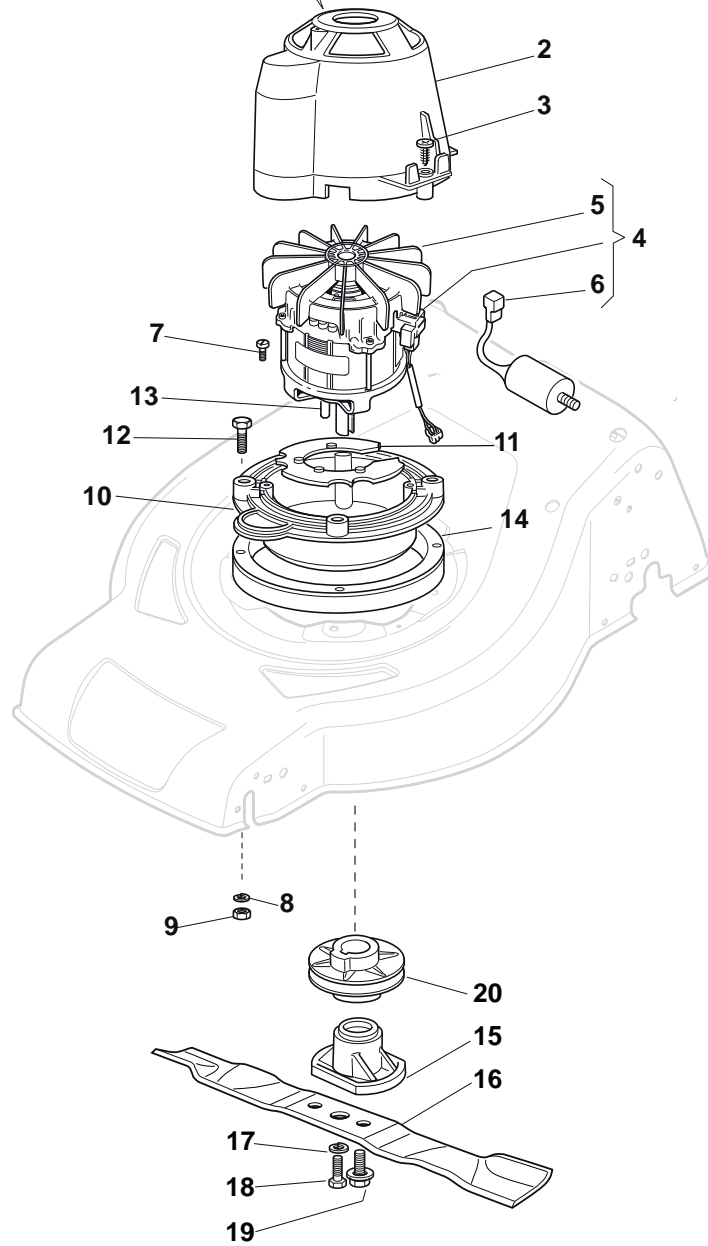

Electric Motor and Covers

POS	PART. NO	Q.ty	DESCRIPTION	DESCRIZIONE	DESCRIPTION	BESCHREIBUNG	REMARKS
1	112728680/0	2	Screw	Vite	Vis	Schraube	
2	322785210/0	1	Support, Cover	Supporto Capottina	Support Capot	Halter, Haube	
3	112728710/0	4	Screw	Vite	Vis	Schraube	
4	118563641/1	1	Motor Atb	Motore ATB	Moteur ATB	Motor ATB	
5	118740054/0	1	Fan Motor Atb	Ventola Per Motore Atb	Ventilateur Moteur Atb	Lüfter Motor Atb	
6	118222039/0	1	Condenser 25 µf	Condensatore 25 µf	Condenseur 25 µf	Kondensator 25 µf	
7	112735410/0	4	Screw	Vite	Vis	Schraube	
8	112583500/0	4	Grower	Grower	Grower	Federring	
9	112293200/0	4	Nut	Dado	Ecrou	Mutter	
10	322207211/4	1	Flange	Flangia	Bride	Flansch	
11	322720360/2	1	Ventilation Screen	Schermo	Ecran Ventilation	Lüftungsschirm	
12	112691800/0	4	Screw	Vite	Vis	Schraube	
13	112139440/0	1	Feather	Linguetta	Clavette	Keil	
14	322170960/1	1	Spacer	Distanziale	Entretoise	Distanzring	
15	322463186/3	1	Hub	Mozzo	Moyeu	Nabe	
16	181004346/3	1	Blade Standard	Coltello Standard	Lame Standard	Messer Standard	
16	181004397/0	1	Blade Winged	Coltello Alettato	Lame Ailette	Messer Flügel	
17	112583500/0	2	Grower	Grower	Grower	Federring	
18	112793101/0	2	Screw	Vite	Vis	Schraube	
19	381004352/1	1	Screw	Vite	Vis	Schraube	
20	322601911/1	1	Pulley	Puleggia	Poulie	Riemenscheibe	
21	122055065/0	1	Cover, Black	Copertura, Nero	Couvre, Noir	Kappe, Schwarz	
22	122055045/1	1	Cover, Black	Copertura, Nero	Couvre, Noir	Kappe, Schwarz	
22	322055139/0	1	Cover, Yellow	Capottina Gialla	Capot Jaune	Haube Gelb	
23	122055058/0	1	Cover, Black	Copertura, Nero	Couvre, Noir	Kappe, Schwarz	
24	122055033/1	1	Cover, Black	Copertura, Nero	Couvre, Noir	Kappe, Schwarz