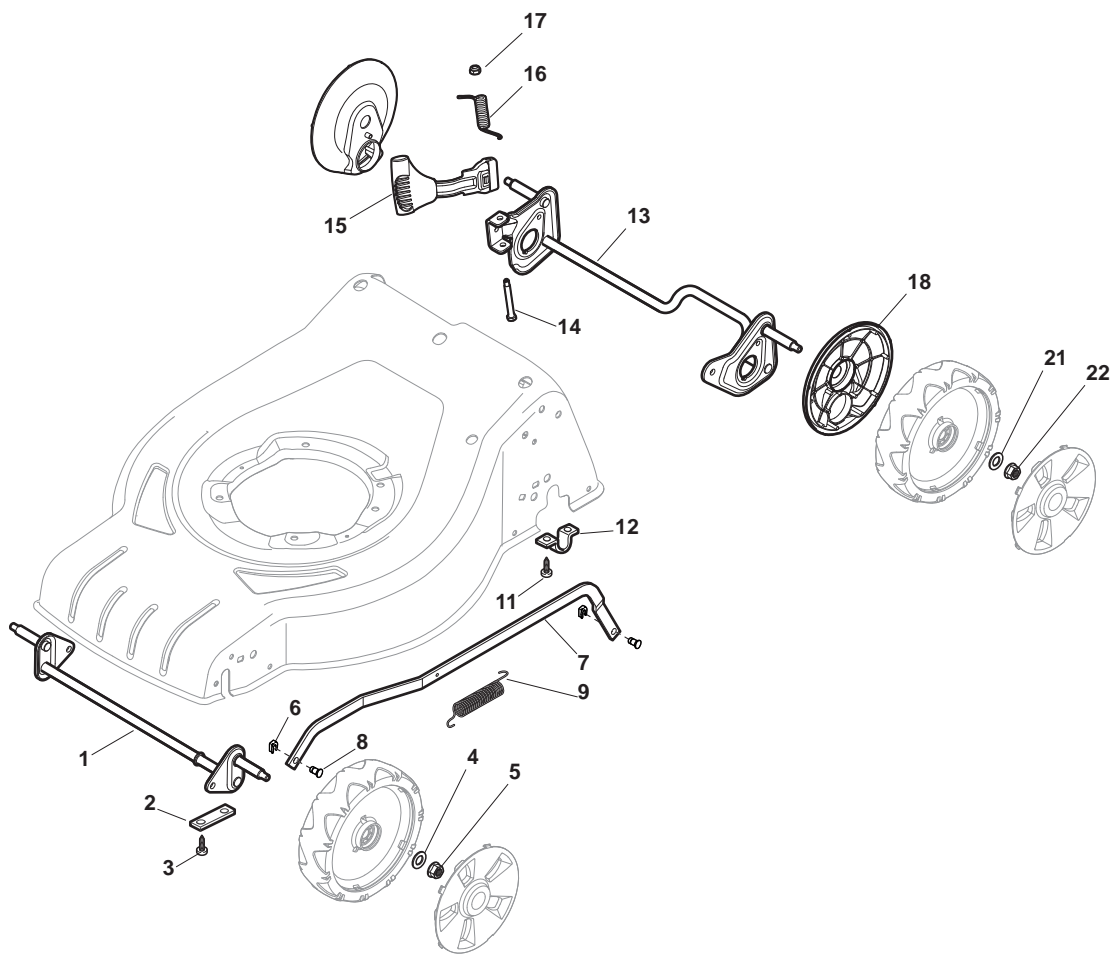

Deck And Height Adjusting

POS	PART. NO	Q.ty	DESCRIPTION	DESCRIZIONE	DESCRIPTION	BESCHREIBUNG	REMARKS
1	381302821/0	1	Axle, Front Wheels	Asse Ruote Anteriori	Axe Roues Avant	Achse, Vorderrad	
2	322545142/0	2	Plate	Piastrina	Plaquette	Plättchen	
3	112728698/0	4	Screw	Vite	Vis	Schraube	
4	112521350/0	2	Washer	Rosetta	Rondelle	Scheibe	
5	112155000/0	2	Nut	Dado	Ecrou	Mutter	
6	112436051/0	2	Plate	Piastrina	Plaquette	Plättchen	
7	322869671/0	1	Rod, Height Adjustment	Asta Comando Regol. Altezza	Tige Commande Reglage Hauteur	Stange, Höheverstellung	
8	122519820/0	2	Pin	Perno	Pivot	Bolzen	
9	122446193/0	1	Spring	Molla	Ressort	Feder	
11	112728698/0	4	Screw	Vite	Vis	Schraube	
12	322545152/0	2	Plate	Piastrina	Plaquette	Plättchen	
13	381302819/0	1	Axle, Rear Wheels	Asse Ruote Posteriore	Axe Roues Arriere	Achse, Hinterrad	
14	122534131/0	1	Pin	Perno	Pivot	Bolzen	
15	381003356/0	1	Lever, Height Adjustment	Leva Regolazione Altezza	Levier Reglage Hauteur	Hebel, Höheverstellung	
16	122446192/0	1	Spring	Molla	Ressort	Feder	
17	112154510/0	1	Nut	Dado	Ecrou	Mutter	
18	322600204/0	2	Wheel Protection	Prot. Ruote	Protection Roue	Schütz, Räder	
21	112521350/0	2	Washer	Rosetta	Rondelle	Scheibe	
22	112155000/0	2	Nut	Dado	Ecrou	Mutter	