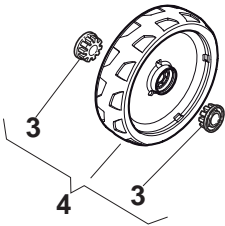

Rear Drive

POS	PART. NO	Q.ty	DESCRIPTION	DESCRIZIONE	DESCRIPTION	BESCHREIBUNG	REMARKS
1	112608600/0	4	Seeger	Seeger	Seeger	Seeger	
2	122570120/1	1	Pinion L	Pignone Sx	Pignon G	Ritzel Linkes	
3	122570110/1	1	Pinion R	Pignone Dx	Pignon D	Ritzel Rechtes	
4	322042066/0	2	Bush	Bussola	Douille	Büchse	
5	112521371/0	2	Washer	Rosetta	Rondelle	Scheibe	
6	181003092/0	1	Gear Box	Gruppo Trazione	Groupe Traction	Antrieb	
7	122601904/0	1	Pulley	Puleggia	Poulie	Riemenscheibe	
8	112645705/0	1	Pin	Perno	Pivot	Bolzen	
9	122033283/0	1	Adjustment Rod	Asta Regolazione	Tige Reglage	Verstellungstange	
10	135063800/0	1	Belt	Cinghia	Courroire	Riemen	
11	122041957/1	1	Bush	Bussola	Douille	Büchse	
12	122450063/0	1	Spring	Molla	Ressort	Feder	
13	322680009/0	1	Washer	Rosetta	Rondelle	Scheibe	
14	112154510/0	1	Nut	Dado	Ecrou	Mutter	
15	122110230/0	1	Cap	Puntale	Bouchon	Gummistopfen	
16	122753000/0	2	Pin	Perno	Pivot	Bolzen	

Bushing - Ø180

Ball Bearing - Ø180

DELTA Wheels

CRUISER Wheels

DELTA Wheels

CRUISER Wheels

DELTA Wheels

CRUISER Wheels

DELTA Wheels

CRUISER Wheels

Bushing - Ø180

Ball Bearing - Ø180

Wheels							
POS	PART. NO	Q.ty	DESCRIPTION	DESCRIZIONE	DESCRIPTION	BESCHREIBUNG	REMARKS
1	112728706/0	6	Screw	Vite	Vis	Schraube	
2	381007460/1	2	Wheel Ø 180	Ruota Ø 180	Roue Ø 180	Rad Ø 180	
3	322042064/0	8	Bush	Bussola	Douille	Büchse	
4	381007442/1	2	Wheel Ø 180	Ruota Ø 180	Roue Ø 180	Rad Ø 180	
5	381007464/1	2	Wheel Ø 180	Ruota Ø 180	Roue Ø 180	Rad Ø 180	
6	381007445/1	2	Wheel Ø 180	Ruota Ø 180	Roue Ø 180	Rad Ø 180	
7	381007461/1	2	Wheel Ø 180	Ruota Ø 180	Roue Ø 180	Rad Ø 180	
8	119216035/0	8	Bearing	Cuscinetto	Coussinet	Lager	
9	381007448/1	2	Wheel Ø 180	Ruota Ø 180	Roue Ø 180	Rad Ø 180	
10	381007465/1	2	Wheel Ø 180	Ruota Ø 180	Roue Ø 180	Rad Ø 180	
11	381007455/1	2	Wheel Ø 180	Ruota Ø 180	Roue Ø 180	Rad Ø 180	
15	322120116/0	2	Ring Gear	Corona	Couronne	Kranz	