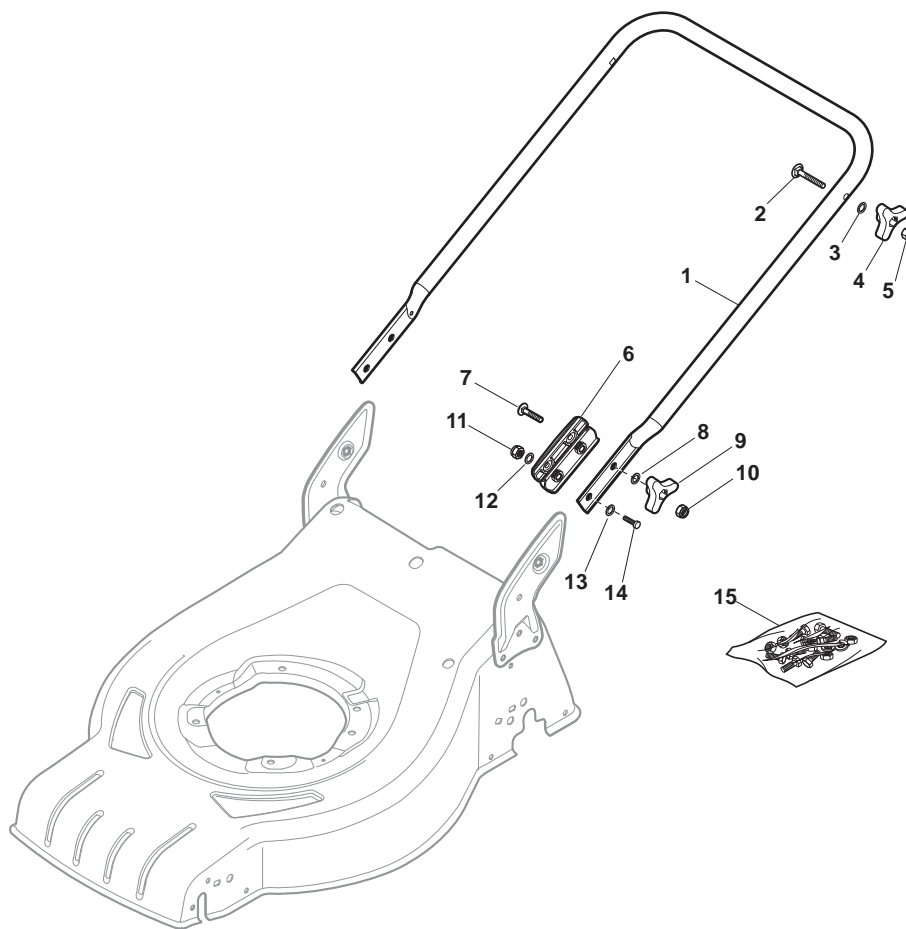

Handle, Lower Part

POS	PART. NO	Q.ty	DESCRIPTION	DESCRIZIONE	DESCRIPTION	BESCHREIBUNG	REMARKS
1	381006735/0	1	Handle, Lower Part	Manico, Parte Inferiore	Mancheron, Partie Inferieure	Holm, Unterteil	
2	112819110/0	2	Screw	Vite	Vis	Schraube	
3	112523060/0	2	Washer	Rosetta	Rondelle	Scheibe	
4	122399900/0	2	Knob	Manopolina	Poignée	Griff	Black
4	322399840/0	2	Knob	Manopolina	Poignée	Griff	Yellow
5	112293200/0	2	Nut	Dado	Ecrou	Mutter	
6	322551582/0	2	Isolation Plate	Piastrina Isolamento	Plaquette De Isolement	Absonderung Platte	
7	112819110/0	2	Screw	Vite	Vis	Schraube	
8	112523060/0	2	Washer	Rosetta	Rondelle	Scheibe	
9	122399900/0	2	Knob	Manopolina	Poignée	Griff	Black
9	322399840/0	2	Knob	Manopolina	Poignée	Griff	Yellow
10	112293200/0	2	Nut	Dado	Ecrou	Mutter	
11	112155000/0	2	Nut	Dado	Ecrou	Mutter	
12	112521350/0	2	Washer	Rosetta	Rondelle	Scheibe	
13	112521350/0	2	Washer	Rosetta	Rondelle	Scheibe	
14	112793701/0	2	Screw	Vite	Vis	Schraube	
15	381008698/0	1	Outfit, Screws	Dotazione Viteria	Dotation Visserie	Satz, Schrauben	Black
15	381008699/0	1	Outfit, Screws	Dotazione Viteria	Dotation Visserie	Satz, Schrauben	Yellow