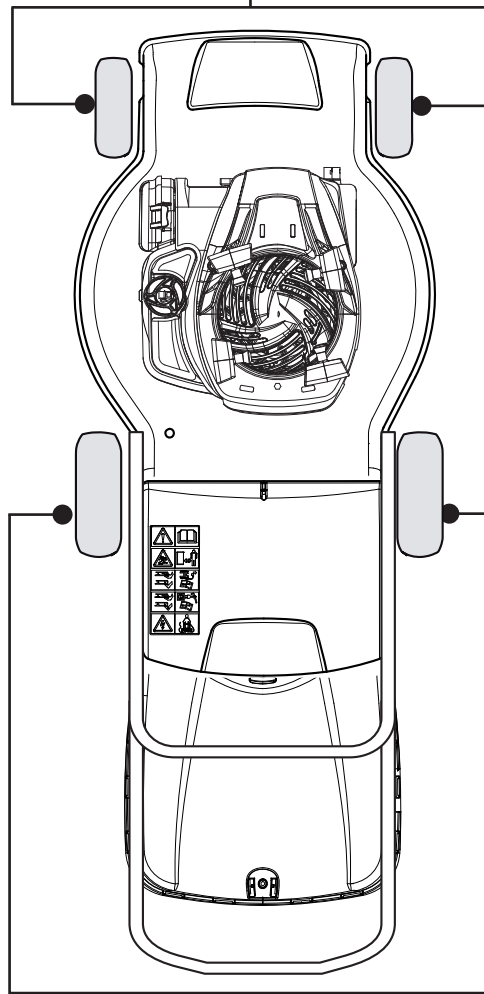

Bushing - Ø180

Ball Bearing - Ø180

DELTA Wheels

CRUISER Wheels

DELTA Wheels

CRUISER Wheels

DELTA Wheels

CRUISER Wheels

DELTA Wheels

CRUISER Wheels

Bushing - Ø180

Ball Bearing - Ø180

Wheels							
POS	PART. NO	Q.ty	DESCRIPTION	DESCRIZIONE	DESCRIPTION	BESCHREIBUNG	REMARKS
1	112728706/0	6	Screw	Vite	Vis	Schraube	
2	381007460/1	2	Wheel Ø 180	Ruota Ø 180	Roue Ø 180	Rad Ø 180	
3	322042064/0	8	Bush	Bussola	Douille	Büchse	
4	381007442/1	2	Wheel Ø 180	Ruota Ø 180	Roue Ø 180	Rad Ø 180	
5	381007464/1	2	Wheel Ø 180	Ruota Ø 180	Roue Ø 180	Rad Ø 180	
6	381007445/1	2	Wheel Ø 180	Ruota Ø 180	Roue Ø 180	Rad Ø 180	
7	381007461/1	2	Wheel Ø 180	Ruota Ø 180	Roue Ø 180	Rad Ø 180	
8	119216035/0	8	Bearing	Cuscinetto	Coussinet	Lager	
9	381007448/1	2	Wheel Ø 180	Ruota Ø 180	Roue Ø 180	Rad Ø 180	
10	381007465/1	2	Wheel Ø 180	Ruota Ø 180	Roue Ø 180	Rad Ø 180	
11	381007455/1	2	Wheel Ø 180	Ruota Ø 180	Roue Ø 180	Rad Ø 180	
15	322120116/0	2	Ring Gear	Corona	Couronne	Kranz	