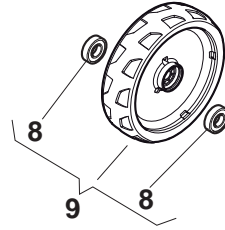

Rear Drive

POS	PART. NO	Q.ty	DESCRIPTION	DESCRIZIONE	DESCRIPTION	BESCHREIBUNG	REMARKS
1	112608600/0	4	Seeger	Seeger	Seeger	Seeger	
2	122570120/1	1	Pinion L	Pignone Sx	Pignon G	Ritzel Linkes	
3	122570110/1	1	Pinion R	Pignone Dx	Pignon D	Ritzel Rechtes	
4	322042066/0	2	Bush	Bussola	Douille	Büchse	
5	112521371/0	2	Washer	Rosetta	Rondelle	Scheibe	
6	181003092/0	1	Gear Box	Gruppo Trazione	Groupe Traction	Antrieb	
7	122601904/0	1	Pulley	Puleggia	Poulie	Riemenscheibe	
8	112645705/0	1	Pin	Perno	Pivot	Bolzen	
9	122033283/0	1	Adjustment Rod	Asta Regolazione	Tige Reglage	Verstellungstange	
10	135063800/0	1	Belt	Cinghia	Courroire	Riemen	
11	122041957/1	1	Bush	Bussola	Douille	Büchse	
12	122450063/0	1	Spring	Molla	Ressort	Feder	
13	322680009/0	1	Washer	Rosetta	Rondelle	Scheibe	
14	112154510/0	1	Nut	Dado	Ecrou	Mutter	
15	122110230/0	1	Cap	Puntale	Bouchon	Gummistopfen	
16	122753000/0	2	Pin	Perno	Pivot	Bolzen	

Bushing - Ø180

Ball Bearing - Ø180

DELTA Wheels

CRUISER Wheels

DELTA Wheels

CRUISER Wheels

DELTA Wheels

CRUISER Wheels

DELTA Wheels

CRUISER Wheels

Bushing - Ø180

Ball Bearing - Ø180

Wheels							
POS	PART. NO	Q.ty	DESCRIPTION	DESCRIZIONE	DESCRIPTION	BESCHREIBUNG	REMARKS
1	112728706/0	6	Screw	Vite	Vis	Schraube	
2	381007460/1	2	Wheel Ø 180	Ruota Ø 180	Roue Ø 180	Rad Ø 180	
3	322042064/0	8	Bush	Bussola	Douille	Büchse	
4	381007442/1	2	Wheel Ø 180	Ruota Ø 180	Roue Ø 180	Rad Ø 180	
5	381007464/1	2	Wheel Ø 180	Ruota Ø 180	Roue Ø 180	Rad Ø 180	
6	381007445/1	2	Wheel Ø 180	Ruota Ø 180	Roue Ø 180	Rad Ø 180	
7	381007461/1	2	Wheel Ø 180	Ruota Ø 180	Roue Ø 180	Rad Ø 180	
8	119216035/0	8	Bearing	Cuscinetto	Coussinet	Lager	
9	381007448/1	2	Wheel Ø 180	Ruota Ø 180	Roue Ø 180	Rad Ø 180	
10	381007465/1	2	Wheel Ø 180	Ruota Ø 180	Roue Ø 180	Rad Ø 180	
11	381007455/1	2	Wheel Ø 180	Ruota Ø 180	Roue Ø 180	Rad Ø 180	
15	322120116/0	2	Ring Gear	Corona	Couronne	Kranz	