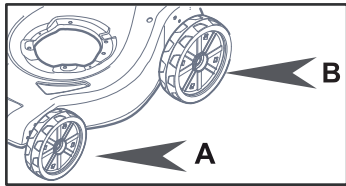

Bushing - Ø180

Ball Bearing - Ø180

DELTA Wheels

CRUISER Wheels

DELTA Wheels

CRUISER Wheels

DELTA Wheels

CRUISER Wheels

DELTA Wheels

CRUISER Wheels

Bushing - Ø180

Ball Bearing - Ø180

Wheels							
POS	PART. NO	Q.ty	DESCRIPTION	DESCRIZIONE	DESCRIPTION	BESCHREIBUNG	REMARKS
1	112728706/0	6	Screw	Vite	Vis	Schraube	
2	381007460/1	2	Wheel Ø 180	Ruota Ø 180	Roue Ø 180	Rad Ø 180	
3	322042064/0	8	Bush	Bussola	Douille	Büchse	
4	381007442/1	2	Wheel Ø 180	Ruota Ø 180	Roue Ø 180	Rad Ø 180	
5	381007464/1	2	Wheel Ø 180	Ruota Ø 180	Roue Ø 180	Rad Ø 180	
6	381007445/1	2	Wheel Ø 180	Ruota Ø 180	Roue Ø 180	Rad Ø 180	
7	381007461/1	2	Wheel Ø 180	Ruota Ø 180	Roue Ø 180	Rad Ø 180	
8	119216035/0	8	Bearing	Cuscinetto	Coussinet	Lager	
9	381007448/1	2	Wheel Ø 180	Ruota Ø 180	Roue Ø 180	Rad Ø 180	
10	381007465/1	2	Wheel Ø 180	Ruota Ø 180	Roue Ø 180	Rad Ø 180	
11	381007455/1	2	Wheel Ø 180	Ruota Ø 180	Roue Ø 180	Rad Ø 180	
15	322120116/0	2	Ring Gear	Corona	Couronne	Kranz	