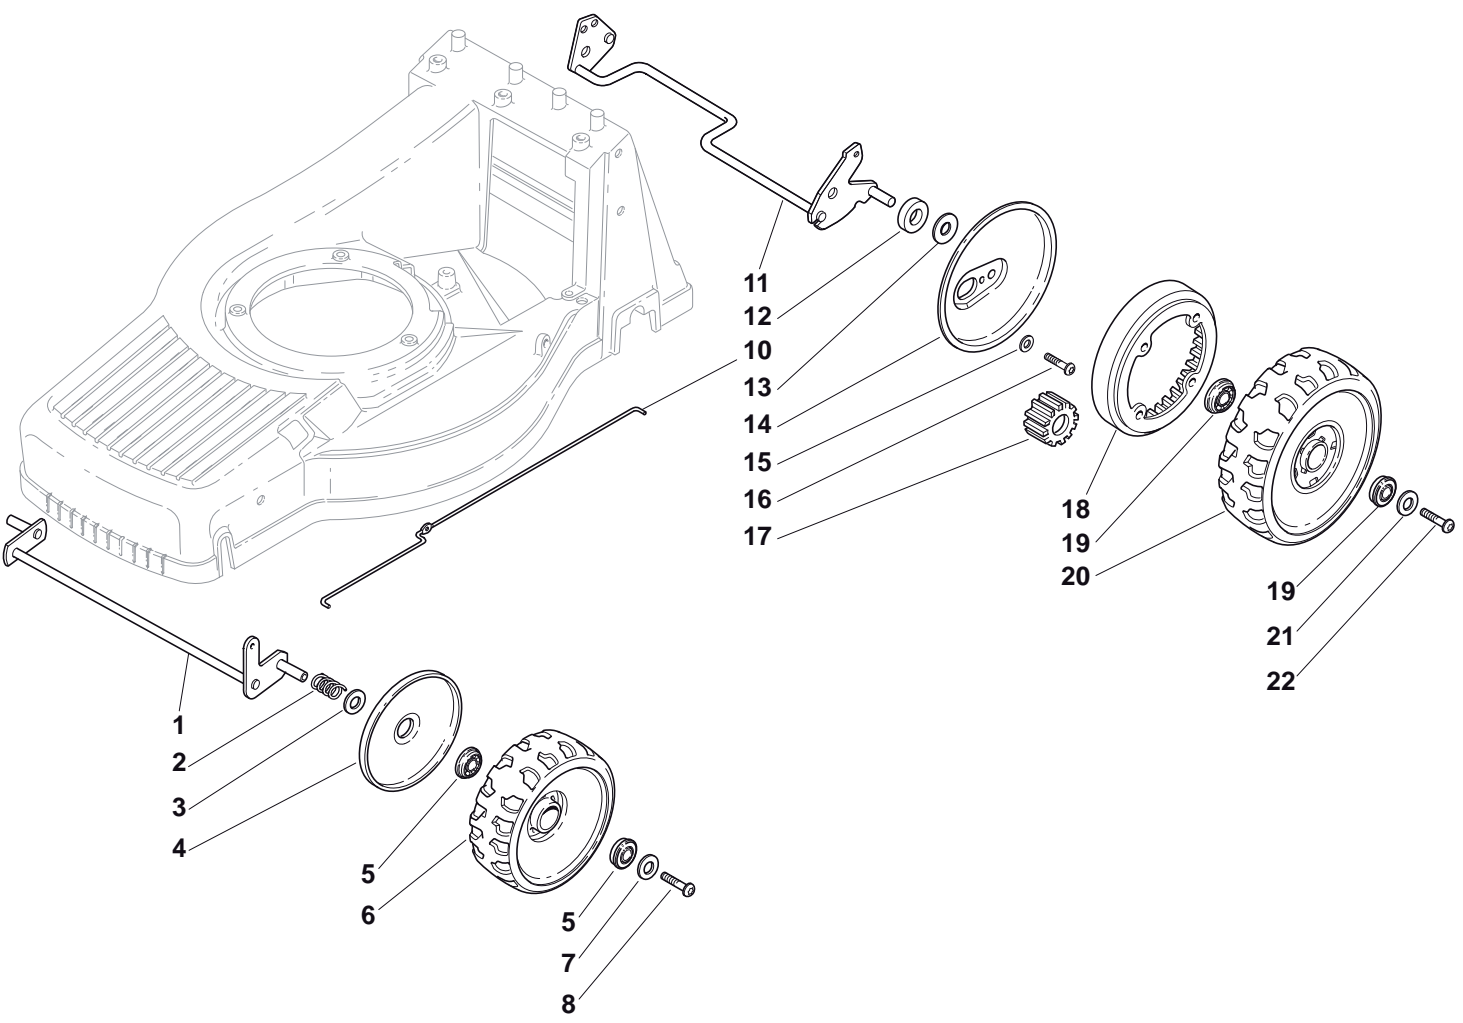

Wheels

Ø 165 - 190

POS	PART. NO	Q.ty	DESCRIPTION	DESCRIZIONE	DESCRIPTION	BESCHREIBUNG	REMARKS
1	381002843/0	1	Axle, Front Wheels	Asse Ruote Anteriori	Axe Roues Avant	Achse, Vorderrad	
2	122430215/0	2	Spring	Molla	Ressort	Feder	
3	112521370/0	2	Washer	Rosetta	Rondelle	Scheibe	
4	322600095/0	2	Protection, Wheel	Protezione Ruote	Protection Roue	Schütz, Räder	
5	122122200/0	4	Bearing	Cuscinetto	Coussinet	Lager	
6	322686091/1	2	Wheel Ø 165	Ruota Ø 165	Roue Ø 165	Rad Ø 165	
7	112521460/0	2	Washer	Rosetta	Rondelle	Scheibe	
8	112735662/1	2	Screw	Vite	Vis	Schraube	
10	122033321/0	1	Rod, Height Adjustment Control	Asta Comando Regolazione Altezza	Tige Commande Reglage Hauteur	Stange, Höheverstellung	
11	381002841/0	1	Axle, Rear Wheels	Asse Ruote Posteriore	Axe Roues Arriere	Achse, Hinterrad	
12	122170815/0	2	Spacer	Distanziale	Entretoise	Distanzring	
13	122675100/0	2	Washer	Rosetta	Rondelle	Scheibe	
14	322600121/0	2	Protection, Wheel	Protezione Ruote	Protection Roue	Schütz, Räder	
15	112521460/0	2	Washer	Rosetta	Rondelle	Scheibe	
16	112735662/0	2	Screw	Vite	Vis	Schraube	
17	122570125/0	2	Pinion	Pignone	Pignon	Ritzel	
18	322120109/0	2	Ring Gear	Corona	Couronne	Kranz	
19	122122200/0	4	Bearing	Cuscinetto	Coussinet	Lager	
20	322686093/0	2	Wheel Ø 190	Ruota Ø 190	Roue Ø 190	Rad Ø 190	
21	112521460/0	2	Washer	Rosetta	Rondelle	Scheibe	
22	112735662/1	2	Screw	Vite	Vis	Schraube