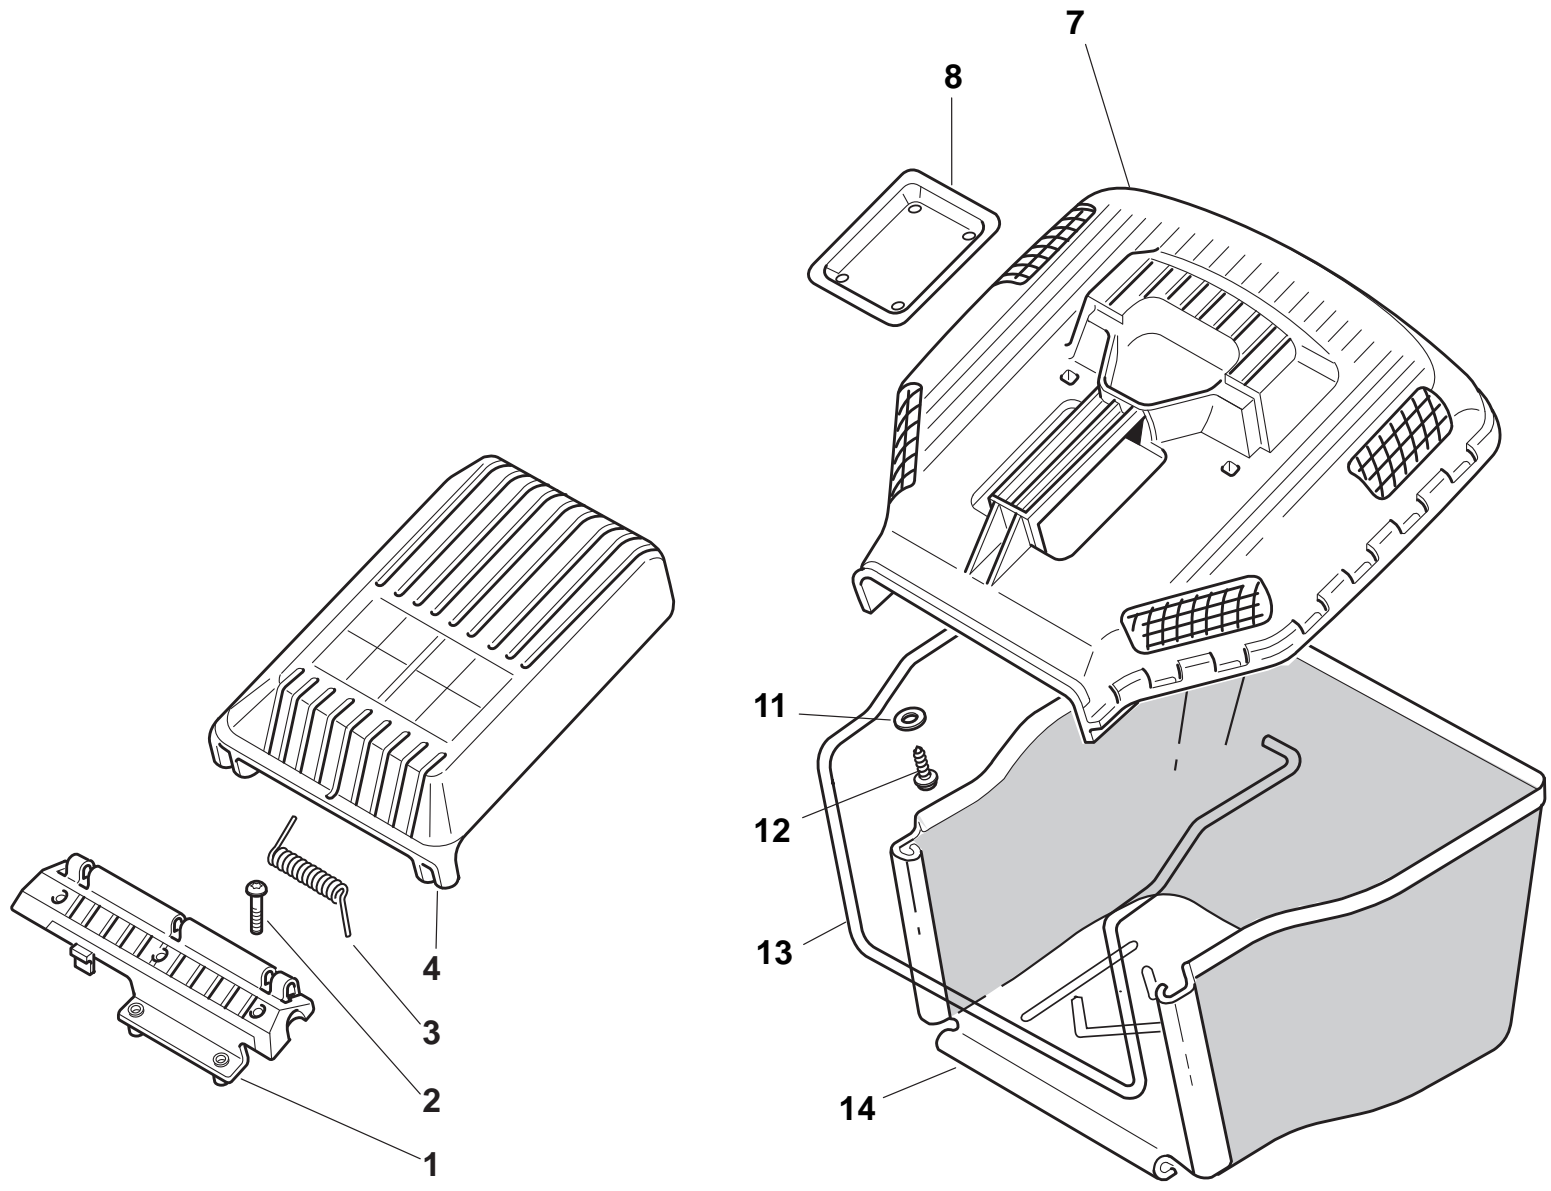

Grass-Catcher							
POS	PART. NO	Q.ty	DESCRIPTION	DESCRIZIONE	DESCRIPTION	BESCHREIBUNG	REMARKS
1	322785157/0	1	Support, Yellow	Supporto, Giallo	Support, Jaune	Halter, Gelb	
1	322785179/0	1	Support, Black	Supporto, Nero	Support, Noir	Halter, Schwarz	
2	112735664/0	3	Screw	Vite	Vis	Schraube	
3	122450430/0	1	Spring	Molla	Ressort	Feder	
4	322600068/2	1	Stone-Guard, Black	Parasassi, Nero	Pare-Pierres, Noir	Prallblech, Schwarz	
4	322600069/2	1	Stone-Guard, Yellow	Parasassi, Giallo	Pare-Pierres, Jaune	Prallblech, Gelb	
7	322486359/0	1	Grass-Box, Upper Part	Sacco, Parte Sup	Sac, Partie Superieure	Korb, Oberteil	
8	322486098/0	1	Plate	Piastrina	Plaquette	Plättchen	
11	112521460/0	2	Washer	Rosetta	Rondelle	Scheibe	
12	112728300/0	2	Screw	Vite	Vis	Schraube	
13	122608528/0	1	Stiffening Lower	Rinforzo Inf	Réinforcement Inf	Verstärkung Untere	
14	181002235/0	1	Box, Fabric	Sacco, Tela	Sac, Toile	Sack, Tuck