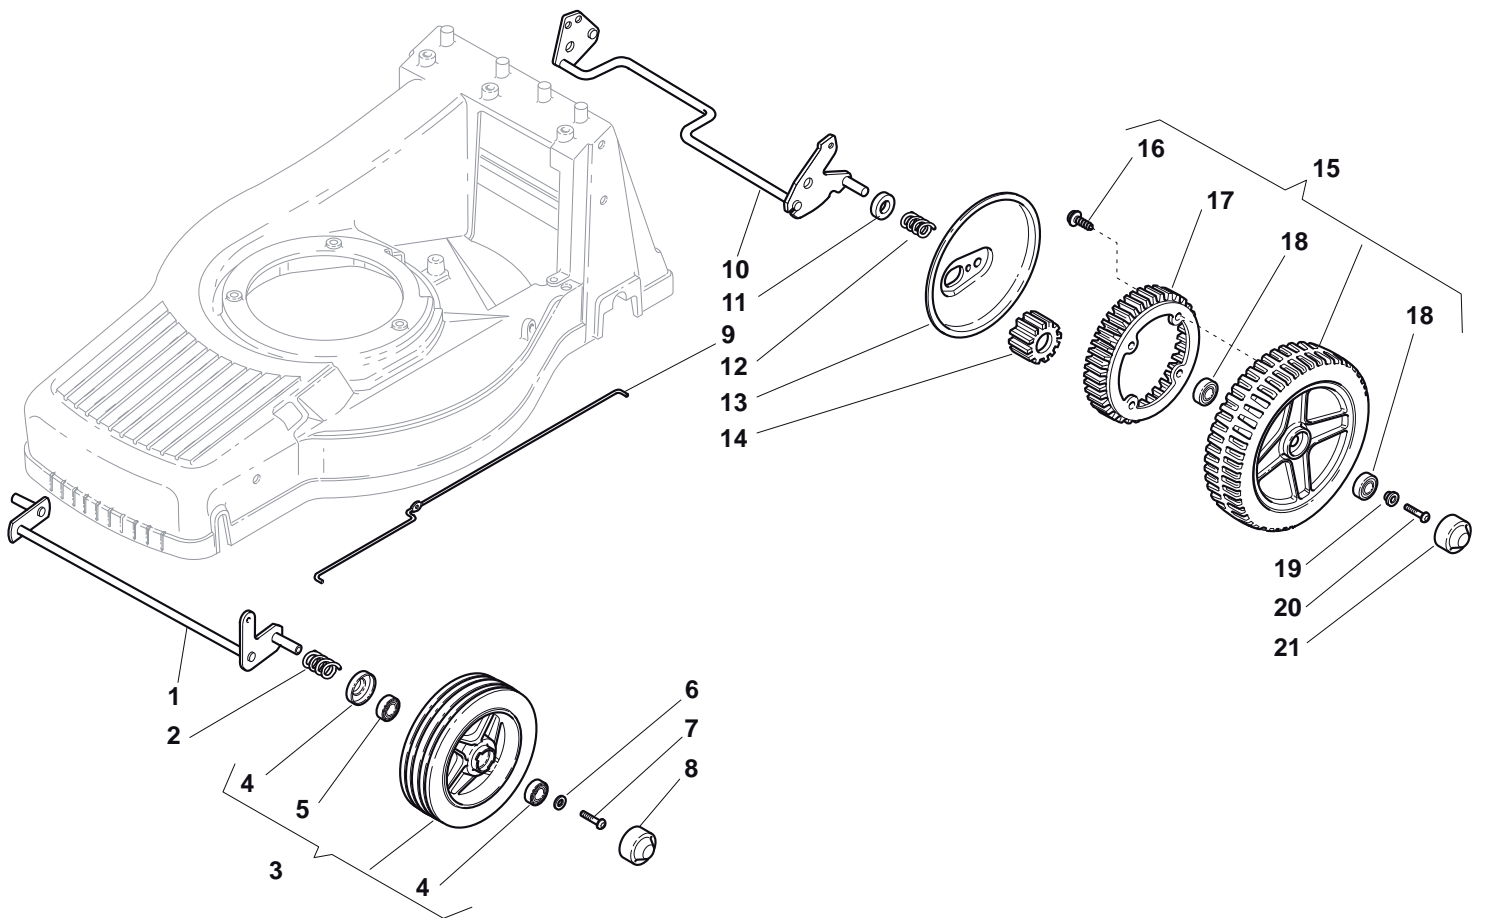

Wheel and Hub Cap

Ø 190 - 205/215

POS	PART. NO	Q.ty	DESCRIPTION	DESCRIZIONE	DESCRIPTION	BESCHREIBUNG	REMARKS
1	381002821/0	1	Axle, Front Wheels	Asse Ruote Anteriori	Axe Roues Avant	Achse, Vorderrad	
2	122430210/0	2	Spring	Molla	Ressort	Feder	
3	381007364/0	2	Wheel Ø 190	Ruota Ø 190	Roue Ø190	Rad Ø 190	
4	322160522/0	2	Dust Cover	Disco Parapolvere	Protege-Poussiere	Staubschuttscheibe	
5	119216039/0	4	Bearing	Cuscinetto	Coussinet	Lager	
6	112521460/0	2	Washer	Rosetta	Rondelle	Scheibe	
7	112735592/0	2	Screw	Vite	Vis	Schraube	
8	322110379/0	2	Hub Cap	Coprizzo	Couvre-Moyeu	Radkappe	
9	122033322/0	1	Rod, Height Adjustment Control	Asta Comando Regolazione Altezza	Tige Commande Reglage Hauteur	Stange, Höheverstellung	
10	381002823/0	1	Axle, Rear Wheels	Asse Ruote Posteriore	Axe Roues Arriere	Achse, Hinterrad	
11	122170810/0	2	Spacer	Distanziale	Entretoise	Distanzring	
12	122430215/0	2	Spring	Molla	Ressort	Feder	
13	322600127/0	2	Protection, Wheel	Protezione Ruote	Protection Roue	Schütz, Räder	
14	122570126/0	2	Pinion	Pignone	Pignon	Ritzel	
15	381007367/0	2	Wheel Ø 205	Ruota Ø 205	Roue Ø 205	Rad Ø 205	
15	381007368/0	2	Wheel Ø 215	Ruota Ø 215	Roue Ø 215	Rad Ø 215	
16	112728210/0	8	Screw	Vite	Vis	Schraube	
17	322120108/0	2	Ring Gear	Corona	Couronne	Kranz	
18	119216038/0	4	Bearing	Cuscinetto	Coussinet	Lager	
19	122671655/0	2	Washer	Rosetta	Rondelle	Scheibe	
20	112735592/0	2	Screw	Vite	Vis	Schraube	
21	322110380/0	2	Hub Cap	Coprizzo	Couvre-Moyeu	Radkappe	Grey