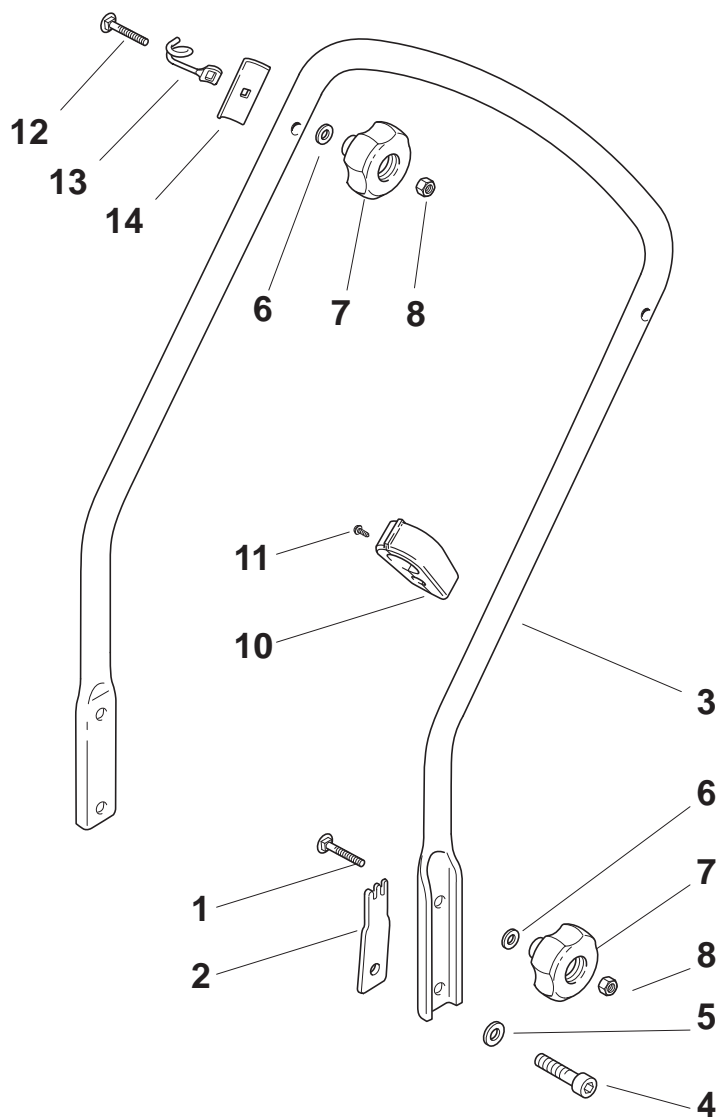

Handle, Lower Part							
POS	PART. NO	Q.ty	DESCRIPTION	DESCRIZIONE	DESCRIPTION	BESCHREIBUNG	REMARKS
1	112820655/0	2	Screw	Vite	Vis	Schraube	
2	322551635/0	2	Plate For Handle	Piastrina Fissaggio Manico	Plaquette Fixage Mancheron	Platte Holmbefestigung	
3	381006641/0	1	Handle, Lower Part	Manico, Parte Inferiore	Mancheron, Partie Inferieure	Holm, Unterteil	
4	112760515/0	2	Screw	Vite	Vis	Schraube	
5	112521350/0	2	Washer	Rosetta	Rondelle	Scheibe	
6	112521350/0	4	Washer	Rosetta	Rondelle	Scheibe	
7	322399810/0	4	Knob	Manopolina	Poignée	Griff	
8	112361005/0	4	Nut	Dado	Ecrou	Mutter	
10	322192001/0	1	Anchor Clamp	Fascetta Ancoraggio	Collier	Bowdenzughalter	
11	112728691/0	1	Screw	Vite	Vis	Schraube	
12	112820655/0	2	Screw	Vite	Vis	Schraube	
13	122430311/0	1	Guide Spring	Molla Guida	Ressort De Guide	Feder Führer	
14	322545137/0	2	Plate For Handle Fastening	Piastrina Fissaggio Manico	Plaquette Fixage Mancheron	Platte Holmbefestigung