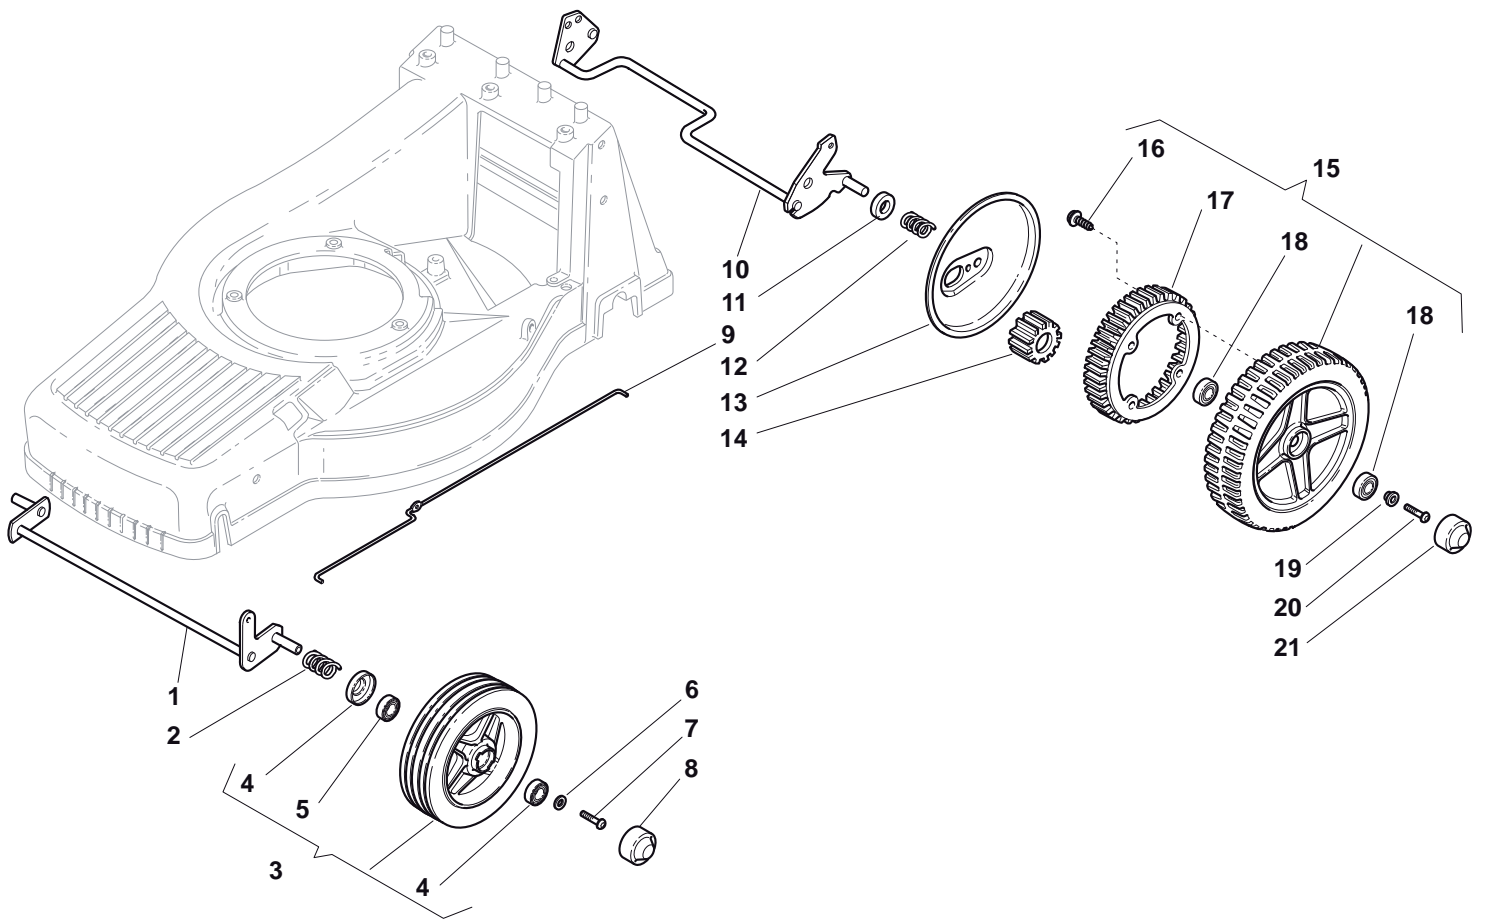

Wheels

Ø 170 - 190/215

POS	PART. NO	Q.ty	DESCRIPTION	DESCRIZIONE	DESCRIPTION	BESCHREIBUNG	REMARKS
1	381002845/0	1	Axle, Front Wheels	Asse Ruote Anteriori	Axe Roues Avant	Achse, Vorderrad	
2	122430210/0	2	Spring	Molla	Ressort	Feder	
3	112521370/0	2	Washer	Rosetta	Rondelle	Scheibe	
4	122122200/0	4	Bearing	Cuscinetto	Coussinet	Lager	
5	381007351/0	2	Wheel Ø 170	Ruota Ø 170	Roue Ø 170	Rad Ø 170	
6	112521460/0	2	Washer	Rosetta	Rondelle	Scheibe	
7	112735662/1	2	Screw	Vite	Vis	Schraube	
9	122033322/0	1	Rod, Height Adjustment Control	Asta Comando Regolazione Altezza	Tige Commande Reglage Hauteur	Stange, Höheverstellung	
10	381002823/0	1	Axle, Rear Wheels	Asse Ruote Posteriore	Axe Roues Arriere	Achse, Hinterrad	
11	122430215/0	2	Spring	Molla	Ressort	Feder	
12	322600121/0	2	Protection, Wheel	Protezione Ruote	Protection Roue	Schütz, Räder	
13	112521460/0	2	Washer	Rosetta	Rondelle	Scheibe	
14	112735662/1	2	Screw	Vite	Vis	Schraube	
15	122570125/0	2	Pinion	Pignone	Pignon	Ritzel	
17	381007361/0	2	Wheel Ø 190	Ruota Ø 190	Roue Ø 190	Rad Ø 190	
17	381007362/0	2	Wheel Ø 215	Ruota Ø 215	Roue Ø 215	Rad Ø 215	
18	122122201/0	4	Bearing	Cuscinetto	Coussinet	Lager	
19	112521460/0	2	Washer	Rosetta	Rondelle	Scheibe	
20	112735662/1	2	Screw	Vite	Vis	Schraube	