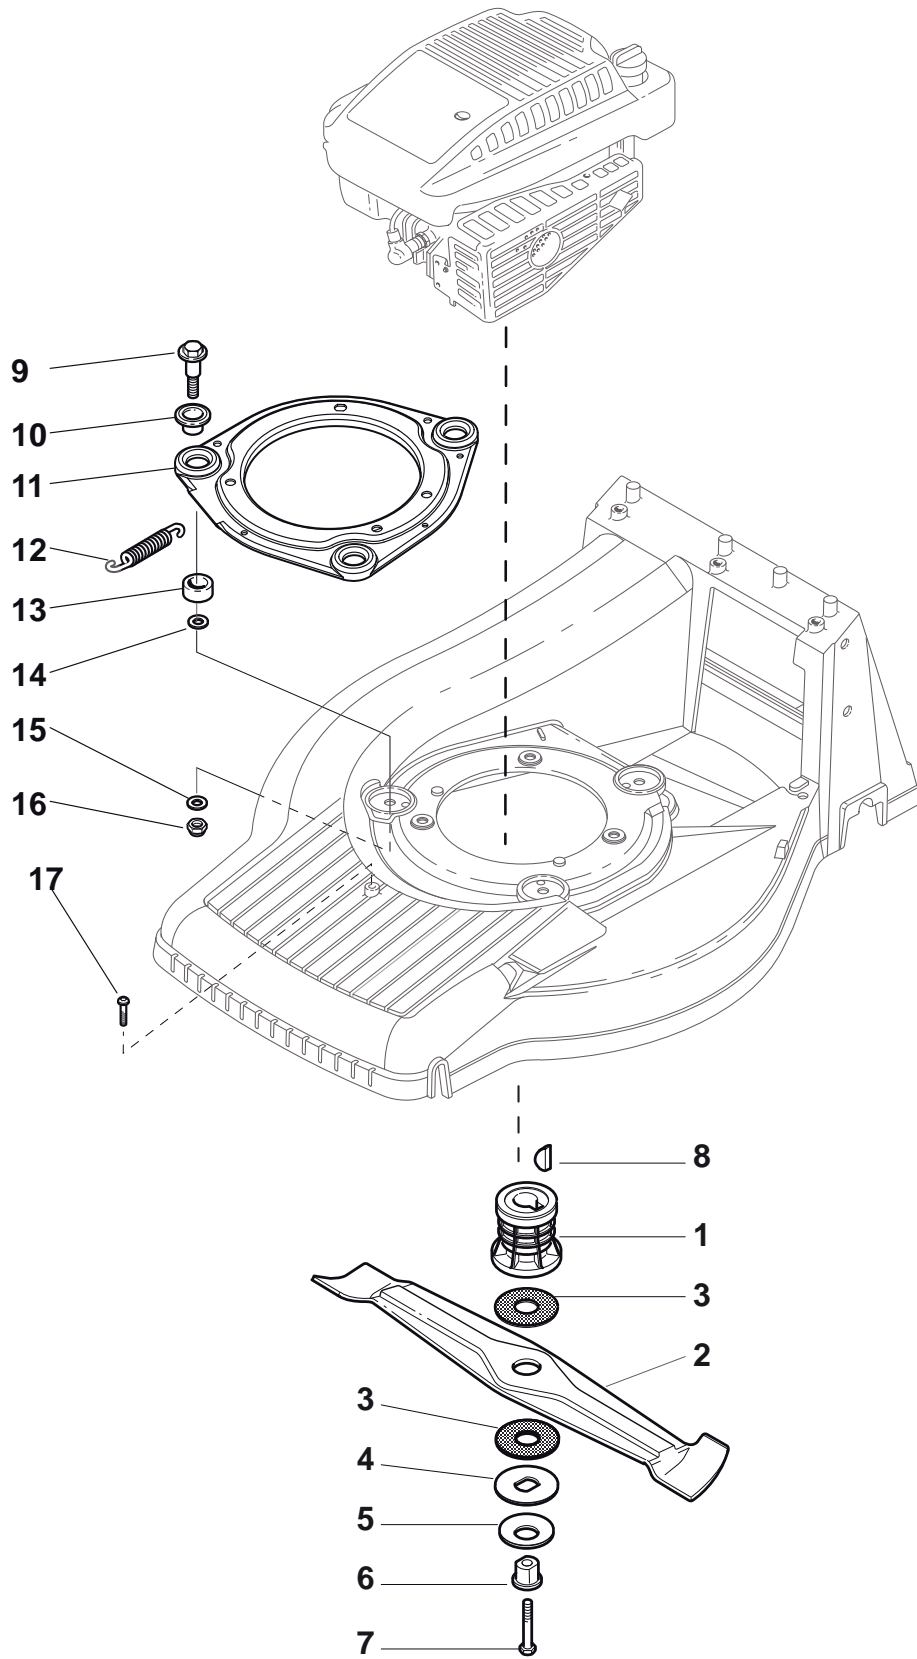

Blade with AVS							
POS	PART. NO	Q.ty	DESCRIPTION	DESCRIZIONE	DESCRIPTION	BESCHREIBUNG	REMARKS
1	122465619/0	1	Hub With Pulley, Crankshaft Ø 22.2	Mozzo Con Puleggia, Albero Motore Ø 22.2	Moyeu Avec Poulie, Arbre Moteur Ø 22.2	Nabe Mit Scheibe, Motorwelle Ø 22.2	for B&S-GGP Engine
1	122465631/0	1	Hub With Pulley, Crankshaft Ø 25	Mozzo Con Puleggia, Albero Motore Ø 25	Moyeu Avec Poulie, Arbre Moteur Ø 25	Nabe Mit Scheibe, Motorwelle Ø 25	for HONDA Engine
1	122465636/0	1	Hub With Pulley, Crankshaft Ø 22.2	Mozzo Con Puleggia, Albero Motore Ø 22.2	Moyeu Avec Poulie, Arbre Moteur Ø 22.2	Nabe Mit Scheibe, Motorwelle Ø 22.2	for B&S-GGP Engine with AVS
1	122465637/0	1	Hub With Pulley, Crankshaft Ø 25	Mozzo Con Puleggia, Albero Motore Ø 25	Moyeu Avec Poulie, Arbre Moteur Ø 25	Nabe Mit Scheibe, Motorwelle Ø 25	for HONDA Engine with AVS
2	181004135/0	1	Blade Winged	Coltello Alettato	Lame Ailetteé	Messer Flügel	
3	322672111/0	2	Clutch Washer	Rondella Frizione	Rondelle Friction	Kupplungscheibe	
4	322672105/0	1	Washer	Rosetta	Rondelle	Scheibe	
5	112508120/0	1	Cupped Spring	Molla A Tazza	Ressort	Teller Feder	
6	122041940/0	1	Clutch Bush	Bussola Frizione	Douille Friction	Kupplungsscheibe	
7	112736825/0	1	Screw	Vite	Vis	Schraube	with AVS
7	112736850/0	1	Screw	Vite	Vis	Schraube	
8	112139100/0	1	Feather, Crankshaft Ø 22.2	Linguetta, Albero Motore Ø 22.2	Clavette, Arbre Moteur Ø 22.2	Keil, Motorwelle Ø 22.2	for B&S-GGP Engine
8	112139150/0	1	Feather, Crankshaft Ø 25	Linguetta, Albero Motore Ø 25	Clavette, Arbre Moteur Ø 25	Keil, Motorwelle Ø 25	for HONDA Engine
9	122524329/0	3	Pin	Perno	Pivot	Bolzen	
10	322672201/0	3	Washer	Rosetta	Rondelle	Scheibe	
11	322207225/0	1	Flange, Black	Flangia, Nero	Bride, Noir	Flansch, Schwarz	
12	122450445/0	1	Spring	Molla	Ressort	Feder	
13	322250012/0	3	Grommet	Gommino	Caoutchouc	Gummi	
14	122671651/0	3	Washer	Rosetta	Rondelle	Scheibe	
15	112523060/0	3	Washer	Rosetta	Rondelle	Scheibe	
16	112155000/0	3	Nut	Dado	Ecrou	Mutter	
17	112735661/0	1	Screw	Vite	Vis	Schraube