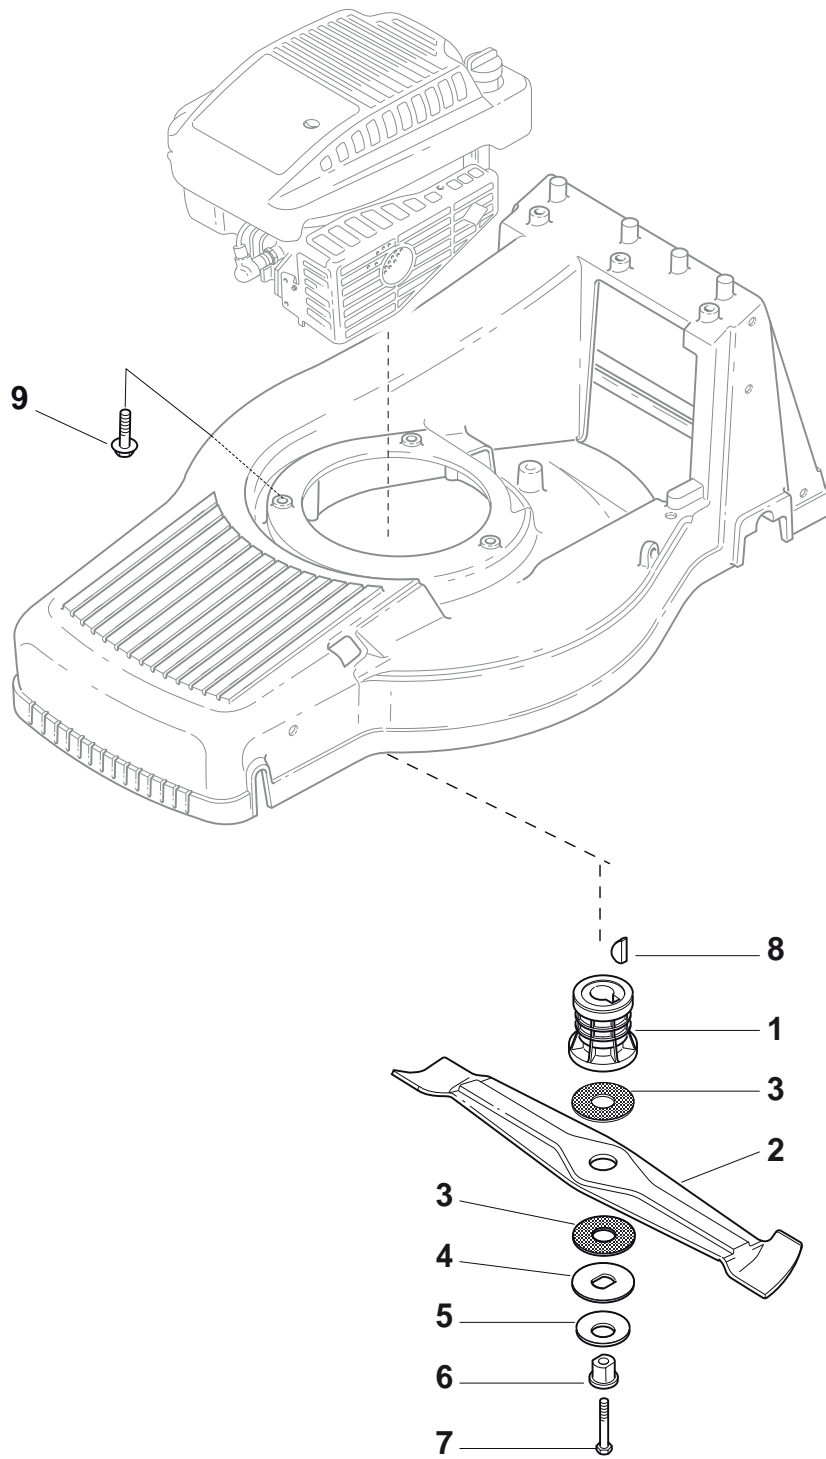

Blade							
POS	PART. NO	Q.ty	DESCRIPTION	DESCRIZIONE	DESCRIPTION	BESCHREIBUNG	REMARKS
1	122465619/0	1	Hub With Pulley, Crankshaft Ø 22.2	Mozzo Con Puleggia, Albero Motore Ø 22.2	Moyeu Avec Poulie, Arbre Moteur Ø 22.2	Nabe Mit Scheibe, Motorwelle Ø 22.2	for B&S-GGP Engine
1	122465631/0	1	Hub With Pulley, Crankshaft Ø 25	Mozzo Con Puleggia, Albero Motore Ø 25	Moyeu Avec Poulie, Arbre Moteur Ø 25	Nabe Mit Scheibe, Motorwelle Ø 25	for HONDA Engine
1	122465636/0	1	Hub With Pulley, Crankshaft Ø 22.2	Mozzo Con Puleggia, Albero Motore Ø 22.2	Moyeu Avec Poulie, Arbre Moteur Ø 22.2	Nabe Mit Scheibe, Motorwelle Ø 22.2	for B&S-GGP Engine with AVS
1	122465637/0	1	Hub With Pulley, Crankshaft Ø 25	Mozzo Con Puleggia, Albero Motore Ø 25	Moyeu Avec Poulie, Arbre Moteur Ø 25	Nabe Mit Scheibe, Motorwelle Ø 25	for HONDA Engine with AVS
2	181004135/0	1	Blade Winged	Coltello Alettato	Lame Ailettée	Messer Flügel	
3	322672111/0	2	Clutch Washer	Rondella Frizione	Rondelle Friction	Kupplungscheibe	
4	322672105/0	1	Washer	Rosetta	Rondelle	Scheibe	
5	112508120/0	1	Cupped Spring	Molla A Tazza	Ressort	Teller Feder	
6	122041940/0	1	Clutch Bush	Bussola Frizione	Douille Friction	Kupplungsscheibe	
7	112736825/0	1	Screw	Vite	Vis	Schraube	with AVS
7	112736850/0	1	Screw	Vite	Vis	Schraube	
8	112139100/0	1	Feather, Crankshaft Ø 22.2	Linguetta, Albero Motore Ø 22.2	Clavette, Arbre Moteur Ø 22.2	Keil, Motorwelle Ø 22.2	for B&S-GGP Engine
8	112139150/0	1	Feather, Crankshaft Ø 25	Linguetta, Albero Motore Ø 25	Clavette, Arbre Moteur Ø 25	Keil, Motorwelle Ø 25	for HONDA Engine
9	112735108/1	3	Screw	Vite	Vis	Schraube