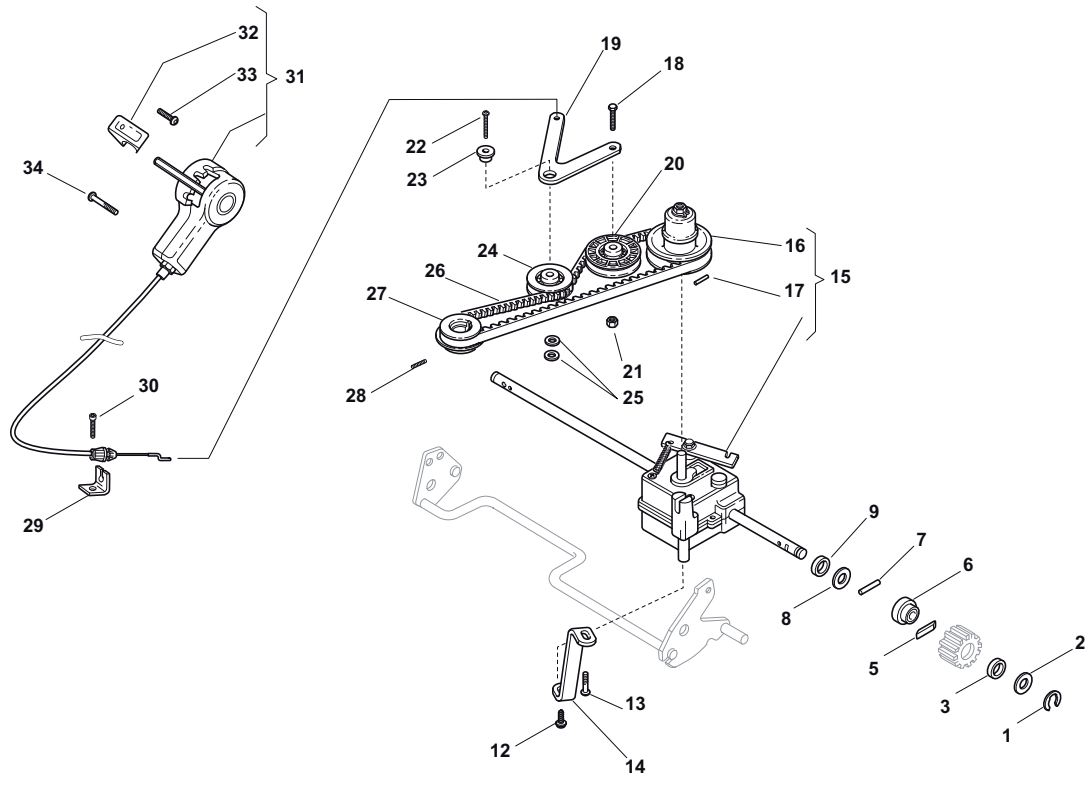

Rear Drive - 4speed							
POS	PART. NO	Q.ty	DESCRIPTION	DESCRIZIONE	DESCRIPTION	BESCHREIBUNG	REMARKS
1	112000957/0	2	Snap Ring	Anello Elastico	Anneau Ressort	Sprengring	
2	112520032/0	2	Washer	Rosetta	Rondelle	Scheibe	
3	322160520/0	2	Dust Cover	Disco Parapolvere	Protege-Poussiere	Staubschutzscheibe	
5	122076645/0	2	Key	Chiave	Clef	Schlüssel	
6	322170630/1	2	Spacer	Distanziale	Entretoise	Distanzring	
7	122753002/0	2	Pin	Perno	Pivot	Bolzen	
8	112520032/0	2	Washer	Rosetta	Rondelle	Scheibe	
9	119035152/0	2	Or Ring	Anello Or	Bague Or	Ring Or	
12	112728300/0	1	Screw	Vite	Vis	Schraube	
13	112735664/0	1	Screw	Vite	Vis	Schraube	
14	322778409/0	1	Support	Supporto	Support	Halter	
15	181003086/0	1	Gear Box	Gruppo Trazione	Groupe Traction	Antrieb	
16	122601916/0	1	Pulley	Puleggia	Poulie	Riemenscheibe	
17	112645700/0	1	Pin	Perno	Pivot	Bolzen	
18	112674550/0	1	Screw	Vite	Vis	Schraube	
20	122601914/0	1	Pulley	Puleggia	Poulie	Riemenscheibe	
21	112154510/0	1	Nut	Dado	Ecrou	Mutter	
22	112735669/0	1	Screw	Vite	Vis	Schraube	
23	122671656/0	1	Washer	Rosetta	Rondelle	Scheibe	
24	122601915/0	1	Pulley	Puleggia	Poulie	Riemenscheibe	
25	112523040/0	2	Washer	Rosetta	Rondelle	Scheibe	
26	135064378/0	1	Belt	Cinghia	Courroire	Riemen	
27	122601917/0	1	Pulley, Crankshaft $\varnothing$ 22.2	Puleggia, Albero Motore $\varnothing$ 22.2	Poulie, Arbre Moteur $\varnothing$ 22.2	Riemenscheibe, Motorwelle $\varnothing$ 22.2	for B&S-GGP Engine
27	122601920/0	1	Pulley, Crankshaft $\varnothing$ 25	Puleggia, Albero Motore $\varnothing$ 25	Poulie, Arbre Moteur $\varnothing$ 25	Riemenscheibe, Motorwelle $\varnothing$ 25	for HONDA Engine
28	112714312/0	1	Dowel	Grano	Goupille	Stift	
29	322806619/0	1	Support	Supporto	Support	Halter	
30	112735664/0	1	Screw	Vite	Vis	Schraube	
31	381007097/0	1	Cable, Speed Drive Control	Cavo Comando Marce	Cable, Comm. Changement Vitesse	Kabel, Gängeschaltun	
32	322399809/0	1	Knob	Manopolina	Poignée	Griff	
33	112728300/0	2	Screw	Vite	Vis	Schraube	
34	112728702/0	2	Screw	Vite	Vis	Schraube