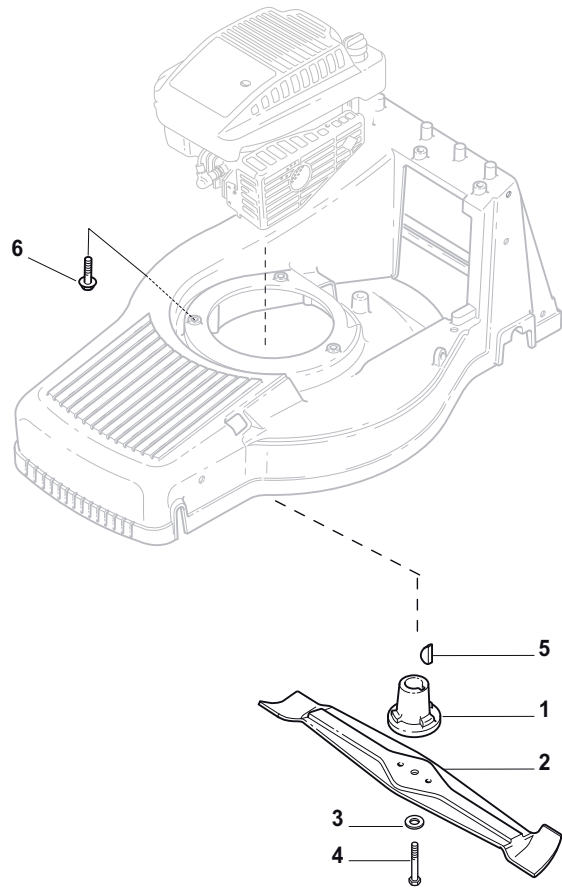

Blade							
POS	PART. NO	Q.ty	DESCRIPTION	DESCRIZIONE	DESCRIPTION	BESCHREIBUNG	REMARKS
1	122465618/0	1	Hub, Crankshaft Ø 22.2	Mozzo, Albero Motore Ø 22.2	Moyeu, Arbre Moteur Ø 22.2	Nabe, Motorwelle Ø 22.2	for B&S-GGP Engine
1	122465630/0	1	Hub, Crankshaft Ø 25	Mozzo, Albero Motore Ø 25	Moyeu, Arbre Moteur Ø 25	Nabe, Motorwelle Ø 25	for HONDA Engine
2	181004143/0	1	Blade Winged	Coltello Alettato	Lame Ailettée	Messer Flügel	
3	112530140/0	1	Washer	Rosetta	Rondelle	Scheibe	
4	112735698/0	1	Screw	Vite	Vis	Schraube	
5	112139100/0	1	Feather, Crankshaft Ø 22.2	Linguetta, Albero Motore Ø 22.2	Clavette, Arbre Moteur Ø 22.2	Keil, Motorwelle Ø 22.2	for B&S-GGP Engine
5	112139150/0	1	Feather, Crankshaft Ø 25	Linguetta, Albero Motore Ø 25	Clavette, Arbre Moteur Ø 25	Keil, Motorwelle Ø 25	for HONDA Engine
6	112735108/1	3	Screw	Vite	Vis	Schraube