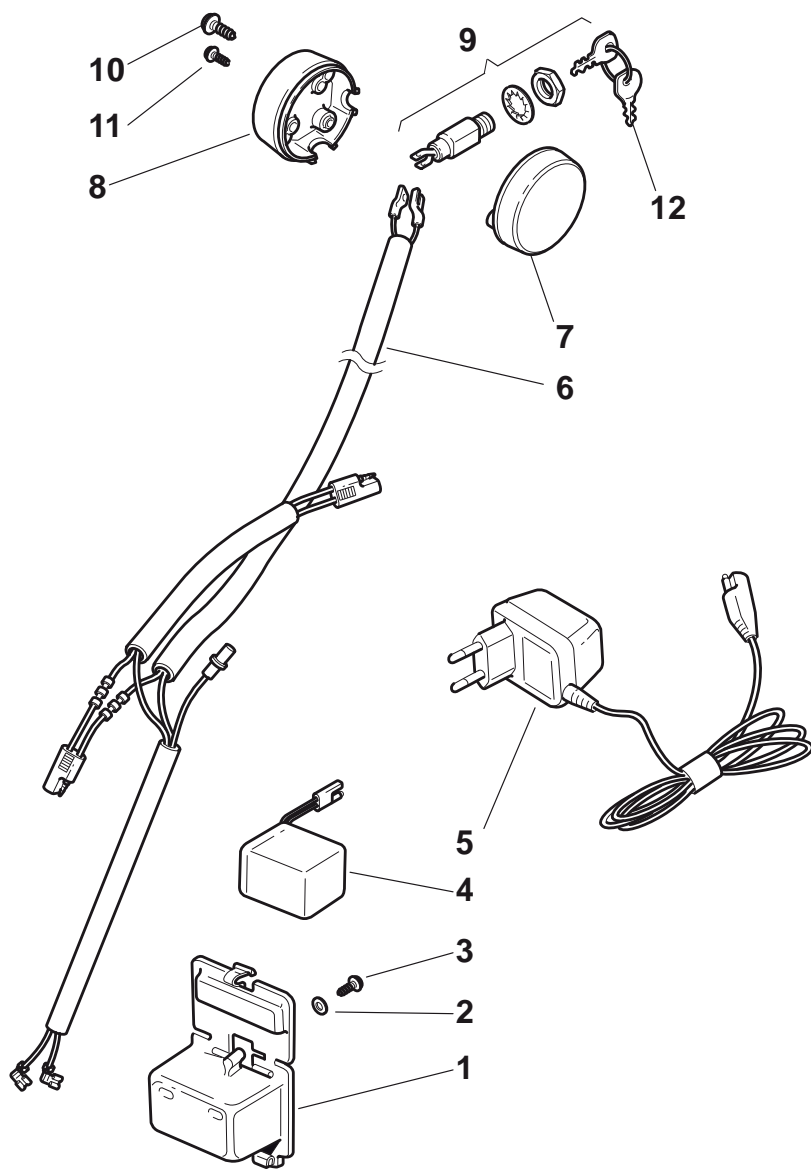

Electric Start Controls							
POS	PART. NO	Q.ty	DESCRIPTION	DESCRIZIONE	DESCRIPTION	BESCHREIBUNG	REMARKS
1	322109533/0	1	Battery Box	Contenitore Batteria	Conteneur De Batterie	Batterie Behälter	
2	112523040/0	1	Washer	Rosetta	Rondelle	Scheibe	
3	112728691/0	1	Screw	Vite	Vis	Schraube	
4	118120052/0	1	Battery	Batteria	Batterie	Batterie	
5	118204120/0	1	Battery Charger	Carica Batteria	Chargeur De Batterie	Ladgerät	CE plug
5	118204121/0	1	Battery Charger	Carica Batteria	Chargeur De Batterie	Ladgerät	UK plug
6	118204195/0	1	Cable, Start	Cavo Avviamento	Cable Démarrage	Kabel, Start	
7	322722801/0	1	L Protection	Protezione Sx	Protection G	Linke Schutz	
8	322722800/0	1	R Protection	Protezione Dx	Protection D	Rechte Schutz	
9	118450051/0	1	Switch	Interruttore	Interrupteur	Schalter	
10	112728702/0	2	Screw	Vite	Vis	Schraube	
11	112728691/0	1	Screw	Vite	Vis	Schraube	
12	118210016/1	1	Starting Key	Chiave Avviamento	Clef A Demarrage	Schlüssel Für Start