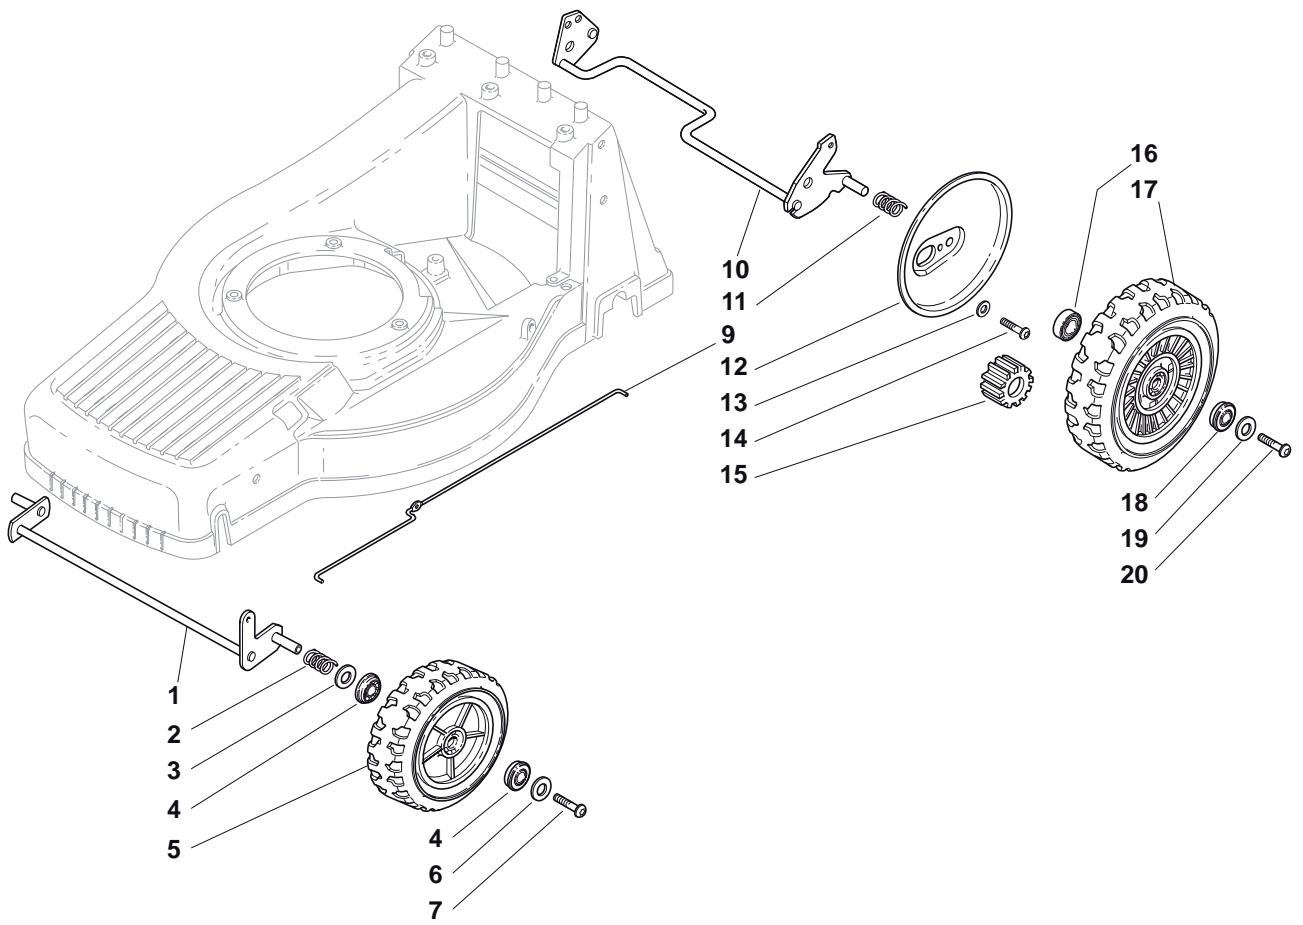

Wheels

Ø 170 - 190/215

POS	PART. NO	Q.ty	DESCRIPTION	DESCRIZIONE	DESCRIPTION	BESCHREIBUNG	REMARKS
1	381002845/0	1	Axle, Front Wheels	Asse Ruote Anteriori	Axe Roues Avant	Achse, Vorderrad	
2	122430210/0	2	Spring	Molla	Ressort	Feder	
3	112521370/0	2	Washer	Rosetta	Rondelle	Scheibe	
4	122122200/0	4	Bearing	Cuscinetto	Coussinet	Lager	
5	381007351/0	2	Wheel Ø 170	Ruota Ø 170	Roue Ø 170	Rad Ø 170	
6	112521460/0	2	Washer	Rosetta	Rondelle	Scheibe	
7	112735662/1	2	Screw	Vite	Vis	Schraube	
9	122033322/0	1	Rod, Height Adjustment Control	Asta Comando Regolazione Altezza	Tige Commande Reglage Hauteur	Stange, Höheverstellung	
10	381002823/0	1	Axle, Rear Wheels	Asse Ruote Posteriore	Axe Roues Arriere	Achse, Hinterrad	
11	122430215/0	2	Spring	Molla	Ressort	Feder	
12	322600121/0	2	Protection, Wheel	Protezione Ruote	Protection Roue	Schütz, Räder	
13	112521460/0	2	Washer	Rosetta	Rondelle	Scheibe	
14	112735662/1	2	Screw	Vite	Vis	Schraube	
15	122570125/0	2	Pinion	Pignone	Pignon	Ritzel	
17	381007361/0	2	Wheel Ø 190	Ruota Ø 190	Roue Ø 190	Rad Ø 190	
17	381007362/0	2	Wheel Ø 215	Ruota Ø 215	Roue Ø 215	Rad Ø 215	
18	122122201/0	4	Bearing	Cuscinetto	Coussinet	Lager	
19	112521460/0	2	Washer	Rosetta	Rondelle	Scheibe	
20	112735662/1	2	Screw	Vite	Vis	Schraube