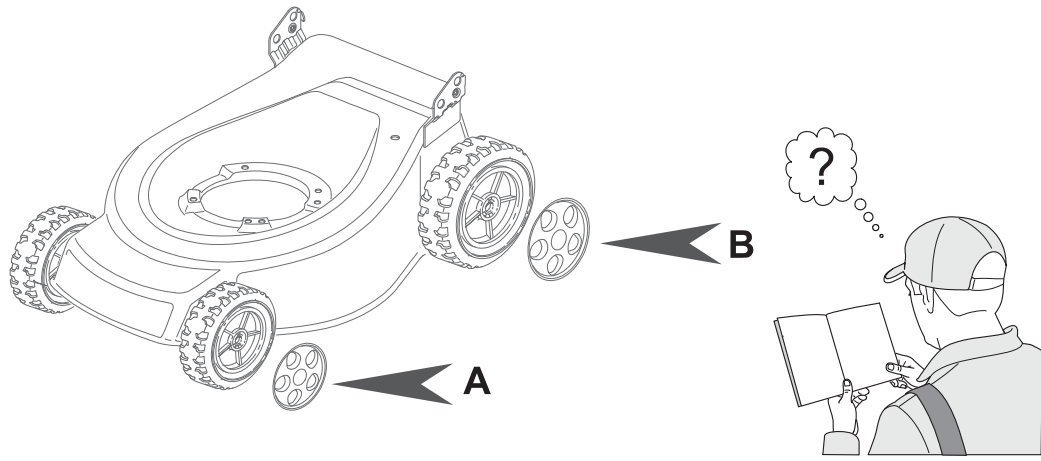

Wheels

Ø 165 - 190

POS	PART. NO	Q.ty	DESCRIPTION	DESCRIZIONE	DESCRIPTION	BESCHREIBUNG	REMARKS
1	381002843/0	1	Axle, Front Wheels	Asse Ruote Anteriori	Axe Roues Avant	Achse, Vorderrad	
2	122430215/0	2	Spring	Molla	Ressort	Feder	
3	112521370/0	2	Washer	Rosetta	Rondelle	Scheibe	
4	322600095/0	2	Protection, Wheel	Protezione Ruote	Protection Roue	Schütz, Räder	
5	122122200/0	4	Bearing	Cuscinetto	Coussinet	Lager	
6	322686091/1	2	Wheel Ø 165	Ruota Ø 165	Roue Ø 165	Rad Ø 165	
7	112521460/0	2	Washer	Rosetta	Rondelle	Scheibe	
8	112735662/1	2	Screw	Vite	Vis	Schraube	
10	122033321/0	1	Rod, Height Adjustment Control	Asta Comando Regolazione Altezza	Tige Commande Reglage Hauteur	Stange, Höheverstellung	
11	381002841/0	1	Axle, Rear Wheels	Asse Ruote Posteriore	Axe Roues Arriere	Achse, Hinterrad	
12	122170815/0	2	Spacer	Distanziale	Entretoise	Distanzring	
13	122675100/0	2	Washer	Rosetta	Rondelle	Scheibe	
14	322600121/0	2	Protection, Wheel	Protezione Ruote	Protection Roue	Schütz, Räder	
15	112521460/0	2	Washer	Rosetta	Rondelle	Scheibe	
16	112735662/0	2	Screw	Vite	Vis	Schraube	
17	122570125/0	2	Pinion	Pignone	Pignon	Ritzel	
18	322120109/0	2	Ring Gear	Corona	Couronne	Kranz	
19	122122200/0	4	Bearing	Cuscinetto	Coussinet	Lager	
20	322686093/0	2	Wheel Ø 190	Ruota Ø 190	Roue Ø 190	Rad Ø 190	
21	112521460/0	2	Washer	Rosetta	Rondelle	Scheibe	
22	112735662/1	2	Screw	Vite	Vis	Schraube	

- **1**
- **2**
- **3**
- **4**
- **5**
- **6**
- **7**
- **8**