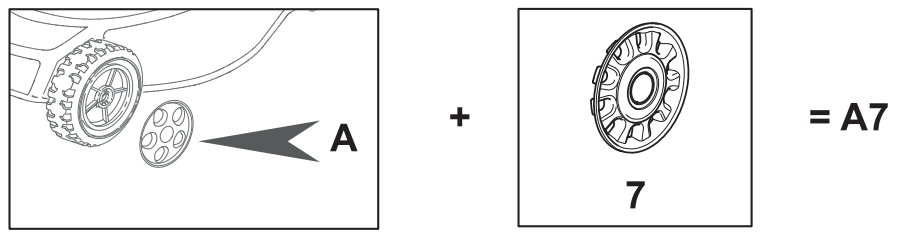

Wheels

Ø 165 - 190

POS	PART. NO	Q.ty	DESCRIPTION	DESCRIZIONE	DESCRIPTION	BESCHREIBUNG	REMARKS
1	381002843/0	1	Axle, Front Wheels	Asse Ruote Anteriori	Axe Roues Avant	Achse, Vorderrad	
2	122430215/0	2	Spring	Molla	Ressort	Feder	
3	112521370/0	2	Washer	Rosetta	Rondelle	Scheibe	
4	322600095/0	2	Protection, Wheel	Protezione Ruote	Protection Roue	Schütz, Räder	
5	122122200/0	4	Bearing	Cuscinetto	Coussinet	Lager	
6	322686091/1	2	Wheel Ø 165	Ruota Ø 165	Roue Ø 165	Rad Ø 165	
7	112521460/0	2	Washer	Rosetta	Rondelle	Scheibe	
8	112735662/1	2	Screw	Vite	Vis	Schraube	
10	122033321/0	1	Rod, Height Adjustment Control	Asta Comando Regolazione Altezza	Tige Commande Reglage Hauteur	Stange, Höheverstellung	
11	381002841/0	1	Axle, Rear Wheels	Asse Ruote Posteriore	Axe Roues Arriere	Achse, Hinterrad	
12	122170815/0	2	Spacer	Distanziale	Entretoise	Distanzring	
13	122675100/0	2	Washer	Rosetta	Rondelle	Scheibe	
14	322600121/0	2	Protection, Wheel	Protezione Ruote	Protection Roue	Schütz, Räder	
15	112521460/0	2	Washer	Rosetta	Rondelle	Scheibe	
16	112735662/0	2	Screw	Vite	Vis	Schraube	
17	122570125/0	2	Pinion	Pignone	Pignon	Ritzel	
18	322120109/0	2	Ring Gear	Corona	Couronne	Kranz	
19	122122200/0	4	Bearing	Cuscinetto	Coussinet	Lager	
20	322686093/0	2	Wheel Ø 190	Ruota Ø 190	Roue Ø 190	Rad Ø 190	
21	112521460/0	2	Washer	Rosetta	Rondelle	Scheibe	
22	112735662/1	2	Screw	Vite	Vis	Schraube	

- **1**
- **2**
- **3**
- **4**
- **5**
- **6**
- **7**
- **8**