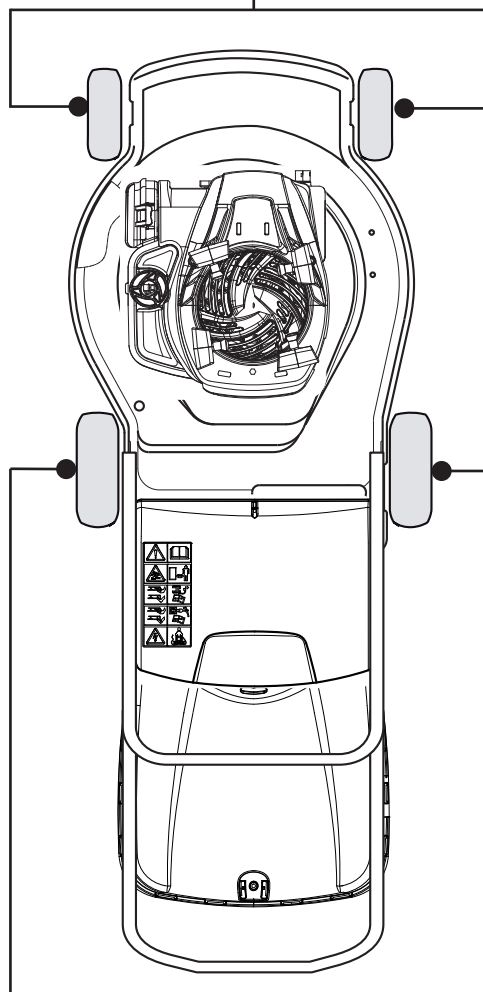

DELTA Wheels - Ø 200

NTD Wheels - Ø 200

Wheels							
POS	PART. NO	Q.ty	DESCRIPTION	DESCRIZIONE	DESCRIPTION	BESCHREIBUNG	REMARKS
1	381007483/1	4	Wheel Ø 200	Ruota Ø 200	Roue Ø 200	Rad Ø 200	
2	119216035/0	8	Bearing	Cuscinetto	Coussinet	Lager	
3	381007416/2	4	Wheel Ø 200	Ruota Ø 200	Roue Ø 200	Rad Ø 200	

DELTA Wheel (Pierced) - Ø 200

DELTA Wheel - Ø 200

DELTA Wheels with Bearing

POS	PART. NO	Q.ty	DESCRIPTION	DESCRIZIONE	DESCRIPTION	BESCHREIBUNG	REMARKS
1	381007477/0	2	Wheel Ø 200	Ruota Ø 200	Roue Ø 200	Rad Ø 200	
2	119216035/0	8	Bearing	Cuscinetto	Coussinet	Lager	
3	322110640/0	2	Hub Cap Grey	Coprimezzo Grigio	Couvre-Moyeu Gris	Radkappe Grau	
4	381007483/1	2	Wheel Ø 200	Ruota Ø 200	Roue Ø 200	Rad Ø 200	