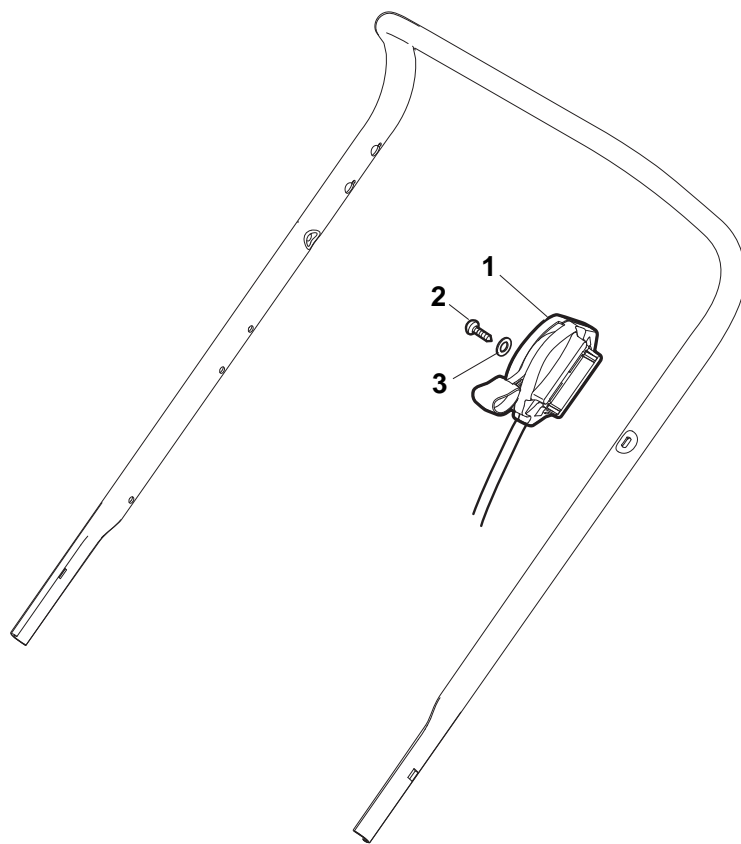

Throttle							
POS	PART. NO	Q.ty	DESCRIPTION	DESCRIZIONE	DESCRIPTION	BESCHREIBUNG	REMARKS
1	181005505/1	1	Throttle Cable	Cavo Acceleratore	Cable, Accelérateur	Gashebel Kabel	BBC B&S
1	181005506/1	1	Throttle Cable	Cavo Acceleratore	Cable, Accelérateur	Gashebel Kabel	BBC Honda
2	112735103/0	1	Screw	Vite	Vis	Schraube	
3	112523040/0	1	Washer	Rosetta	Rondelle	Scheibe