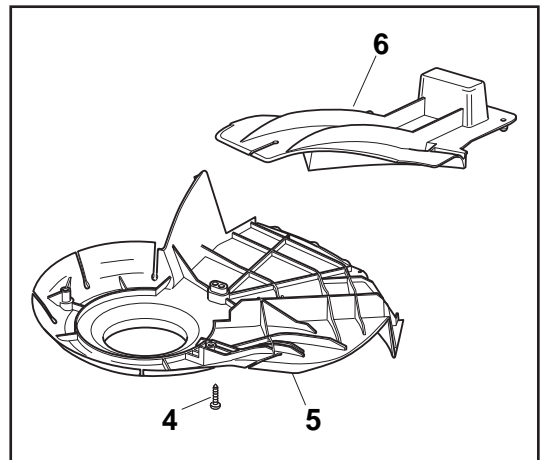

DELTA Wheel (Pierced) - Ø 200

DELTA Wheel - Ø 200

DELTA Wheels with Bearing

POS	PART. NO	Q.ty	DESCRIPTION	DESCRIZIONE	DESCRIPTION	BESCHREIBUNG	REMARKS
1	381007477/0	2	Wheel Ø 200	Ruota Ø 200	Roue Ø 200	Rad Ø 200	
2	119216035/0	8	Bearing	Cuscinetto	Coussinet	Lager	
3	322110640/0	2	Hub Cap Grey	Coprimezzo Grigio	Couvre-Moyeu Gris	Radkappe Grau	
4	381007483/1	2	Wheel Ø 200	Ruota Ø 200	Roue Ø 200	Rad Ø 200	

CARTER STANDARD (No Mulching)

CARTER MULCHING (No Mulching)

KIT MULCHING

Carter							
POS	PART. NO	Q.ty	DESCRIPTION	DESCRIZIONE	DESCRIPTION	BESCHREIBUNG	REMARKS
1	322291150/0	1	Rubber Insert	Inserto In Gomma	Insert De	Gummi Einsatz	
2	122060193/0	1	Protection, Belt	Carter Cinghia	Protection Courroire	Schutz, Riemen	
3	112728530/0	1	Screw	Vite	Vis	Schraube	
4	112728530/0	3	Screw	Vite	Vis	Schraube	
5	322060197/3	1	Protection, Belt	Carter Cinghia	Protection Courroire	Schutz, Riemen	
5	322060238/0	1	Protection, Belt	Carter Cinghia	Protection Courroire	Schutz, Riemen	
6	122140222/0	1	Deflector	Deflettore	Deflecteur	Abweiser	
7	322500103/0	1	Front Combi	Pettine Anteriore	Vorne Comb	Peigne Avant	
8	112523000/1	2	Washer	Rosetta	Rondelle	Scheibe	
9	112728124/0	2	Screw	Vite	Vis	Schraube	