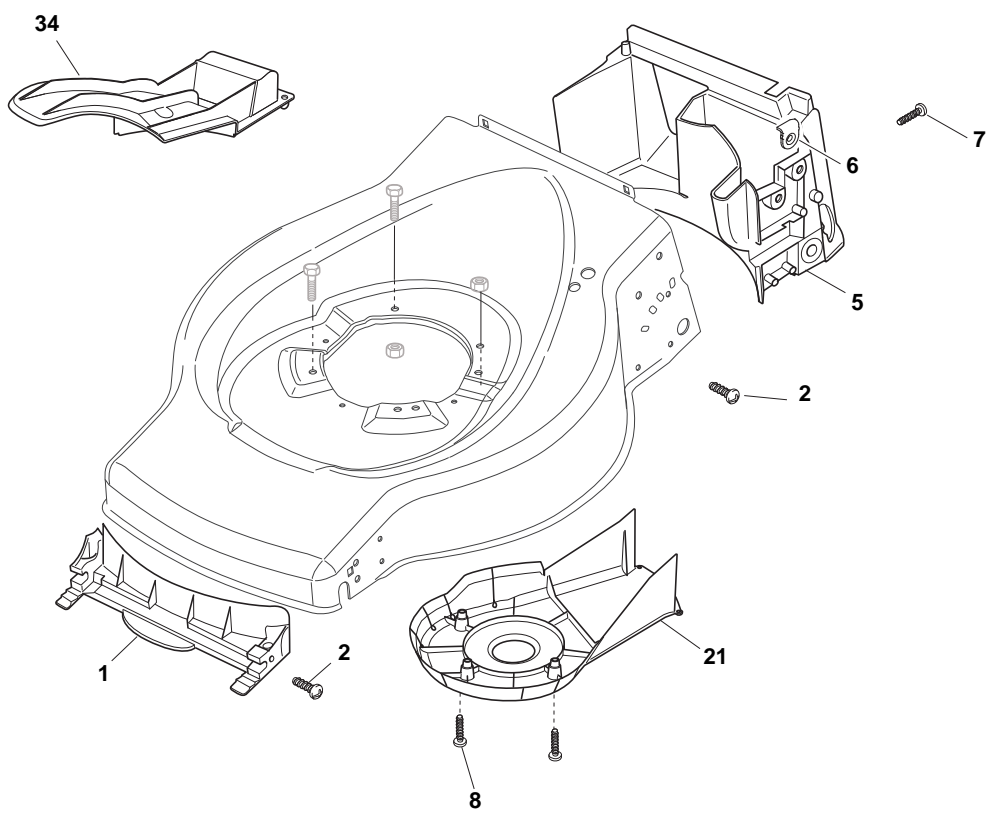

Front Conveyor Assy

POS	PART. NO	Q.ty	DESCRIPTION	DESCRIZIONE	DESCRIPTION	BESCHREIBUNG	REMARKS
1	322108271/0	1	Front Conveyor Assy	Convogl. Anteriore	Convoyeur Avant	Hinterleitblechvorder	
2	112728686/0	6	Screw	Vite	Vis	Schraube	
5	322108272/2	1	Rear Conveyor Assy	Convogl. Posteriore	Ens. Convoyeur Post.	Hinterleitblechsatz	
6	322545189/0	4	Plate	Piastrina	Plaquette	Plättchen	
7	112728686/0	2	Screw	Vite	Vis	Schraube	
8	112728530/0	2	Screw	Vite	Vis	Schraube	
21	322060222/0	1	Protection, Belt	Carter Cinghia	Protection Courroire	Schutz, Riemen	
34	322140233/0	1	Deflector	Deflettore	Deflecteur	Abweiser