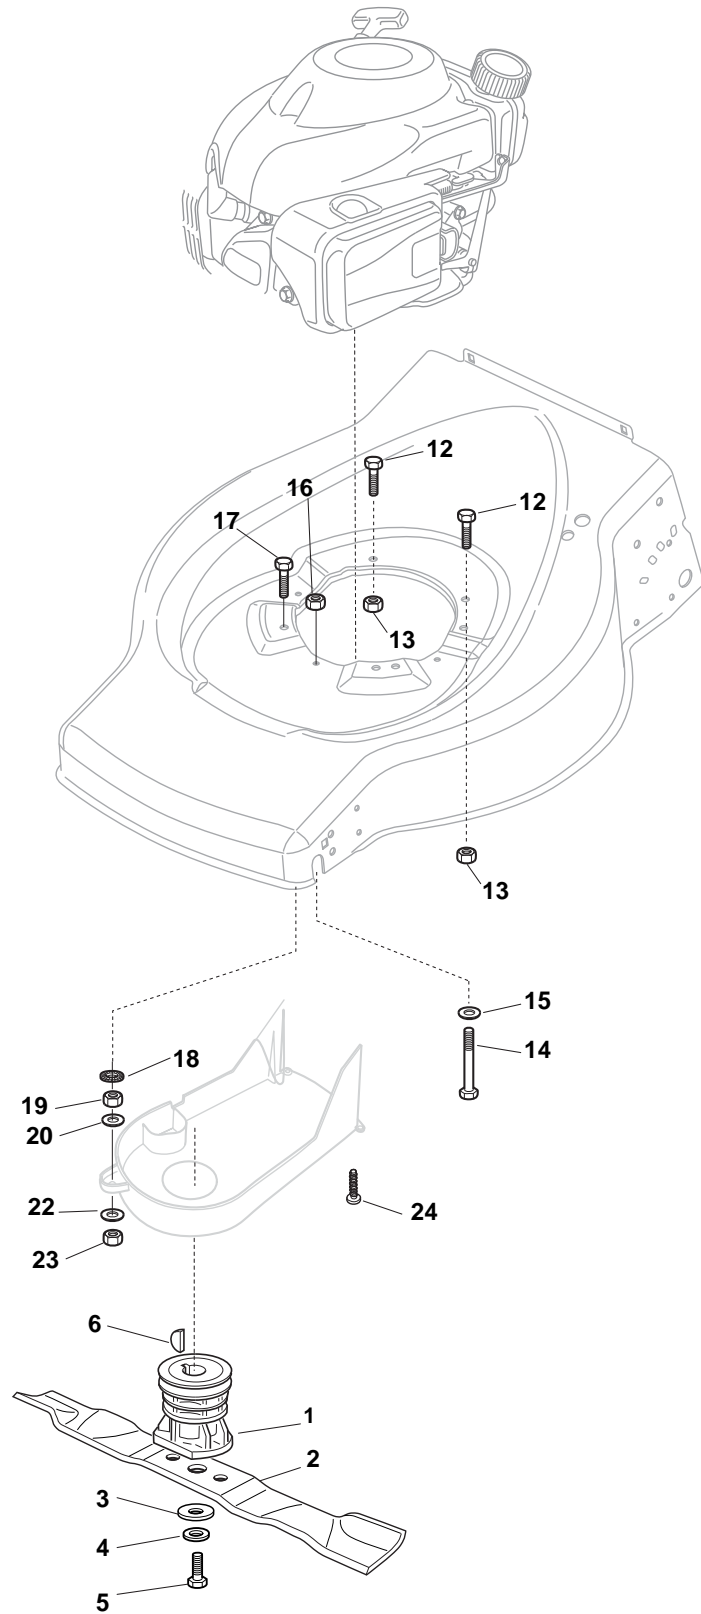

BUSHING Version - Ø 165

BALL BEARING Version - Ø 165

BUSHING Version - Ø 190

BALL BEARING Version - Ø 190

Wheels

POS	PART. NO	Q.ty	DESCRIPTION	DESCRIZIONE	DESCRIPTION	BESCHREIBUNG	REMARKS
1	122034508/0	8	Bush	Bussola	Douille	Büchse	
2	322686091/1	4	Wheel Ø 165	Ruota Ø 165	Roue Ø 165	Rad Ø 165	
3	122524341/0	4	Pin	Perno	Pivot	Bolzen	
4	122675100/0	4	Washer	Rosetta	Rondelle	Scheibe	
5	122122200/0	8	Bearing	Cuscinetto	Coussinet	Lager	
6	322686093/0	4	Wheel Ø 190	Ruota Ø 190	Roue Ø190	Rad Ø 190	
8	112523050/0	2	Washer	Rosetta	Rondelle	Scheibe	
9	322120109/0	2	Ring Gear	Corona	Couronne	Kranz	
10	322170622/0	2	Spacer	Distanziale	Entretoise	Distanzring	
11	122675100/0	2	Washer	Rosetta	Rondelle	Scheibe	
8	112523050/0	2	Washer	Rosetta	Rondelle	Scheibe	
14	112735599/0	2	Screw	Vite	Vis	Schraube	

Blade - GGP 100cc Engine

POS	PART. NO	Q.ty	DESCRIPTION	DESCRIZIONE	DESCRIPTION	BESCHREIBUNG	REMARKS
1	122465607/3	1	Hub With Pulley, Crankshaft Ø 22.2	Mozzo Con Puleggia, Albero Motore Ø 22.2	Moyeu Avec Poulie, Arbre Moteur Ø 22.2	Nabe Mit Scheibe, Motorwelle Ø 22.2	
2	181004381/1	1	Blade	Coltello	Lame	Messer	
3	122160400/0	1	Elastic Washer	Disco Elastico	Disque Elastique	Federscheibe	
4	112523080/0	1	Washer	Rosetta	Rondelle	Scheibe	
5	112735698/0	1	Screw	Vite	Vis	Schraube	
6	112139100/0	1	Feather, Crankshaft Ø 22.2	Linguetta, Albero Motore Ø 22.2	Clavette, Arbre Moteur Ø 22.2	Keil, Motorwelle Ø 22.2	
12	112691100/0	2	Screw	Vite	Vis	Schraube	
13	112154210/0	2	Nut	Dado	Ecrou	Mutter	
14	112691700/0	2	Screw	Vite	Vis	Schraube	
15	112540060/0	1	Washer	Rosetta	Rondelle	Scheibe	
16	112154210/0	1	Nut	Dado	Ecrou	Mutter	
17	112691100/0	3	Screw	Vite	Vis	Schraube	
18	112540060/0	1	Washer	Rosetta	Rondelle	Scheibe	
19	112293200/0	1	Nut	Dado	Ecrou	Mutter	
20	122671651/0	1	Washer	Rosetta	Rondelle	Scheibe	
22	325670011/0	1	Washer	Rosetta	Rondelle	Scheibe	
23	112155000/0	1	Nut	Dado	Ecrou	Mutter	
24	112728530/0	2	Screw	Vite	Vis	Schraube	