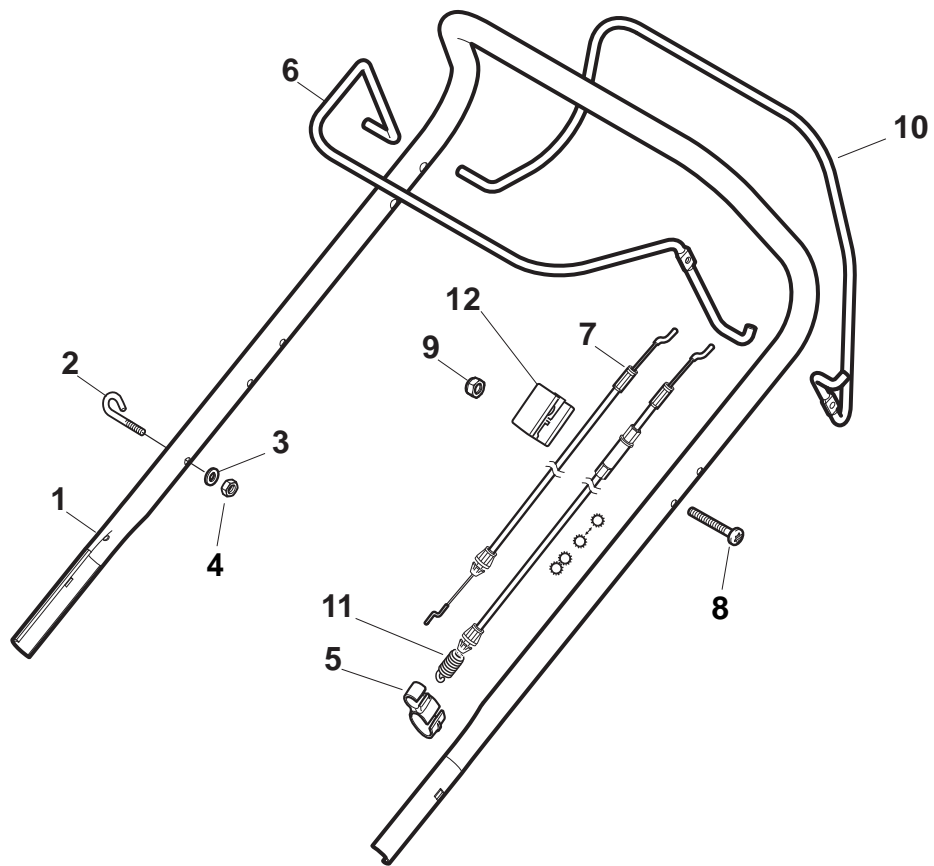

Handle, Upper Part

POS	PART. NO	Q.ty	DESCRIPTION	DESCRIZIONE	DESCRIPTION	BESCHREIBUNG	REMARKS
1	381006739/1	1	Handle, Upper Part	Manico, Parte Sup	Mancheron, Partie Superieure	Holm, Oberteil	
1	381006745/1	1	Handle, Upper Part with sponge handgrip	Manico, Parte Sup. con impugantura in spugna	Mancheron, Partie Superieure avec éponge poignée	Holm, Oberteil Handgriff Schwamm	
2	122430313/0	1	Guide Spring	Molla Guida	Ressort De Guide	Feder Führer	
3	112521330/0	1	Washer	Rosetta	Rondelle	Scheibe	
4	112154510/0	1	Nut	Dado	Ecrou	Mutter	
5	118390020/0	1	Fairlead	Fermacavo	Fixation Cable	Kabelbefestigung	
6	181003363/1	1	Lever, Engine Brake Black	Leva Freno Motore Nero	Levier Frein Moteur Noir	Hebel, Motorbremse Schwarz	Black
6	381003365/0	1	Lever, Engine Brake Yellow	Leva Freno Motore, Giallo	Levier Frein Moteur Jaune	Hebel, Motorbremse, Gelb	Yellow
6	381003376/0	1	Lever, Engine Brake Red	Leva Freno Motore, Rosso	Levier Frein Moteur Rouge	Hebel, Motorbremse, Rot	Red
7	181030054/0	1	Cable, Thread Engine Brake	Cavo Freno Motore	Cable Frein Moteur	Kabel, Motorbremse	for GGP - GGP 150 Engine
7	181030057/0	1	Cable, Thread Engine Brake	Cavo Freno Motore	Cable Frein Moteur	Kabel, Motorbremse	for B&S - Honda Engine
8	112727783/0	1	Screw	Vite	Vis	Schraube	
9	112154510/0	1	Nut	Dado	Ecrou	Mutter	
10	181003364/0	1	Lever, Driving Black	Leva Trazione Nero	Levier Traction Noir	Hebel, Antrieb Schwarz	Black
10	381003366/0	1	Lever, Driving Yellow	Leva Trazione Giallo	Levier Traction Jaune	Hebel, Antrieb Gelb	Yellow
10	381003377/0	1	Lever, Driving Red	Leva Trazione Rosso	Levier Traction Rouge	Hebel, Antrieb Rot	Red
11	381030082/0	1	Cable, Rear Drive	Cavo Comando Trazione	Câble, Comm. Traction	Kabel, Antrieb	
12	322551640/0	1	Plate	Piastrina	Plaquette	Plättchen