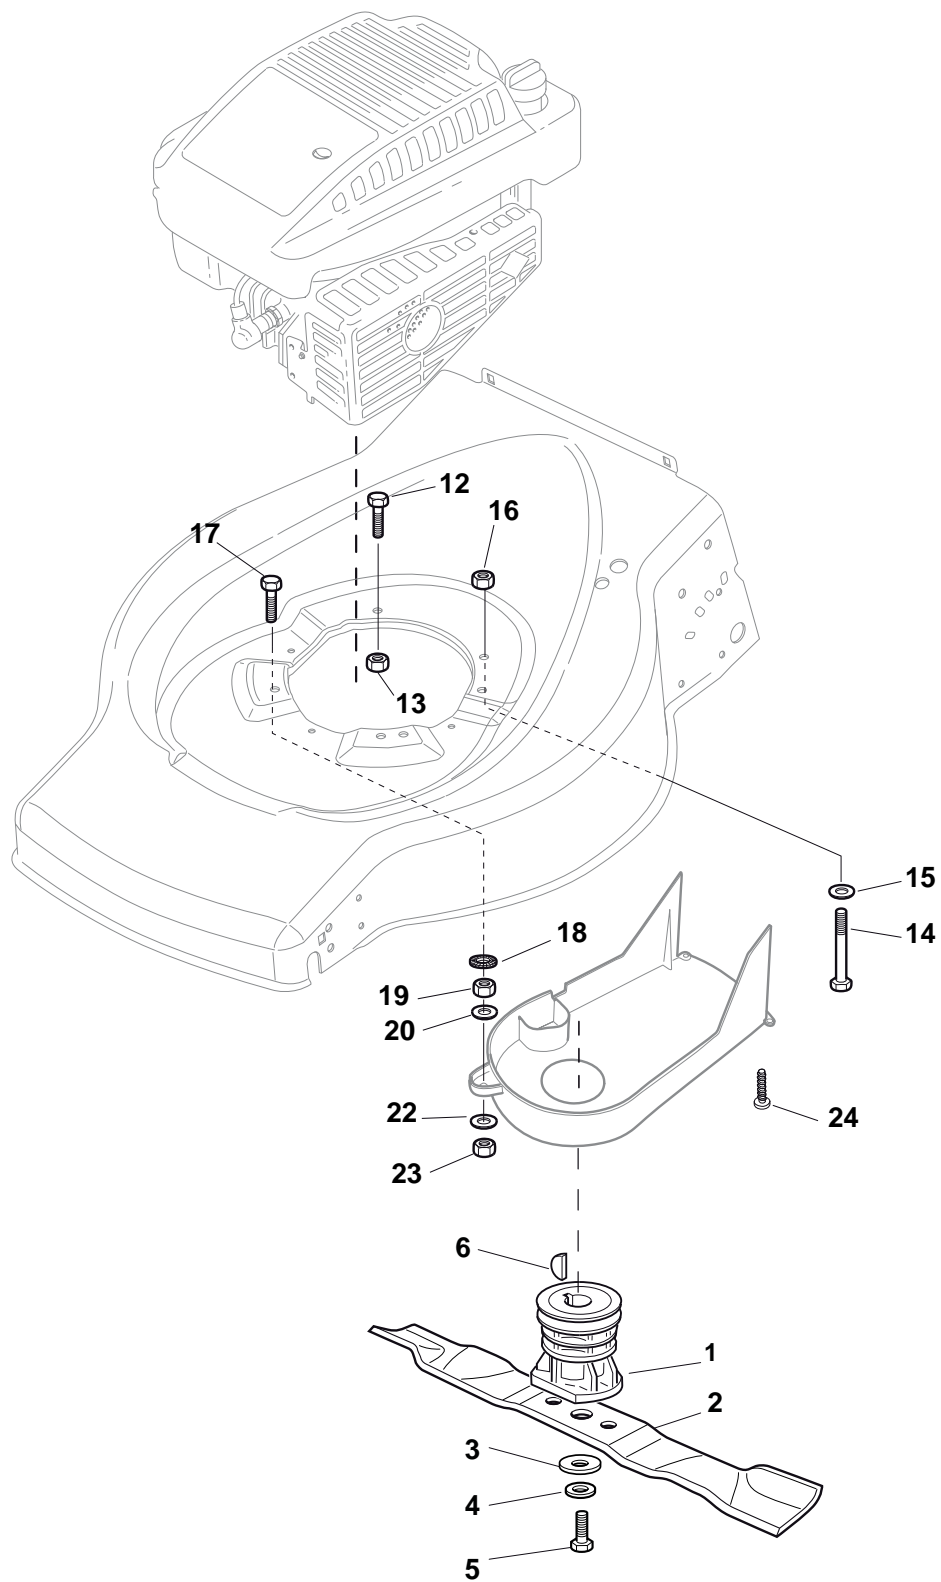

BUSHING Version - Ø 165

BALL BEARING Version - Ø 165

BUSHING Version - Ø 190

BALL BEARING Version - Ø 190

Wheels

POS	PART. NO	Q.ty	DESCRIPTION	DESCRIZIONE	DESCRIPTION	BESCHREIBUNG	REMARKS
1	122034508/0	8	Bush	Bussola	Douille	Büchse	
2	322686091/1	4	Wheel Ø 165	Ruota Ø 165	Roue Ø 165	Rad Ø 165	
3	122524341/0	4	Pin	Perno	Pivot	Bolzen	
4	122675100/0	4	Washer	Rosetta	Rondelle	Scheibe	
5	122122200/0	8	Bearing	Cuscinetto	Coussinet	Lager	
6	322686093/0	4	Wheel Ø 190	Ruota Ø 190	Roue Ø190	Rad Ø 190	
8	112523050/0	2	Washer	Rosetta	Rondelle	Scheibe	
9	322120109/0	2	Ring Gear	Corona	Couronne	Kranz	
10	322170622/0	2	Spacer	Distanziale	Entretoise	Distanzring	
11	122675100/0	2	Washer	Rosetta	Rondelle	Scheibe	
8	112523050/0	2	Washer	Rosetta	Rondelle	Scheibe	
14	112735599/0	2	Screw	Vite	Vis	Schraube	

Blade - GGP 100cc Engine

POS	PART. NO	Q.ty	DESCRIPTION	DESCRIZIONE	DESCRIPTION	BESCHREIBUNG	REMARKS
1	122465607/3	1	Hub With Pulley, Crankshaft Ø 22.2	Mozzo Con Puleggia, Albero Motore Ø 22.2	Moyeu Avec Poulie, Arbre Moteur Ø 22.2	Nabe Mit Scheibe, Motorwelle Ø 22.2	
2	181004381/1	1	Blade	Coltello	Lame	Messer	
3	122160400/0	1	Elastic Washer	Disco Elastico	Disque Elastique	Federscheibe	
4	112523080/0	1	Washer	Rosetta	Rondelle	Scheibe	
5	112735698/0	1	Screw	Vite	Vis	Schraube	
6	112139100/0	1	Feather, Crankshaft Ø 22.2	Linguetta, Albero Motore Ø 22.2	Clavette, Arbre Moteur Ø 22.2	Keil, Motorwelle Ø 22.2	
12	112691100/0	2	Screw	Vite	Vis	Schraube	
13	112154210/0	2	Nut	Dado	Ecrou	Mutter	
14	112691700/0	2	Screw	Vite	Vis	Schraube	
15	112540060/0	1	Washer	Rosetta	Rondelle	Scheibe	
16	112154210/0	1	Nut	Dado	Ecrou	Mutter	
17	112691100/0	3	Screw	Vite	Vis	Schraube	
18	112540060/0	1	Washer	Rosetta	Rondelle	Scheibe	
19	112293200/0	1	Nut	Dado	Ecrou	Mutter	
20	122671651/0	1	Washer	Rosetta	Rondelle	Scheibe	
22	325670011/0	1	Washer	Rosetta	Rondelle	Scheibe	
23	112155000/0	1	Nut	Dado	Ecrou	Mutter	
24	112728530/0	2	Screw	Vite	Vis	Schraube	