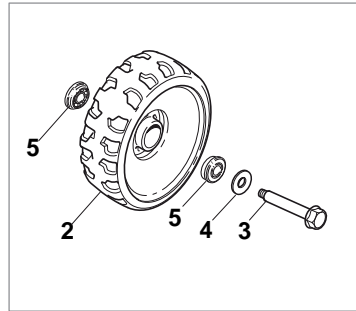

Throttle Cable							
POS	PART. NO	Q.ty	DESCRIPTION	DESCRIZIONE	DESCRIPTION	BESCHREIBUNG	REMARKS
1	112291000/0	1	Nut	Dado	Ecrou	Mutter	
2	112581500/0	1	Grower	Grower	Grower	Federring	
3	122171005/0	1	Spacer	Distanziale	Entretoise	Distanzring	
4	112521360/0	1	Washer	Rosetta	Rondelle	Scheibe	
5	112508100/0	1	Spring Washer	Rosetta Elastica	Rondelle Elastique	Elastische Scheibe	
6	381007220/0	1	Lever, Throttle	Leva, Acceleratore	Levier, Accelérateur	Hebel, Beshleuniger	for B&S 450-500 series / GGP 150cc
6	381007279/1	1	Lever, Throttle	Leva, Acceleratore	Levier, Accelérateur	Hebel, Beshleuniger	for B&S-GGP-Honda Engine
7	481007080/0	1	Throttle Cable	Cavo Acceleratore	Cable, Accelérateur	Gashebel Kabel	
8	112815000/0	1	Screw	Vite	Vis	Schraube	
9	114356702/0	1	Label	Etichetta	Etiquette	Etikette	for GGP Engine
9	114356702/0	1	Label	Etichetta	Etiquette	Etikette	for HONDA Engine
9	114356703/0	1	Label	Etichetta	Etiquette	Etikette	for B&S Engine
9	114356905/0	1	Label	Etichetta	Etiquette	Etikette	for DOV Engine
9	114356905/0	1	Label	Etichetta	Etiquette	Etikette	for Autochoke Engine
9	114364264/0	1	Label	Etichetta	Etiquette	Etikette	for GGP Engine with AVS

BUSHING Version - Ø 165

BALL BEARING Version - Ø 165

BUSHING Version - Ø 190

BALL BEARING Version - Ø 190

Wheels

POS	PART. NO	Q.ty	DESCRIPTION	DESCRIZIONE	DESCRIPTION	BESCHREIBUNG	REMARKS
1	122034508/0	8	Bush	Bussola	Douille	Büchse	
2	322686091/1	4	Wheel Ø 165	Ruota Ø 165	Roue Ø 165	Rad Ø 165	
3	122524341/0	4	Pin	Perno	Pivot	Bolzen	
4	122675100/0	4	Washer	Rosetta	Rondelle	Scheibe	
5	122122200/0	8	Bearing	Cuscinetto	Coussinet	Lager	
6	322686093/0	4	Wheel Ø 190	Ruota Ø 190	Roue Ø190	Rad Ø 190	
8	112523050/0	2	Washer	Rosetta	Rondelle	Scheibe	
9	322120109/0	2	Ring Gear	Corona	Couronne	Kranz	
10	322170622/0	2	Spacer	Distanziale	Entretoise	Distanzring	
11	122675100/0	2	Washer	Rosetta	Rondelle	Scheibe	
8	112523050/0	2	Washer	Rosetta	Rondelle	Scheibe	
14	112735599/0	2	Screw	Vite	Vis	Schraube	