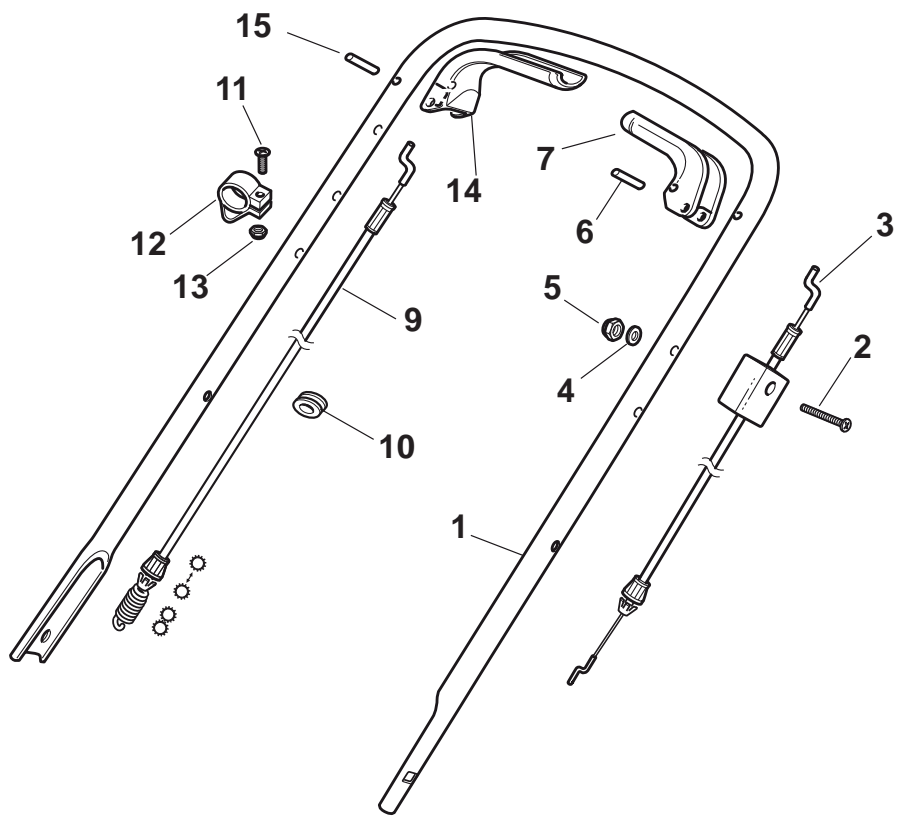

Handle, Upper Part

POS	PART. NO	Q.ty	DESCRIPTION	DESCRIZIONE	DESCRIPTION	BESCHREIBUNG	REMARKS
1	381006577/0	1	Handle, Upper Part	Manico, Parte Sup	Mancheron, Partie Superieure	Holm, Oberteil	
2	112674700/0	1	Screw	Vite	Vis	Schraube	
3	181030003/0	1	Cable, Thread Engine Brake	Cavo Freno Motore	Cable Frein Moteur	Kabel, Motorbremse	for B&S 450-500 Series
3	181030004/0	1	Cable, Thread Engine Brake	Cavo Freno Motore	Cable Frein Moteur	Kabel, Motorbremse	for B&S 625-675 Series
3	181030004/0	1	Cable, Thread Engine Brake	Cavo Freno Motore	Cable Frein Moteur	Kabel, Motorbremse	for Honda Engine
3	181030004/0	1	Cable, Thread Engine Brake	Cavo Freno Motore	Cable Frein Moteur	Kabel, Motorbremse	for GGP 160 Engine
3	181030005/0	1	Cable, Thread Engine Brake	Cavo Freno Motore	Cable Frein Moteur	Kabel, Motorbremse	for GGP 150 Engine
4	112521330/0	1	Washer	Rosetta	Rondelle	Scheibe	
5	112292100/0	1	Nut	Dado	Ecrou	Mutter	
6	112645710/0	1	Pin	Perno	Pivot	Bolzen	
7	322321700/1	1	Lever, Eng. Brake	Leva Freno Motore	Levier Frein Moteur	Hebel, Motorbremse	
9	381000654/0	1	Cable, Rear Drive	Cavo Comando Trazione	Câble, Comm. Traction	Kabel, Antrieb	
10	118564520/1	1	Fair Lead	Passacavo	Passe Cable	Kabeldurchgang	
11	112769616/0	1	Screw	Vite	Vis	Schraube	
12	322806521/0	1	Clamp	Staffa	Etrier	Bride	
13	112292100/0	1	Nut	Dado	Ecrou	Mutter	
14	322321701/0	1	Driving Lever	Leva Trazione	Levier Traction	Antriebhebel	
15	112645710/0	1	Pin	Perno	Pivot	Bolzen