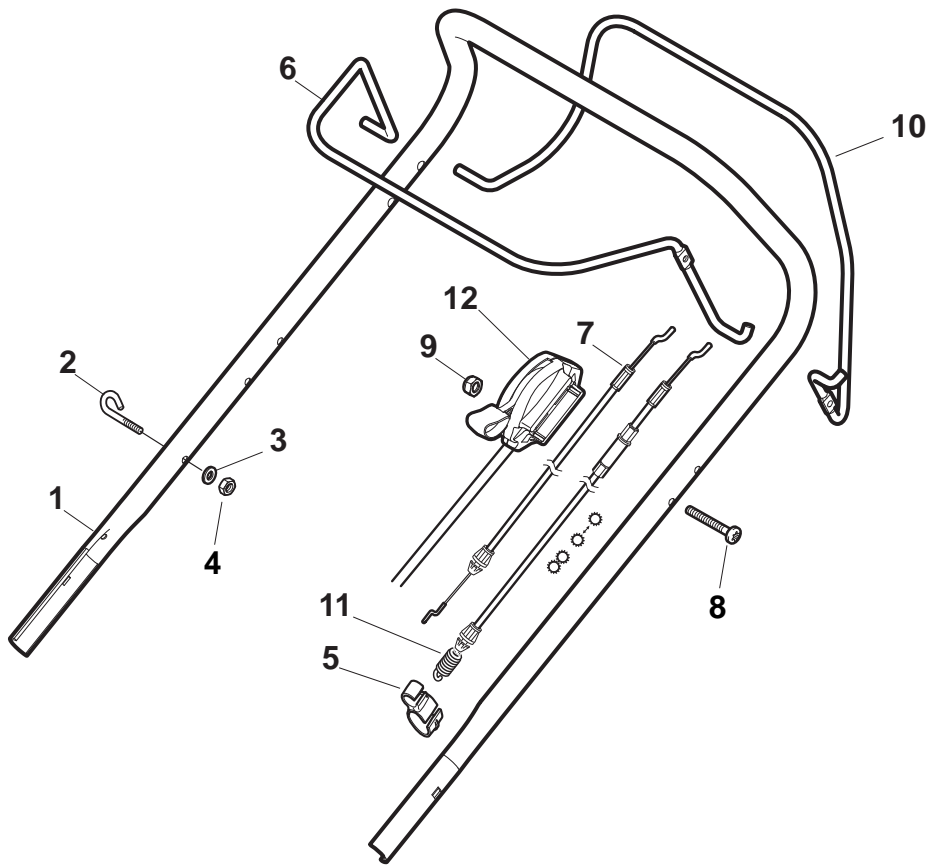

Handle, Upper Part

POS	PART. NO	Q.ty	DESCRIPTION	DESCRIZIONE	DESCRIPTION	BESCHREIBUNG	REMARKS
1	381006739/1	1	Handle, Upper Part	Manico, Parte Sup	Mancheron, Partie Superieure	Holm, Oberteil	
1	381006745/1	1	Handle, Upper Part with sponge handgrip	Manico, Parte Sup. con impugantura in spugna	Mancheron, Partie Superieure avec éponge poignée	Holm, Oberteil Handgriff Schwamm	
2	122430313/0	1	Guide Spring	Molla Guida	Ressort De Guide	Feder Führer	
3	112521330/0	1	Washer	Rosetta	Rondelle	Scheibe	
4	112154510/0	1	Nut	Dado	Ecrou	Mutter	
5	118390020/0	1	Fairlead	Fermacavo	Fixation Cable	Kabelbefestigung	
6	181003363/1	1	Lever, Engine Brake Black	Leva Freno Motore Nero	Levier Frein Moteur Noir	Hebel, Motorbremse Schwarz	Black
6	381003365/0	1	Lever, Engine Brake Yellow	Leva Freno Motore, Giallo	Levier Frein Moteur Jaune	Hebel, Motorbremse, Gelb	Yellow
6	381003376/0	1	Lever, Engine Brake Red	Leva Freno Motore, Rosso	Levier Frein Moteur Rouge	Hebel, Motorbremse, Rot	Red
7	181030054/0	1	Cable, Thread Engine Brake	Cavo Freno Motore	Cable Frein Moteur	Kabel, Motorbremse	for GGP 150 Engine
7	181030057/0	1	Cable, Thread Engine Brake	Cavo Freno Motore	Cable Frein Moteur	Kabel, Motorbremse	for B&S - Honda Engine
8	112727788/0	1	Screw	Vite	Vis	Schraube	
9	112154510/0	1	Nut	Dado	Ecrou	Mutter	
10	181003364/0	1	Lever, Driving Black	Leva Trazione Nero	Levier Traction Noir	Hebel, Antrieb Schwarz	Black
10	381003366/0	1	Lever, Driving Yellow	Leva Trazione Giallo	Levier Traction Jaune	Hebel, Antrieb Gelb	Yellow
10	381003377/0	1	Lever, Driving Red	Leva Trazione Rosso	Levier Traction Rouge	Hebel, Antrieb Rot	Red
11	381030082/0	1	Cable, Rear Drive	Cavo Comando Trazione	Câble, Comm. Traction	Kabel, Antrieb	
12	181005508/0	1	Throttle Cable	Cavo Acceleratore	Cable, Accelérateur	Gashebel Kabel	for B&S Engine
12	181005507/0	1	Throttle Cable	Cavo Acceleratore	Cable, Accelérateur	Gashebel Kabel	for GGP - Honda Engine