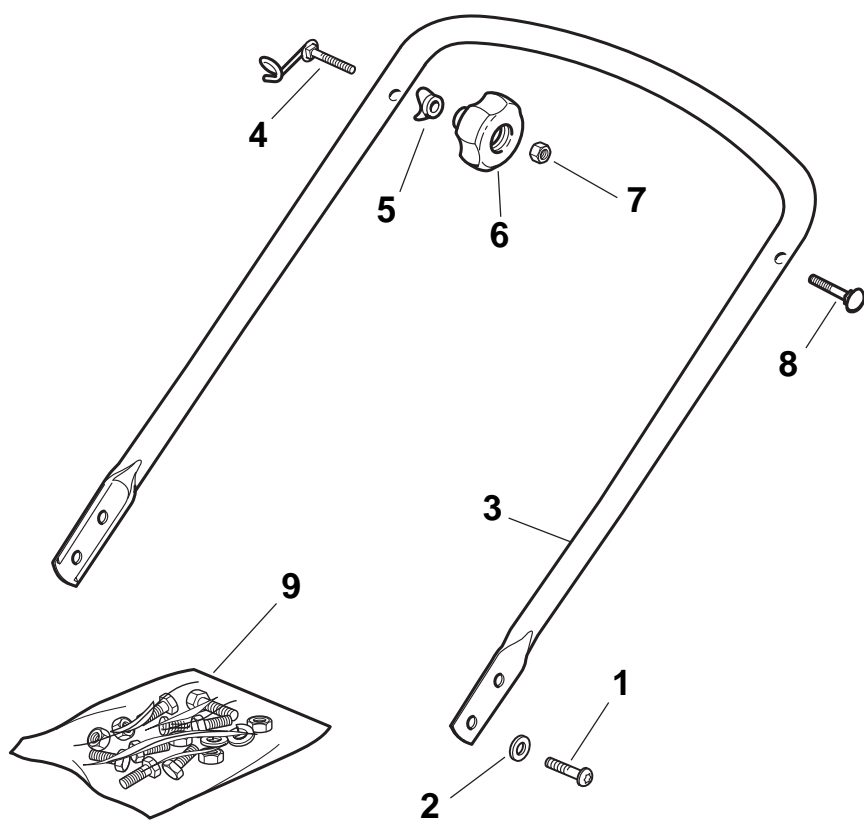

THIS INFORMATION IS NOT INTENDED FOR SALE OR RESALE, AND THIS NOTICE MUST REMAIN ON ALL COPIES.

Deck And Height Adjusting

POS	PART. NO	Q.ty	DESCRIPTION	DESCRIZIONE	DESCRIPTION	BESCHREIBUNG	REMARKS
1	381003703/0	1	Deck Red	Chassis Rosso	Châssis Rouge	Gehäuse Rot	
1	381004746/0	1	Deck Grey	Chassis Grigio	Châssis Gris	Gehäuse Grau	
2	122131750/0	2	Nut	Dado	Ecrou	Mutter	
3	381000153/0	1	Axle, Front Wheels	Asse Ruote Anteriori	Axe Roues Avant	Achse, Vorderrad	
4	112760600/0	2	Screw	Vite	Vis	Schraube	
5	112155000/0	2	Nut	Dado	Ecrou	Mutter	
6	322600095/0	2	Protection, Wheel	Protezione Ruote	Protection Roue	Schütz, Räder	
7	325670011/0	2	Washer	Rosetta	Rondelle	Scheibe	
12	122033319/0	1	Adjustment Rod	Asta Regolazione	Tige Reglage	Verstellungstange	
13	381000159/0	2	Axle, Rear Wheels	Asse Ruote Posteriore	Axe Roues Arriere	Achse, Hinterrad	
14	122753001/0	2	Pin	Perno	Pivot	Bolzen	
16	322600106/1	2	Protection, Wheel	Protezione Ruote	Protection Roue	Schütz, Räder	
17	381003303/0	1	Lever, Height Adjustment	Leva Regolazione Altezza	Levier Reglage Hauteur	Hebel, Höneverstellung	
18	112728689/0	2	Screw	Vite	Vis	Schraube	
19	322170622/0	4	Spacer	Distanziale	Entretoise	Distanzring	
22	122446186/0	1	Spring	Molla	Ressort	Feder	

Handle, Lower Part

POS	PART. NO	Q.ty	DESCRIPTION	DESCRIZIONE	DESCRIPTION	BESCHREIBUNG	REMARKS
1	112760605/0	4	Screw	Vite	Vis	Schraube	
2	112521350/0	4	Washer	Rosetta	Rondelle	Scheibe	
3	381006686/0	1	Handle, Lower Part	Manico, Parte Inferiore	Mancheron, Partie Inferieure	Holm, Unterteil	Black
3	381007545/0	1	Handle, Lower Part	Manico, Parte Inferiore	Mancheron, Partie Inferieure	Holm, Unterteil	Yellow
4	112819120/0	1	Guide Spring	Molla Guida	Ressort De Guide	Feder Führer	
5	122671651/0	2	Washer	Rosetta	Rondelle	Scheibe	
6	122399900/0	2	Knob	Manopolina	Poignée	Griff	
7	112293200/0	2	Nut	Dado	Ecrou	Mutter	
8	381008696/0	1	Outfit, Screws	Dotazione Viteria	Dotation Visserie	Satz, Schrauben	