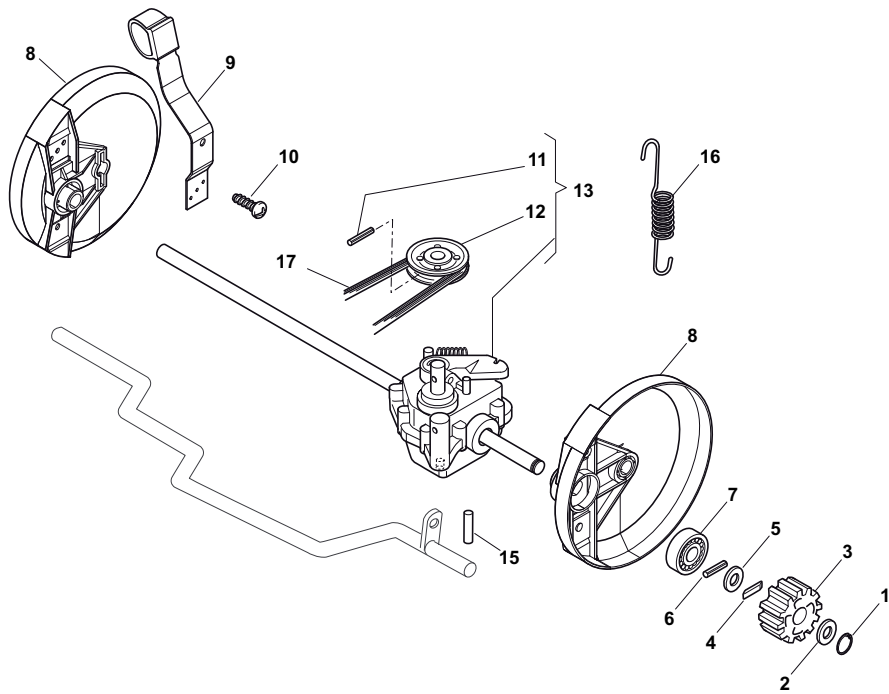

Rear Drive

POS	PART. NO	Q.ty	DESCRIPTION	DESCRIZIONE	DESCRIPTION	BESCHREIBUNG	REMARKS
1	112608520/0	2	Seeger	Seeger	Seeger	Seeger	
2	322160520/0	2	Dust Cover	Disco Parapolvere	Protege-Poussiere	Staubschutscheibe	
3	122570125/0	2	Pinion	Pignone	Pignon	Ritzel	
4	122076645/0	2	Key	Chiave	Clef	Schlüssel	
5	322160520/0	2	Dust Cover	Disco Parapolvere	Protege-Poussiere	Staubschutscheibe	
6	112622620/0	2	Pin	Perno	Pivot	Bolzen	
7	122122202/0	2	Bearing	Cuscinetto	Coussinet	Lager	
8	322600106/1	2	Protection, Wheel	Protezione Ruote	Protection Roue	Schütz, Räder	
9	381003303/0	1	Lever, Height Adjustment	Leva Regolazione Altezza	Levier Reglage Hauteur	Hebel, Höneverstellung	
10	112728689/0	2	Screw	Vite	Vis	Schraube	
11	112645705/0	1	Dowel	Grano	Goupille	Stift	
12	122601909/0	1	Pulley	Puleggia	Poulie	Riemenscheibe	
13	181003093/1	1	Gear Box	Gruppo Trazione	Groupe Traction	Antrieb	
15	122753001/0	2	Pin	Perno	Pivot	Bolzen	
16	122450438/0	1	Spring	Molla	Ressort	Feder	
17	135064100/0	1	Belt	Cinghia	Courroie	Riemen