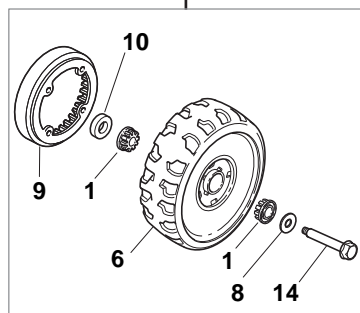

Throttle Cable							
POS	PART. NO	Q.ty	DESCRIPTION	DESCRIZIONE	DESCRIPTION	BESCHREIBUNG	REMARKS
1	112291000/0	1	Nut	Dado	Ecrou	Mutter	
2	112581500/0	1	Grower	Grower	Grower	Federring	
3	122171005/0	1	Spacer	Distanziale	Entretoise	Distanzring	
4	112521360/0	1	Washer	Rosetta	Rondelle	Scheibe	
5	112508100/0	1	Spring Washer	Rosetta Elastica	Rondelle Elastique	Elastische Scheibe	
6	381007220/0	1	Lever, Throttle	Leva, Acceleratore	Levier, Accelérateur	Hebel, Beshleuniger	for B&S 450-500 series / GGP 150cc
6	381007279/1	1	Lever, Throttle	Leva, Acceleratore	Levier, Accelérateur	Hebel, Beshleuniger	for B&S-GGP-Honda Engine
7	481007080/0	1	Throttle Cable	Cavo Acceleratore	Cable, Accelérateur	Gashebel Kabel	
8	112815000/0	1	Screw	Vite	Vis	Schraube	
9	114356702/0	1	Label	Etichetta	Etiquette	Etikette	for GGP Engine
9	114356702/0	1	Label	Etichetta	Etiquette	Etikette	for HONDA Engine
9	114356703/0	1	Label	Etichetta	Etiquette	Etikette	for B&S Engine
9	114356905/0	1	Label	Etichetta	Etiquette	Etikette	for DOV Engine
9	114356905/0	1	Label	Etichetta	Etiquette	Etikette	for Autochoke Engine
9	114364264/0	1	Label	Etichetta	Etiquette	Etikette	for GGP Engine with AVS

BUSHING Version - Ø 165

BALL BEARING Version - Ø 165

BUSHING Version - Ø 190

BALL BEARING Version - Ø 190

Wheels

POS	PART. NO	Q.ty	DESCRIPTION	DESCRIZIONE	DESCRIPTION	BESCHREIBUNG	REMARKS
1	122034508/0	8	Bush	Bussola	Douille	Büchse	
2	322686091/1	4	Wheel Ø 165	Ruota Ø 165	Roue Ø 165	Rad Ø 165	
3	122524341/0	4	Pin	Perno	Pivot	Bolzen	
4	122675100/0	4	Washer	Rosetta	Rondelle	Scheibe	
5	122122200/0	8	Bearing	Cuscinetto	Coussinet	Lager	
6	322686093/0	4	Wheel Ø 190	Ruota Ø 190	Roue Ø190	Rad Ø 190	
8	112523050/0	2	Washer	Rosetta	Rondelle	Scheibe	
9	322120109/0	2	Ring Gear	Corona	Couronne	Kranz	
10	322170622/0	2	Spacer	Distanziale	Entretoise	Distanzring	
11	122675100/0	2	Washer	Rosetta	Rondelle	Scheibe	
8	112523050/0	2	Washer	Rosetta	Rondelle	Scheibe	
14	112735599/0	2	Screw	Vite	Vis	Schraube	