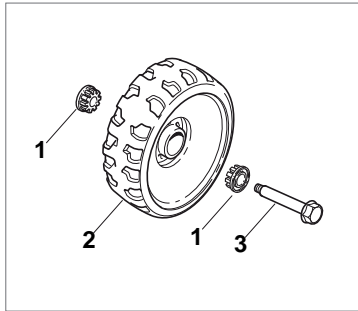

Throttle Cable							
POS	PART. NO	Q.ty	DESCRIPTION	DESCRIZIONE	DESCRIPTION	BESCHREIBUNG	REMARKS
1	112291000/0	1	Nut	Dado	Ecrou	Mutter	
2	112581500/0	1	Grower	Grower	Grower	Federring	
3	122171005/0	1	Spacer	Distanziale	Entretoise	Distanzring	
4	112521360/0	1	Washer	Rosetta	Rondelle	Scheibe	
5	112508100/0	1	Spring Washer	Rosetta Elastica	Rondelle Elastique	Elastische Scheibe	
6	381007220/0	1	Lever, Throttle	Leva, Acceleratore	Levier, Accelérateur	Hebel, Beshleuniger	for B&S 450-500 series / GGP 150cc
6	381007279/1	1	Lever, Throttle	Leva, Acceleratore	Levier, Accelérateur	Hebel, Beshleuniger	for B&S-GGP-Honda Engine
7	481007080/0	1	Throttle Cable	Cavo Acceleratore	Cable, Accelérateur	Gashebel Kabel	
8	112815000/0	1	Screw	Vite	Vis	Schraube	
9	114356702/0	1	Label	Etichetta	Etiquette	Etikette	for GGP Engine
9	114356702/0	1	Label	Etichetta	Etiquette	Etikette	for HONDA Engine
9	114356703/0	1	Label	Etichetta	Etiquette	Etikette	for B&S Engine
9	114356905/0	1	Label	Etichetta	Etiquette	Etikette	for DOV Engine
9	114356905/0	1	Label	Etichetta	Etiquette	Etikette	for Autochoke Engine
9	114364264/0	1	Label	Etichetta	Etiquette	Etikette	for GGP Engine with AVS

BUSHING Version - Ø 165

BALL BEARING Version - Ø 165

BUSHING Version - Ø 190

BALL BEARING Version - Ø 190

Wheels

POS	PART. NO	Q.ty	DESCRIPTION	DESCRIZIONE	DESCRIPTION	BESCHREIBUNG	REMARKS
1	122034508/0	8	Bush	Bussola	Douille	Büchse	
2	322686091/1	4	Wheel Ø 165	Ruota Ø 165	Roue Ø 165	Rad Ø 165	
3	122524341/0	4	Pin	Perno	Pivot	Bolzen	
4	122675100/0	4	Washer	Rosetta	Rondelle	Scheibe	
5	122122200/0	8	Bearing	Cuscinetto	Coussinet	Lager	
6	322686093/0	4	Wheel Ø 190	Ruota Ø 190	Roue Ø190	Rad Ø 190	
8	112523050/0	2	Washer	Rosetta	Rondelle	Scheibe	
9	322120109/0	2	Ring Gear	Corona	Couronne	Kranz	
10	322170622/0	2	Spacer	Distanziale	Entretoise	Distanzring	
11	122675100/0	2	Washer	Rosetta	Rondelle	Scheibe	
8	112523050/0	2	Washer	Rosetta	Rondelle	Scheibe	
14	112735599/0	2	Screw	Vite	Vis	Schraube	