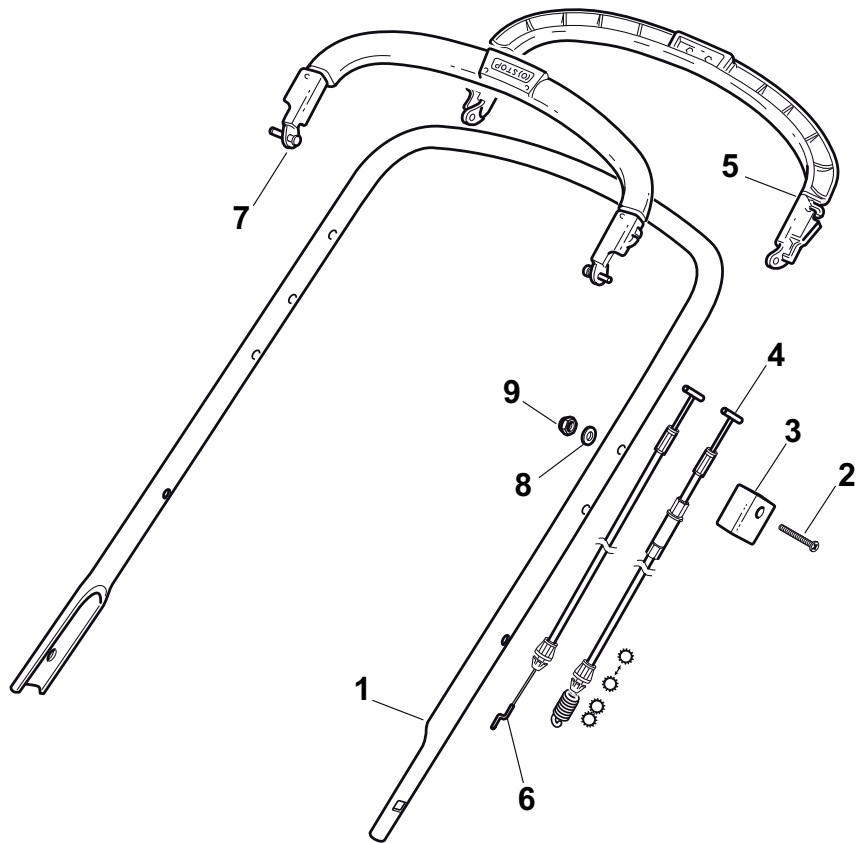

Handle, Upper Part

POS	PART. NO	Q.ty	DESCRIPTION	DESCRIZIONE	DESCRIPTION	BESCHREIBUNG	REMARKS
1	381006579/1	1	Handle, Upper Part	Manico, Parte Sup	Mancheron, Partie Superieure	Holm, Oberteil	
2	112689500/0	1	Screw	Vite	Vis	Schraube	
3	322551640/0	1	Plate	Piastrina	Plaquette	Plättchen	
4	381000659/0	1	Cable, Rear Drive	Cavo Comando Trazione	Câble, Comm. Traction	Kabel, Antrieb	
5	381003297/1	1	Driving Lever	Leva Trazione	Levier Traction	Antriebhebel	
6	181030000/0	1	Cable, Thread Engine Brake	Cavo Freno Motore	Cable Frein Moteur	Kabel, Motorbremse	for GGP 150 Engine
6	181030001/0	1	Cable, Thread Engine Brake	Cavo Freno Motore	Cable Frein Moteur	Kabel, Motorbremse	for B&S 450-500-625-675 Series / Honda
6	181030001/0	1	Cable, Thread Engine Brake	Cavo Freno Motore	Cable Frein Moteur	Kabel, Motorbremse	for GGP Engine
7	381003298/1	1	Lever, Engine Brake	Leva Freno Motore	Levier Frein Moteur	Hebel, Motorbremse	
7	381003330/0	1	Lever, Engine Brake	Leva Freno Motore	Levier Frein Moteur	Hebel, Motorbremse	
8	112521330/0	1	Washer	Rosetta	Rondelle	Scheibe	
9	112292100/0	1	Nut	Dado	Ecrou	Mutter