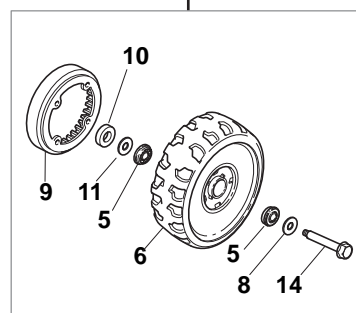

Throttle Cable							
POS	PART. NO	Q.ty	DESCRIPTION	DESCRIZIONE	DESCRIPTION	BESCHREIBUNG	REMARKS
1	112291000/0	1	Nut	Dado	Ecrou	Mutter	
2	112581500/0	1	Grower	Grower	Grower	Federring	
3	122171005/0	1	Spacer	Distanziale	Entretoise	Distanzring	
4	112521360/0	1	Washer	Rosetta	Rondelle	Scheibe	
5	112508100/0	1	Spring Washer	Rosetta Elastica	Rondelle Elastique	Elastische Scheibe	
6	381007220/0	1	Lever, Throttle	Leva, Acceleratore	Levier, Accelérateur	Hebel, Beshleuniger	for B&S 450-500 series / GGP 150cc
6	381007279/1	1	Lever, Throttle	Leva, Acceleratore	Levier, Accelérateur	Hebel, Beshleuniger	for B&S-GGP-Honda Engine
7	481007080/0	1	Throttle Cable	Cavo Acceleratore	Cable, Accelérateur	Gashebel Kabel	
8	112815000/0	1	Screw	Vite	Vis	Schraube	
9	114356702/0	1	Label	Etichetta	Etiquette	Etikette	for GGP Engine
9	114356702/0	1	Label	Etichetta	Etiquette	Etikette	for HONDA Engine
9	114356703/0	1	Label	Etichetta	Etiquette	Etikette	for B&S Engine
9	114356905/0	1	Label	Etichetta	Etiquette	Etikette	for DOV Engine
9	114356905/0	1	Label	Etichetta	Etiquette	Etikette	for Autochoke Engine
9	114364264/0	1	Label	Etichetta	Etiquette	Etikette	for GGP Engine with AVS

BUSHING Version - Ø 165

BALL BEARING Version - Ø 165

BUSHING Version - Ø 190

BALL BEARING Version - Ø 190

Wheels

POS	PART. NO	Q.ty	DESCRIPTION	DESCRIZIONE	DESCRIPTION	BESCHREIBUNG	REMARKS
1	122034508/0	8	Bush	Bussola	Douille	Büchse	
2	322686091/1	4	Wheel Ø 165	Ruota Ø 165	Roue Ø 165	Rad Ø 165	
3	122524341/0	4	Pin	Perno	Pivot	Bolzen	
4	122675100/0	4	Washer	Rosetta	Rondelle	Scheibe	
5	122122200/0	8	Bearing	Cuscinetto	Coussinet	Lager	
6	322686093/0	4	Wheel Ø 190	Ruota Ø 190	Roue Ø190	Rad Ø 190	
8	112523050/0	2	Washer	Rosetta	Rondelle	Scheibe	
9	322120109/0	2	Ring Gear	Corona	Couronne	Kranz	
10	322170622/0	2	Spacer	Distanziale	Entretoise	Distanzring	
11	122675100/0	2	Washer	Rosetta	Rondelle	Scheibe	
8	112523050/0	2	Washer	Rosetta	Rondelle	Scheibe	
14	112735599/0	2	Screw	Vite	Vis	Schraube	