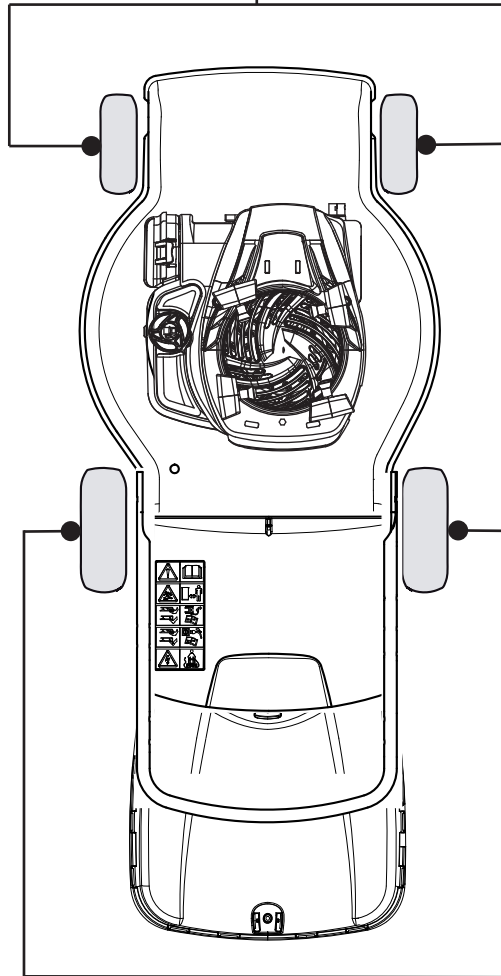

Throttle Cable							
POS	PART. NO	Q.ty	DESCRIPTION	DESCRIZIONE	DESCRIPTION	BESCHREIBUNG	REMARKS
1	112291000/0	1	Nut	Dado	Ecrou	Mutter	
2	112581500/0	1	Grower	Grower	Grower	Federring	
3	122171005/0	1	Spacer	Distanziale	Entretoise	Distanzring	
4	112521360/0	1	Washer	Rosetta	Rondelle	Scheibe	
5	112508100/0	1	Spring Washer	Rosetta Elastica	Rondelle Elastique	Elastische Scheibe	
6	381007220/0	1	Lever, Throttle	Leva, Acceleratore	Levier, Accelérateur	Hebel, Beshleuniger	for B&S 450-500 series / GGP 150cc
6	381007279/1	1	Lever, Throttle	Leva, Acceleratore	Levier, Accelérateur	Hebel, Beshleuniger	for B&S-GGP-Honda Engine
7	481007080/0	1	Throttle Cable	Cavo Acceleratore	Cable, Accelérateur	Gashebel Kabel	
8	112815000/0	1	Screw	Vite	Vis	Schraube	
9	114356702/0	1	Label	Etichetta	Etiquette	Etikette	for GGP Engine
9	114356702/0	1	Label	Etichetta	Etiquette	Etikette	for HONDA Engine
9	114356703/0	1	Label	Etichetta	Etiquette	Etikette	for B&S Engine
9	114356905/0	1	Label	Etichetta	Etiquette	Etikette	for DOV Engine
9	114356905/0	1	Label	Etichetta	Etiquette	Etikette	for Autochoke Engine
9	114364264/0	1	Label	Etichetta	Etiquette	Etikette	for GGP Engine with AVS

BUSHING Version - Ø 165

BALL BEARING Version - Ø 165

BUSHING Version - Ø 190

BALL BEARING Version - Ø 190

Wheels

POS	PART. NO	Q.ty	DESCRIPTION	DESCRIZIONE	DESCRIPTION	BESCHREIBUNG	REMARKS
1	122034508/0	8	Bush	Bussola	Douille	Büchse	
2	322686091/1	4	Wheel Ø 165	Ruota Ø 165	Roue Ø 165	Rad Ø 165	
3	122524341/0	4	Pin	Perno	Pivot	Bolzen	
4	122675100/0	4	Washer	Rosetta	Rondelle	Scheibe	
5	122122200/0	8	Bearing	Cuscinetto	Coussinet	Lager	
6	322686093/0	4	Wheel Ø 190	Ruota Ø 190	Roue Ø190	Rad Ø 190	
8	112523050/0	2	Washer	Rosetta	Rondelle	Scheibe	
9	322120109/0	2	Ring Gear	Corona	Couronne	Kranz	
10	322170622/0	2	Spacer	Distanziale	Entretoise	Distanzring	
11	122675100/0	2	Washer	Rosetta	Rondelle	Scheibe	
8	112523050/0	2	Washer	Rosetta	Rondelle	Scheibe	
14	112735599/0	2	Screw	Vite	Vis	Schraube	