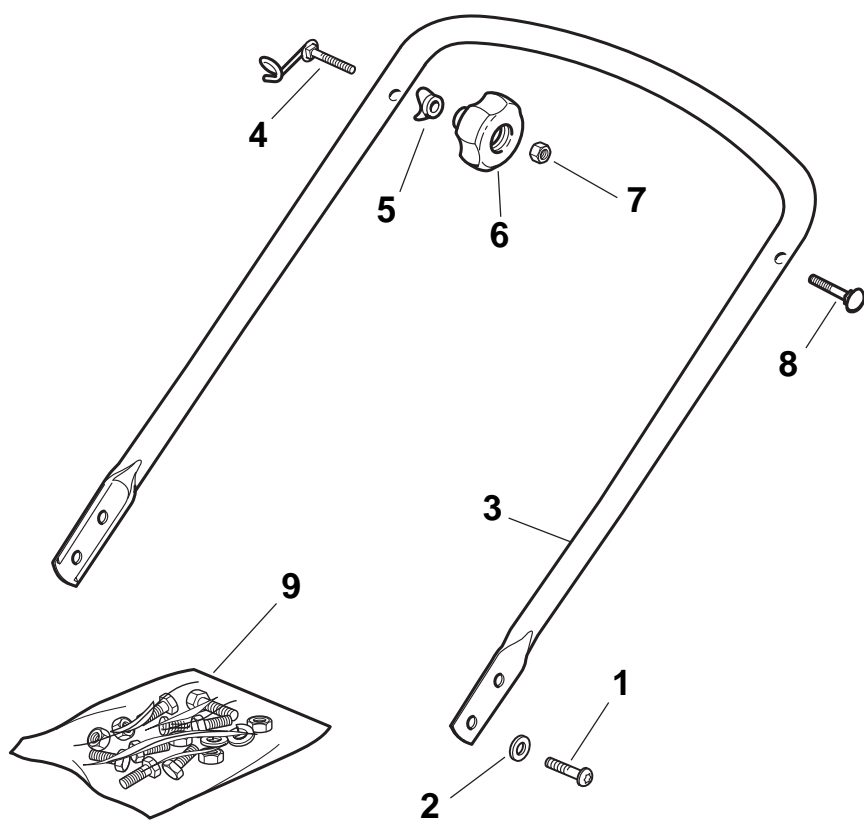

## Deck And Height Adjusting

POS	PART. NO	Q.ty	DESCRIPTION	DESCRIZIONE	DESCRIPTION	BESCHREIBUNG	REMARKS
1	381003703/0	1	Deck Red	Chassis Rosso	Châssis Rouge	Gehäuse Rot	
1	381004746/0	1	Deck Grey	Chassis Grigio	Châssis Gris	Gehäuse Grau	
2	122131750/0	2	Nut	Dado	Ecrou	Mutter	
3	322735557/0	2	Sector, Height Adjustment	Settore Regolazione Altezza	Secteur Reglage Hauteur	Sektor, Höheverstellung	
4	381003306/0	2	Lever, Height Adjustment	Leva Regolazione Altezza	Levier Reglage Hauteur	Hebel, Höneverstellung	
5	322600170/0	2	Protection, Wheel	Protezione Ruote	Protection Roue	Schütz, Räder	
6	122524324/0	2	Pin	Perno	Pivot	Bolzen	
7	112155000/0	2	Nut	Dado	Ecrou	Mutter	
8	325670011/0	2	Washer	Rosetta	Rondelle	Scheibe	
13	322120109/0	2	Ring Gear	Corona	Couronne	Kranz	
14	322170622/0	2	Spacer	Distanziale	Entretoise	Distanzring	
21	122033393/0	1	Axle, Rear Wheels	Asse Ruote Posteriore	Axe Roues Arriere	Achse, Hinterrad	
22	112530150/0	2	Elastic Washer	Disco Elastico	Disque Elastique	Federscheibe	

**Handle, Lower Part**

POS	PART. NO	Q.ty	DESCRIPTION	DESCRIZIONE	DESCRIPTION	BESCHREIBUNG	REMARKS
1	112760605/0	4	Screw	Vite	Vis	Schraube	
2	112521350/0	4	Washer	Rosetta	Rondelle	Scheibe	
3	381006686/0	1	Handle, Lower Part	Manico, Parte Inferiore	Mancheron, Partie Inferieure	Holm, Unterteil	Black
3	381007545/0	1	Handle, Lower Part	Manico, Parte Inferiore	Mancheron, Partie Inferieure	Holm, Unterteil	Yellow
4	112819120/0	1	Guide Spring	Molla Guida	Ressort De Guide	Feder Führer	
5	122671651/0	2	Washer	Rosetta	Rondelle	Scheibe	
6	122399900/0	2	Knob	Manopolina	Poignée	Griff	
7	112293200/0	2	Nut	Dado	Ecrou	Mutter	
8	381008696/0	1	Outfit, Screws	Dotazione Viteria	Dotation Visserie	Satz, Schrauben	