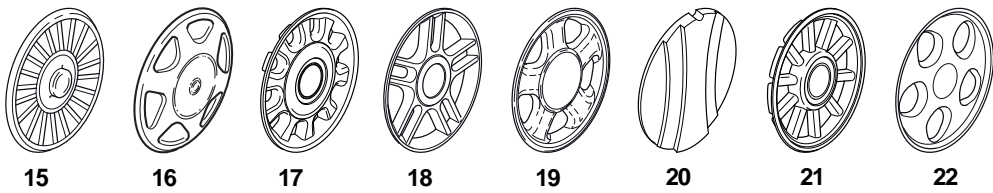

Front Hubcaps