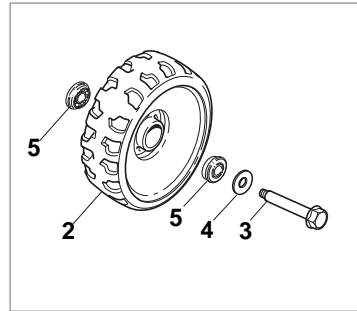

**Front Hubcaps**

**Rear Hubcaps**

BUSHING Version - Ø 165

BALL BEARING Version - Ø 165

BUSHING Version - Ø 190

BALL BEARING Version - Ø 190

**Wheels**

POS	PART. NO	Q.ty	DESCRIPTION	DESCRIZIONE	DESCRIPTION	BESCHREIBUNG	REMARKS
1	122034508/0	8	Bush	Bussola	Douille	Büchse	
2	322686091/1	4	Wheel Ø 165	Ruota Ø 165	Roue Ø 165	Rad Ø 165	
3	122524341/0	4	Pin	Perno	Pivot	Bolzen	
4	122675100/0	4	Washer	Rosetta	Rondelle	Scheibe	
5	122122200/0	8	Bearing	Cuscinetto	Coussinet	Lager	
6	322686093/0	4	Wheel Ø 190	Ruota Ø 190	Roue Ø190	Rad Ø 190	
8	112523050/0	2	Washer	Rosetta	Rondelle	Scheibe	
9	322120109/0	2	Ring Gear	Corona	Couronne	Kranz	
10	322170622/0	2	Spacer	Distanziale	Entretoise	Distanzring	
11	122675100/0	2	Washer	Rosetta	Rondelle	Scheibe	
8	112523050/0	2	Washer	Rosetta	Rondelle	Scheibe	
14	112735599/0	2	Screw	Vite	Vis	Schraube	