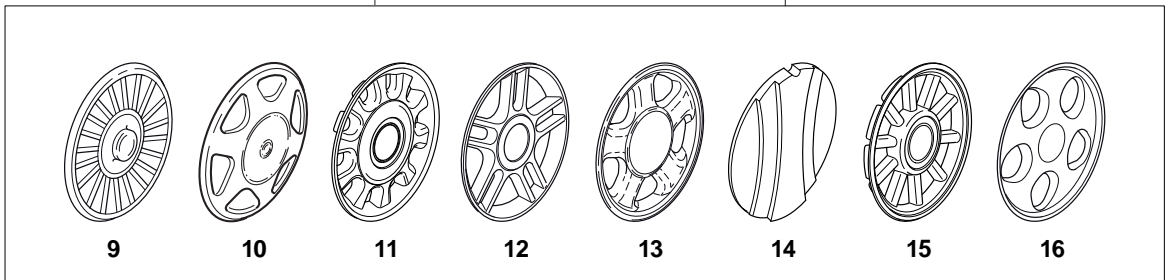

BUSHING Version - Ø 165

BALL BEARING Version - Ø 165

BUSHING Version - Ø 190

BALL BEARING Version - Ø 190

**Wheels**

POS	PART. NO	Q.ty	DESCRIPTION	DESCRIZIONE	DESCRIPTION	BESCHREIBUNG	REMARKS
1	122034508/0	8	Bush	Bussola	Douille	Büchse	
2	322686091/1	4	Wheel Ø 165	Ruota Ø 165	Roue Ø 165	Rad Ø 165	
3	122524341/0	4	Pin	Perno	Pivot	Bolzen	
4	122675100/0	4	Washer	Rosetta	Rondelle	Scheibe	
5	122122200/0	8	Bearing	Cuscinetto	Coussinet	Lager	
6	322686093/0	4	Wheel Ø 190	Ruota Ø 190	Roue Ø190	Rad Ø 190	
8	112523050/0	2	Washer	Rosetta	Rondelle	Scheibe	
9	322120109/0	2	Ring Gear	Corona	Couronne	Kranz	
10	322170622/0	2	Spacer	Distanziale	Entretoise	Distanzring	
11	122675100/0	2	Washer	Rosetta	Rondelle	Scheibe	
8	112523050/0	2	Washer	Rosetta	Rondelle	Scheibe	
14	112735599/0	2	Screw	Vite	Vis	Schraube	