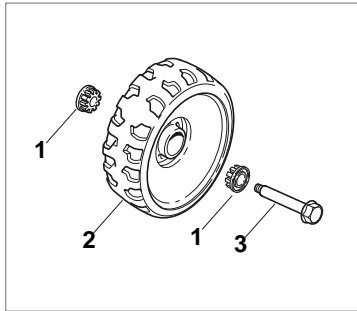

**Front Hubcaps**

**Rear Hubcaps**

BUSHING Version - Ø 165

BALL BEARING Version - Ø 165

BUSHING Version - Ø 190

BALL BEARING Version - Ø 190

**Wheels**

POS	PART. NO	Q.ty	DESCRIPTION	DESCRIZIONE	DESCRIPTION	BESCHREIBUNG	REMARKS
1	122034508/0	8	Bush	Bussola	Douille	Büchse	
2	322686091/1	4	Wheel Ø 165	Ruota Ø 165	Roue Ø 165	Rad Ø 165	
3	122524341/0	4	Pin	Perno	Pivot	Bolzen	
4	122675100/0	4	Washer	Rosetta	Rondelle	Scheibe	
5	122122200/0	8	Bearing	Cuscinetto	Coussinet	Lager	
6	322686093/0	4	Wheel Ø 190	Ruota Ø 190	Roue Ø190	Rad Ø 190	
8	112523050/0	2	Washer	Rosetta	Rondelle	Scheibe	
9	322120109/0	2	Ring Gear	Corona	Couronne	Kranz	
10	322170622/0	2	Spacer	Distanziale	Entretoise	Distanzring	
11	122675100/0	2	Washer	Rosetta	Rondelle	Scheibe	
8	112523050/0	2	Washer	Rosetta	Rondelle	Scheibe	
14	112735599/0	2	Screw	Vite	Vis	Schraube	