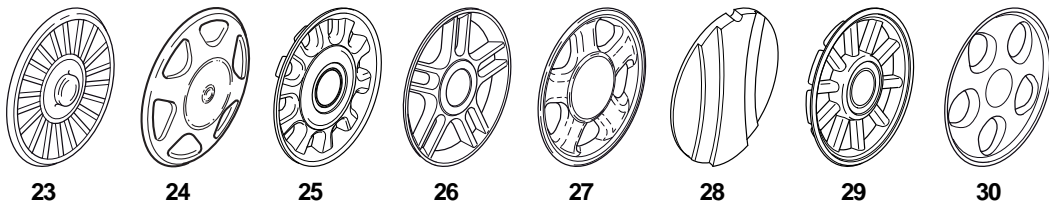

Rear Hubcaps