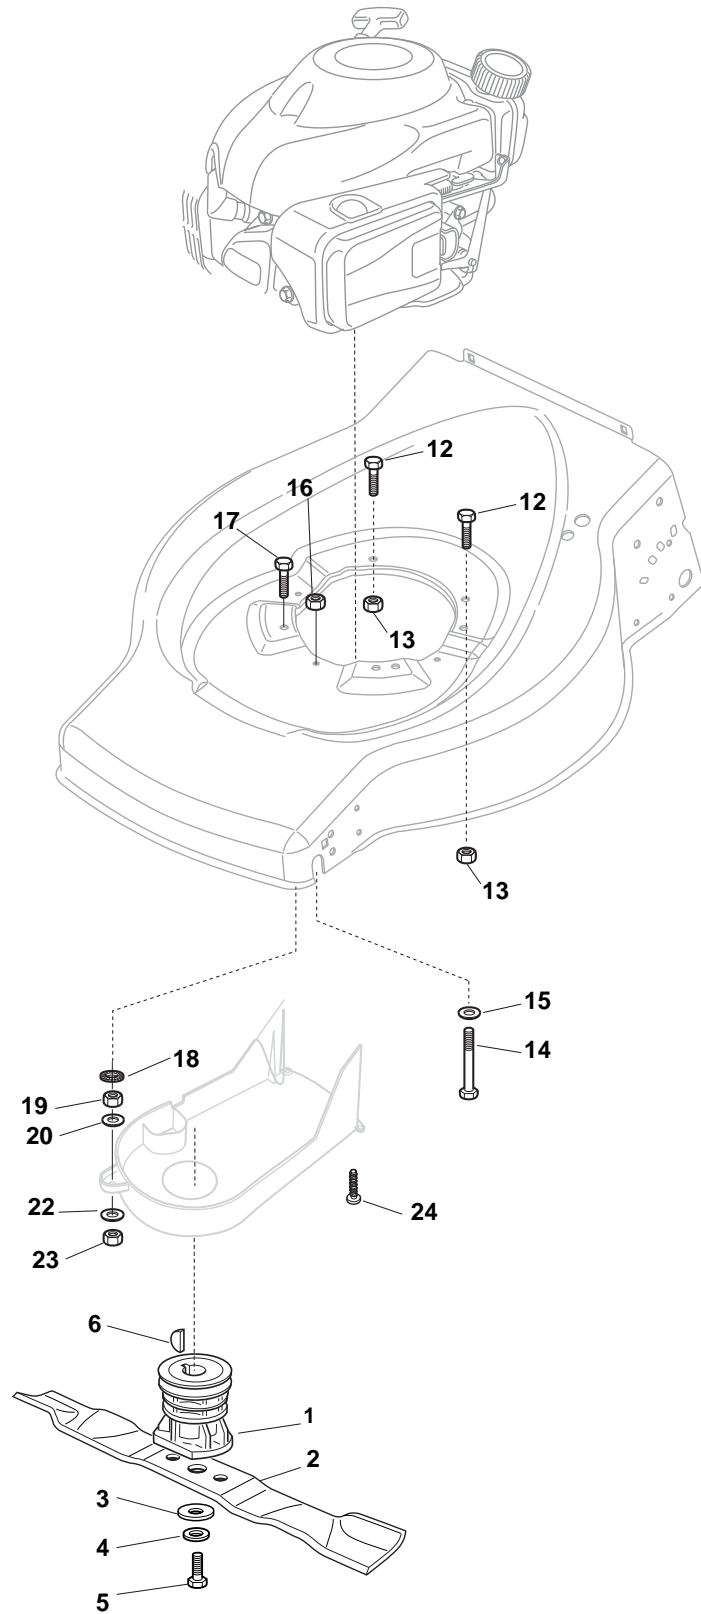

BUSHING Version - Ø 165

BALL BEARING Version - Ø 165

BUSHING Version - Ø 190

BALL BEARING Version - Ø 190

**Wheels**

POS	PART. NO	Q.ty	DESCRIPTION	DESCRIZIONE	DESCRIPTION	BESCHREIBUNG	REMARKS
1	122034508/0	8	Bush	Bussola	Douille	Büchse	
2	322686091/1	4	Wheel Ø 165	Ruota Ø 165	Roue Ø 165	Rad Ø 165	
3	122524341/0	4	Pin	Perno	Pivot	Bolzen	
4	122675100/0	4	Washer	Rosetta	Rondelle	Scheibe	
5	122122200/0	8	Bearing	Cuscinetto	Coussinet	Lager	
6	322686093/0	4	Wheel Ø 190	Ruota Ø 190	Roue Ø190	Rad Ø 190	
8	112523050/0	2	Washer	Rosetta	Rondelle	Scheibe	
9	322120109/0	2	Ring Gear	Corona	Couronne	Kranz	
10	322170622/0	2	Spacer	Distanziale	Entretoise	Distanzring	
11	122675100/0	2	Washer	Rosetta	Rondelle	Scheibe	
8	112523050/0	2	Washer	Rosetta	Rondelle	Scheibe	
14	112735599/0	2	Screw	Vite	Vis	Schraube	

**Blade - GGP 100cc Engine**

POS	PART. NO	Q.ty	DESCRIPTION	DESCRIZIONE	DESCRIPTION	BESCHREIBUNG	REMARKS
1	122465607/3	1	Hub With Pulley, Crankshaft Ø 22.2	Mozzo Con Puleggia, Albero Motore Ø 22.2	Moyeu Avec Poulie, Arbre Moteur Ø 22.2	Nabe Mit Scheibe, Motorwelle Ø 22.2	
2	181004381/1	1	Blade	Coltello	Lame	Messer	
3	122160400/0	1	Elastic Washer	Disco Elastico	Disque Elastique	Federscheibe	
4	112523080/0	1	Washer	Rosetta	Rondelle	Scheibe	
5	112735698/0	1	Screw	Vite	Vis	Schraube	
6	112139100/0	1	Feather, Crankshaft Ø 22.2	Linguetta, Albero Motore Ø 22.2	Clavette, Arbre Moteur Ø 22.2	Keil, Motorwelle Ø 22.2	
12	112691100/0	2	Screw	Vite	Vis	Schraube	
13	112154210/0	2	Nut	Dado	Ecrou	Mutter	
14	112691700/0	2	Screw	Vite	Vis	Schraube	
15	112540060/0	1	Washer	Rosetta	Rondelle	Scheibe	
16	112154210/0	1	Nut	Dado	Ecrou	Mutter	
17	112691100/0	3	Screw	Vite	Vis	Schraube	
18	112540060/0	1	Washer	Rosetta	Rondelle	Scheibe	
19	112293200/0	1	Nut	Dado	Ecrou	Mutter	
20	122671651/0	1	Washer	Rosetta	Rondelle	Scheibe	
22	325670011/0	1	Washer	Rosetta	Rondelle	Scheibe	
23	112155000/0	1	Nut	Dado	Ecrou	Mutter	
24	112728530/0	2	Screw	Vite	Vis	Schraube	