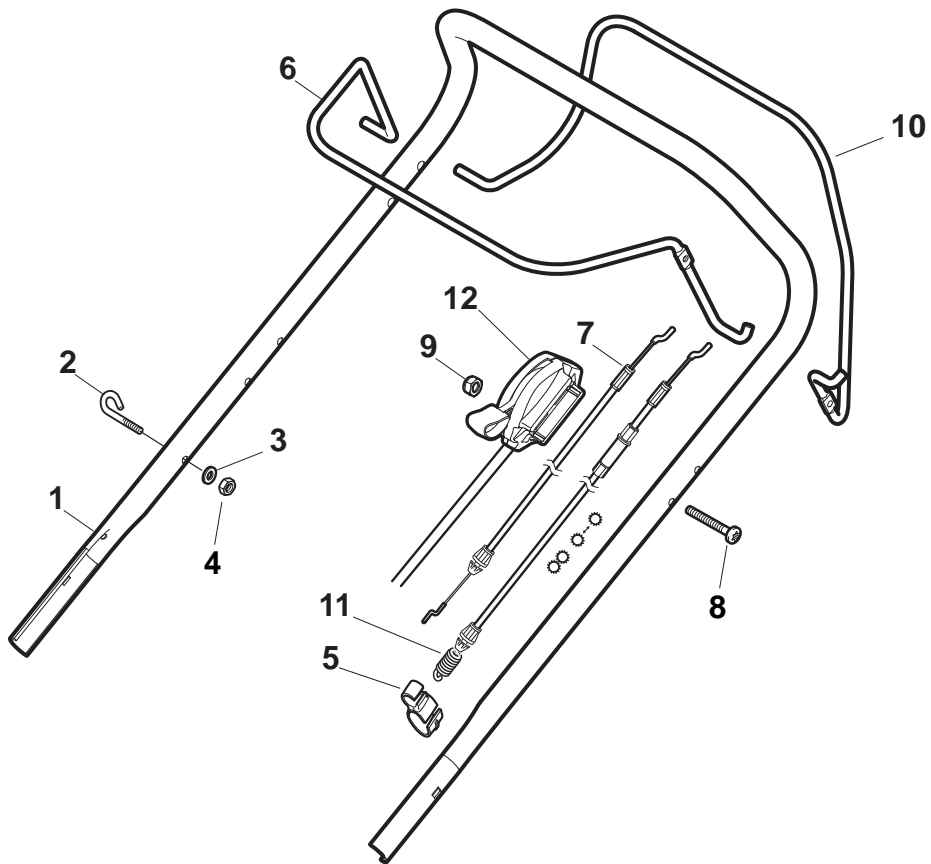

Handle, Upper Part

POS	PART. NO	Q.ty	DESCRIPTION	DESCRIZIONE	DESCRIPTION	BESCHREIBUNG	REMARKS
1	381006739/1	1	Handle, Upper Part	Manico, Parte Sup	Mancheron, Partie Superieure	Holm, Oberteil	
1	381006745/1	1	Handle, Upper Part with sponge handgrip	Manico, Parte Sup. con impugantura in spugna	Mancheron, Partie Superieure avec éponge poignée	Holm, Oberteil Handgriff Schwamm	
2	122430313/0	1	Guide Spring	Molla Guida	Ressort De Guide	Feder Führer	
3	112521330/0	1	Washer	Rosetta	Rondelle	Scheibe	
4	112154510/0	1	Nut	Dado	Ecrou	Mutter	
5	118390020/0	1	Fairlead	Fermacavo	Fixation Cable	Kabelbefestigung	
6	181003363/1	1	Lever, Engine Brake Black	Leva Freno Motore Nero	Levier Frein Moteur Noir	Hebel, Motorbremse Schwarz	Black
6	381003365/0	1	Lever, Engine Brake Yellow	Leva Freno Motore, Giallo	Levier Frein Moteur Jaune	Hebel, Motorbremse, Gelb	Yellow
6	381003376/0	1	Lever, Engine Brake Red	Leva Freno Motore, Rosso	Levier Frein Moteur Rouge	Hebel, Motorbremse, Rot	Red
7	181030054/0	1	Cable, Thread Engine Brake	Cavo Freno Motore	Cable Frein Moteur	Kabel, Motorbremse	for GGP 150 Engine
7	181030057/0	1	Cable, Thread Engine Brake	Cavo Freno Motore	Cable Frein Moteur	Kabel, Motorbremse	for B&S - Honda Engine
8	112727788/0	1	Screw	Vite	Vis	Schraube	
9	112154510/0	1	Nut	Dado	Ecrou	Mutter	
10	181003364/0	1	Lever, Driving Black	Leva Trazione Nero	Levier Traction Noir	Hebel, Antrieb Schwarz	Black
10	381003366/0	1	Lever, Driving Yellow	Leva Trazione Giallo	Levier Traction Jaune	Hebel, Antrieb Gelb	Yellow
10	381003377/0	1	Lever, Driving Red	Leva Trazione Rosso	Levier Traction Rouge	Hebel, Antrieb Rot	Red
11	381030082/0	1	Cable, Rear Drive	Cavo Comando Trazione	Câble, Comm. Traction	Kabel, Antrieb	
12	181005508/0	1	Throttle Cable	Cavo Acceleratore	Cable, Accelérateur	Gashebel Kabel	for B&S Engine
12	181005507/0	1	Throttle Cable	Cavo Acceleratore	Cable, Accelérateur	Gashebel Kabel	for GGP - Honda Engine