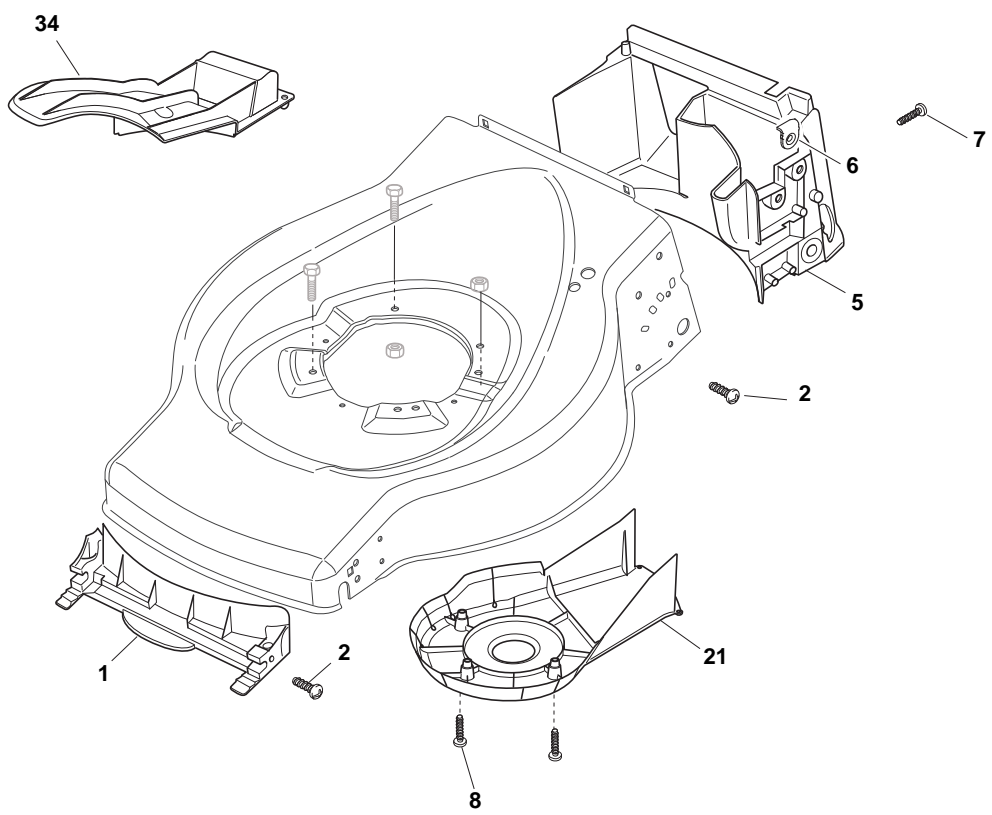

Front Conveyor Assy

POS	PART. NO	Q.ty	DESCRIPTION	DESCRIZIONE	DESCRIPTION	BESCHREIBUNG	REMARKS
1	322108271/0	1	Front Conveyor Assy	Convogl. Anteriore	Convoyeur Avant	Hinterleitblechvorder	
2	112728686/0	6	Screw	Vite	Vis	Schraube	
5	322108272/2	1	Rear Conveyor Assy	Convogl. Posteriore	Ens. Convoyeur Post.	Hinterleitblechsatz	
6	322545189/0	4	Plate	Piastrina	Plaquette	Plättchen	
7	112728686/0	2	Screw	Vite	Vis	Schraube	
8	112728530/0	2	Screw	Vite	Vis	Schraube	
21	322060222/0	1	Protection, Belt	Carter Cinghia	Protection Courroire	Schutz, Riemen	
34	322140233/0	1	Deflector	Deflettore	Deflecteur	Abweiser