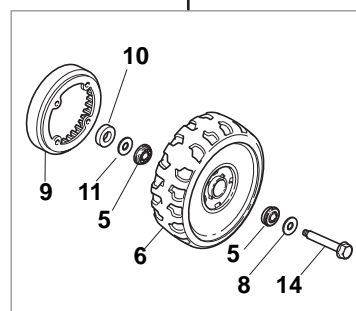

**Front Hubcaps**

**Rear Hubcaps**

BUSHING Version - Ø 165

BALL BEARING Version - Ø 165

BUSHING Version - Ø 190

BALL BEARING Version - Ø 190

**Wheels**

POS	PART. NO	Q.ty	DESCRIPTION	DESCRIZIONE	DESCRIPTION	BESCHREIBUNG	REMARKS
1	122034508/0	8	Bush	Bussola	Douille	Büchse	
2	322686091/1	4	Wheel Ø 165	Ruota Ø 165	Roue Ø 165	Rad Ø 165	
3	122524341/0	4	Pin	Perno	Pivot	Bolzen	
4	122675100/0	4	Washer	Rosetta	Rondelle	Scheibe	
5	122122200/0	8	Bearing	Cuscinetto	Coussinet	Lager	
6	322686093/0	4	Wheel Ø 190	Ruota Ø 190	Roue Ø190	Rad Ø 190	
8	112523050/0	2	Washer	Rosetta	Rondelle	Scheibe	
9	322120109/0	2	Ring Gear	Corona	Couronne	Kranz	
10	322170622/0	2	Spacer	Distanziale	Entretoise	Distanzring	
11	122675100/0	2	Washer	Rosetta	Rondelle	Scheibe	
8	112523050/0	2	Washer	Rosetta	Rondelle	Scheibe	
14	112735599/0	2	Screw	Vite	Vis	Schraube	