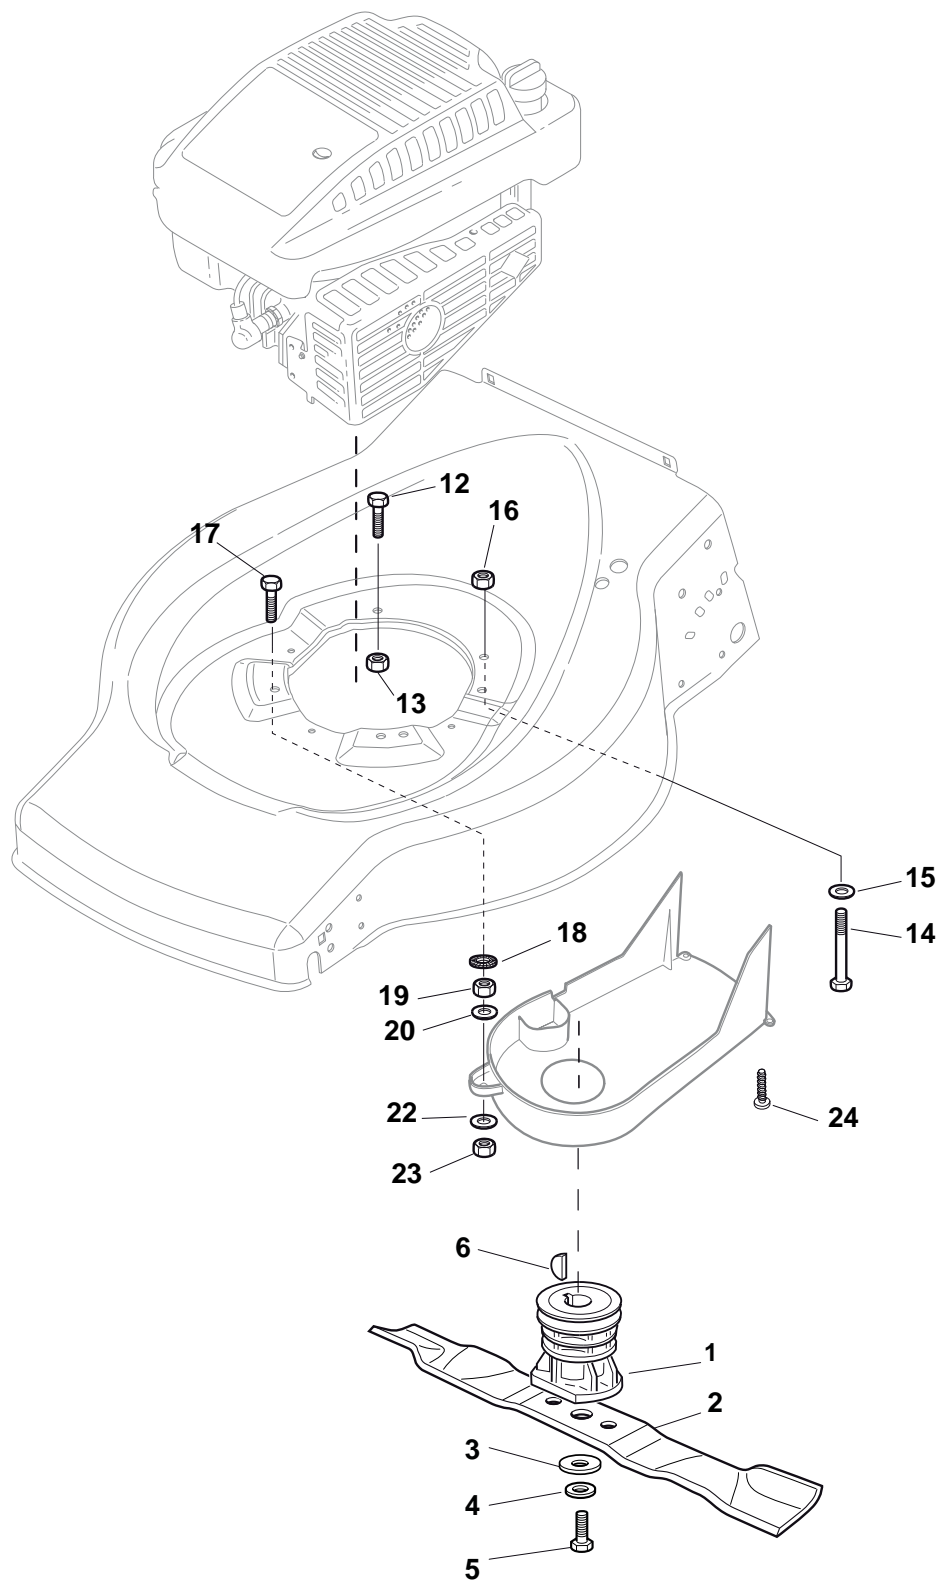

BUSHING Version - Ø 165

BALL BEARING Version - Ø 165

BUSHING Version - Ø 190

BALL BEARING Version - Ø 190

**Wheels**

POS	PART. NO	Q.ty	DESCRIPTION	DESCRIZIONE	DESCRIPTION	BESCHREIBUNG	REMARKS
1	122034508/0	8	Bush	Bussola	Douille	Büchse	
2	322686091/1	4	Wheel Ø 165	Ruota Ø 165	Roue Ø 165	Rad Ø 165	
3	122524341/0	4	Pin	Perno	Pivot	Bolzen	
4	122675100/0	4	Washer	Rosetta	Rondelle	Scheibe	
5	122122200/0	8	Bearing	Cuscinetto	Coussinet	Lager	
6	322686093/0	4	Wheel Ø 190	Ruota Ø 190	Roue Ø190	Rad Ø 190	
8	112523050/0	2	Washer	Rosetta	Rondelle	Scheibe	
9	322120109/0	2	Ring Gear	Corona	Couronne	Kranz	
10	322170622/0	2	Spacer	Distanziale	Entretoise	Distanzring	
11	122675100/0	2	Washer	Rosetta	Rondelle	Scheibe	
8	112523050/0	2	Washer	Rosetta	Rondelle	Scheibe	
14	112735599/0	2	Screw	Vite	Vis	Schraube	

**Blade - GGP 100cc Engine**

POS	PART. NO	Q.ty	DESCRIPTION	DESCRIZIONE	DESCRIPTION	BESCHREIBUNG	REMARKS
1	122465607/3	1	Hub With Pulley, Crankshaft Ø 22.2	Mozzo Con Puleggia, Albero Motore Ø 22.2	Moyeu Avec Poulie, Arbre Moteur Ø 22.2	Nabe Mit Scheibe, Motorwelle Ø 22.2	
2	181004381/1	1	Blade	Coltello	Lame	Messer	
3	122160400/0	1	Elastic Washer	Disco Elastico	Disque Elastique	Federscheibe	
4	112523080/0	1	Washer	Rosetta	Rondelle	Scheibe	
5	112735698/0	1	Screw	Vite	Vis	Schraube	
6	112139100/0	1	Feather, Crankshaft Ø 22.2	Linguetta, Albero Motore Ø 22.2	Clavette, Arbre Moteur Ø 22.2	Keil, Motorwelle Ø 22.2	
12	112691100/0	2	Screw	Vite	Vis	Schraube	
13	112154210/0	2	Nut	Dado	Ecrou	Mutter	
14	112691700/0	2	Screw	Vite	Vis	Schraube	
15	112540060/0	1	Washer	Rosetta	Rondelle	Scheibe	
16	112154210/0	1	Nut	Dado	Ecrou	Mutter	
17	112691100/0	3	Screw	Vite	Vis	Schraube	
18	112540060/0	1	Washer	Rosetta	Rondelle	Scheibe	
19	112293200/0	1	Nut	Dado	Ecrou	Mutter	
20	122671651/0	1	Washer	Rosetta	Rondelle	Scheibe	
22	325670011/0	1	Washer	Rosetta	Rondelle	Scheibe	
23	112155000/0	1	Nut	Dado	Ecrou	Mutter	
24	112728530/0	2	Screw	Vite	Vis	Schraube	