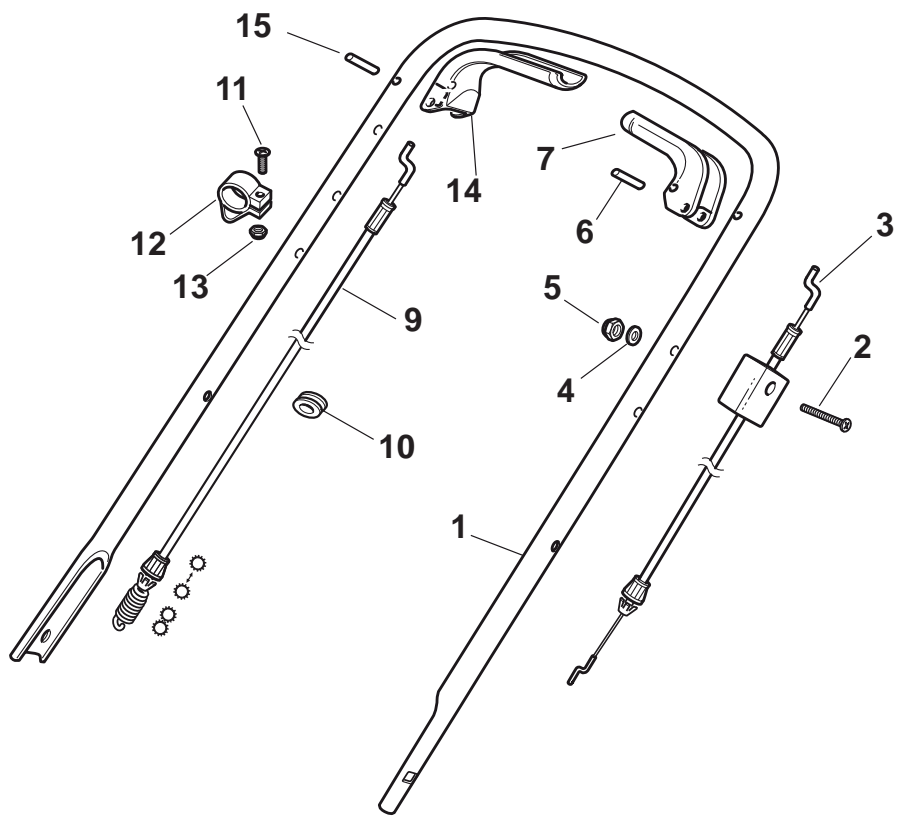

**Handle, Lower Part**

POS	PART. NO	Q.ty	DESCRIPTION	DESCRIZIONE	DESCRIPTION	BESCHREIBUNG	REMARKS
1	112760605/0	4	Screw	Vite	Vis	Schraube	
2	112521350/0	4	Washer	Rosetta	Rondelle	Scheibe	
3	381006686/0	1	Handle, Lower Part	Manico, Parte Inferiore	Mancheron, Partie Inferieure	Holm, Unterteil	
4	181003801/1	1	Guide Spring	Molla Guida	Ressort De Guide	Feder Führer	
5	122680006/1	2	Washer	Rosetta	Rondelle	Scheibe	
6	322399804/1	2	Knob	Manopolina	Poignée	Griff	
7	112293200/0	2	Nut	Dado	Ecrou	Mutter	
8	112819201/0	1	Screw	Vite	Vis	Schraube	
9	381008648/1	1	Outfit, Screws	Dotazione Viteria	Dotation Visserie	Satz, Schrauben	

**Handle, Lower Part**

POS	PART. NO	Q.ty	DESCRIPTION	DESCRIZIONE	DESCRIPTION	BESCHREIBUNG	REMARKS
1	181003801/1	1	Guide Spring	Molla Guida	Ressort De Guide	Feder Führer	
2	381006687/0	1	Handle, Lower Part	Manico, Parte Inferiore	Mancheron, Partie Inferieure	Holm, Unterteil	
3	122680006/1	2	Washer	Rosetta	Rondelle	Scheibe	
4	322399804/1	2	Knob	Manopolina	Poignée	Griff	
5	112293200/0	2	Nut	Dado	Ecrou	Mutter	
6	112819201/0	1	Screw	Vite	Vis	Schraube	
7	112818900/0	2	Screw	Vite	Vis	Schraube	
8	322778425/0	1	Bracket, L	Staffa Sx	Etrier Gauche	Steigbügel, Linke	
9	122671653/0	2	Washer	Rosetta	Rondelle	Scheibe	
10	322399804/1	2	Knob	Manopolina	Poignée	Griff	
11	112293200/0	2	Nut	Dado	Ecrou	Mutter	
12	112760605/0	4	Screw	Vite	Vis	Schraube	
13	112521350/0	4	Washer	Rosetta	Rondelle	Scheibe	
14	322778423/0	1	Bracket, R	Staffa Dx	Etrier Droit	Steigbügel, Rechte	