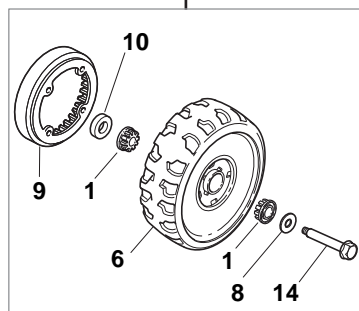

**Rear Drive**

POS	PART. NO	Q.ty	DESCRIPTION	DESCRIZIONE	DESCRIPTION	BESCHREIBUNG	REMARKS
1	112608520/0	2	Seeger	Seeger	Seeger	Seeger	
2	322160520/0	2	Dust Cover	Disco Parapolvere	Protege-Poussiere	Staubschutscheibe	
3	122570125/0	2	Pinion	Pignone	Pignon	Ritzel	
4	122076645/0	2	Key	Chiave	Clef	Schlüssel	
5	322160520/0	2	Dust Cover	Disco Parapolvere	Protege-Poussiere	Staubschutscheibe	
6	112622620/0	2	Pin	Perno	Pivot	Bolzen	
7	122122202/0	2	Bearing	Cuscinetto	Coussinet	Lager	
8	322600106/1	2	Protection, Wheel	Protezione Ruote	Protection Roue	Schütz, Räder	
9	381003303/0	1	Lever, Height Adjustment	Leva Regolazione Altezza	Levier Reglage Hauteur	Hebel, Höneverstellung	
10	112728689/0	2	Screw	Vite	Vis	Schraube	
11	112645705/0	1	Dowel	Grano	Goupille	Stift	
12	122601909/0	1	Pulley	Puleggia	Poulie	Riemenscheibe	
13	181003093/1	1	Gear Box	Gruppo Trazione	Groupe Traction	Antrieb	
15	122753001/0	2	Pin	Perno	Pivot	Bolzen	
16	122450438/0	1	Spring	Molla	Ressort	Feder	
17	135064100/0	1	Belt	Cinghia	Courroie	Riemen	

**Front Hubcaps**

**Rear Hubcaps**

BUSHING Version - Ø 165

BALL BEARING Version - Ø 165

BUSHING Version - Ø 190

BALL BEARING Version - Ø 190

**Wheels**

POS	PART. NO	Q.ty	DESCRIPTION	DESCRIZIONE	DESCRIPTION	BESCHREIBUNG	REMARKS
1	122034508/0	8	Bush	Bussola	Douille	Büchse	
2	322686091/1	4	Wheel Ø 165	Ruota Ø 165	Roue Ø 165	Rad Ø 165	
3	122524341/0	4	Pin	Perno	Pivot	Bolzen	
4	122675100/0	4	Washer	Rosetta	Rondelle	Scheibe	
5	122122200/0	8	Bearing	Cuscinetto	Coussinet	Lager	
6	322686093/0	4	Wheel Ø 190	Ruota Ø 190	Roue Ø190	Rad Ø 190	
8	112523050/0	2	Washer	Rosetta	Rondelle	Scheibe	
9	322120109/0	2	Ring Gear	Corona	Couronne	Kranz	
10	322170622/0	2	Spacer	Distanziale	Entretoise	Distanzring	
11	122675100/0	2	Washer	Rosetta	Rondelle	Scheibe	
8	112523050/0	2	Washer	Rosetta	Rondelle	Scheibe	
14	112735599/0	2	Screw	Vite	Vis	Schraube	