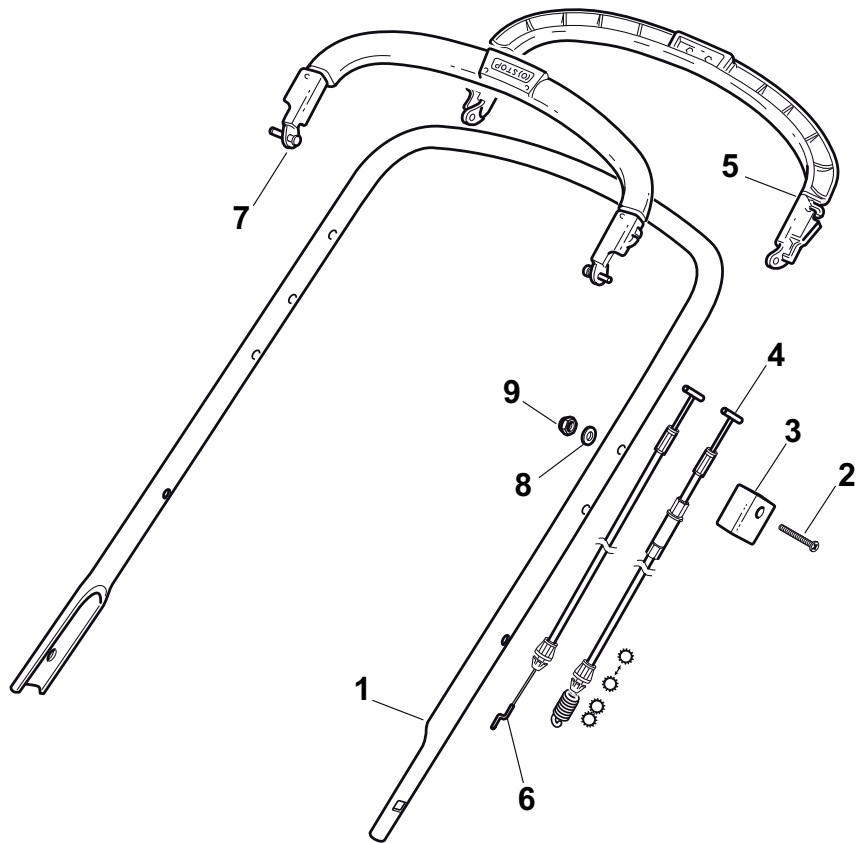

Handle, Upper Part							
POS	PART. NO	Q.ty	DESCRIPTION	DESCRIZIONE	DESCRIPTION	BESCHREIBUNG	REMARKS
1	381006579/1	1	Handle, Upper Part	Manico, Parte Sup	Mancheron, Partie Superieure	Holm, Oberteil	
2	112689500/0	1	Screw	Vite	Vis	Schraube	
3	322551640/0	1	Plate	Piastrina	Plaquette	Plättchen	
4	381000659/0	1	Cable, Rear Drive	Cavo Comando Trazione	Câble, Comm. Traction	Kabel, Antrieb	
5	381003297/1	1	Driving Lever	Leva Trazione	Levier Traction	Antriebhebel	
6	181030000/0	1	Cable, Thread Engine Brake	Cavo Freno Motore	Cable Frein Moteur	Kabel, Motorbremse	for GGP 150 Engine
6	181030001/0	1	Cable, Thread Engine Brake	Cavo Freno Motore	Cable Frein Moteur	Kabel, Motorbremse	for B&S 450-500-625-675 Series / Honda
6	181030001/0	1	Cable, Thread Engine Brake	Cavo Freno Motore	Cable Frein Moteur	Kabel, Motorbremse	for GGP Engine
7	381003298/1	1	Lever, Engine Brake	Leva Freno Motore	Levier Frein Moteur	Hebel, Motorbremse	
7	381003330/0	1	Lever, Engine Brake	Leva Freno Motore	Levier Frein Moteur	Hebel, Motorbremse	
8	112521330/0	1	Washer	Rosetta	Rondelle	Scheibe	
9	112292100/0	1	Nut	Dado	Ecrou	Mutter