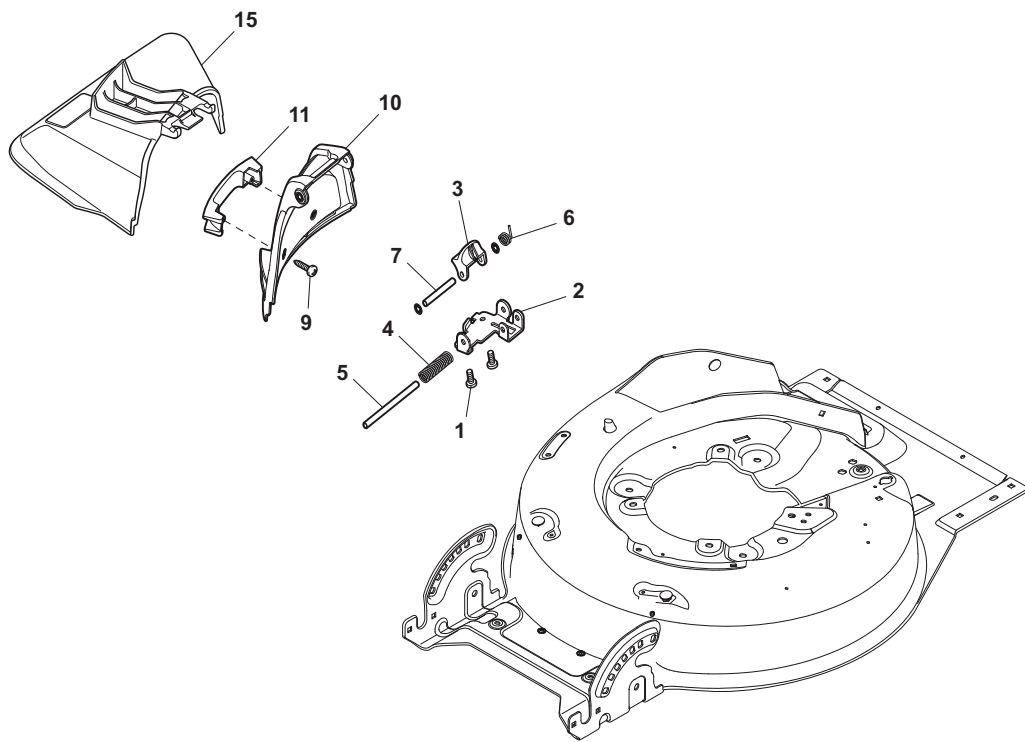

Side Discharge

POS	PART. NO	Q.ty	DESCRIPTION	DESCRIZIONE	DESCRIPTION	BESCHREIBUNG	REMARKS
1	112727803/0	2	Screw	Vite	Vis	Schraube	
2	322806635/1	1	Fulcrum Pin	Perno Fulcro	Pivot	Gelenkpunkt	
3	322783010/1	1	Button	Pulsante	Poussoir	Druckknopf	
4	122450456/0	1	Spring	Molla	Ressort	Feder	
5	122517864/0	1	Pin	Perno	Pivot	Bolzen	
6	122450457/0	1	Spring	Molla	Ressort	Feder	
7	122517866/0	1	Pin	Perno	Pivot	Bolzen	
9	112728706/0	2	Screw	Vite	Vis	Schraube	
10	322600200/0	1	Ejection Guard	Protezione Uscita	Protection Sortie	Auswurfschutz	
11	322393633/0	1	Handle	Maniglia	Poignée	Griff	
15	322108289/0	1	Ejection Guard	Protezione Uscita	Protection Sortie	Auswurfschutz