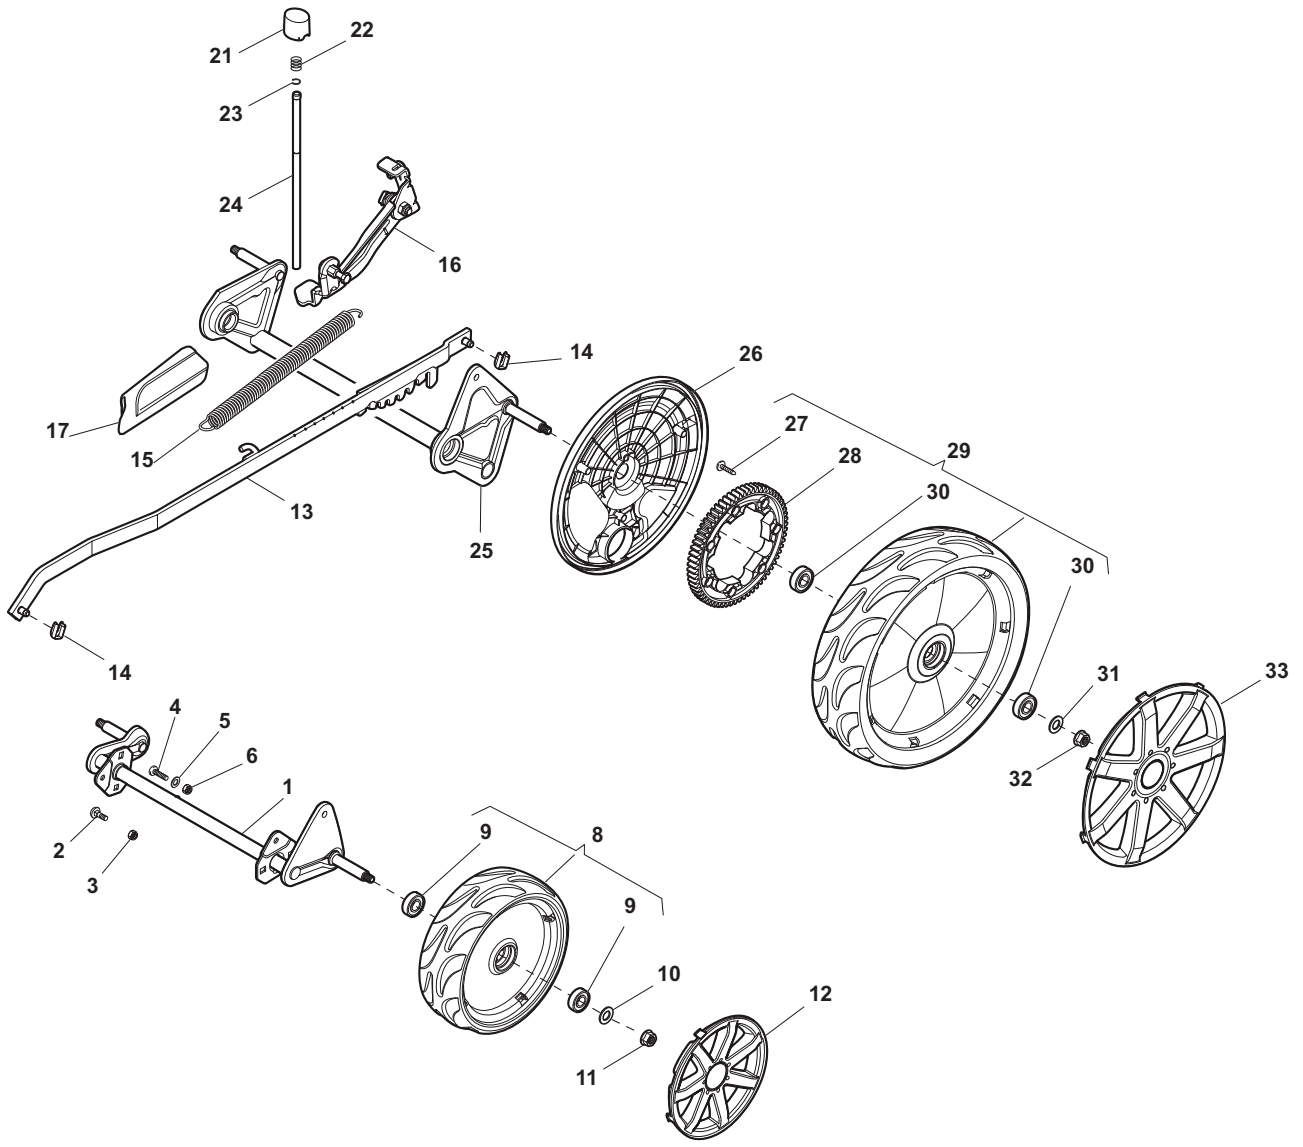

Wheels and Hub Cap

POS	PART. NO	Q.ty	DESCRIPTION	DESCRIZIONE	DESCRIPTION	BESCHREIBUNG	REMARKS
1	381302801/0	1	Axle, Front Wheels	Asse Ruote Anteriori	Axe Roues Avant	Achse, Vorderrad	
2	112815205/0	4	Screw	Vite	Vis	Schraube	
3	112154510/0	4	Nut	Dado	Ecrou	Mutter	
4	112727799/0	2	Screw	Vite	Vis	Schraube	
5	112523040/0	2	Washer	Rosetta	Rondelle	Scheibe	
6	112154510/0	2	Nut	Dado	Ecrou	Mutter	
8	381007394/1	2	Wheel Ø 210	Ruota Rigata Ø 210	Roue Ø 210	Rad. Ø 210	
9	119216035/0	4	Bearing	Cuscinetto	Coussinet	Lager	
10	112521350/0	2	Washer	Rosetta	Rondelle	Scheibe	
11	112155000/0	2	Nut	Dado	Ecrou	Mutter	
12	322110597/0	2	Hub Cap	Coprizzo	Couvre-Moyeu	Radkappe	
13	381002035/0	1	Rod, Height Adjustment	Asta Comando Regol. Altezza	Tige Commande Reglage Hauteur	Stange, Höheverstellung	
14	112436051/0	2	Plate	Piastrina	Plaquette	Plättchen	
15	122450459/1	1	Spring	Molla	Ressort	Feder	
16	381003337/1	1	Lever, Height Adjustment	Leva Regolazione Altezza	Levier Reglage Hauteur	Hebel, Höheverstellung	
17	322570202/0	1	Cover	Capottina	Capot	Haube	
21	322602012/1	1	Button	Pulsante	Poussoir	Druckknopf	
22	122450462/0	1	Spring	Molla	Ressort	Feder	
23	112000930/0	1	Snap Ring	Anello Elastico	Anneau Ressort	Sprengring	
24	122033351/1	1	Rod	Astina	Tige	Stange	
25	381002899/0	1	Axle, Rear Wheels	Asse Ruote Posteriore	Axe Roues Arriere	Achse, Hinterrad	
26	322600179/0	2	Protection, Wheel	Protezione Ruote	Protection Roue	Schütz, Räder	
27	112728691/0	6	Screw	Vite	Vis	Schraube	
28	322120113/0	2	Ring Gear	Corona	Couronne	Kranz	
29	381007398/1	2	Wheel Ø 300	Ruota Ø 300	Roue Ø 300	Rad Ø 300	
30	119216035/0	4	Bearing	Cuscinetto	Coussinet	Lager	
31	112521350/0	2	Washer	Rosetta	Rondelle	Scheibe	
32	112155000/0	2	Nut	Dado	Ecrou	Mutter	
33	322110599/0	2	Hub Cap	Coprizzo	Couvre-Moyeu	Radkappe