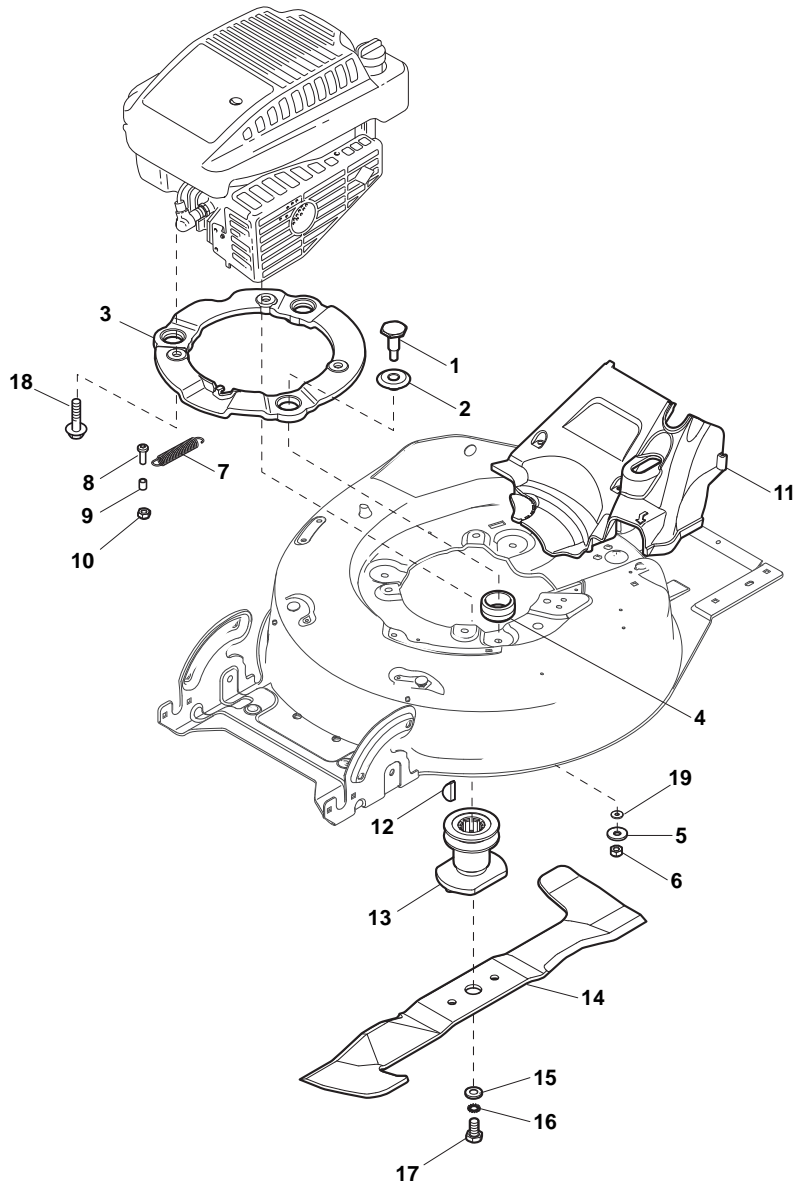

Blade AVS

POS	PART. NO	Q.ty	DESCRIPTION	DESCRIZIONE	DESCRIPTION	BESCHREIBUNG	REMARKS
1	122519816/0	3	Pin	Perno	Pivot	Bolzen	
2	322672201/0	3	Washer	Rosetta	Rondelle	Scheibe	
3	322207226/0	1	Flange	Flangia	Bride	Flansch	
4	322250014/0	3	Grommet	Gommino	Caoutchouc	Gummi	
5	112521350/0	3	Washer	Rosetta	Rondelle	Scheibe	
6	112155000/0	3	Nut	Dado	Ecrou	Mutter	
7	122450461/0	1	Spring	Molla	Ressort	Feder	
8	112727801/0	1	Screw	Vite	Vis	Schraube	
9	122170846/0	1	Spacer	Distanziale	Entretoise	Distanzring	
10	112154510/0	1	Nut	Dado	Ecrou	Mutter	
11	322060230/0	1	Protection	Cappuccio	Capuchon	Stecker	
12	112139100/0	1	Feather, Crankshaft Ø 22.2	Linguetta, Albero Motore Ø 22.2	Clavette, Arbre Moteur Ø 22.2	Keil, Motorwelle Ø 22.2	for B&S-GGP Engine
12	112139150/0	1	Feather, Crankshaft Ø 25	Linguetta, Albero Motore Ø 25	Clavette, Arbre Moteur Ø 25	Keil, Motorwelle Ø 25	for Honda Engine
13	122465638/1	1	Hub With Pulley, Crankshaft Ø 22.2	Mozzo Con Puleggia, Albero Motore Ø 22.2	Moyeu Avec Poulie, Arbre Moteur Ø 22.2	Nabe Mit Scheibe, Motorwelle Ø 22.2	for B&S-GGP Engine
13	122465639/1	1	Hub With Pulley, Crankshaft Ø 25	Mozzo Con Puleggia, Albero Motore Ø 25	Moyeu Avec Poulie, Arbre Moteur Ø 25	Nabe Mit Scheibe, Motorwelle Ø 25	for Honda Engine
14	181004454/0	1	Blade	Coltello	Lame	Messer	
15	122160400/0	1	Elastic Washer	Disco Elastico	Disque Elastique	Federscheibe	
16	112523080/0	1	Washer	Rosetta	Rondelle	Scheibe	
17	112736815/0	1	Screw	Vite	Vis	Schraube	
18	112735108/1	3	Screw	Vite	Vis	Schraube	
19	122170850/0	3	Spacer	Distanziale	Entretoise	Distanzring