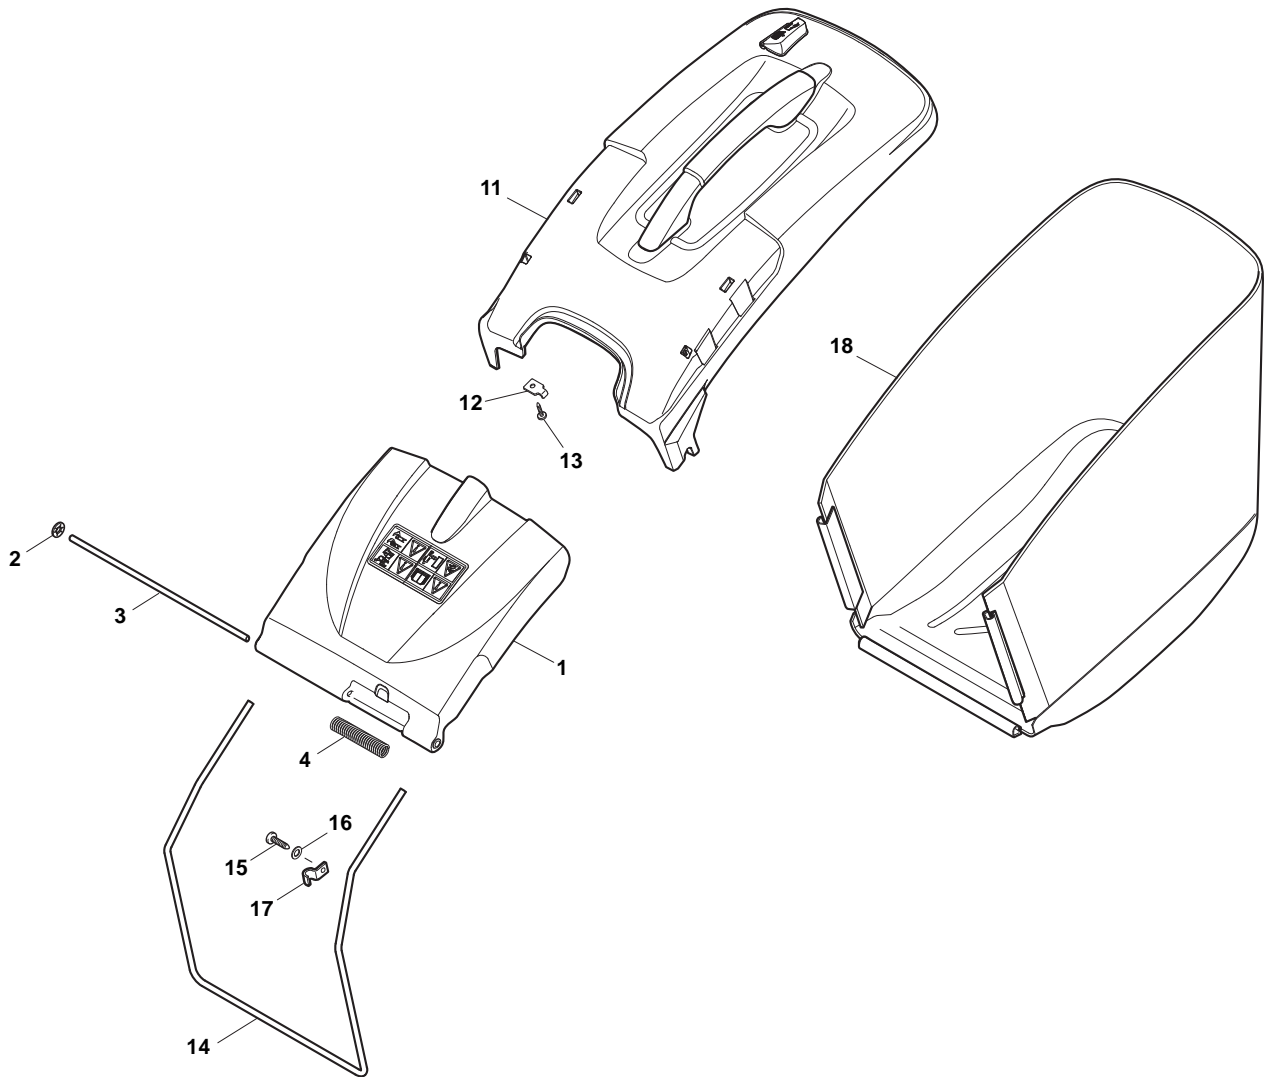

Grass-Catcher

POS	PART. NO	Q.ty	DESCRIPTION	DESCRIZIONE	DESCRIPTION	BESCHREIBUNG	REMARKS
1	322600180/4	1	Stone-Guard	Parasassi	Pare-Pierres	Prallblech	Black
2	112604899/0	2	Crown Fastener	Fissatore A Corona	Fixateur A Couronne	Kronescheibe	
3	122517863/0	1	Pin	Perno	Pivot	Bolzen	
4	122450455/1	1	Spring	Molla	Ressort	Feder	
11	381486007/0	1	GrassBox,Upper Part	Sacco, Parte Sup	Sac,Partie Superieure	Korb, Oberteil	
12	322545159/0	2	Plate	Piastrina	Plaquette	Plättchen	
13	112728689/0	2	Screw	Vite	Vis	Schraube	
14	122608542/0	1	Stiffening Lower	Rinforzo Inf	Réinforcement Inf	Verstärkung Untere	
15	112728689/0	2	Screw	Vite	Vis	Schraube	
16	112521320/0	2	Washer	Rosetta	Rondelle	Scheibe	
17	325774220/0	2	Plate	Piastrina	Plaquette	Plättchen	
18	181002298/2	1	Box, Fabric	Sacco, Tela	Sac, Toile	Sack, Tuck	No Logo
18	181002302/2	1	Box, Fabric	Sacco, Tela	Sac, Toile	Sack, Tuck	Stiga
18	181002303/2	1	Box, Fabric	Sacco, Tela	Sac, Toile	Sack, Tuck	Castelgarden