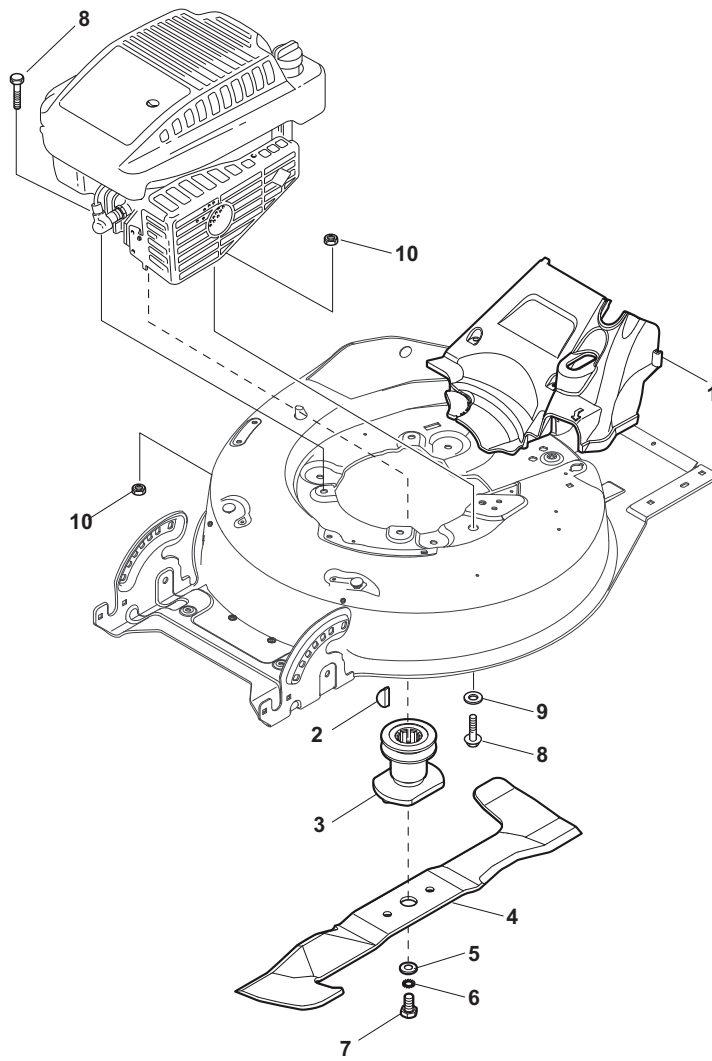

Side Discharge

POS	PART. NO	Q.ty	DESCRIPTION	DESCRIZIONE	DESCRIPTION	BESCHREIBUNG	REMARKS
1	112727803/0	2	Screw	Vite	Vis	Schraube	
2	322806635/1	1	Fulcrum Pin	Perno Fulcro	Pivot	Gelenkpunkt	
3	322783010/1	1	Button	Pulsante	Poussoir	Druckknopf	
4	122450456/0	1	Spring	Molla	Ressort	Feder	
5	122517864/0	1	Pin	Perno	Pivot	Bolzen	
6	122450457/0	1	Spring	Molla	Ressort	Feder	
7	122517866/0	1	Pin	Perno	Pivot	Bolzen	
9	112728706/0	2	Screw	Vite	Vis	Schraube	
10	322600200/0	1	Ejection Guard	Protezione Uscita	Protection Sortie	Auswurfschutz	
11	322393633/0	1	Handle	Maniglia	Poignée	Griff	
15	322108289/0	1	Ejection Guard	Protezione Uscita	Protection Sortie	Auswurfschutz	