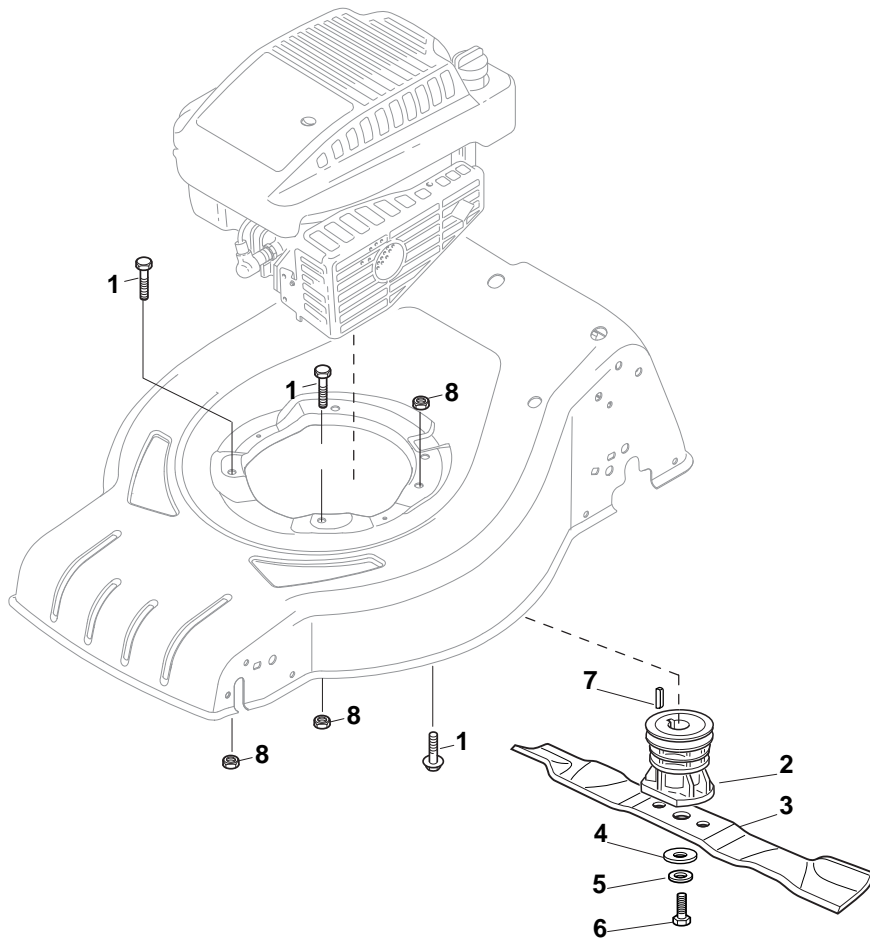

Blade and Hub

POS	PART. NO	Q.ty	DESCRIPTION	DESCRIZIONE	DESCRIPTION	BESCHREIBUNG	REMARKS
1	112691100/0	3	Screw	Vite	Vis	Schraube	for B&S E series
1	112691115/0	3	Screw	Vite	Vis	Schraube	for HONDA-GGP Engine
1	112691100/0	2	Screw	Vite	Vis	Schraube	for B&S Engine
1	112691800/0	1	Screw	Vite	Vis	Schraube	for B&S Engine
2	122465607/3	1	Hub With Pulley, Crankshaft Ø 22.2	Mozzo Con Puleggia, Albero Motore Ø 22.2	Moyeu Avec Poulie, Arbre Moteur Ø 22.2	Nabe Mit Scheibe, Motorwelle Ø 22.2	for B&S-GGP Engine
2	122465608/2	1	Hub With Pulley, Crankshaft Ø 25	Mozzo Con Puleggia, Albero Motore Ø 25	Moyeu Avec Poulie, Arbre Moteur Ø 25	Nabe Mit Scheibe, Motorwelle Ø 25	for HONDA Engine
3	181004459/0	1	Blade Standard	Coltello Standard	Lame Standard	Messer Standard	
4	122160400/0	1	Elastic Washer	Disco Elastico	Disque Elastique	Federscheibe	
5	112523080/0	1	Washer	Rosetta	Rondelle	Scheibe	
6	112735698/0	1	Screw	Vite	Vis	Schraube	
7	112139100/0	1	Feather, Crankshaft Ø 22.2	Linguetta, Albero Motore Ø 22.2	Clavette, Arbre Moteur Ø 22.2	Keil, Motorwelle Ø 22.2	for B&S-GGP Engine
7	112139150/0	1	Feather, Crankshaft Ø 25	Linguetta, Albero Motore Ø 25	Clavette, Arbre Moteur Ø 25	Keil, Motorwelle Ø 25	for HONDA Engine
8	112154210/0	3	Screw	Vite	Vis	Schraube