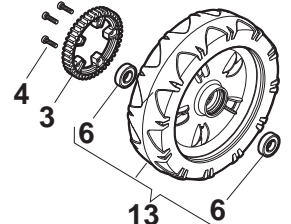

Rear Drive

POS	PART. NO	Q.ty	DESCRIPTION	DESCRIZIONE	DESCRIPTION	BESCHREIBUNG	REMARKS
1	112608600/0	4	Seeger	Seeger	Seeger	Seeger	
2	122570134/0	1	Pinion L	Pignone Sx	Pignon G	Ritzel Linkes	
3	122570133/0	1	Pinion R	Pignone Dx	Pignon D	Ritzel Rechtes	
4	322042067/0	2	Bush	Bussola	Douille	Büchse	
5	112521371/0	2	Washer	Rosetta	Rondelle	Scheibe	
6	181003092/0	1	Gear Box	Gruppo Trazione	Groupe Traction	Antrieb	
7	122601904/0	1	Pulley	Puleggia	Poulie	Riemenscheibe	
8	112645705/0	1	Pin	Perno	Pivot	Bolzen	
9	122033283/0	1	Adjustment Rod	Asta Regolazione	Tige Reglage	Verstellungstange	
10	135064196/0	1	Belt	Cinghia	Courroire	Riemen	
11	122041957/1	1	Bush	Bussola	Douille	Büchse	
12	122450063/0	1	Spring	Molla	Ressort	Feder	
13	322680009/0	1	Washer	Rosetta	Rondelle	Scheibe	
14	112154510/0	1	Nut	Dado	Ecrou	Mutter	
15	122110230/0	1	Cap	Puntale	Bouchon	Gummistopfen	
16	122753000/0	2	Pin	Perno	Pivot	Bolzen	

Bushing - Ø 200

Ball Bearing - Ø 200

DELTA Wheel

NTD Wheel

DELTA Wheel

NTD Wheel

DELTA Wheel

NTD Wheel

DELTA Wheel

NTD Wheel

Bushing - Ø280

Ball Bearing - Ø280

Wheels							
POS	PART. NO	Q.ty	DESCRIPTION	DESCRIZIONE	DESCRIPTION	BESCHREIBUNG	REMARKS
1	381007486/1	2	Wheel Ø 280	Ruota Ø 280	Roue Ø 280	Rad Ø 280	
2	322042064/0	8	Bush	Bussola	Douille	Büchse	
3	322120115/0	2	Ring Gear	Corona	Couronne	Kranz	
4	112728706/0	6	Screw	Vite	Vis	Schraube	
5	381007481/1	2	Wheel Ø 200	Ruota Ø 200	Roue Ø 200	Rad Ø 200	
6	119216035/0	8	Bearing	Cuscinetto	Coussinet	Lager	
7	381007479/1	2	Wheel Ø 280	Ruota Ø 280	Roue Ø 280	Rad Ø 280	
8	381007483/1	2	Wheel Ø 200	Ruota Ø 200	Roue Ø 200	Rad Ø 200	
9	381007436/1	2	Wheel Ø 280	Ruota Ø 280	Roue Ø 280	Rad Ø 280	
10	381007435/1	2	Wheel Ø 200	Ruota Ø 200	Roue Ø 200	Rad Ø 200	
11	381007416/2	2	Wheel Ø 200	Ruota Ø 200	Roue Ø 200	Rad Ø 200	
13	381007417/2	2	Wheel Ø 280	Ruota Ø 280	Roue Ø 280	Rad Ø 280	