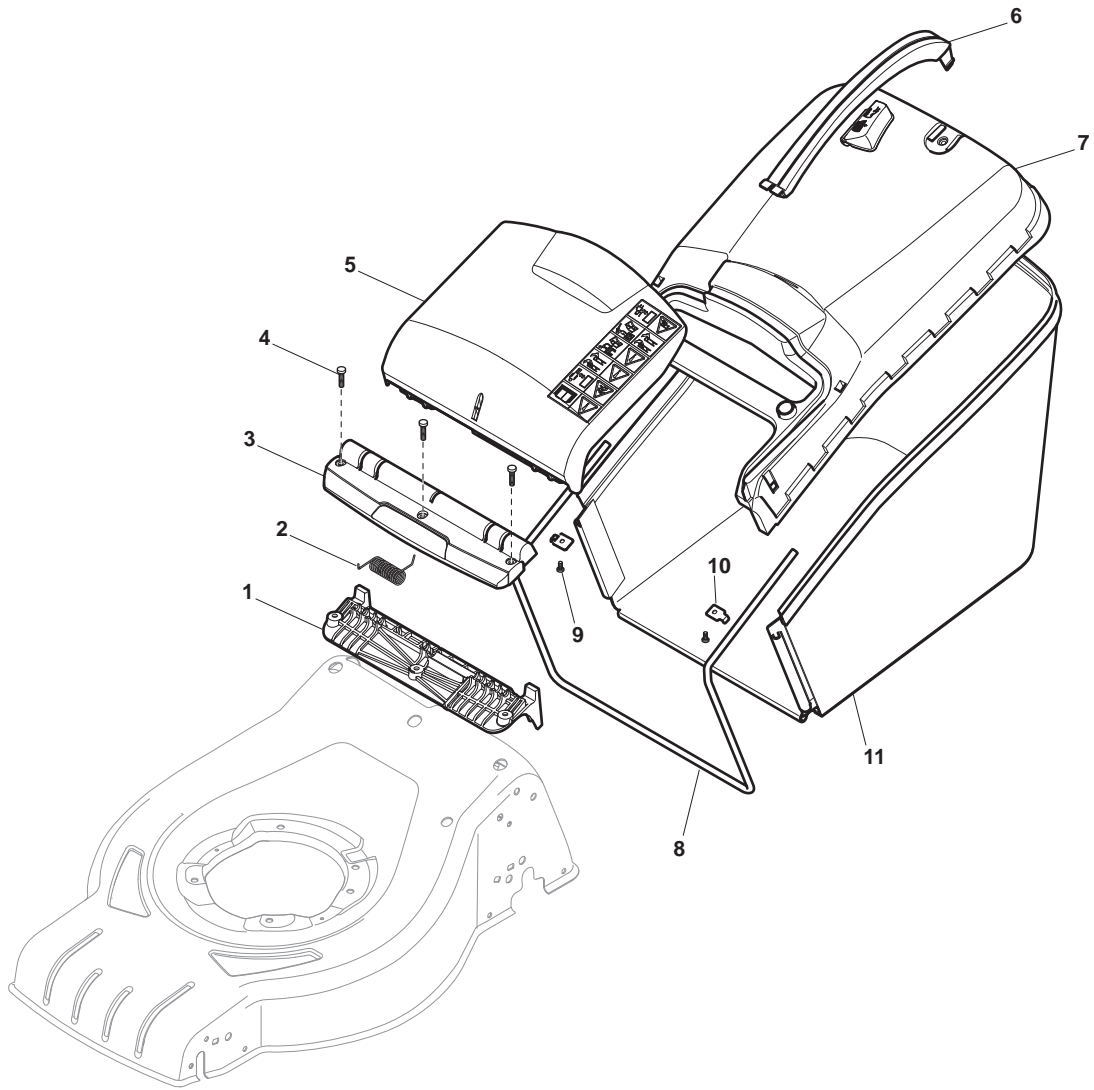

Grass-Catcher							
POS	PART. NO	Q.ty	DESCRIPTION	DESCRIZIONE	DESCRIPTION	BESCHREIBUNG	REMARKS
1	322785331/0	1	Support	Supporto	Support	Halter	
2	122450464/0	1	Spring	Molla	Ressort	Feder	
3	322109554/0	1	Cover, Black	Copertura, Nero	Couvre, Noir	Kappe, Schwarz	Black
3	322109556/0	1	Cover, Yellow	Capottina Gialla	Capot Jaune	Haube Gelb	Yellow
4	112728699/0	3	Screw	Vite	Vis	Schraube	
5	322600206/1	1	Stone-Guard Black	Parasassi Nero	Pare-Pierres	Prallblech	Black
5	322600214/1	1	Stone-Guard Yellow	Parasassi Giallo	Pare-Pierres, Jaune	Prallblech, Gelb	Yellow
6	322393644/0	1	Handle, Black	Maniglia, Nero	Poignee, Noir	Griff, Schwarz	Black
6	322393715/0	1	Handle, Grey	Maniglia Grigio	Poignée Gris	Griff, Grau	Grey NCSS-N
7	381486016/0A	1	Grass-Box, Upper Part Yellow	Sacco, Parte Superiore Giallo	Sac, Partie Superieure Jaune	Korb, Oberteil Gelb	Yellow
7	381486018/0	1	Grass-Box, Upper Part Black	Sacco, Parte Sup. Nero	Sac, Partie Sup. Noir	Korb, Oberteil, Schwarz	Black
8	122608561/0	1	Stiffening Lower	Rinforzo Inf	Réinforcement Inf	Verstärkung Untere	
9	112728692/0	2	Screw	Vite	Vis	Schraube	
10	322545159/0	2	Plate	Piastrina	Plaquette	Plättchen	
11	181002318/0	1	Box, Fabric	Sacco, Tela	Sac, Toile	Sack, Tuck