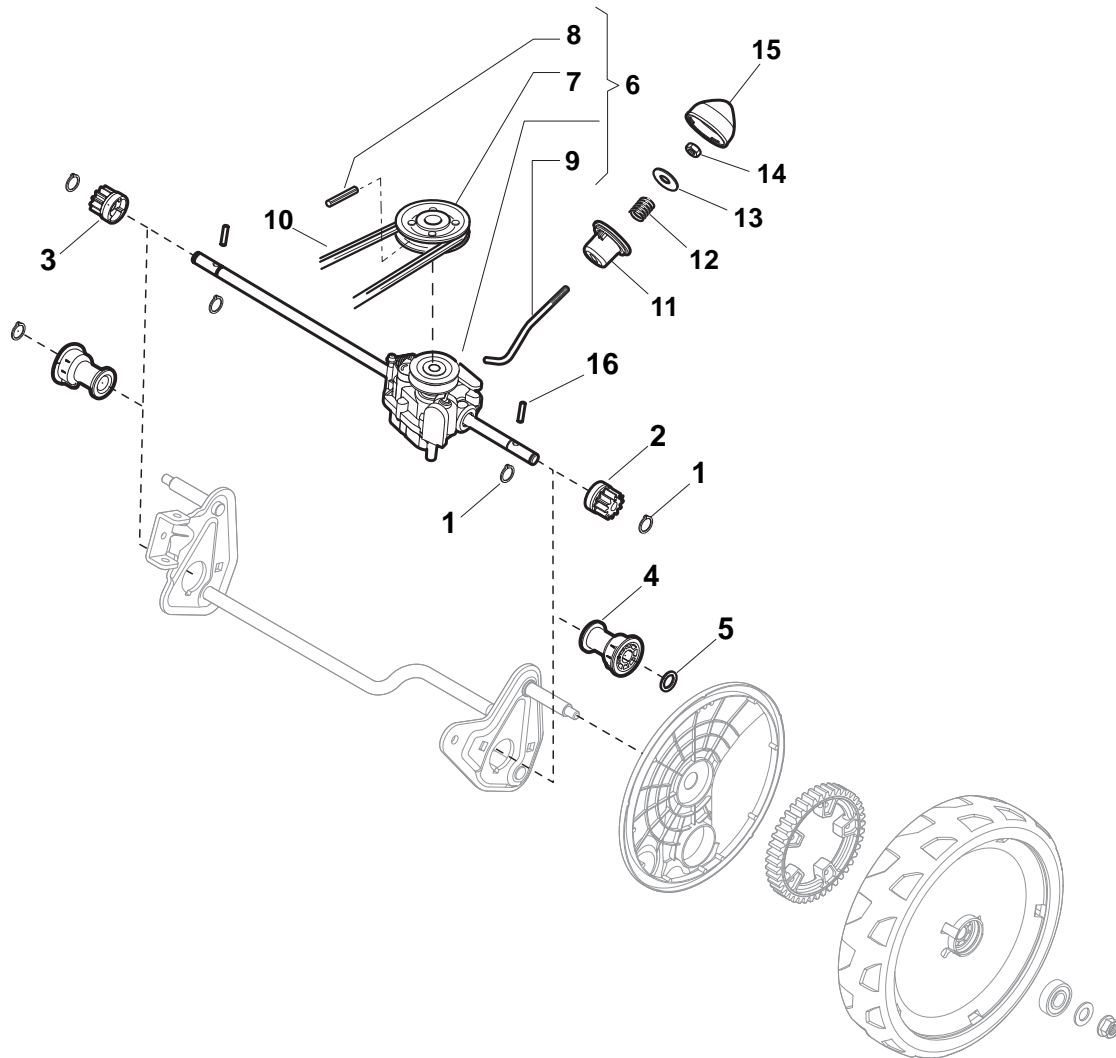

Rear Drive

POS	PART. NO	Q.ty	DESCRIPTION	DESCRIZIONE	DESCRIPTION	BESCHREIBUNG	REMARKS
1	112608600/0	4	Seeger	Seeger	Seeger	Seeger	
2	122570134/0	1	Pinion L	Pignone Sx	Pignon G	Ritzel Linkes	
3	122570133/0	1	Pinion R	Pignone Dx	Pignon D	Ritzel Rechtes	
4	322042067/0	2	Bush	Bussola	Douille	Büchse	
5	112521371/0	2	Washer	Rosetta	Rondelle	Scheibe	
6	181003092/0	1	Gear Box	Gruppo Trazione	Groupe Traction	Antrieb	
7	122601904/0	1	Pulley	Puleggia	Poulie	Riemenscheibe	
8	112645705/0	1	Pin	Perno	Pivot	Bolzen	
9	122033283/0	1	Adjustment Rod	Asta Regolazione	Tige Reglage	Verstellungstange	
10	135064196/0	1	Belt	Cinghia	Courroire	Riemen	
11	122041957/1	1	Bush	Bussola	Douille	Büchse	
12	122450063/0	1	Spring	Molla	Ressort	Feder	
13	322680009/0	1	Washer	Rosetta	Rondelle	Scheibe	
14	112154510/0	1	Nut	Dado	Ecrou	Mutter	
15	122110230/0	1	Cap	Puntale	Bouchon	Gummistopfen	
16	122753000/0	2	Pin	Perno	Pivot	Bolzen