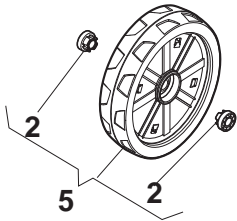

Rear Drive

POS	PART. NO	Q.ty	DESCRIPTION	DESCRIZIONE	DESCRIPTION	BESCHREIBUNG	REMARKS
1	112608600/0	4	Seeger	Seeger	Seeger	Seeger	
2	122570134/0	1	Pinion L	Pignone Sx	Pignon G	Ritzel Linkes	
3	122570133/0	1	Pinion R	Pignone Dx	Pignon D	Ritzel Rechtes	
4	322042067/0	2	Bush	Bussola	Douille	Büchse	
5	112521371/0	2	Washer	Rosetta	Rondelle	Scheibe	
6	181003092/0	1	Gear Box	Gruppo Trazione	Groupe Traction	Antrieb	
7	122601904/0	1	Pulley	Puleggia	Poulie	Riemenscheibe	
8	112645705/0	1	Pin	Perno	Pivot	Bolzen	
9	122033283/0	1	Adjustment Rod	Asta Regolazione	Tige Reglage	Verstellungstange	
10	135064196/0	1	Belt	Cinghia	Courroire	Riemen	
11	122041957/1	1	Bush	Bussola	Douille	Büchse	
12	122450063/0	1	Spring	Molla	Ressort	Feder	
13	322680009/0	1	Washer	Rosetta	Rondelle	Scheibe	
14	112154510/0	1	Nut	Dado	Ecrou	Mutter	
15	122110230/0	1	Cap	Puntale	Bouchon	Gummistopfen	
16	122753000/0	2	Pin	Perno	Pivot	Bolzen	

Bushing - Ø 200

Ball Bearing - Ø 200

DELTA Wheel

NTD Wheel

DELTA Wheel

NTD Wheel

DELTA Wheel

NTD Wheel

DELTA Wheel

NTD Wheel

Bushing - Ø280

Ball Bearing - Ø280

Wheels							
POS	PART. NO	Q.ty	DESCRIPTION	DESCRIZIONE	DESCRIPTION	BESCHREIBUNG	REMARKS
1	381007486/1	2	Wheel Ø 280	Ruota Ø 280	Roue Ø 280	Rad Ø 280	
2	322042064/0	8	Bush	Bussola	Douille	Büchse	
3	322120115/0	2	Ring Gear	Corona	Couronne	Kranz	
4	112728706/0	6	Screw	Vite	Vis	Schraube	
5	381007481/1	2	Wheel Ø 200	Ruota Ø 200	Roue Ø 200	Rad Ø 200	
6	119216035/0	8	Bearing	Cuscinetto	Coussinet	Lager	
7	381007479/1	2	Wheel Ø 280	Ruota Ø 280	Roue Ø 280	Rad Ø 280	
8	381007483/1	2	Wheel Ø 200	Ruota Ø 200	Roue Ø 200	Rad Ø 200	
9	381007436/1	2	Wheel Ø 280	Ruota Ø 280	Roue Ø 280	Rad Ø 280	
10	381007435/1	2	Wheel Ø 200	Ruota Ø 200	Roue Ø 200	Rad Ø 200	
11	381007416/2	2	Wheel Ø 200	Ruota Ø 200	Roue Ø 200	Rad Ø 200	
13	381007417/2	2	Wheel Ø 280	Ruota Ø 280	Roue Ø 280	Rad Ø 280	