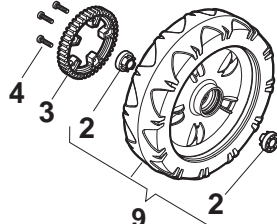

Rear Drive

POS	PART. NO	Q.ty	DESCRIPTION	DESCRIZIONE	DESCRIPTION	BESCHREIBUNG	REMARKS
1	112608600/0	4	Seeger	Seeger	Seeger	Seeger	
2	122570134/0	1	Pinion L	Pignone Sx	Pignon G	Ritzel Linkes	
3	122570133/0	1	Pinion R	Pignone Dx	Pignon D	Ritzel Rechtes	
4	322042067/0	2	Bush	Bussola	Douille	Büchse	
5	112521371/0	2	Washer	Rosetta	Rondelle	Scheibe	
6	181003092/0	1	Gear Box	Gruppo Trazione	Groupe Traction	Antrieb	
7	122601904/0	1	Pulley	Puleggia	Poulie	Riemenscheibe	
8	112645705/0	1	Pin	Perno	Pivot	Bolzen	
9	122033283/0	1	Adjustment Rod	Asta Regolazione	Tige Reglage	Verstellungstange	
10	135064196/0	1	Belt	Cinghia	Courroire	Riemen	
11	122041957/1	1	Bush	Bussola	Douille	Büchse	
12	122450063/0	1	Spring	Molla	Ressort	Feder	
13	322680009/0	1	Washer	Rosetta	Rondelle	Scheibe	
14	112154510/0	1	Nut	Dado	Ecrou	Mutter	
15	122110230/0	1	Cap	Puntale	Bouchon	Gummistopfen	
16	122753000/0	2	Pin	Perno	Pivot	Bolzen	

Bushing - Ø 200

Ball Bearing - Ø 200

DELTA Wheel

NTD Wheel

DELTA Wheel

NTD Wheel

DELTA Wheel

NTD Wheel

DELTA Wheel

NTD Wheel

Bushing - Ø280

Ball Bearing - Ø280

Wheels							
POS	PART. NO	Q.ty	DESCRIPTION	DESCRIZIONE	DESCRIPTION	BESCHREIBUNG	REMARKS
1	381007486/1	2	Wheel Ø 280	Ruota Ø 280	Roue Ø 280	Rad Ø 280	
2	322042064/0	8	Bush	Bussola	Douille	Büchse	
3	322120115/0	2	Ring Gear	Corona	Couronne	Kranz	
4	112728706/0	6	Screw	Vite	Vis	Schraube	
5	381007481/1	2	Wheel Ø 200	Ruota Ø 200	Roue Ø 200	Rad Ø 200	
6	119216035/0	8	Bearing	Cuscinetto	Coussinet	Lager	
7	381007479/1	2	Wheel Ø 280	Ruota Ø 280	Roue Ø 280	Rad Ø 280	
8	381007483/1	2	Wheel Ø 200	Ruota Ø 200	Roue Ø 200	Rad Ø 200	
9	381007436/1	2	Wheel Ø 280	Ruota Ø 280	Roue Ø 280	Rad Ø 280	
10	381007435/1	2	Wheel Ø 200	Ruota Ø 200	Roue Ø 200	Rad Ø 200	
11	381007416/2	2	Wheel Ø 200	Ruota Ø 200	Roue Ø 200	Rad Ø 200	
13	381007417/2	2	Wheel Ø 280	Ruota Ø 280	Roue Ø 280	Rad Ø 280	