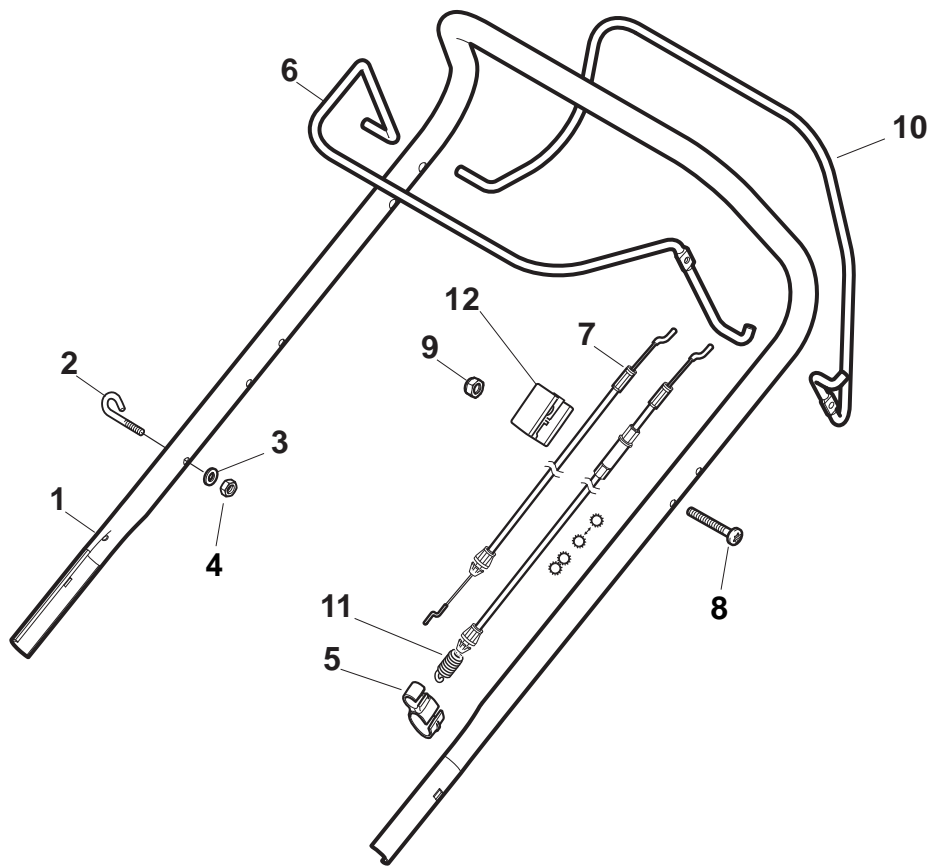

Handle, Upper Part							
POS	PART. NO	Q.ty	DESCRIPTION	DESCRIZIONE	DESCRIPTION	BESCHREIBUNG	REMARKS
1	381006739/1	1	Handle, Upper Part	Manico, Parte Sup	Mancheron, Partie Superieure	Holm, Oberteil	
1	381006745/1	1	Handle, Upper Part with sponge handgrip	Manico, Parte Sup. con impugantura in spugna	Mancheron, Partie Superieure avec éponge poignée	Holm, Oberteil Handgriff Schwamm	
1	381006754/0	1	Handle, Upper Part with sponge handgrip Yellow	Manico, Parte Sup. con impugantura in spugna Giallo	Mancheron, Partie Superieure avec éponge poignée Jaune	Holm, Oberteil Handgriff Schwamm Gelb	
2	122430313/0	1	Guide Spring	Molla Guida	Ressort De Guide	Feder Führer	
3	112521330/0	1	Washer	Rosetta	Rondelle	Scheibe	
4	112154510/0	1	Nut	Dado	Ecrou	Mutter	
5	118390020/0	1	Fairlead	Fermacavo	Fixation Cable	Kabelbefestigung	
6	181003363/1	1	Lever, Engine Brake Black	Leva Freno Motore Nero	Levier Frein Moteur Noir	Hebel, Motorbremse Schwarz	Black
6	381003365/0	1	Lever, Engine Brake Yellow	Leva Freno Motore, Giallo	Levier Frein Moteur Jaune	Hebel, Motorbremse, Gelb	Yellow
6	381003376/0	1	Lever, Engine Brake Red	Leva Freno Motore, Rosso	Levier Frein Moteur Rouge	Hebel, Motorbremse, Rot	Red
7	181030054/0	1	Cable, Thread Engine Brake	Cavo Freno Motore	Cable Frein Moteur	Kabel, Motorbremse	for GGP V35-SV40
7	181030069/1	1	Cable, Thread Engine Brake	Cavo Freno Motore	Cable Frein Moteur	Kabel, Motorbremse	For HONDA Engine
7	181030087/0	1	Cable, Thread Engine Brake	Cavo Freno Motore	Cable Frein Moteur	Kabel, Motorbremse	for B&S-GGP Engine
7	181030088/0	1	Cable, Thread Engine Brake	Cavo Freno Motore	Cable Frein Moteur	Kabel, Motorbremse	For HONDA Engine
8	112727783/0	1	Screw	Vite	Vis	Schraube	
9	112154510/0	1	Nut	Dado	Ecrou	Mutter	
10	181003364/0	1	Lever, Driving	Leva Trazione	Levier Traction	Hebel, Antrieb	Black
10	381003366/0	1	Lever, Driving	Leva Trazione	Levier Traction	Hebel, Antrieb	Yellow
10	381003377/0	1	Lever, Driving	Leva Trazione	Levier Traction	Hebel, Antrieb	Red
11	381030051/0	1	Cable, Rear Drive	Cavo Comando Trazione	Câble, Comm. Traction	Kabel, Antrieb	
12	322551640/0	1	Plate	Piastrina	Plaquette	Plättchen