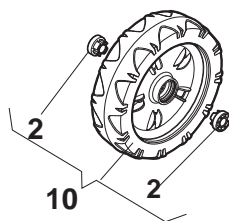

Rear Drive

POS	PART. NO	Q.ty	DESCRIPTION	DESCRIZIONE	DESCRIPTION	BESCHREIBUNG	REMARKS
1	112608600/0	4	Seeger	Seeger	Seeger	Seeger	
2	122570134/0	1	Pinion L	Pignone Sx	Pignon G	Ritzel Linkes	
3	122570133/0	1	Pinion R	Pignone Dx	Pignon D	Ritzel Rechtes	
4	322042067/0	2	Bush	Bussola	Douille	Büchse	
5	112521371/0	2	Washer	Rosetta	Rondelle	Scheibe	
6	181003092/0	1	Gear Box	Gruppo Trazione	Groupe Traction	Antrieb	
7	122601904/0	1	Pulley	Puleggia	Poulie	Riemenscheibe	
8	112645705/0	1	Pin	Perno	Pivot	Bolzen	
9	122033283/0	1	Adjustment Rod	Asta Regolazione	Tige Reglage	Verstellungstange	
10	135064196/0	1	Belt	Cinghia	Courroire	Riemen	
11	122041957/1	1	Bush	Bussola	Douille	Büchse	
12	122450063/0	1	Spring	Molla	Ressort	Feder	
13	322680009/0	1	Washer	Rosetta	Rondelle	Scheibe	
14	112154510/0	1	Nut	Dado	Ecrou	Mutter	
15	122110230/0	1	Cap	Puntale	Bouchon	Gummistopfen	
16	122753000/0	2	Pin	Perno	Pivot	Bolzen	

Bushing - Ø 200

Ball Bearing - Ø 200

DELTA Wheel

NTD Wheel

DELTA Wheel

NTD Wheel

DELTA Wheel

NTD Wheel

DELTA Wheel

NTD Wheel

Bushing - Ø280

Ball Bearing - Ø280

Wheels							
POS	PART. NO	Q.ty	DESCRIPTION	DESCRIZIONE	DESCRIPTION	BESCHREIBUNG	REMARKS
1	381007486/1	2	Wheel Ø 280	Ruota Ø 280	Roue Ø 280	Rad Ø 280	
2	322042064/0	8	Bush	Bussola	Douille	Büchse	
3	322120115/0	2	Ring Gear	Corona	Couronne	Kranz	
4	112728706/0	6	Screw	Vite	Vis	Schraube	
5	381007481/1	2	Wheel Ø 200	Ruota Ø 200	Roue Ø 200	Rad Ø 200	
6	119216035/0	8	Bearing	Cuscinetto	Coussinet	Lager	
7	381007479/1	2	Wheel Ø 280	Ruota Ø 280	Roue Ø 280	Rad Ø 280	
8	381007483/1	2	Wheel Ø 200	Ruota Ø 200	Roue Ø 200	Rad Ø 200	
9	381007436/1	2	Wheel Ø 280	Ruota Ø 280	Roue Ø 280	Rad Ø 280	
10	381007435/1	2	Wheel Ø 200	Ruota Ø 200	Roue Ø 200	Rad Ø 200	
11	381007416/2	2	Wheel Ø 200	Ruota Ø 200	Roue Ø 200	Rad Ø 200	
13	381007417/2	2	Wheel Ø 280	Ruota Ø 280	Roue Ø 280	Rad Ø 280	