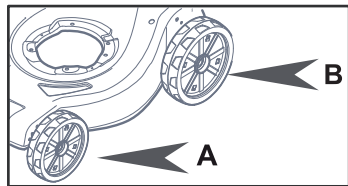

Bushing - Ø 200

Ball Bearing - Ø 200

DELTA Wheel

NTD Wheel

DELTA Wheel

NTD Wheel

DELTA Wheel

NTD Wheel

DELTA Wheel

NTD Wheel

Bushing - Ø280

Ball Bearing - Ø280

Wheels							
POS	PART. NO	Q.ty	DESCRIPTION	DESCRIZIONE	DESCRIPTION	BESCHREIBUNG	REMARKS
1	381007486/1	2	Wheel Ø 280	Ruota Ø 280	Roue Ø 280	Rad Ø 280	
2	322042064/0	8	Bush	Bussola	Douille	Büchse	
3	322120115/0	2	Ring Gear	Corona	Couronne	Kranz	
4	112728706/0	6	Screw	Vite	Vis	Schraube	
5	381007481/1	2	Wheel Ø 200	Ruota Ø 200	Roue Ø 200	Rad Ø 200	
6	119216035/0	8	Bearing	Cuscinetto	Coussinet	Lager	
7	381007479/1	2	Wheel Ø 280	Ruota Ø 280	Roue Ø 280	Rad Ø 280	
8	381007483/1	2	Wheel Ø 200	Ruota Ø 200	Roue Ø 200	Rad Ø 200	
9	381007436/1	2	Wheel Ø 280	Ruota Ø 280	Roue Ø 280	Rad Ø 280	
10	381007435/1	2	Wheel Ø 200	Ruota Ø 200	Roue Ø 200	Rad Ø 200	
11	381007416/2	2	Wheel Ø 200	Ruota Ø 200	Roue Ø 200	Rad Ø 200	
13	381007417/2	2	Wheel Ø 280	Ruota Ø 280	Roue Ø 280	Rad Ø 280	