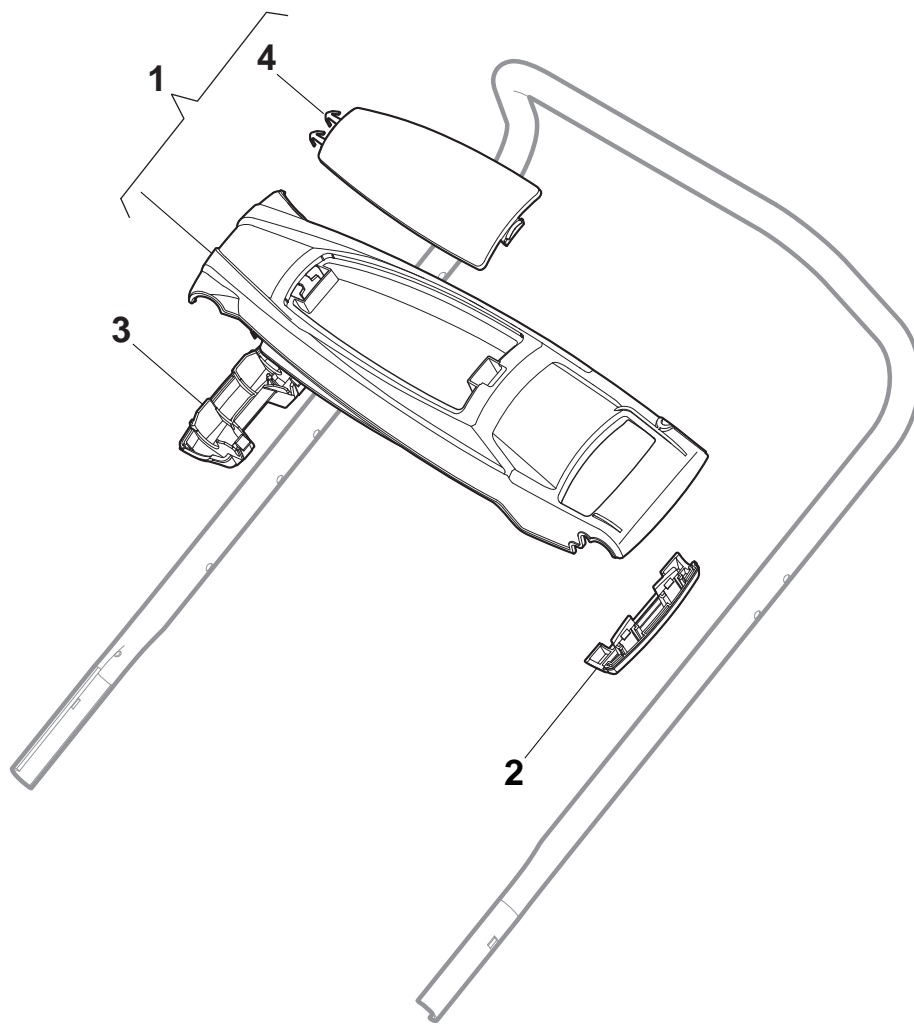

Dash Board - Delta

POS	PART. NO	Q.ty	DESCRIPTION	DESCRIZIONE	DESCRIPTION	BESCHREIBUNG	REMARKS
1	381124000/0	1	Dash Board Red	Cruscotto Rosso	Console Rouge	Konsole Rote	
1	381124001/0	1	Dash Board Yellow	Cruscotto Giallo	Console Jaune	Konsole Gelbe	
2	322546055/0	1	Plate Red	Piastrina Rossa	Plaquette Rouge	Plättchen	
2	322546057/0	1	Plate Yellow	Piastrina Gialla	Plaquette Jaune	Plättchen	
3	322546054/0	1	Plate Red	Piastrina Rossa	Plaquette Rouge	Plättchen	
3	322546056/0	1	Plate Yellow	Piastrina Gialla	Plaquette Jaune	Plättchen	
4	322120191/0	1	Dash Board Cover	Copertura Cruscotto	Console Couverture	Konsole Haube