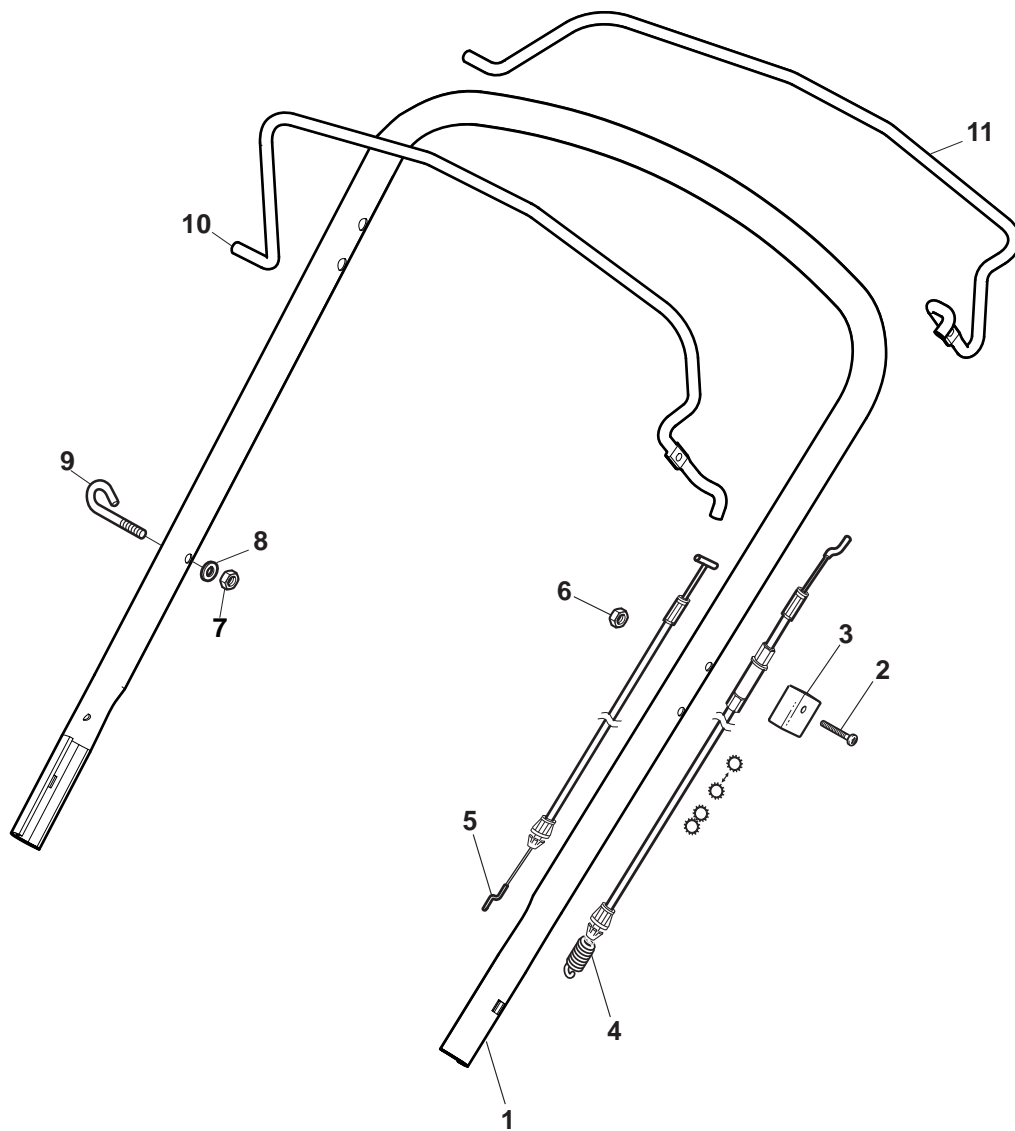

Handle, Upper Part							
POS	PART. NO	Q.ty	DESCRIPTION	DESCRIZIONE	DESCRIPTION	BESCHREIBUNG	REMARKS
1	381006740/0	1	Handle, Upper Part	Manico, Parte Sup	Mancheron, Partie Superieure	Holm, Oberteil	
2	112727783/0	1	Screw	Vite	Vis	Schraube	
3	322551640/0	1	Plate	Piastrina	Plaquette	Plättchen	
4	381030085/0	1	Cable, Rear Drive	Cavo Comando Trazione	Câble, Comm. Traction	Kabel, Antrieb	
5	181030053/0	1	Cable, Thread Engine Brake	Cavo Freno Motore	Cable Frein Moteur	Kabel, Motorbremse	for GGP V35-SV40
5	181030089/0	1	Cable, Thread Engine Brake	Cavo Freno Motore	Cable Frein Moteur	Kabel, Motorbremse	for GGP-HONDA-B&S Engine
6	112154510/0	1	Nut	Dado	Ecrou	Mutter	
7	112154510/0	1	Nut	Dado	Ecrou	Mutter	
8	112521330/0	1	Washer	Rosetta	Rondelle	Scheibe	
9	122430313/0	1	Guide Spring	Molla Guida	Ressort De Guide	Feder Führer	
10	181003369/0	1	Lever, Engine Brake	Leva Freno Motore	Levier Frein Moteur	Hebel, Motorbremse	
11	181003371/0	1	Driving Lever	Leva Trazione	Levier Traction	Antriebhebel