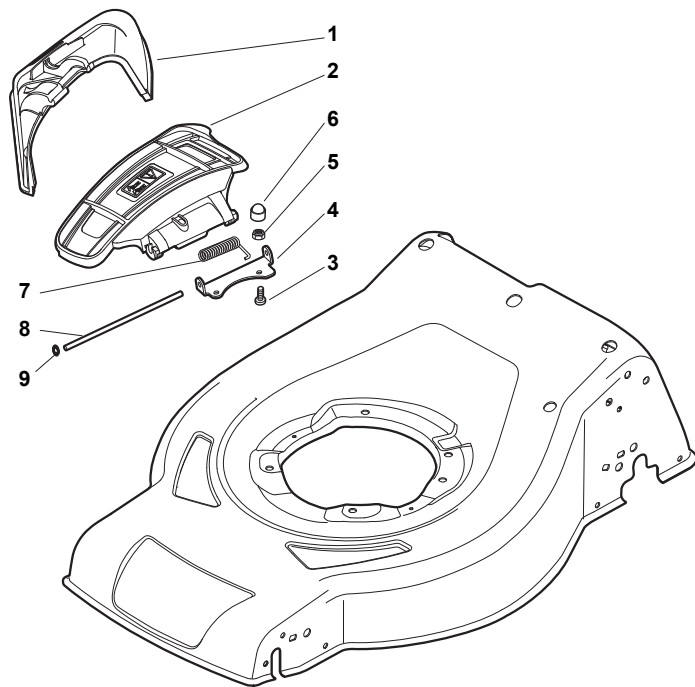

+

= A2

Hub Cap

POS	PART. NO	Q.ty	DESCRIPTION	DESCRIZIONE	DESCRIPTION	BESCHREIBUNG	REMARKS
A1	322110643/0	2	Hub Cap	Coprizzo	Couvre-Moyeu	Radkappe	
B1	322110644/0	2	Hub Cap	Coprizzo	Couvre-Moyeu	Radkappe	
A2	322110645/0	2	Hub Cap Grey	Coprizzo Grigio	Couvre-Moyeu Gris	Radkappe Grau	
B2	322110646/0	2	Hub Cap Grey	Coprizzo Grigio	Couvre-Moyeu Gris	Radkappe Grau	
A3	322110687/0	2	Hub Cap Grey	Coprizzo Grigio	Couvre-Moyeu Gris	Radkappe Grau	
B3	322110641/0	2	Hub Cap Grey	Coprizzo Grigio	Couvre-Moyeu Gris	Radkappe Grau	