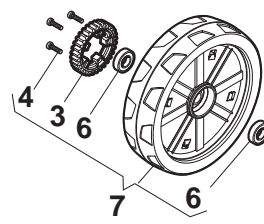

Rear Drive

POS	PART. NO	Q.ty	DESCRIPTION	DESCRIZIONE	DESCRIPTION	BESCHREIBUNG	REMARKS
1	112608600/0	4	Seeger	Seeger	Seeger	Seeger	
2	122570134/0	1	Pinion L	Pignone Sx	Pignon G	Ritzel Linkes	
3	122570133/0	1	Pinion R	Pignone Dx	Pignon D	Ritzel Rechtes	
4	322042067/0	2	Bush	Bussola	Douille	Büchse	
5	112521371/0	2	Washer	Rosetta	Rondelle	Scheibe	
6	181003092/0	1	Gear Box	Gruppo Trazione	Groupe Traction	Antrieb	
7	122601904/0	1	Pulley	Puleggia	Poulie	Riemenscheibe	
8	112645705/0	1	Pin	Perno	Pivot	Bolzen	
9	122033283/0	1	Adjustment Rod	Asta Regolazione	Tige Reglage	Verstellungstange	
10	135064196/0	1	Belt	Cinghia	Courroire	Riemen	
11	122041957/1	1	Bush	Bussola	Douille	Büchse	
12	122450063/0	1	Spring	Molla	Ressort	Feder	
13	322680009/0	1	Washer	Rosetta	Rondelle	Scheibe	
14	112154510/0	1	Nut	Dado	Ecrou	Mutter	
15	122110230/0	1	Cap	Puntale	Bouchon	Gummistopfen	
16	122753000/0	2	Pin	Perno	Pivot	Bolzen	

Bushing - Ø 200

Ball Bearing - Ø 200

DELTA Wheel

NTD Wheel

DELTA Wheel

NTD Wheel

DELTA Wheel

NTD Wheel

DELTA Wheel

NTD Wheel

Bushing - Ø280

Ball Bearing - Ø280

Wheels							
POS	PART. NO	Q.ty	DESCRIPTION	DESCRIZIONE	DESCRIPTION	BESCHREIBUNG	REMARKS
1	381007486/1	2	Wheel Ø 280	Ruota Ø 280	Roue Ø 280	Rad Ø 280	
2	322042064/0	8	Bush	Bussola	Douille	Büchse	
3	322120115/0	2	Ring Gear	Corona	Couronne	Kranz	
4	112728706/0	6	Screw	Vite	Vis	Schraube	
5	381007481/1	2	Wheel Ø 200	Ruota Ø 200	Roue Ø 200	Rad Ø 200	
6	119216035/0	8	Bearing	Cuscinetto	Coussinet	Lager	
7	381007479/1	2	Wheel Ø 280	Ruota Ø 280	Roue Ø 280	Rad Ø 280	
8	381007483/1	2	Wheel Ø 200	Ruota Ø 200	Roue Ø 200	Rad Ø 200	
9	381007436/1	2	Wheel Ø 280	Ruota Ø 280	Roue Ø 280	Rad Ø 280	
10	381007435/1	2	Wheel Ø 200	Ruota Ø 200	Roue Ø 200	Rad Ø 200	
11	381007416/2	2	Wheel Ø 200	Ruota Ø 200	Roue Ø 200	Rad Ø 200	
13	381007417/2	2	Wheel Ø 280	Ruota Ø 280	Roue Ø 280	Rad Ø 280	