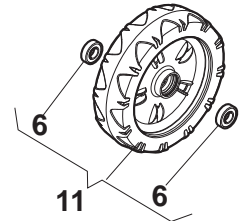

Rear Drive

POS	PART. NO	Q.ty	DESCRIPTION	DESCRIZIONE	DESCRIPTION	BESCHREIBUNG	REMARKS
1	112608600/0	4	Seeger	Seeger	Seeger	Seeger	
2	122570134/0	1	Pinion L	Pignone Sx	Pignon G	Ritzel Linkes	
3	122570133/0	1	Pinion R	Pignone Dx	Pignon D	Ritzel Rechtes	
4	322042067/0	2	Bush	Bussola	Douille	Büchse	
5	112521371/0	2	Washer	Rosetta	Rondelle	Scheibe	
6	181003092/0	1	Gear Box	Gruppo Trazione	Groupe Traction	Antrieb	
7	122601904/0	1	Pulley	Puleggia	Poulie	Riemenscheibe	
8	112645705/0	1	Pin	Perno	Pivot	Bolzen	
9	122033283/0	1	Adjustment Rod	Asta Regolazione	Tige Reglage	Verstellungstange	
10	135064196/0	1	Belt	Cinghia	Courroire	Riemen	
11	122041957/1	1	Bush	Bussola	Douille	Büchse	
12	122450063/0	1	Spring	Molla	Ressort	Feder	
13	322680009/0	1	Washer	Rosetta	Rondelle	Scheibe	
14	112154510/0	1	Nut	Dado	Ecrou	Mutter	
15	122110230/0	1	Cap	Puntale	Bouchon	Gummistopfen	
16	122753000/0	2	Pin	Perno	Pivot	Bolzen	

Bushing - Ø 200

Ball Bearing - Ø 200

DELTA Wheel

NTD Wheel

DELTA Wheel

NTD Wheel

DELTA Wheel

NTD Wheel

DELTA Wheel

NTD Wheel

Bushing - Ø280

Ball Bearing - Ø280

Wheels							
POS	PART. NO	Q.ty	DESCRIPTION	DESCRIZIONE	DESCRIPTION	BESCHREIBUNG	REMARKS
1	381007486/1	2	Wheel Ø 280	Ruota Ø 280	Roue Ø 280	Rad Ø 280	
2	322042064/0	8	Bush	Bussola	Douille	Büchse	
3	322120115/0	2	Ring Gear	Corona	Couronne	Kranz	
4	112728706/0	6	Screw	Vite	Vis	Schraube	
5	381007481/1	2	Wheel Ø 200	Ruota Ø 200	Roue Ø 200	Rad Ø 200	
6	119216035/0	8	Bearing	Cuscinetto	Coussinet	Lager	
7	381007479/1	2	Wheel Ø 280	Ruota Ø 280	Roue Ø 280	Rad Ø 280	
8	381007483/1	2	Wheel Ø 200	Ruota Ø 200	Roue Ø 200	Rad Ø 200	
9	381007436/1	2	Wheel Ø 280	Ruota Ø 280	Roue Ø 280	Rad Ø 280	
10	381007435/1	2	Wheel Ø 200	Ruota Ø 200	Roue Ø 200	Rad Ø 200	
11	381007416/2	2	Wheel Ø 200	Ruota Ø 200	Roue Ø 200	Rad Ø 200	
13	381007417/2	2	Wheel Ø 280	Ruota Ø 280	Roue Ø 280	Rad Ø 280	