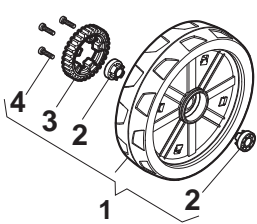

Rear Drive

POS	PART. NO	Q.ty	DESCRIPTION	DESCRIZIONE	DESCRIPTION	BESCHREIBUNG	REMARKS
1	112608600/0	4	Seeger	Seeger	Seeger	Seeger	
2	122570134/0	1	Pinion L	Pignone Sx	Pignon G	Ritzel Linkes	
3	122570133/0	1	Pinion R	Pignone Dx	Pignon D	Ritzel Rechtes	
4	322042067/0	2	Bush	Bussola	Douille	Büchse	
5	112521371/0	2	Washer	Rosetta	Rondelle	Scheibe	
6	181003092/0	1	Gear Box	Gruppo Trazione	Groupe Traction	Antrieb	
7	122601904/0	1	Pulley	Puleggia	Poulie	Riemenscheibe	
8	112645705/0	1	Pin	Perno	Pivot	Bolzen	
9	122033283/0	1	Adjustment Rod	Asta Regolazione	Tige Reglage	Verstellungstange	
10	135064196/0	1	Belt	Cinghia	Courroire	Riemen	
11	122041957/1	1	Bush	Bussola	Douille	Büchse	
12	122450063/0	1	Spring	Molla	Ressort	Feder	
13	322680009/0	1	Washer	Rosetta	Rondelle	Scheibe	
14	112154510/0	1	Nut	Dado	Ecrou	Mutter	
15	122110230/0	1	Cap	Puntale	Bouchon	Gummistopfen	
16	122753000/0	2	Pin	Perno	Pivot	Bolzen	

Bushing - Ø 200

Ball Bearing - Ø 200

DELTA Wheel

NTD Wheel

DELTA Wheel

NTD Wheel

DELTA Wheel

NTD Wheel

DELTA Wheel

NTD Wheel

Bushing - Ø280

Ball Bearing - Ø280

Wheels							
POS	PART. NO	Q.ty	DESCRIPTION	DESCRIZIONE	DESCRIPTION	BESCHREIBUNG	REMARKS
1	381007486/1	2	Wheel Ø 280	Ruota Ø 280	Roue Ø 280	Rad Ø 280	
2	322042064/0	8	Bush	Bussola	Douille	Büchse	
3	322120115/0	2	Ring Gear	Corona	Couronne	Kranz	
4	112728706/0	6	Screw	Vite	Vis	Schraube	
5	381007481/1	2	Wheel Ø 200	Ruota Ø 200	Roue Ø 200	Rad Ø 200	
6	119216035/0	8	Bearing	Cuscinetto	Coussinet	Lager	
7	381007479/1	2	Wheel Ø 280	Ruota Ø 280	Roue Ø 280	Rad Ø 280	
8	381007483/1	2	Wheel Ø 200	Ruota Ø 200	Roue Ø 200	Rad Ø 200	
9	381007436/1	2	Wheel Ø 280	Ruota Ø 280	Roue Ø 280	Rad Ø 280	
10	381007435/1	2	Wheel Ø 200	Ruota Ø 200	Roue Ø 200	Rad Ø 200	
11	381007416/2	2	Wheel Ø 200	Ruota Ø 200	Roue Ø 200	Rad Ø 200	
13	381007417/2	2	Wheel Ø 280	Ruota Ø 280	Roue Ø 280	Rad Ø 280	