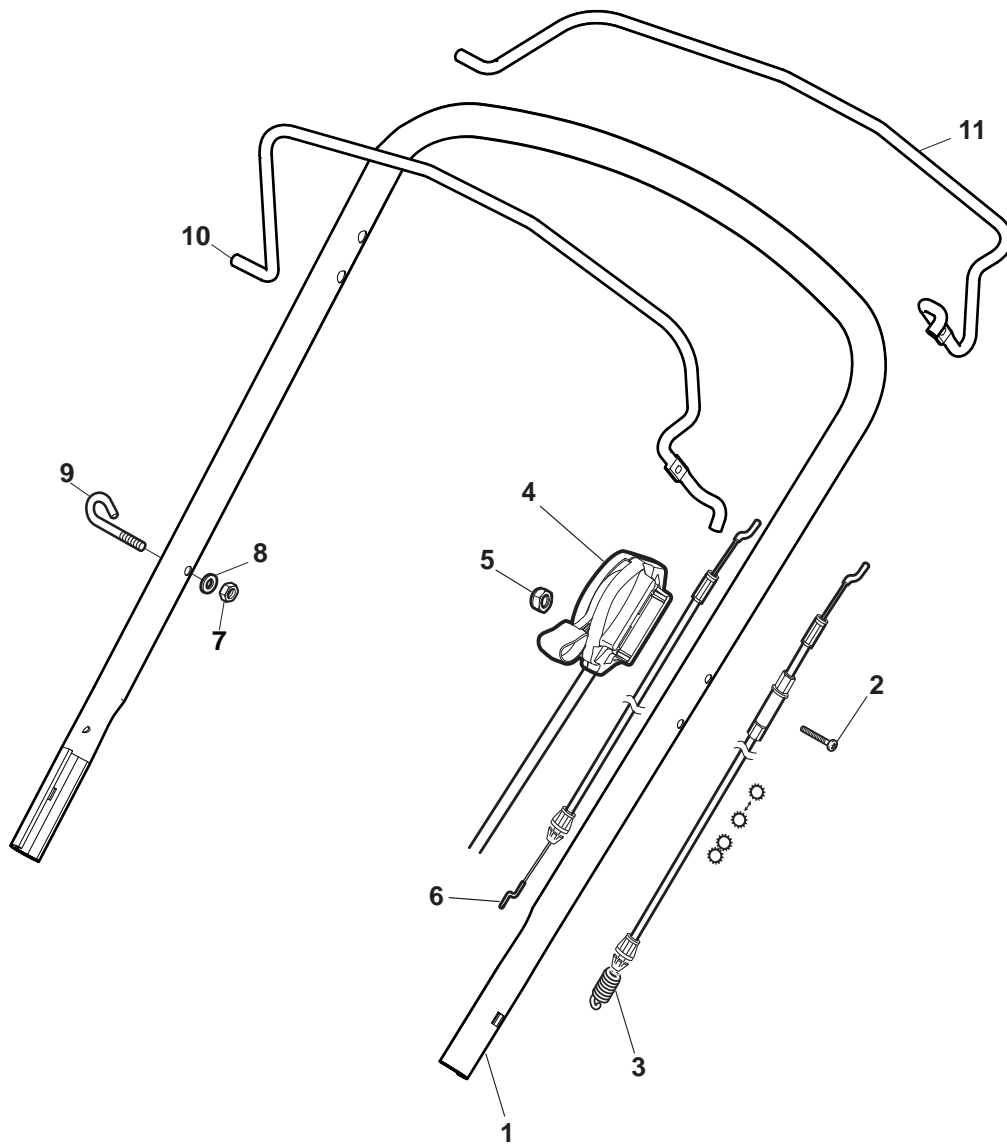

Handle, Upper Part							
POS	PART. NO	Q.ty	DESCRIPTION	DESCRIZIONE	DESCRIPTION	BESCHREIBUNG	REMARKS
1	381006740/0	1	Handle, Upper Part	Manico, Parte Sup	Mancheron, Partie Superieure	Holm, Oberteil	
2	112727788/0	1	Screw	Vite	Vis	Schraube	
3	381030085/0	1	Cable, Rear Drive	Cavo Comando Trazione	Câble, Comm. Traction	Kabel, Antrieb	
4	181005521/0	1	Throttle Cable	Cavo Acceleratore	Cable, Accelérateur	Gashebel Kabel	for GGP V35-SV40
4	181005524/0	1	Throttle Cable	Cavo Acceleratore	Cable, Accelérateur	Gashebel Kabel	for Honda GCV135
4	181005527/0	1	Throttle Cable	Cavo Acceleratore	Cable, Accelérateur	Gashebel Kabel	for Honda GCV160 / GGP140-160-160ES-196
4	181005528/0	1	Throttle Cable	Cavo Acceleratore	Cable, Accelérateur	Gashebel Kabel	for B&S625-675-675ES series
4	181005529/0	1	Throttle Cable	Cavo Acceleratore	Cable, Accelérateur	Gashebel Kabel	for B&S 850 series
4	181005530/0	1	Throttle Cable	Cavo Acceleratore	Cable, Accelérateur	Gashebel Kabel	for B&S 500-550-575 series
4	181005531/0	1	Throttle Cable	Cavo Acceleratore	Cable, Accelérateur	Gashebel Kabel	for Honda GCV 190
4	181005534/0	1	Throttle Cable	Cavo Acceleratore	Cable, Accelérateur	Gashebel Kabel	for GGP RSC100
5	112154510/0	1	Nut	Dado	Ecrou	Mutter	
6	181030053/0	1	Cable, Thread Engine Brake	Cavo Freno Motore	Cable Frein Moteur	Kabel, Motorbremse	for GGP V35-SV40
6	181030089/0	1	Cable, Thread Engine Brake	Cavo Freno Motore	Cable Frein Moteur	Kabel, Motorbremse	for B&S-GGP-HONDA Engine
7	112154510/0	1	Nut	Dado	Ecrou	Mutter	
8	112521330/0	1	Washer	Rosetta	Rondelle	Scheibe	
9	122430313/0	1	Guide Spring	Molla Guida	Ressort De Guide	Feder Führer	
10	181003369/0	1	Lever, Engine Brake	Leva Freno Motore	Levier Frein Moteur	Hebel, Motorbremse	
11	181003371/0	1	Driving Lever	Leva Trazione	Levier Traction	Antriebhebel