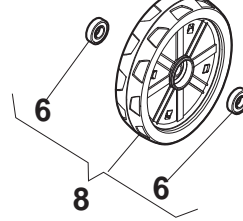

Rear Drive

POS	PART. NO	Q.ty	DESCRIPTION	DESCRIZIONE	DESCRIPTION	BESCHREIBUNG	REMARKS
1	112608600/0	4	Seeger	Seeger	Seeger	Seeger	
2	122570134/0	1	Pinion L	Pignone Sx	Pignon G	Ritzel Linkes	
3	122570133/0	1	Pinion R	Pignone Dx	Pignon D	Ritzel Rechtes	
4	322042067/0	2	Bush	Bussola	Douille	Büchse	
5	112521371/0	2	Washer	Rosetta	Rondelle	Scheibe	
6	181003092/0	1	Gear Box	Gruppo Trazione	Groupe Traction	Antrieb	
7	122601904/0	1	Pulley	Puleggia	Poulie	Riemenscheibe	
8	112645705/0	1	Pin	Perno	Pivot	Bolzen	
9	122033283/0	1	Adjustment Rod	Asta Regolazione	Tige Reglage	Verstellungstange	
10	135064196/0	1	Belt	Cinghia	Courroire	Riemen	
11	122041957/1	1	Bush	Bussola	Douille	Büchse	
12	122450063/0	1	Spring	Molla	Ressort	Feder	
13	322680009/0	1	Washer	Rosetta	Rondelle	Scheibe	
14	112154510/0	1	Nut	Dado	Ecrou	Mutter	
15	122110230/0	1	Cap	Puntale	Bouchon	Gummistopfen	
16	122753000/0	2	Pin	Perno	Pivot	Bolzen	

Bushing - Ø 200

Ball Bearing - Ø 200

DELTA Wheel

NTD Wheel

DELTA Wheel

NTD Wheel

DELTA Wheel

NTD Wheel

DELTA Wheel

NTD Wheel

Bushing - Ø280

Ball Bearing - Ø280

Wheels							
POS	PART. NO	Q.ty	DESCRIPTION	DESCRIZIONE	DESCRIPTION	BESCHREIBUNG	REMARKS
1	381007486/1	2	Wheel Ø 280	Ruota Ø 280	Roue Ø 280	Rad Ø 280	
2	322042064/0	8	Bush	Bussola	Douille	Büchse	
3	322120115/0	2	Ring Gear	Corona	Couronne	Kranz	
4	112728706/0	6	Screw	Vite	Vis	Schraube	
5	381007481/1	2	Wheel Ø 200	Ruota Ø 200	Roue Ø 200	Rad Ø 200	
6	119216035/0	8	Bearing	Cuscinetto	Coussinet	Lager	
7	381007479/1	2	Wheel Ø 280	Ruota Ø 280	Roue Ø 280	Rad Ø 280	
8	381007483/1	2	Wheel Ø 200	Ruota Ø 200	Roue Ø 200	Rad Ø 200	
9	381007436/1	2	Wheel Ø 280	Ruota Ø 280	Roue Ø 280	Rad Ø 280	
10	381007435/1	2	Wheel Ø 200	Ruota Ø 200	Roue Ø 200	Rad Ø 200	
11	381007416/2	2	Wheel Ø 200	Ruota Ø 200	Roue Ø 200	Rad Ø 200	
13	381007417/2	2	Wheel Ø 280	Ruota Ø 280	Roue Ø 280	Rad Ø 280	