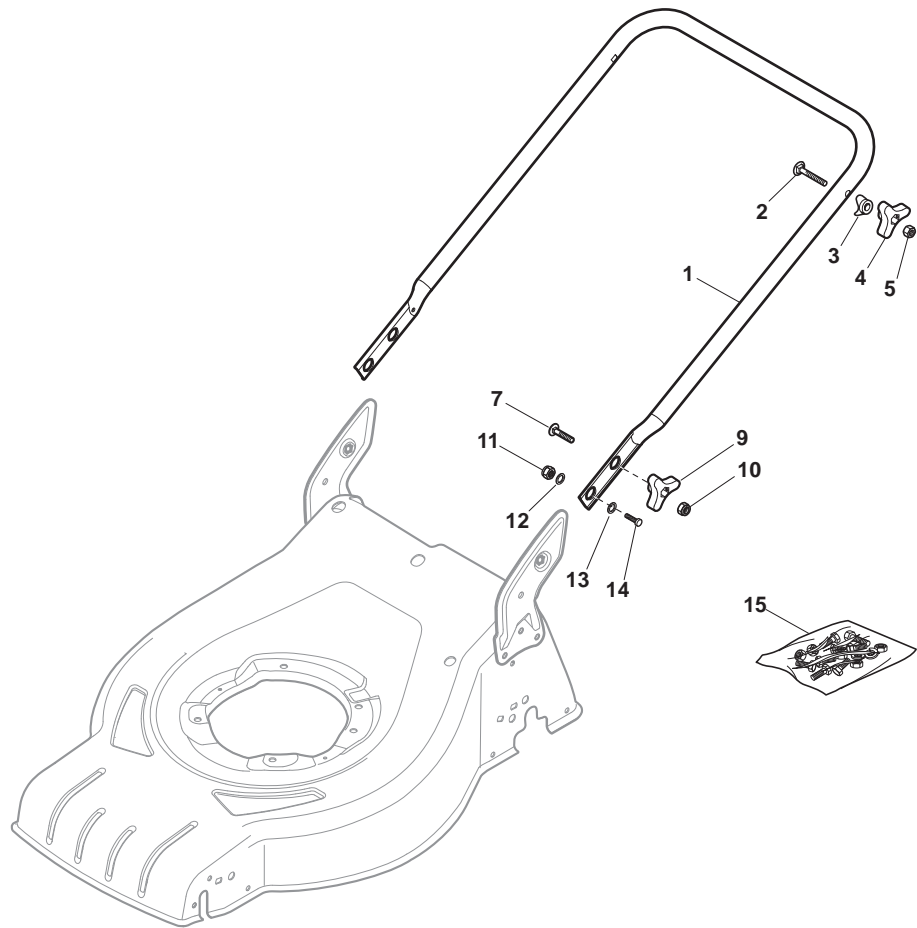

Handle, Lower Part							
POS	PART. NO	Q.ty	DESCRIPTION	DESCRIZIONE	DESCRIPTION	BESCHREIBUNG	REMARKS
1	381006785/0	1	Handle, Lower Part	Manico, Parte Inferiore	Mancheron, Partie Inferieure	Holm, Unterteil	Black
1	381007538/0	1	Handle, Lower Part	Manico, Parte Inferiore	Mancheron, Partie Inferieure	Holm, Unterteil	Yellow
2	112819110/0	2	Screw	Vite	Vis	Schraube	
3	122671651/0	2	Washer	Rosetta	Rondelle	Scheibe	
4	122399900/0	2	Knob, Black	Manopolina	Poignée, Noir	Griff	Black
4	322399840/0	2	Knob, Yellow	Manopolina	Poignée, Jaune	Griff	Yellow
4	322399846/0	2	Knob, Red	Manopolina	Poignée, Rouge	Griff	Red
5	112293200/0	2	Nut	Dado	Ecrou	Mutter	
7	112818900/0	2	Screw	Vite	Vis	Schraube	
9	122399900/0	2	Knob, Black	Manopolina	Poignée, Noir	Griff	Black
9	322399840/0	2	Knob, Yellow	Manopolina	Poignée, Jaune	Griff	Yellow
9	322399846/0	2	Knob, Red	Manopolina	Poignée, Rouge	Griff	Red
10	112293200/0	2	Nut	Dado	Ecrou	Mutter	
11	112155000/0	2	Nut	Dado	Ecrou	Mutter	
12	112521350/0	2	Washer	Rosetta	Rondelle	Scheibe	
13	112369500/0	2	Elastic Washer	Disco Elastico	Disque Elastique	Federscheibe	
14	112760605/0	2	Screw	Vite	Vis	Schraube	
15	381008691/0	1	Screws Outfit, Black	Dotazione Viteria	Dotation Visserie, Noir	Satz, Schrauben	Black
15	381008692/0	1	Screws Outfit, Yellow	Dotazione Viteria	Dotation Visserie, Jaune	Satz, Schrauben	Yellow
15	381008695/0	1	Screws Outfit, Red	Dotazione Viteria	Dotation Visserie, Rouge	Satz, Schrauben	Red