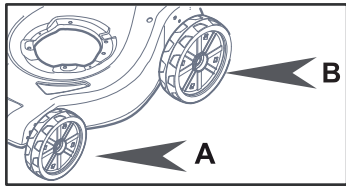

Bushing - Ø180

Ball Bearing - Ø180

DELTA Wheels

CRUISER Wheels

DELTA Wheels

CRUISER Wheels

DELTA Wheels

CRUISER Wheels

DELTA Wheels

CRUISER Wheels

Bushing - Ø240

Ball Bearing - Ø240

Wheels							
POS	PART. NO	Q.ty	DESCRIPTION	DESCRIZIONE	DESCRIPTION	BESCHREIBUNG	REMARKS
1	112728706/0	6	Screw	Vite	Vis	Schraube	
2	381007462/1	2	Wheel Ø 240	Ruota Ø 240	Roue Ø 240	Rad Ø 240	
3	322042064/0	8	Bush	Bussola	Douille	Büchse	
4	381007442/1	2	Wheel Ø 180	Ruota Ø 180	Roue Ø 180	Rad Ø 180	
5	381007466/1	2	Wheel Ø 240	Ruota Ø 240	Roue Ø 240	Rad Ø 240	
6	381007445/1	2	Wheel Ø 180	Ruota Ø 180	Roue Ø 180	Rad Ø 180	
7	381007463/1	2	Wheel Ø 240	Ruota Ø 240	Roue Ø 240	Rad Ø 240	
8	119216035/0	8	Bearing	Cuscinetto	Coussinet	Lager	
9	381007448/1	2	Wheel Ø 180	Ruota Ø 180	Roue Ø 180	Rad Ø 180	
10	381007467/1	2	Wheel Ø 240	Ruota Ø 240	Roue Ø 240	Rad Ø 240	
11	381007455/1	2	Wheel Ø 180	Ruota Ø 180	Roue Ø 180	Rad Ø 180	