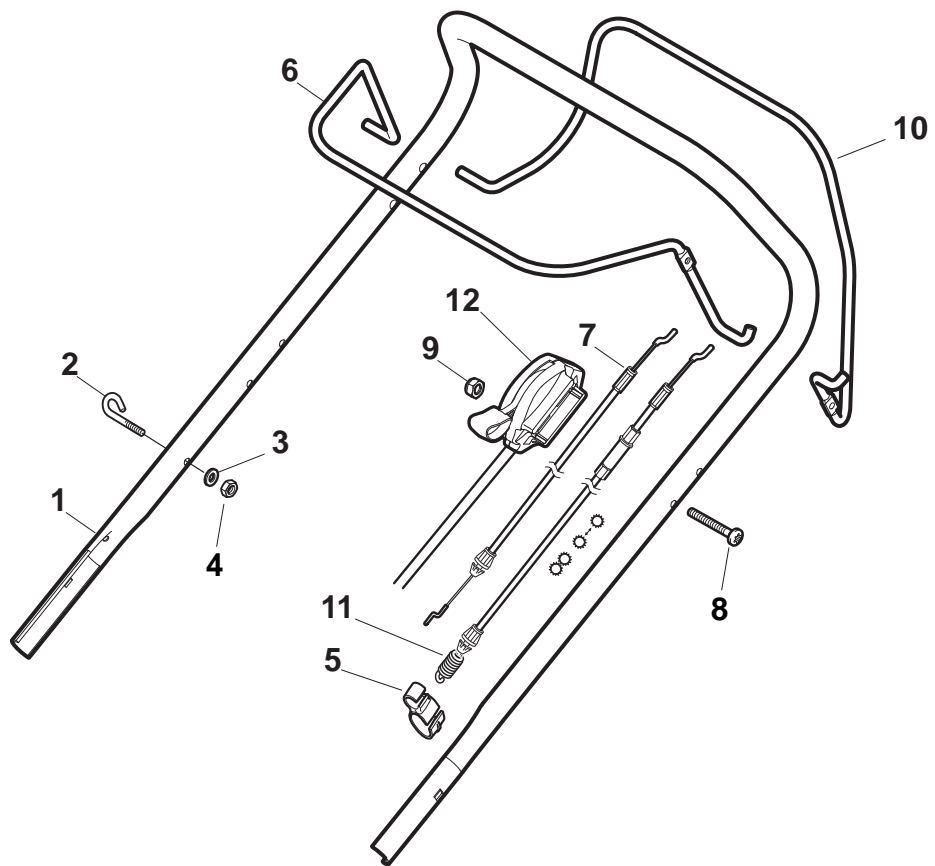

Deck And Height Adjusting							
POS	PART. NO	Q.ty	DESCRIPTION	DESCRIZIONE	DESCRIPTION	BESCHREIBUNG	REMARKS
1	381006739/1	1	Handle, Upper Part	Manico, Parte Sup	Mancheron, Partie Superieure	Holm, Oberteil	
1	381006745/1	1	Handle, Upper Part with sponge handgrip	Manico, Parte Sup. con impugantura in spugna	Mancheron, Partie Superieure avec éponge poignée	Holm, Oberteil Handgriff Schwamm	
1	381006754/0	1	Handle, Upper Part with sponge handgrip Yellow	Manico, Parte Sup. con impugantura in spugna Giallo	Mancheron, Partie Superieure avec éponge poignée Jaune	Holm, Oberteil Handgriff Schwamm Gelb	
2	122430313/0	1	Guide Spring	Molla Guida	Ressort De Guide	Feder Führer	
3	112521330/0	1	Washer	Rosetta	Rondelle	Scheibe	
4	112154510/0	1	Nut	Dado	Ecrou	Mutter	
5	118390020/0	1	Fairlead	Fermacavo	Fixation Cable	Kabelbefestigung	
6	181003363/1	1	Lever, Engine Brake Black	Leva Freno Motore Nero	Levier Frein Moteur Noir	Hebel, Motorbremse Schwarz	Black
6	381003365/0	1	Lever, Engine Brake Yellow	Leva Freno Motore, Giallo	Levier Frein Moteur Jaune	Hebel, Motorbremse, Gelb	Yellow
6	381003376/0	1	Lever, Engine Brake Red	Leva Freno Motore, Rosso	Levier Frein Moteur Rouge	Hebel, Motorbremse, Rot	Red
7	181030054/0	1	Cable, Thread Engine Brake	Cavo Freno Motore	Cable Frein Moteur	Kabel, Motorbremse	for GGP V35-SV40
7	181030056/0	1	Cable, Thread Engine Brake	Cavo Freno Motore	Cable Frein Moteur	Kabel, Motorbremse	For GGP-B&S Engine
7	181030069/1	1	Cable, Thread Engine Brake	Cavo Freno Motore	Cable Frein Moteur	Kabel, Motorbremse	For HONDA Engine
8	112727788/0	1	Screw	Vite	Vis	Schraube	
9	112154510/0	1	Nut	Dado	Ecrou	Mutter	
10	181003364/0	1	Lever, Driving	Leva Trazione	Levier Traction	Hebel, Antrieb	Black
10	381003366/0	1	Lever, Driving	Leva Trazione	Levier Traction	Hebel, Antrieb	Yellow
10	381003377/0	1	Lever, Driving	Leva Trazione	Levier Traction	Hebel, Antrieb	Red
11	381030051/0	1	Cable, Rear Drive	Cavo Comando Trazione	Câble, Comm. Traction	Kabel, Antrieb	
12	181005504/1	1	Throttle Cable	Cavo Acceleratore	Cable, Accelérateur	Gashebel Kabel	for GGP V35-SV40
12	181005511/0	1	Throttle Cable	Cavo Acceleratore	Cable, Accelérateur	Gashebel Kabel	for B&S 450 series
12	181005517/0	1	Throttle Cable	Cavo Acceleratore	Cable, Accelérateur	Gashebel Kabel	for GGP 140-160cc
12	181005526/0	1	Throttle Cable	Cavo Acceleratore	Cable, Accelérateur	Gashebel Kabel	for B&S 850 series
12	181005532/0	1	Throttle Cable	Cavo Acceleratore	Cable, Accelérateur	Gashebel Kabel	for GGP 100cc
12	181005533/0	1	Throttle Cable	Cavo Acceleratore	Cable, Accelérateur	Gashebel Kabel	for B&S 500-550-575 Series