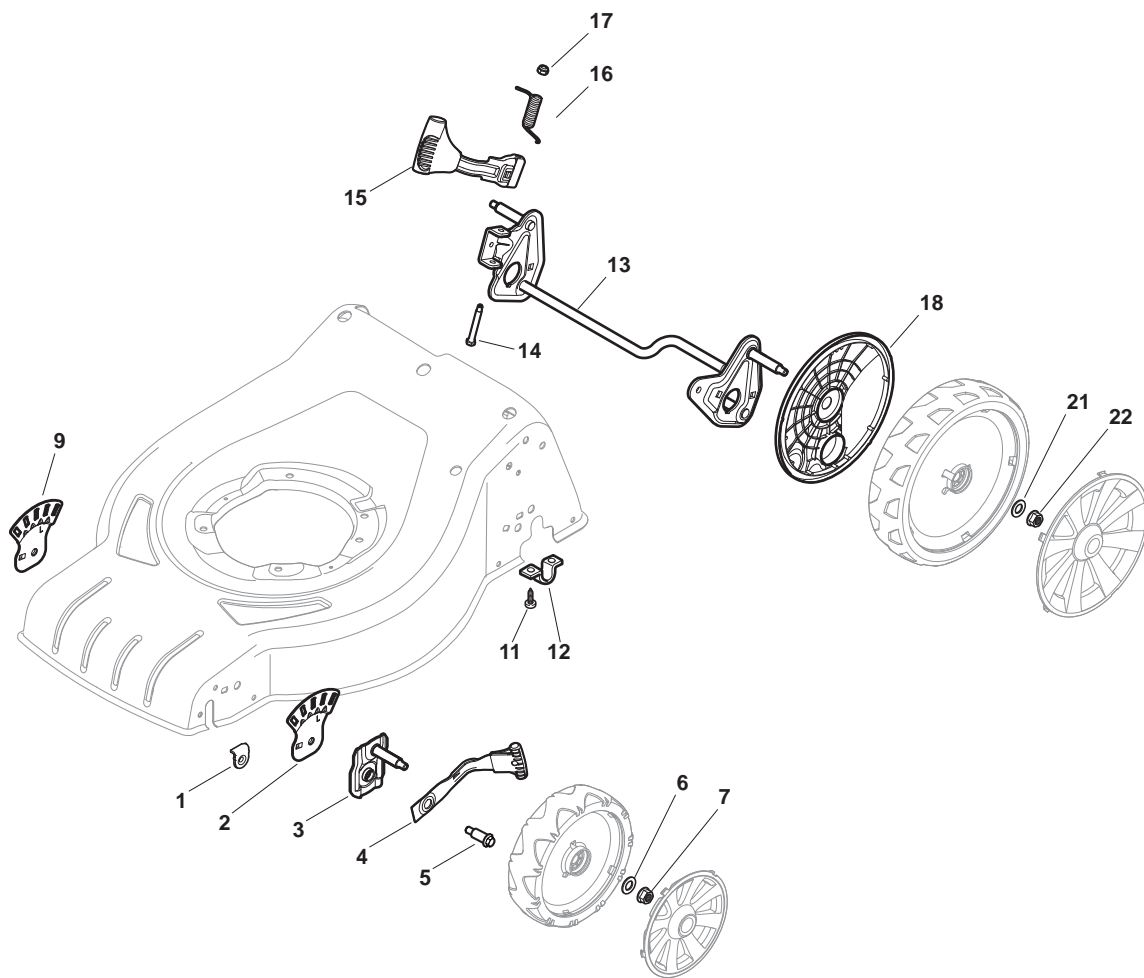

Deck And Height Adjusting

POS	PART. NO	Q.ty	DESCRIPTION	DESCRIZIONE	DESCRIPTION	BESCHREIBUNG	REMARKS
1	322545189/0	2	Plate	Piastrina	Plaquette	Plättchen	
2	322735597/1	1	Sector, Height Adjustment	Settore Regolazione Altezza	Secteur Reglage Hauteur	Sektor, Höheverstellung	
3	381005141/0	2	Support, Wheel	Supporto Ruota	Support Roue	Halter, Rad	
4	381003354/0	2	Lever, Height Adjustment	Leva Regolazione Altezza	Levier Reglage Hauteur	Hebel, Höneverstellung	
5	122519811/0	2	Pin	Perno	Pivot	Bolzen	
6	112521350/0	2	Washer	Rosetta	Rondelle	Scheibe	
7	112155000/0	2	Nut	Dado	Ecrou	Mutter	
9	322735595/1	1	Sector, Height Adjustment	Settore Regolazione Altezza	Secteur Reglage Hauteur	Sektor, Höheverstellung	
11	112728698/0	4	Screw	Vite	Vis	Schraube	
12	322545152/0	2	Plate	Piastrina	Plaquette	Plättchen	
13	381302817/0	1	Axle, Rear Wheels	Asse Ruote Posteriore	Axe Roues Arriere	Achse, Hinterrad	
14	122534131/0	1	Pin	Perno	Pivot	Bolzen	
15	381003357/0	1	Lever, Height Adjustment	Leva Regolazione Altezza	Levier Reglage Hauteur	Hebel, Höneverstellung	
16	122446192/0	1	Spring	Molla	Ressort	Feder	
17	112154510/0	1	Nut	Dado	Ecrou	Mutter	
18	322600205/0	2	Wheel Protection	Prot. Ruote	Protection Roue	Schütz, Räder	
21	112521350/0	2	Washer	Rosetta	Rondelle	Scheibe	
22	112155000/0	2	Nut	Dado	Ecrou	Mutter	