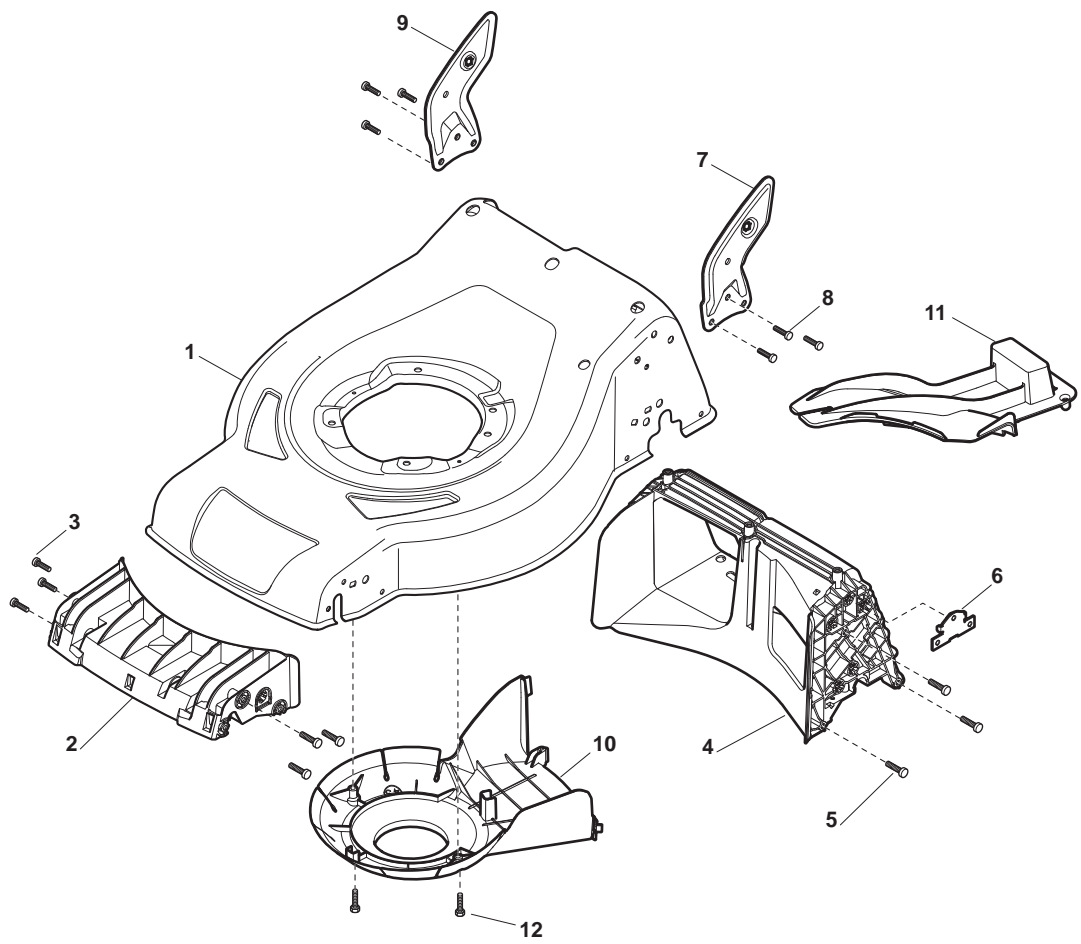

Deck - CS

POS	PART. NO	Q.ty	DESCRIPTION	DESCRIZIONE	DESCRIPTION	BESCHREIBUNG	REMARKS
1	381004020/0	1	Deck Red	Chassis Rosso	Châssis Rouge	Gehäuse Rot	
1	381004051/0	1	Deck Black	Chassis Nero	Châssis Noir	Gehäuse Schwarz	
1	381004548/0	1	Deck Red	Chassis Rosso	Châssis Rouge	Gehäuse Rot	Side Discharge
2	322108301/1	1	Front Conveyor Assy	Convogl. Anteriore	Ens. Convoyeur Avant	Hinterleitblechvorder	
3	112728699/0	6	Screw	Vite	Vis	Schraube	
4	322108302/0	1	Rear Conveyor Assy	Convogl. Posteriore	Ens. Convoyeur Post.	Hinterleitblechsatz	
5	112728699/0	6	Screw	Vite	Vis	Schraube	
6	322545213/0	2	Plate	Piastrina	Plaquette	Plättchen	
7	381005139/0	1	Bracket, L	Staffa Sx	Etrier Gauche	Steigbügel, Linke	
8	112727801/0	6	Screw	Vite	Vis	Schraube	
9	381005137/0	1	Bracket, R	Staffa Dx	Etrier Droit	Steigbügel, Rechte	
10	322060242/0	1	Protection, Belt	Carter Cinghia	Protection Courroire	Schutz, Riemen	
11	322140239/0	1	Deflector	Deflettore	Deflecteur	Abweiser	
12	112728530/0	2	Screw	Vite	Vis	Schraube