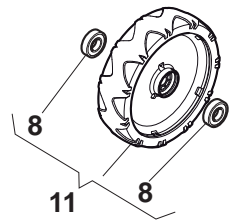

Rear Drive

POS	PART. NO	Q.ty	DESCRIPTION	DESCRIZIONE	DESCRIPTION	BESCHREIBUNG	REMARKS
1	112608600/0	4	Seeger	Seeger	Seeger	Seeger	
2	122570120/1	1	Pinion L	Pignone Sx	Pignon G	Ritzel Linkes	
3	122570110/1	1	Pinion R	Pignone Dx	Pignon D	Ritzel Rechtes	
4	322042066/0	2	Bush	Bussola	Douille	Büchse	
5	112521371/0	2	Washer	Rosetta	Rondelle	Scheibe	
6	181003092/0	1	Gear Box	Gruppo Trazione	Groupe Traction	Antrieb	
7	122601904/0	1	Pulley	Puleggia	Poulie	Riemenscheibe	
8	112645705/0	1	Pin	Perno	Pivot	Bolzen	
9	122033283/0	1	Adjustment Rod	Asta Regolazione	Tige Reglage	Verstellungstange	
10	135063800/0	1	Belt	Cinghia	Courroire	Riemen	
11	122041957/1	1	Bush	Bussola	Douille	Büchse	
12	122450063/0	1	Spring	Molla	Ressort	Feder	
13	322680009/0	1	Washer	Rosetta	Rondelle	Scheibe	
14	112154510/0	1	Nut	Dado	Ecrou	Mutter	
15	122110230/0	1	Cap	Puntale	Bouchon	Gummistopfen	
16	122753000/0	2	Pin	Perno	Pivot	Bolzen	

Bushing - Ø180

Ball Bearing - Ø180

DELTA Wheels

CRUISER Wheels

DELTA Wheels

CRUISER Wheels

DELTA Wheels

CRUISER Wheels

DELTA Wheels

CRUISER Wheels

Bushing - Ø240

Ball Bearing - Ø240

Wheels							
POS	PART. NO	Q.ty	DESCRIPTION	DESCRIZIONE	DESCRIPTION	BESCHREIBUNG	REMARKS
1	112728706/0	6	Screw	Vite	Vis	Schraube	
2	381007462/1	2	Wheel Ø 240	Ruota Ø 240	Roue Ø 240	Rad Ø 240	
3	322042064/0	8	Bush	Bussola	Douille	Büchse	
4	381007442/1	2	Wheel Ø 180	Ruota Ø 180	Roue Ø 180	Rad Ø 180	
5	381007466/1	2	Wheel Ø 240	Ruota Ø 240	Roue Ø 240	Rad Ø 240	
6	381007445/1	2	Wheel Ø 180	Ruota Ø 180	Roue Ø 180	Rad Ø 180	
7	381007463/1	2	Wheel Ø 240	Ruota Ø 240	Roue Ø 240	Rad Ø 240	
8	119216035/0	8	Bearing	Cuscinetto	Coussinet	Lager	
9	381007448/1	2	Wheel Ø 180	Ruota Ø 180	Roue Ø 180	Rad Ø 180	
10	381007467/1	2	Wheel Ø 240	Ruota Ø 240	Roue Ø 240	Rad Ø 240	
11	381007455/1	2	Wheel Ø 180	Ruota Ø 180	Roue Ø 180	Rad Ø 180	