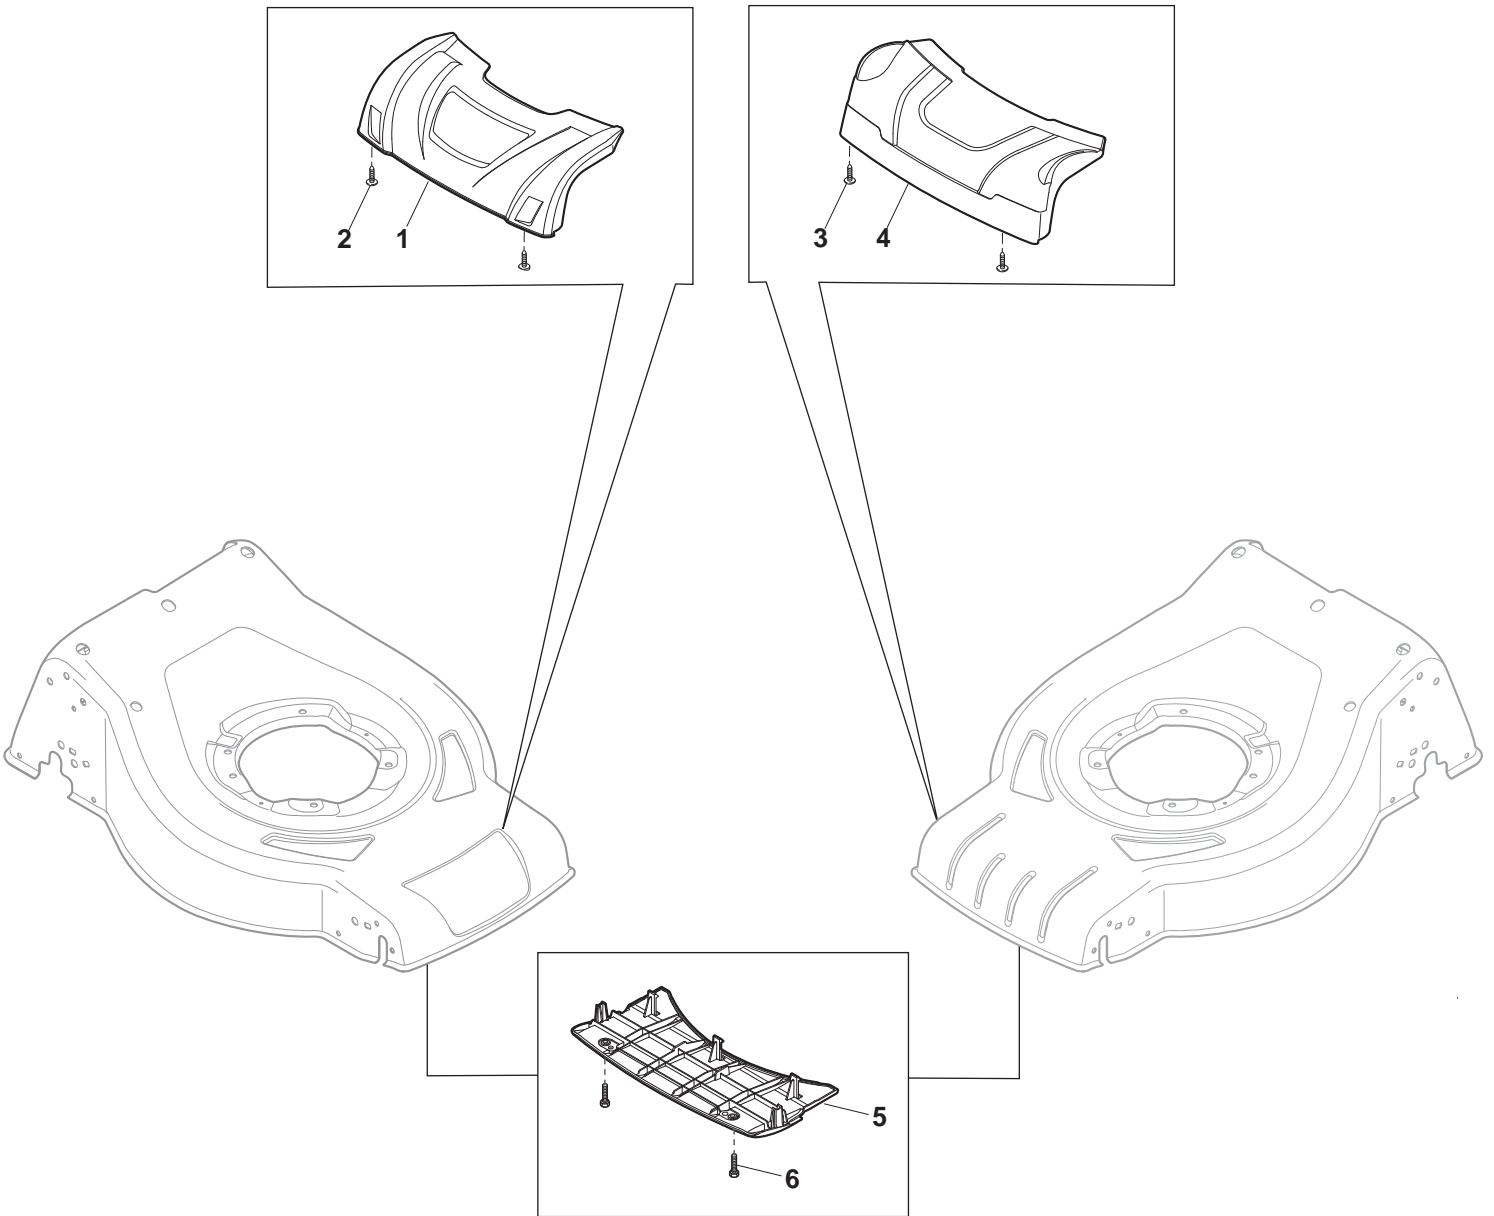

Deck And Height Adjusting

POS	PART. NO	Q.ty	DESCRIPTION	DESCRIZIONE	DESCRIPTION	BESCHREIBUNG	REMARKS
1	322545189/0	2	Plate	Piastrina	Plaquette	Plättchen	
2	322735597/1	1	Sector, Height Adjustment	Settore Regolazione Altezza	Secteur Reglage Hauteur	Sektor, Höheverstellung	
3	381005141/0	2	Support, Wheel	Supporto Ruota	Support Roue	Halter, Rad	
4	381003354/0	2	Lever, Height Adjustment	Leva Regolazione Altezza	Levier Reglage Hauteur	Hebel, Höneverstellung	
5	122519811/0	2	Pin	Perno	Pivot	Bolzen	
6	112521350/0	2	Washer	Rosetta	Rondelle	Scheibe	
7	112155000/0	2	Nut	Dado	Ecrou	Mutter	
9	322735595/1	1	Sector, Height Adjustment	Settore Regolazione Altezza	Secteur Reglage Hauteur	Sektor, Höheverstellung	
11	112728698/0	4	Screw	Vite	Vis	Schraube	
12	322545152/0	2	Plate	Piastrina	Plaquette	Plättchen	
13	381302817/0	1	Axle, Rear Wheels	Asse Ruote Posteriore	Axe Roues Arriere	Achse, Hinterrad	
14	122534131/0	1	Pin	Perno	Pivot	Bolzen	
15	381003357/0	1	Lever, Height Adjustment	Leva Regolazione Altezza	Levier Reglage Hauteur	Hebel, Höneverstellung	
16	122446192/0	1	Spring	Molla	Ressort	Feder	
17	112154510/0	1	Nut	Dado	Ecrou	Mutter	
18	322600205/0	2	Wheel Protection	Prot. Ruote	Protection Roue	Schütz, Räder	
21	112521350/0	2	Washer	Rosetta	Rondelle	Scheibe	
22	112155000/0	2	Nut	Dado	Ecrou	Mutter	