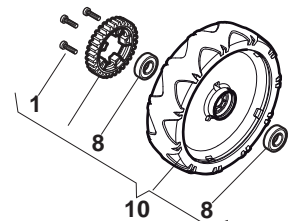

Rear Drive

POS	PART. NO	Q.ty	DESCRIPTION	DESCRIZIONE	DESCRIPTION	BESCHREIBUNG	REMARKS
1	112608600/0	4	Seeger	Seeger	Seeger	Seeger	
2	122570120/1	1	Pinion L	Pignone Sx	Pignon G	Ritzel Linkes	
3	122570110/1	1	Pinion R	Pignone Dx	Pignon D	Ritzel Rechtes	
4	322042066/0	2	Bush	Bussola	Douille	Büchse	
5	112521371/0	2	Washer	Rosetta	Rondelle	Scheibe	
6	181003092/0	1	Gear Box	Gruppo Trazione	Groupe Traction	Antrieb	
7	122601904/0	1	Pulley	Puleggia	Poulie	Riemenscheibe	
8	112645705/0	1	Pin	Perno	Pivot	Bolzen	
9	122033283/0	1	Adjustment Rod	Asta Regolazione	Tige Reglage	Verstellungstange	
10	135063800/0	1	Belt	Cinghia	Courroire	Riemen	
11	122041957/1	1	Bush	Bussola	Douille	Büchse	
12	122450063/0	1	Spring	Molla	Ressort	Feder	
13	322680009/0	1	Washer	Rosetta	Rondelle	Scheibe	
14	112154510/0	1	Nut	Dado	Ecrou	Mutter	
15	122110230/0	1	Cap	Puntale	Bouchon	Gummistopfen	
16	122753000/0	2	Pin	Perno	Pivot	Bolzen	

Bushing - Ø180

Ball Bearing - Ø180

DELTA Wheels

CRUISER Wheels

DELTA Wheels

CRUISER Wheels

DELTA Wheels

CRUISER Wheels

DELTA Wheels

CRUISER Wheels

Bushing - Ø240

Ball Bearing - Ø240

Wheels							
POS	PART. NO	Q.ty	DESCRIPTION	DESCRIZIONE	DESCRIPTION	BESCHREIBUNG	REMARKS
1	112728706/0	6	Screw	Vite	Vis	Schraube	
2	381007462/1	2	Wheel Ø 240	Ruota Ø 240	Roue Ø 240	Rad Ø 240	
3	322042064/0	8	Bush	Bussola	Douille	Büchse	
4	381007442/1	2	Wheel Ø 180	Ruota Ø 180	Roue Ø 180	Rad Ø 180	
5	381007466/1	2	Wheel Ø 240	Ruota Ø 240	Roue Ø 240	Rad Ø 240	
6	381007445/1	2	Wheel Ø 180	Ruota Ø 180	Roue Ø 180	Rad Ø 180	
7	381007463/1	2	Wheel Ø 240	Ruota Ø 240	Roue Ø 240	Rad Ø 240	
8	119216035/0	8	Bearing	Cuscinetto	Coussinet	Lager	
9	381007448/1	2	Wheel Ø 180	Ruota Ø 180	Roue Ø 180	Rad Ø 180	
10	381007467/1	2	Wheel Ø 240	Ruota Ø 240	Roue Ø 240	Rad Ø 240	
11	381007455/1	2	Wheel Ø 180	Ruota Ø 180	Roue Ø 180	Rad Ø 180	