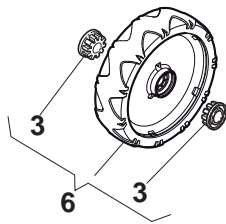

Rear Drive

POS	PART. NO	Q.ty	DESCRIPTION	DESCRIZIONE	DESCRIPTION	BESCHREIBUNG	REMARKS
1	112608600/0	4	Seeger	Seeger	Seeger	Seeger	
2	122570120/1	1	Pinion L	Pignone Sx	Pignon G	Ritzel Linkes	
3	122570110/1	1	Pinion R	Pignone Dx	Pignon D	Ritzel Rechtes	
4	322042066/0	2	Bush	Bussola	Douille	Büchse	
5	112521371/0	2	Washer	Rosetta	Rondelle	Scheibe	
6	181003092/0	1	Gear Box	Gruppo Trazione	Groupe Traction	Antrieb	
7	122601904/0	1	Pulley	Puleggia	Poulie	Riemenscheibe	
8	112645705/0	1	Pin	Perno	Pivot	Bolzen	
9	122033283/0	1	Adjustment Rod	Asta Regolazione	Tige Reglage	Verstellungstange	
10	135063800/0	1	Belt	Cinghia	Courroire	Riemen	
11	122041957/1	1	Bush	Bussola	Douille	Büchse	
12	122450063/0	1	Spring	Molla	Ressort	Feder	
13	322680009/0	1	Washer	Rosetta	Rondelle	Scheibe	
14	112154510/0	1	Nut	Dado	Ecrou	Mutter	
15	122110230/0	1	Cap	Puntale	Bouchon	Gummistopfen	
16	122753000/0	2	Pin	Perno	Pivot	Bolzen	

Bushing - Ø180

Ball Bearing - Ø180

DELTA Wheels

CRUISER Wheels

DELTA Wheels

CRUISER Wheels

DELTA Wheels

CRUISER Wheels

DELTA Wheels

CRUISER Wheels

Bushing - Ø240

Ball Bearing - Ø240

Wheels							
POS	PART. NO	Q.ty	DESCRIPTION	DESCRIZIONE	DESCRIPTION	BESCHREIBUNG	REMARKS
1	112728706/0	6	Screw	Vite	Vis	Schraube	
2	381007462/1	2	Wheel Ø 240	Ruota Ø 240	Roue Ø 240	Rad Ø 240	
3	322042064/0	8	Bush	Bussola	Douille	Büchse	
4	381007442/1	2	Wheel Ø 180	Ruota Ø 180	Roue Ø 180	Rad Ø 180	
5	381007466/1	2	Wheel Ø 240	Ruota Ø 240	Roue Ø 240	Rad Ø 240	
6	381007445/1	2	Wheel Ø 180	Ruota Ø 180	Roue Ø 180	Rad Ø 180	
7	381007463/1	2	Wheel Ø 240	Ruota Ø 240	Roue Ø 240	Rad Ø 240	
8	119216035/0	8	Bearing	Cuscinetto	Coussinet	Lager	
9	381007448/1	2	Wheel Ø 180	Ruota Ø 180	Roue Ø 180	Rad Ø 180	
10	381007467/1	2	Wheel Ø 240	Ruota Ø 240	Roue Ø 240	Rad Ø 240	
11	381007455/1	2	Wheel Ø 180	Ruota Ø 180	Roue Ø 180	Rad Ø 180	