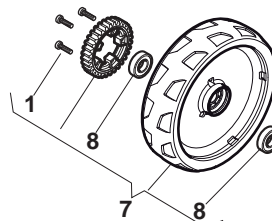

Rear Drive

POS	PART. NO	Q.ty	DESCRIPTION	DESCRIZIONE	DESCRIPTION	BESCHREIBUNG	REMARKS
1	112608600/0	4	Seeger	Seeger	Seeger	Seeger	
2	122570120/1	1	Pinion L	Pignone Sx	Pignon G	Ritzel Linkes	
3	122570110/1	1	Pinion R	Pignone Dx	Pignon D	Ritzel Rechtes	
4	322042066/0	2	Bush	Bussola	Douille	Büchse	
5	112521371/0	2	Washer	Rosetta	Rondelle	Scheibe	
6	181003092/0	1	Gear Box	Gruppo Trazione	Groupe Traction	Antrieb	
7	122601904/0	1	Pulley	Puleggia	Poulie	Riemenscheibe	
8	112645705/0	1	Pin	Perno	Pivot	Bolzen	
9	122033283/0	1	Adjustment Rod	Asta Regolazione	Tige Reglage	Verstellungstange	
10	135063800/0	1	Belt	Cinghia	Courroire	Riemen	
11	122041957/1	1	Bush	Bussola	Douille	Büchse	
12	122450063/0	1	Spring	Molla	Ressort	Feder	
13	322680009/0	1	Washer	Rosetta	Rondelle	Scheibe	
14	112154510/0	1	Nut	Dado	Ecrou	Mutter	
15	122110230/0	1	Cap	Puntale	Bouchon	Gummistopfen	
16	122753000/0	2	Pin	Perno	Pivot	Bolzen	

Bushing - Ø180

Ball Bearing - Ø180

DELTA Wheels

CRUISER Wheels

DELTA Wheels

CRUISER Wheels

DELTA Wheels

CRUISER Wheels

DELTA Wheels

CRUISER Wheels

Bushing - Ø240

Ball Bearing - Ø240

Wheels							
POS	PART. NO	Q.ty	DESCRIPTION	DESCRIZIONE	DESCRIPTION	BESCHREIBUNG	REMARKS
1	112728706/0	6	Screw	Vite	Vis	Schraube	
2	381007462/1	2	Wheel Ø 240	Ruota Ø 240	Roue Ø 240	Rad Ø 240	
3	322042064/0	8	Bush	Bussola	Douille	Büchse	
4	381007442/1	2	Wheel Ø 180	Ruota Ø 180	Roue Ø 180	Rad Ø 180	
5	381007466/1	2	Wheel Ø 240	Ruota Ø 240	Roue Ø 240	Rad Ø 240	
6	381007445/1	2	Wheel Ø 180	Ruota Ø 180	Roue Ø 180	Rad Ø 180	
7	381007463/1	2	Wheel Ø 240	Ruota Ø 240	Roue Ø 240	Rad Ø 240	
8	119216035/0	8	Bearing	Cuscinetto	Coussinet	Lager	
9	381007448/1	2	Wheel Ø 180	Ruota Ø 180	Roue Ø 180	Rad Ø 180	
10	381007467/1	2	Wheel Ø 240	Ruota Ø 240	Roue Ø 240	Rad Ø 240	
11	381007455/1	2	Wheel Ø 180	Ruota Ø 180	Roue Ø 180	Rad Ø 180	