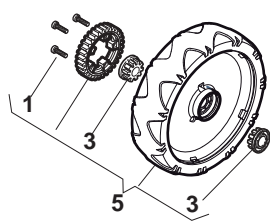

Rear Drive

POS	PART. NO	Q.ty	DESCRIPTION	DESCRIZIONE	DESCRIPTION	BESCHREIBUNG	REMARKS
1	112608600/0	4	Seeger	Seeger	Seeger	Seeger	
2	122570120/1	1	Pinion L	Pignone Sx	Pignon G	Ritzel Linkes	
3	122570110/1	1	Pinion R	Pignone Dx	Pignon D	Ritzel Rechtes	
4	322042066/0	2	Bush	Bussola	Douille	Büchse	
5	112521371/0	2	Washer	Rosetta	Rondelle	Scheibe	
6	181003092/0	1	Gear Box	Gruppo Trazione	Groupe Traction	Antrieb	
7	122601904/0	1	Pulley	Puleggia	Poulie	Riemenscheibe	
8	112645705/0	1	Pin	Perno	Pivot	Bolzen	
9	122033283/0	1	Adjustment Rod	Asta Regolazione	Tige Reglage	Verstellungstange	
10	135063800/0	1	Belt	Cinghia	Courroire	Riemen	
11	122041957/1	1	Bush	Bussola	Douille	Büchse	
12	122450063/0	1	Spring	Molla	Ressort	Feder	
13	322680009/0	1	Washer	Rosetta	Rondelle	Scheibe	
14	112154510/0	1	Nut	Dado	Ecrou	Mutter	
15	122110230/0	1	Cap	Puntale	Bouchon	Gummistopfen	
16	122753000/0	2	Pin	Perno	Pivot	Bolzen	

Bushing - Ø180

Ball Bearing - Ø180

DELTA Wheels

CRUISER Wheels

DELTA Wheels

CRUISER Wheels

DELTA Wheels

CRUISER Wheels

DELTA Wheels

CRUISER Wheels

Bushing - Ø240

Ball Bearing - Ø240

Wheels							
POS	PART. NO	Q.ty	DESCRIPTION	DESCRIZIONE	DESCRIPTION	BESCHREIBUNG	REMARKS
1	112728706/0	6	Screw	Vite	Vis	Schraube	
2	381007462/1	2	Wheel Ø 240	Ruota Ø 240	Roue Ø 240	Rad Ø 240	
3	322042064/0	8	Bush	Bussola	Douille	Büchse	
4	381007442/1	2	Wheel Ø 180	Ruota Ø 180	Roue Ø 180	Rad Ø 180	
5	381007466/1	2	Wheel Ø 240	Ruota Ø 240	Roue Ø 240	Rad Ø 240	
6	381007445/1	2	Wheel Ø 180	Ruota Ø 180	Roue Ø 180	Rad Ø 180	
7	381007463/1	2	Wheel Ø 240	Ruota Ø 240	Roue Ø 240	Rad Ø 240	
8	119216035/0	8	Bearing	Cuscinetto	Coussinet	Lager	
9	381007448/1	2	Wheel Ø 180	Ruota Ø 180	Roue Ø 180	Rad Ø 180	
10	381007467/1	2	Wheel Ø 240	Ruota Ø 240	Roue Ø 240	Rad Ø 240	
11	381007455/1	2	Wheel Ø 180	Ruota Ø 180	Roue Ø 180	Rad Ø 180	