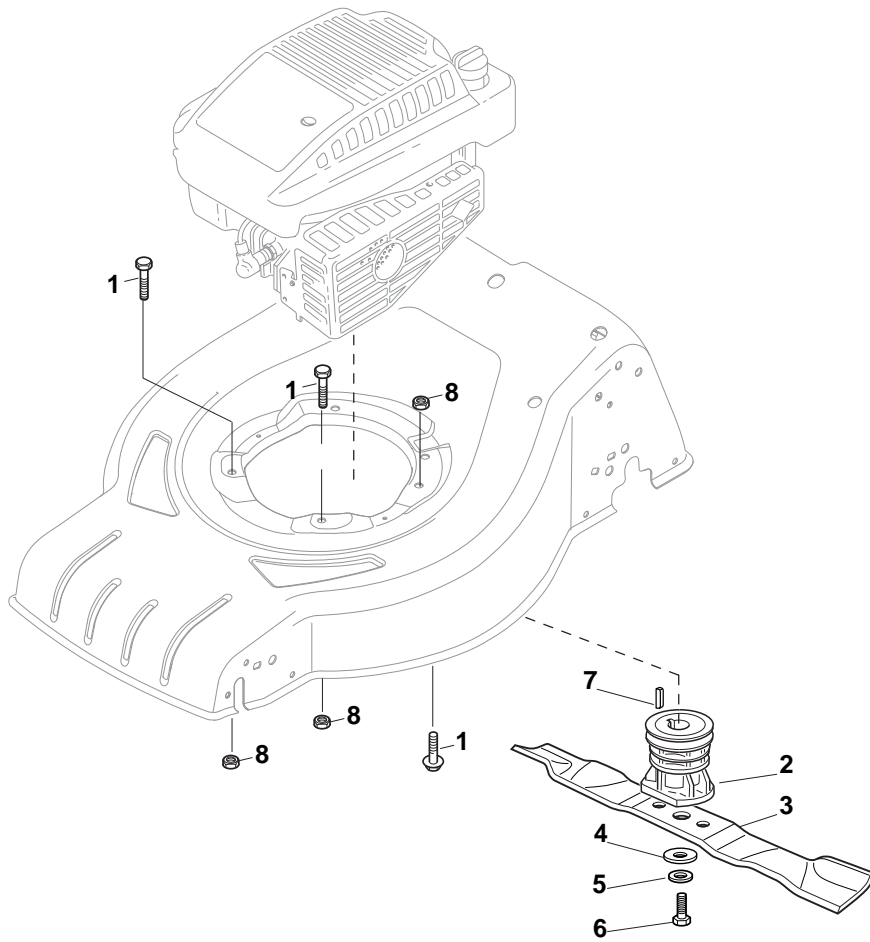

Blade and Hub

POS	PART. NO	Q.ty	DESCRIPTION	DESCRIZIONE	DESCRIPTION	BESCHREIBUNG	REMARKS
1	112691100/0	3	Screw	Vite	Vis	Schraube	for B&S E series
1	112691115/0	3	Screw	Vite	Vis	Schraube	for HONDA-GGP Engine
1	112691100/0	2	Screw	Vite	Vis	Schraube	for B&S Engine
1	112691800/0	1	Screw	Vite	Vis	Schraube	for B&S Engine
1	112793701/0	3	Screw	Vite	Vis	Schraube	for B&S 450 series
2	122465607/3	1	Hub With Pulley, Crankshaft Ø 22.2	Mozzo Con Puleggia, Albero Motore Ø 22.2	Moyeu Avec Poulie, Arbre Moteur Ø 22.2	Nabe Mit Scheibe, Motorwelle Ø 22.2	for B&S-GGP Engine
2	122465608/2	1	Hub With Pulley, Crankshaft Ø 25	Mozzo Con Puleggia, Albero Motore Ø 25	Moyeu Avec Poulie, Arbre Moteur Ø 25	Nabe Mit Scheibe, Motorwelle Ø 25	for HONDA Engine
3	181004346/3	1	Blade Standard	Coltello Standard	Lame Standard	Messer Standard	
4	122160400/0	1	Elastic Washer	Disco Elastico	Disque Elastique	Federscheibe	
5	112523080/0	1	Washer	Rosetta	Rondelle	Scheibe	
6	112735698/0	1	Screw	Vite	Vis	Schraube	
7	112139100/0	1	Feather, Crankshaft Ø 22.2	Linguetta, Albero Motore Ø 22.2	Clavette, Arbre Moteur Ø 22.2	Keil, Motorwelle Ø 22.2	for B&S-GGP Engine
7	112139150/0	1	Feather, Crankshaft Ø 25	Linguetta, Albero Motore Ø 25	Clavette, Arbre Moteur Ø 25	Keil, Motorwelle Ø 25	for HONDA Engine
8	112154210/0	3	Screw	Vite	Vis	Schraube