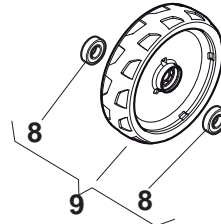

Rear Drive

POS	PART. NO	Q.ty	DESCRIPTION	DESCRIZIONE	DESCRIPTION	BESCHREIBUNG	REMARKS
1	112608600/0	4	Seeger	Seeger	Seeger	Seeger	
2	122570120/1	1	Pinion L	Pignone Sx	Pignon G	Ritzel Linkes	
3	122570110/1	1	Pinion R	Pignone Dx	Pignon D	Ritzel Rechtes	
4	322042066/0	2	Bush	Bussola	Douille	Büchse	
5	112521371/0	2	Washer	Rosetta	Rondelle	Scheibe	
6	181003092/0	1	Gear Box	Gruppo Trazione	Groupe Traction	Antrieb	
7	122601904/0	1	Pulley	Puleggia	Poulie	Riemenscheibe	
8	112645705/0	1	Pin	Perno	Pivot	Bolzen	
9	122033283/0	1	Adjustment Rod	Asta Regolazione	Tige Reglage	Verstellungstange	
10	135063800/0	1	Belt	Cinghia	Courroire	Riemen	
11	122041957/1	1	Bush	Bussola	Douille	Büchse	
12	122450063/0	1	Spring	Molla	Ressort	Feder	
13	322680009/0	1	Washer	Rosetta	Rondelle	Scheibe	
14	112154510/0	1	Nut	Dado	Ecrou	Mutter	
15	122110230/0	1	Cap	Puntale	Bouchon	Gummistopfen	
16	122753000/0	2	Pin	Perno	Pivot	Bolzen	

Bushing - Ø180

Ball Bearing - Ø180

DELTA Wheels

CRUISER Wheels

DELTA Wheels

CRUISER Wheels

DELTA Wheels

CRUISER Wheels

DELTA Wheels

CRUISER Wheels

Bushing - Ø240

Ball Bearing - Ø240

Wheels							
POS	PART. NO	Q.ty	DESCRIPTION	DESCRIZIONE	DESCRIPTION	BESCHREIBUNG	REMARKS
1	112728706/0	6	Screw	Vite	Vis	Schraube	
2	381007462/1	2	Wheel Ø 240	Ruota Ø 240	Roue Ø 240	Rad Ø 240	
3	322042064/0	8	Bush	Bussola	Douille	Büchse	
4	381007442/1	2	Wheel Ø 180	Ruota Ø 180	Roue Ø 180	Rad Ø 180	
5	381007466/1	2	Wheel Ø 240	Ruota Ø 240	Roue Ø 240	Rad Ø 240	
6	381007445/1	2	Wheel Ø 180	Ruota Ø 180	Roue Ø 180	Rad Ø 180	
7	381007463/1	2	Wheel Ø 240	Ruota Ø 240	Roue Ø 240	Rad Ø 240	
8	119216035/0	8	Bearing	Cuscinetto	Coussinet	Lager	
9	381007448/1	2	Wheel Ø 180	Ruota Ø 180	Roue Ø 180	Rad Ø 180	
10	381007467/1	2	Wheel Ø 240	Ruota Ø 240	Roue Ø 240	Rad Ø 240	
11	381007455/1	2	Wheel Ø 180	Ruota Ø 180	Roue Ø 180	Rad Ø 180	