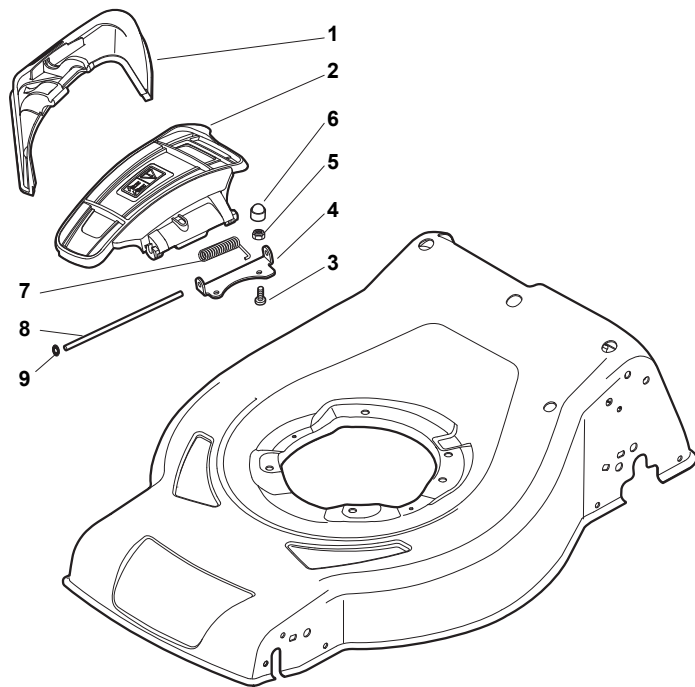

DELTA Wheels

CRUISER Wheels

Bushing - Ø240

Ball Bearing - Ø240

Wheels							
POS	PART. NO	Q.ty	DESCRIPTION	DESCRIZIONE	DESCRIPTION	BESCHREIBUNG	REMARKS
1	112728706/0	6	Screw	Vite	Vis	Schraube	
2	381007462/1	2	Wheel Ø 240	Ruota Ø 240	Roue Ø 240	Rad Ø 240	
3	322042064/0	8	Bush	Bussola	Douille	Büchse	
4	381007442/1	2	Wheel Ø 180	Ruota Ø 180	Roue Ø 180	Rad Ø 180	
5	381007466/1	2	Wheel Ø 240	Ruota Ø 240	Roue Ø 240	Rad Ø 240	
6	381007445/1	2	Wheel Ø 180	Ruota Ø 180	Roue Ø 180	Rad Ø 180	
7	381007463/1	2	Wheel Ø 240	Ruota Ø 240	Roue Ø 240	Rad Ø 240	
8	119216035/0	8	Bearing	Cuscinetto	Coussinet	Lager	
9	381007448/1	2	Wheel Ø 180	Ruota Ø 180	Roue Ø 180	Rad Ø 180	
10	381007467/1	2	Wheel Ø 240	Ruota Ø 240	Roue Ø 240	Rad Ø 240	
11	381007455/1	2	Wheel Ø 180	Ruota Ø 180	Roue Ø 180	Rad Ø 180	

+

= A2

Hub Cap

POS	PART. NO	Q.ty	DESCRIPTION	DESCRIZIONE	DESCRIPTION	BESCHREIBUNG	REMARKS
A1	322110636/0	2	Hub Cap Grey	Coprimezzo Grigio	Couvre-Moyeu Gris	Radkappe Grau	
B1	322110637/0	2	Hub Cap Grey	Coprimezzo Grigio	Couvre-Moyeu Gris	Radkappe Grau	
A2	322110638/0	2	Hub Cap Grey	Coprimezzo Grigio	Couvre-Moyeu Gris	Radkappe Grau	
A2	322110647/0	2	Hub Cap Yellow	Coprimezzo Giallo	Couvre-Moyeu Jaune	Radkappe Gelb	
B2	322110648/0	2	Hub Cap Yellow	Coprimezzo Giallo	Couvre-Moyeu Jaune	Radkappe Gelb	
B2	322110639/0	2	Hub Cap Grey	Coprimezzo Grigio	Couvre-Moyeu Gris	Radkappe Grau	
A3	322110687/0	2	Hub Cap Grey	Coprimezzo Grigio	Couvre-Moyeu Gris	Radkappe Grau	
B3	322110689/0	2	Hub Cap Grey	Coprimezzo Grigio	Couvre-Moyeu Gris	Radkappe Grau	