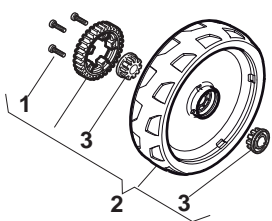

Rear Drive

POS	PART. NO	Q.ty	DESCRIPTION	DESCRIZIONE	DESCRIPTION	BESCHREIBUNG	REMARKS
1	112608600/0	4	Seeger	Seeger	Seeger	Seeger	
2	122570120/1	1	Pinion L	Pignone Sx	Pignon G	Ritzel Linkes	
3	122570110/1	1	Pinion R	Pignone Dx	Pignon D	Ritzel Rechtes	
4	322042066/0	2	Bush	Bussola	Douille	Büchse	
5	112521371/0	2	Washer	Rosetta	Rondelle	Scheibe	
6	181003092/0	1	Gear Box	Gruppo Trazione	Groupe Traction	Antrieb	
7	122601904/0	1	Pulley	Puleggia	Poulie	Riemenscheibe	
8	112645705/0	1	Pin	Perno	Pivot	Bolzen	
9	122033283/0	1	Adjustment Rod	Asta Regolazione	Tige Reglage	Verstellungstange	
10	135063800/0	1	Belt	Cinghia	Courroire	Riemen	
11	122041957/1	1	Bush	Bussola	Douille	Büchse	
12	122450063/0	1	Spring	Molla	Ressort	Feder	
13	322680009/0	1	Washer	Rosetta	Rondelle	Scheibe	
14	112154510/0	1	Nut	Dado	Ecrou	Mutter	
15	122110230/0	1	Cap	Puntale	Bouchon	Gummistopfen	
16	122753000/0	2	Pin	Perno	Pivot	Bolzen	

Bushing - Ø180

Ball Bearing - Ø180

DELTA Wheels

CRUISER Wheels

DELTA Wheels

CRUISER Wheels

DELTA Wheels

CRUISER Wheels

DELTA Wheels

CRUISER Wheels

Bushing - Ø240

Ball Bearing - Ø240

Wheels							
POS	PART. NO	Q.ty	DESCRIPTION	DESCRIZIONE	DESCRIPTION	BESCHREIBUNG	REMARKS
1	112728706/0	6	Screw	Vite	Vis	Schraube	
2	381007462/1	2	Wheel Ø 240	Ruota Ø 240	Roue Ø 240	Rad Ø 240	
3	322042064/0	8	Bush	Bussola	Douille	Büchse	
4	381007442/1	2	Wheel Ø 180	Ruota Ø 180	Roue Ø 180	Rad Ø 180	
5	381007466/1	2	Wheel Ø 240	Ruota Ø 240	Roue Ø 240	Rad Ø 240	
6	381007445/1	2	Wheel Ø 180	Ruota Ø 180	Roue Ø 180	Rad Ø 180	
7	381007463/1	2	Wheel Ø 240	Ruota Ø 240	Roue Ø 240	Rad Ø 240	
8	119216035/0	8	Bearing	Cuscinetto	Coussinet	Lager	
9	381007448/1	2	Wheel Ø 180	Ruota Ø 180	Roue Ø 180	Rad Ø 180	
10	381007467/1	2	Wheel Ø 240	Ruota Ø 240	Roue Ø 240	Rad Ø 240	
11	381007455/1	2	Wheel Ø 180	Ruota Ø 180	Roue Ø 180	Rad Ø 180	