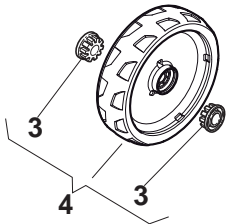

Rear Drive

POS	PART. NO	Q.ty	DESCRIPTION	DESCRIZIONE	DESCRIPTION	BESCHREIBUNG	REMARKS
1	112608600/0	4	Seeger	Seeger	Seeger	Seeger	
2	122570120/1	1	Pinion L	Pignone Sx	Pignon G	Ritzel Linkes	
3	122570110/1	1	Pinion R	Pignone Dx	Pignon D	Ritzel Rechtes	
4	322042066/0	2	Bush	Bussola	Douille	Büchse	
5	112521371/0	2	Washer	Rosetta	Rondelle	Scheibe	
6	181003092/0	1	Gear Box	Gruppo Trazione	Groupe Traction	Antrieb	
7	122601904/0	1	Pulley	Puleggia	Poulie	Riemenscheibe	
8	112645705/0	1	Pin	Perno	Pivot	Bolzen	
9	122033283/0	1	Adjustment Rod	Asta Regolazione	Tige Reglage	Verstellungstange	
10	135063800/0	1	Belt	Cinghia	Courroire	Riemen	
11	122041957/1	1	Bush	Bussola	Douille	Büchse	
12	122450063/0	1	Spring	Molla	Ressort	Feder	
13	322680009/0	1	Washer	Rosetta	Rondelle	Scheibe	
14	112154510/0	1	Nut	Dado	Ecrou	Mutter	
15	122110230/0	1	Cap	Puntale	Bouchon	Gummistopfen	
16	122753000/0	2	Pin	Perno	Pivot	Bolzen	

Bushing - Ø180

Ball Bearing - Ø180

DELTA Wheels

CRUISER Wheels

DELTA Wheels

CRUISER Wheels

DELTA Wheels

CRUISER Wheels

DELTA Wheels

CRUISER Wheels

Bushing - Ø240

Ball Bearing - Ø240

Wheels							
POS	PART. NO	Q.ty	DESCRIPTION	DESCRIZIONE	DESCRIPTION	BESCHREIBUNG	REMARKS
1	112728706/0	6	Screw	Vite	Vis	Schraube	
2	381007462/1	2	Wheel Ø 240	Ruota Ø 240	Roue Ø 240	Rad Ø 240	
3	322042064/0	8	Bush	Bussola	Douille	Büchse	
4	381007442/1	2	Wheel Ø 180	Ruota Ø 180	Roue Ø 180	Rad Ø 180	
5	381007466/1	2	Wheel Ø 240	Ruota Ø 240	Roue Ø 240	Rad Ø 240	
6	381007445/1	2	Wheel Ø 180	Ruota Ø 180	Roue Ø 180	Rad Ø 180	
7	381007463/1	2	Wheel Ø 240	Ruota Ø 240	Roue Ø 240	Rad Ø 240	
8	119216035/0	8	Bearing	Cuscinetto	Coussinet	Lager	
9	381007448/1	2	Wheel Ø 180	Ruota Ø 180	Roue Ø 180	Rad Ø 180	
10	381007467/1	2	Wheel Ø 240	Ruota Ø 240	Roue Ø 240	Rad Ø 240	
11	381007455/1	2	Wheel Ø 180	Ruota Ø 180	Roue Ø 180	Rad Ø 180	