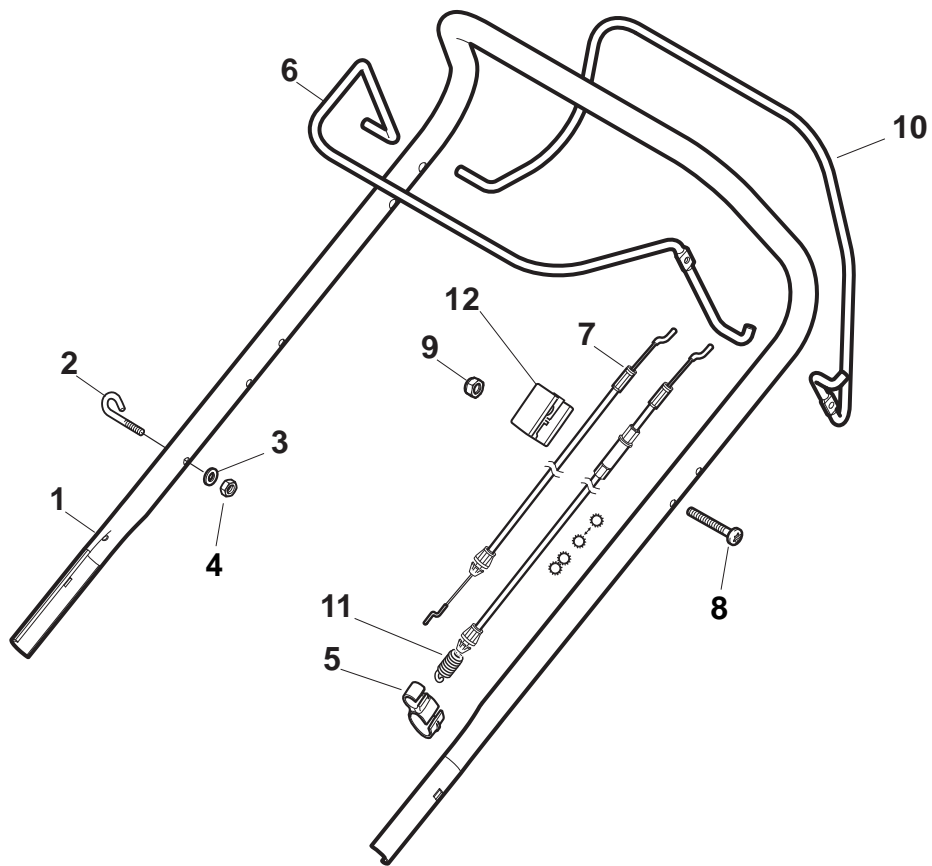

Handle, Upper Part							
POS	PART. NO	Q.ty	DESCRIPTION	DESCRIZIONE	DESCRIPTION	BESCHREIBUNG	REMARKS
1	381006739/1	1	Handle, Upper Part	Manico, Parte Sup	Mancheron, Partie Superieure	Holm, Oberteil	
1	381006745/1	1	Handle, Upper Part with sponge handgrip	Manico, Parte Sup. con impugantura in spugna	Mancheron, Partie Superieure avec éponge poignée	Holm, Oberteil Handgriff Schwamm	
1	381006754/0	1	Handle, Upper Part with sponge handgrip Yellow	Manico, Parte Sup. con impugantura in spugna Giallo	Mancheron, Partie Superieure avec éponge poignée Jaune	Holm, Oberteil Handgriff Schwamm Gelb	
2	122430313/0	1	Guide Spring	Molla Guida	Ressort De Guide	Feder Führer	
3	112521330/0	1	Washer	Rosetta	Rondelle	Scheibe	
4	112154510/0	1	Nut	Dado	Ecrou	Mutter	
5	118390020/0	1	Fairlead	Fermacavo	Fixation Cable	Kabelbefestigung	
6	181003363/1	1	Lever, Engine Brake Black	Leva Freno Motore Nero	Levier Frein Moteur Noir	Hebel, Motorbremse Schwarz	Black
6	381003365/0	1	Lever, Engine Brake Yellow	Leva Freno Motore, Giallo	Levier Frein Moteur Jaune	Hebel, Motorbremse, Gelb	Yellow
6	381003376/0	1	Lever, Engine Brake Red	Leva Freno Motore, Rosso	Levier Frein Moteur Rouge	Hebel, Motorbremse, Rot	Red
7	181030054/0	1	Cable, Thread Engine Brake	Cavo Freno Motore	Cable Frein Moteur	Kabel, Motorbremse	for GGP V35-SV40
7	181030056/0	1	Cable, Thread Engine Brake	Cavo Freno Motore	Cable Frein Moteur	Kabel, Motorbremse	for B&S-GGP Engine
7	181030069/1	1	Cable, Thread Engine Brake	Cavo Freno Motore	Cable Frein Moteur	Kabel, Motorbremse	For HONDA Engine
8	112727783/0	1	Screw	Vite	Vis	Schraube	
9	112154510/0	1	Nut	Dado	Ecrou	Mutter	
10	181003364/0	1	Lever, Driving	Leva Trazione	Levier Traction	Hebel, Antrieb	Black
10	381003366/0	1	Lever, Driving	Leva Trazione	Levier Traction	Hebel, Antrieb	Yellow
10	381003377/0	1	Lever, Driving	Leva Trazione	Levier Traction	Hebel, Antrieb	Red
11	381030051/0	1	Cable, Rear Drive	Cavo Comando Trazione	Câble, Comm. Traction	Kabel, Antrieb	
12	322551640/0	1	Plate	Piastrina	Plaquette	Plättchen