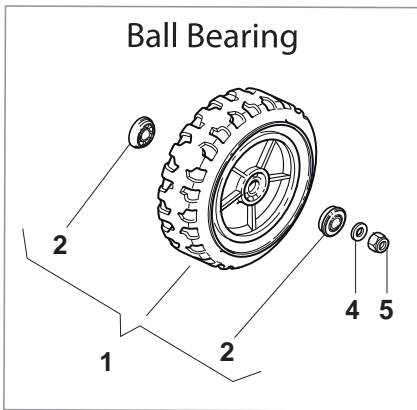

Eco Stiga Wheels - Ø 210