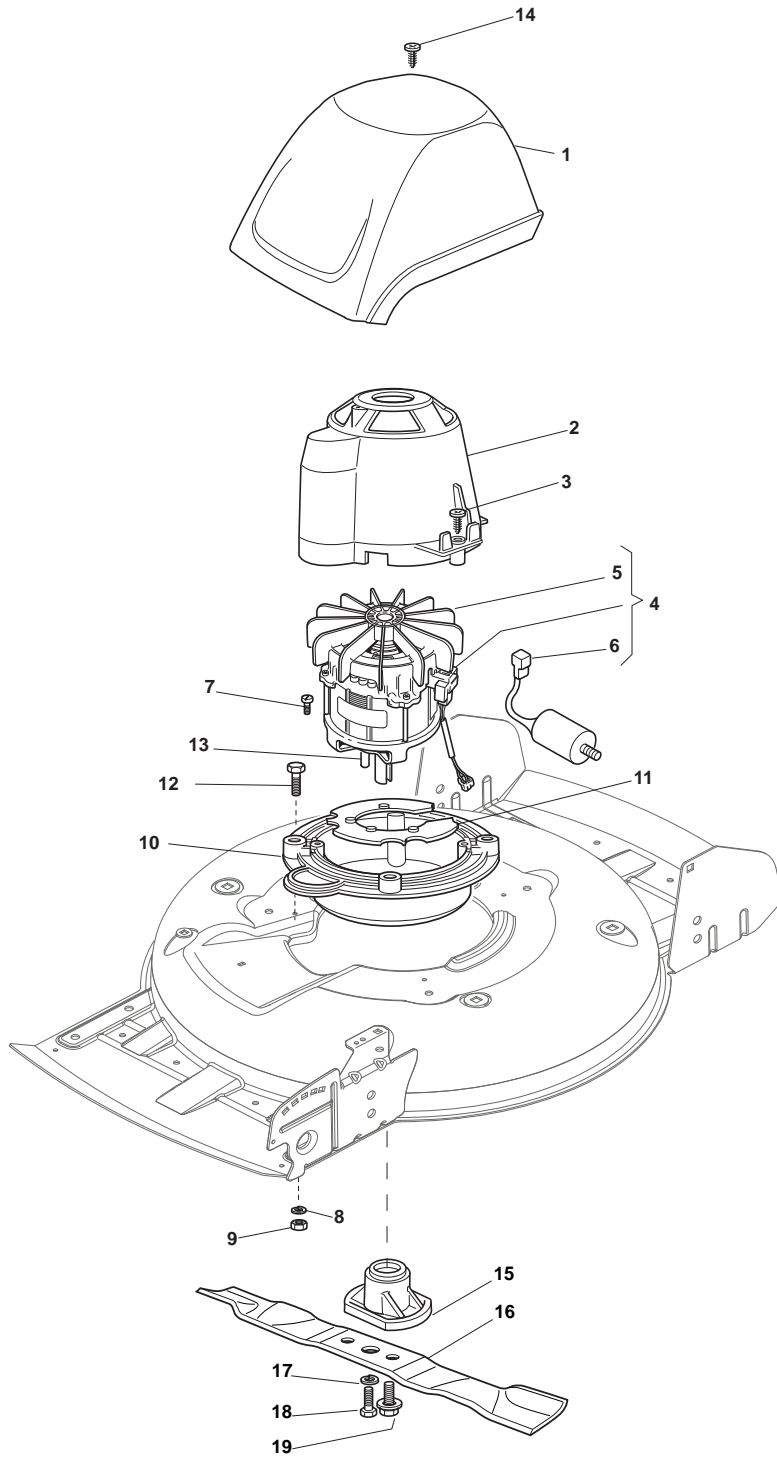

Electric Motor/Blade							
POS	PART. NO	Q.ty	DESCRIPTION	DESCRIZIONE	DESCRIPTION	BESCHREIBUNG	REMARKS
1	322055053/1	1	Cover, Black	Copertura, Nero	Couvre, Noir	Kappe, Schwarz	
1	322055140/0	1	Cover, Yellow	Capottina Gialla	Capot Jaune	Haube Gelb	
2	122785061/1	1	Support, Cover	Supporto Capottina	Support Capot	Halter, Haube	
3	112728710/0	4	Screw	Vite	Vis	Schraube	
4	118563605/0	1	Motor ATB	Motore ATB	Moteur ATB	Motor ATB	230V (1600W)
5	118740054/0	1	Fan Motor Atb	Ventola Per Motore Atb	Ventilateur Moteur Atb	Lüfter Motor Atb	
6	118222045/0	1	Condenser 16 µf	Condensatore 16 µf	Condenseur 16 µf	Kondensator 16 µf	
7	112735410/0	4	Screw	Vite	Vis	Schraube	
8	112583500/0	4	Grower	Grower	Grower	Federring	
9	112293200/0	4	Nut	Dado	Ecrou	Mutter	
10	322207216/0	1	Flange	Flangia	Bride	Flansch	
11	122720360/1	1	Fan	Ventola	Ventilateur	Lüfter	
12	112793701/0	4	Screw	Vite	Vis	Schraube	
13	112139440/0	1	Feather	Linguetta	Clavette	Keil	
14	112728680/0	2	Screw	Vite	Vis	Schraube	
15	322463186/3	1	Hub	Mozzo	Moyeu	Nabe	
16	181004146/0	1	Blade Standard	Coltello Standard	Lame Standard	Messer Standard	
17	112583500/0	2	Grower	Grower	Grower	Federring	
18	112793101/0	2	Screw	Vite	Vis	Schraube	
19	381004352/1	1	Screw	Vite	Vis	Schraube