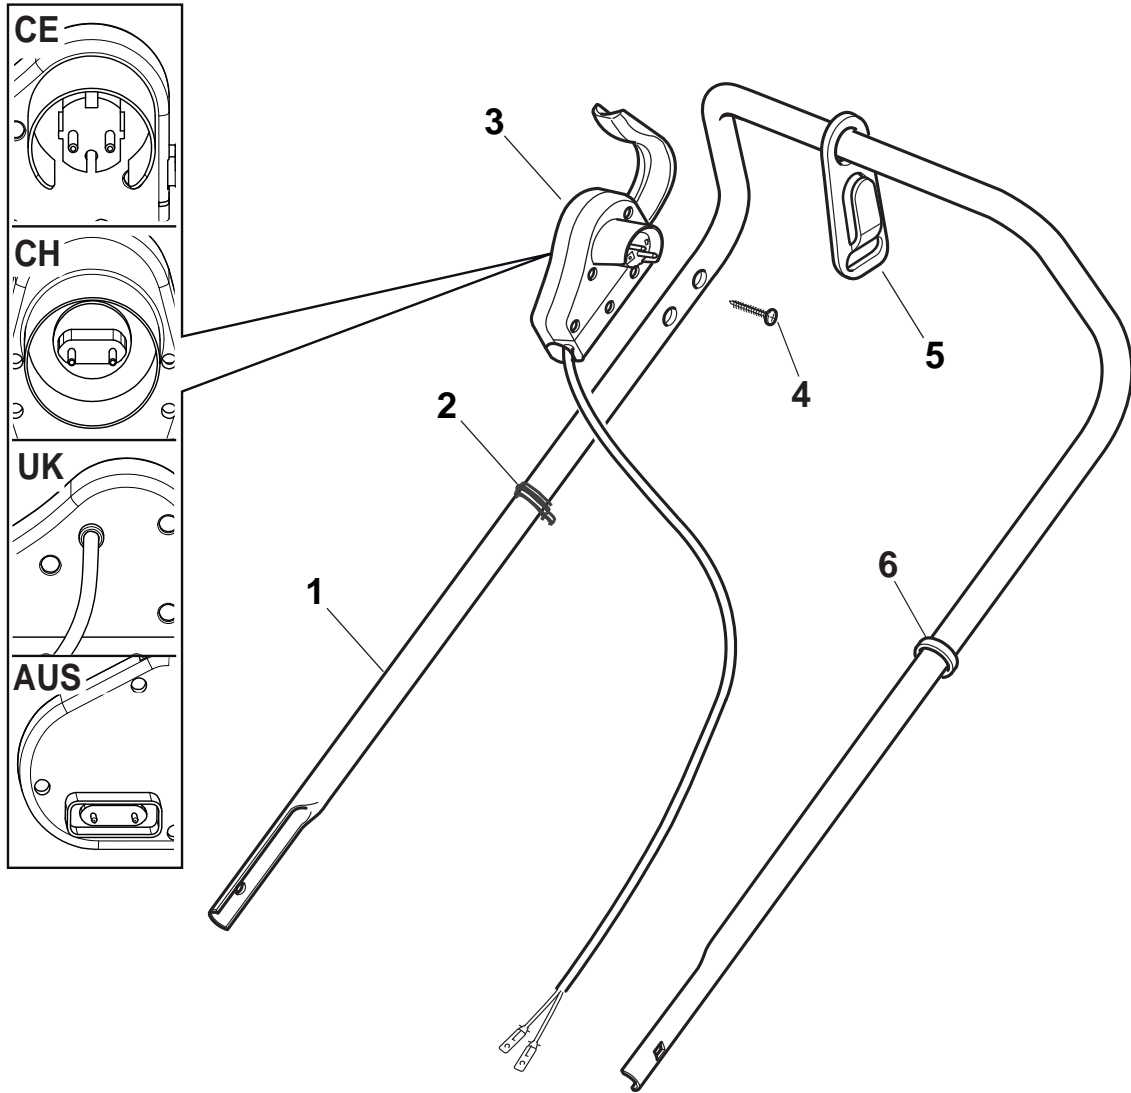

THIS INFORMATION IS NOT INTENDED FOR SALE OR RESALE, AND THIS NOTICE MUST REMAIN ON ALL COPIES.

Deck							
POS	PART. NO	Q.ty	DESCRIPTION	DESCRIZIONE	DESCRIPTION	BESCHREIBUNG	REMARKS
1	112293200/0	4	Nut	Dado	Ecrou	Mutter	
2	112583500/0	4	Grower	Grower	Grower	Federring	
3	112523070/0	4	Washer	Rosetta	Rondelle	Scheibe	
4	322735547/0	4	Sector, Height Adjustment	Settore Regolazione Altezza	Secteur Reglage Hauteur	Sektor, Höheverstellung	
5	381005175/0	4	Support, Wheel	Supporto Ruota	Support Roue	Halter, Rad	Ø 210
6	481003286/0	4	Lever, Height Adjustment	Leva Regolazione Altezza	Levier Reglage Hauteur	Hebel, Höheverstellung	
7	122519811/0	4	Pin	Perno	Pivot	Bolzen	
8	381004734/0	1	Deck Grey	Chassis Grigio	Châssis Gris	Gehäuse Grau	

Handle, Lower Part							
POS	PART. NO	Q.ty	DESCRIPTION	DESCRIZIONE	DESCRIPTION	BESCHREIBUNG	REMARKS
10	112728530/0	3	Screw	Vite	Vis	Schraube	
11	322060220/0	1	Protection	Cappuccio	Capuchon	Stecker	
15	322207219/1	1	Flange	Flangia	Bride	Flansch	
16	112793102/0	3	Screw	Vite	Vis	Schraube	
17	112523060/0	6	Washer	Rosetta	Rondelle	Scheibe	
18	112155000/0	3	Nut	Dado	Ecrou	Mutter	
21	381006667/0	1	Handle, Lower Part	Manico, Parte Inferiore	Mancheron, Partie Inferieure	Holm, Unterteil	
22	118566110/0	2	Cap	Puntale	Bouchon	Gummistopfen	
23	112818900/0	4	Screw	Vite	Vis	Schraube	
24	112155000/0	4	Nut	Dado	Ecrou	Mutter	
25	118203854/0	4	Protection	Cappuccio	Capuchon	Stecker	
26	112818900/0	4	Screw	Vite	Vis	Schraube	
27	112819202/0	2	Screw	Vite	Vis	Schraube	
28	122680006/1	4	Washer	Rosetta	Rondelle	Scheibe	
29	322399804/1	4	Knob	Manopolina	Poignée	Griff	
30	112293200/0	4	Nut	Dado	Ecrou	Mutter	
31	381006669/0	1	Handle, Middle Part	Manico, Parte Intermedia	Mancheron	Holm	
32	112819201/0	2	Screw	Vite	Vis	Schraube	
33	112760475/0	2	Screw	Vite	Vis	Schraube	
34	322551578/0	2	Plate	Piastrina	Plaquette	Plättchen	
35	112154330/0	2	Nut	Dado	Ecrou	Mutter	