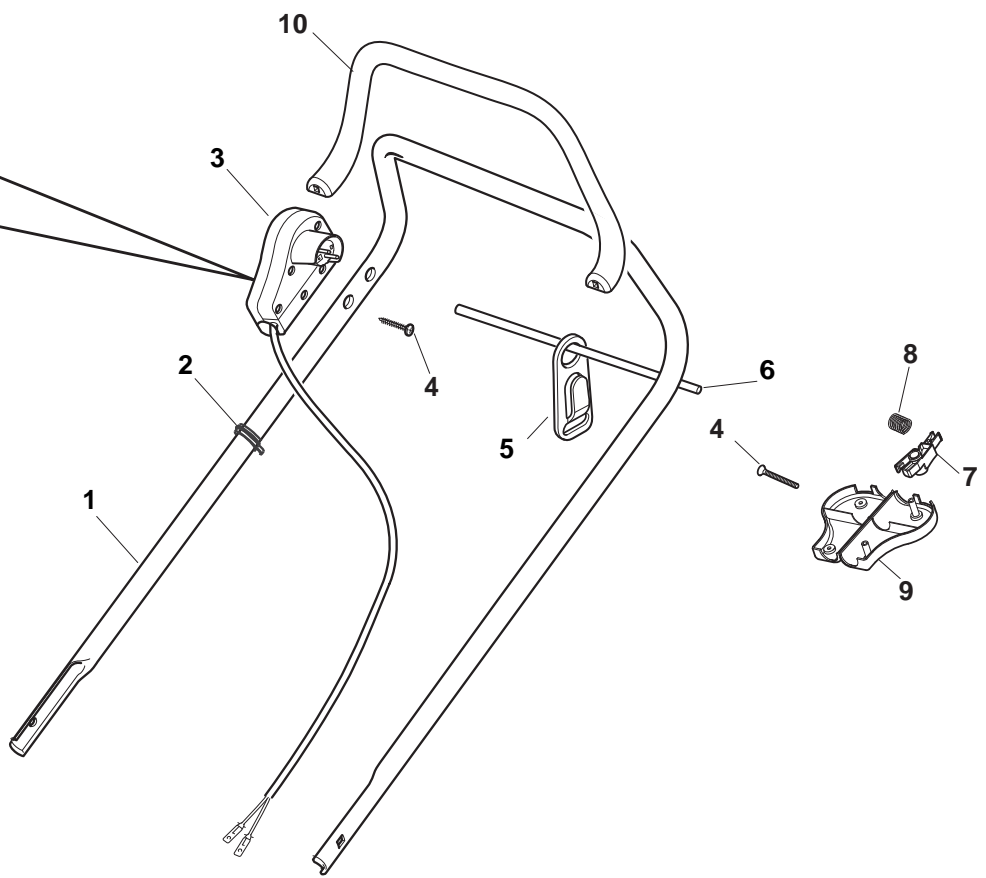

Handle, Upper Part							
POS	PART. NO	Q.ty	DESCRIPTION	DESCRIZIONE	DESCRIPTION	BESCHREIBUNG	REMARKS
1	381006603/0	1	Handle, Upper Part	Manico, Parte Sup	Mancheron, Partie Superieure	Holm, Oberteil	
2	122192000/1	2	Clamp	Staffa	Etrier	Bride	
3	381600503/5	1	Dead Hand Switch	Salvatore	Int. Main Morte	Tot Manschalter	CE plug
3	381600504/5	1	Dead Hand Switch	Salvatore	Int. Main Morte	Tot Manschalter	CH plug
3	381600505/5	1	Dead Hand Switch	Salvatore	Int. Main Morte	Tot Manschalter	UK plug
4	112728701/0	4	Screw	Vite	Vis	Schraube	
5	322195101/4	1	Fairlead	Fermacavo	Fixation Cable	Kabelbefestigung	
6	122010251/0	1	Rod, Fairlead Bearing	Asta Aggancio Fermacavo	Tige Support Serrecable	Stange, Kabelhalter	
7	322230350/1	1	Fulcrum Pin	Perno Fulcro	Pivot	Gelenkpunkt	
8	122450115/0	1	Spring	Molla	Ressort	Feder	
9	322785144/1	1	Support	Supporto	Support	Halter	
10	322322881/1	1	Lever, Engine Brake Black	Leva Freno Motore Nero	Levier Frein Moteur Noir	Hebel, Motorbremse Schwarz	
10	322322884/1	1	Lever, Engine Brake Red	Leva Freno Motore, Rosso	Levier Frein Moteur Rouge	Hebel, Motorbremse, Rot	
10	322322885/1	1	Lever, Engine Brake Yellow	Leva Freno Motore, Giallo	Levier Frein Moteur Jaune	Hebel, Motorbremse, Gelb	
11	112735103/0	3	Screw	Vite	Vis	Schraube	
12	112523040/0	3	Washer	Rosetta	Rondelle	Scheibe	
13	122680006/1	3	Washer	Rosetta	Rondelle	Scheibe	
14	322806518/2	1	Support, R	Supporto Dx	Support D	Halter, Rechter	
16	322806519/2	1	Support, L	Supporto Sx	Support G	Halter, Linker	
17	181001245/1	1	Driving Lever	Leva Trazione	Levier Traction	Antriebhebel	Black
17	181003372/0	1	Driving Lever	Leva Trazione	Levier Traction	Antriebhebel	Yellow
18	122806520/0	1	Support, Adjuster	Supporto Registro	Support Ecrou Reg.	Halter, Regler	
20	381030012/0	1	Cable, Rear Drive	Cavo Comando Trazione	Câble, Comm. Traction	Kabel, Antrieb