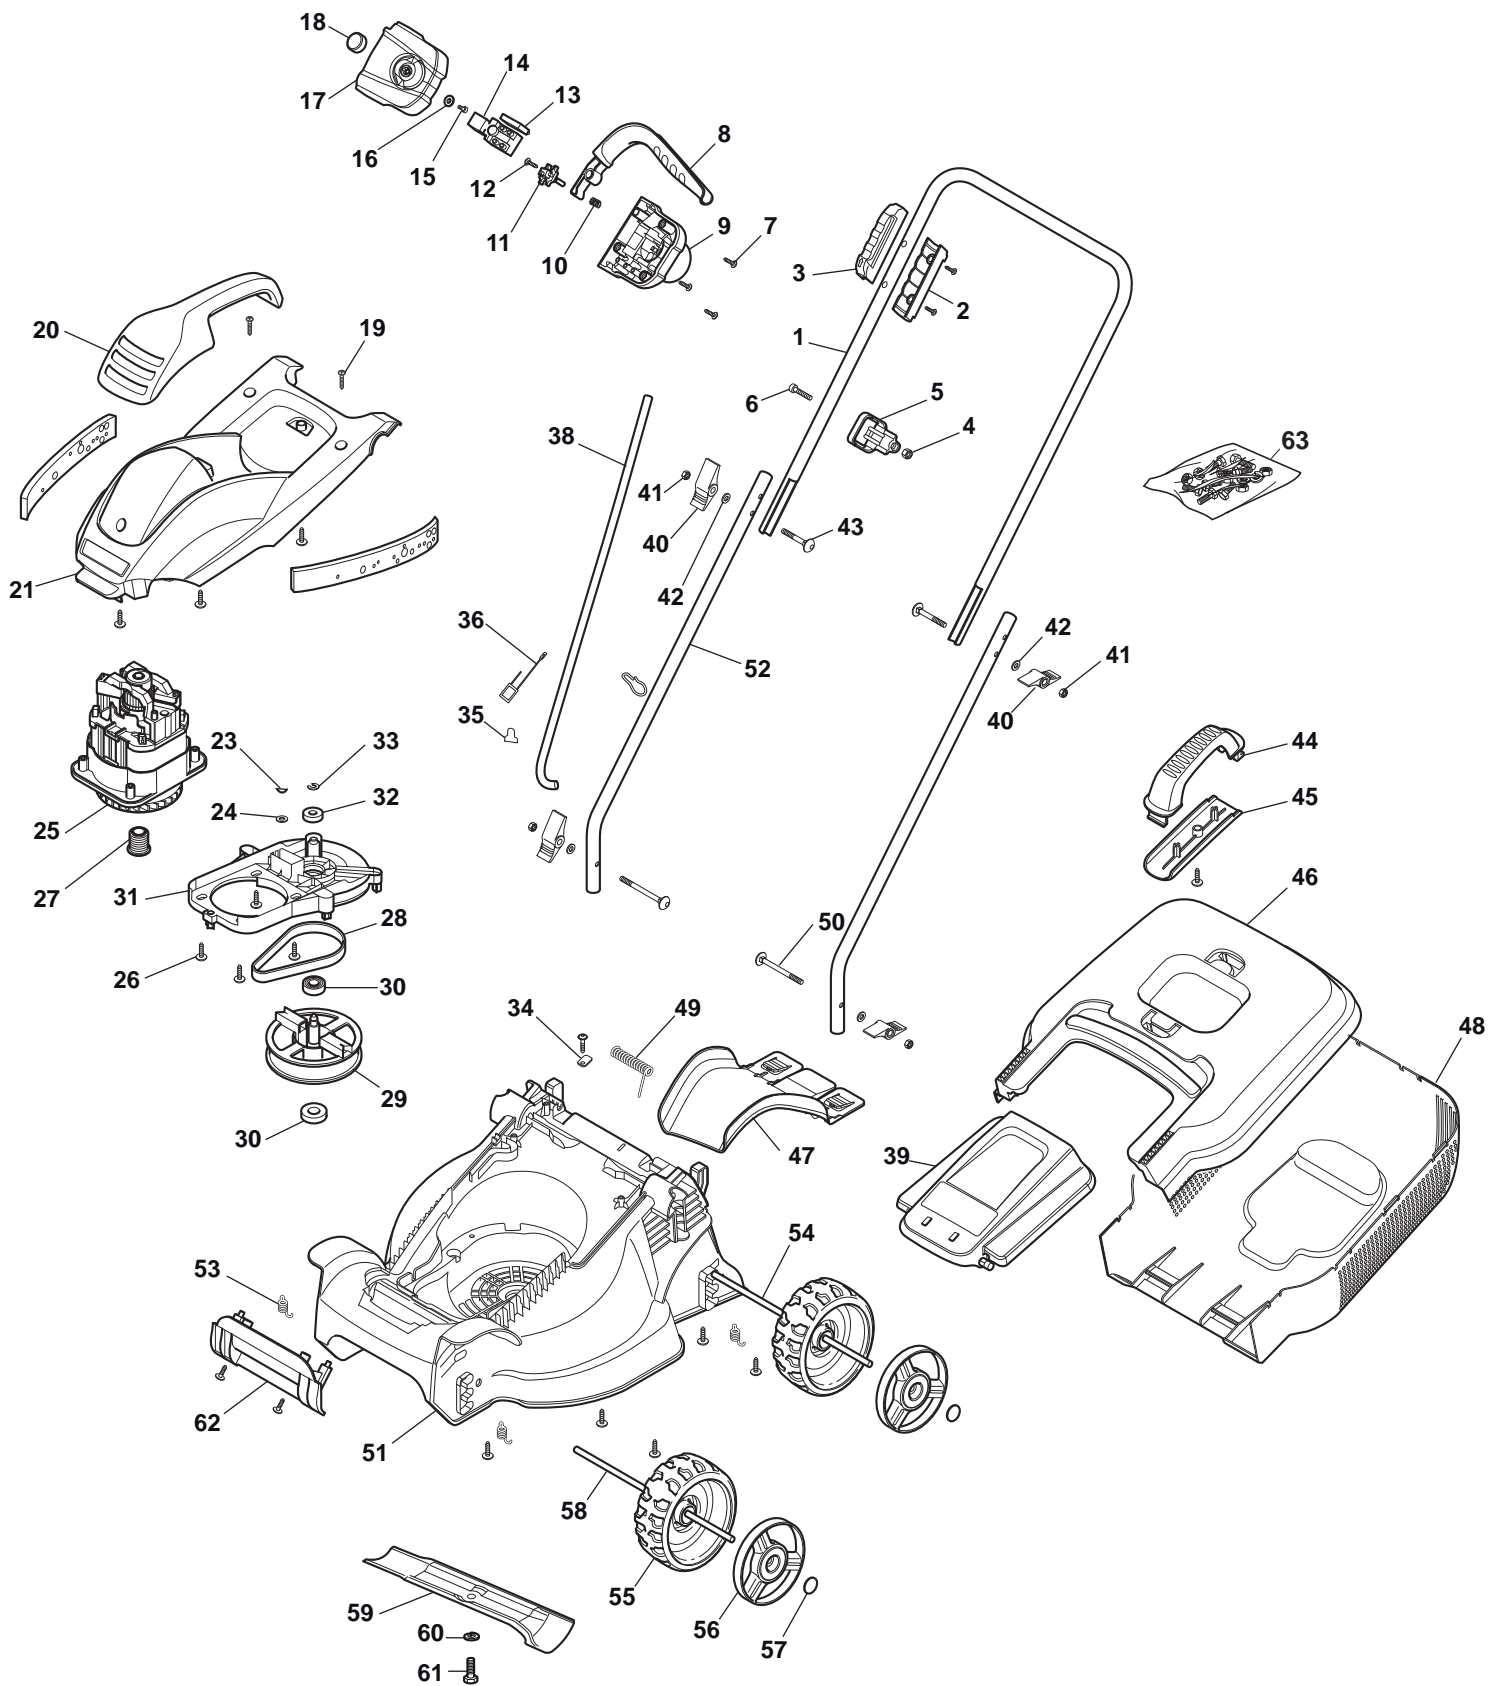

THIS INFORMATION IS NOT INTENDED FOR SALE OR RESALE, AND THIS NOTICE MUST REMAIN ON ALL COPIES.

GLOBAL GARDEN PRODUCTS

POS	PART. NO	Q.ty	DESCRIPTION	DESCRIZIONE	BESCHREIBUNG	DESCRIPTION	REMARKS
1	118810075/0	1	Handle, Upper Part	Manico, Parte Superiore	Holm, Oberteil	Mancheron, Partie Superieure	
2	118810086/0	1	Down fixation Plate	Piastrina Inferiore	Platte, Unterteil	Plaque Inferieure	
3	118810087/0	1	Upper fixation Plate	Piastrina Superiore	Platte, Oberteil	Plaque Superieure	
4	112291000/0	1	Nut	Dado	Mutter	Ecrou	
5	118810083/0	1	Hook	Gancio	Haken	Crochet	
6	112735654/0	1	Screw	Vite	Schraube	Vis	
7	112728099/1	5	Screw	Vite	Schraube	Vis	
8	118810148/0	1	Lever	Leva	Hebel	Levier	
9	118810090/0	1	Switchbox lower	Semiinpugnatura Inf. Salvamotore	Untere Hälfte Tot Manschalter	Poignée Demi Inferieure Int. Main Morte	
10	118810080/0	1	Spring	Molla	Feder	Ressort	
11	118810061/0	1	Pin	Perno	Bolzen	Pivot	
12	112735654/0	1	Screw	Vite	Schraube	Vis	
13	118810065/0	1	Capacitance	Condensatore	Kondensator	Condensateur	
14	118810062/0	1	Switch	Interruttore	Schalter	Interrupteur	
15	123878020/0	1	Screw	Vite	Schraube	Vis	
16	2312100	1	Washer	Rosetta	Scheibe	Rondelle	
17	118810089/0	1	Switchbox upper	Semiinpugnatura Sup. Salvamotore	Oberteil Hälfte Tot Manschalter	Poignée Demi Sup. Int. Main Morte	
18	118810147/0	1	Button	Pulsante	Druckknopf	Poussoir	
19	112728099/1	11	Screw	Vite	Schraube	Vis	
20	118810156/0	1	Cover, Grey	Copertura Grigio	Kappe Grau	Couvre Jaune	
21	118810140/0	1	Engine Cover	Copertura Motore	Motorabdeckung	Couverture du moteur	
23	112543001/0	1	Washer	Rosetta	Scheibe	Rondelle	
24	118810093/0	1	Washer	Rosetta	Scheibe	Rondelle	
25	118810057/0	1	Engine	Motore	Motor	Moteur	
26	118810099/0	9	Screw	Vite	Schraube	Vis	
27	118810077/0	1	Motor pulley	Puleggia Motore	Motor Riemenscheibe	Moteur Poulie	
28	118810092/0	1	Belt	Cinghia	Riemen	Courroire	
29	118810059/0	1	Pulley insert mould	Inserto puleggia	Riemenscheibe	insertion poulie	
30	118810071/0	2	Bearing	Cuscinetto	Lager	Coussinet	
31	118810084/0	1	Engine Plate	Piastra Motore	Motor Platte	Moteur Plate	
32	118810069/0	1	Bearing	Cuscinetto	Lager	Coussinet	
33	11200955/0	1	Snap Ring	Anello Elastico	Sprengring	Anneau Ressort	
34	118810072/0	1	Washer	Rosetta	Scheibe	Rondelle	
35	118810064/0	1	Wire Connector	Filo Connettore	Draht-Anschluss	Connecteur De Cable	
36	118810158/0	1	Temperature Sensore	Sensore Temperatura	Temperatur Sensor	Capteur de température	
38	118810060/0	1	Cable	Cavo	Kabel	Câble	
39	118810142/0	1	Stone-Guard	Parasassi	Prallblech	Pare-Pierres	
40	118810137/0	4	Knob	Manopolina	Knopfen	Poignée	
41	112291000/0	4	Nut	Dado	Mutter	Ecrou	
42	11200930/0	4	Snap Ring	Anello Elastico	Sprengring	Anneau Ressort	
43	112727784/0	2	Screw	Vite	Schraube	Vis	
44	118810144/0	1	Handle	Maniglia	Griff	Poignée	
45	118810146/0	1	Handle, Lower Part	Parte Inf Maniglia	Griff, Unterteil	Poignée, Partie Inferieure	
46	118810145/0	1	Grass-Box, Upper	Sacco, Parte Sup	Korb, Oberteil	Sac, Partie Superieure	
47	118810085/0	1	Knob	Manopolina	Knopfen	Poignée	
48	118810143/0	1	Grass-Box, Lower	Sacco, Parte Inf	Korb, Unterteil	Sac, Partie Inferieure	
49	118810097/0	1	Spring	Molla	Feder	Ressort	
50	118810160/0	2	Screw	Vite	Schraube	Vis	
51	118810139/0	1	Deck Grey	Chassis Grigio	Gehäuse Grau	Châssis Gris	
52	118810138/0	2	Handle, Lower Part	Manico, Parte Inferiore	Holm, Unterteil	Mancheron, Partie Inferieure	
53	118810078/0	4	Spring	Molla	Feder	Ressort	
54	118810067/0	1	Axle, Rear Wheels	Asse Ruote Posteriore	Achse, Hinterrad	Axe Roues Arriere	
55	118810081/0	4	Wheel	Ruota	Rad	Roue	
56	118810153/0	4	Hub Cap	Coprizzo	Couvre Moyeu	Nabendeckel	
57	112604898/0	4	Crown Fastener	Fissatore A Corona	Kronescheibe	Fixateur A Couronne	
58	118810066/0	1	Axle, Front Wheels	Asse Ruote Anteriori	Achse, Vorderrad	Axe Roues Avant	
59	118810002/0	1	Blade	Coltello	Messer	Lame	