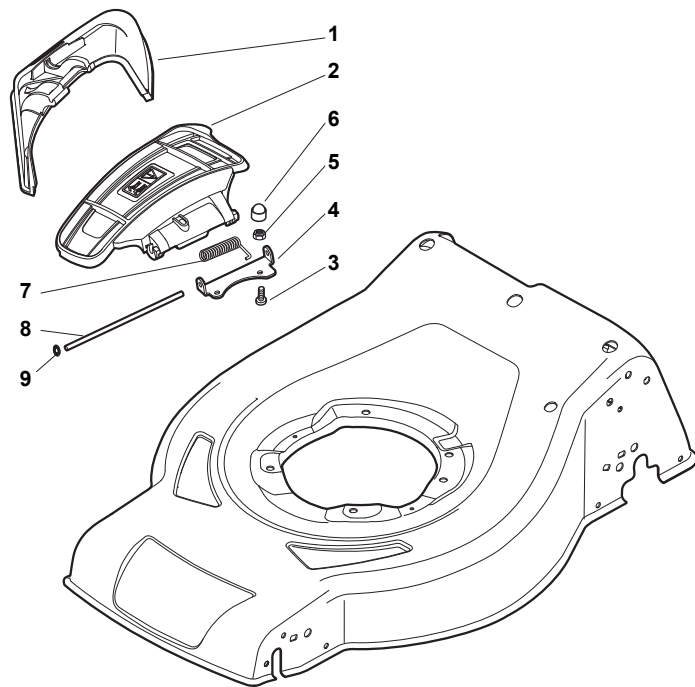

Conveyor

POS	PART. NO	Q.ty	DESCRIPTION	DESCRIZIONE	DESCRIPTION	BESCHREIBUNG	REMARKS
1	322108309/0	1	Rear Conveyor Assy	Convogl. Posteriore	Convoyeur Post.	Hinterleitblechsatz	Black
2	322600238/0	1	Ejection Guard	Protezione Uscita	Protection Sortie	Auswurfschutz	
3	112727803/0	2	Screw	Vite	Vis	Schraube	
4	322806639/0	1	Fulcrum Pin	Perno Fulcro	Pivot	Gelenkpunkt	
5	112154510/0	2	Nut	Dado	Ecrou	Mutter	
6	118203853/0	2	Protection	Cappuccio	Capuchon	Stecker	
7	122450456/0	1	Spring	Molla	Ressort	Feder	
8	122517869/0	1	Pin	Perno	Pivot	Bolzen	
9	112604896/0	2	Crown Fastener	Fissatore A Corona	Fixateur A Couronne	Kronescheibe