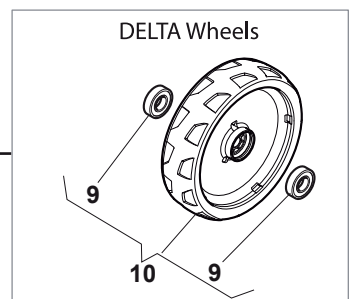

BALL BEARING Version - Ø 180