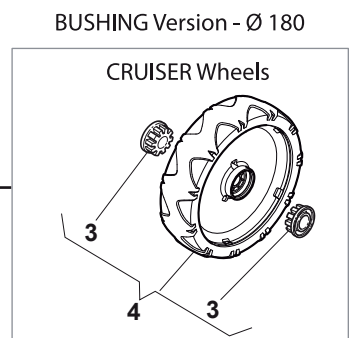

BUSHING Version - Ø 180