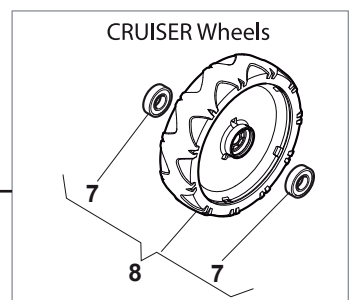

BALL BEARING Version - Ø 180