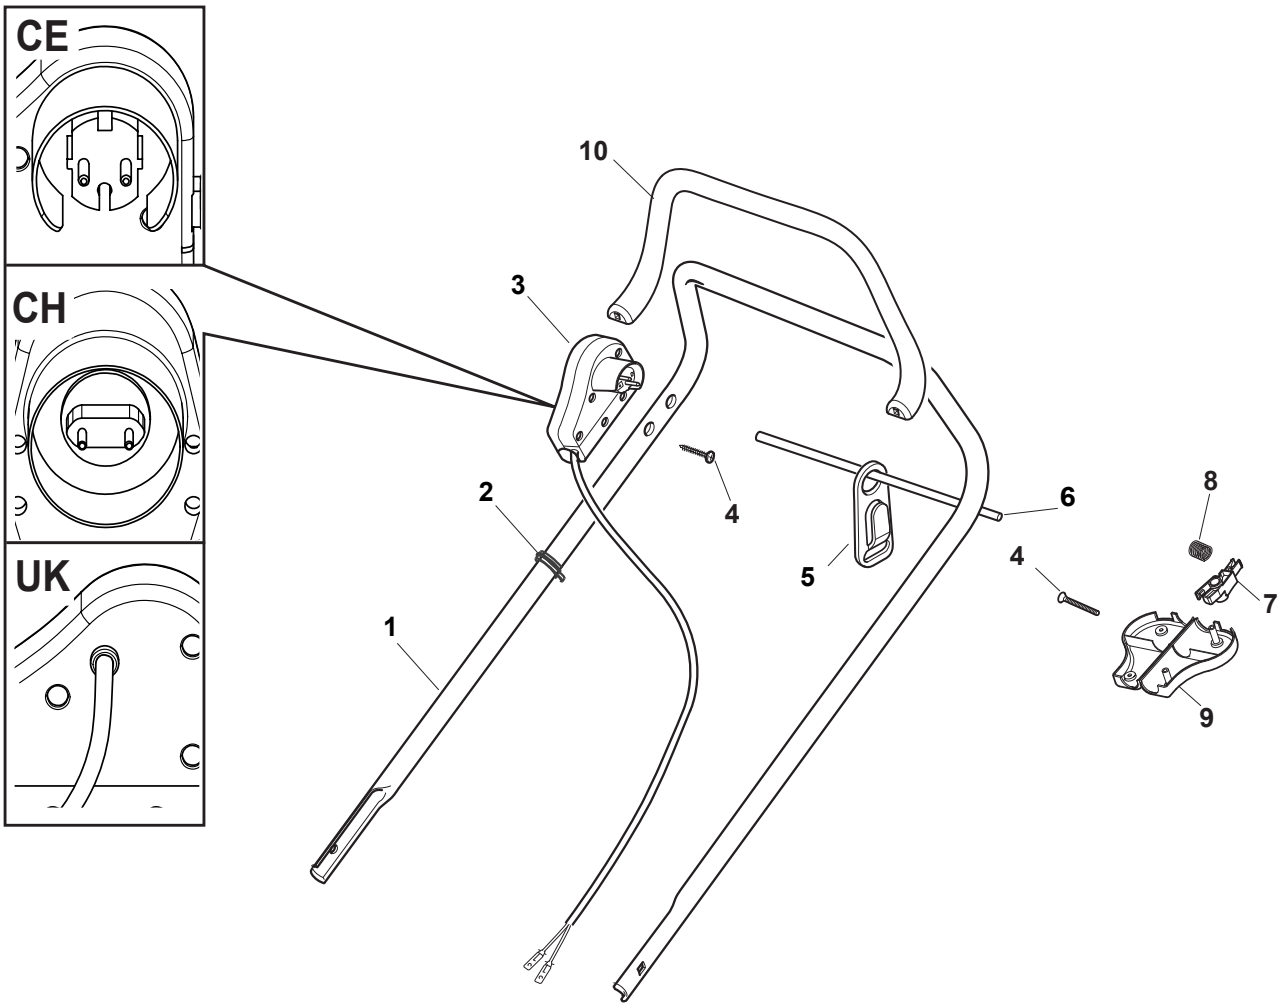

Handle, Lower Part							
POS	PART. NO	Q.ty	DESCRIPTION	DESCRIZIONE	DESCRIPTION	BESCHREIBUNG	REMARKS
1	381006735/0	1	Handle, Lower Part	Manico, Parte Inferiore	Mancheron, Partie Inferieure	Holm, Unterteil	
2	112819110/0	2	Screw	Vite	Vis	Schraube	
3	112523060/0	2	Washer	Rosetta	Rondelle	Scheibe	
4	122399900/0	2	Knob	Manopolina	Poignée	Griff	Black
4	322399840/0	2	Knob	Manopolina	Poignée	Griff	Yellow
5	112293200/0	2	Nut	Dado	Ecrou	Mutter	
6	322551582/0	2	Isolation Plate	Piastrina Isolamento	Plaquette De Isolement	Absonderung Platte	
7	112819110/0	2	Screw	Vite	Vis	Schraube	
8	112523060/0	2	Washer	Rosetta	Rondelle	Scheibe	
9	122399900/0	2	Knob	Manopolina	Poignée	Griff	Black
9	322399840/0	2	Knob	Manopolina	Poignée	Griff	Yellow
10	112293200/0	2	Nut	Dado	Ecrou	Mutter	
11	112155000/0	2	Nut	Dado	Ecrou	Mutter	
12	112521350/0	2	Washer	Rosetta	Rondelle	Scheibe	
13	112521350/0	2	Washer	Rosetta	Rondelle	Scheibe	
14	112793701/0	2	Screw	Vite	Vis	Schraube	
15	381008698/0	1	Outfit, Screws	Dotazione Viteria	Dotation Visserie	Satz, Schrauben	Black
15	381008699/0	1	Outfit, Screws	Dotazione Viteria	Dotation Visserie	Satz, Schrauben	Yellow

Handle, Upper Part

POS	PART. NO	Q.ty	DESCRIPTION	DESCRIZIONE	DESCRIPTION	BESCHREIBUNG	REMARKS
1	381007017/2	1	Handle, Upper Part	Manico, Parte Sup	Mancheron, Partie Superieure	Holm, Oberteil	
2	122192000/1	2	Clamp	Staffa	Etrier	Bride	
3	118710628/0	1	Dead Hand Switch	Salvatore	Int. Main Morte	Tot Manschalter	AUS/NZ plug
3	381600500/3	1	Dead Hand Switch	Salvatore	Int. Main Morte	Tot Manschalter	CE plug
3	381600501/3	1	Dead Hand Switch	Salvatore	Int. Main Morte	Tot Manschalter	CH plug
3	381600502/3	1	Dead Hand Switch	Salvatore	Int. Main Morte	Tot Manschalter	UK plug
4	112728701/0	2	Screw	Vite	Vis	Schraube	
5	322195101/4	1	Fairlead	Fermacavo	Fixation Cable	Kabelbefestigung	
6	122192151/0	1	Fairlead	Fermacavo	Fixation Cable	Kabelbefestigung	