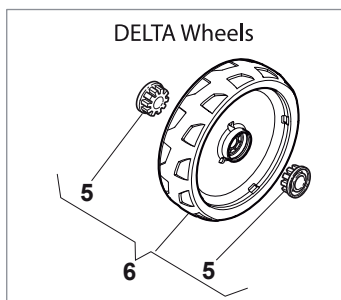

BUSHING Version - Ø 180