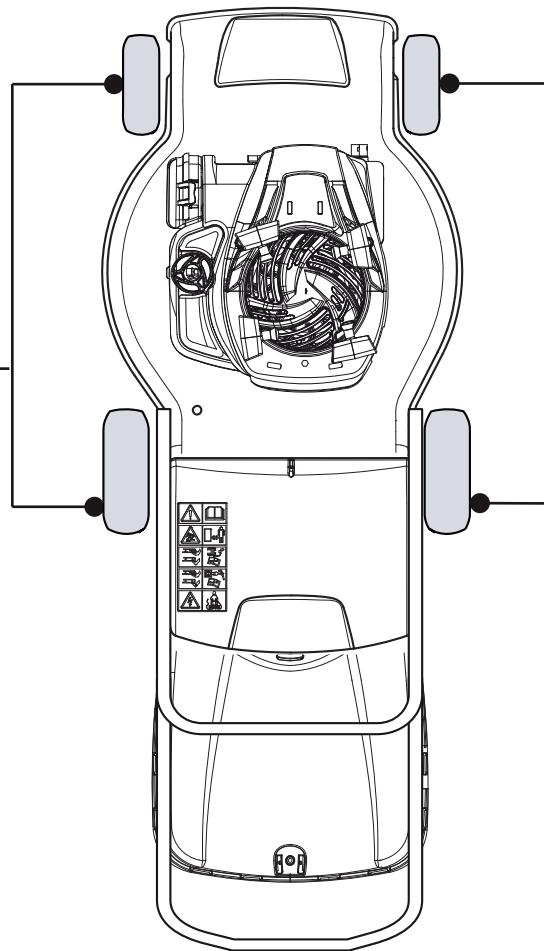

BALL BEARING Version - Ø 180