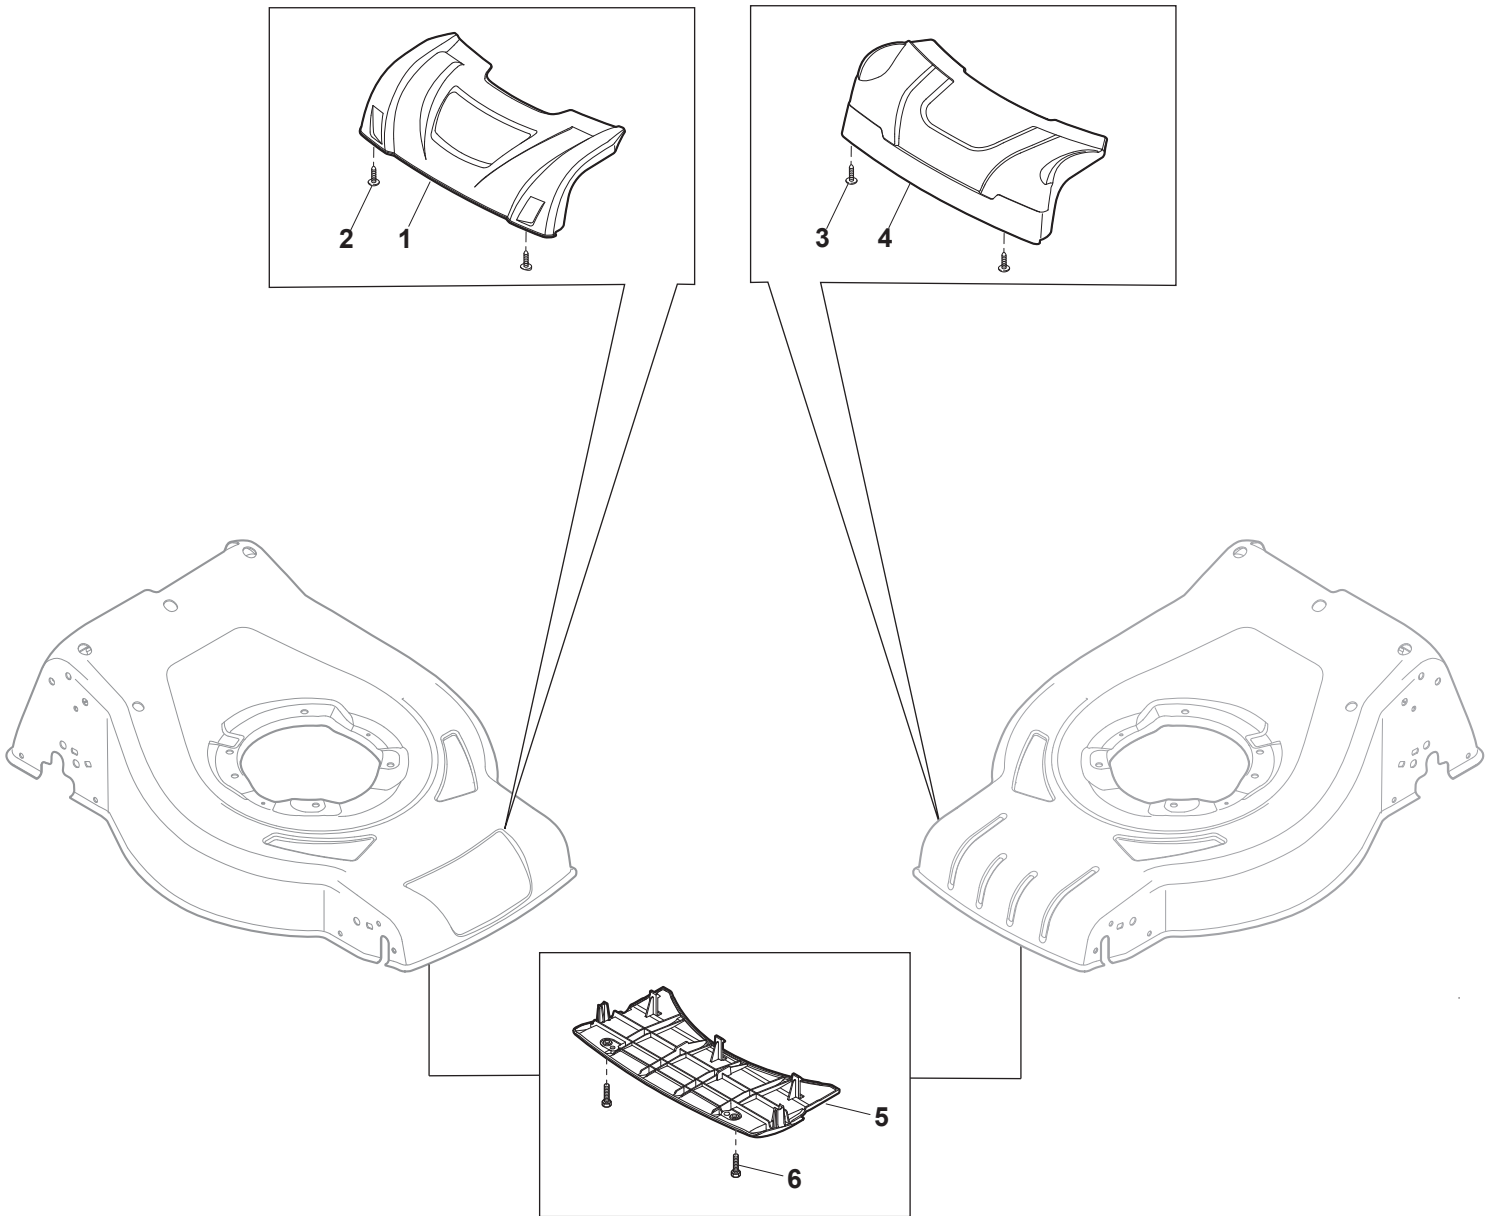

Mask

POS	PART. NO	Q.ty	DESCRIPTION	DESCRIZIONE	DESCRIPTION	BESCHREIBUNG	REMARKS
1	322226168/0	1	Mask, Black	Mascherina, Nero	Mesque, Noir	Maske, Schwarz	
2	112728698/0	2	Screw	Vite	Vis	Schraube	
3	112728698/0	2	Screw	Vite	Vis	Schraube	
4	322226170/0	1	Mask, Black	Mascherina, Nero	Mesque, Noir	Maske, Schwarz	
5	322500106/0	1	Front Combi	Pettine Anteriore	Vorne Comb	Peigne Avant	
6	112728698/0	2	Screw	Vite	Vis	Schraube