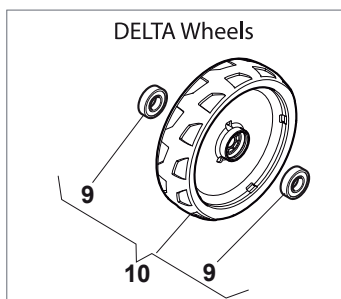

BALL BEARING Version - Ø 180