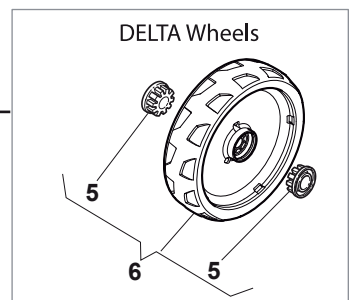

BUSHING Version - Ø 180