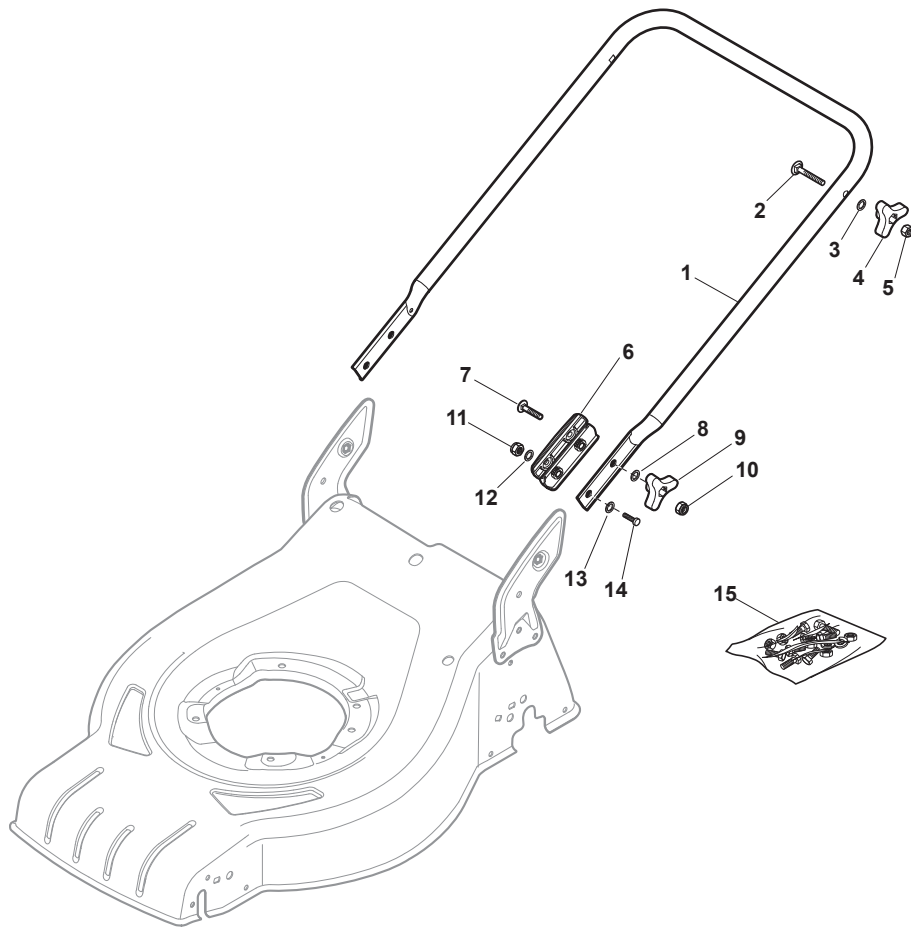

Handle, Lower Part							
POS	PART. NO	Q.ty	DESCRIPTION	DESCRIZIONE	DESCRIPTION	BESCHREIBUNG	REMARKS
1	381006735/0	1	Handle, Lower Part	Manico, Parte Inferiore	Mancheron, Partie Inferieure	Holm, Unterteil	
2	112819110/0	2	Screw	Vite	Vis	Schraube	
3	112523060/0	2	Washer	Rosetta	Rondelle	Scheibe	
4	122399900/0	2	Knob	Manopolina	Poignée	Griff	Black
4	322399840/0	2	Knob	Manopolina	Poignée	Griff	Yellow
5	112293200/0	2	Nut	Dado	Ecrou	Mutter	
6	322551582/0	2	Isolation Plate	Piastrina Isolamento	Plaquette De Isolement	Absonderung Platte	
7	112819110/0	2	Screw	Vite	Vis	Schraube	
8	112523060/0	2	Washer	Rosetta	Rondelle	Scheibe	
9	122399900/0	2	Knob	Manopolina	Poignée	Griff	Black
9	322399840/0	2	Knob	Manopolina	Poignée	Griff	Yellow
10	112293200/0	2	Nut	Dado	Ecrou	Mutter	
11	112155000/0	2	Nut	Dado	Ecrou	Mutter	
12	112521350/0	2	Washer	Rosetta	Rondelle	Scheibe	
13	112521350/0	2	Washer	Rosetta	Rondelle	Scheibe	
14	112793701/0	2	Screw	Vite	Vis	Schraube	
15	381008698/0	1	Outfit, Screws	Dotazione Viteria	Dotation Visserie	Satz, Schrauben	Black
15	381008699/0	1	Outfit, Screws	Dotazione Viteria	Dotation Visserie	Satz, Schrauben	Yellow