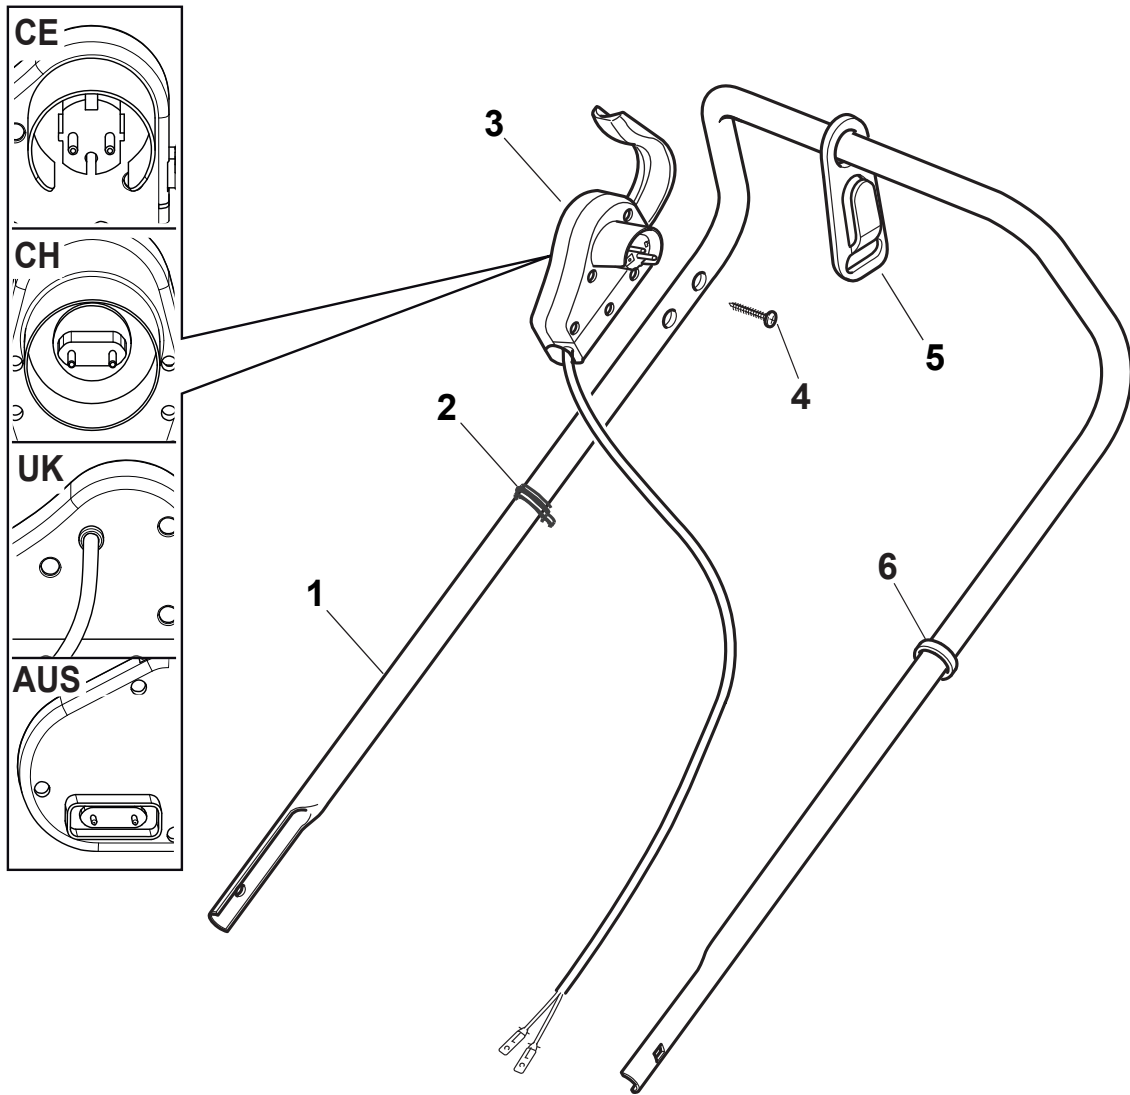

Handle, Upper Part

POS	PART. NO	Q.ty	DESCRIPTION	DESCRIZIONE	DESCRIPTION	BESCHREIBUNG	REMARKS
1	381007017/2	1	Handle, Upper Part	Manico, Parte Sup	Mancheron, Partie Superieure	Holm, Oberteil	
2	122192000/1	2	Clamp	Staffa	Etrier	Bride	
3	118710628/0	1	Dead Hand Switch	Salvatore	Int. Main Morte	Tot Manschalter	AUS/NZ plug
3	381600500/3	1	Dead Hand Switch	Salvatore	Int. Main Morte	Tot Manschalter	CE plug
3	381600501/3	1	Dead Hand Switch	Salvatore	Int. Main Morte	Tot Manschalter	CH plug
3	381600502/3	1	Dead Hand Switch	Salvatore	Int. Main Morte	Tot Manschalter	UK plug
4	112728701/0	2	Screw	Vite	Vis	Schraube	
5	322195101/4	1	Fairlead	Fermacavo	Fixation Cable	Kabelbefestigung	
6	122192151/0	1	Fairlead	Fermacavo	Fixation Cable	Kabelbefestigung