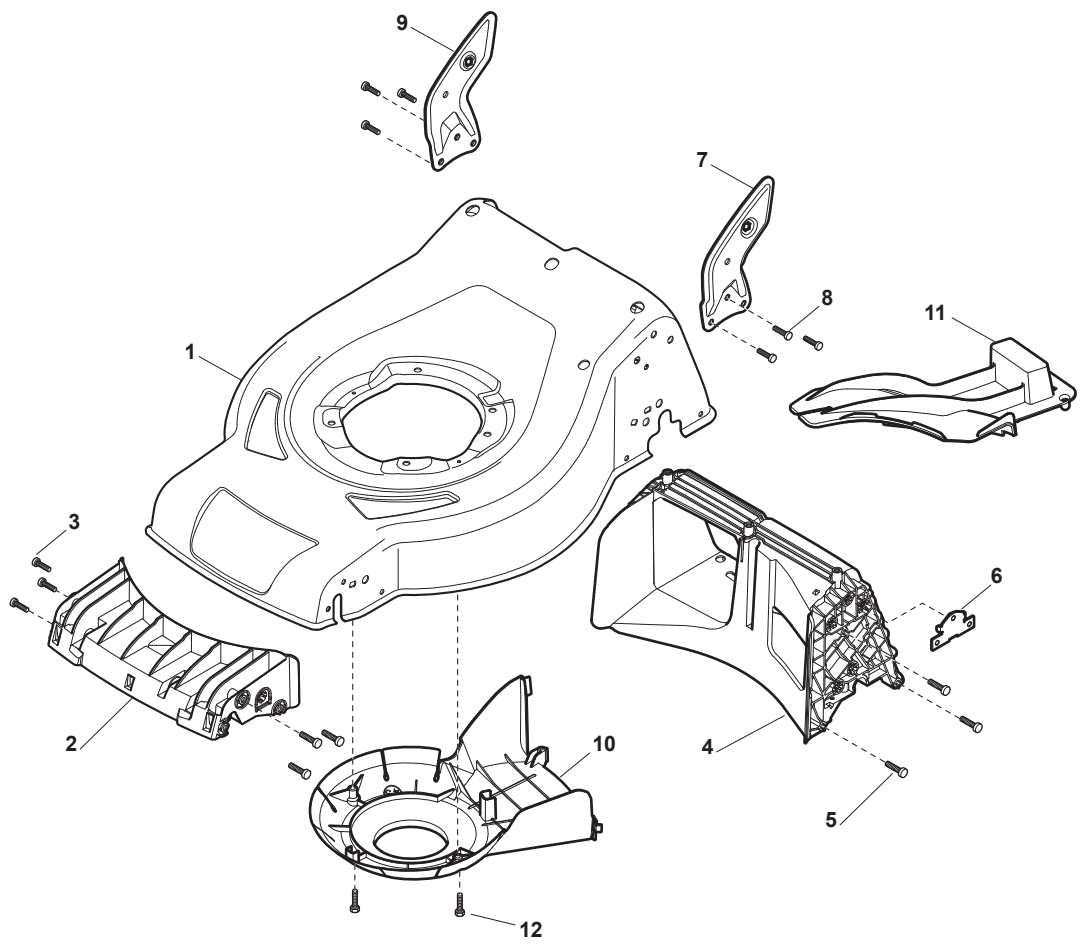

THIS INFORMATION IS NOT INTENDED FOR SALE OR RESALE, AND THIS NOTICE MUST REMAIN ON ALL COPIES.

GLOBAL GARDEN PRODUCTS

Deck - CR

POS	PART. NO	Q.ty	DESCRIPTION	DESCRIZIONE	DESCRIPTION	BESCHREIBUNG	REMARKS
1	381004729/0	1	Deck Grey	Chassis Grigio	Châssis Gris	Gehäuse Grau	
1	381004613/0	1	Deck Red	Chassis Rosso	Châssis Rouge	Gehäuse Rot	Side Discharge
2	322108301/1	1	Front Conveyor Assy	Convogl. Anteriore	Ens. Convoyeur Avant	Hinterleitblechvorder	
3	112728699/0	6	Screw	Vite	Vis	Schraube	
4	322108302/0	1	Rear Conveyor Assy	Convogl. Posteriore	Ens. Convoyeur Post.	Hinterleitblechsatz	
5	112728699/0	6	Screw	Vite	Vis	Schraube	
6	322545213/0	2	Plate	Piastrina	Plaquette	Plättchen	
7	381005139/0	1	Bracket, L	Staffa Sx	Etrier Gauche	Steigbügel, Linke	
8	112727801/0	6	Screw	Vite	Vis	Schraube	
9	381005137/0	1	Bracket, R	Staffa Dx	Etrier Droit	Steigbügel, Rechte	
10	322060242/0	1	Protection, Belt	Carter Cinghia	Protection Courroie	Schutz, Riemen	
11	322140239/0	1	Deflector	Deflettore	Deflecteur	Abweiser	
12	112728530/0	2	Screw	Vite	Vis	Schraube	