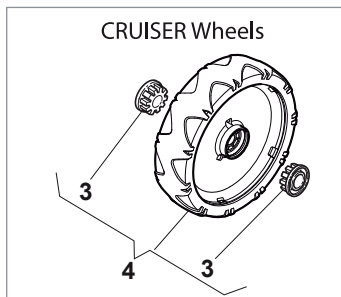

BUSHING Version - Ø 180