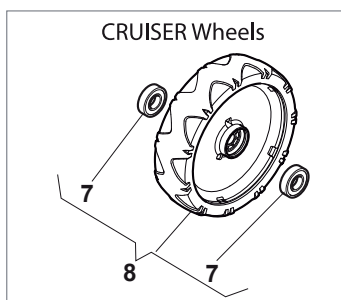

BALL BEARING Version - Ø 180