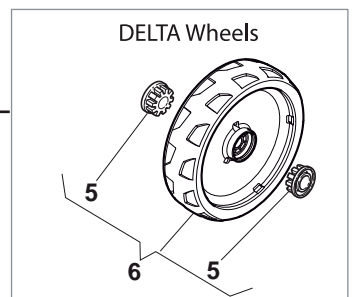

BUSHING Version - Ø 180