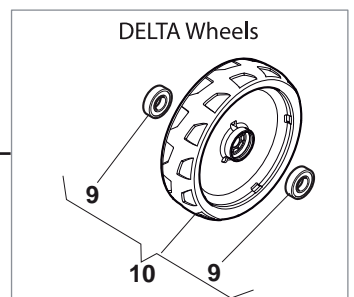

BALL BEARING Version - Ø 180