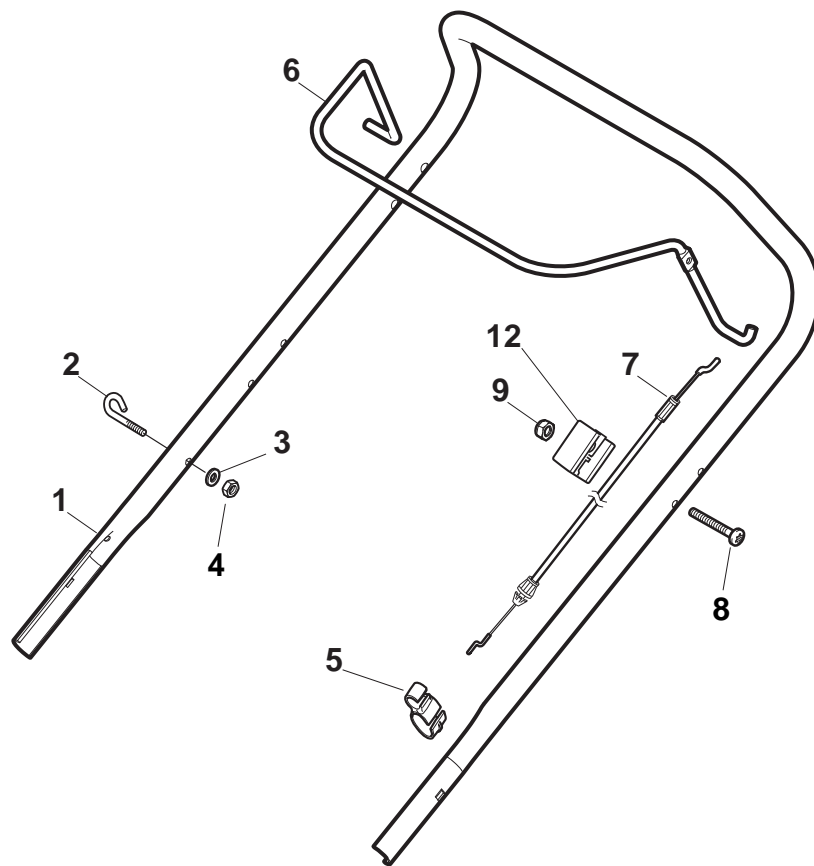

Handle, Upper Part							
POS	PART. NO	Q.ty	DESCRIPTION	DESCRIZIONE	DESCRIPTION	BESCHREIBUNG	REMARKS
1	381006739/1	1	Handle, Upper Part	Manico, Parte Sup	Mancheron, Partie Superieure	Holm, Oberteil	Black
1	381006745/1	1	Handle, Upper Part with sponge handgrip	Manico, Parte Sup. con impugantura in spugna	Mancheron, Partie Superieure avec éponge poignée	Holm, Oberteil Handgriff Schwamm	Black
1	381006754/0	1	Handle, Upper Part with sponge handgrip Yellow	Manico, Parte Sup. con impugantura in spugna Giallo	Mancheron, Partie Superieure avec éponge poignée Jaune	Holm, Oberteil Handgriff Schwamm Gelb	Yellow
2	122430313/0	1	Guide Spring	Molla Guida	Ressort De Guide	Feder Führer	
3	112521330/0	1	Washer	Rosetta	Rondelle	Scheibe	
4	112154510/0	1	Nut	Dado	Ecrou	Mutter	
5	118390020/0	1	Fairlead	Fermacavo	Fixation Cable	Kabelbefestigung	
6	181003363/1	1	Lever, Engine Brake Black	Leva Freno Motore Nero	Levier Frein Moteur Noir	Hebel, Motorbremse Schwarz	Black
6	381003365/0	1	Lever, Engine Brake Yellow	Leva Freno Motore, Giallo	Levier Frein Moteur Jaune	Hebel, Motorbremse, Gelb	Yellow
6	381003376/0	1	Lever, Engine Brake Red	Leva Freno Motore, Rosso	Levier Frein Moteur Rouge	Hebel, Motorbremse, Rot	Red
7	181030054/0	1	Cable, Thread Engine Brake	Cavo Freno Motore	Cable Frein Moteur	Kabel, Motorbremse	for GGP V35-SV40
7	181030056/0	1	Cable, Thread Engine Brake	Cavo Freno Motore	Cable Frein Moteur	Kabel, Motorbremse	for B&S-GGP Engine
7	181030069/1	1	Cable, Thread Engine Brake	Cavo Freno Motore	Cable Frein Moteur	Kabel, Motorbremse	For HONDA Engine
8	112727783/0	1	Screw	Vite	Vis	Schraube	
9	112154510/0	1	Nut	Dado	Ecrou	Mutter	
12	322551640/0	1	Plate	Piastrina	Plaquette	Plättchen