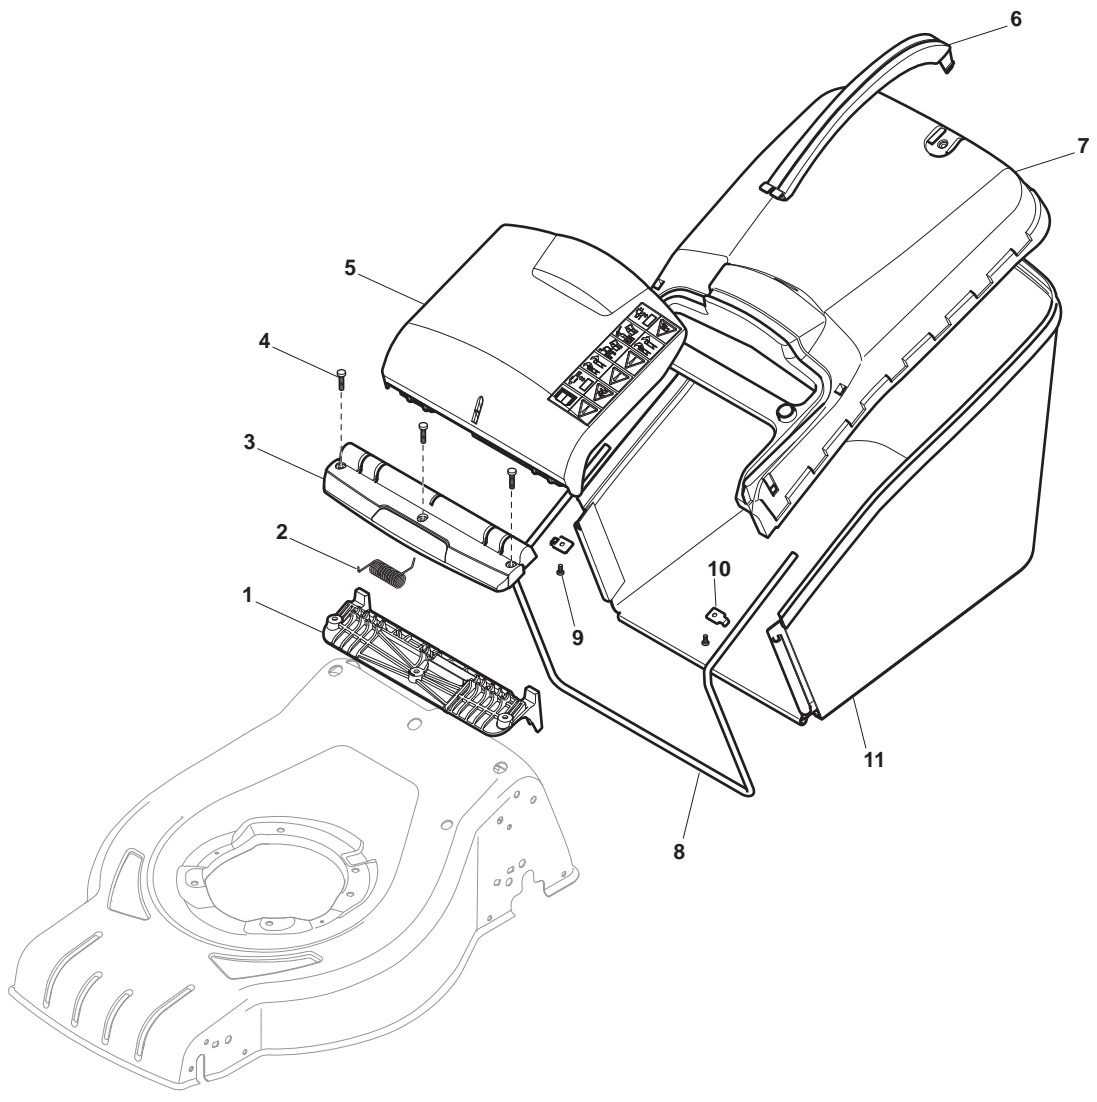

Grass-Catcher

POS	PART. NO	Q.ty	DESCRIPTION	DESCRIZIONE	DESCRIPTION	BESCHREIBUNG	REMARKS
1	322785331/0	1	Support	Supporto	Support	Halter	
2	122450464/0	1	Spring	Molla	Ressort	Feder	
3	322109554/0	1	Cover, Black	Copertura, Nero	Couvre, Noir	Kappe, Schwarz	Black
3	322109556/0	1	Cover, Yellow	Capottina Gialla	Capot Jaune	Haube Gelb	Yellow
4	112728699/0	3	Screw	Vite	Vis	Schraube	
5	322600206/1	1	Stone-Guard Black	Parasassi Nero	Pare-Pierres	Prallblech	Black
5	322600214/1	1	Stone-Guard Yellow	Parasassi Giallo	Pare-Pierres, Jaune	Prallblech, Gelb	Yellow
6	322393644/0	1	Handle, Black	Maniglia, Nero	Poignee, Noir	Griff, Schwarz	Black
6	322393715/0	1	Handle, Grey	Maniglia Grigio	Poignée Gris	Griff, Grau	Grey NCSS-N
7	381486016/0A	1	Grass-Box, Upper Part Yellow	Sacco, Parte Superiore Giallo	Sac, Partie Superieure Jaune	Korb, Oberteil Gelb	Yellow
7	381486018/0	1	Grass-Box, Upper Part Black	Sacco, Parte Sup. Nero	Sac, Partie Sup. Noir	Korb, Oberteil, Schwarz	Black
8	122608561/0	1	Stiffening Lower	Rinforzo Inf	Réinforcement Inf	Verstärkung Untere	
9	112728692/0	2	Screw	Vite	Vis	Schraube	
10	322545159/0	2	Plate	Piastrina	Plaquette	Plättchen	
11	181002318/0	1	Box, Fabric	Sacco, Tela	Sac, Toile	Sack, Tuck