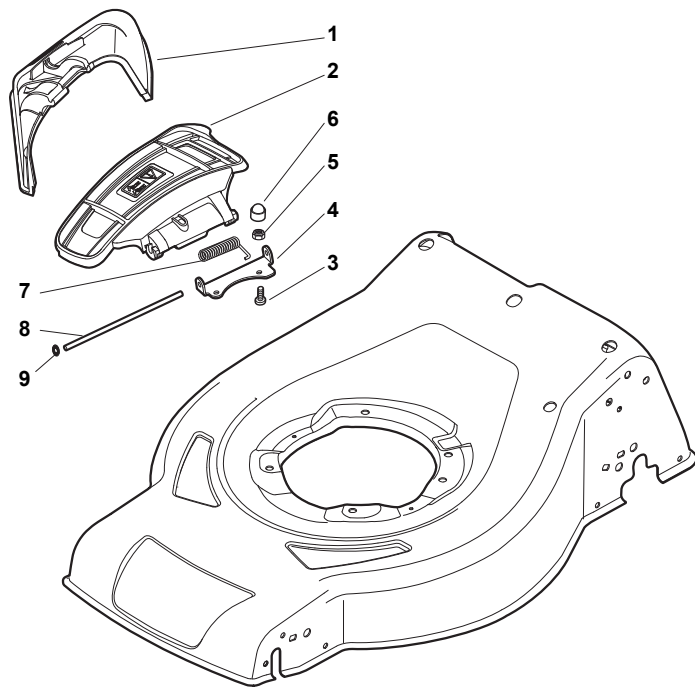

Ejection Guard

POS	PART. NO	Q.ty	DESCRIPTION	DESCRIZIONE	DESCRIPTION	BESCHREIBUNG	REMARKS
1	322108309/0	1	Rear Conveyor Assy	Convogl. Posteriore	Convoyeur Post.	Hinterleitblechsatz	Black
2	322600238/0	1	Ejection Guard	Protezione Uscita	Protection Sortie	Auswurfschutz	
3	112727803/0	2	Screw	Vite	Vis	Schraube	
4	322806639/0	1	Fulcrum Pin	Perno Fulcro	Pivot	Gelenkpunkt	
5	112154510/0	2	Nut	Dado	Ecrou	Mutter	
6	118203853/0	2	Protection	Cappuccio	Capuchon	Stecker	
7	122450456/0	1	Spring	Molla	Ressort	Feder	
8	122517869/0	1	Pin	Perno	Pivot	Bolzen	
9	112604896/0	2	Crown Fastener	Fissatore A Corona	Fixateur A Couronne	Kronescheibe