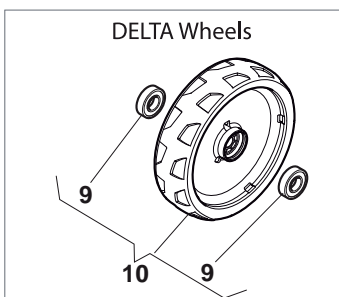

BALL BEARING Version - Ø 180