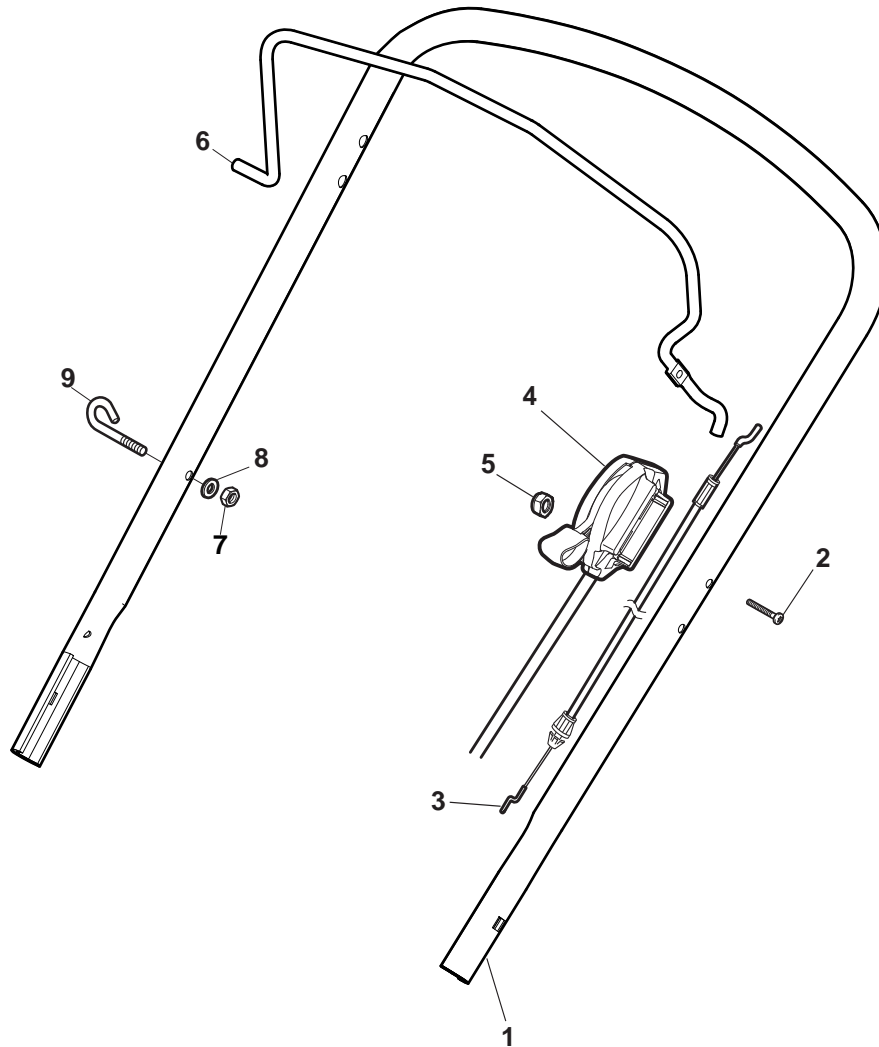

Handle, Upper Part							
POS	PART. NO	Q.ty	DESCRIPTION	DESCRIZIONE	DESCRIPTION	BESCHREIBUNG	REMARKS
1	381006740/0	1	Handle, Upper Part	Manico, Parte Sup	Mancheron, Partie Superieure	Holm, Oberteil	
2	112727783/0	1	Screw	Vite	Vis	Schraube	
3	181030053/0	1	Cable, Thread Engine Brake	Cavo Freno Motore	Cable Frein Moteur	Kabel, Motorbremse	for GGP V35-SV40
3	181030084/0	1	Cable, Thread Engine Brake	Cavo Freno Motore	Cable Frein Moteur	Kabel, Motorbremse	for GGP-HONDA-B&S Engine
4	181005521/0	1	Throttle Cable	Cavo Acceleratore	Cable, Accelérateur	Gashebel Kabel	for GGP V35-SV40
4	181005522/0	1	Throttle Cable	Cavo Acceleratore	Cable, Accelérateur	Gashebel Kabel	for B&S 450-500-550 series
4	181005534/0	1	Throttle Cable	Cavo Acceleratore	Cable, Accelérateur	Gashebel Kabel	for GGP RSC100
4	181005535/0	1	Throttle Cable	Cavo Acceleratore	Cable, Accelérateur	Gashebel Kabel	for GGP 160 - Honda GCV 160
4	181005536/0	1	Throttle Cable	Cavo Acceleratore	Cable, Accelérateur	Gashebel Kabel	for B&S 550-575 E Series
5	112154510/0	1	Nut	Dado	Ecrou	Mutter	
6	181003369/0	1	Lever, Engine Brake	Leva Freno Motore	Levier Frein Moteur	Hebel, Motorbremse	
7	112154510/0	1	Nut	Dado	Ecrou	Mutter	
8	112521330/0	1	Washer	Rosetta	Rondelle	Scheibe	
9	122430313/0	1	Guide Spring	Molla Guida	Ressort De Guide	Feder Führer