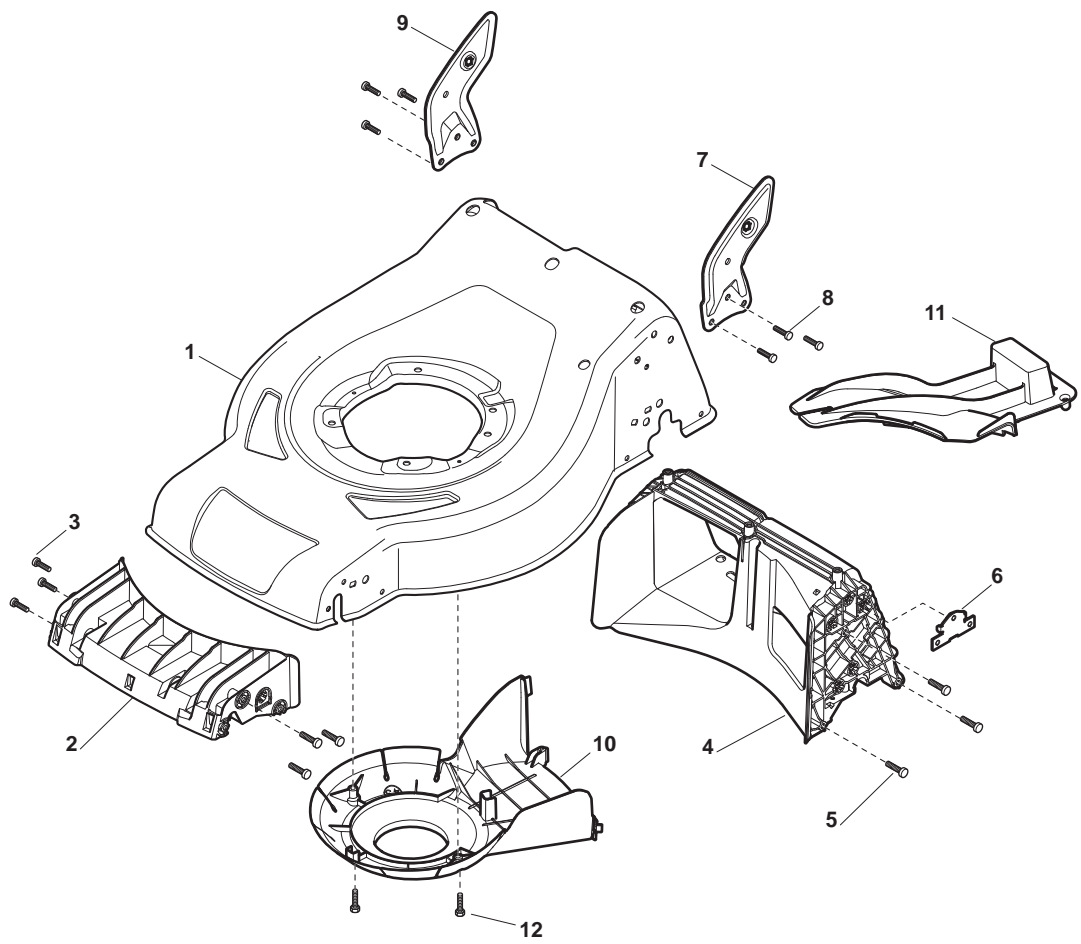

THIS INFORMATION IS NOT INTENDED FOR SALE OR RESALE, AND THIS NOTICE MUST REMAIN ON ALL COPIES.

GLOBAL GARDEN PRODUCTS

Deck - CR

POS	PART. NO	Q.ty	DESCRIPTION	DESCRIZIONE	DESCRIPTION	BESCHREIBUNG	REMARKS
1	381004729/0	1	Deck Grey	Chassis Grigio	Châssis Gris	Gehäuse Grau	
1	381004613/0	1	Deck Red	Chassis Rosso	Châssis Rouge	Gehäuse Rot	Side Discharge
2	322108301/1	1	Front Conveyor Assy	Convogl. Anteriore	Ens. Convoyeur Avant	Hinterleitblechvorder	
3	112728699/0	6	Screw	Vite	Vis	Schraube	
4	322108302/0	1	Rear Conveyor Assy	Convogl. Posteriore	Ens. Convoyeur Post.	Hinterleitblechsatz	
5	112728699/0	6	Screw	Vite	Vis	Schraube	
6	322545213/0	2	Plate	Piastrina	Plaquette	Plättchen	
7	381005139/0	1	Bracket, L	Staffa Sx	Etrier Gauche	Steigbügel, Linke	
8	112727801/0	6	Screw	Vite	Vis	Schraube	
9	381005137/0	1	Bracket, R	Staffa Dx	Etrier Droit	Steigbügel, Rechte	
10	322060242/0	1	Protection, Belt	Carter Cinghia	Protection Courroie	Schutz, Riemen	
11	322140239/0	1	Deflector	Deflettore	Deflecteur	Abweiser	
12	112728530/0	2	Screw	Vite	Vis	Schraube	

Deck And Height Adjusting

POS	PART. NO	Q.ty	DESCRIPTION	DESCRIZIONE	DESCRIPTION	BESCHREIBUNG	REMARKS
1	322545189/0	2	Plate	Piastrina	Plaquette	Plättchen	
2	322735597/1	2	Sector, Height Adjustment	Settore Regolazione Altezza	Secteur Reglage Hauteur	Sektor, Höheverstellung	
3	381005141/0	4	Support, Wheel	Supporto Ruota	Support Roue	Halter, Rad	
4	381003354/0	4	Lever, Height Adjustment	Leva Regolazione Altezza	Levier Reglage Hauteur	Hebel, Höheverstellung	
5	122519811/0	4	Pin	Perno	Pivot	Bolzen	
6	112521350/0	4	Washer	Rosetta	Rondelle	Scheibe	
7	112155000/0	4	Nut	Dado	Ecrou	Mutter	
8	322545211/0	2	Plate	Piastrina	Plaquette	Plättchen	
9	322735595/1	2	Sector, Height Adjustment	Settore Regolazione Altezza	Secteur Reglage Hauteur	Sektor, Höheverstellung	