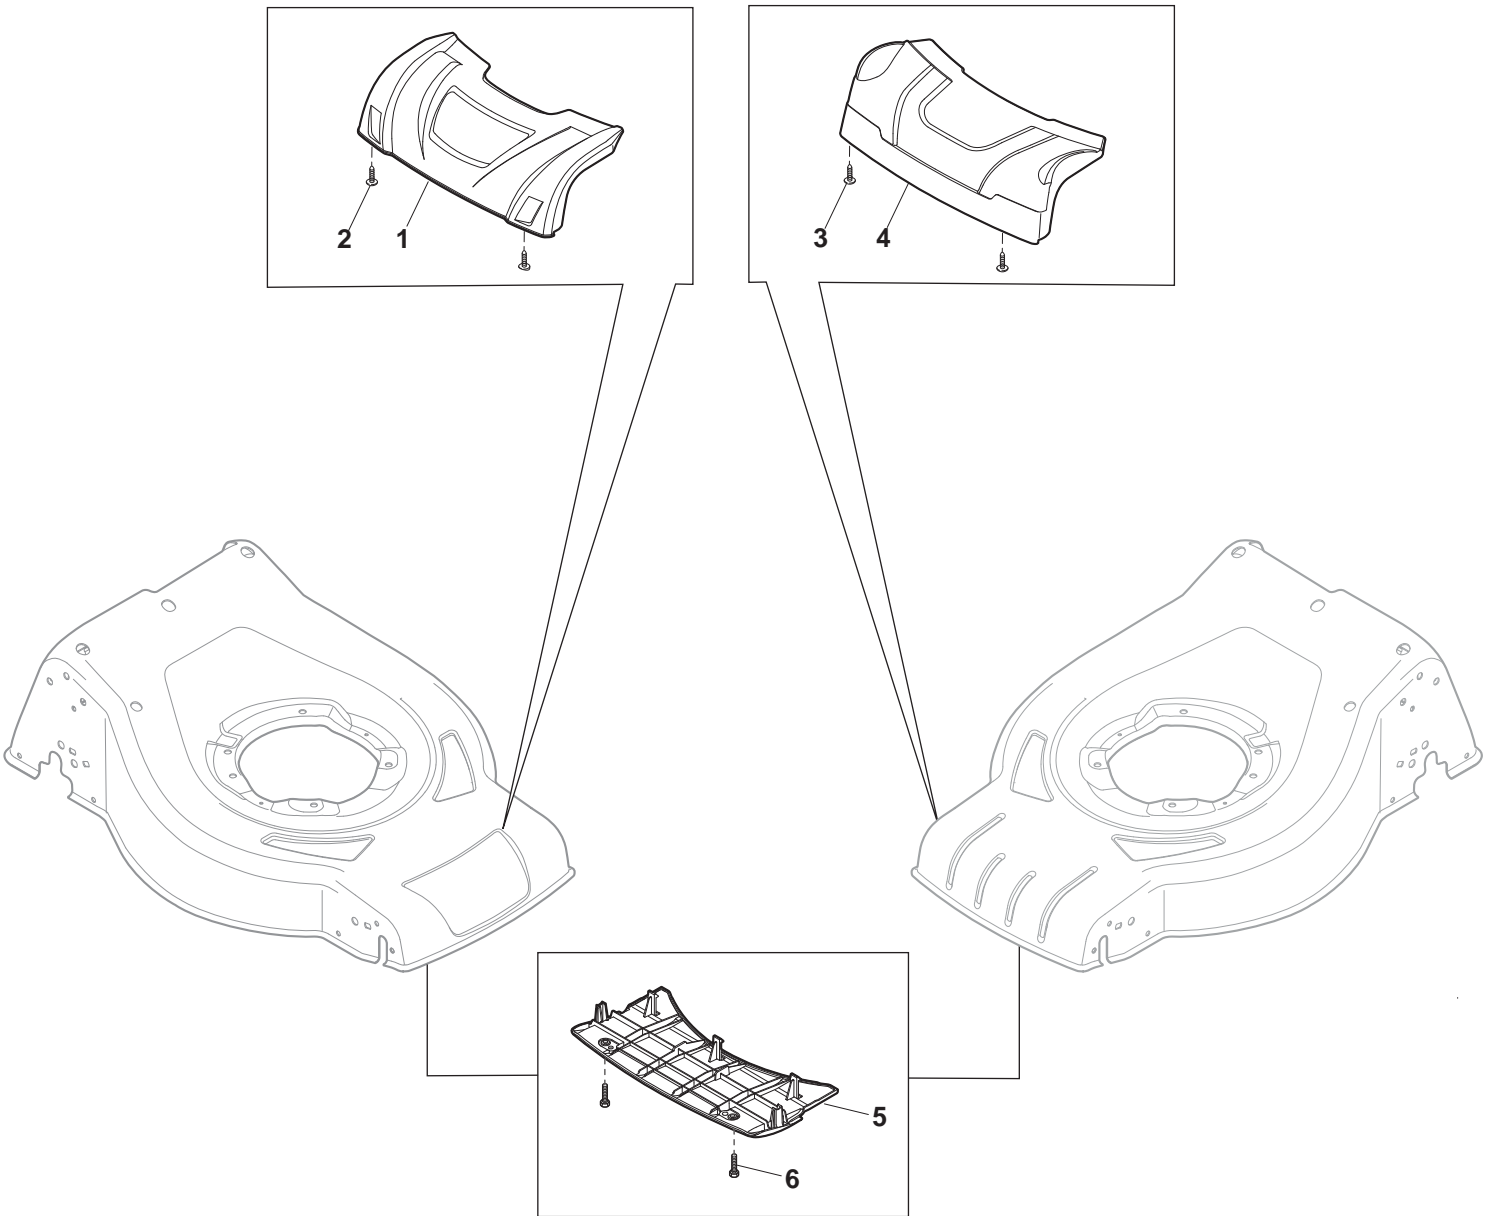

Mask

POS	PART. NO	Q.ty	DESCRIPTION	DESCRIZIONE	DESCRIPTION	BESCHREIBUNG	REMARKS
1	322226168/0	1	Mask, Black	Mascherina, Nero	Mesque, Noir	Maske, Schwarz	
2	112728698/0	2	Screw	Vite	Vis	Schraube	
3	112728698/0	2	Screw	Vite	Vis	Schraube	
4	322226170/0	1	Mask, Black	Mascherina, Nero	Mesque, Noir	Maske, Schwarz	
5	322500106/0	1	Front Combi	Pettine Anteriore	Vorne Comb	Peigne Avant	
6	112728698/0	2	Screw	Vite	Vis	Schraube