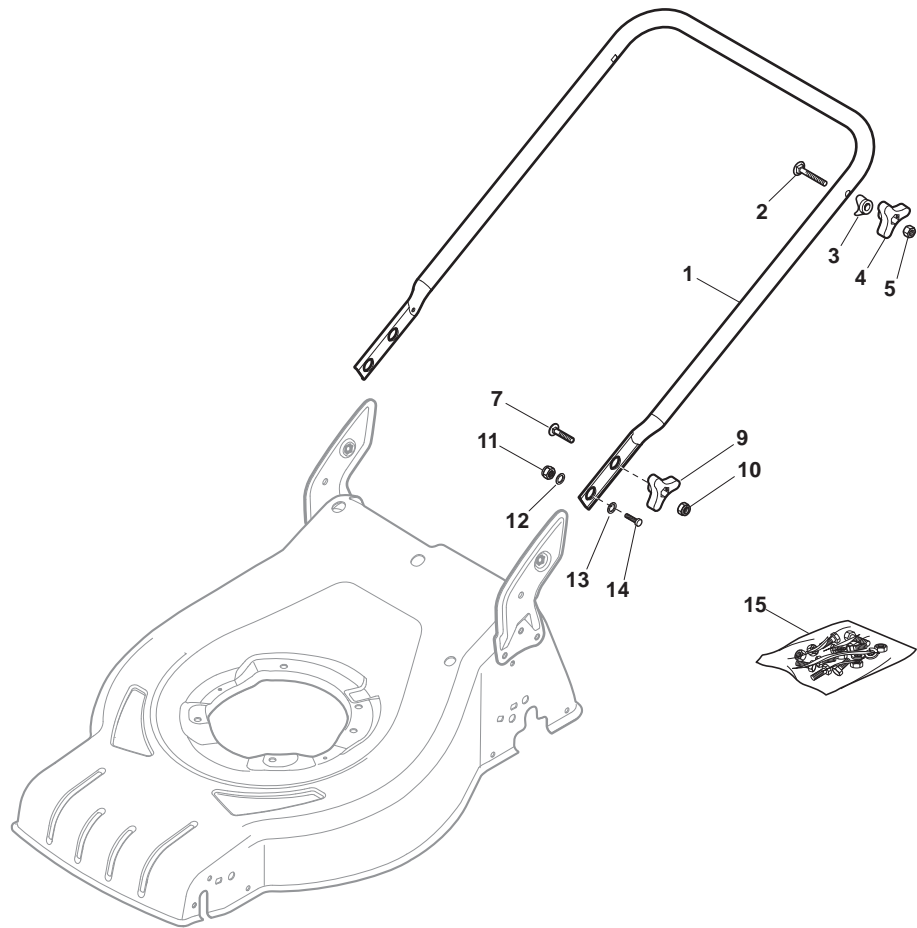

Handle, Lower Part							
POS	PART. NO	Q.ty	DESCRIPTION	DESCRIZIONE	DESCRIPTION	BESCHREIBUNG	REMARKS
1	381006737/0	1	Handle, Lower Part	Manico, Parte Inferiore	Mancheron, Partie Inferieure	Holm, Unterteil	Black
1	381007537/0	1	Handle, Lower Part	Manico, Parte Inferiore	Mancheron, Partie Inferieure	Holm, Unterteil	Yellow
2	112819110/0	2	Screw	Vite	Vis	Schraube	
3	122671651/0	2	Washer	Rosetta	Rondelle	Scheibe	
4	122399900/0	2	Knob, Black	Manopolina	Poignée, Noir	Griff	Black
4	322399840/0	2	Knob, Yellow	Manopolina	Poignée, Jaune	Griff	Yellow
4	322399846/0	2	Knob, Red	Manopolina	Poignée, Rouge	Griff	Red
5	112293200/0	2	Nut	Dado	Ecrou	Mutter	
7	112818900/0	2	Screw	Vite	Vis	Schraube	
9	122399900/0	2	Knob, Black	Manopolina	Poignée, Noir	Griff	Black
9	322399840/0	2	Knob, Yellow	Manopolina	Poignée, Jaune	Griff	Yellow
9	322399846/0	2	Knob, Red	Manopolina	Poignée, Rouge	Griff	Red
10	112293200/0	2	Nut	Dado	Ecrou	Mutter	
11	112155000/0	2	Nut	Dado	Ecrou	Mutter	
12	112521350/0	2	Washer	Rosetta	Rondelle	Scheibe	
13	112369500/0	2	Elastic Washer	Disco Elastico	Disque Elastique	Federscheibe	
14	112760605/0	2	Screw	Vite	Vis	Schraube	
15	381008691/0	1	Screws Outfit, Black	Dotazione Viteria	Dotation Visserie, Noir	Satz, Schrauben	Black
15	381008692/0	1	Screws Outfit, Yellow	Dotazione Viteria	Dotation Visserie, Jaune	Satz, Schrauben	Yellow
15	381008695/0	1	Screws Outfit, Red	Dotazione Viteria	Dotation Visserie, Rouge	Satz, Schrauben	Red