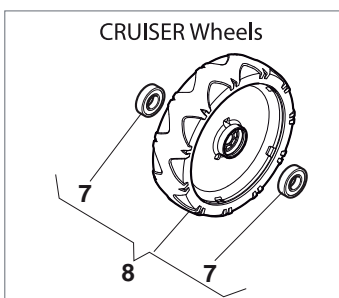

BALL BEARING Version - Ø 180