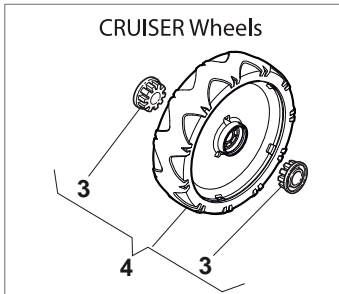

BUSHING Version - Ø 180