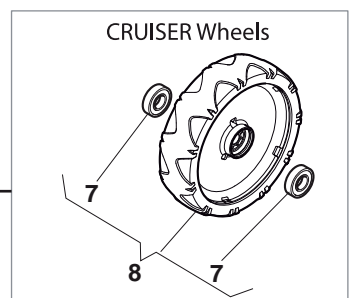

BALL BEARING Version - Ø 180