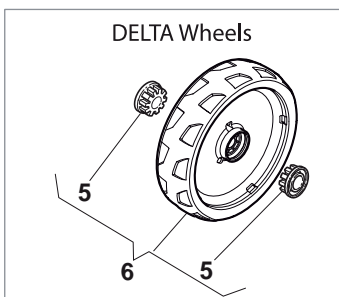

BUSHING Version - Ø 180