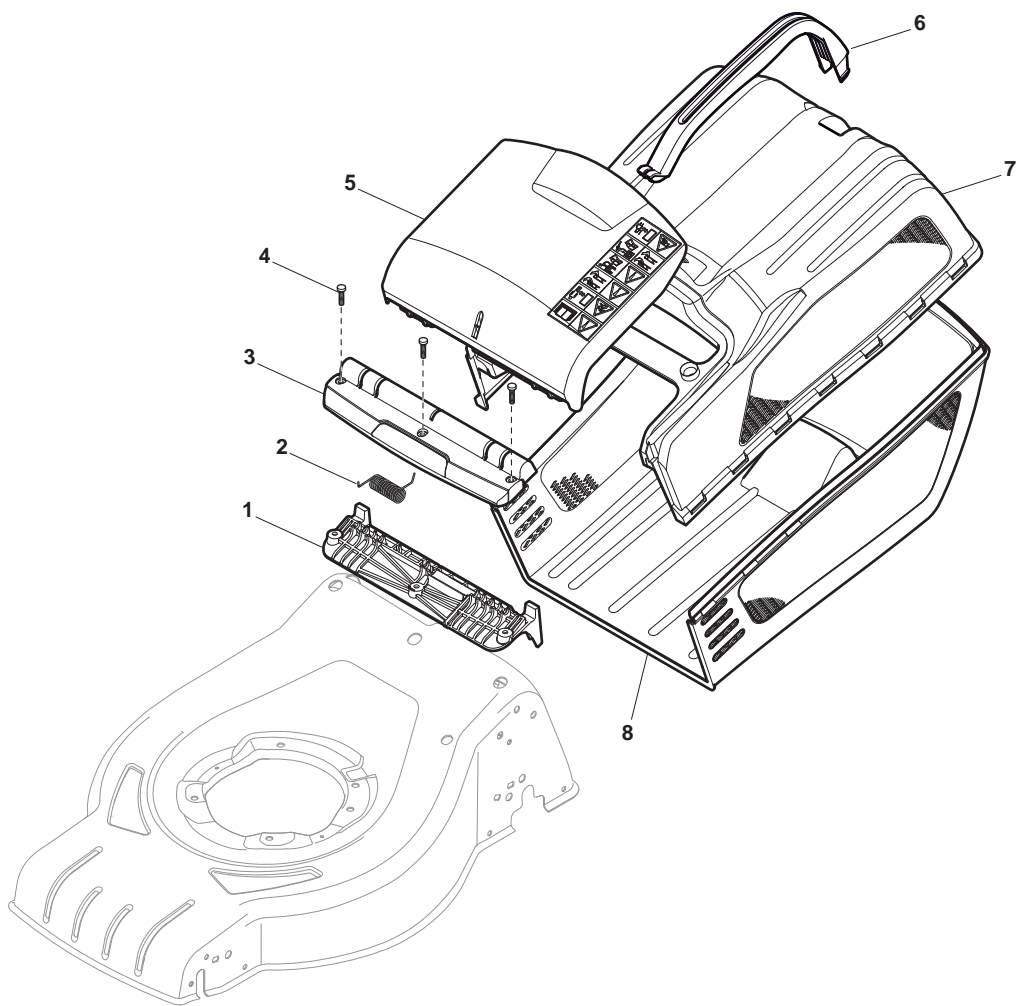

Grass-Catcher

POS	PART. NO	Q.ty	DESCRIPTION	DESCRIZIONE	DESCRIPTION	BESCHREIBUNG	REMARKS
1	322785331/0	1	Support	Supporto	Support	Halter	
2	122450464/0	1	Spring	Molla	Ressort	Feder	
3	322109554/0	1	Cover, Black	Copertura, Nero	Couvre, Noir	Kappe, Schwarz	Black
3	322109556/0	1	Cover, Yellow	Capottina Gialla	Capot Jaune	Haube Gelb	Yellow
3	322109557/0	1	Cover, Grey	Capottina Grigio	Capot Jaune	Haube Gelb	Grey
4	112728699/0	3	Screw	Vite	Vis	Schraube	
5	322600206/1	1	Stone-Guard Black	Parasassi Nero	Pare-Pierres, Noir	Prallblech, Schwarz	Black
5	322600214/1	1	Stone-Guard Yellow	Parasassi Giallo	Pare-Pierres, Jaune	Prallblech, Gelb	Yellow
5	322600216/1	1	Stone-Guard Grey	Parasassi Grigio	Pare-Pierres, Gris	Prallblech, Grau	Grey
6	322393643/0	1	Handle, Black	Maniglia Nera	Poignée Noir	Griff Schwarz	Black
6	322393645/0	1	Handle, Grey	Maniglia Grigio	Poignée Gris	Griff, Grau	Grey
6	322393716/0	1	Handle, Grey	Maniglia Grigio	Poignée Gris	Griff, Grau	Grey NCSS-N
7	322486263/0	1	Grassbox Upper Part	Parte Superiore Sacco	Sac, Partie Superieure	Korb Oberteil	Grey
7	322486260/0	1	Grassbox Upper Part	Parte Superiore Sacco	Sac, Partie Superieure	Korb Oberteil	Black
7	322486387/0	1	Grassbox Upper Part	Parte Superiore Sacco	Sac, Partie Superieure	Korb Oberteil	Grey NCSS-N
8	322486267/0	1	Grassbox Lower Part	Parte Inferiore Sacco	Sac, Partie Inferieure	Korb Unterteil	Grey
8	322486261/0	1	Grassbox Lower Part	Parte Inferiore Sacco	Sac, Partie Inferieure	Korb Unterteil	Black
8	322486388/0	1	Grassbox Lower Part	Parte Inferiore Sacco	Sac, Partie Inferieure	Korb Unterteil	Grey NCSS-N