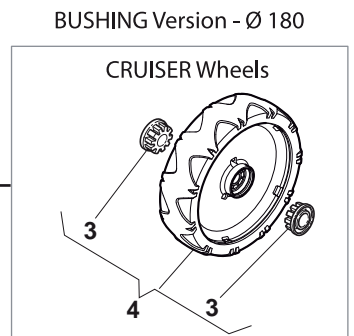

BUSHING Version - Ø 180