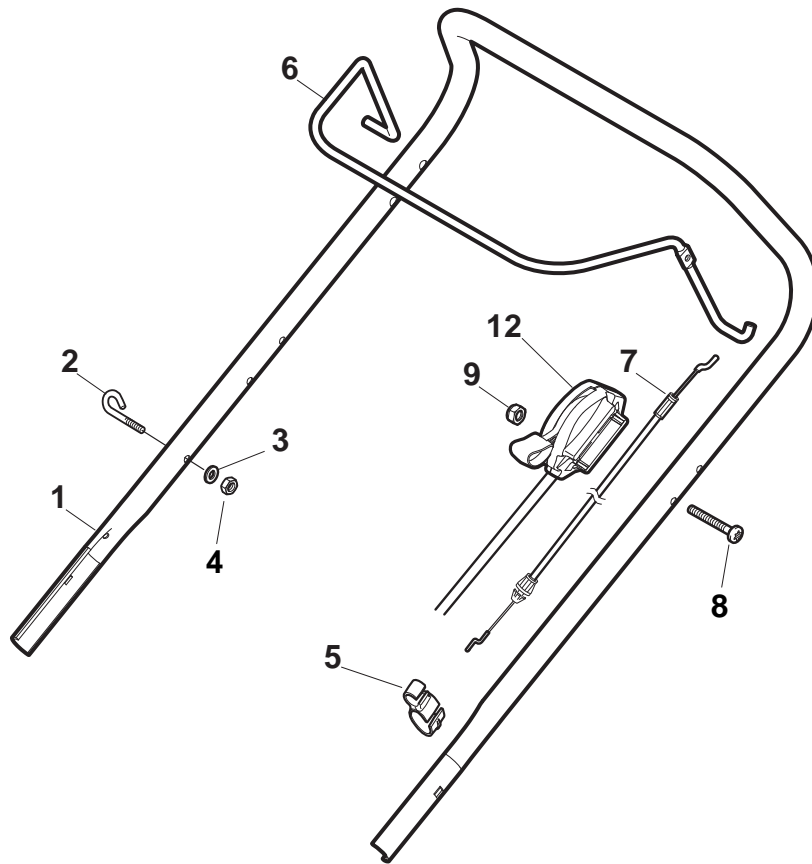

Handle, Upper Part							
POS	PART. NO	Q.ty	DESCRIPTION	DESCRIZIONE	DESCRIPTION	BESCHREIBUNG	REMARKS
1	381006739/1	1	Handle, Upper Part	Manico, Parte Sup	Mancheron, Partie Superieure	Holm, Oberteil	Black
1	381006745/1	1	Handle, Upper Part with sponge handgrip	Manico, Parte Sup. con impugantura in spugna	Mancheron, Partie Superieure avec éponge poignée	Holm, Oberteil Handgriff Schwamm	Black
1	381006754/0	1	Handle, Upper Part with sponge handgrip Yellow	Manico, Parte Sup. con impugantura in spugna Giallo	Mancheron, Partie Superieure avec éponge poignée Jaune	Holm, Oberteil Handgriff Schwamm Gelb	Yellow
2	122430313/0	1	Guide Spring	Molla Guida	Ressort De Guide	Feder Führer	
3	112521330/0	1	Washer	Rosetta	Rondelle	Scheibe	
4	112154510/0	1	Nut	Dado	Ecrou	Mutter	
5	118390020/0	1	Fairlead	Fermacavo	Fixation Cable	Kabelbefestigung	
6	181003363/1	1	Lever, Engine Brake Black	Leva Freno Motore Nero	Levier Frein Moteur Noir	Hebel, Motorbremse Schwarz	Black
6	381003365/0	1	Lever, Engine Brake Yellow	Leva Freno Motore, Giallo	Levier Frein Moteur Jaune	Hebel, Motorbremse, Gelb	Yellow
6	381003376/0	1	Lever, Engine Brake Red	Leva Freno Motore, Rosso	Levier Frein Moteur Rouge	Hebel, Motorbremse, Rot	Red
7	181030054/0	1	Cable, Thread Engine Brake	Cavo Freno Motore	Cable Frein Moteur	Kabel, Motorbremse	for GGP V35-SV40
7	181030056/0	1	Cable, Thread Engine Brake	Cavo Freno Motore	Cable Frein Moteur	Kabel, Motorbremse	for B&S-GGP Engine
7	181030069/1	1	Cable, Thread Engine Brake	Cavo Freno Motore	Cable Frein Moteur	Kabel, Motorbremse	For HONDA Engine
8	112727783/0	1	Screw	Vite	Vis	Schraube	
9	112154510/0	1	Nut	Dado	Ecrou	Mutter	
12	181005504/1	1	Throttle Cable	Cavo Acceleratore	Cable, Accelérateur	Gashebel Kabel	for GGP V35-SV40
12	181005511/0	1	Throttle Cable	Cavo Acceleratore	Cable, Accelérateur	Gashebel Kabel	for B&S 450 series
12	181005517/0	1	Throttle Cable	Cavo Acceleratore	Cable, Accelérateur	Gashebel Kabel	for GGP 140-160cc
12	181005526/0	1	Throttle Cable	Cavo Acceleratore	Cable, Accelérateur	Gashebel Kabel	for B&S 850 series
12	181005532/0	1	Throttle Cable	Cavo Acceleratore	Cable, Accelérateur	Gashebel Kabel	for GGP 100cc
12	181005533/0	1	Throttle Cable	Cavo Acceleratore	Cable, Accelérateur	Gashebel Kabel	for B&S 500-550-575 Series