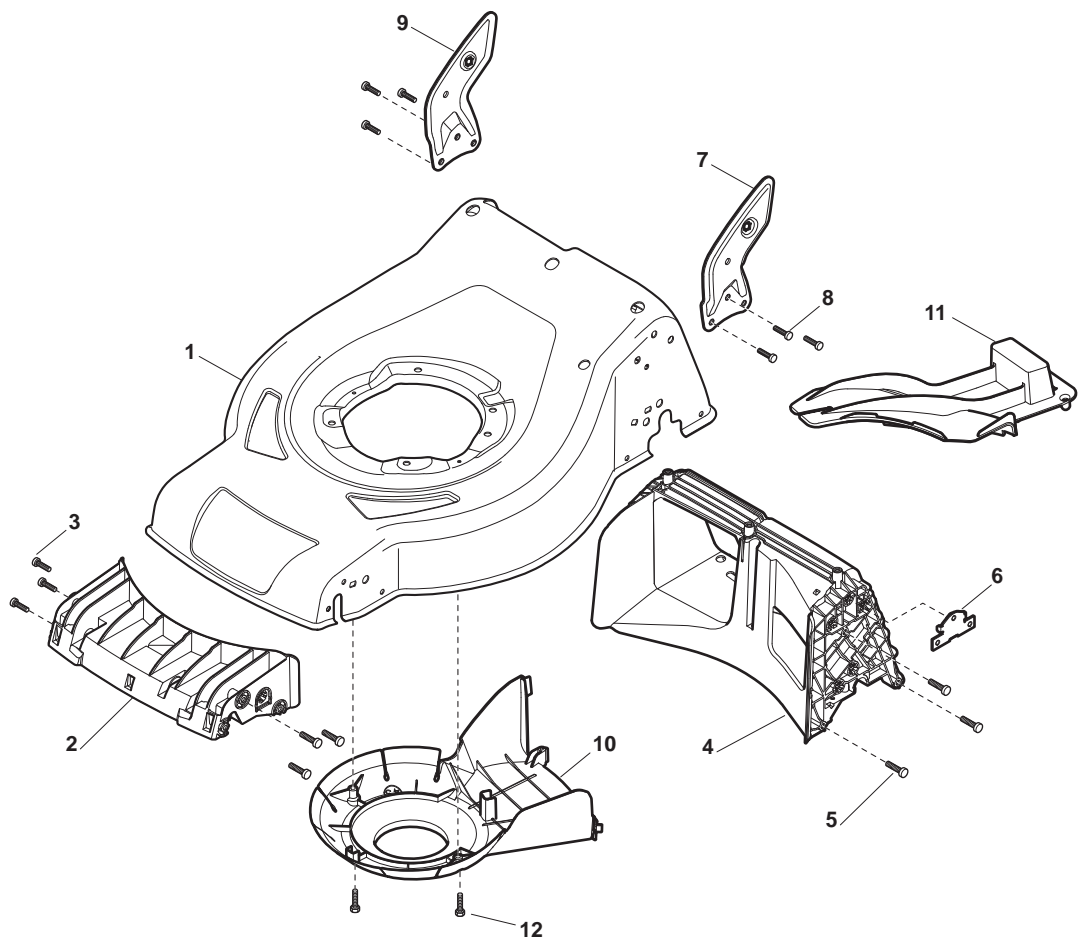

THIS INFORMATION IS NOT INTENDED FOR SALE OR RESALE, AND THIS NOTICE MUST REMAIN ON ALL COPIES.

GLOBAL GARDEN PRODUCTS

Deck - CR

POS	PART. NO	Q.ty	DESCRIPTION	DESCRIZIONE	DESCRIPTION	BESCHREIBUNG	REMARKS
1	381004728/0	1	Deck Grey	Chassis Grigio	Châssis Gris	Gehäuse Grau	
2	322108300/0	1	Front Conveyor Assy	Convogl. Anteriore	Ens. Convoyeur Avant	Hinterleitblechvorder	
3	112728699/0	6	Screw	Vite	Vis	Schraube	
4	322108302/0	1	Rear Conveyor Assy	Convogl. Posteriore	Ens. Convoyeur Post.	Hinterleitblechsatz	
5	112728699/0	6	Screw	Vite	Vis	Schraube	
6	322545213/0	2	Plate	Piastrina	Plaquette	Plättchen	
7	381005139/0	1	Bracket, L	Staffa Sx	Etrier Gauche	Steigbügel, Linke	
8	112727801/0	6	Screw	Vite	Vis	Schraube	
9	381005137/0	1	Bracket, R	Staffa Dx	Etrier Droit	Steigbügel, Rechte	
10	322060241/0	1	Protection, Belt	Carter Cinghia	Protection Courroie	Schutz, Riemen	
11	322140240/0	1	Deflector	Deflettore	Deflecteur	Abweiser	
12	112728530/0	2	Screw	Vite	Vis	Schraube	

Deck And Height Adjusting

POS	PART. NO	Q.ty	DESCRIPTION	DESCRIZIONE	DESCRIPTION	BESCHREIBUNG	REMARKS
1	322545189/0	2	Plate	Piastrina	Plaquette	Plättchen	
2	322735597/1	2	Sector, Height Adjustment	Settore Regolazione Altezza	Secteur Reglage Hauteur	Sektor, Höheverstellung	
3	381005141/0	4	Support, Wheel	Supporto Ruota	Support Roue	Halter, Rad	
4	381003354/0	4	Lever, Height Adjustment	Leva Regolazione Altezza	Levier Reglage Hauteur	Hebel, Höheverstellung	
5	122519811/0	4	Pin	Perno	Pivot	Bolzen	
6	112521350/0	4	Washer	Rosetta	Rondelle	Scheibe	
7	112155000/0	4	Nut	Dado	Ecrou	Mutter	
8	322545211/0	2	Plate	Piastrina	Plaquette	Plättchen	
9	322735595/1	2	Sector, Height Adjustment	Settore Regolazione Altezza	Secteur Reglage Hauteur	Sektor, Höheverstellung	