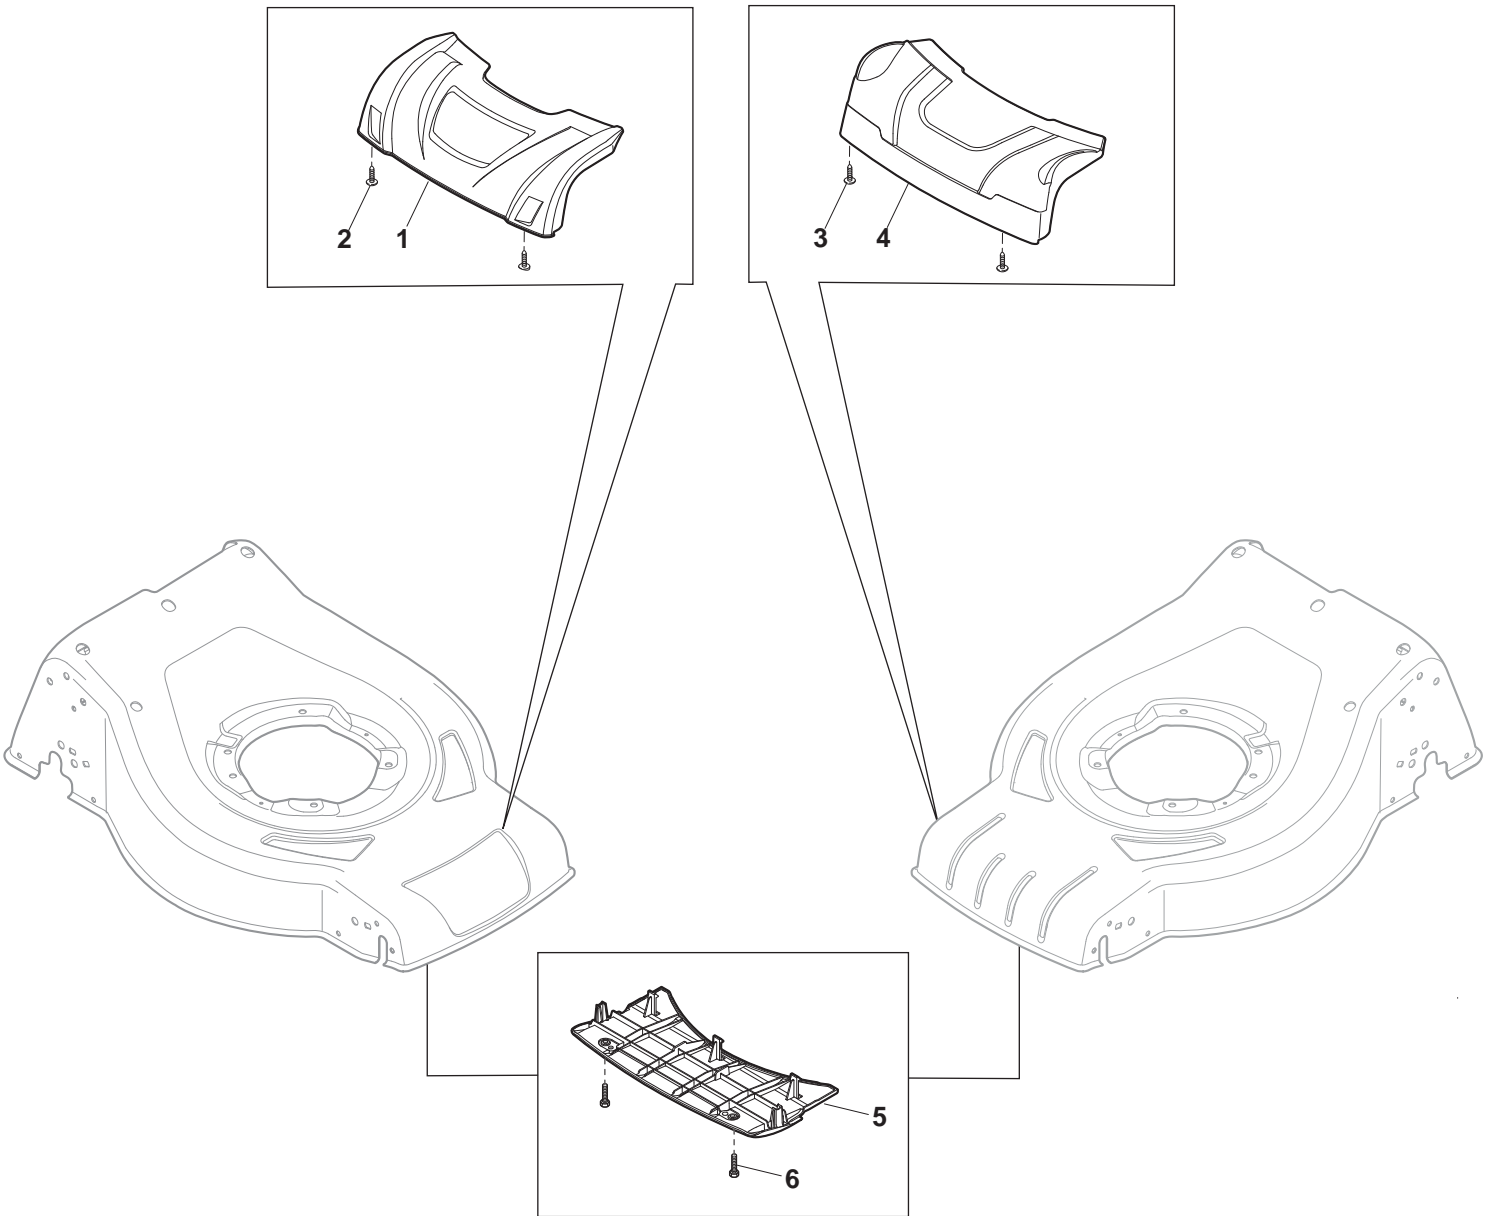

THIS INFORMATION IS NOT INTENDED FOR SALE OR RESALE, AND THIS NOTICE MUST REMAIN ON ALL COPIES.

GLOBAL GARDEN PRODUCTS

Deck - CR

POS	PART. NO	Q.ty	DESCRIPTION	DESCRIZIONE	DESCRIPTION	BESCHREIBUNG	REMARKS
1	381004728/0	1	Deck Grey	Chassis Grigio	Châssis Gris	Gehäuse Grau	
2	322108300/0	1	Front Conveyor Assy	Convogl. Anteriore	Ens. Convoyeur Avant	Hinterleitblechvorder	
3	112728699/0	6	Screw	Vite	Vis	Schraube	
4	322108302/0	1	Rear Conveyor Assy	Convogl. Posteriore	Ens. Convoyeur Post.	Hinterleitblechsatz	
5	112728699/0	6	Screw	Vite	Vis	Schraube	
6	322545213/0	2	Plate	Piastrina	Plaquette	Plättchen	
7	381005139/0	1	Bracket, L	Staffa Sx	Etrier Gauche	Steigbügel, Linke	
8	112727801/0	6	Screw	Vite	Vis	Schraube	
9	381005137/0	1	Bracket, R	Staffa Dx	Etrier Droit	Steigbügel, Rechte	
10	322060241/0	1	Protection, Belt	Carter Cinghia	Protection Courroie	Schutz, Riemen	
11	322140240/0	1	Deflector	Deflettore	Deflecteur	Abweiser	
12	112728530/0	2	Screw	Vite	Vis	Schraube	

Deck And Height Adjusting

POS	PART. NO	Q.ty	DESCRIPTION	DESCRIZIONE	DESCRIPTION	BESCHREIBUNG	REMARKS
1	322545189/0	2	Plate	Piastrina	Plaquette	Plättchen	
2	322735597/1	2	Sector, Height Adjustment	Settore Regolazione Altezza	Secteur Reglage Hauteur	Sektor, Höheverstellung	
3	381005141/0	4	Support, Wheel	Supporto Ruota	Support Roue	Halter, Rad	
4	381003354/0	4	Lever, Height Adjustment	Leva Regolazione Altezza	Levier Reglage Hauteur	Hebel, Höheverstellung	
5	122519811/0	4	Pin	Perno	Pivot	Bolzen	
6	112521350/0	4	Washer	Rosetta	Rondelle	Scheibe	
7	112155000/0	4	Nut	Dado	Ecrou	Mutter	
8	322545211/0	2	Plate	Piastrina	Plaquette	Plättchen	
9	322735595/1	2	Sector, Height Adjustment	Settore Regolazione Altezza	Secteur Reglage Hauteur	Sektor, Höheverstellung	