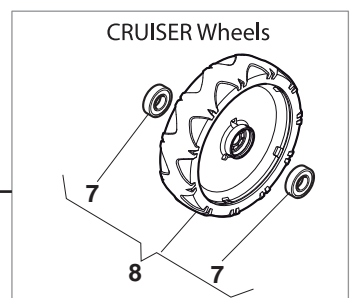

Handle, Upper Part

POS	PART. NO	Q.ty	DESCRIPTION	DESCRIZIONE	DESCRIPTION	BESCHREIBUNG	REMARKS
1	381007017/2	1	Handle, Upper Part	Manico, Parte Sup	Mancheron, Partie Superieure	Holm, Oberteil	
2	122192000/1	2	Clamp	Staffa	Etrier	Bride	
3	381600503/5	1	Dead Hand Switch	Salvatore	Int. Main Morte	Tot Manschalter	CE plug
3	381600504/5	1	Dead Hand Switch	Salvatore	Int. Main Morte	Tot Manschalter	CH plug
3	381600505/5	1	Dead Hand Switch	Salvatore	Int. Main Morte	Tot Manschalter	UK plug
4	112728701/0	4	Screw	Vite	Vis	Schraube	
5	322195101/4	1	Fairlead	Fermacavo	Fixation Cable	Kabelbefestigung	
6	122010251/0	1	Rod, Fairlead Bearing	Asta Aggancio Fermacavo	Tige Support Serrecable	Stange, Kabelhalter	
7	322230350/1	1	Fulcrum Pin	Perno Fulcro	Pivot	Gelenkpunkt	
8	122450115/0	1	Spring	Molla	Ressort	Feder	
9	322785144/1	1	Support	Supporto	Support	Halter	
10	322322881/1	1	Lever, Engine Brake Black	Leva Freno Motore Nero	Levier Frein Moteur Noir	Hebel, Motorbremse Schwarz	
10	322322884/1	1	Lever, Engine Brake Red	Leva Freno Motore, Rosso	Levier Frein Moteur Rouge	Hebel, Motorbremse, Rot	
10	322322885/1	1	Lever, Engine Brake Yellow	Leva Freno Motore, Giallo	Levier Frein Moteur Jaune	Hebel, Motorbremse, Gelb	

BUSHING Version - Ø 180

BALL BEARING Version - Ø 180

Wheels							
POS	PART. NO	Q.ty	DESCRIPTION	DESCRIZIONE	DESCRIPTION	BESCHREIBUNG	REMARKS
1	381007440/1	4	Wheel Ø 180	Ruota Ø 180	Roue Ø 180	Rad Ø 180	
2	381007438/1	4	Wheel Ø 180	Ruota Ø 180	Roue Ø 180	Rad Ø 180	
3	322042064/0	4	Bush	Bussola	Douille	Büchse	
4	381007444/1	4	Wheel Ø 180	Ruota Ø 180	Roue Ø 180	Rad Ø 180	
5	322042064/0	4	Bush	Bussola	Douille	Büchse	
6	381007442/1	4	Wheel Ø 180	Ruota Ø 180	Roue Ø 180	Rad Ø 180	
7	119216035/0	4	Bearing	Cuscinetto	Coussinet	Lager	
8	381007450/1	4	Wheel Ø 180	Ruota Ø 180	Roue Ø 180	Rad Ø 180	
9	119216035/0	4	Bearing	Cuscinetto	Coussinet	Lager	
10	381007448/1	4	Wheel Ø 180	Ruota Ø 180	Roue Ø 180	Rad Ø 180	