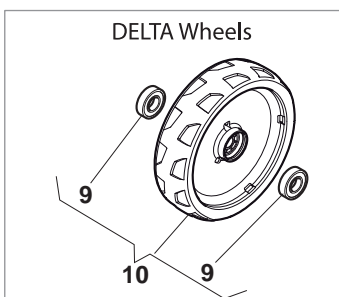

Handle, Upper Part

POS	PART. NO	Q.ty	DESCRIPTION	DESCRIZIONE	DESCRIPTION	BESCHREIBUNG	REMARKS
1	381007017/2	1	Handle, Upper Part	Manico, Parte Sup	Mancheron, Partie Superieure	Holm, Oberteil	
2	122192000/1	2	Clamp	Staffa	Etrier	Bride	
3	381600503/5	1	Dead Hand Switch	Salvatore	Int. Main Morte	Tot Manschalter	CE plug
3	381600504/5	1	Dead Hand Switch	Salvatore	Int. Main Morte	Tot Manschalter	CH plug
3	381600505/5	1	Dead Hand Switch	Salvatore	Int. Main Morte	Tot Manschalter	UK plug
4	112728701/0	4	Screw	Vite	Vis	Schraube	
5	322195101/4	1	Fairlead	Fermacavo	Fixation Cable	Kabelbefestigung	
6	122010251/0	1	Rod, Fairlead Bearing	Asta Aggancio Fermacavo	Tige Support Serrecable	Stange, Kabelhalter	
7	322230350/1	1	Fulcrum Pin	Perno Fulcro	Pivot	Gelenkpunkt	
8	122450115/0	1	Spring	Molla	Ressort	Feder	
9	322785144/1	1	Support	Supporto	Support	Halter	
10	322322881/1	1	Lever, Engine Brake Black	Leva Freno Motore Nero	Levier Frein Moteur Noir	Hebel, Motorbremse Schwarz	
10	322322884/1	1	Lever, Engine Brake Red	Leva Freno Motore, Rosso	Levier Frein Moteur Rouge	Hebel, Motorbremse, Rot	
10	322322885/1	1	Lever, Engine Brake Yellow	Leva Freno Motore, Giallo	Levier Frein Moteur Jaune	Hebel, Motorbremse, Gelb	

BUSHING Version - Ø 180

BALL BEARING Version - Ø 180

Wheels							
POS	PART. NO	Q.ty	DESCRIPTION	DESCRIZIONE	DESCRIPTION	BESCHREIBUNG	REMARKS
1	381007440/1	4	Wheel Ø 180	Ruota Ø 180	Roue Ø 180	Rad Ø 180	
2	381007438/1	4	Wheel Ø 180	Ruota Ø 180	Roue Ø 180	Rad Ø 180	
3	322042064/0	4	Bush	Bussola	Douille	Büchse	
4	381007444/1	4	Wheel Ø 180	Ruota Ø 180	Roue Ø 180	Rad Ø 180	
5	322042064/0	4	Bush	Bussola	Douille	Büchse	
6	381007442/1	4	Wheel Ø 180	Ruota Ø 180	Roue Ø 180	Rad Ø 180	
7	119216035/0	4	Bearing	Cuscinetto	Coussinet	Lager	
8	381007450/1	4	Wheel Ø 180	Ruota Ø 180	Roue Ø 180	Rad Ø 180	
9	119216035/0	4	Bearing	Cuscinetto	Coussinet	Lager	
10	381007448/1	4	Wheel Ø 180	Ruota Ø 180	Roue Ø 180	Rad Ø 180	