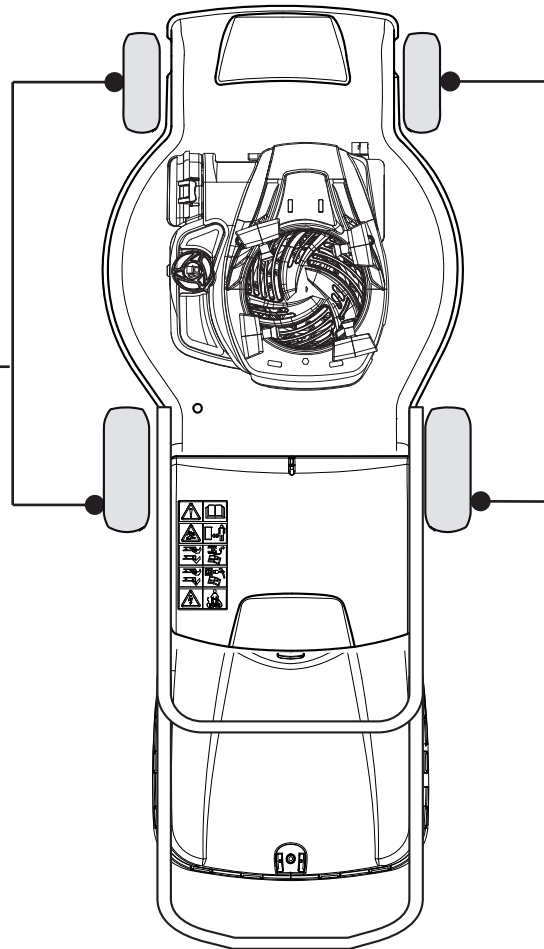

Handle, Upper Part

POS	PART. NO	Q.ty	DESCRIPTION	DESCRIZIONE	DESCRIPTION	BESCHREIBUNG	REMARKS
1	381007017/2	1	Handle, Upper Part	Manico, Parte Sup	Mancheron, Partie Superieure	Holm, Oberteil	
2	122192000/1	2	Clamp	Staffa	Etrier	Bride	
3	381600503/5	1	Dead Hand Switch	Salvatore	Int. Main Morte	Tot Manschalter	CE plug
3	381600504/5	1	Dead Hand Switch	Salvatore	Int. Main Morte	Tot Manschalter	CH plug
3	381600505/5	1	Dead Hand Switch	Salvatore	Int. Main Morte	Tot Manschalter	UK plug
4	112728701/0	4	Screw	Vite	Vis	Schraube	
5	322195101/4	1	Fairlead	Fermacavo	Fixation Cable	Kabelbefestigung	
6	122010251/0	1	Rod, Fairlead Bearing	Asta Aggancio Fermacavo	Tige Support Serrecable	Stange, Kabelhalter	
7	322230350/1	1	Fulcrum Pin	Perno Fulcro	Pivot	Gelenkpunkt	
8	122450115/0	1	Spring	Molla	Ressort	Feder	
9	322785144/1	1	Support	Supporto	Support	Halter	
10	322322881/1	1	Lever, Engine Brake Black	Leva Freno Motore Nero	Levier Frein Moteur Noir	Hebel, Motorbremse Schwarz	
10	322322884/1	1	Lever, Engine Brake Red	Leva Freno Motore, Rosso	Levier Frein Moteur Rouge	Hebel, Motorbremse, Rot	
10	322322885/1	1	Lever, Engine Brake Yellow	Leva Freno Motore, Giallo	Levier Frein Moteur Jaune	Hebel, Motorbremse, Gelb	

BUSHING Version - Ø 180

BALL BEARING Version - Ø 180

Wheels							
POS	PART. NO	Q.ty	DESCRIPTION	DESCRIZIONE	DESCRIPTION	BESCHREIBUNG	REMARKS
1	381007440/1	4	Wheel Ø 180	Ruota Ø 180	Roue Ø 180	Rad Ø 180	
2	381007438/1	4	Wheel Ø 180	Ruota Ø 180	Roue Ø 180	Rad Ø 180	
3	322042064/0	4	Bush	Bussola	Douille	Büchse	
4	381007444/1	4	Wheel Ø 180	Ruota Ø 180	Roue Ø 180	Rad Ø 180	
5	322042064/0	4	Bush	Bussola	Douille	Büchse	
6	381007442/1	4	Wheel Ø 180	Ruota Ø 180	Roue Ø 180	Rad Ø 180	
7	119216035/0	4	Bearing	Cuscinetto	Coussinet	Lager	
8	381007450/1	4	Wheel Ø 180	Ruota Ø 180	Roue Ø 180	Rad Ø 180	
9	119216035/0	4	Bearing	Cuscinetto	Coussinet	Lager	
10	381007448/1	4	Wheel Ø 180	Ruota Ø 180	Roue Ø 180	Rad Ø 180	