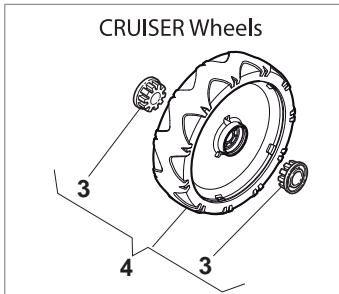

BUSHING Version - Ø 180