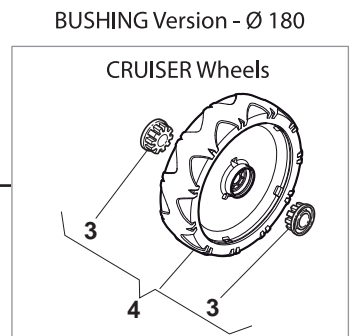

BUSHING Version - Ø 180