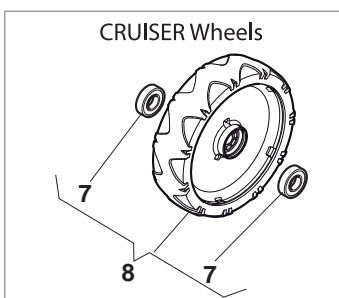

Handle, Upper Part

POS	PART. NO	Q.ty	DESCRIPTION	DESCRIZIONE	DESCRIPTION	BESCHREIBUNG	REMARKS
1	381007017/2	1	Handle, Upper Part	Manico, Parte Sup	Mancheron, Partie Superieure	Holm, Oberteil	
2	122192000/1	2	Clamp	Staffa	Etrier	Bride	
3	381600503/5	1	Dead Hand Switch	Salvatore	Int. Main Morte	Tot Manschalter	CE plug
3	381600504/5	1	Dead Hand Switch	Salvatore	Int. Main Morte	Tot Manschalter	CH plug
3	381600505/5	1	Dead Hand Switch	Salvatore	Int. Main Morte	Tot Manschalter	UK plug
4	112728701/0	4	Screw	Vite	Vis	Schraube	
5	322195101/4	1	Fairlead	Fermacavo	Fixation Cable	Kabelbefestigung	
6	122010251/0	1	Rod, Fairlead Bearing	Asta Aggancio Fermacavo	Tige Support Serrecable	Stange, Kabelhalter	
7	322230350/1	1	Fulcrum Pin	Perno Fulcro	Pivot	Gelenkpunkt	
8	122450115/0	1	Spring	Molla	Ressort	Feder	
9	322785144/1	1	Support	Supporto	Support	Halter	
10	322322881/1	1	Lever, Engine Brake Black	Leva Freno Motore Nero	Levier Frein Moteur Noir	Hebel, Motorbremse Schwarz	
10	322322884/1	1	Lever, Engine Brake Red	Leva Freno Motore, Rosso	Levier Frein Moteur Rouge	Hebel, Motorbremse, Rot	
10	322322885/1	1	Lever, Engine Brake Yellow	Leva Freno Motore, Giallo	Levier Frein Moteur Jaune	Hebel, Motorbremse, Gelb	

BUSHING Version - Ø 180

BALL BEARING Version - Ø 180

Wheels							
POS	PART. NO	Q.ty	DESCRIPTION	DESCRIZIONE	DESCRIPTION	BESCHREIBUNG	REMARKS
1	381007440/1	4	Wheel Ø 180	Ruota Ø 180	Roue Ø 180	Rad Ø 180	
2	381007438/1	4	Wheel Ø 180	Ruota Ø 180	Roue Ø 180	Rad Ø 180	
3	322042064/0	4	Bush	Bussola	Douille	Büchse	
4	381007444/1	4	Wheel Ø 180	Ruota Ø 180	Roue Ø 180	Rad Ø 180	
5	322042064/0	4	Bush	Bussola	Douille	Büchse	
6	381007442/1	4	Wheel Ø 180	Ruota Ø 180	Roue Ø 180	Rad Ø 180	
7	119216035/0	4	Bearing	Cuscinetto	Coussinet	Lager	
8	381007450/1	4	Wheel Ø 180	Ruota Ø 180	Roue Ø 180	Rad Ø 180	
9	119216035/0	4	Bearing	Cuscinetto	Coussinet	Lager	
10	381007448/1	4	Wheel Ø 180	Ruota Ø 180	Roue Ø 180	Rad Ø 180	