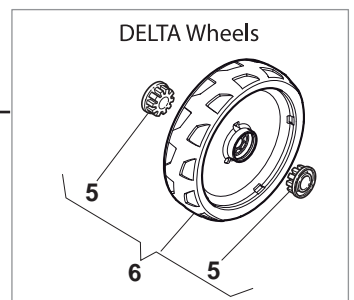

BUSHING Version - Ø 180