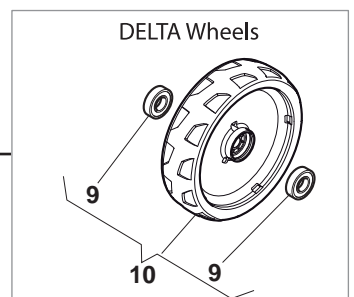

Handle, Upper Part

POS	PART. NO	Q.ty	DESCRIPTION	DESCRIZIONE	DESCRIPTION	BESCHREIBUNG	REMARKS
1	381007017/2	1	Handle, Upper Part	Manico, Parte Sup	Mancheron, Partie Superieure	Holm, Oberteil	
2	122192000/1	2	Clamp	Staffa	Etrier	Bride	
3	381600503/5	1	Dead Hand Switch	Salvatore	Int. Main Morte	Tot Manschalter	CE plug
3	381600504/5	1	Dead Hand Switch	Salvatore	Int. Main Morte	Tot Manschalter	CH plug
3	381600505/5	1	Dead Hand Switch	Salvatore	Int. Main Morte	Tot Manschalter	UK plug
4	112728701/0	4	Screw	Vite	Vis	Schraube	
5	322195101/4	1	Fairlead	Fermacavo	Fixation Cable	Kabelbefestigung	
6	122010251/0	1	Rod, Fairlead Bearing	Asta Aggancio Fermacavo	Tige Support Serrecable	Stange, Kabelhalter	
7	322230350/1	1	Fulcrum Pin	Perno Fulcro	Pivot	Gelenkpunkt	
8	122450115/0	1	Spring	Molla	Ressort	Feder	
9	322785144/1	1	Support	Supporto	Support	Halter	
10	322322881/1	1	Lever, Engine Brake Black	Leva Freno Motore Nero	Levier Frein Moteur Noir	Hebel, Motorbremse Schwarz	
10	322322884/1	1	Lever, Engine Brake Red	Leva Freno Motore, Rosso	Levier Frein Moteur Rouge	Hebel, Motorbremse, Rot	
10	322322885/1	1	Lever, Engine Brake Yellow	Leva Freno Motore, Giallo	Levier Frein Moteur Jaune	Hebel, Motorbremse, Gelb	

BUSHING Version - Ø 180

BALL BEARING Version - Ø 180

Wheels							
POS	PART. NO	Q.ty	DESCRIPTION	DESCRIZIONE	DESCRIPTION	BESCHREIBUNG	REMARKS
1	381007440/1	4	Wheel Ø 180	Ruota Ø 180	Roue Ø 180	Rad Ø 180	
2	381007438/1	4	Wheel Ø 180	Ruota Ø 180	Roue Ø 180	Rad Ø 180	
3	322042064/0	4	Bush	Bussola	Douille	Büchse	
4	381007444/1	4	Wheel Ø 180	Ruota Ø 180	Roue Ø 180	Rad Ø 180	
5	322042064/0	4	Bush	Bussola	Douille	Büchse	
6	381007442/1	4	Wheel Ø 180	Ruota Ø 180	Roue Ø 180	Rad Ø 180	
7	119216035/0	4	Bearing	Cuscinetto	Coussinet	Lager	
8	381007450/1	4	Wheel Ø 180	Ruota Ø 180	Roue Ø 180	Rad Ø 180	
9	119216035/0	4	Bearing	Cuscinetto	Coussinet	Lager	
10	381007448/1	4	Wheel Ø 180	Ruota Ø 180	Roue Ø 180	Rad Ø 180	