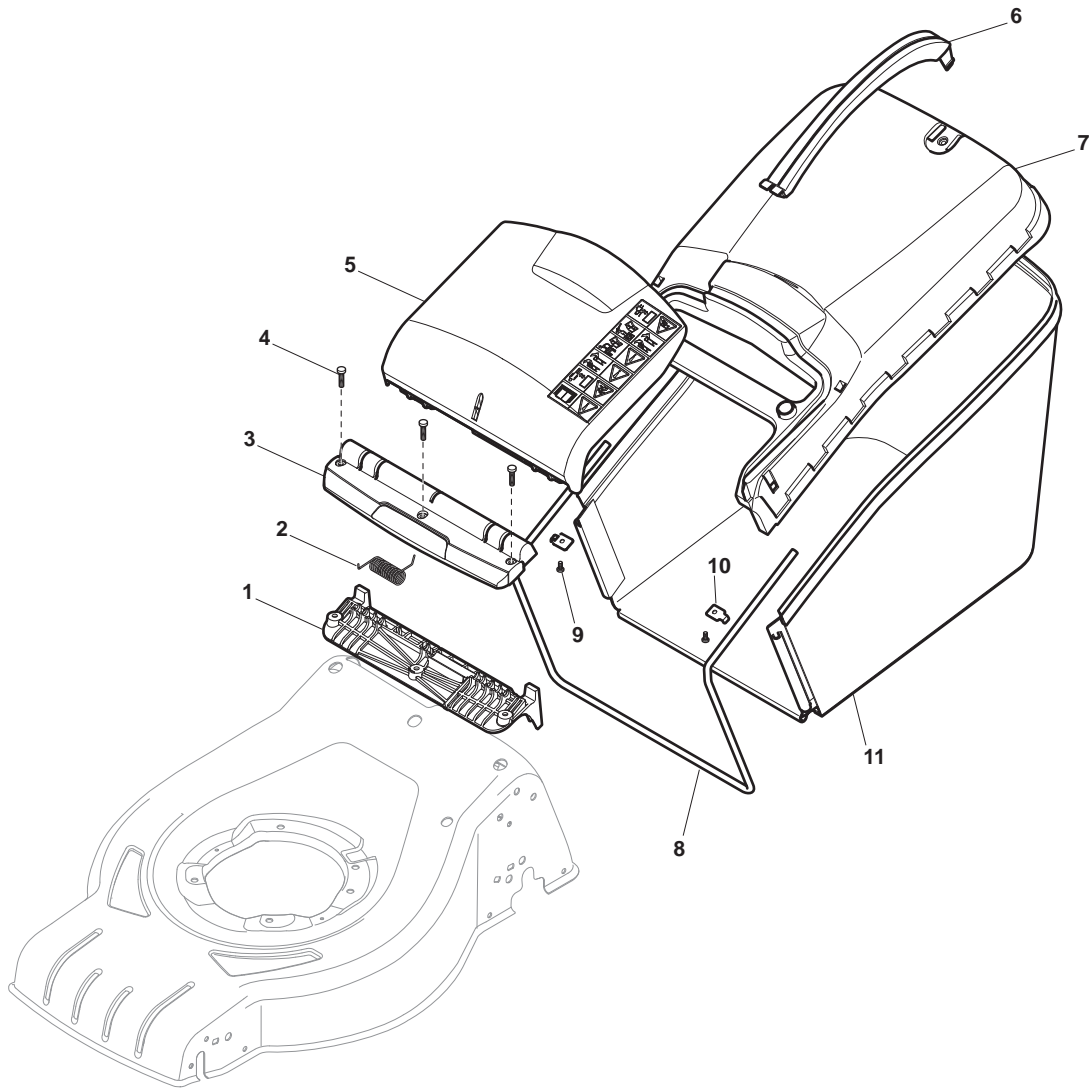

Grass-Catcher

POS	PART. NO	Q.ty	DESCRIPTION	DESCRIZIONE	DESCRIPTION	BESCHREIBUNG	REMARKS
1	322785331/0	1	Support	Supporto	Support	Halter	
2	122450464/0	1	Spring	Molla	Ressort	Feder	
3	322109554/0	1	Cover, Black	Copertura, Nero	Couvre, Noir	Kappe, Schwarz	Black
3	322109556/0	1	Cover, Yellow	Capottina Gialla	Capot Jaune	Haube Gelb	Yellow
3	322109557/0	1	Cover, Grey	Capottina Grigio	Capot Gris	Haube Gelb	Grey
4	112728699/0	3	Screw	Vite	Vis	Schraube	
5	322600206/1	1	Stone-Guard Black	Parasassi Nero	Pare-Pierres, Noir	Prallblech, Schwarz	Black
5	322600214/1	1	Stone-Guard Yellow	Parasassi Giallo	Pare-Pierres, Jaune	Prallblech, Gelb	Yellow
5	322600216/1	1	Stone-Guard Grey	Parasassi Grigio	Pare-Pierres, Gris	Prallblech, Grau	Grey
6	322393646/0	1	Handle, Yellow	Maniglia, Gialla	Poignee, Jaune	Griff, Gelb	Yellow
6	322393649/0	1	Handle, Grey	Maniglia Grigio	Poignée Gris	Griff, Grau	Grey
6	322393644/0	1	Handle, Black	Maniglia Nera	Poignée Noir	Griff Schwarz	Black
7	322486264/0	1	Grassbox Upper Part Yellow	Parte Sup.Sacco Giallo	Sac, Partie Superieure Jaune	Korb Oberteil, Gelb	Yellow
7	322486270/0	1	Grassbox Upper Part, Grey	Parte Sup.Sacco, Grigio	Sac, Partie Superieure, Gris	Korb Oberteil, Grau	Grey
7	322486262/0	1	Grassbox Upper Part, Black	Parte Sup.Sacco Nero	Sac, Partie Superieure Noir	Korb Oberteil, Schwarz	Black
8	122608561/0	1	Stiffening Lower	Rinforzo Inf	Réinforcement Inf	Verstärkung Untere	
9	112728692/0	2	Screw	Vite	Vis	Schraube	
10	322545159/0	2	Plate	Piastrina	Plaquette	Plättchen	
11	181002318/0	1	Box, Fabric	Sacco, Tela	Sac, Toile	Sack, Tuck