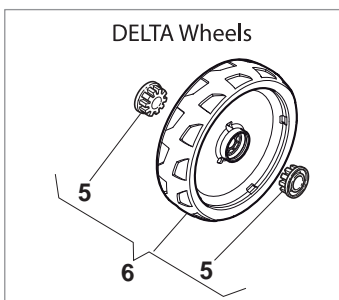

BUSHING Version - Ø 180