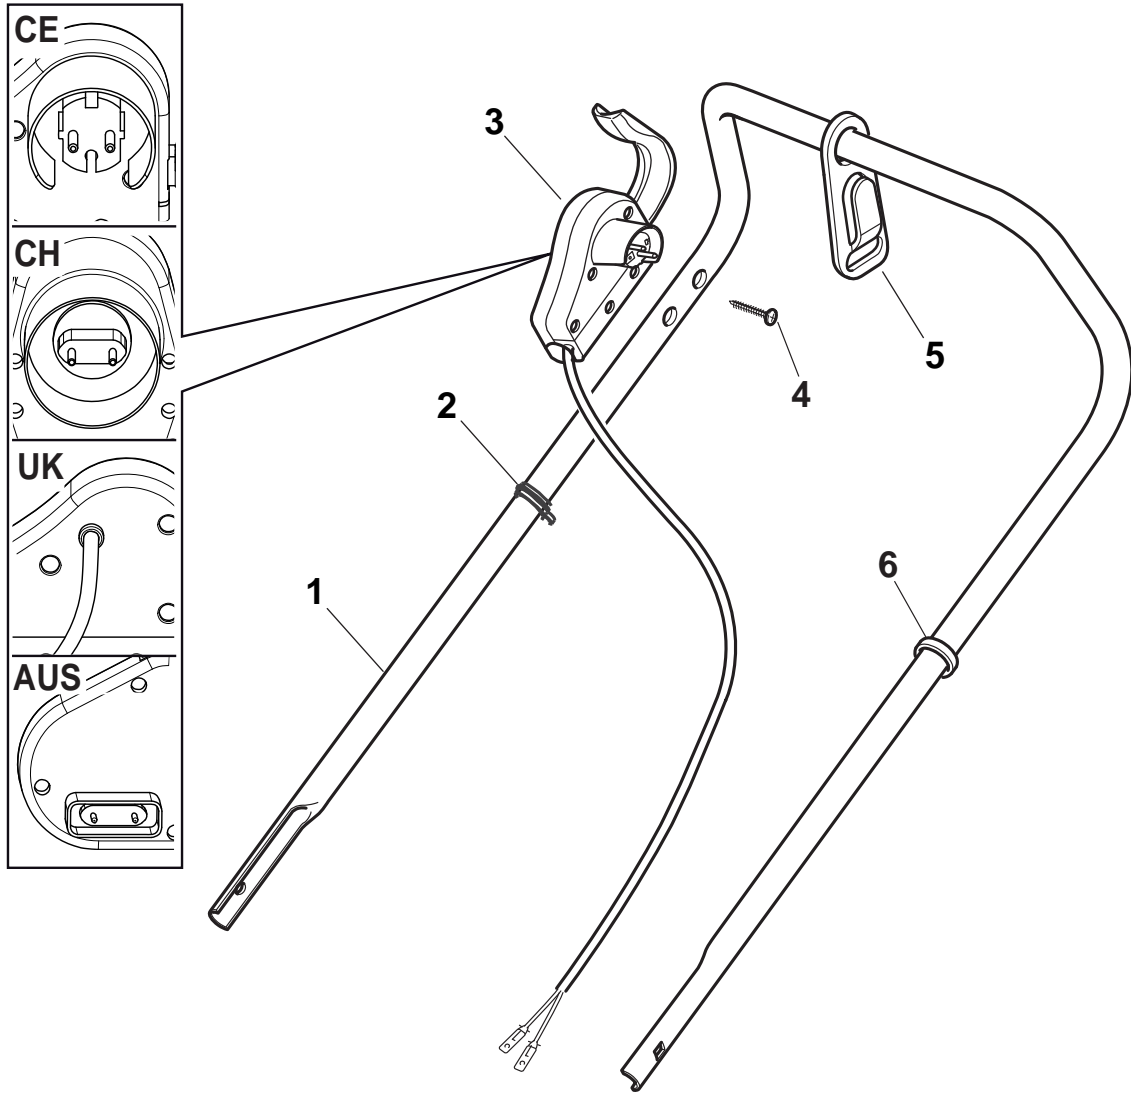

Deck And Height Adjusting

POS	PART. NO	Q.ty	DESCRIPTION	DESCRIZIONE	DESCRIPTION	BESCHREIBUNG	REMARKS
1	322545189/0	2	Plate	Piastrina	Plaquette	Plättchen	
2	322735597/1	2	Sector, Height Adjustment	Settore Regolazione Altezza	Secteur Reglage Hauteur	Sektor, Höheverstellung	
3	381005141/0	4	Support, Wheel	Supporto Ruota	Support Roue	Halter, Rad	
4	381003354/0	4	Lever, Height Adjustment	Leva Regolazione Altezza	Levier Reglage Hauteur	Hebel, Höheverstellung	
5	122519811/0	4	Pin	Perno	Pivot	Bolzen	
6	112521350/0	4	Washer	Rosetta	Rondelle	Scheibe	
7	112155000/0	4	Nut	Dado	Ecrou	Mutter	
8	322545211/0	2	Plate	Piastrina	Plaquette	Plättchen	
9	322735595/1	2	Sector, Height Adjustment	Settore Regolazione Altezza	Secteur Reglage Hauteur	Sektor, Höheverstellung	

Handle, Lower Part

POS	PART. NO	Q.ty	DESCRIPTION	DESCRIZIONE	DESCRIPTION	BESCHREIBUNG	REMARKS
1	381006735/0	1	Handle, Lower Part	Manico, Parte Inferiore	Mancheron, Partie Inferieure	Holm, Unterteil	
2	112819110/0	2	Screw	Vite	Vis	Schraube	
3	112523060/0	2	Washer	Rosetta	Rondelle	Scheibe	
4	122399900/0	2	Knob	Manopolina	Poignée	Griff	Black
4	322399840/0	2	Knob	Manopolina	Poignée	Griff	Yellow
5	112293200/0	2	Nut	Dado	Ecrou	Mutter	
6	322551582/0	2	Isolation Plate	Piastrina Isolamento	Plaquette De Isolement	Absonderung Platte	
7	112819110/0	2	Screw	Vite	Vis	Schraube	
8	112523060/0	2	Washer	Rosetta	Rondelle	Scheibe	
9	122399900/0	2	Knob	Manopolina	Poignée	Griff	Black
9	322399840/0	2	Knob	Manopolina	Poignée	Griff	Yellow
10	112293200/0	2	Nut	Dado	Ecrou	Mutter	
11	112155000/0	2	Nut	Dado	Ecrou	Mutter	
12	112521350/0	2	Washer	Rosetta	Rondelle	Scheibe	
13	112521350/0	2	Washer	Rosetta	Rondelle	Scheibe	
14	112793701/0	2	Screw	Vite	Vis	Schraube	
15	381008698/0	1	Outfit, Screws	Dotazione Viteria	Dotation Visserie	Satz, Schrauben	Black
15	381008699/0	1	Outfit, Screws	Dotazione Viteria	Dotation Visserie	Satz, Schrauben	Yellow