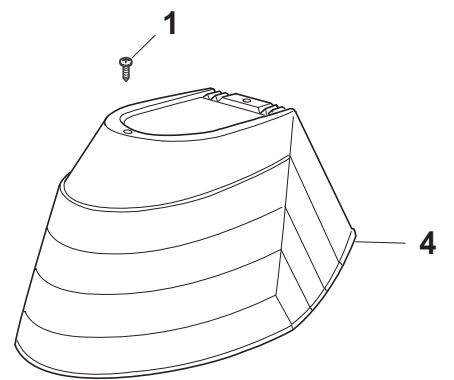

POS	PART. NO	Q.ty	DESCRIPTION	DESCRIZIONE	DESCRIPTION	BESCHREIBUNG	REMARKS
1	12728680/0	2	Screw	Vite	Vis	Schraube	
2	122055058/0	1	Cover	Capottina	Capot	Haube	
3	122055045/1	1	Cover	Capottina	Capot	Haube	
4	122055033/1	1	Cover	Capottina	Capot	Haube