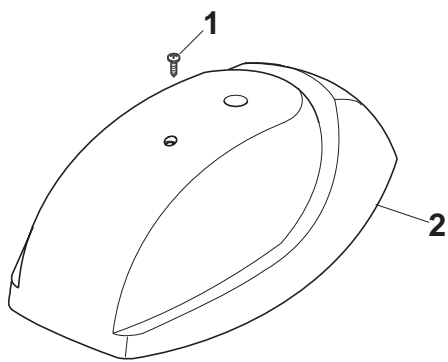

POS	PART. NO	Q.ty	DESCRIPTION	DESCRIZIONE	DESCRIPTION	BESCHREIBUNG	REMARKS
1	12728680/0	2	Screw	Vite	Vis	Schraube	
2	122055058/0	1	Cover	Capottina	Capot	Haube	
3	122055045/1	1	Cover	Capottina	Capot	Haube	
4	122055033/1	1	Cover	Capottina	Capot	Haube