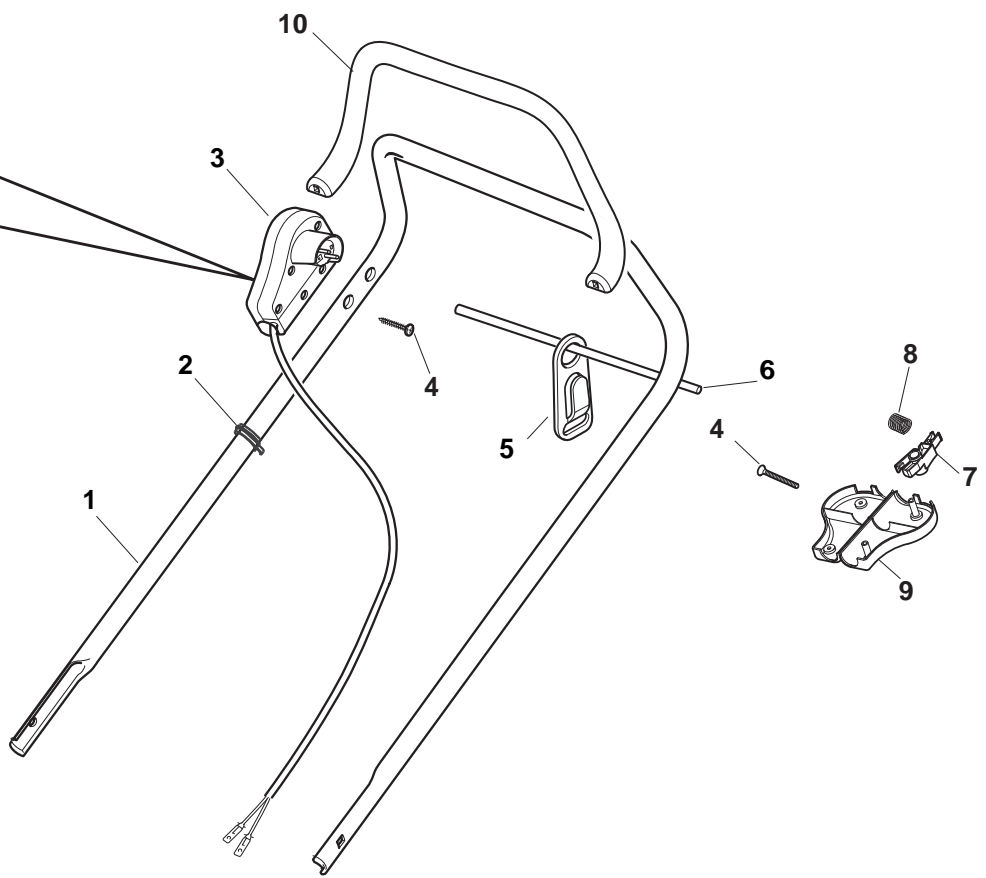

POS	PART. NO	Q.ty	DESCRIPTION	DESCRIZIONE	DESCRIPTION	BESCHREIBUNG	REMARKS
1	381007017/2	1	Handle, Upper Part	Manico, Parte Sup	Mancheron, Partie Superieure	Holm, Oberteil	
2	122192000/1	2	Clamp	Staffa	Etrier	Bride	
3	118710628/0	1	Dead Hand Switch	Salvatore	Int. Main Morte	Tot Manschalter	AUS/NZ Plag
3	381600500/2	1	Dead Hand Switch	Salvatore	Int. Main Morte	Tot Manschalter	UE Plag
3	381600501/2	1	Dead Hand Switch	Salvatore	Int. Main Morte	Tot Manschalter	CH Plag
3	381600502/2	1	Dead Hand Switch	Salvatore	Int. Main Morte	Tot Manschalter	UK Plag
4	112728701/0	2	Screw	Vite	Vis	Schraube	
5	322195101/4	1	Fairlead	Fermacavo	Fixation Cable	Kabelbefestigung	
6	122192151/0	1	Fairlead	Fermacavo	Fixation Cable	Kabelbefestigung	

POS	PART. NO	Q.ty	DESCRIPTION	DESCRIZIONE	DESCRIPTION	BESCHREIBUNG	REMARKS
1	381007017/2	1	Handle, Upper Part	Manico, Parte Sup	Mancheron, Partie Superie	Holm, Oberteil	
2	122192000/1	2	Clamp	Staffa	Etrier	Bride	
3	381600503/3	1	Dead Hand Switch	Salvatore	Int. Main Morte	Tot Manschalter	UE Plag
3	381600504/3	1	Dead Hand Switch	Salvatore	Int. Main Morte	Tot Manschalter	CH Plag
3	381600505/4	1	Dead Hand Switch	Salvatore	Int. Main Morte	Tot Manschalter	UK Plag
4	112728701/0	4	Screw	Vite	Vis	Schraube	
5	322195101/4	1	Fairlead	Fermacavo	Fixation Cable	Kabelbefestigung	
6	122010251/0	1	Rod, Fairlead Bearing	Asta Aggancio Fermacavo	Tige Support Serrecable	Stange, Kabelhalter	
7	322230350/1	1	Fulcrum Pin	Perno Fulcro	Pivot	Gelenkpunkt	
8	122450115/0	1	Spring	Molla	Ressort	Feder	
9	322785144/1	1	Support	Supporto	Support	Halter	
10	322322881/1	1	Lever, Engine Brake Black	Leva Freno Motore Nero	Levier Frein Moteur Noir	Hebel, Motorbremse Schwarz	
10	322322884/1	1	Lever, Engine Brake Red	Leva Freno Motore, Rosso	Levier Frein Moteur Rouge	Hebel, Motorbremse, Rot	
10	322322885/1	1	Lever, Engine Brake Yellow	Leva Freno Motore, Giallo	Levier Frein Moteur Jaune	Hebel, Motorbremse, Gelb	