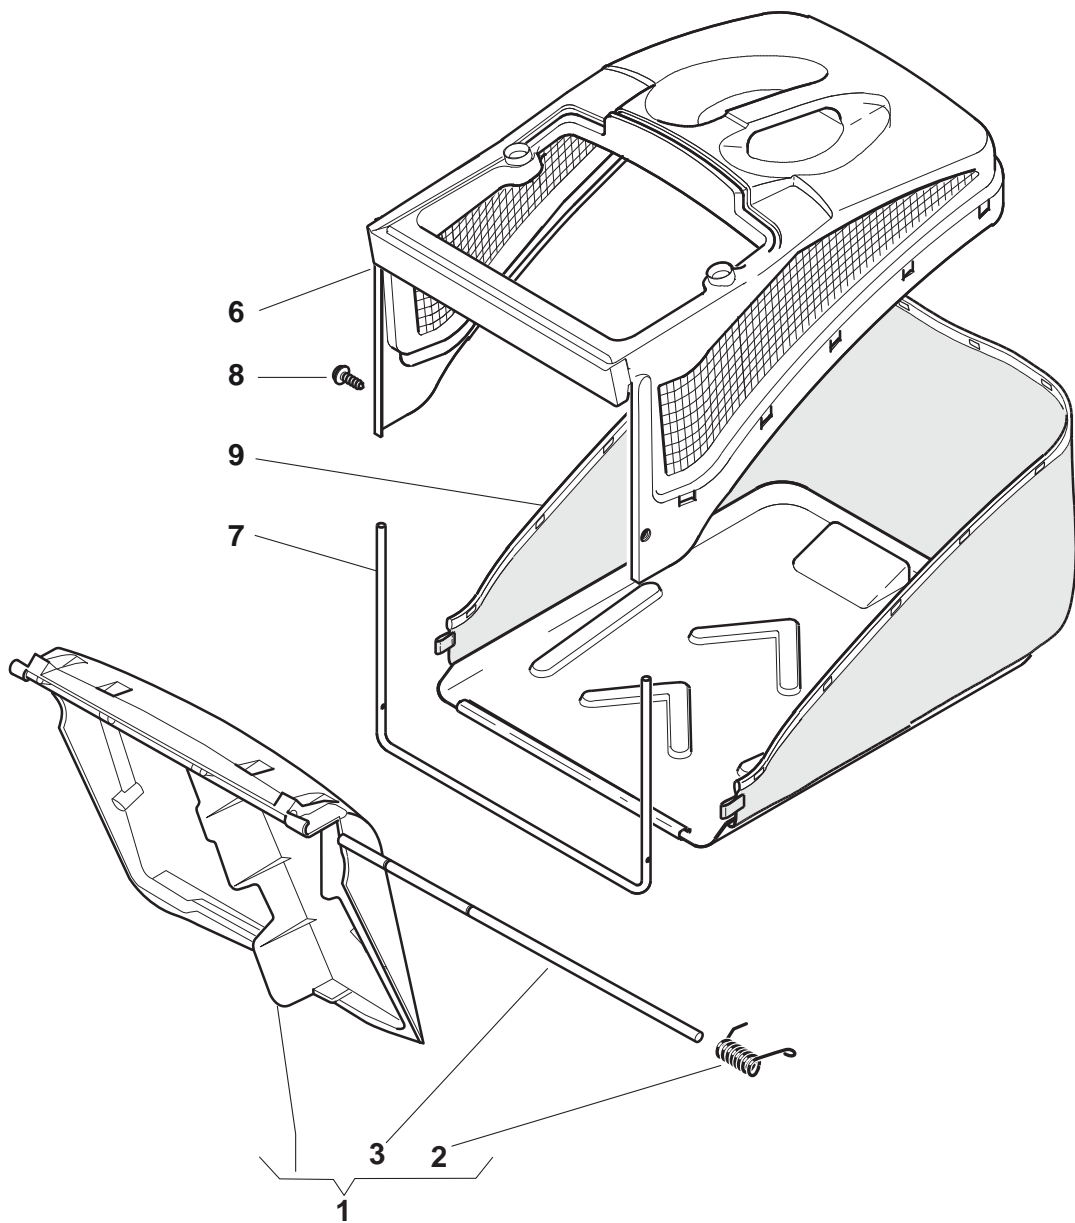

POS	PART. NO	Q.ty	DESCRIPTION	DESCRIZIONE	DESCRIPTION	BESCHREIBUNG	REMARKS
1	381008042/0	1	Stone-Guard	Parasassi	Pare-Pierres	Prallblech	
2	122451000/0	1	Spring	Molla	Ressort	Feder	
3	122517907/0	1	Pin	Perno	Pivot	Bolzen	
6	122486094/0	1	Grass-Box, Upper	Sacco, Parte Sup	Sac, Partie Superieure	Korb, Oberteil	
7	122608524/0	1	Stiffening Lower	Rinforzo Inf	Réinforcement Inf	Verstärkung Untere	
8	112728445/0	2	Screw	Vite	Vis	Schraube	
9	181002196/0	1	Box, Fabric	Sacco, Tela	Sac, Toile	Sack, Tuck