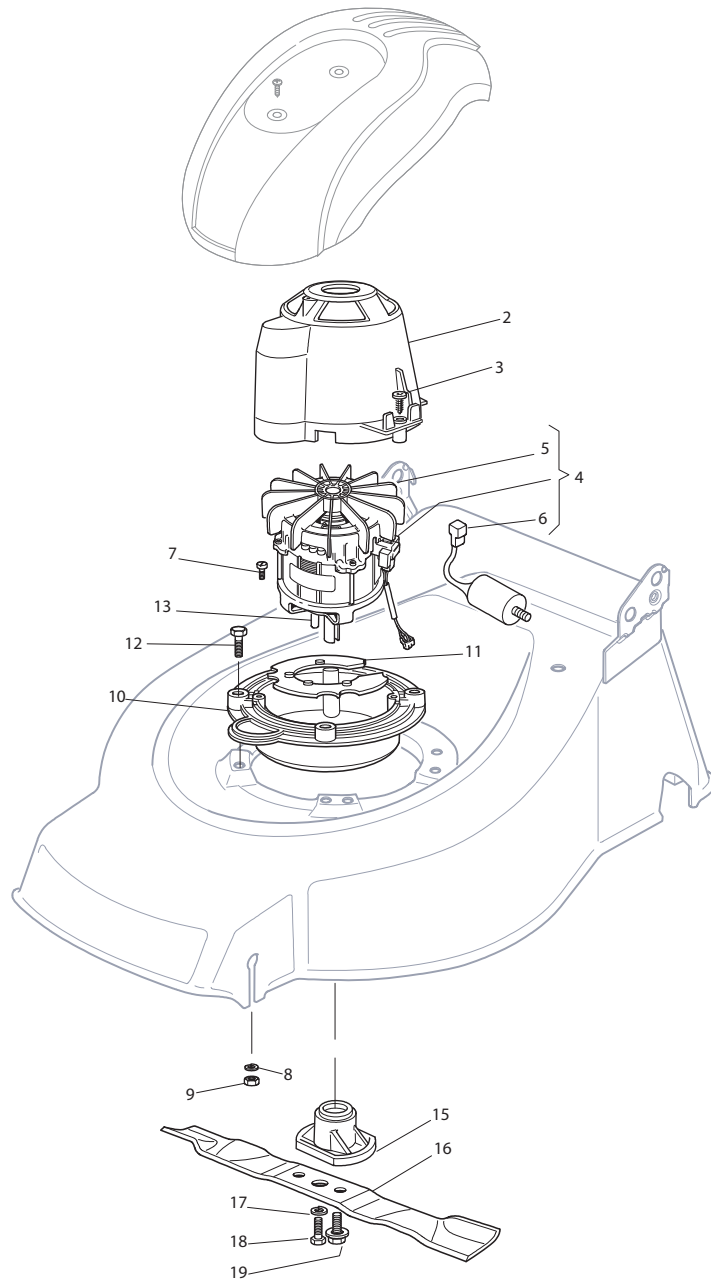

POS	PART. NO	Q.ty	DESCRIPTION	DESCRIZIONE	DESCRIPTION	BESCHREIBUNG	REMARKS
1	381007017/2	1	Handle, Upper Part	Manico, Parte Sup	Mancheron, Partie Superieure	Holm, Oberteil	
2	122192000/1	2	Clamp	Staffa	Etrier	Bride	
3	118710628/0	1	Dead Hand Switch	Salvatore	Int. Main Morte	Tot Manschalter	AUS/NZ Plag
3	381600500/2	1	Dead Hand Switch	Salvatore	Int. Main Morte	Tot Manschalter	UE Plag
3	381600501/2	1	Dead Hand Switch	Salvatore	Int. Main Morte	Tot Manschalter	CH Plag
3	381600502/2	1	Dead Hand Switch	Salvatore	Int. Main Morte	Tot Manschalter	UK Plag
4	112728701/0	2	Screw	Vite	Vis	Schraube	
5	322195101/4	1	Fairlead	Fermacavo	Fixation Cable	Kabelbefestigung	
6	122192151/0	1	Fairlead	Fermacavo	Fixation Cable	Kabelbefestigung	

POS	PART. NO	Q.ty	DESCRIPTION	DESCRIZIONE	DESCRIPTION	BESCHREIBUNG	REMARKS
1	381007017/2	1	Handle, Upper Part	Manico, Parte Sup	Mancheron, Partie Superie	Holm, Oberteil	
2	122192000/1	2	Clamp	Staffa	Etrier	Bride	
3	381600503/3	1	Dead Hand Switch	Salvatore	Int. Main Morte	Tot Manschalter	UE Plag
3	381600504/3	1	Dead Hand Switch	Salvatore	Int. Main Morte	Tot Manschalter	CH Plag
3	381600505/4	1	Dead Hand Switch	Salvatore	Int. Main Morte	Tot Manschalter	UK Plag
4	112728701/0	4	Screw	Vite	Vis	Schraube	
5	322195101/4	1	Fairlead	Fermacavo	Fixation Cable	Kabelbefestigung	
6	122010251/0	1	Rod, Fairlead Bearing	Asta Aggancio Fermacavo	Tige Support Serrecable	Stange, Kabelhalter	
7	322230350/1	1	Fulcrum Pin	Perno Fulcro	Pivot	Gelenkpunkt	
8	122450115/0	1	Spring	Molla	Ressort	Feder	
9	322785144/1	1	Support	Supporto	Support	Halter	
10	322322881/1	1	Lever, Engine Brake Black	Leva Freno Motore Nero	Levier Frein Moteur Noir	Hebel, Motorbremse Schwarz	
10	322322884/1	1	Lever, Engine Brake Red	Leva Freno Motore, Rosso	Levier Frein Moteur Rouge	Hebel, Motorbremse, Rot	
10	322322885/1	1	Lever, Engine Brake Yellow	Leva Freno Motore, Giallo	Levier Frein Moteur Jaune	Hebel, Motorbremse, Gelb	