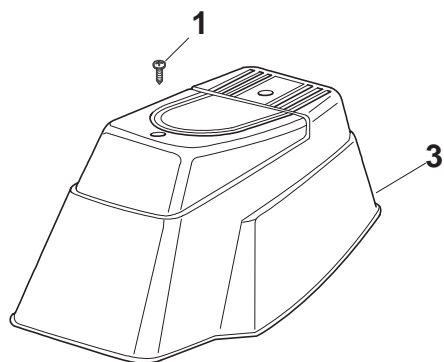

POS	PART. NO	Q.ty	DESCRIPTION	DESCRIZIONE	DESCRIPTION	BESCHREIBUNG	REMARKS
1	12728680/0	2	Screw	Vite	Vis	Schraube	
2	122055058/0	1	Cover	Capottina	Capot	Haube	
3	122055045/1	1	Cover	Capottina	Capot	Haube	
4	122055033/1	1	Cover	Capottina	Capot	Haube