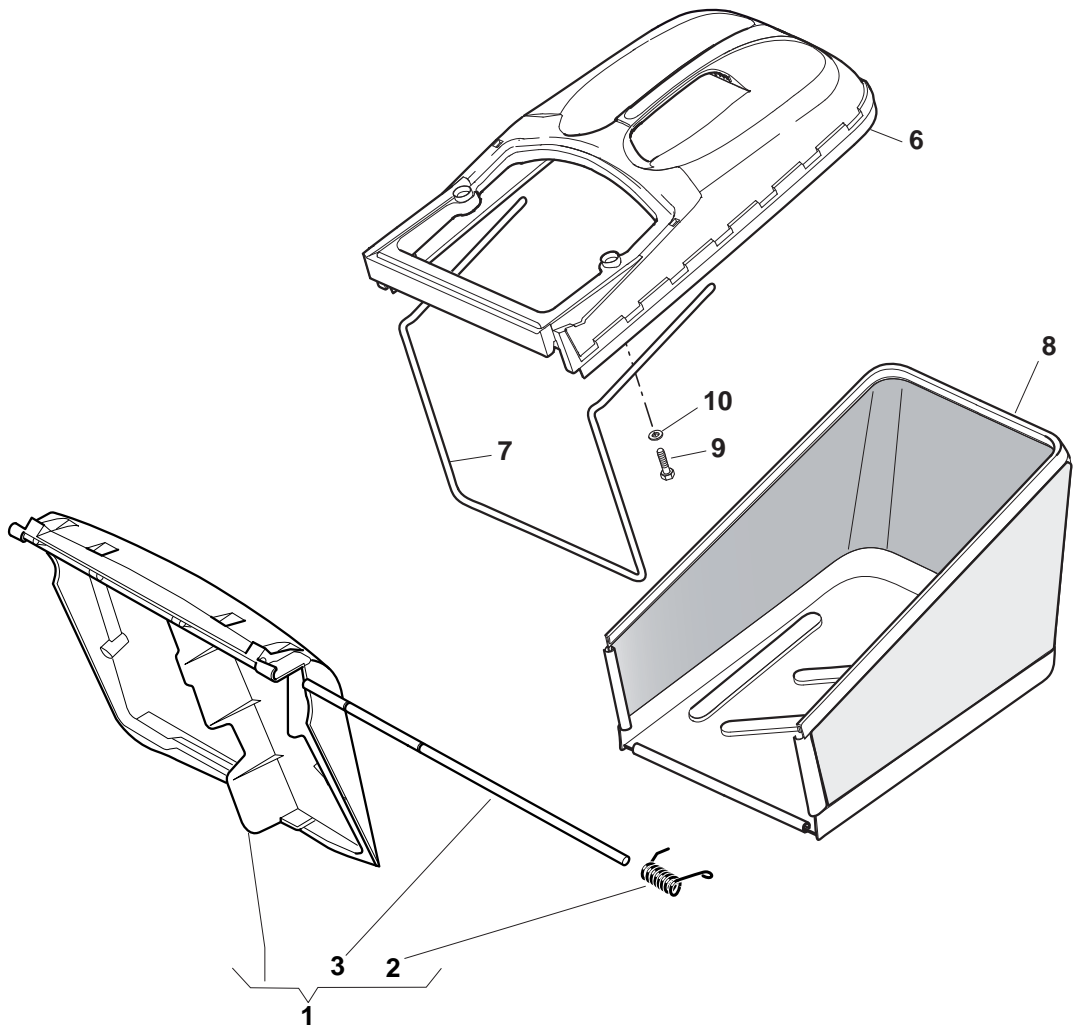

POS	PART. NO	Q.ty	DESCRIPTION	DESCRIZIONE	DESCRIPTION	BESCHREIBUNG	REMARKS
1	381008042/0	1	Stone-Guard	Parasassi	Pare-Pierres	Prallblech	
2	122451000/0	1	Spring	Molla	Ressort	Feder	
3	122517857/0	1	Pin	Perno	Pivot	Bolzen	
6	322486102/0	1	Grass-Box, Upper	Sacco, Parte Sup	Sac, Partie Superieure	Korb, Oberteil	
7	122608526/0	1	Stiffening Lower	Rinforzo Inf	Réinforcement Inf	Verstärkung Untere	
8	181002212/0	1	Box, Fabric	Sacco, Tela	Sac, Toile	Sack, Tuck	
9	112728680/0	2	Screw	Vite	Vis	Schraube	
10	112523050/0	2	Washer	Rosetta	Rondelle	Scheibe