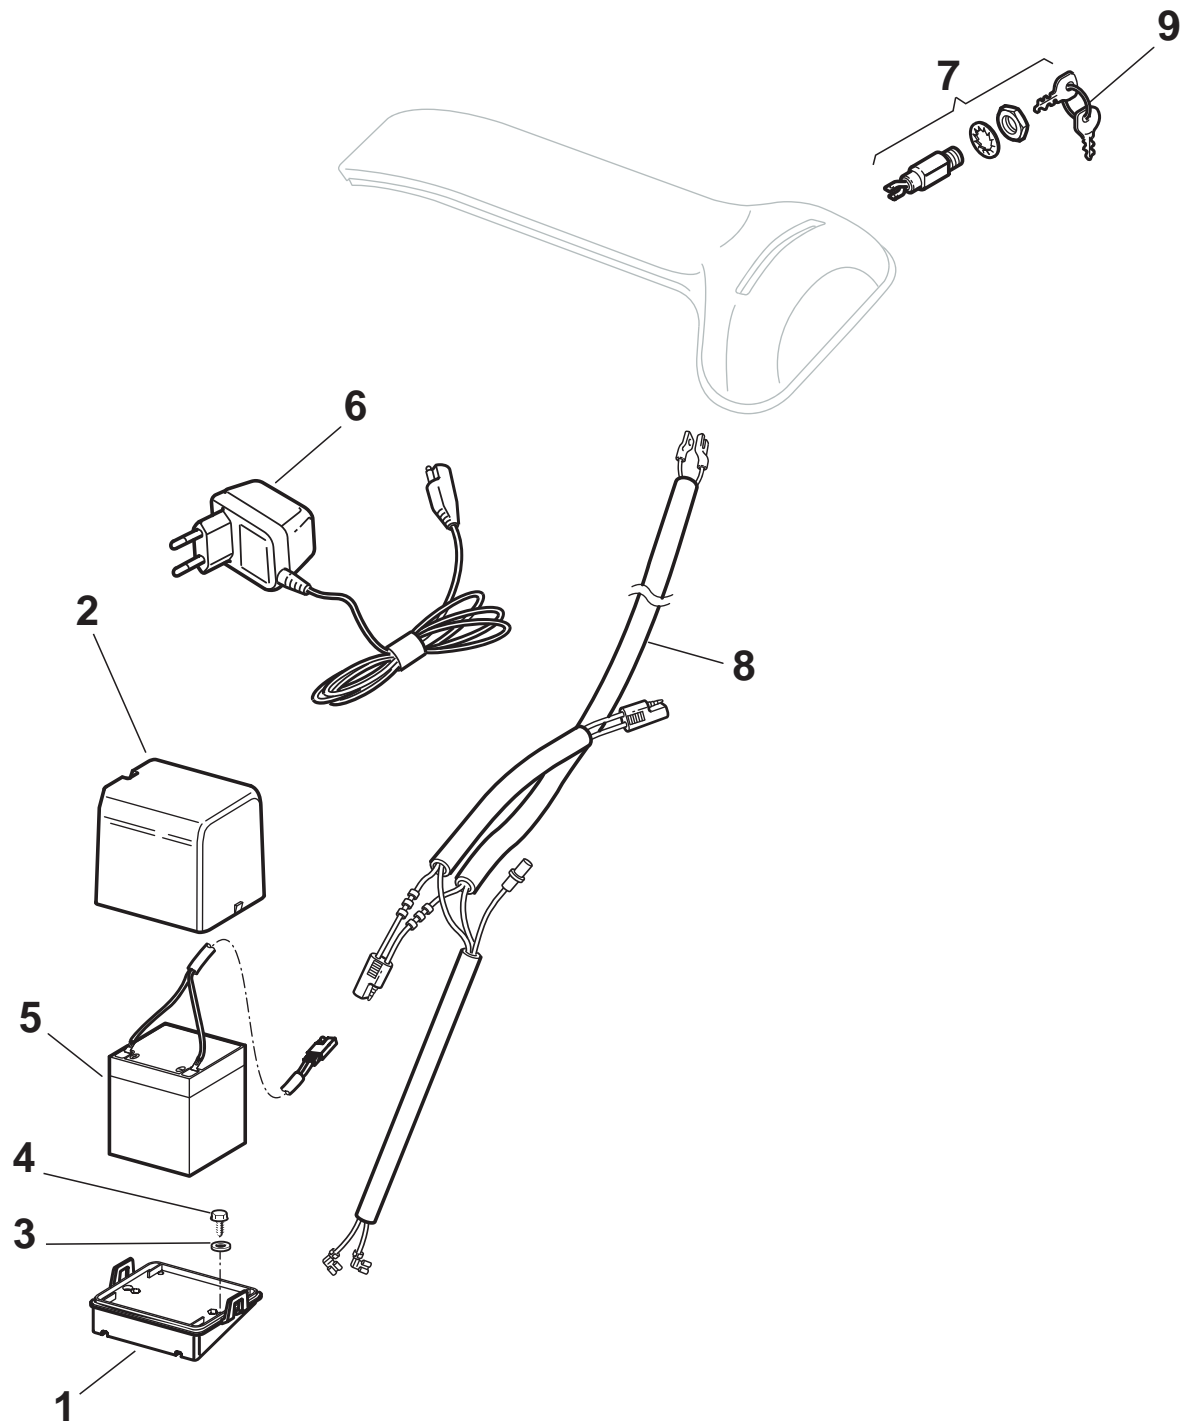

POS	PART. NO	Q.ty	DESCRIPTION	DESCRIZIONE	DESCRIPTION	BESCHREIBUNG	REMARKS
1	322785122/0	1	Support, Battery	Supporto Batteria	Support Batterie	Halter, Batterie	Tecumseh
1	322785123/0	1	Support, Battery	Supporto Batteria	Support Batterie	Halter, Batterie	GGP-B&S-Honda
2	322109530/0	1	Cover	Capottina	Capot	Haube	
3	112521310/0	2	Washer	Rosetta	Rondelle	Scheibe	
4	112731590/0	2	Screw	Vite	Vis	Schraube	
5	118120052/0	1	Battery	Batteria	Batterie	Batterie	
6	118204120/0	1	Battery Charger	Carica Batteria	Chargeur De Batterie	Ladgerät	EU Plug
6	118204121/0	1	Battery Charger	Carica Batteria	Chargeur De Batterie	Ladgerät	Uk Plug
7	118450050/0	1	Switch	Interruttore	Interrupteur	Schalter	
8	118204192/3	1	Cable, Start	Cavo Avviamento	Cable Démarrage	Kabel, Start	GGP-B&S Engine
8	118204198/0	1	Cable, Start	Cavo Avviamento	Cable Démarrage	Kabel, Start	Honda Engine
9	118210016/1	1	Starting Key	Chiave Avviamento	Clef A Demarrage	Schlüssel Für Start