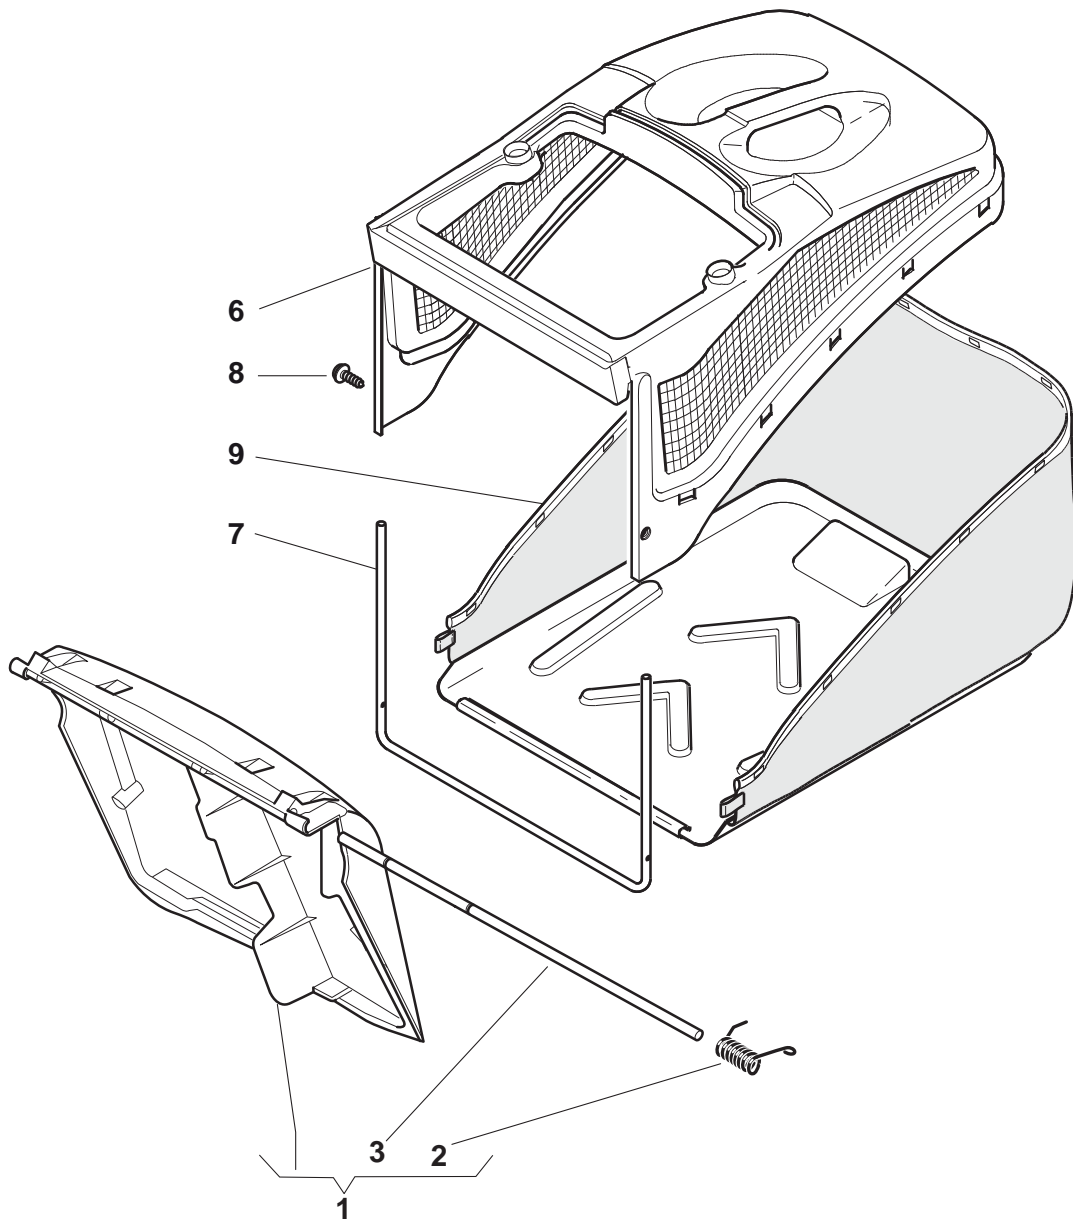

POS	PART. NO	Q.ty	DESCRIPTION	DESCRIZIONE	DESCRIPTION	BESCHREIBUNG	REMARKS
1	381008042/0	1	Stone-Guard	Parasassi	Pare-Pierres	Prallblech	
2	122451000/0	1	Spring	Molla	Ressort	Feder	
3	122517907/0	1	Pin	Perno	Pivot	Bolzen	
6	122486094/0	1	Grass-Box, Upper	Sacco, Parte Sup	Sac, Partie Superieure	Korb, Oberteil	
7	122608524/0	1	Stiffening Lower	Rinforzo Inf	Réinforcement Inf	Verstärkung Untere	
8	112728445/0	2	Screw	Vite	Vis	Schraube	
9	181002196/0	1	Box, Fabric	Sacco, Tela	Sac, Toile	Sack, Tuck