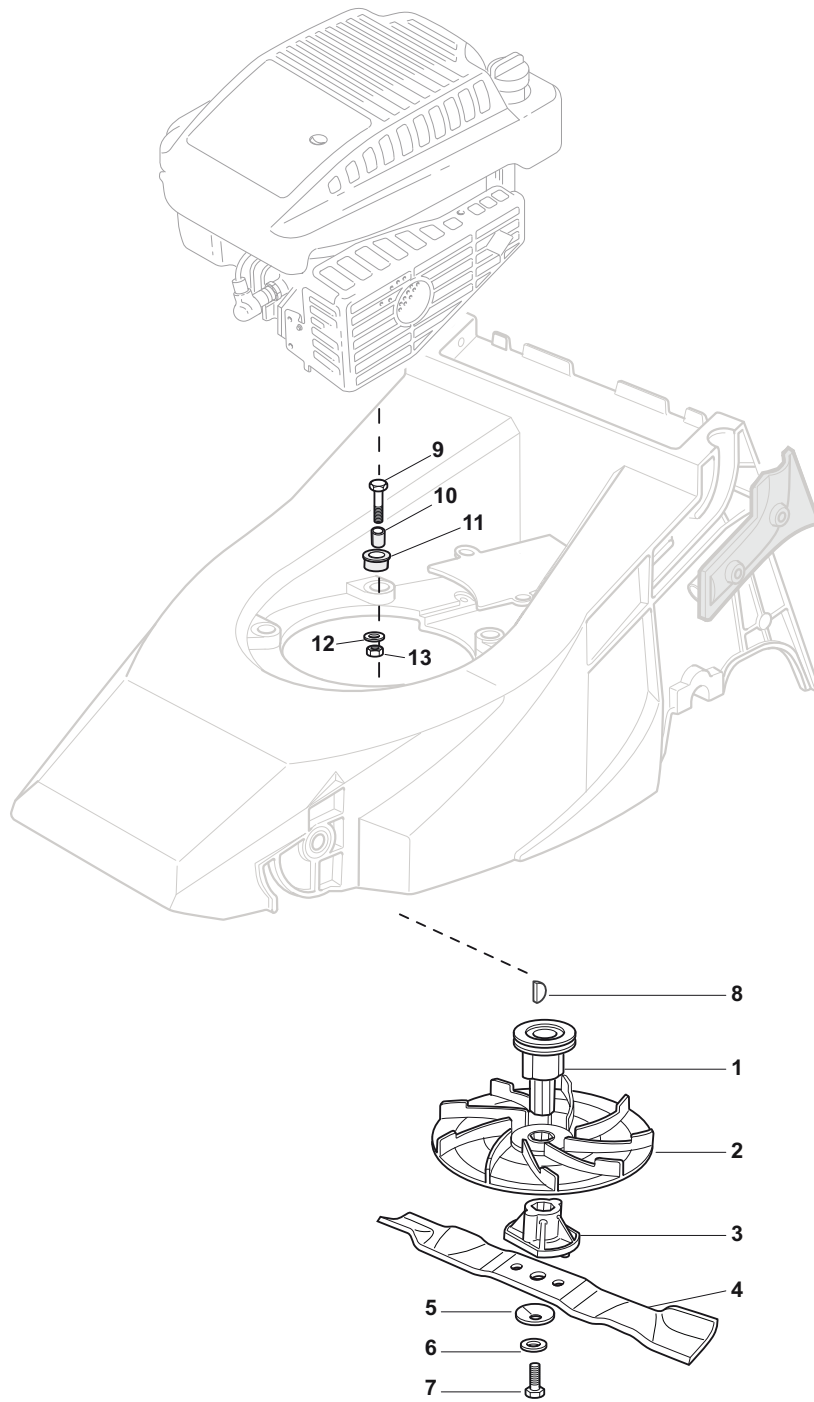

POS	PART. NO	Q.ty	DESCRIPTION	DESCRIZIONE	DESCRIPTION	BESCHREIBUNG	REMARKS
1	122465605/0	1	Hub Fan, Crankshaft Ø 22.2	Mozzo Girante, Albero Motore Ø 22.2	Moyeu Ventilateur, Arbre Moteur Ø 22.2	Läufendenabe, Motorwelle Ø 22.2	GGP-B&S Engine
1	122465606/1	1	Hub Fan, Crankshaft Ø 25	Mozzo Girante, Albero Motore Ø 25	Moyeu Ventilateur, Arbre Moteur Ø 25	Läufendenabe, Motorwelle Ø 25	Honda Engine
2	122245080/0	1	Fan	Ventola	Ventilateur	Lüfter	
3	122465604/0	1	Hub	Mozzo	Moyeu	Nabe	
4	181004346/3	1	Blade Standard	Coltello Standard	Lame Standard	Messer Standard	
4	181004397/0	1	Blade Winged	Coltello Alettato	Lame Ailetée	Messer Flügel	
5	122160400/0	1	Elastic Washer	Disco Elastico	Disque Elastique	Federscheibe	
6	112523080/0	1	Washer	Rosetta	Rondelle	Scheibe	
7	112736820/0	1	Screw	Vite	Vis	Schraube	
8	112139100/0	1	Feather, Crankshaft Ø 22.2	Linguetta, Albero Motore Ø 22.2	Clavette, Arbre Moteur Ø 22.2	Keil, Motorwelle Ø 22.2	GGP-B&S Engine
8	112139150/0	1	Feather, Crankshaft Ø 25	Linguetta, Albero Motore Ø 25	Clavette, Arbre Moteur Ø 25	Keil, Motorwelle Ø 25	Honda Engine
9	112691800/0	3	Screw	Vite	Vis	Schraube	GGP-B&S Engine
9	112691900/0	3	Screw	Vite	Vis	Schraube	Honda Engine
10	122167840/0	3	Spacer	Distanziale	Entretoise	Distanzring	
11	122040265/0	3	Bush	Bussola	Douille	Büchse	
12	112523070/0	3	Washer	Rosetta	Rondelle	Scheibe	
13	112155000/0	3	Nut	Dado	Ecrou	Mutter