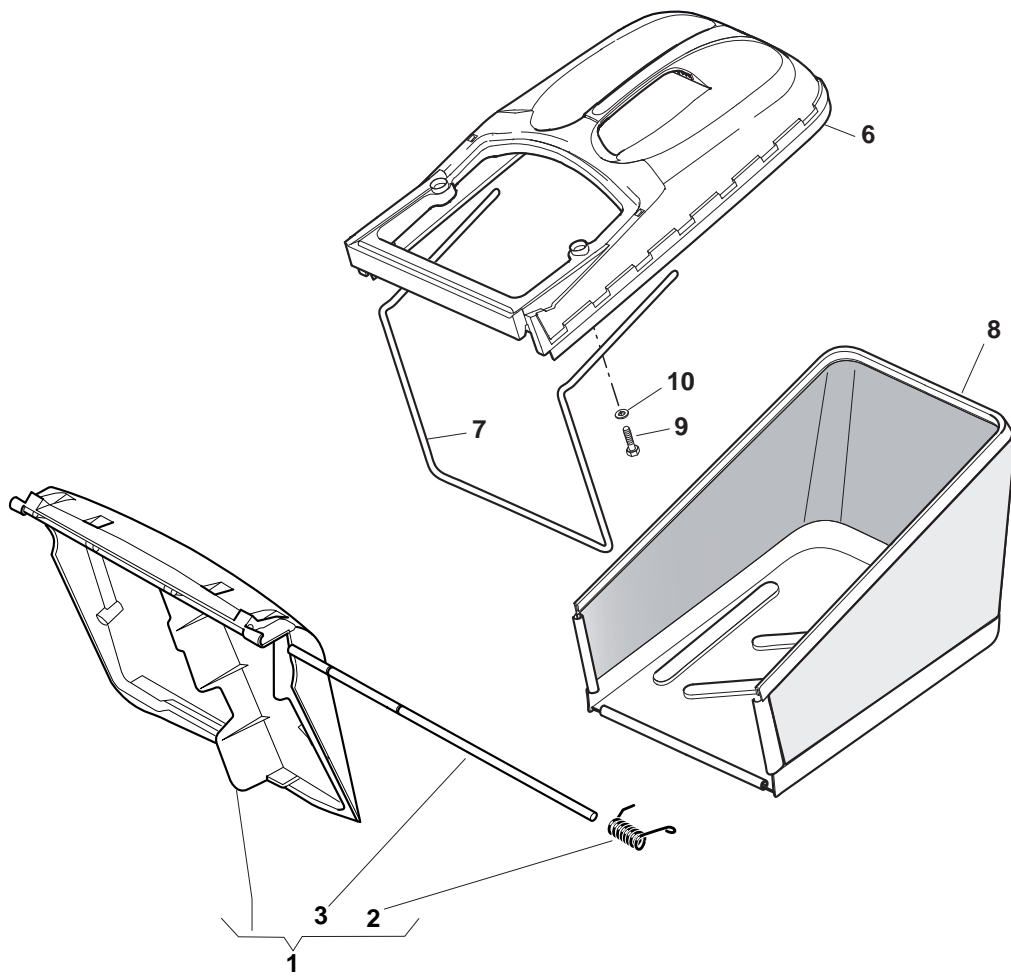

POS	PART. NO	Q.ty	DESCRIPTION	DESCRIZIONE	DESCRIPTION	BESCHREIBUNG	REMARKS
1	381008042/0	1	Stone-Guard	Parasassi	Pare-Pierres	Prallblech	
2	122451000/0	1	Spring	Molla	Ressort	Feder	
3	122517857/0	1	Pin	Perno	Pivot	Bolzen	
6	322486102/0	1	Grass-Box, Upper	Sacco, Parte Sup	Sac, Partie Superieure	Korb, Oberteil	
7	122608526/0	1	Stiffening Lower	Rinforzo Inf	Réinforcement Inf	Verstärkung Untere	
8	181002212/0	1	Box, Fabric	Sacco, Tela	Sac, Toile	Sack, Tuck	
9	112728680/0	2	Screw	Vite	Vis	Schraube	
10	112523050/0	2	Washer	Rosetta	Rondelle	Scheibe