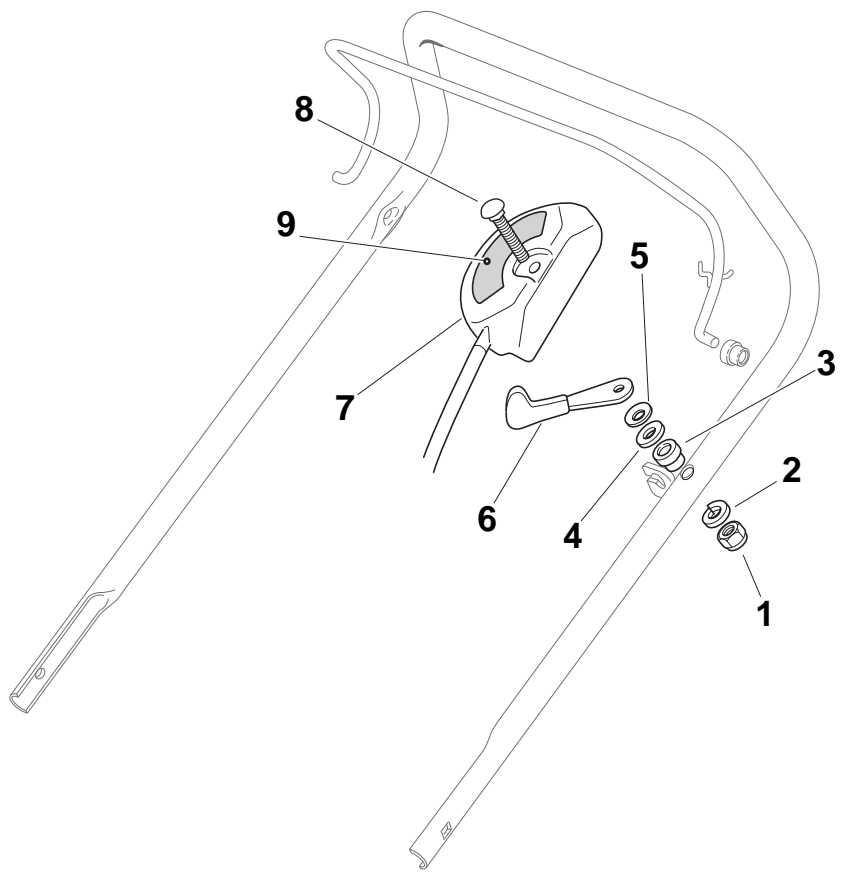

POS	PART. NO	Q.ty	DESCRIPTION	DESCRIZIONE	DESCRIPTION	BESCHREIBUNG	REMARKS
1	112291000/0	1	Nut	Dado	Ecrou	Mutter	
2	112581500/0	1	Grower	Grower	Grower	Federring	
3	122171005/0	1	Spacer	Distanziale	Entretoise	Distanzring	
4	112521360/0	1	Washer	Rosetta	Rondelle	Scheibe	
5	112508100/0	1	Spring Washer	Rosetta Elastica	Rondelle Elastique	Elastische Scheibe	
6	381007220/0	1	Lever, Throttle	Leva, Acceleratore	Levier, Accelérateur	Hebel, Beshleuniger	B&S 450-500 / GGP 150cc
6	381007279/1	1	Lever, Throttle	Leva, Acceleratore	Levier, Accelérateur	Hebel, Beshleuniger	B&S-GGP-Honda
7	481007080/0	1	Throttle Cable	Cavo Acceleratore	Cable, Accelérateur	Gashebel Kabel	
8	112815000/0	1	Screw	Vite	Vis	Schraube	
9	114356702/0	1	Label	Etichetta	Etiquette	Etikette	GGP
9	114356702/0	1	Label	Etichetta	Etiquette	Etikette	Honda
9	114356703/0	1	Label	Etichetta	Etiquette	Etikette	B&S
9	114356905/0	1	Label	Etichetta	Etiquette	Etikette	DOV
9	114356905/0	1	Label	Etichetta	Etiquette	Etikette	Honda Autochoke
9	114364264/0	1	Label	Etichetta	Etiquette	Etikette	AVS