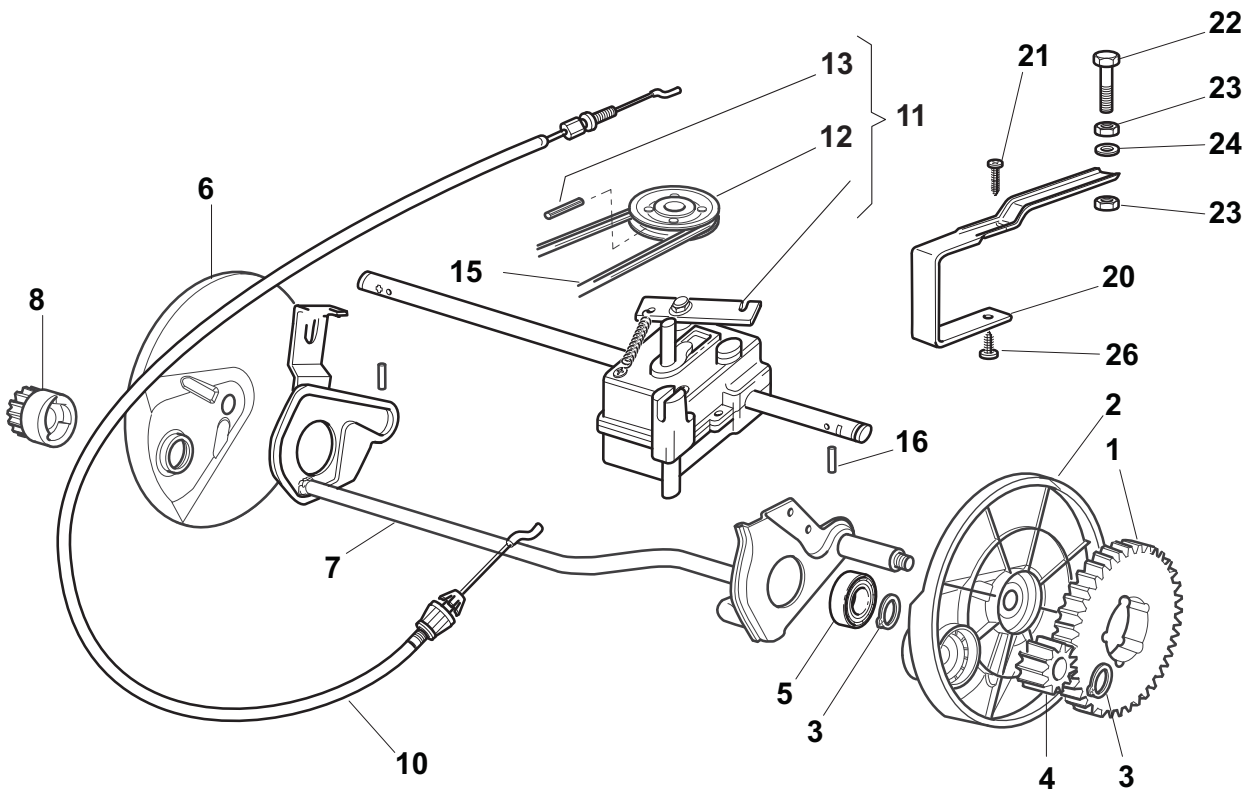

POS	PART. NO	Q.ty	DESCRIPTION	DESCRIZIONE	DESCRIPTION	BESCHREIBUNG	REMARKS
1	122120105/1	2	Ring Gear	Corona	Couronne	Kranz	
2	322600091/1	1	Protection, Wheel	Protezione Ruote	Protection Roue	Schütz, Räder	
3	112608600/0	4	Seeger	Seeger	Seeger	Seeger	
4	122570120/1	1	Pinion L	Pignone Sx	Pignon G	Ritzel Linkes	
5	119216035/0	2	Bearing	Cuscinetto	Coussinet	Lager	
6	122600090/0	1	Protection, R Wheel	Prot. Ruota Dx	Protection Roue D	Schütz, Räder	
7	381000149/0	1	Axle, Rear Wheels	Asse Ruote Posteriore	Axe Roues Arriere	Achse, Hinterrad	
8	122570110/1	1	Pinion R	Pignone Dx	Pignon D	Ritzel Rechtes	
10	381000674/0	1	Rear Drive	Comando Trazione	Commande Traction	Antriebkabel	
11	181003099/0	1	Gear Box	Gruppo Trazione	Groupe Traction	Antrieb	
12	122601909/0	1	Pulley	Puleggia	Poulie	Riemenscheibe	
13	112645705/0	1	Pin	Perno	Pivot	Bolzen	
15	135064100/0	1	Belt	Cinghia	Courroire	Riemen	
16	122753000/0	2	Pin	Perno	Pivot	Bolzen	
20	322785111/1	1	Support, Gear Box	Supporto Gruppo Trazione	Support Gr.	Halter, Antrieb	
21	112728507/0	1	Screw	Vite	Vis	Schraube	
22	112793850/0	1	Screw	Vite	Vis	Schraube	
23	112293200/0	2	Nut	Dado	Ecrou	Mutter	
24	112521350/0	1	Washer	Rosetta	Rondelle	Scheibe	
26	112728518/0	1	Screw	Vite	Vis	Schraube