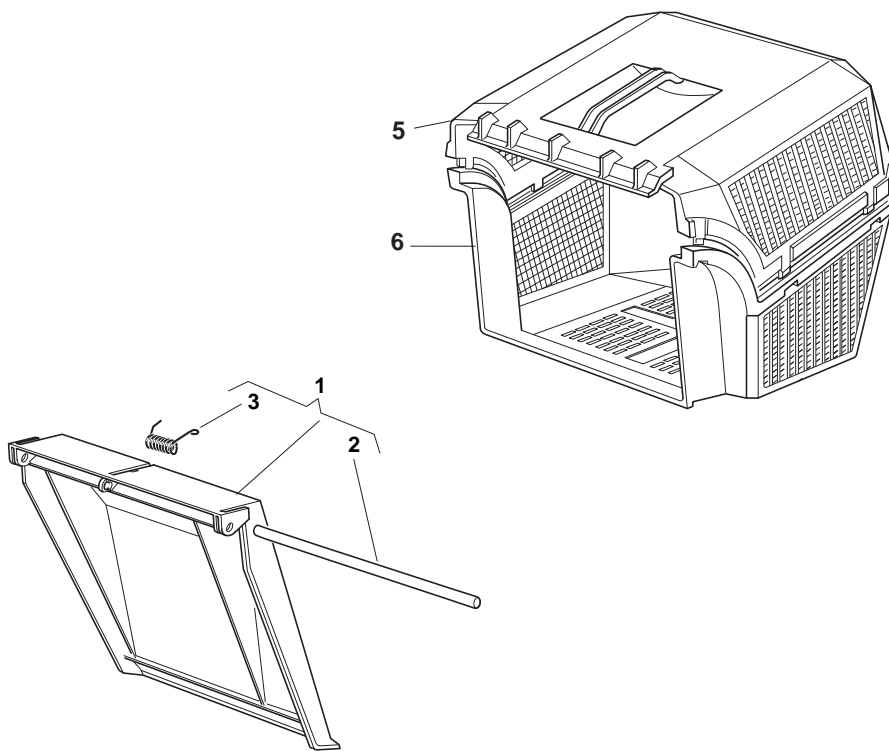

POS	PART. NO	Q.ty	DESCRIPTION	DESCRIZIONE	DESCRIPTION	BESCHREIBUNG	REMARKS
1	381008044/0	1	Stone-Guard	Parasassi	Pare-Pierres	Prallblech	
2	122517907/0	1	Pin	Perno	Pivot	Bolzen	
3	122450270/0	1	Spring	Molla	Ressort	Feder	
5	122486065/0	1	Grass-Box, Upper	Sacco, Parte Sup	Sac, Partie Superieure	Korb, Oberteil	
6	122486064/0	1	Grass-Box, Lower	Sacco, Parte Inf	Sac, Partie Inferieure	Korb, Unterteil