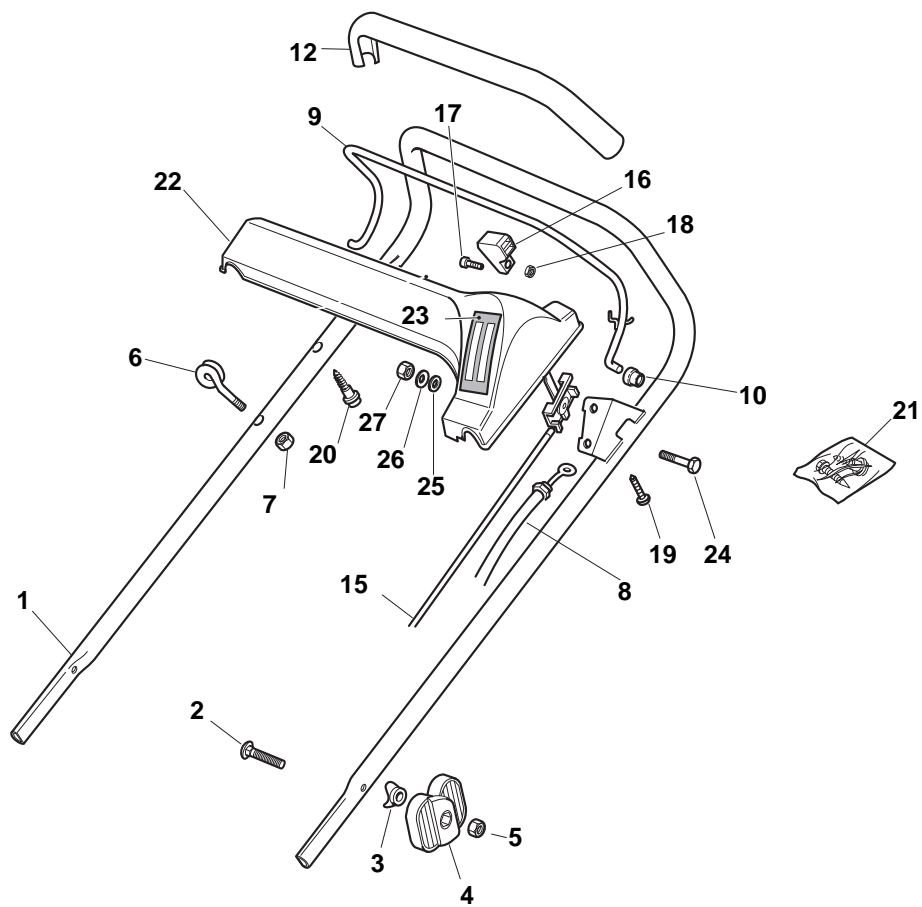

POS	PART. NO	Q.ty	DESCRIPTION	DESCRIZIONE	DESCRIPTION	BESCHREIBUNG	REMARKS
1	381007020/0	1	Handle, Upper Part	Manico, Parte Sup	Mancheron, Partie Superieure	Holm, Oberteil	
2	112819120/0	2	Screw	Vite	Vis	Schraube	
3	122680006/1	2	Washer	Rosetta	Rondelle	Scheibe	
4	122399803/0	2	Knob	Manopolina	Poignée	Griff	
5	112293200/0	2	Nut	Dado	Ecrou	Mutter	
6	122430309/0	1	Spring	Molla	Ressort	Feder	
7	112154330/0	1	Nut	Dado	Ecrou	Mutter	
8	181000622/2	1	Cable, Thread Engine Brake	Cavo Freno Motore	Cable Frein Moteur	Kabel, Motorbremse	Tecumseh Engine
8	181000631/0	1	Cable, Thread Engine Brake	Cavo Freno Motore	Cable Frein Moteur	Kabel, Motorbremse	B&S Engine
8	181000634/0	1	Cable, Thread Engine Brake	Cavo Freno Motore	Cable Frein Moteur	Kabel, Motorbremse	GGP Engine
8	181000639/0	1	Cable, Thread Engine Brake	Cavo Freno Motore	Cable Frein Moteur	Kabel, Motorbremse	Honda Engine
9	181003291/3	1	Lever, Engine Brake	Leva Freno Motore	Levier Frein Moteur	Hebel, Motorbremse	
10	122041966/0	2	Bush	Bussola	Douille	Büchse	
12	122291050/0	1	Handgrip Black	Impugnatura Manico Nera	Poignée Noir	Handgriff Schwarz	
15	181007091/0	1	Throttle Cable	Cavo Acceleratore	Cable, Accelérateur	Gashebel Kabel	B&S Engine
15	181007092/0	1	Throttle Cable	Cavo Acceleratore	Cable, Accelérateur	Gashebel Kabel	Honda-GGP Engine
16	122399801/0	1	Knob	Manopolina	Poignée	Griff	
17	112726388/0	2	Screw	Vite	Vis	Schraube	
18	112290800/0	2	Nut	Dado	Ecrou	Mutter	
19	112728460/0	1	Screw	Vite	Vis	Schraube	
20	122943006/0	1	Screw	Vite	Vis	Schraube	
21	381008499/1	1	Outfit, Screws	Dotazione Viteria	Dotation Visserie	Satz, Schrauben	
22	422120148/0	1	Dash Board Yellow	Cruscotto Giallo	Console Jaune	Konsole Gelbe	
22	422120150/0	1	Dash Board Red	Cruscotto Rosso	Console Rouge	Konsole Rote	
22	422120164/0	1	Dash Board Black	Cruscotto Nero	Console Noire	Konsole Schwarze	
23	114356692/0	1	Screw	Vite	Vis	Schraube	Honda Engine
23	114356693/0	1	Screw	Vite	Vis	Schraube	B&S Engine
23	114357387/0	1	Label	Etichetta	Etiquette	Etikette	B&S DOV
23	114357387/0	1	Label	Etichetta	Etiquette	Etikette	Honda Autochoke
24	112788910/0	2	Screw	Vite	Vis	Schraube	
25	112523020/0	2	Washer	Rosetta	Rondelle	Scheibe	
26	112581500/0	2	Grower	Grower	Grower	Federring	
27	112291000/0	2	Nut	Dado	Ecrou	Mutter