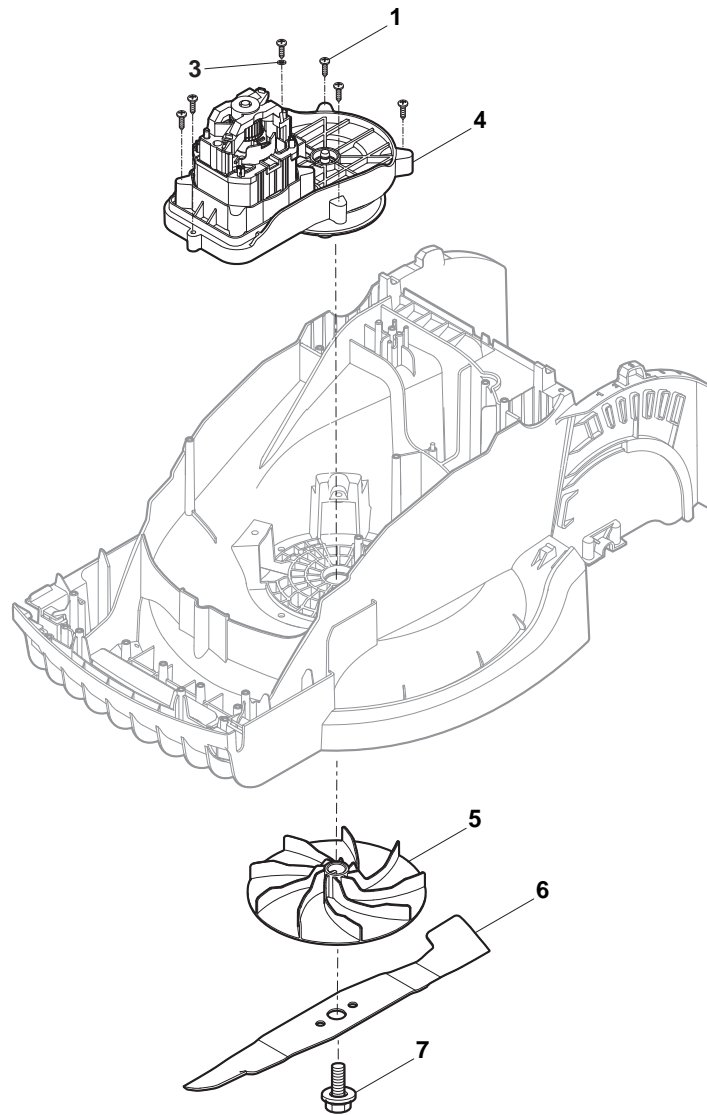

POS	PART. NO	Q.ty	DESCRIPTION	DESCRIZIONE	BESCHREIBUNG	DESCRIPTION	REMARKS
1	112728699/0	4	Screw	Vite	Schraube	Vis	
3	112523020/0	1	Washer	Rosetta	Scheibe	Rondelle	
4	118563696/1	1	Motor	Motore	Motor	Moteur	1600W
4	118563697/1	1	Motor	Motore	Motor	Moteur	1800W
5	322465602/1	1	Hub Fan	Mozzo Girante	Läufendenabe	Moyeu Ventilateur	Alpina Version
5	322465644/0	1	Hub	Mozzo	Nabe	Moyeu	
6	181004154/0	1	Blade	Coltello	Messer	Lame	
7	381004352/1	1	Screw	Vite	Schraube	Vis