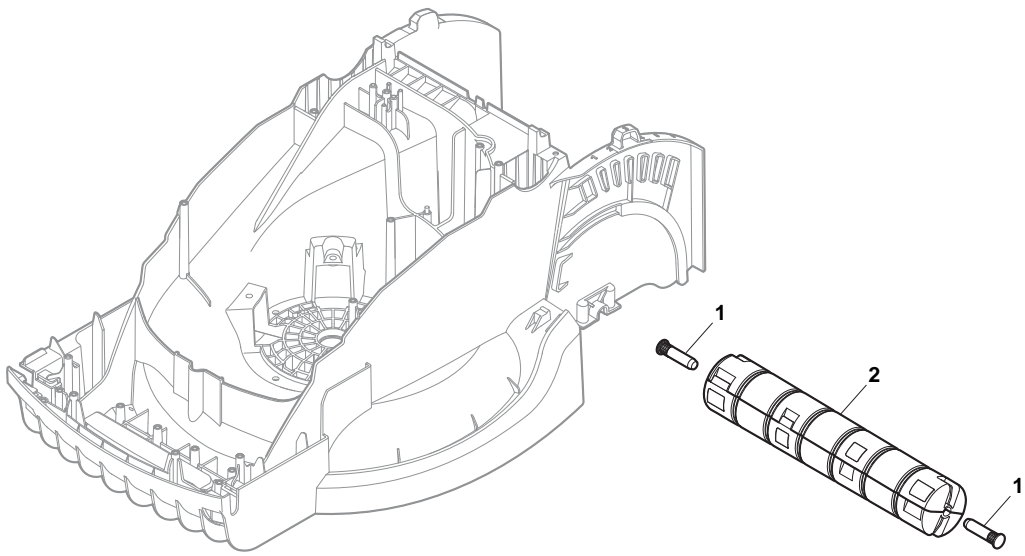

POS	PART. NO	Q.ty	DESCRIPTION	DESCRIZIONE	BESCHREIBUNG	DESCRIPTION	REMARKS
1	122519824/0	2	Pin	Perno	Bolzen	Pivot	
2	322670014/0	2	Roller	Roller	Roller	Roller