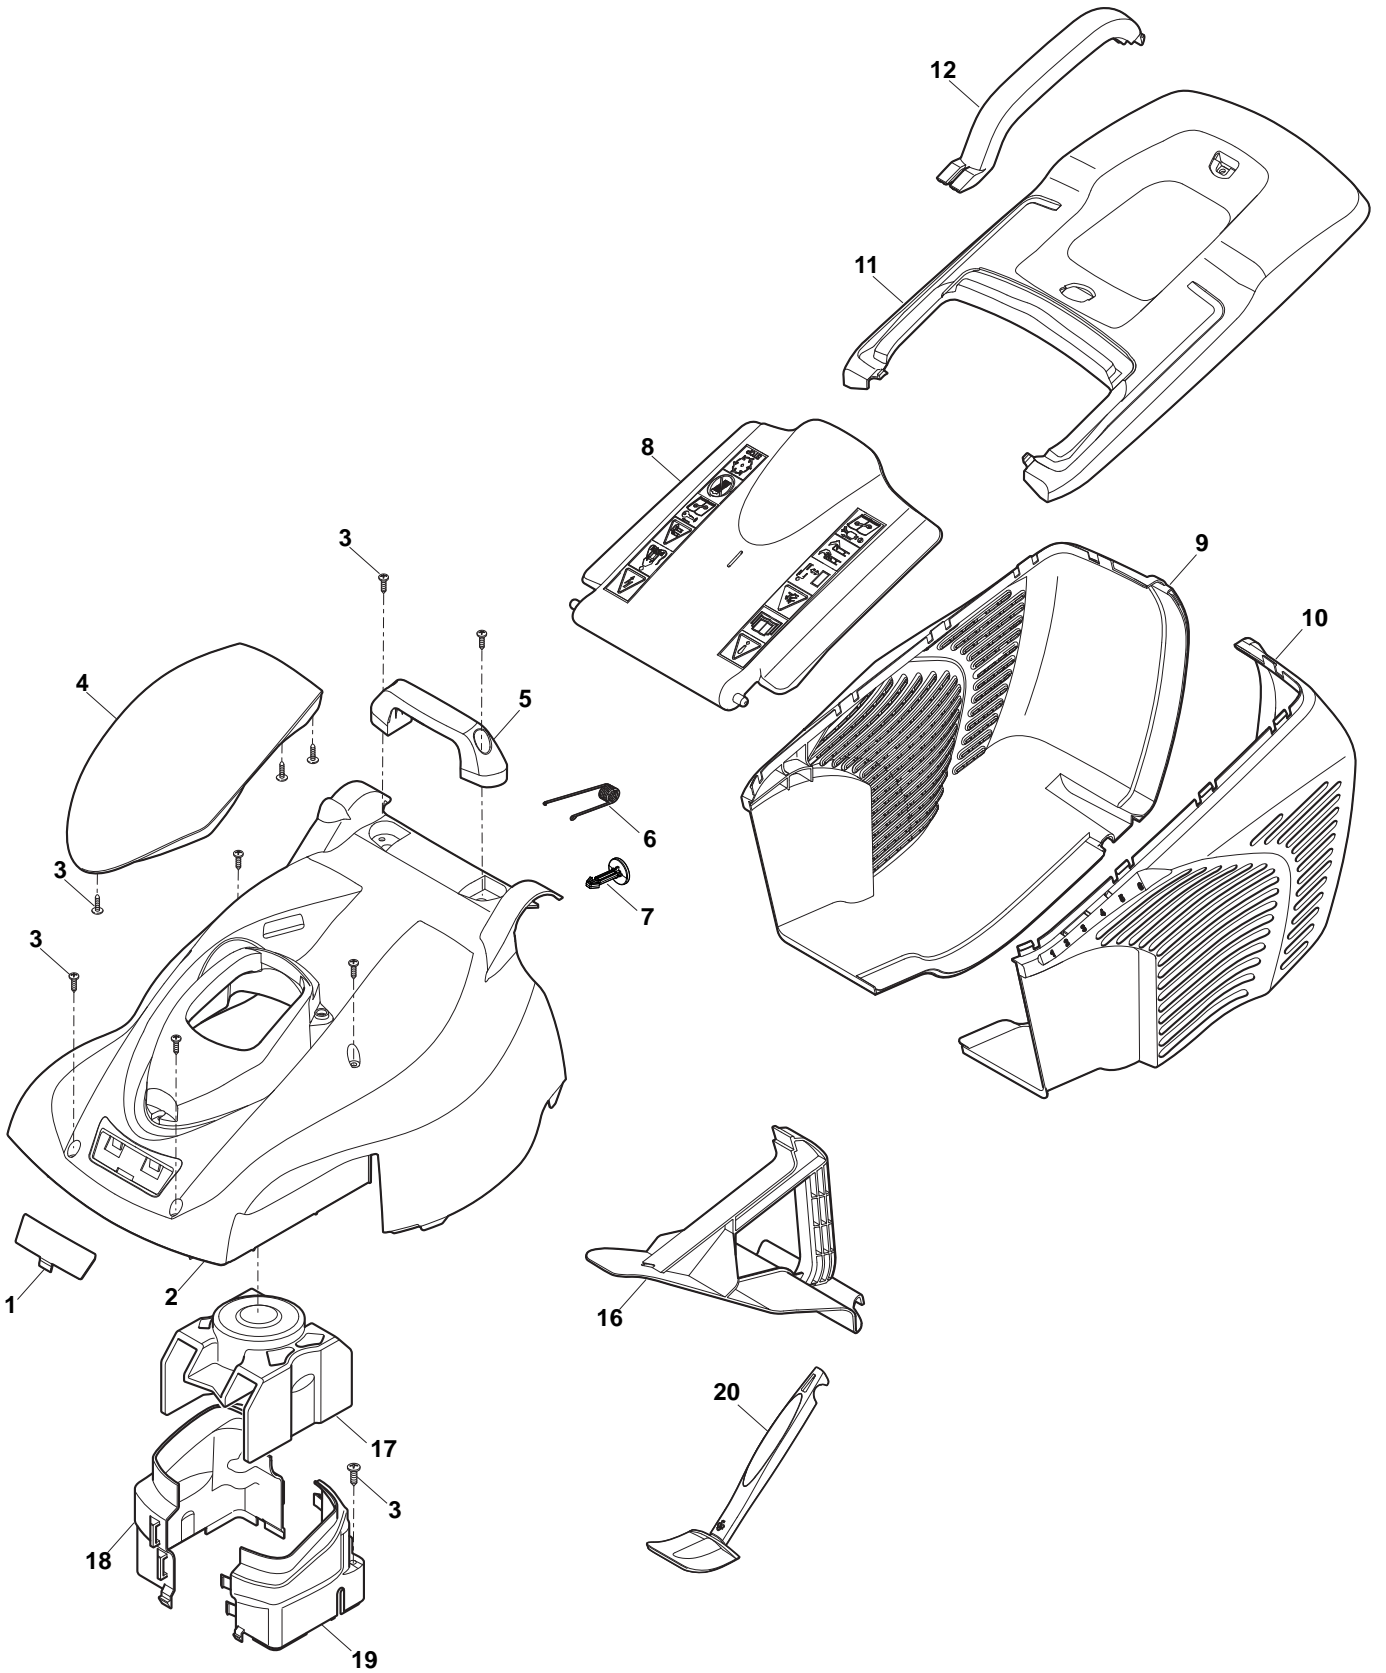

POS	PART. NO	Q.ty	DESCRIPTION	DESCRIZIONE	BESCHREIBUNG	DESCRIPTION	REMARKS
1	322055168/0	1	Frontal Plate	Piastra Frontale	Front Plättchen	Avant Plaquette	
2	322055208/0	1	Deck Red	Chassis Rosso	Gehäuse Rot	Châssis Rouge	
3	112728714/0	12	Screw	Vite	Schraube	Vis	
4	322393661/1	1	Cover	Capottina	Haube	Capot	
5	322393668/0	1	Handle	Maniglia	Griff	Poignée	
6	122450470/0	1	Spring	Molla	Feder	Ressort	
7	322524356/0	1	Pin	Perno	Bolzen	Pivot	
8	322600235/0	1	Stone-Guard	Parasassi	Prallblech	Pare-Pierres	
9	322486299/0	1	Grass-Box, R Lower	Sacco, Parte Inf Dx	Korb, R Unterteil	Sac, Partie Inferieure D	
10	322486300/0	1	Grass-Box, L Lower	Sacco, Parte Inf Sx	Korb, L Unterteil	Sac, Partie Inferieure G	
11	322486308/0	1	Grass-Box, Upper	Sacco, Parte Sup	Korb, Oberteil	Sac, Partie Superieure	White
11	322486309/0	1	Grass-Box, Upper	Sacco, Parte Sup	Korb, Oberteil	Sac, Partie Superieure	Red
11	322486323/0	1	Grass-Box, Upper	Sacco, Parte Sup	Korb, Oberteil	Sac, Partie Superieure	Yellow
11	322486329/0	1	Grass-Box, Upper	Sacco, Parte Sup	Korb, Oberteil	Sac, Partie Superieure	Grey
12	322393656/0	1	Handle	Maniglia	Griff	Poignée	
16	322140242/0	1	Mulching Plug	Tappo Mulching	Gummistopfen Mulching	Bouchon Mulching	
17	322393676/0	1	Engine Protection	Protezione Motore	Motorschutz	Protection du moteur	
18	322393670/0	1	Right Engine Cover	Copertura Motore Destra	Recht Motorabdeckung	Couverture du moteur, Droit	
19	322393671/0	1	Left Engine Cover	Copertura Motore Sinistra	Linke Motorabdeckung	Couverture du moteur, Gauche	
20	113300215/0	1	Scraper	Scraper	Scraper	Scraper