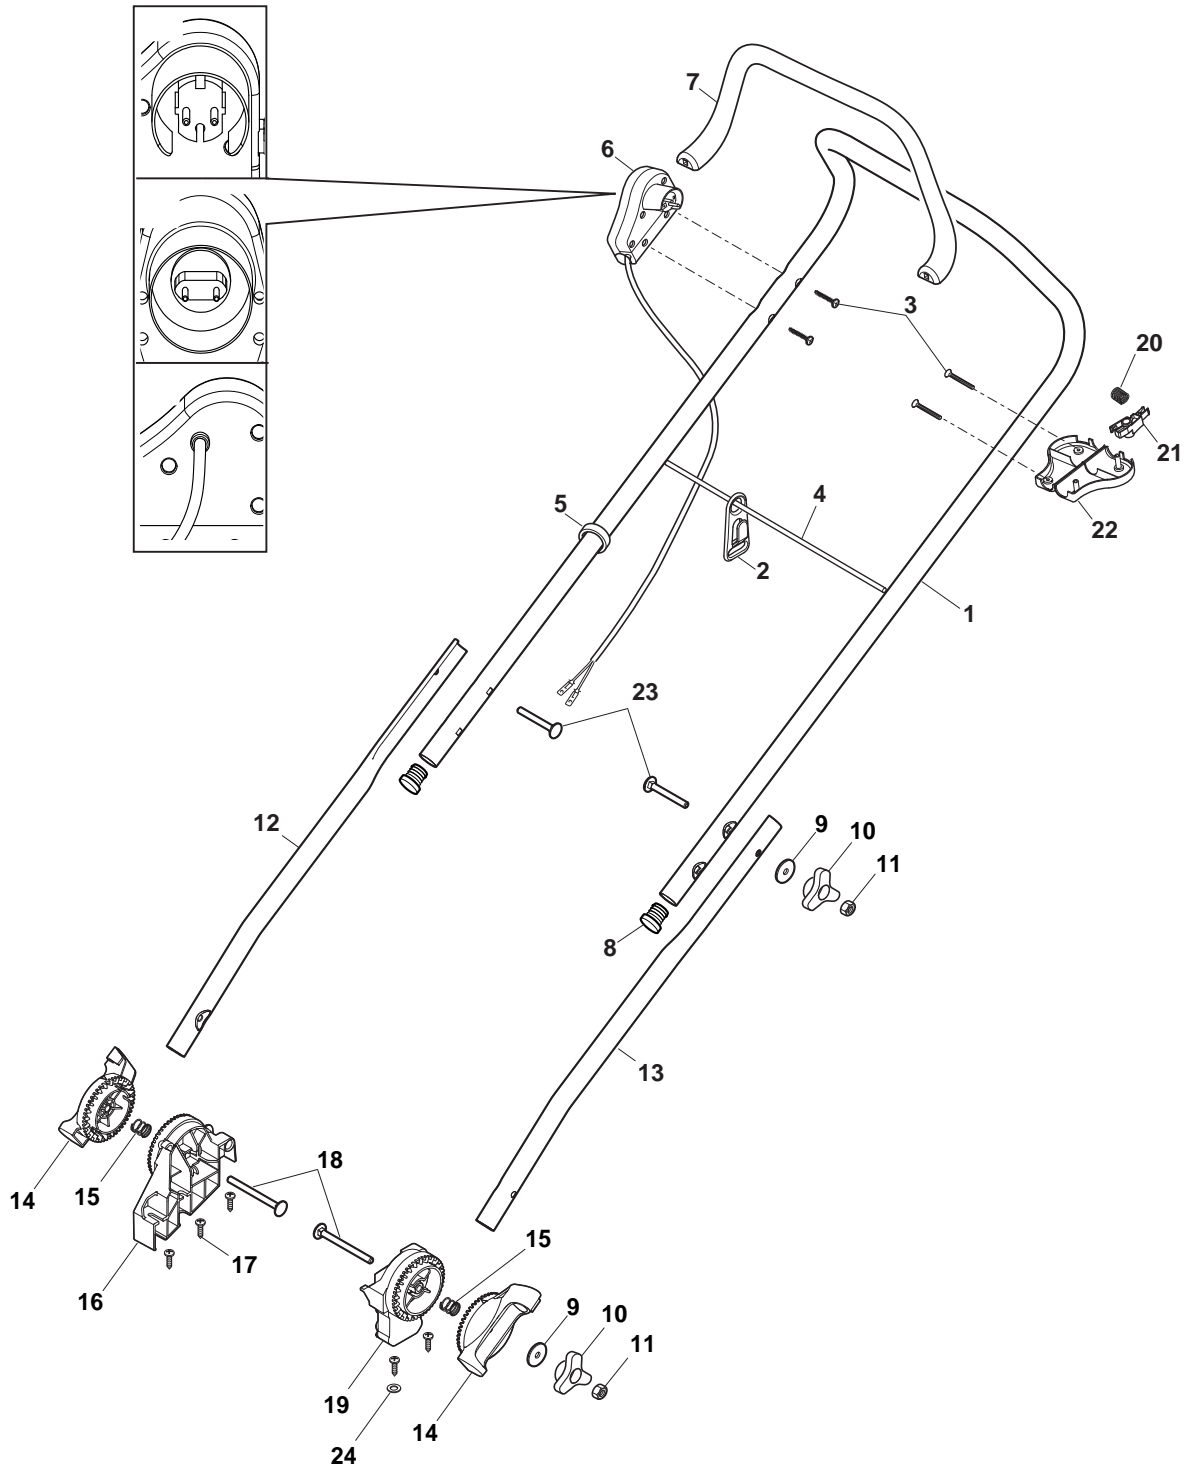

POS	PART. NO	Q.ty	DESCRIPTION	DESCRIZIONE	BESCHREIBUNG	DESCRIPTION	REMARKS
1	322291034/0	1	Upper Half Handgrip Switch	Semiinpugnatura Sup. Salvamotore	Oberteil Hälfte Tot Manschalter	Poignée Demi Sup. Int. Main Morte	
2	381600521/0	1	Dead Hand Switch	Salvamotore	Tot Manschalter	Int. Main Morte	CE
2	381600522/0	1	Dead Hand Switch	Salvamotore	Tot Manschalter	Int. Main Morte	SEV
2	381600523/0	1	Dead Hand Switch	Salvamotore	Tot Manschalter	Int. Main Morte	UK Yellow
2	381600527/0	1	Dead Hand Switch	Salvamotore	Tot Manschalter	Int. Main Morte	UK Red
3	322291035/0	1	Lower Half Handgrip Switch	Semiinpugnatura Inf. Salvamotore	Untere Hälfte Tot Manschalter	Poignée Demi Inferiore Int. Main Morte	
4	112728713/0	11	Screw	Vite	Schraube	Vis	
5	381007515/0	1	Handle,Left Lower Part	Manico, Parte Inf Sx	Holm, Linke Unterteil	Mancheron, Partie Inferieure G	
6	122192000/1	1	Clamp	Staffa	Bride	Etrier	
7	112523050/0	4	Washer	Rosetta	Scheibe	Rondelle	
8	122524352/0	4	Pin	Perno	Bolzen	Pivot	
9	322319519/0	4	Fixing Lever Handle	Leva Fix Manico	Fixing Hebelgriff	Fixation de la poignée de levier	
9	322319520/0	4	Fixing Lever Handle	Leva Fix Manico	Fixing Hebelgriff	Fixation de la poignée de levier	
10	122943016/0	2	Screw	Vite	Schraube	Vis	
11	322246100/0	2	Handle Joint	Giunto	Handle Joint	Handle Joint	
12	122430210/0	2	Spring	Molla	Feder	Ressort	
13	322745052/0	2	Right Joint	Giunto Destro	Gelenk Rechte	Jointe Droit	
14	112728714/0	5	Screw	Vite	Schraube	Vis	
15	322745051/0	1	Left Joint	Giunto Sinistro	Gelenk Linke	Jointe Gauche	
16	122943017/0	2	Screw	Vite	Schraube	Vis	
18	118566112/0	2	Cap	Puntale	Gummistopfen	Bouchon	
19	381007513/0	2	Handle, Lower Part	Parte Inf Maniglia	Griff, Unterteil	Poignée, Partie Inferieure	
20	381007514/0	1	Handle, Right Lower Part	Manico, Parte Inf Dx	Holm, Rechte Unterteil	Mancheron, Partie Inferieure	
21	112521320/0	1	Washer	Rosetta	Scheibe	Rondelle	