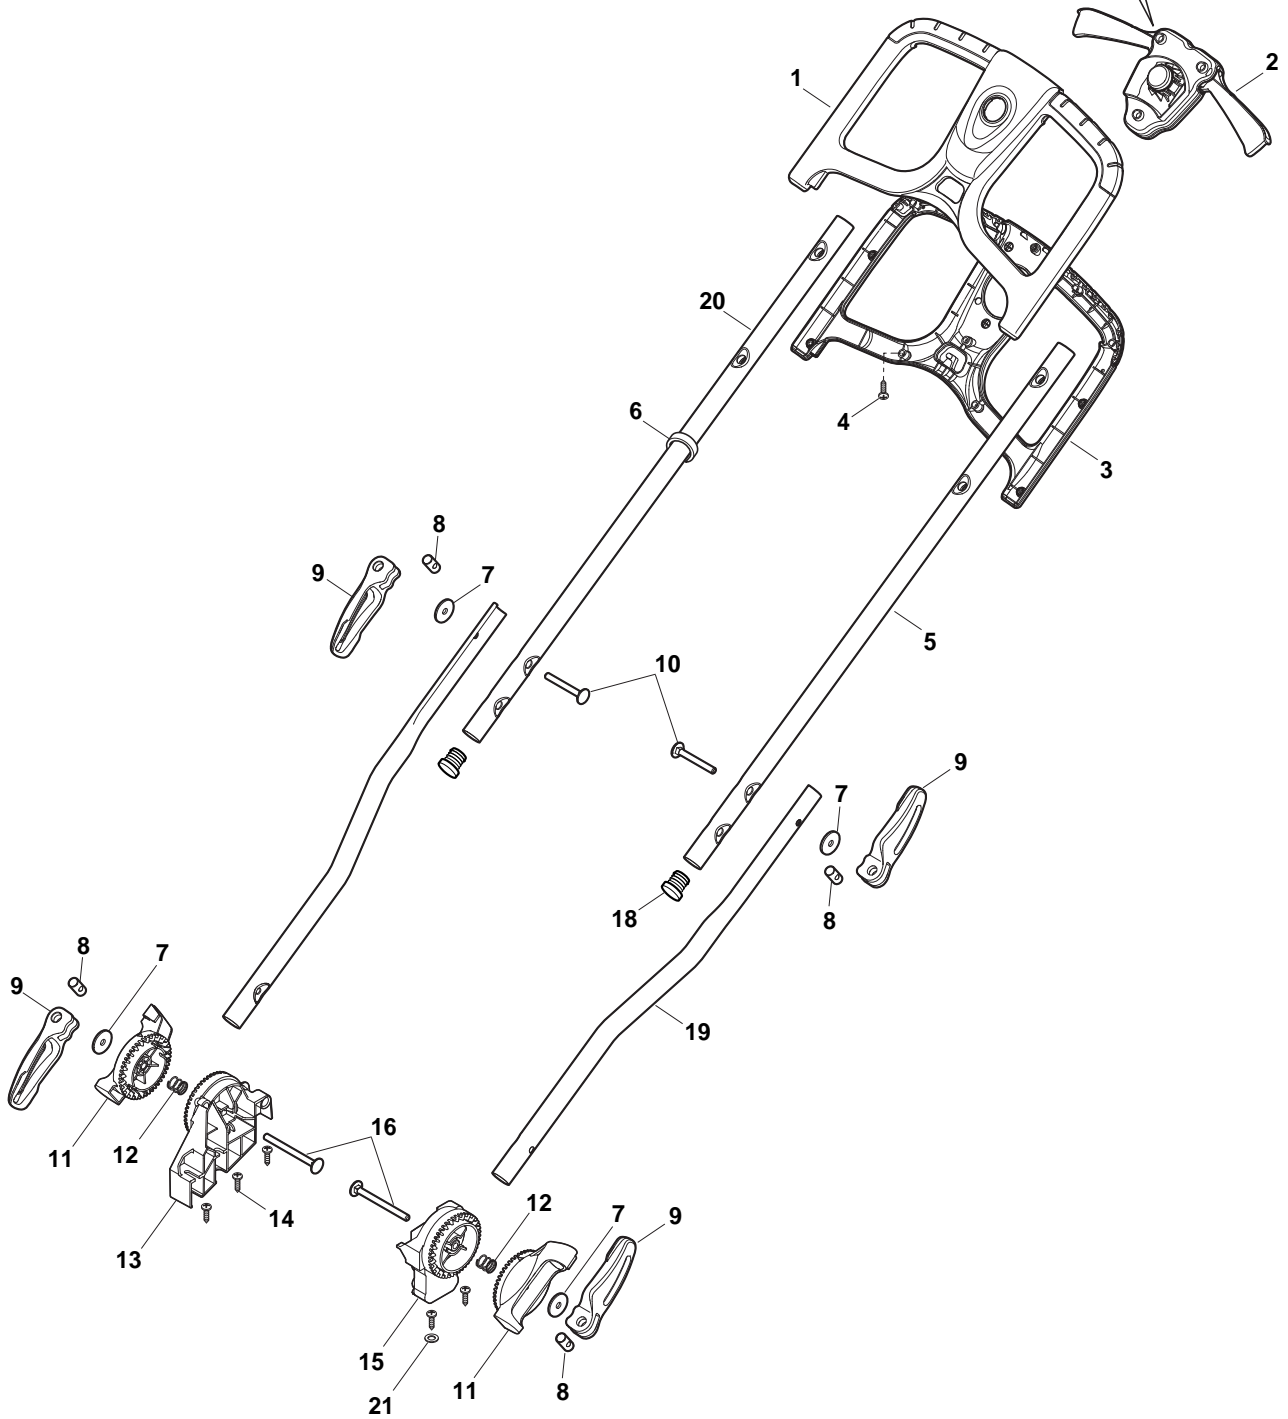

POS	PART. NO	Q.ty	DESCRIPTION	DESCRIZIONE	BESCHREIBUNG	DESCRIPTION	REMARKS
1	322291034/0	1	Upper Half Handgrip Switch	Semiinpugnatura Sup. Salvamotore	Oberteil Hälfte Tot Manschalter	Poignée Demi Sup. Int. Main Morte	
2	381600521/0	1	Dead Hand Switch	Salvamotore	Tot Manschalter	Int. Main Morte	CE
2	381600522/0	1	Dead Hand Switch	Salvamotore	Tot Manschalter	Int. Main Morte	SEV
2	381600523/0	1	Dead Hand Switch	Salvamotore	Tot Manschalter	Int. Main Morte	UK Yellow
2	381600527/0	1	Dead Hand Switch	Salvamotore	Tot Manschalter	Int. Main Morte	UK Red
3	322291035/0	1	Lower Half Handgrip Switch	Semiinpugnatura Inf. Salvamotore	Untere Hälfte Tot Manschalter	Poignée Demi Inferiore Int. Main Morte	
4	112728713/0	11	Screw	Vite	Schraube	Vis	
5	381007515/0	1	Handle,Left Lower Part	Manico, Parte Inf Sx	Holm, Linke Unterteil	Mancheron, Partie Inferieure G	
6	122192000/1	1	Clamp	Staffa	Bride	Etrier	
7	112523050/0	4	Washer	Rosetta	Scheibe	Rondelle	
8	122524352/0	4	Pin	Perno	Bolzen	Pivot	
9	322319519/0	4	Fixing Lever Handle	Leva Fix Manico	Fixing Hebelgriff	Fixation de la poignée de levier	
9	322319520/0	4	Fixing Lever Handle	Leva Fix Manico	Fixing Hebelgriff	Fixation de la poignée de levier	
10	122943016/0	2	Screw	Vite	Schraube	Vis	
11	322246100/0	2	Handle Joint	Giunto	Handle Joint	Handle Joint	
12	122430210/0	2	Spring	Molla	Feder	Ressort	
13	322745052/0	2	Right Joint	Giunto Destro	Gelenk Rechte	Jointe Droit	
14	112728714/0	5	Screw	Vite	Schraube	Vis	
15	322745051/0	1	Left Joint	Giunto Sinistro	Gelenk Linke	Jointe Gauche	
16	122943017/0	2	Screw	Vite	Schraube	Vis	
18	118566112/0	2	Cap	Puntale	Gummistopfen	Bouchon	
19	381007513/0	2	Handle, Lower Part	Parte Inf Maniglia	Griff, Unterteil	Poignée, Partie Inferieure	
20	381007514/0	1	Handle, Right Lower Part	Manico, Parte Inf Dx	Holm, Rechte Unterteil	Mancheron, Partie Inferieure	
21	112521320/0	1	Washer	Rosetta	Scheibe	Rondelle