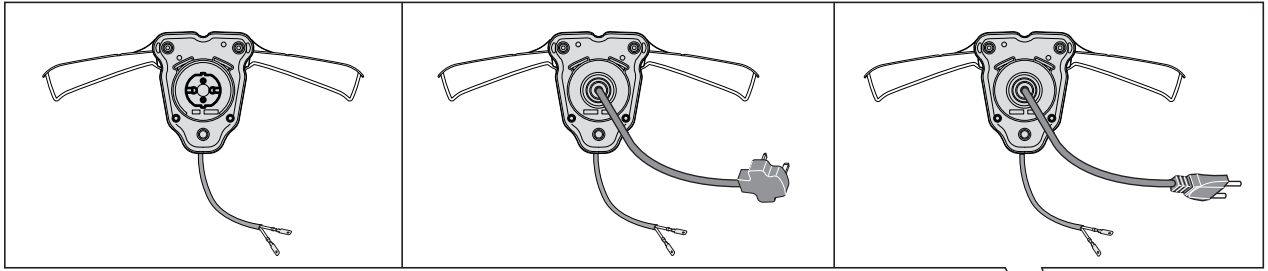

POS	PART. NO	Q.ty	DESCRIPTION	DESCRIZIONE	BESCHREIBUNG	DESCRIPTION	REMARKS
1	322291034/0	1	Upper Half Handgrip Switch	Semiinpugnatura Sup. Salvamotore	Oberteil Hälfte Tot Manschalter	Poignée Demi Sup. Int. Main Morte	
2	381600521/0	1	Dead Hand Switch	Salvamotore	Tot Manschalter	Int. Main Morte	CE
2	381600522/0	1	Dead Hand Switch	Salvamotore	Tot Manschalter	Int. Main Morte	SEV
2	381600523/0	1	Dead Hand Switch	Salvamotore	Tot Manschalter	Int. Main Morte	UK Yellow
2	381600527/0	1	Dead Hand Switch	Salvamotore	Tot Manschalter	Int. Main Morte	UK Red
3	322291035/0	1	Lower Half Handgrip Switch	Semiinpugnatura Inf. Salvamotore	Untere Hälfte Tot Manschalter	Poignée Demi Inferiore Int. Main Morte	
4	112728713/0	11	Screw	Vite	Schraube	Vis	
5	381007515/0	1	Handle,Left Lower Part	Manico, Parte Inf Sx	Holm, Linke Unterteil	Mancheron, Partie Inferieure G	
6	122192000/1	1	Clamp	Staffa	Bride	Etrier	
7	112523050/0	4	Washer	Rosetta	Scheibe	Rondelle	
8	122524352/0	4	Pin	Perno	Bolzen	Pivot	
9	322319519/0	4	Fixing Lever Handle	Leva Fix Manico	Fixing Hebelgriff	Fixation de la poignée de levier	
9	322319520/0	4	Fixing Lever Handle	Leva Fix Manico	Fixing Hebelgriff	Fixation de la poignée de levier	
10	122943016/0	2	Screw	Vite	Schraube	Vis	
11	322246100/0	2	Handle Joint	Giunto	Handle Joint	Handle Joint	
12	122430210/0	2	Spring	Molla	Feder	Ressort	
13	322745052/0	2	Right Joint	Giunto Destro	Gelenk Rechte	Jointe Droit	
14	112728714/0	5	Screw	Vite	Schraube	Vis	
15	322745051/0	1	Left Joint	Giunto Sinistro	Gelenk Linke	Jointe Gauche	
16	122943017/0	2	Screw	Vite	Schraube	Vis	
18	118566112/0	2	Cap	Puntale	Gummistopfen	Bouchon	
19	381007513/0	2	Handle, Lower Part	Parte Inf Maniglia	Griff, Unterteil	Poignée, Partie Inferieure	
20	381007514/0	1	Handle, Right Lower Part	Manico, Parte Inf Dx	Holm, Rechte Unterteil	Mancheron, Partie Inferieure	
21	112521320/0	1	Washer	Rosetta	Scheibe	Rondelle