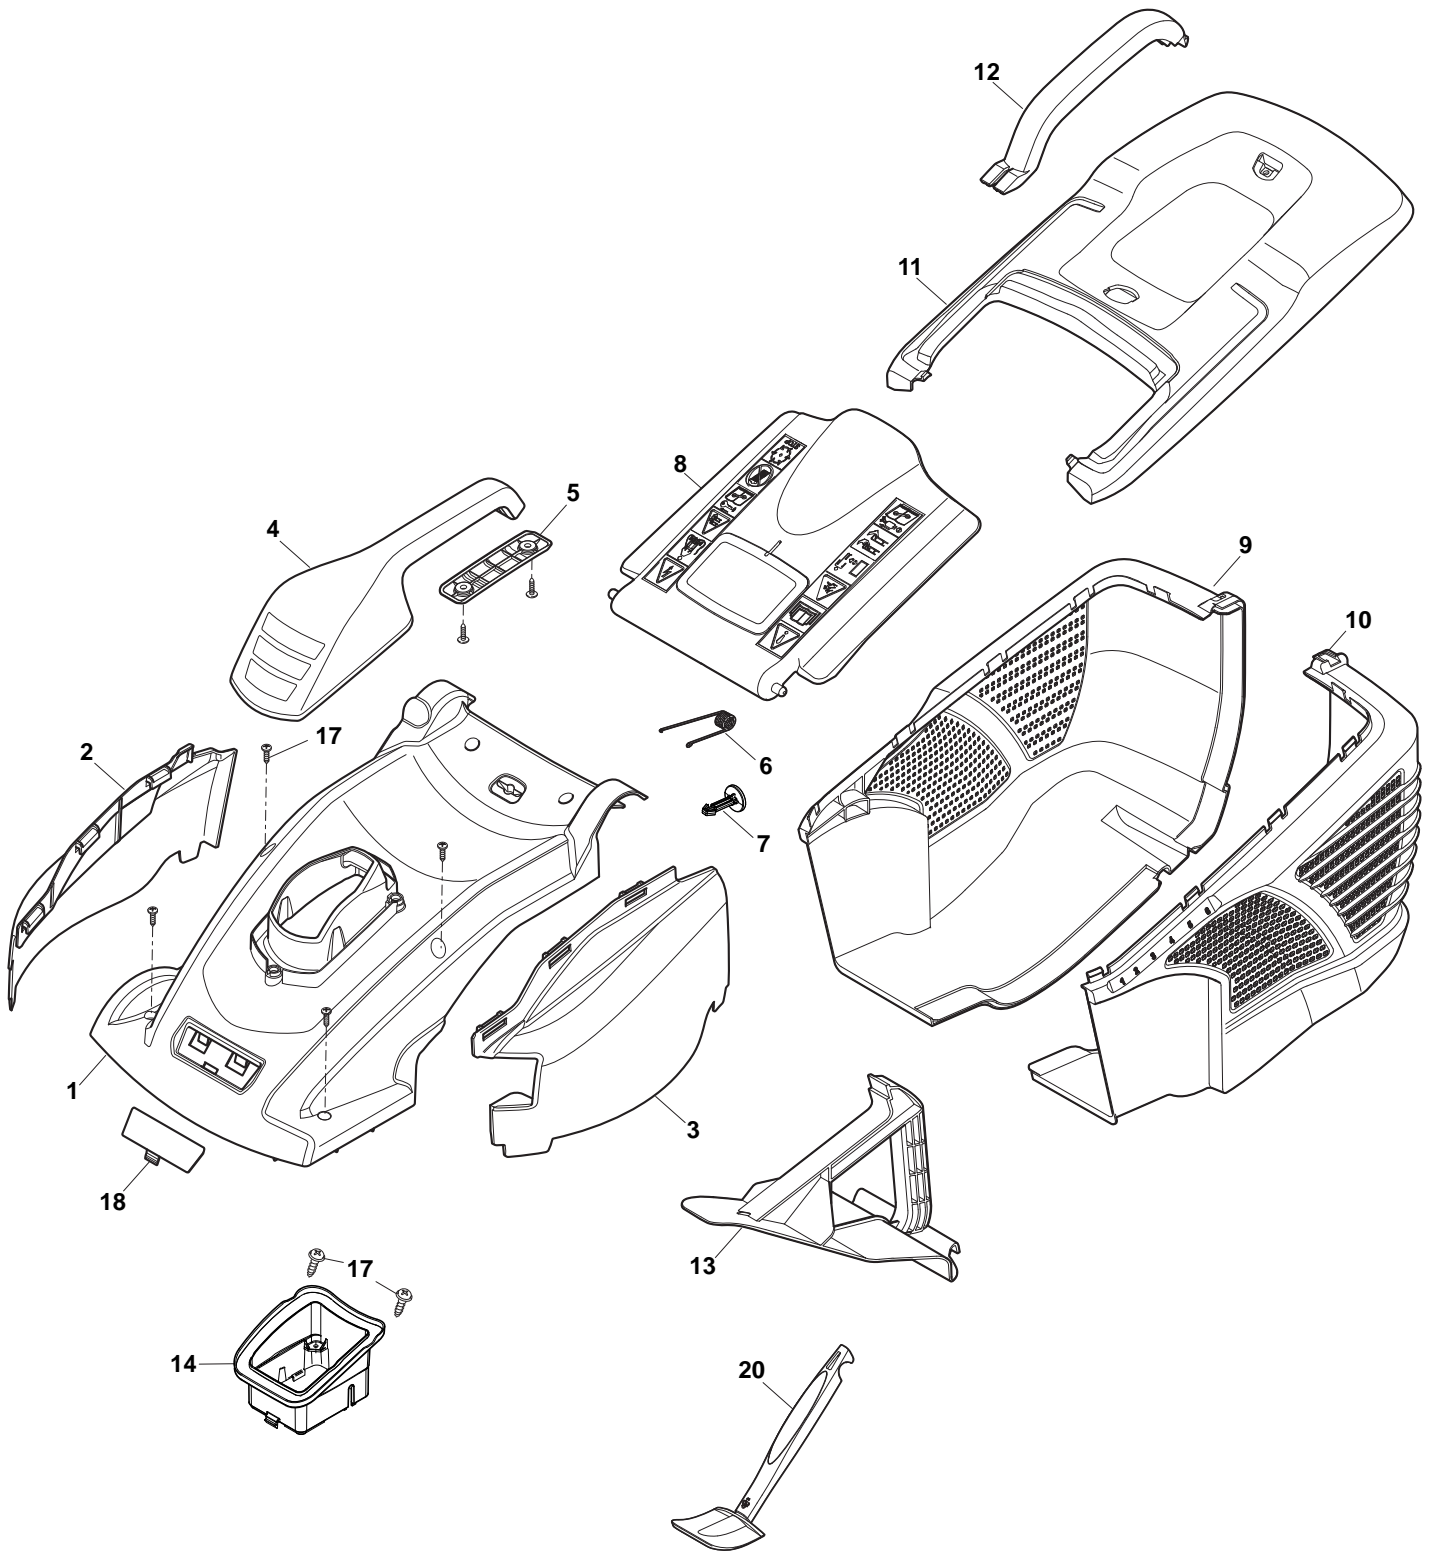

POS	PART. NO	Q.ty	DESCRIPTION	DESCRIZIONE	BESCHREIBUNG	DESCRIPTION	REMARKS
1	322055158/0	1	Deck White	Chassis Bianco	Gehäuse Weiß	Châssis Blanc	
1	322055175/0	1	Deck Yellow	Chassis Giallo	Gehäuse Rouge	Châssis Jaune	
2	322109856/0	1	Side Cover, Grey	Copertura Laterare, Grigio	Grau Seitentür	Couvre latéral Gris	
2	322109865/0	1	Side Cover, Black	Copertura Laterare Nera	Schwarz Seitentür	Couvre latéral Noir	
3	322109854/0	1	Cover Height Adjusting, Grey	Copertura Reg. Altezza, Grigio	Haube Höheverstellung, Grau	Capot Reglage Hauteur, Gris	
3	322109866/0	1	Cover Height Adjusting, Black	Copertura Reg. Altezza, Nero	Haube Höheverstellung, Schwarz	Capot Reglage Hauteur, Noir	
4	322393658/0	1	Cover, Grey	Capottina Grigio	Haube Grau	Capot Jaune	
4	322393665/0	1	Cover, Black	Copertura, Nero	Kappe, Schwarz	Couvre, Noir	
5	322393659/0	1	Handle, Lower Part	Parte Inf Maniglia	Griff, Unterteil	Poignée, Partie Inferieure	
6	122450470/0	1	Spring	Molla	Feder	Ressort	
7	322524356/0	1	Pin	Perno	Bolzen	Pivot	
8	322600242/0	1	Stone-Guard, Grey	Parasassi Grigio	Prallblech, Grau	Pare-Pierres, Gris	
8	322600254/0	1	Stone-Guard, Black	Parasassi, Nero	Prallblech, Schwarz	Pare-Pierres, Noir	
9	322486293/0	1	Grass-Box, R Lower Grey	Sacco, Parte Inf Dx Grigio	Korb, R Unterteil Grau	Sac, Partie Inferieure Droite Gris	
9	322486324/0	1	Grass-Box, R Lower Black	Sacco, Parte Inf Dx Nero	Korb, R Unterteil Schwarz	Sac, Partie Inferieure Droite Noir	
10	322486294/0	1	Grass-Box, L Lower Grey	Sacco, Parte Inf Sx Grigio	Korb, L Unterteil Grau	Sac, Partie Inferieure Gauche Gris	
10	322486325/0	1	Grass-Box, L Lower Black	Sacco, Parte Inf Sx Nero	Korb, L Unterteil Schwarz	Sac, Partie Inferieure Gauche Noir	
11	322486308/0	1	Grass-Box, Upper	Sacco, Parte Sup	Korb, Oberteil	Sac, Partie Superieure	White
11	322486309/0	1	Grass-Box, Upper	Sacco, Parte Sup	Korb, Oberteil	Sac, Partie Superieure	Red
11	322486323/0	1	Grass-Box, Upper	Sacco, Parte Sup	Korb, Oberteil	Sac, Partie Superieure	Yellow
11	322486329/0	1	Grass-Box, Upper	Sacco, Parte Sup	Korb, Oberteil	Sac, Partie Superieure	Grey
12	322393656/0	1	Handle, Grey	Maniglia Grigia	Griff, Grau	Poignée, Gris	
12	322393666/0	1	Handle, Black	Maniglia, Nero	Griff, Schwarz	Poignée, Noir	
13	322140242/0	1	Mulching Plug	Tappo Mulching	Gummistopfen Mulching	Bouchon Mulching	
14	322393672/0	1	Engine Protection	Protezione Motore	Motorschutz	Protection du moteur	
17	112728714/0	12	Screw	Vite	Schraube	Vis	
18	322055168/0	1	Frontal Plate	Piastra Frontale	Front Plättchen	Avant Plaquette	
20	113300215/0	1	Scraper	Scraper	Scraper	Scraper