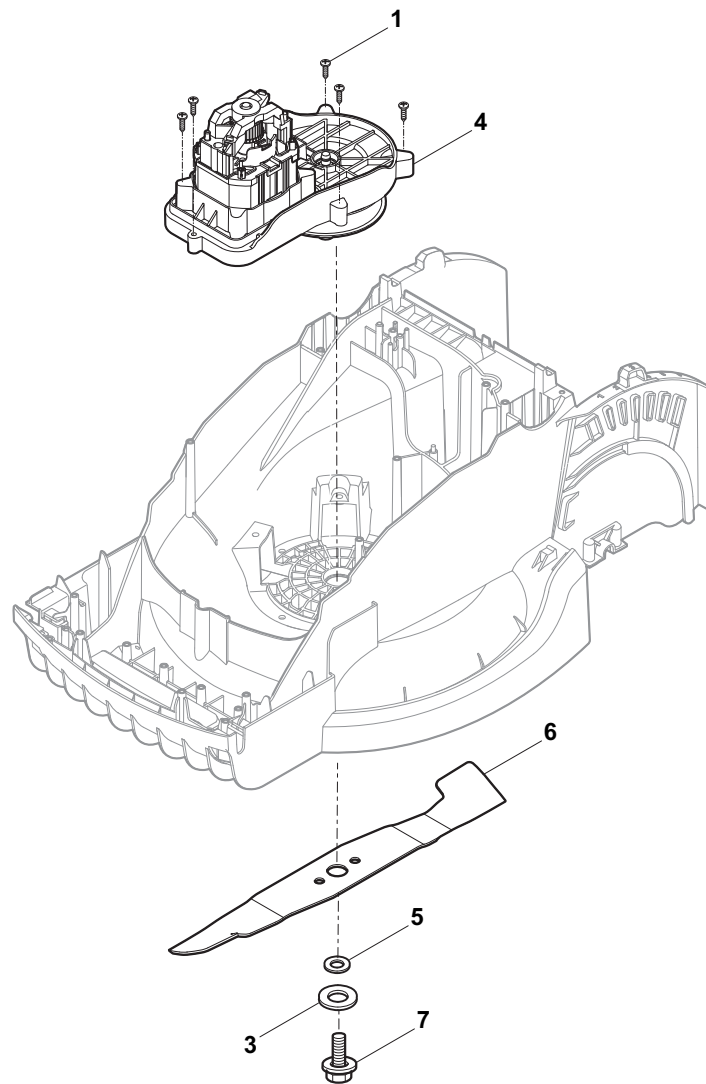

POS	PART. NO	Q.ty	DESCRIPTION	DESCRIZIONE	DESCRIPTION	BESCHREIBUNG	REMARKS
1	112728699/0	5	Screw	Vite	Vis	Schraube	
3	122671651/0	1	Washer	Rosetta	Rondelle	Scheibe	
4	118563702/0	1	Motor	Motore	Moteur	Motor	1200 W
5	112508122/0	1	Washer	Rosetta	Rondelle	Scheibe	
6	181004157/0	1	Blade	Coltello	Lame	Messer	
7	112793312/0	1	Screw	Vite	Vis	Schraube