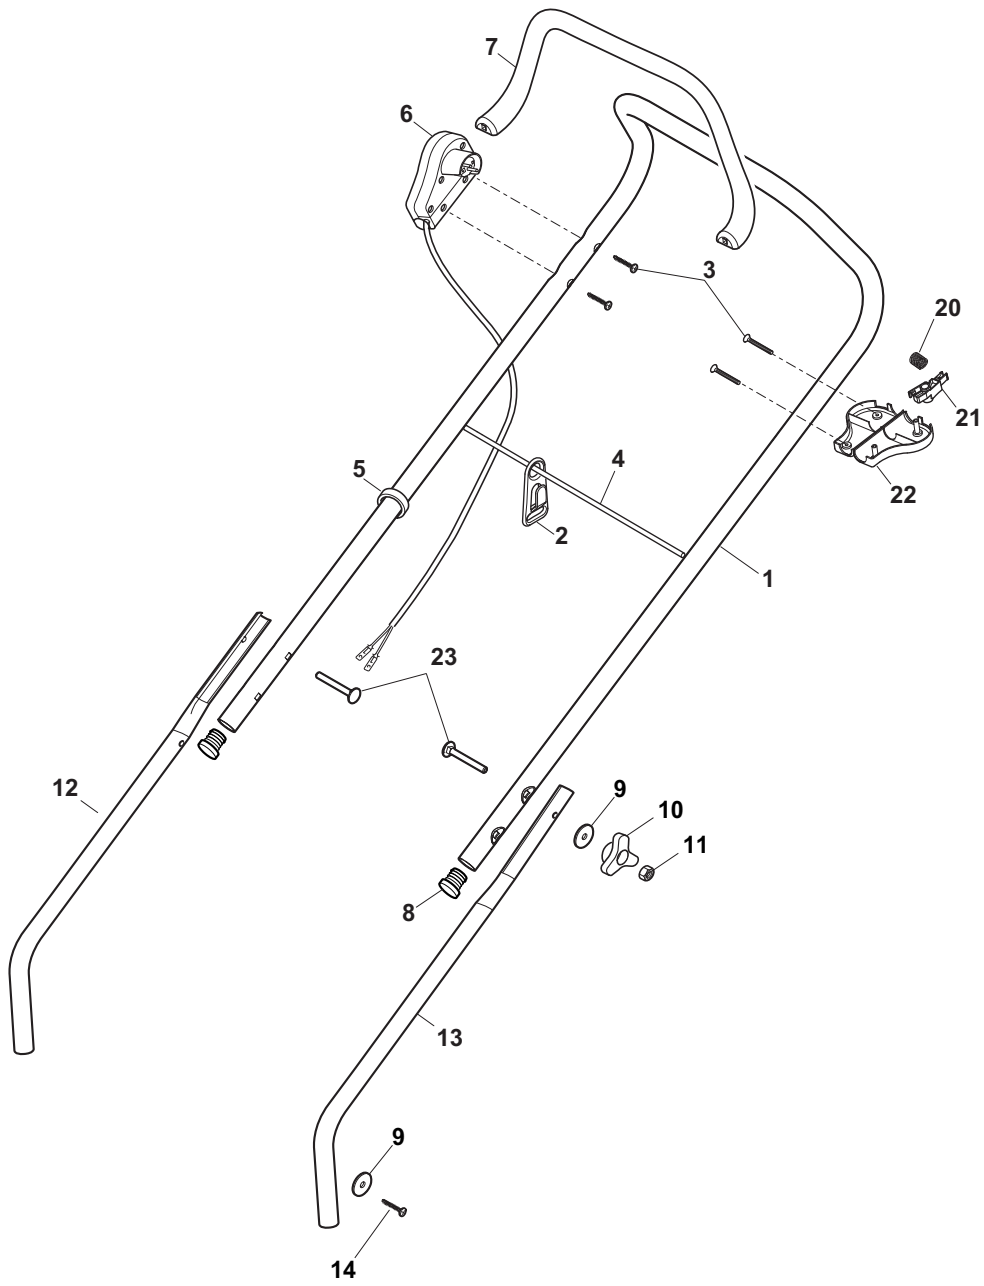

POS	PART. NO	Q.ty	DESCRIPTION	DESCRIZIONE	DESCRIPTION	BESCHREIBUNG	REMARKS
1	381007531/0	1	Handle, Upper Part	Manico, Parte Sup	Mancheron, Partie Superieure	Holm, Oberteil	
2	322195101/4	1	Fairlead	Fermacavo	Fixation Cable	Kabelbefestigung	
3	112728701/0	4	Screw	Vite	Vis	Schraube	
4	122010250/0	1	Rod, Fairlead Bearing	Asta Aggancio Fermacavo	Tige Support Serrecable	Stift	
5	122192000/1	1	Fairlead	Fermacavo	Fixation Cable	Kabelbefestigung	
6	381600503/4	1	Dead Hand Switch	Salvamotore	Int. Main Morte	Tot Manschalter	CE
6	381600504/4	1	Dead Hand Switch	Salvamotore	Int. Main Morte	Tot Manschalter	CH
6	381600505/3	1	Dead Hand Switch	Salvamotore	Int. Main Morte	Tot Manschalter	UK
7	322322880/1	1	Handgrip Black	Impugnatura Manico Nera	Poignée Noire	Handgriff Schwarz	Black
7	322322882/1	1	Handgrip Red	Impugnatura Manico Rossa	Poignée Rouge	Handgriff Rot	Yellow
7	322322883/1	1	Handgrip Yellow	Impugnatura Manico Gialla	Poignée Jaune	Handgriff Gelb	Red
8	118566116/0	2	Cap	Puntale	Bouchon	Gummistopfen	
9	112523050/0	6	Washer	Rosetta	Rondelle	Scheibe	
10	122399900/0	4	Black Knob	Manopolina Nera	Poignée Noir	Griff Svart	
11	112154521/0	4	Nut	Dado	Ecrou	Mutter	
12	381007529/0	1	Right Handle, Lower Part	Manico, Parte Inf Dx	Mancheron, Partie Inferieure Droite	Holm, Rechte Unterteil	
13	381007530/0	1	Left Handle, Lower Part	Manico, Parte Inf Sx	Mancheron, Partie Inferieure Gauche	Holm, Linke Unterteil	
14	112728450/0	2	Screw	Vite	Vis	Schraube	
20	22450115/0	1	Spring	Molla	Ressort	Feder	
21	322230350/2	1	Fulcrum Pin	Fulcro	Point D'Appui	Gelenkpunkt	
22	322785144/1	1	Support	Supporto	Support	Halter	
23	122943016/0	2	Screw	Vite	Vis	Schraube