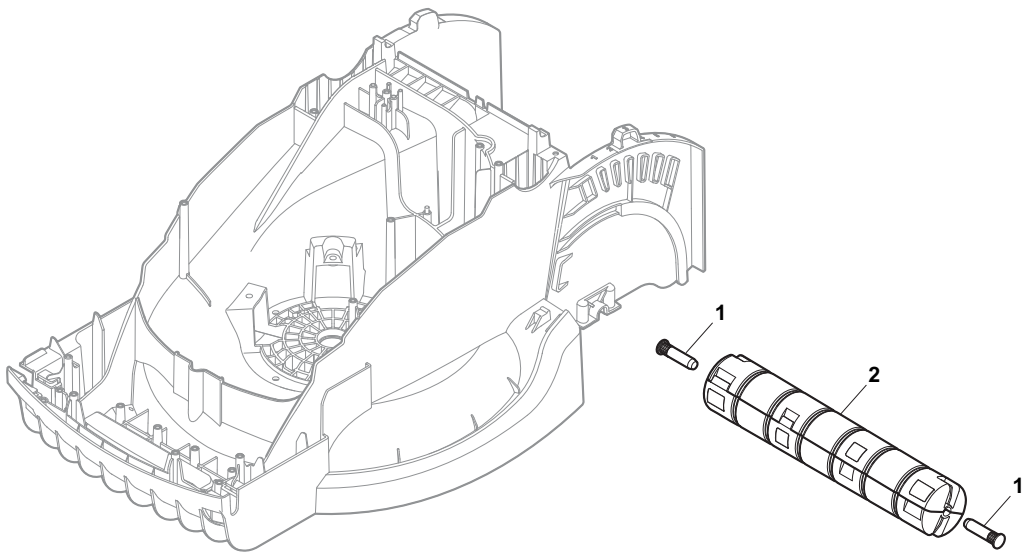

POS	PART. NO	Q.ty	DESCRIPTION	DESCRIZIONE	DESCRIPTION	BESCHREIBUNG	REMARKS
1	122519824/0	2	Pin	Perno	Pivot	Bolzen	
2	322670013/0	2	Roller	Roller	Roller	Roller