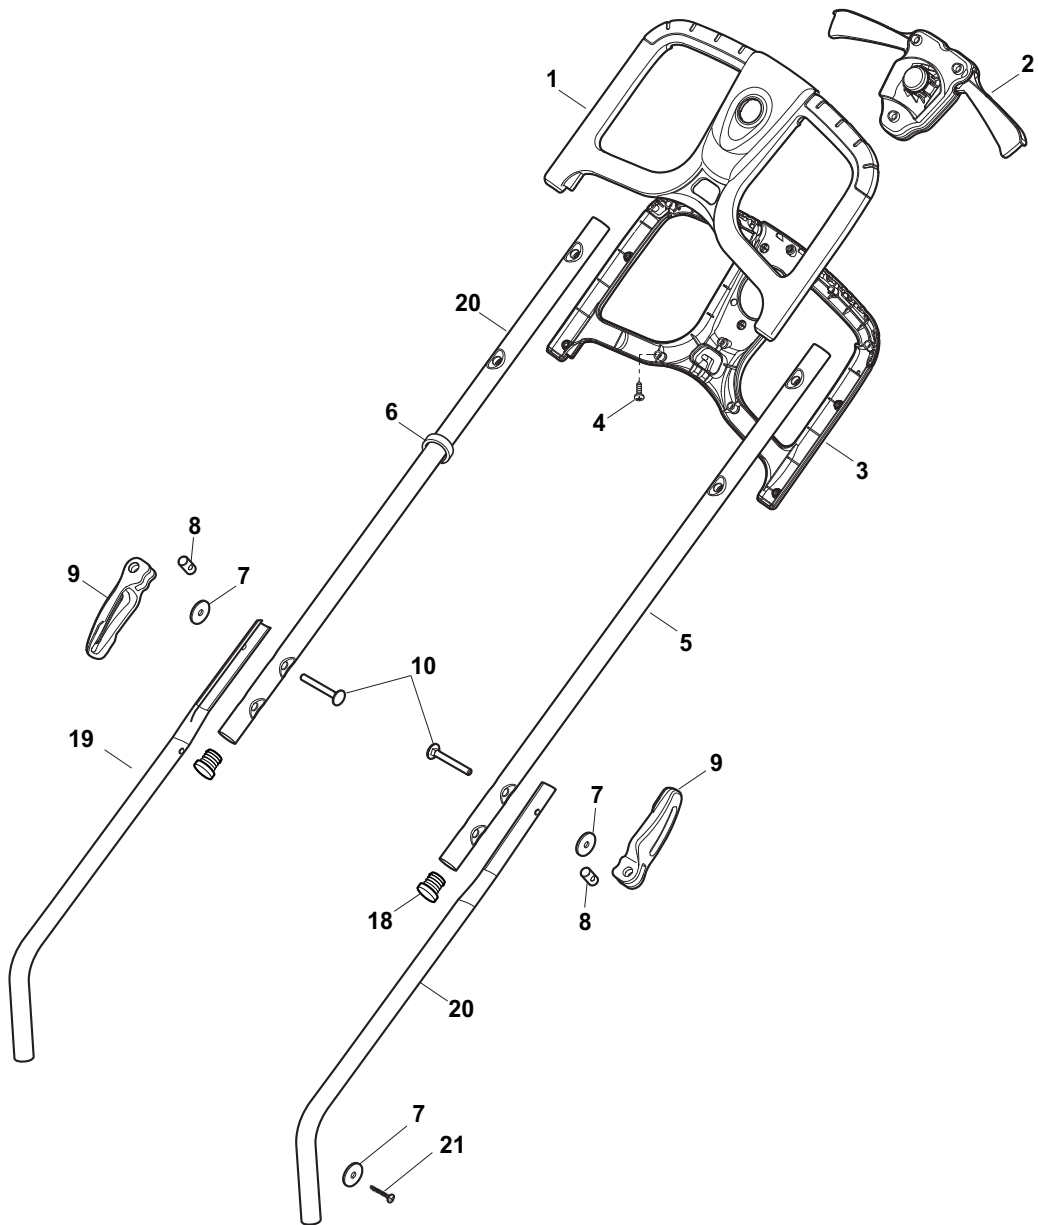

POS	PART. NO	Q.ty	DESCRIPTION	DESCRIZIONE	DESCRIPTION	BESCHREIBUNG	REMARKS
1	322291064/0	1	Upper Half Handgrip Switch	Semiinpugnatura Sup. Salvamotore	Poignée Demi Sup. Int. Main Morte	Oberteil Hälfte Tot Manschalter	
2	381600537/0	1	Dead Hand Switch	Salvamotore	Int. Main Morte	Tot Manschalter	UK
2	381600539/0	1	Dead Hand Switch	Salvamotore	Int. Main Morte	Tot Manschalter	CE
3	322291065/0	1	Lower Half Handgrip Switch	Semiinpugnatura Inf. Salvamotore	Poignée Demi Inferiure Int. Main Morte	Untere Hälfte Tot Manschalter	
4	112728713/0	11	Screw	Vite	Vis	Schraube	
5	381007532/0	2	Handle, Upper Part	Manico, Parte Superiore	Mancheron, Partie Superieure	Holm, Oberteil	
6	122192000/1	1	Clamp	Fascetta	Collier	Bowdenzughalter	
7	112523050/0	4	Washer	Rosetta	Rondelle	Scheibe	
8	122524352/0	2	Pin	Perno	Goupille	Stift	
9	322319520/0	2	Fixing Lever Handle	Leva Fix Manico	Fixation de la poignée de levier	Fixing Hebelgriff	
10	122943016/0	2	Screw	Vite	Vis	Schraube	
18	118566116/0	2	Cap	Puntale	Bouchon	Gummistopfen	
19	381007529/0	1	Right Handle, Lower Part	Manico, Parte Inf Dx	Mancheron, Partie Inferieure Droite	Holm, Rechte Unterteil	
20	381007530/0	1	Left Handle, Lower Part	Manico, Parte Inf Sx	Mancheron, Partie Inferieure Gauche	Holm, Linke Unterteil	
21	112728450/0	2	Screw	Vite	Vis	Schraube