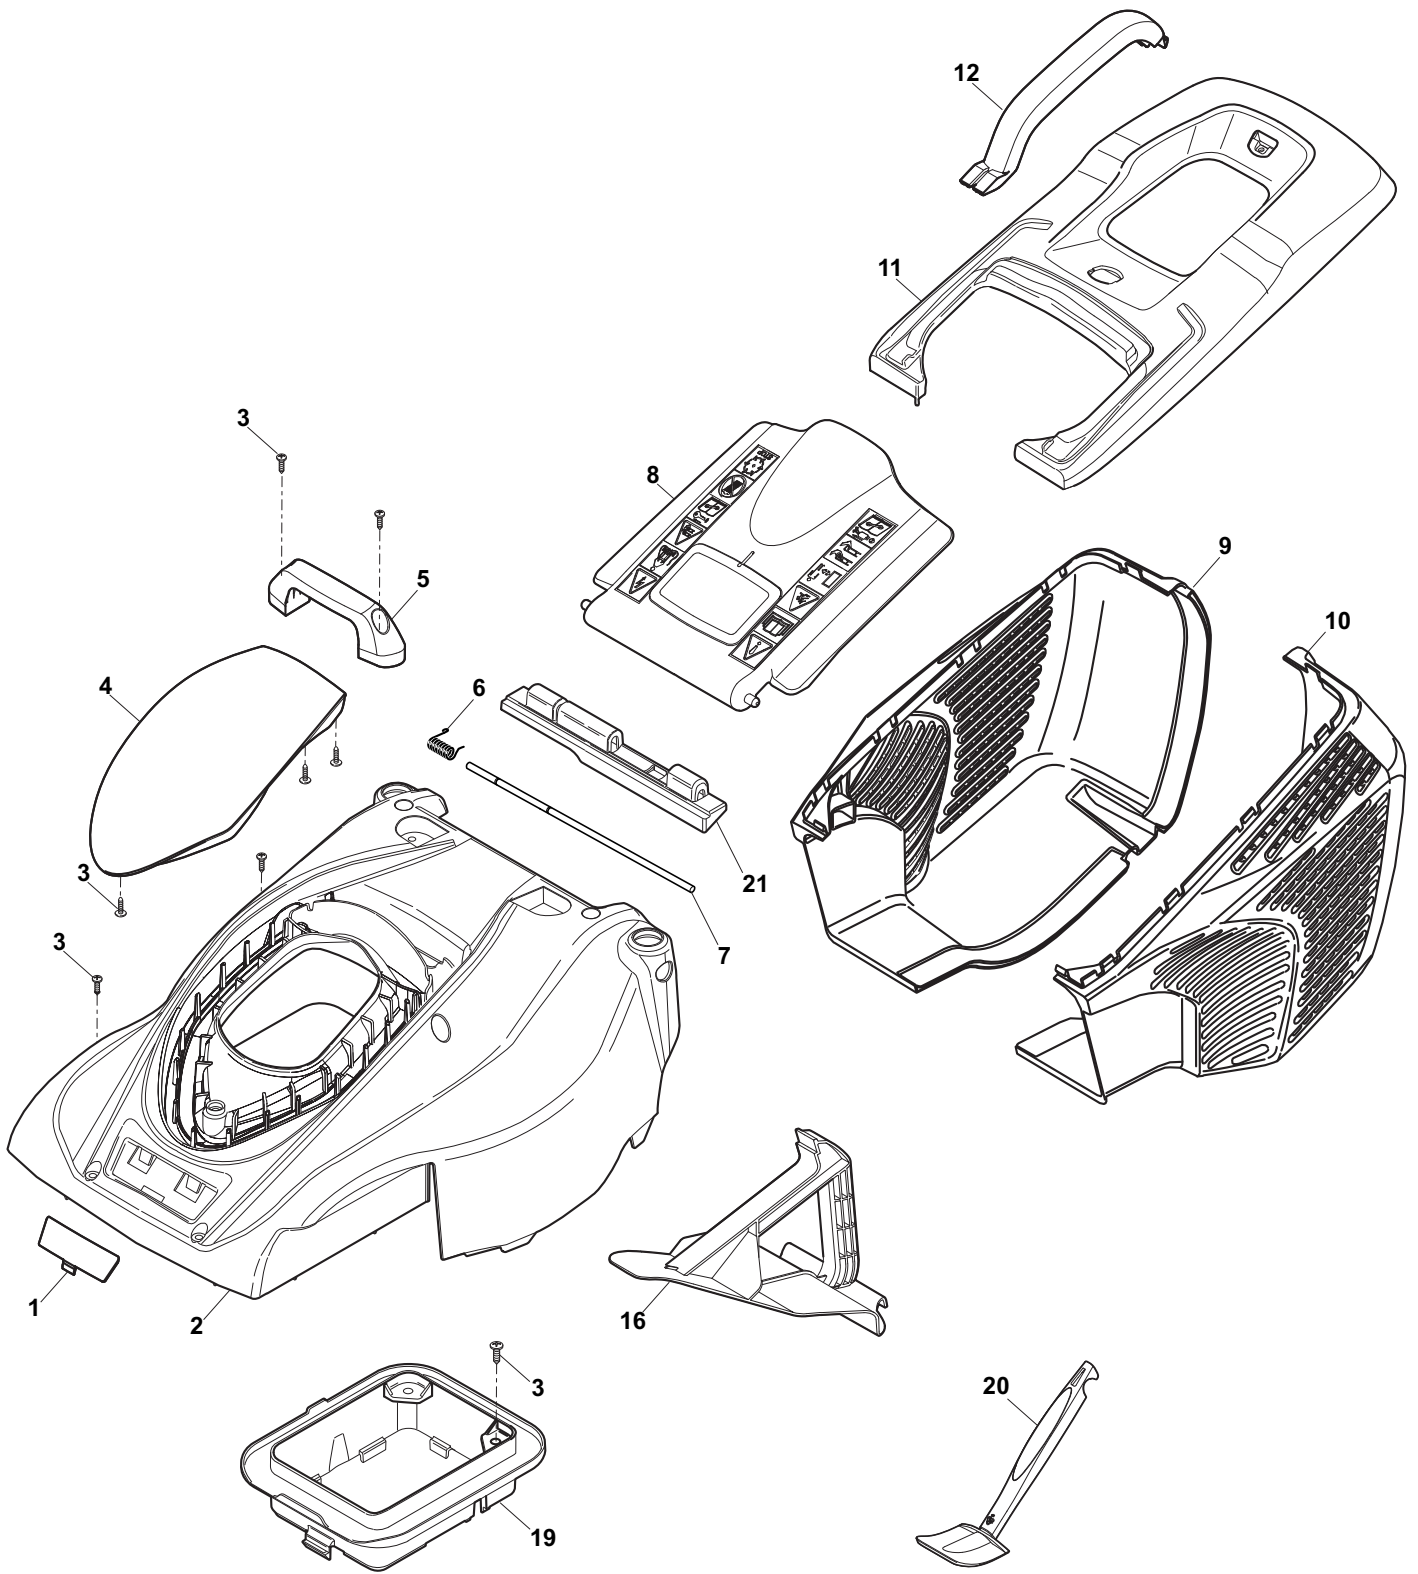

POS	PART. NO	Q.ty	DESCRIPTION	DESCRIZIONE	DESCRIPTION	BESCHREIBUNG	REMARKS
1	322055168/0	1	Frontal Plate	Piastra Frontale	Avant Plaquette	Front Plättchen	
2	322055160/0	1	Deck Red	Chassis Rosso	Châssis Rouge	Gehäuse Rot	Red
2	322055222/0	1	Deck Yellow	Chassis Giallo	Châssis Jaune	Gehäuse Rouge	Yellow
3	112728714/0	13	Screw	Vite	Vis	Schraube	
4	322393699/0	1	Cover	Capottina	Capot	Haube	
5	322393668/0	1	Handle	Maniglia	Poignée	Griff	
6	122450250/0	1	Spring	Molla	Ressort	Feder	
7	122512603/0	1	Pin	Perno	Goupille	Stift	
8	322600265/0	1	Stone-Guard	Parasassi	Pare-Pierres	Prallblech	Grey
9	322486297/0	1	Grass-Box, R Lower	Sacco, Parte Inf Dx	Sac, Partie Inferieure D	Korb, R Unterteil	Grey
9	322486362/0	1	Grass-Box, R Lower	Sacco, Parte Inf Dx	Sac, Partie Inferieure D	Korb, R Unterteil	Black
10	322486298/0	1	Grass-Box, L Lower	Sacco, Parte Inf Sx	Sac, Partie Inferieure G	Korb, L Unterteil	Grey
10	322486361/0	1	Grass-Box, L Lower	Sacco, Parte Inf Sx	Sac, Partie Inferieure G	Korb, L Unterteil	Black
11	322486354/0	1	Grass-Box, Upper	Sacco, Parte Superiore	Sac, Partie Superieure	Korb, Oberteil	Yellow
11	322486360/0	1	Grass-Box, Upper	Sacco, Parte Superiore	Sac, Partie Superieure	Korb, Oberteil	Red
12	322393656/0	1	Handle	Maniglia	Poignée	Griff	
16	322140241/0	1	Mulching Plug	Tappo Mulching	Bouchon Mulching	Gummistopfen Mulching	
19	322393700/0	1	Engine Protection	Protezione Motore	Protection du moteur	Motorschutz	
20	113300215/1	1	Scraper	Scraper	Scraper	Scraper	
21	322600264/0	1	Stone Guard Support	Supporto Parasassi	Para-Pierres Support	Prallblech Halter