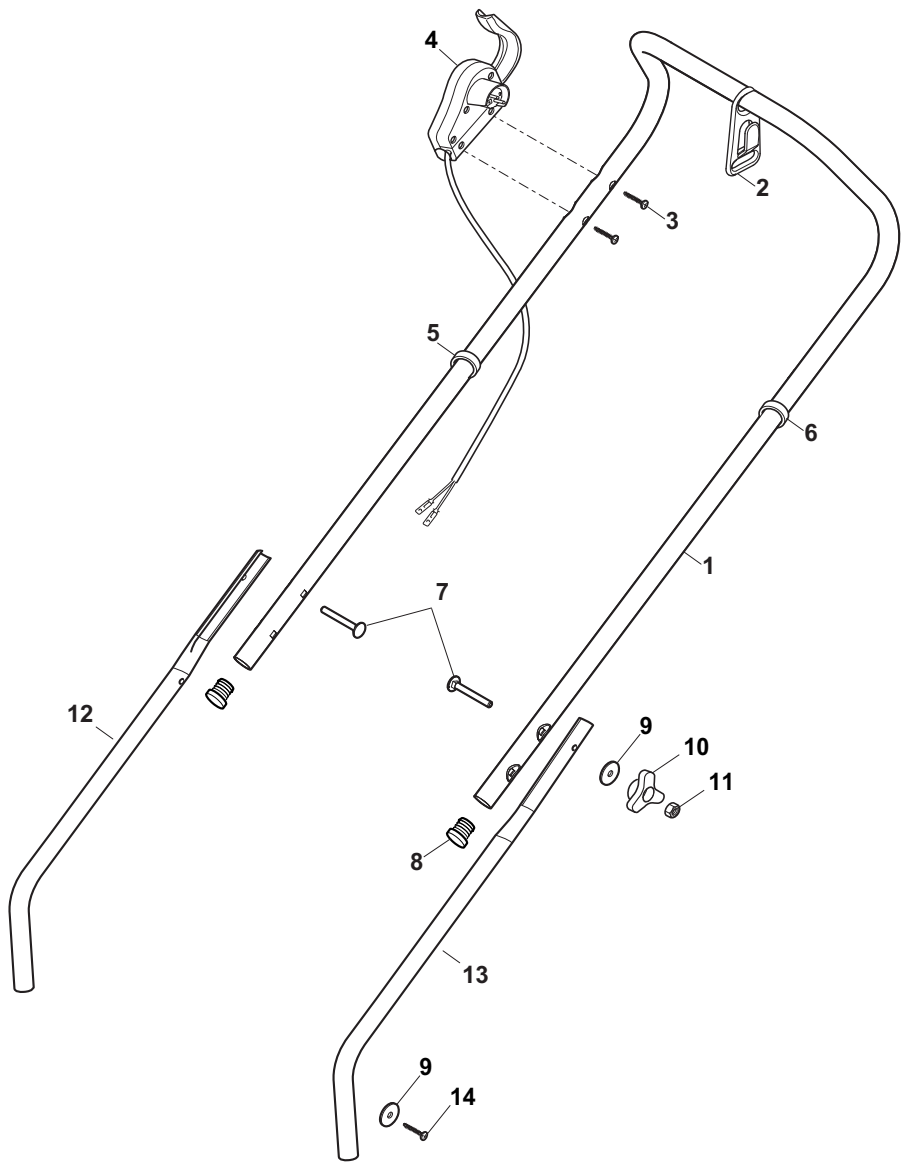

POS	PART. NO	Q.ty	DESCRIPTION	DESCRIZIONE	DESCRIPTION	BESCHREIBUNG	REMARKS
1	381007531/0	1	Handle, Upper Part	Manico, Parte Sup	Mancheron, Partie Superieure	Holm, Oberteil	
2	322195101/4	1	Fairlead	Fermacavo	Fixation Cable	Kabelbefestigung	
3	112728701/0	2	Screw	Vite	Vis	Schraube	
4	381600500/2	1	Dead Hand Switch	Salvatore	Int. Main Morte	Tot Manschalter	CE
4	381600501/2	1	Dead Hand Switch	Salvatore	Int. Main Morte	Tot Manschalter	CH
4	381600502/2	1	Dead Hand Switch	Salvatore	Int. Main Morte	Tot Manschalter	UK
5	122192000/1	1	Fairlead	Fermacavo	Fixation Cable	Kabelbefestigung	
6	122192151/0	1	Fairlead	Fermacavo	Fixation Cable	Kabelbefestigung	
7	122943016/0	2	Screw	Vite	Vis	Schraube	
8	118566116/0	2	Cap	Puntale	Bouchon	Gummistopfen	
9	112523050/0	4	Washer	Rosetta	Rondelle	Scheibe	
10	122399900/0	4	Black Knob	Manopolina Nera	Poignée Noir	Griff Svart	
11	112154521/0	4	Nut	Dado	Ecrou	Mutter	
12	381007529/0	1	Right Handle, Lower Part	Manico, Parte Inf Dx	Mancheron, Partie Inferieure Droite	Holm, Rechte Unterteil	
13	381007530/0	1	Left Handle, Lower Part	Manico, Parte Inf Sx	Mancheron, Partie Inferieure Gauche	Holm, Linke Unterteil	
14	112728450/0	2	Screw	Vite	Vis	Schraube