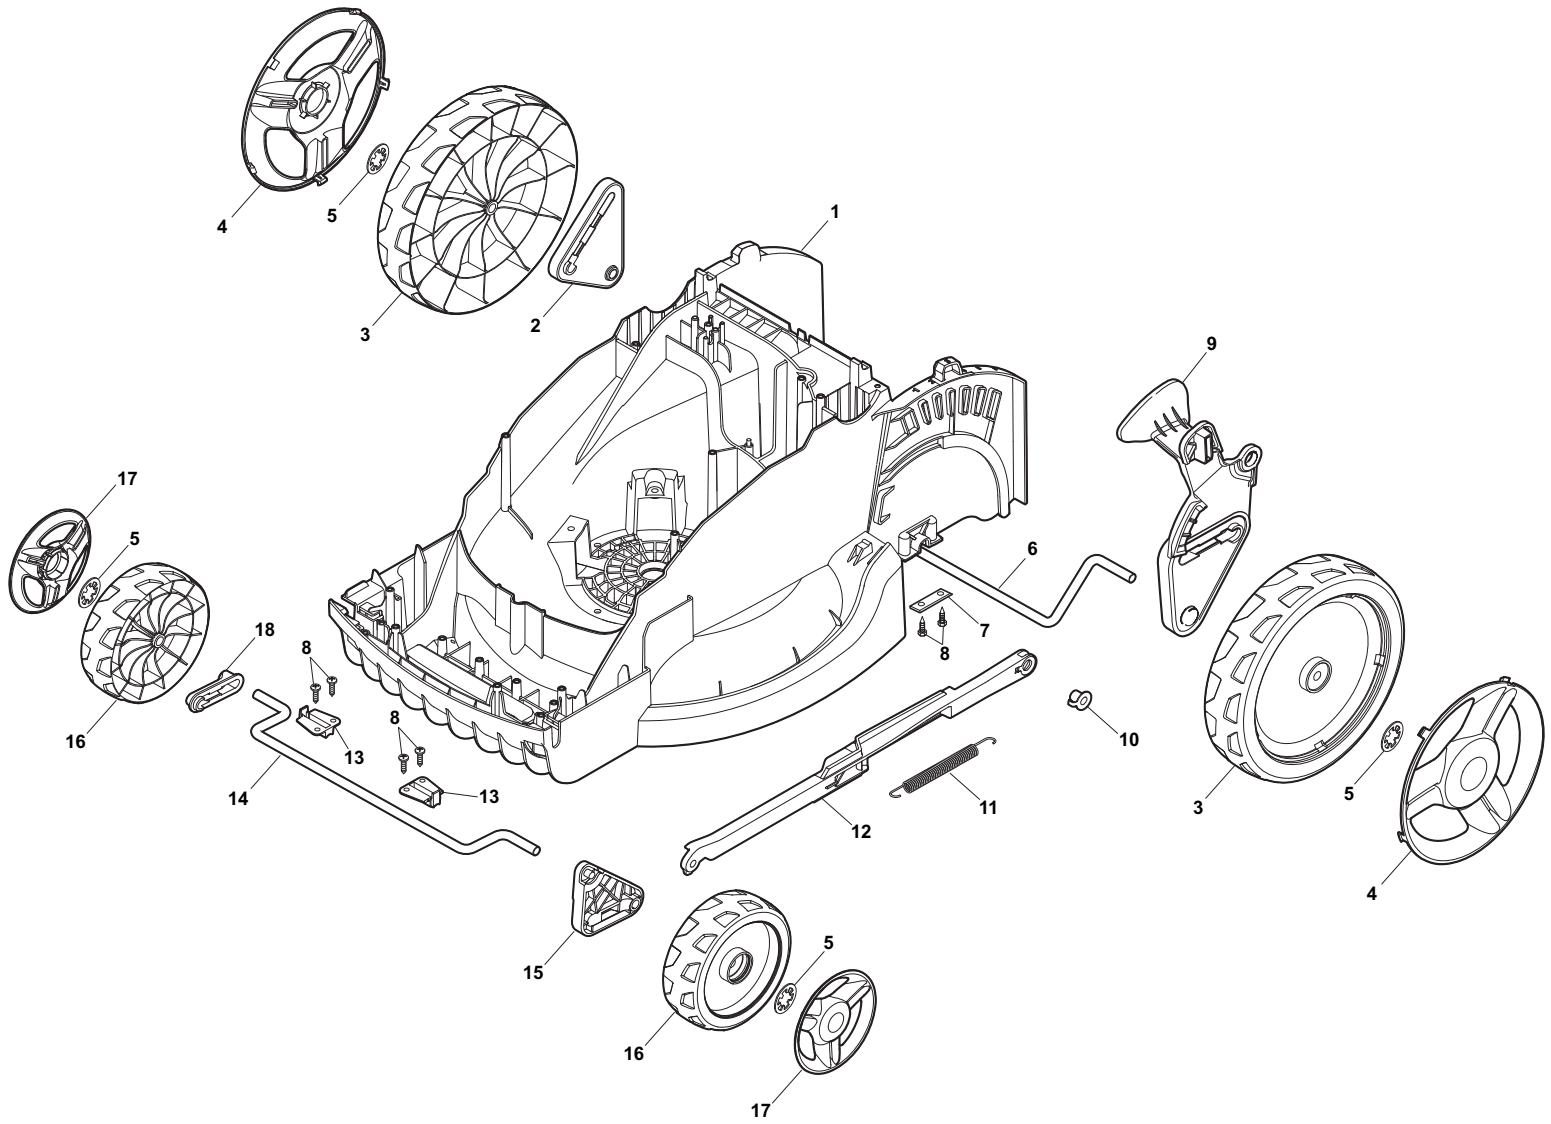

THIS INFORMATION IS NOT INTENDED FOR SALE OR RESALE, AND THIS NOTICE MUST REMAIN ON ALL COPIES.

GLOBAL GARDEN PRODUCTS

POS	PART. NO	Q.ty	DESCRIPTION	DESCRIZIONE	DESCRIPTION	BESCHREIBUNG	REMARKS
1	322066759/0	1	Deck Grey	Chassis Grigio	Châssis Gris	Gehäuse Grau	
2	322785426/0	1	Support, Wheels	Supporto Ruote	Support Roue	Halter, Rad	
3	322686107/0	2	Wheel Ø 170	Ruota Ø 170	Roue Ø 170	Rad Ø 170	
4	322110721/0	2	Hub Cap White	Coprizzo Bianco	Couvre-Moyeu Blanche	Radkappe	
5	112604903/0	4	Crown Fastener	Fissatore A Corona	Fixateur A Couronne	Kronescheibe	
6	122033422/0	1	Axle, Wheels	Asse Ruote	Axe Roues	Achse	
7	322545142/0	2	Plate	Piastrina	Plaquette	Plättchen	
8	112728714/0	8	Screw	Vite	Vis	Schraube	
9	322785427/0	1	Lever, Height Adjustment	Leva Regolazione Altezza	Levier Reglage Hauteur	Hebel, Höneverstellung	Grey
9	322785430/0	1	Lever, Height Adjustment	Leva Regolazione Altezza	Levier Reglage Hauteur	Hebel, Höneverstellung	Yellow
10	322524354/0	1	Pin	Perno	Goupille	Stift	
11	122450425/0	1	Spring	Molla	Ressort	Feder	
12	322869687/0	1	Rod, Height Adjustment	Asta Comando Regol. Altezza	Tige Commande Reglage Hauteur	Stange, Höneverstellung	
13	322785415/0	2	Plate	Piastrina	Plaquette	Plättchen	
14	122033422/0	1	Axle, Wheels	Asse Ruote	Axe Roues	Achse	
15	322785429/0	1	Support, Wheels Grey	Supporto Ruote	Support Roue	Halter, Rad	
16	322686106/0	2	Wheel Ø 140	Ruota Ø 140	Roue Ø 140	Rad Ø 140	
17	322110685/0	2	Hub Cap White	Coprizzo Bianco	Couvre-Moyeu Blanche	Radkappe	
18	322785428/0	1	Support, Wheels	Supporto Ruote	Support Roue	Halter, Rad	