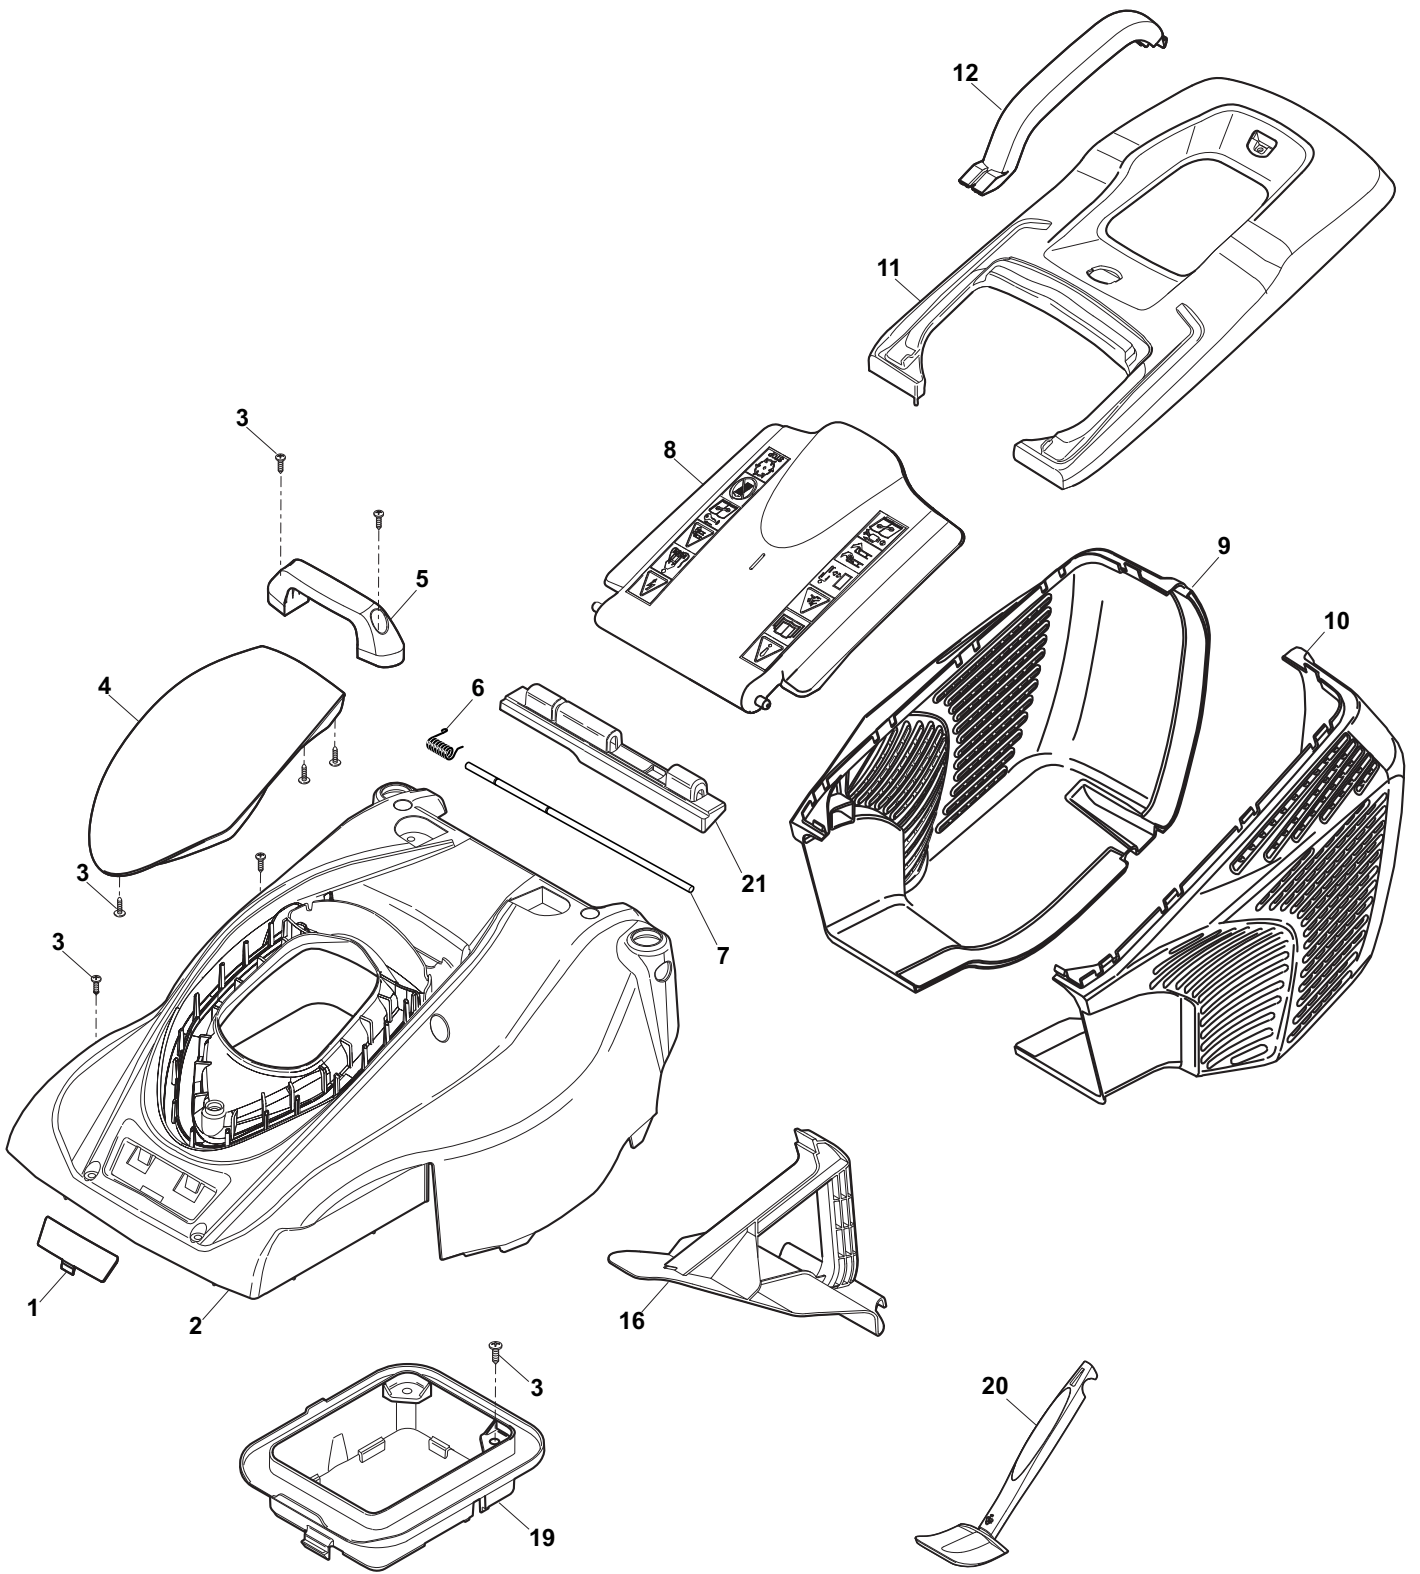

POS	PART. NO	Q.ty	DESCRIPTION	DESCRIZIONE	DESCRIPTION	BESCHREIBUNG	REMARKS
1	322055168/0	1	Frontal Plate	Piastra Frontale	Avant Plaquette	Front Plättchen	
2	322055160/0	1	Deck Red	Chassis Rosso	Châssis Rouge	Gehäuse Rot	Red
3	112728714/0	13	Screw	Vite	Vis	Schraube	Yellow
4	322393699/0	1	Cover	Capottina	Capot	Haube	
5	322393668/0	1	Handle	Maniglia	Poignée	Griff	
6	122450250/0	1	Spring	Molla	Ressort	Feder	
7	122512603/0	1	Pin	Perno	Goupille	Stift	
8	322600234/0	1	Stone-Guard	Parasassi	Pare-Pierres	Prallblech	Grey
9	322486297/0	1	Grass-Box, R Lower	Sacco, Parte Inf Dx	Sac, Partie Inferieure D	Korb, R Unterteil	Black
10	322486298/0	1	Grass-Box, L Lower	Sacco, Parte Inf Sx	Sac, Partie Inferieure G	Korb, L Unterteil	Grey
11	322486354/0	1	Grass-Box, Upper	Sacco, Parte Superiore	Sac, Partie Superieure	Korb, Oberteil	Black
12	322393656/0	1	Handle	Maniglia	Poignée	Griff	Grey
16	322140241/0	1	Mulching Plug	Tappo Mulching	Bouchon Mulching	Gummistopfen Mulching	Black
19	322393700/0	1	Engine Protection	Protezione Motore	Protection du moteur	Motorschutz	Yellow
20	113300215/1	1	Scraper	Scraper	Scraper	Scraper	Red
21	322600264/0	1	Stone Guard Support	Supporto Parasassi	Para-Pierres Support	Prallblech Halter