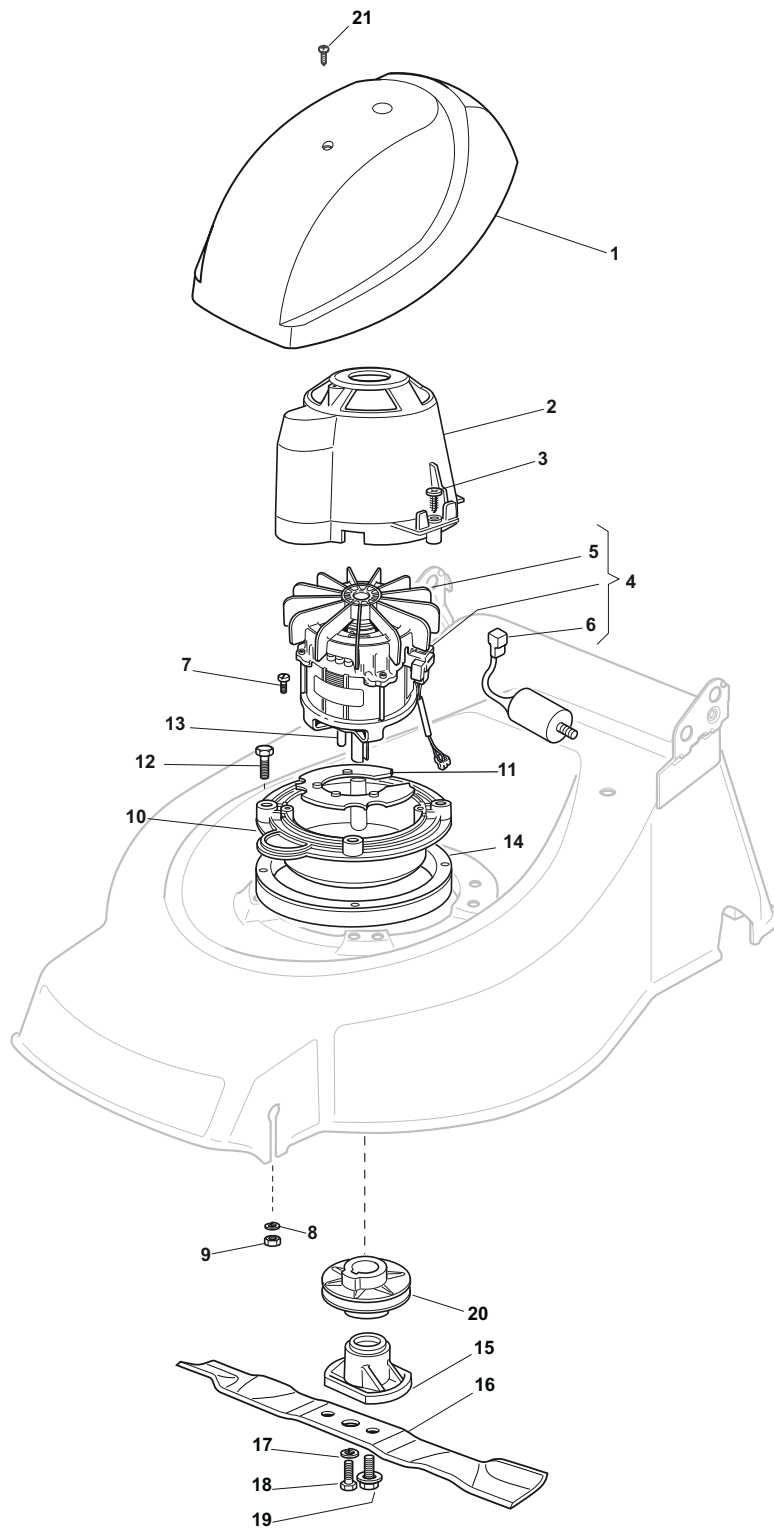

POS	PART. NO	Q.ty	DESCRIPTION	DESCRIZIONE	DESCRIPTION	BESCHREIBUNG	REMARKS
1	122055058/0	1	Cover, Black	Copertura, Nero	Couvre, Noir	Kappe, Schwarz	
2	322785210/0	1	Support, Cover	Supporto Capottina	Support Capot	Halter, Haube	
3	112728710/0	4	Screw	Vite	Vis	Schraube	
4	118563641/1	1	Motor Atb	Motore ATB	Moteur ATB	Motor ATB	
5	118740054/0	1	Fan Motor Atb	Ventola Per Motore Atb	Ventilateur Moteur Atb	Lüfter Motor Atb	
6	118222039/0	1	Condenser 25 µf	Condensatore 25 µf	Condenseur 25 µf	Kondensator 25 µf	
7	112735410/0	4	Screw	Vite	Vis	Schraube	
8	112583500/0	4	Grower	Grower	Grower	Federring	
9	112293200/0	4	Nut	Dado	Ecrou	Mutter	
10	322207211/4	1	Flange	Flangia	Bride	Flansch	
11	322720360/2	1	Ventilation Screen	Schermo	Ecran Ventilation	Lüftungsschirm	
12	112691800/0	4	Screw	Vite	Vis	Schraube	
13	112139440/0	1	Feather	Linguetta	Clavette	Keil	
14	322170960/1	1	Spacer	Distanziale	Entretoise	Distanzring	
15	322463186/3	1	Hub	Mozzo	Moyeu	Nabe	
16	181004346/3	1	Blade Standard	Coltello Standard	Lame Standard	Messer Standard	
16	181004397/0	1	Blade Winged	Coltello Alettato	Lame Ailetée	Messer Flügel	
17	112583500/0	2	Grower	Grower	Grower	Federring	
18	112793101/0	2	Screw	Vite	Vis	Schraube	
19	381004352/1	1	Screw	Vite	Vis	Schraube	
20	322601911/1	1	Pulley	Puleggia	Poulie	Riemenscheibe	
21	112728680/0	2	Screw	Vite	Vis	Schraube