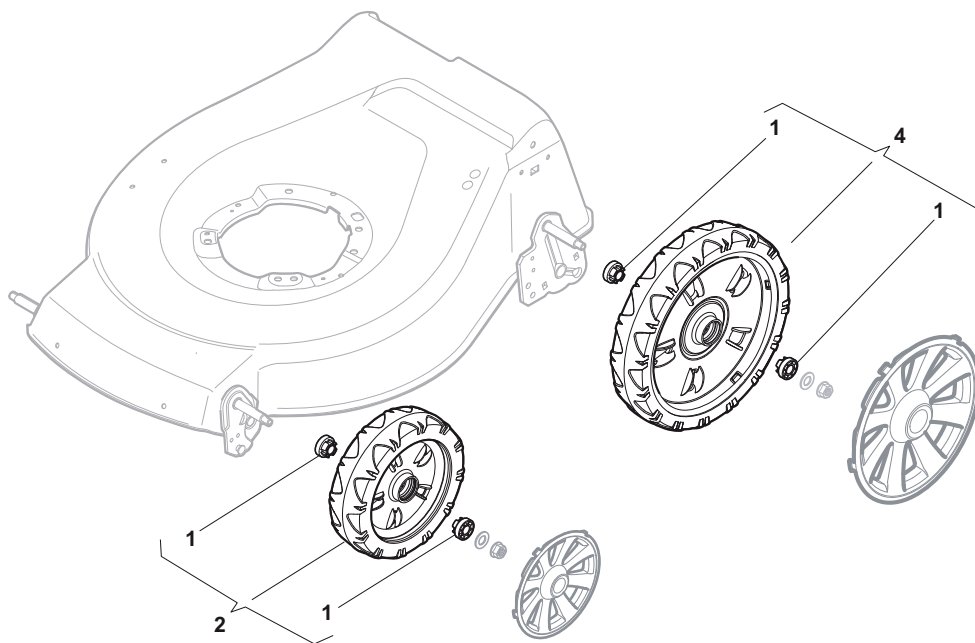

POS	PART. NO	Q.ty	DESCRIPTION	DESCRIZIONE	DESCRIPTION	BESCHREIBUNG	REMARKS
1	119216035/0	8	Bearing	Cuscinetto	Coussinet	Lager	
2	381007416/2	4	Wheel Ø 200	Ruota Ø 200	Roue Ø 200	Rad Ø 200	
4	381007417/2	2	Wheel Ø 280	Ruota Ø 280	Roue Ø 280	Rad Ø 280