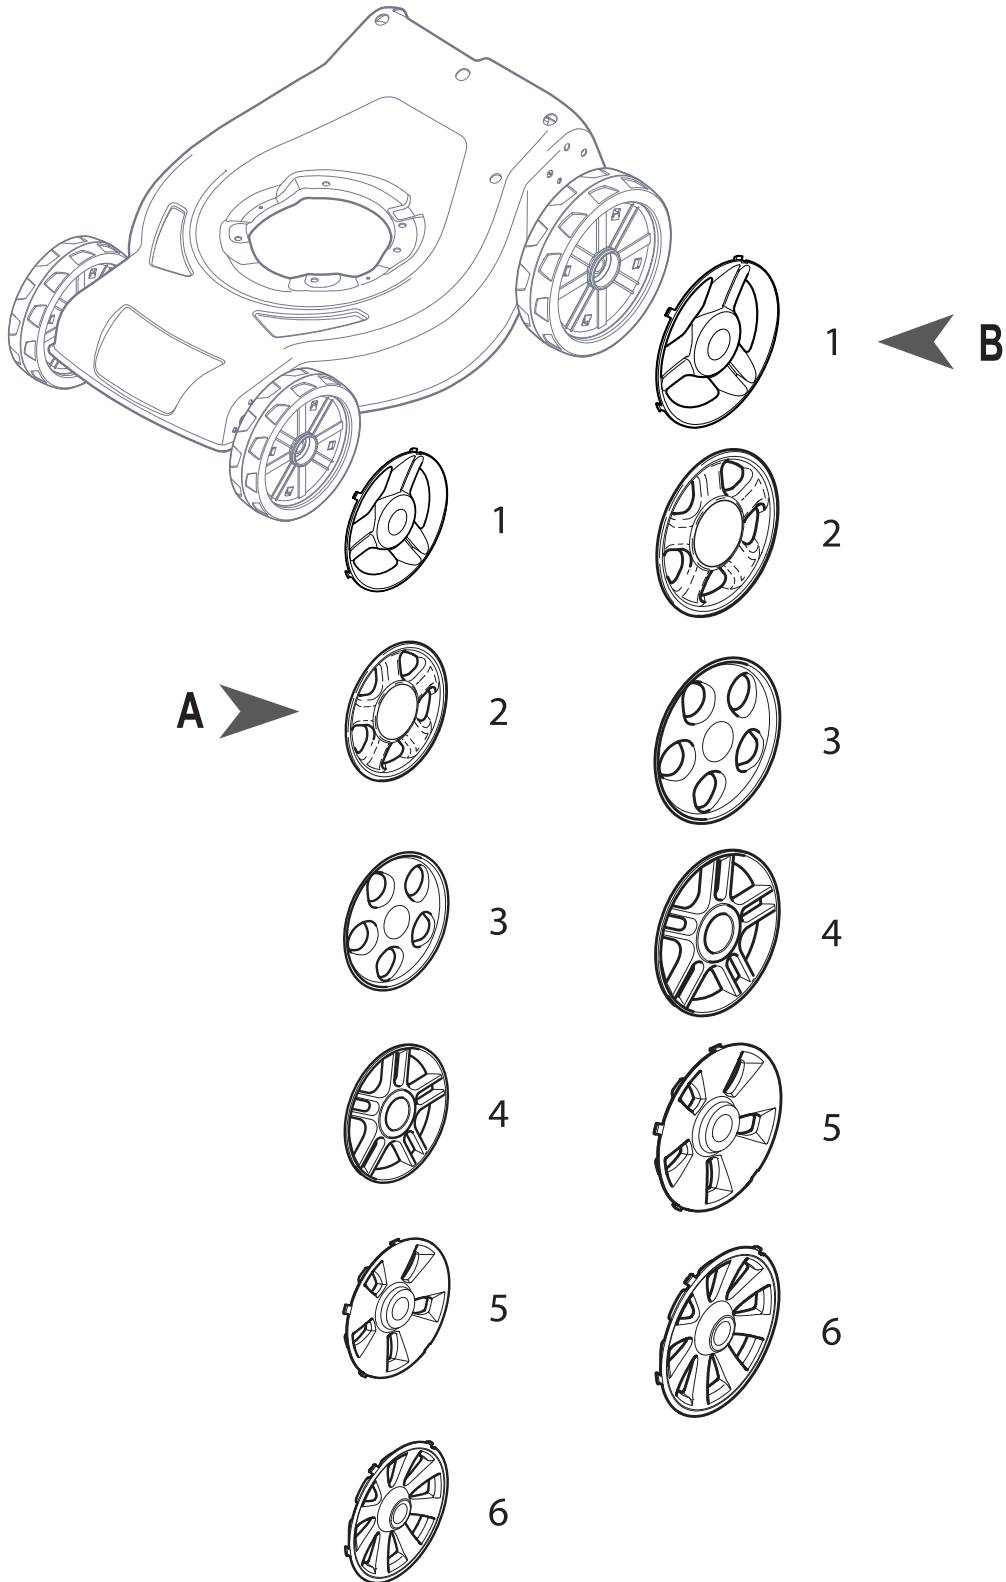

POS	PART. NO	Q.ty	DESCRIPTION	DESCRIZIONE	DESCRIPTION	BESCHREIBUNG	REMARKS
1	119216035/0	8	Bearing	Cuscinetto	Coussinet	Lager	
2	381007477/0	2	Wheel Ø 200	Ruota Ø 200	Roue Ø 200	Rad Ø 200	
3	322110640/0	2	Hub Cap Grey	Coprimozzo Grigio	Couvre-Moyeu Gris	Radkappe Grau	
4	381007478/1	2	Wheel Ø 280	Ruota Ø 280	Roue Ø 280	Rad Ø 280